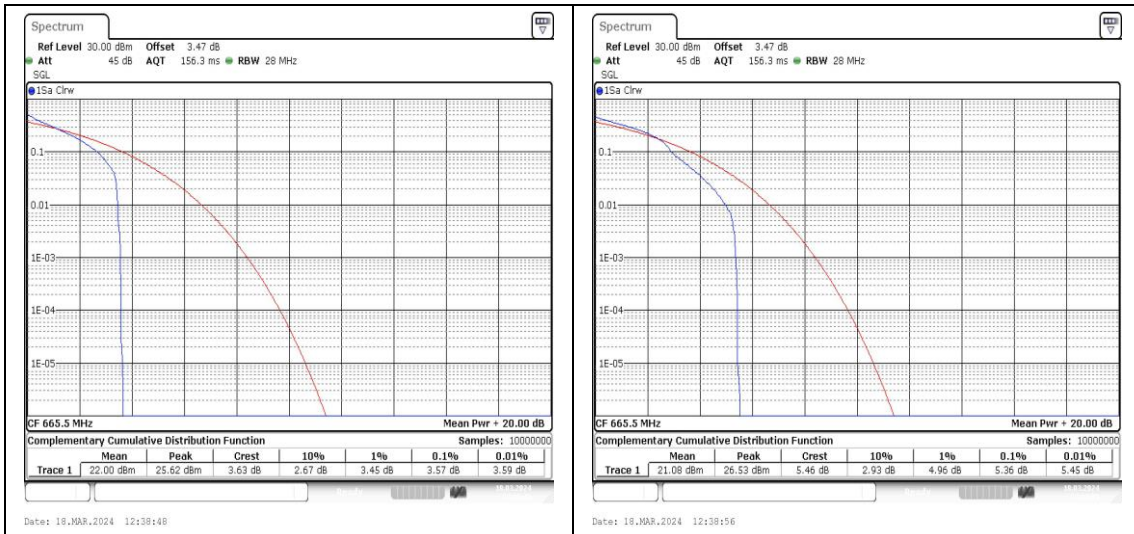

Test Graphs

Band71-5MHz-QPSK-133147-1RB#0-PASS   **Band71-5MHz-16QAM-133147-1RB#0-PASS**