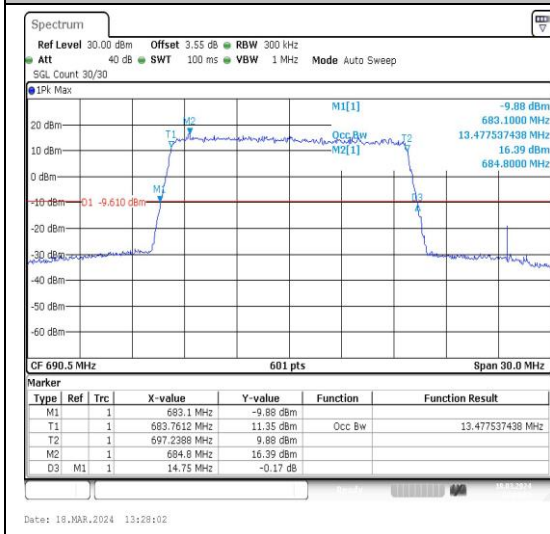

Test Graphs

Band71-15MHz-QPSK-133197-75RB#0-PASS

Band71-15MHz-16QAM-133197-75RB#0-PASS

Band71-15MHz-QPSK-133297-75RB#0-PASS

Band71-15MHz-16QAM-133297-75RB#0-PASS

Band71-15MHz-QPSK-133397-75RB#0-PASS

Band71-15MHz-16QAM-133397-75RB#0-PASS