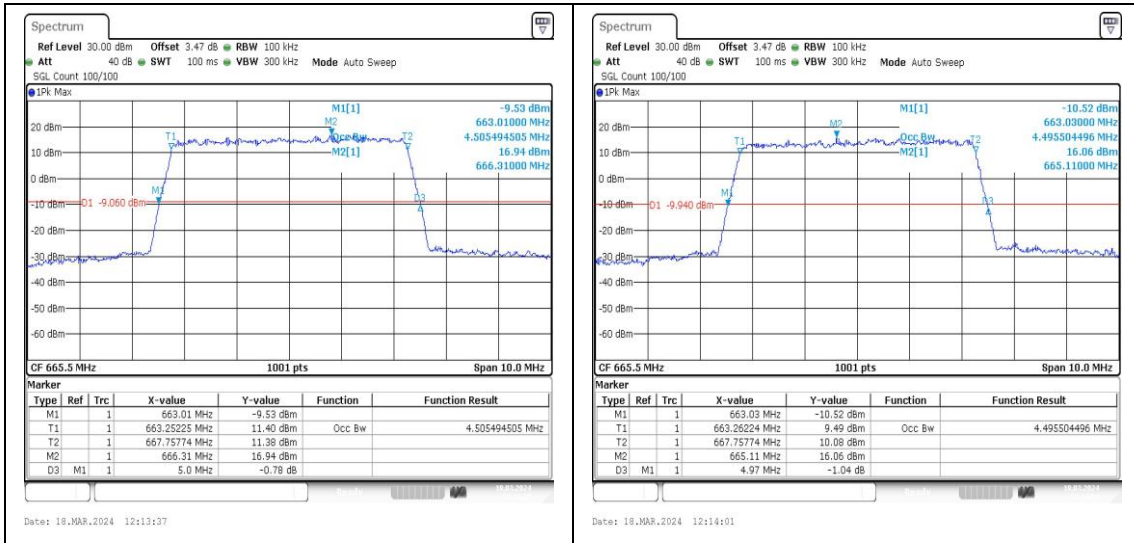

Test Graphs