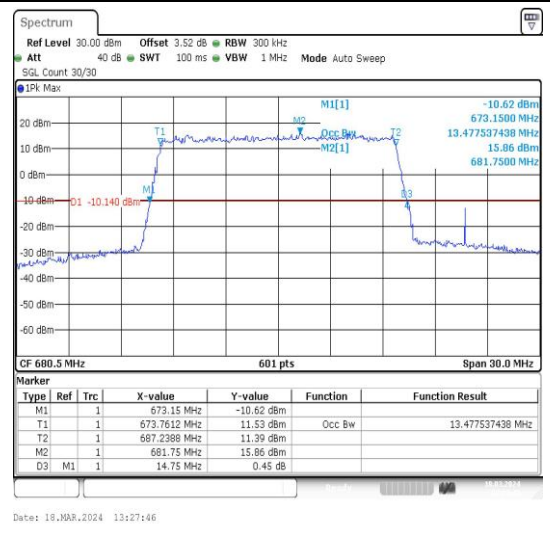

Test Graphs

Band71-15MHz-QPSK-133197-75RB#0-PASS

Band71-15MHz-16QAM-133197-75RB#0-PASS

Band71-15MHz-QPSK-133297-75RB#0-PASS

Band71-15MHz-16QAM-133297-75RB#0-PASS

Band71-15MHz-QPSK-133397-75RB#0-PASS

Band71-15MHz-16QAM-133397-75RB#0-PASS