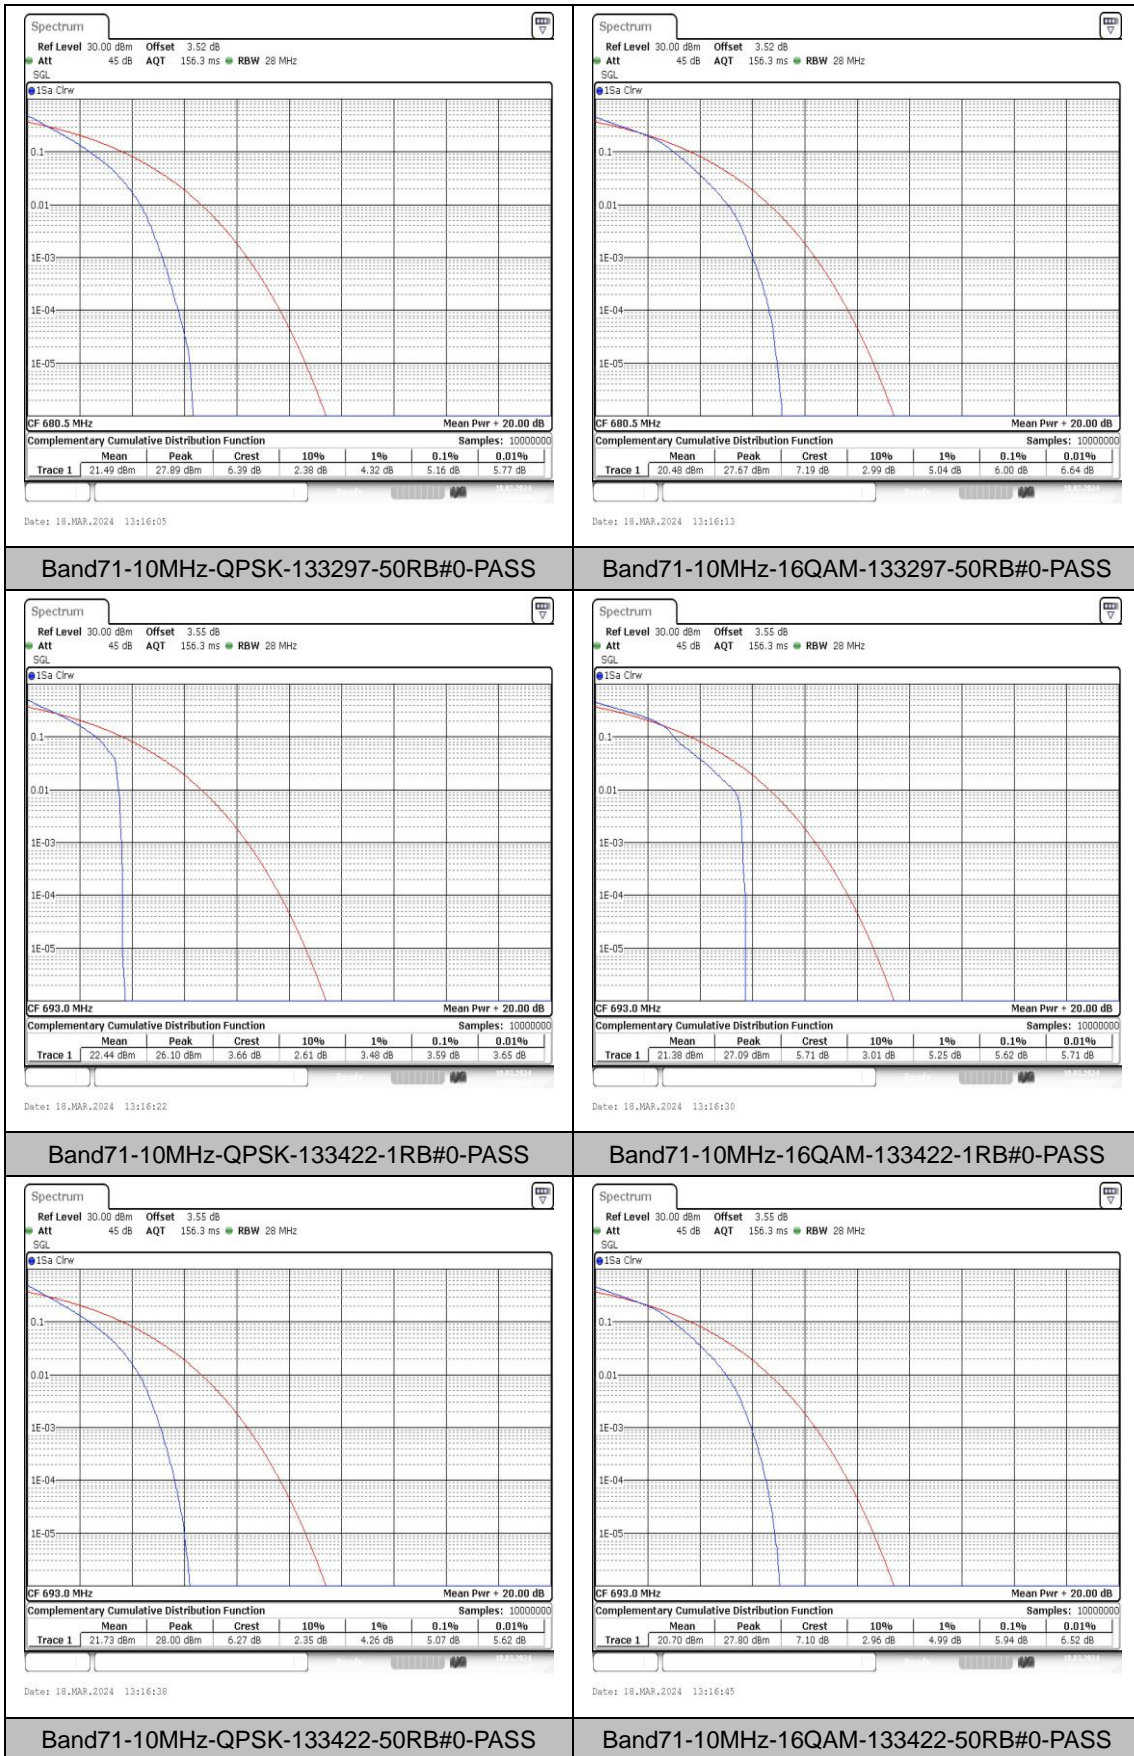

Test Graphs

Band71-5MHz-QPSK-133147-1RB#0-PASS **Band71-5MHz-16QAM-133147-1RB#0-PASS**

Band71-5MHz-QPSK-133147-25RB#0-PASS **Band71-5MHz-16QAM-133147-25RB#0-PASS**

Band71-5MHz-QPSK-133297-1RB#0-PASS **Band71-5MHz-16QAM-133297-1RB#0-PASS**