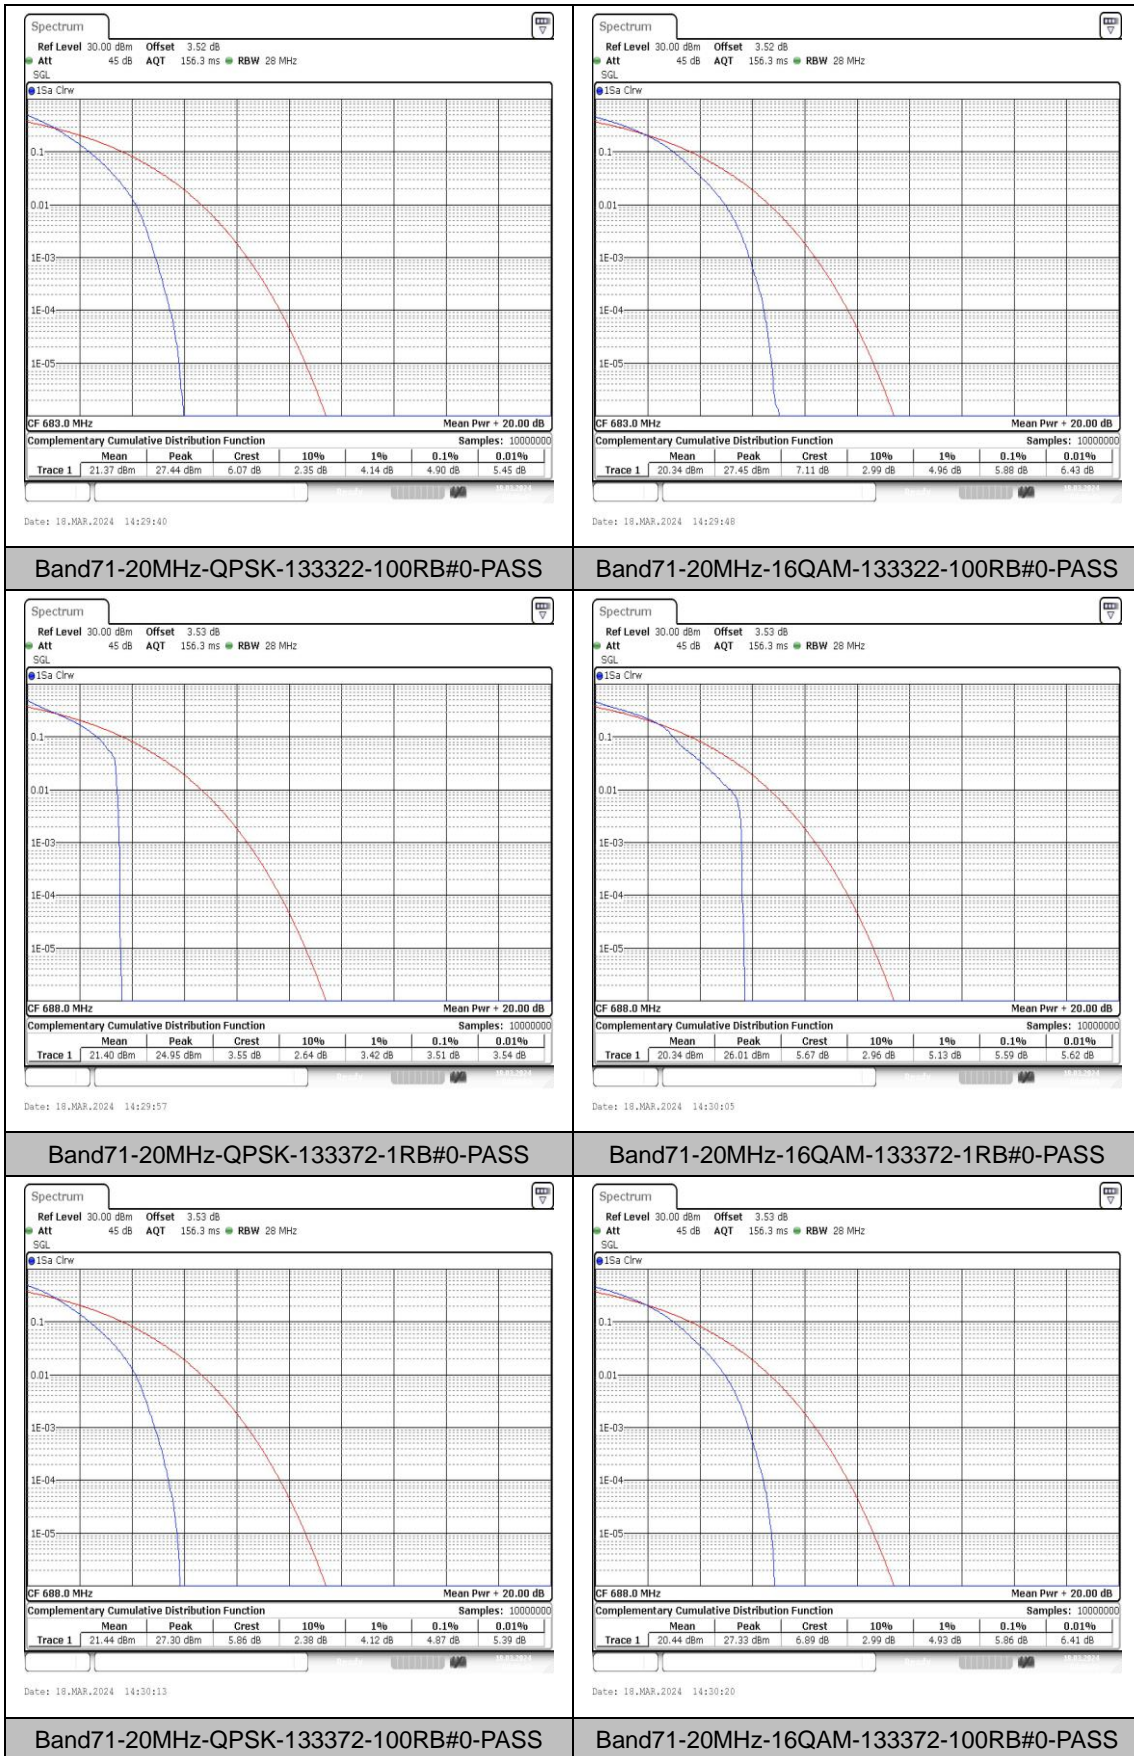

Test Graphs

Band71-5MHz-QPSK-133147-1RB#0-PASS **Band71-5MHz-16QAM-133147-1RB#0-PASS**

Band71-5MHz-QPSK-133147-25RB#0-PASS **Band71-5MHz-16QAM-133147-25RB#0-PASS**

Band71-5MHz-QPSK-133297-1RB#0-PASS **Band71-5MHz-16QAM-133297-1RB#0-PASS**