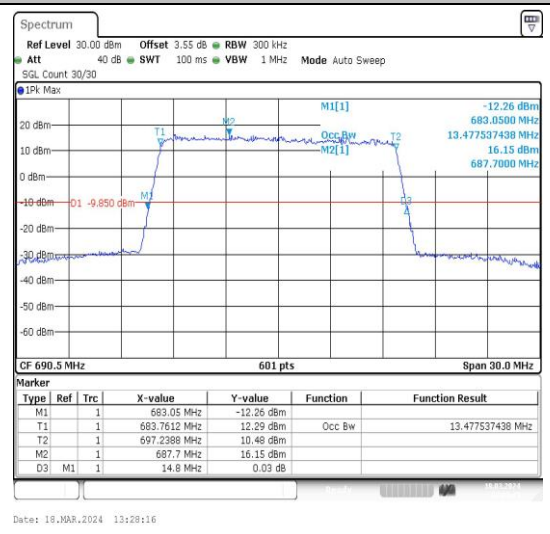

Test Graphs

Band71-15MHz-QPSK-133197-75RB#0-PASS

Band71-15MHz-16QAM-133197-75RB#0-PASS

Band71-15MHz-QPSK-133297-75RB#0-PASS

Band71-15MHz-16QAM-133297-75RB#0-PASS

Band71-15MHz-QPSK-133397-75RB#0-PASS

Band71-15MHz-16QAM-133397-75RB#0-PASS