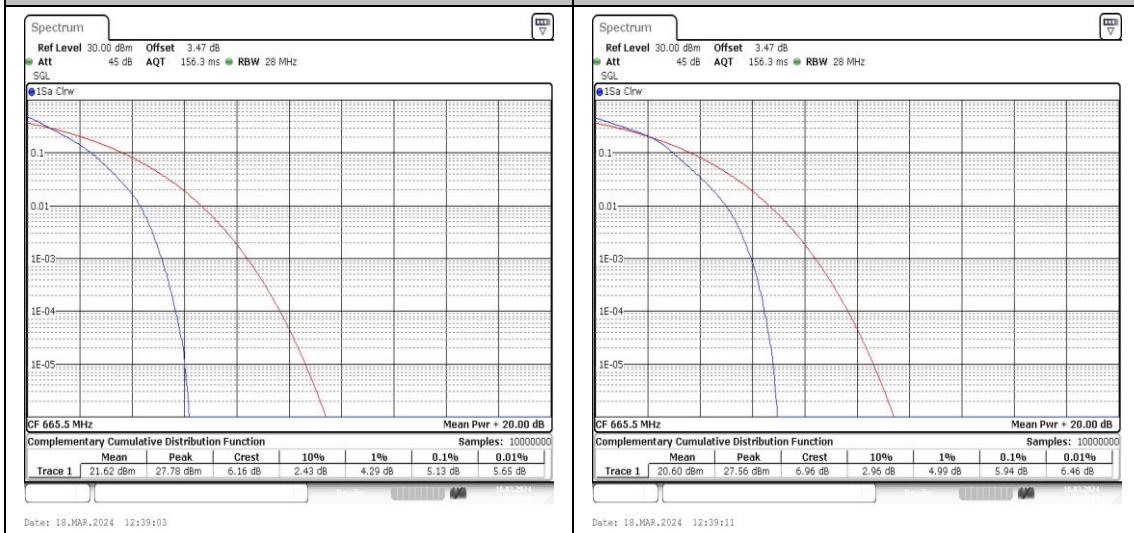

Band71-5MHz-QPSK-133147-25RB#0-PASS   **Band71-5MHz-16QAM-133147-25RB#0-PASS**