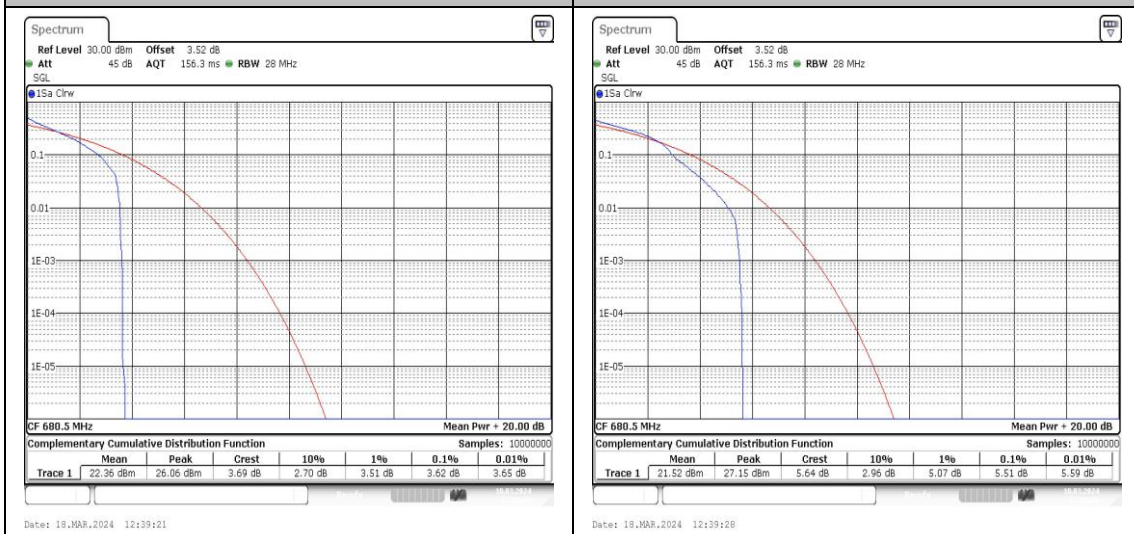

Band71-5MHz-QPSK-133297-1RB#0-PASS   **Band71-5MHz-16QAM-133297-1RB#0-PASS**