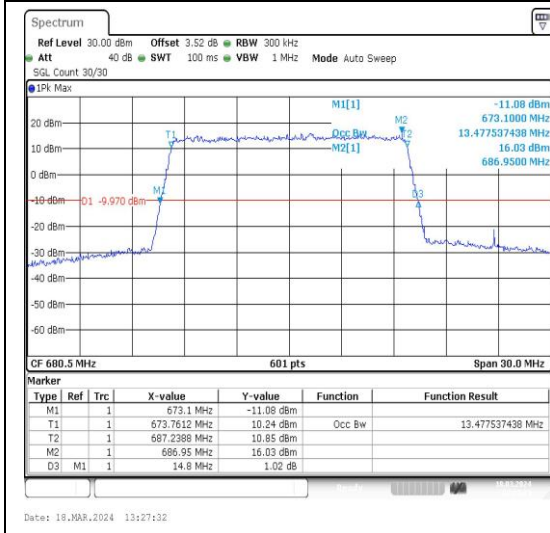

Test Graphs

Band71-15MHz-QPSK-133197-75RB#0-PASS

Band71-15MHz-16QAM-133197-75RB#0-PASS

Band71-15MHz-QPSK-133297-75RB#0-PASS

Band71-15MHz-16QAM-133297-75RB#0-PASS

Band71-15MHz-QPSK-133397-75RB#0-PASS

Band71-15MHz-16QAM-133397-75RB#0-PASS