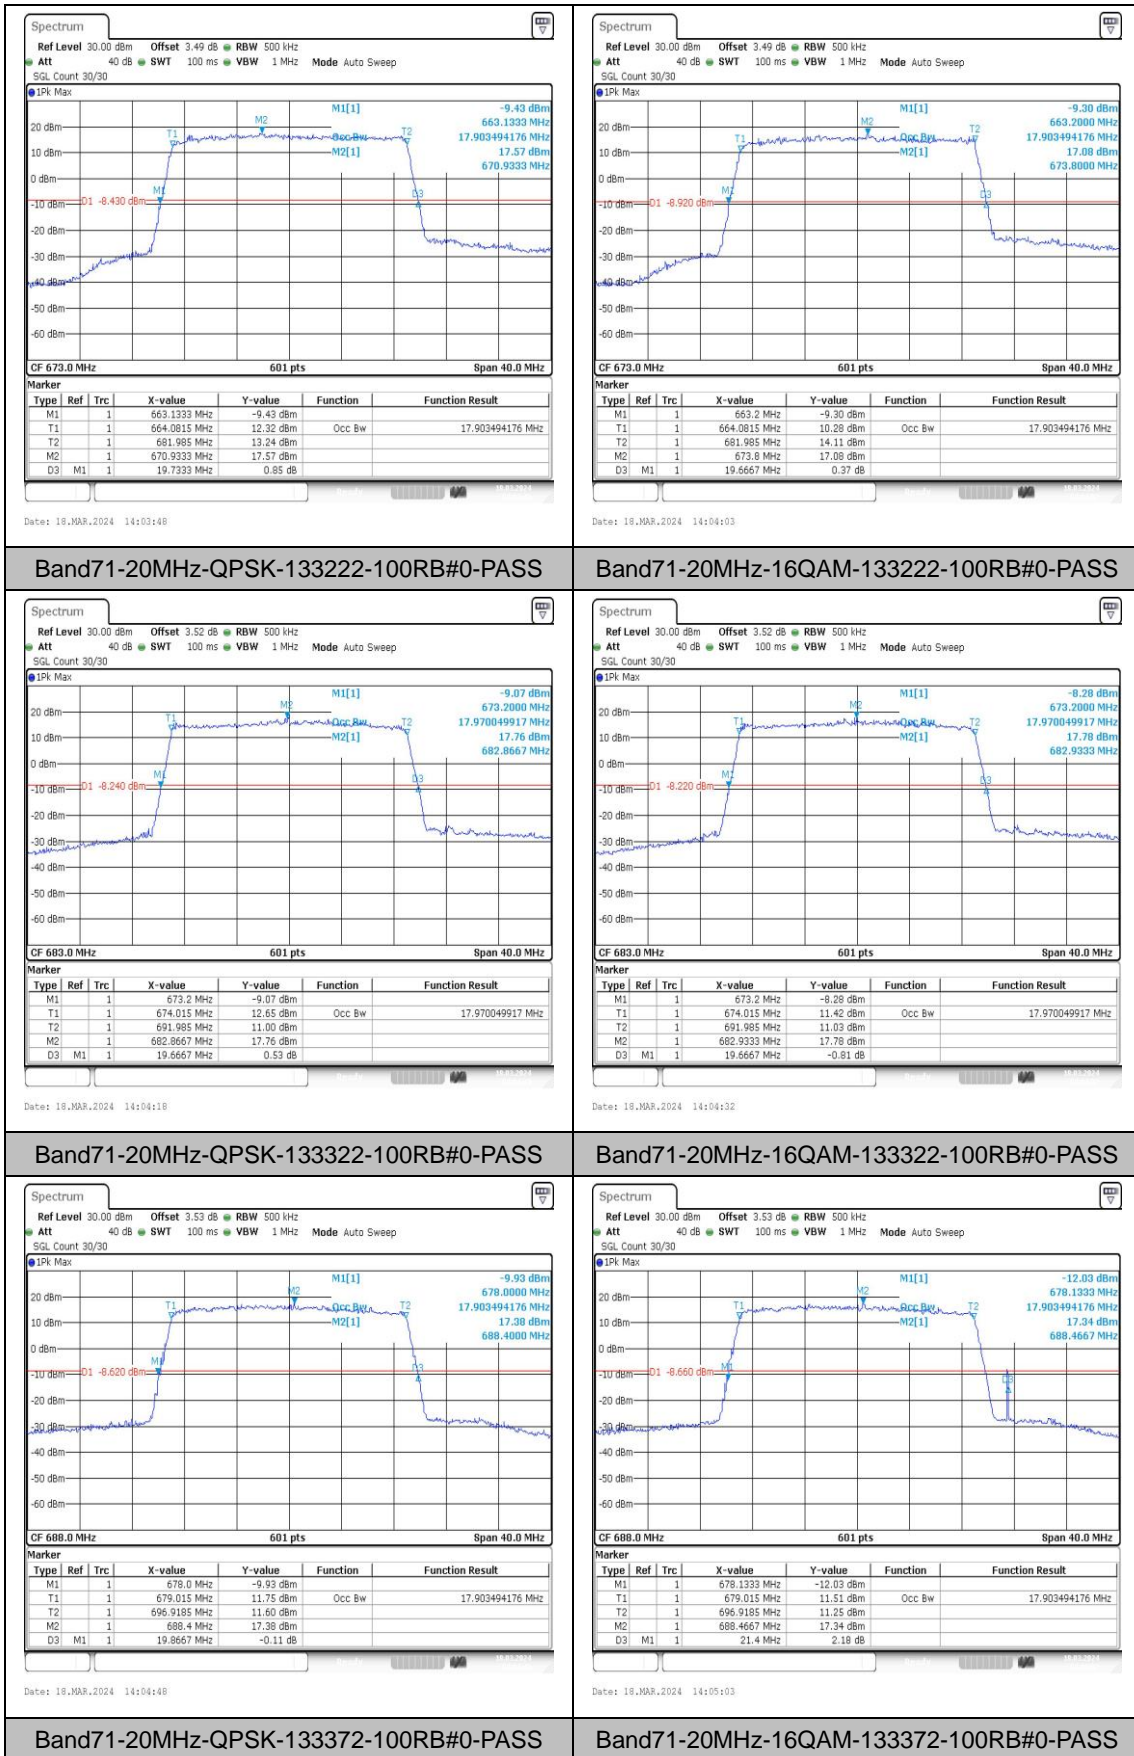

Test Graphs

Band71-15MHz-QPSK-133197-75RB#0-PASS

Band71-15MHz-16QAM-133197-75RB#0-PASS

Band71-15MHz-QPSK-133297-75RB#0-PASS

Band71-15MHz-16QAM-133297-75RB#0-PASS

Band71-15MHz-QPSK-133397-75RB#0-PASS

Band71-15MHz-16QAM-133397-75RB#0-PASS