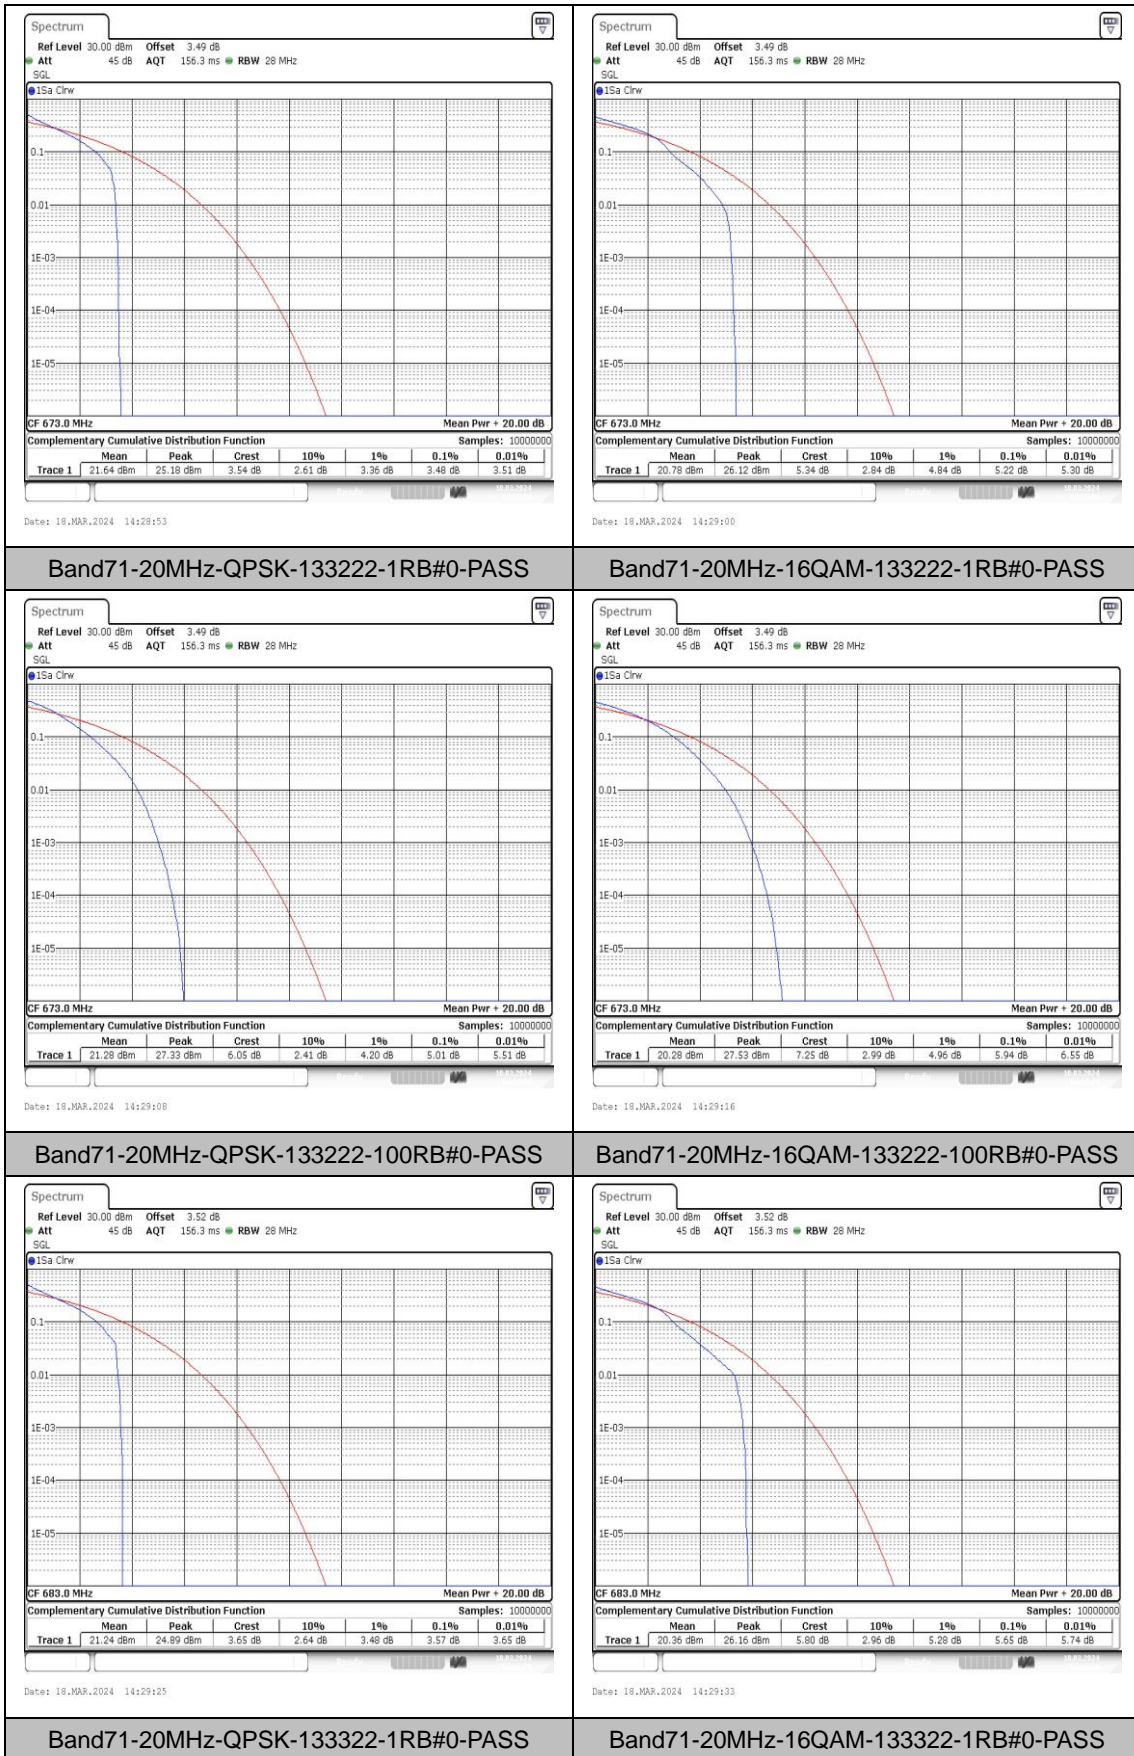

Test Graphs

Band71-5MHz-QPSK-133147-1RB#0-PASS **Band71-5MHz-16QAM-133147-1RB#0-PASS**

Band71-5MHz-QPSK-133147-25RB#0-PASS **Band71-5MHz-16QAM-133147-25RB#0-PASS**

Band71-5MHz-QPSK-133297-1RB#0-PASS **Band71-5MHz-16QAM-133297-1RB#0-PASS**