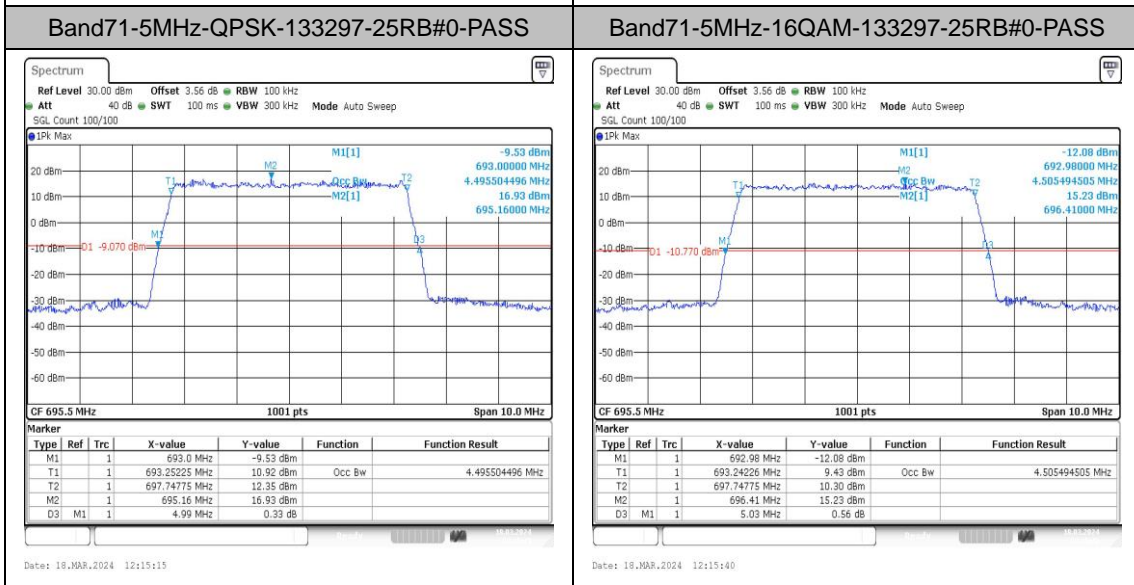

Test Graphs