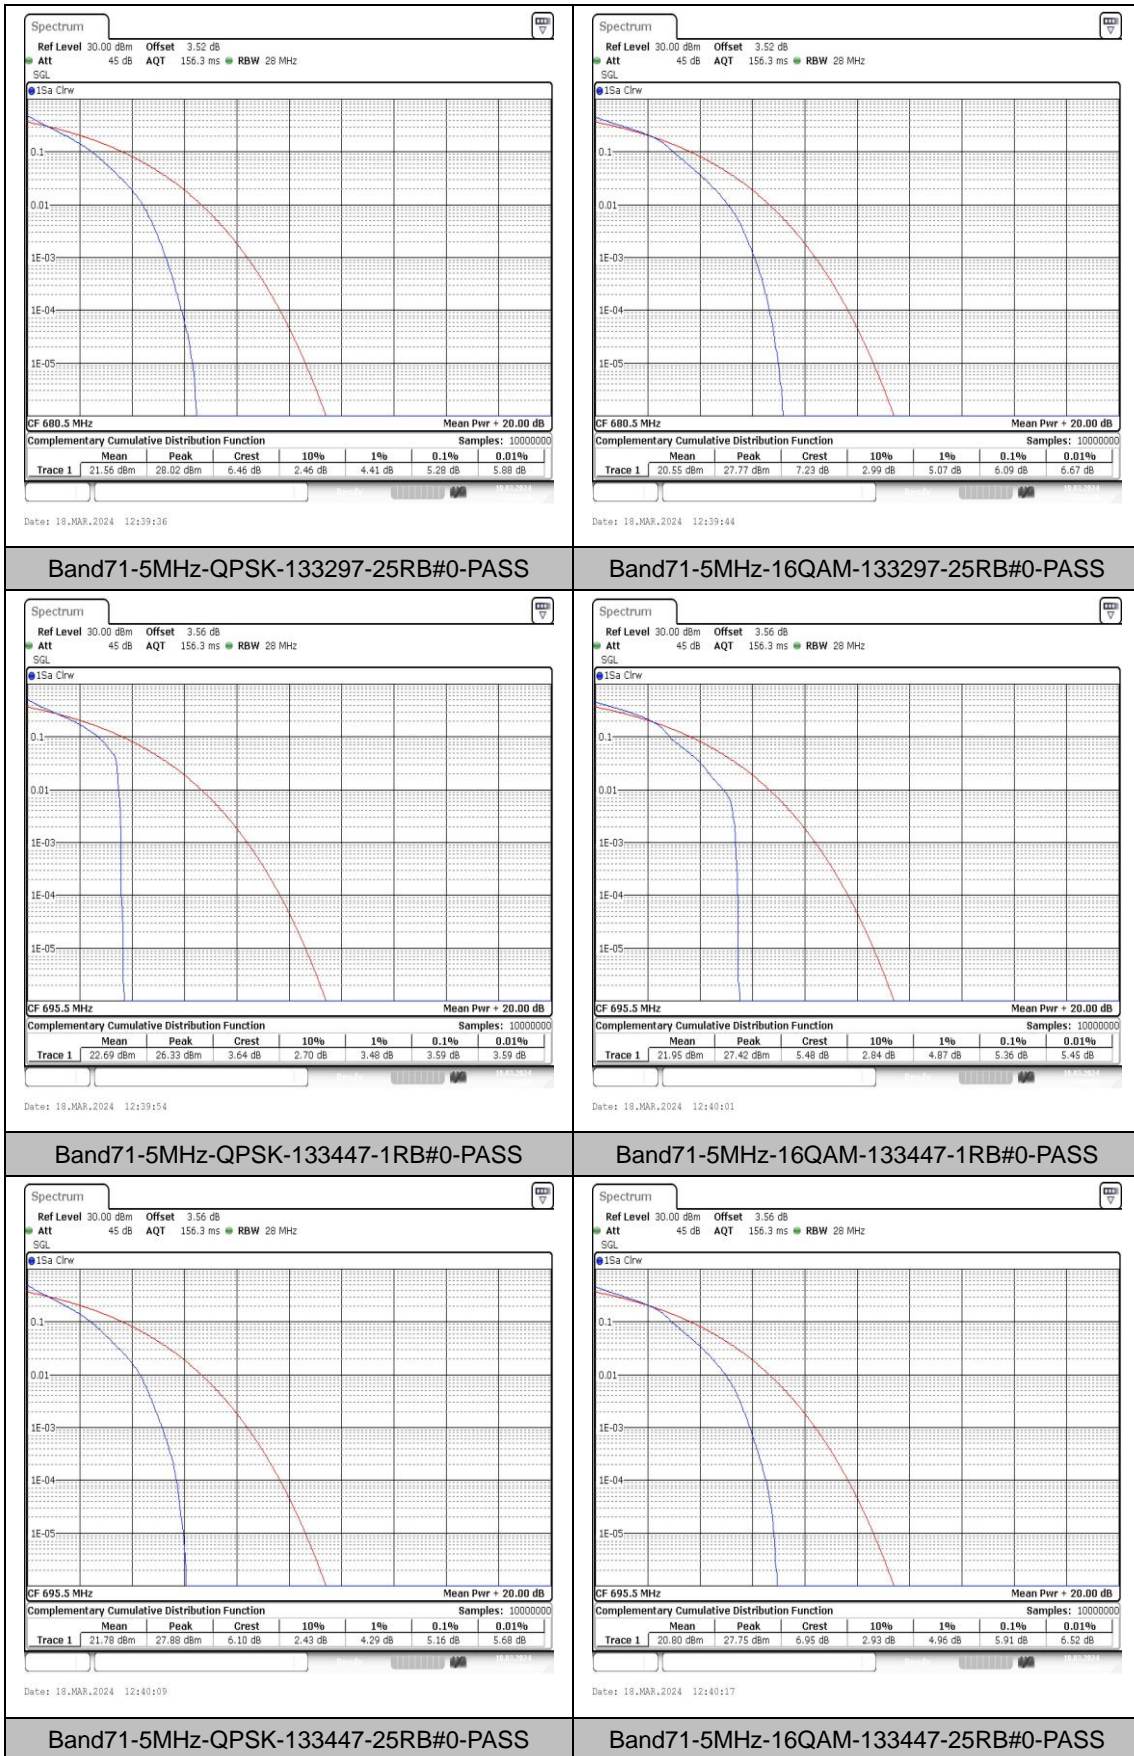

Test Graphs

Band71-5MHz-QPSK-133147-1RB#0-PASS **Band71-5MHz-16QAM-133147-1RB#0-PASS**

Band71-5MHz-QPSK-133147-25RB#0-PASS **Band71-5MHz-16QAM-133147-25RB#0-PASS**

Band71-5MHz-QPSK-133297-1RB#0-PASS **Band71-5MHz-16QAM-133297-1RB#0-PASS**