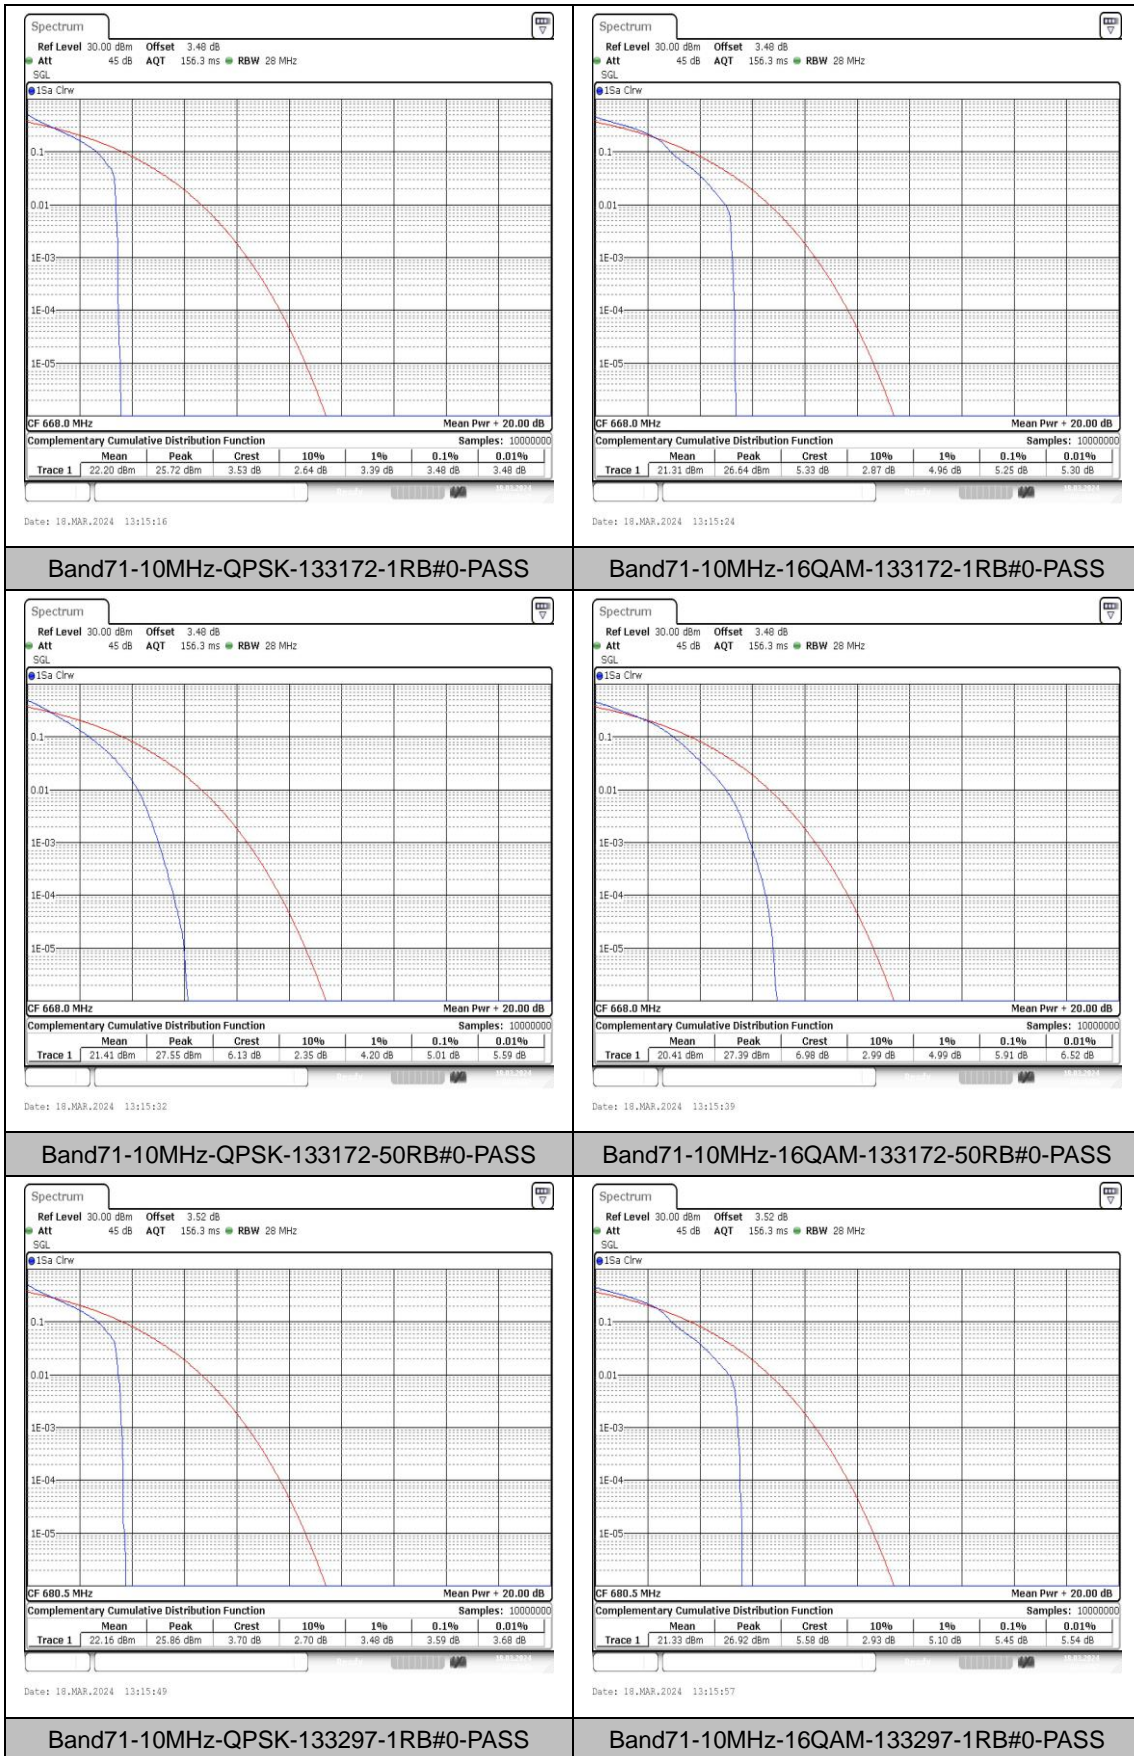

Test Graphs

Band71-5MHz-QPSK-133147-1RB#0-PASS **Band71-5MHz-16QAM-133147-1RB#0-PASS**

Band71-5MHz-QPSK-133147-25RB#0-PASS **Band71-5MHz-16QAM-133147-25RB#0-PASS**

Band71-5MHz-QPSK-133297-1RB#0-PASS **Band71-5MHz-16QAM-133297-1RB#0-PASS**