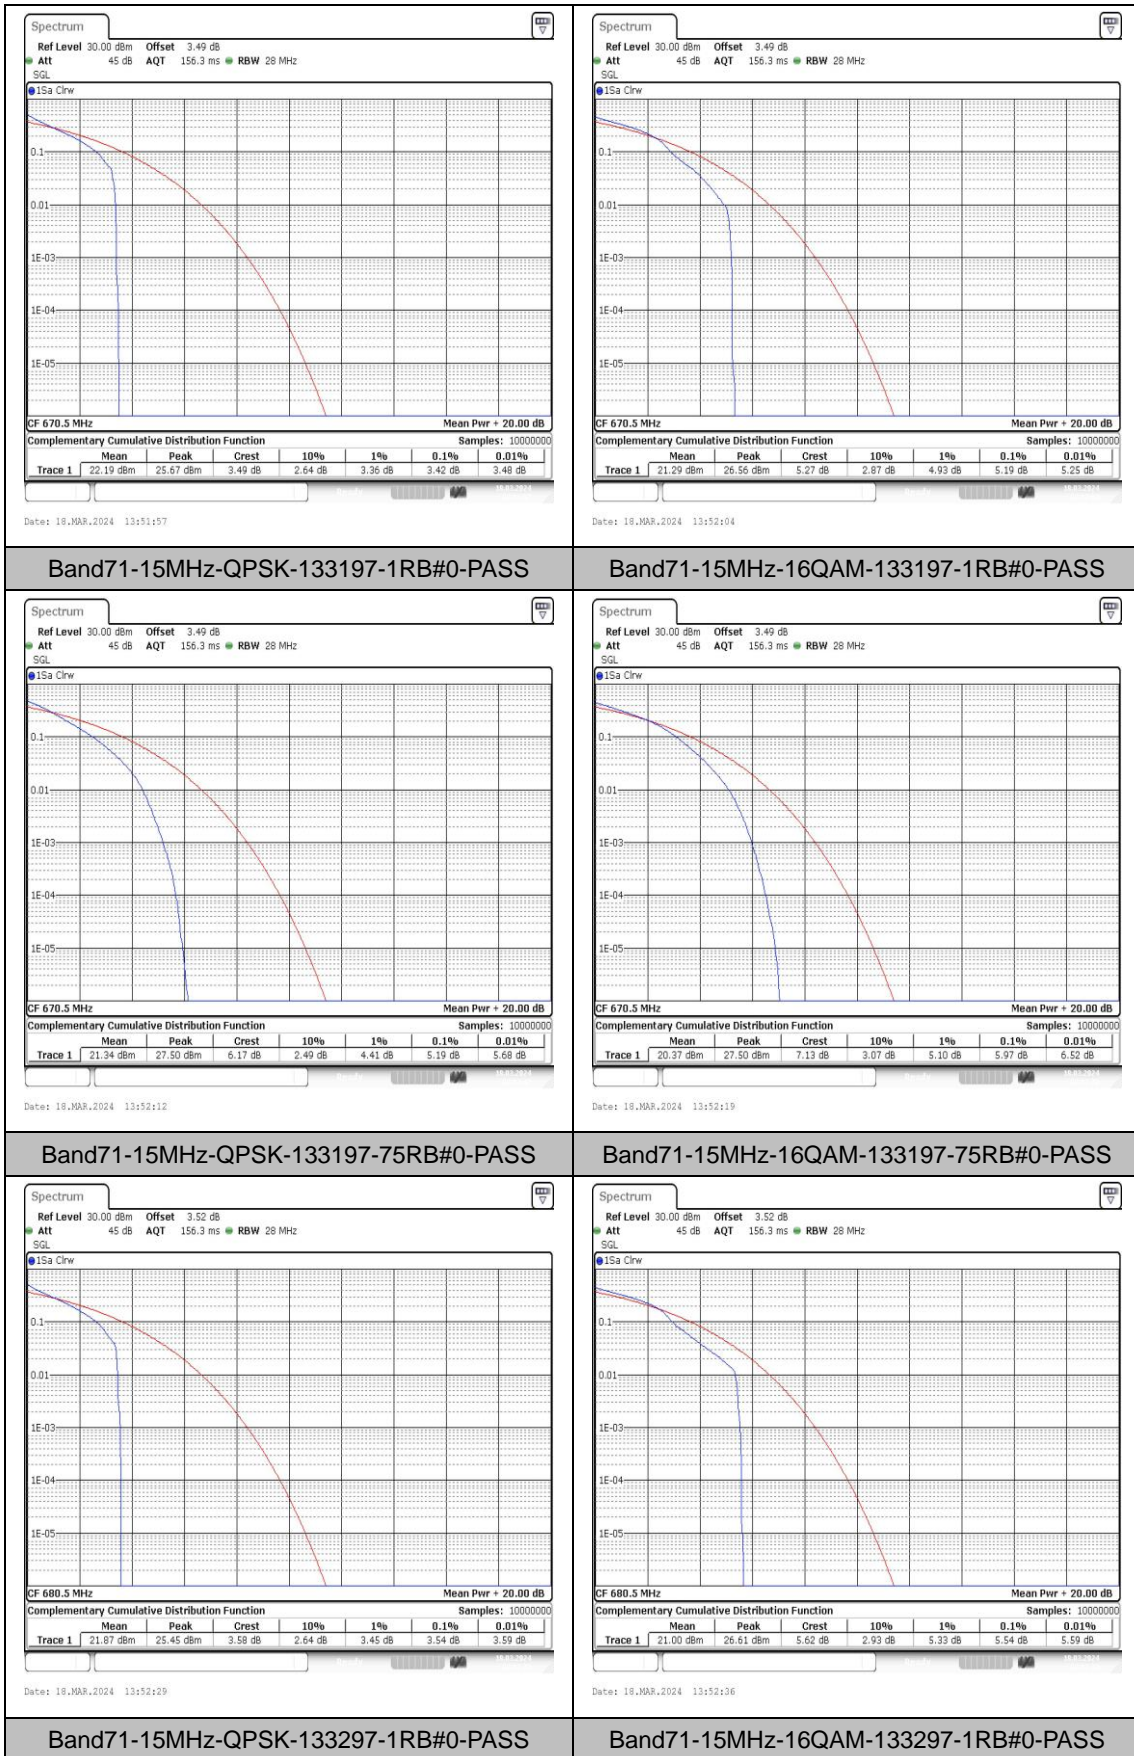

Test Graphs

Band71-5MHz-QPSK-133147-1RB#0-PASS **Band71-5MHz-16QAM-133147-1RB#0-PASS**

Band71-5MHz-QPSK-133147-25RB#0-PASS **Band71-5MHz-16QAM-133147-25RB#0-PASS**

Band71-5MHz-QPSK-133297-1RB#0-PASS **Band71-5MHz-16QAM-133297-1RB#0-PASS**