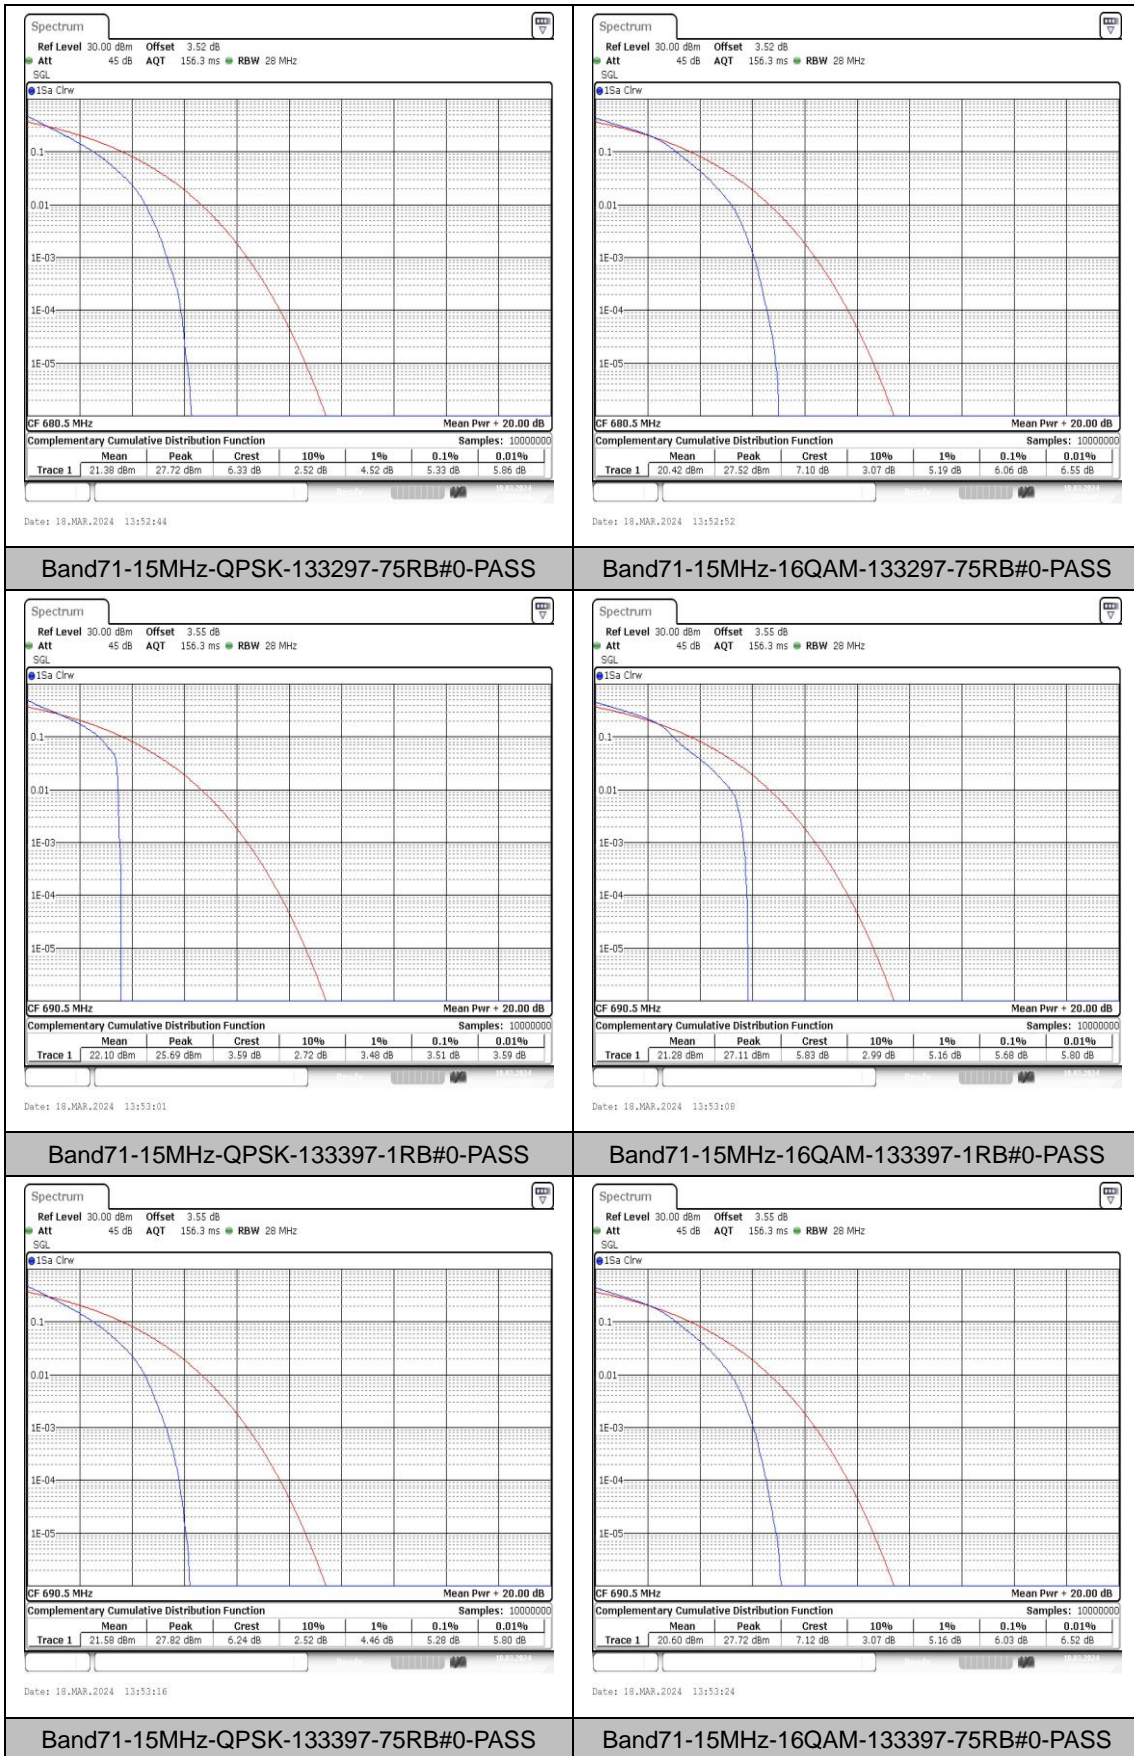

Test Graphs

Band71-5MHz-QPSK-133147-1RB#0-PASS **Band71-5MHz-16QAM-133147-1RB#0-PASS**

Band71-5MHz-QPSK-133147-25RB#0-PASS **Band71-5MHz-16QAM-133147-25RB#0-PASS**

Band71-5MHz-QPSK-133297-1RB#0-PASS **Band71-5MHz-16QAM-133297-1RB#0-PASS**