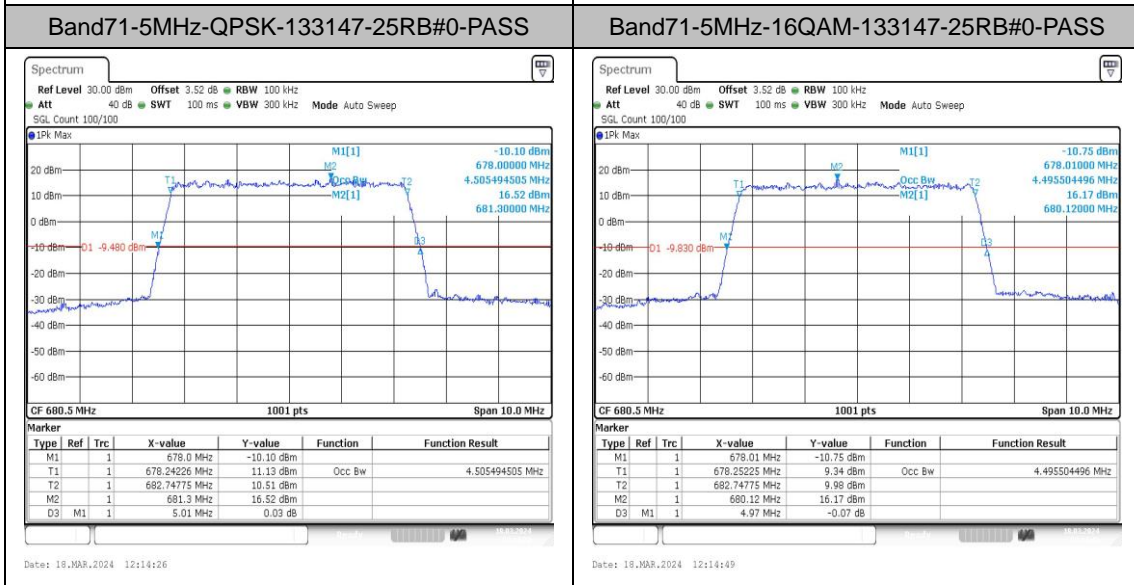

Test Graphs