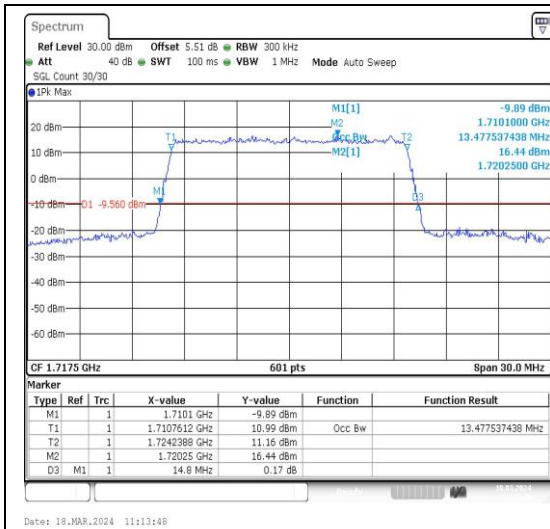

### Test Graphs

**Band66-15MHz-QPSK-132047-75RB#0-PASS**

**Band66-15MHz-16QAM-132047-75RB#0-PASS**

**Band66-15MHz-QPSK-132322-75RB#0-PASS**

**Band66-15MHz-16QAM-132322-75RB#0-PASS**

**Band66-15MHz-QPSK-132597-75RB#0-PASS**

**Band66-15MHz-16QAM-132597-75RB#0-PASS**

## Appendix D: Band Edge