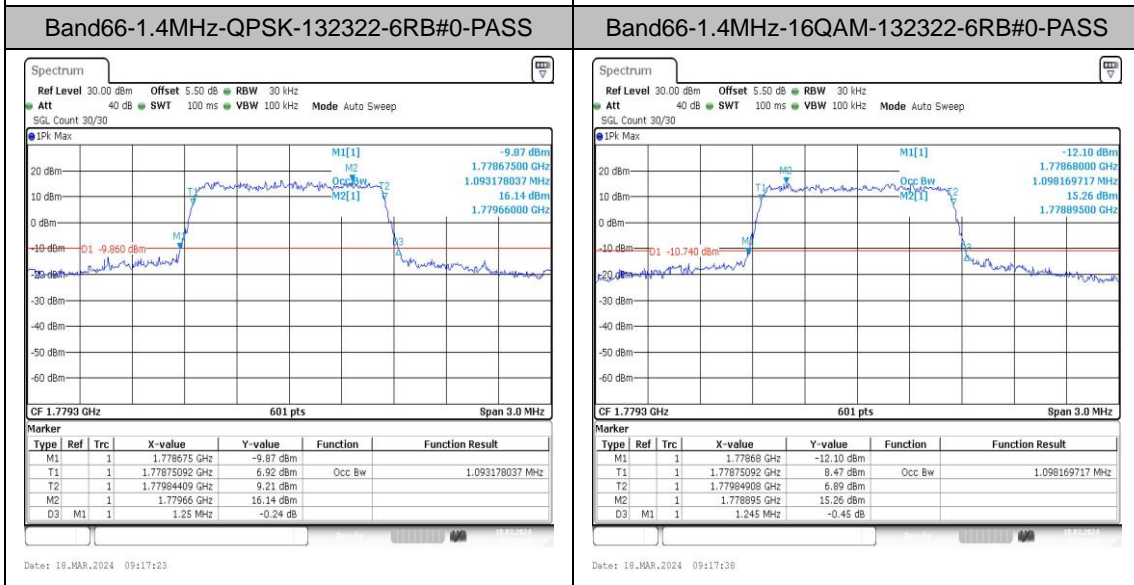

### Test Graphs

**Band66-15MHz-QPSK-132047-75RB#0-PASS**

**Band66-15MHz-16QAM-132047-75RB#0-PASS**

**Band66-15MHz-QPSK-132322-75RB#0-PASS**

**Band66-15MHz-16QAM-132322-75RB#0-PASS**

**Band66-15MHz-QPSK-132597-75RB#0-PASS**

**Band66-15MHz-16QAM-132597-75RB#0-PASS**