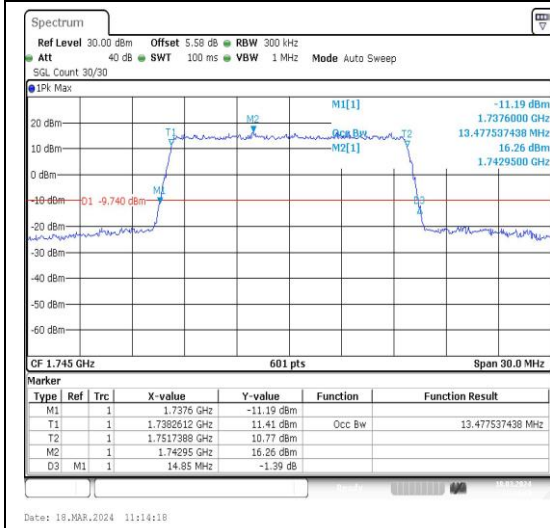

### Test Graphs

**Band66-15MHz-QPSK-132047-75RB#0-PASS**

**Band66-15MHz-16QAM-132047-75RB#0-PASS**

**Band66-15MHz-QPSK-132322-75RB#0-PASS**

**Band66-15MHz-16QAM-132322-75RB#0-PASS**

**Band66-15MHz-QPSK-132597-75RB#0-PASS**

**Band66-15MHz-16QAM-132597-75RB#0-PASS**

## Appendix D: Band Edge