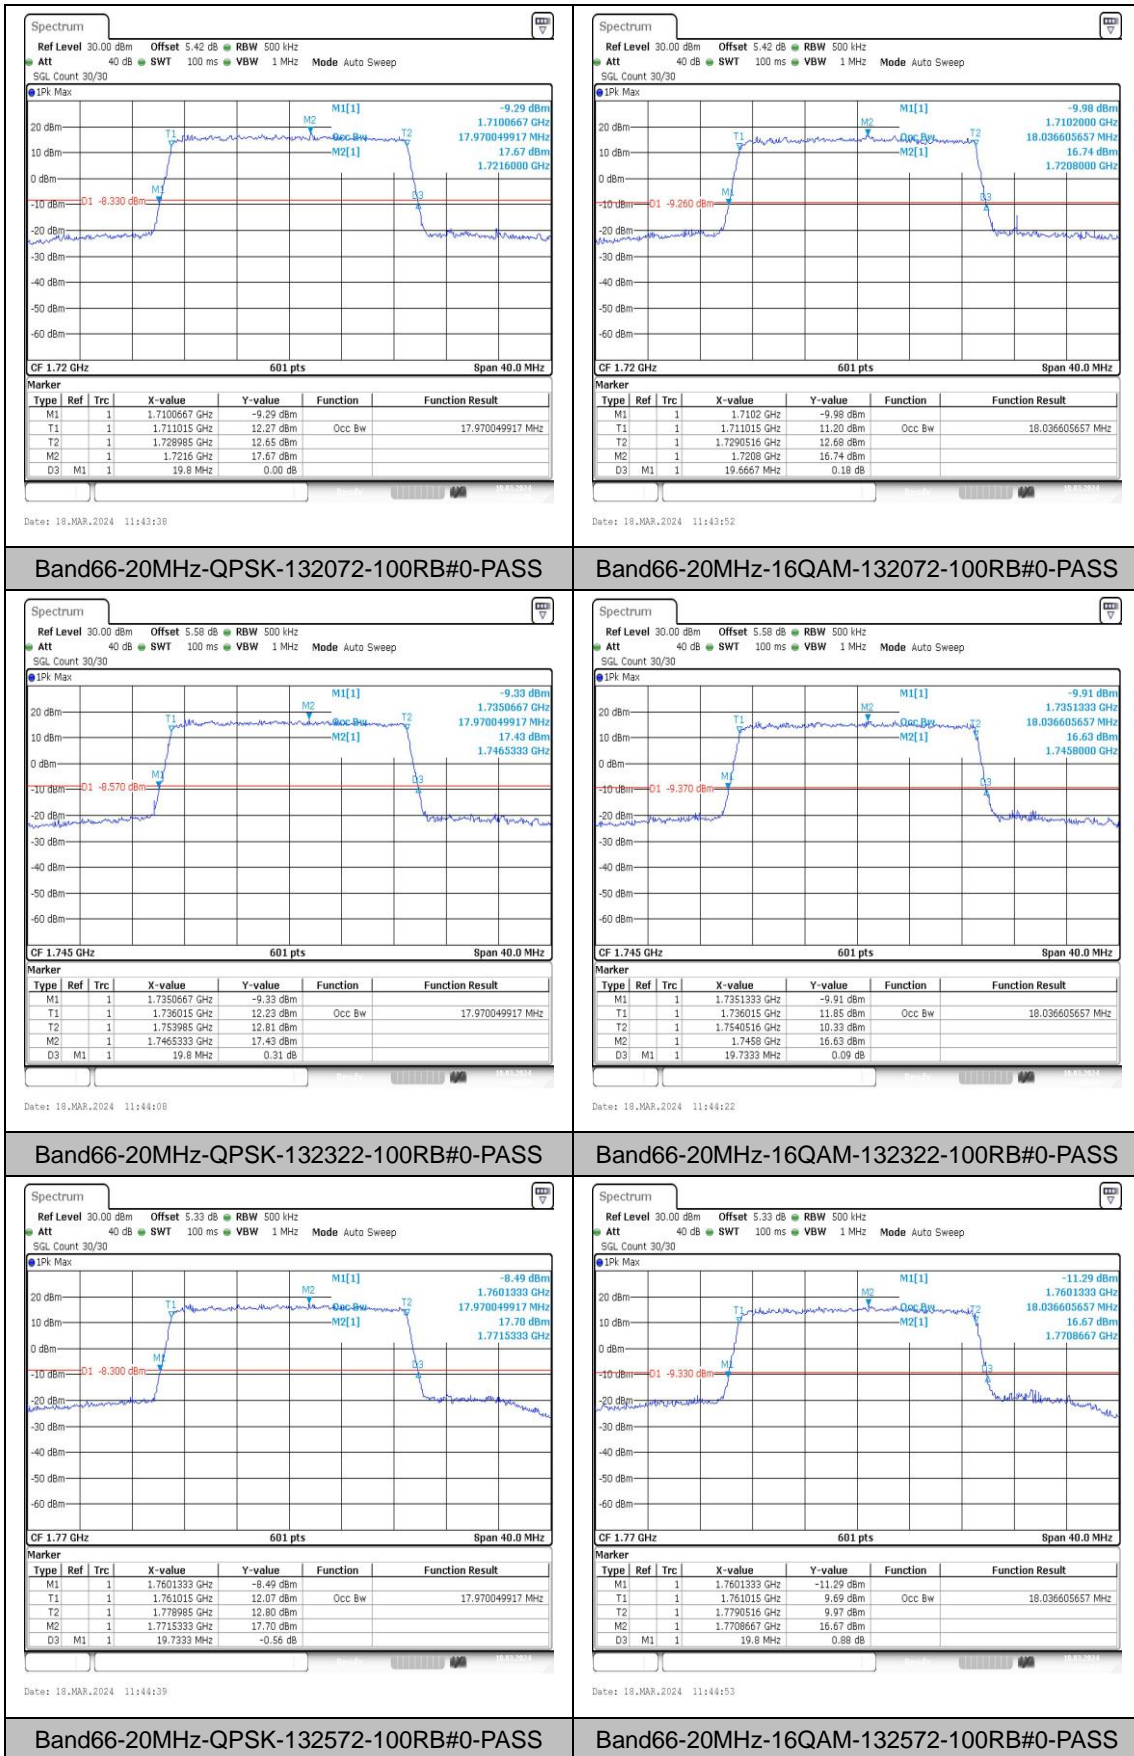

### Test Graphs

**Band66-15MHz-QPSK-132047-75RB#0-PASS**

**Band66-15MHz-16QAM-132047-75RB#0-PASS**

**Band66-15MHz-QPSK-132322-75RB#0-PASS**

**Band66-15MHz-16QAM-132322-75RB#0-PASS**

**Band66-15MHz-QPSK-132597-75RB#0-PASS**

**Band66-15MHz-16QAM-132597-75RB#0-PASS**

## Appendix D: Band Edge