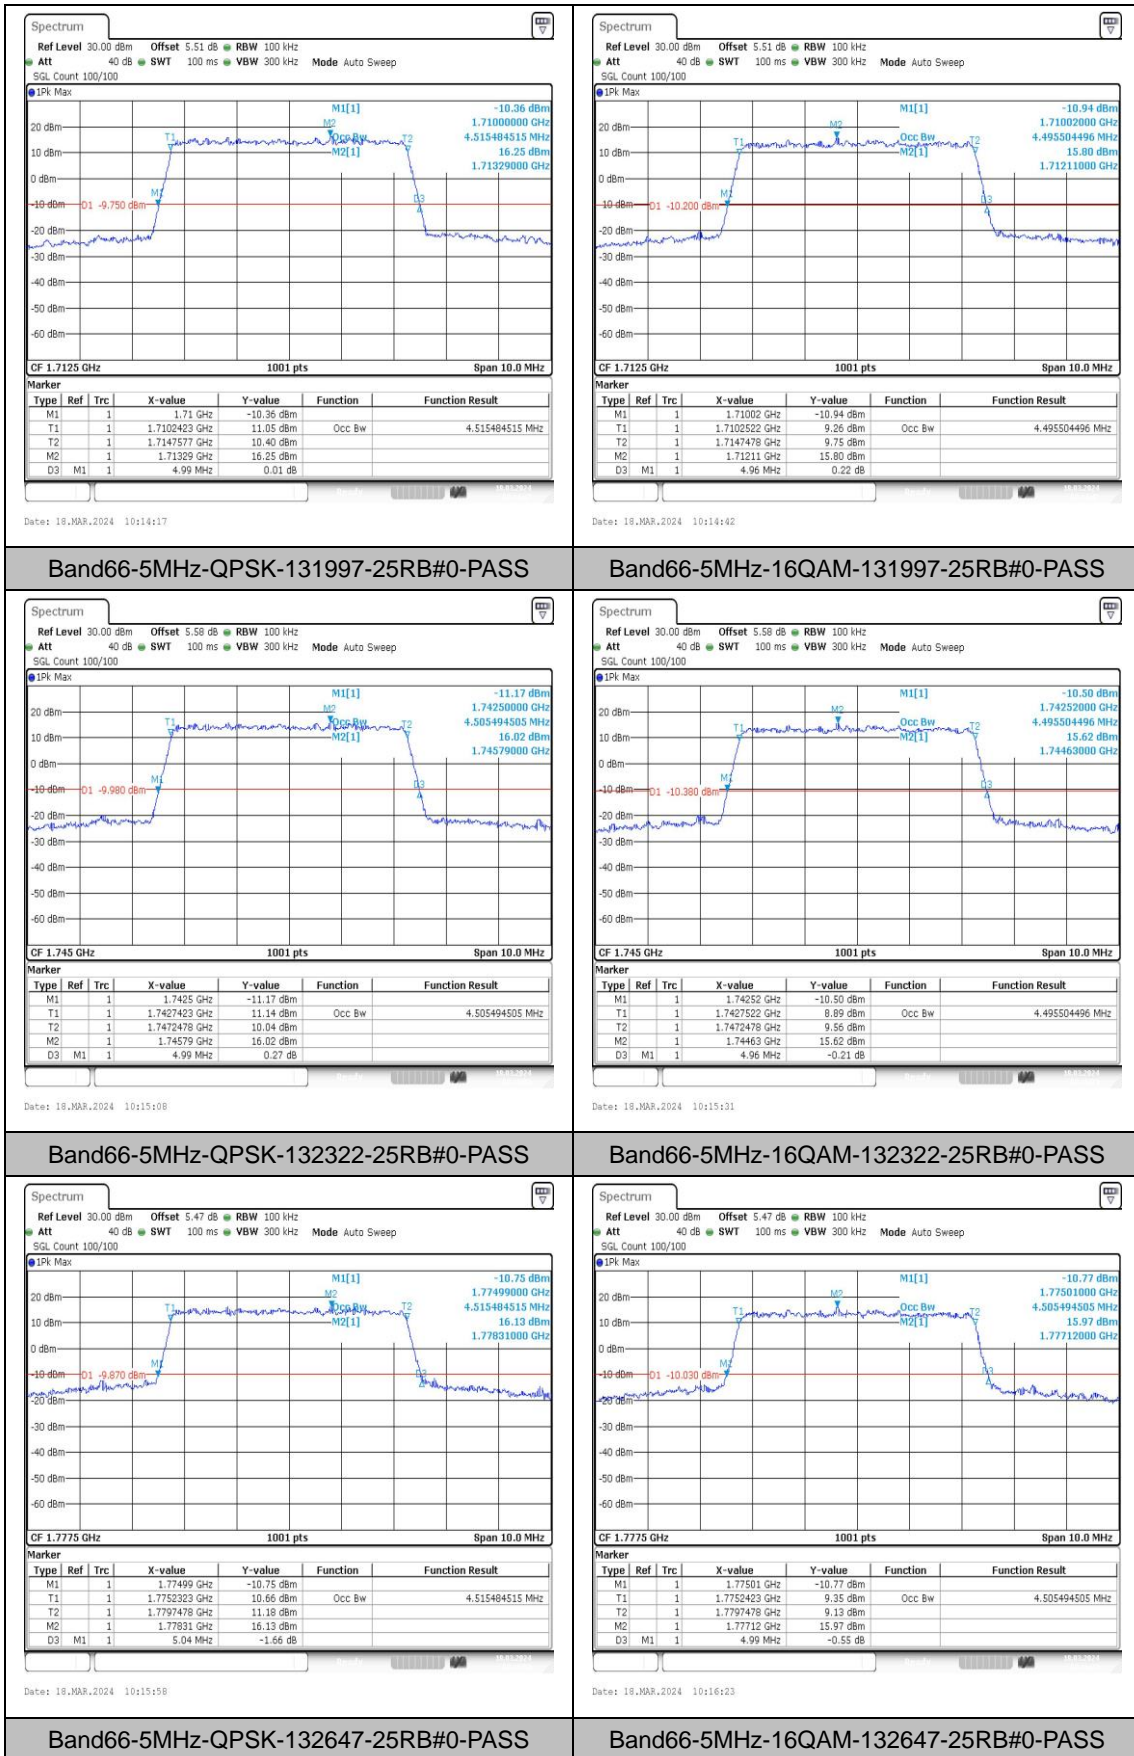

### Test Graphs

**Band66-15MHz-QPSK-132047-75RB#0-PASS**

**Band66-15MHz-16QAM-132047-75RB#0-PASS**

**Band66-15MHz-QPSK-132322-75RB#0-PASS**

**Band66-15MHz-16QAM-132322-75RB#0-PASS**

**Band66-15MHz-QPSK-132597-75RB#0-PASS**

**Band66-15MHz-16QAM-132597-75RB#0-PASS**

## Appendix D: Band Edge