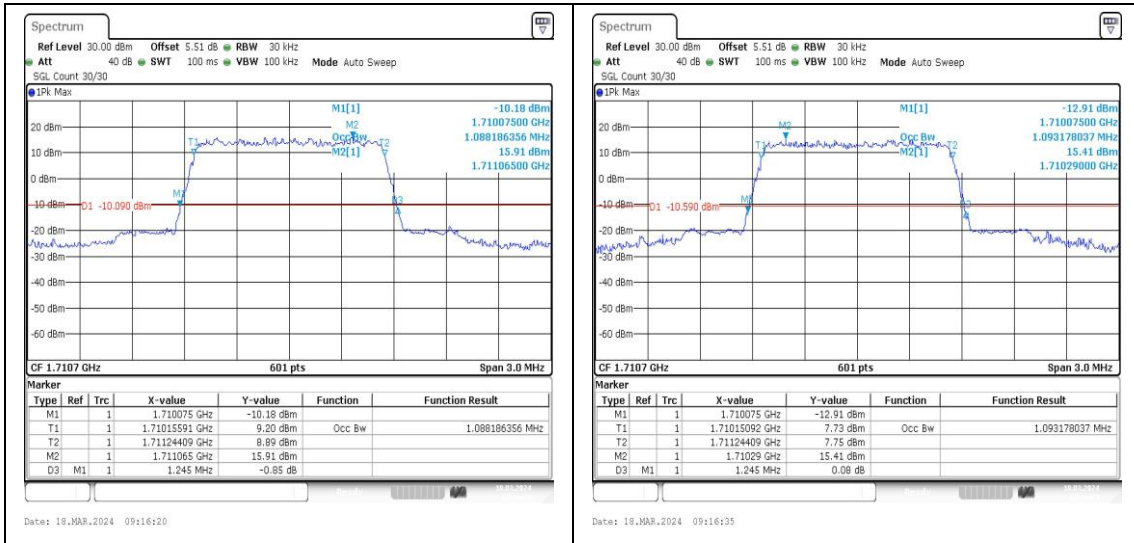

### Test Graphs

**Band66-15MHz-QPSK-132047-75RB#0-PASS**

**Band66-15MHz-16QAM-132047-75RB#0-PASS**

**Band66-15MHz-QPSK-132322-75RB#0-PASS**

**Band66-15MHz-16QAM-132322-75RB#0-PASS**

**Band66-15MHz-QPSK-132597-75RB#0-PASS**

**Band66-15MHz-16QAM-132597-75RB#0-PASS**

## Appendix D: Band Edge