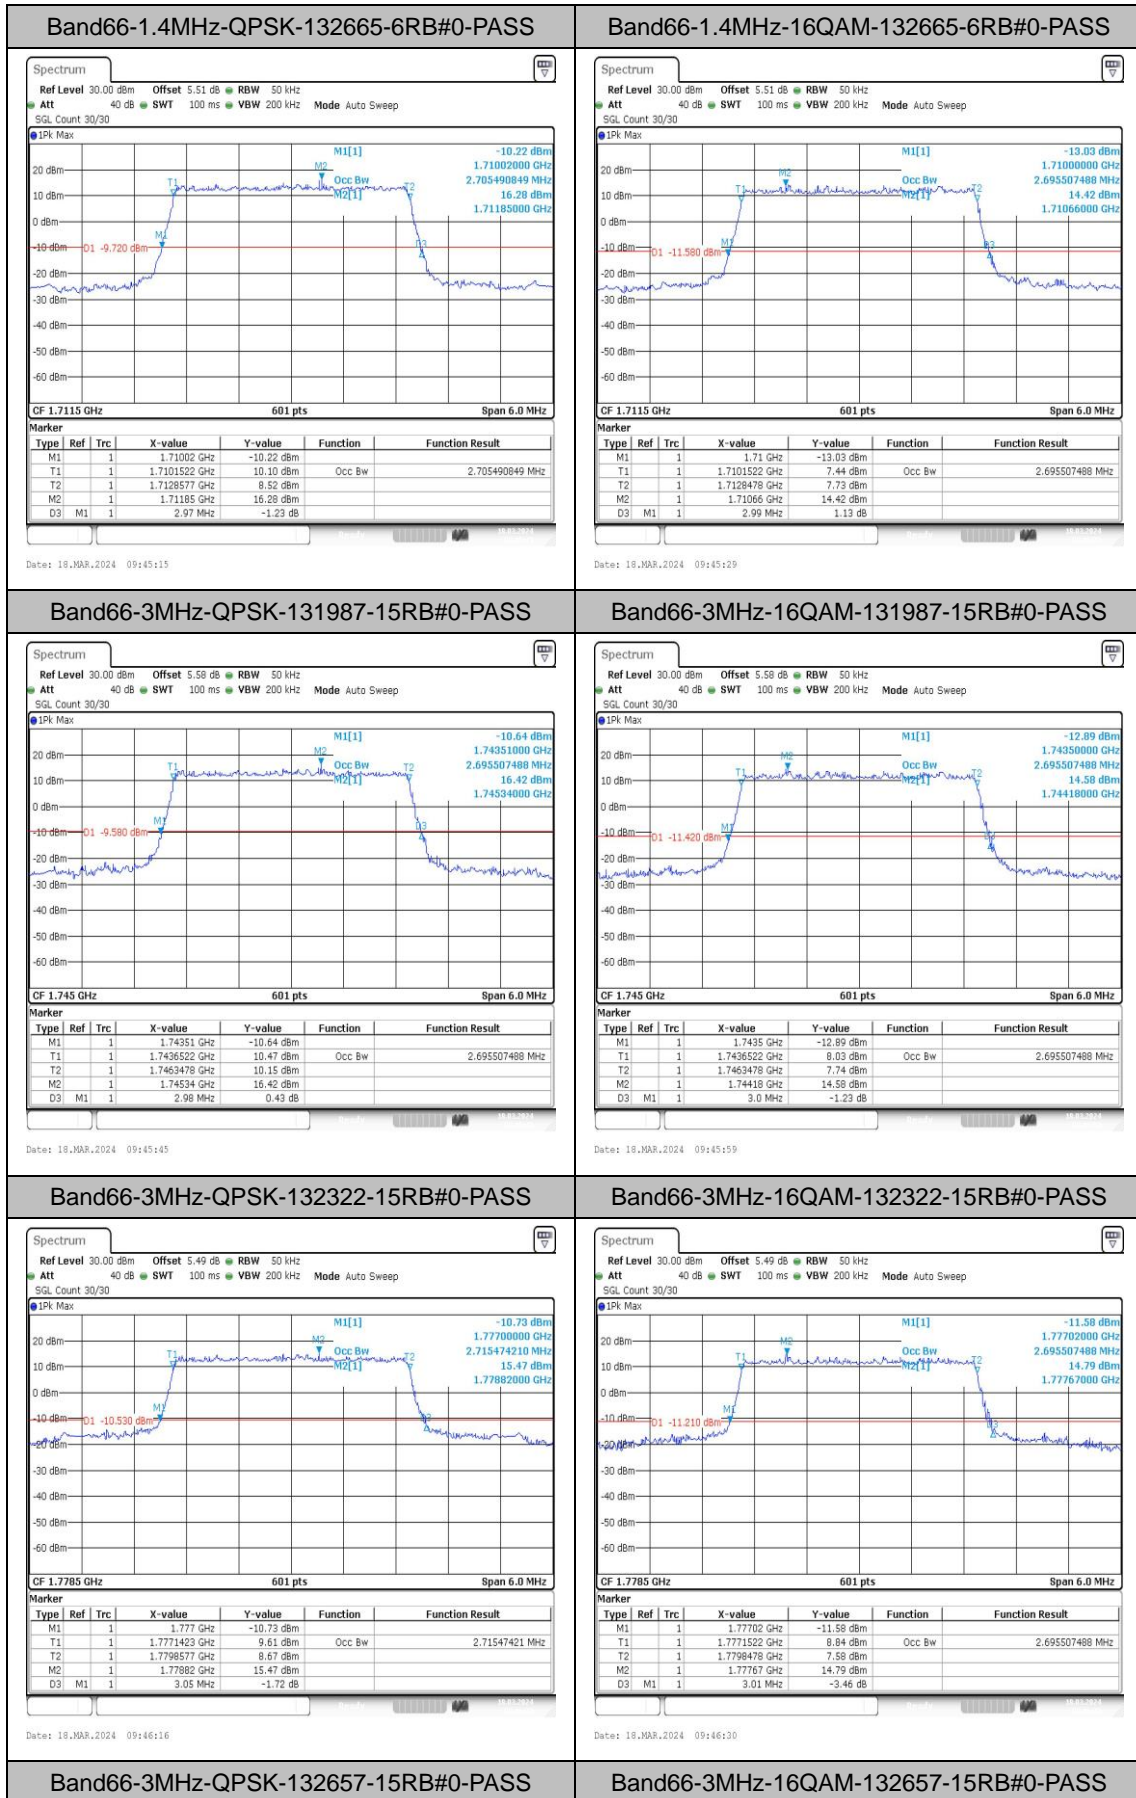

### Test Graphs

**Band66-15MHz-QPSK-132047-75RB#0-PASS**

**Band66-15MHz-16QAM-132047-75RB#0-PASS**

**Band66-15MHz-QPSK-132322-75RB#0-PASS**

**Band66-15MHz-16QAM-132322-75RB#0-PASS**

**Band66-15MHz-QPSK-132597-75RB#0-PASS**

**Band66-15MHz-16QAM-132597-75RB#0-PASS**

## Appendix D: Band Edge