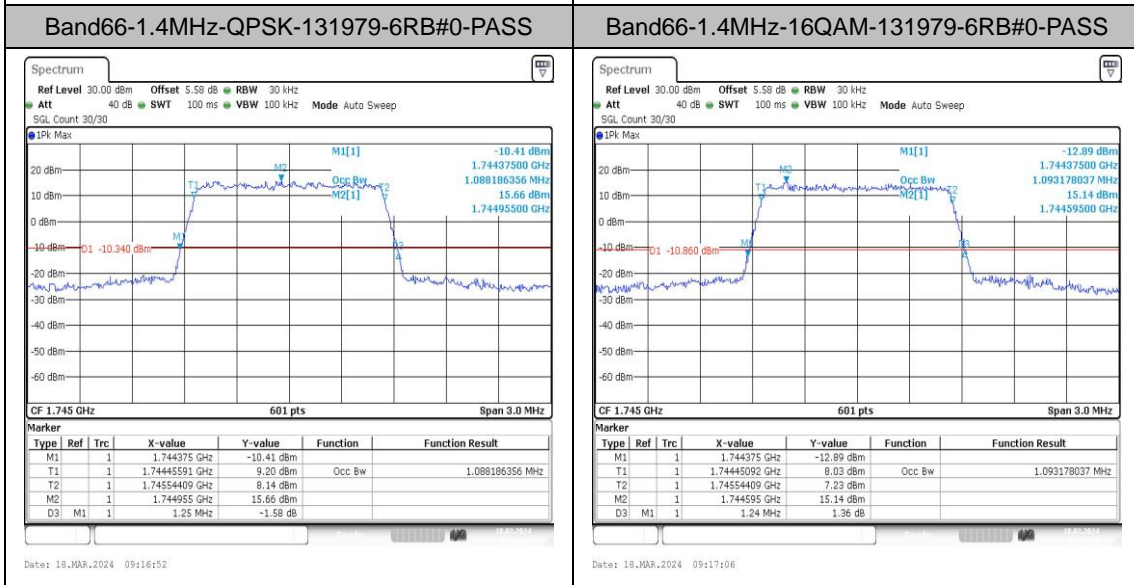

### Test Graphs

**Band66-15MHz-QPSK-132047-75RB#0-PASS**

**Band66-15MHz-16QAM-132047-75RB#0-PASS**

**Band66-15MHz-QPSK-132322-75RB#0-PASS**

**Band66-15MHz-16QAM-132322-75RB#0-PASS**

**Band66-15MHz-QPSK-132597-75RB#0-PASS**

**Band66-15MHz-16QAM-132597-75RB#0-PASS**