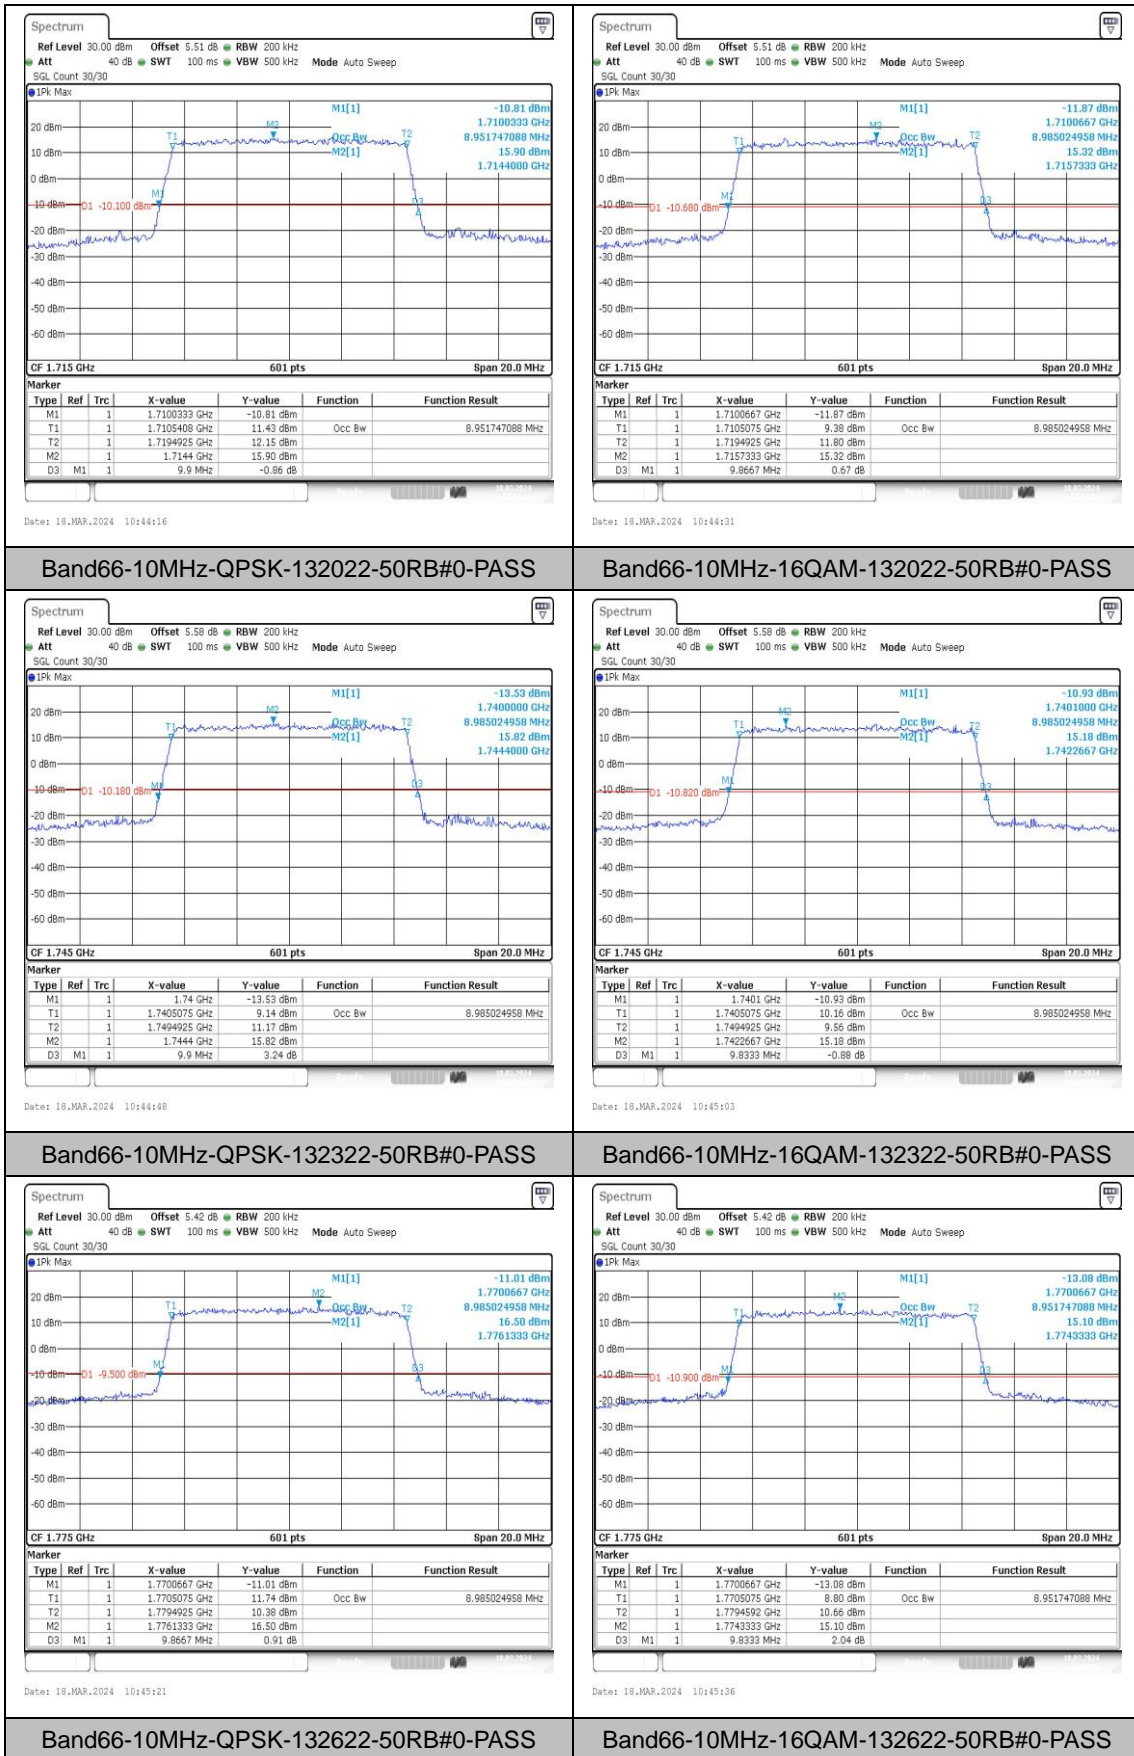

### Test Graphs

**Band66-15MHz-QPSK-132047-75RB#0-PASS**

**Band66-15MHz-16QAM-132047-75RB#0-PASS**

**Band66-15MHz-QPSK-132322-75RB#0-PASS**

**Band66-15MHz-16QAM-132322-75RB#0-PASS**

**Band66-15MHz-QPSK-132597-75RB#0-PASS**

**Band66-15MHz-16QAM-132597-75RB#0-PASS**

## Appendix D: Band Edge