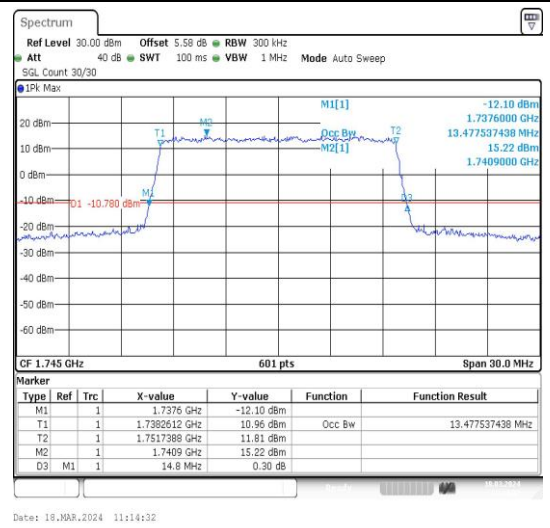

### Test Graphs

**Band66-15MHz-QPSK-132047-75RB#0-PASS**

**Band66-15MHz-16QAM-132047-75RB#0-PASS**

**Band66-15MHz-QPSK-132322-75RB#0-PASS**

**Band66-15MHz-16QAM-132322-75RB#0-PASS**

**Band66-15MHz-QPSK-132597-75RB#0-PASS**

**Band66-15MHz-16QAM-132597-75RB#0-PASS**

## Appendix D: Band Edge