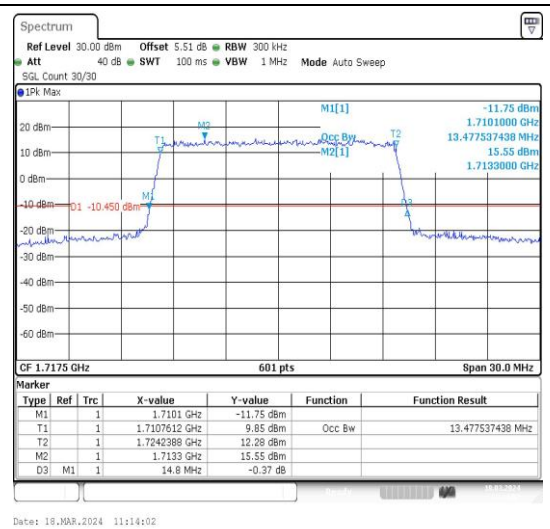

### Test Graphs

**Band66-15MHz-QPSK-132047-75RB#0-PASS**

**Band66-15MHz-16QAM-132047-75RB#0-PASS**

**Band66-15MHz-QPSK-132322-75RB#0-PASS**

**Band66-15MHz-16QAM-132322-75RB#0-PASS**

**Band66-15MHz-QPSK-132597-75RB#0-PASS**

**Band66-15MHz-16QAM-132597-75RB#0-PASS**

## Appendix D: Band Edge