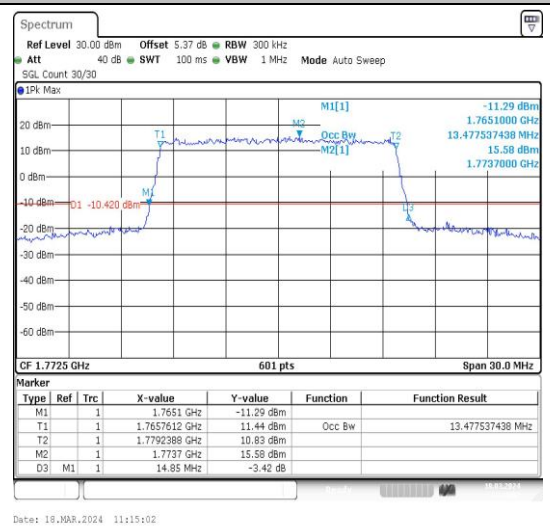

### Test Graphs

**Band66-15MHz-QPSK-132047-75RB#0-PASS**

**Band66-15MHz-16QAM-132047-75RB#0-PASS**

**Band66-15MHz-QPSK-132322-75RB#0-PASS**

**Band66-15MHz-16QAM-132322-75RB#0-PASS**

**Band66-15MHz-QPSK-132597-75RB#0-PASS**

**Band66-15MHz-16QAM-132597-75RB#0-PASS**

## Appendix D: Band Edge