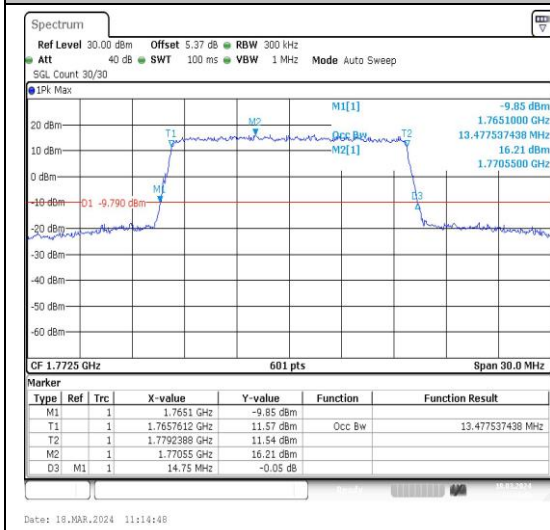

### Test Graphs

**Band66-15MHz-QPSK-132047-75RB#0-PASS**

**Band66-15MHz-16QAM-132047-75RB#0-PASS**

**Band66-15MHz-QPSK-132322-75RB#0-PASS**

**Band66-15MHz-16QAM-132322-75RB#0-PASS**

**Band66-15MHz-QPSK-132597-75RB#0-PASS**

**Band66-15MHz-16QAM-132597-75RB#0-PASS**

## Appendix D: Band Edge