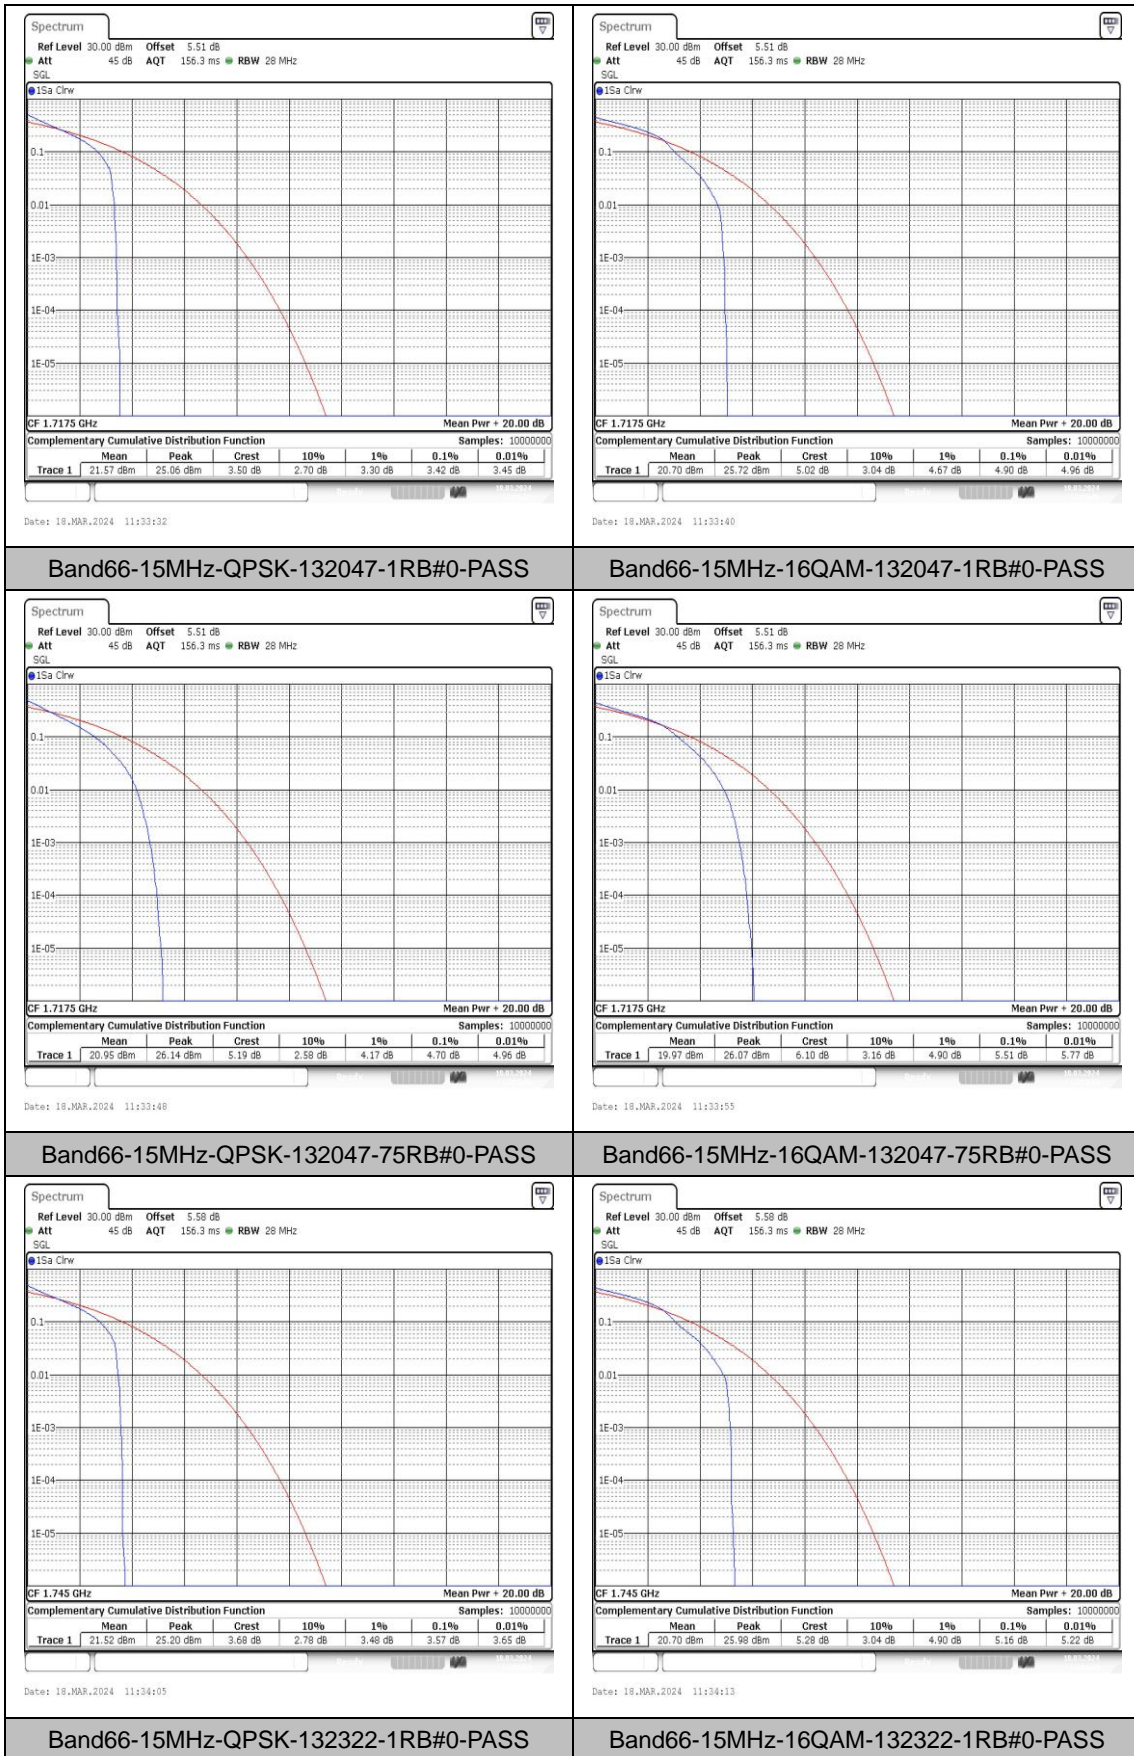

**Band66-10MHz-QPSK-132022-1RB#0-PASS**      **Band66-10MHz-16QAM-132022-1RB#0-PASS**

**Band66-10MHz-QPSK-132022-50RB#0-PASS**      **Band66-10MHz-16QAM-132022-50RB#0-PASS**

**Band66-10MHz-QPSK-132322-1RB#0-PASS**      **Band66-10MHz-16QAM-132322-1RB#0-PASS**