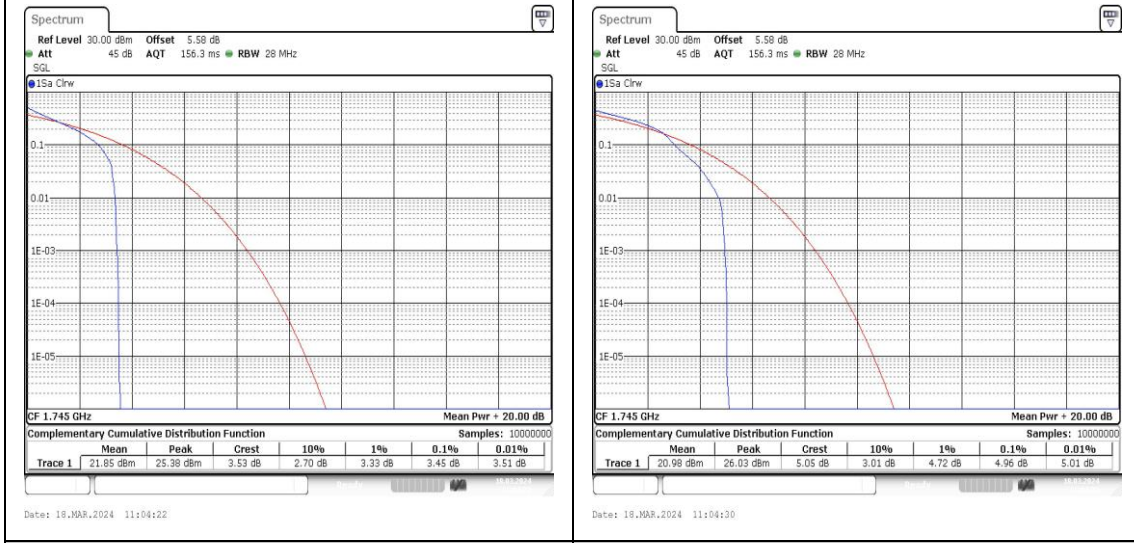

Band66-10MHz-QPSK-132322-1RB#0-PASS   **Band66-10MHz-16QAM-132322-1RB#0-PASS**