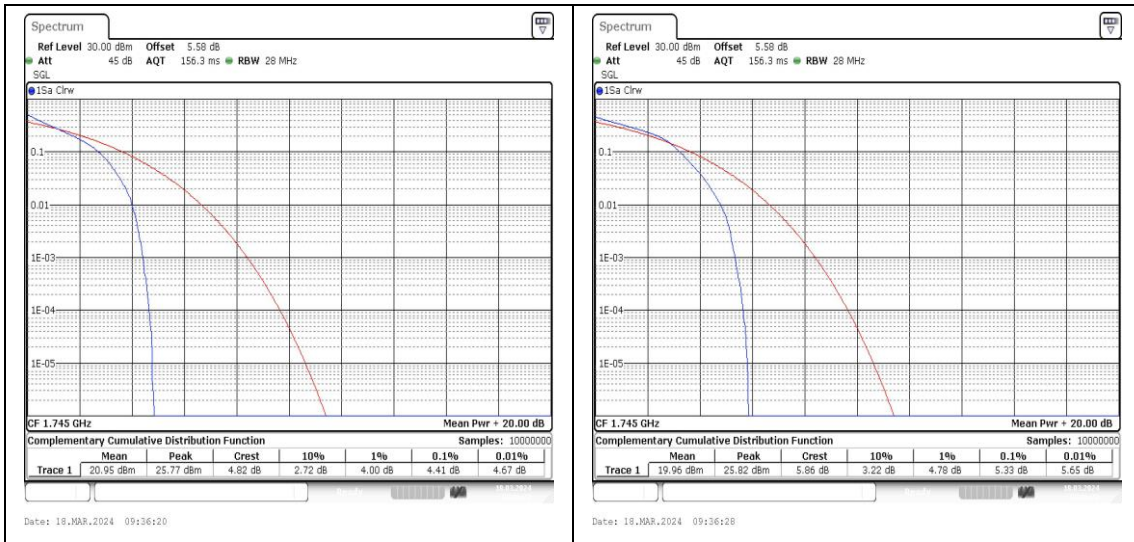

### Test Graphs

**Band66-1.4MHz-QPSK-131979-1RB#0-PASS**      **Band66-1.4MHz-16QAM-131979-1RB#0-PASS**

**Band66-1.4MHz-QPSK-131979-6RB#0-PASS**      **Band66-1.4MHz-16QAM-131979-6RB#0-PASS**

**Band66-1.4MHz-QPSK-132322-1RB#0-PASS**      **Band66-1.4MHz-16QAM-132322-1RB#0-PASS**