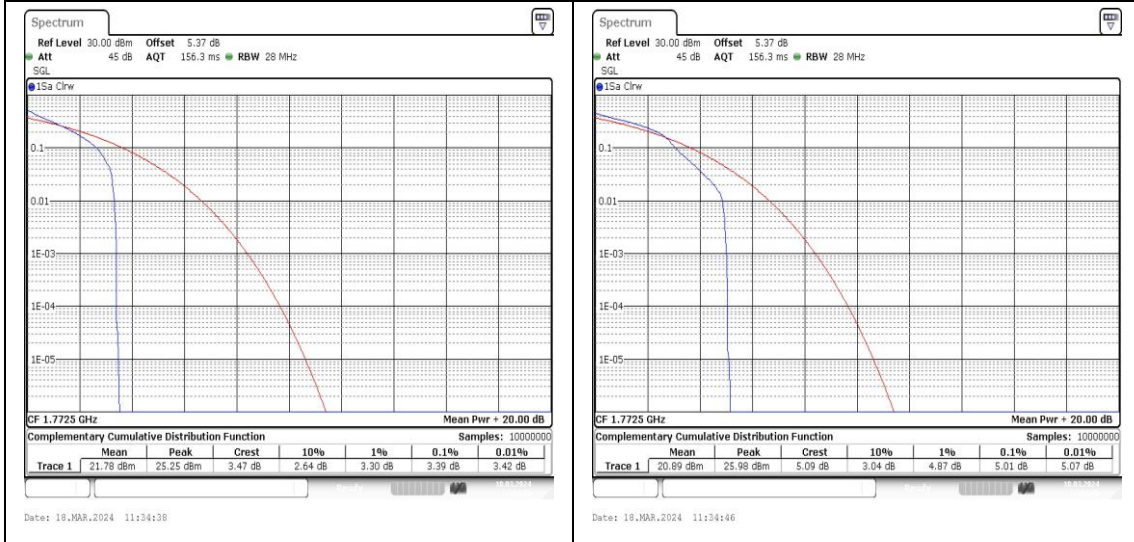

Band66-15MHz-QPSK-132597-1RB#0-PASS   **Band66-15MHz-16QAM-132597-1RB#0-PASS**