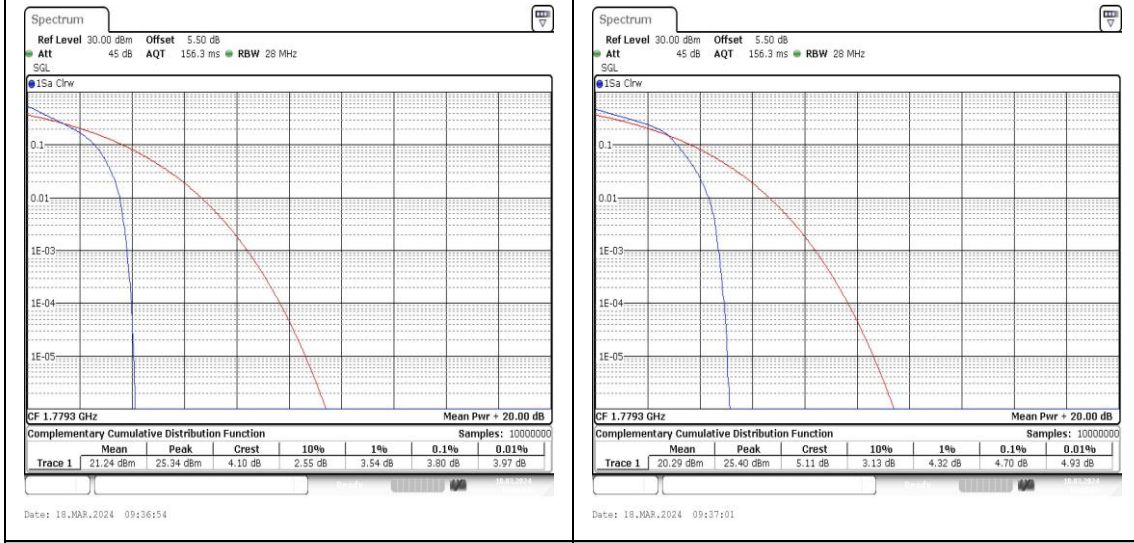

Band66-1.4MHz-QPSK-132665-6RB#0-PASS   **Band66-1.4MHz-16QAM-132665-6RB#0-PASS**