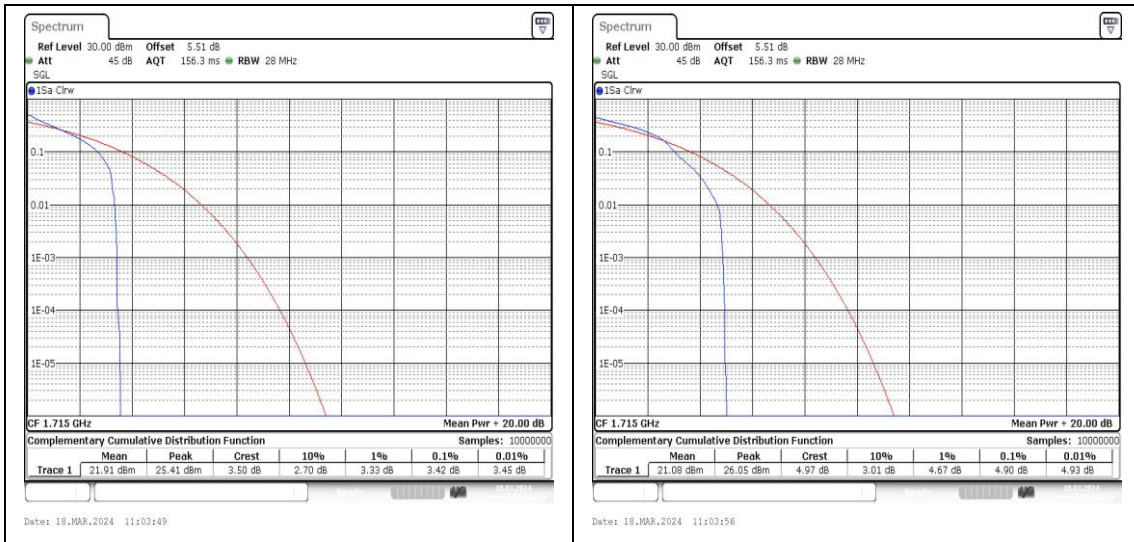

Band66-10MHz-QPSK-132022-1RB#0-PASS   **Band66-10MHz-16QAM-132022-1RB#0-PASS**