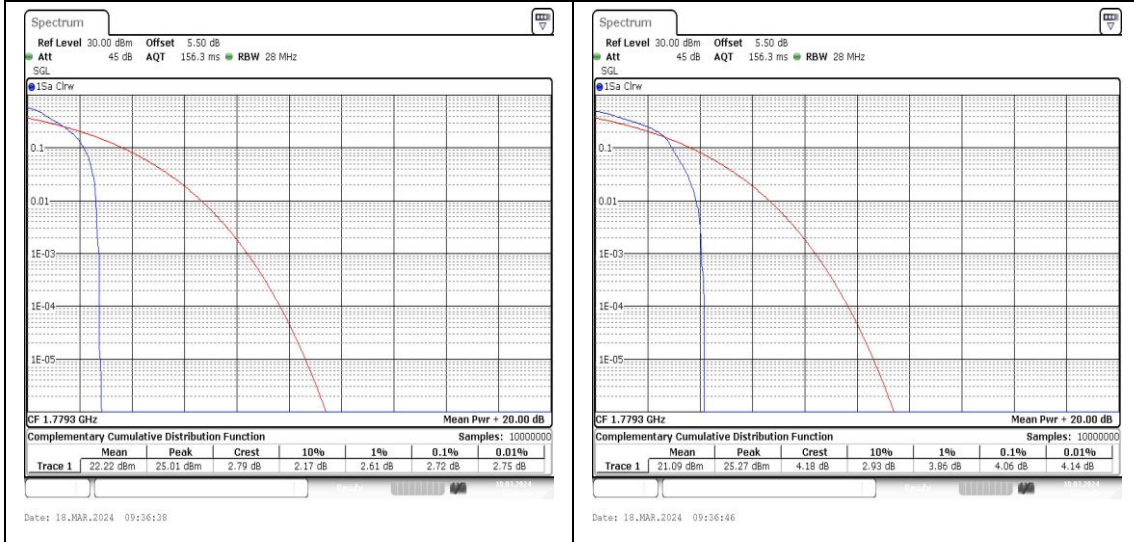

Band66-1.4MHz-QPSK-132665-1RB#0-PASS   **Band66-1.4MHz-16QAM-132665-1RB#0-PASS**