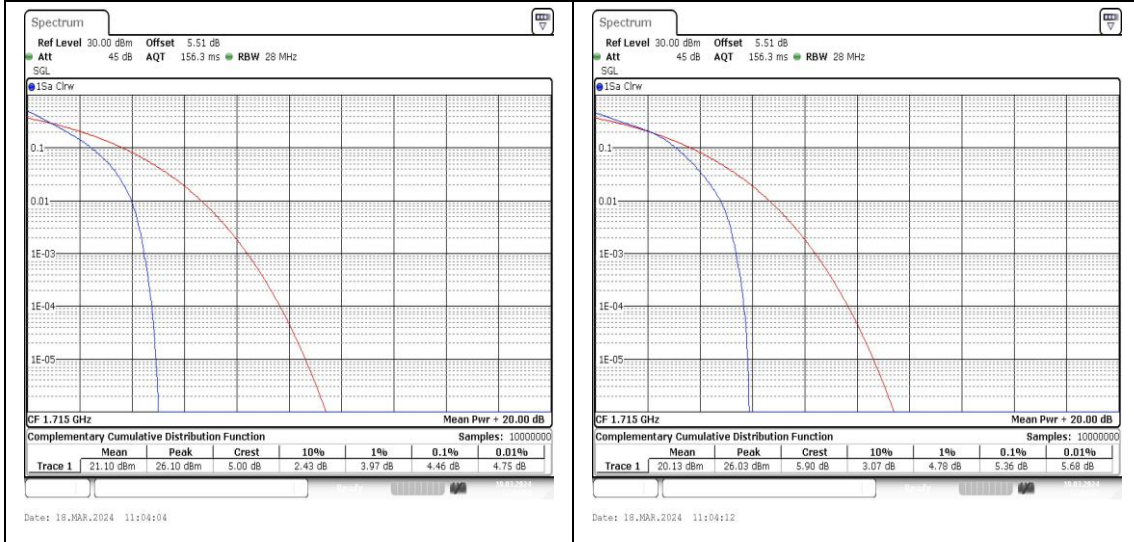

Band66-10MHz-QPSK-132022-50RB#0-PASS   **Band66-10MHz-16QAM-132022-50RB#0-PASS**