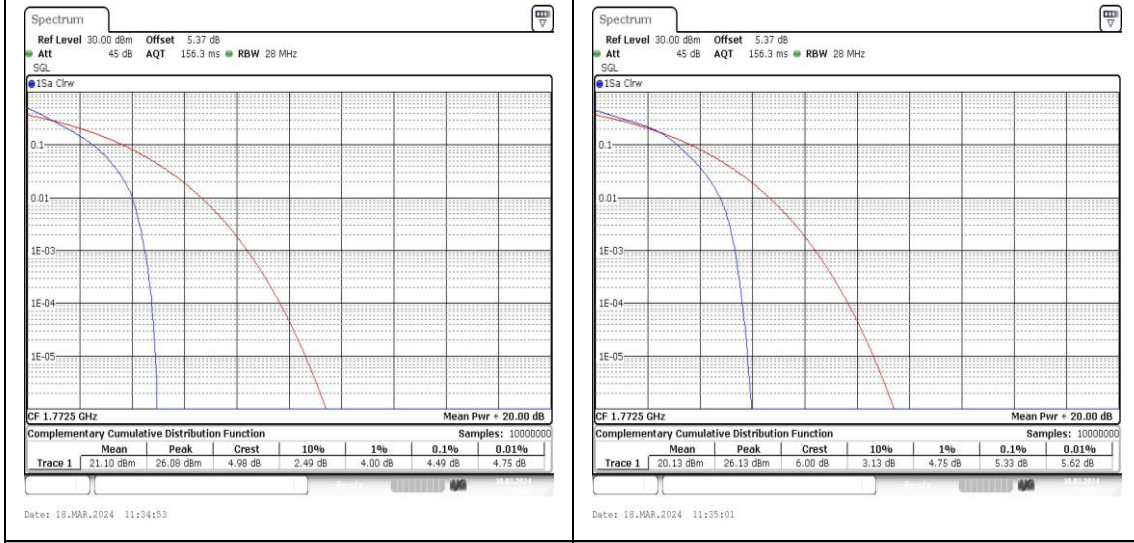

Band66-15MHz-QPSK-132597-75RB#0-PASS   **Band66-15MHz-16QAM-132597-75RB#0-PASS**