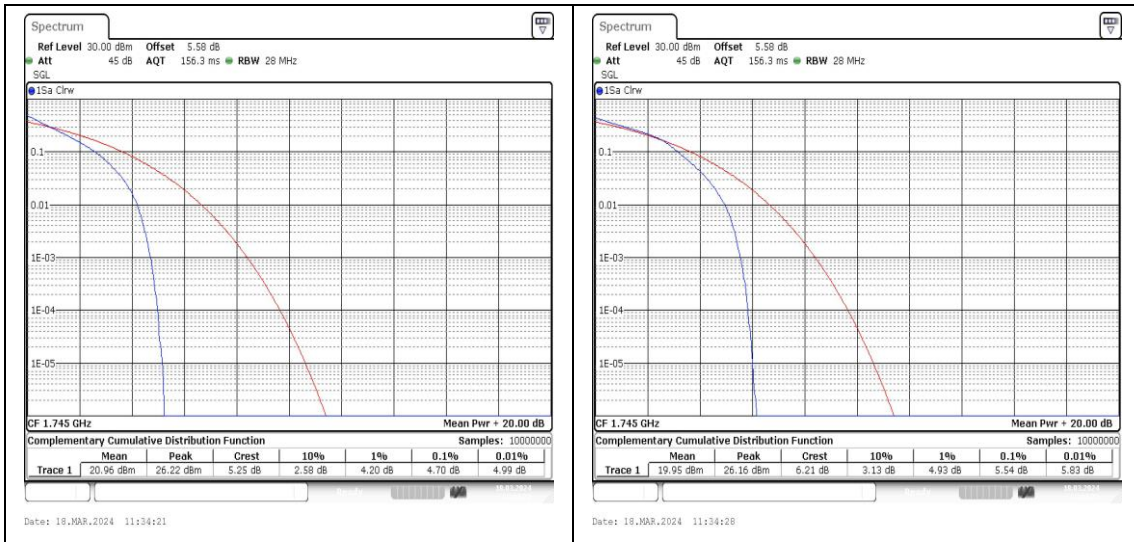

**Band66-10MHz-QPSK-132022-1RB#0-PASS**      **Band66-10MHz-16QAM-132022-1RB#0-PASS**

**Band66-10MHz-QPSK-132022-50RB#0-PASS**      **Band66-10MHz-16QAM-132022-50RB#0-PASS**

**Band66-10MHz-QPSK-132322-1RB#0-PASS**      **Band66-10MHz-16QAM-132322-1RB#0-PASS**