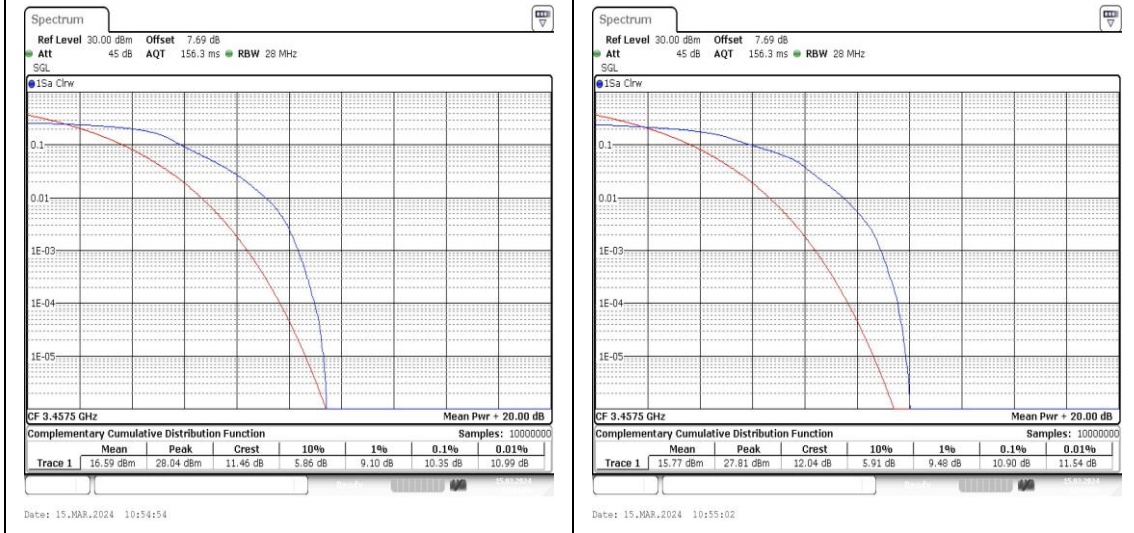

42(3450-3550)-15MHz-QPSK-42165-75RB#0-PA **SS** **SS**