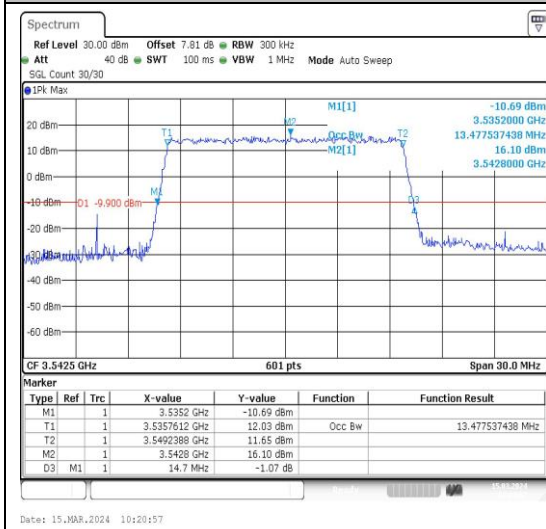

42(3450-3550)-15MHz-QPSK-43015-75RB#0-PA
SS