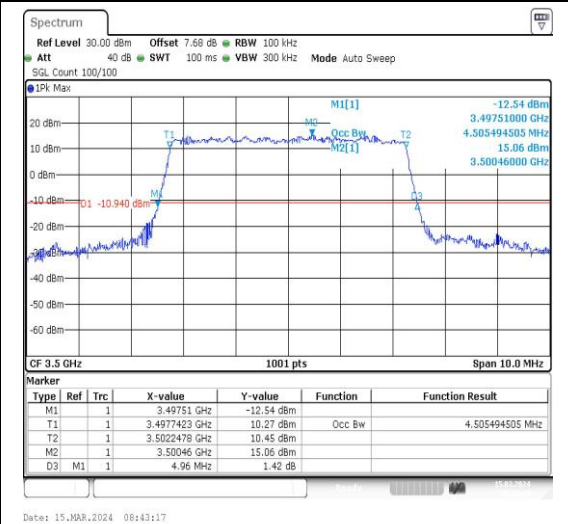

### Test Graphs

42(3450-3550)-5MHz-QPSK-42115-25RB#0-PAS  
S

42(3450-3550)-5MHz-16QAM-42115-25RB#0-PAS  
S

42(3450-3550)-5MHz-QPSK-42590-25RB#0-PAS  
S

42(3450-3550)-5MHz-16QAM-42590-25RB#0-PAS  
S

42(3450-3550)-5MHz-QPSK-43065-25RB#0-PAS  
S