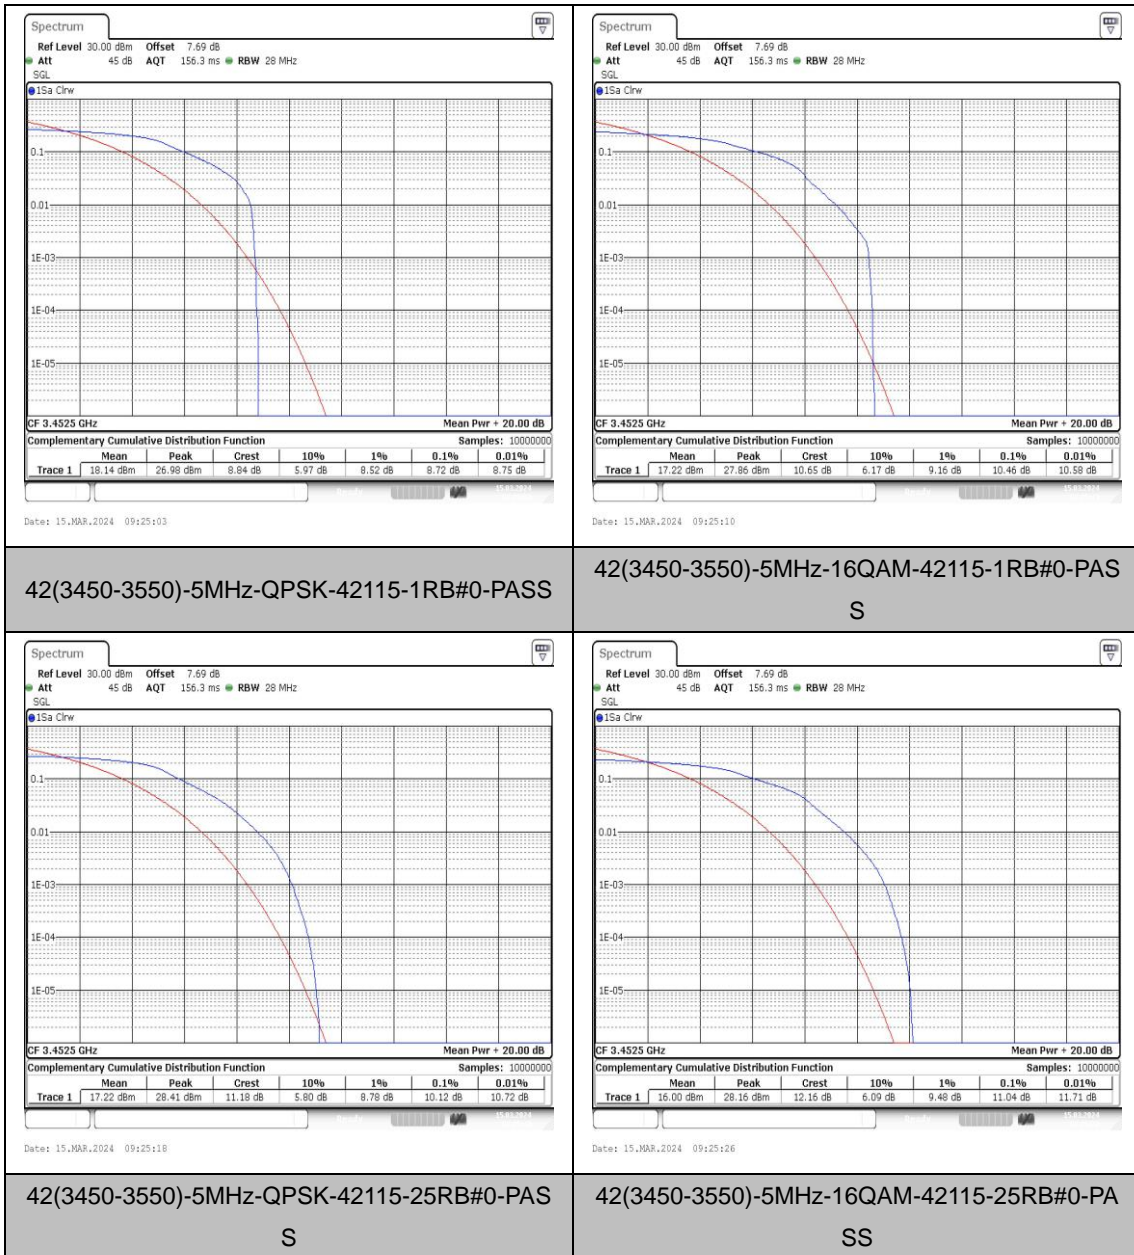

Test Graphs