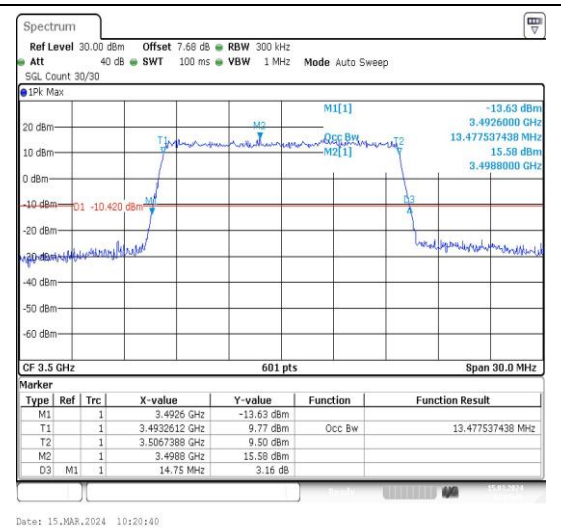

42(3450-3550)-5MHz-16QAM-43065-25RB#0-PAS  
S

42(3450-3550)-10MHz-QPSK-42140-50RB#0-PA  
SS

42(3450-3550)-10MHz-16QAM-42140-50RB#0-PA  
SS

42(3450-3550)-15MHz-QPSK-42590-75RB#0-PA  
SS

42(3450-3550)-15MHz-16QAM-42590-75RB#0-PA  
SS