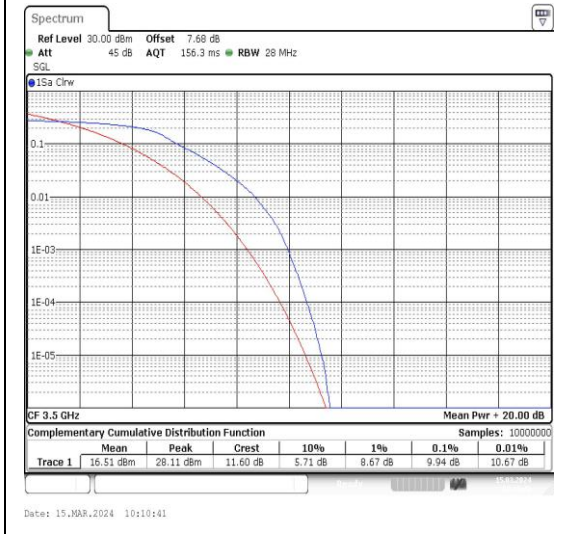

42(3450-3550)-10MHz-QPSK-42590-1RB#0-PAS
S