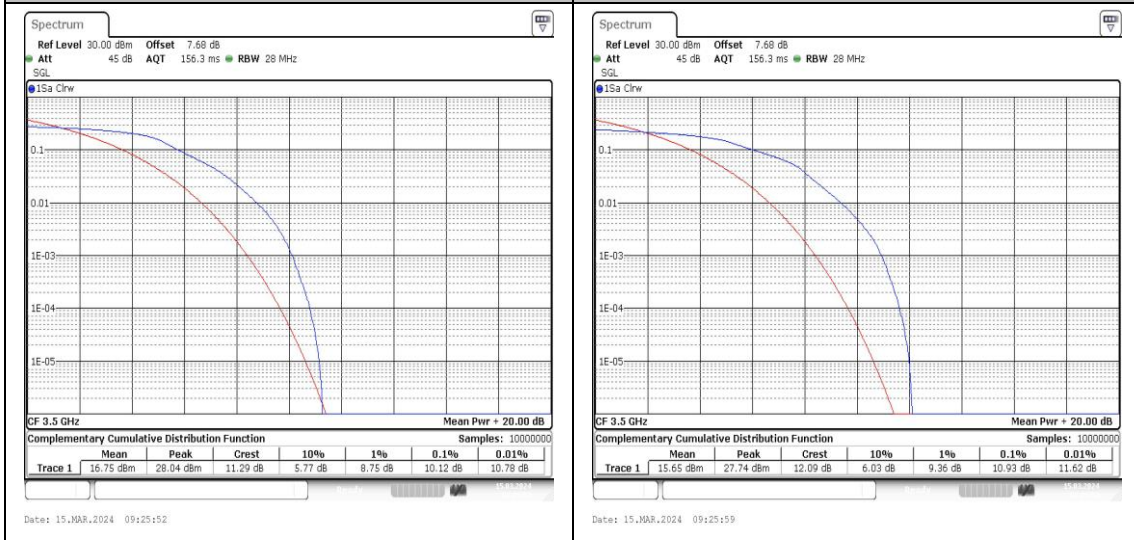

### Test Graphs

**42(3450-3550)-5MHz-QPSK-42590-1RB#0-PASS** **42(3450-3550)-5MHz-16QAM-42590-1RB#0-PAS**

**42(3450-3550)-5MHz-QPSK-42590-25RB#0-PAS** **42(3450-3550)-5MHz-16QAM-42590-25RB#0-PA**

42(3450-3550)-10MHz-QPSK-42140-50RB#0-PA  
SS