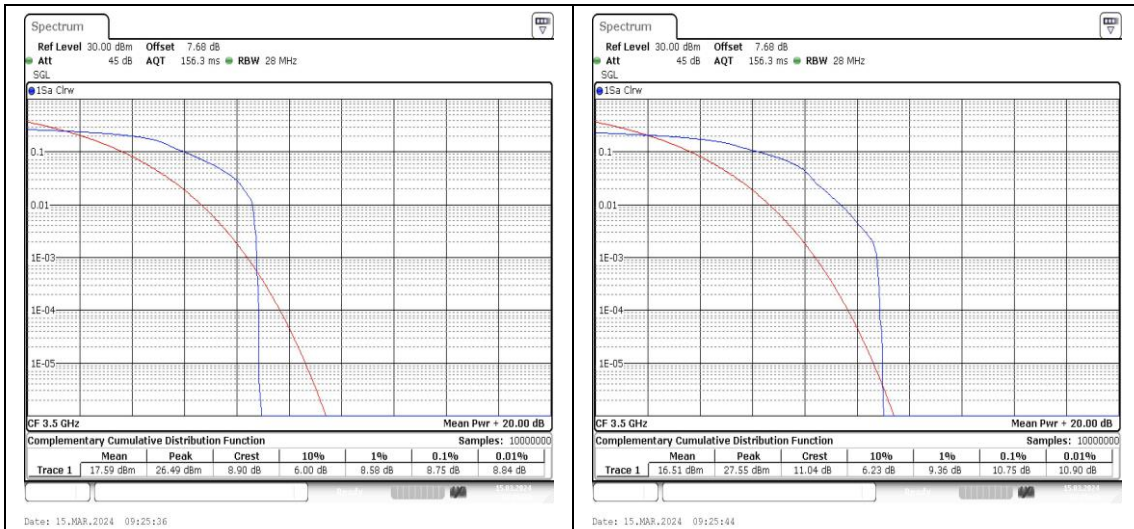

42(3450-3550)-5MHz-QPSK-42590-1RB#0-PASS **42(3450-3550)-5MHz-16QAM-42590-1RB#0-PAS**