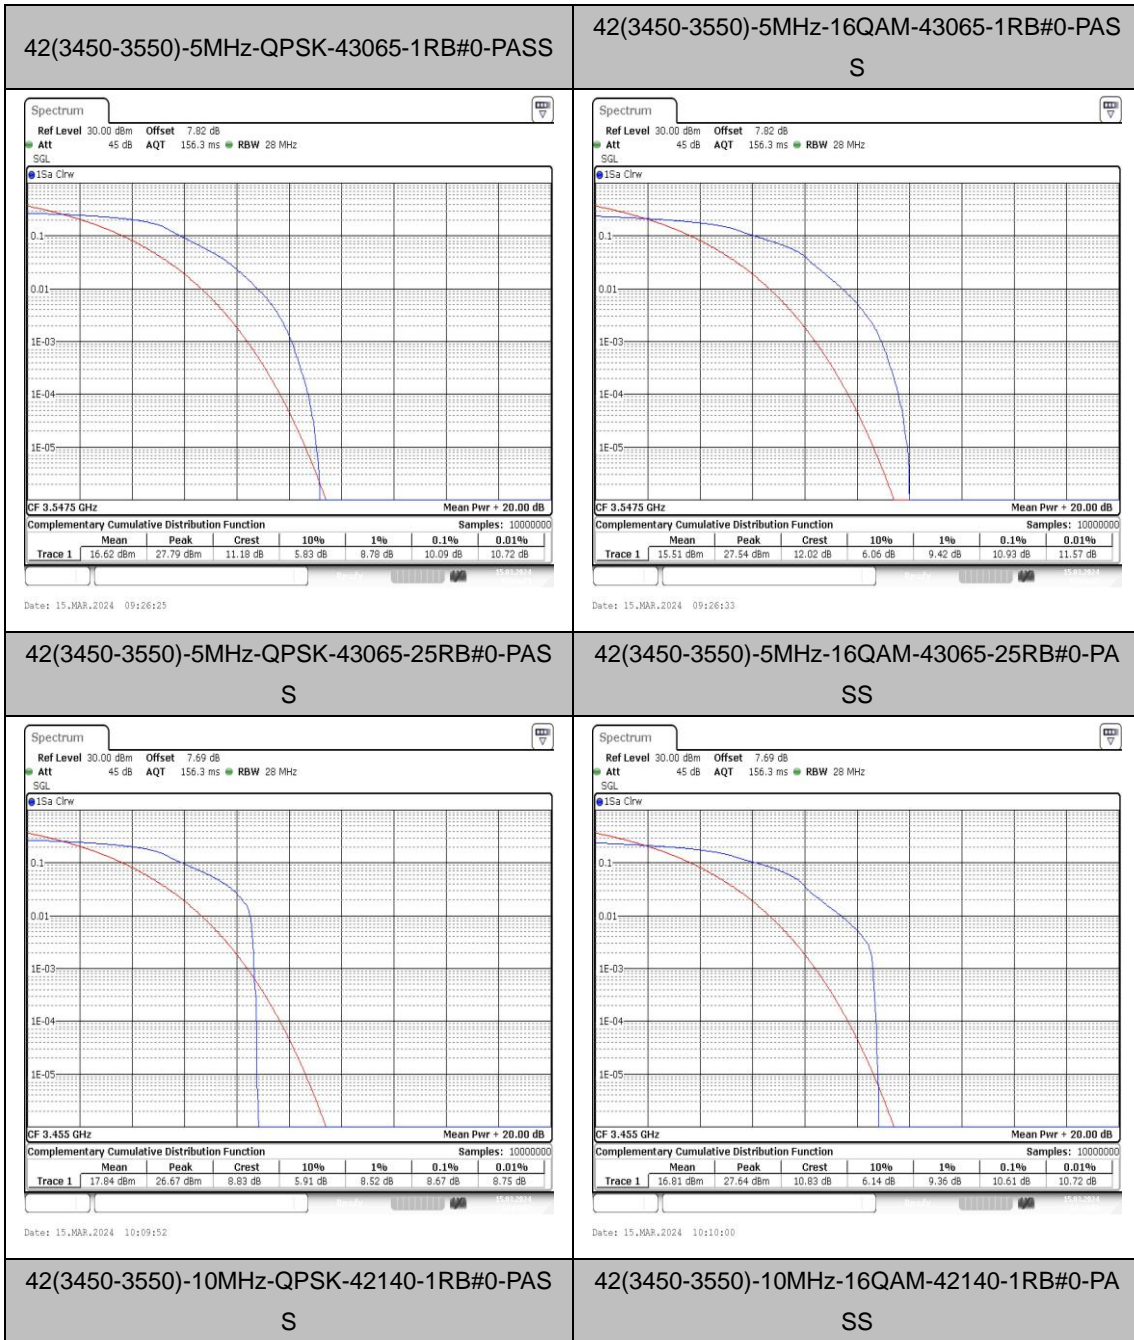

### Test Graphs

**42(3450-3550)-5MHz-QPSK-42590-1RB#0-PASS** **42(3450-3550)-5MHz-16QAM-42590-1RB#0-PAS**

**42(3450-3550)-5MHz-QPSK-42590-25RB#0-PAS** **42(3450-3550)-5MHz-16QAM-42590-25RB#0-PA**

42(3450-3550)-10MHz-QPSK-42140-50RB#0-PA  
SS