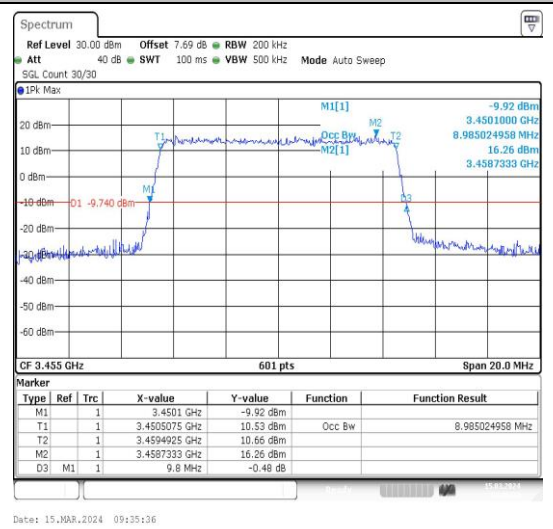

42(3450-3550)-10MHz-16QAM-42140-50RB#0-PA
SS