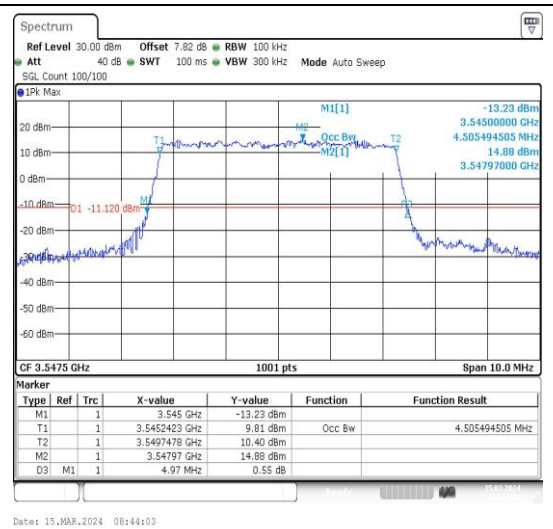

### Test Graphs

42(3450-3550)-5MHz-QPSK-42115-25RB#0-PAS  
S

42(3450-3550)-5MHz-16QAM-42115-25RB#0-PAS  
S

42(3450-3550)-5MHz-QPSK-42590-25RB#0-PAS  
S

42(3450-3550)-5MHz-16QAM-42590-25RB#0-PAS  
S

42(3450-3550)-5MHz-QPSK-43065-25RB#0-PAS  
S