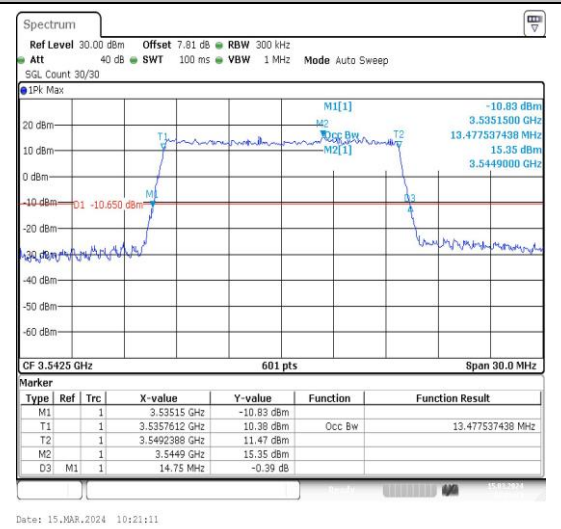

42(3450-3550)-15MHz-16QAM-43015-75RB#0-PA
SS