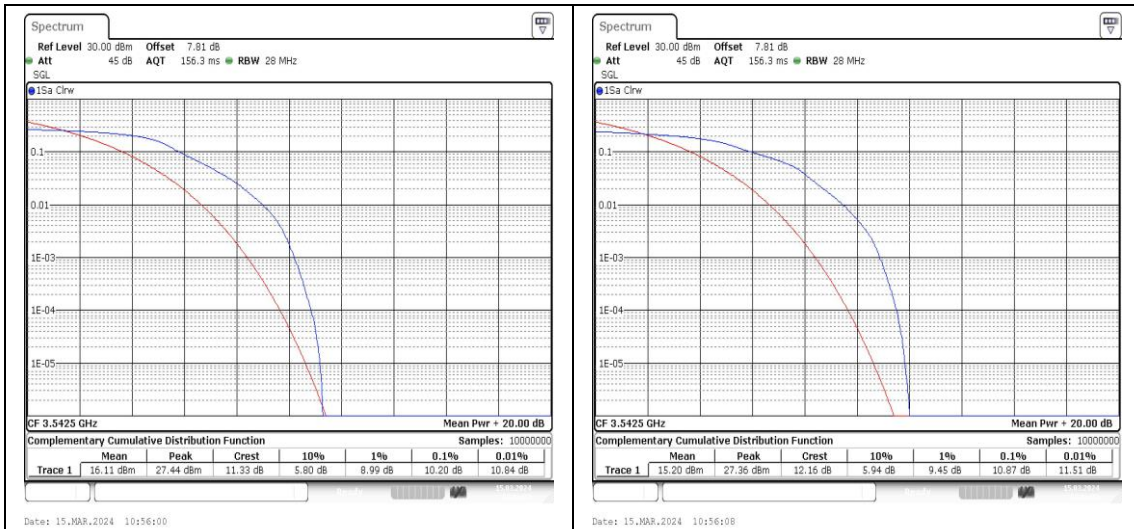

42(3450-3550)-15MHz-16QAM-43015-75RB#0-PA
SS

42(3450-3550)-15MHz-QPSK-43015-75RB#0-PA
SS