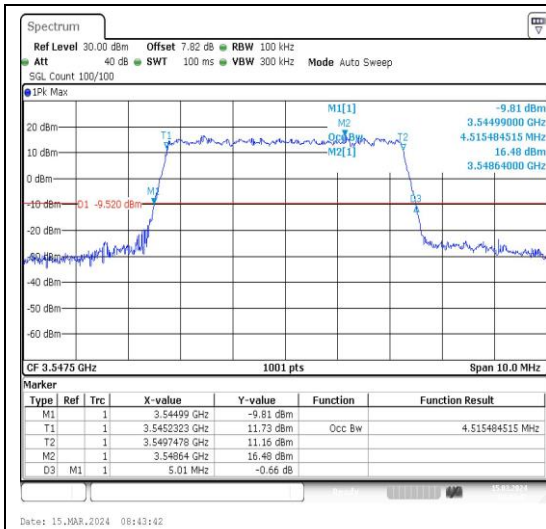

### Test Graphs

42(3450-3550)-5MHz-QPSK-42115-25RB#0-PAS  
S

42(3450-3550)-5MHz-16QAM-42115-25RB#0-PAS  
S

42(3450-3550)-5MHz-QPSK-42590-25RB#0-PAS  
S

42(3450-3550)-5MHz-16QAM-42590-25RB#0-PAS  
S

42(3450-3550)-5MHz-QPSK-43065-25RB#0-PAS  
S