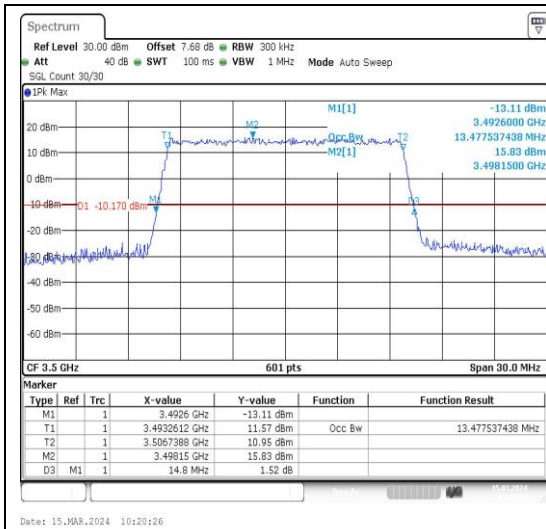

42(3450-3550)-15MHz-QPSK-42590-75RB#0-PA
SS