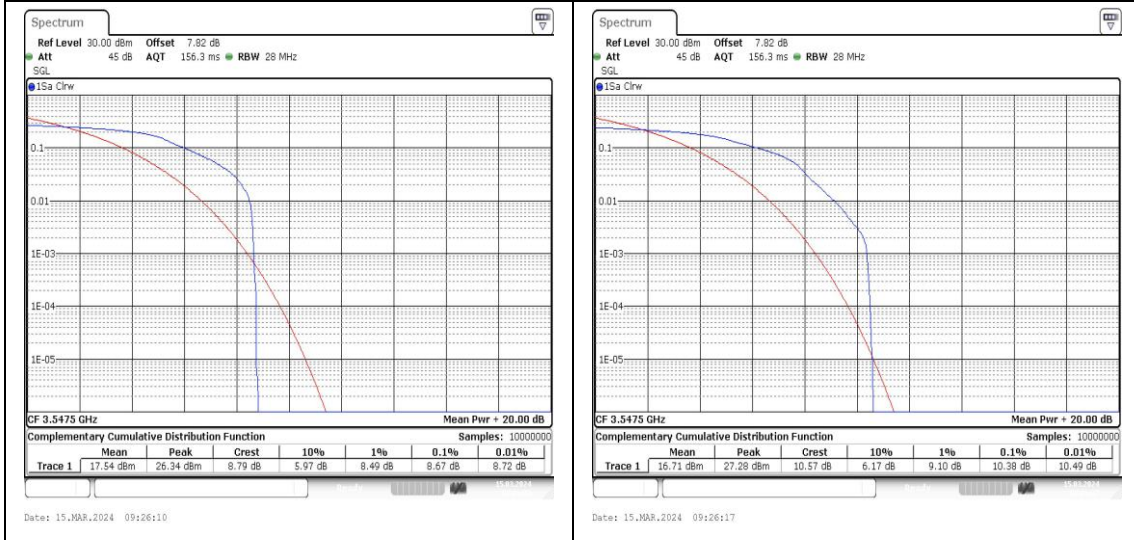

### Test Graphs

**42(3450-3550)-5MHz-QPSK-42590-1RB#0-PASS** **42(3450-3550)-5MHz-16QAM-42590-1RB#0-PAS**

**42(3450-3550)-5MHz-QPSK-42590-25RB#0-PAS** **42(3450-3550)-5MHz-16QAM-42590-25RB#0-PA**

42(3450-3550)-10MHz-QPSK-42140-50RB#0-PA  
SS