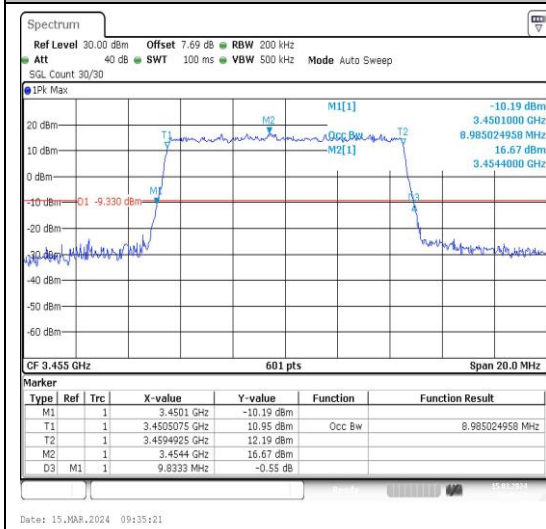

42(3450-3550)-10MHz-QPSK-42140-50RB#0-PA
SS