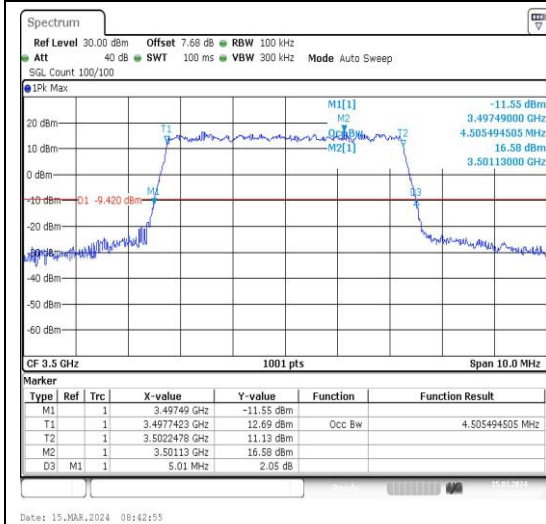

42(3450-3550)-5MHz-QPSK-42590-25RB#0-PAS
S