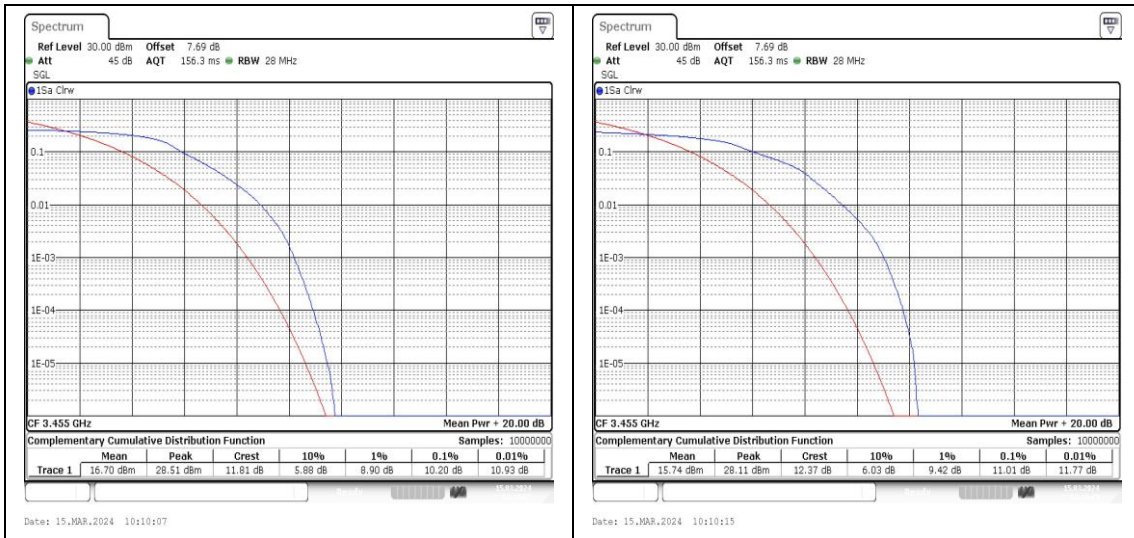

### Test Graphs

**42(3450-3550)-5MHz-QPSK-42590-1RB#0-PASS** **42(3450-3550)-5MHz-16QAM-42590-1RB#0-PAS**

**42(3450-3550)-5MHz-QPSK-42590-25RB#0-PAS** **42(3450-3550)-5MHz-16QAM-42590-25RB#0-PA**

42(3450-3550)-10MHz-QPSK-42140-50RB#0-PA  
SS