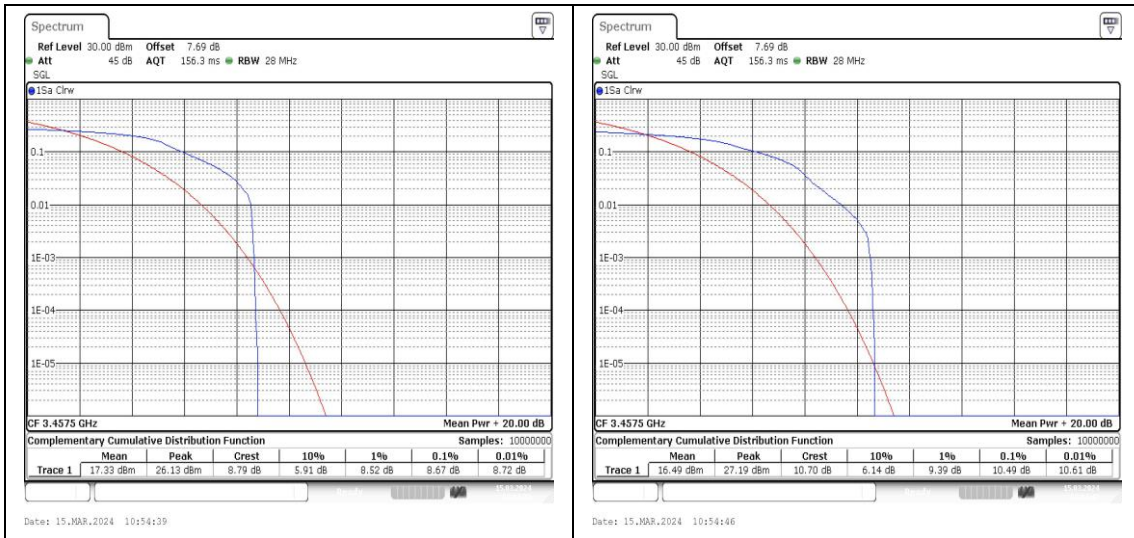

42(3450-3550)-15MHz-QPSK-42165-1RB#0-PAS **SS** **SS**