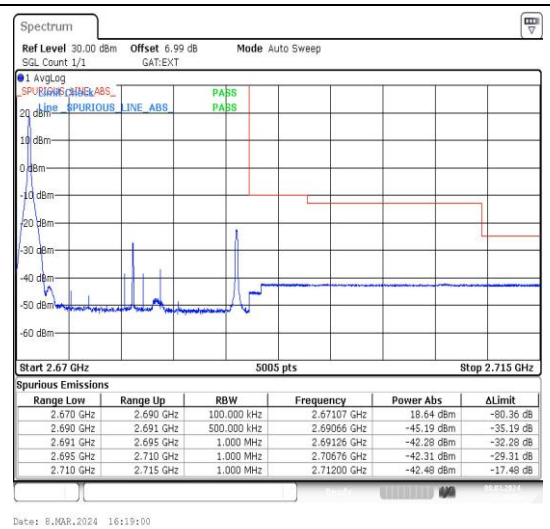

Band41_20MHz_16QAM_39750_1RB#0

Band41_20MHz_QPSK_39750_1RB#99

Band41_20MHz_16QAM_39750_1RB#99

Band41_20MHz_QPSK_39750_100RB#0

Band41_20MHz_16QAM_39750_100RB#0

Band41_20MHz_QPSK_41490_1RB#0

Band41_20MHz_16QAM_41490_1RB#0