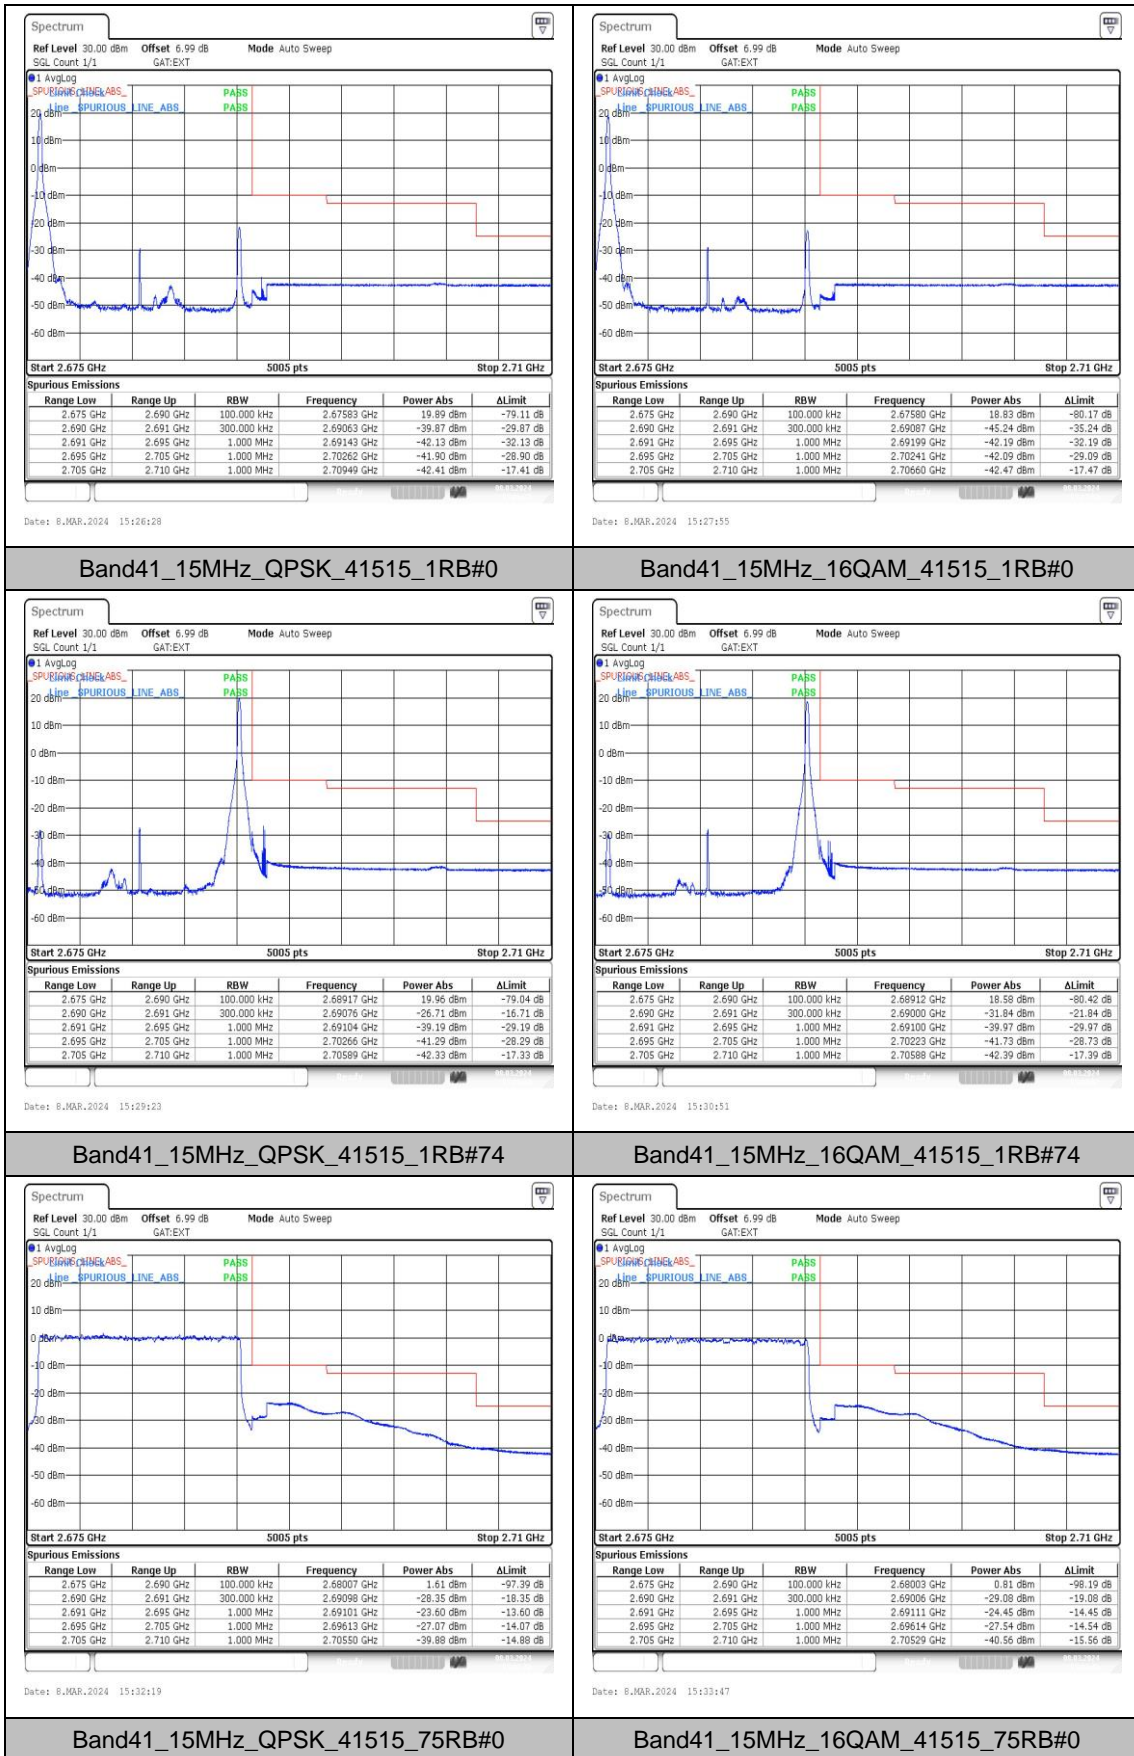

Band41_15MHz_QPSK_39725_1RB#0 **Band41_15MHz_16QAM_39725_1RB#0**

Band41_15MHz_QPSK_39725_1RB#74 **Band41_15MHz_16QAM_39725_1RB#74**

Band41_15MHz_QPSK_39725_75RB#0 **Band41_15MHz_16QAM_39725_75RB#0**

Band41_20MHz_QPSK_39750_1RB#0

Band41_20MHz_16QAM_39750_1RB#0

Band41_20MHz_QPSK_39750_1RB#99

Band41_20MHz_16QAM_39750_1RB#99

Band41_20MHz_QPSK_39750_100RB#0

Band41_20MHz_16QAM_39750_100RB#0

Band41_20MHz_QPSK_41490_1RB#0

Band41_20MHz_16QAM_41490_1RB#0

Test Graphs