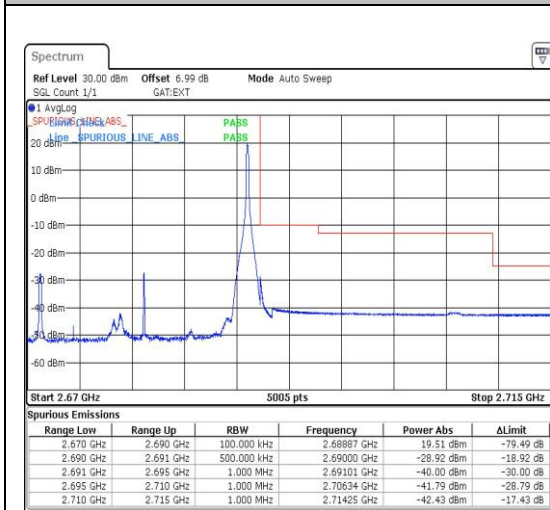

Band41_20MHz_16QAM_39750_1RB#0

Band41_20MHz_QPSK_39750_1RB#99

Band41_20MHz_16QAM_39750_1RB#99

Band41_20MHz_QPSK_39750_100RB#0

Band41_20MHz_16QAM_39750_100RB#0

Band41_20MHz_QPSK_41490_1RB#0

Band41_20MHz_16QAM_41490_1RB#0