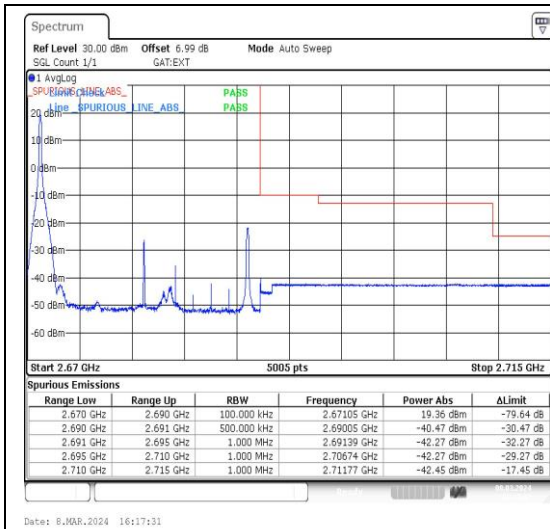

Band41_20MHz_16QAM_39750_1RB#0

Band41_20MHz_QPSK_39750_1RB#99

Band41_20MHz_16QAM_39750_1RB#99

Band41_20MHz_QPSK_39750_100RB#0

Band41_20MHz_16QAM_39750_100RB#0

Band41_20MHz_QPSK_41490_1RB#0

Band41_20MHz_16QAM_41490_1RB#0