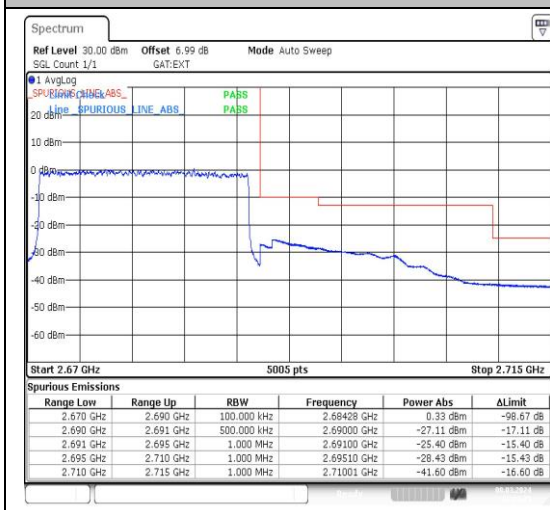

Band41_20MHz_QPSK_41490_1RB#99

Band41_20MHz_QPSK_41490_100RB#0