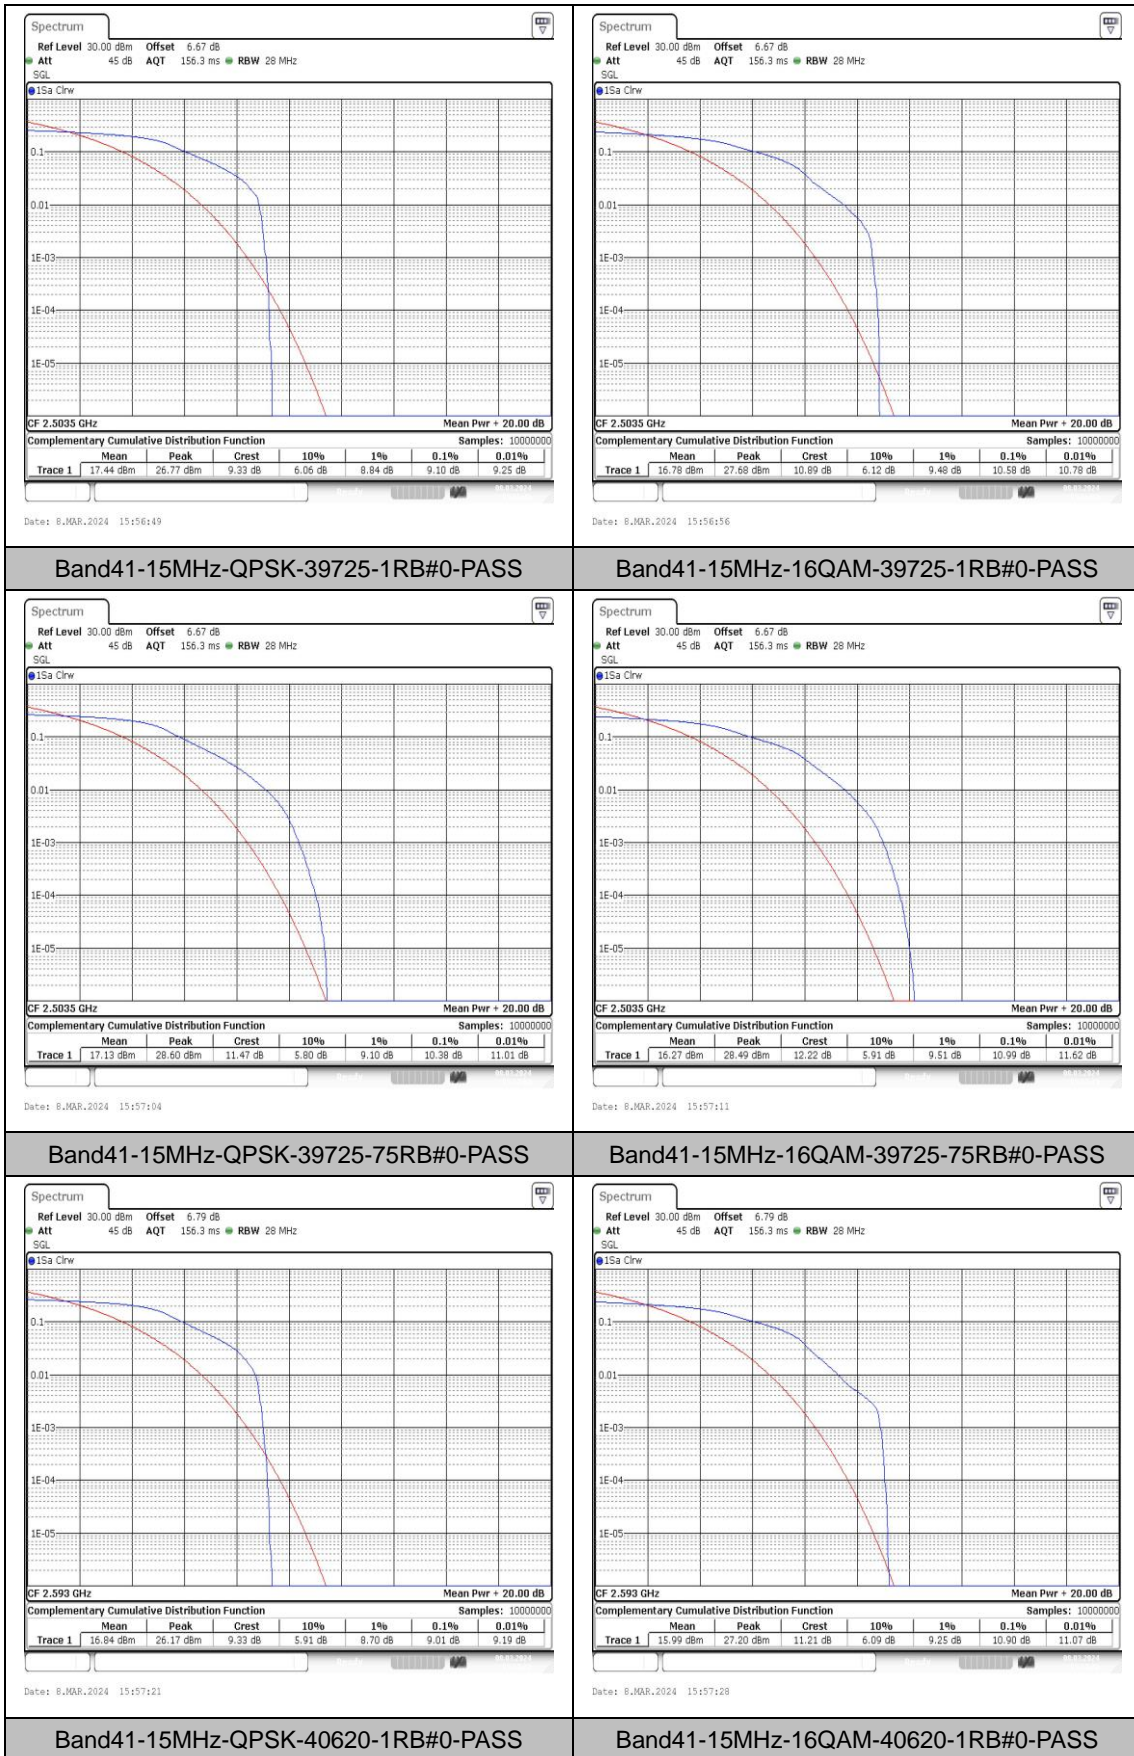

Test Graphs

Band41-5MHz-QPSK-39675-1RB#0-PASS **Band41-5MHz-16QAM-39675-1RB#0-PASS**

Band41-5MHz-QPSK-39675-25RB#0-PASS **Band41-5MHz-16QAM-39675-25RB#0-PASS**

Band41-5MHz-QPSK-40620-1RB#0-PASS **Band41-5MHz-16QAM-40620-1RB#0-PASS**