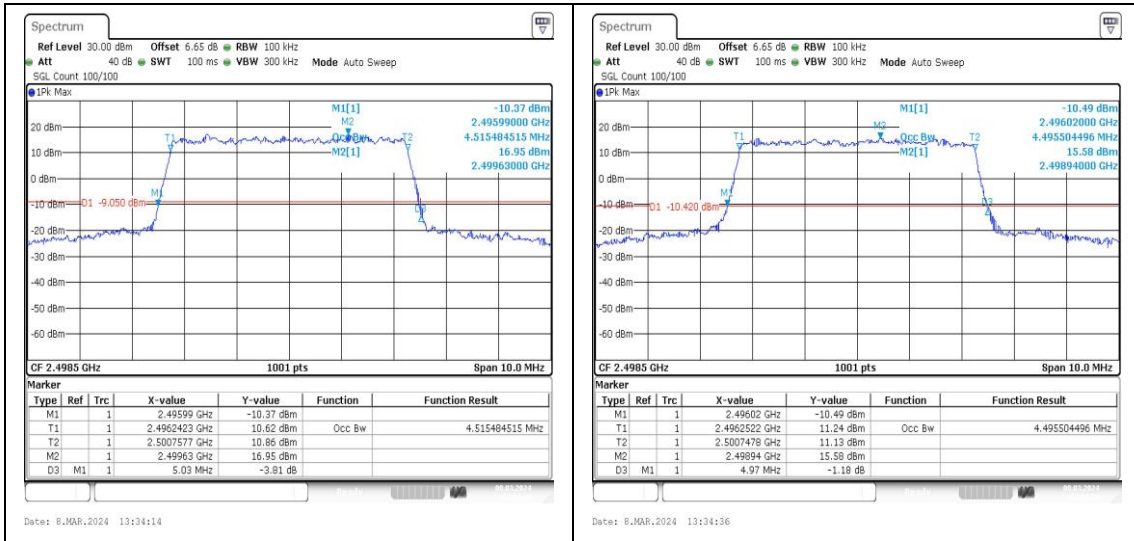

Test Graphs