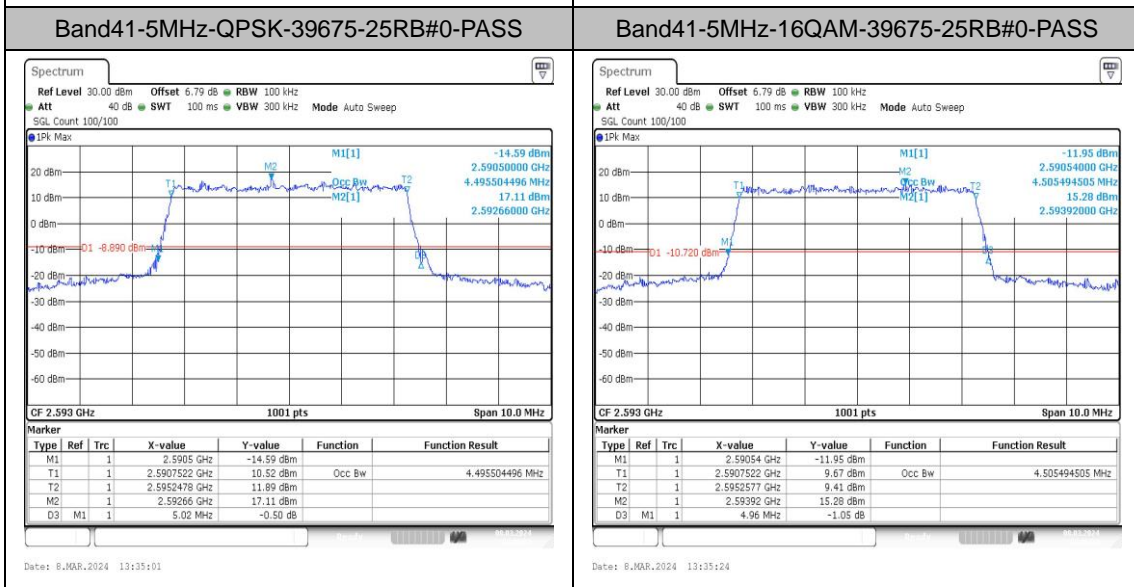

Test Graphs