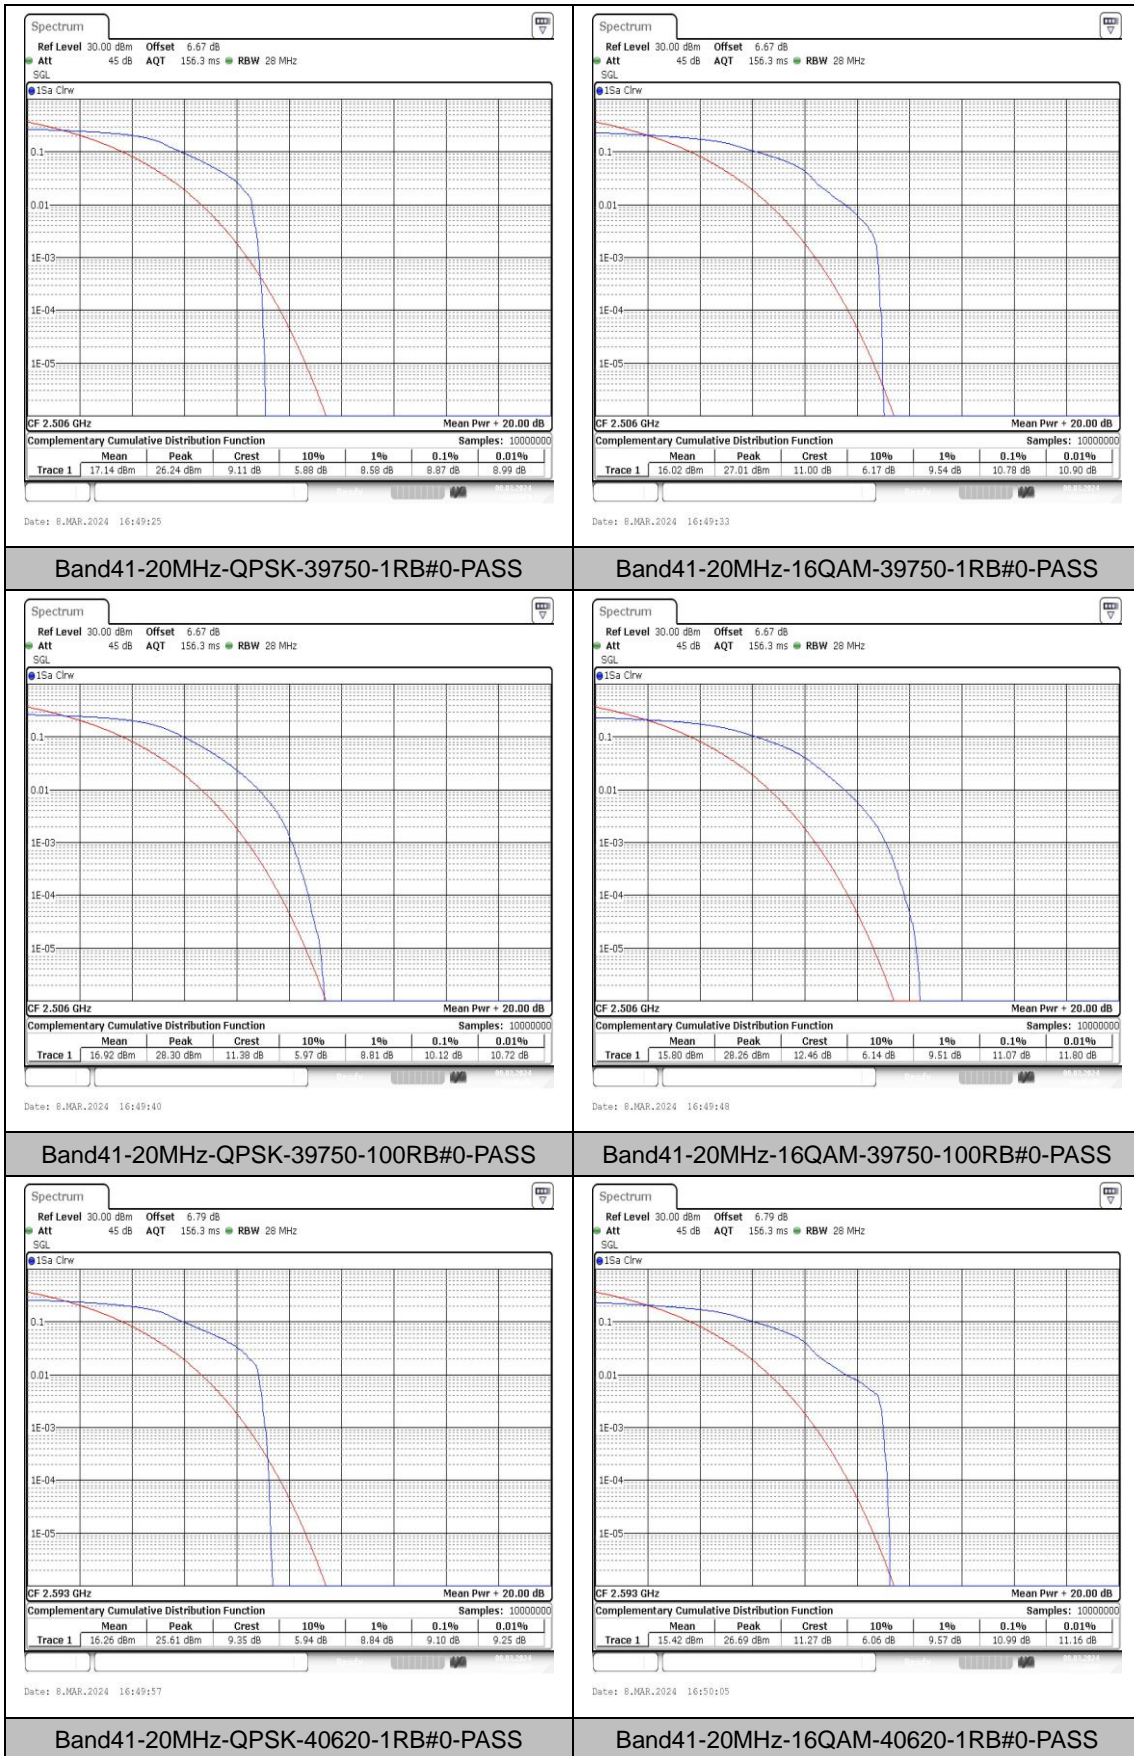

Test Graphs

Band41-5MHz-QPSK-39675-1RB#0-PASS **Band41-5MHz-16QAM-39675-1RB#0-PASS**

Band41-5MHz-QPSK-39675-25RB#0-PASS **Band41-5MHz-16QAM-39675-25RB#0-PASS**

Band41-5MHz-QPSK-40620-1RB#0-PASS **Band41-5MHz-16QAM-40620-1RB#0-PASS**