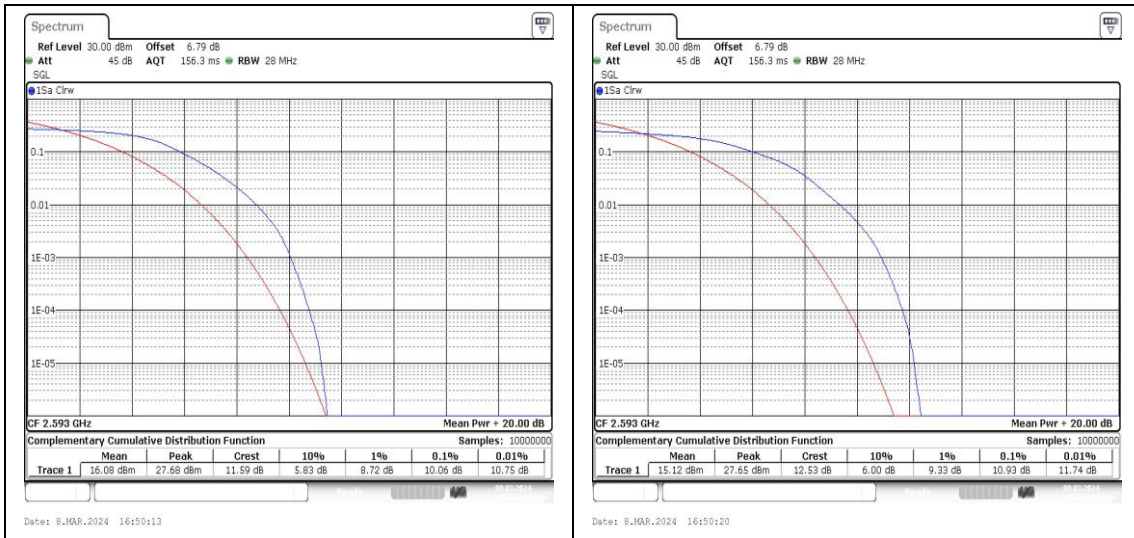

Test Graphs

Band41-5MHz-QPSK-39675-1RB#0-PASS **Band41-5MHz-16QAM-39675-1RB#0-PASS**

Band41-5MHz-QPSK-39675-25RB#0-PASS **Band41-5MHz-16QAM-39675-25RB#0-PASS**

Band41-5MHz-QPSK-40620-1RB#0-PASS **Band41-5MHz-16QAM-40620-1RB#0-PASS**