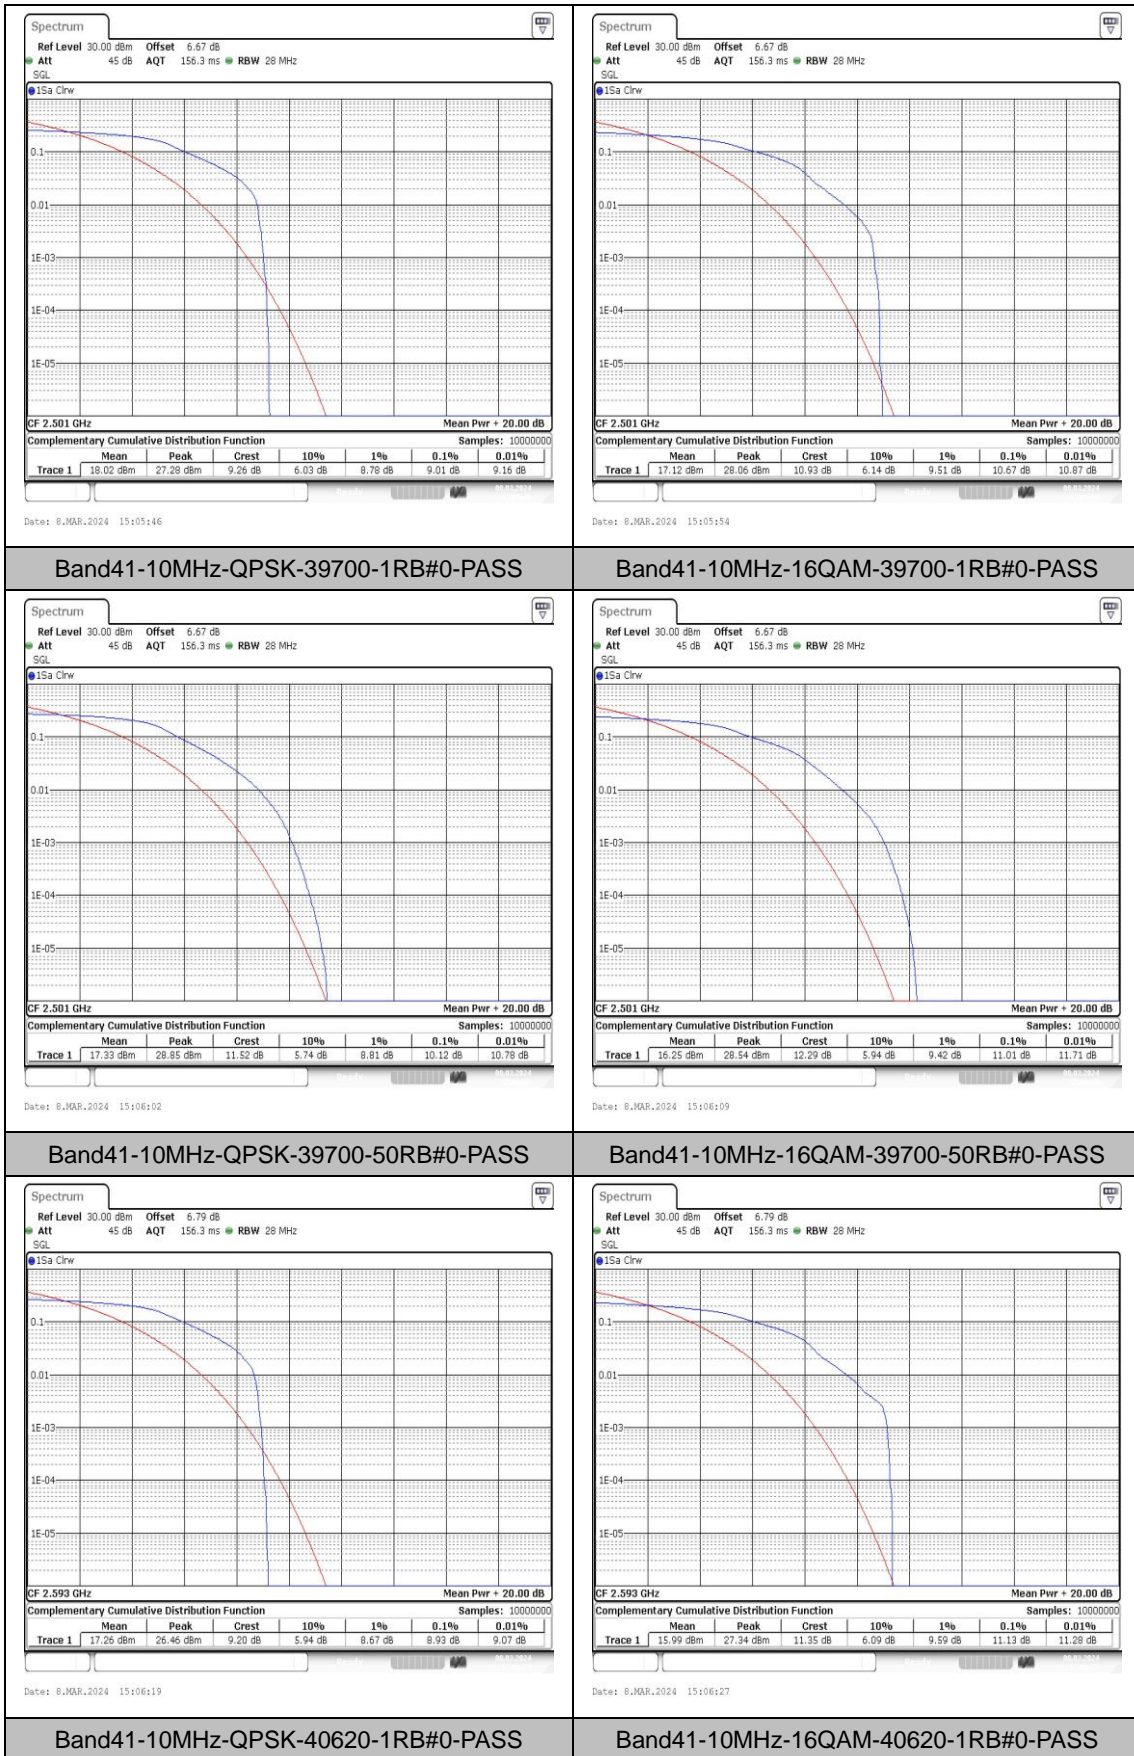

Test Graphs

Band41-5MHz-QPSK-39675-1RB#0-PASS **Band41-5MHz-16QAM-39675-1RB#0-PASS**

Band41-5MHz-QPSK-39675-25RB#0-PASS **Band41-5MHz-16QAM-39675-25RB#0-PASS**

Band41-5MHz-QPSK-40620-1RB#0-PASS **Band41-5MHz-16QAM-40620-1RB#0-PASS**