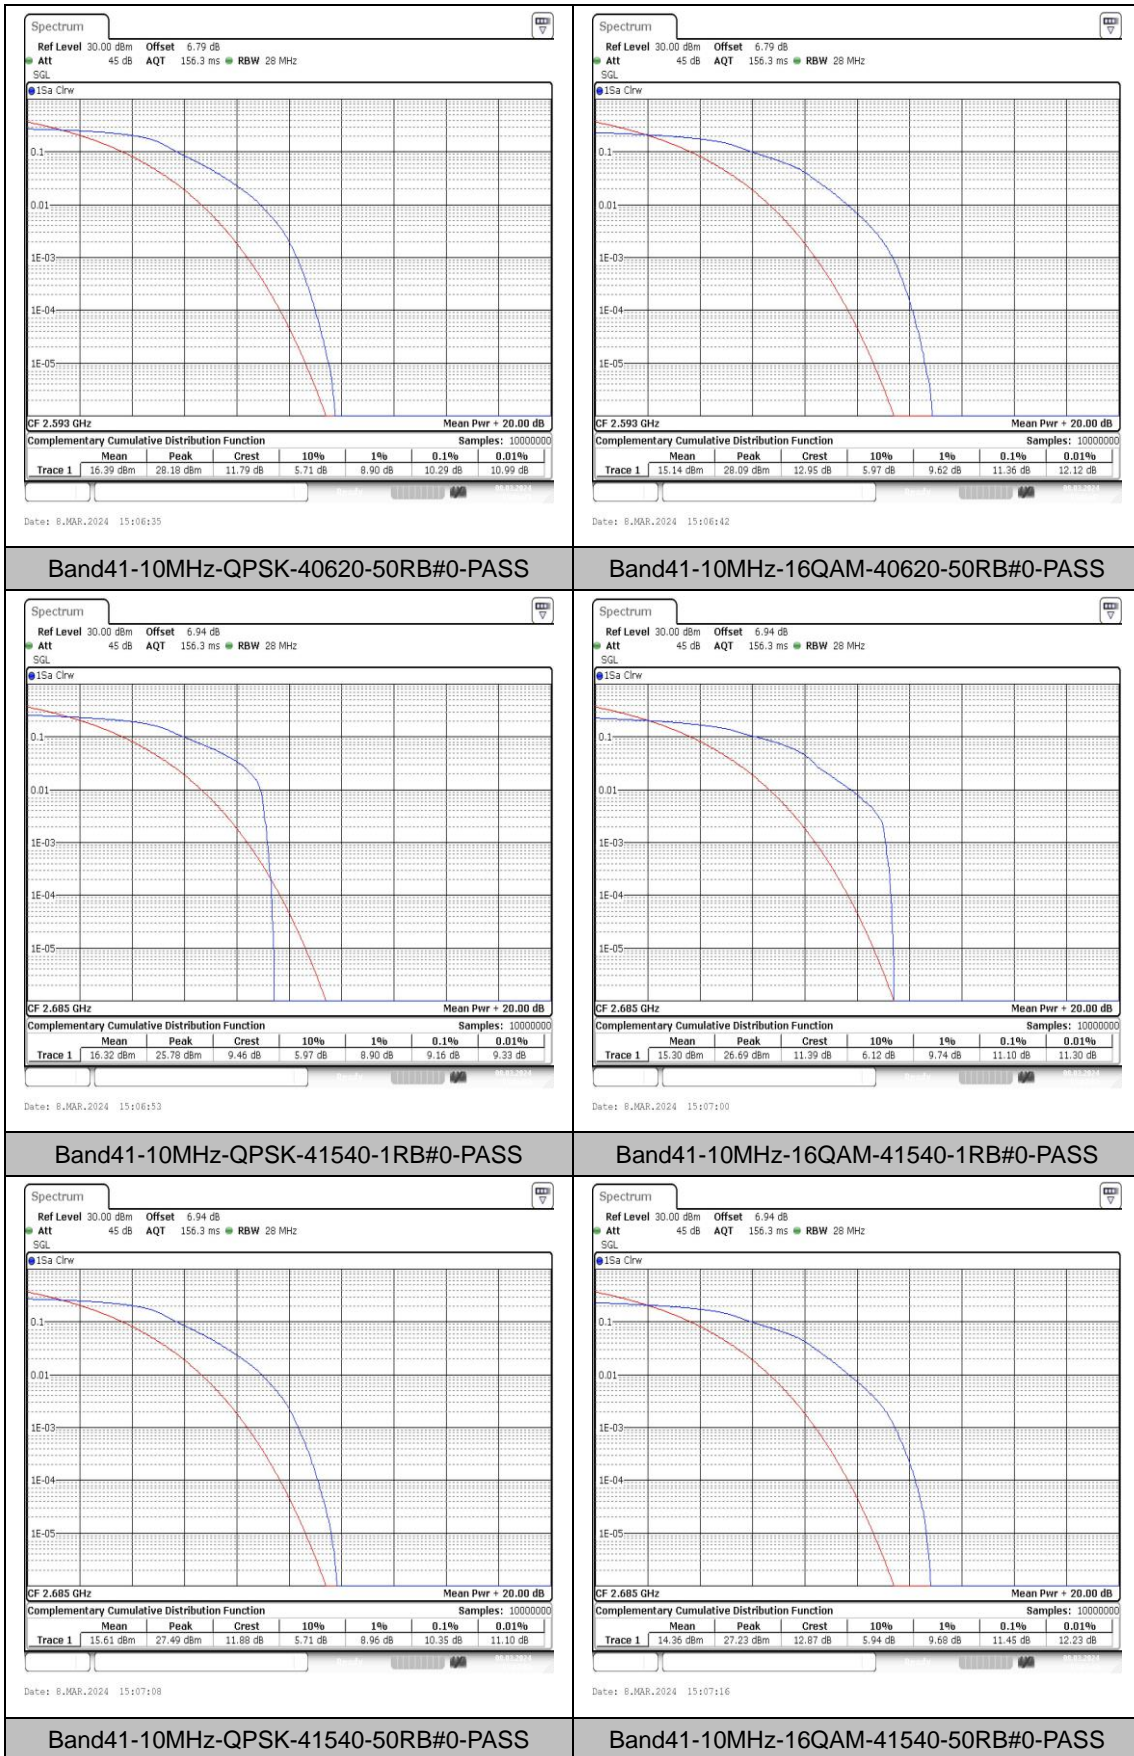

Test Graphs

Band41-5MHz-QPSK-39675-1RB#0-PASS **Band41-5MHz-16QAM-39675-1RB#0-PASS**

Band41-5MHz-QPSK-39675-25RB#0-PASS **Band41-5MHz-16QAM-39675-25RB#0-PASS**

Band41-5MHz-QPSK-40620-1RB#0-PASS **Band41-5MHz-16QAM-40620-1RB#0-PASS**