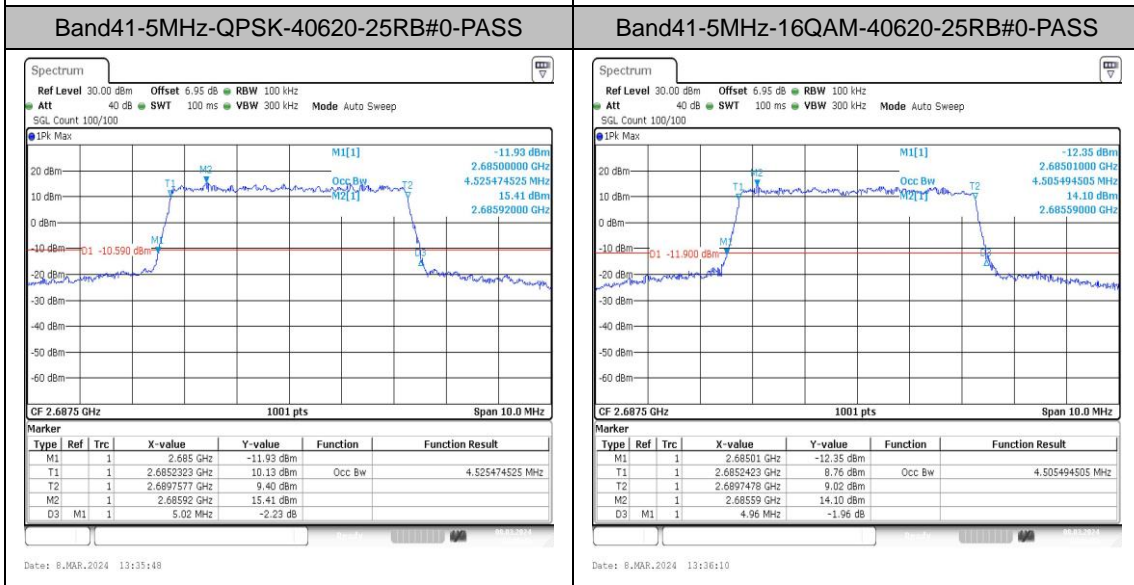

Test Graphs