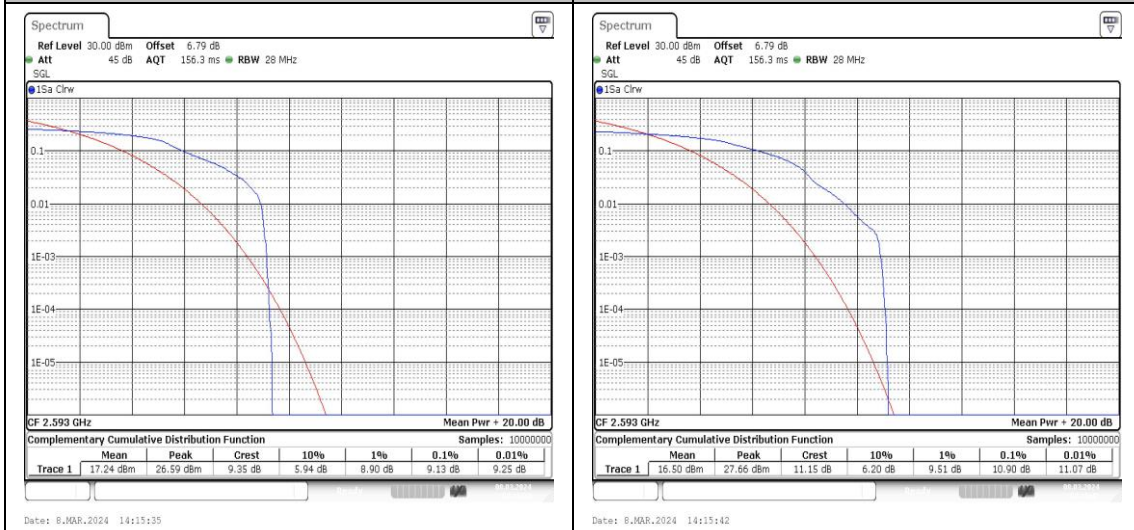

Band41-5MHz-QPSK-40620-1RB#0-PASS   **Band41-5MHz-16QAM-40620-1RB#0-PASS**