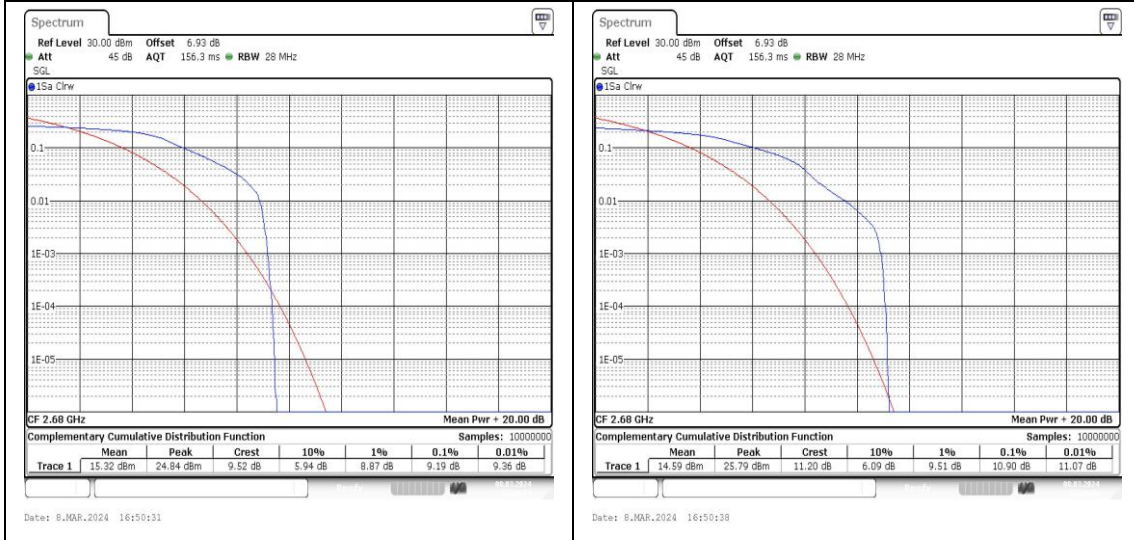

Band41-20MHz-QPSK-41490-1RB#0-PASS   **Band41-20MHz-16QAM-41490-1RB#0-PASS**