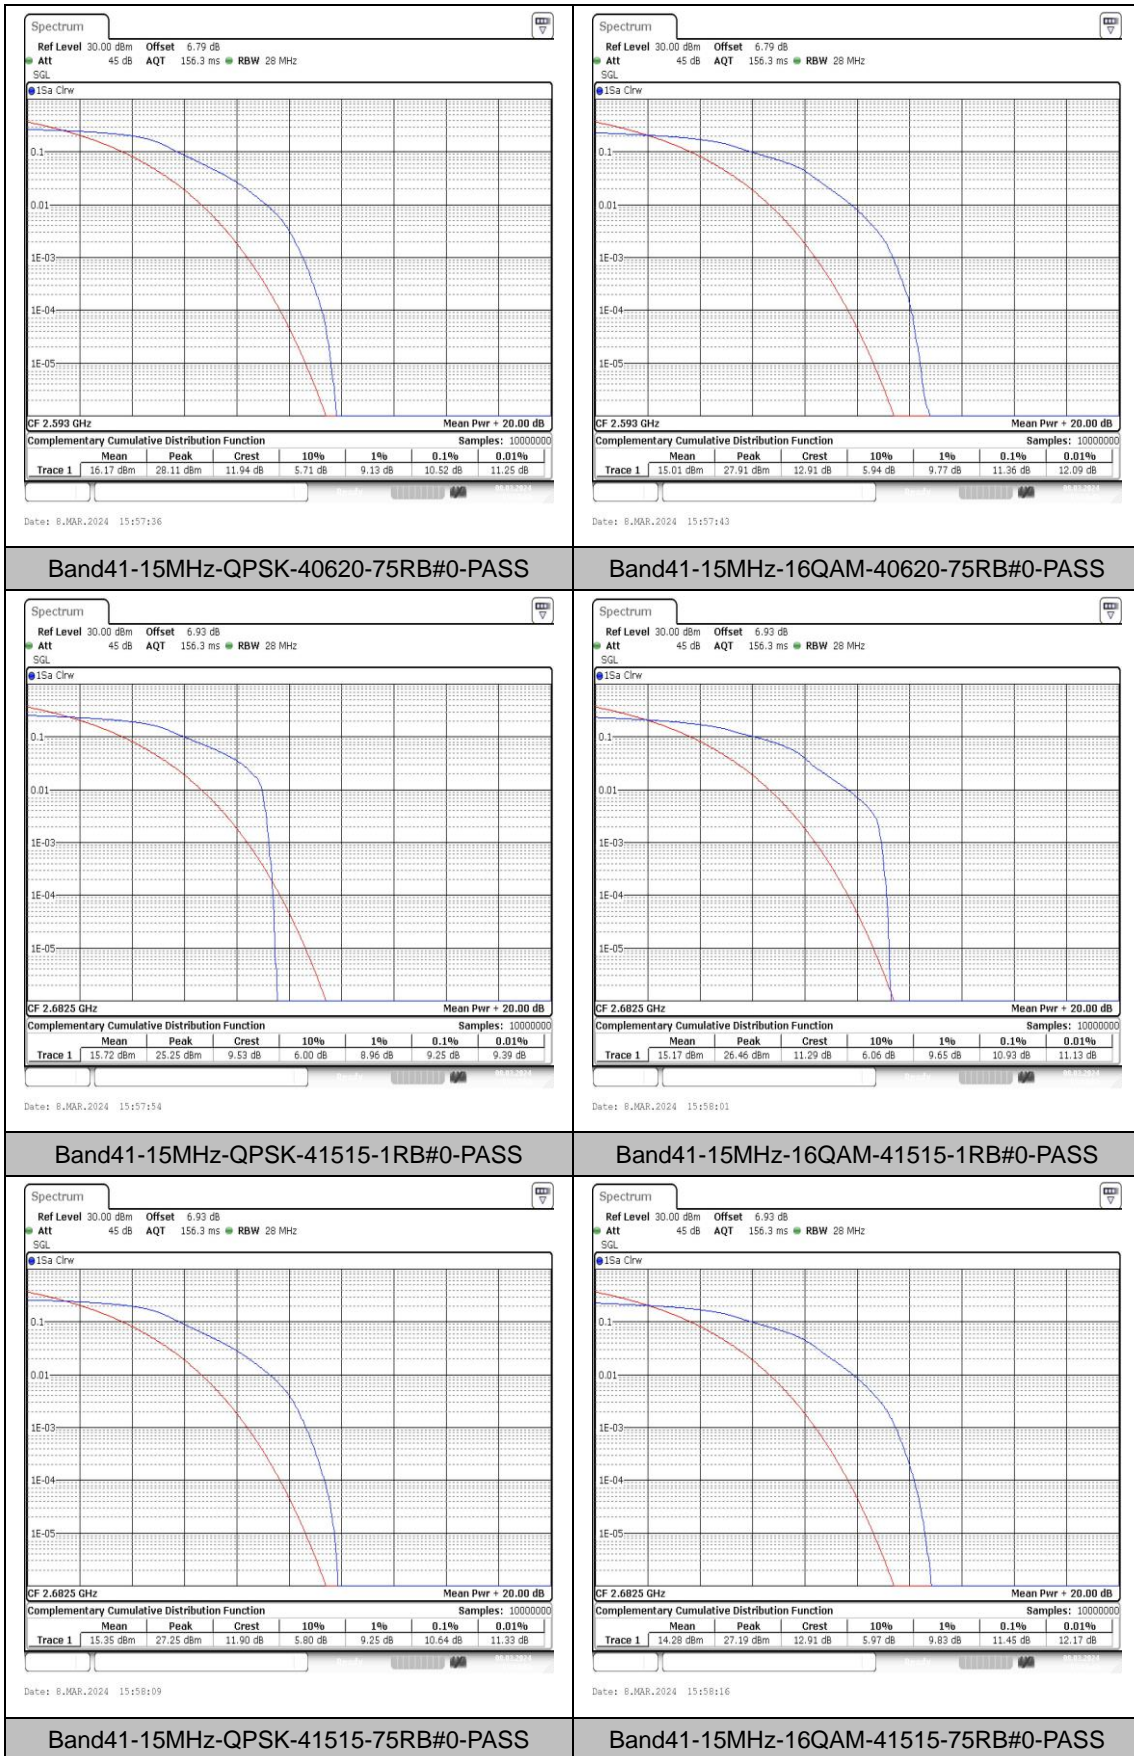

Test Graphs

Band41-5MHz-QPSK-39675-1RB#0-PASS **Band41-5MHz-16QAM-39675-1RB#0-PASS**

Band41-5MHz-QPSK-39675-25RB#0-PASS **Band41-5MHz-16QAM-39675-25RB#0-PASS**

Band41-5MHz-QPSK-40620-1RB#0-PASS **Band41-5MHz-16QAM-40620-1RB#0-PASS**