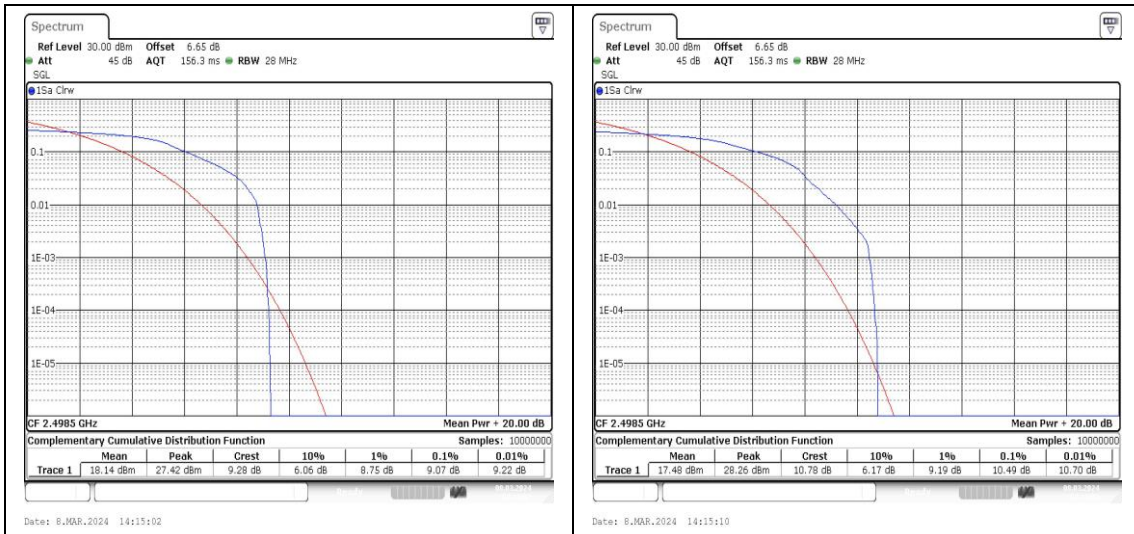

Test Graphs

Band41-5MHz-QPSK-39675-1RB#0-PASS   **Band41-5MHz-16QAM-39675-1RB#0-PASS**