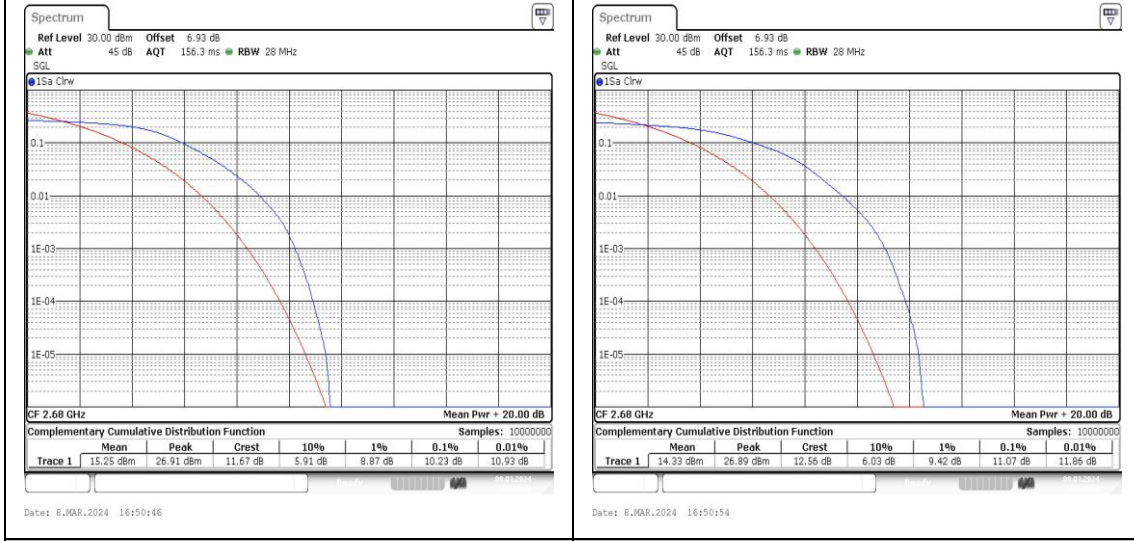

Band41-20MHz-QPSK-41490-100RB#0-PASS   **Band41-20MHz-16QAM-41490-100RB#0-PASS**