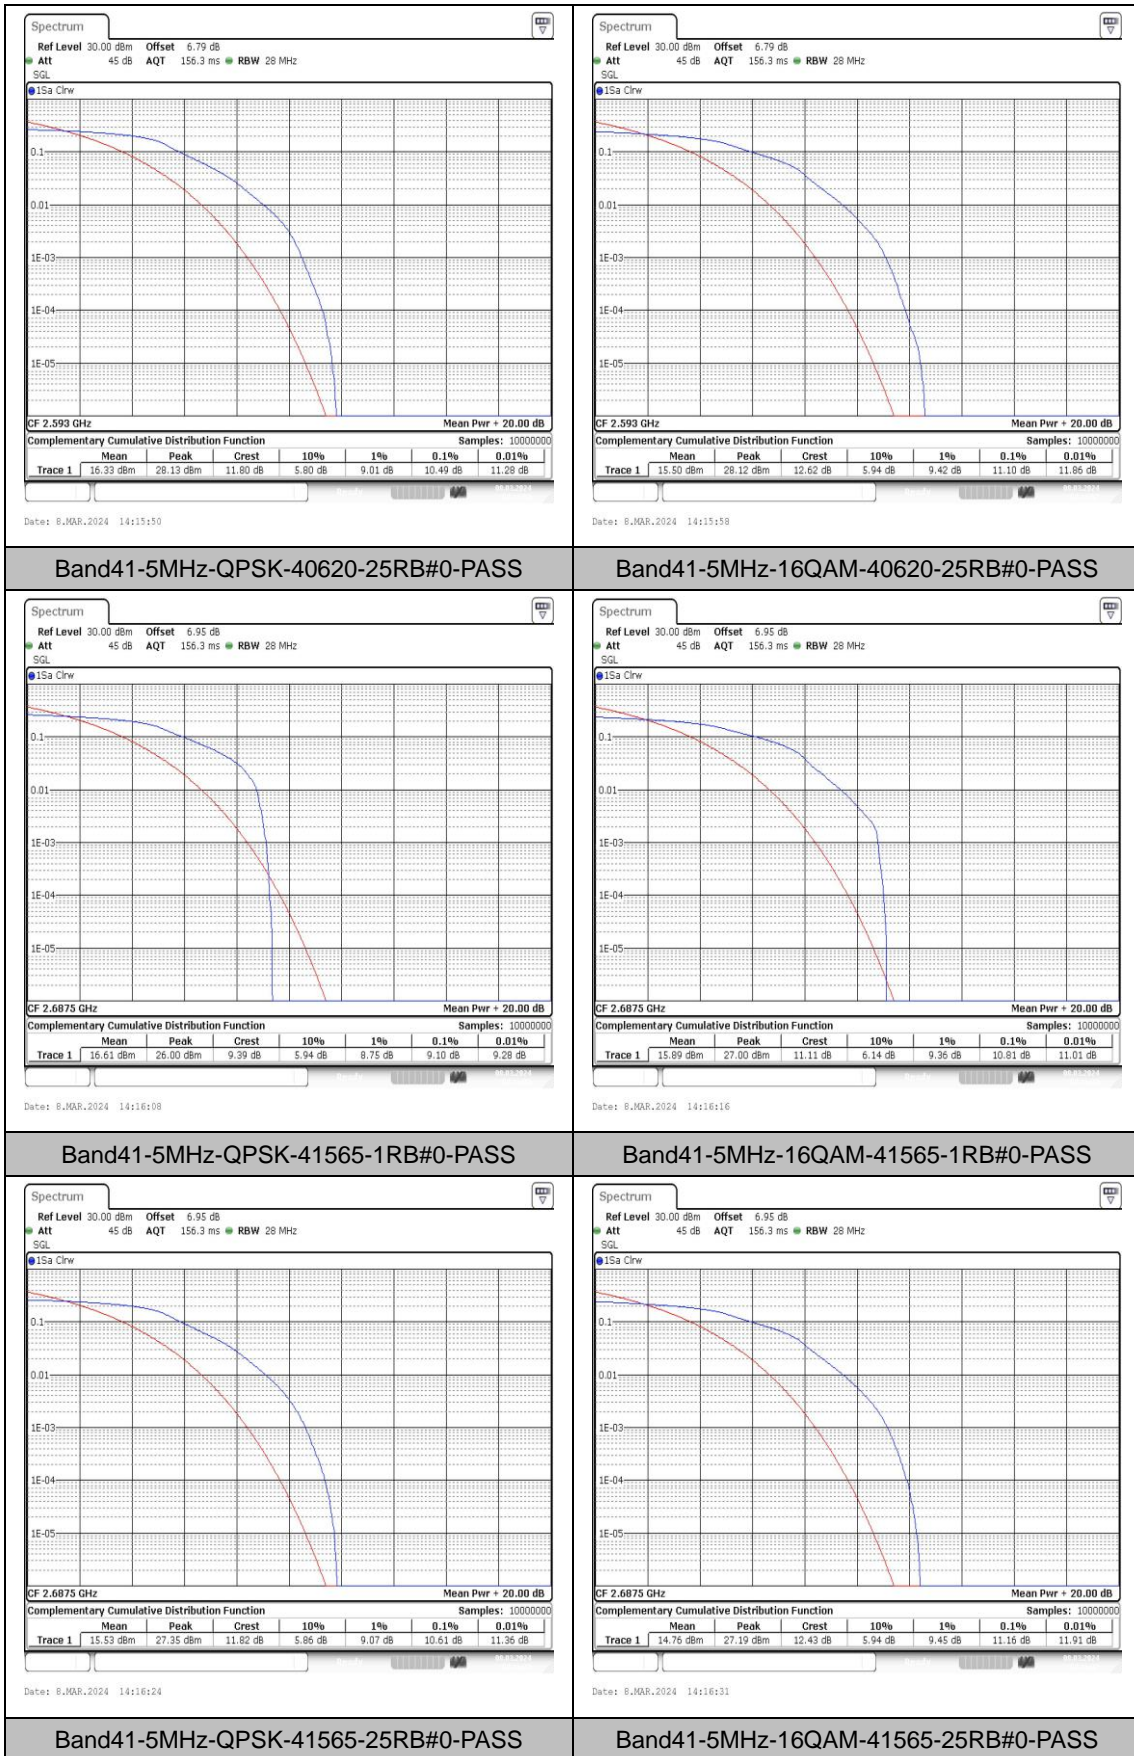

Test Graphs

Band41-5MHz-QPSK-39675-1RB#0-PASS **Band41-5MHz-16QAM-39675-1RB#0-PASS**

Band41-5MHz-QPSK-39675-25RB#0-PASS **Band41-5MHz-16QAM-39675-25RB#0-PASS**

Band41-5MHz-QPSK-40620-1RB#0-PASS **Band41-5MHz-16QAM-40620-1RB#0-PASS**