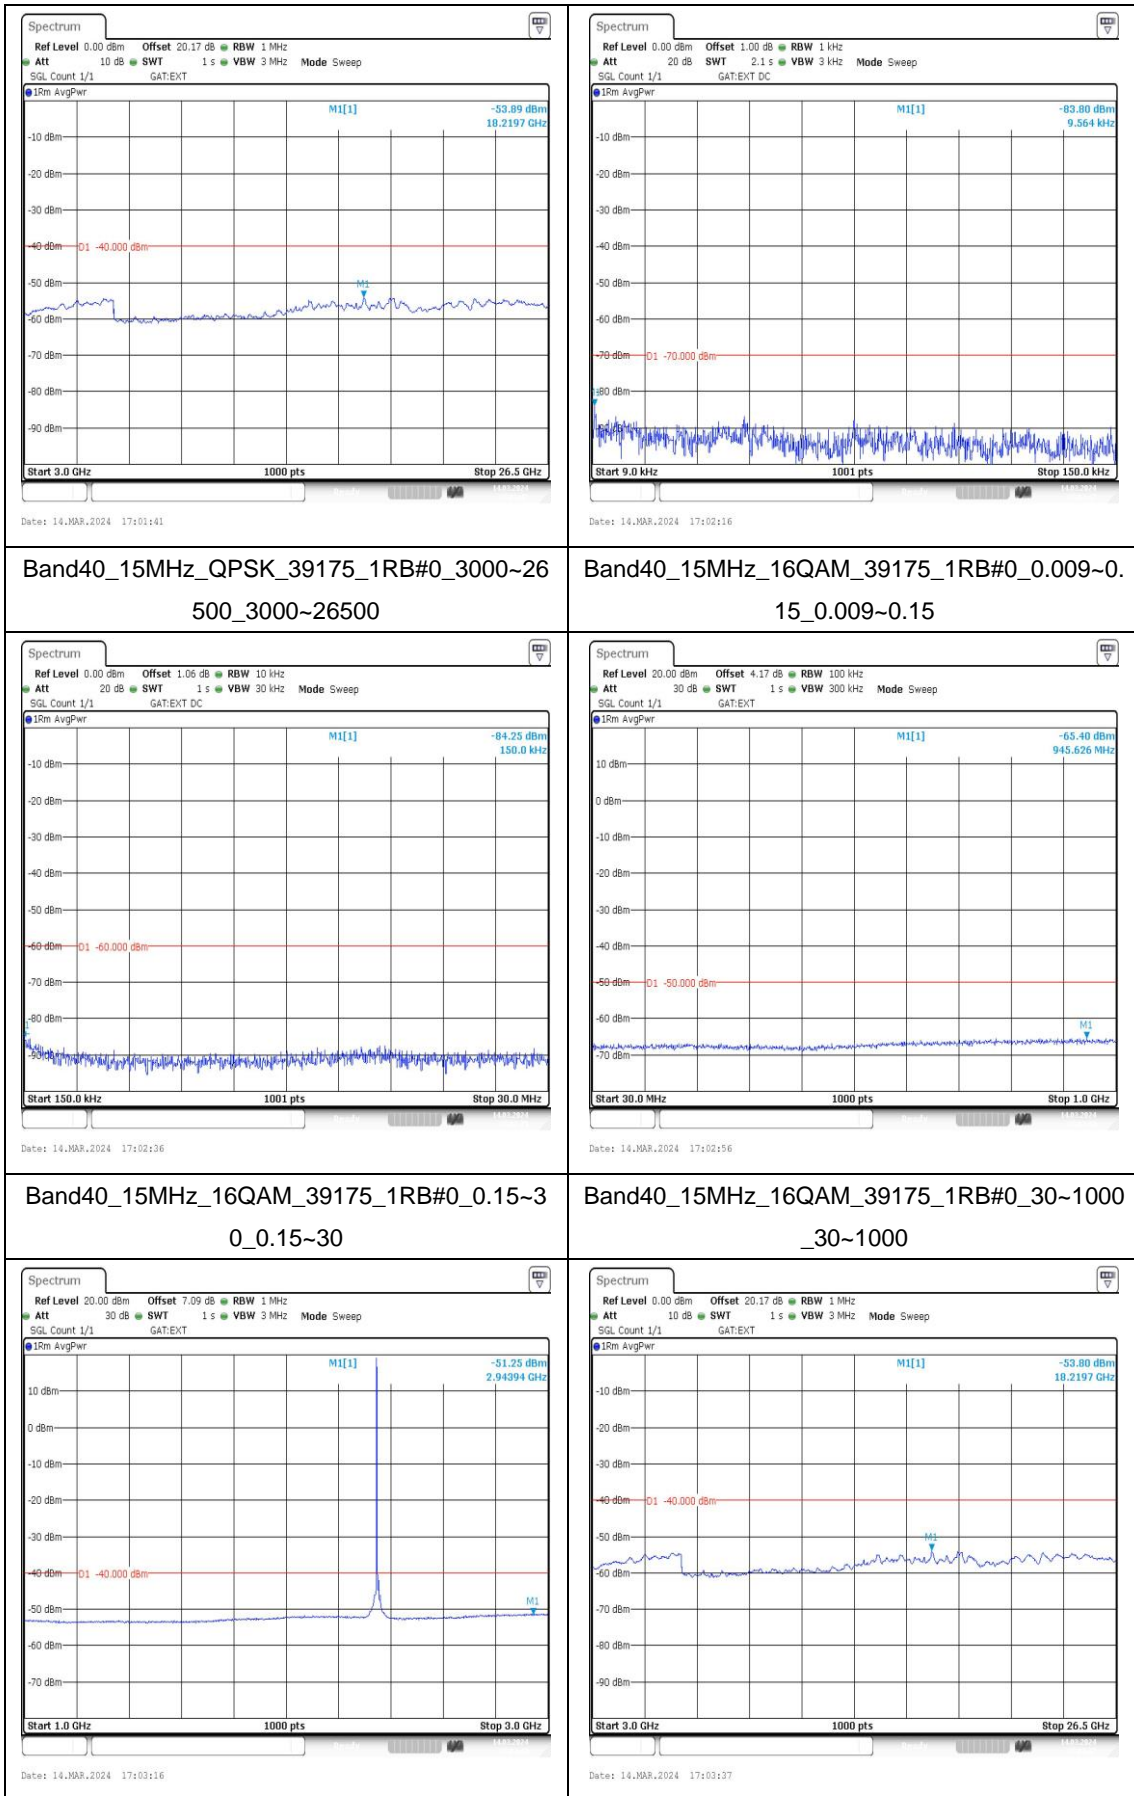

Band40\_10MHz\_QPSK\_39150\_1RB#0\_3000~26500\_500\_3000~26500

Band40\_10MHz\_16QAM\_39150\_1RB#0\_0.009~0.15\_15\_0.009~0.15

Band40\_10MHz\_16QAM\_39150\_1RB#0\_0.15~30\_0\_0.15~30

Band40\_10MHz\_16QAM\_39150\_1RB#0\_30~1000\_30~1000

### Test Result

Band	Bandwidth	Modulation	Channel	RB Configuration	Voltage		Deviation (Hz)	Deviation (ppm)	Limit (ppm)	Verdict
					Voltage [Vdc]	Temperature (°C)				
40(2345-2360)	5MHz	QPSK	39125	25RB#0	VN	NT	-5.61	-0.002390	±2.5	PASS
40(2345-2360)	5MHz	QPSK	39125	25RB#0	VL	NT	4.63	0.001972	±2.5	PASS
40(2345-2360)	5MHz	QPSK	39125	25RB#0	VH	NT	6.95	0.002961	±2.5	PASS
40(2345-2360)	5MHz	16QAM	39125	25RB#0	VN	NT	-8.51	-0.003625	±2.5	PASS
40(2345-2360)	5MHz	16QAM	39125	25RB#0	VL	NT	-8.51	-0.003625	±2.5	PASS
40(2345-2360)	5MHz	16QAM	39125	25RB#0	VH	NT	-8.03	-0.003421	±2.5	PASS
40(2345-2360)	5MHz	QPSK	39175	25RB#0	VN	NT	-11.49	-0.004884	±2.5	PASS
40(2345-2360)	5MHz	QPSK	39175	25RB#0	VL	NT	-10.51	-0.004468	±2.5	PASS
40(2345-2360)	5MHz	QPSK	39175	25RB#0	VH	NT	-8.68	-0.003690	±2.5	PASS
40(2345-2360)	5MHz	16QAM	39175	25RB#0	VN	NT	-11.12	-0.004727	±2.5	PASS
40(2345-2360)	5MHz	16QAM	39175	25RB#0	VL	NT	-10.53	-0.004476	±2.5	PASS
40(2345-2360)	5MHz	16QAM	39175	25RB#0	VH	NT	8.88	0.003775	±2.5	PASS
40(2345-2360)	5MHz	QPSK	39225	25RB#0	VN	NT	-9.36	-0.003970	±2.5	PASS
40(2345-2360)	5MHz	QPSK	39225	25RB#0	VL	NT	-6.95	-0.002948	±2.5	PASS
40(2345-2360)	5MHz	QPSK	39225	25RB#0	VH	NT	-6.39	-0.002710	±2.5	PASS
40(2345-2360)	5MHz	16QAM	39225	25RB#0	VN	NT	-10.07	-0.004271	±2.5	PASS
40(2345-2360)	5MHz	16QAM	39225	25RB#0	VL	NT	-13.19	-0.005595	±2.5	PASS
40(2345-2360)	5MHz	16QAM	39225	25RB#0	VH	NT	-12.82	-0.005438	±2.5	PASS