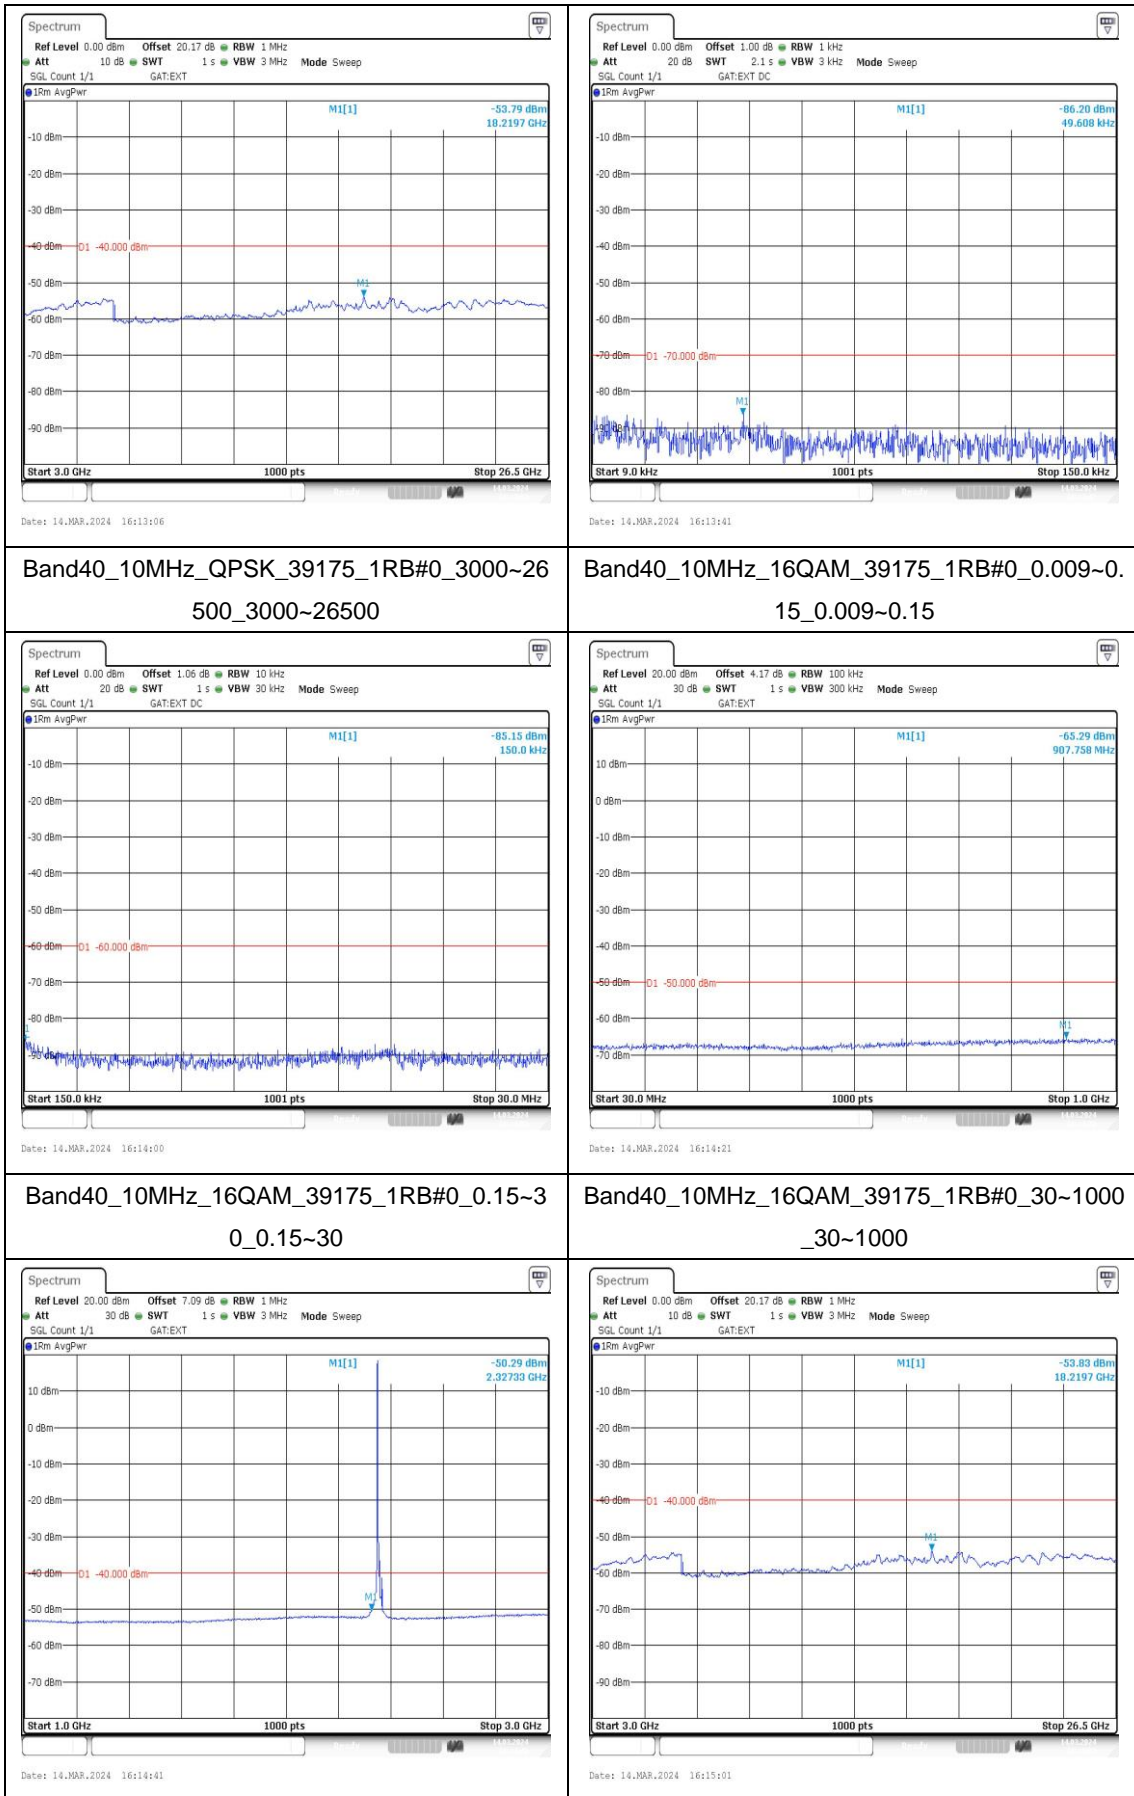

Band40\_10MHz\_QPSK\_39150\_1RB#0\_3000~26500\_500\_3000~26500

Band40\_10MHz\_16QAM\_39150\_1RB#0\_0.009~0.15\_15\_0.009~0.15

Band40\_10MHz\_16QAM\_39150\_1RB#0\_0.15~30\_0\_0.15~30

Band40\_10MHz\_16QAM\_39150\_1RB#0\_30~1000\_30~1000

### Test Result

Band	Bandwidth	Modulation	Channel	RB Configuration	Voltage		Deviation (Hz)	Deviation (ppm)	Limit (ppm)	Verdict
					Voltage [Vdc]	Temperature (°C)				
40(2345-2360)	5MHz	QPSK	39125	25RB#0	VN	NT	-5.61	-0.002390	±2.5	PASS
40(2345-2360)	5MHz	QPSK	39125	25RB#0	VL	NT	4.63	0.001972	±2.5	PASS
40(2345-2360)	5MHz	QPSK	39125	25RB#0	VH	NT	6.95	0.002961	±2.5	PASS
40(2345-2360)	5MHz	16QAM	39125	25RB#0	VN	NT	-8.51	-0.003625	±2.5	PASS
40(2345-2360)	5MHz	16QAM	39125	25RB#0	VL	NT	-8.51	-0.003625	±2.5	PASS
40(2345-2360)	5MHz	16QAM	39125	25RB#0	VH	NT	-8.03	-0.003421	±2.5	PASS
40(2345-2360)	5MHz	QPSK	39175	25RB#0	VN	NT	-11.49	-0.004884	±2.5	PASS
40(2345-2360)	5MHz	QPSK	39175	25RB#0	VL	NT	-10.51	-0.004468	±2.5	PASS
40(2345-2360)	5MHz	QPSK	39175	25RB#0	VH	NT	-8.68	-0.003690	±2.5	PASS
40(2345-2360)	5MHz	16QAM	39175	25RB#0	VN	NT	-11.12	-0.004727	±2.5	PASS
40(2345-2360)	5MHz	16QAM	39175	25RB#0	VL	NT	-10.53	-0.004476	±2.5	PASS
40(2345-2360)	5MHz	16QAM	39175	25RB#0	VH	NT	8.88	0.003775	±2.5	PASS
40(2345-2360)	5MHz	QPSK	39225	25RB#0	VN	NT	-9.36	-0.003970	±2.5	PASS
40(2345-2360)	5MHz	QPSK	39225	25RB#0	VL	NT	-6.95	-0.002948	±2.5	PASS
40(2345-2360)	5MHz	QPSK	39225	25RB#0	VH	NT	-6.39	-0.002710	±2.5	PASS
40(2345-2360)	5MHz	16QAM	39225	25RB#0	VN	NT	-10.07	-0.004271	±2.5	PASS
40(2345-2360)	5MHz	16QAM	39225	25RB#0	VL	NT	-13.19	-0.005595	±2.5	PASS
40(2345-2360)	5MHz	16QAM	39225	25RB#0	VH	NT	-12.82	-0.005438	±2.5	PASS