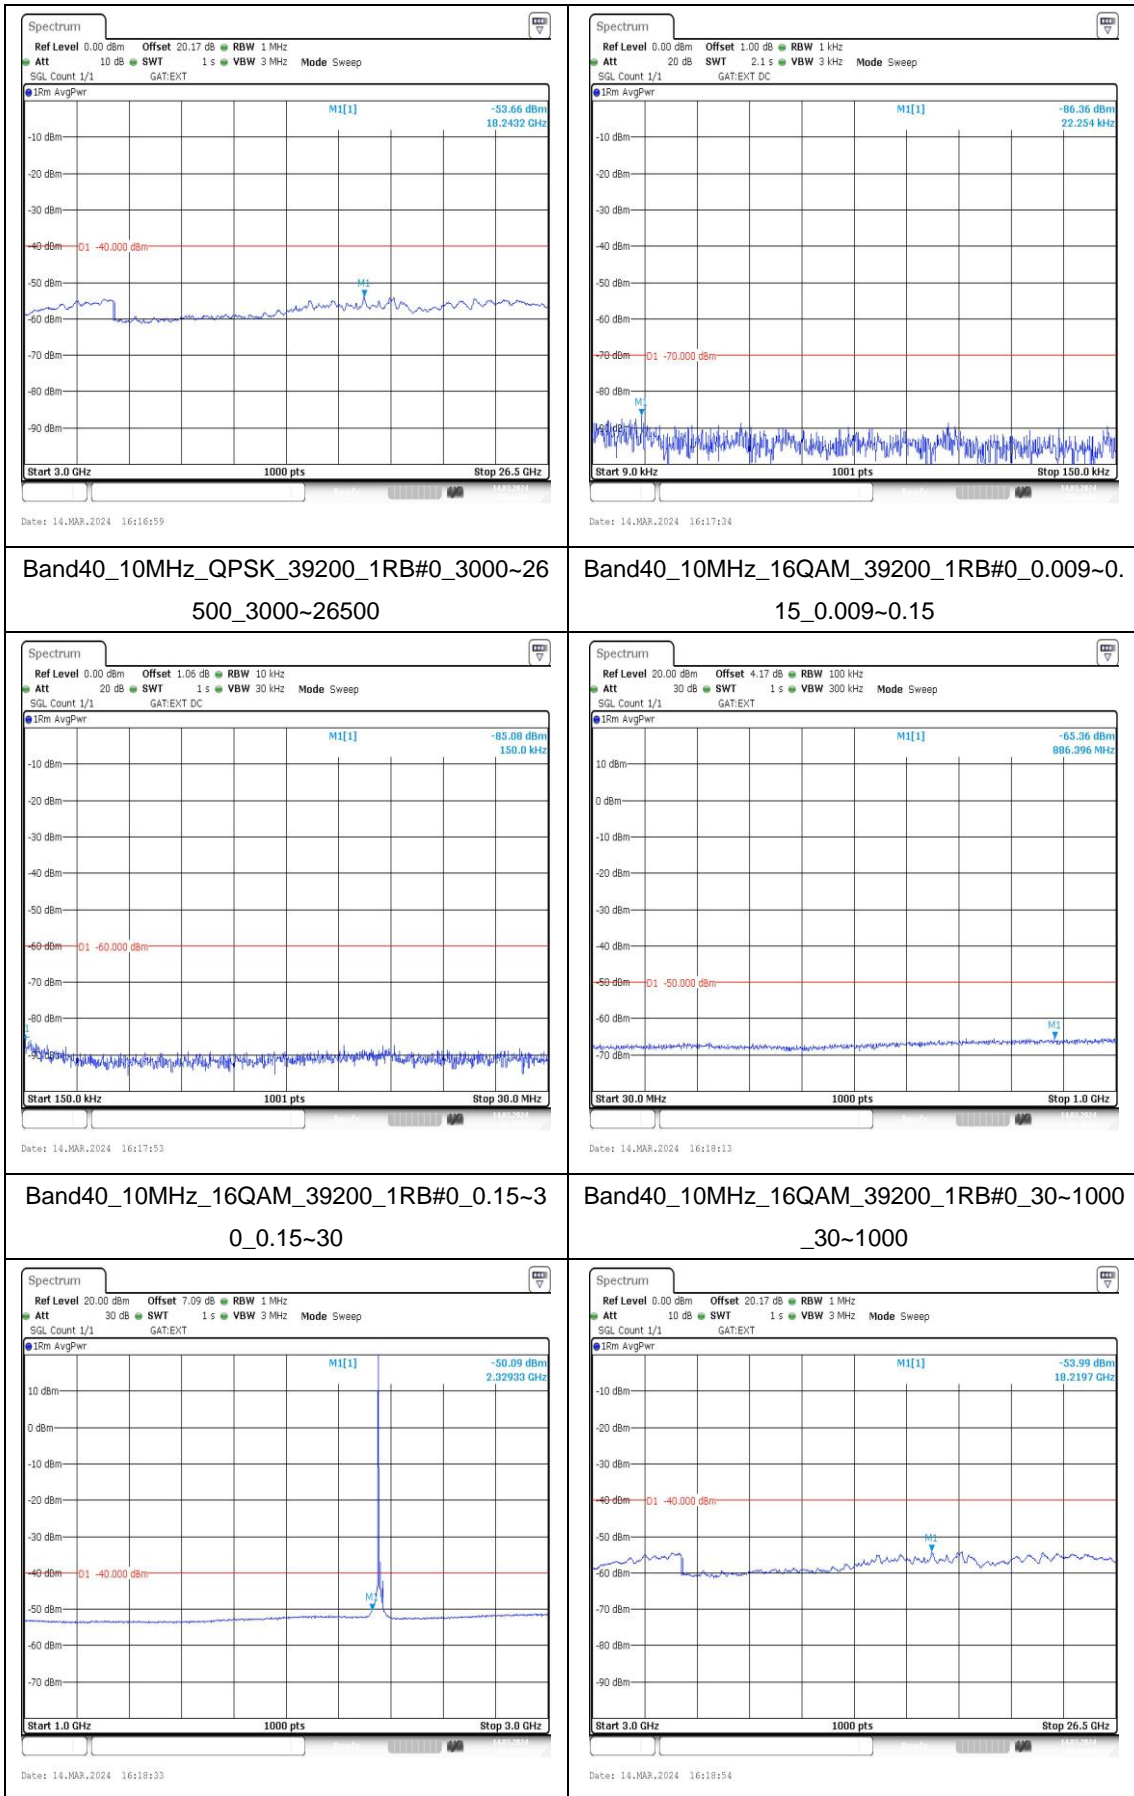

Band40\_10MHz\_QPSK\_39150\_1RB#0\_3000~26500\_500\_3000~26500

Band40\_10MHz\_16QAM\_39150\_1RB#0\_0.009~0.15\_15\_0.009~0.15

Band40\_10MHz\_16QAM\_39150\_1RB#0\_0.15~30\_0\_0.15~30

Band40\_10MHz\_16QAM\_39150\_1RB#0\_30~1000\_30~1000

### Test Result

Band	Bandwidth	Modulation	Channel	RB Configuration	Voltage		Deviation (Hz)	Deviation (ppm)	Limit (ppm)	Verdict
					Voltage [Vdc]	Temperature (°C)				
40(2345-2360)	5MHz	QPSK	39125	25RB#0	VN	NT	-5.61	-0.002390	±2.5	PASS
40(2345-2360)	5MHz	QPSK	39125	25RB#0	VL	NT	4.63	0.001972	±2.5	PASS
40(2345-2360)	5MHz	QPSK	39125	25RB#0	VH	NT	6.95	0.002961	±2.5	PASS
40(2345-2360)	5MHz	16QAM	39125	25RB#0	VN	NT	-8.51	-0.003625	±2.5	PASS
40(2345-2360)	5MHz	16QAM	39125	25RB#0	VL	NT	-8.51	-0.003625	±2.5	PASS
40(2345-2360)	5MHz	16QAM	39125	25RB#0	VH	NT	-8.03	-0.003421	±2.5	PASS
40(2345-2360)	5MHz	QPSK	39175	25RB#0	VN	NT	-11.49	-0.004884	±2.5	PASS
40(2345-2360)	5MHz	QPSK	39175	25RB#0	VL	NT	-10.51	-0.004468	±2.5	PASS
40(2345-2360)	5MHz	QPSK	39175	25RB#0	VH	NT	-8.68	-0.003690	±2.5	PASS
40(2345-2360)	5MHz	16QAM	39175	25RB#0	VN	NT	-11.12	-0.004727	±2.5	PASS
40(2345-2360)	5MHz	16QAM	39175	25RB#0	VL	NT	-10.53	-0.004476	±2.5	PASS
40(2345-2360)	5MHz	16QAM	39175	25RB#0	VH	NT	8.88	0.003775	±2.5	PASS
40(2345-2360)	5MHz	QPSK	39225	25RB#0	VN	NT	-9.36	-0.003970	±2.5	PASS
40(2345-2360)	5MHz	QPSK	39225	25RB#0	VL	NT	-6.95	-0.002948	±2.5	PASS
40(2345-2360)	5MHz	QPSK	39225	25RB#0	VH	NT	-6.39	-0.002710	±2.5	PASS
40(2345-2360)	5MHz	16QAM	39225	25RB#0	VN	NT	-10.07	-0.004271	±2.5	PASS
40(2345-2360)	5MHz	16QAM	39225	25RB#0	VL	NT	-13.19	-0.005595	±2.5	PASS
40(2345-2360)	5MHz	16QAM	39225	25RB#0	VH	NT	-12.82	-0.005438	±2.5	PASS