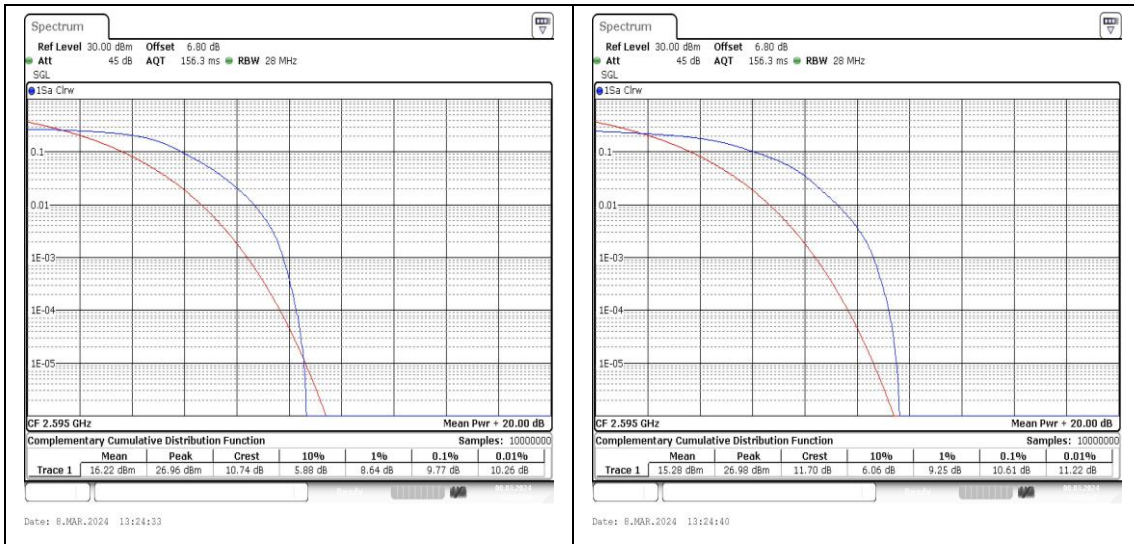

Test Graphs

Band38-5MHz-QPSK-37775-1RB#0-PASS **Band38-5MHz-16QAM-37775-1RB#0-PASS**

Band38-5MHz-QPSK-37775-25RB#0-PASS **Band38-5MHz-16QAM-37775-25RB#0-PASS**

Band38-5MHz-QPSK-38000-1RB#0-PASS **Band38-5MHz-16QAM-38000-1RB#0-PASS**