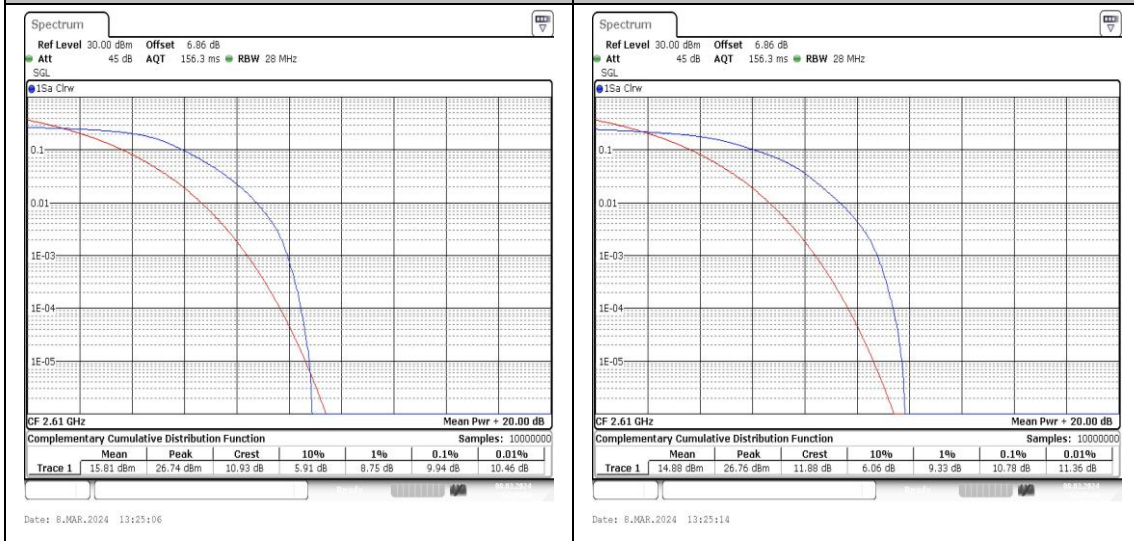

Band38-20MHz-QPSK-38150-100RB#0-PASS   **Band38-20MHz-16QAM-38150-100RB#0-PASS**