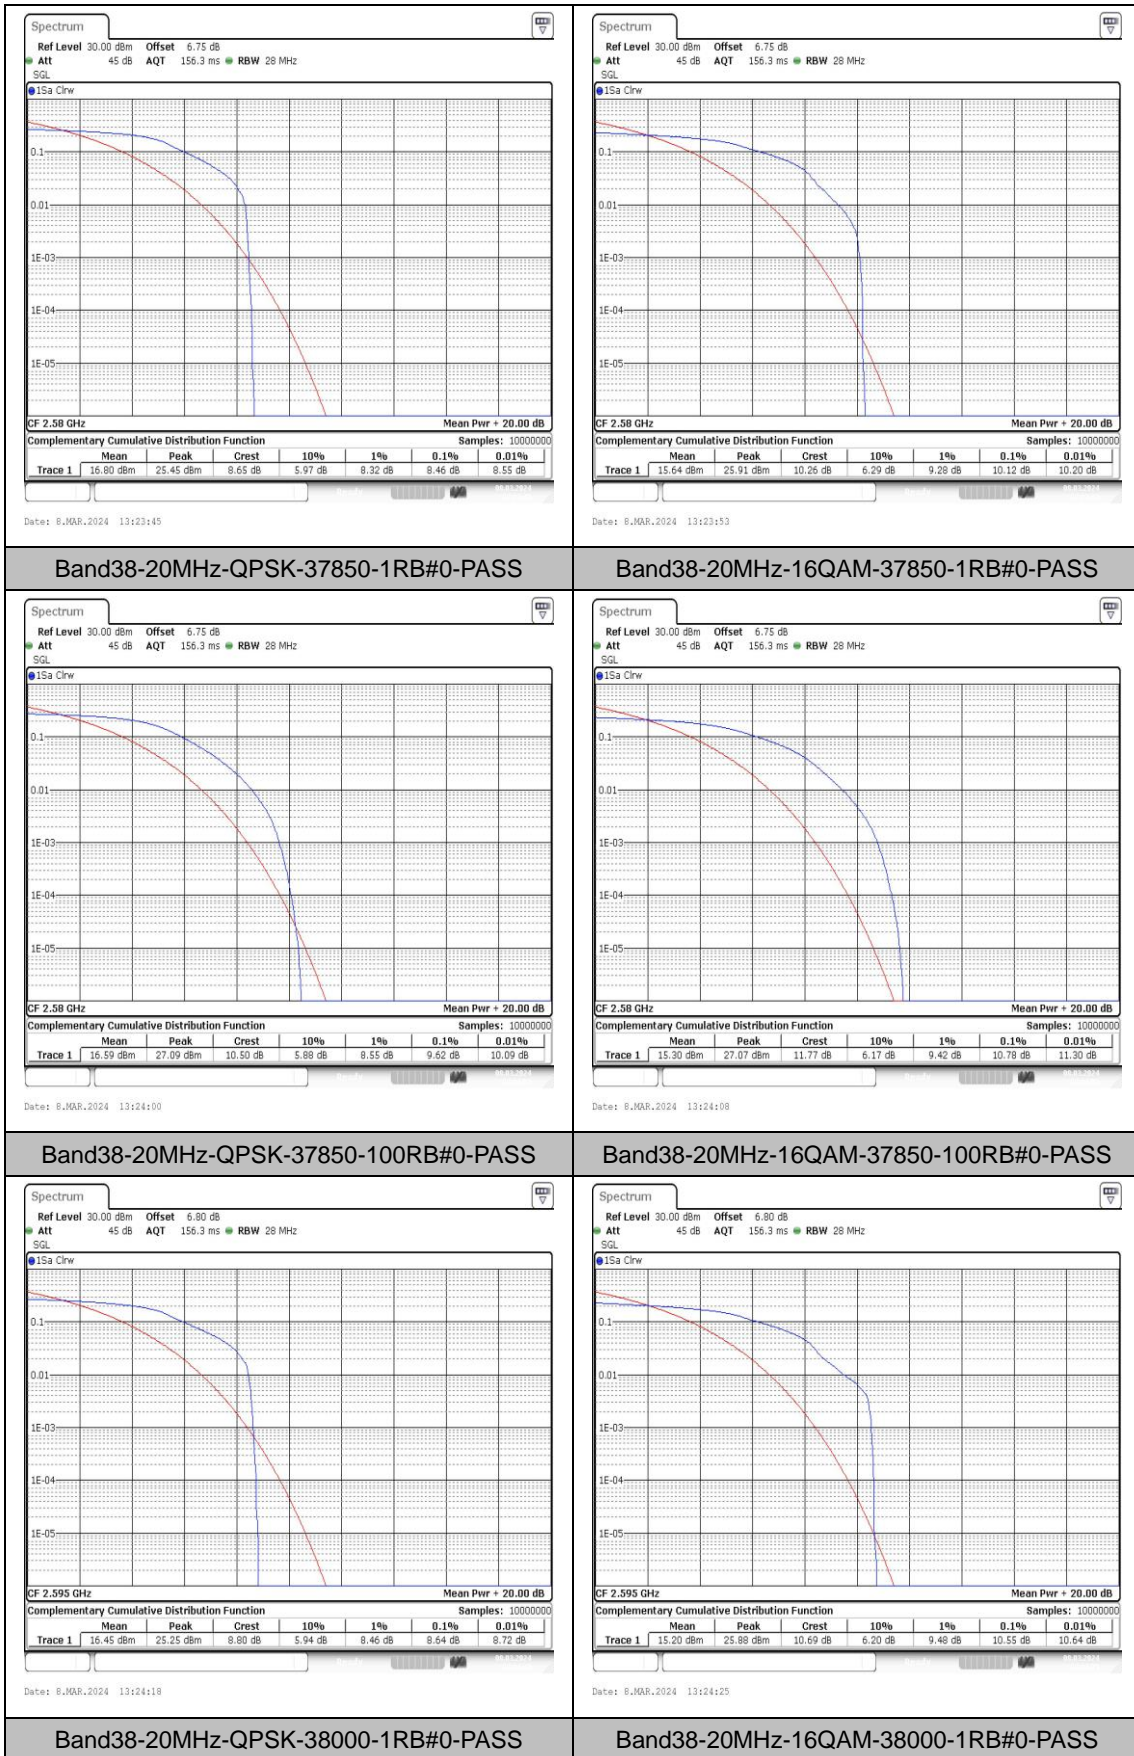

Test Graphs

Band38-5MHz-QPSK-37775-1RB#0-PASS **Band38-5MHz-16QAM-37775-1RB#0-PASS**

Band38-5MHz-QPSK-37775-25RB#0-PASS **Band38-5MHz-16QAM-37775-25RB#0-PASS**

Band38-5MHz-QPSK-38000-1RB#0-PASS **Band38-5MHz-16QAM-38000-1RB#0-PASS**