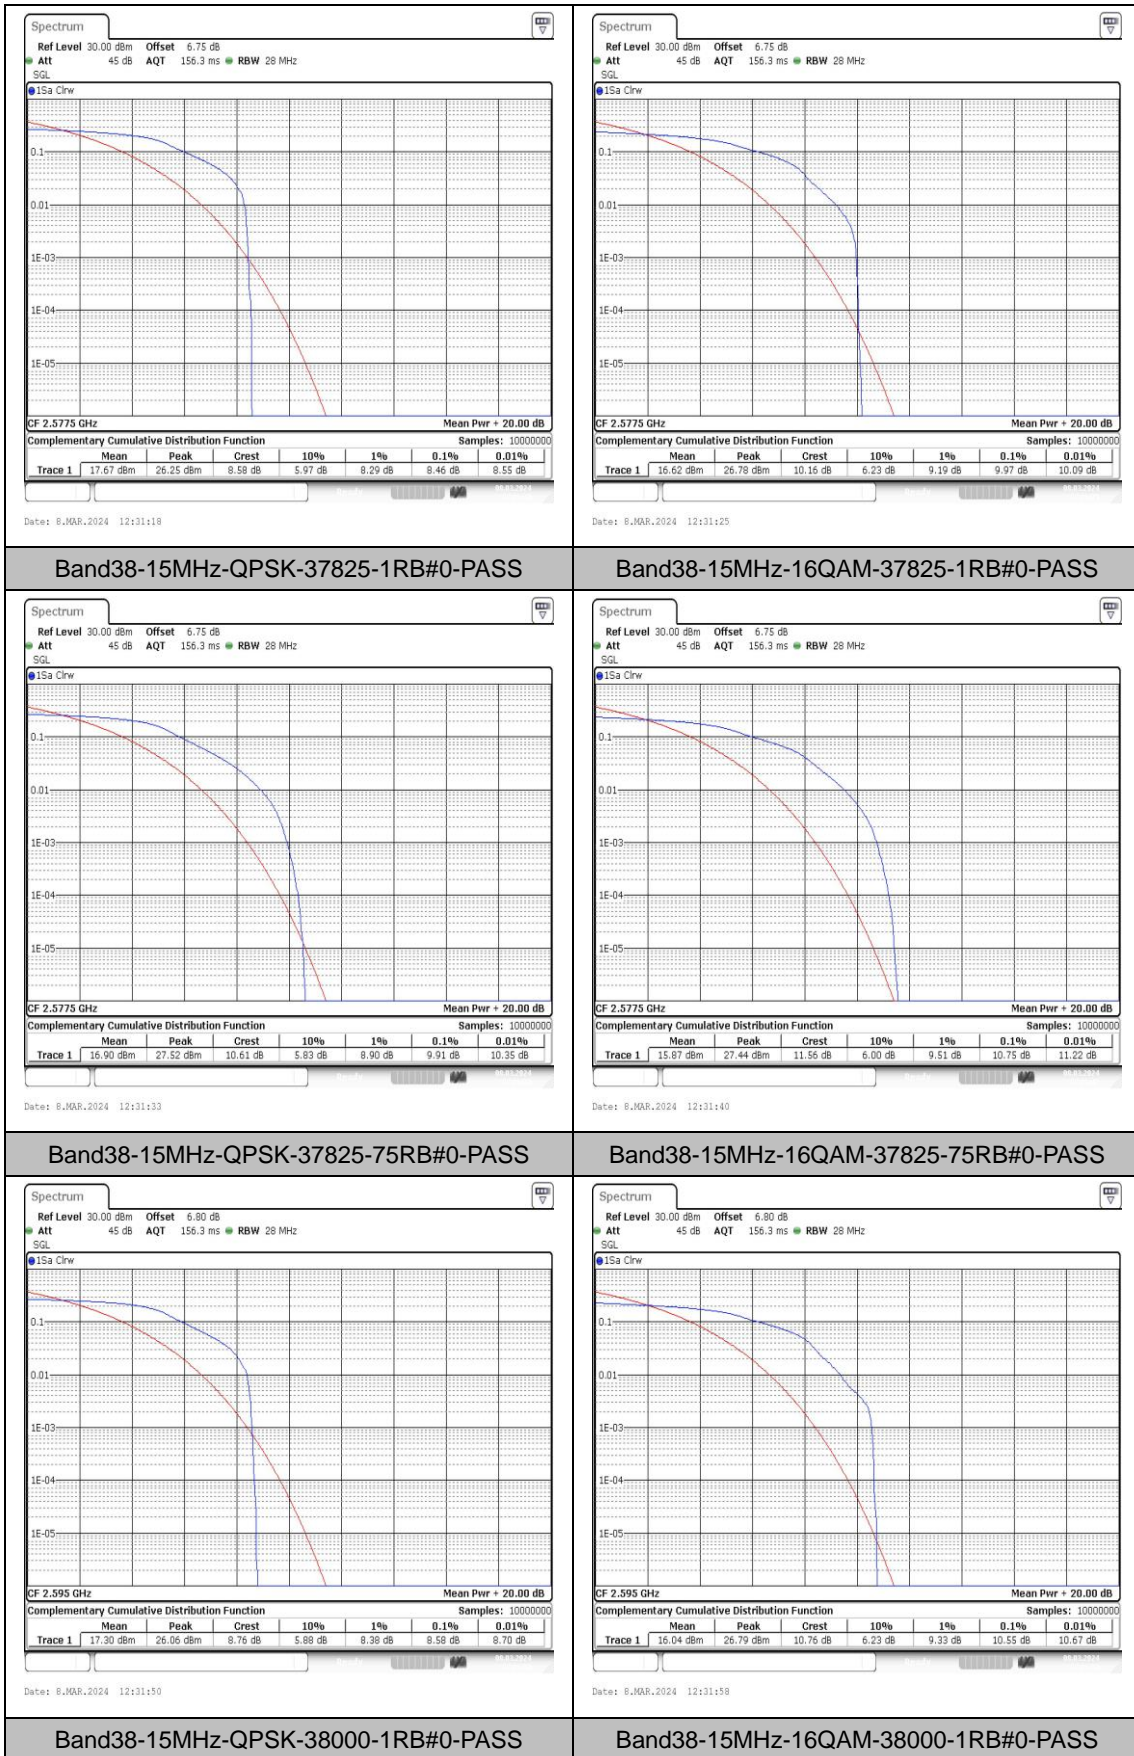

Test Graphs

Band38-5MHz-QPSK-37775-1RB#0-PASS **Band38-5MHz-16QAM-37775-1RB#0-PASS**

Band38-5MHz-QPSK-37775-25RB#0-PASS **Band38-5MHz-16QAM-37775-25RB#0-PASS**

Band38-5MHz-QPSK-38000-1RB#0-PASS **Band38-5MHz-16QAM-38000-1RB#0-PASS**