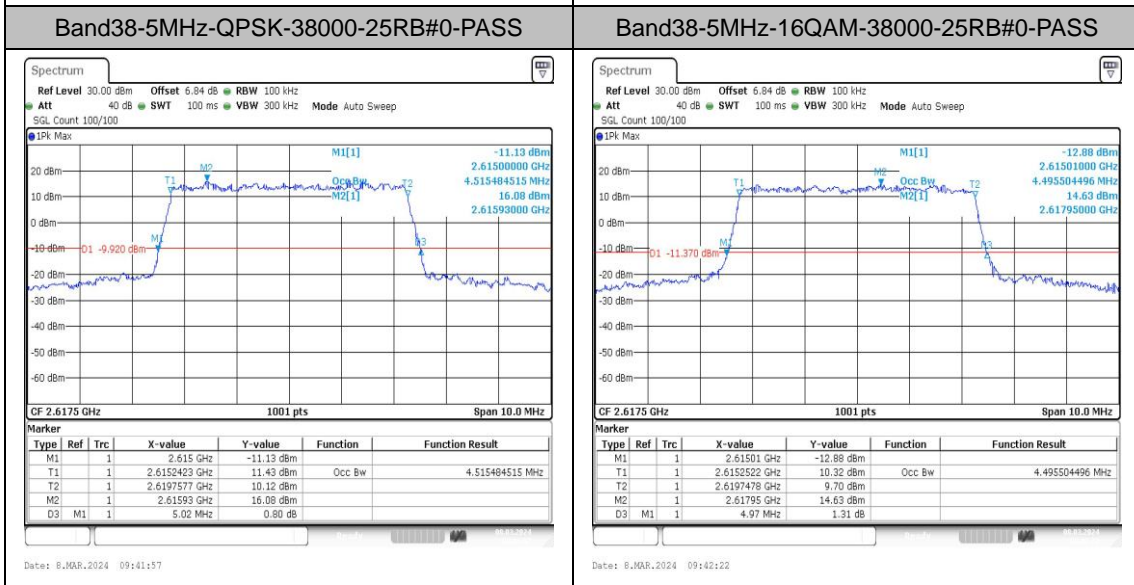

Test Graphs