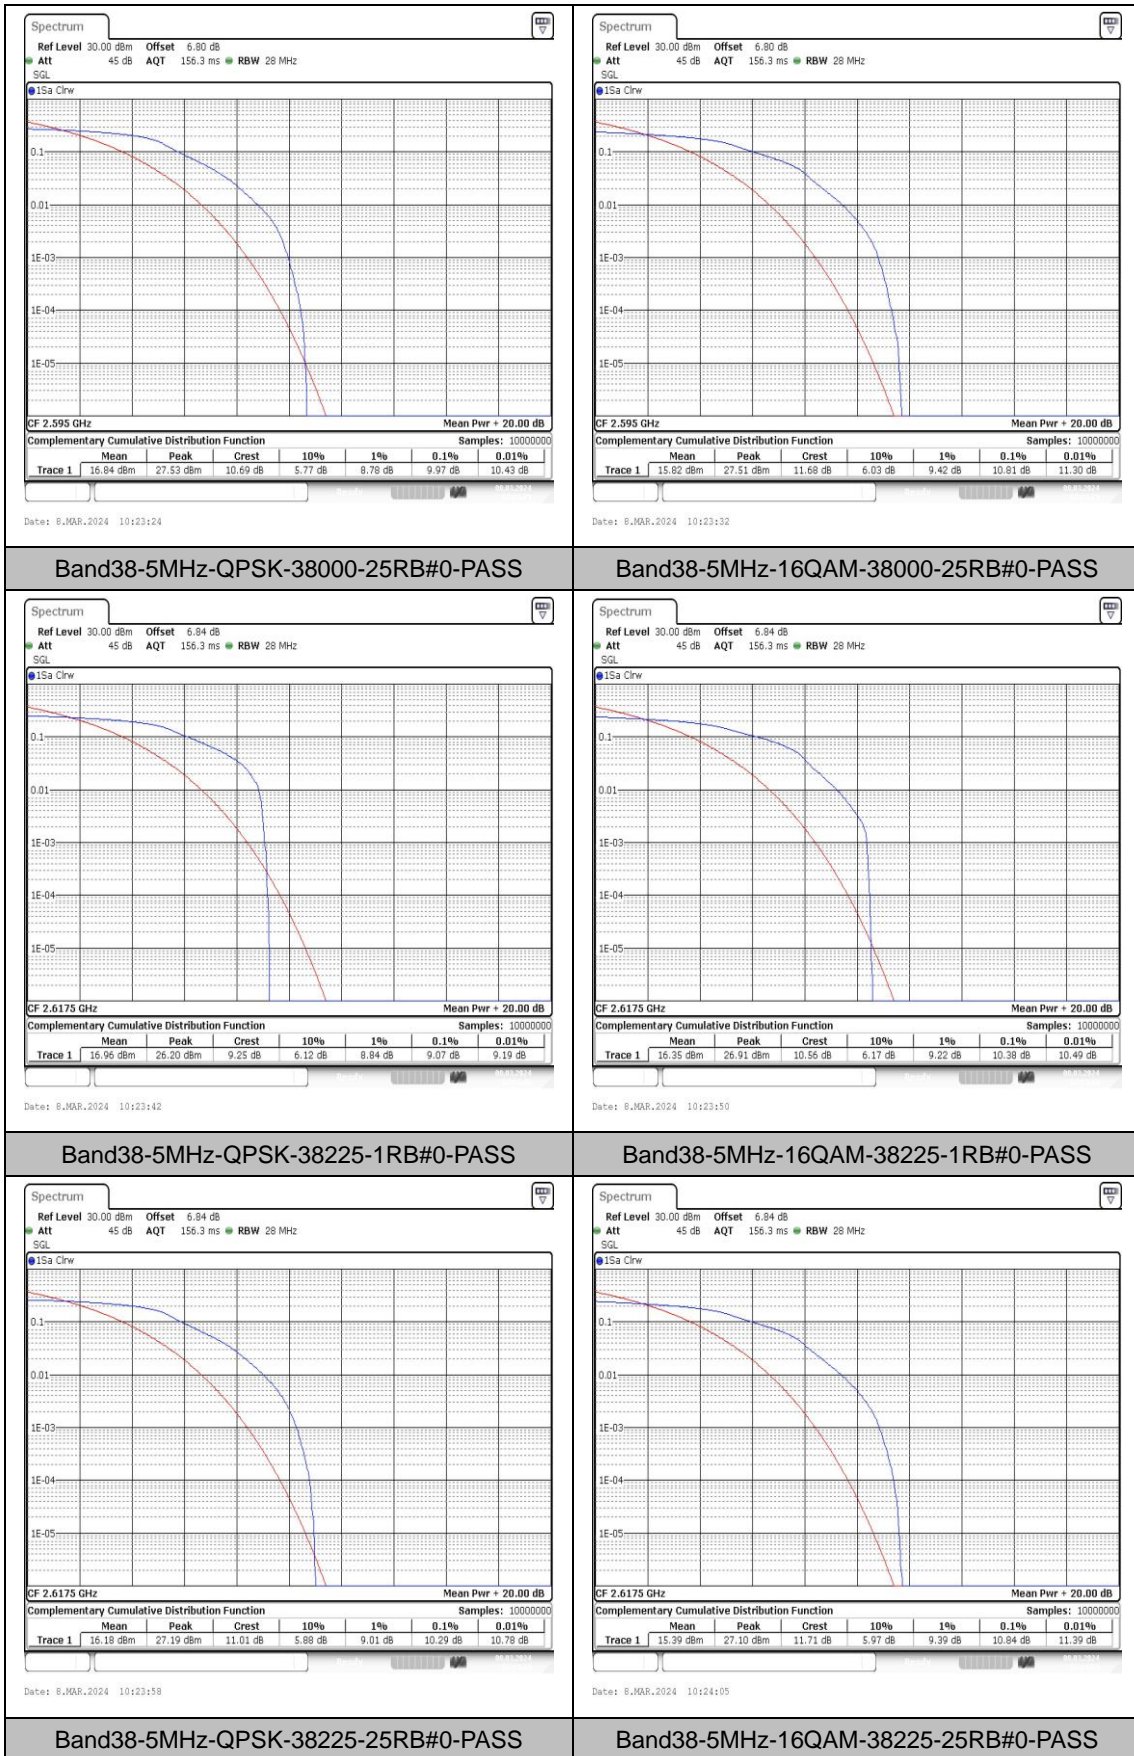

Test Graphs

Band38-5MHz-QPSK-37775-1RB#0-PASS **Band38-5MHz-16QAM-37775-1RB#0-PASS**

Band38-5MHz-QPSK-37775-25RB#0-PASS **Band38-5MHz-16QAM-37775-25RB#0-PASS**

Band38-5MHz-QPSK-38000-1RB#0-PASS **Band38-5MHz-16QAM-38000-1RB#0-PASS**