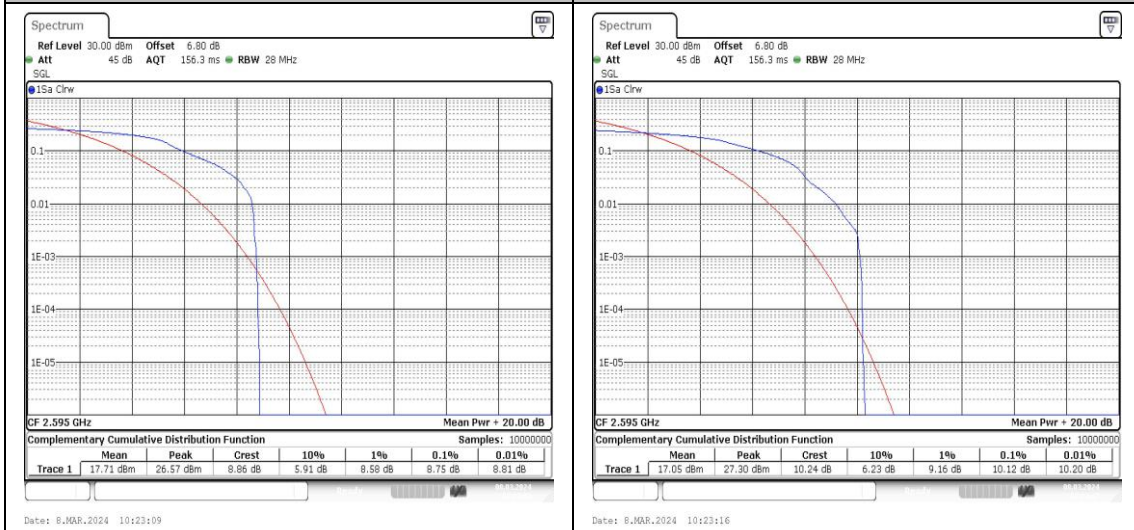

Band38-5MHz-QPSK-38000-1RB#0-PASS   **Band38-5MHz-16QAM-38000-1RB#0-PASS**