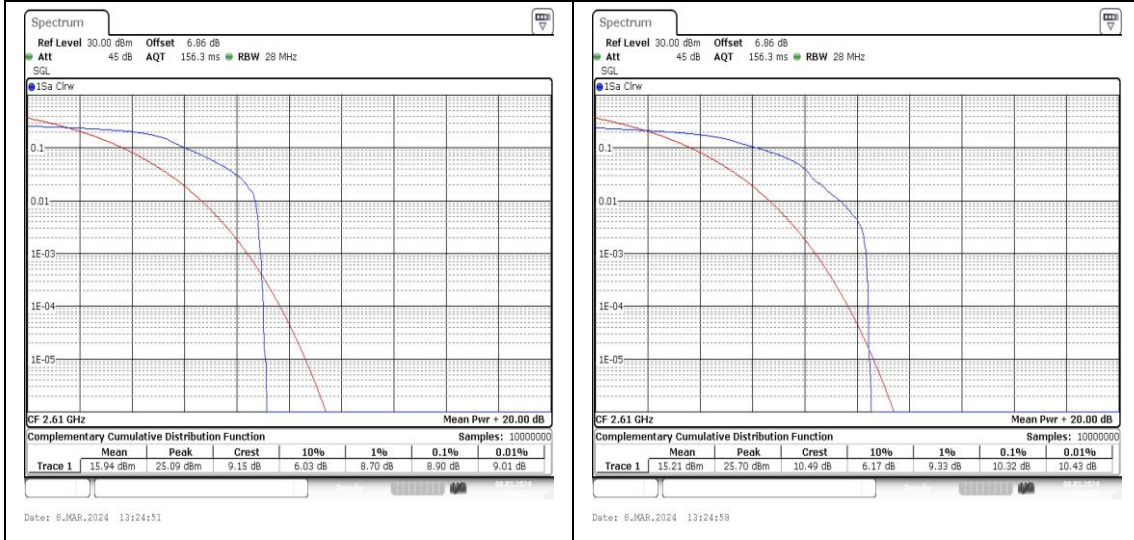

Band38-20MHz-QPSK-38150-1RB#0-PASS   **Band38-20MHz-16QAM-38150-1RB#0-PASS**