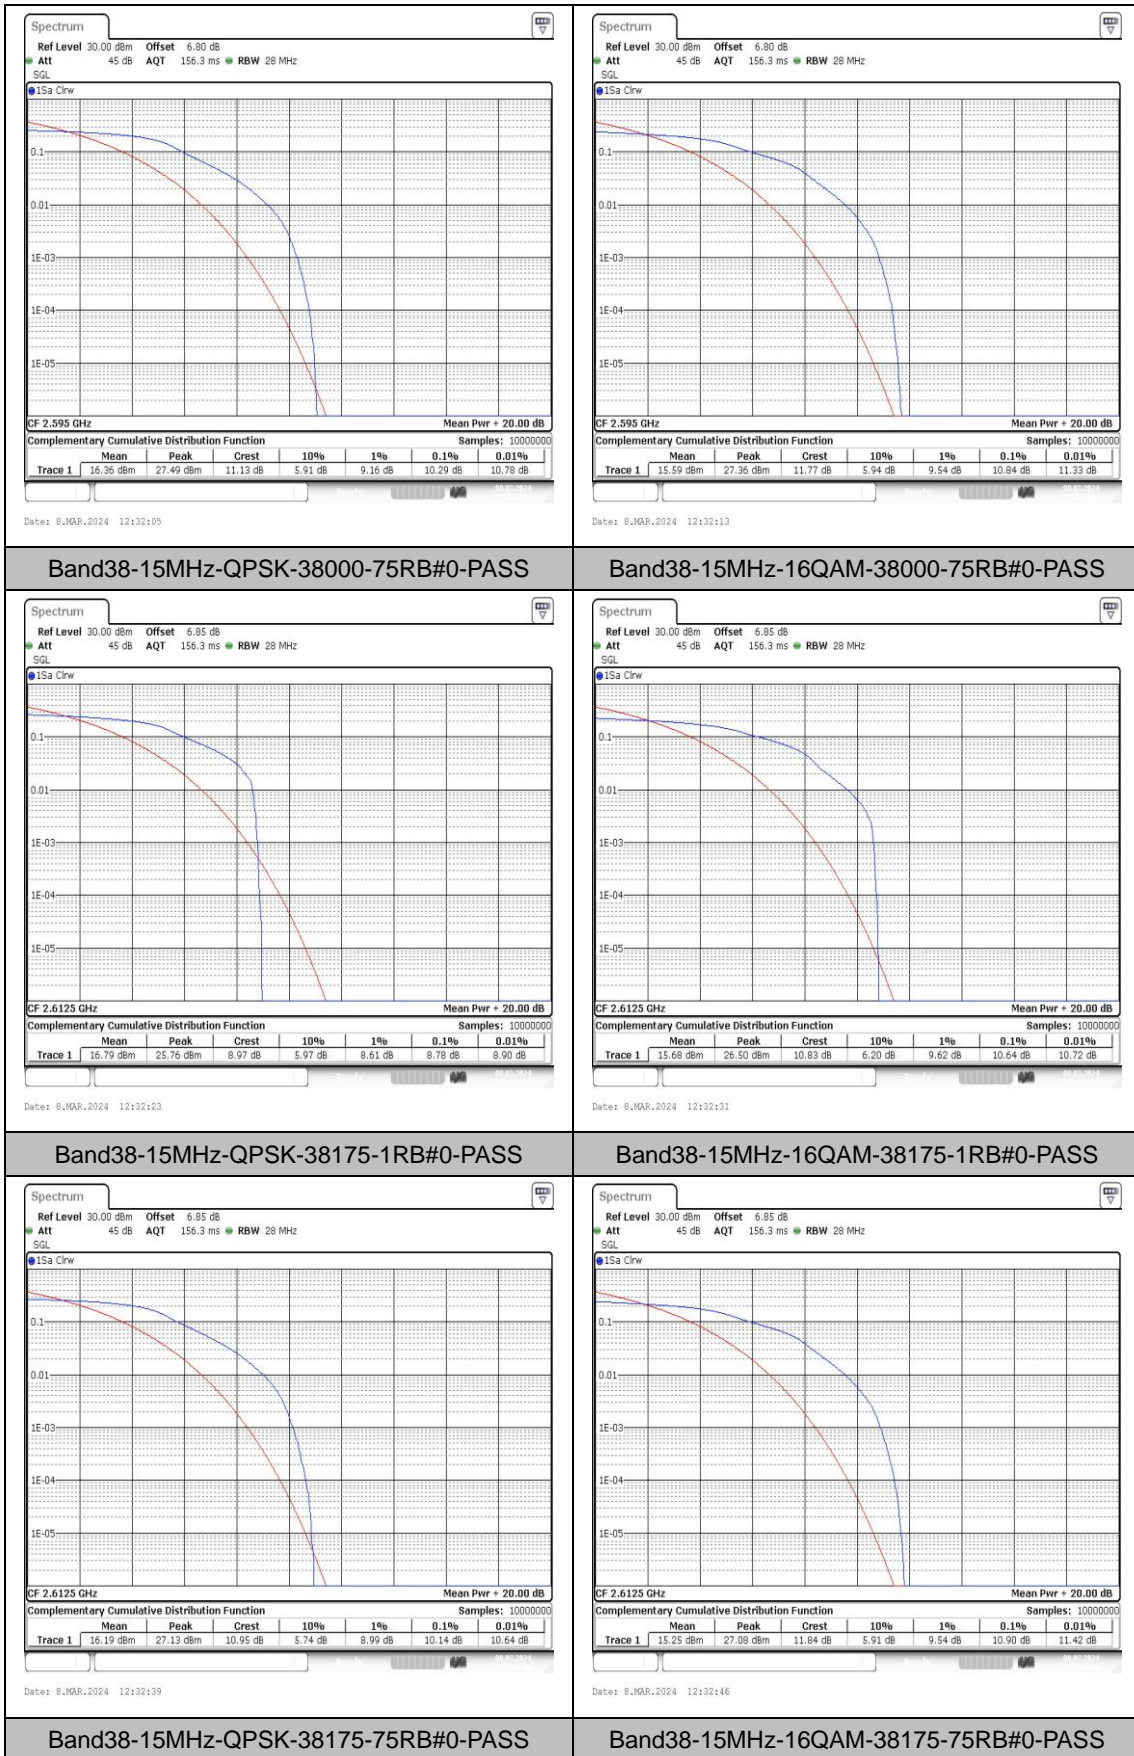

Test Graphs

Band38-5MHz-QPSK-37775-1RB#0-PASS **Band38-5MHz-16QAM-37775-1RB#0-PASS**

Band38-5MHz-QPSK-37775-25RB#0-PASS **Band38-5MHz-16QAM-37775-25RB#0-PASS**

Band38-5MHz-QPSK-38000-1RB#0-PASS **Band38-5MHz-16QAM-38000-1RB#0-PASS**