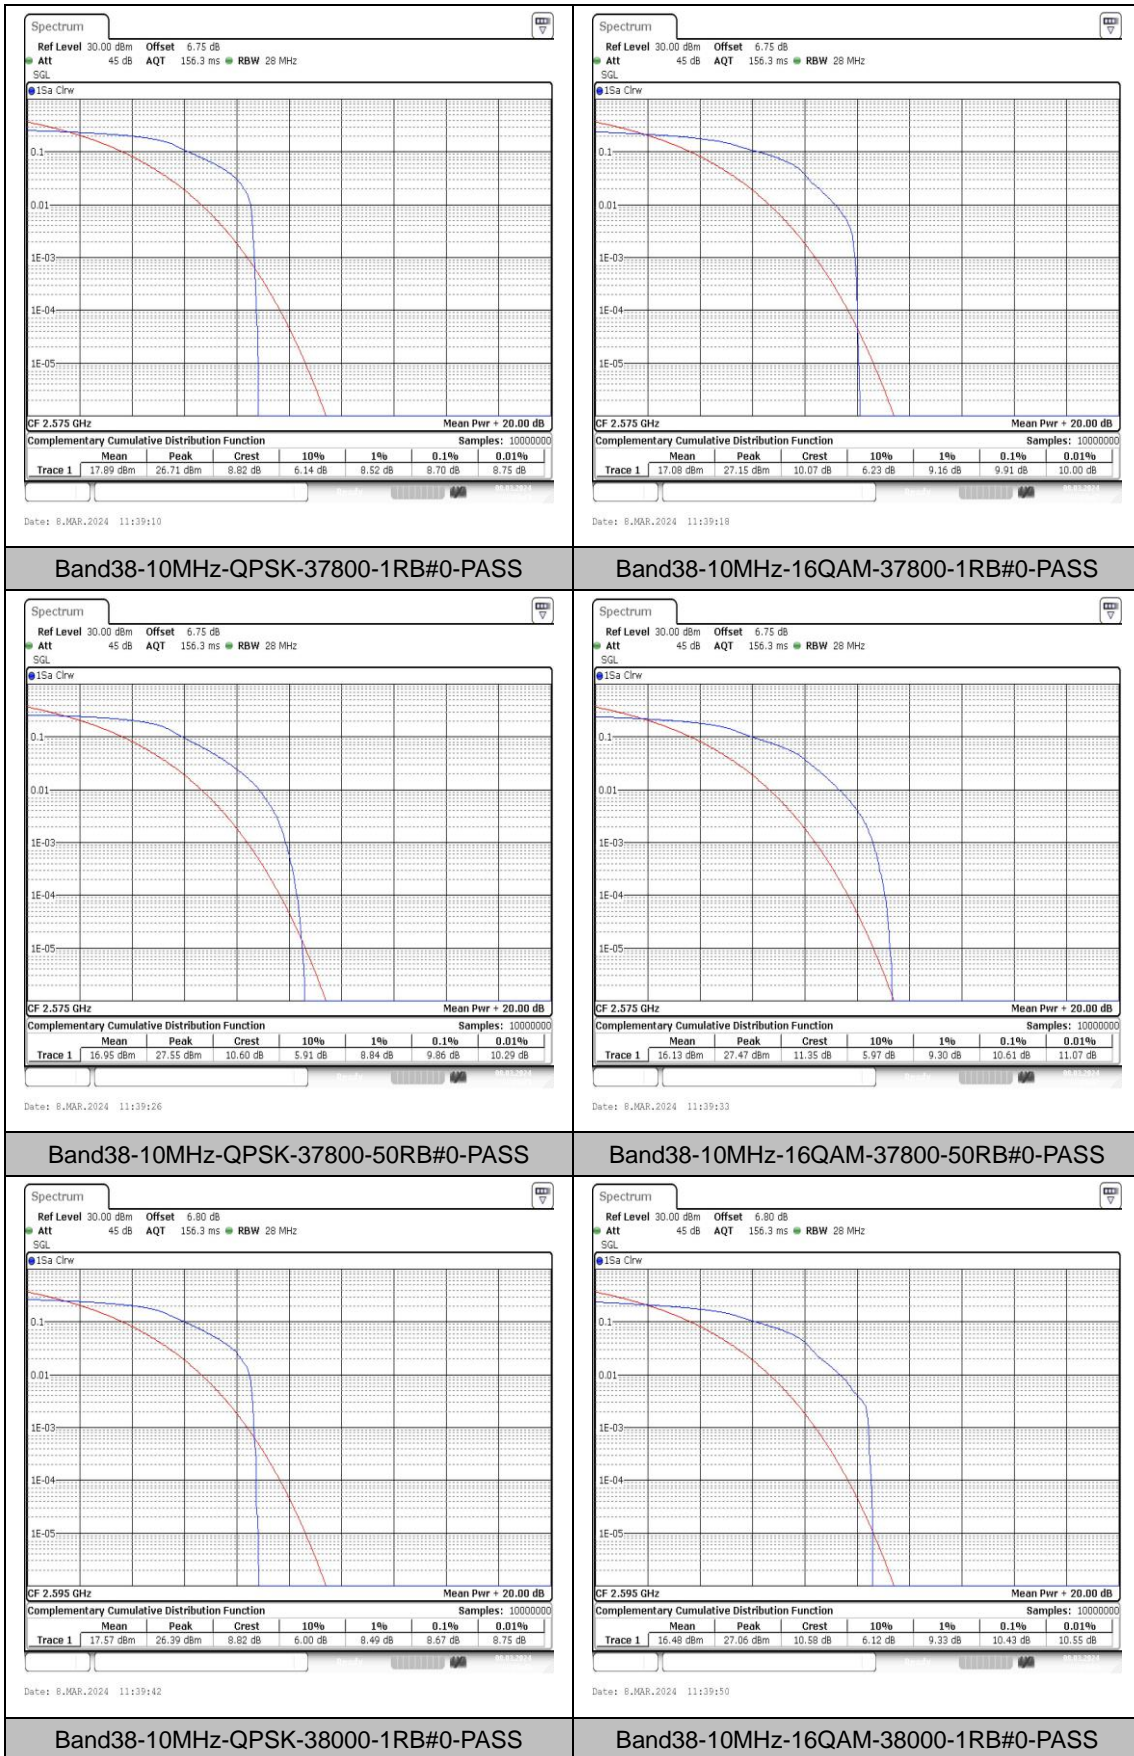

Test Graphs

Band38-5MHz-QPSK-37775-1RB#0-PASS **Band38-5MHz-16QAM-37775-1RB#0-PASS**

Band38-5MHz-QPSK-37775-25RB#0-PASS **Band38-5MHz-16QAM-37775-25RB#0-PASS**

Band38-5MHz-QPSK-38000-1RB#0-PASS **Band38-5MHz-16QAM-38000-1RB#0-PASS**