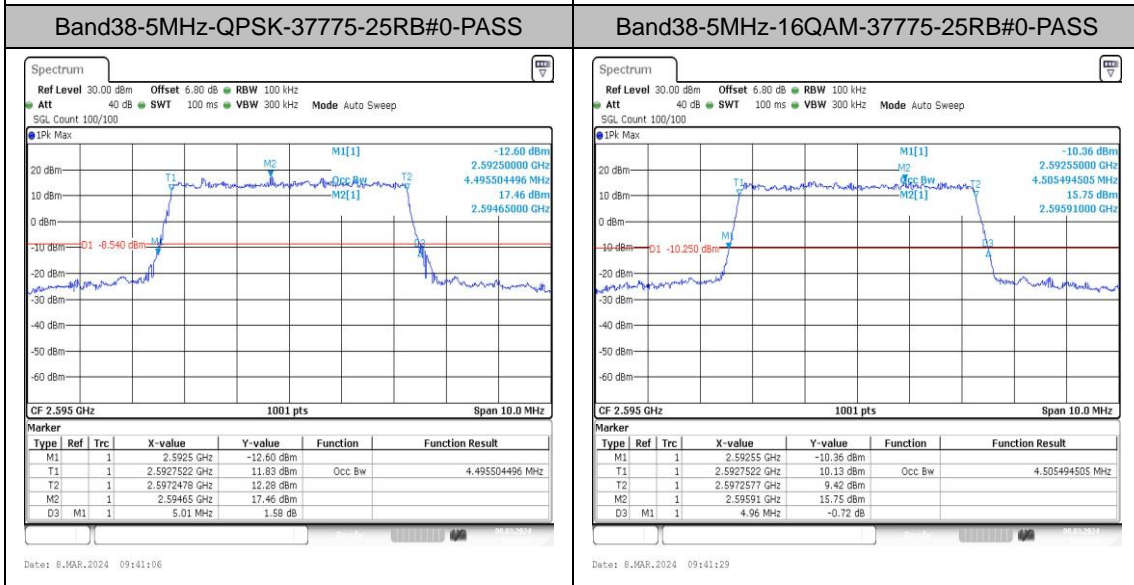

Test Graphs