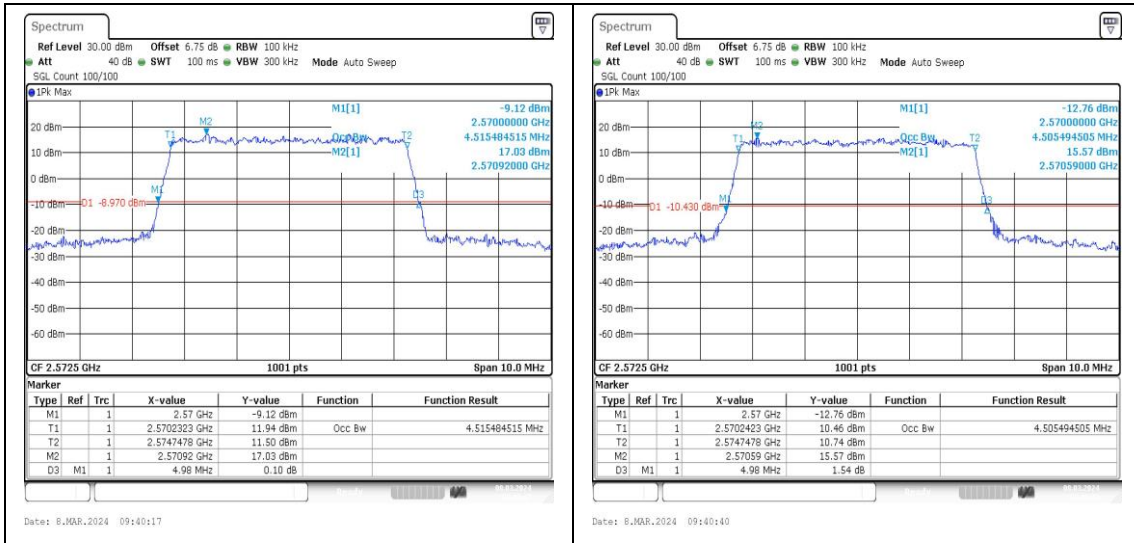

Test Graphs