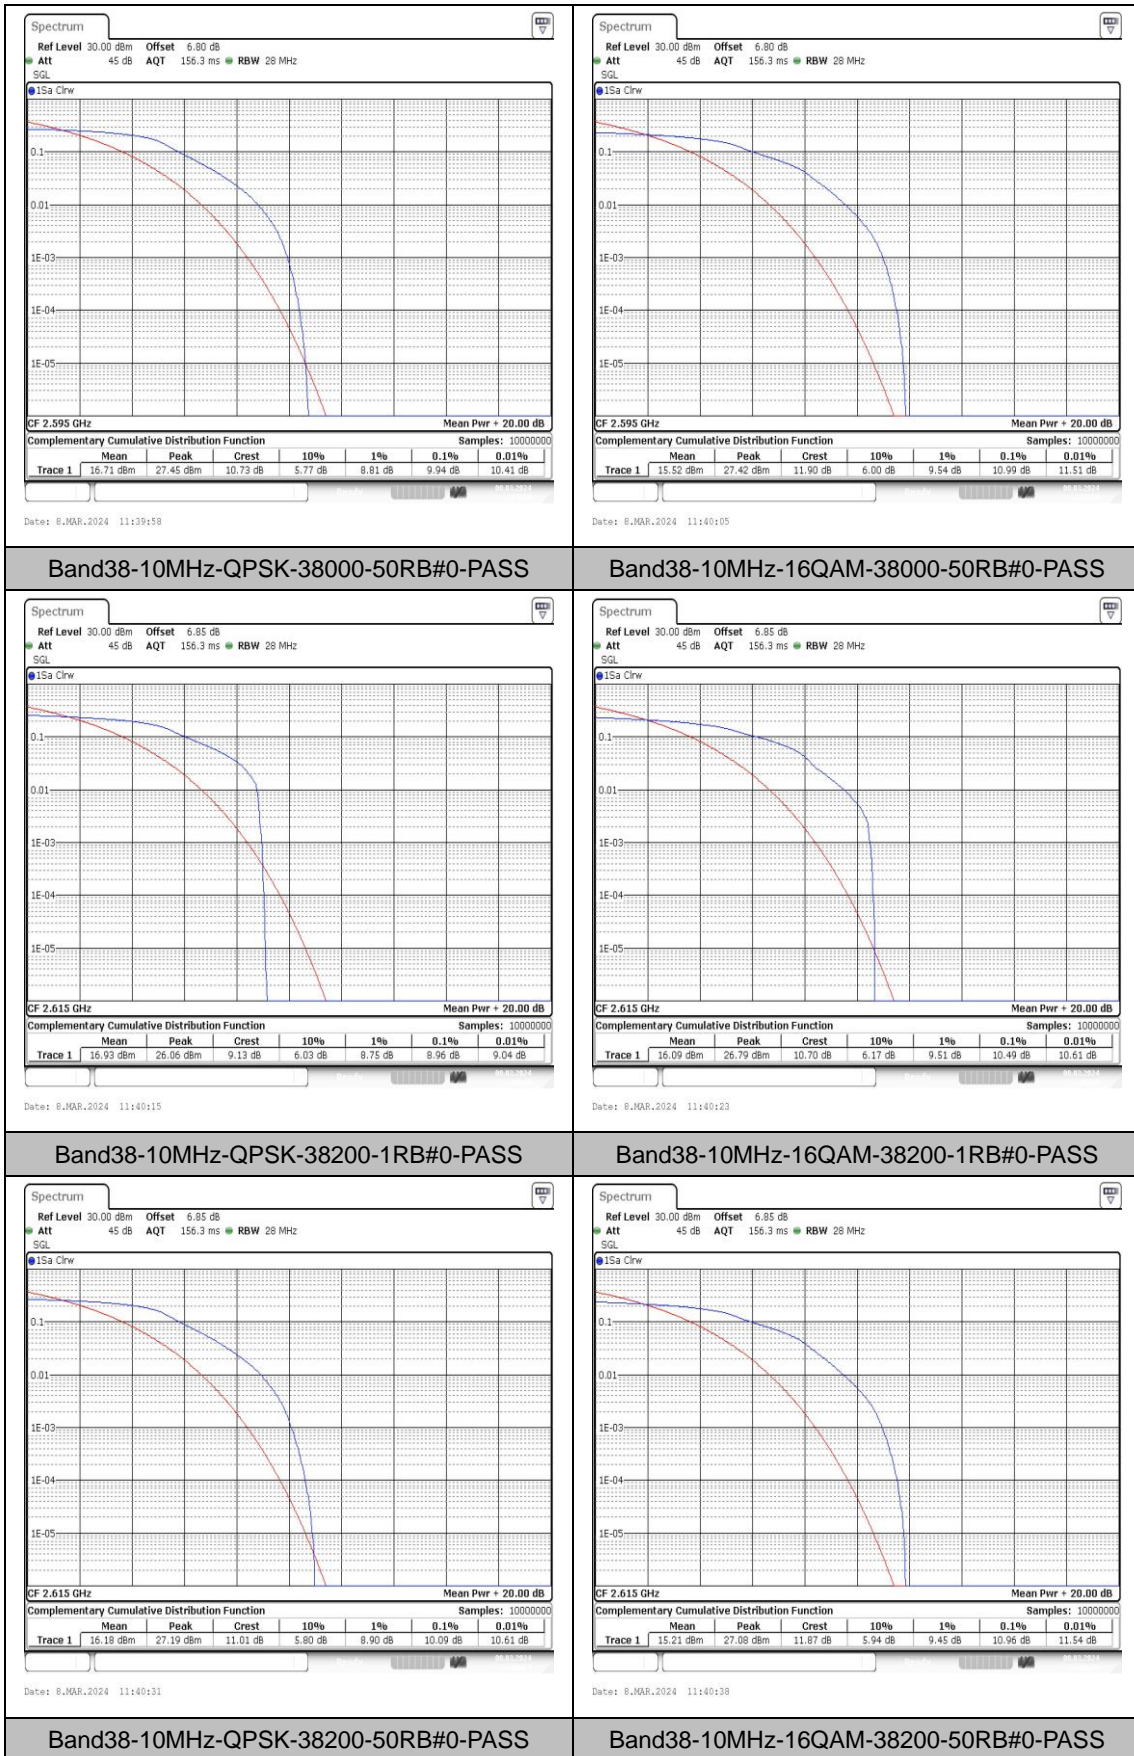

Test Graphs

Band38-5MHz-QPSK-37775-1RB#0-PASS **Band38-5MHz-16QAM-37775-1RB#0-PASS**

Band38-5MHz-QPSK-37775-25RB#0-PASS **Band38-5MHz-16QAM-37775-25RB#0-PASS**

Band38-5MHz-QPSK-38000-1RB#0-PASS **Band38-5MHz-16QAM-38000-1RB#0-PASS**