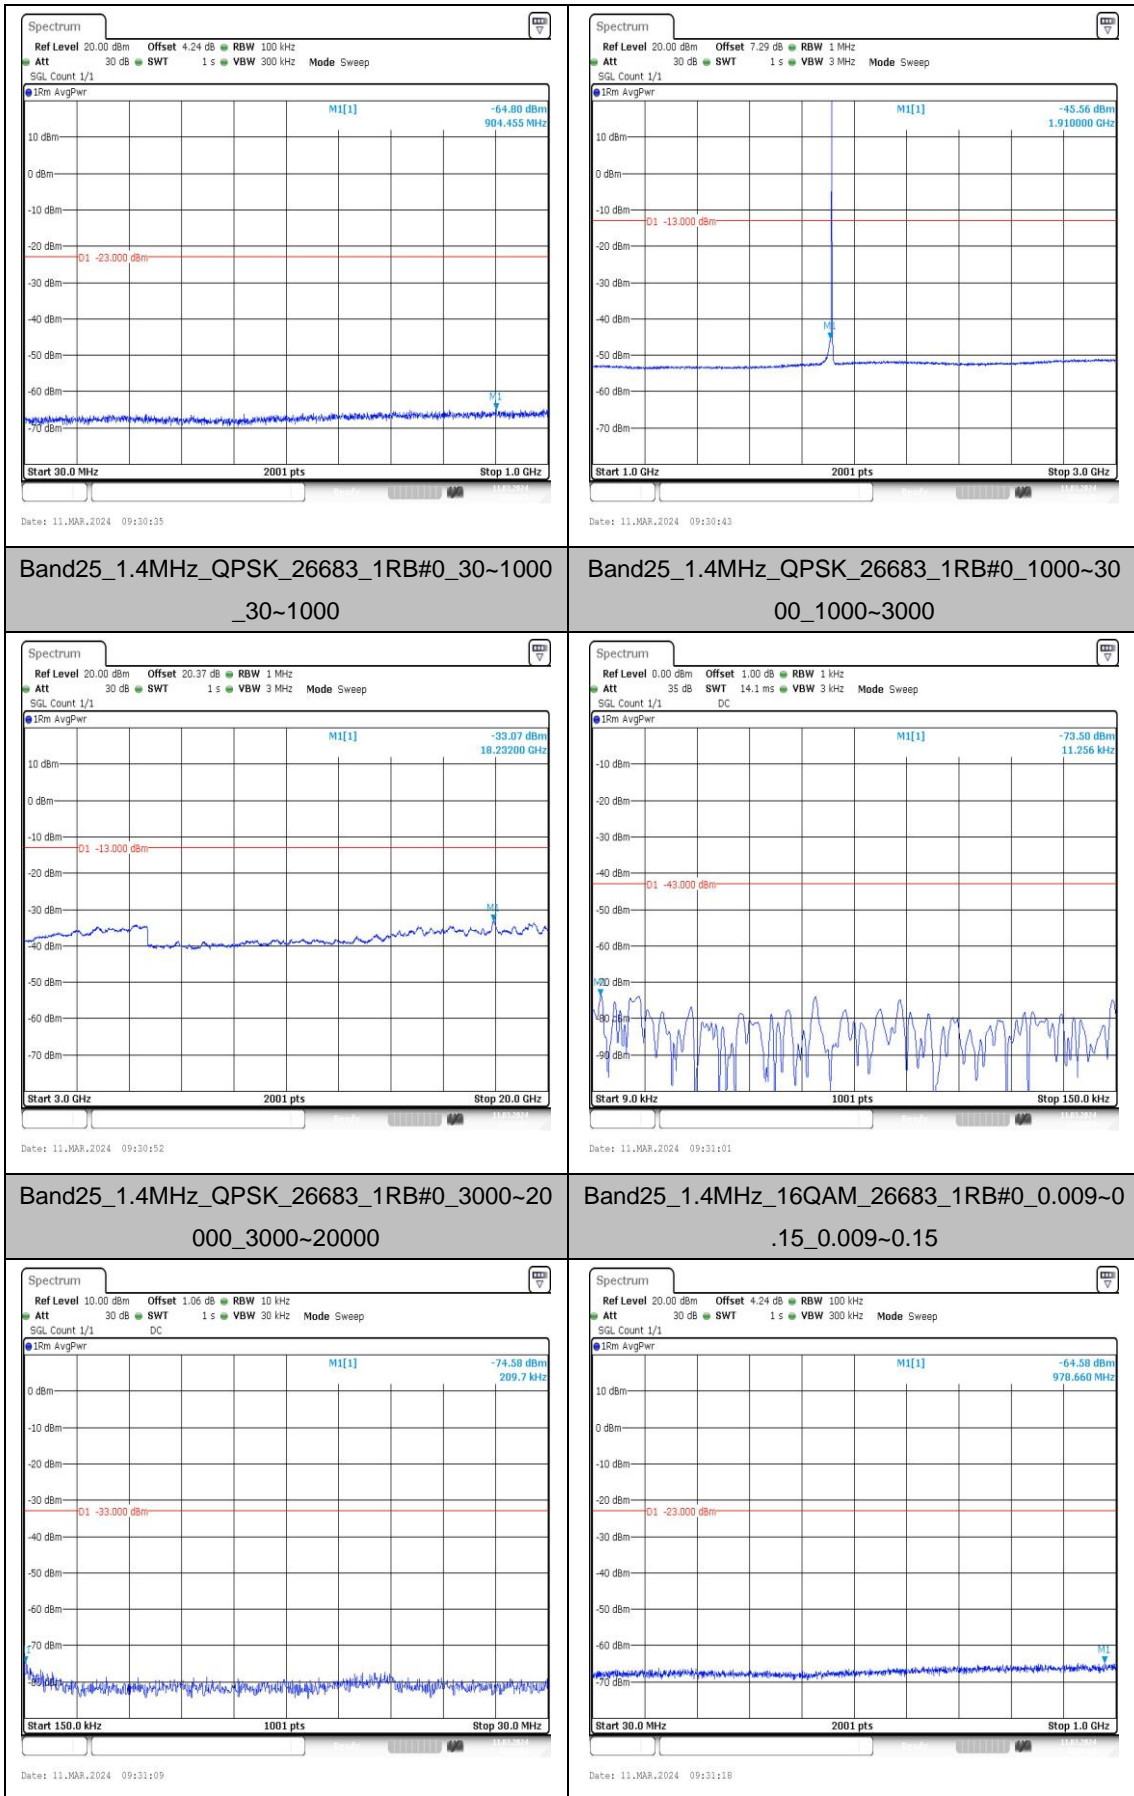

Band25	20MHz	QPSK	26365	1RB#0	30~1000	PASS
Band25	20MHz	QPSK	26365	1RB#0	1000~3000	PASS
Band25	20MHz	QPSK	26365	1RB#0	3000~20000	PASS
Band25	20MHz	16QAM	26365	1RB#0	0.009~0.15	PASS
Band25	20MHz	16QAM	26365	1RB#0	0.15~30	PASS
Band25	20MHz	16QAM	26365	1RB#0	30~1000	PASS
Band25	20MHz	16QAM	26365	1RB#0	1000~3000	PASS
Band25	20MHz	16QAM	26365	1RB#0	3000~20000	PASS
Band25	20MHz	QPSK	26590	1RB#0	0.009~0.15	PASS
Band25	20MHz	QPSK	26590	1RB#0	0.15~30	PASS
Band25	20MHz	QPSK	26590	1RB#0	30~1000	PASS
Band25	20MHz	QPSK	26590	1RB#0	1000~3000	PASS
Band25	20MHz	QPSK	26590	1RB#0	3000~20000	PASS
Band25	20MHz	16QAM	26590	1RB#0	0.009~0.15	PASS
Band25	20MHz	16QAM	26590	1RB#0	0.15~30	PASS
Band25	20MHz	16QAM	26590	1RB#0	30~1000	PASS
Band25	20MHz	16QAM	26590	1RB#0	1000~3000	PASS
Band25	20MHz	16QAM	26590	1RB#0	3000~20000	PASS

Test Graphs

Band25_10MHz_QPSK_26090_1RB#0_30~1000_30~1000

Band25_10MHz_QPSK_26090_1RB#0_1000~3000_0_1000~3000

Band25_10MHz_QPSK_26090_1RB#0_3000~20000_000_3000~20000

Band25_10MHz_16QAM_26090_1RB#0_0.009~0.15_15_0.009~0.15