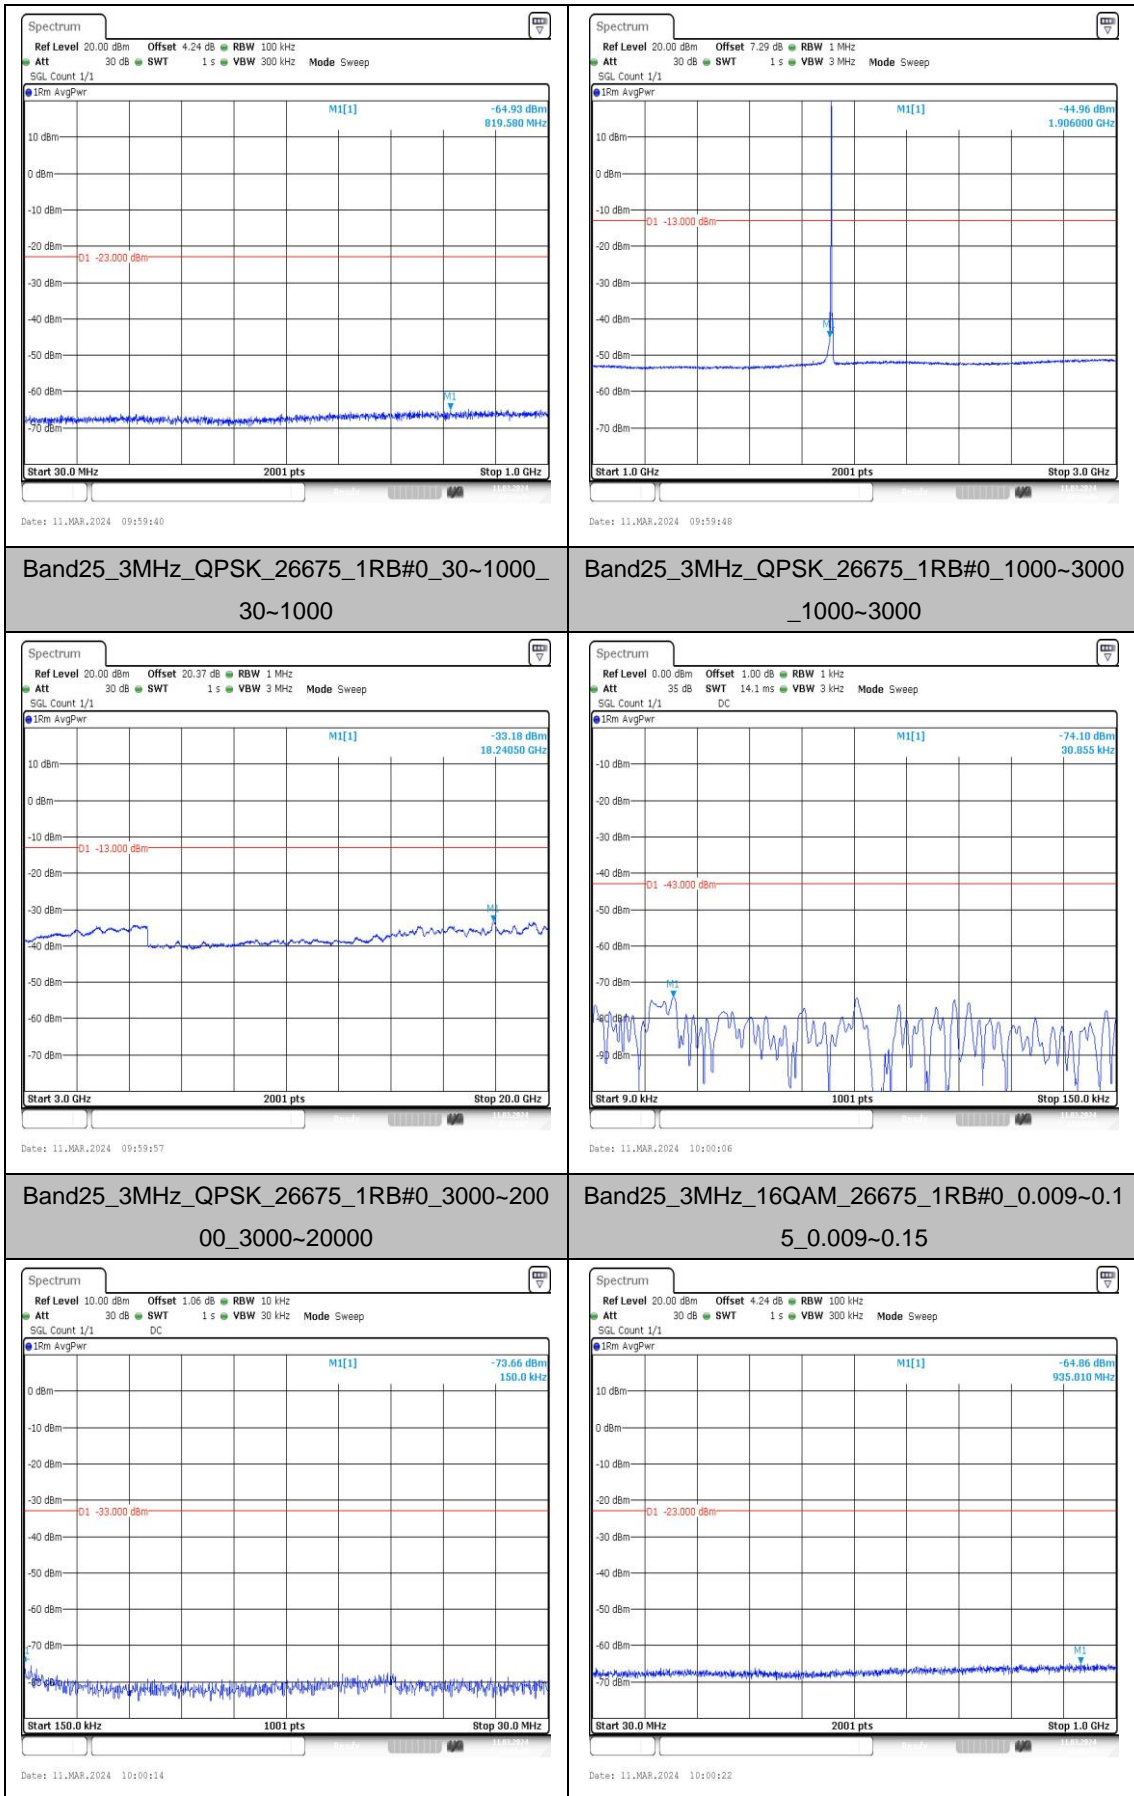

Band25	20MHz	QPSK	26365	1RB#0	30~1000	PASS
Band25	20MHz	QPSK	26365	1RB#0	1000~3000	PASS
Band25	20MHz	QPSK	26365	1RB#0	3000~20000	PASS
Band25	20MHz	16QAM	26365	1RB#0	0.009~0.15	PASS
Band25	20MHz	16QAM	26365	1RB#0	0.15~30	PASS
Band25	20MHz	16QAM	26365	1RB#0	30~1000	PASS
Band25	20MHz	16QAM	26365	1RB#0	1000~3000	PASS
Band25	20MHz	16QAM	26365	1RB#0	3000~20000	PASS
Band25	20MHz	QPSK	26590	1RB#0	0.009~0.15	PASS
Band25	20MHz	QPSK	26590	1RB#0	0.15~30	PASS
Band25	20MHz	QPSK	26590	1RB#0	30~1000	PASS
Band25	20MHz	QPSK	26590	1RB#0	1000~3000	PASS
Band25	20MHz	QPSK	26590	1RB#0	3000~20000	PASS
Band25	20MHz	16QAM	26590	1RB#0	0.009~0.15	PASS
Band25	20MHz	16QAM	26590	1RB#0	0.15~30	PASS
Band25	20MHz	16QAM	26590	1RB#0	30~1000	PASS
Band25	20MHz	16QAM	26590	1RB#0	1000~3000	PASS
Band25	20MHz	16QAM	26590	1RB#0	3000~20000	PASS

Test Graphs

Band25_10MHz_QPSK_26090_1RB#0_30~1000_30~1000

Band25_10MHz_QPSK_26090_1RB#0_1000~3000_0_1000~3000

Band25_10MHz_QPSK_26090_1RB#0_3000~20000_000_3000~20000

Band25_10MHz_16QAM_26090_1RB#0_0.009~0.15_15_0.009~0.15