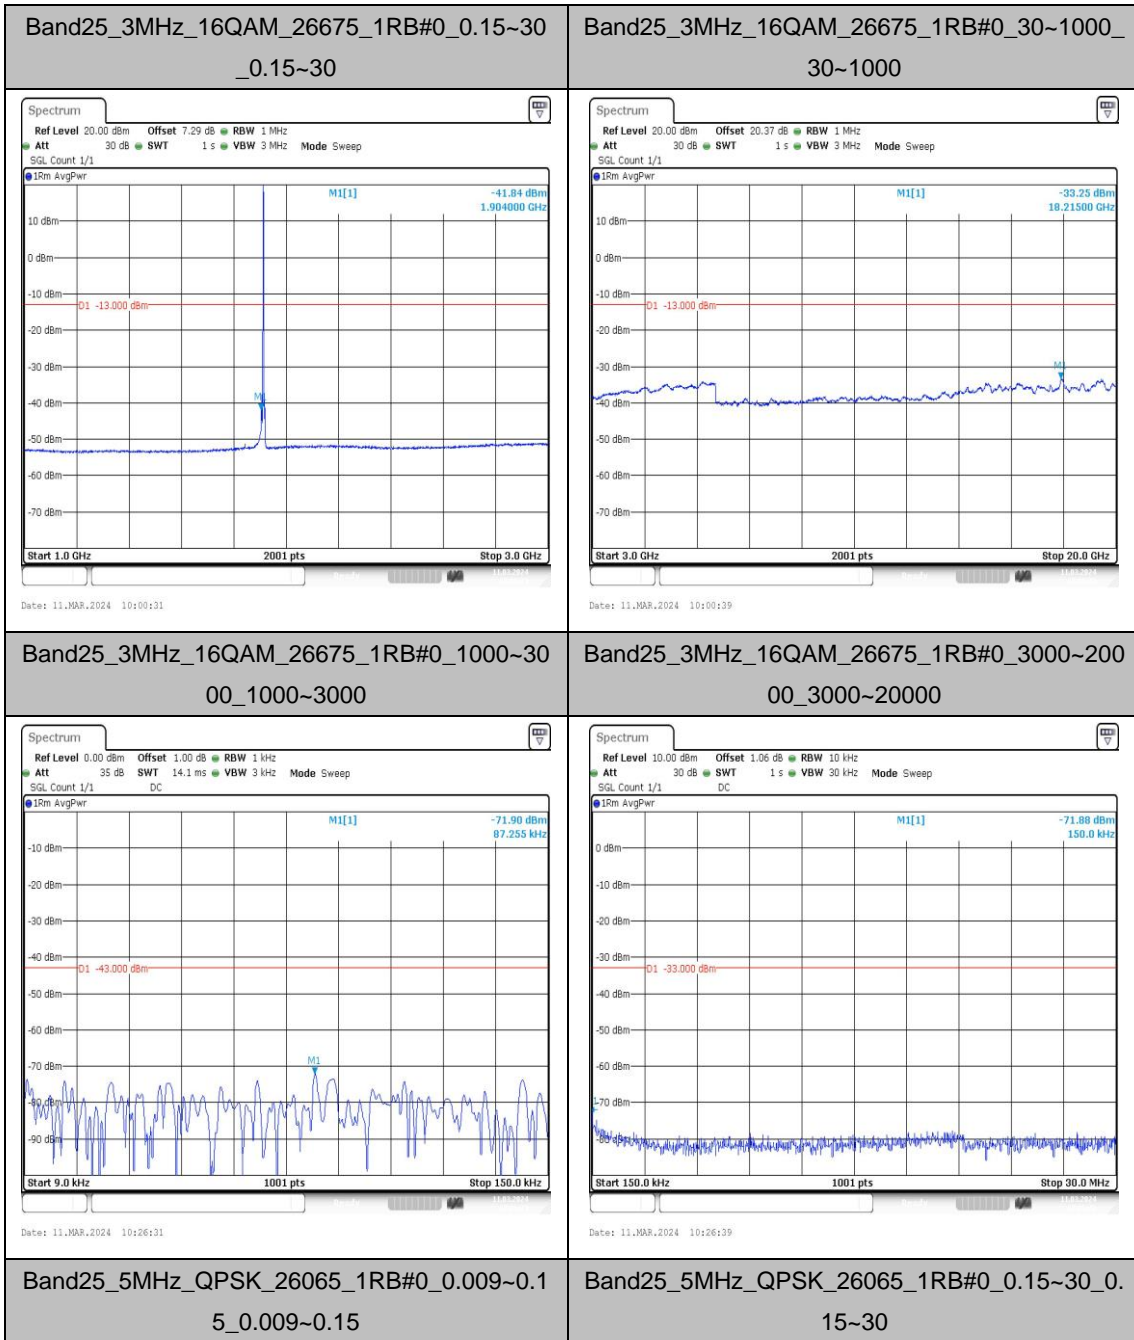

Band25	20MHz	QPSK	26365	1RB#0	30~1000	PASS
Band25	20MHz	QPSK	26365	1RB#0	1000~3000	PASS
Band25	20MHz	QPSK	26365	1RB#0	3000~20000	PASS
Band25	20MHz	16QAM	26365	1RB#0	0.009~0.15	PASS
Band25	20MHz	16QAM	26365	1RB#0	0.15~30	PASS
Band25	20MHz	16QAM	26365	1RB#0	30~1000	PASS
Band25	20MHz	16QAM	26365	1RB#0	1000~3000	PASS
Band25	20MHz	16QAM	26365	1RB#0	3000~20000	PASS
Band25	20MHz	QPSK	26590	1RB#0	0.009~0.15	PASS
Band25	20MHz	QPSK	26590	1RB#0	0.15~30	PASS
Band25	20MHz	QPSK	26590	1RB#0	30~1000	PASS
Band25	20MHz	QPSK	26590	1RB#0	1000~3000	PASS
Band25	20MHz	QPSK	26590	1RB#0	3000~20000	PASS
Band25	20MHz	16QAM	26590	1RB#0	0.009~0.15	PASS
Band25	20MHz	16QAM	26590	1RB#0	0.15~30	PASS
Band25	20MHz	16QAM	26590	1RB#0	30~1000	PASS
Band25	20MHz	16QAM	26590	1RB#0	1000~3000	PASS
Band25	20MHz	16QAM	26590	1RB#0	3000~20000	PASS

Test Graphs

Band25_10MHz_QPSK_26090_1RB#0_30~1000_30~1000

Band25_10MHz_QPSK_26090_1RB#0_1000~3000_0_1000~3000

Band25_10MHz_QPSK_26090_1RB#0_3000~20000_000_3000~20000

Band25_10MHz_16QAM_26090_1RB#0_0.009~0.15_15_0.009~0.15