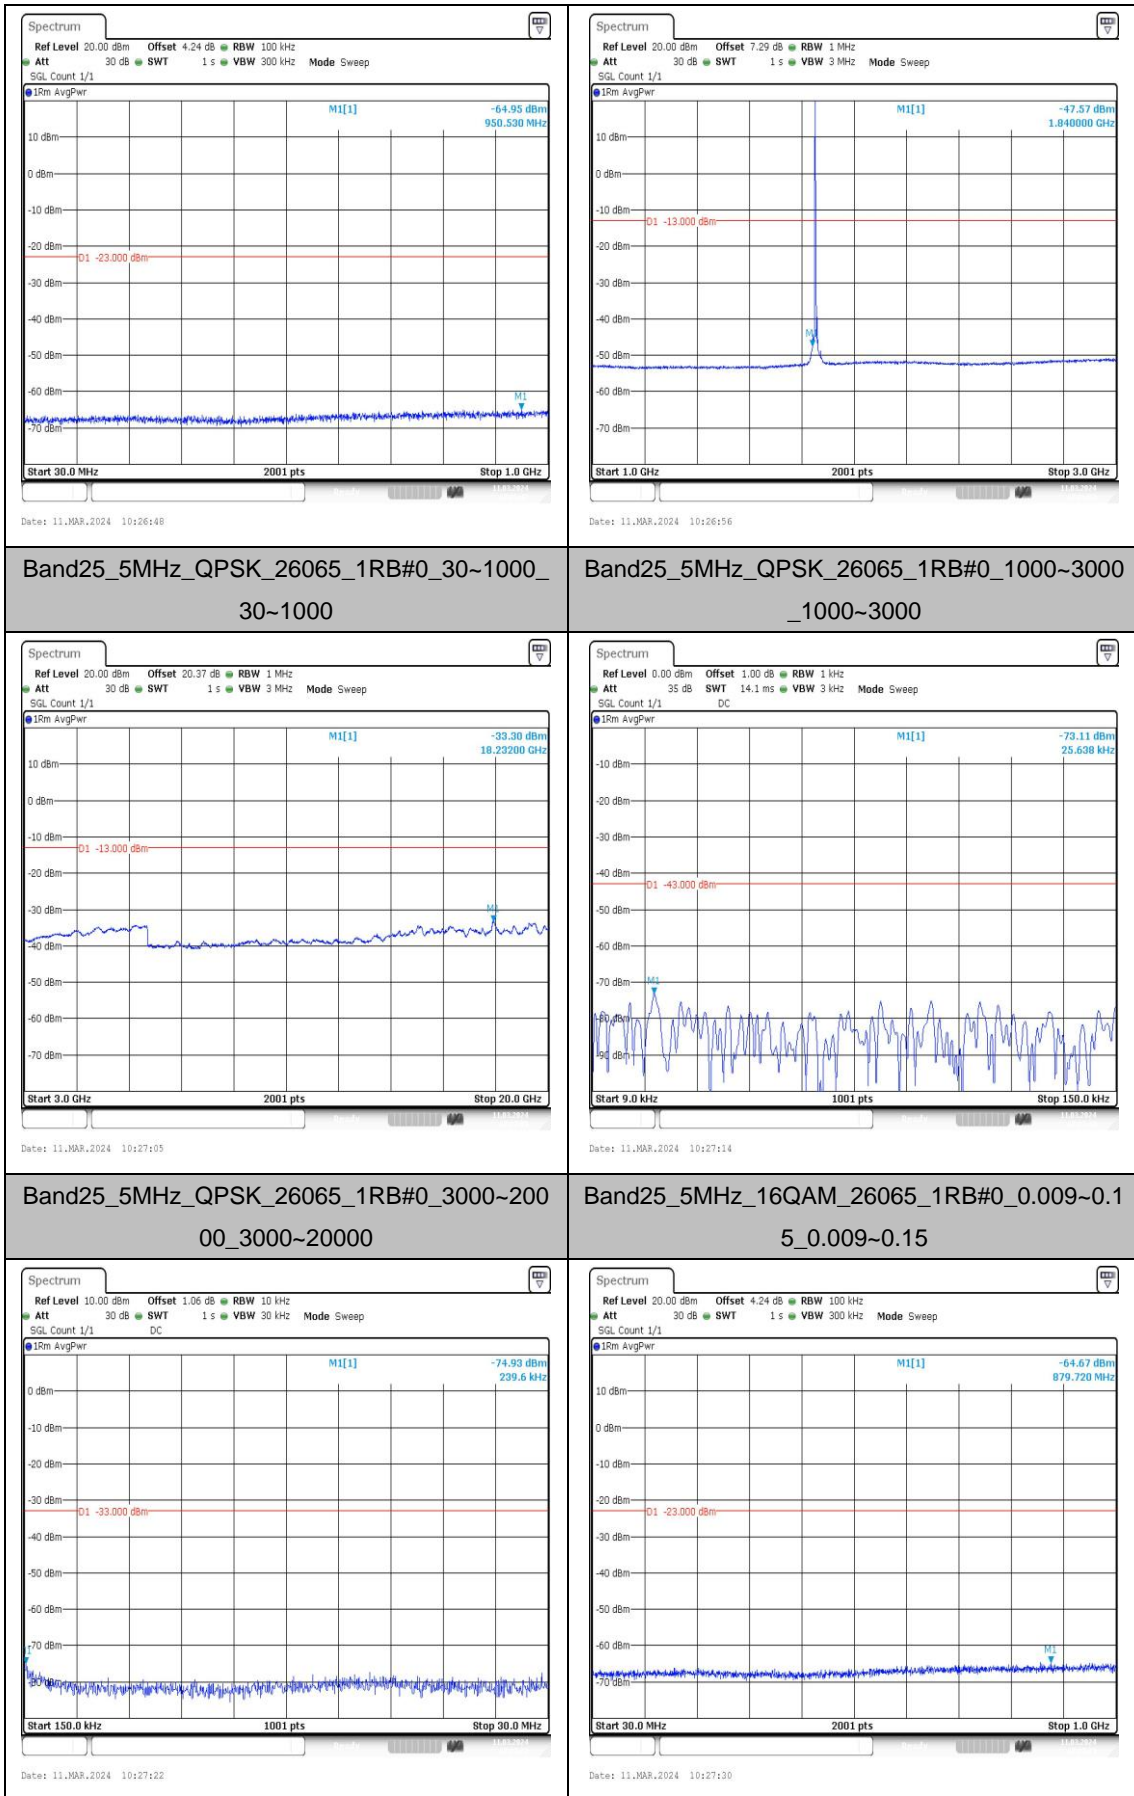

Band25	20MHz	QPSK	26365	1RB#0	30~1000	PASS
Band25	20MHz	QPSK	26365	1RB#0	1000~3000	PASS
Band25	20MHz	QPSK	26365	1RB#0	3000~20000	PASS
Band25	20MHz	16QAM	26365	1RB#0	0.009~0.15	PASS
Band25	20MHz	16QAM	26365	1RB#0	0.15~30	PASS
Band25	20MHz	16QAM	26365	1RB#0	30~1000	PASS
Band25	20MHz	16QAM	26365	1RB#0	1000~3000	PASS
Band25	20MHz	16QAM	26365	1RB#0	3000~20000	PASS
Band25	20MHz	QPSK	26590	1RB#0	0.009~0.15	PASS
Band25	20MHz	QPSK	26590	1RB#0	0.15~30	PASS
Band25	20MHz	QPSK	26590	1RB#0	30~1000	PASS
Band25	20MHz	QPSK	26590	1RB#0	1000~3000	PASS
Band25	20MHz	QPSK	26590	1RB#0	3000~20000	PASS
Band25	20MHz	16QAM	26590	1RB#0	0.009~0.15	PASS
Band25	20MHz	16QAM	26590	1RB#0	0.15~30	PASS
Band25	20MHz	16QAM	26590	1RB#0	30~1000	PASS
Band25	20MHz	16QAM	26590	1RB#0	1000~3000	PASS
Band25	20MHz	16QAM	26590	1RB#0	3000~20000	PASS

Test Graphs

Band25_10MHz_QPSK_26090_1RB#0_30~1000_30~1000

Band25_10MHz_QPSK_26090_1RB#0_1000~3000_0_1000~3000

Band25_10MHz_QPSK_26090_1RB#0_3000~20000_000_3000~20000

Band25_10MHz_16QAM_26090_1RB#0_0.009~0.15_15_0.009~0.15