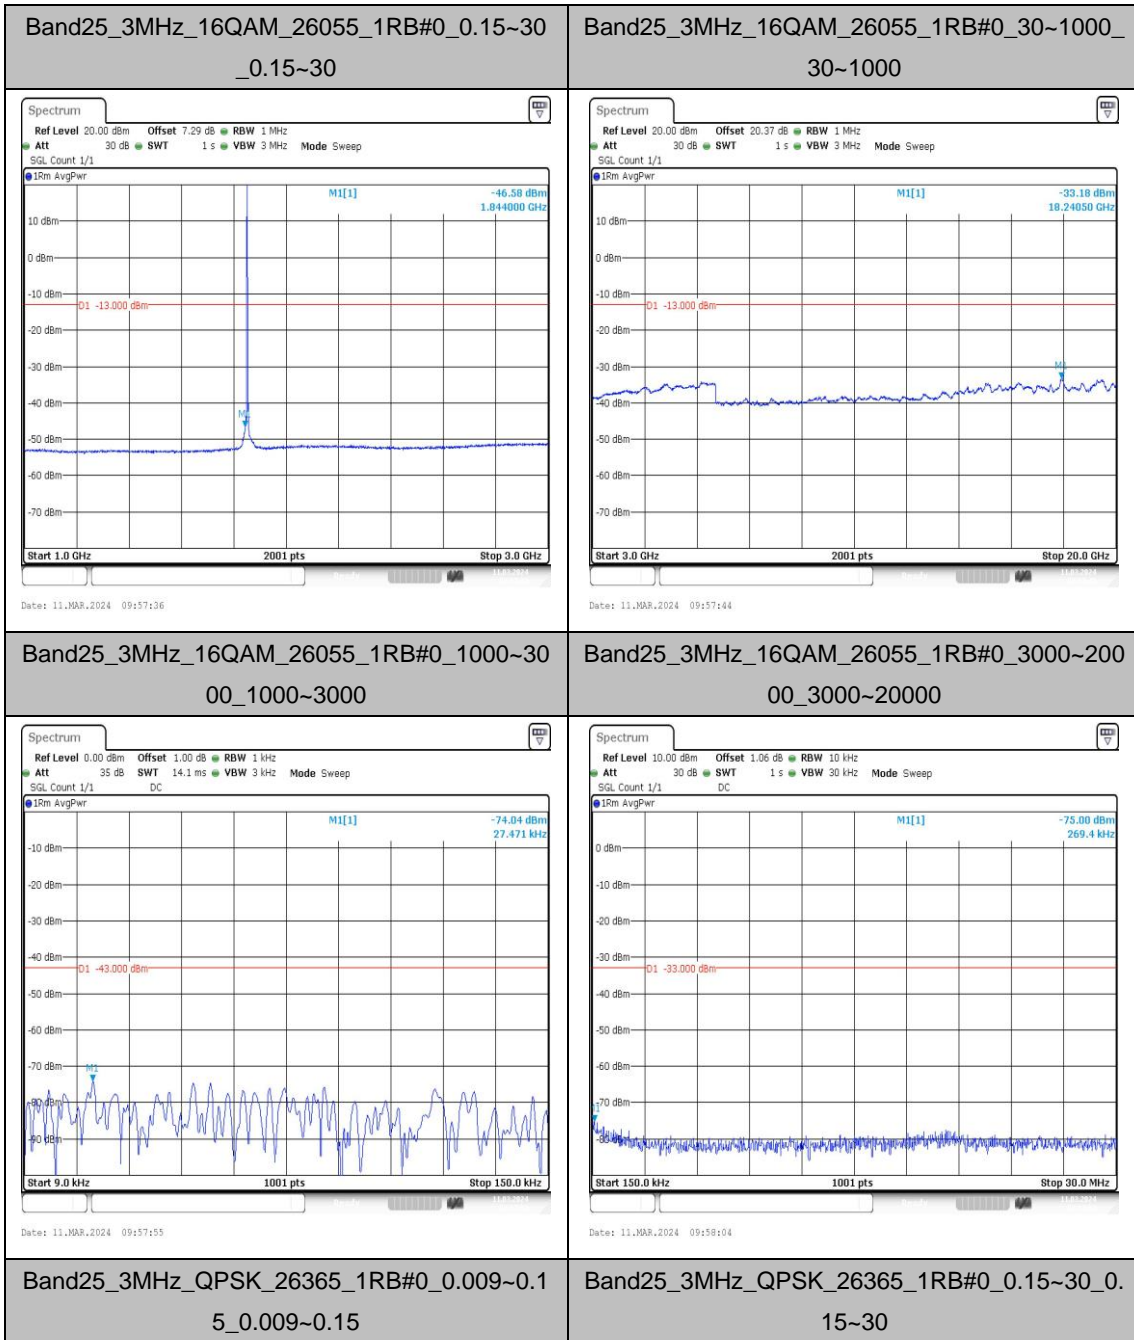

Band25	20MHz	QPSK	26365	1RB#0	30~1000	PASS
Band25	20MHz	QPSK	26365	1RB#0	1000~3000	PASS
Band25	20MHz	QPSK	26365	1RB#0	3000~20000	PASS
Band25	20MHz	16QAM	26365	1RB#0	0.009~0.15	PASS
Band25	20MHz	16QAM	26365	1RB#0	0.15~30	PASS
Band25	20MHz	16QAM	26365	1RB#0	30~1000	PASS
Band25	20MHz	16QAM	26365	1RB#0	1000~3000	PASS
Band25	20MHz	16QAM	26365	1RB#0	3000~20000	PASS
Band25	20MHz	QPSK	26590	1RB#0	0.009~0.15	PASS
Band25	20MHz	QPSK	26590	1RB#0	0.15~30	PASS
Band25	20MHz	QPSK	26590	1RB#0	30~1000	PASS
Band25	20MHz	QPSK	26590	1RB#0	1000~3000	PASS
Band25	20MHz	QPSK	26590	1RB#0	3000~20000	PASS
Band25	20MHz	16QAM	26590	1RB#0	0.009~0.15	PASS
Band25	20MHz	16QAM	26590	1RB#0	0.15~30	PASS
Band25	20MHz	16QAM	26590	1RB#0	30~1000	PASS
Band25	20MHz	16QAM	26590	1RB#0	1000~3000	PASS
Band25	20MHz	16QAM	26590	1RB#0	3000~20000	PASS

Test Graphs

Band25_10MHz_QPSK_26090_1RB#0_30~1000_30~1000

Band25_10MHz_QPSK_26090_1RB#0_1000~3000_0_1000~3000

Band25_10MHz_QPSK_26090_1RB#0_3000~20000_000_3000~20000

Band25_10MHz_16QAM_26090_1RB#0_0.009~0.15_15_0.009~0.15