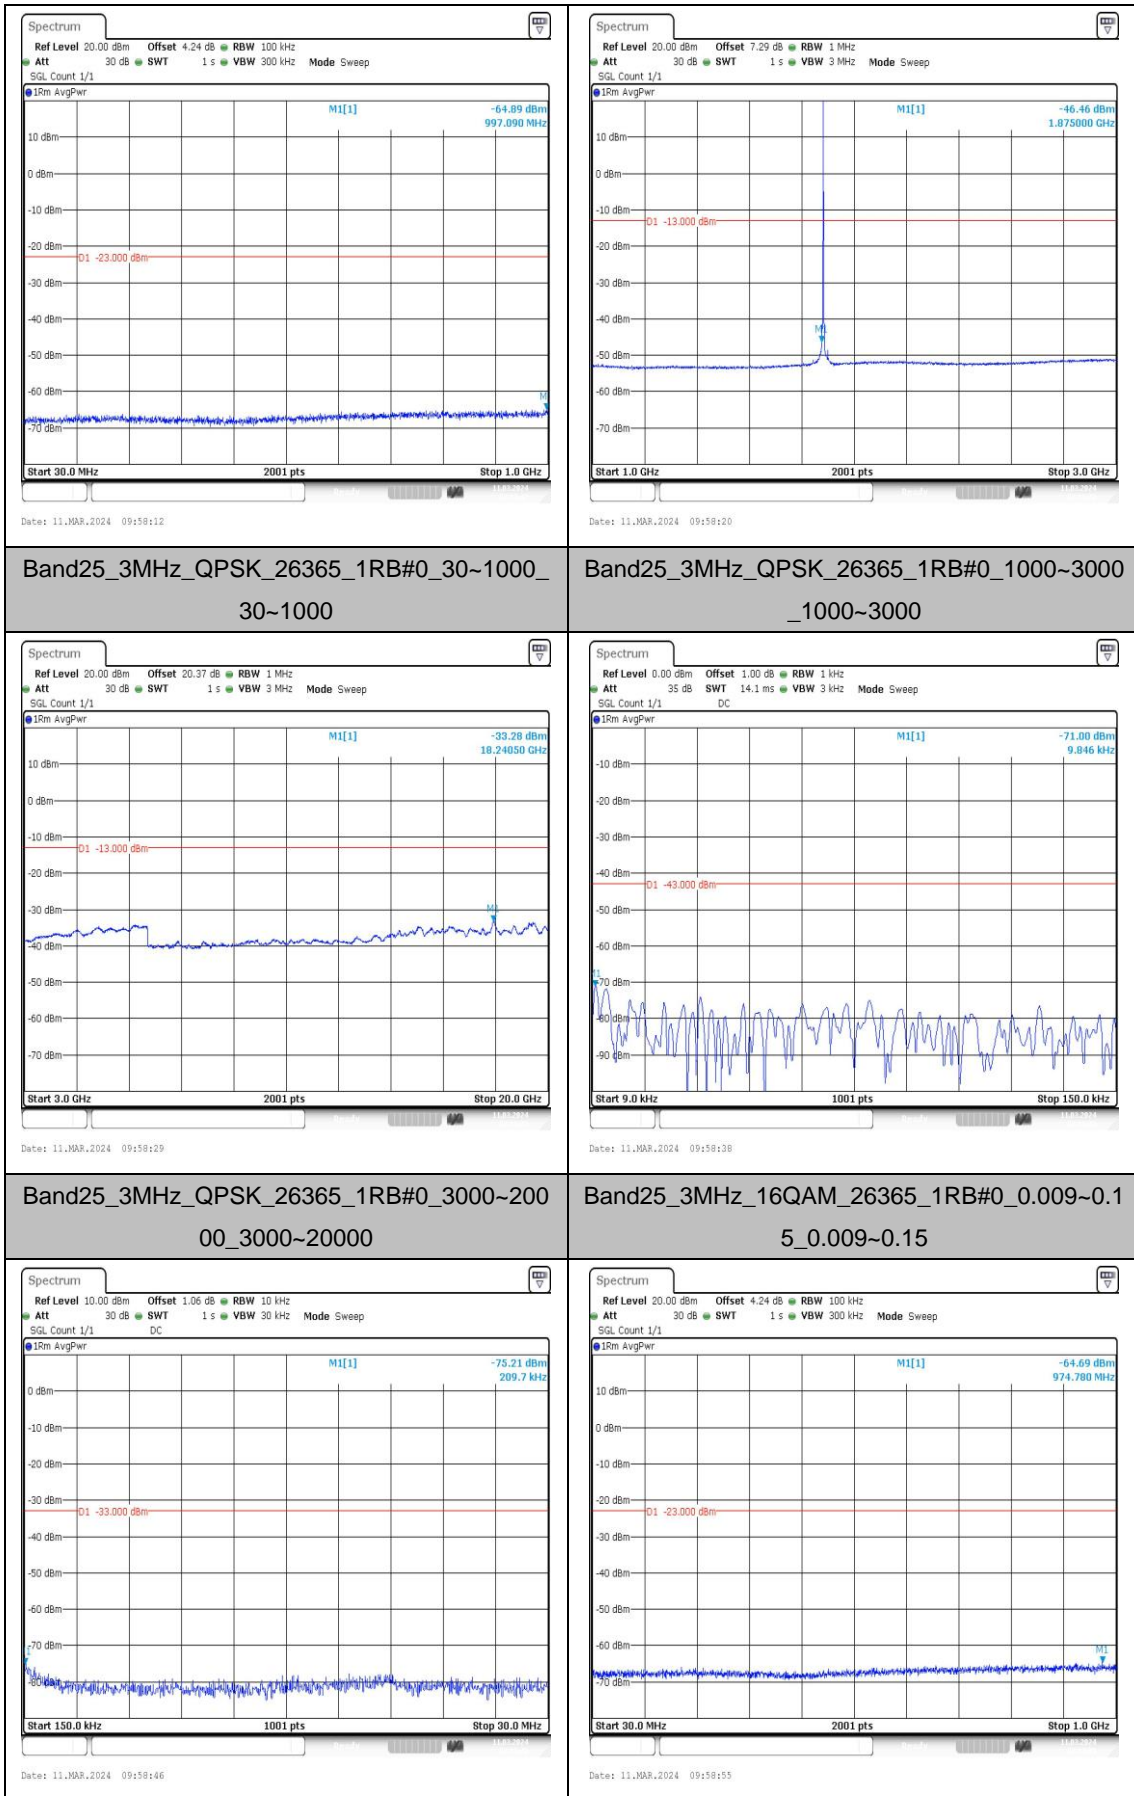

Band25	20MHz	QPSK	26365	1RB#0	30~1000	PASS
Band25	20MHz	QPSK	26365	1RB#0	1000~3000	PASS
Band25	20MHz	QPSK	26365	1RB#0	3000~20000	PASS
Band25	20MHz	16QAM	26365	1RB#0	0.009~0.15	PASS
Band25	20MHz	16QAM	26365	1RB#0	0.15~30	PASS
Band25	20MHz	16QAM	26365	1RB#0	30~1000	PASS
Band25	20MHz	16QAM	26365	1RB#0	1000~3000	PASS
Band25	20MHz	16QAM	26365	1RB#0	3000~20000	PASS
Band25	20MHz	QPSK	26590	1RB#0	0.009~0.15	PASS
Band25	20MHz	QPSK	26590	1RB#0	0.15~30	PASS
Band25	20MHz	QPSK	26590	1RB#0	30~1000	PASS
Band25	20MHz	QPSK	26590	1RB#0	1000~3000	PASS
Band25	20MHz	QPSK	26590	1RB#0	3000~20000	PASS
Band25	20MHz	16QAM	26590	1RB#0	0.009~0.15	PASS
Band25	20MHz	16QAM	26590	1RB#0	0.15~30	PASS
Band25	20MHz	16QAM	26590	1RB#0	30~1000	PASS
Band25	20MHz	16QAM	26590	1RB#0	1000~3000	PASS
Band25	20MHz	16QAM	26590	1RB#0	3000~20000	PASS

Test Graphs

Band25_10MHz_QPSK_26090_1RB#0_30~1000_30~1000

Band25_10MHz_QPSK_26090_1RB#0_1000~3000_0_1000~3000

Band25_10MHz_QPSK_26090_1RB#0_3000~20000_000_3000~20000

Band25_10MHz_16QAM_26090_1RB#0_0.009~0.15_15_0.009~0.15