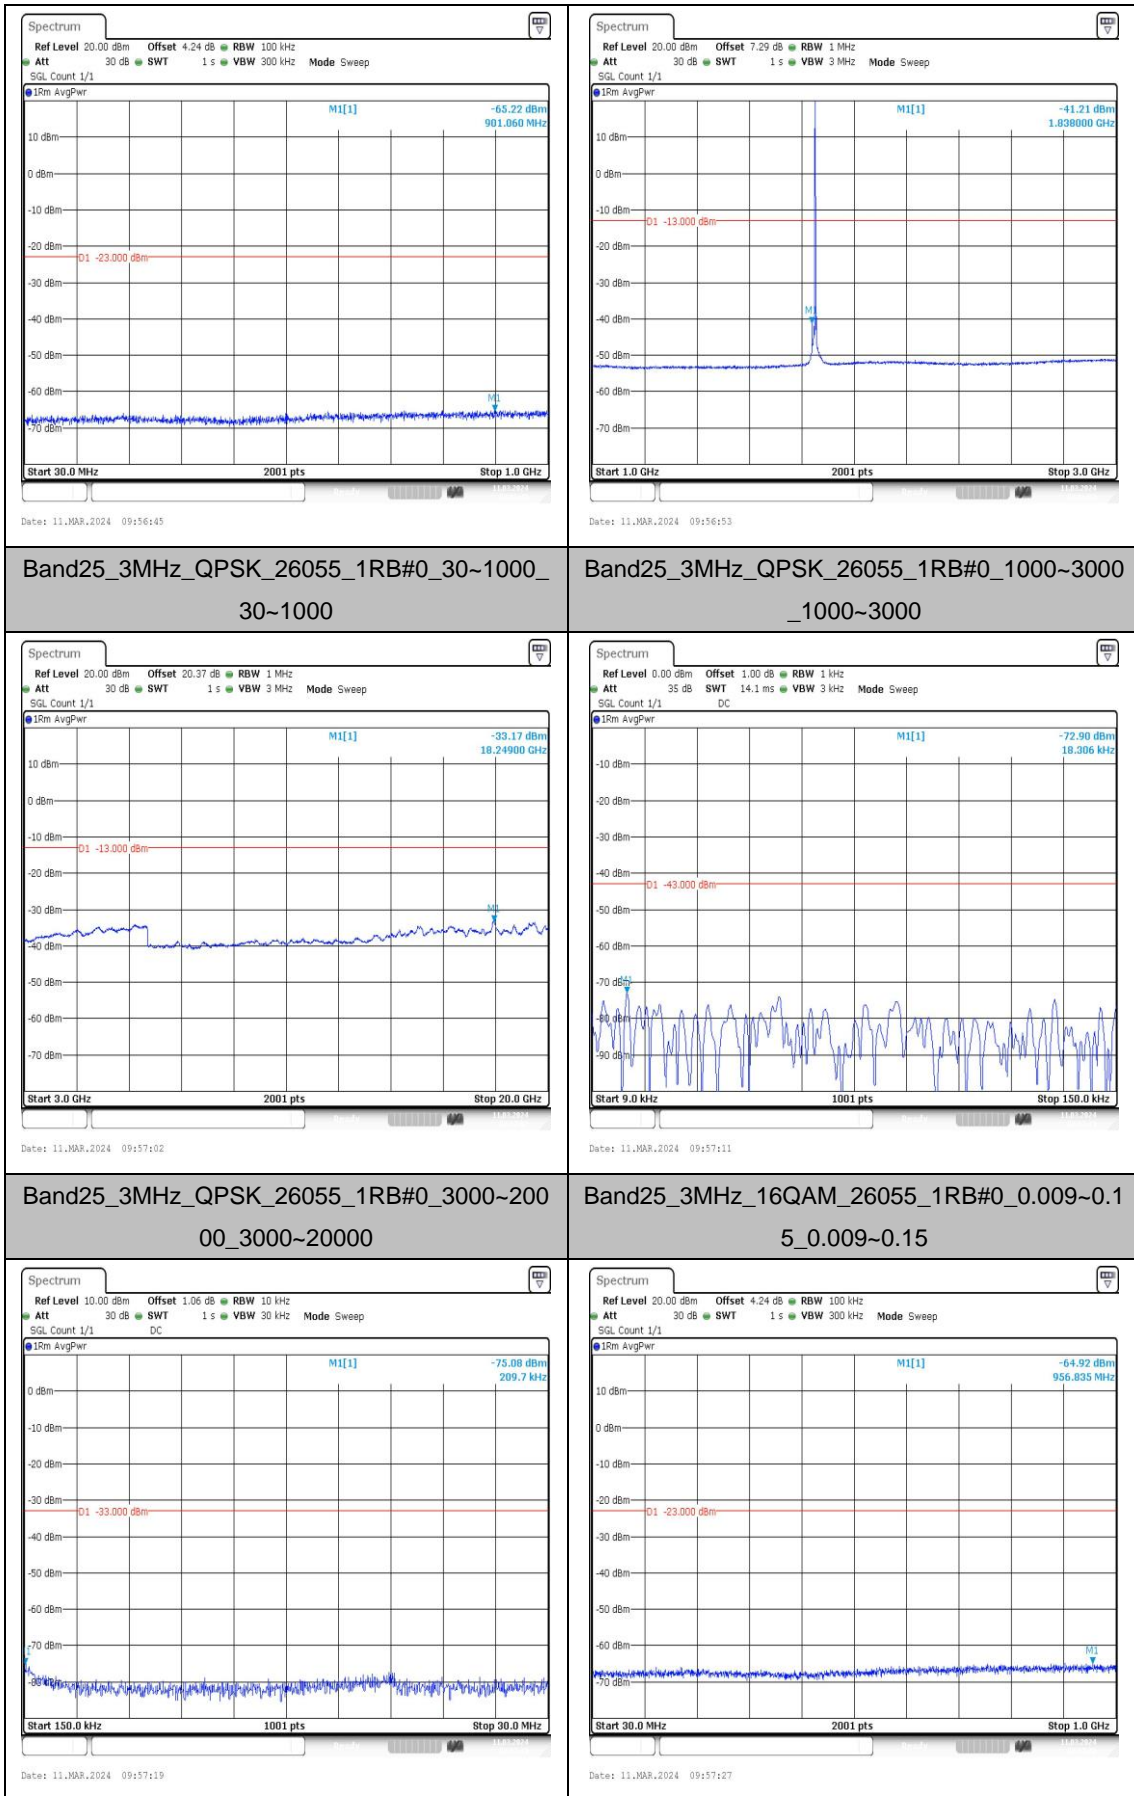

Band25	20MHz	QPSK	26365	1RB#0	30~1000	PASS
Band25	20MHz	QPSK	26365	1RB#0	1000~3000	PASS
Band25	20MHz	QPSK	26365	1RB#0	3000~20000	PASS
Band25	20MHz	16QAM	26365	1RB#0	0.009~0.15	PASS
Band25	20MHz	16QAM	26365	1RB#0	0.15~30	PASS
Band25	20MHz	16QAM	26365	1RB#0	30~1000	PASS
Band25	20MHz	16QAM	26365	1RB#0	1000~3000	PASS
Band25	20MHz	16QAM	26365	1RB#0	3000~20000	PASS
Band25	20MHz	QPSK	26590	1RB#0	0.009~0.15	PASS
Band25	20MHz	QPSK	26590	1RB#0	0.15~30	PASS
Band25	20MHz	QPSK	26590	1RB#0	30~1000	PASS
Band25	20MHz	QPSK	26590	1RB#0	1000~3000	PASS
Band25	20MHz	QPSK	26590	1RB#0	3000~20000	PASS
Band25	20MHz	16QAM	26590	1RB#0	0.009~0.15	PASS
Band25	20MHz	16QAM	26590	1RB#0	0.15~30	PASS
Band25	20MHz	16QAM	26590	1RB#0	30~1000	PASS
Band25	20MHz	16QAM	26590	1RB#0	1000~3000	PASS
Band25	20MHz	16QAM	26590	1RB#0	3000~20000	PASS

Test Graphs

Band25_10MHz_QPSK_26090_1RB#0_30~1000_30~1000

Band25_10MHz_QPSK_26090_1RB#0_1000~3000_0_1000~3000

Band25_10MHz_QPSK_26090_1RB#0_3000~20000_000_3000~20000

Band25_10MHz_16QAM_26090_1RB#0_0.009~0.15_15_0.009~0.15