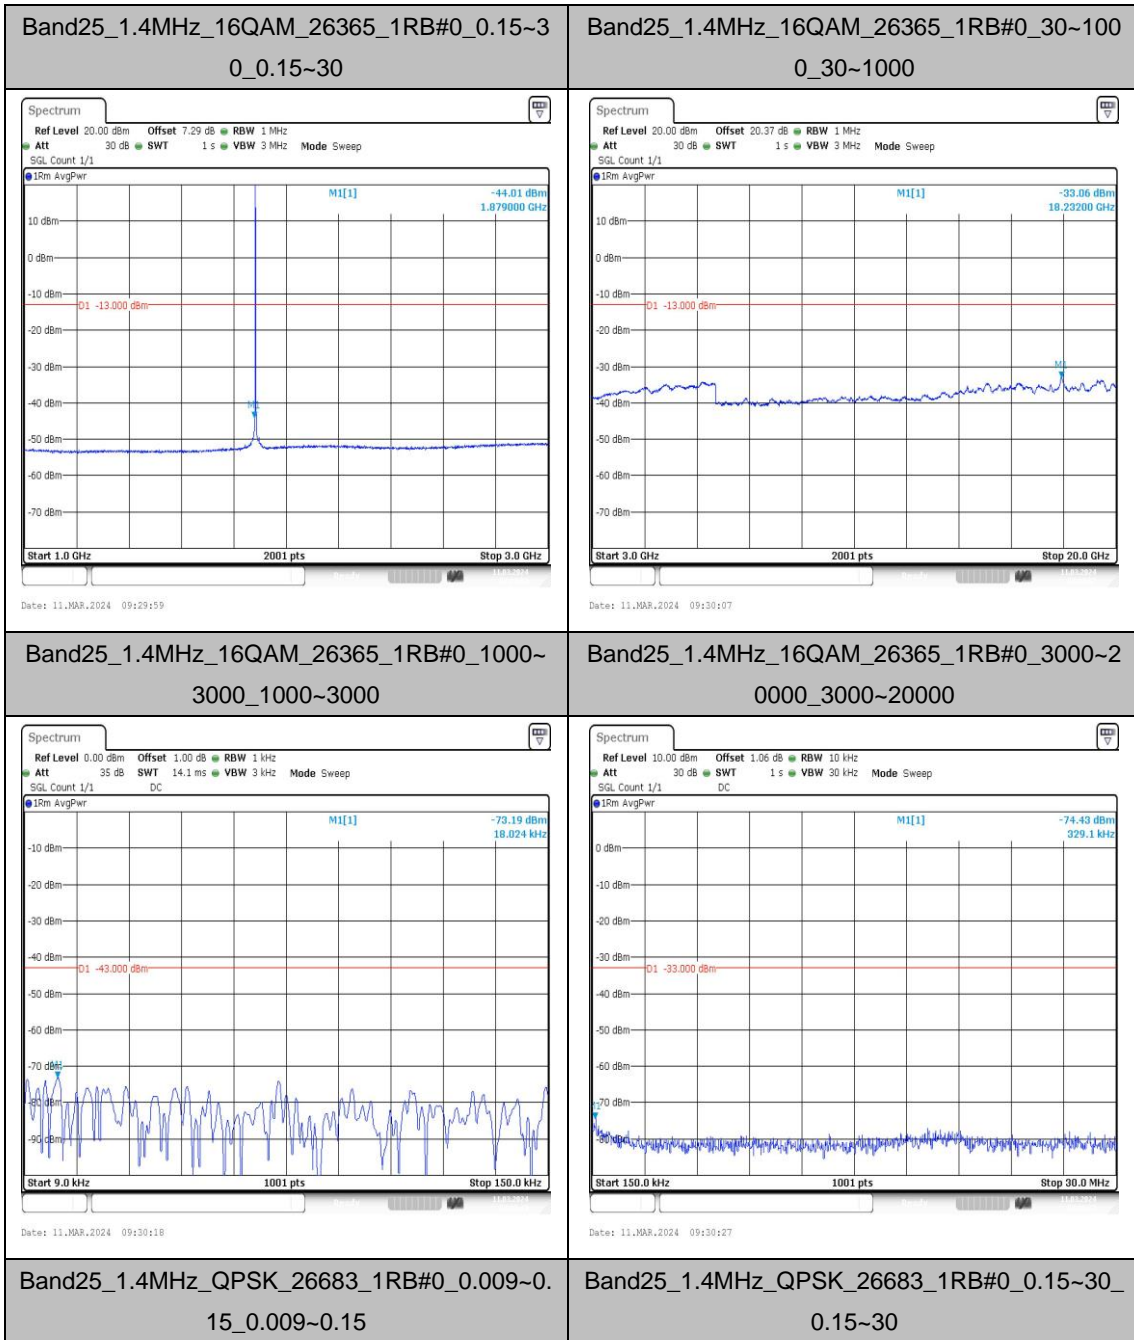

Band25	20MHz	QPSK	26365	1RB#0	30~1000	PASS
Band25	20MHz	QPSK	26365	1RB#0	1000~3000	PASS
Band25	20MHz	QPSK	26365	1RB#0	3000~20000	PASS
Band25	20MHz	16QAM	26365	1RB#0	0.009~0.15	PASS
Band25	20MHz	16QAM	26365	1RB#0	0.15~30	PASS
Band25	20MHz	16QAM	26365	1RB#0	30~1000	PASS
Band25	20MHz	16QAM	26365	1RB#0	1000~3000	PASS
Band25	20MHz	16QAM	26365	1RB#0	3000~20000	PASS
Band25	20MHz	QPSK	26590	1RB#0	0.009~0.15	PASS
Band25	20MHz	QPSK	26590	1RB#0	0.15~30	PASS
Band25	20MHz	QPSK	26590	1RB#0	30~1000	PASS
Band25	20MHz	QPSK	26590	1RB#0	1000~3000	PASS
Band25	20MHz	QPSK	26590	1RB#0	3000~20000	PASS
Band25	20MHz	16QAM	26590	1RB#0	0.009~0.15	PASS
Band25	20MHz	16QAM	26590	1RB#0	0.15~30	PASS
Band25	20MHz	16QAM	26590	1RB#0	30~1000	PASS
Band25	20MHz	16QAM	26590	1RB#0	1000~3000	PASS
Band25	20MHz	16QAM	26590	1RB#0	3000~20000	PASS

Test Graphs

Band25_10MHz_QPSK_26090_1RB#0_30~1000_30~1000

Band25_10MHz_QPSK_26090_1RB#0_1000~3000_0_1000~3000

Band25_10MHz_QPSK_26090_1RB#0_3000~20000_000_3000~20000

Band25_10MHz_16QAM_26090_1RB#0_0.009~0.15_15_0.009~0.15