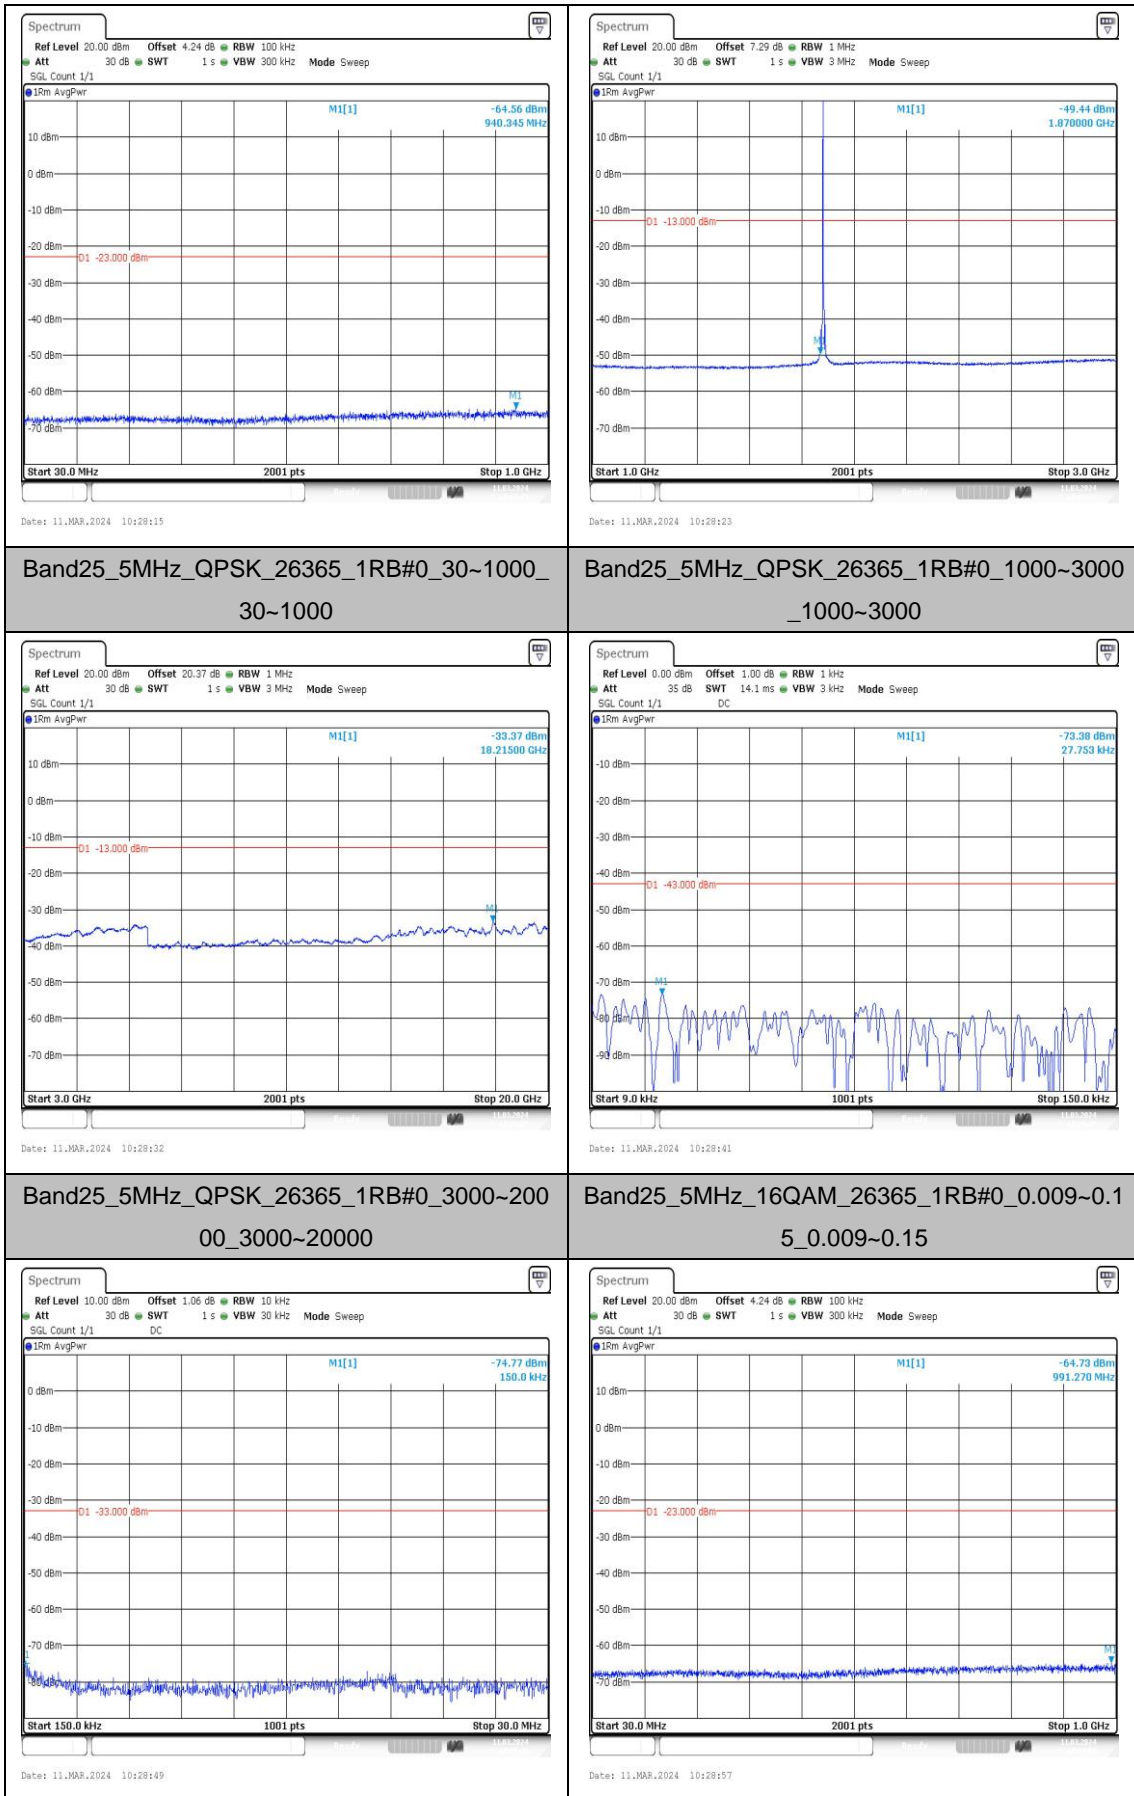

Band25	20MHz	QPSK	26365	1RB#0	30~1000	PASS
Band25	20MHz	QPSK	26365	1RB#0	1000~3000	PASS
Band25	20MHz	QPSK	26365	1RB#0	3000~20000	PASS
Band25	20MHz	16QAM	26365	1RB#0	0.009~0.15	PASS
Band25	20MHz	16QAM	26365	1RB#0	0.15~30	PASS
Band25	20MHz	16QAM	26365	1RB#0	30~1000	PASS
Band25	20MHz	16QAM	26365	1RB#0	1000~3000	PASS
Band25	20MHz	16QAM	26365	1RB#0	3000~20000	PASS
Band25	20MHz	QPSK	26590	1RB#0	0.009~0.15	PASS
Band25	20MHz	QPSK	26590	1RB#0	0.15~30	PASS
Band25	20MHz	QPSK	26590	1RB#0	30~1000	PASS
Band25	20MHz	QPSK	26590	1RB#0	1000~3000	PASS
Band25	20MHz	QPSK	26590	1RB#0	3000~20000	PASS
Band25	20MHz	16QAM	26590	1RB#0	0.009~0.15	PASS
Band25	20MHz	16QAM	26590	1RB#0	0.15~30	PASS
Band25	20MHz	16QAM	26590	1RB#0	30~1000	PASS
Band25	20MHz	16QAM	26590	1RB#0	1000~3000	PASS
Band25	20MHz	16QAM	26590	1RB#0	3000~20000	PASS

Test Graphs

Band25_10MHz_QPSK_26090_1RB#0_30~1000_30~1000

Band25_10MHz_QPSK_26090_1RB#0_1000~3000_0_1000~3000

Band25_10MHz_QPSK_26090_1RB#0_3000~20000_000_3000~20000

Band25_10MHz_16QAM_26090_1RB#0_0.009~0.15_15_0.009~0.15