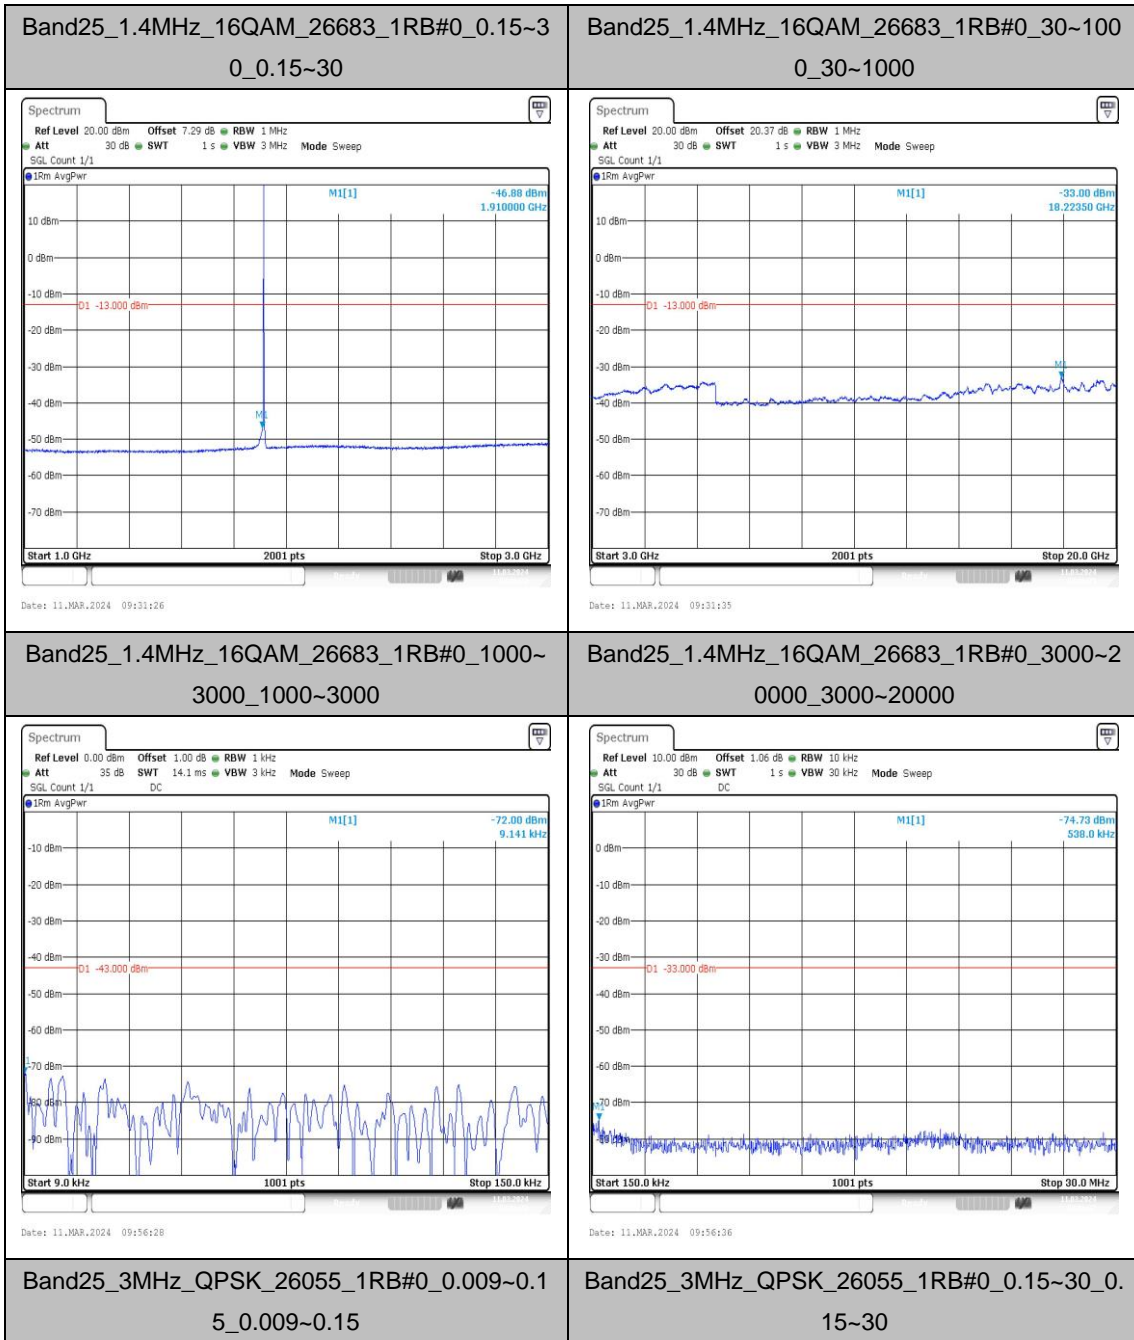

Band25	20MHz	QPSK	26365	1RB#0	30~1000	PASS
Band25	20MHz	QPSK	26365	1RB#0	1000~3000	PASS
Band25	20MHz	QPSK	26365	1RB#0	3000~20000	PASS
Band25	20MHz	16QAM	26365	1RB#0	0.009~0.15	PASS
Band25	20MHz	16QAM	26365	1RB#0	0.15~30	PASS
Band25	20MHz	16QAM	26365	1RB#0	30~1000	PASS
Band25	20MHz	16QAM	26365	1RB#0	1000~3000	PASS
Band25	20MHz	16QAM	26365	1RB#0	3000~20000	PASS
Band25	20MHz	QPSK	26590	1RB#0	0.009~0.15	PASS
Band25	20MHz	QPSK	26590	1RB#0	0.15~30	PASS
Band25	20MHz	QPSK	26590	1RB#0	30~1000	PASS
Band25	20MHz	QPSK	26590	1RB#0	1000~3000	PASS
Band25	20MHz	QPSK	26590	1RB#0	3000~20000	PASS
Band25	20MHz	16QAM	26590	1RB#0	0.009~0.15	PASS
Band25	20MHz	16QAM	26590	1RB#0	0.15~30	PASS
Band25	20MHz	16QAM	26590	1RB#0	30~1000	PASS
Band25	20MHz	16QAM	26590	1RB#0	1000~3000	PASS
Band25	20MHz	16QAM	26590	1RB#0	3000~20000	PASS

Test Graphs

Band25_10MHz_QPSK_26090_1RB#0_30~1000_30~1000

Band25_10MHz_QPSK_26090_1RB#0_1000~3000_0_1000~3000

Band25_10MHz_QPSK_26090_1RB#0_3000~20000_000_3000~20000

Band25_10MHz_16QAM_26090_1RB#0_0.009~0.15_15_0.009~0.15