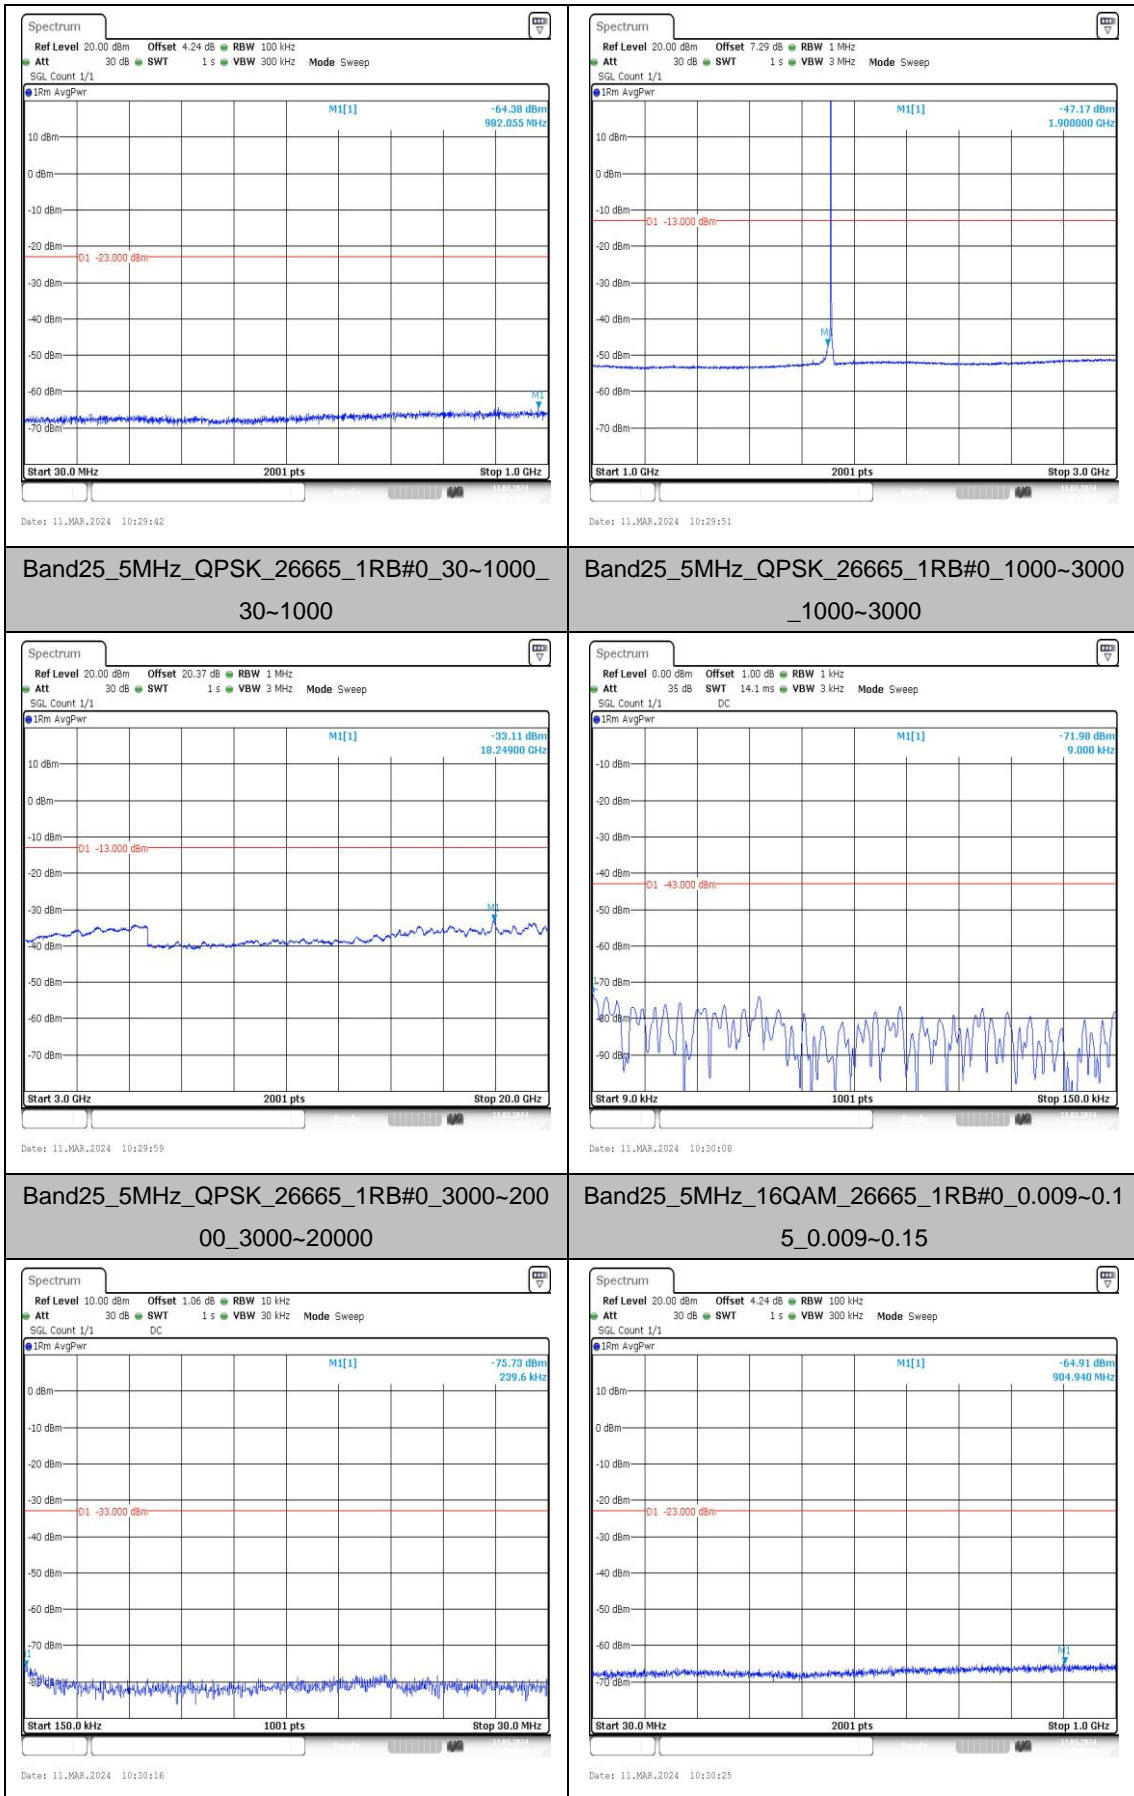

Band25	20MHz	QPSK	26365	1RB#0	30~1000	PASS
Band25	20MHz	QPSK	26365	1RB#0	1000~3000	PASS
Band25	20MHz	QPSK	26365	1RB#0	3000~20000	PASS
Band25	20MHz	16QAM	26365	1RB#0	0.009~0.15	PASS
Band25	20MHz	16QAM	26365	1RB#0	0.15~30	PASS
Band25	20MHz	16QAM	26365	1RB#0	30~1000	PASS
Band25	20MHz	16QAM	26365	1RB#0	1000~3000	PASS
Band25	20MHz	16QAM	26365	1RB#0	3000~20000	PASS
Band25	20MHz	QPSK	26590	1RB#0	0.009~0.15	PASS
Band25	20MHz	QPSK	26590	1RB#0	0.15~30	PASS
Band25	20MHz	QPSK	26590	1RB#0	30~1000	PASS
Band25	20MHz	QPSK	26590	1RB#0	1000~3000	PASS
Band25	20MHz	QPSK	26590	1RB#0	3000~20000	PASS
Band25	20MHz	16QAM	26590	1RB#0	0.009~0.15	PASS
Band25	20MHz	16QAM	26590	1RB#0	0.15~30	PASS
Band25	20MHz	16QAM	26590	1RB#0	30~1000	PASS
Band25	20MHz	16QAM	26590	1RB#0	1000~3000	PASS
Band25	20MHz	16QAM	26590	1RB#0	3000~20000	PASS

Test Graphs

Band25_10MHz_QPSK_26090_1RB#0_30~1000_30~1000

Band25_10MHz_QPSK_26090_1RB#0_1000~3000_0_1000~3000

Band25_10MHz_QPSK_26090_1RB#0_3000~20000_000_3000~20000

Band25_10MHz_16QAM_26090_1RB#0_0.009~0.15_15_0.009~0.15