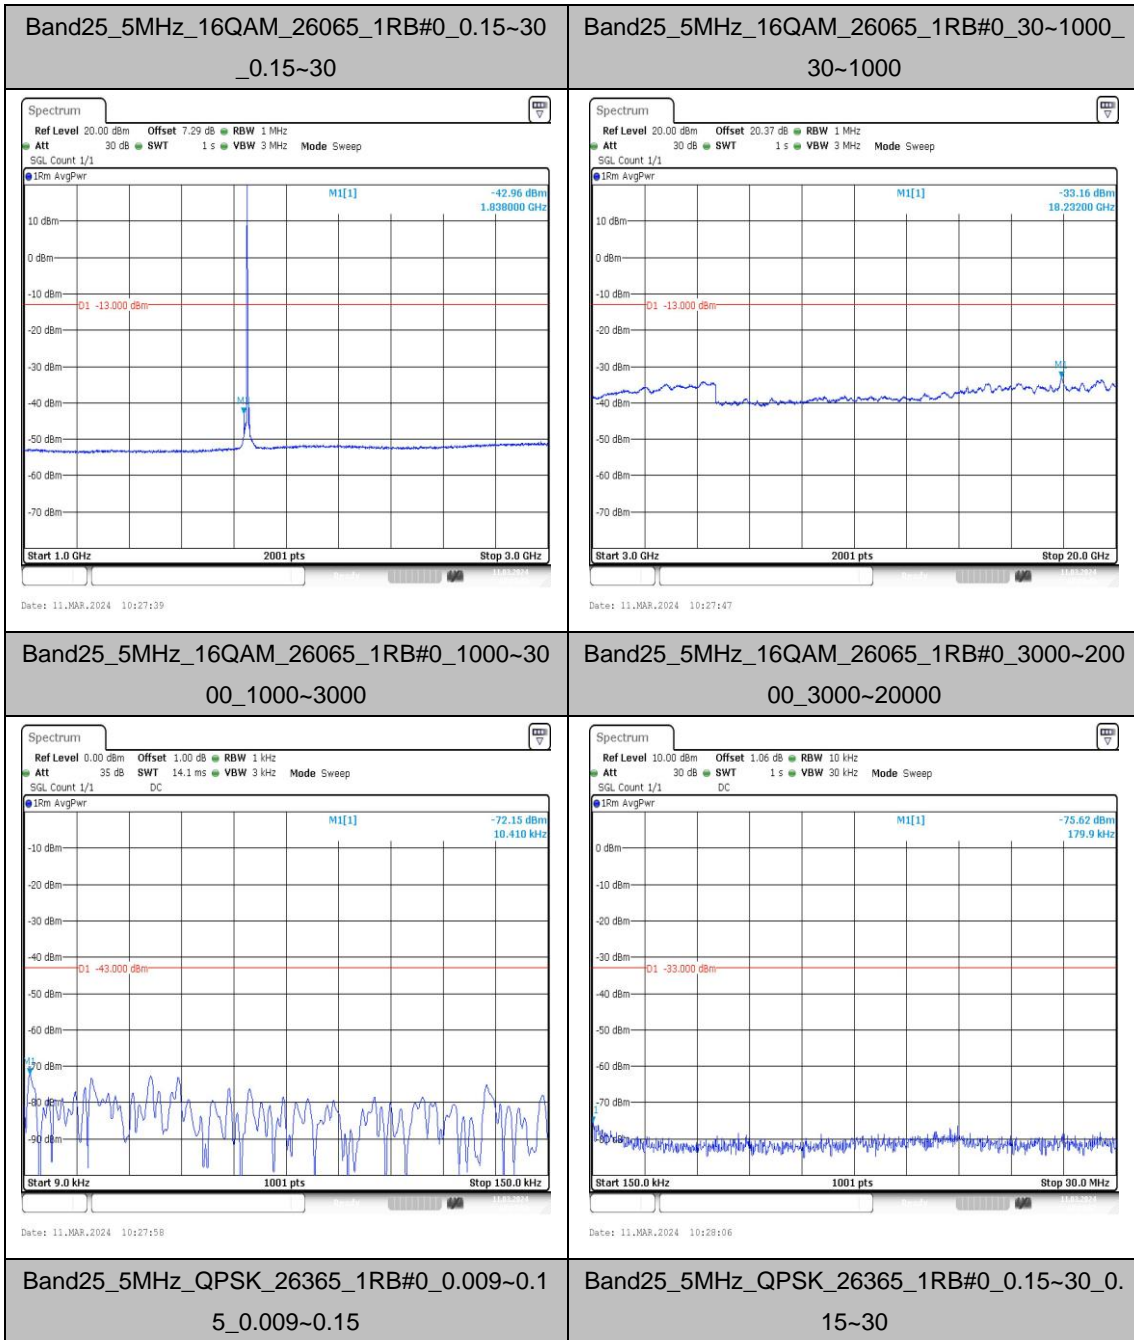

Band25	20MHz	QPSK	26365	1RB#0	30~1000	PASS
Band25	20MHz	QPSK	26365	1RB#0	1000~3000	PASS
Band25	20MHz	QPSK	26365	1RB#0	3000~20000	PASS
Band25	20MHz	16QAM	26365	1RB#0	0.009~0.15	PASS
Band25	20MHz	16QAM	26365	1RB#0	0.15~30	PASS
Band25	20MHz	16QAM	26365	1RB#0	30~1000	PASS
Band25	20MHz	16QAM	26365	1RB#0	1000~3000	PASS
Band25	20MHz	16QAM	26365	1RB#0	3000~20000	PASS
Band25	20MHz	QPSK	26590	1RB#0	0.009~0.15	PASS
Band25	20MHz	QPSK	26590	1RB#0	0.15~30	PASS
Band25	20MHz	QPSK	26590	1RB#0	30~1000	PASS
Band25	20MHz	QPSK	26590	1RB#0	1000~3000	PASS
Band25	20MHz	QPSK	26590	1RB#0	3000~20000	PASS
Band25	20MHz	16QAM	26590	1RB#0	0.009~0.15	PASS
Band25	20MHz	16QAM	26590	1RB#0	0.15~30	PASS
Band25	20MHz	16QAM	26590	1RB#0	30~1000	PASS
Band25	20MHz	16QAM	26590	1RB#0	1000~3000	PASS
Band25	20MHz	16QAM	26590	1RB#0	3000~20000	PASS

Test Graphs

Band25_10MHz_QPSK_26090_1RB#0_30~1000_30~1000

Band25_10MHz_QPSK_26090_1RB#0_1000~3000_0_1000~3000

Band25_10MHz_QPSK_26090_1RB#0_3000~20000_000_3000~20000

Band25_10MHz_16QAM_26090_1RB#0_0.009~0.15_15_0.009~0.15