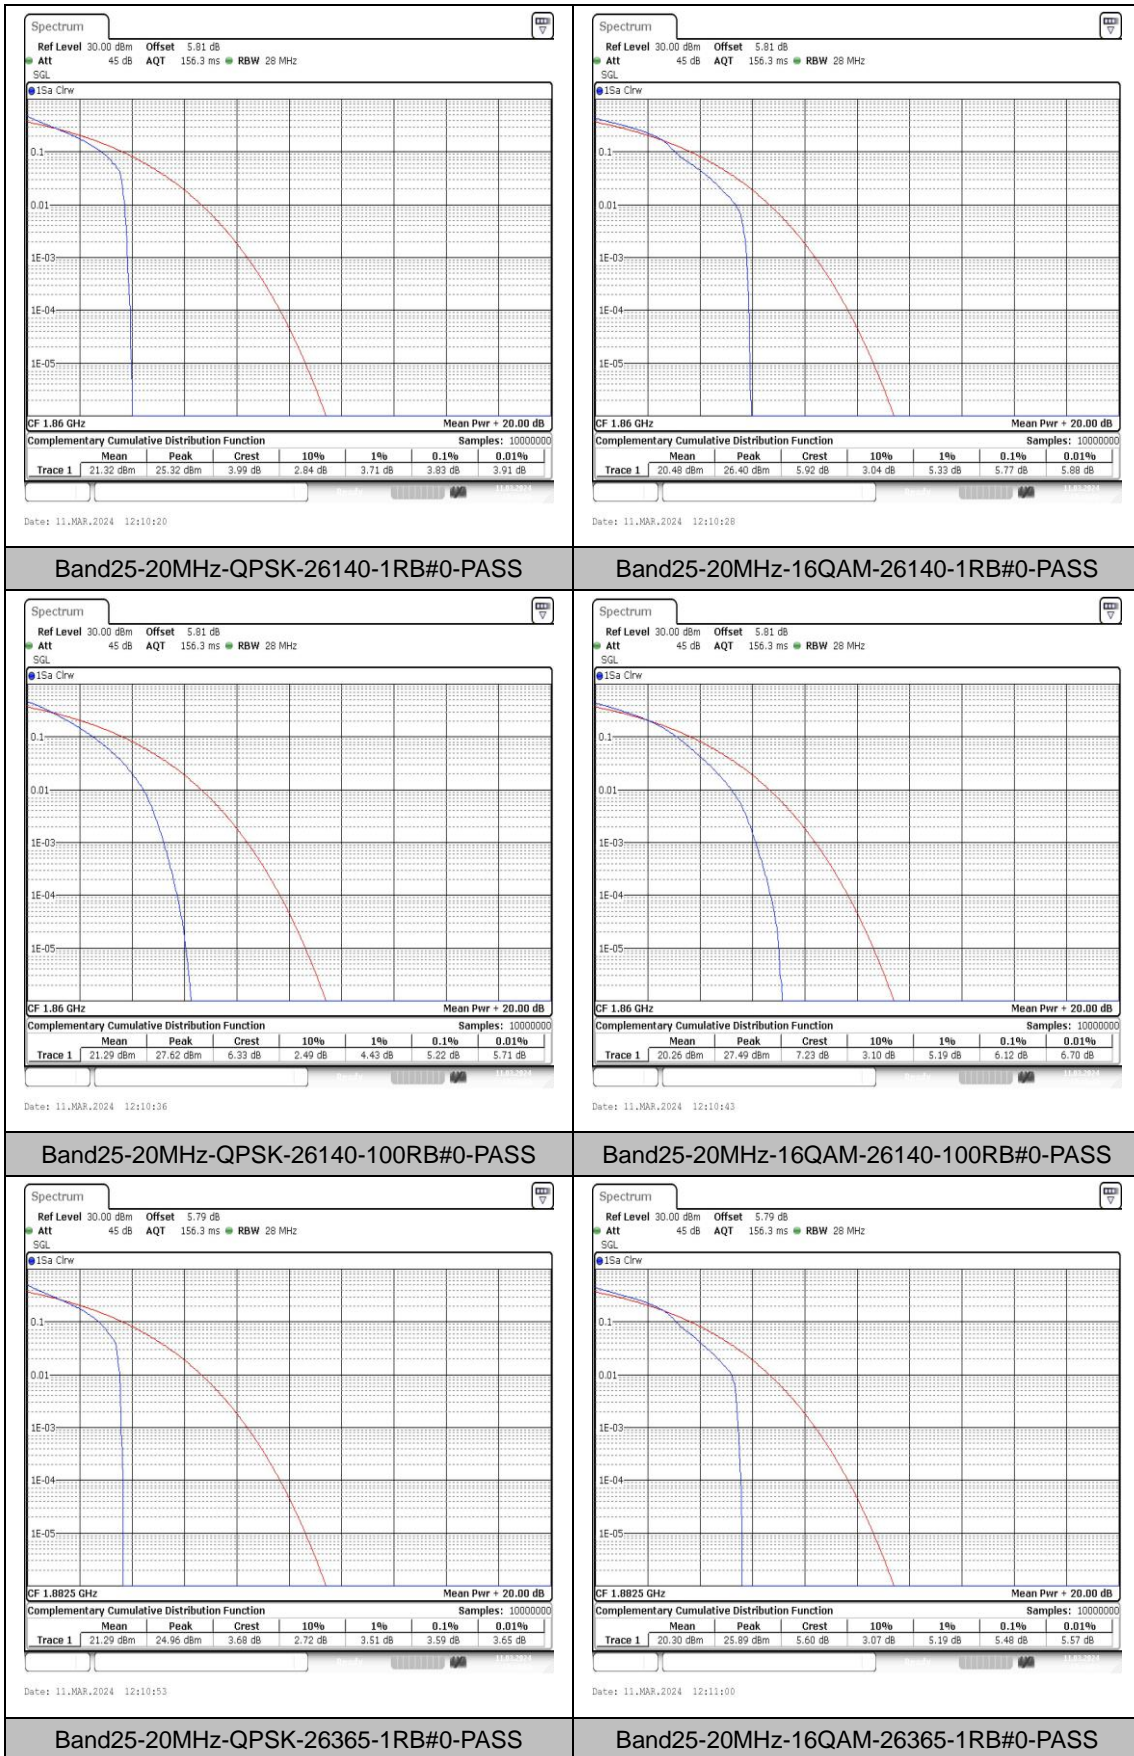

Test Graphs

Band25-3MHz-QPSK-26055-1RB#0-PASS **Band25-3MHz-16QAM-26055-1RB#0-PASS**

Band25-3MHz-QPSK-26055-15RB#0-PASS **Band25-3MHz-16QAM-26055-15RB#0-PASS**

Band25-3MHz-QPSK-26365-1RB#0-PASS **Band25-3MHz-16QAM-26365-1RB#0-PASS**