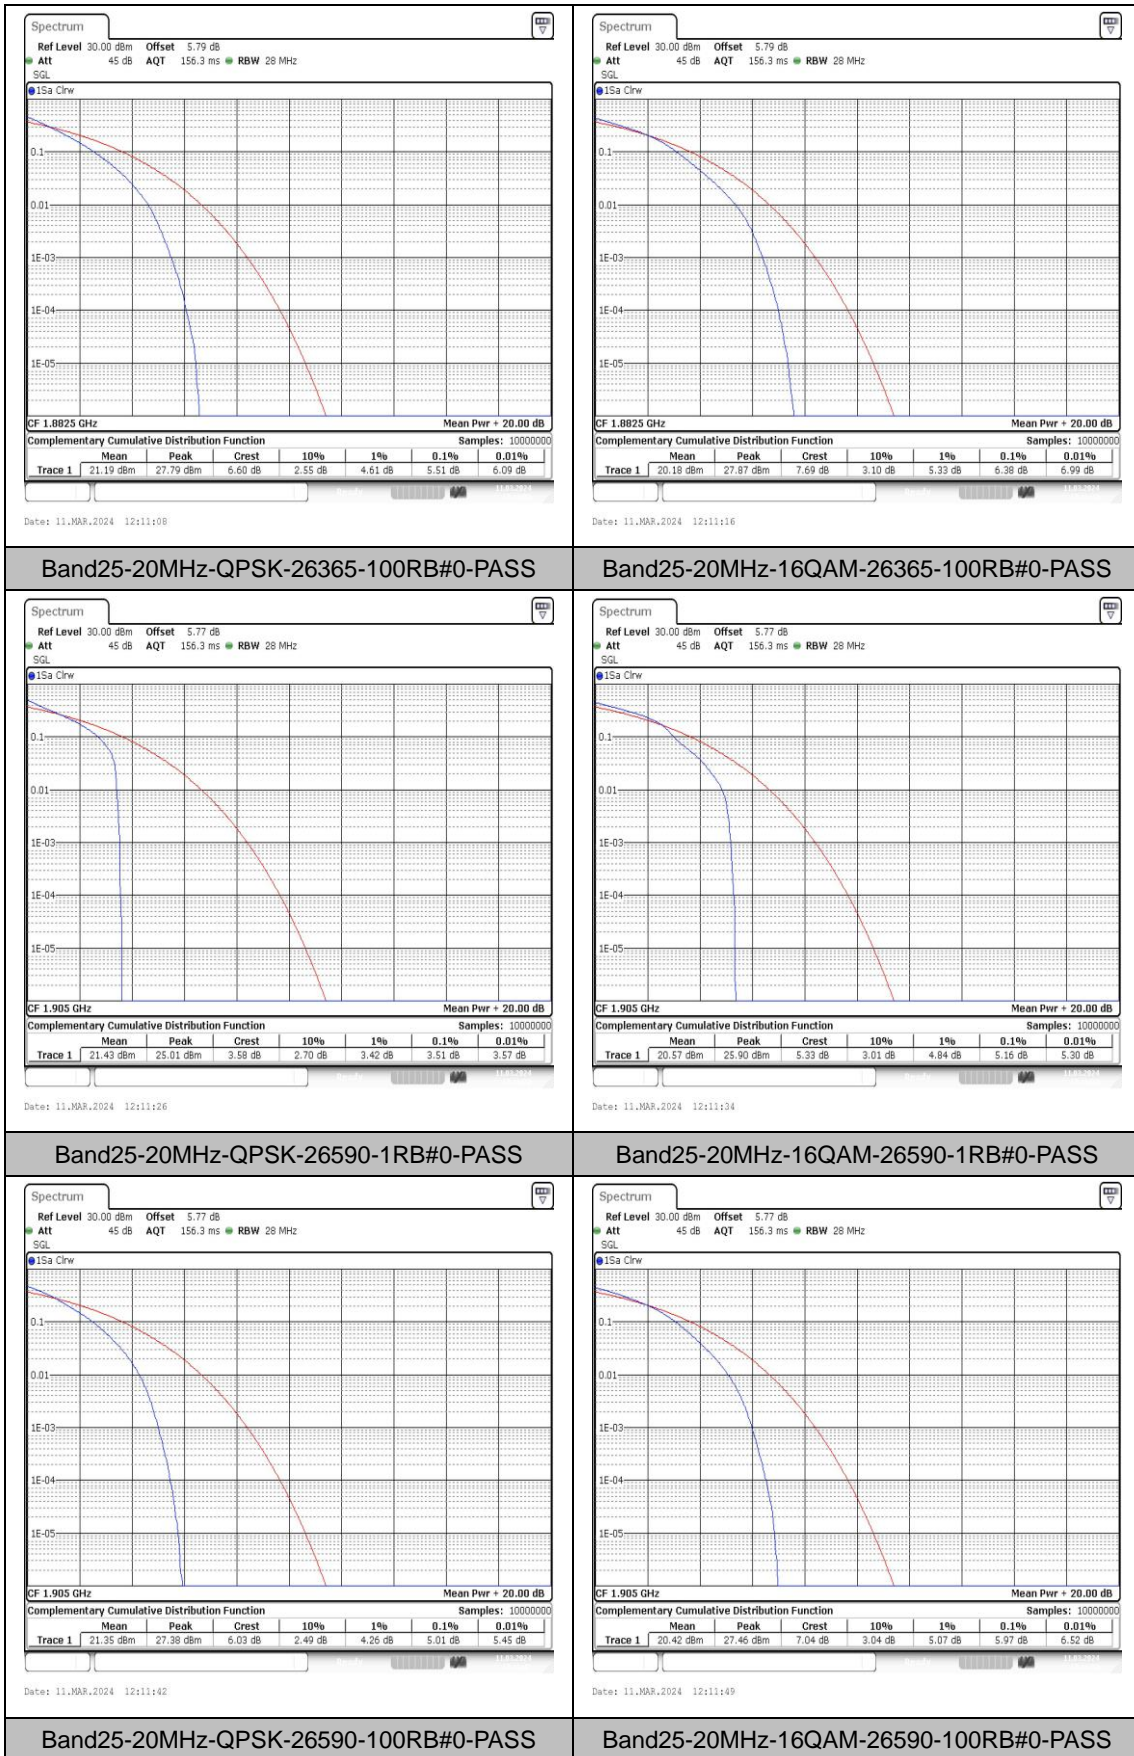

Test Graphs

Band25-3MHz-QPSK-26055-1RB#0-PASS **Band25-3MHz-16QAM-26055-1RB#0-PASS**

Band25-3MHz-QPSK-26055-15RB#0-PASS **Band25-3MHz-16QAM-26055-15RB#0-PASS**

Band25-3MHz-QPSK-26365-1RB#0-PASS **Band25-3MHz-16QAM-26365-1RB#0-PASS**