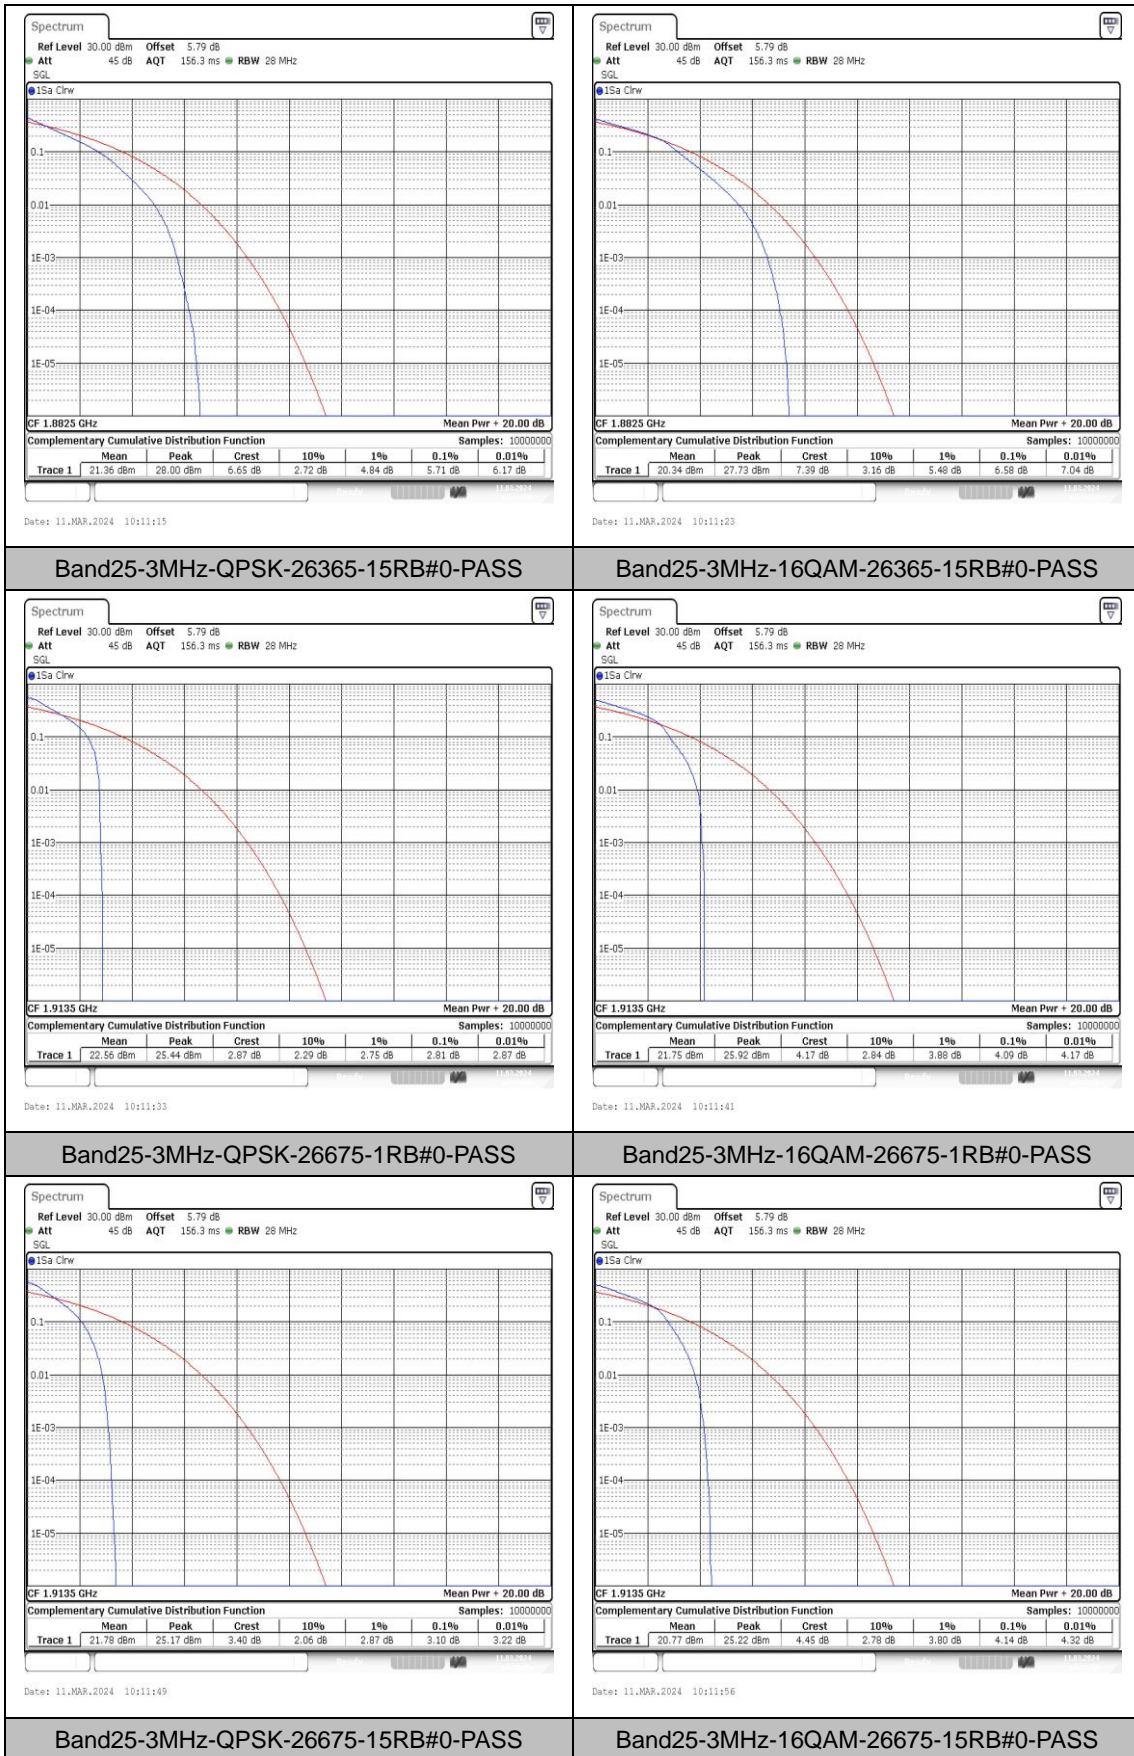

Test Graphs

Band25-3MHz-QPSK-26055-1RB#0-PASS **Band25-3MHz-16QAM-26055-1RB#0-PASS**

Band25-3MHz-QPSK-26055-15RB#0-PASS **Band25-3MHz-16QAM-26055-15RB#0-PASS**

Band25-3MHz-QPSK-26365-1RB#0-PASS **Band25-3MHz-16QAM-26365-1RB#0-PASS**