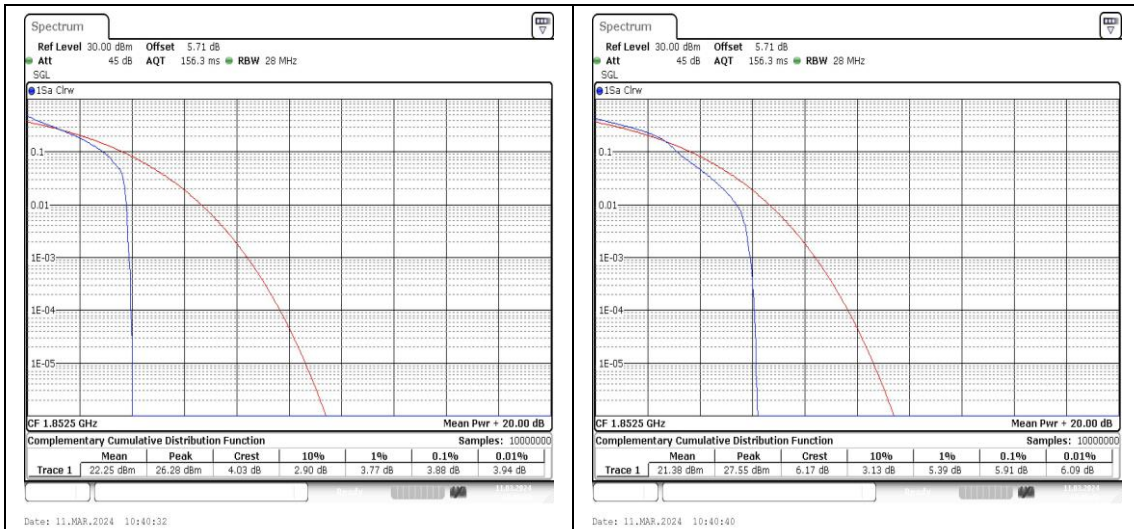

Test Graphs

Band25-3MHz-QPSK-26055-1RB#0-PASS **Band25-3MHz-16QAM-26055-1RB#0-PASS**

Band25-3MHz-QPSK-26055-15RB#0-PASS **Band25-3MHz-16QAM-26055-15RB#0-PASS**

Band25-3MHz-QPSK-26365-1RB#0-PASS **Band25-3MHz-16QAM-26365-1RB#0-PASS**