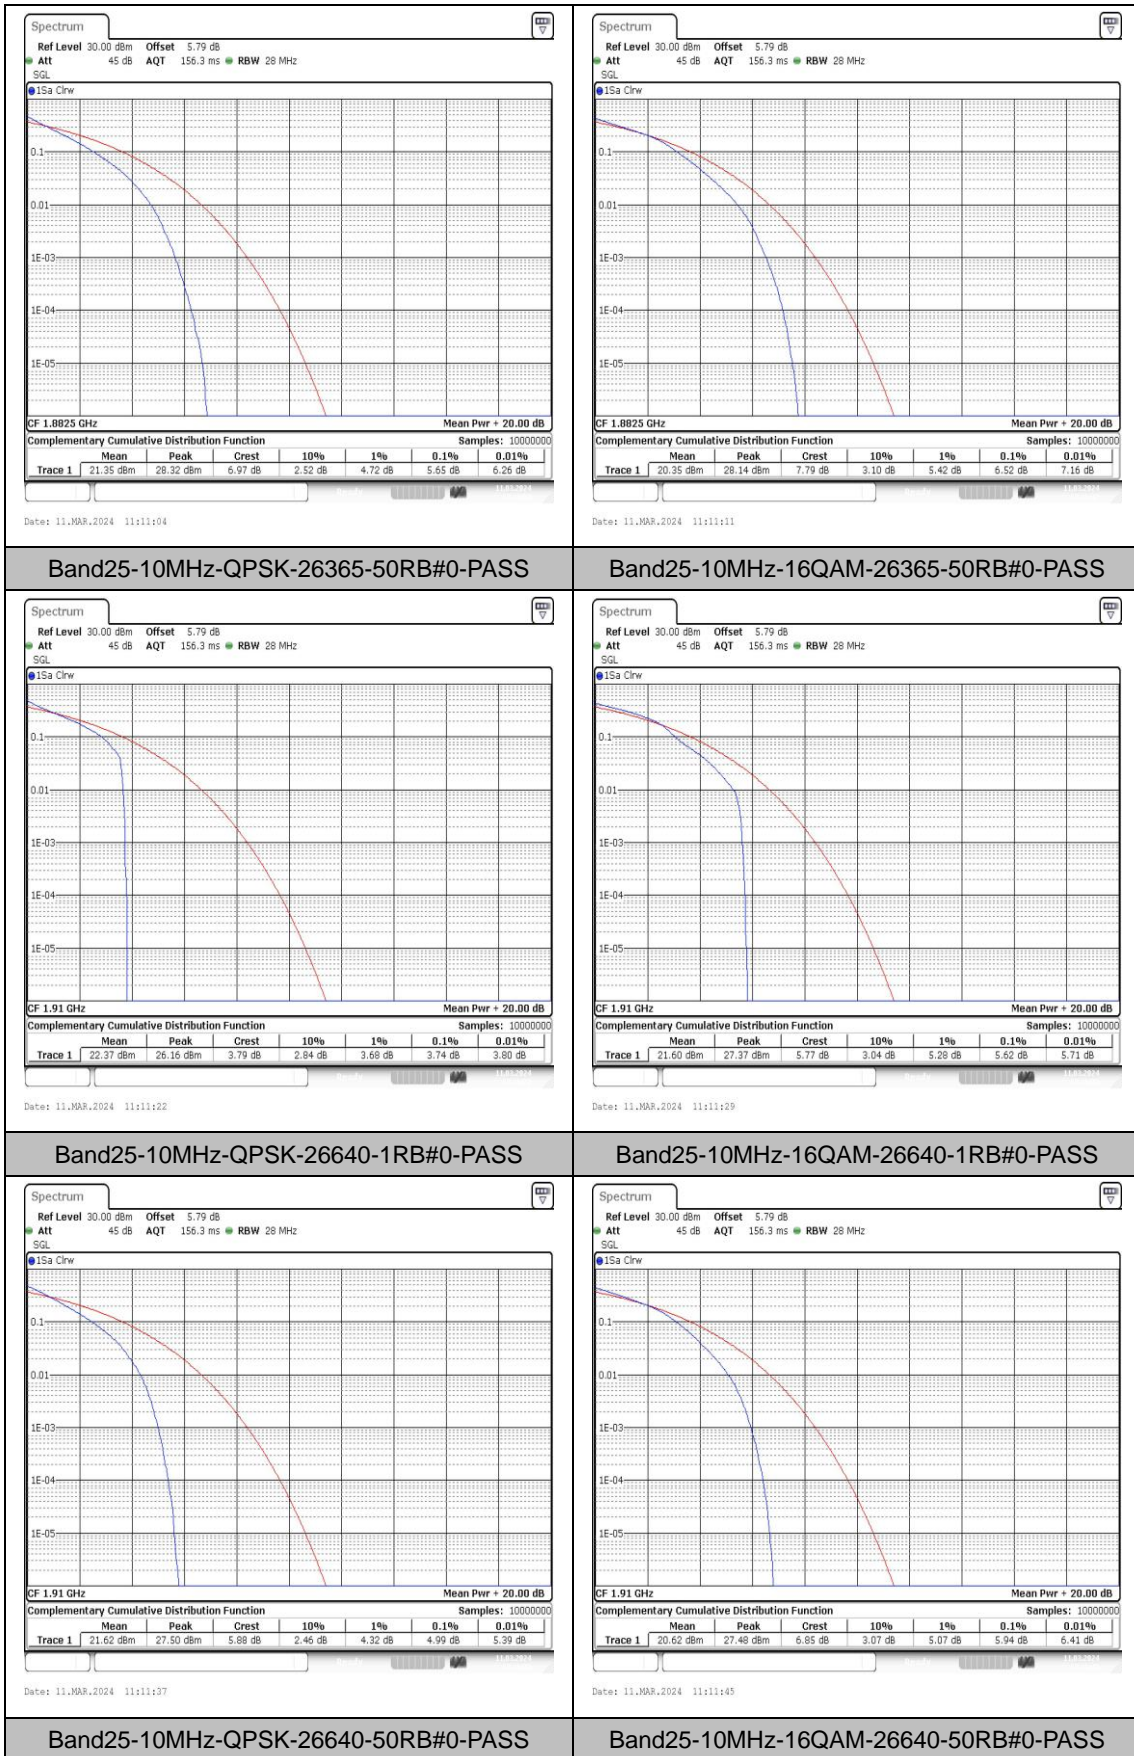

Test Graphs

Band25-3MHz-QPSK-26055-1RB#0-PASS **Band25-3MHz-16QAM-26055-1RB#0-PASS**

Band25-3MHz-QPSK-26055-15RB#0-PASS **Band25-3MHz-16QAM-26055-15RB#0-PASS**

Band25-3MHz-QPSK-26365-1RB#0-PASS **Band25-3MHz-16QAM-26365-1RB#0-PASS**