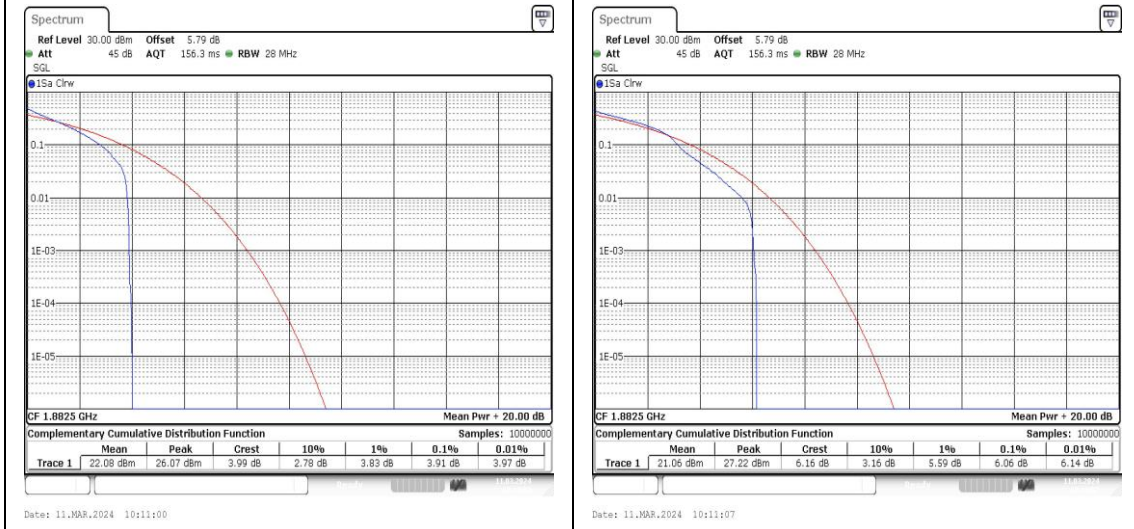

Test Graphs

Band25-3MHz-QPSK-26055-1RB#0-PASS **Band25-3MHz-16QAM-26055-1RB#0-PASS**

Band25-3MHz-QPSK-26055-15RB#0-PASS **Band25-3MHz-16QAM-26055-15RB#0-PASS**

Band25-3MHz-QPSK-26365-1RB#0-PASS **Band25-3MHz-16QAM-26365-1RB#0-PASS**