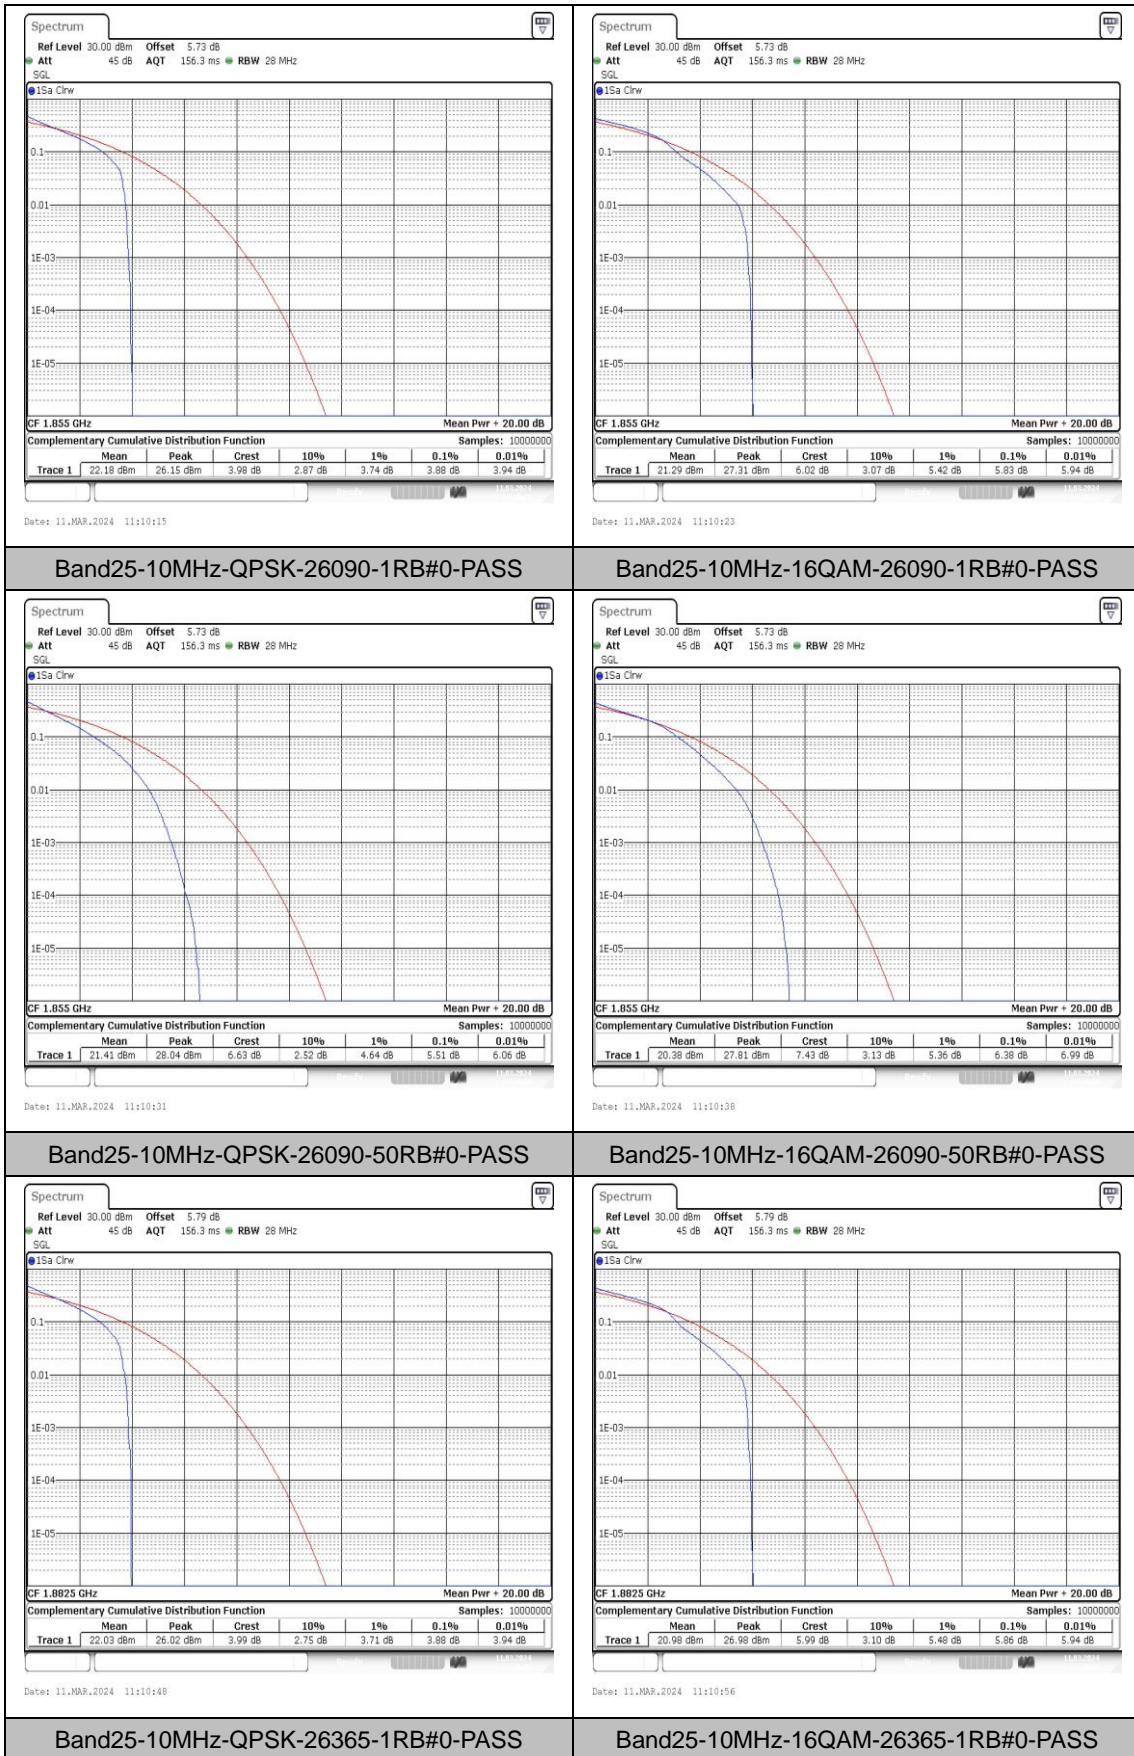

Test Graphs

Band25-3MHz-QPSK-26055-1RB#0-PASS **Band25-3MHz-16QAM-26055-1RB#0-PASS**

Band25-3MHz-QPSK-26055-15RB#0-PASS **Band25-3MHz-16QAM-26055-15RB#0-PASS**

Band25-3MHz-QPSK-26365-1RB#0-PASS **Band25-3MHz-16QAM-26365-1RB#0-PASS**