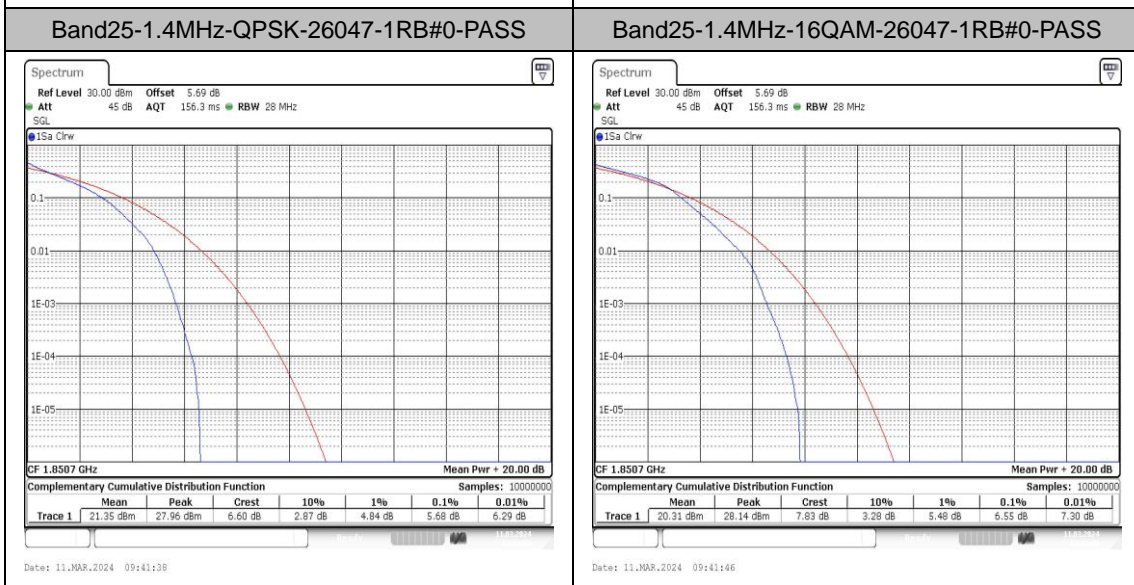

Test Graphs