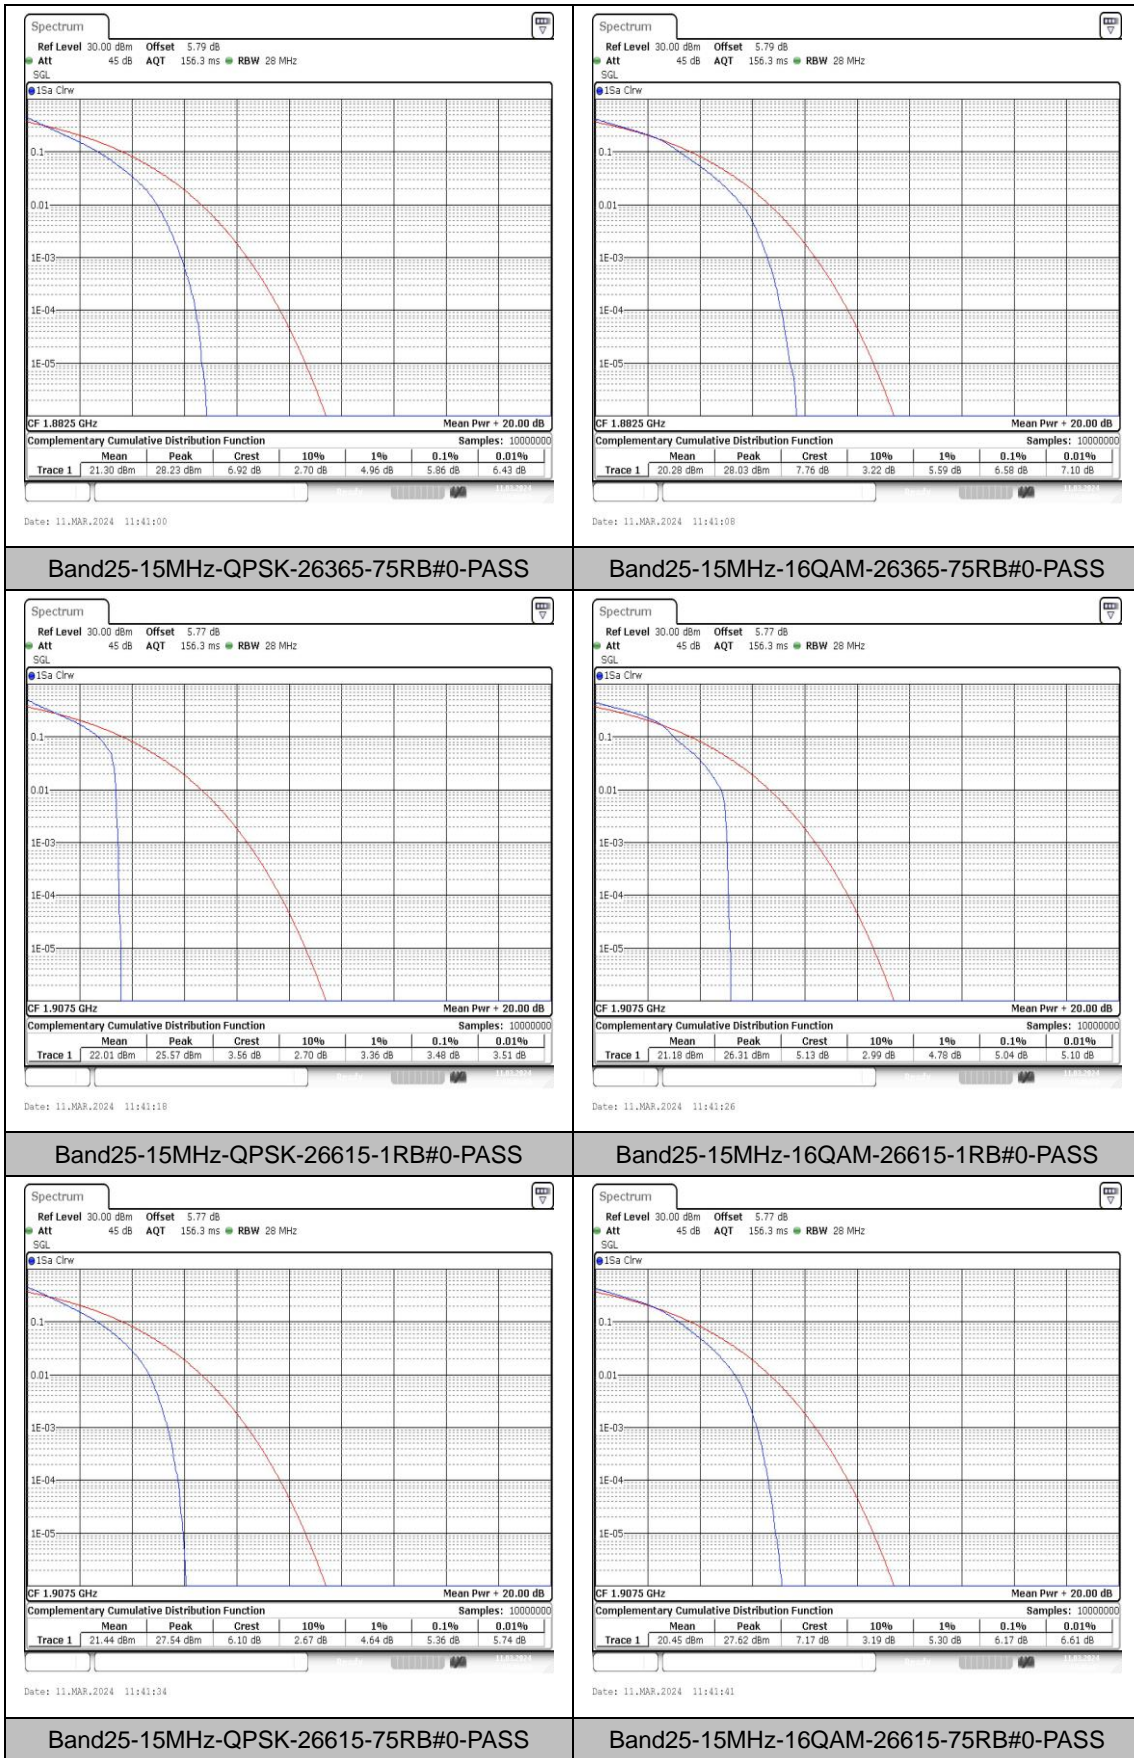

Test Graphs

Band25-3MHz-QPSK-26055-1RB#0-PASS **Band25-3MHz-16QAM-26055-1RB#0-PASS**

Band25-3MHz-QPSK-26055-15RB#0-PASS **Band25-3MHz-16QAM-26055-15RB#0-PASS**

Band25-3MHz-QPSK-26365-1RB#0-PASS **Band25-3MHz-16QAM-26365-1RB#0-PASS**