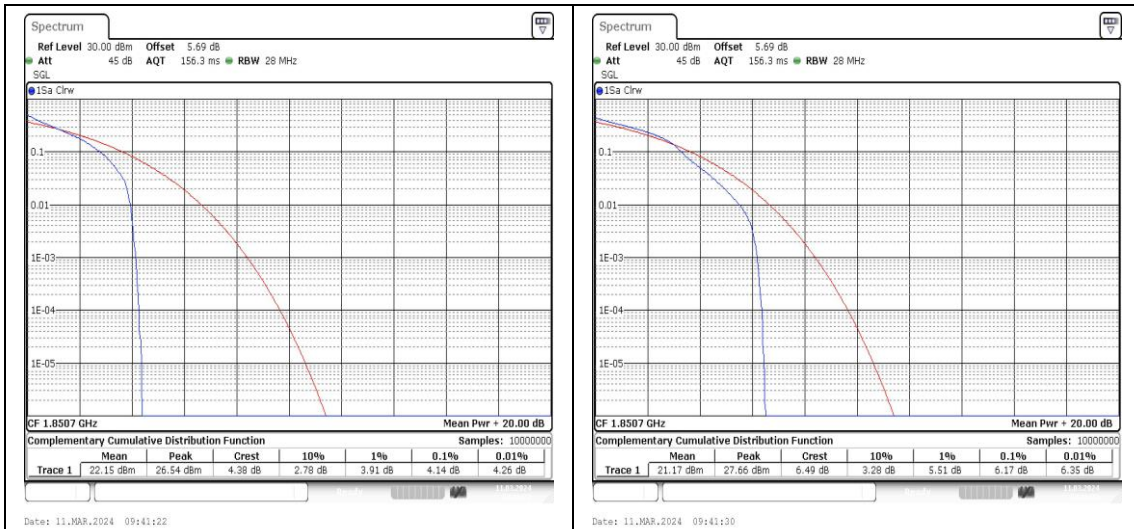

Test Graphs