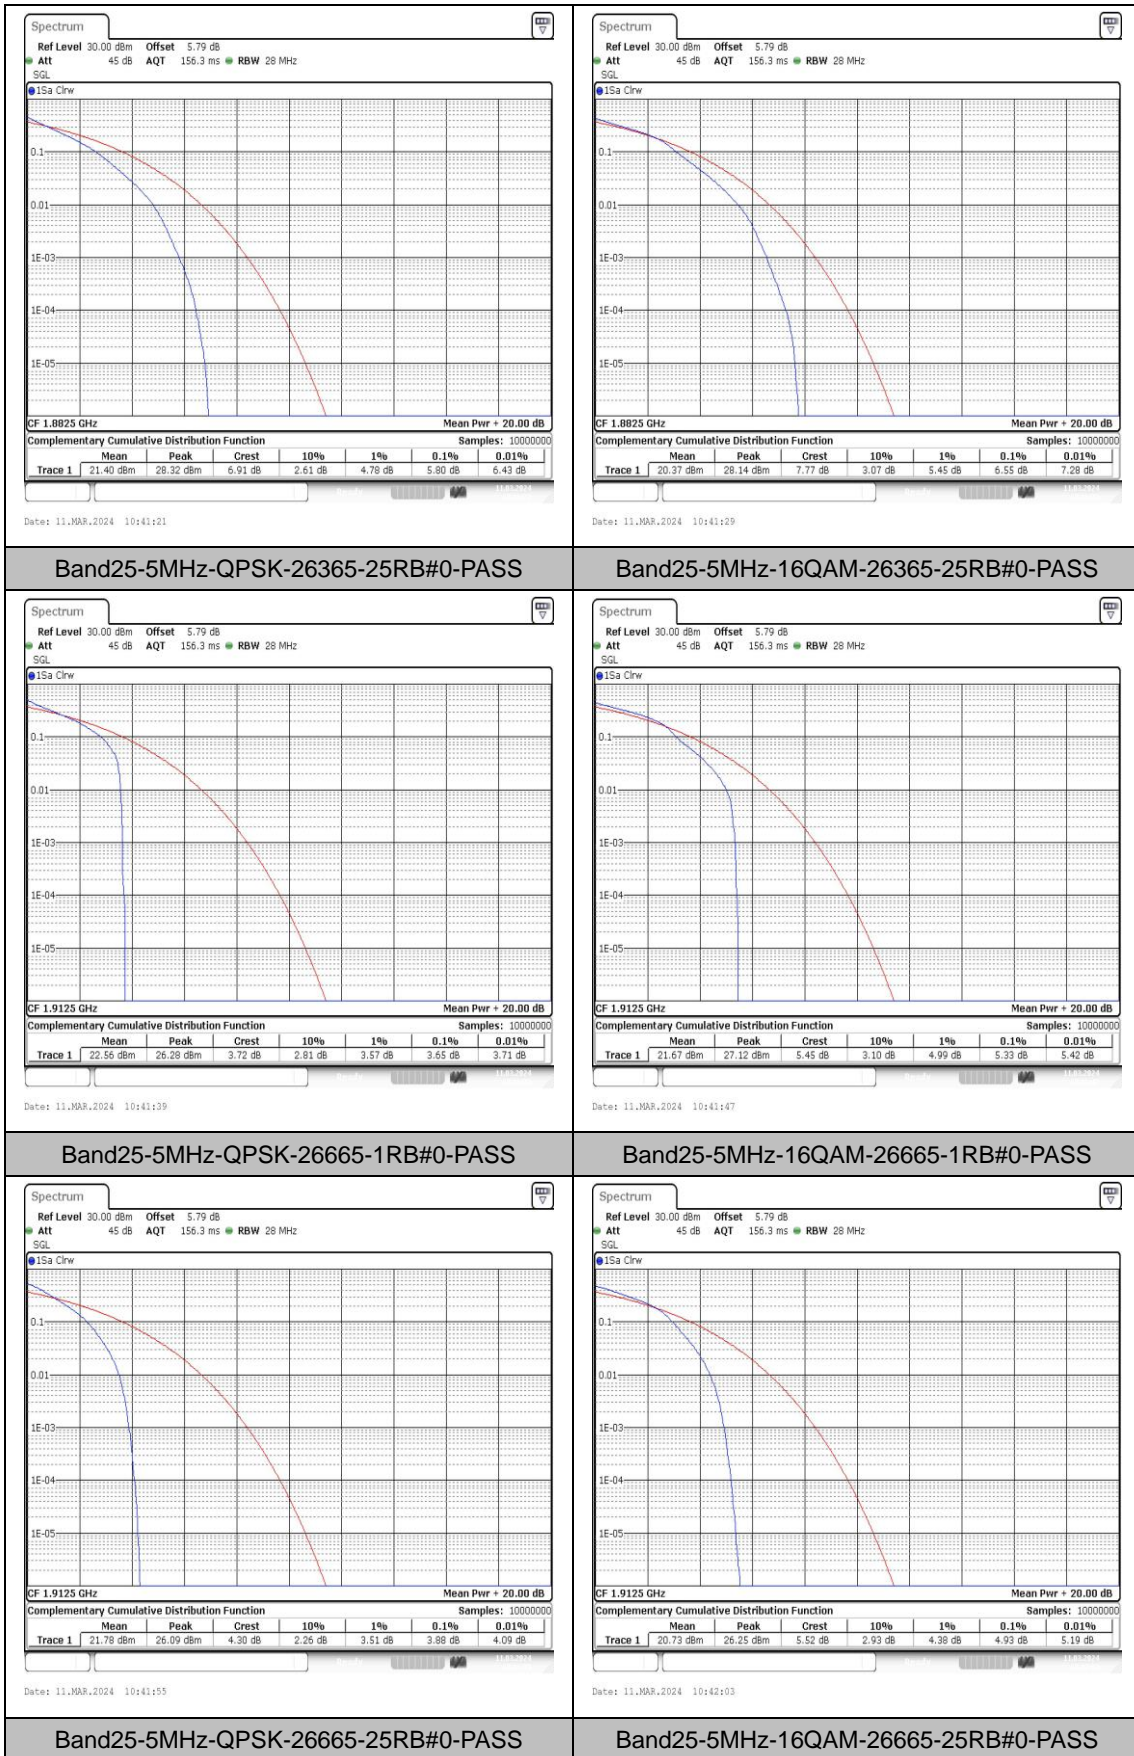

Test Graphs

Band25-3MHz-QPSK-26055-1RB#0-PASS **Band25-3MHz-16QAM-26055-1RB#0-PASS**

Band25-3MHz-QPSK-26055-15RB#0-PASS **Band25-3MHz-16QAM-26055-15RB#0-PASS**

Band25-3MHz-QPSK-26365-1RB#0-PASS **Band25-3MHz-16QAM-26365-1RB#0-PASS**