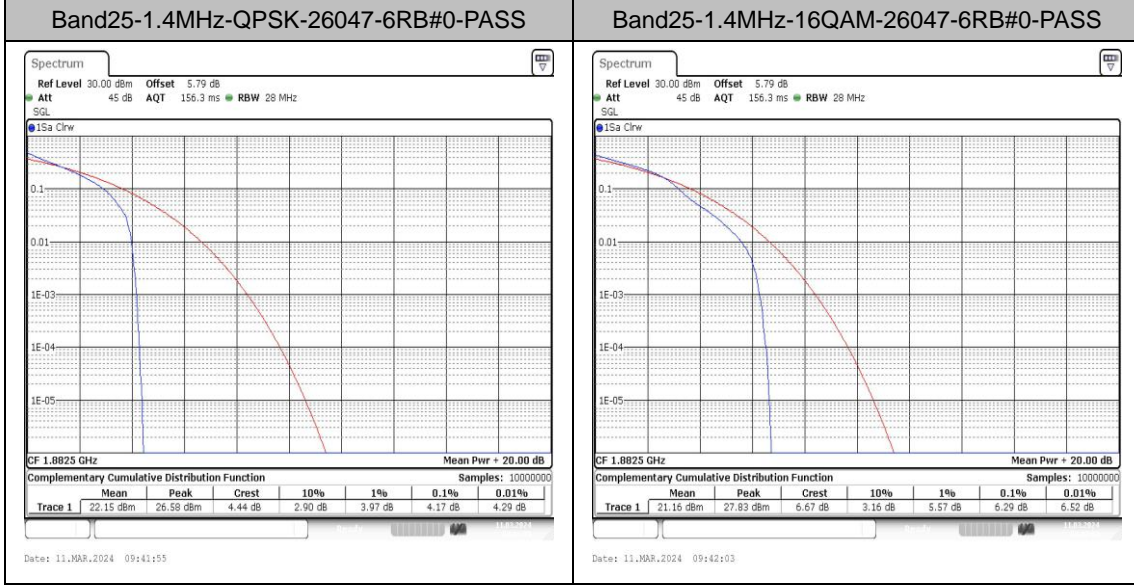

Test Graphs