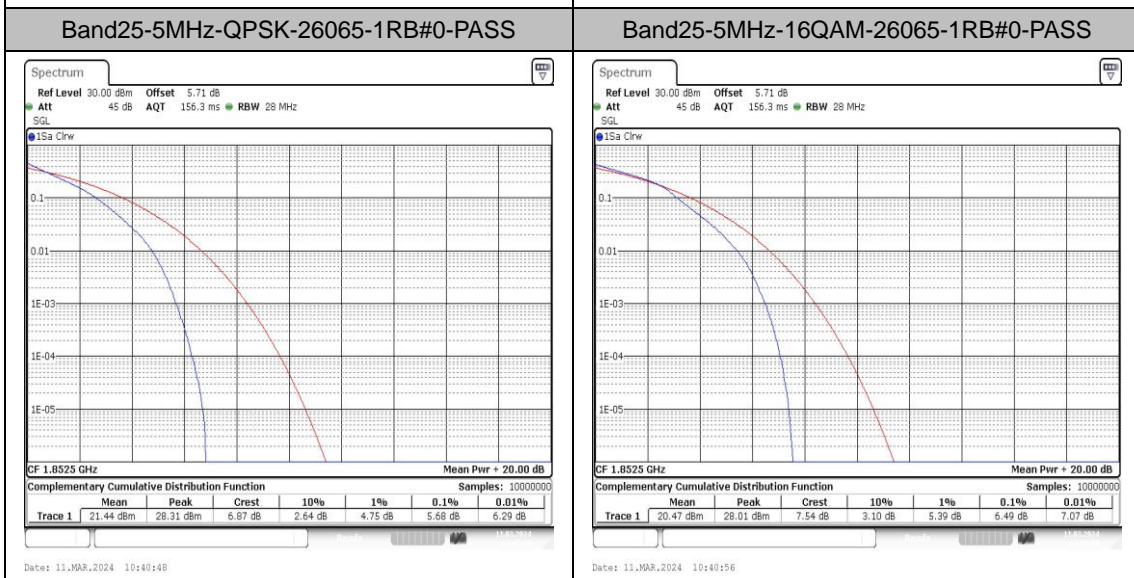

Test Graphs

Band25-3MHz-QPSK-26055-1RB#0-PASS **Band25-3MHz-16QAM-26055-1RB#0-PASS**

Band25-3MHz-QPSK-26055-15RB#0-PASS **Band25-3MHz-16QAM-26055-15RB#0-PASS**

Band25-3MHz-QPSK-26365-1RB#0-PASS **Band25-3MHz-16QAM-26365-1RB#0-PASS**