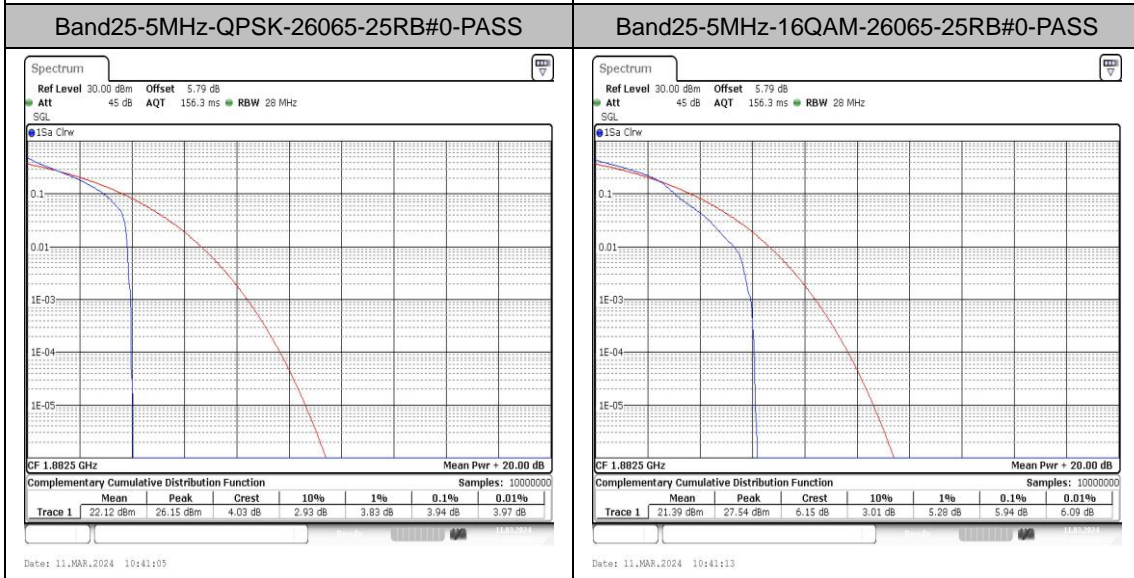

Test Graphs

Band25-3MHz-QPSK-26055-1RB#0-PASS **Band25-3MHz-16QAM-26055-1RB#0-PASS**

Band25-3MHz-QPSK-26055-15RB#0-PASS **Band25-3MHz-16QAM-26055-15RB#0-PASS**

Band25-3MHz-QPSK-26365-1RB#0-PASS **Band25-3MHz-16QAM-26365-1RB#0-PASS**