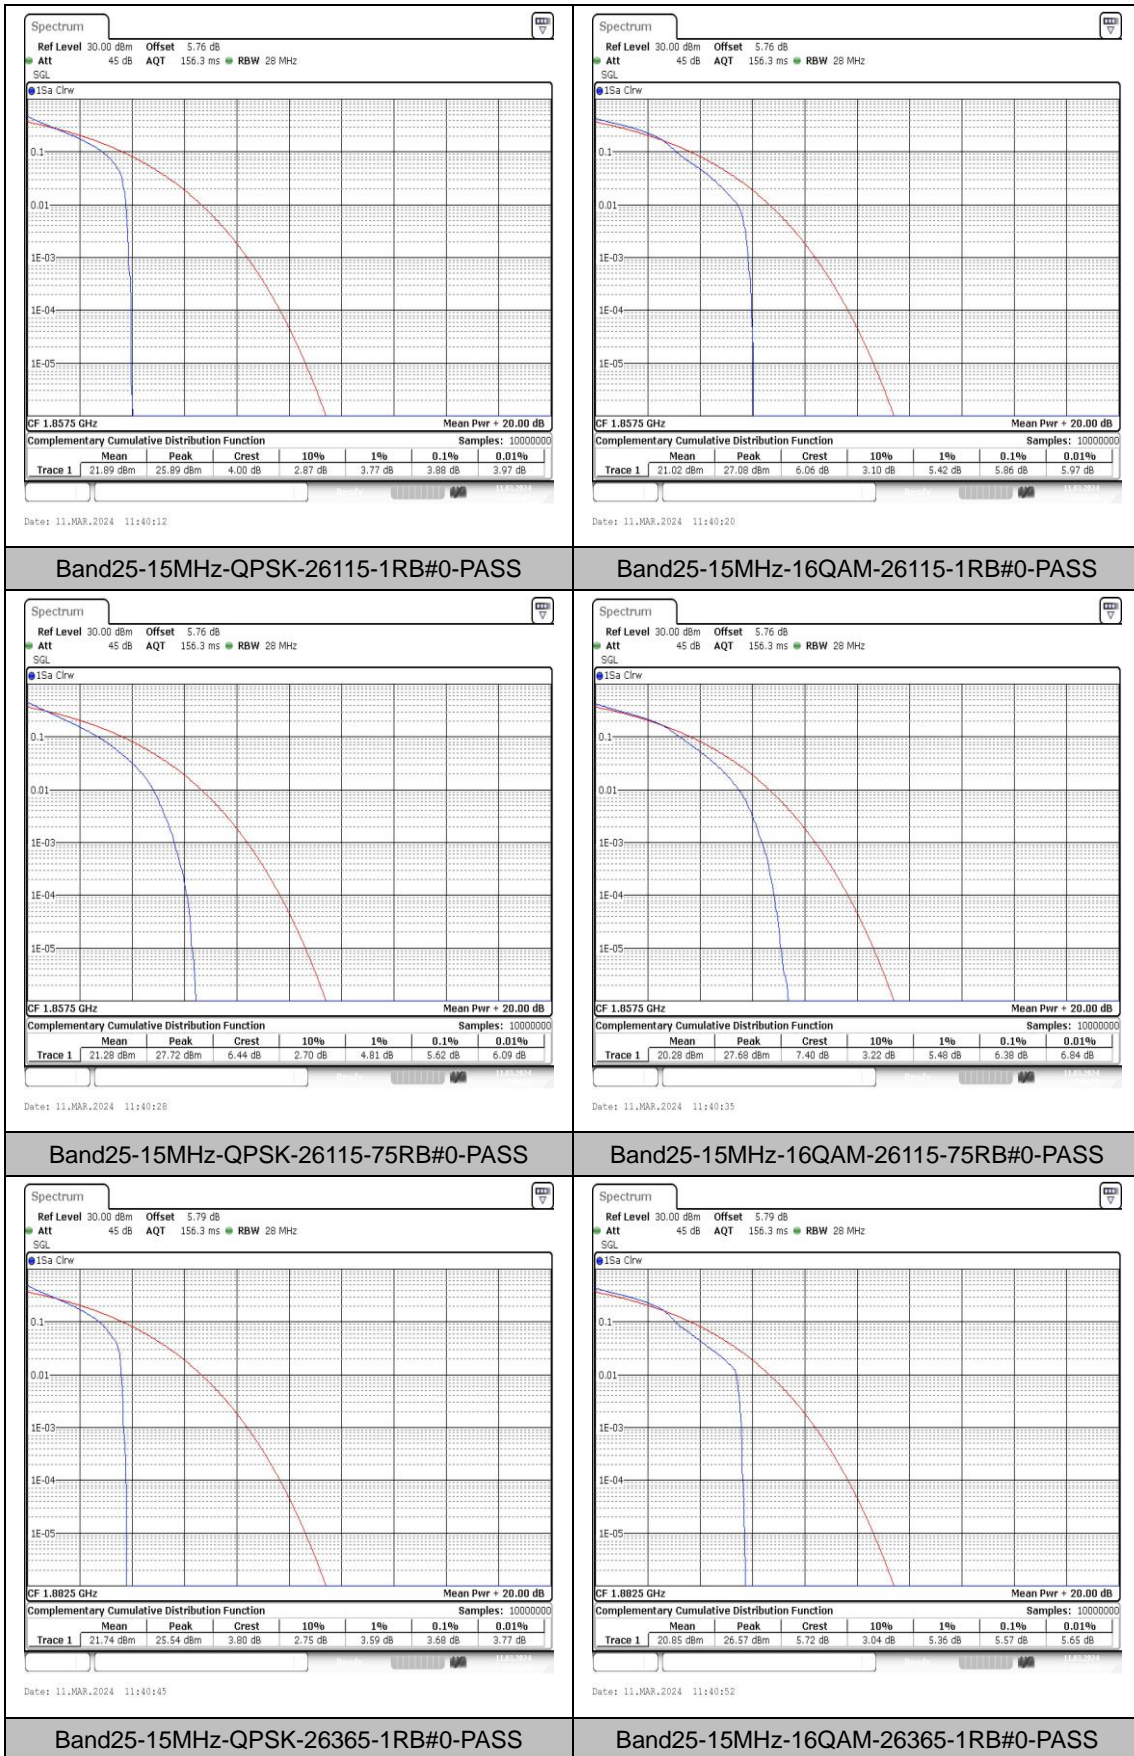

Test Graphs

Band25-3MHz-QPSK-26055-1RB#0-PASS **Band25-3MHz-16QAM-26055-1RB#0-PASS**

Band25-3MHz-QPSK-26055-15RB#0-PASS **Band25-3MHz-16QAM-26055-15RB#0-PASS**

Band25-3MHz-QPSK-26365-1RB#0-PASS **Band25-3MHz-16QAM-26365-1RB#0-PASS**