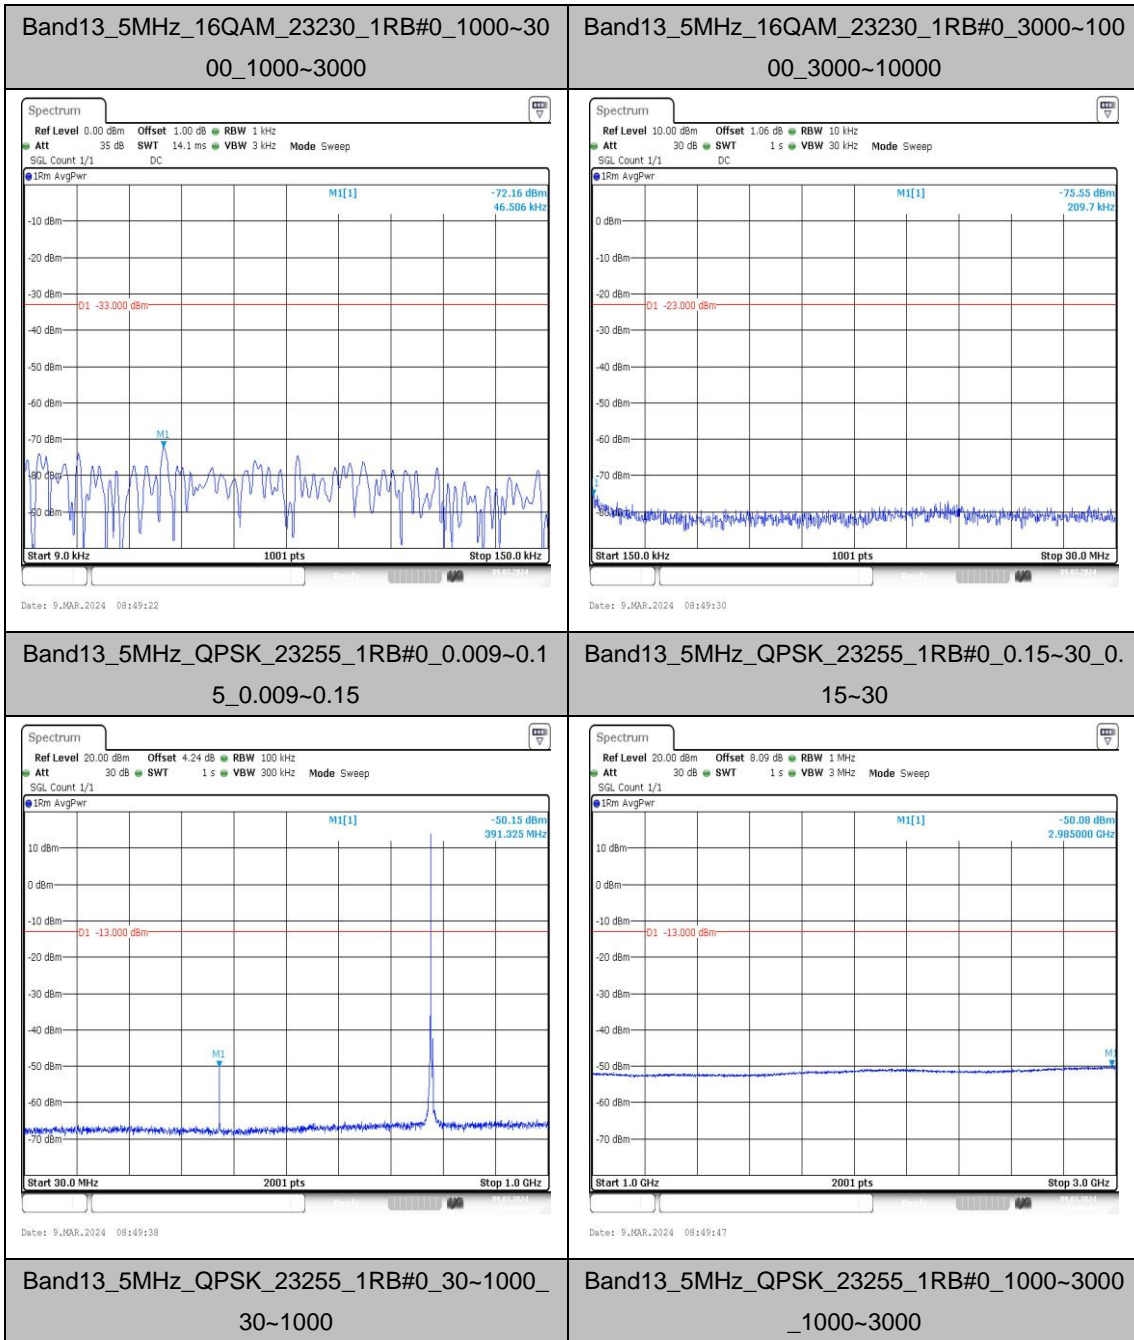

Band13	10MHz	16QAM	23230	1RB#0	0.15~30	PASS
Band13	10MHz	16QAM	23230	1RB#0	30~1000	PASS
Band13	10MHz	16QAM	23230	1RB#0	1000~3000	PASS
Band13	10MHz	16QAM	23230	1RB#0	3000~10000	PASS

Test Graphs

Band13_10MHz_16QAM_23230_1RB#0_1000~3000_1000~3000	Band13_10MHz_16QAM_23230_1RB#0_3000~10000_3000~10000
--	--