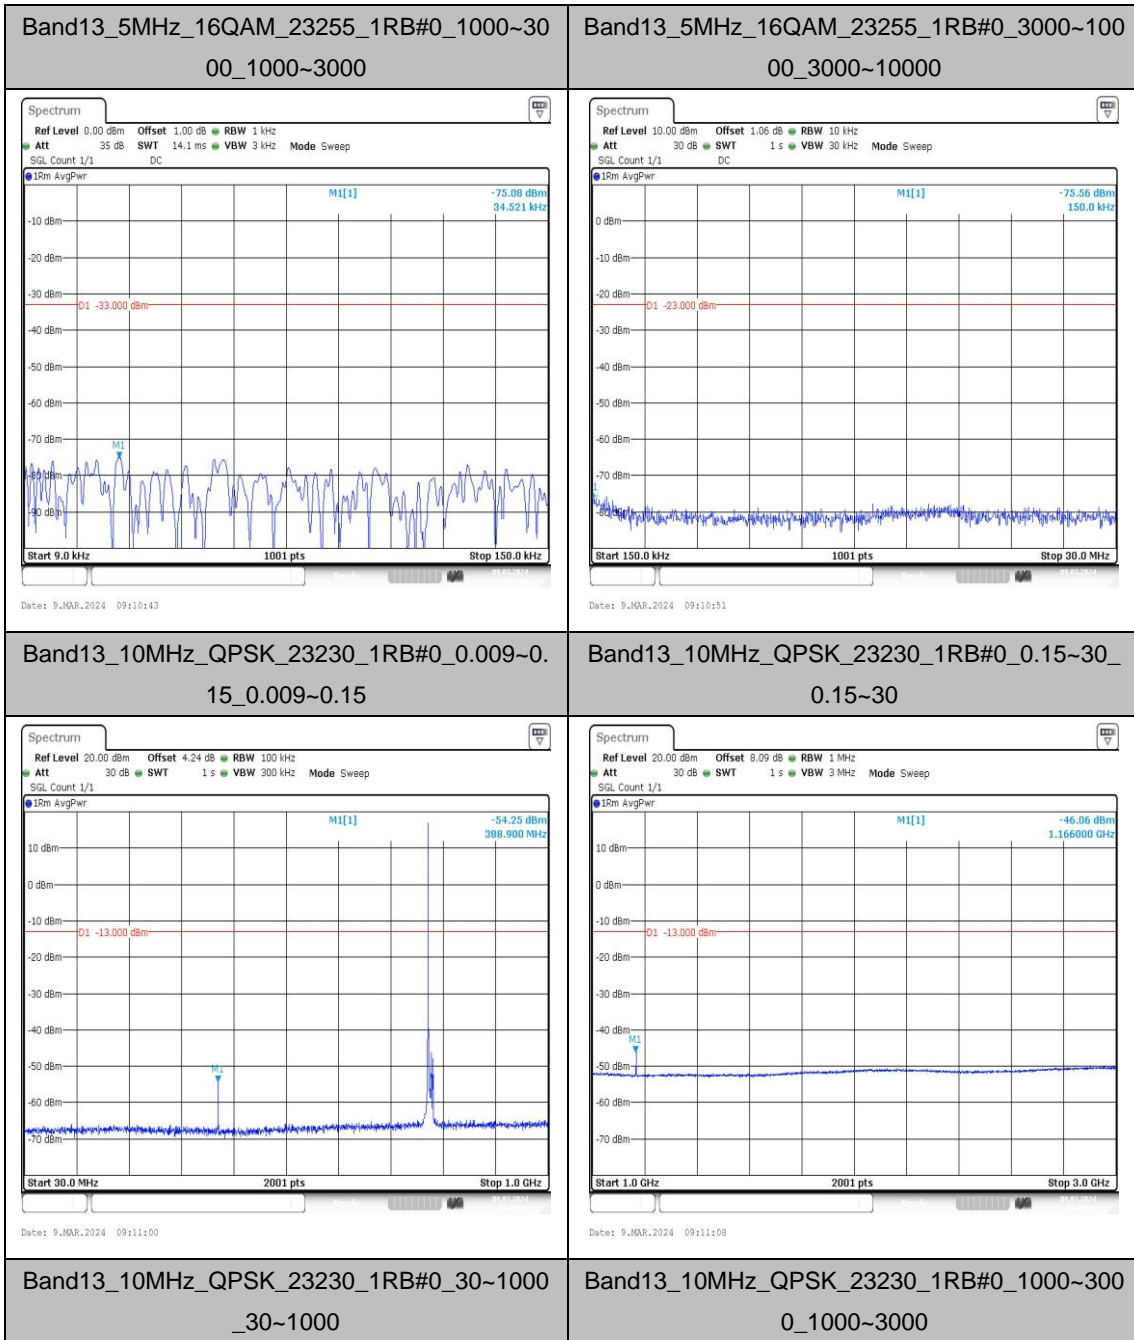

Band13	10MHz	16QAM	23230	1RB#0	0.15~30	PASS
Band13	10MHz	16QAM	23230	1RB#0	30~1000	PASS
Band13	10MHz	16QAM	23230	1RB#0	1000~3000	PASS
Band13	10MHz	16QAM	23230	1RB#0	3000~10000	PASS

Test Graphs

Band13_10MHz_16QAM_23230_1RB#0_1000~3000_1000~3000	Band13_10MHz_16QAM_23230_1RB#0_3000~10000_3000~10000
--	--