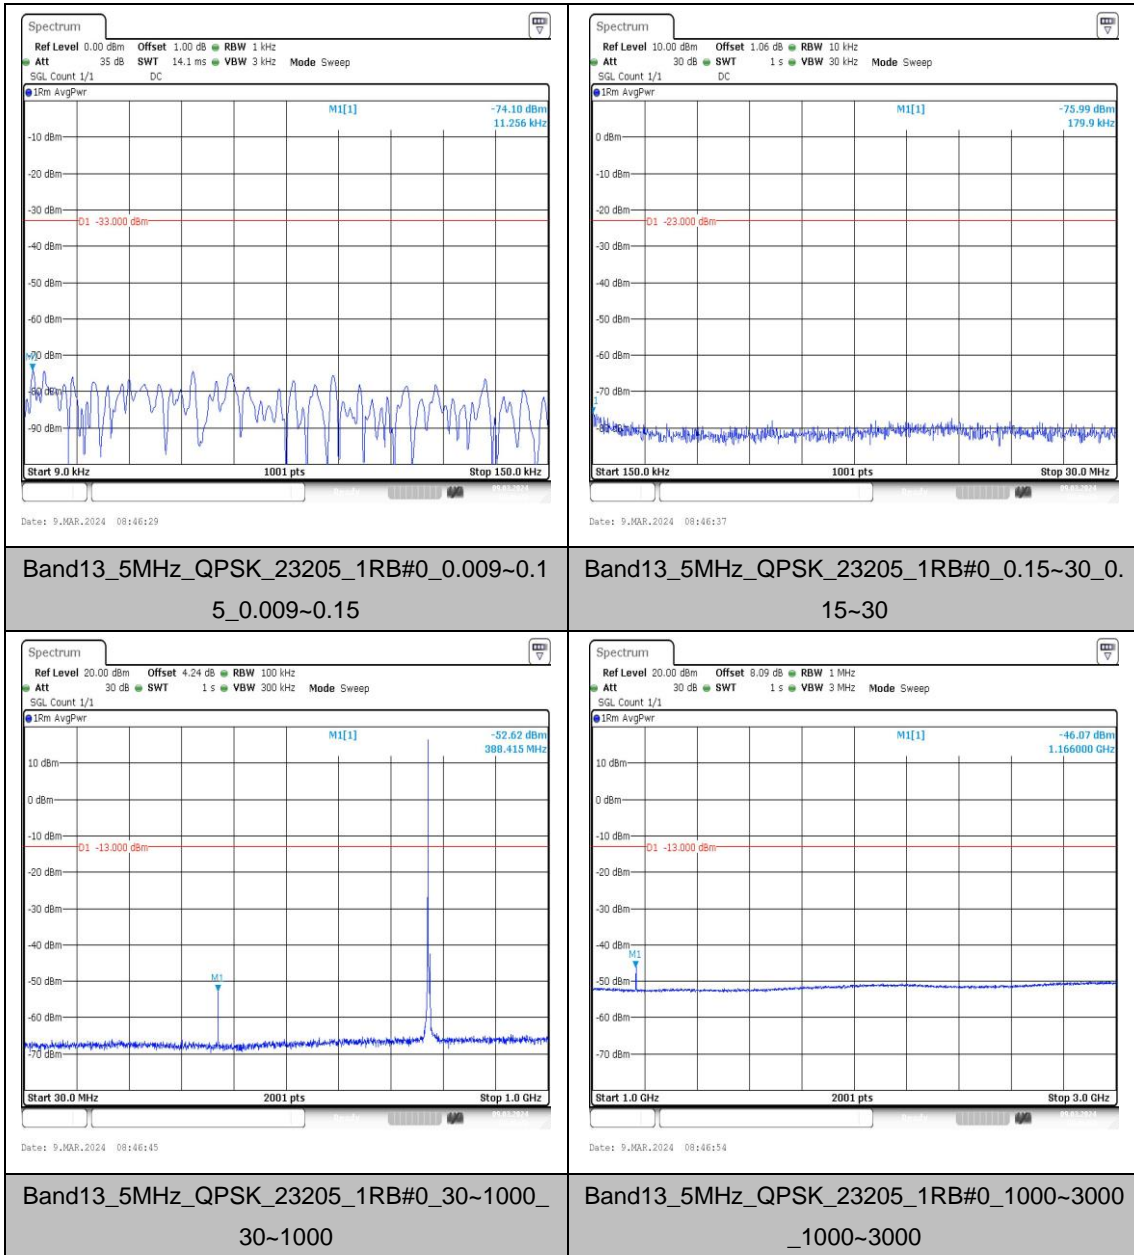

Test Graphs