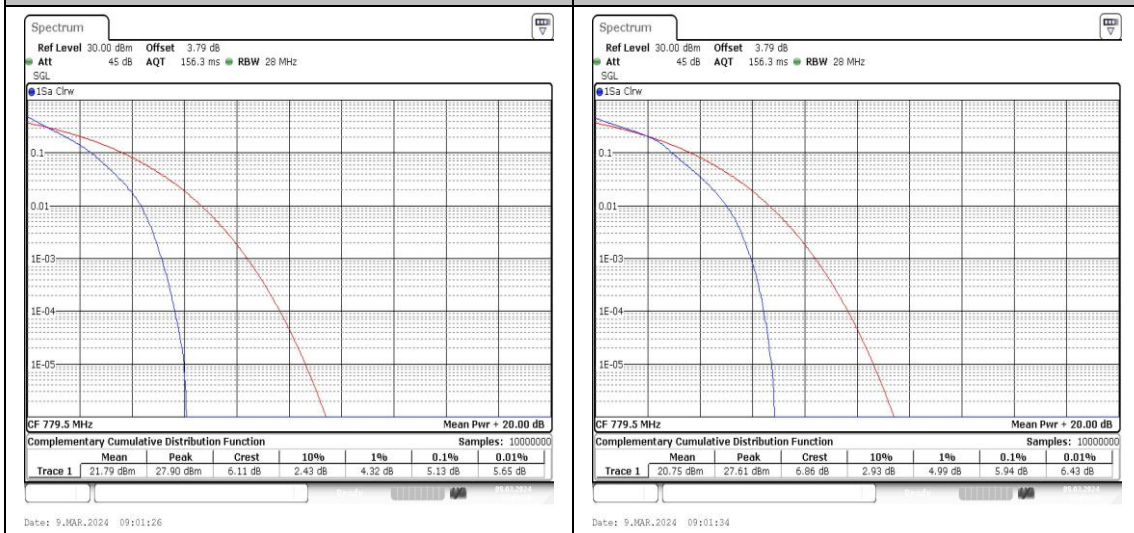

Band13-5MHz-QPSK-23205-25RB#0-PASS   **Band13-5MHz-16QAM-23205-25RB#0-PASS**