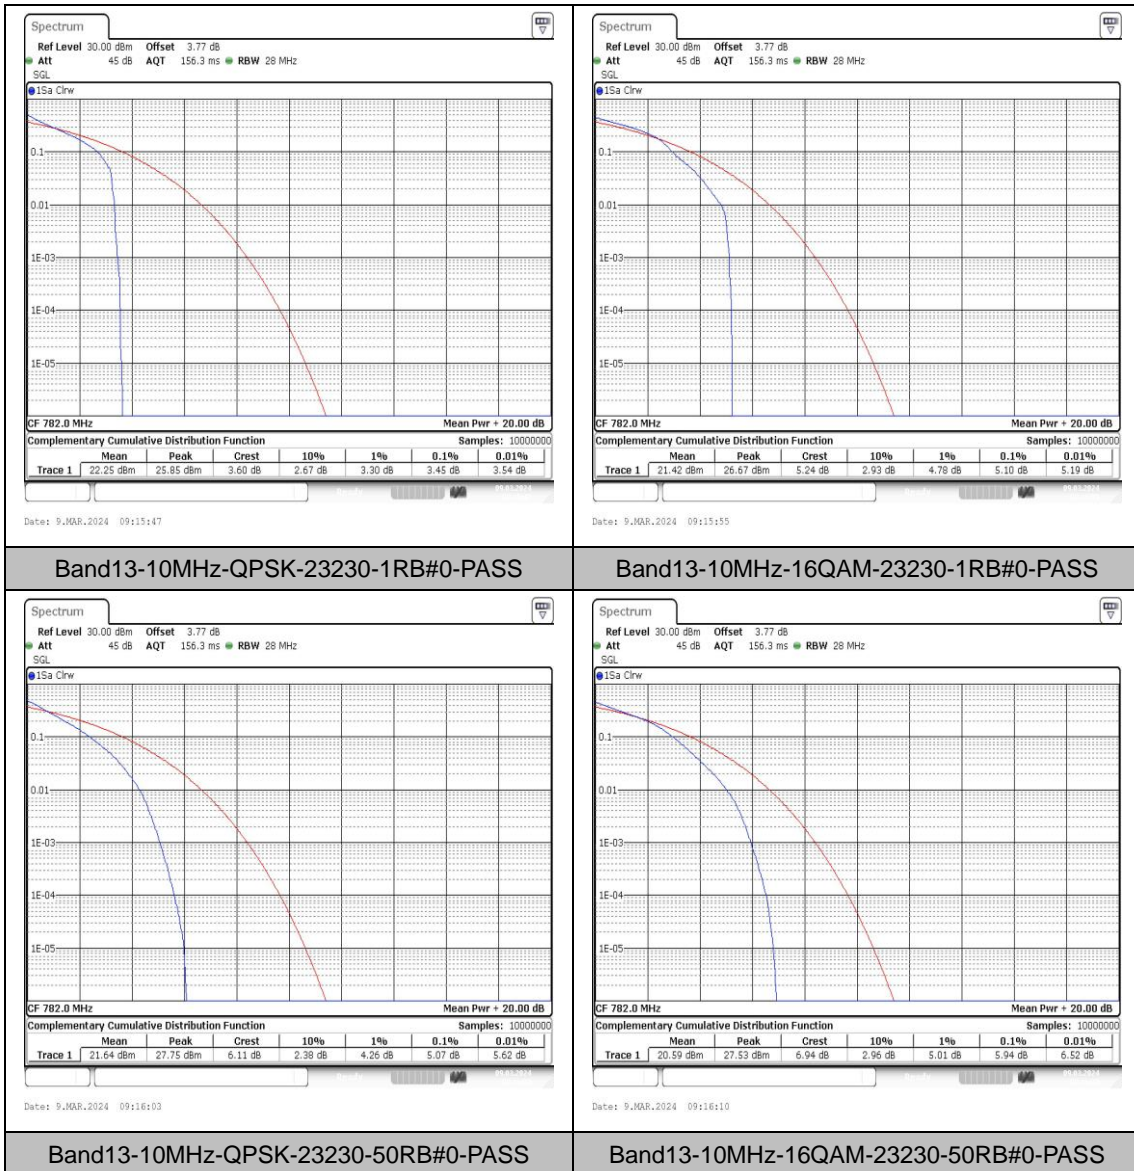

Test Graphs

Band13-5MHz-QPSK-23205-1RB#0-PASS **Band13-5MHz-16QAM-23205-1RB#0-PASS**

Band13-5MHz-QPSK-23205-25RB#0-PASS **Band13-5MHz-16QAM-23205-25RB#0-PASS**

Band13-5MHz-QPSK-23230-1RB#0-PASS **Band13-5MHz-16QAM-23230-1RB#0-PASS**

Appendix C: 26dB Bandwidth and Occupied Bandwidth

Test Result

Band	Bandwidth	Modulation	Channel	RB Configuration	Occupied Bandwidth (MHz)	26dB Bandwidth (MHz)	Verdict
Band13	5MHz	QPSK	23205	25RB#0	4.505	5.00	PASS
Band13	5MHz	16QAM	23205	25RB#0	4.496	4.94	PASS
Band13	5MHz	QPSK	23230	25RB#0	4.505	5.00	PASS
Band13	5MHz	16QAM	23230	25RB#0	4.505	4.97	PASS
Band13	5MHz	QPSK	23255	25RB#0	4.496	4.98	PASS
Band13	5MHz	16QAM	23255	25RB#0	4.505	5.01	PASS
Band13	10MHz	QPSK	23230	50RB#0	8.985	9.90	PASS
Band13	10MHz	16QAM	23230	50RB#0	8.985	9.87	PASS