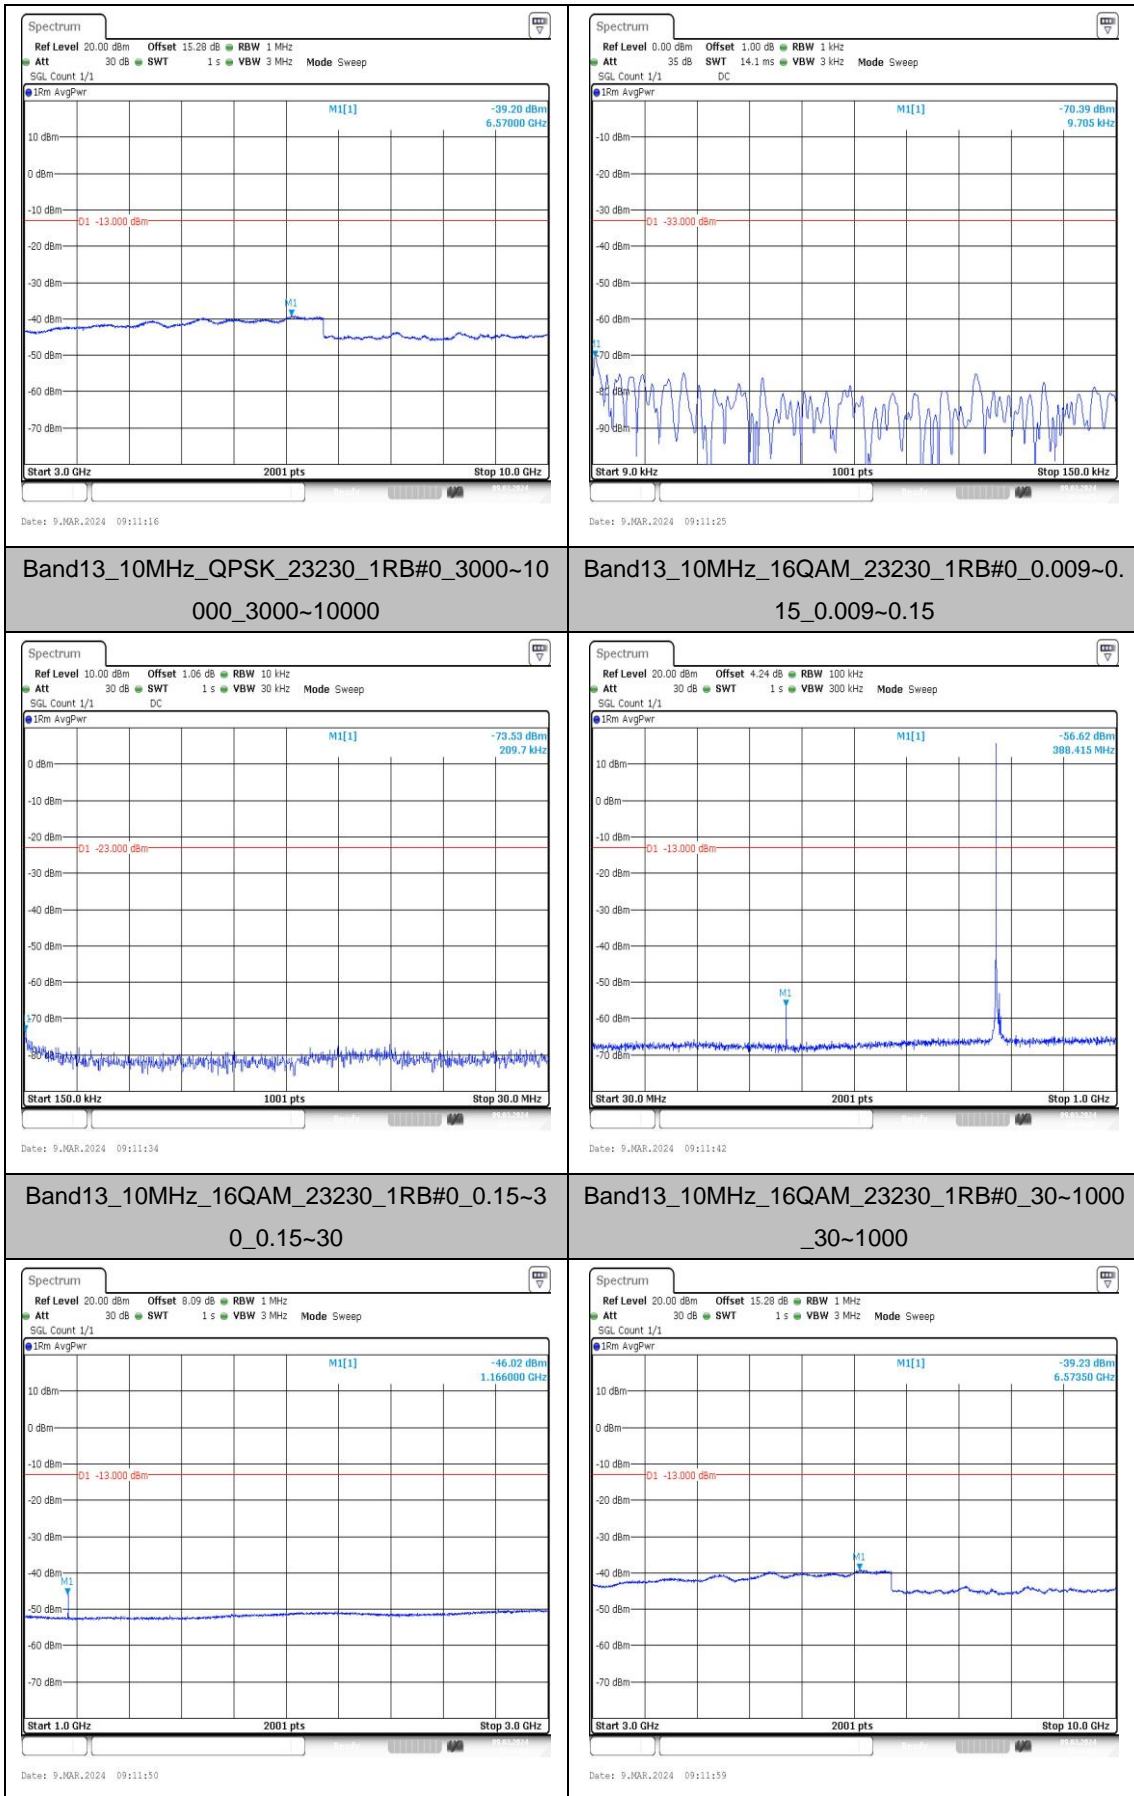

Band13	10MHz	16QAM	23230	1RB#0	0.15~30	PASS
Band13	10MHz	16QAM	23230	1RB#0	30~1000	PASS
Band13	10MHz	16QAM	23230	1RB#0	1000~3000	PASS
Band13	10MHz	16QAM	23230	1RB#0	3000~10000	PASS

Test Graphs

Band13_10MHz_16QAM_23230_1RB#0_1000~3000_1000~3000	Band13_10MHz_16QAM_23230_1RB#0_3000~10000_3000~10000
--	--