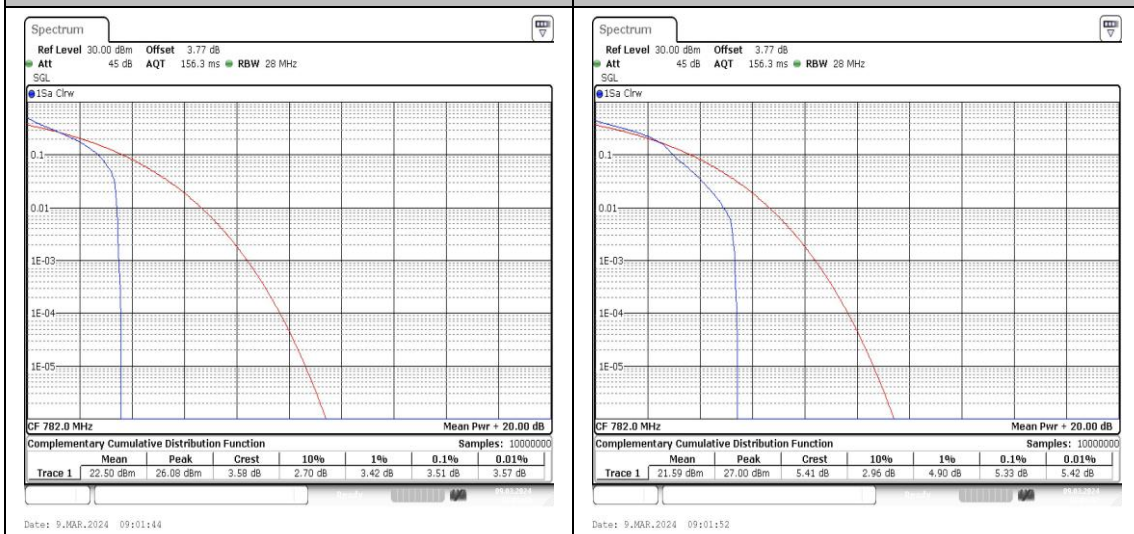

Band13-5MHz-QPSK-23230-1RB#0-PASS   **Band13-5MHz-16QAM-23230-1RB#0-PASS**