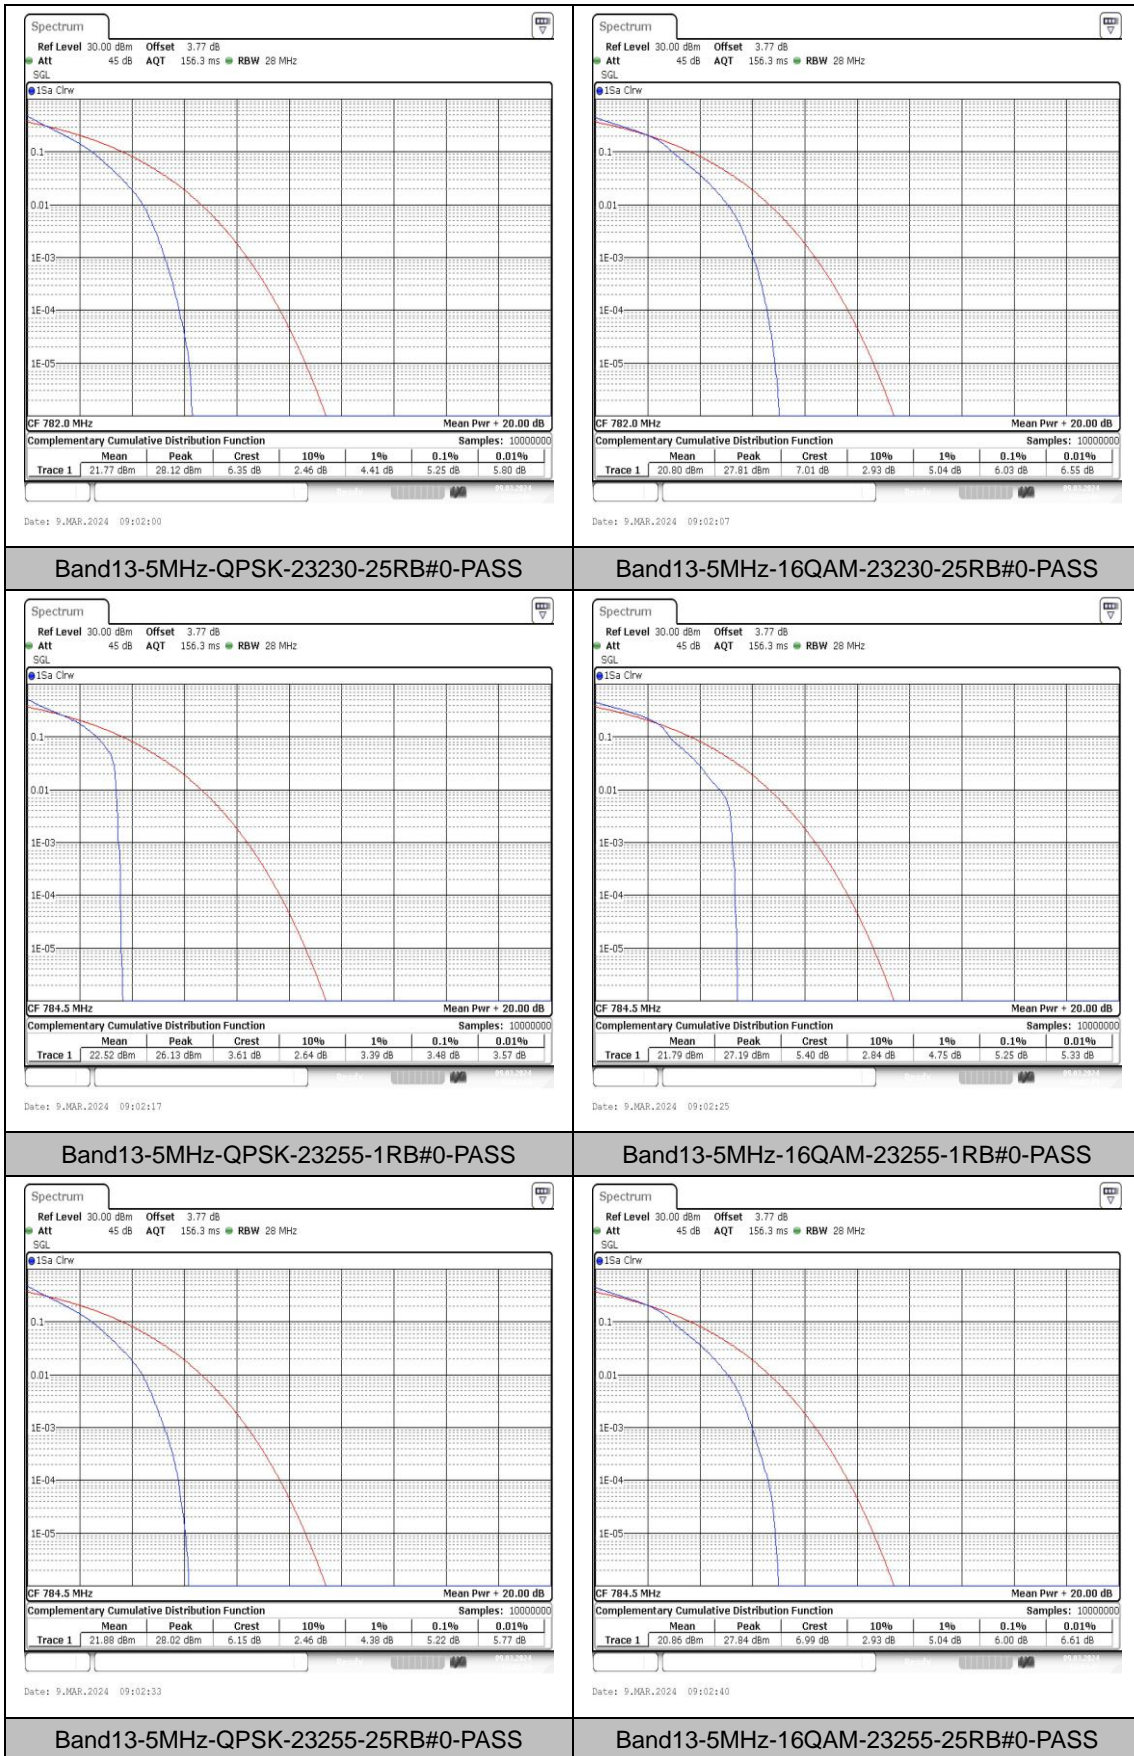

Test Graphs

Band13-5MHz-QPSK-23205-1RB#0-PASS **Band13-5MHz-16QAM-23205-1RB#0-PASS**

Band13-5MHz-QPSK-23205-25RB#0-PASS **Band13-5MHz-16QAM-23205-25RB#0-PASS**

Band13-5MHz-QPSK-23230-1RB#0-PASS **Band13-5MHz-16QAM-23230-1RB#0-PASS**