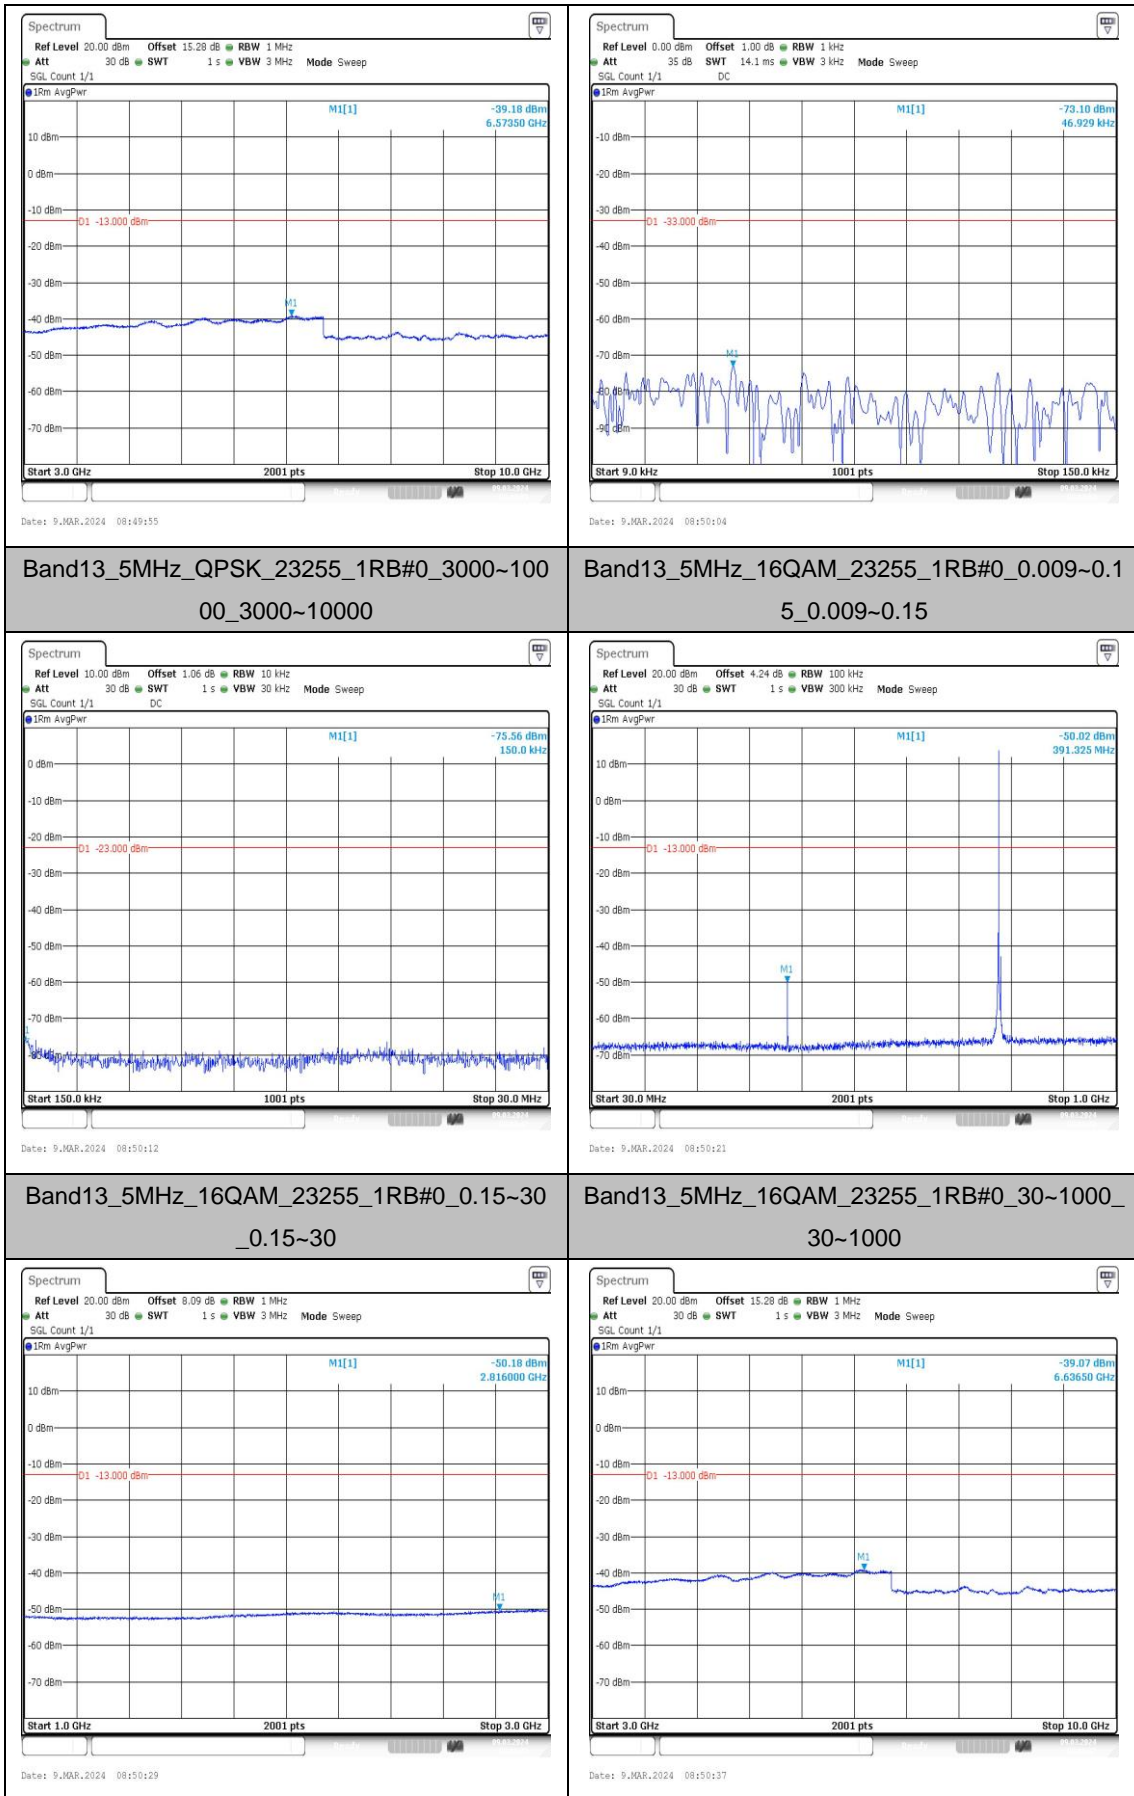

Band13	10MHz	16QAM	23230	1RB#0	0.15~30	PASS
Band13	10MHz	16QAM	23230	1RB#0	30~1000	PASS
Band13	10MHz	16QAM	23230	1RB#0	1000~3000	PASS
Band13	10MHz	16QAM	23230	1RB#0	3000~10000	PASS

Test Graphs

Band13_10MHz_16QAM_23230_1RB#0_1000~3000_1000~3000	Band13_10MHz_16QAM_23230_1RB#0_3000~10000_3000~10000
--	--