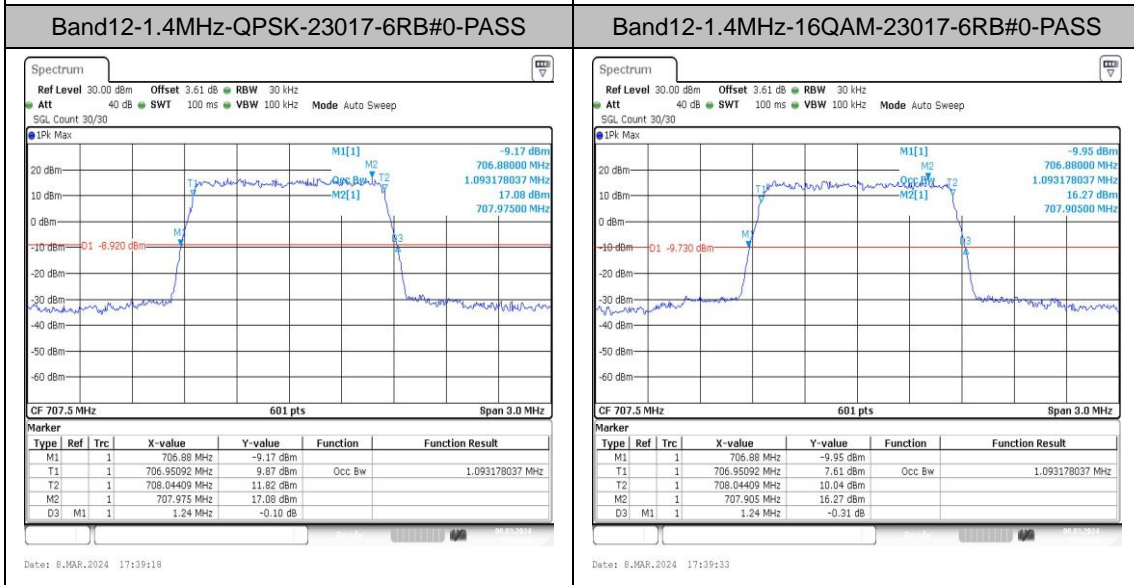

Test Graphs