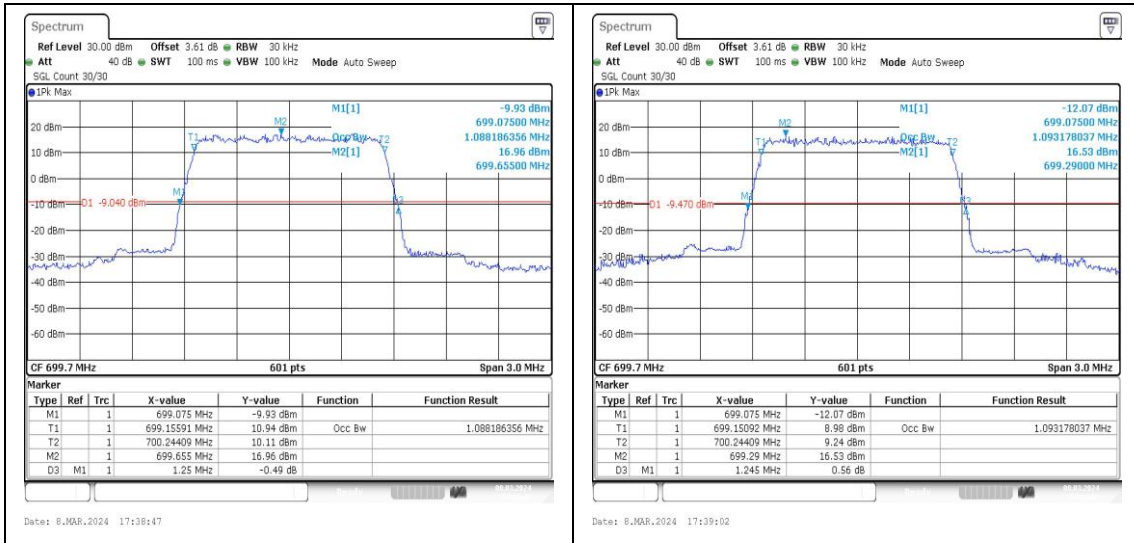

Test Graphs