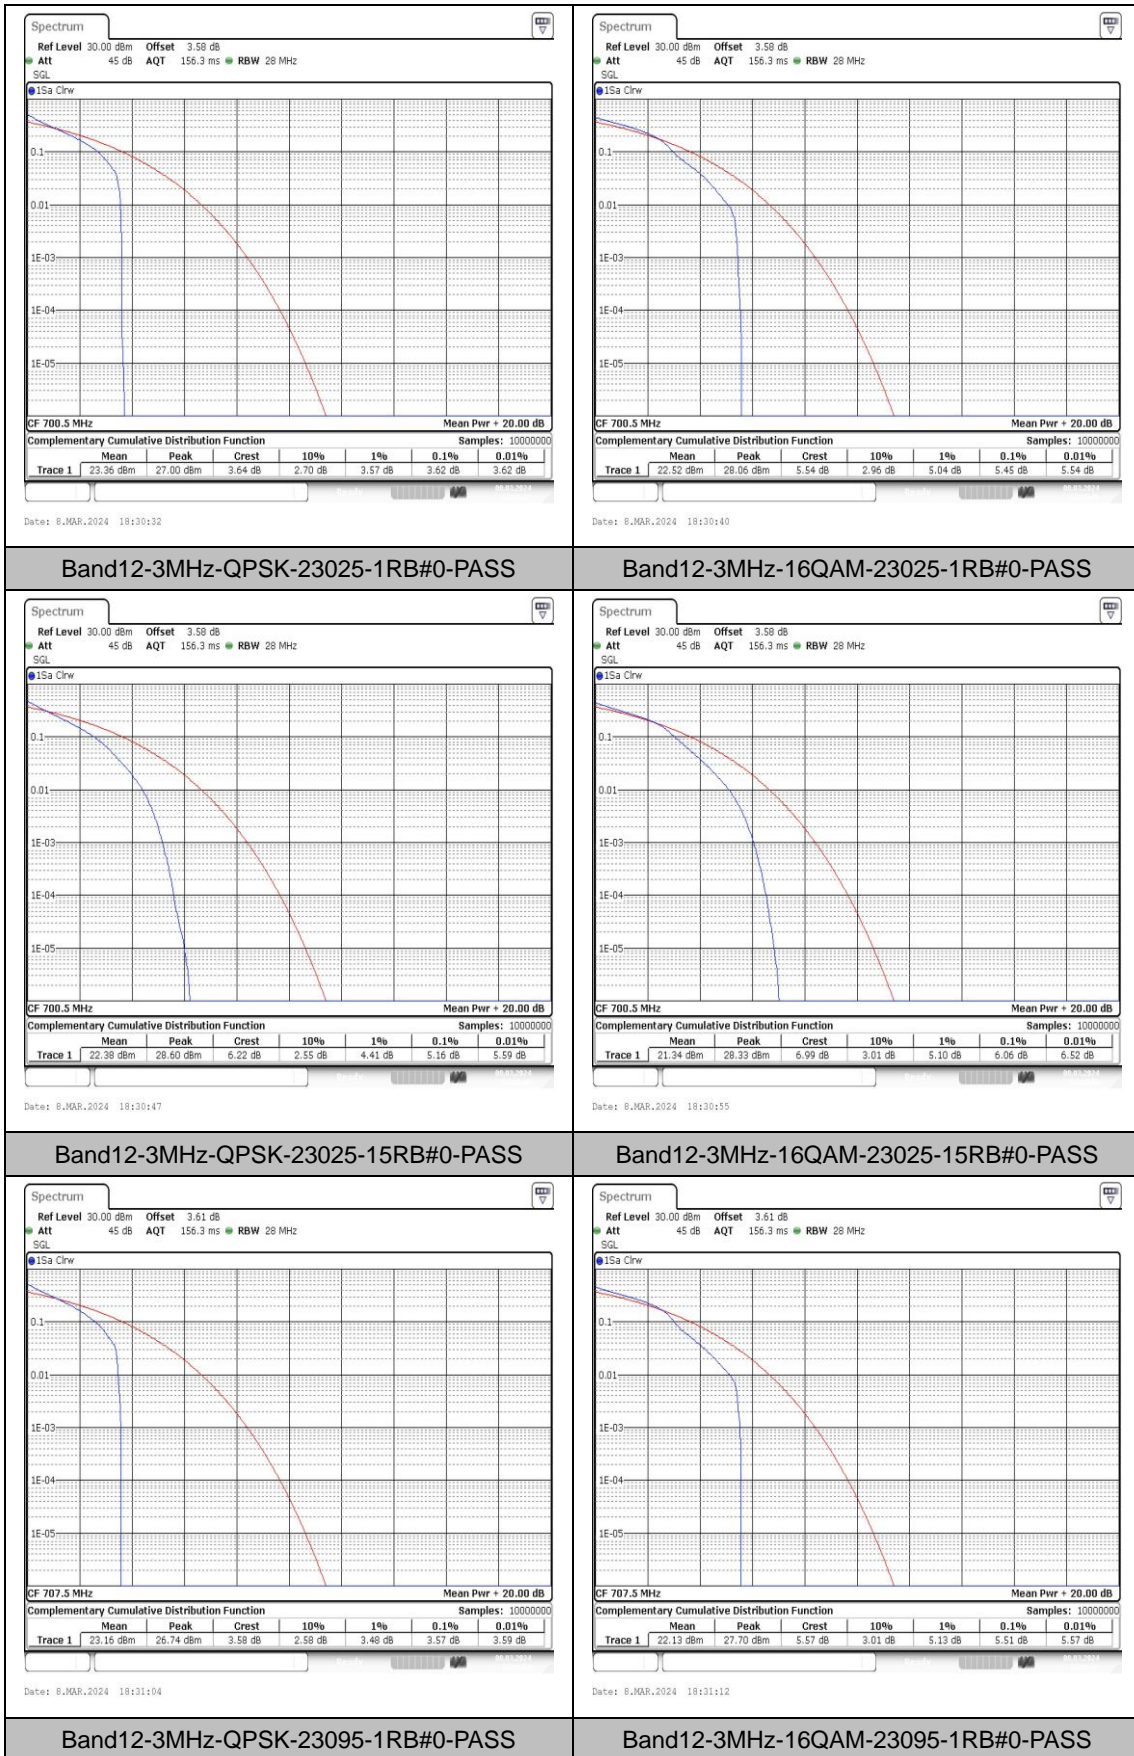

### Test Graphs

**Band12-1.4MHz-QPSK-23017-1RB#0-PASS**      **Band12-1.4MHz-16QAM-23017-1RB#0-PASS**

**Band12-1.4MHz-QPSK-23017-6RB#0-PASS**      **Band12-1.4MHz-16QAM-23017-6RB#0-PASS**

**Band12-1.4MHz-QPSK-23095-1RB#0-PASS**      **Band12-1.4MHz-16QAM-23095-1RB#0-PASS**

## Appendix C: 26dB Bandwidth and Occupied Bandwidth

### Test Graphs