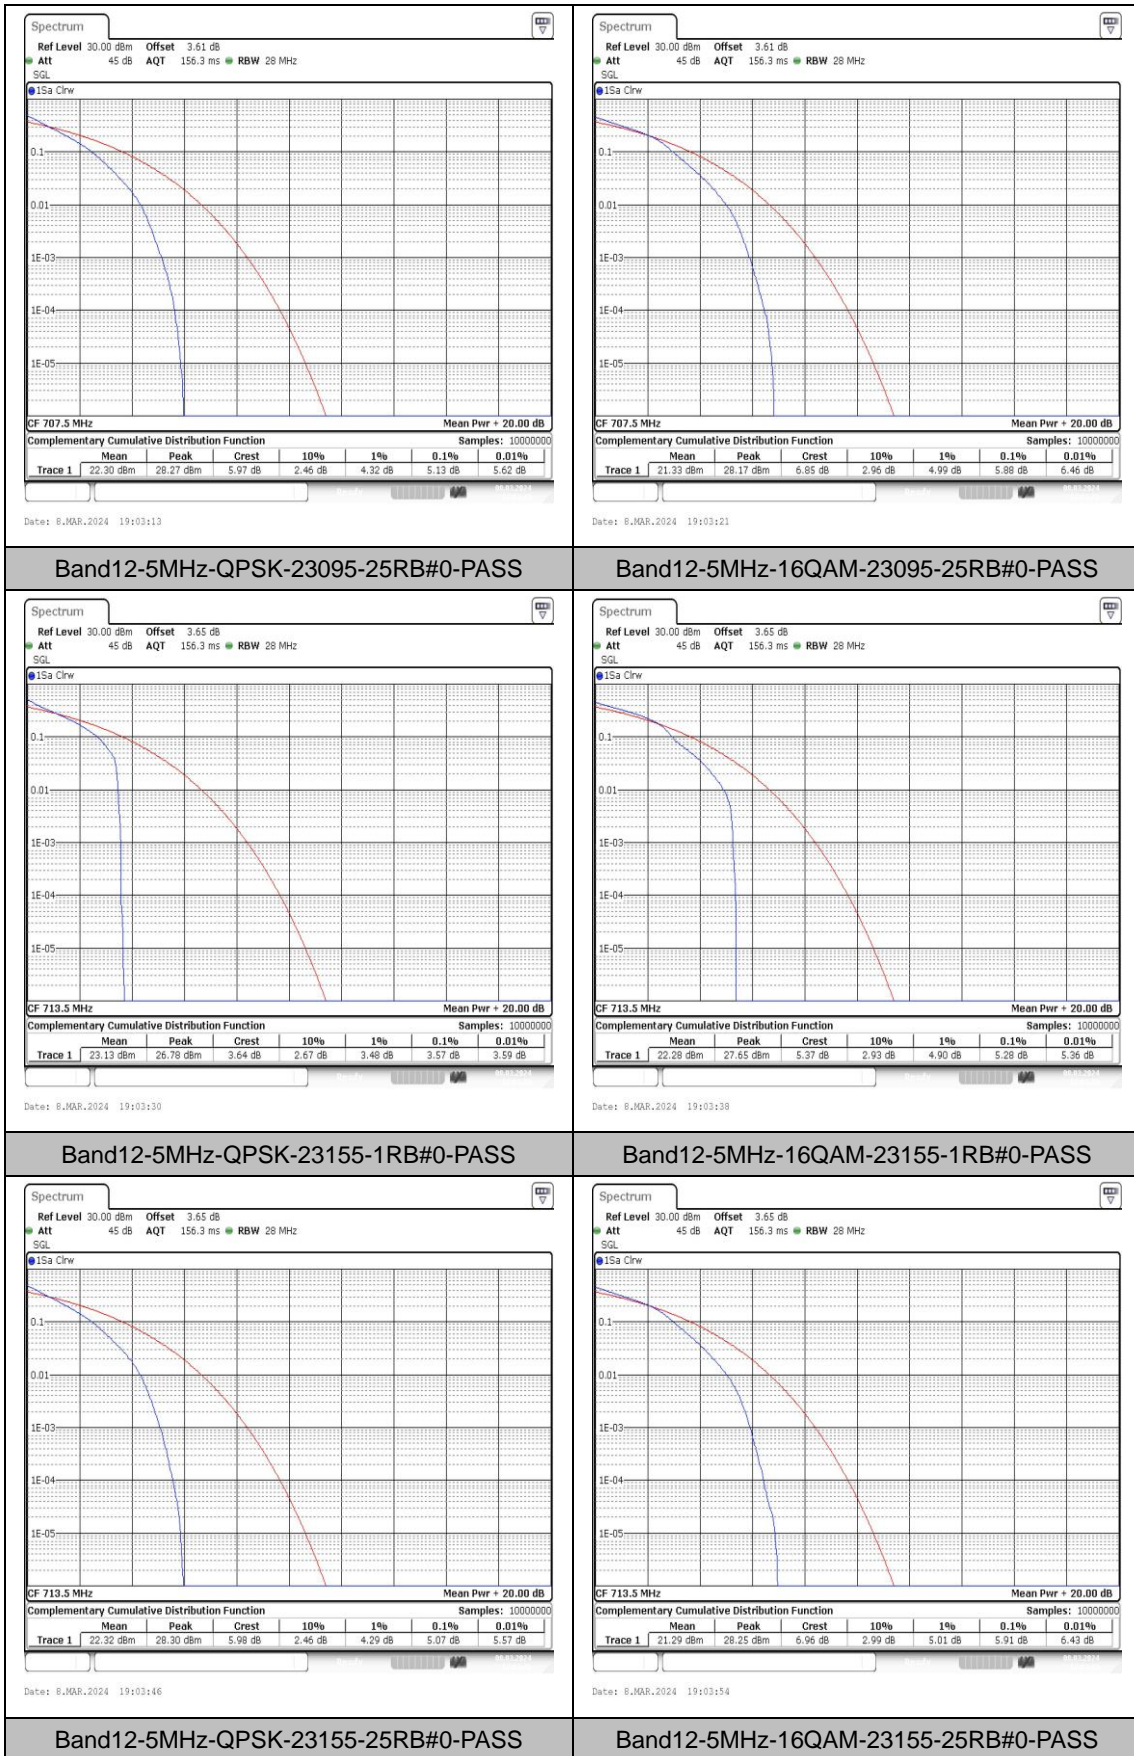

### Test Graphs

**Band12-1.4MHz-QPSK-23017-1RB#0-PASS**      **Band12-1.4MHz-16QAM-23017-1RB#0-PASS**

**Band12-1.4MHz-QPSK-23017-6RB#0-PASS**      **Band12-1.4MHz-16QAM-23017-6RB#0-PASS**

**Band12-1.4MHz-QPSK-23095-1RB#0-PASS**      **Band12-1.4MHz-16QAM-23095-1RB#0-PASS**

## Appendix C: 26dB Bandwidth and Occupied Bandwidth

### Test Graphs