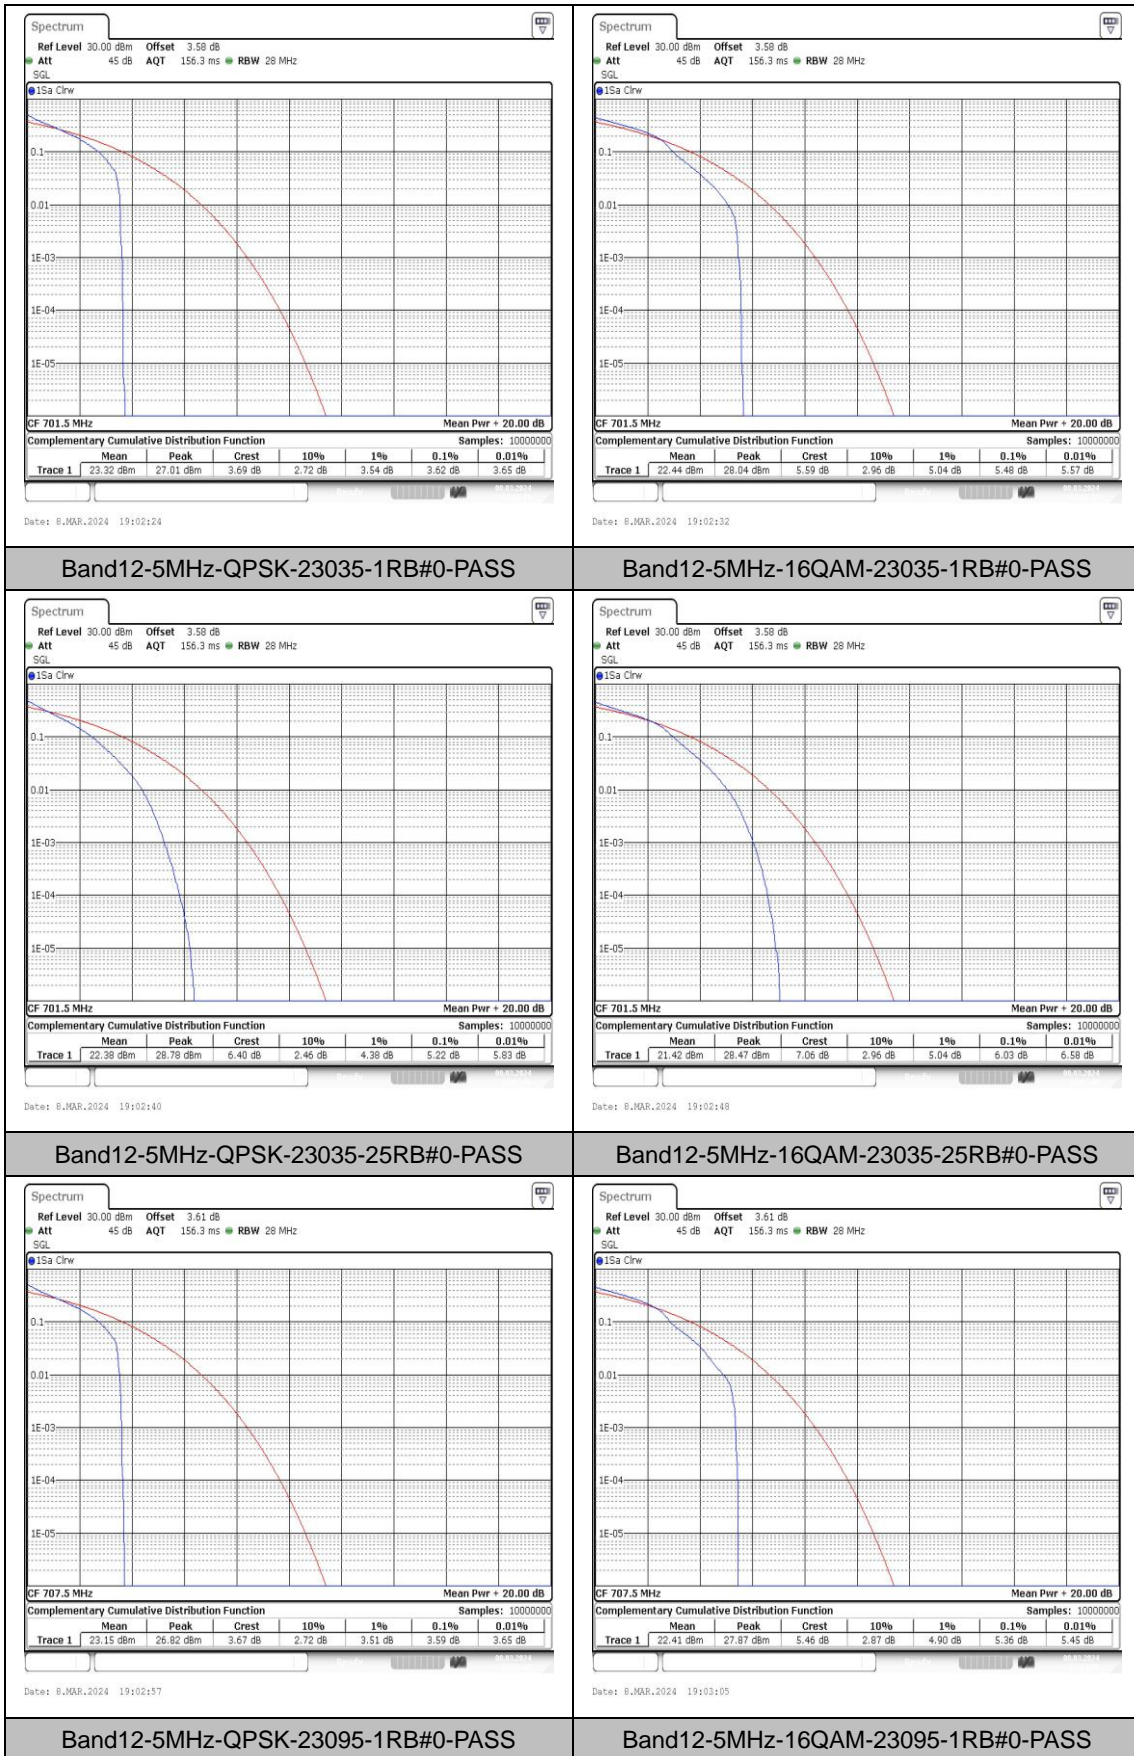

### Test Graphs

**Band12-1.4MHz-QPSK-23017-1RB#0-PASS**      **Band12-1.4MHz-16QAM-23017-1RB#0-PASS**

**Band12-1.4MHz-QPSK-23017-6RB#0-PASS**      **Band12-1.4MHz-16QAM-23017-6RB#0-PASS**

**Band12-1.4MHz-QPSK-23095-1RB#0-PASS**      **Band12-1.4MHz-16QAM-23095-1RB#0-PASS**

## Appendix C: 26dB Bandwidth and Occupied Bandwidth

### Test Graphs