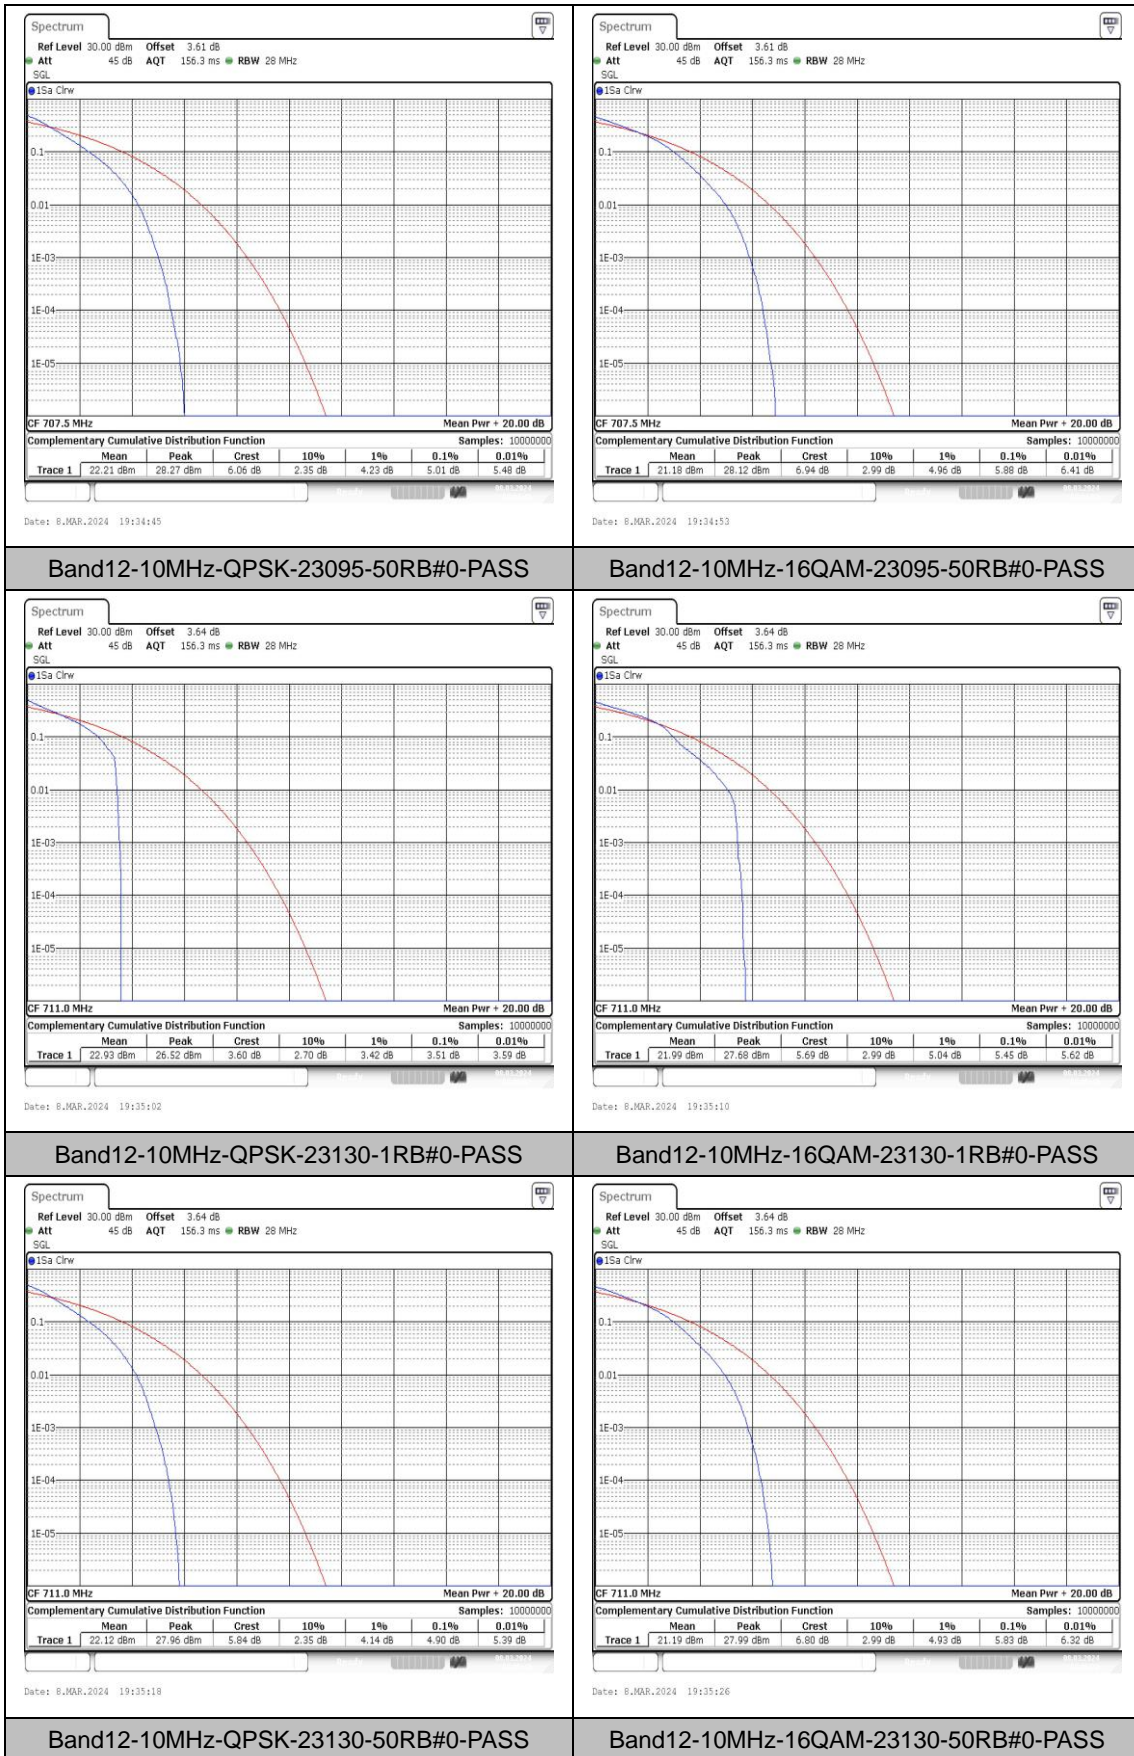

### Test Graphs

**Band12-1.4MHz-QPSK-23017-1RB#0-PASS**      **Band12-1.4MHz-16QAM-23017-1RB#0-PASS**

**Band12-1.4MHz-QPSK-23017-6RB#0-PASS**      **Band12-1.4MHz-16QAM-23017-6RB#0-PASS**

**Band12-1.4MHz-QPSK-23095-1RB#0-PASS**      **Band12-1.4MHz-16QAM-23095-1RB#0-PASS**

## Appendix C: 26dB Bandwidth and Occupied Bandwidth

### Test Graphs