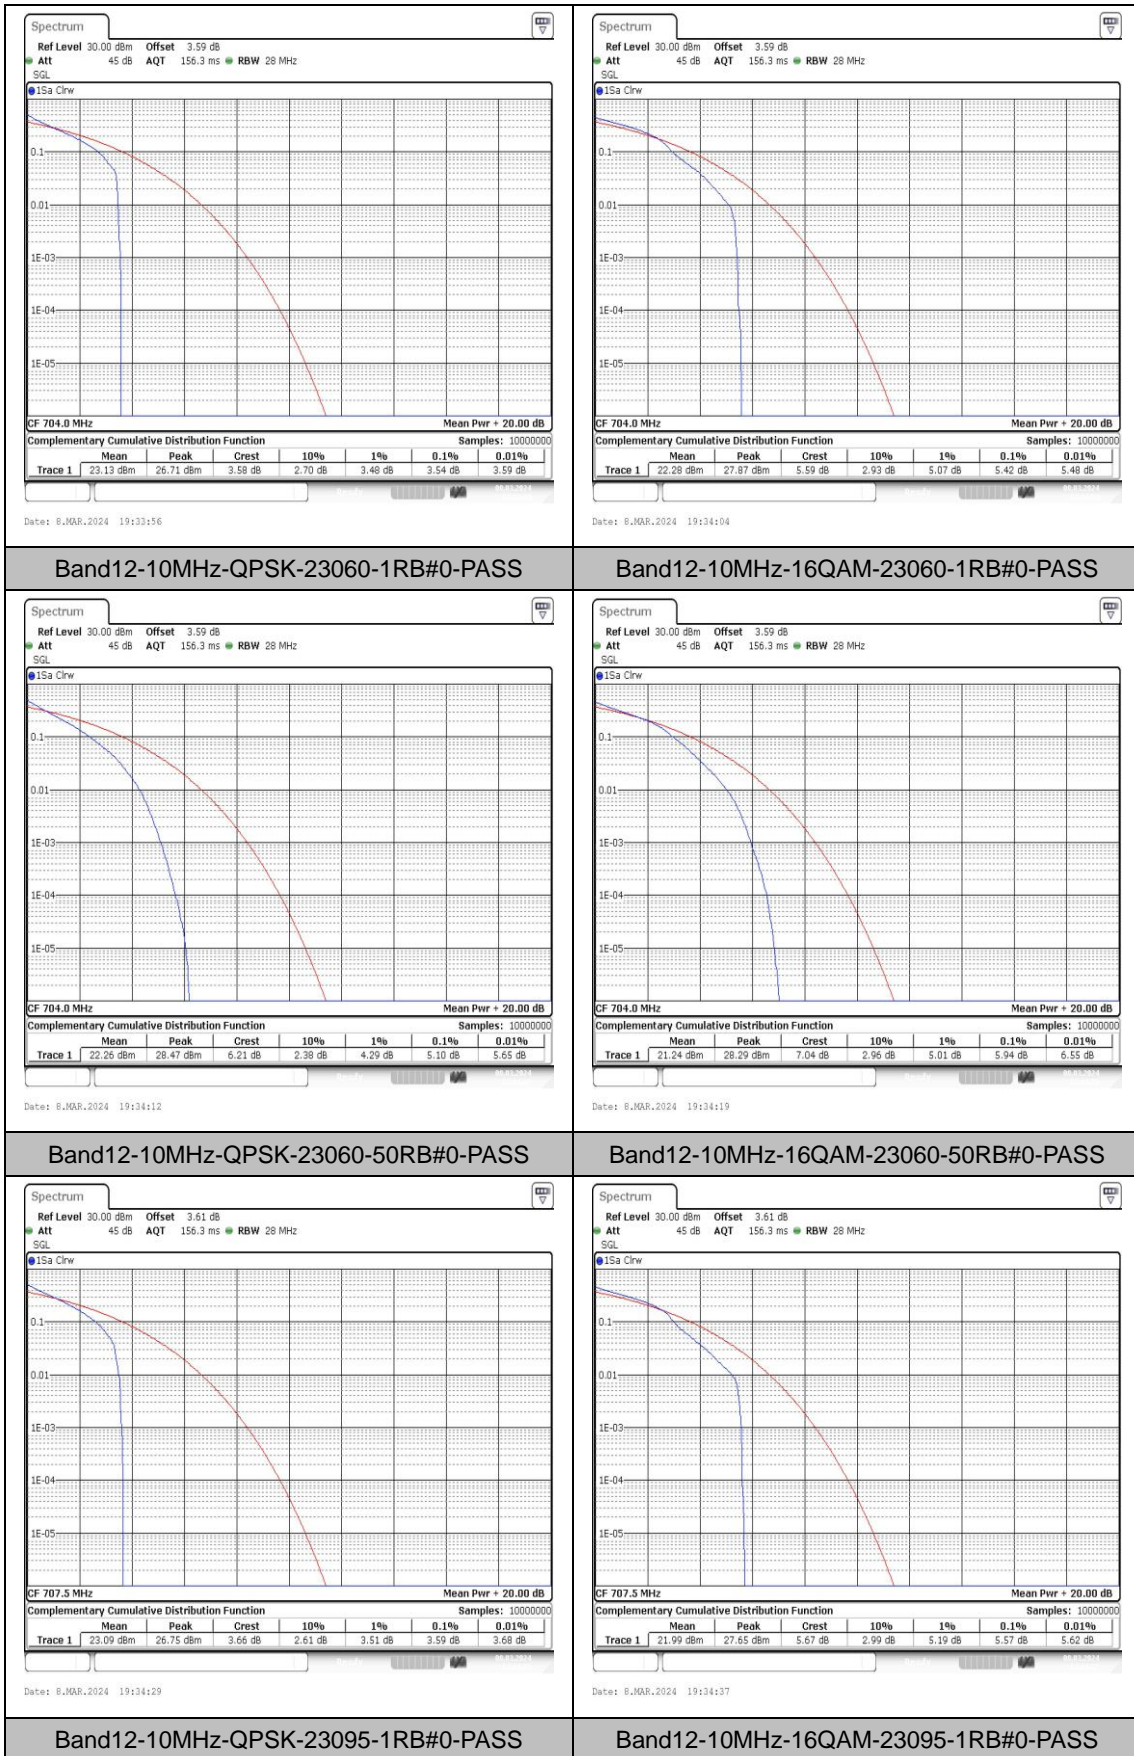

### Test Graphs

**Band12-1.4MHz-QPSK-23017-1RB#0-PASS**      **Band12-1.4MHz-16QAM-23017-1RB#0-PASS**

**Band12-1.4MHz-QPSK-23017-6RB#0-PASS**      **Band12-1.4MHz-16QAM-23017-6RB#0-PASS**

**Band12-1.4MHz-QPSK-23095-1RB#0-PASS**      **Band12-1.4MHz-16QAM-23095-1RB#0-PASS**

## Appendix C: 26dB Bandwidth and Occupied Bandwidth

### Test Graphs