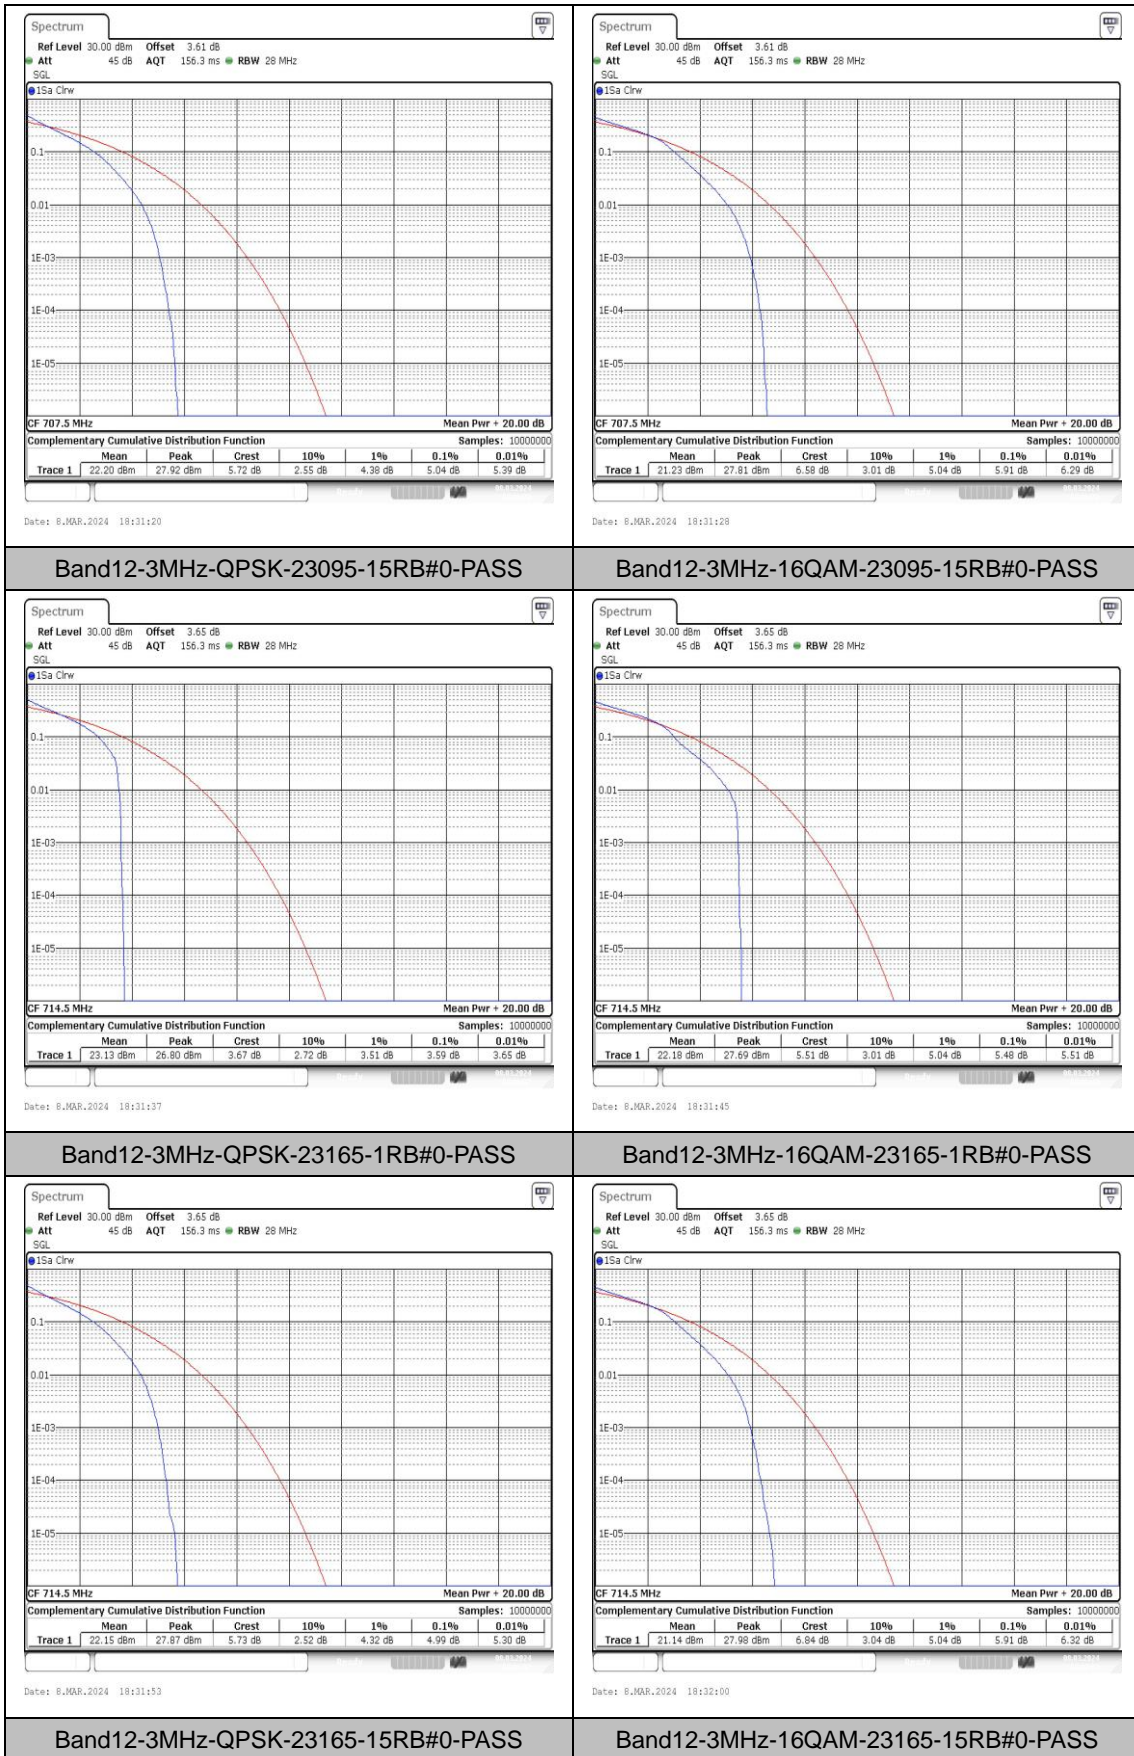

### Test Graphs

**Band12-1.4MHz-QPSK-23017-1RB#0-PASS**      **Band12-1.4MHz-16QAM-23017-1RB#0-PASS**

**Band12-1.4MHz-QPSK-23017-6RB#0-PASS**      **Band12-1.4MHz-16QAM-23017-6RB#0-PASS**

**Band12-1.4MHz-QPSK-23095-1RB#0-PASS**      **Band12-1.4MHz-16QAM-23095-1RB#0-PASS**

## Appendix C: 26dB Bandwidth and Occupied Bandwidth

### Test Graphs