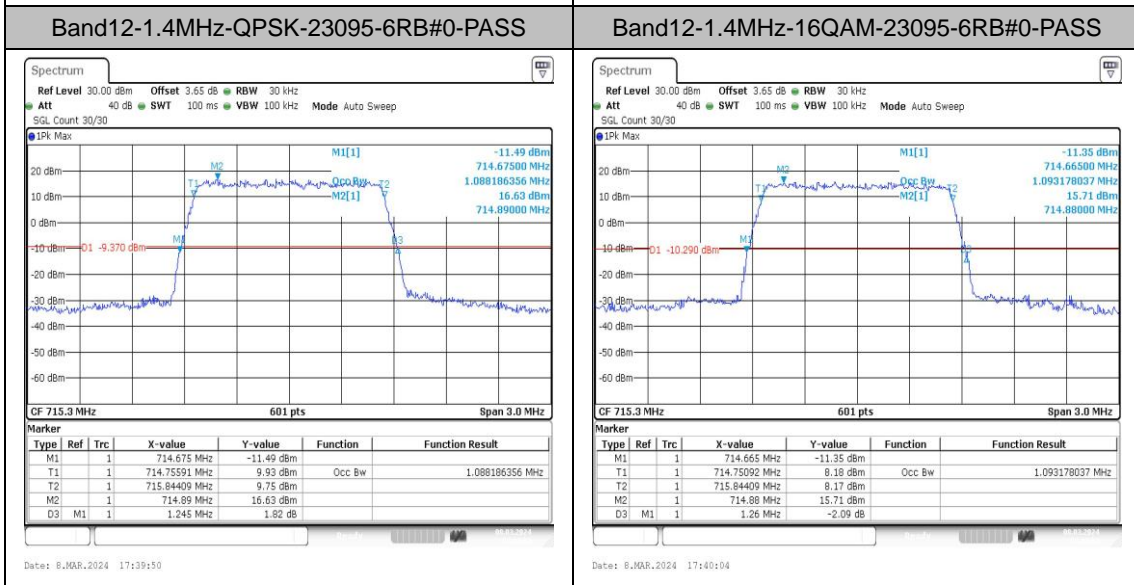

Test Graphs