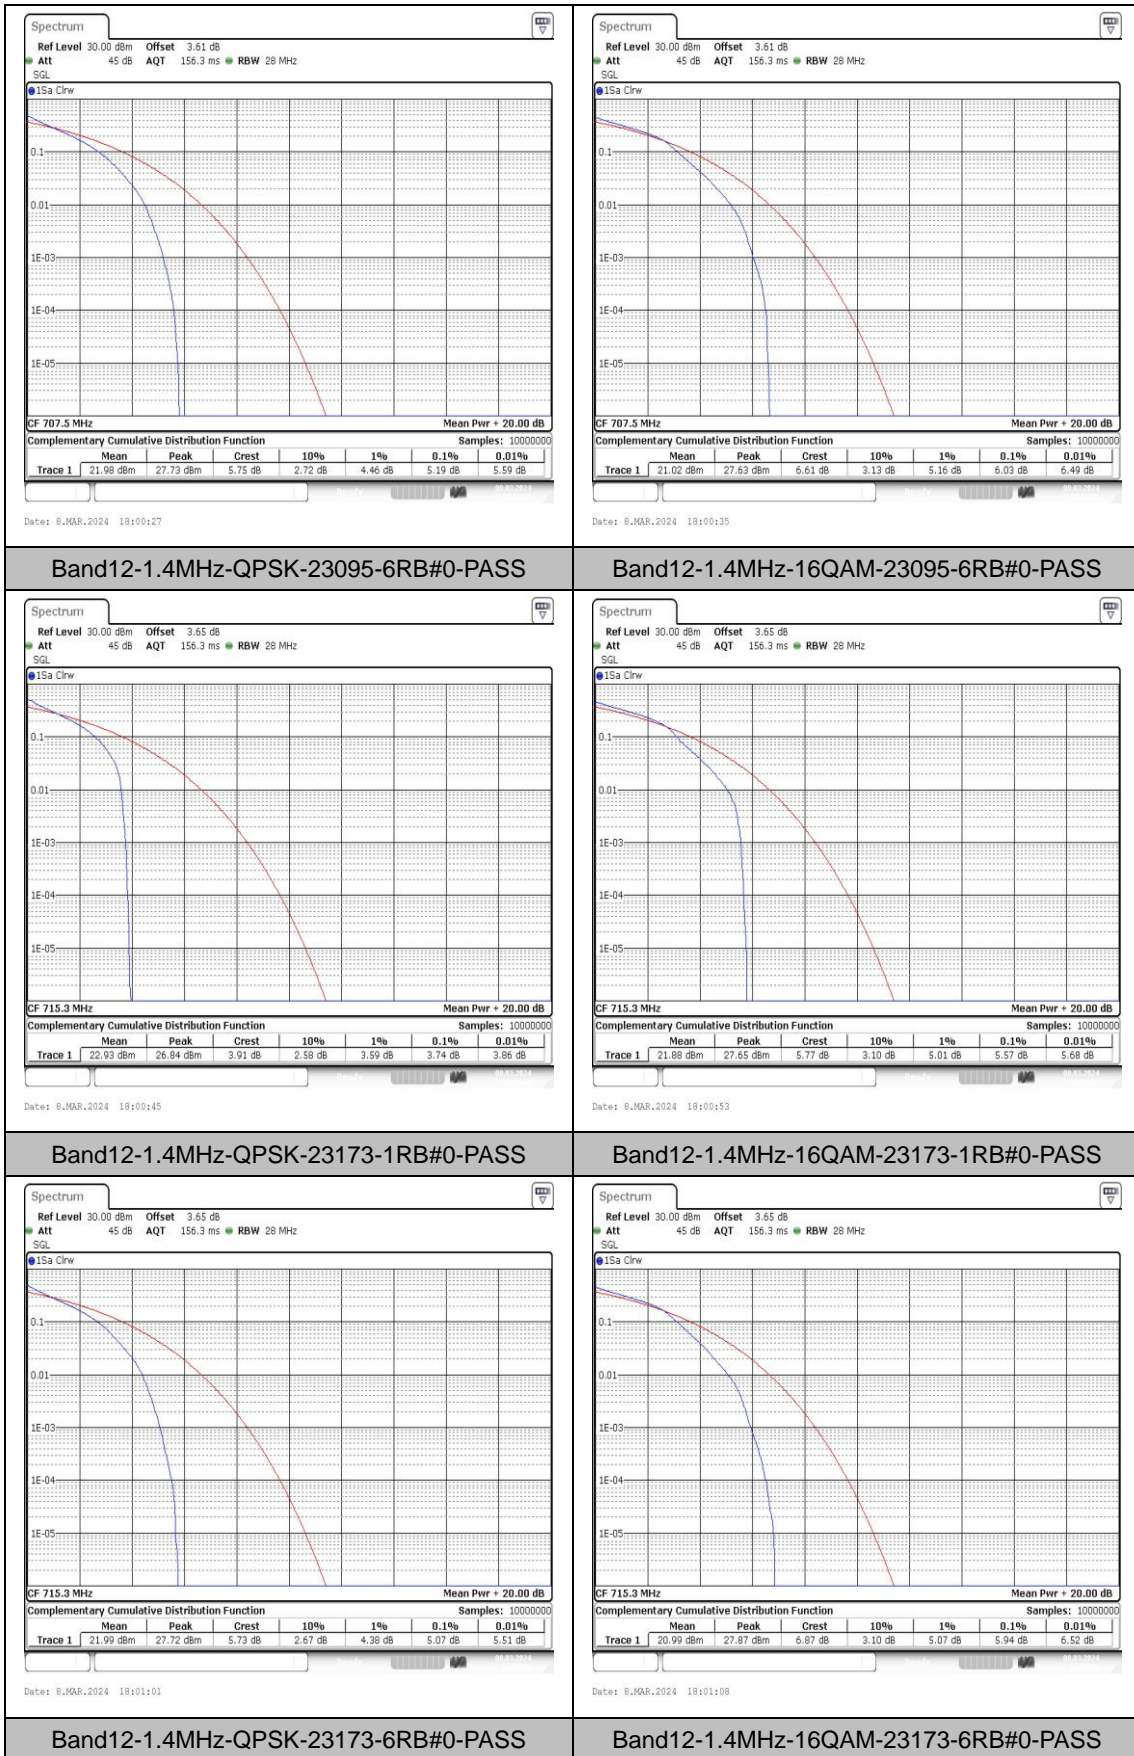

### Test Graphs

**Band12-1.4MHz-QPSK-23017-1RB#0-PASS**      **Band12-1.4MHz-16QAM-23017-1RB#0-PASS**

**Band12-1.4MHz-QPSK-23017-6RB#0-PASS**      **Band12-1.4MHz-16QAM-23017-6RB#0-PASS**

**Band12-1.4MHz-QPSK-23095-1RB#0-PASS**      **Band12-1.4MHz-16QAM-23095-1RB#0-PASS**

## Appendix C: 26dB Bandwidth and Occupied Bandwidth

### Test Graphs