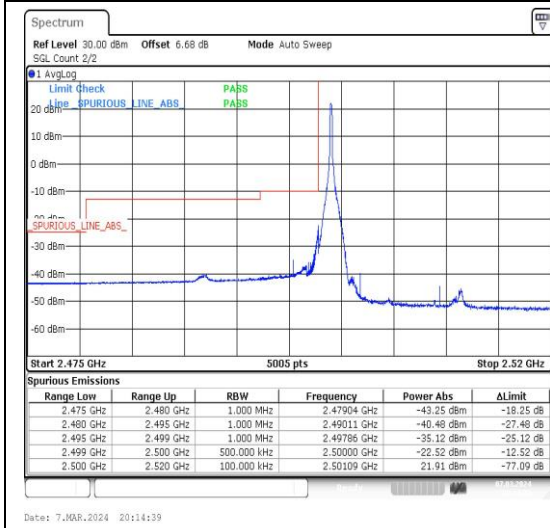

Band7_20MHz_QPSK_20850_1RB#0

Band7_20MHz_16QAM_20850_1RB#0

Band7_20MHz_QPSK_20850_1RB#99

Band7_20MHz_16QAM_20850_1RB#99

Appendix E: Conducted Spurious Emission

Test Result

Band	Bandwidth	Modulation	Channel	RB Configuration	Frequency Range	Result (dBm)	Verdict
Band7	5MHz	QPSK	20775	1RB#0	0.009~0.15	-82.88	PASS
Band7	5MHz	QPSK	20775	1RB#0	0.15~30	-83.63	PASS
Band7	5MHz	QPSK	20775	1RB#0	30~1000	-64.92	PASS
Band7	5MHz	QPSK	20775	1RB#0	1000~20000	-34.57	PASS
Band7	5MHz	QPSK	20775	1RB#0	20000~27000	-34.28	PASS
Band7	5MHz	16QAM	20775	1RB#0	0.009~0.15	-84.92	PASS
Band7	5MHz	16QAM	20775	1RB#0	0.15~30	-82.60	PASS
Band7	5MHz	16QAM	20775	1RB#0	30~1000	-64.71	PASS
Band7	5MHz	16QAM	20775	1RB#0	1000~20000	-34.93	PASS
Band7	5MHz	16QAM	20775	1RB#0	20000~27000	-34.32	PASS
Band7	5MHz	QPSK	21100	1RB#0	0.009~0.15	-81.49	PASS
Band7	5MHz	QPSK	21100	1RB#0	0.15~30	-85.08	PASS
Band7	5MHz	QPSK	21100	1RB#0	30~1000	-64.91	PASS
Band7	5MHz	QPSK	21100	1RB#0	1000~20000	-34.60	PASS
Band7	5MHz	QPSK	21100	1RB#0	20000~27000	-34.25	PASS
Band7	5MHz	16QAM	21100	1RB#0	0.009~0.15	-80.86	PASS
Band7	5MHz	16QAM	21100	1RB#0	0.15~30	-84.79	PASS
Band7	5MHz	16QAM	21100	1RB#0	30~1000	-64.65	PASS
Band7	5MHz	16QAM	21100	1RB#0	1000~20000	-34.74	PASS
Band7	5MHz	16QAM	21100	1RB#0	20000~27000	-34.10	PASS
Band7	5MHz	QPSK	21425	1RB#0	0.009~0.15	-74.60	PASS
Band7	5MHz	QPSK	21425	1RB#0	0.15~30	-83.33	PASS
Band7	5MHz	QPSK	21425	1RB#0	30~1000	-65.09	PASS
Band7	5MHz	QPSK	21425	1RB#0	1000~20000	-34.86	PASS
Band7	5MHz	QPSK	21425	1RB#0	20000~27000	-34.37	PASS
Band7	5MHz	16QAM	21425	1RB#0	0.009~0.15	-75.44	PASS
Band7	5MHz	16QAM	21425	1RB#0	0.15~30	-83.17	PASS
Band7	5MHz	16QAM	21425	1RB#0	30~1000	-64.67	PASS
Band7	5MHz	16QAM	21425	1RB#0	1000~20000	-34.73	PASS
Band7	5MHz	16QAM	21425	1RB#0	20000~27000	-34.10	PASS
Band7	10MHz	QPSK	20800	1RB#0	0.009~0.15	-85.07	PASS
Band7	10MHz	QPSK	20800	1RB#0	0.15~30	-84.22	PASS
Band7	10MHz	QPSK	20800	1RB#0	30~1000	-64.71	PASS
Band7	10MHz	QPSK	20800	1RB#0	1000~20000	-34.69	PASS
Band7	10MHz	QPSK	20800	1RB#0	20000~27000	-34.16	PASS
Band7	10MHz	16QAM	20800	1RB#0	0.009~0.15	-82.88	PASS