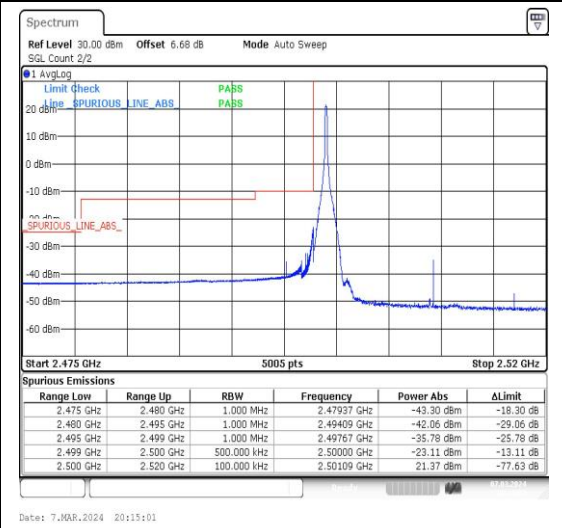

Band7_20MHz_QPSK_20850_1RB#0

Band7_20MHz_16QAM_20850_1RB#0

Band7_20MHz_QPSK_20850_1RB#99

Band7_20MHz_16QAM_20850_1RB#99

Appendix E: Conducted Spurious Emission

Test Result

Band	Bandwidth	Modulation	Channel	RB Configuration	Frequency Range	Result (dBm)	Verdict
Band7	5MHz	QPSK	20775	1RB#0	0.009~0.15	-82.88	PASS
Band7	5MHz	QPSK	20775	1RB#0	0.15~30	-83.63	PASS
Band7	5MHz	QPSK	20775	1RB#0	30~1000	-64.92	PASS
Band7	5MHz	QPSK	20775	1RB#0	1000~20000	-34.57	PASS
Band7	5MHz	QPSK	20775	1RB#0	20000~27000	-34.28	PASS
Band7	5MHz	16QAM	20775	1RB#0	0.009~0.15	-84.92	PASS
Band7	5MHz	16QAM	20775	1RB#0	0.15~30	-82.60	PASS
Band7	5MHz	16QAM	20775	1RB#0	30~1000	-64.71	PASS
Band7	5MHz	16QAM	20775	1RB#0	1000~20000	-34.93	PASS
Band7	5MHz	16QAM	20775	1RB#0	20000~27000	-34.32	PASS
Band7	5MHz	QPSK	21100	1RB#0	0.009~0.15	-81.49	PASS
Band7	5MHz	QPSK	21100	1RB#0	0.15~30	-85.08	PASS
Band7	5MHz	QPSK	21100	1RB#0	30~1000	-64.91	PASS
Band7	5MHz	QPSK	21100	1RB#0	1000~20000	-34.60	PASS
Band7	5MHz	QPSK	21100	1RB#0	20000~27000	-34.25	PASS
Band7	5MHz	16QAM	21100	1RB#0	0.009~0.15	-80.86	PASS
Band7	5MHz	16QAM	21100	1RB#0	0.15~30	-84.79	PASS
Band7	5MHz	16QAM	21100	1RB#0	30~1000	-64.65	PASS
Band7	5MHz	16QAM	21100	1RB#0	1000~20000	-34.74	PASS
Band7	5MHz	16QAM	21100	1RB#0	20000~27000	-34.10	PASS
Band7	5MHz	QPSK	21425	1RB#0	0.009~0.15	-74.60	PASS
Band7	5MHz	QPSK	21425	1RB#0	0.15~30	-83.33	PASS
Band7	5MHz	QPSK	21425	1RB#0	30~1000	-65.09	PASS
Band7	5MHz	QPSK	21425	1RB#0	1000~20000	-34.86	PASS
Band7	5MHz	QPSK	21425	1RB#0	20000~27000	-34.37	PASS
Band7	5MHz	16QAM	21425	1RB#0	0.009~0.15	-75.44	PASS
Band7	5MHz	16QAM	21425	1RB#0	0.15~30	-83.17	PASS
Band7	5MHz	16QAM	21425	1RB#0	30~1000	-64.67	PASS
Band7	5MHz	16QAM	21425	1RB#0	1000~20000	-34.73	PASS
Band7	5MHz	16QAM	21425	1RB#0	20000~27000	-34.10	PASS
Band7	10MHz	QPSK	20800	1RB#0	0.009~0.15	-85.07	PASS
Band7	10MHz	QPSK	20800	1RB#0	0.15~30	-84.22	PASS
Band7	10MHz	QPSK	20800	1RB#0	30~1000	-64.71	PASS
Band7	10MHz	QPSK	20800	1RB#0	1000~20000	-34.69	PASS
Band7	10MHz	QPSK	20800	1RB#0	20000~27000	-34.16	PASS
Band7	10MHz	16QAM	20800	1RB#0	0.009~0.15	-82.88	PASS