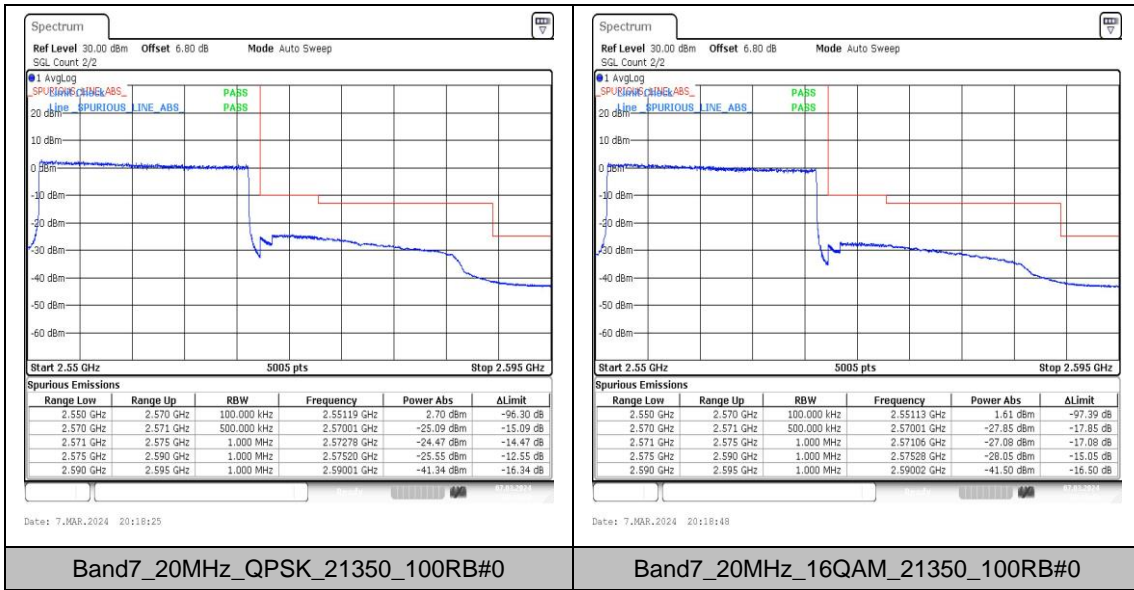

Band7_20MHz_QPSK_20850_1RB#0

Band7_20MHz_16QAM_20850_1RB#0

Band7_20MHz_QPSK_20850_1RB#99

Band7_20MHz_16QAM_20850_1RB#99

Appendix E: Conducted Spurious Emission

Test Result

Band	Bandwidth	Modulation	Channel	RB Configuration	Frequency Range	Result (dBm)	Verdict
Band7	5MHz	QPSK	20775	1RB#0	0.009~0.15	-82.88	PASS
Band7	5MHz	QPSK	20775	1RB#0	0.15~30	-83.63	PASS
Band7	5MHz	QPSK	20775	1RB#0	30~1000	-64.92	PASS
Band7	5MHz	QPSK	20775	1RB#0	1000~20000	-34.57	PASS
Band7	5MHz	QPSK	20775	1RB#0	20000~27000	-34.28	PASS
Band7	5MHz	16QAM	20775	1RB#0	0.009~0.15	-84.92	PASS
Band7	5MHz	16QAM	20775	1RB#0	0.15~30	-82.60	PASS
Band7	5MHz	16QAM	20775	1RB#0	30~1000	-64.71	PASS
Band7	5MHz	16QAM	20775	1RB#0	1000~20000	-34.93	PASS
Band7	5MHz	16QAM	20775	1RB#0	20000~27000	-34.32	PASS
Band7	5MHz	QPSK	21100	1RB#0	0.009~0.15	-81.49	PASS
Band7	5MHz	QPSK	21100	1RB#0	0.15~30	-85.08	PASS
Band7	5MHz	QPSK	21100	1RB#0	30~1000	-64.91	PASS
Band7	5MHz	QPSK	21100	1RB#0	1000~20000	-34.60	PASS
Band7	5MHz	QPSK	21100	1RB#0	20000~27000	-34.25	PASS
Band7	5MHz	16QAM	21100	1RB#0	0.009~0.15	-80.86	PASS
Band7	5MHz	16QAM	21100	1RB#0	0.15~30	-84.79	PASS
Band7	5MHz	16QAM	21100	1RB#0	30~1000	-64.65	PASS
Band7	5MHz	16QAM	21100	1RB#0	1000~20000	-34.74	PASS
Band7	5MHz	16QAM	21100	1RB#0	20000~27000	-34.10	PASS
Band7	5MHz	QPSK	21425	1RB#0	0.009~0.15	-74.60	PASS
Band7	5MHz	QPSK	21425	1RB#0	0.15~30	-83.33	PASS
Band7	5MHz	QPSK	21425	1RB#0	30~1000	-65.09	PASS
Band7	5MHz	QPSK	21425	1RB#0	1000~20000	-34.86	PASS
Band7	5MHz	QPSK	21425	1RB#0	20000~27000	-34.37	PASS
Band7	5MHz	16QAM	21425	1RB#0	0.009~0.15	-75.44	PASS
Band7	5MHz	16QAM	21425	1RB#0	0.15~30	-83.17	PASS
Band7	5MHz	16QAM	21425	1RB#0	30~1000	-64.67	PASS
Band7	5MHz	16QAM	21425	1RB#0	1000~20000	-34.73	PASS
Band7	5MHz	16QAM	21425	1RB#0	20000~27000	-34.10	PASS
Band7	10MHz	QPSK	20800	1RB#0	0.009~0.15	-85.07	PASS
Band7	10MHz	QPSK	20800	1RB#0	0.15~30	-84.22	PASS
Band7	10MHz	QPSK	20800	1RB#0	30~1000	-64.71	PASS
Band7	10MHz	QPSK	20800	1RB#0	1000~20000	-34.69	PASS
Band7	10MHz	QPSK	20800	1RB#0	20000~27000	-34.16	PASS
Band7	10MHz	16QAM	20800	1RB#0	0.009~0.15	-82.88	PASS