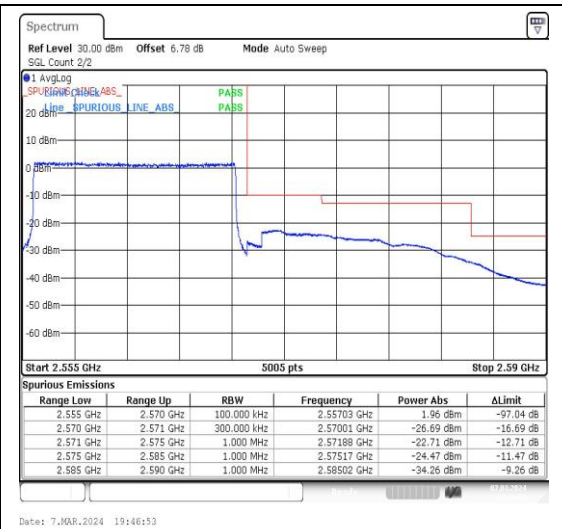

Band7_15MHz_16QAM_21375_75RB#0