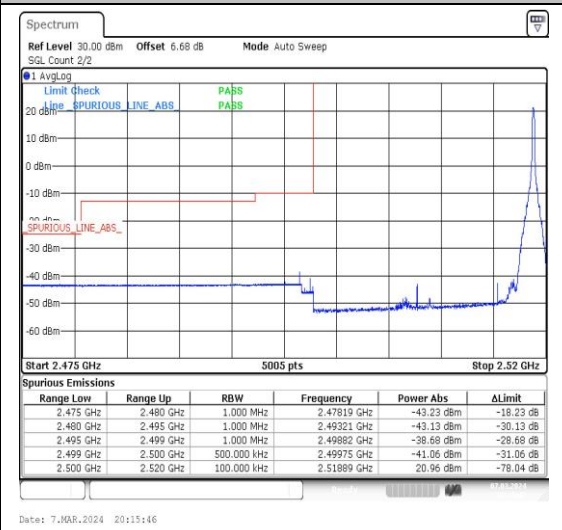

Band7_20MHz_QPSK_20850_1RB#0

Band7_20MHz_16QAM_20850_1RB#0

Band7_20MHz_QPSK_20850_1RB#99

Band7_20MHz_16QAM_20850_1RB#99

Appendix E: Conducted Spurious Emission

Test Result

Band	Bandwidth	Modulation	Channel	RB Configuration	Frequency Range	Result (dBm)	Verdict
Band7	5MHz	QPSK	20775	1RB#0	0.009~0.15	-82.88	PASS
Band7	5MHz	QPSK	20775	1RB#0	0.15~30	-83.63	PASS
Band7	5MHz	QPSK	20775	1RB#0	30~1000	-64.92	PASS
Band7	5MHz	QPSK	20775	1RB#0	1000~20000	-34.57	PASS
Band7	5MHz	QPSK	20775	1RB#0	20000~27000	-34.28	PASS
Band7	5MHz	16QAM	20775	1RB#0	0.009~0.15	-84.92	PASS
Band7	5MHz	16QAM	20775	1RB#0	0.15~30	-82.60	PASS
Band7	5MHz	16QAM	20775	1RB#0	30~1000	-64.71	PASS
Band7	5MHz	16QAM	20775	1RB#0	1000~20000	-34.93	PASS
Band7	5MHz	16QAM	20775	1RB#0	20000~27000	-34.32	PASS
Band7	5MHz	QPSK	21100	1RB#0	0.009~0.15	-81.49	PASS
Band7	5MHz	QPSK	21100	1RB#0	0.15~30	-85.08	PASS
Band7	5MHz	QPSK	21100	1RB#0	30~1000	-64.91	PASS
Band7	5MHz	QPSK	21100	1RB#0	1000~20000	-34.60	PASS
Band7	5MHz	QPSK	21100	1RB#0	20000~27000	-34.25	PASS
Band7	5MHz	16QAM	21100	1RB#0	0.009~0.15	-80.86	PASS
Band7	5MHz	16QAM	21100	1RB#0	0.15~30	-84.79	PASS
Band7	5MHz	16QAM	21100	1RB#0	30~1000	-64.65	PASS
Band7	5MHz	16QAM	21100	1RB#0	1000~20000	-34.74	PASS
Band7	5MHz	16QAM	21100	1RB#0	20000~27000	-34.10	PASS
Band7	5MHz	QPSK	21425	1RB#0	0.009~0.15	-74.60	PASS
Band7	5MHz	QPSK	21425	1RB#0	0.15~30	-83.33	PASS
Band7	5MHz	QPSK	21425	1RB#0	30~1000	-65.09	PASS
Band7	5MHz	QPSK	21425	1RB#0	1000~20000	-34.86	PASS
Band7	5MHz	QPSK	21425	1RB#0	20000~27000	-34.37	PASS
Band7	5MHz	16QAM	21425	1RB#0	0.009~0.15	-75.44	PASS
Band7	5MHz	16QAM	21425	1RB#0	0.15~30	-83.17	PASS
Band7	5MHz	16QAM	21425	1RB#0	30~1000	-64.67	PASS
Band7	5MHz	16QAM	21425	1RB#0	1000~20000	-34.73	PASS
Band7	5MHz	16QAM	21425	1RB#0	20000~27000	-34.10	PASS
Band7	10MHz	QPSK	20800	1RB#0	0.009~0.15	-85.07	PASS
Band7	10MHz	QPSK	20800	1RB#0	0.15~30	-84.22	PASS
Band7	10MHz	QPSK	20800	1RB#0	30~1000	-64.71	PASS
Band7	10MHz	QPSK	20800	1RB#0	1000~20000	-34.69	PASS
Band7	10MHz	QPSK	20800	1RB#0	20000~27000	-34.16	PASS
Band7	10MHz	16QAM	20800	1RB#0	0.009~0.15	-82.88	PASS