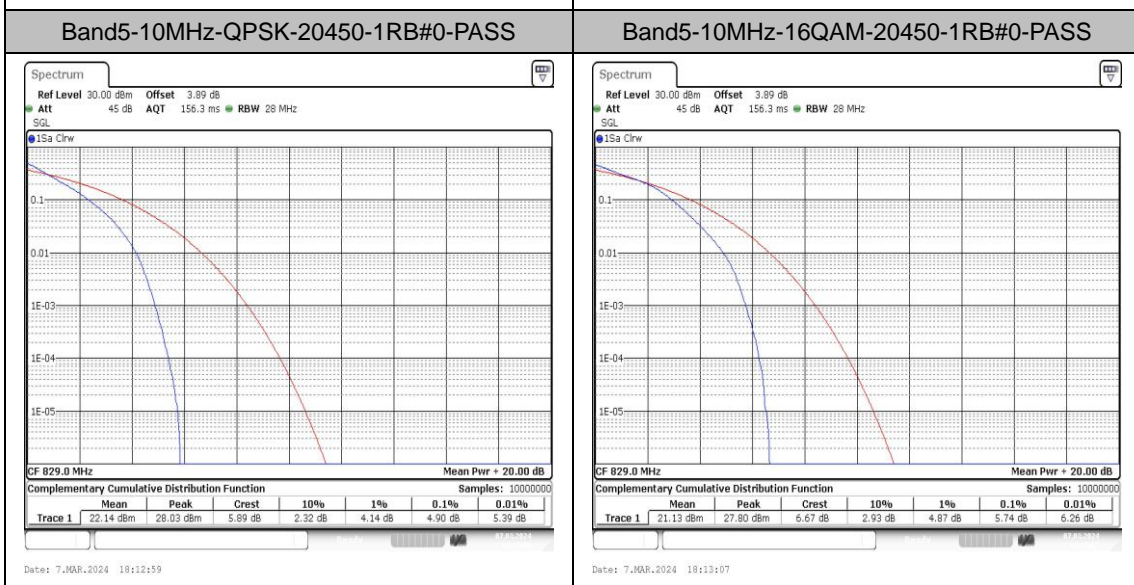

Test Graphs

Band5-5MHz-QPSK-20425-1RB#0-PASS **Band5-5MHz-16QAM-20425-1RB#0-PASS**

Band5-5MHz-QPSK-20425-25RB#0-PASS **Band5-5MHz-16QAM-20425-25RB#0-PASS**

Band5-5MHz-QPSK-20525-1RB#0-PASS **Band5-5MHz-16QAM-20525-1RB#0-PASS**