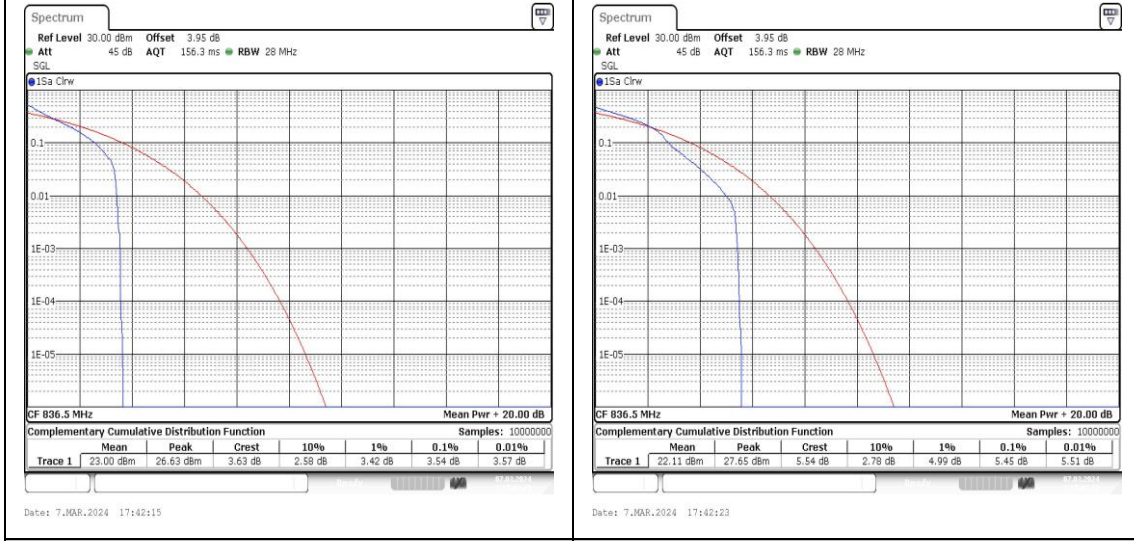

Test Graphs

Band5-5MHz-QPSK-20425-1RB#0-PASS **Band5-5MHz-16QAM-20425-1RB#0-PASS**

Band5-5MHz-QPSK-20425-25RB#0-PASS **Band5-5MHz-16QAM-20425-25RB#0-PASS**

Band5-5MHz-QPSK-20525-1RB#0-PASS **Band5-5MHz-16QAM-20525-1RB#0-PASS**