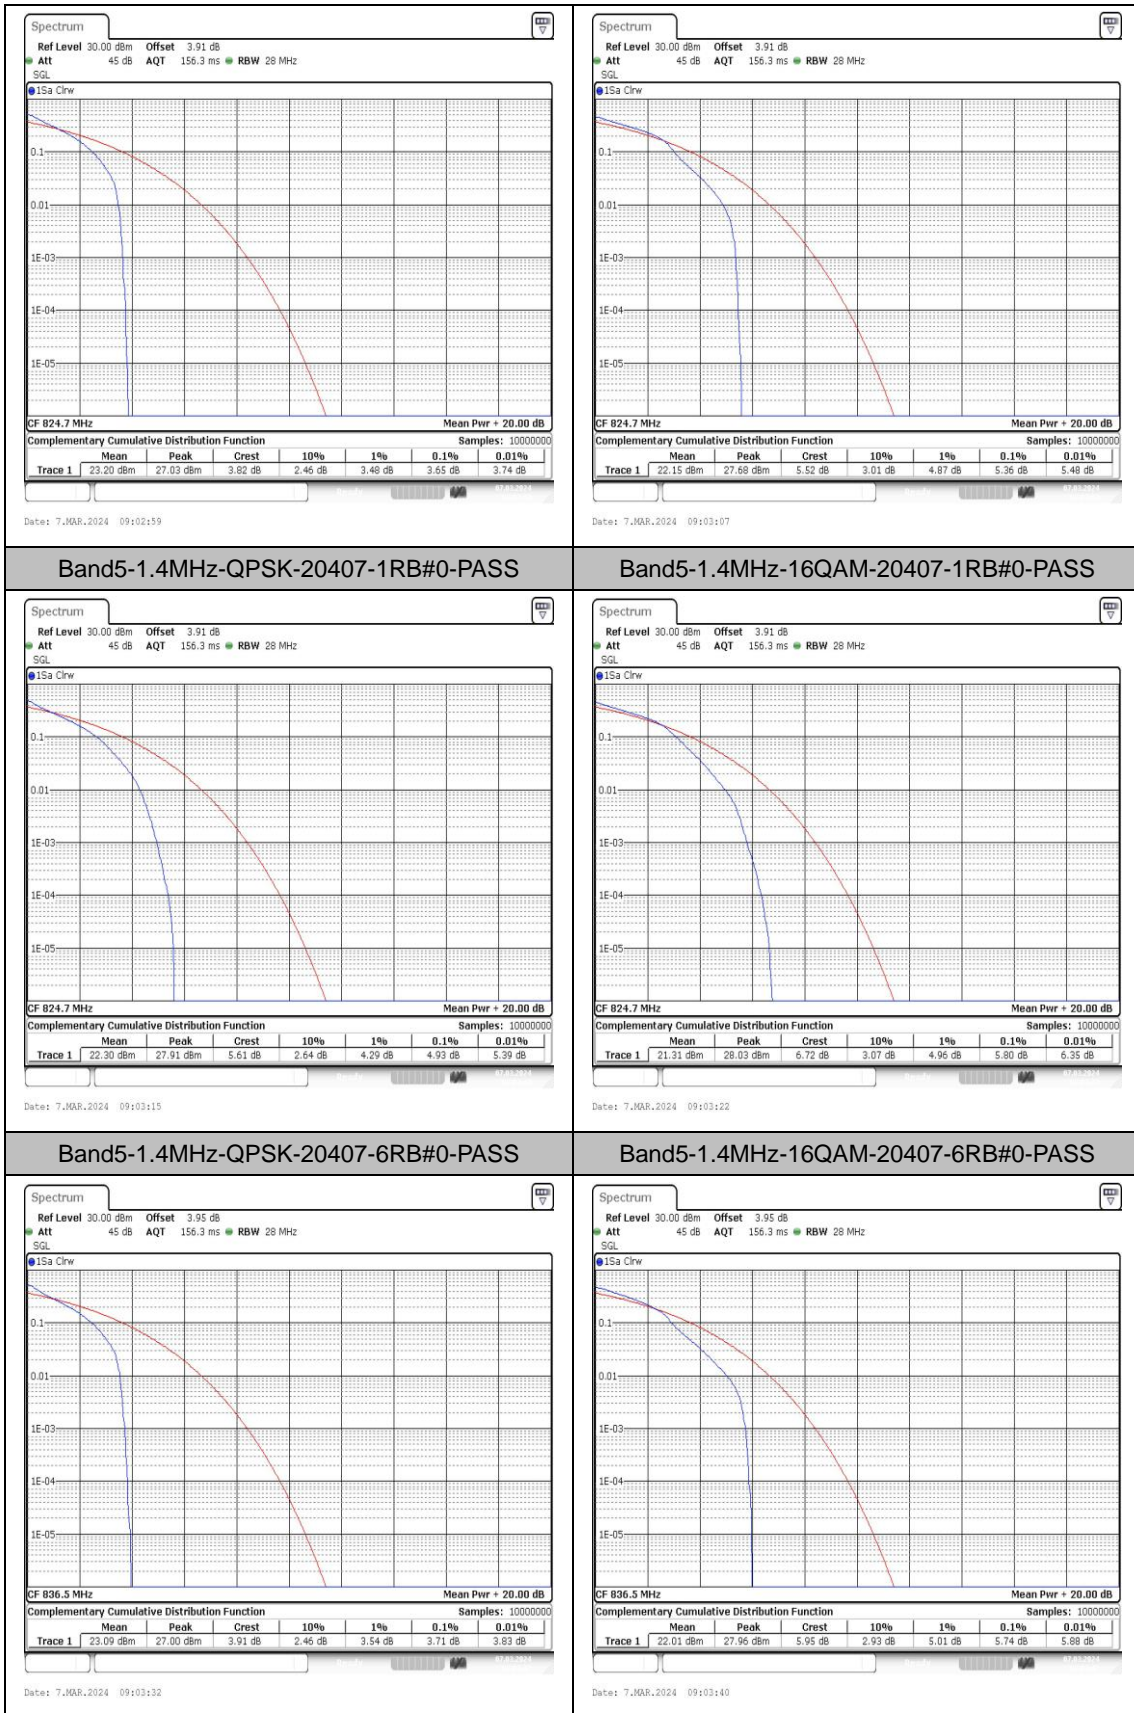

Test Graphs