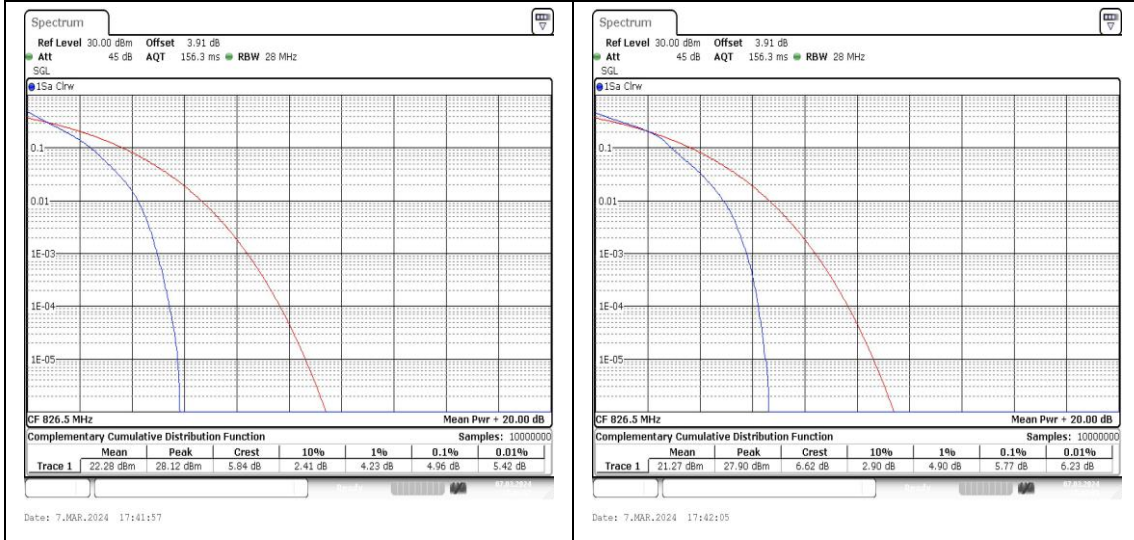

Test Graphs

Band5-5MHz-QPSK-20425-1RB#0-PASS **Band5-5MHz-16QAM-20425-1RB#0-PASS**

Band5-5MHz-QPSK-20425-25RB#0-PASS **Band5-5MHz-16QAM-20425-25RB#0-PASS**

Band5-5MHz-QPSK-20525-1RB#0-PASS **Band5-5MHz-16QAM-20525-1RB#0-PASS**