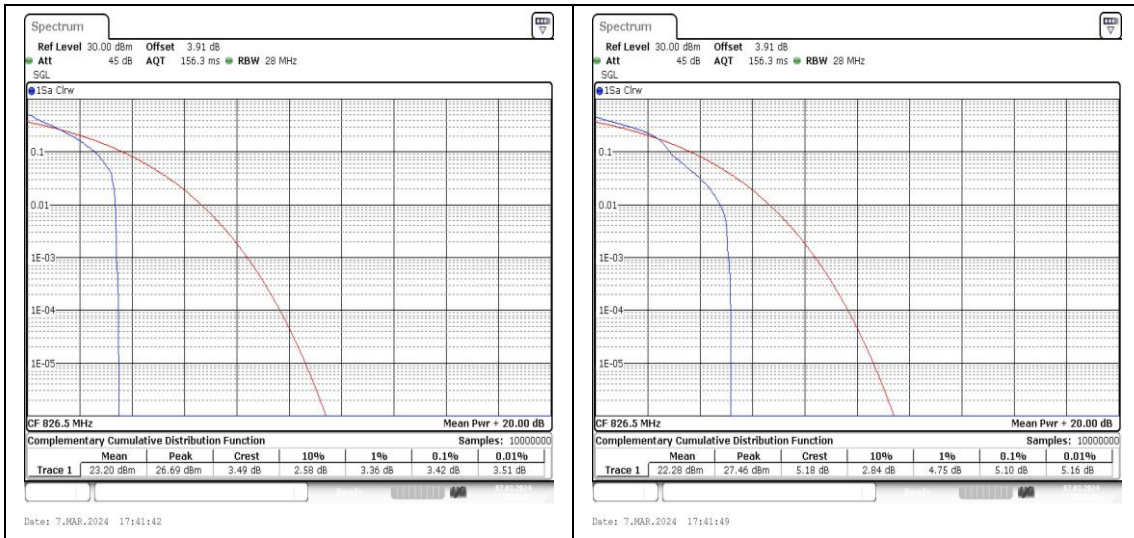

Band5-5MHz-QPSK-20425-1RB#0-PASS   **Band5-5MHz-16QAM-20425-1RB#0-PASS**