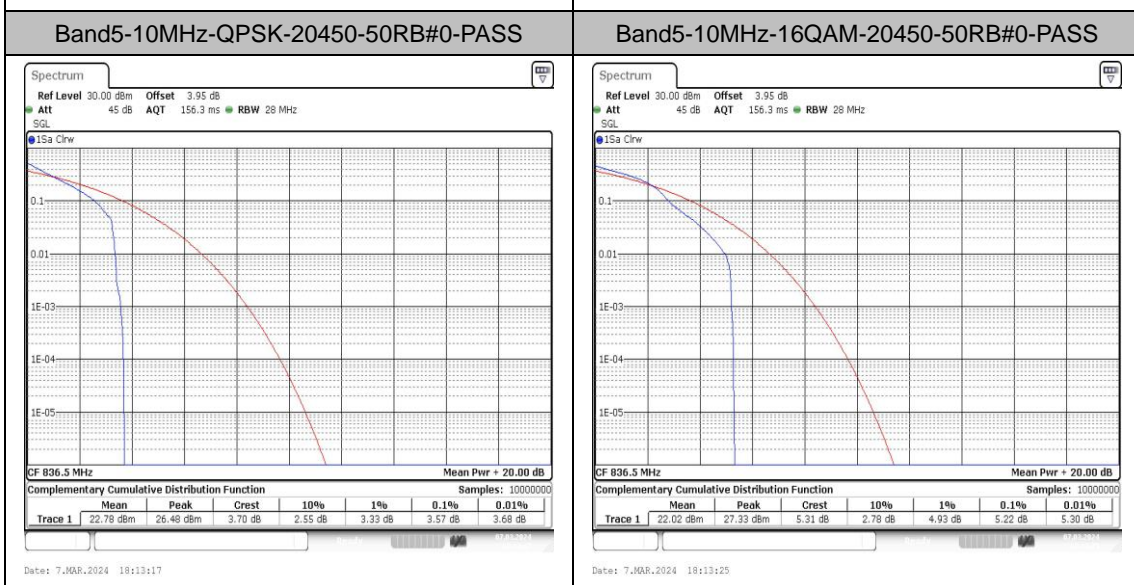

Test Graphs

Band5-5MHz-QPSK-20425-1RB#0-PASS **Band5-5MHz-16QAM-20425-1RB#0-PASS**

Band5-5MHz-QPSK-20425-25RB#0-PASS **Band5-5MHz-16QAM-20425-25RB#0-PASS**

Band5-5MHz-QPSK-20525-1RB#0-PASS **Band5-5MHz-16QAM-20525-1RB#0-PASS**