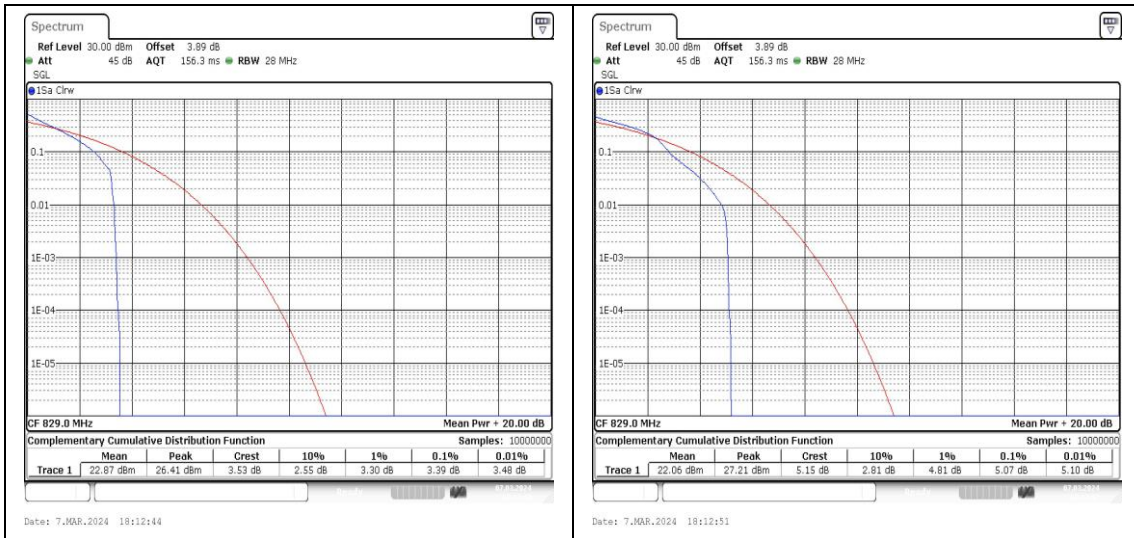

Test Graphs

Band5-5MHz-QPSK-20425-1RB#0-PASS **Band5-5MHz-16QAM-20425-1RB#0-PASS**

Band5-5MHz-QPSK-20425-25RB#0-PASS **Band5-5MHz-16QAM-20425-25RB#0-PASS**

Band5-5MHz-QPSK-20525-1RB#0-PASS **Band5-5MHz-16QAM-20525-1RB#0-PASS**