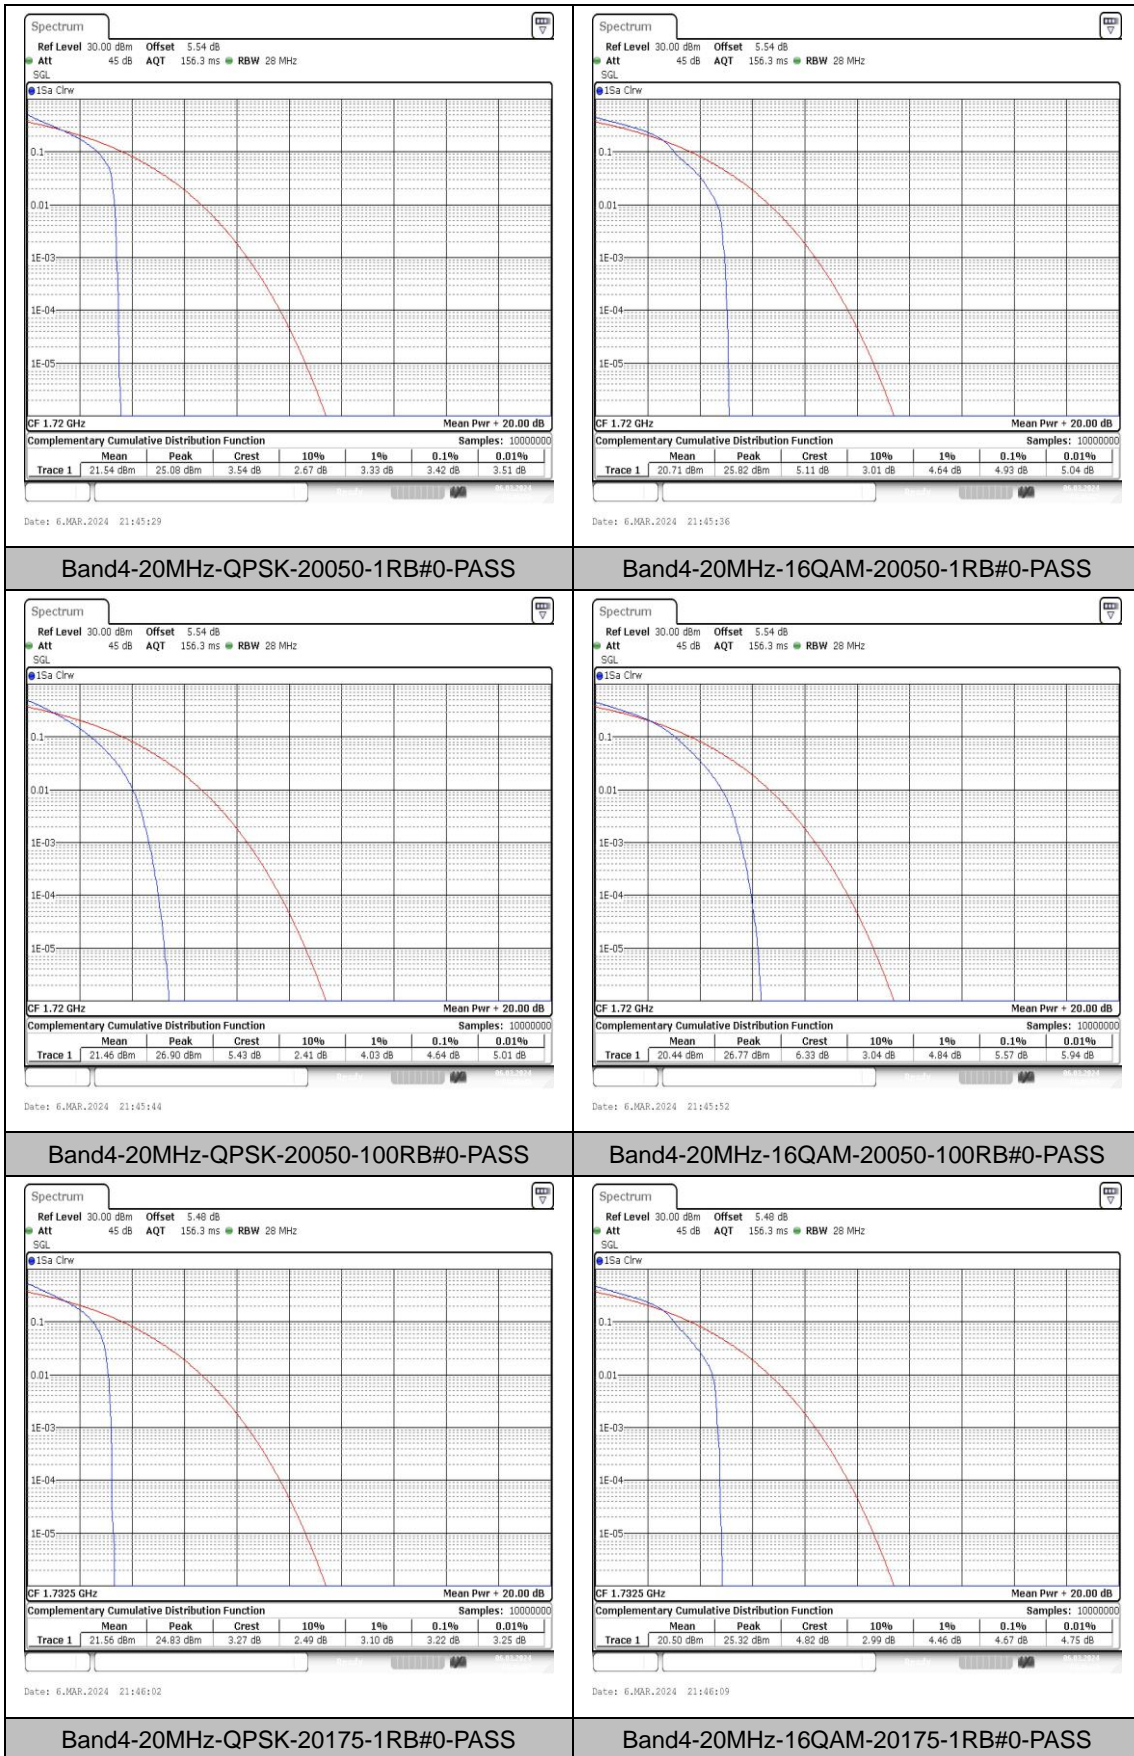

Band4-10MHz-QPSK-20000-1RB#0-PASS

Band4-10MHz-16QAM-20000-1RB#0-PASS

Band4-10MHz-QPSK-20000-50RB#0-PASS

Band4-10MHz-16QAM-20000-50RB#0-PASS

Band4-10MHz-QPSK-20175-1RB#0-PASS

Band4-10MHz-16QAM-20175-1RB#0-PASS