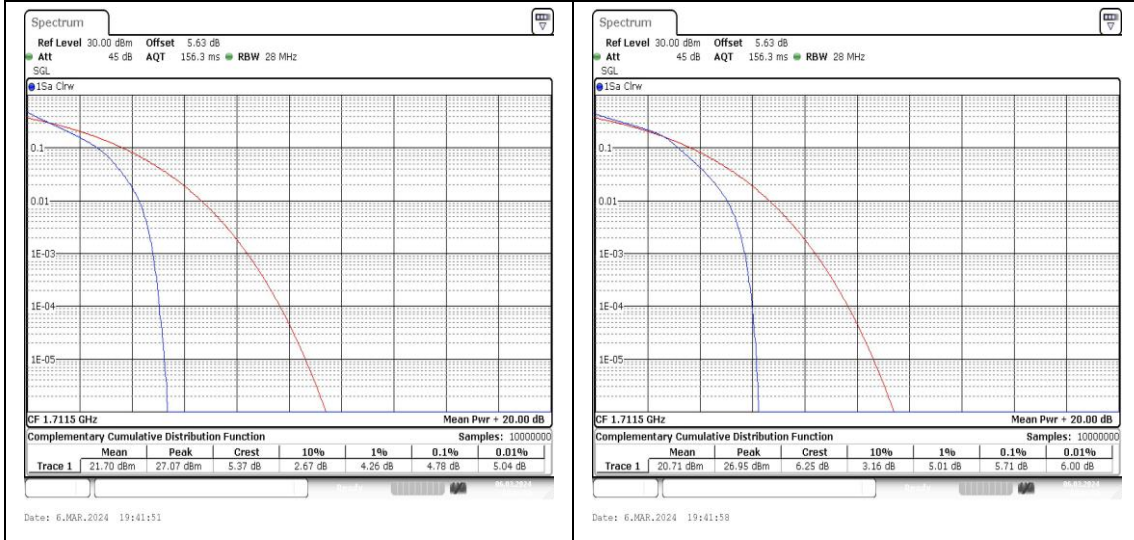

Band4-3MHz-QPSK-19965-15RB#0-PASS   **Band4-3MHz-16QAM-19965-15RB#0-PASS**