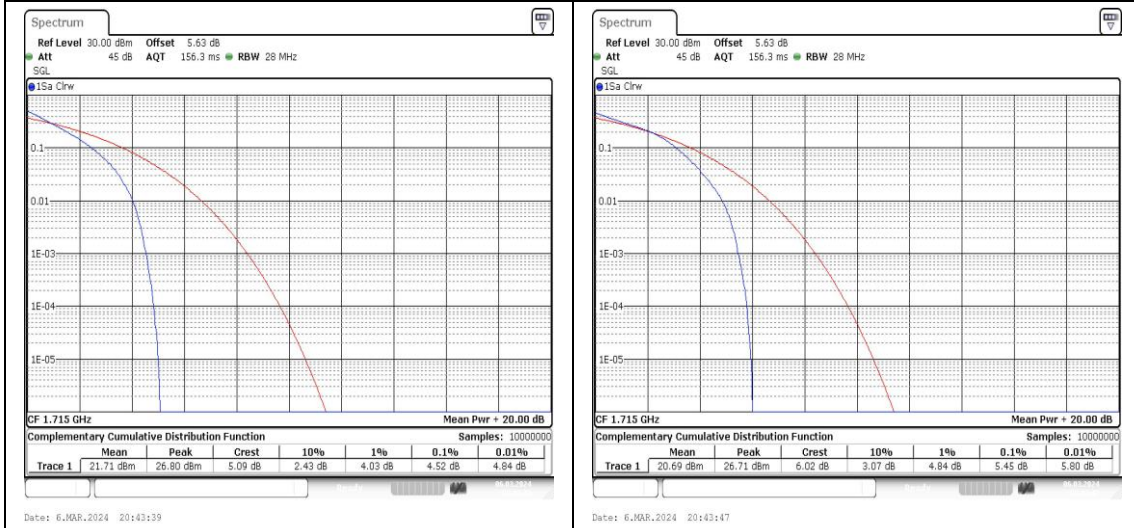

Band4-10MHz-QPSK-20000-50RB#0-PASS

Band4-10MHz-16QAM-20000-50RB#0-PASS