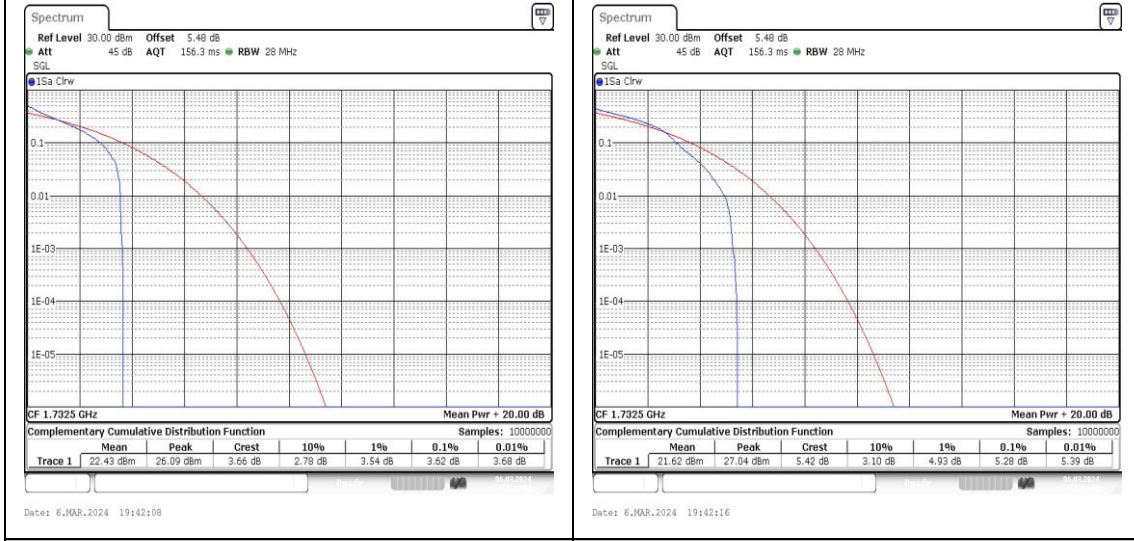

Band4-3MHz-QPSK-20175-1RB#0-PASS   **Band4-3MHz-16QAM-20175-1RB#0-PASS**