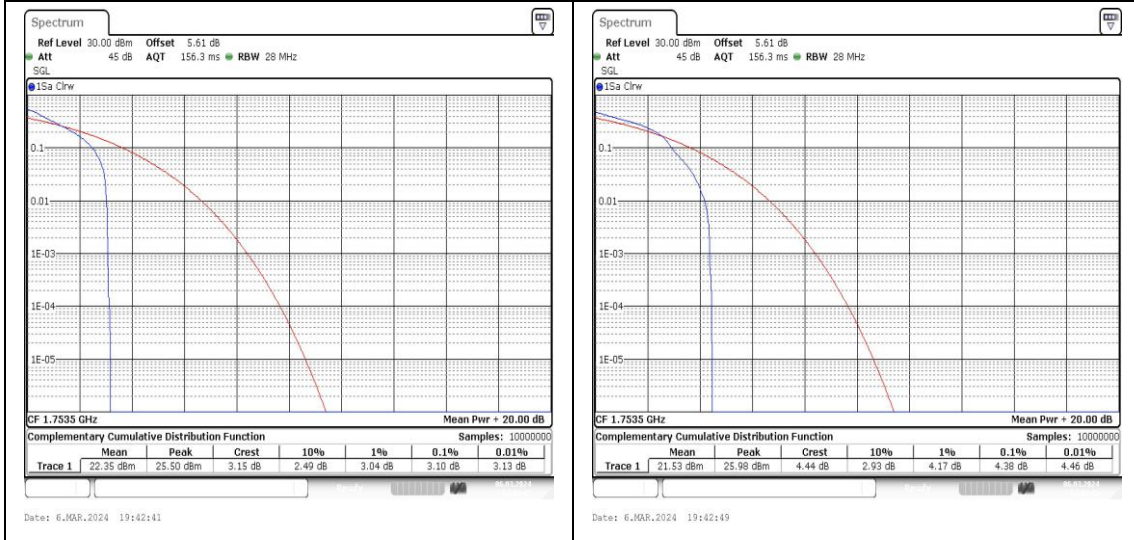

Band4-3MHz-QPSK-20385-1RB#0-PASS   **Band4-3MHz-16QAM-20385-1RB#0-PASS**