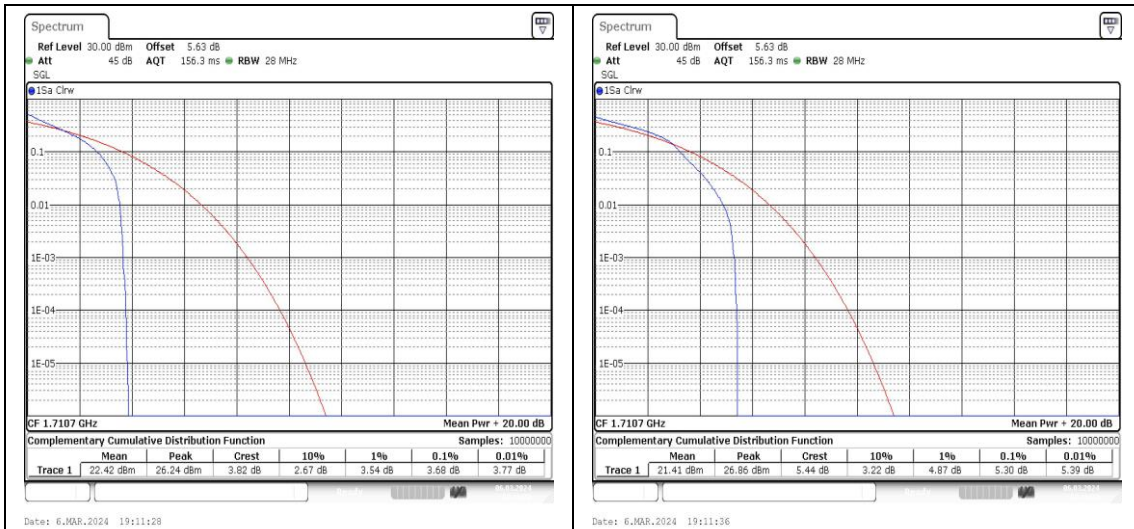

Test Graphs

Band4-1.4MHz-QPSK-19957-1RB#0-PASS   **Band4-1.4MHz-16QAM-19957-1RB#0-PASS**