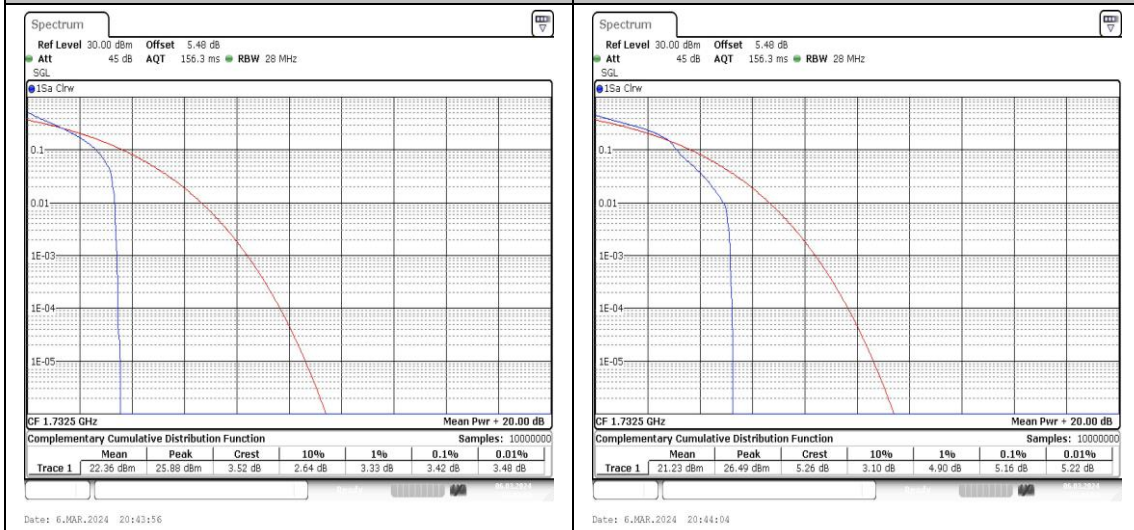

Band4-10MHz-QPSK-20175-1RB#0-PASS

Band4-10MHz-16QAM-20175-1RB#0-PASS