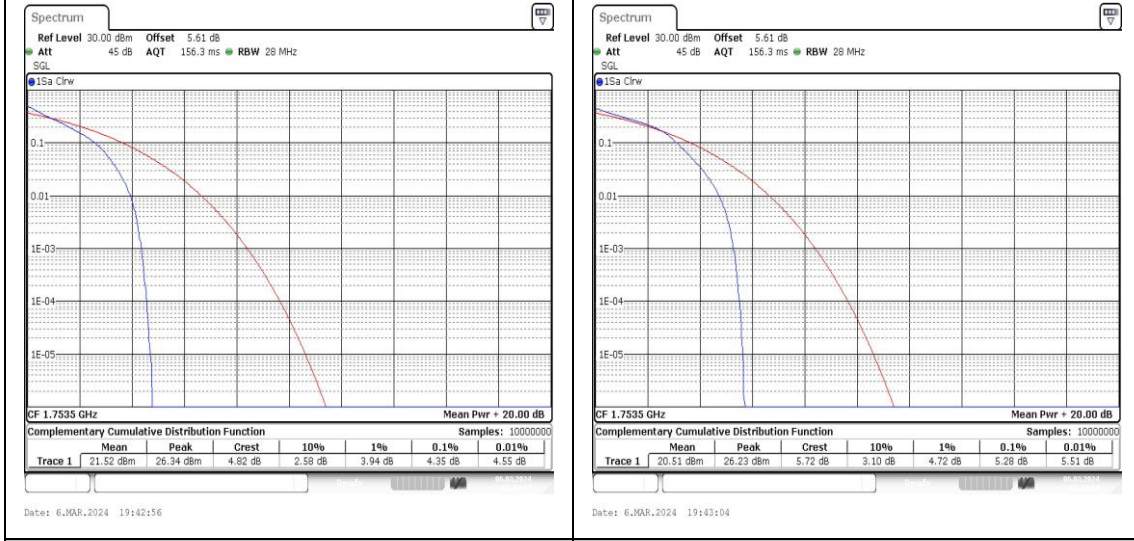

Band4-3MHz-QPSK-20385-15RB#0-PASS   **Band4-3MHz-16QAM-20385-15RB#0-PASS**