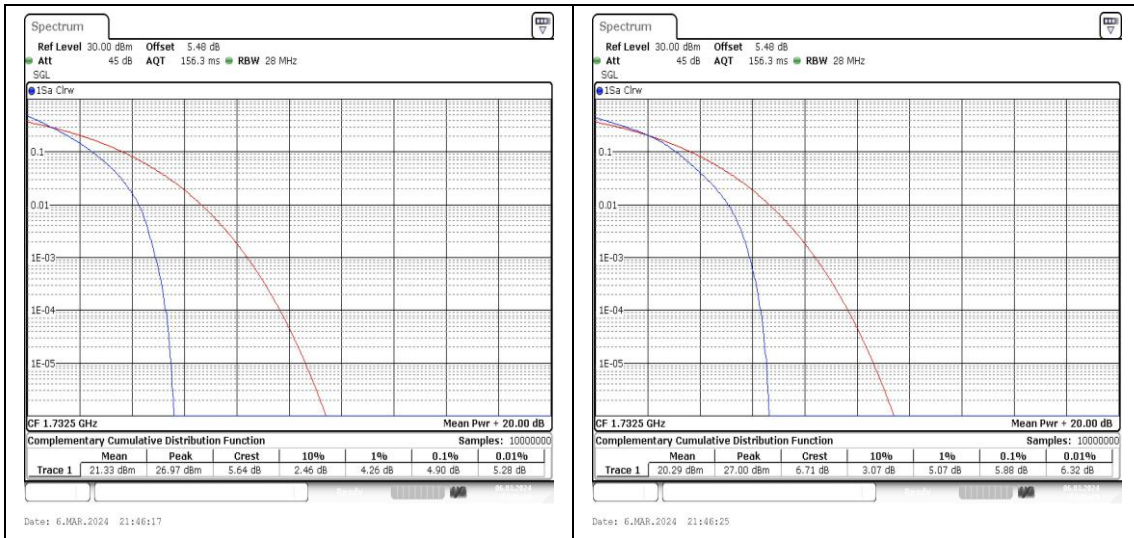

Band4-10MHz-QPSK-20000-1RB#0-PASS

Band4-10MHz-16QAM-20000-1RB#0-PASS

Band4-10MHz-QPSK-20000-50RB#0-PASS

Band4-10MHz-16QAM-20000-50RB#0-PASS

Band4-10MHz-QPSK-20175-1RB#0-PASS

Band4-10MHz-16QAM-20175-1RB#0-PASS