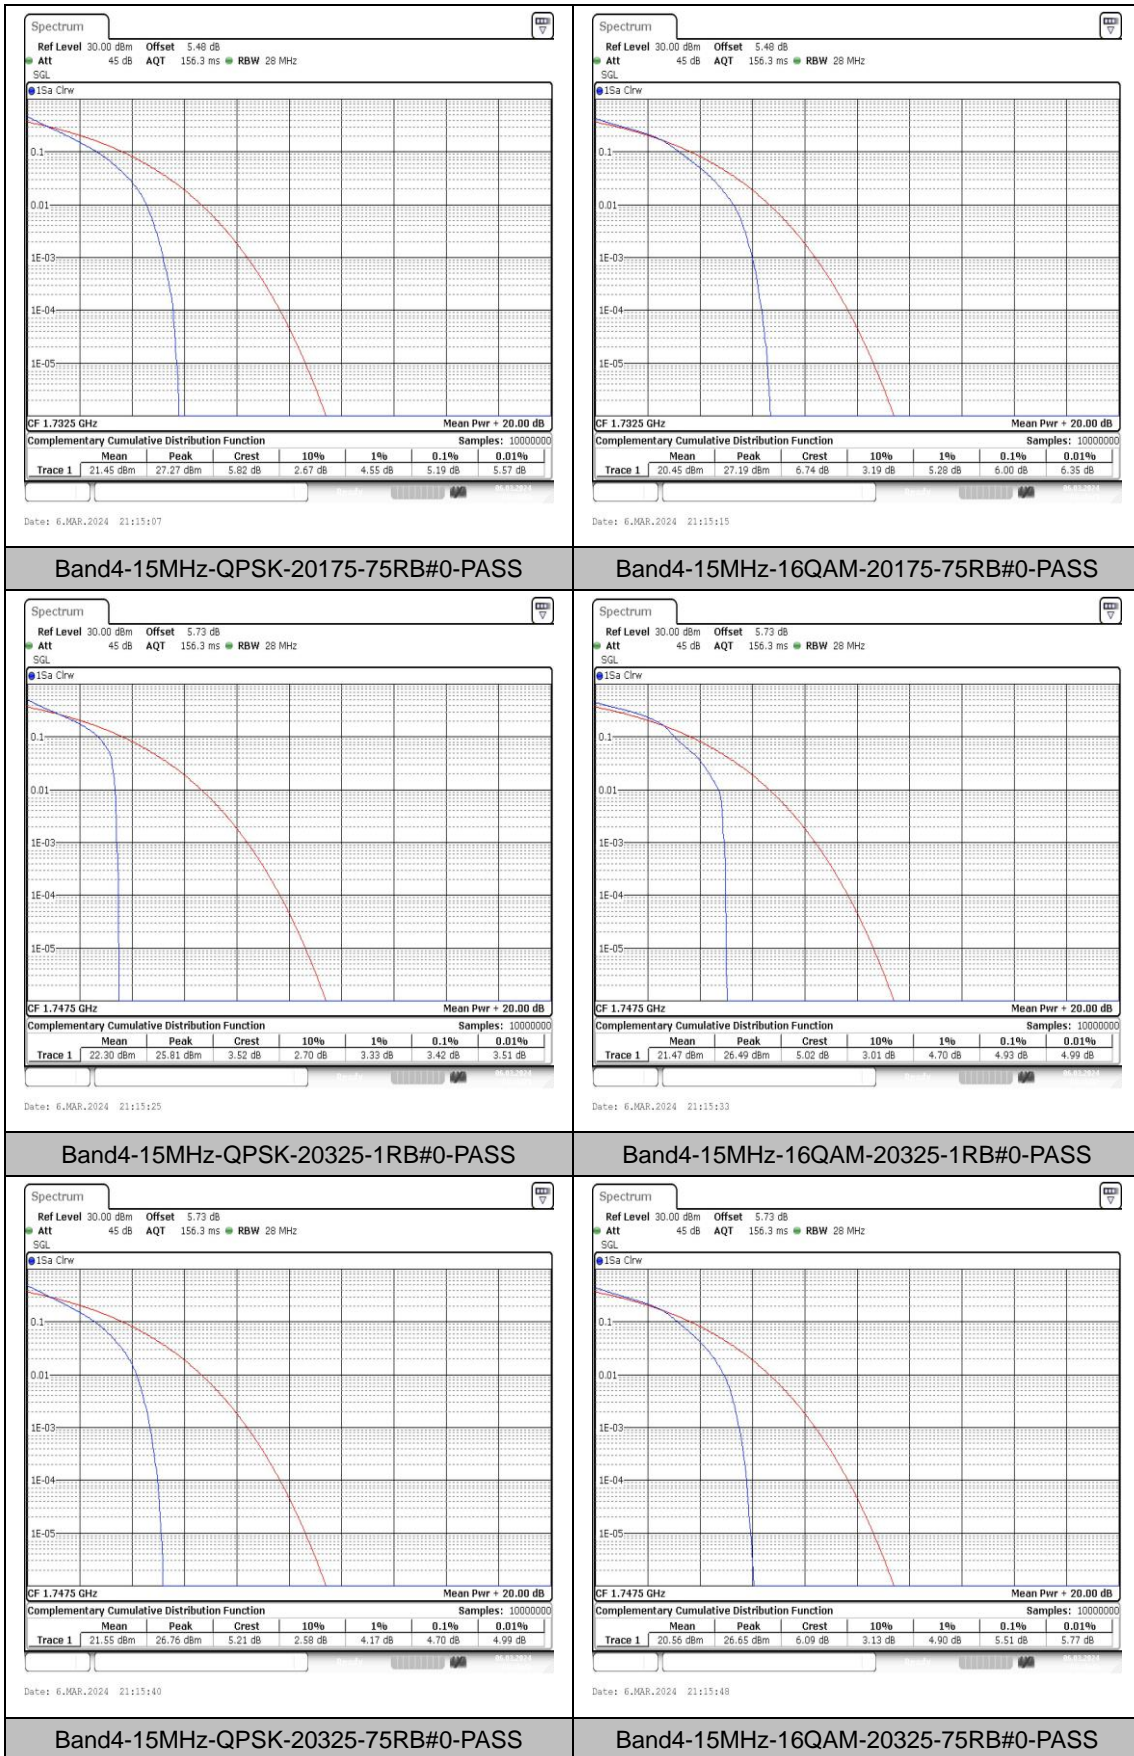

Band4-10MHz-QPSK-20000-1RB#0-PASS

Band4-10MHz-16QAM-20000-1RB#0-PASS

Band4-10MHz-QPSK-20000-50RB#0-PASS

Band4-10MHz-16QAM-20000-50RB#0-PASS

Band4-10MHz-QPSK-20175-1RB#0-PASS

Band4-10MHz-16QAM-20175-1RB#0-PASS