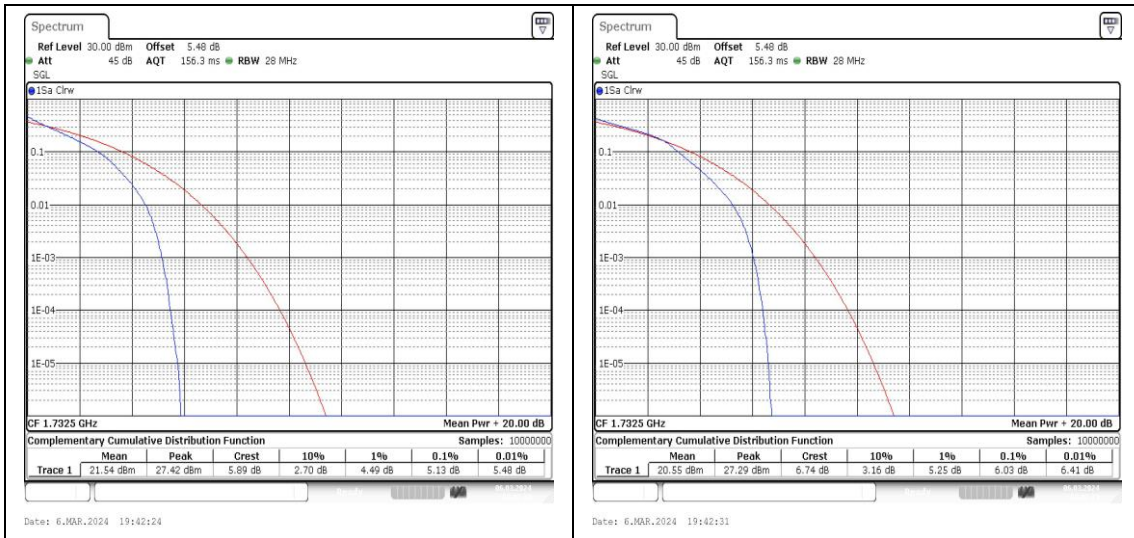

Band4-3MHz-QPSK-20175-15RB#0-PASS   **Band4-3MHz-16QAM-20175-15RB#0-PASS**