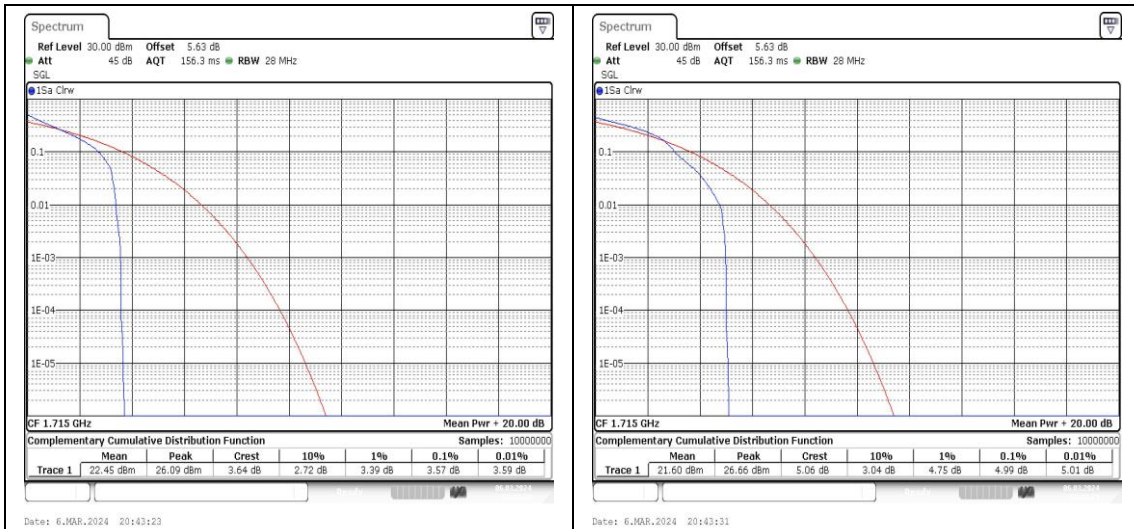

Band4-3MHz-QPSK-20175-15RB#0-PASS **Band4-3MHz-16QAM-20175-15RB#0-PASS**

Band4-3MHz-QPSK-20385-1RB#0-PASS **Band4-3MHz-16QAM-20385-1RB#0-PASS**

Band4-3MHz-QPSK-20385-15RB#0-PASS **Band4-3MHz-16QAM-20385-15RB#0-PASS**