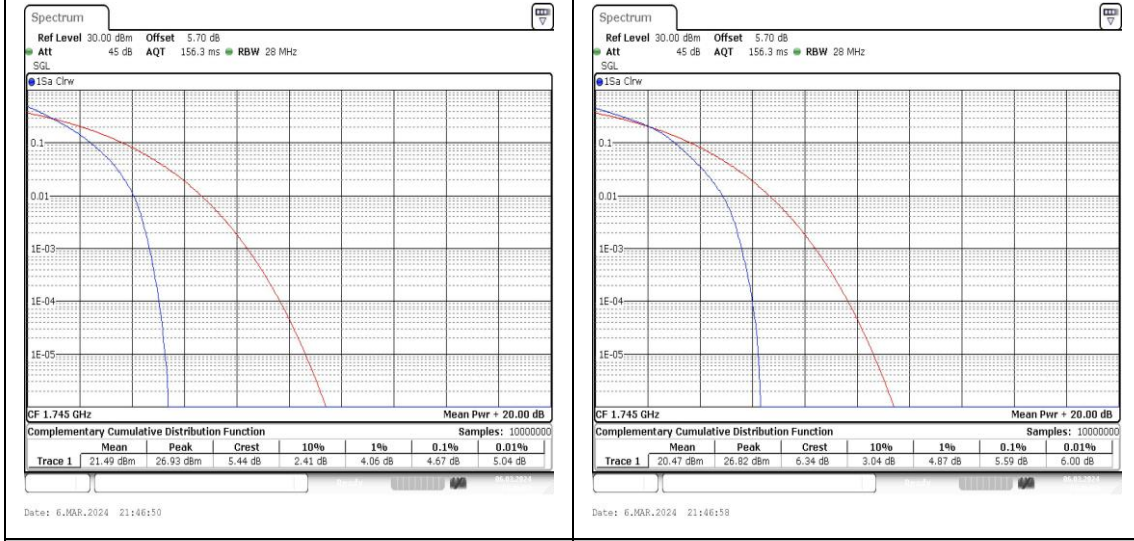

Band4-20MHz-QPSK-20300-100RB#0-PASS   **Band4-20MHz-16QAM-20300-100RB#0-PASS**