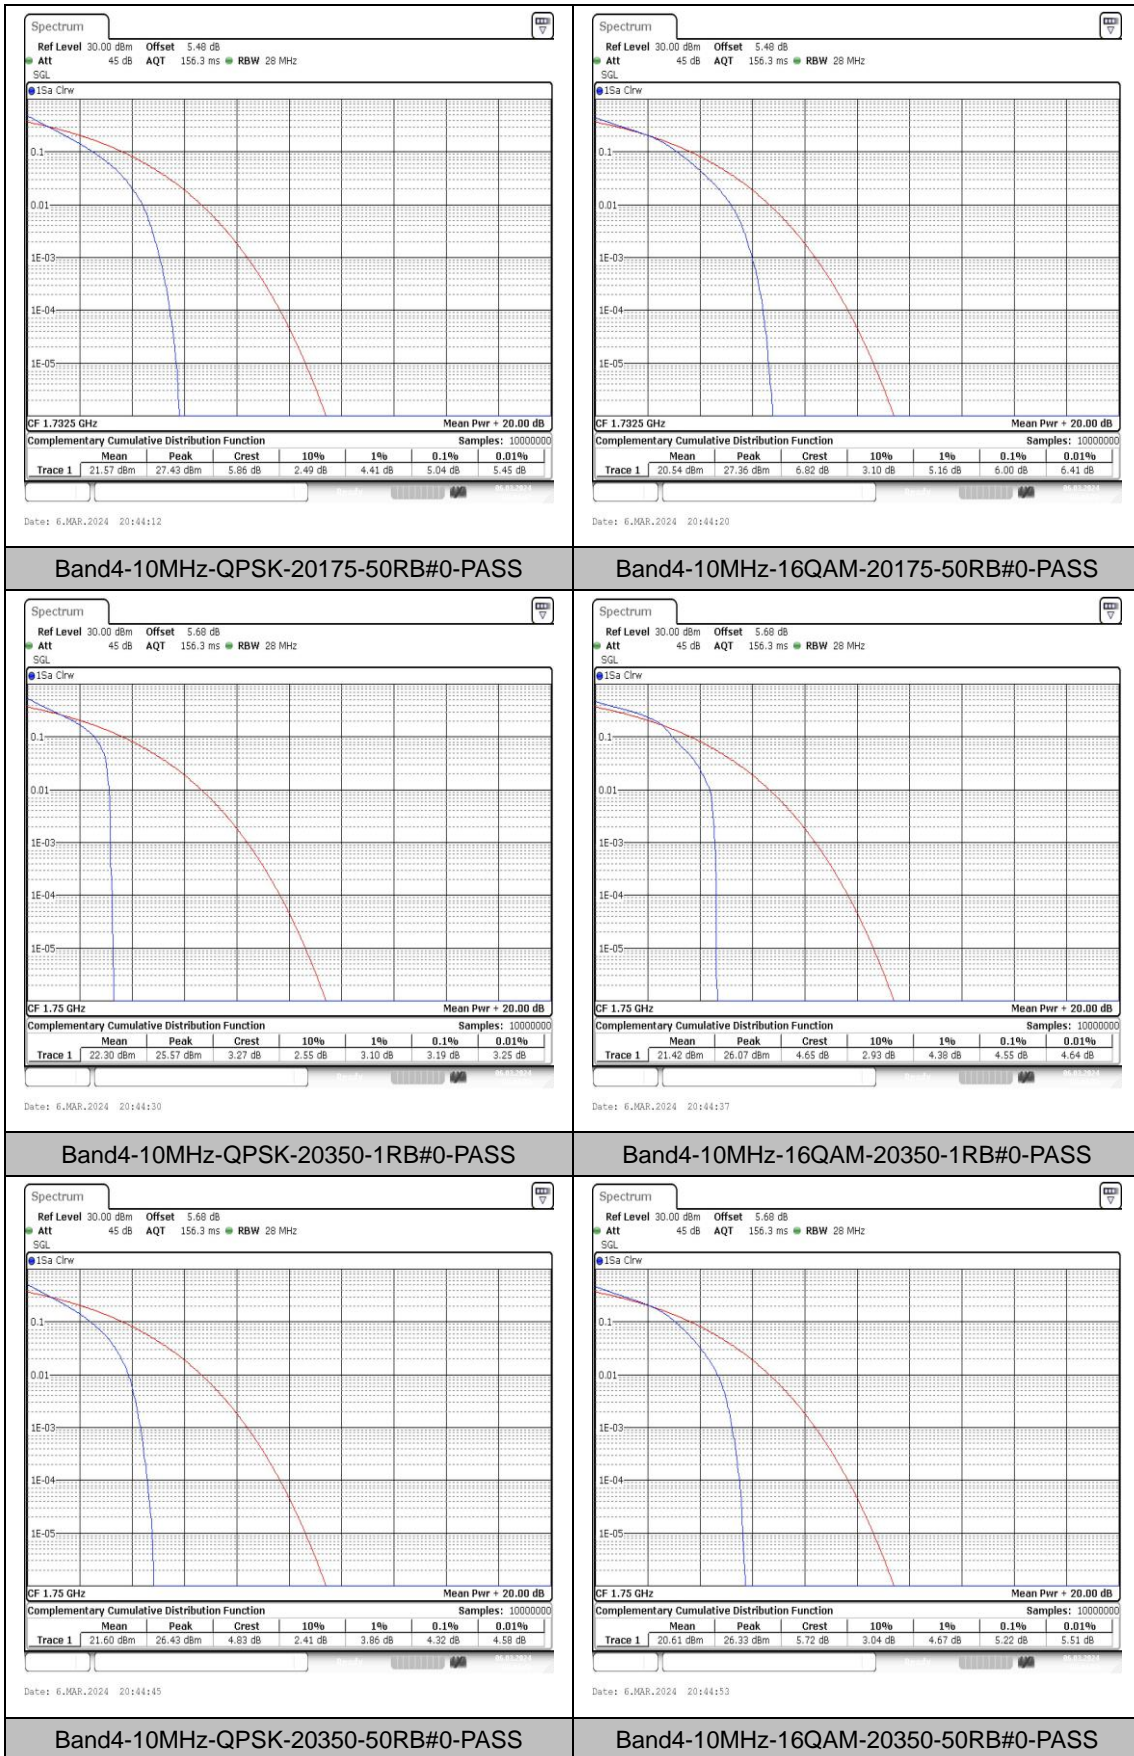

Band4-10MHz-QPSK-20000-1RB#0-PASS

Band4-10MHz-16QAM-20000-1RB#0-PASS

Band4-10MHz-QPSK-20000-50RB#0-PASS

Band4-10MHz-16QAM-20000-50RB#0-PASS

Band4-10MHz-QPSK-20175-1RB#0-PASS

Band4-10MHz-16QAM-20175-1RB#0-PASS