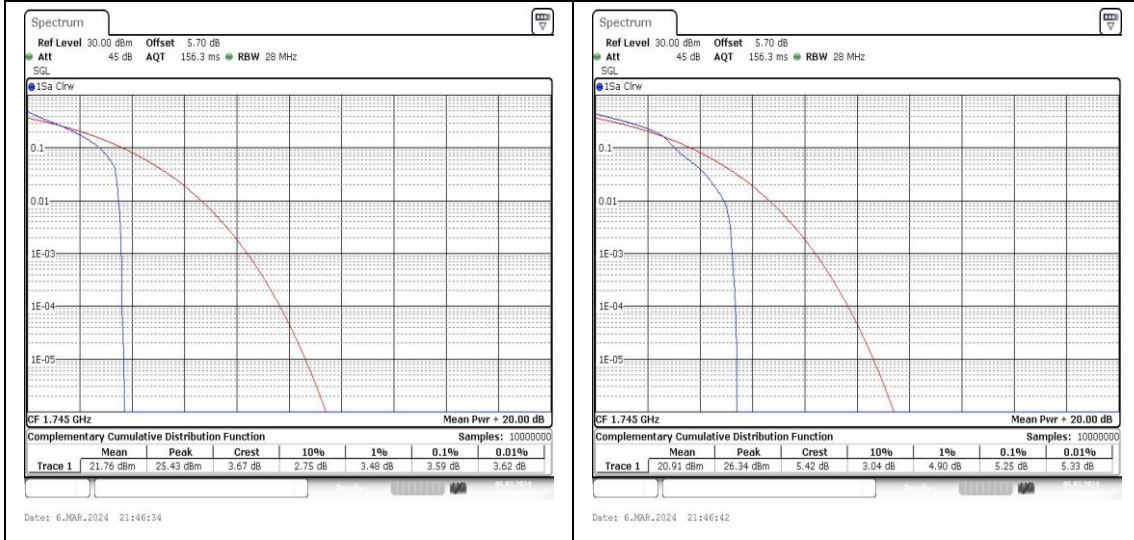

Band4-20MHz-QPSK-20300-1RB#0-PASS   **Band4-20MHz-16QAM-20300-1RB#0-PASS**