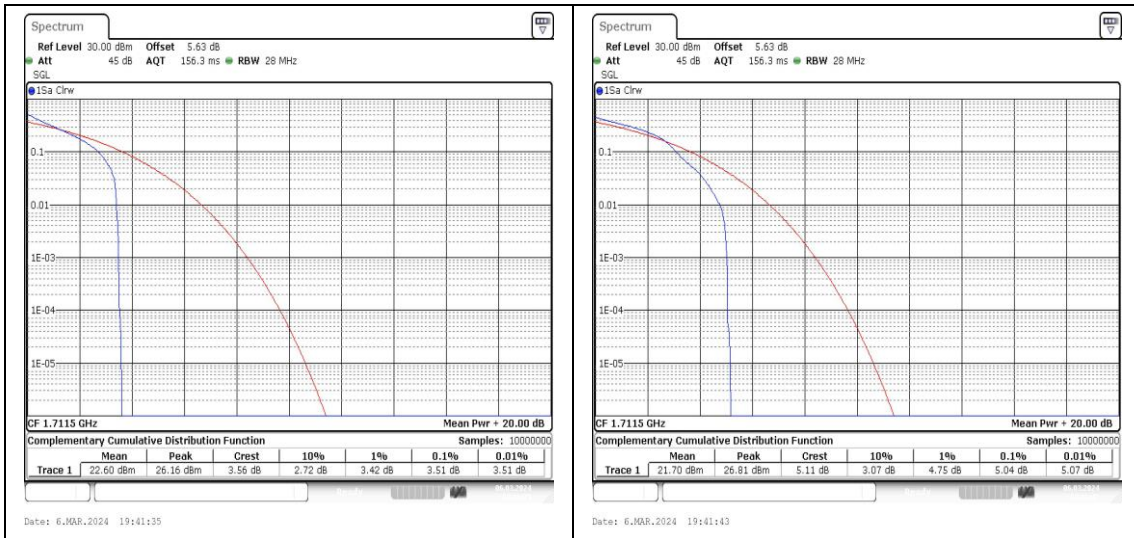

Test Graphs

Band4-1.4MHz-QPSK-19957-1RB#0-PASS **Band4-1.4MHz-16QAM-19957-1RB#0-PASS**

Band4-1.4MHz-QPSK-19957-6RB#0-PASS **Band4-1.4MHz-16QAM-19957-6RB#0-PASS**

Band4-1.4MHz-QPSK-20175-1RB#0-PASS **Band4-1.4MHz-16QAM-20175-1RB#0-PASS**