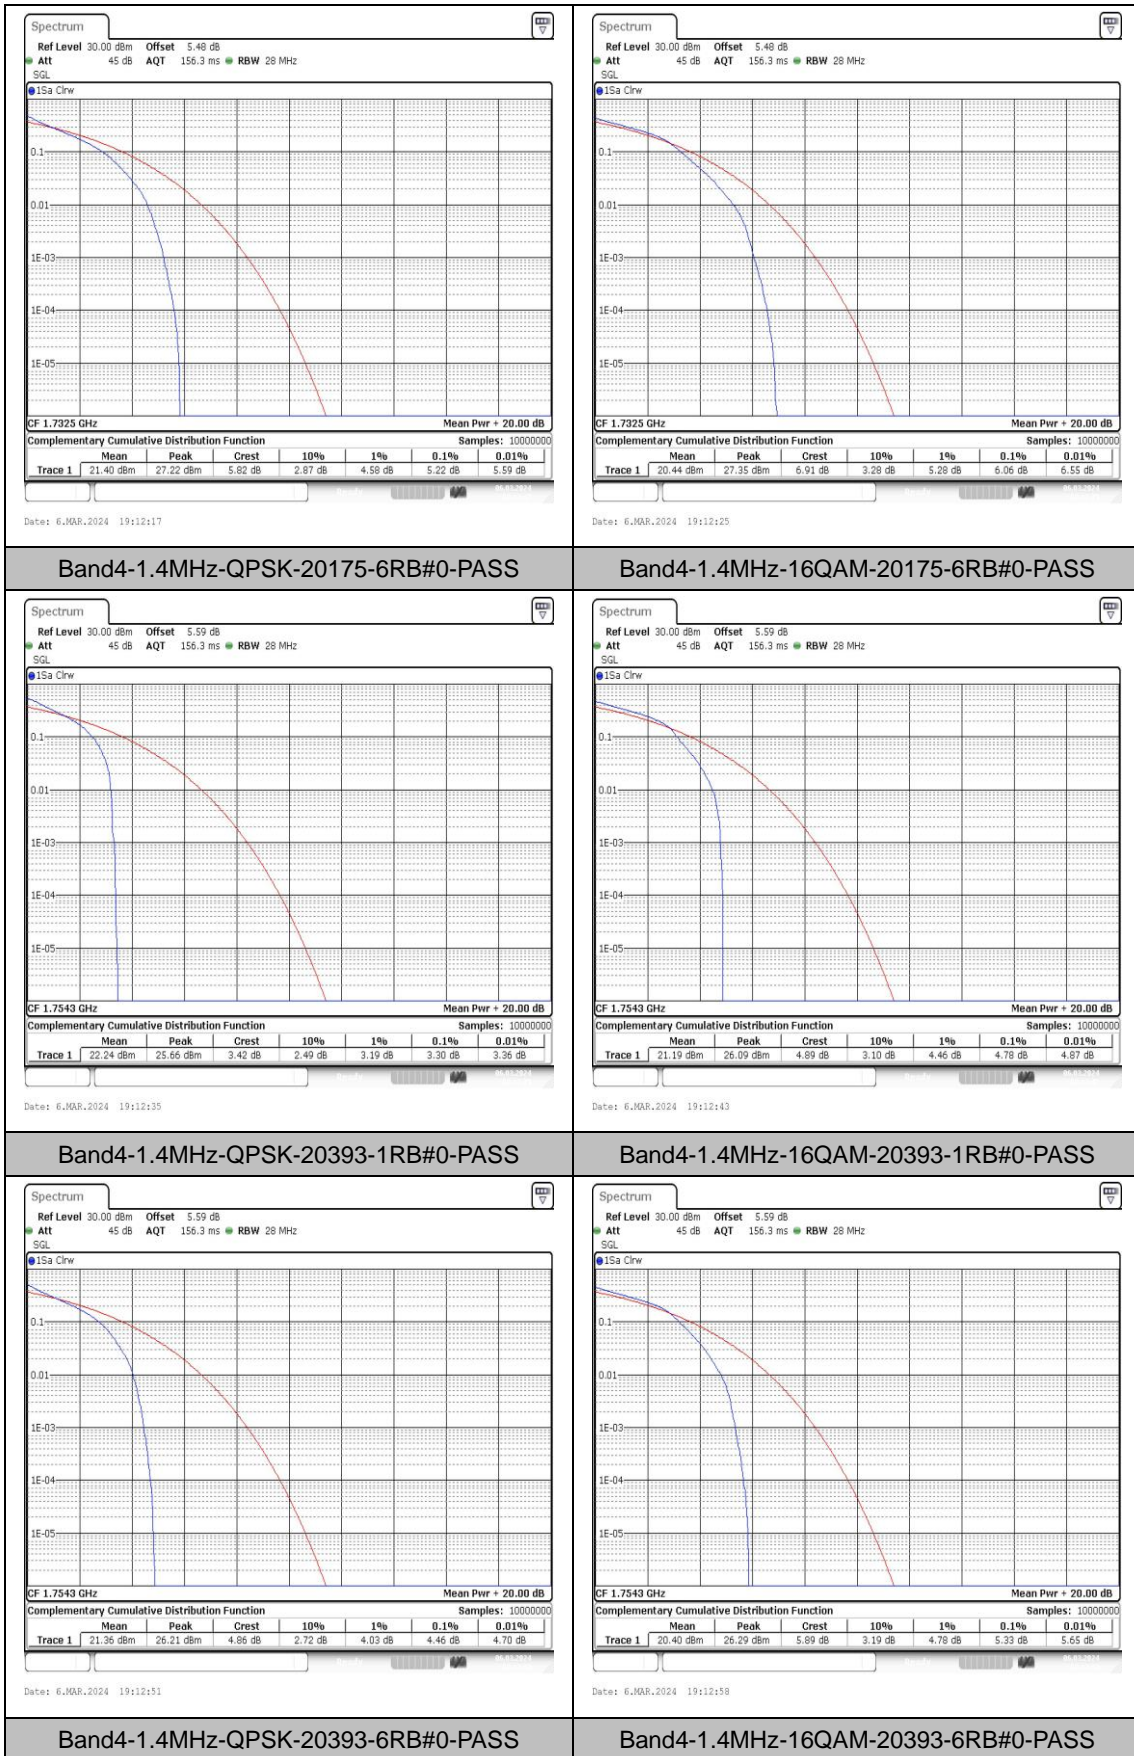

Test Graphs

Band4-1.4MHz-QPSK-19957-1RB#0-PASS **Band4-1.4MHz-16QAM-19957-1RB#0-PASS**

Band4-1.4MHz-QPSK-19957-6RB#0-PASS **Band4-1.4MHz-16QAM-19957-6RB#0-PASS**

Band4-1.4MHz-QPSK-20175-1RB#0-PASS **Band4-1.4MHz-16QAM-20175-1RB#0-PASS**