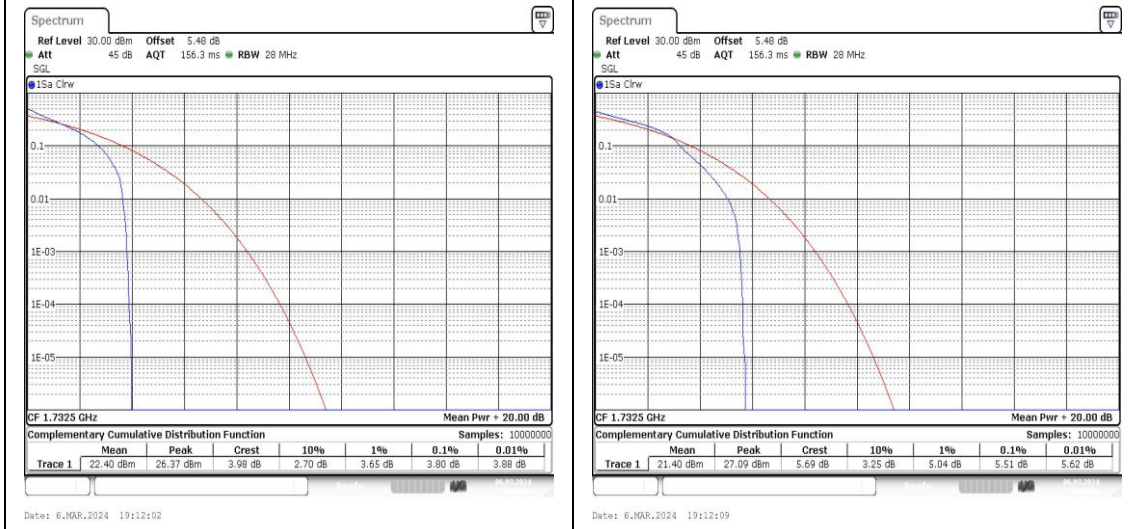

Band4-1.4MHz-QPSK-20175-1RB#0-PASS   **Band4-1.4MHz-16QAM-20175-1RB#0-PASS**