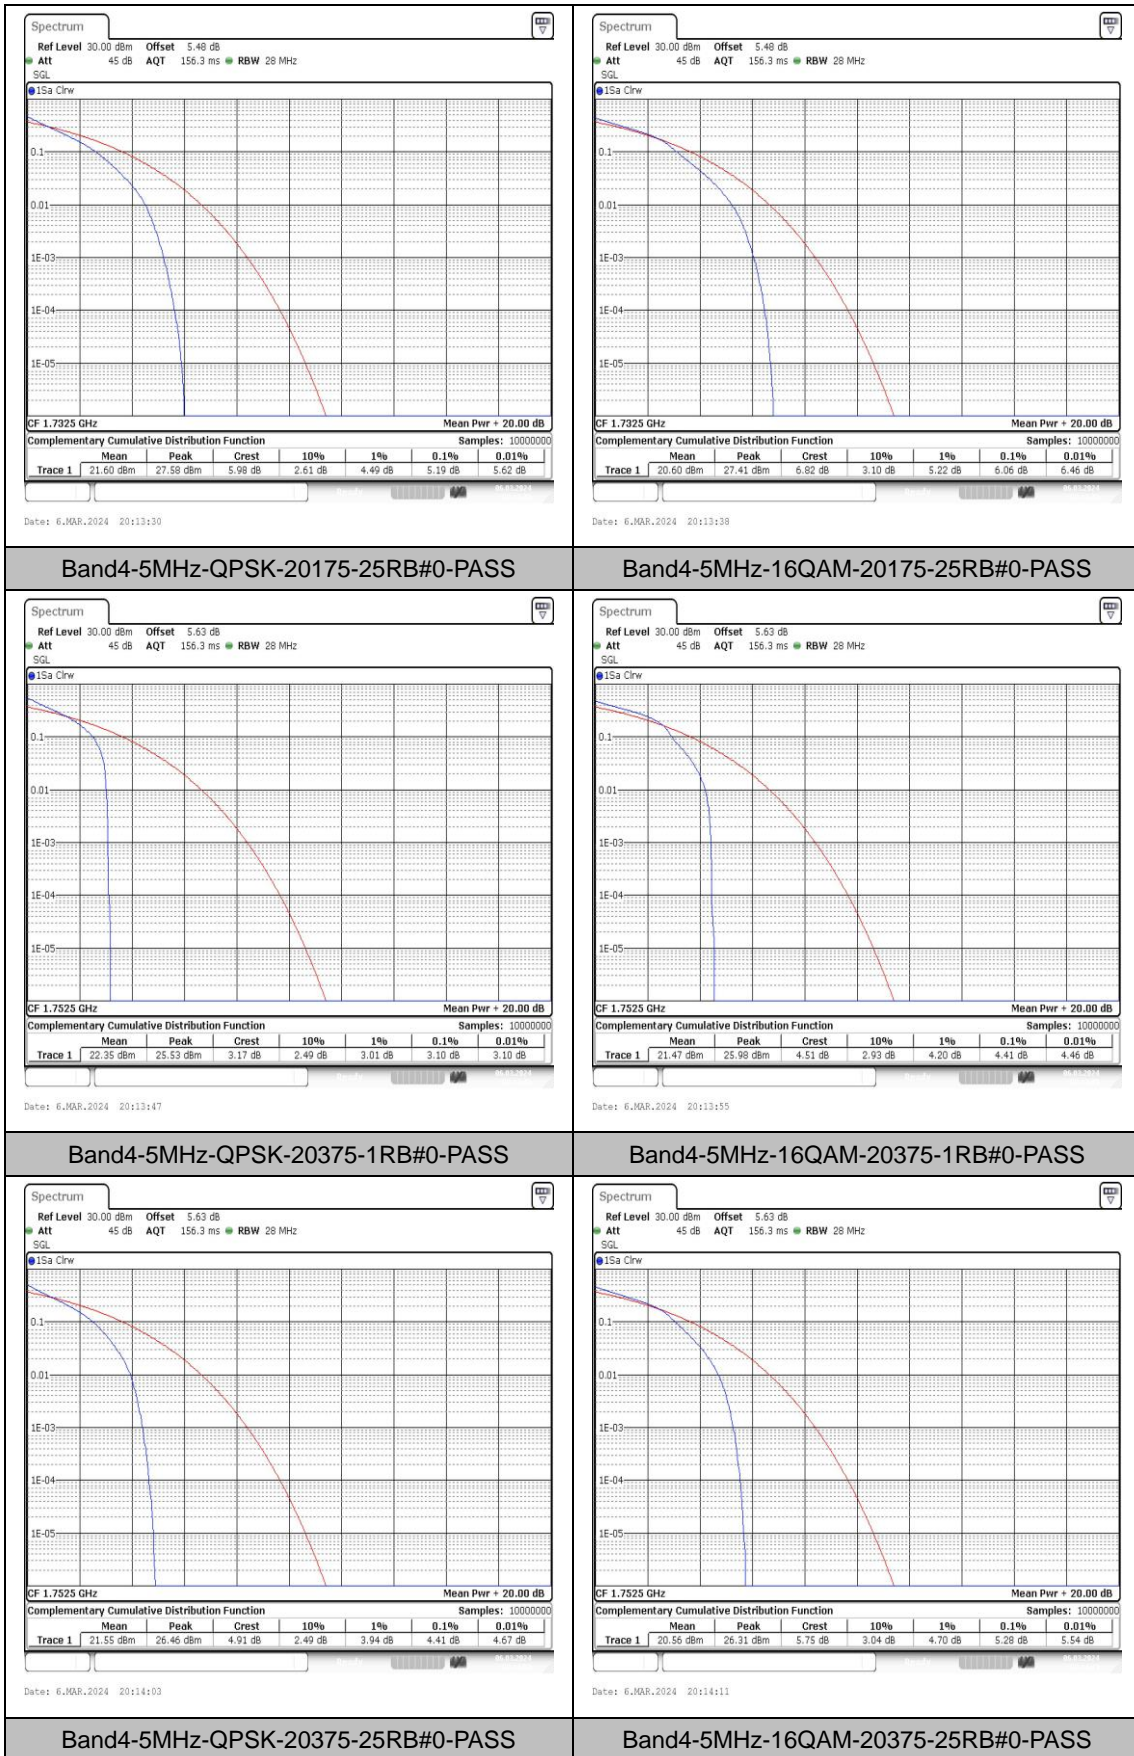

Band4-3MHz-QPSK-20175-15RB#0-PASS **Band4-3MHz-16QAM-20175-15RB#0-PASS**

Band4-3MHz-QPSK-20385-1RB#0-PASS **Band4-3MHz-16QAM-20385-1RB#0-PASS**

Band4-3MHz-QPSK-20385-15RB#0-PASS **Band4-3MHz-16QAM-20385-15RB#0-PASS**