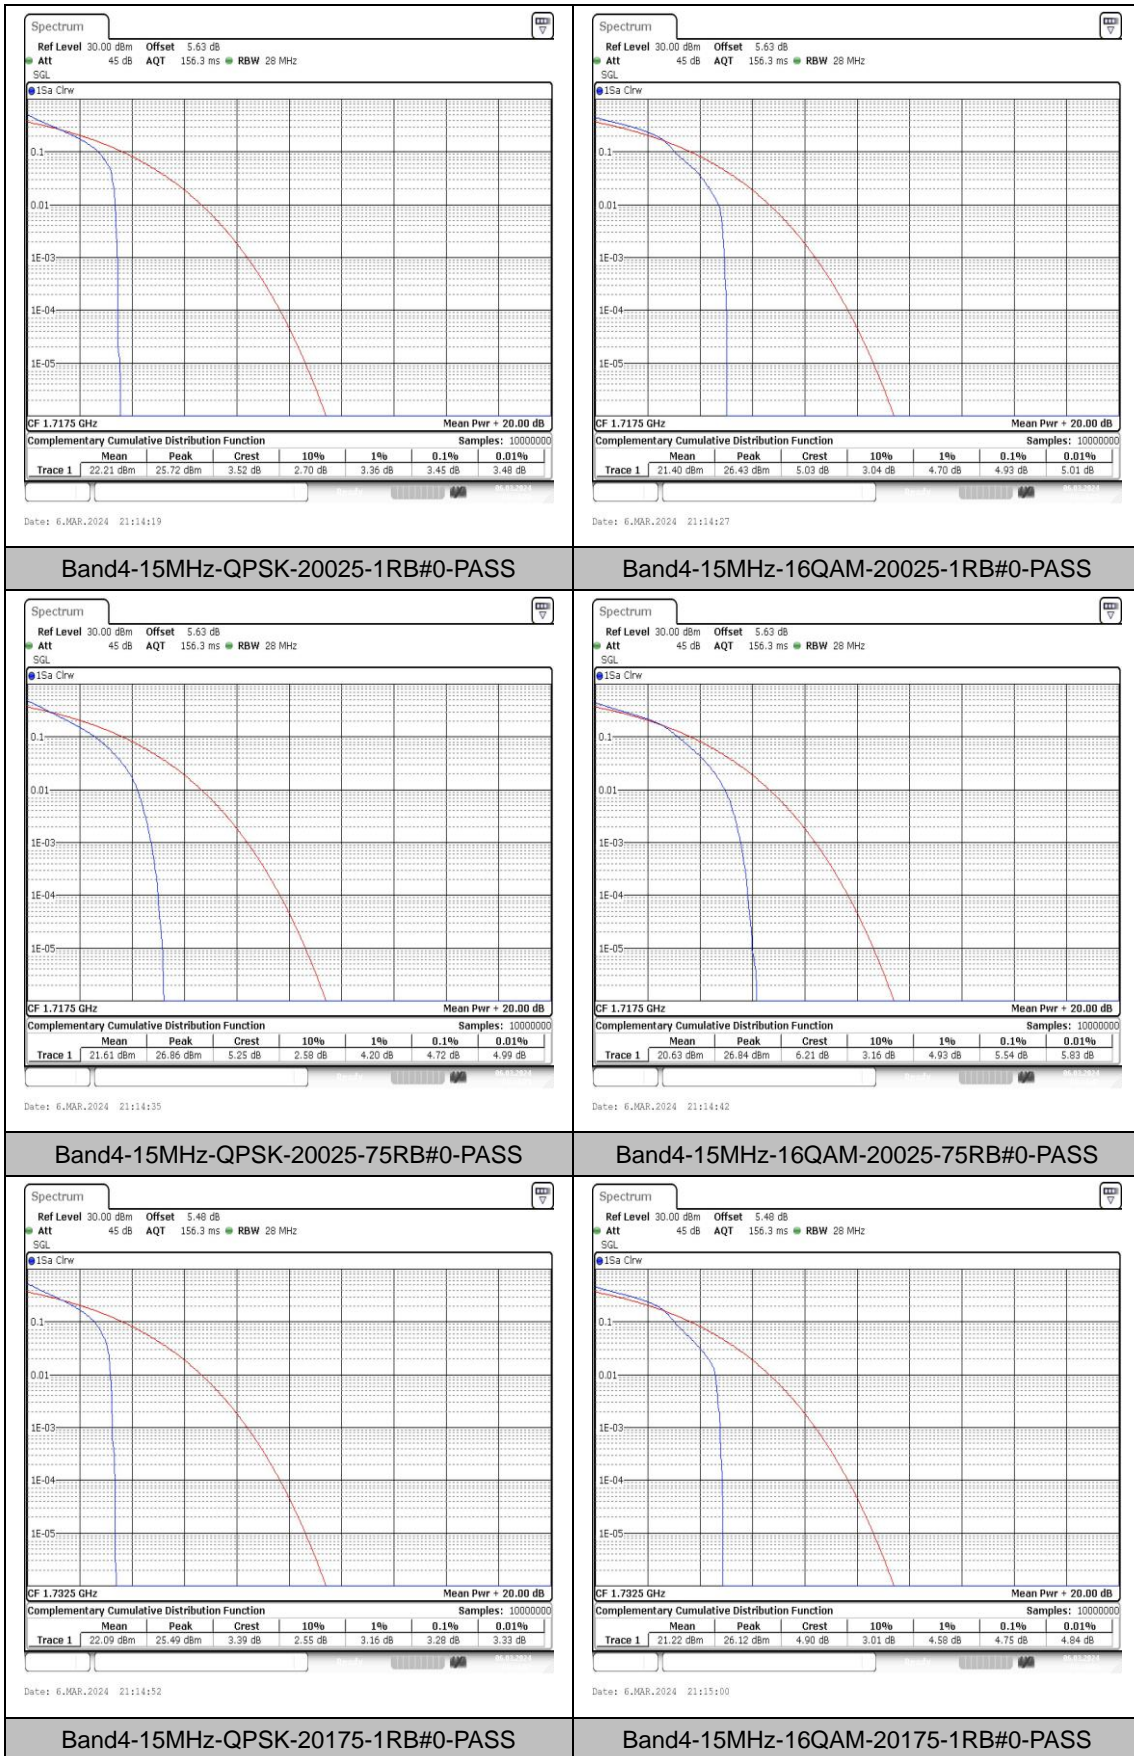

Band4-10MHz-QPSK-20000-1RB#0-PASS

Band4-10MHz-16QAM-20000-1RB#0-PASS

Band4-10MHz-QPSK-20000-50RB#0-PASS

Band4-10MHz-16QAM-20000-50RB#0-PASS

Band4-10MHz-QPSK-20175-1RB#0-PASS

Band4-10MHz-16QAM-20175-1RB#0-PASS