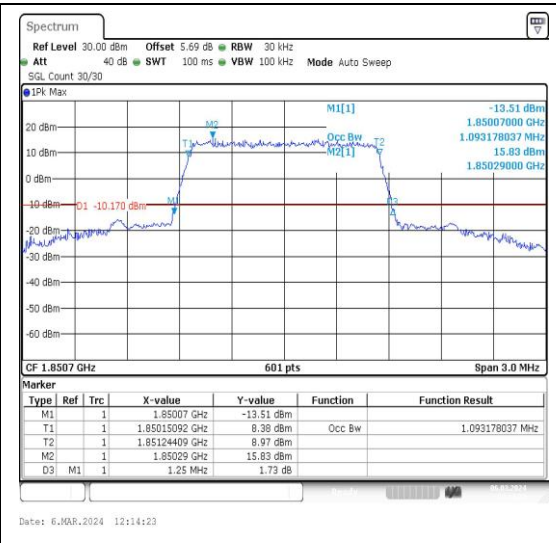

### Test Graphs

Band2-1.4MHz-QPSK-18607-6RB#0-PASS

Band2-1.4MHz-16QAM-18607-6RB#0-PASS

Band2-1.4MHz-QPSK-18900-6RB#0-PASS

Band2-1.4MHz-16QAM-18900-6RB#0-PASS

## Appendix D: Band Edge