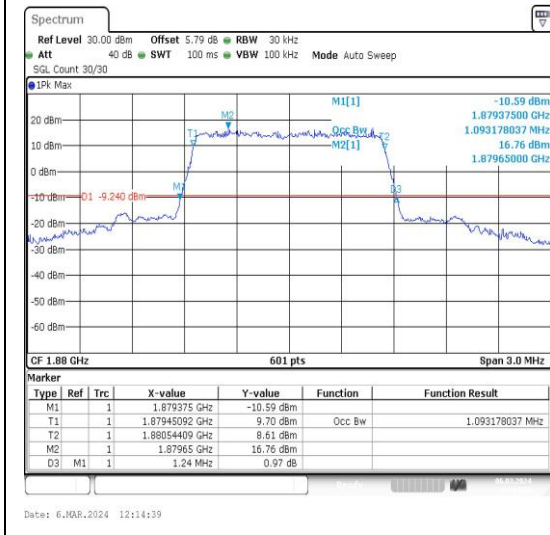

### Test Graphs

Band2-1.4MHz-QPSK-18607-6RB#0-PASS

Band2-1.4MHz-16QAM-18607-6RB#0-PASS

Band2-1.4MHz-QPSK-18900-6RB#0-PASS

Band2-1.4MHz-16QAM-18900-6RB#0-PASS

## Appendix D: Band Edge