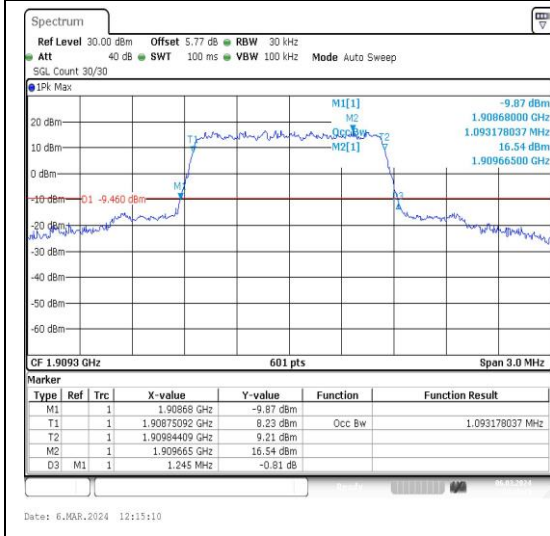

### Test Graphs

Band2-1.4MHz-QPSK-18607-6RB#0-PASS

Band2-1.4MHz-16QAM-18607-6RB#0-PASS

Band2-1.4MHz-QPSK-18900-6RB#0-PASS

Band2-1.4MHz-16QAM-18900-6RB#0-PASS

## Appendix D: Band Edge