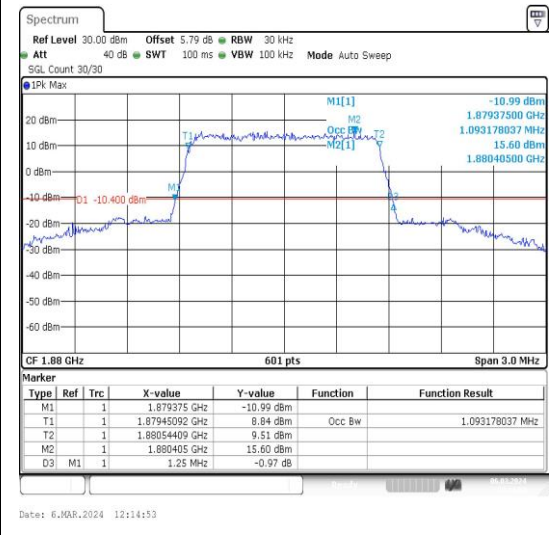

### Test Graphs

Band2-1.4MHz-QPSK-18607-6RB#0-PASS

Band2-1.4MHz-16QAM-18607-6RB#0-PASS

Band2-1.4MHz-QPSK-18900-6RB#0-PASS

Band2-1.4MHz-16QAM-18900-6RB#0-PASS

## Appendix D: Band Edge