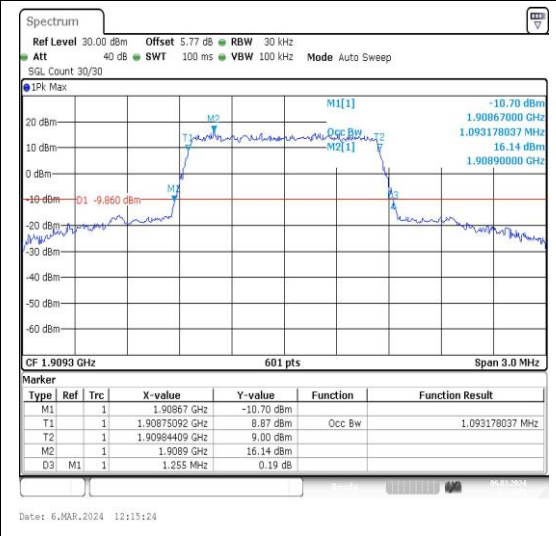

### Test Graphs

Band2-1.4MHz-QPSK-18607-6RB#0-PASS

Band2-1.4MHz-16QAM-18607-6RB#0-PASS

Band2-1.4MHz-QPSK-18900-6RB#0-PASS

Band2-1.4MHz-16QAM-18900-6RB#0-PASS

## Appendix D: Band Edge