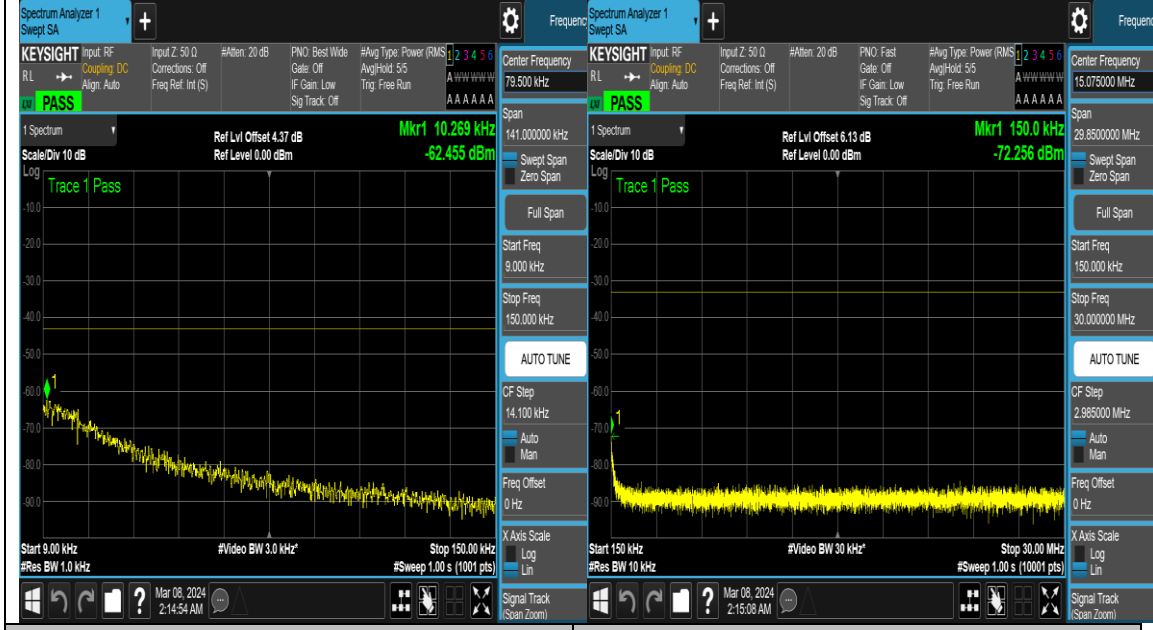

NTNV_DC_13A_n77A-3700-3980_PC3_30_5+90
 _M+H_TID21_NS_01_0.009_0.15_#1

NTNV_DC_13A_n77A-3700-3980_PC3_30_5+90
 _M+H_TID21_NS_01_30_1000_#1