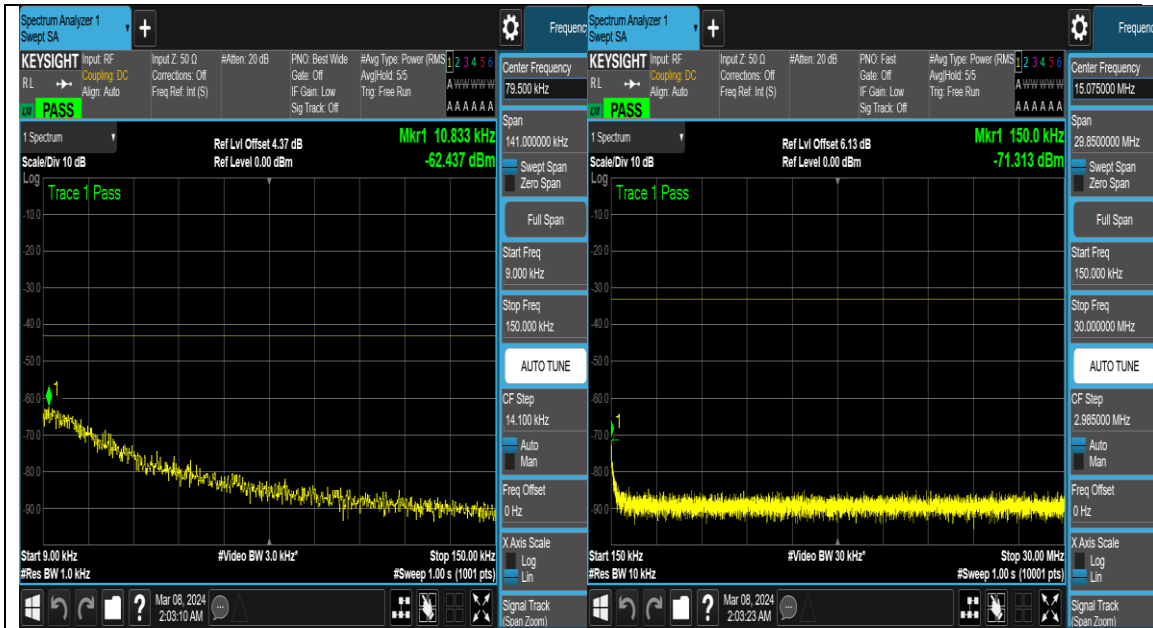

NTNV_DC_13A_n77A-3700-3980_PC3_30_5+90
 _M+L_TID20_NS_01_0.009_0.15_#1

NTNV_DC_13A_n77A-3700-3980_PC3_30_5+90
 _M+L_TID20_NS_01_30_1000_#1

NTNV_DC_13A_n77A-3700-3980_PC3_30_5+90
 _M+M_TID19_NS_01_30_1000_#1

NTNV_DC_13A_n77A-3700-3980_PC3_30_5+90
 _M+M_TID19_NS_01_1000_6000_#1

NTNV_DC_13A_n77A-3700-3980_PC3_30_5+90
 _M+M_TID19_NS_01_6000_26000_#1

NTNV_DC_13A_n77A-3700-3980_PC3_30_5+90
 _M+M_TID19_NS_01_26000_40000_#1