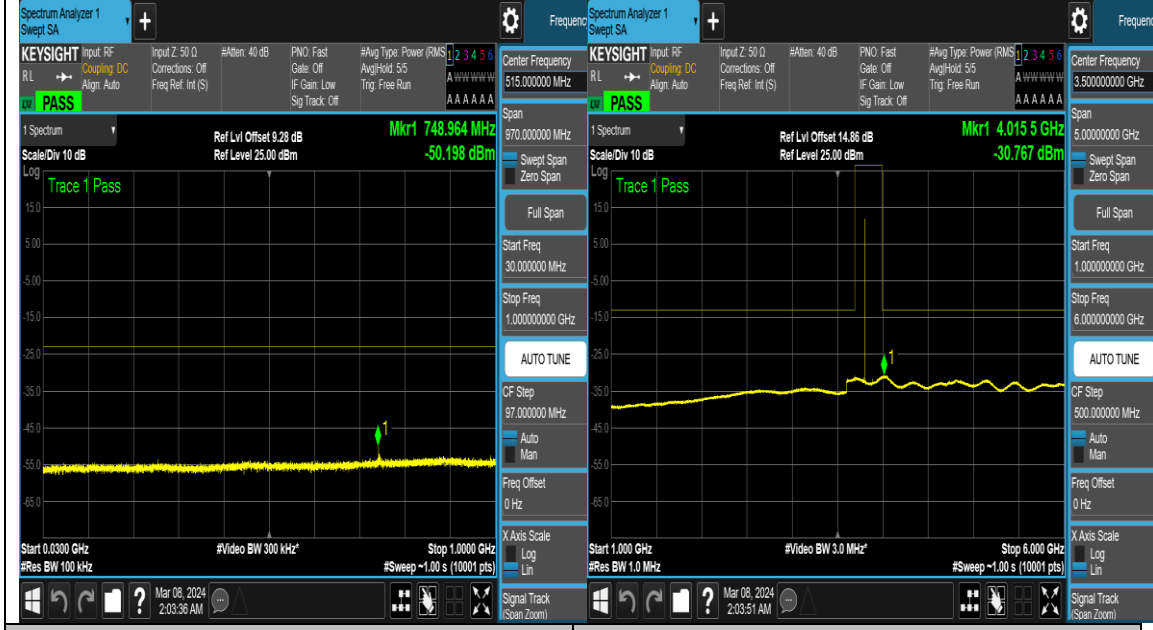

NTNV_DC_13A_n77A-3700-3980_PC3_30_5+90
 _M+L_TID20_NS_01_0.009_0.15_#1

NTNV_DC_13A_n77A-3700-3980_PC3_30_5+90
 _M+L_TID20_NS_01_30_1000_#1

NTNV_DC_13A_n77A-3700-3980_PC3_30_5+90
 _M+M_TID19_NS_01_30_1000_#1

NTNV_DC_13A_n77A-3700-3980_PC3_30_5+90
 _M+M_TID19_NS_01_1000_6000_#1

NTNV_DC_13A_n77A-3700-3980_PC3_30_5+90
 _M+M_TID19_NS_01_6000_26000_#1

NTNV_DC_13A_n77A-3700-3980_PC3_30_5+90
 _M+M_TID19_NS_01_26000_40000_#1