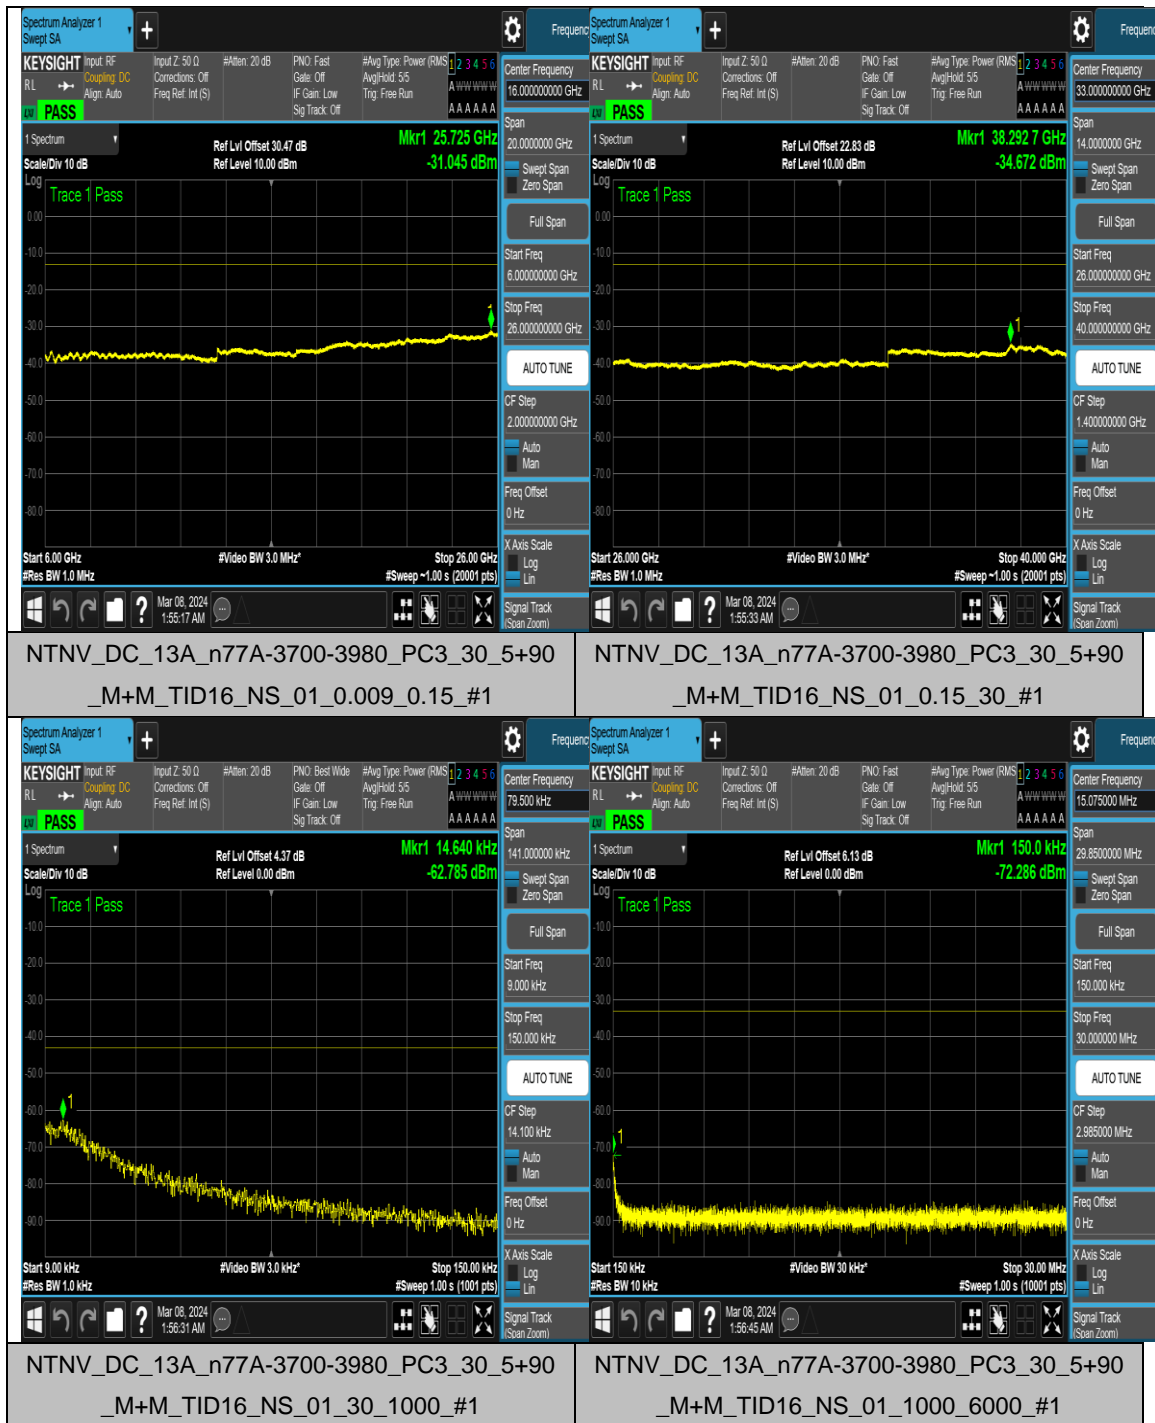

NTNV_DC_13A_n77A-3700-3980_PC3_30_5+90
 _M+L_TID20_NS_01_0.009_0.15_#1

NTNV_DC_13A_n77A-3700-3980_PC3_30_5+90
 _M+L_TID20_NS_01_30_1000_#1

NTNV_DC_13A_n77A-3700-3980_PC3_30_5+90
 _M+M_TID19_NS_01_30_1000_#1

NTNV_DC_13A_n77A-3700-3980_PC3_30_5+90
 _M+M_TID19_NS_01_1000_6000_#1

NTNV_DC_13A_n77A-3700-3980_PC3_30_5+90
 _M+M_TID19_NS_01_6000_26000_#1

NTNV_DC_13A_n77A-3700-3980_PC3_30_5+90
 _M+M_TID19_NS_01_26000_40000_#1