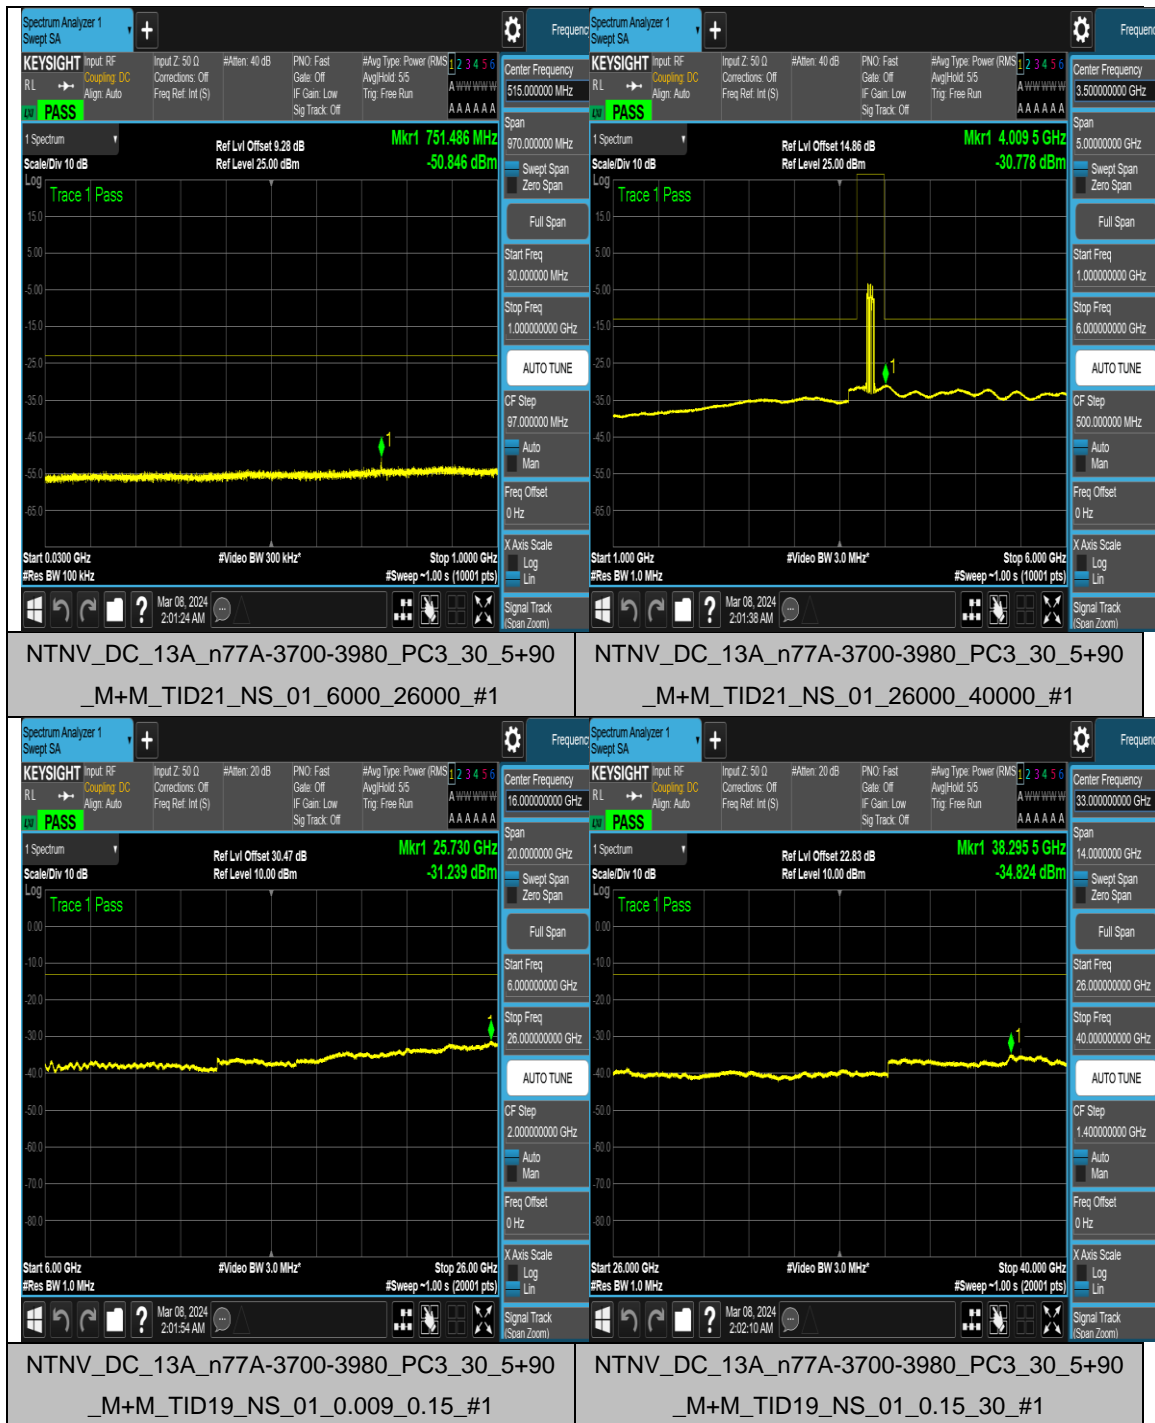

NTNV_DC_13A_n77A-3700-3980_PC3_30_5+90
 _M+L_TID20_NS_01_0.009_0.15_#1

NTNV_DC_13A_n77A-3700-3980_PC3_30_5+90
 _M+L_TID20_NS_01_30_1000_#1

NTNV_DC_13A_n77A-3700-3980_PC3_30_5+90
 _M+M_TID19_NS_01_30_1000_#1

NTNV_DC_13A_n77A-3700-3980_PC3_30_5+90
 _M+M_TID19_NS_01_1000_6000_#1

NTNV_DC_13A_n77A-3700-3980_PC3_30_5+90
 _M+M_TID19_NS_01_6000_26000_#1

NTNV_DC_13A_n77A-3700-3980_PC3_30_5+90
 _M+M_TID19_NS_01_26000_40000_#1