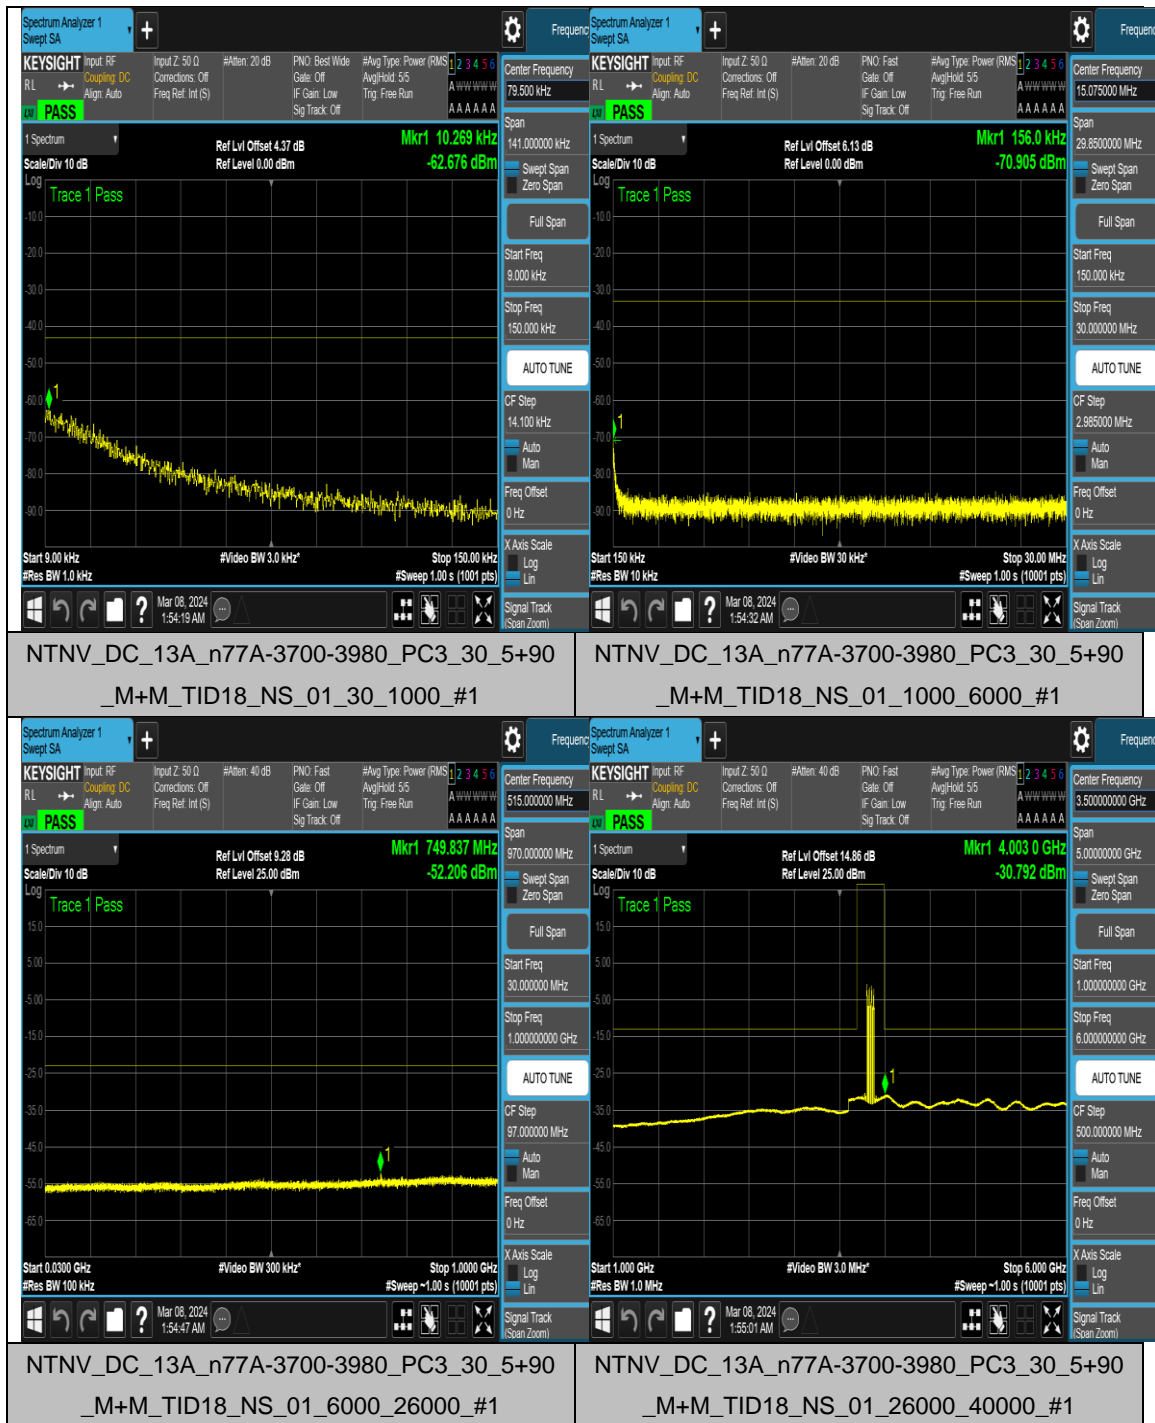

NTNV_DC_13A_n77A-3700-3980_PC3_30_5+90
 _M+L_TID20_NS_01_0.009_0.15_#1

NTNV_DC_13A_n77A-3700-3980_PC3_30_5+90
 _M+L_TID20_NS_01_30_1000_#1

NTNV_DC_13A_n77A-3700-3980_PC3_30_5+90
 _M+M_TID19_NS_01_30_1000_#1

NTNV_DC_13A_n77A-3700-3980_PC3_30_5+90
 _M+M_TID19_NS_01_1000_6000_#1

NTNV_DC_13A_n77A-3700-3980_PC3_30_5+90
 _M+M_TID19_NS_01_6000_26000_#1

NTNV_DC_13A_n77A-3700-3980_PC3_30_5+90
 _M+M_TID19_NS_01_26000_40000_#1