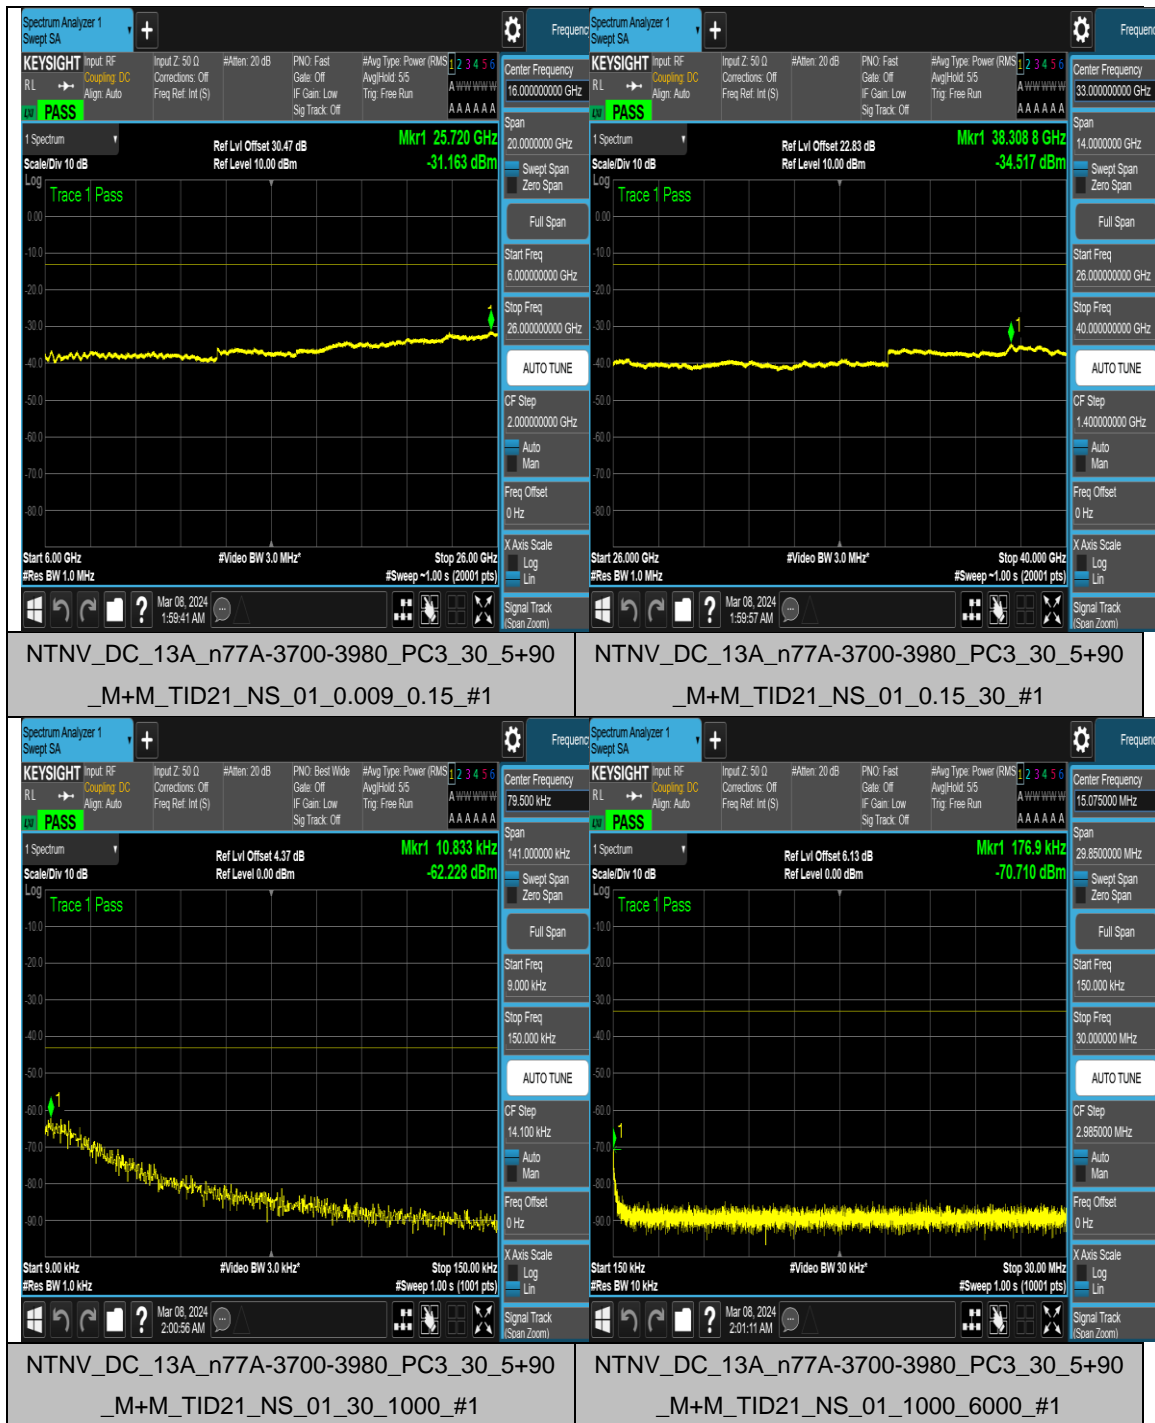

NTNV_DC_13A_n77A-3700-3980_PC3_30_5+90
 _M+L_TID20_NS_01_0.009_0.15_#1

NTNV_DC_13A_n77A-3700-3980_PC3_30_5+90
 _M+L_TID20_NS_01_30_1000_#1

NTNV_DC_13A_n77A-3700-3980_PC3_30_5+90
 _M+M_TID19_NS_01_30_1000_#1

NTNV_DC_13A_n77A-3700-3980_PC3_30_5+90
 _M+M_TID19_NS_01_1000_6000_#1

NTNV_DC_13A_n77A-3700-3980_PC3_30_5+90
 _M+M_TID19_NS_01_6000_26000_#1

NTNV_DC_13A_n77A-3700-3980_PC3_30_5+90
 _M+M_TID19_NS_01_26000_40000_#1