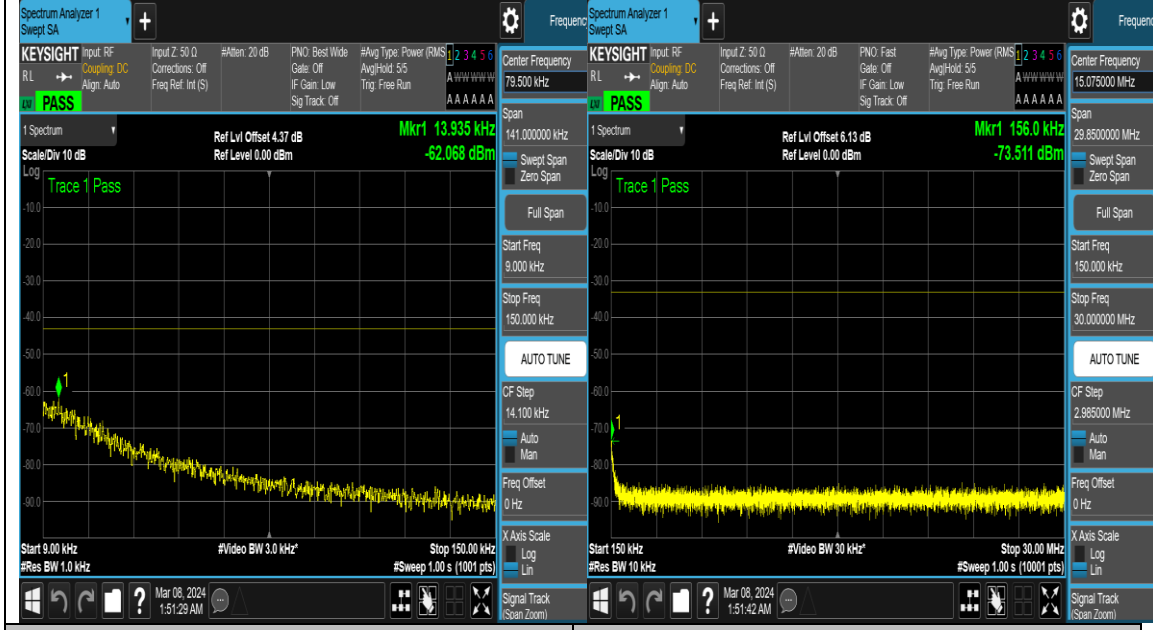

NTNV_DC_13A_n77A-3700-3980_PC3_30_5+90
 _M+L_TID20_NS_01_0.009_0.15_#1

NTNV_DC_13A_n77A-3700-3980_PC3_30_5+90
 _M+L_TID20_NS_01_30_1000_#1

NTNV_DC_13A_n77A-3700-3980_PC3_30_5+90
 _M+M_TID19_NS_01_30_1000_#1

NTNV_DC_13A_n77A-3700-3980_PC3_30_5+90
 _M+M_TID19_NS_01_1000_6000_#1

NTNV_DC_13A_n77A-3700-3980_PC3_30_5+90
 _M+M_TID19_NS_01_6000_26000_#1

NTNV_DC_13A_n77A-3700-3980_PC3_30_5+90
 _M+M_TID19_NS_01_26000_40000_#1