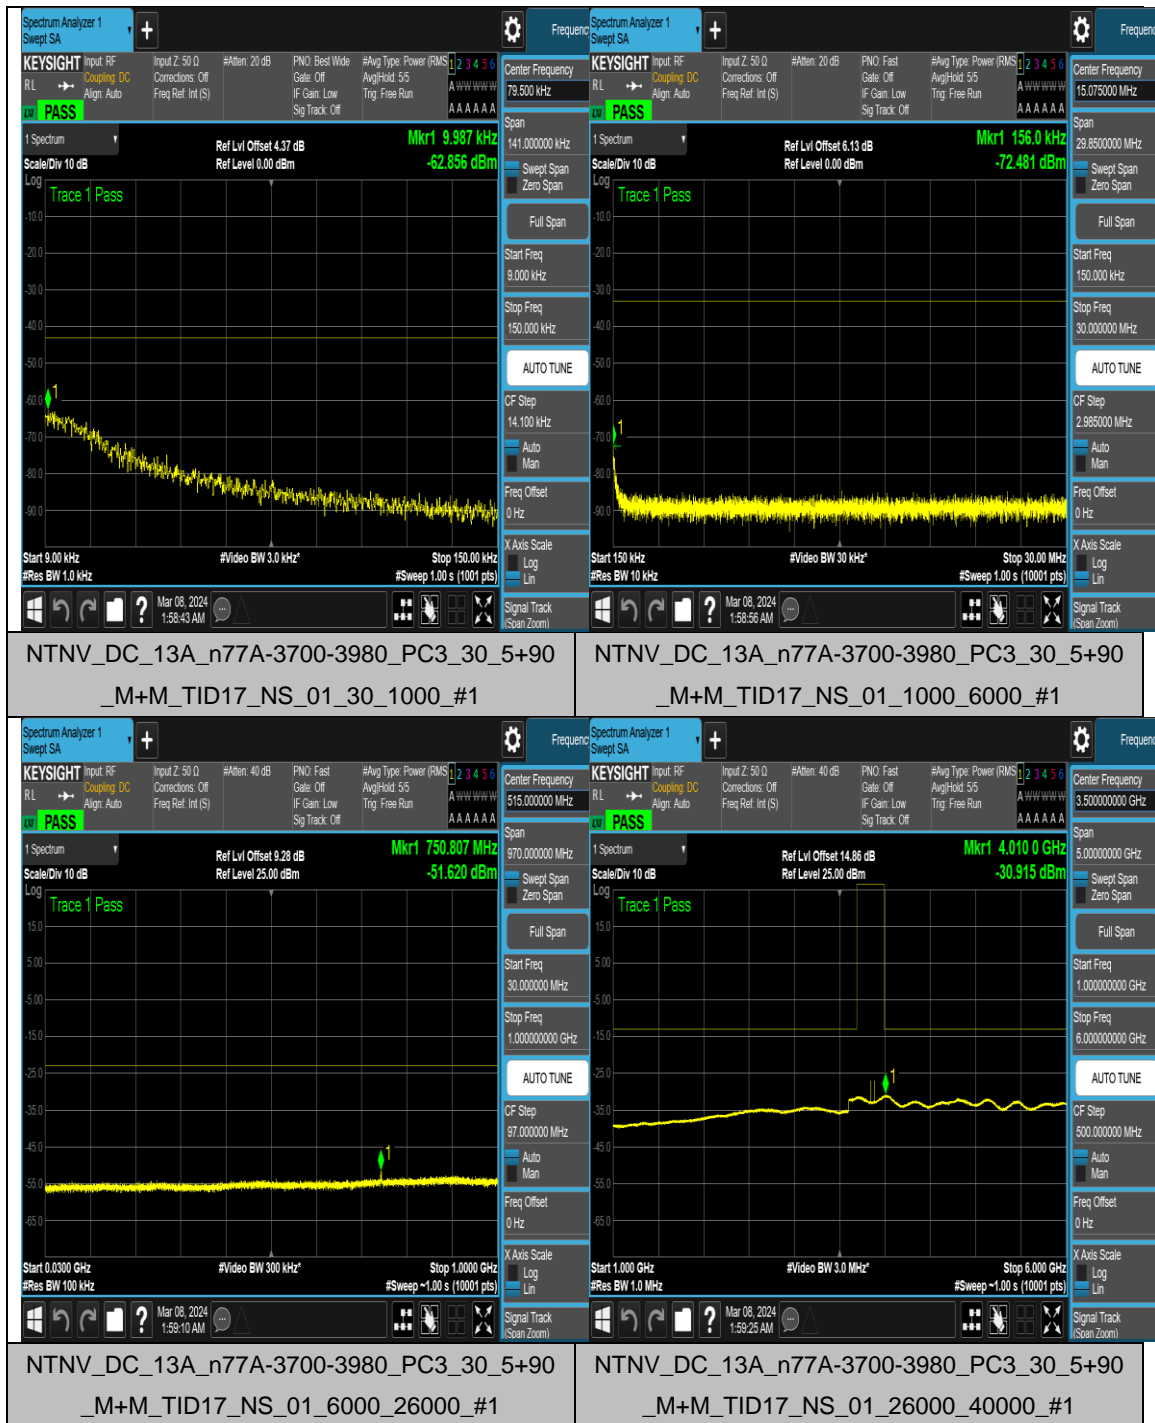

NTNV_DC_13A_n77A-3700-3980_PC3_30_5+90
 _M+L_TID20_NS_01_0.009_0.15_#1

NTNV_DC_13A_n77A-3700-3980_PC3_30_5+90
 _M+L_TID20_NS_01_30_1000_#1

NTNV_DC_13A_n77A-3700-3980_PC3_30_5+90
 _M+M_TID19_NS_01_30_1000_#1

NTNV_DC_13A_n77A-3700-3980_PC3_30_5+90
 _M+M_TID19_NS_01_1000_6000_#1

NTNV_DC_13A_n77A-3700-3980_PC3_30_5+90
 _M+M_TID19_NS_01_6000_26000_#1

NTNV_DC_13A_n77A-3700-3980_PC3_30_5+90
 _M+M_TID19_NS_01_26000_40000_#1