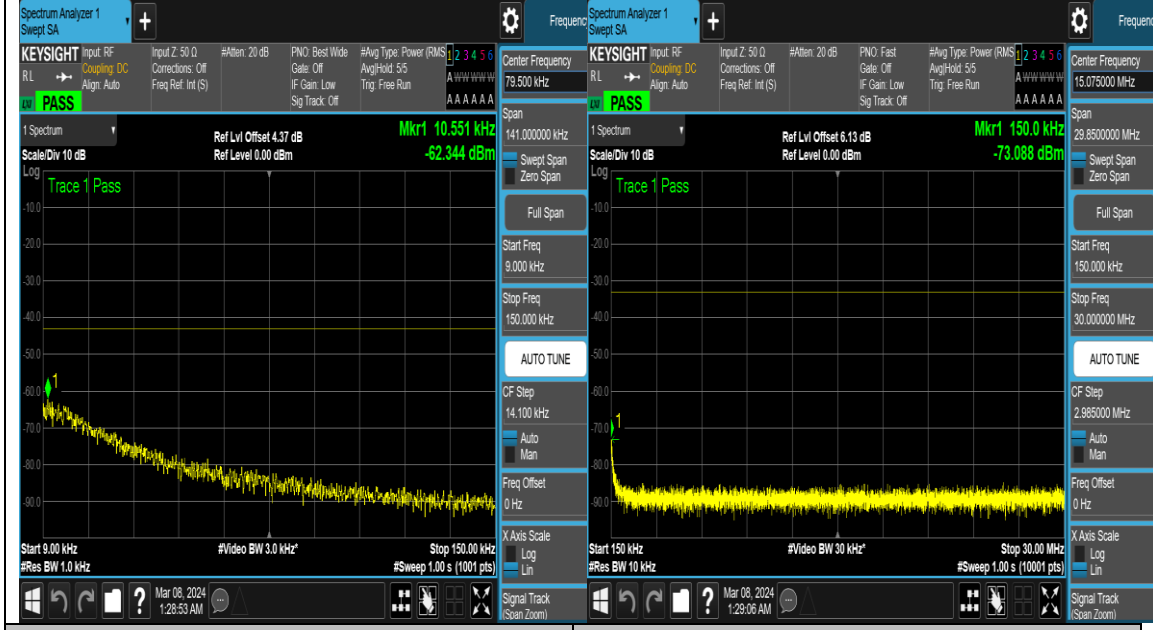

NTNV_DC_13A_n77A-3700-3980_PC3_30_5+80
 _M+H_TID16_NS_01_0.009_0.15_#1

NTNV_DC_13A_n77A-3700-3980_PC3_30_5+80
 _M+H_TID16_NS_01_30_1000_#1