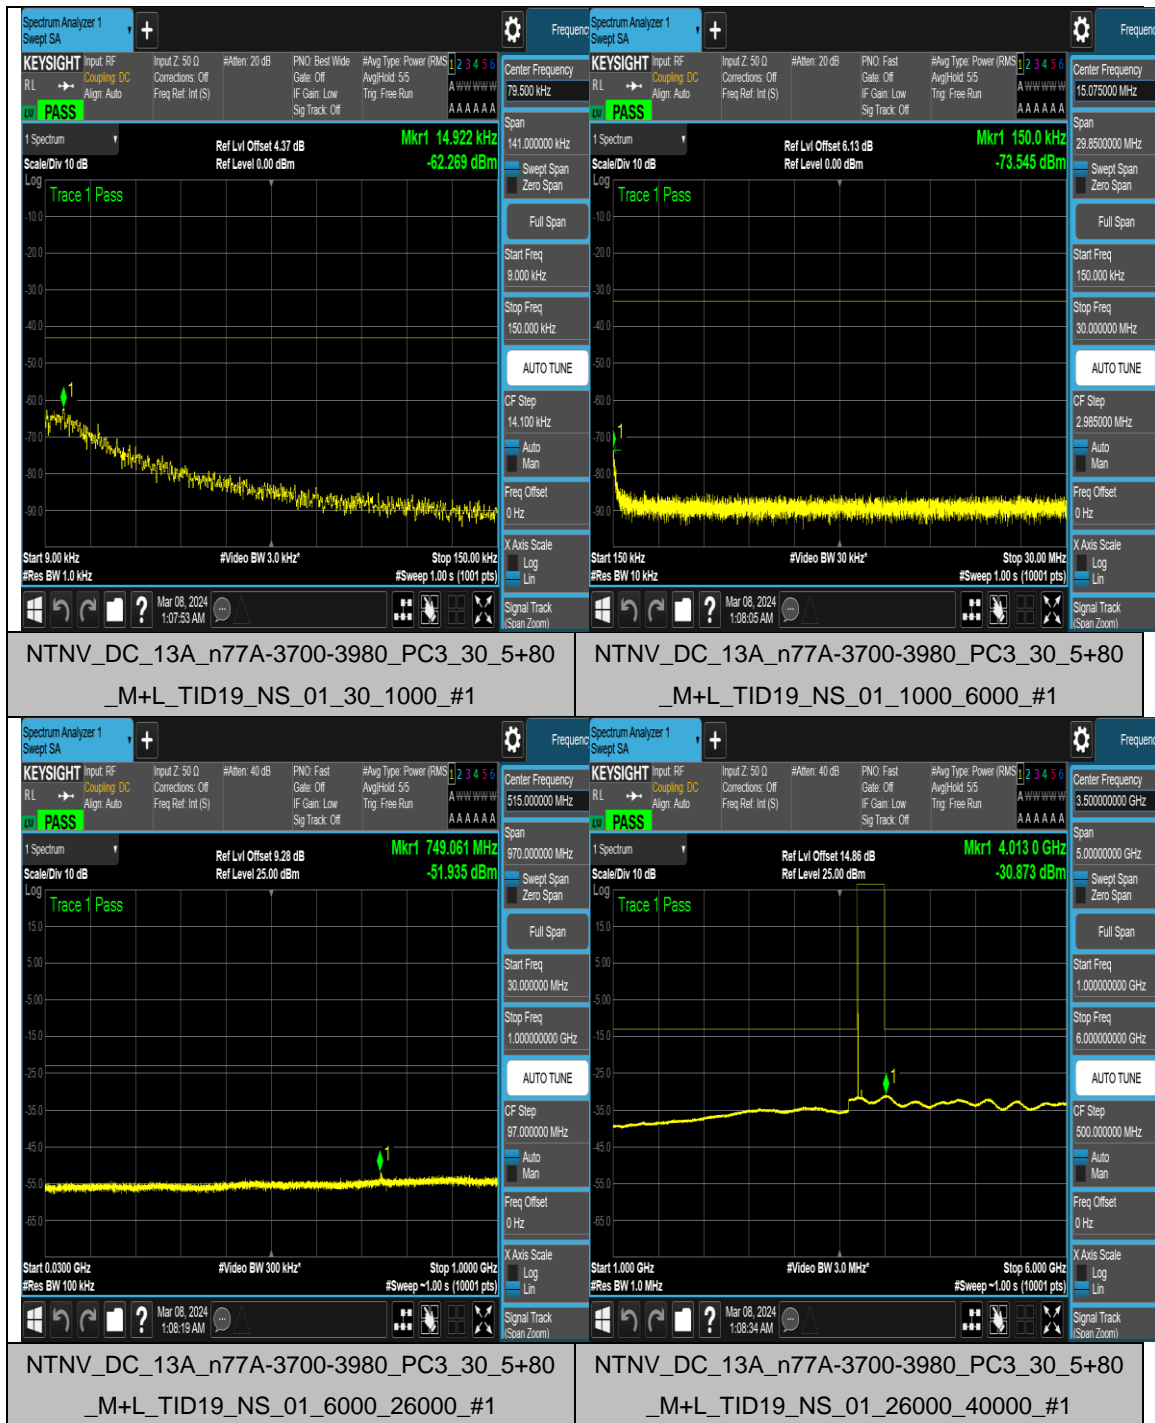

NTNV_DC_13A_n77A-3700-3980_PC3_30_5+80
 _M+L_TID21_NS_01_0.009_0.15_#1

NTNV_DC_13A_n77A-3700-3980_PC3_30_5+80
 _M+L_TID21_NS_01_30_1000_#1

NTNV_DC_13A_n77A-3700-3980_PC3_30_5+80_M+M_TID16_NS_01_6000_26000_#1

NTNV_DC_13A_n77A-3700-3980_PC3_30_5+80_M+M_TID16_NS_01_26000_40000_#1

NTNV_DC_13A_n77A-3700-3980_PC3_30_5+80_M+M_TID17_NS_01_0.009_0.15_#1

NTNV_DC_13A_n77A-3700-3980_PC3_30_5+80_M+M_TID17_NS_01_0.15_30_#1