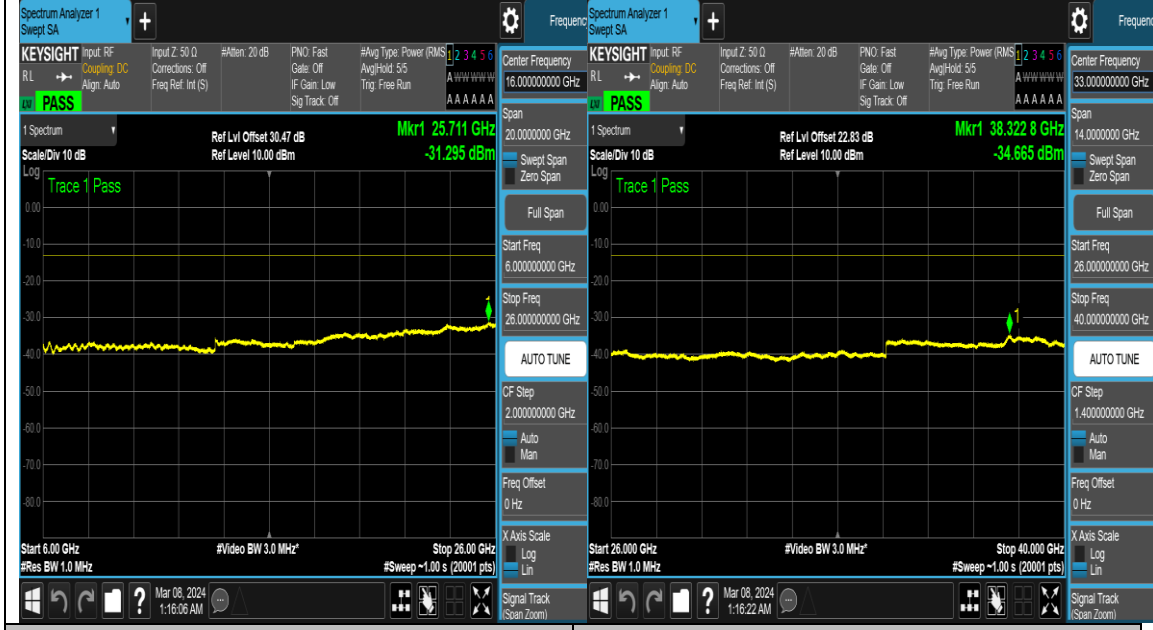

NTNV_DC_13A_n77A-3700-3980_PC3_30_5+80
 _M+L_TID21_NS_01_0.009_0.15_#1

NTNV_DC_13A_n77A-3700-3980_PC3_30_5+80
 _M+L_TID21_NS_01_30_1000_#1

NTNV_DC_13A_n77A-3700-3980_PC3_30_5+80_M+M_TID16_NS_01_6000_26000_#1

NTNV_DC_13A_n77A-3700-3980_PC3_30_5+80_M+M_TID16_NS_01_26000_40000_#1

NTNV_DC_13A_n77A-3700-3980_PC3_30_5+80_M+M_TID17_NS_01_0.009_0.15_#1

NTNV_DC_13A_n77A-3700-3980_PC3_30_5+80_M+M_TID17_NS_01_0.15_30_#1