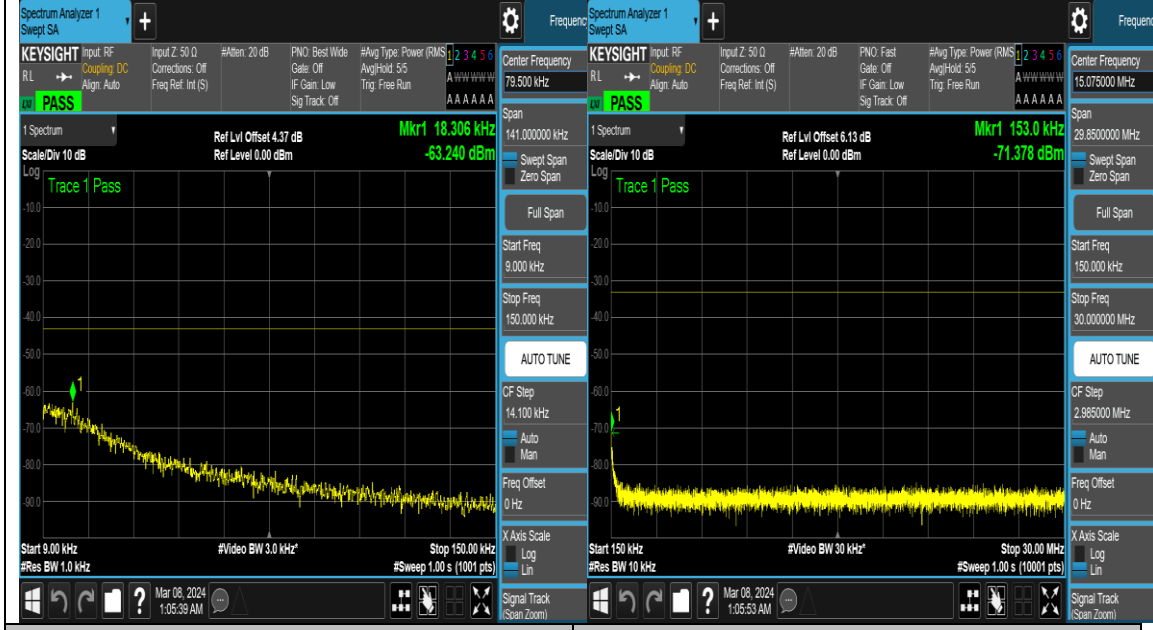

NTNV_DC_13A_n77A-3700-3980_PC3_30_5+80
 _M+L_TID21_NS_01_0.009_0.15_#1

NTNV_DC_13A_n77A-3700-3980_PC3_30_5+80
 _M+L_TID21_NS_01_30_1000_#1

NTNV_DC_13A_n77A-3700-3980_PC3_30_5+80_M+M_TID16_NS_01_6000_26000_#1

NTNV_DC_13A_n77A-3700-3980_PC3_30_5+80_M+M_TID16_NS_01_26000_40000_#1

NTNV_DC_13A_n77A-3700-3980_PC3_30_5+80_M+M_TID17_NS_01_0.009_0.15_#1

NTNV_DC_13A_n77A-3700-3980_PC3_30_5+80_M+M_TID17_NS_01_0.15_30_#1