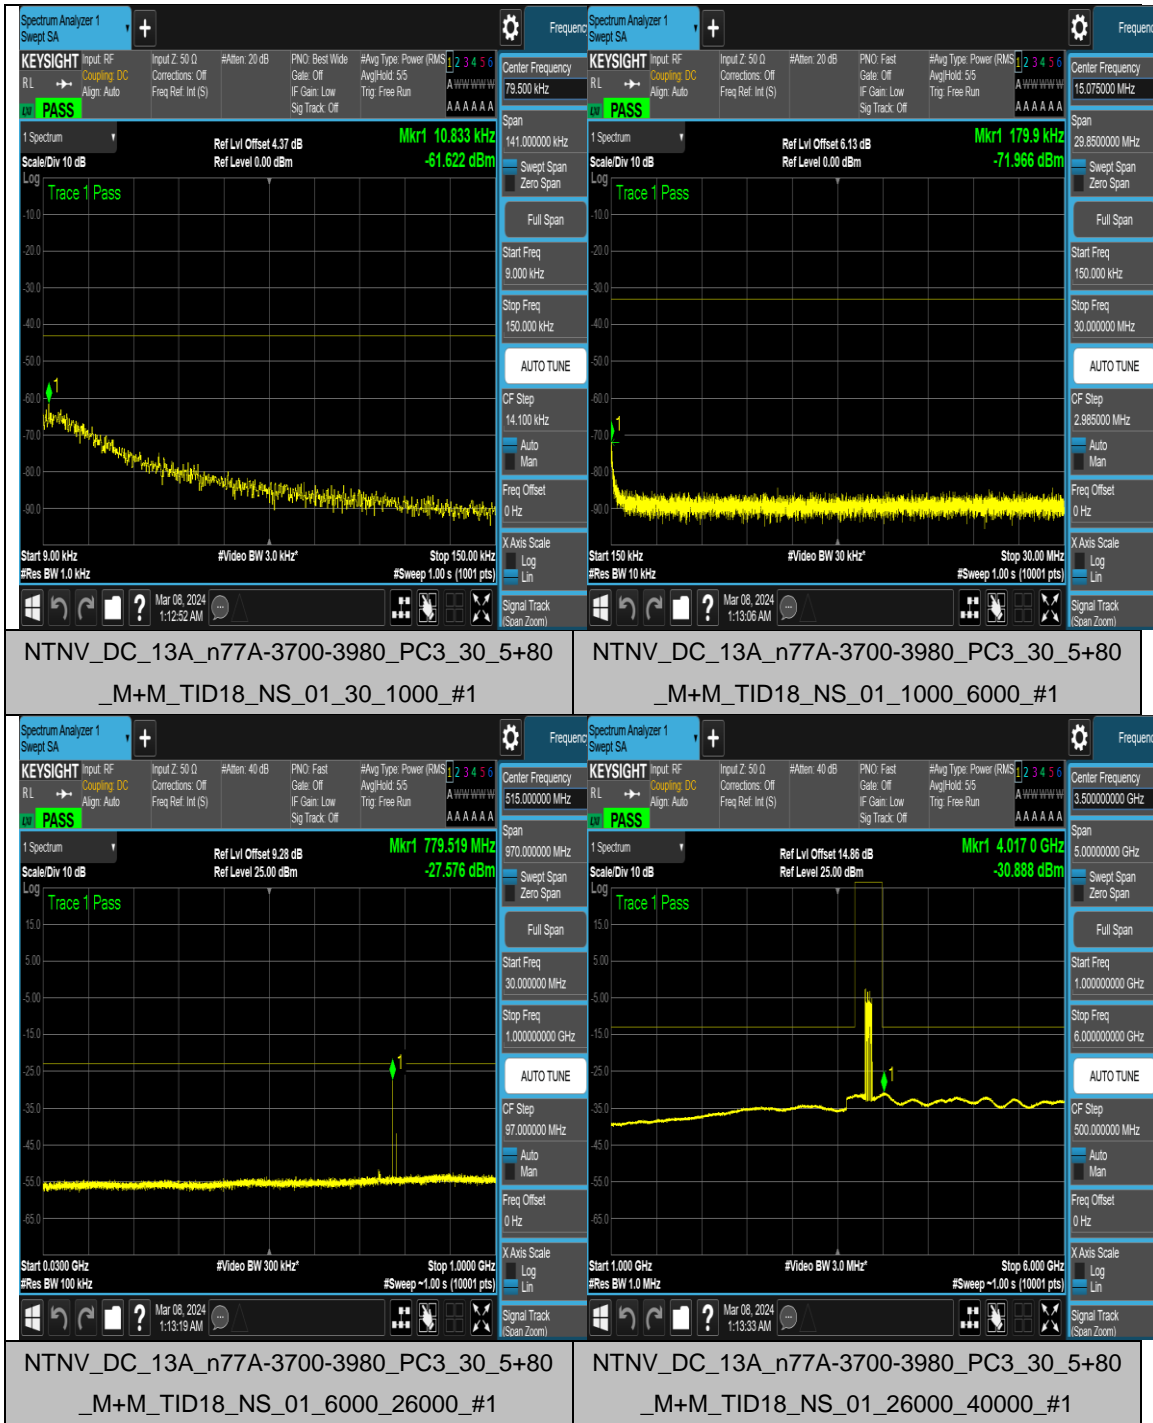

NTNV_DC_13A_n77A-3700-3980_PC3_30_5+80
 _M+L_TID21_NS_01_0.009_0.15_#1

NTNV_DC_13A_n77A-3700-3980_PC3_30_5+80
 _M+L_TID21_NS_01_30_1000_#1

NTNV_DC_13A_n77A-3700-3980_PC3_30_5+80_M+M_TID16_NS_01_6000_26000_#1

NTNV_DC_13A_n77A-3700-3980_PC3_30_5+80_M+M_TID16_NS_01_26000_40000_#1

NTNV_DC_13A_n77A-3700-3980_PC3_30_5+80_M+M_TID17_NS_01_0.009_0.15_#1

NTNV_DC_13A_n77A-3700-3980_PC3_30_5+80_M+M_TID17_NS_01_0.15_30_#1