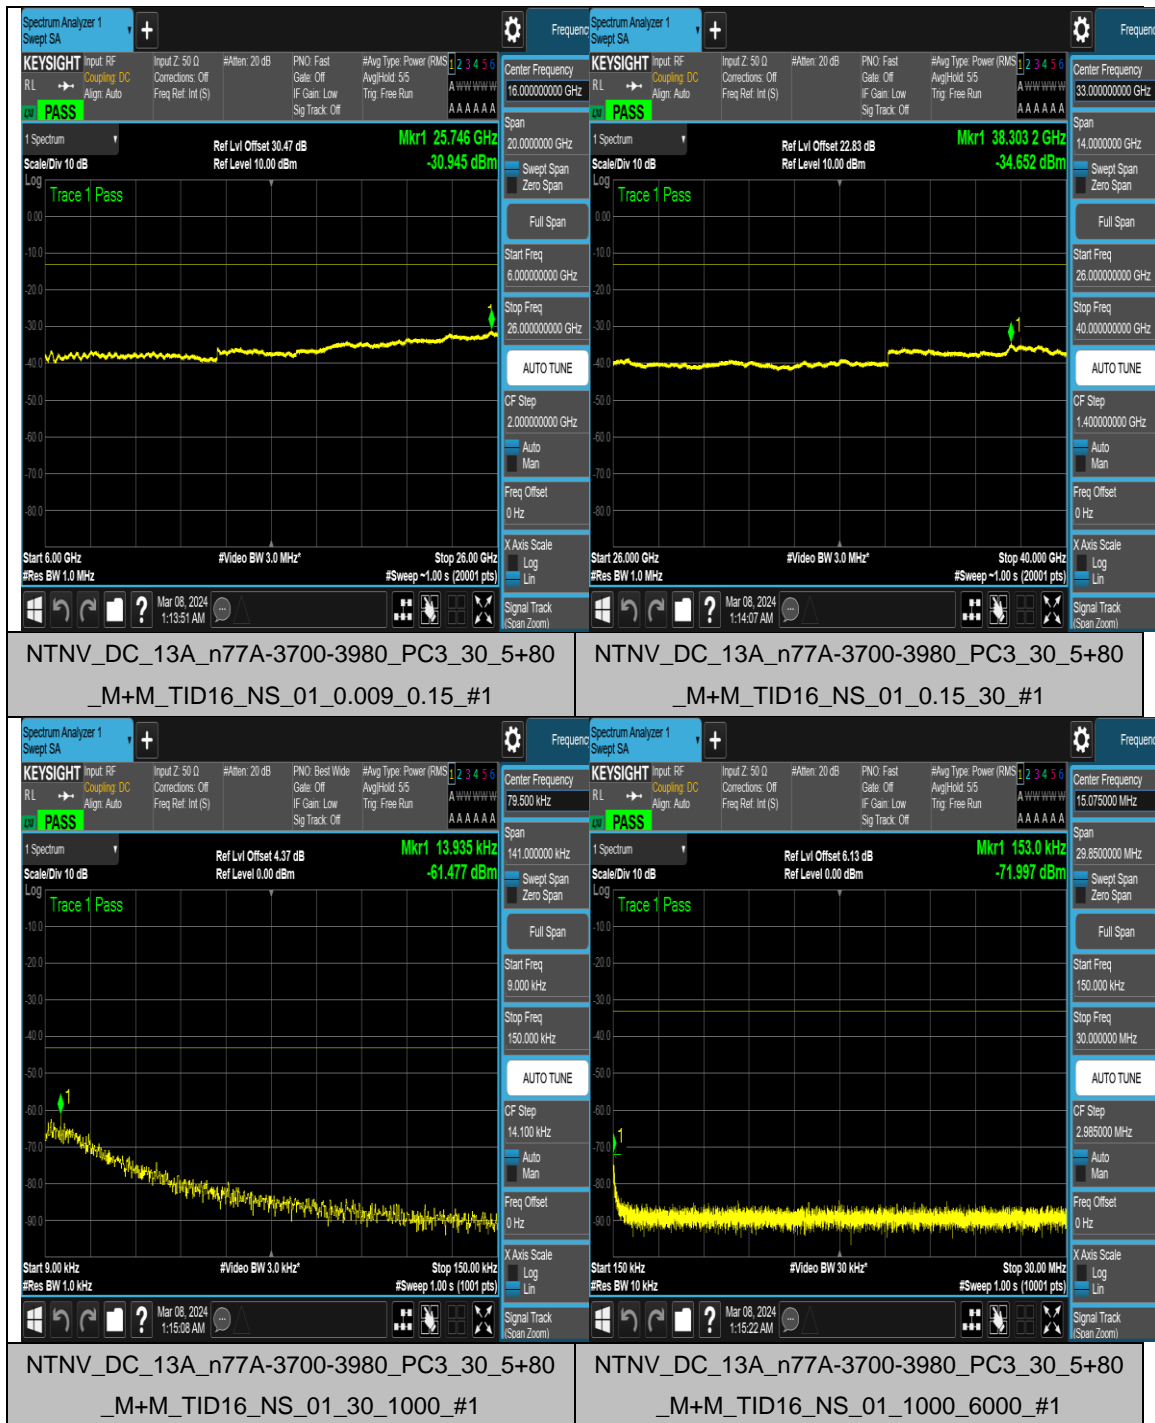

NTNV_DC_13A_n77A-3700-3980_PC3_30_5+80
 _M+L_TID21_NS_01_0.009_0.15_#1

NTNV_DC_13A_n77A-3700-3980_PC3_30_5+80
 _M+L_TID21_NS_01_30_1000_#1

NTNV_DC_13A_n77A-3700-3980_PC3_30_5+80_M+M_TID16_NS_01_6000_26000_#1

NTNV_DC_13A_n77A-3700-3980_PC3_30_5+80_M+M_TID16_NS_01_26000_40000_#1

NTNV_DC_13A_n77A-3700-3980_PC3_30_5+80_M+M_TID17_NS_01_0.009_0.15_#1

NTNV_DC_13A_n77A-3700-3980_PC3_30_5+80_M+M_TID17_NS_01_0.15_30_#1