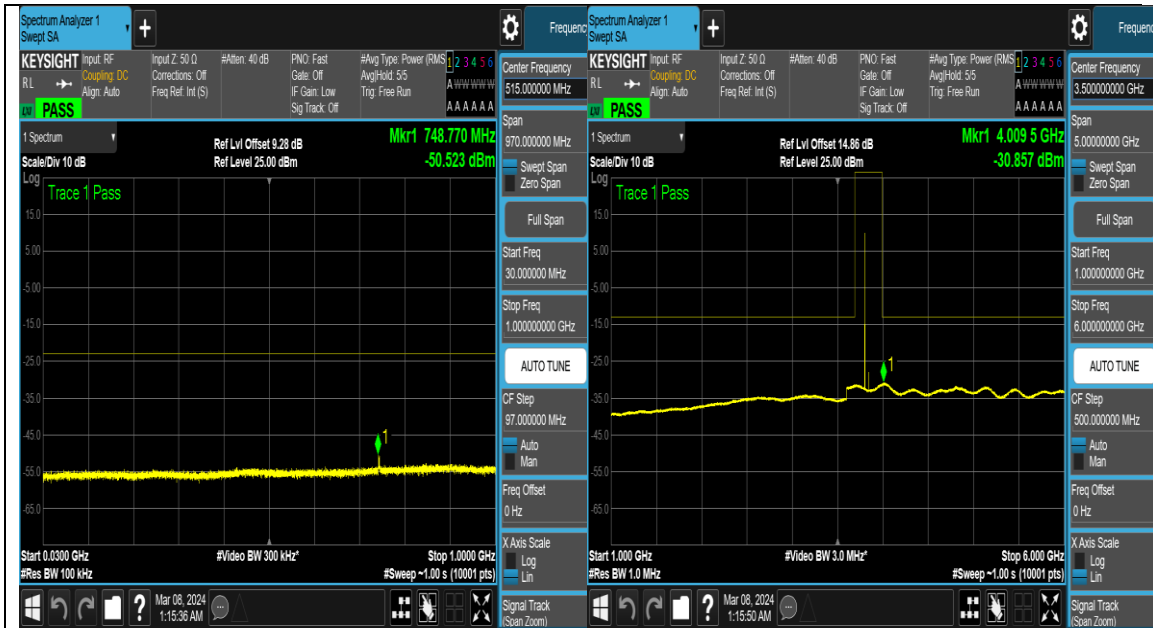

NTNV_DC_13A_n77A-3700-3980_PC3_30_5+80
 _M+L_TID21_NS_01_0.009_0.15_#1

NTNV_DC_13A_n77A-3700-3980_PC3_30_5+80
 _M+L_TID21_NS_01_30_1000_#1

NTNV_DC_13A_n77A-3700-3980_PC3_30_5+80_M+M_TID16_NS_01_6000_26000_#1

NTNV_DC_13A_n77A-3700-3980_PC3_30_5+80_M+M_TID16_NS_01_26000_40000_#1

NTNV_DC_13A_n77A-3700-3980_PC3_30_5+80_M+M_TID17_NS_01_0.009_0.15_#1

NTNV_DC_13A_n77A-3700-3980_PC3_30_5+80_M+M_TID17_NS_01_0.15_30_#1