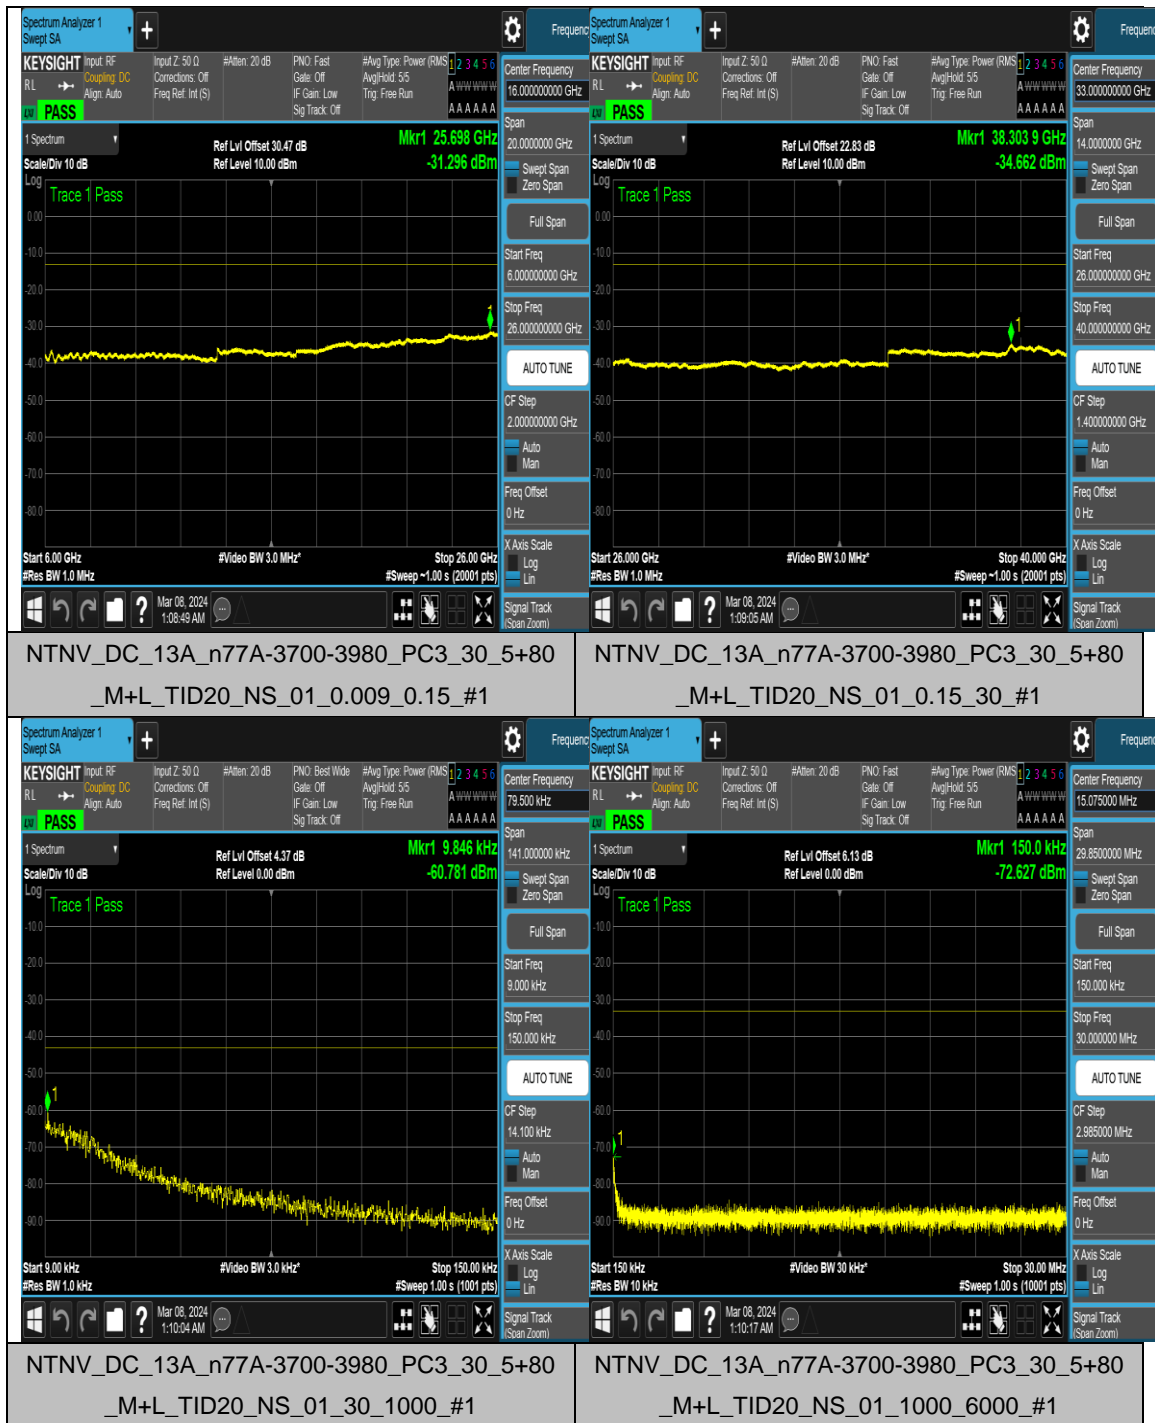

NTNV_DC_13A_n77A-3700-3980_PC3_30_5+80
 _M+L_TID21_NS_01_0.009_0.15_#1

NTNV_DC_13A_n77A-3700-3980_PC3_30_5+80
 _M+L_TID21_NS_01_30_1000_#1

NTNV_DC_13A_n77A-3700-3980_PC3_30_5+80_M+M_TID16_NS_01_6000_26000_#1

NTNV_DC_13A_n77A-3700-3980_PC3_30_5+80_M+M_TID16_NS_01_26000_40000_#1

NTNV_DC_13A_n77A-3700-3980_PC3_30_5+80_M+M_TID17_NS_01_0.009_0.15_#1

NTNV_DC_13A_n77A-3700-3980_PC3_30_5+80_M+M_TID17_NS_01_0.15_30_#1