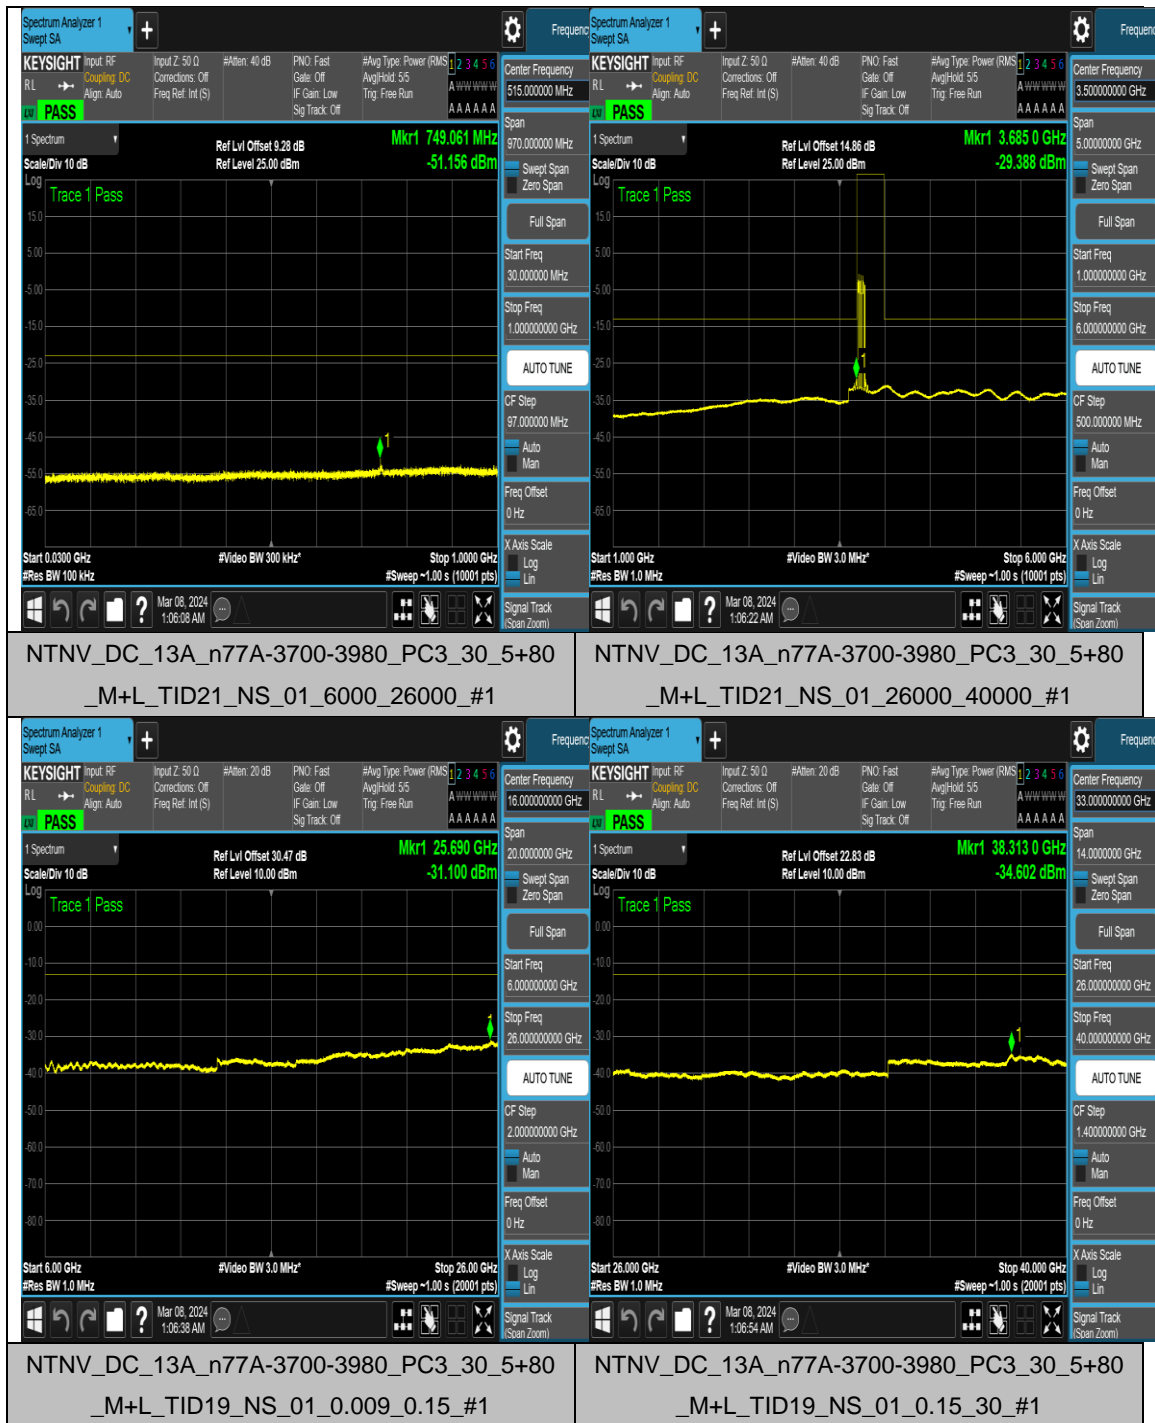

NTNV_DC_13A_n77A-3700-3980_PC3_30_5+80
 _M+L_TID21_NS_01_0.009_0.15_#1

NTNV_DC_13A_n77A-3700-3980_PC3_30_5+80
 _M+L_TID21_NS_01_30_1000_#1

NTNV_DC_13A_n77A-3700-3980_PC3_30_5+80_M+M_TID16_NS_01_6000_26000_#1

NTNV_DC_13A_n77A-3700-3980_PC3_30_5+80_M+M_TID16_NS_01_26000_40000_#1

NTNV_DC_13A_n77A-3700-3980_PC3_30_5+80_M+M_TID17_NS_01_0.009_0.15_#1

NTNV_DC_13A_n77A-3700-3980_PC3_30_5+80_M+M_TID17_NS_01_0.15_30_#1