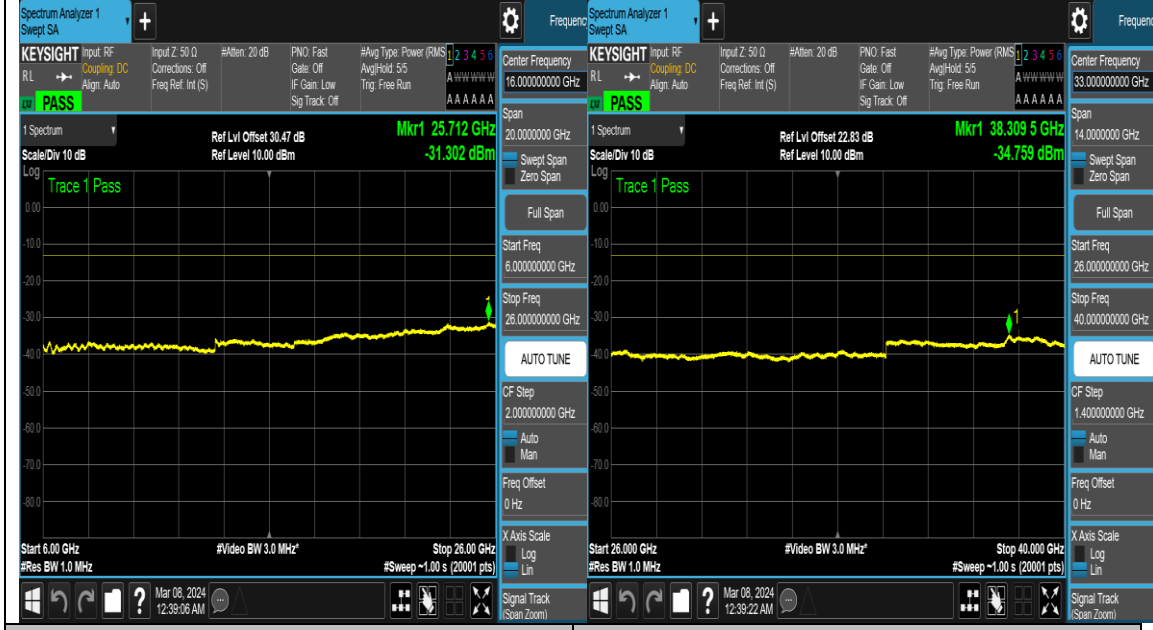

NTNV_DC_13A_n77A-3700-3980_PC3_30_5+60_M+M_TID21_NS_01_6000_26000_#1

NTNV_DC_13A_n77A-3700-3980_PC3_30_5+60_M+M_TID21_NS_01_26000_40000_#1

NTNV_DC_13A_n77A-3700-3980_PC3_30_5+60_M+M_TID19_NS_01_0.009_0.15_#1

NTNV_DC_13A_n77A-3700-3980_PC3_30_5+60_M+M_TID19_NS_01_0.15_30_#1