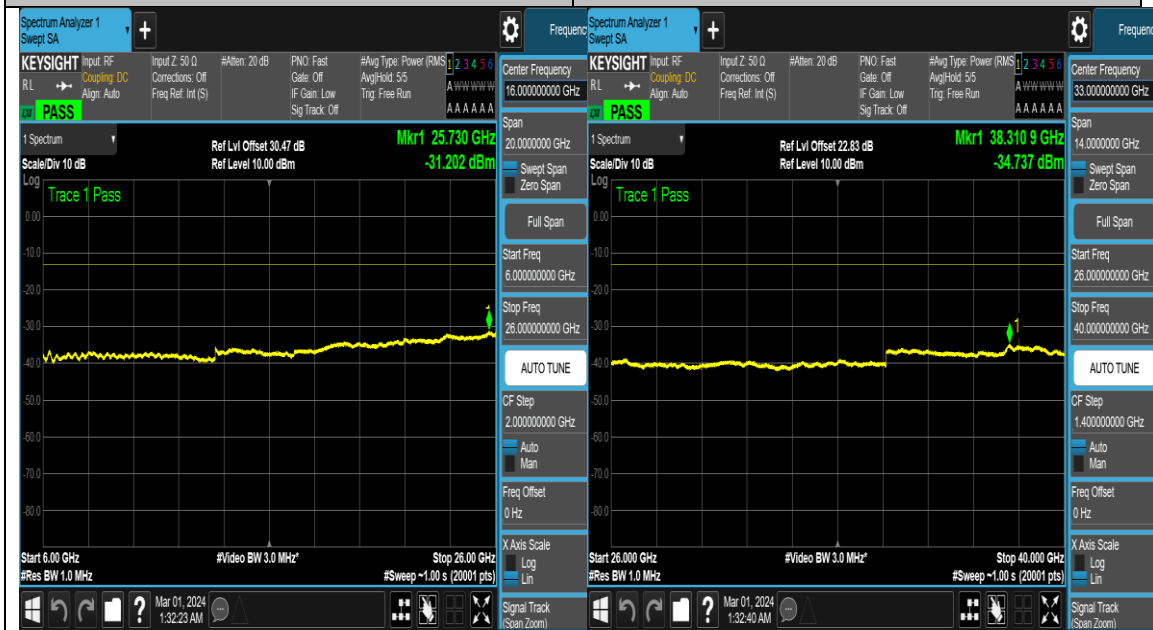

NTNV_N78-3450-3550_PC2_30_40_L_TID21_NS
 _01_6000_26000_#1

NTNV_N78-3450-3550_PC2_30_40_L_TID21_NS
 _01_26000_40000_#1

NTNV_N78-3450-3550_PC2_30_40_L_TID19_NS
 _01_0.009_0.15_#1

NTNV_N78-3450-3550_PC2_30_40_L_TID19_NS
 _01_0.15_30_#1