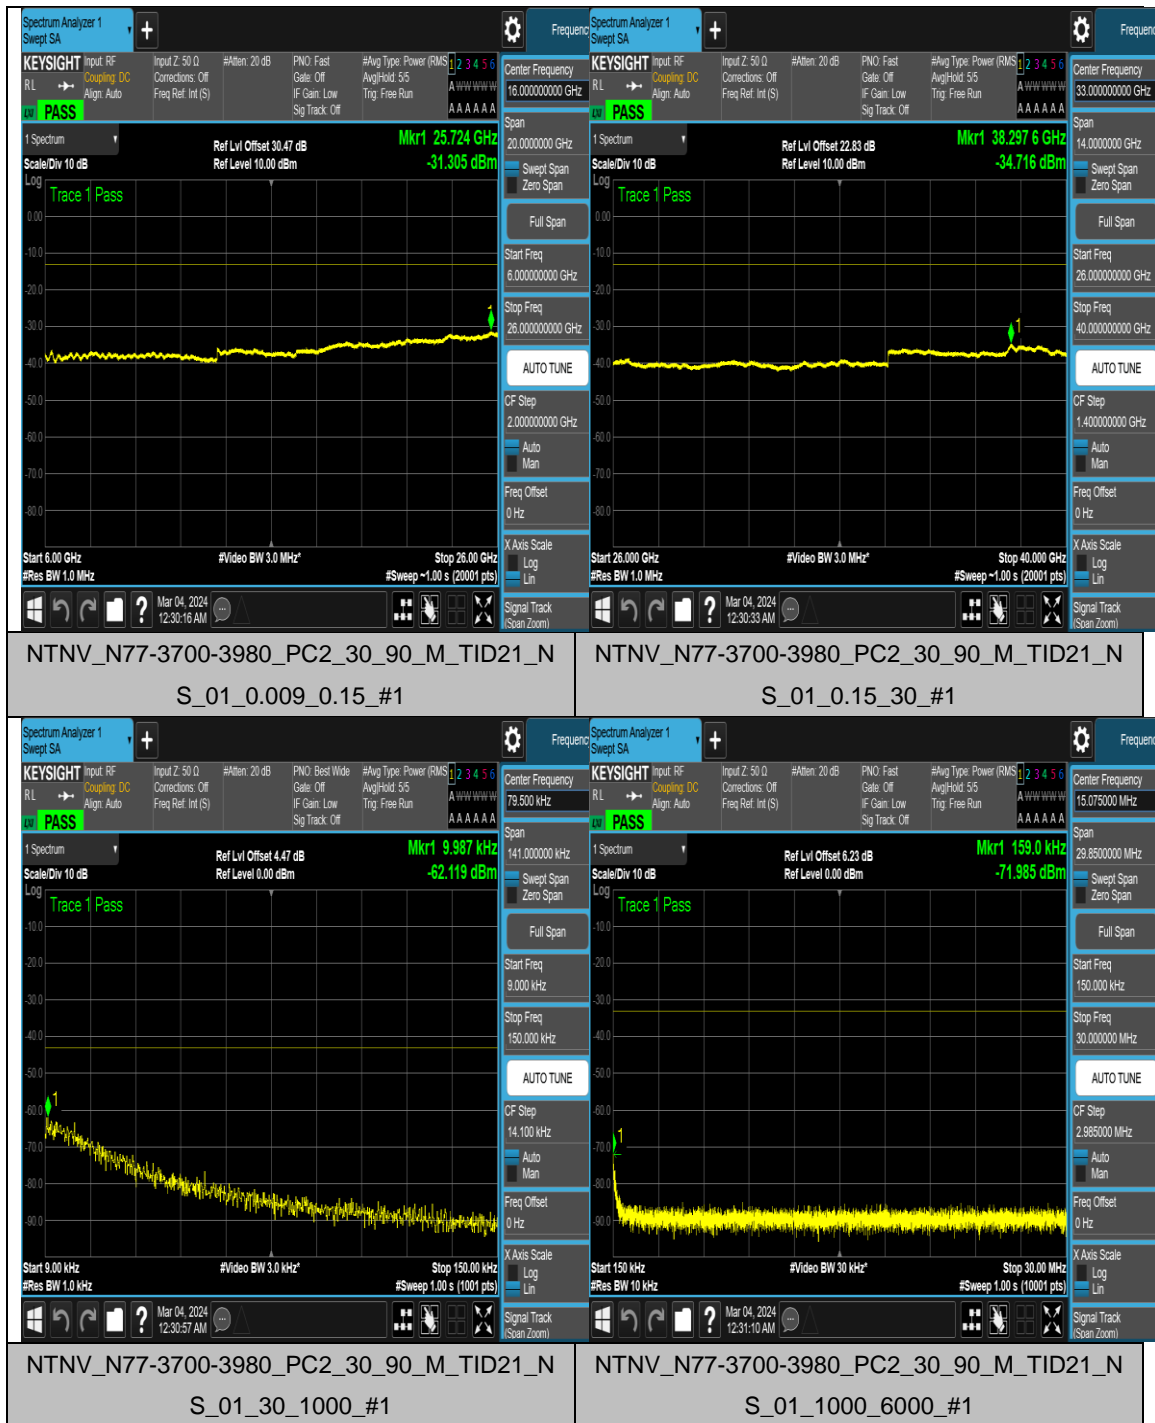

NTNV_N77-3700-3980_PC2_30_90_M_TID16_N S_01_0.009_0.15_#1

NTNV_N77-3700-3980_PC2_30_90_M_TID16_N S_01_0.15_30_#1

NTNV_N77-3700-3980_PC2_30_90_M_TID16_N S_01_30_1000_#1

NTNV_N77-3700-3980_PC2_30_90_M_TID16_N S_01_1000_6000_#1

NTNV_N77-3700-3980_PC2_30_90_M_TID20_N
S_01_0.009_0.15_#1

NTNV_N77-3700-3980_PC2_30_90_M_TID20_N
S_01_30_1000_#1