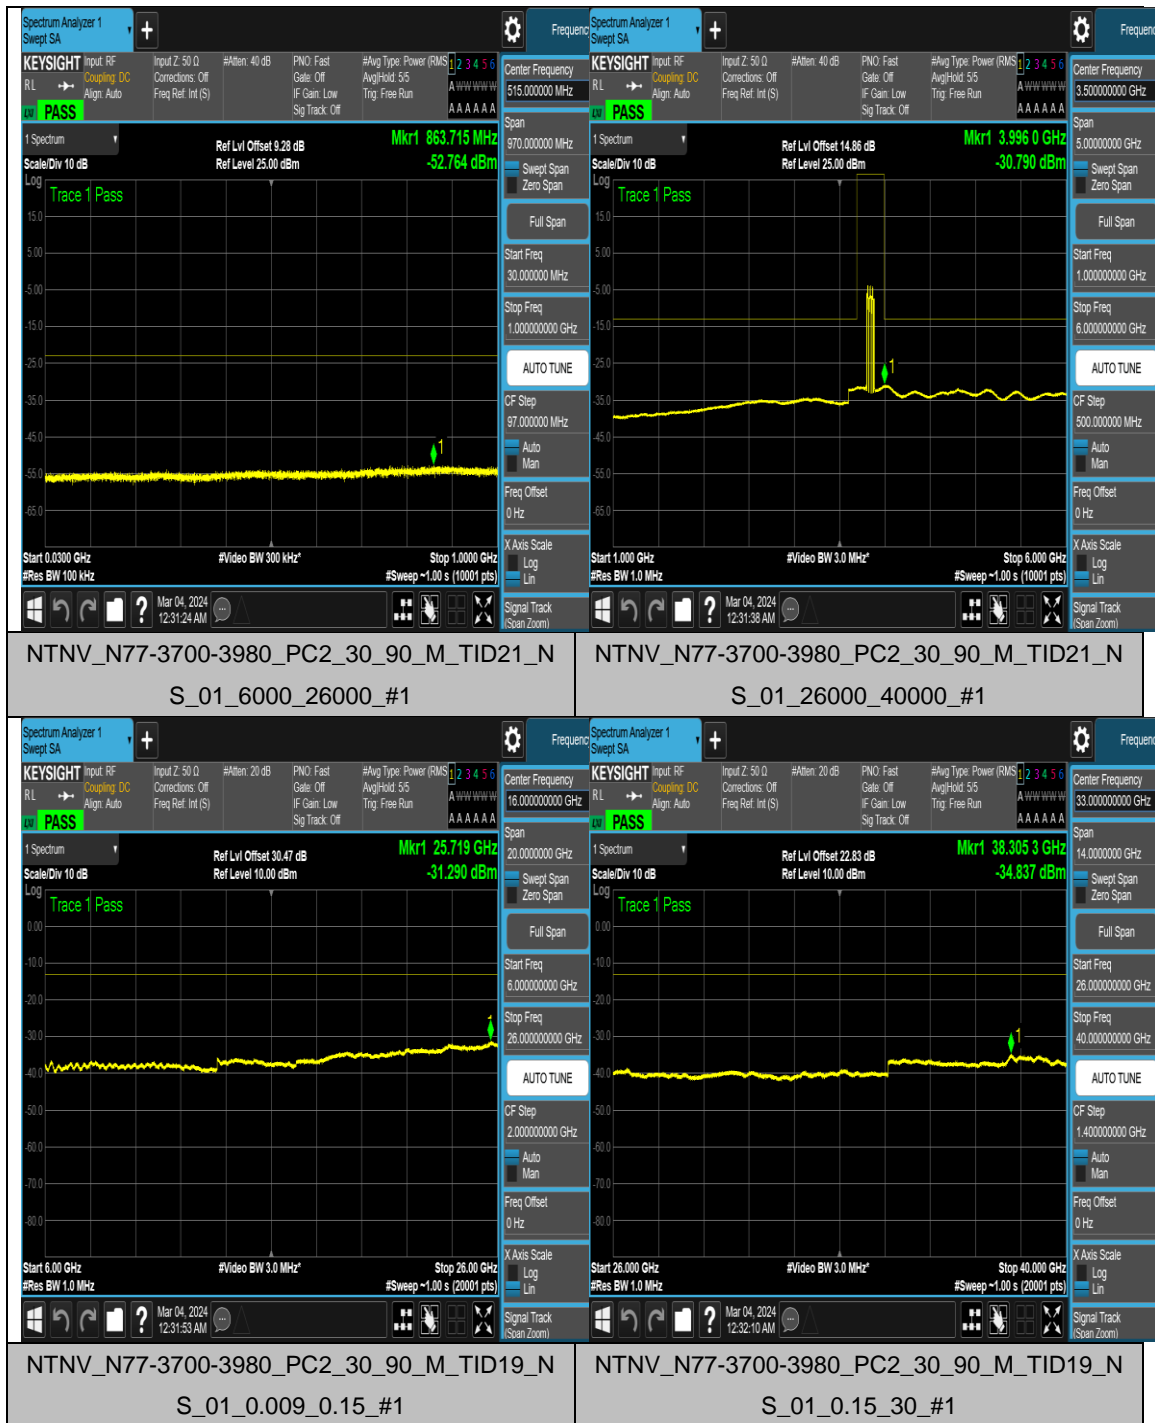

NTNV_N77-3700-3980_PC2_30_90_M_TID16_N S_01_0.009_0.15_#1

NTNV_N77-3700-3980_PC2_30_90_M_TID16_N S_01_0.15_30_#1

NTNV_N77-3700-3980_PC2_30_90_M_TID16_N S_01_30_1000_#1

NTNV_N77-3700-3980_PC2_30_90_M_TID16_N S_01_1000_6000_#1

NTNV_N77-3700-3980_PC2_30_90_M_TID20_N
S_01_0.009_0.15_#1

NTNV_N77-3700-3980_PC2_30_90_M_TID20_N
S_01_30_1000_#1