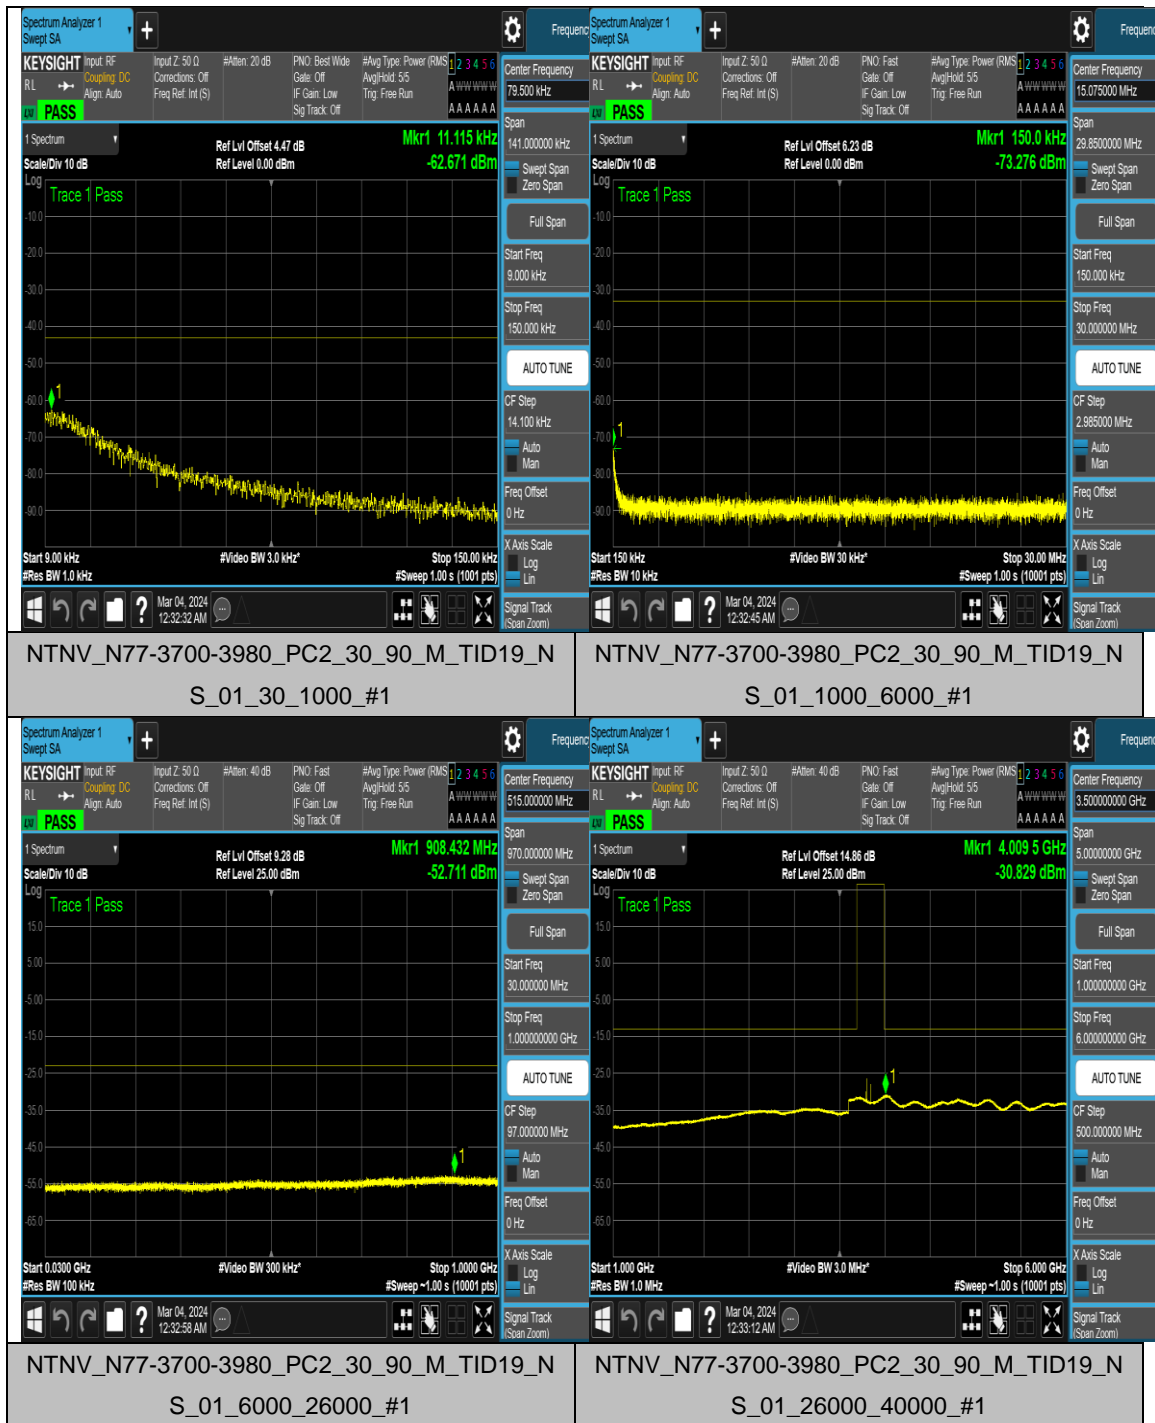

NTNV_N77-3700-3980_PC2_30_90_M_TID16_N S_01_0.009_0.15_#1

NTNV_N77-3700-3980_PC2_30_90_M_TID16_N S_01_0.15_30_#1

NTNV_N77-3700-3980_PC2_30_90_M_TID16_N S_01_30_1000_#1

NTNV_N77-3700-3980_PC2_30_90_M_TID16_N S_01_1000_6000_#1

NTNV_N77-3700-3980_PC2_30_90_M_TID20_N
S_01_0.009_0.15_#1

NTNV_N77-3700-3980_PC2_30_90_M_TID20_N
S_01_30_1000_#1