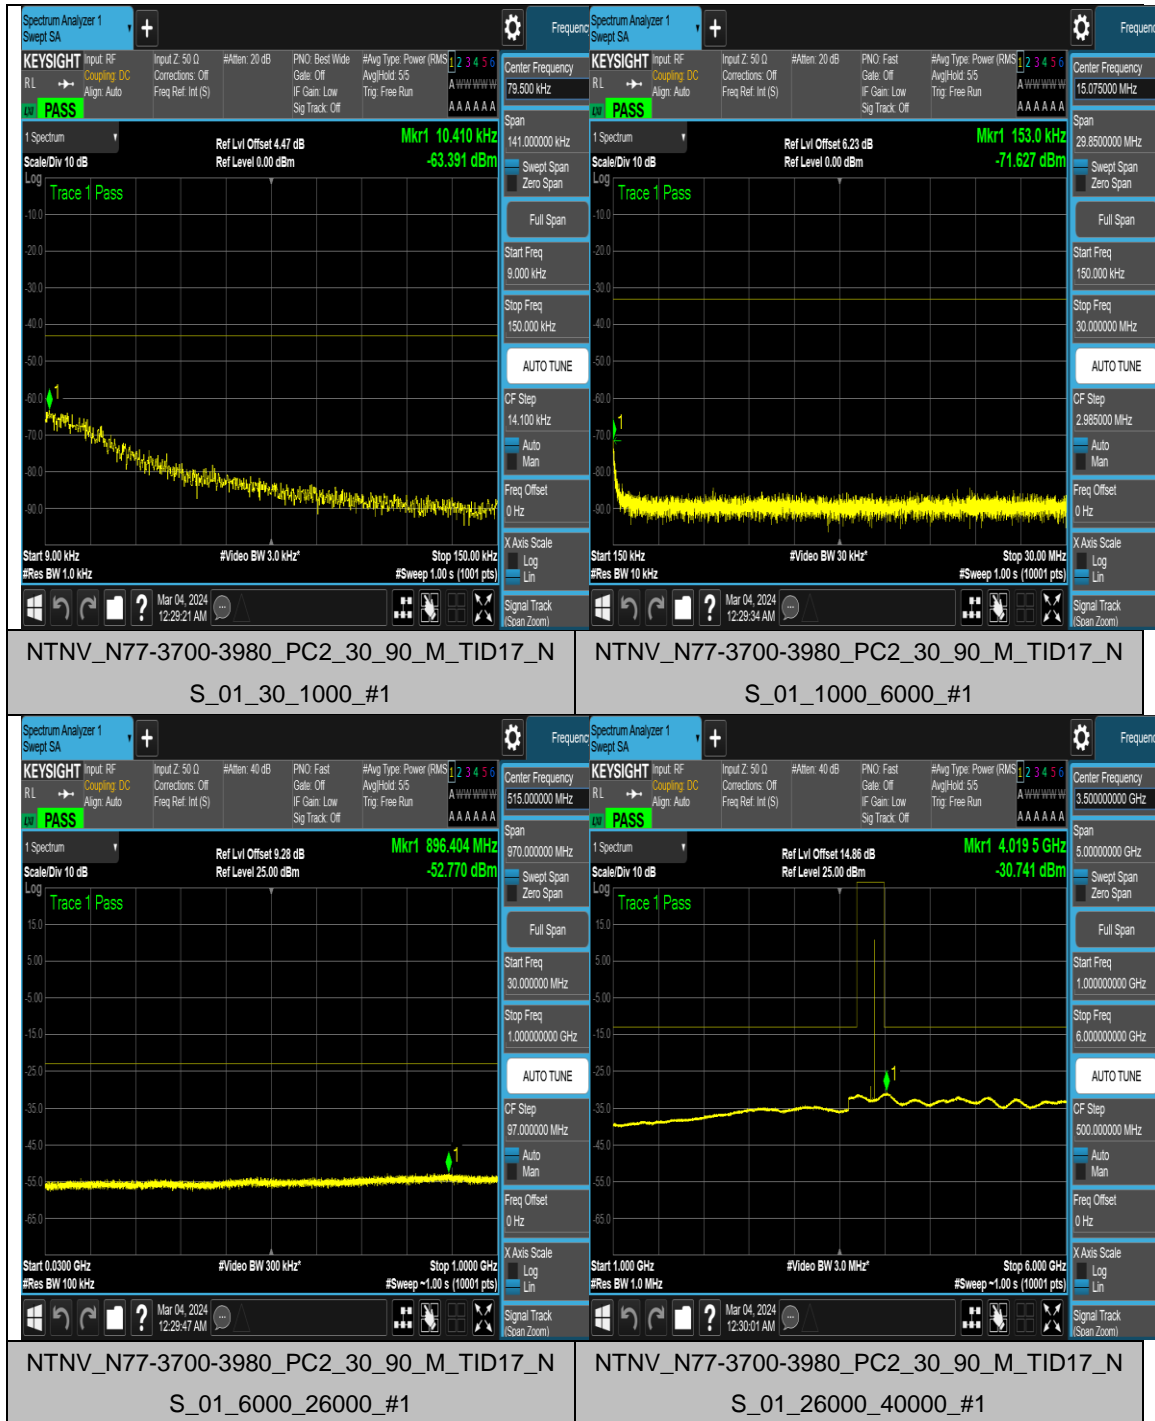

NTNV_N77-3700-3980_PC2_30_90_M_TID16_N S_01_0.009_0.15_#1

NTNV_N77-3700-3980_PC2_30_90_M_TID16_N S_01_0.15_30_#1

NTNV_N77-3700-3980_PC2_30_90_M_TID16_N S_01_30_1000_#1

NTNV_N77-3700-3980_PC2_30_90_M_TID16_N S_01_1000_6000_#1

NTNV_N77-3700-3980_PC2_30_90_M_TID20_N
S_01_0.009_0.15_#1

NTNV_N77-3700-3980_PC2_30_90_M_TID20_N
S_01_30_1000_#1