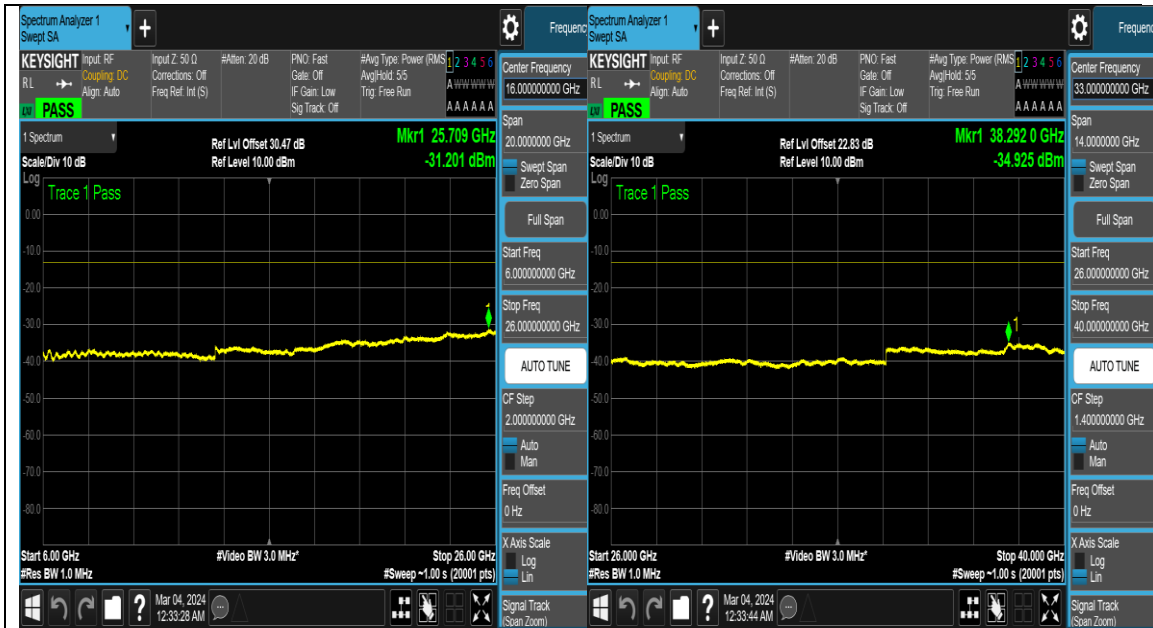

NTNV_N77-3700-3980_PC2_30_90_M_TID16_N S_01_0.009_0.15_#1

NTNV_N77-3700-3980_PC2_30_90_M_TID16_N S_01_0.15_30_#1

NTNV_N77-3700-3980_PC2_30_90_M_TID16_N S_01_30_1000_#1

NTNV_N77-3700-3980_PC2_30_90_M_TID16_N S_01_1000_6000_#1

NTNV_N77-3700-3980_PC2_30_90_M_TID20_N
S_01_0.009_0.15_#1

NTNV_N77-3700-3980_PC2_30_90_M_TID20_N
S_01_30_1000_#1