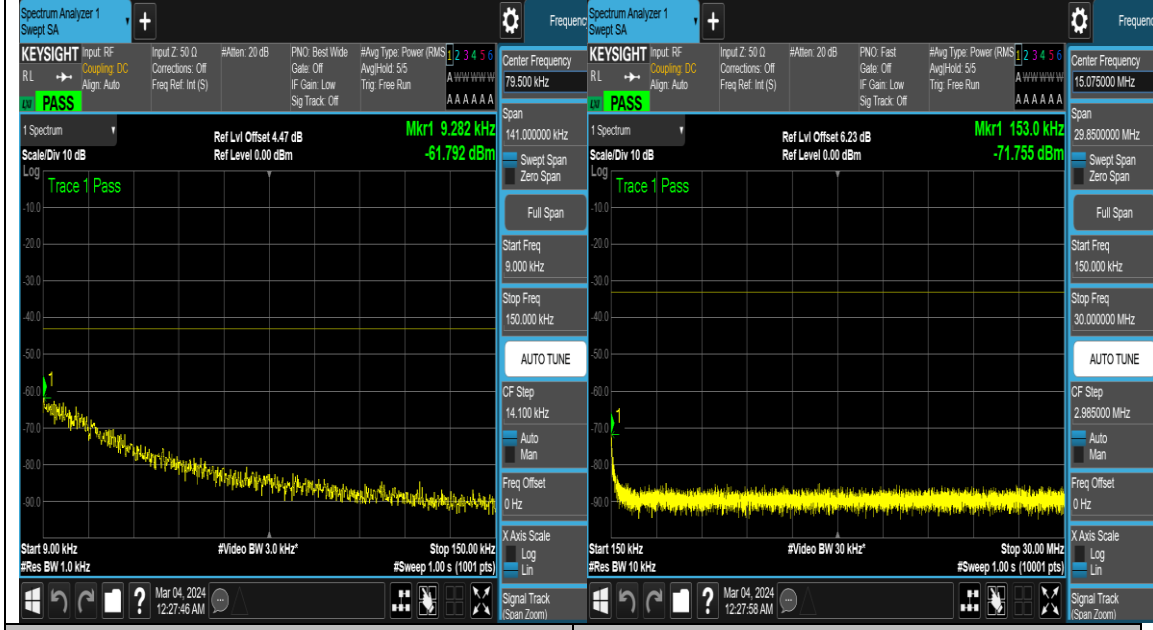

NTNV_N77-3700-3980_PC2_30_90_M_TID16_N S_01_0.009_0.15_#1

NTNV_N77-3700-3980_PC2_30_90_M_TID16_N S_01_0.15_30_#1

NTNV_N77-3700-3980_PC2_30_90_M_TID16_N S_01_30_1000_#1

NTNV_N77-3700-3980_PC2_30_90_M_TID16_N S_01_1000_6000_#1

NTNV_N77-3700-3980_PC2_30_90_M_TID20_N
S_01_0.009_0.15_#1

NTNV_N77-3700-3980_PC2_30_90_M_TID20_N
S_01_30_1000_#1