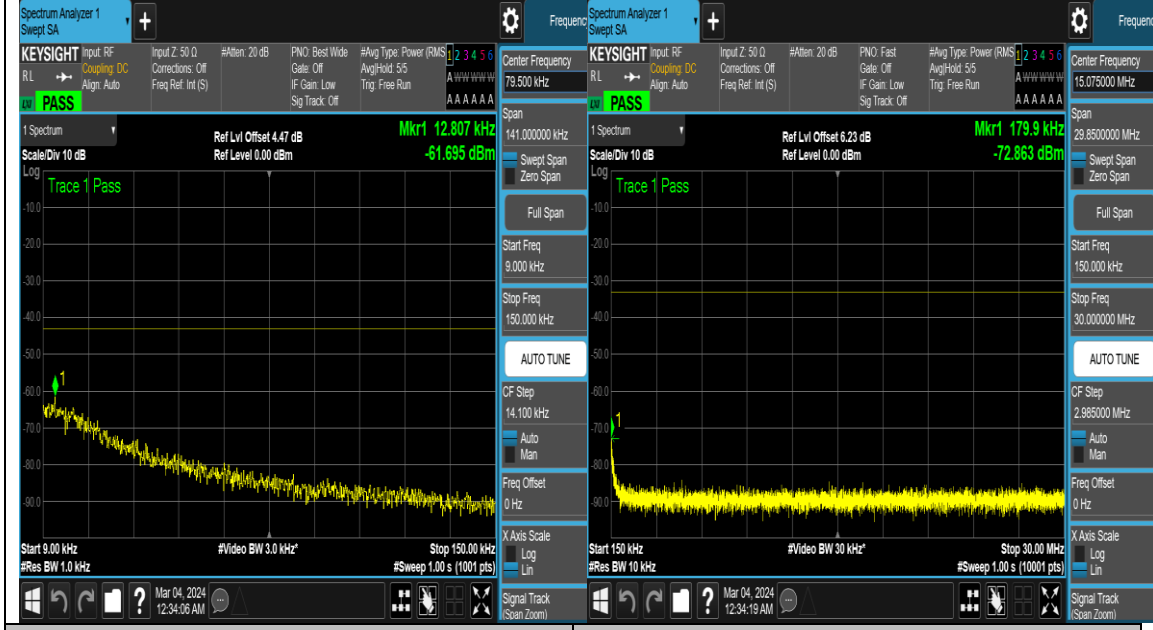

NTNV_N77-3700-3980_PC2_30_90_M_TID16_N S_01_0.009_0.15_#1

NTNV_N77-3700-3980_PC2_30_90_M_TID16_N S_01_0.15_30_#1

NTNV_N77-3700-3980_PC2_30_90_M_TID16_N S_01_30_1000_#1

NTNV_N77-3700-3980_PC2_30_90_M_TID16_N S_01_1000_6000_#1

NTNV_N77-3700-3980_PC2_30_90_M_TID20_N
S_01_0.009_0.15_#1

NTNV_N77-3700-3980_PC2_30_90_M_TID20_N
S_01_30_1000_#1