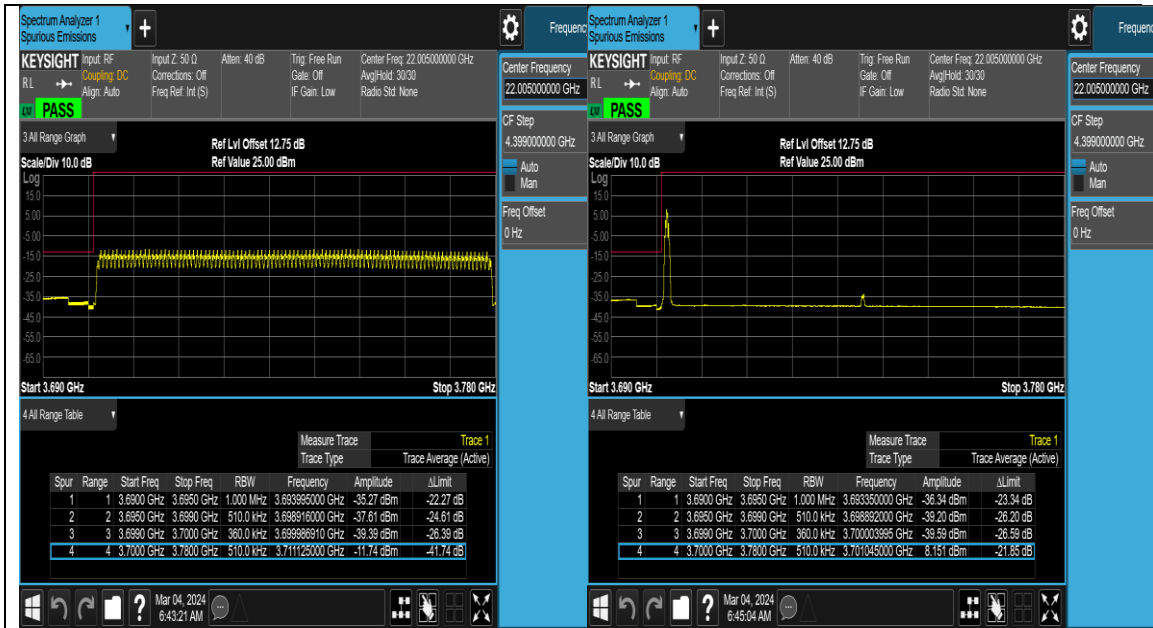

Test Graphs

NTNV_N77-3700-3980_PC2_30_80_L_TID9_#1 NTVN_N77-3700-3980_PC2_30_80_L_TID7_#1

NTNV_N77-3700-3980_PC2_30_80_H_TID6_#1 NTVN_N77-3700-3980_PC2_30_80_H_TID5_#1