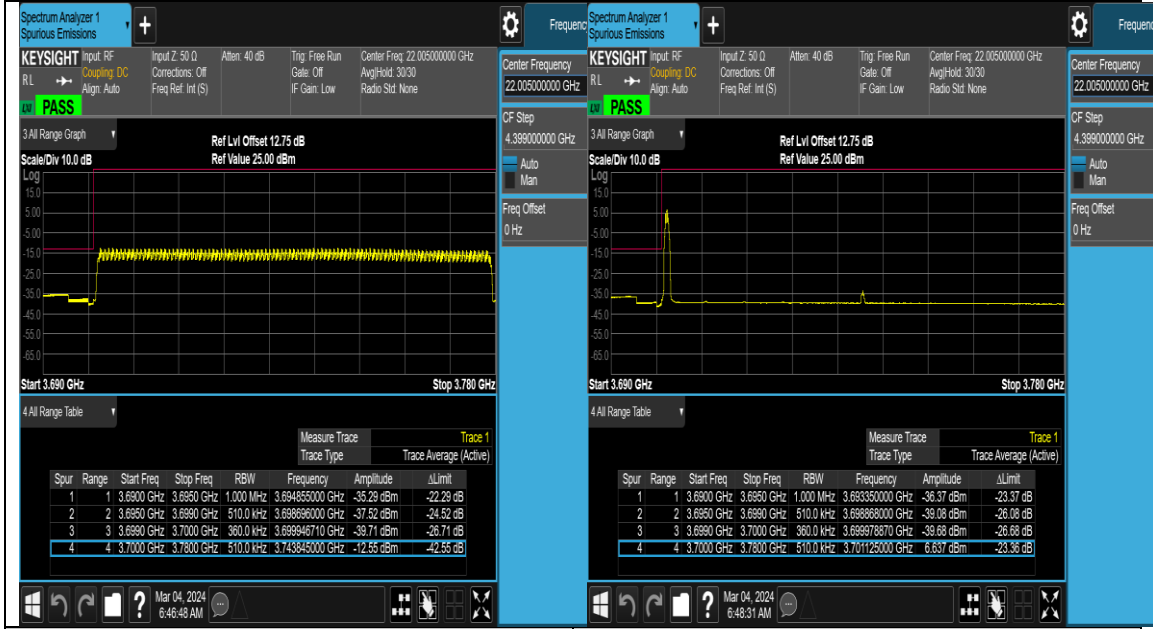

Test Graphs

NTNV_N77-3700-3980_PC2_30_80_L_TID9_#1 NTVN_N77-3700-3980_PC2_30_80_L_TID7_#1

NTNV_N77-3700-3980_PC2_30_80_H_TID6_#1 NTVN_N77-3700-3980_PC2_30_80_H_TID5_#1