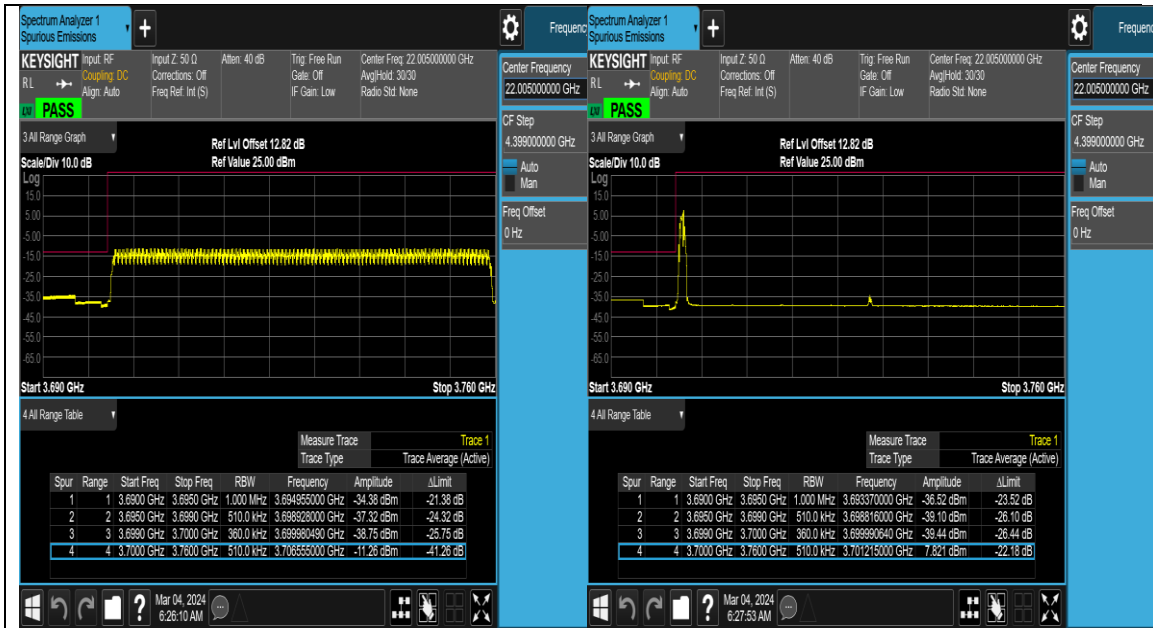

Test Graphs

NTNV_N77-3700-3980_PC2_30_80_L_TID9_#1 NTVN_N77-3700-3980_PC2_30_80_L_TID7_#1

NTNV_N77-3700-3980_PC2_30_80_H_TID6_#1 NTVN_N77-3700-3980_PC2_30_80_H_TID5_#1