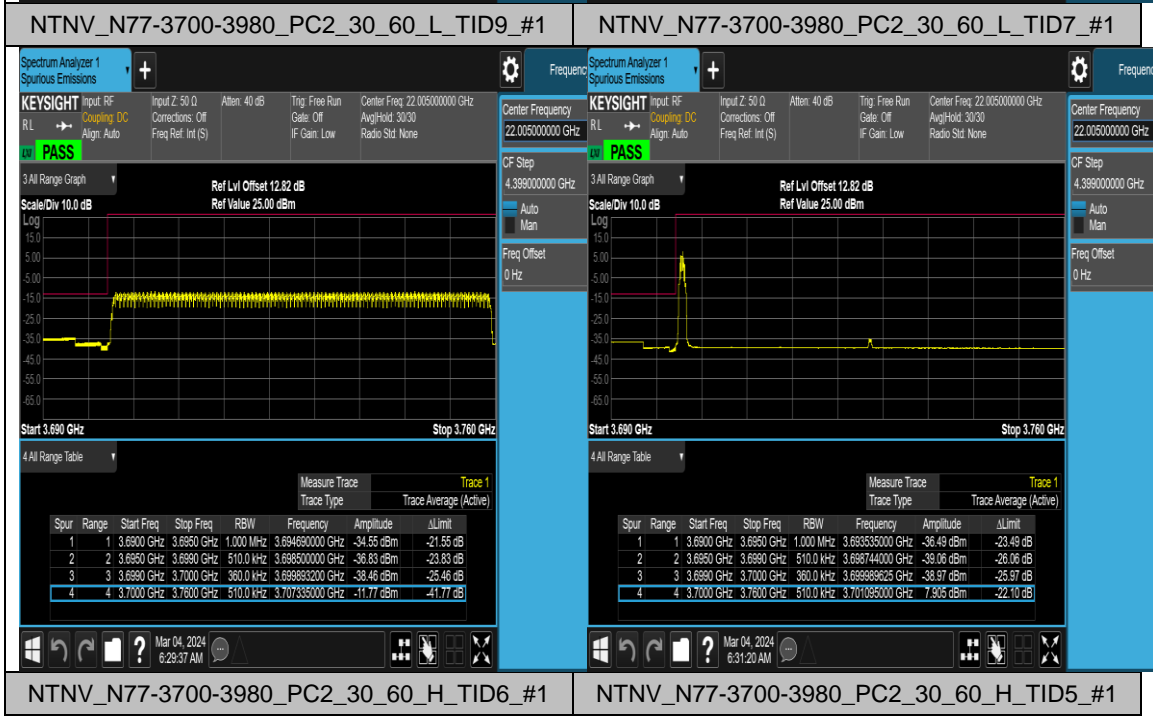

Test Graphs

NTNV_N77-3700-3980_PC2_30_80_L_TID9_#1 NTVN_N77-3700-3980_PC2_30_80_L_TID7_#1

NTNV_N77-3700-3980_PC2_30_80_H_TID6_#1 NTVN_N77-3700-3980_PC2_30_80_H_TID5_#1