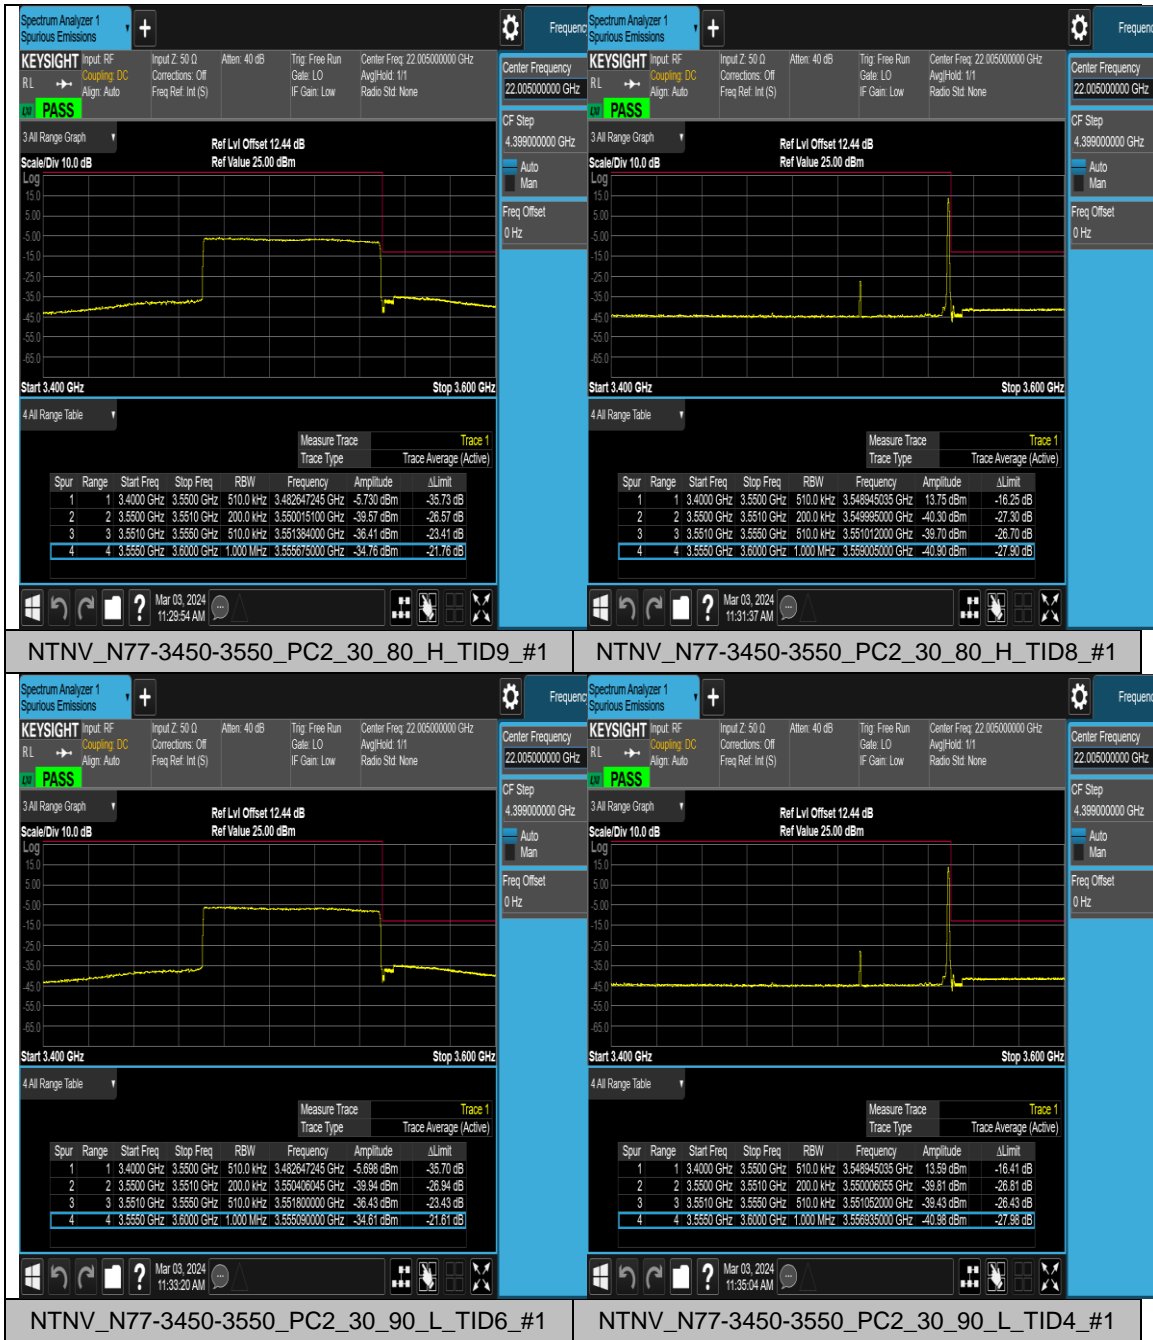

## Appendix D: Band Edge for SA

### Test Graphs

NTNV\_N77-3450-3550\_PC2\_30\_90\_L\_TID9\_#1

NTNV\_N77-3450-3550\_PC2\_30\_90\_L\_TID7\_#1

NTNV\_N77-3450-3550\_PC2\_30\_90\_H\_TID6\_#1

NTNV\_N77-3450-3550\_PC2\_30\_90\_H\_TID5\_#1