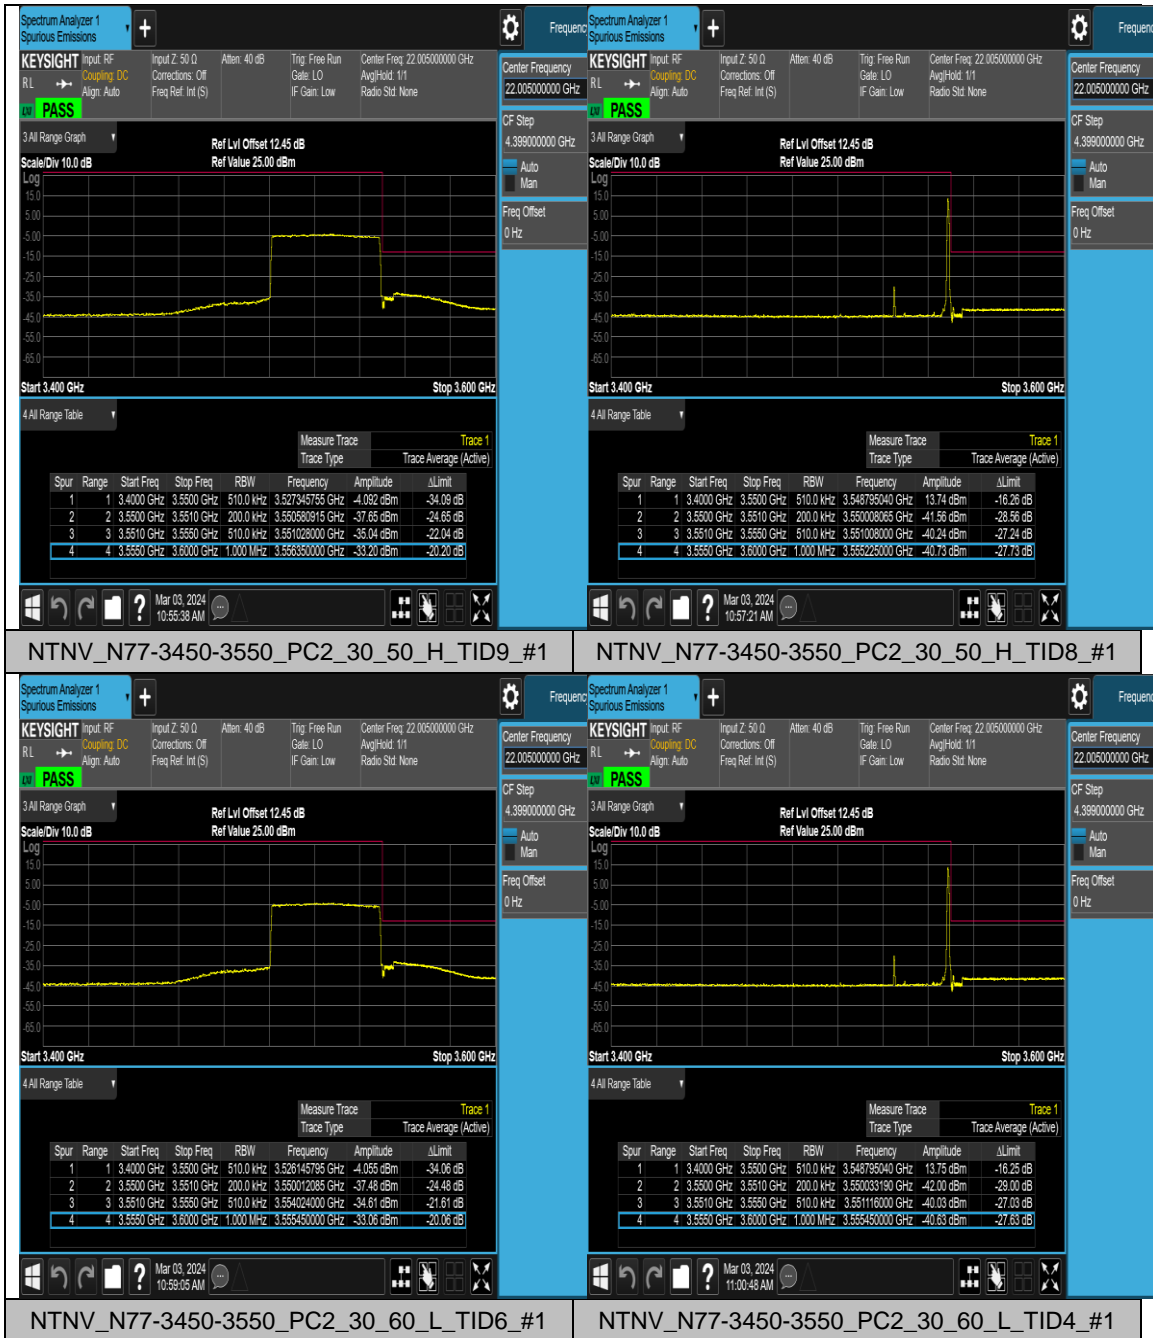

## Appendix D: Band Edge for SA

### Test Graphs

NTNV\_N77-3450-3550\_PC2\_30\_90\_L\_TID9\_#1

NTNV\_N77-3450-3550\_PC2\_30\_90\_L\_TID7\_#1

NTNV\_N77-3450-3550\_PC2\_30\_90\_H\_TID6\_#1

NTNV\_N77-3450-3550\_PC2\_30\_90\_H\_TID5\_#1