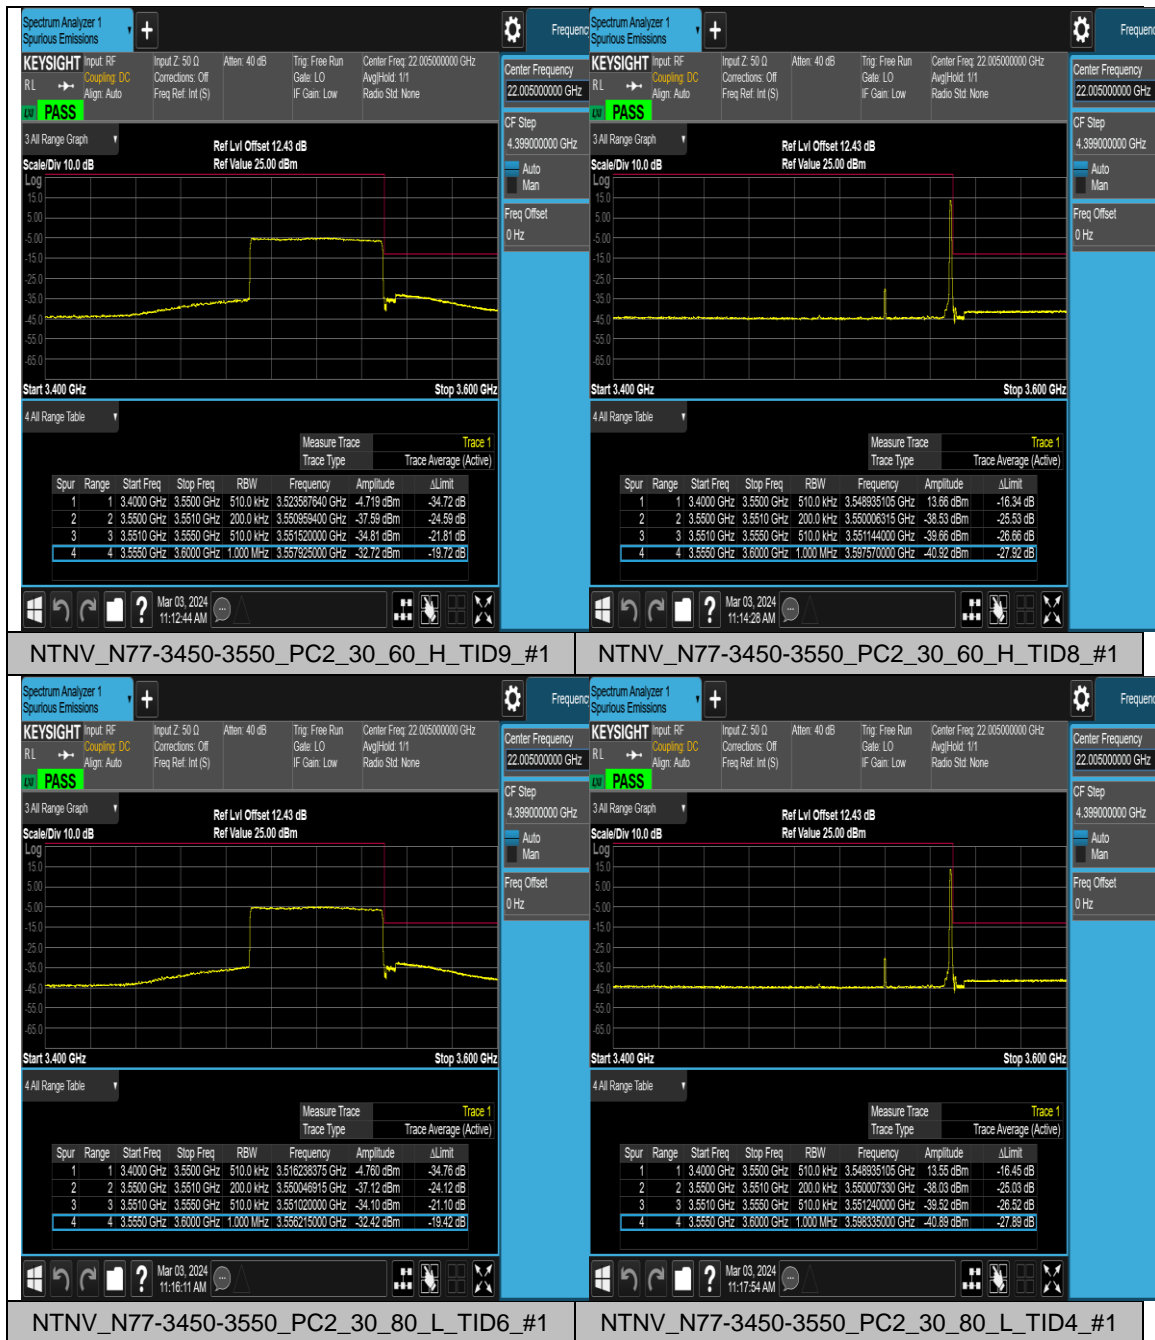

## Appendix D: Band Edge for SA

### Test Graphs

NTNV\_N77-3450-3550\_PC2\_30\_90\_L\_TID9\_#1

NTNV\_N77-3450-3550\_PC2\_30\_90\_L\_TID7\_#1

NTNV\_N77-3450-3550\_PC2\_30\_90\_H\_TID6\_#1

NTNV\_N77-3450-3550\_PC2\_30\_90\_H\_TID5\_#1