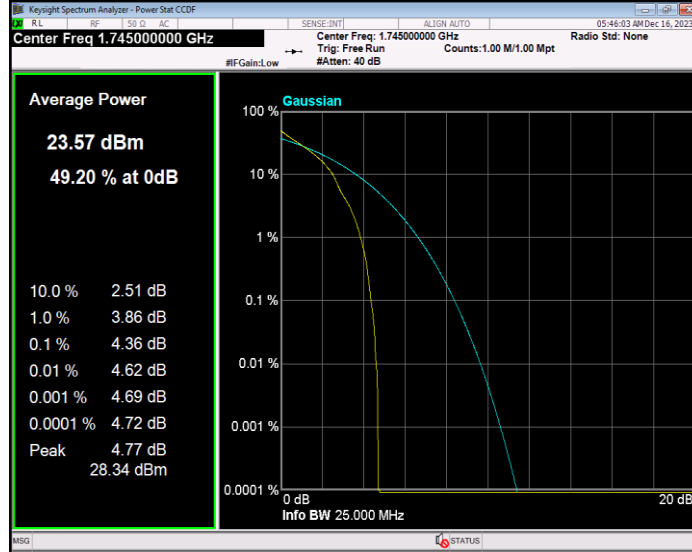

Band66 QPSK BW=10MHz Channel=132322 RB Size=1 Position=#0

Band66 QPSK BW=10MHz Channel=132622 RB Size=1 Position=#0

Band66 QPSK BW=15MHz Channel=132047 RB Size=1 Position=#0

Band66 QPSK BW=15MHz Channel=132322 RB Size=1 Position=#0