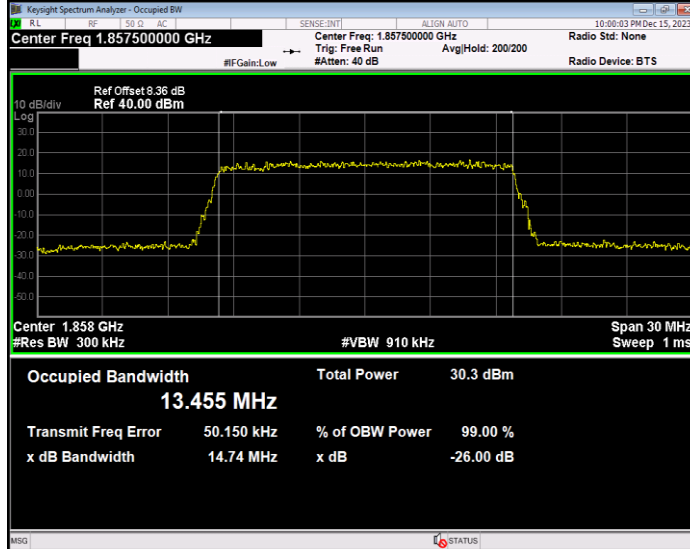

Band2 16QAM BW=15MHz Channel=18675 RB Size=75 Position=#0