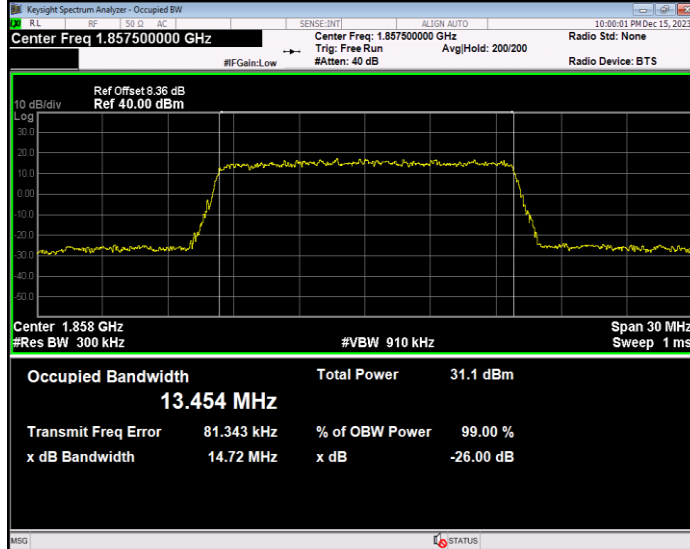

Band2 QPSK BW=15MHz Channel=18675 RB Size=75 Position=#0