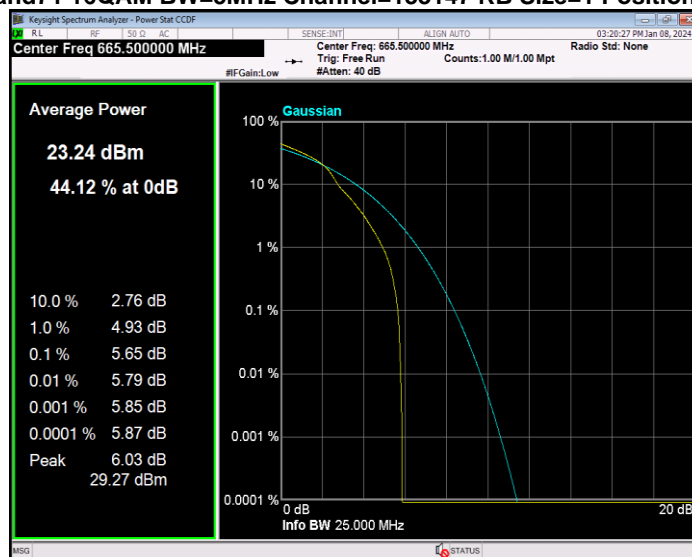

Band71 16QAM BW=20MHz Channel=133222 RB Size=1 Position=#0

Band71 16QAM BW=20MHz Channel=133297 RB Size=1 Position=#0

Band71 16QAM BW=20MHz Channel=133372 RB Size=1 Position=#0

Band71 16QAM BW=5MHz Channel=133147 RB Size=1 Position=#0