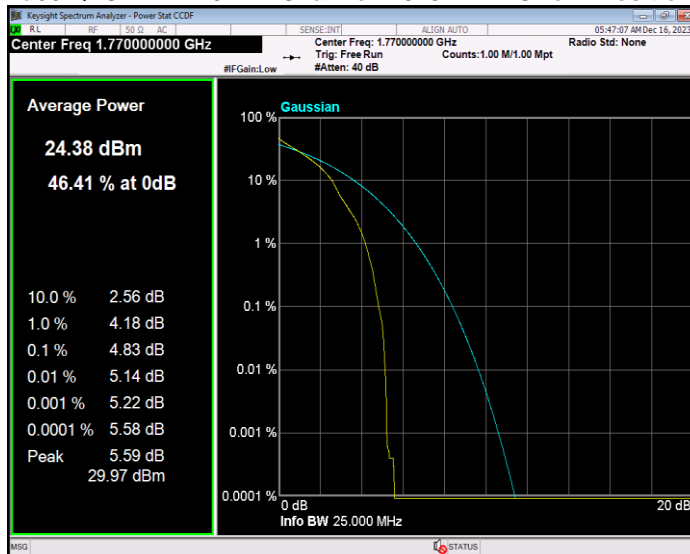

Band66 QPSK BW=15MHz Channel=132597 RB Size=1 Position=#0

Band66 QPSK BW=20MHz Channel=132072 RB Size=1 Position=#0

Band66 QPSK BW=20MHz Channel=132322 RB Size=1 Position=#0

Band66 QPSK BW=20MHz Channel=132572 RB Size=1 Position=#0