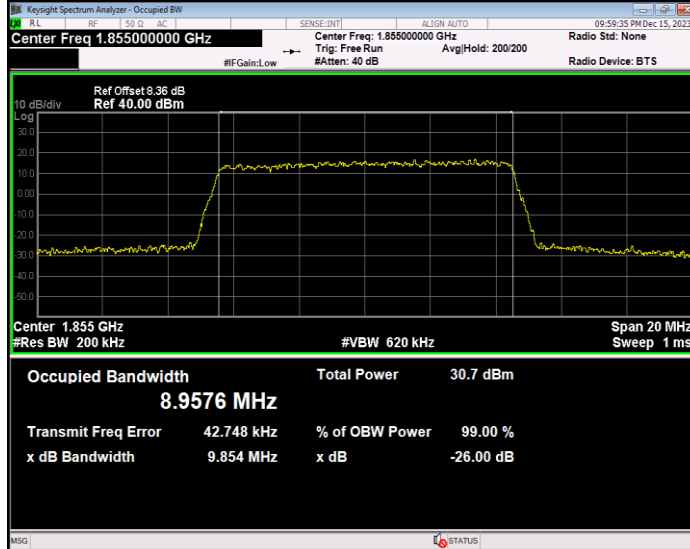

Band2 QPSK BW=10MHz Channel=18650 RB Size=50 Position=#0