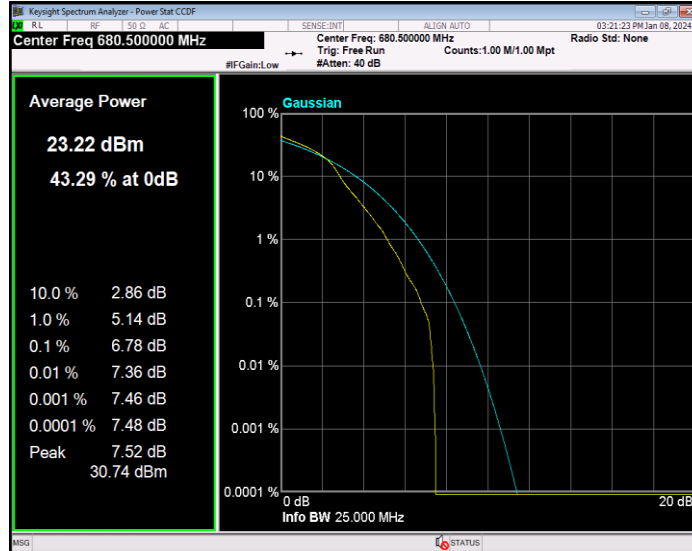

Band71 16QAM BW=15MHz Channel=133297 RB Size=1 Position=#0