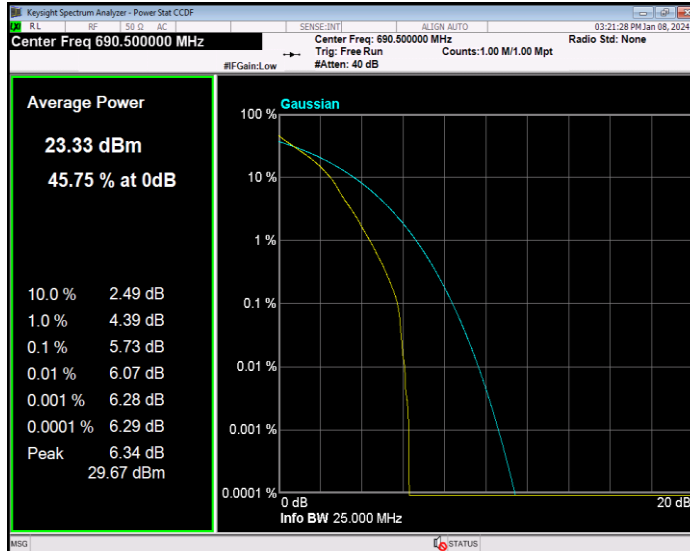

Band71 QPSK BW=10MHz Channel=133422 RB Size=1 Position=#0

Band71 QPSK BW=15MHz Channel=133197 RB Size=1 Position=#0

Band71 QPSK BW=15MHz Channel=133297 RB Size=1 Position=#0

Band71 QPSK BW=15MHz Channel=133397 RB Size=1 Position=#0