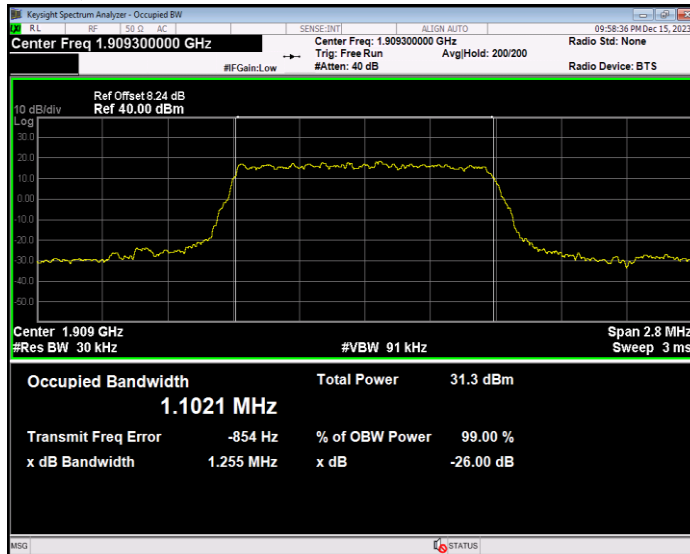

Band2 QPSK BW=1.4MHz Channel=19193 RB Size=6 Position=#0