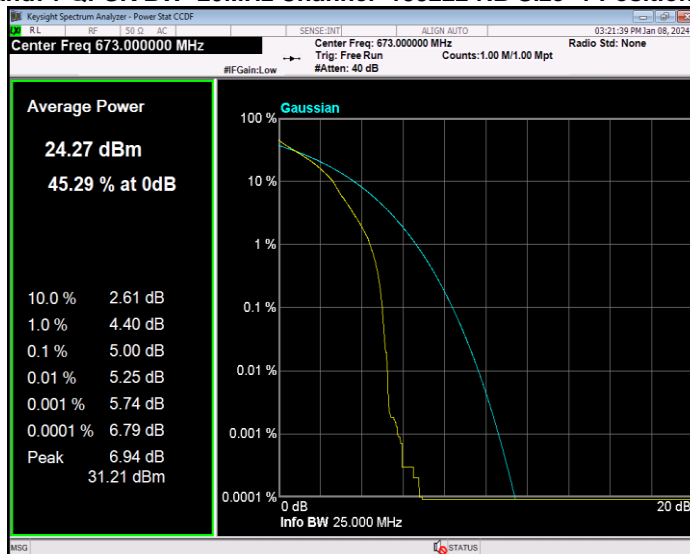

Band71 QPSK BW=20MHz Channel=133222 RB Size=1 Position=#0