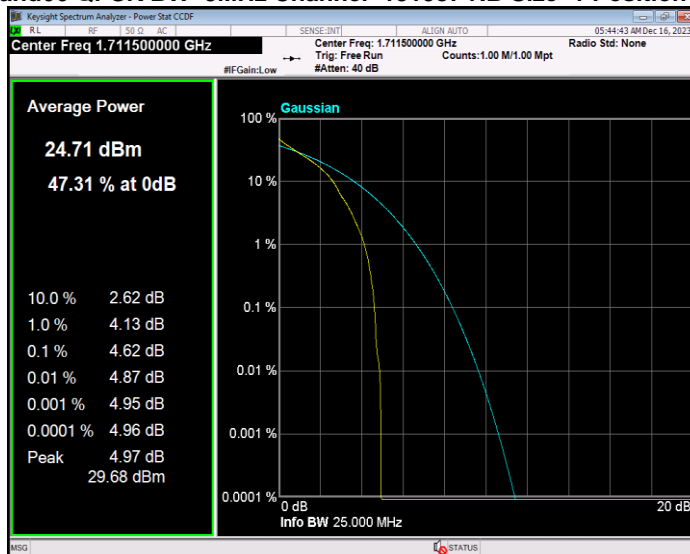

Band66 QPSK BW=3MHz Channel=131987 RB Size=1 Position=#0