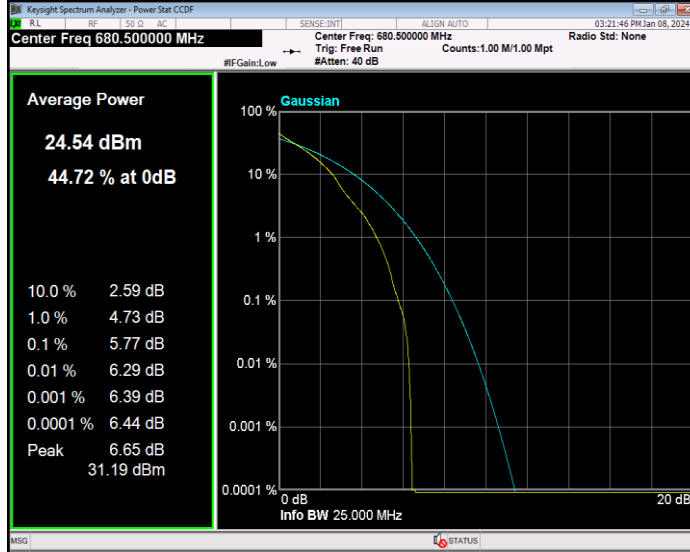

Band71 QPSK BW=20MHz Channel=133297 RB Size=1 Position=#0