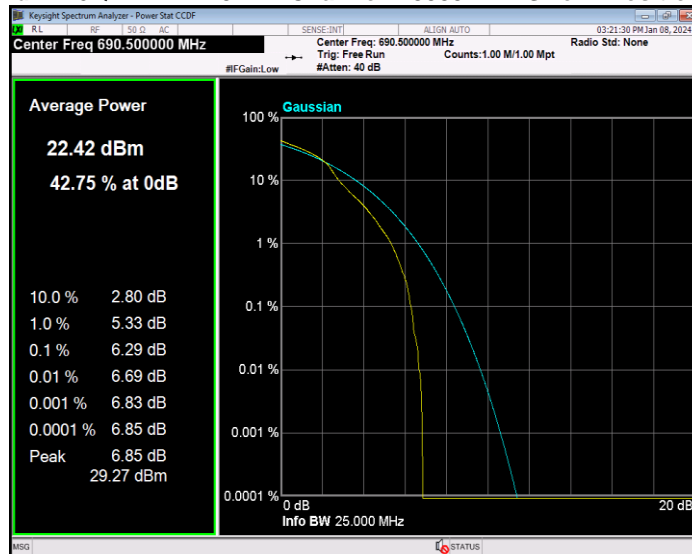

Band71 16QAM BW=10MHz Channel=133422 RB Size=1 Position=#0

Band71 16QAM BW=15MHz Channel=133197 RB Size=1 Position=#0

Band71 16QAM BW=15MHz Channel=133297 RB Size=1 Position=#0

Band71 16QAM BW=15MHz Channel=133397 RB Size=1 Position=#0