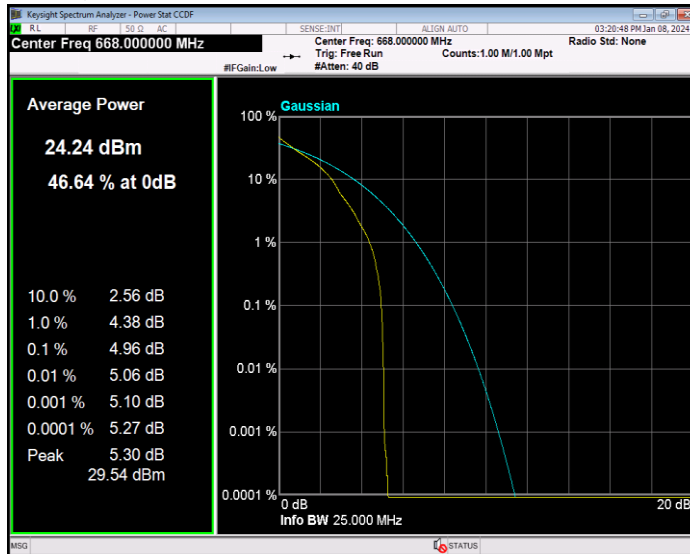

Band71 QPSK BW=10MHz Channel=133172 RB Size=1 Position=#0