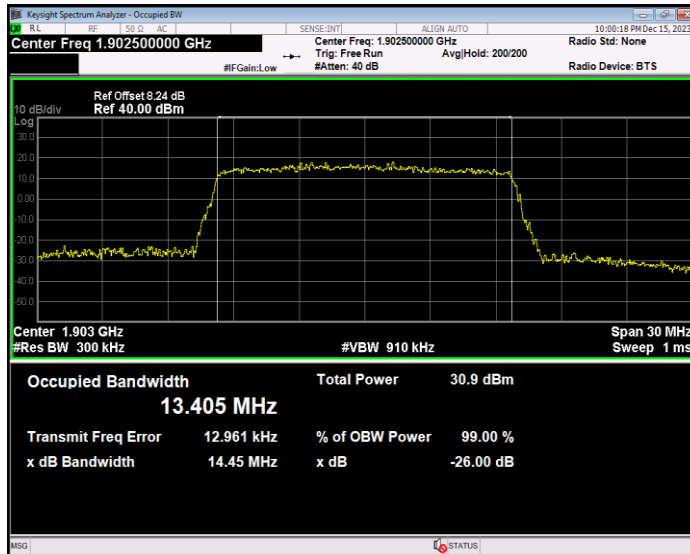

Band2 16QAM BW=15MHz Channel=19125 RB Size=75 Position=#0