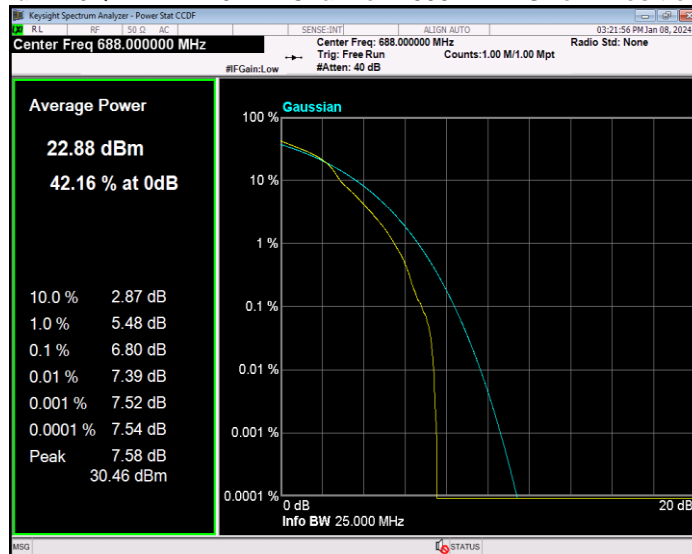

Band71 16QAM BW=20MHz Channel=133372 RB Size=1 Position=#0