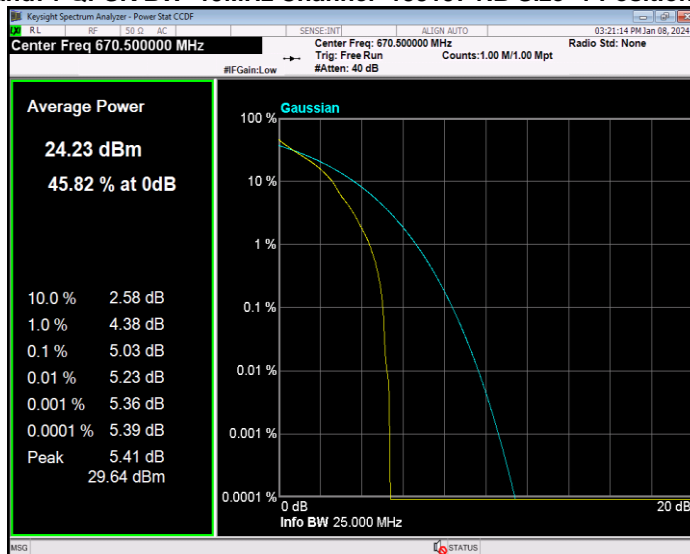

Band71 QPSK BW=15MHz Channel=133197 RB Size=1 Position=#0