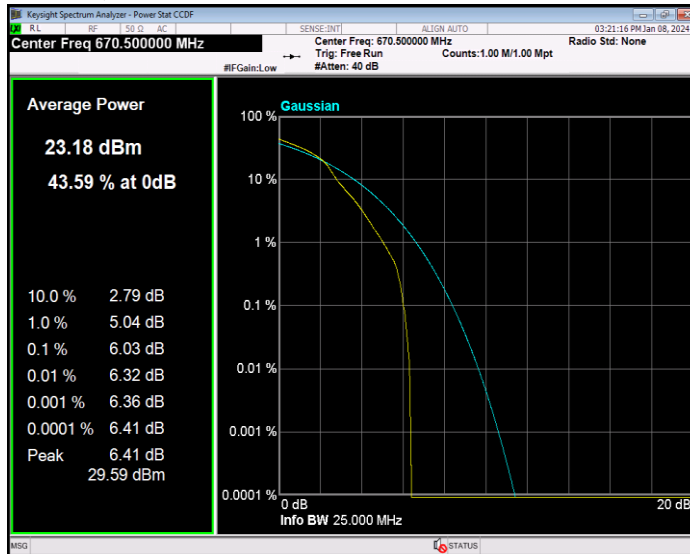

Band71 16QAM BW=15MHz Channel=133197 RB Size=1 Position=#0