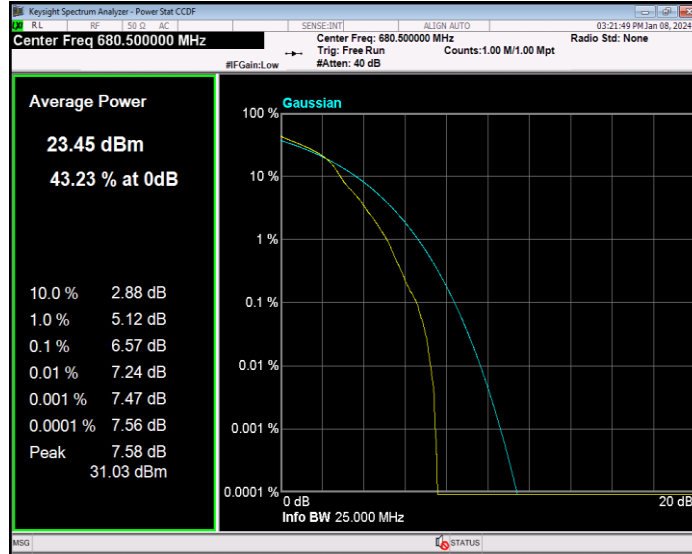

Band71 16QAM BW=20MHz Channel=133297 RB Size=1 Position=#0