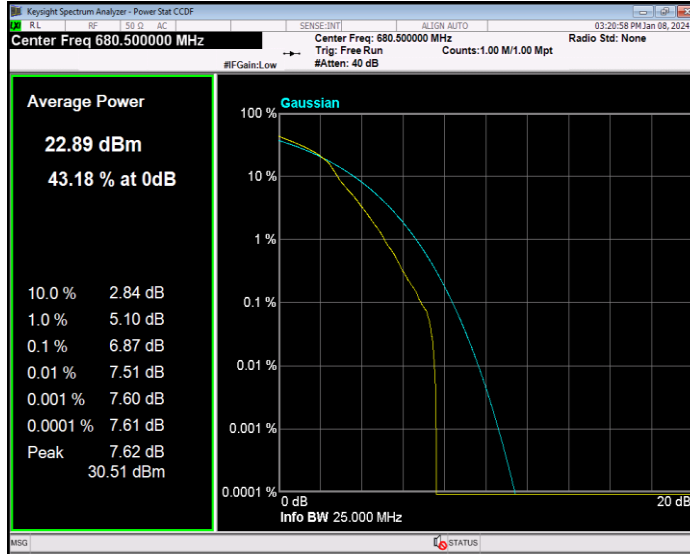

Band66 QPSK BW=5MHz Channel=132322 RB Size=1 Position=#0

Band66 QPSK BW=5MHz Channel=132647 RB Size=1 Position=#0

Band71 16QAM BW=10MHz Channel=133172 RB Size=1 Position=#0

Band71 16QAM BW=10MHz Channel=133297 RB Size=1 Position=#0