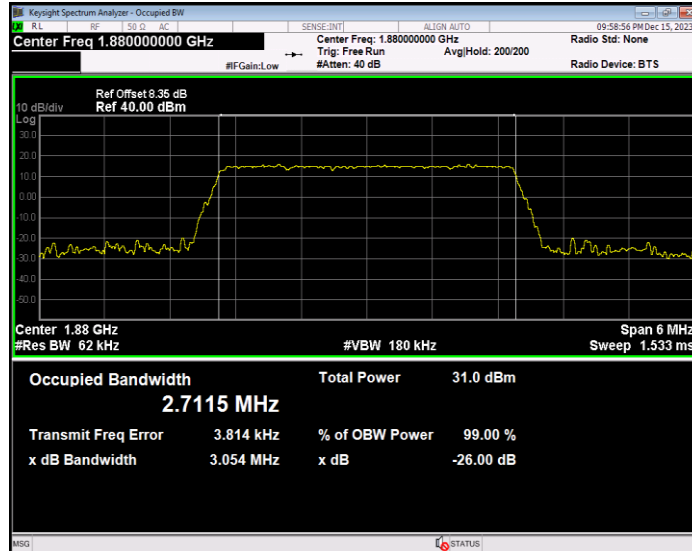

Band2 16QAM BW=3MHz Channel=18900 RB Size=15 Position=#0