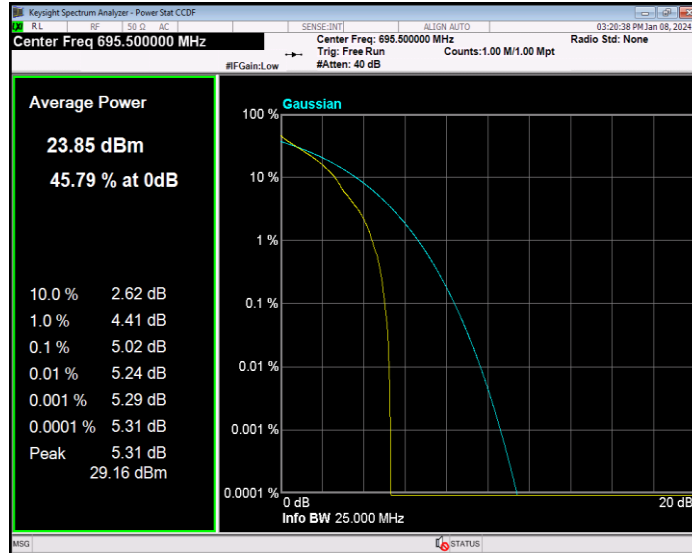

Band71 QPSK BW=5MHz Channel=133447 RB Size=1 Position=#0