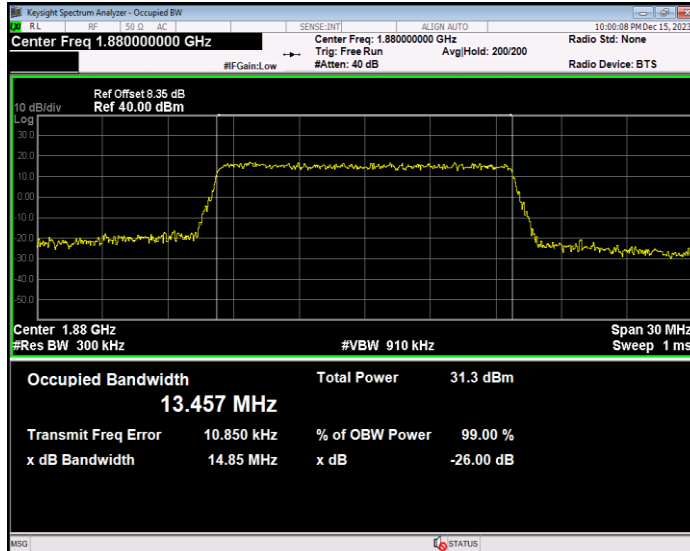

Band2 QPSK BW=15MHz Channel=18900 RB Size=75 Position=#0