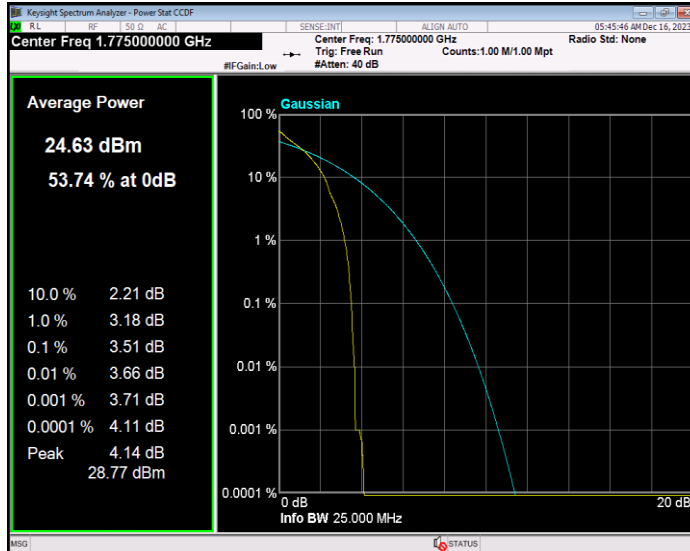

Band66 QPSK BW=10MHz Channel=132322 RB Size=1 Position=#0

Band66 QPSK BW=10MHz Channel=132622 RB Size=1 Position=#0

Band66 QPSK BW=15MHz Channel=132047 RB Size=1 Position=#0

Band66 QPSK BW=15MHz Channel=132322 RB Size=1 Position=#0