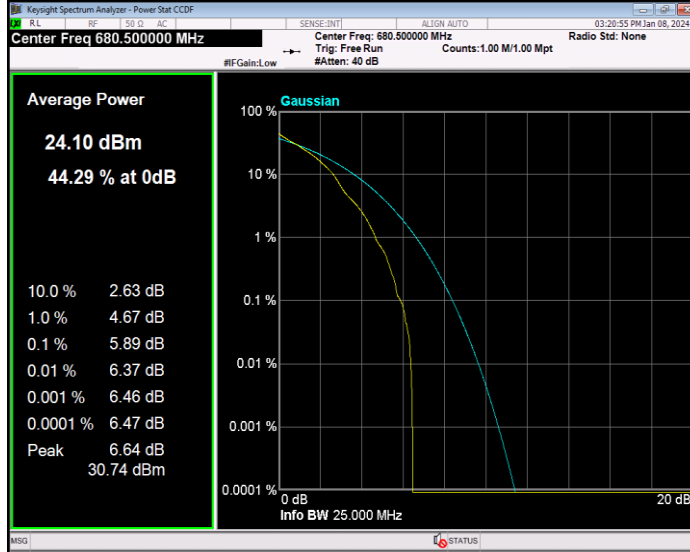

Band71 16QAM BW=5MHz Channel=133297 RB Size=1 Position=#0

Band71 16QAM BW=5MHz Channel=133447 RB Size=1 Position=#0

Band71 QPSK BW=10MHz Channel=133172 RB Size=1 Position=#0

Band71 QPSK BW=10MHz Channel=133297 RB Size=1 Position=#0