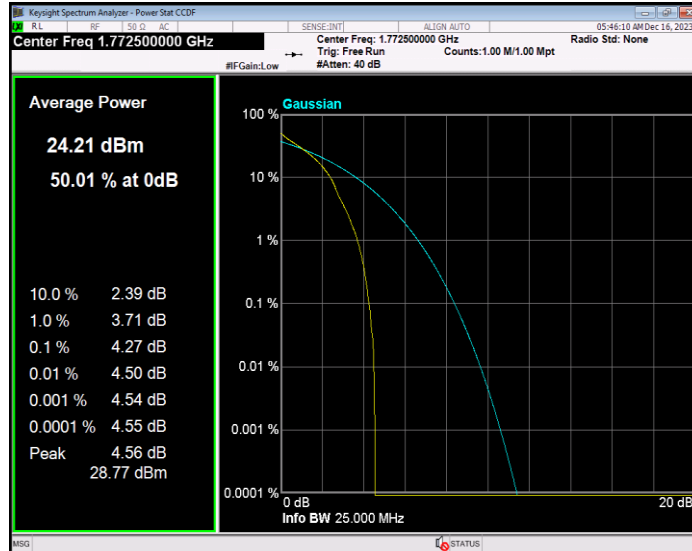

Band66 QPSK BW=15MHz Channel=132597 RB Size=1 Position=#0