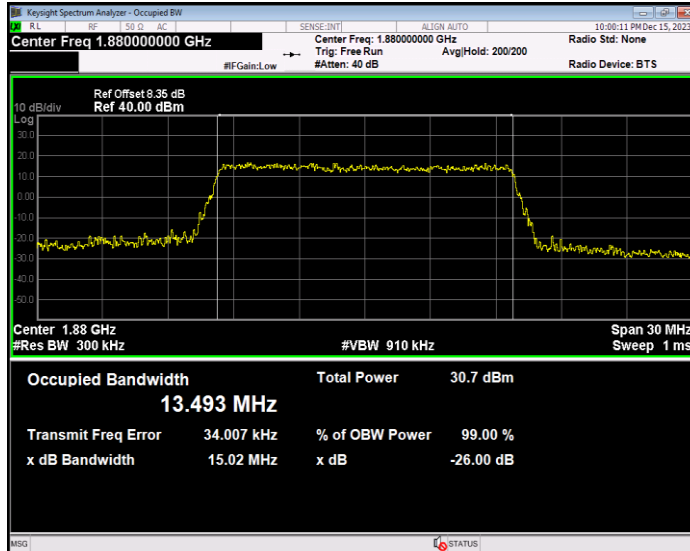

Band2 16QAM BW=10MHz Channel=18900 RB Size=50 Position=#0

Band2 16QAM BW=10MHz Channel=19150 RB Size=50 Position=#0

Band2 16QAM BW=15MHz Channel=18675 RB Size=75 Position=#0

Band2 16QAM BW=15MHz Channel=18900 RB Size=75 Position=#0