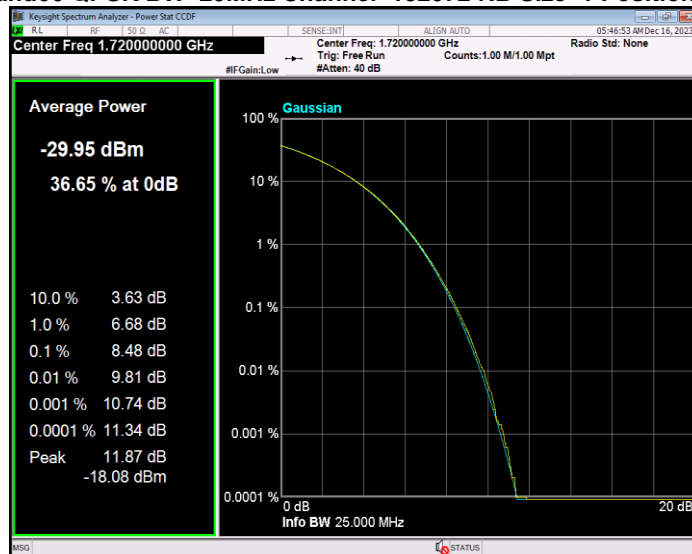

Band66 QPSK BW=20MHz Channel=132072 RB Size=1 Position=#0