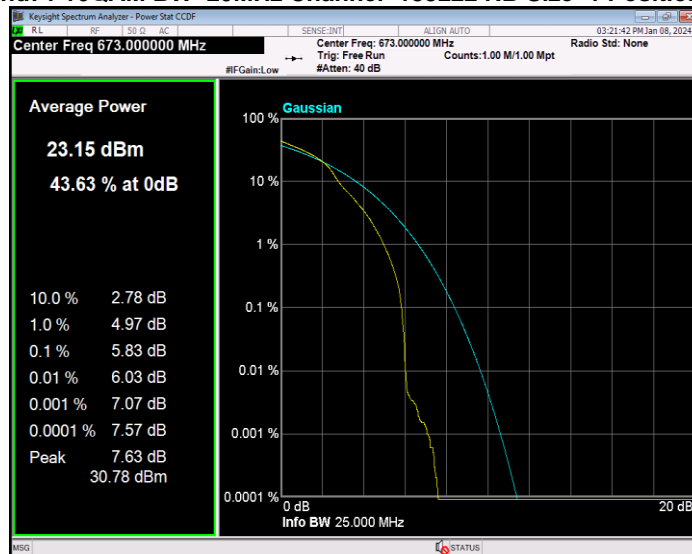

Band71 16QAM BW=20MHz Channel=133222 RB Size=1 Position=#0