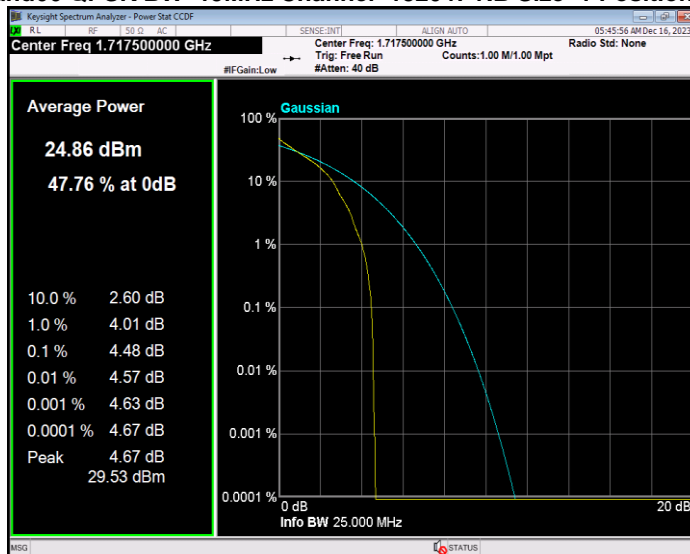

Band66 QPSK BW=10MHz Channel=132322 RB Size=1 Position=#0

Band66 QPSK BW=10MHz Channel=132622 RB Size=1 Position=#0

Band66 QPSK BW=15MHz Channel=132047 RB Size=1 Position=#0

Band66 QPSK BW=15MHz Channel=132322 RB Size=1 Position=#0