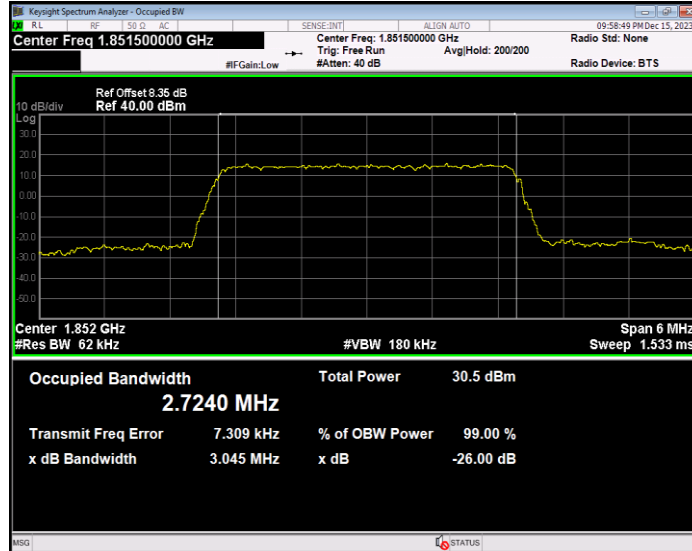

Band2 16QAM BW=3MHz Channel=18615 RB Size=15 Position=#0