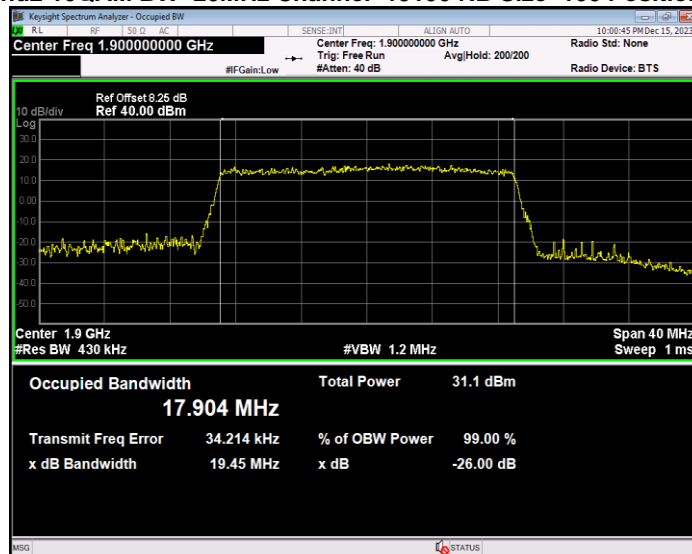

Band2 16QAM BW=15MHz Channel=19125 RB Size=75 Position=#0

Band2 16QAM BW=20MHz Channel=18700 RB Size=100 Position=#0

Band2 16QAM BW=20MHz Channel=18900 RB Size=100 Position=#0

Band2 16QAM BW=20MHz Channel=19100 RB Size=100 Position=#0