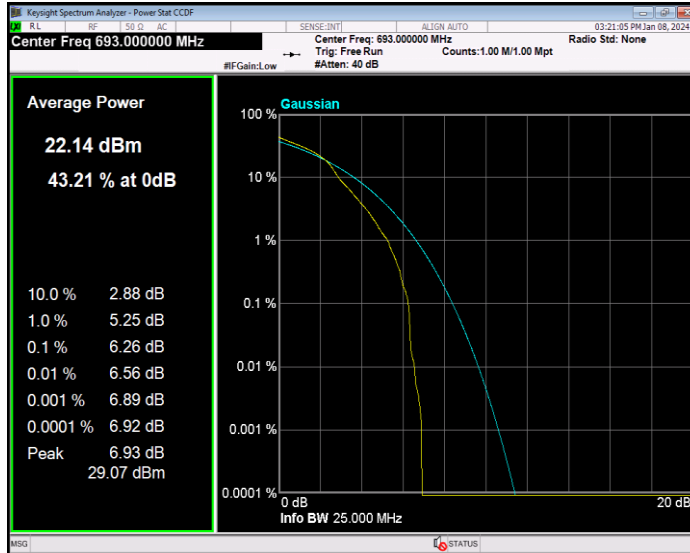

Band71 16QAM BW=10MHz Channel=133422 RB Size=1 Position=#0