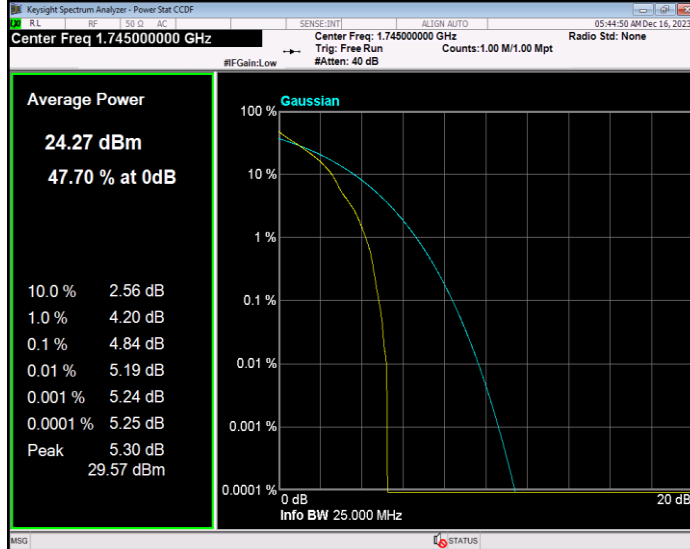

Band66 QPSK BW=3MHz Channel=132322 RB Size=1 Position=#0