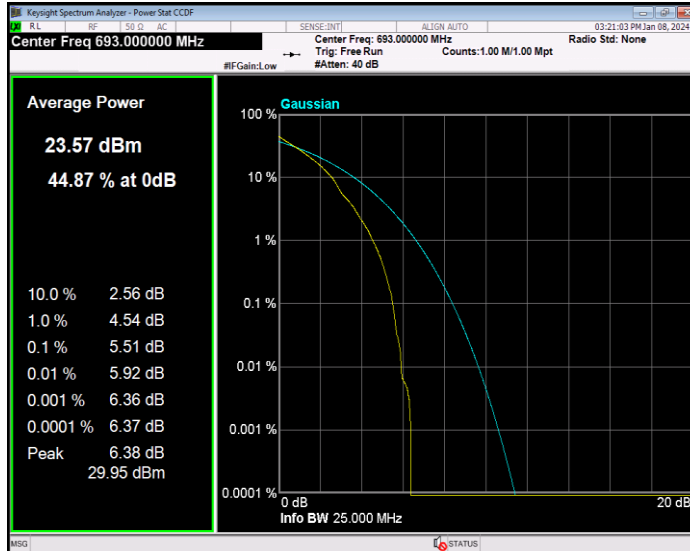

Band71 QPSK BW=10MHz Channel=133422 RB Size=1 Position=#0