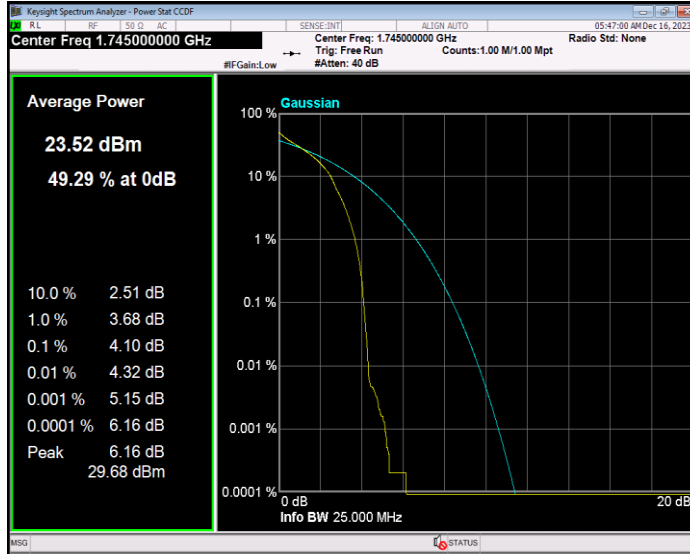

Band66 QPSK BW=20MHz Channel=132322 RB Size=1 Position=#0