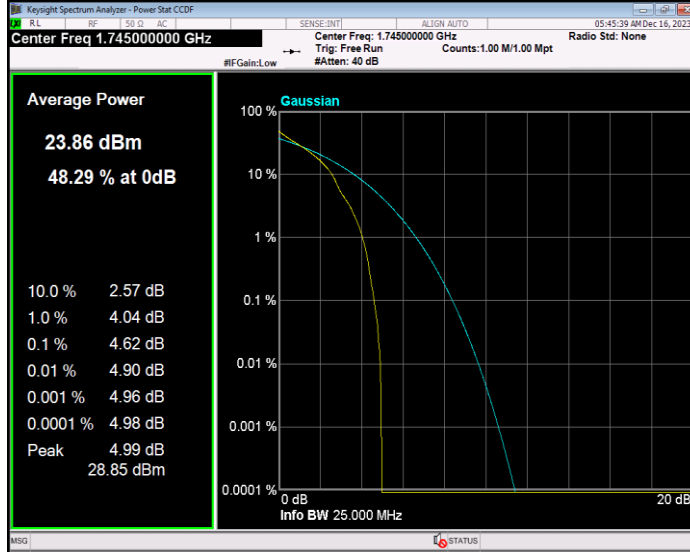

Band66 QPSK BW=10MHz Channel=132322 RB Size=1 Position=#0

Band66 QPSK BW=10MHz Channel=132622 RB Size=1 Position=#0

Band66 QPSK BW=15MHz Channel=132047 RB Size=1 Position=#0

Band66 QPSK BW=15MHz Channel=132322 RB Size=1 Position=#0