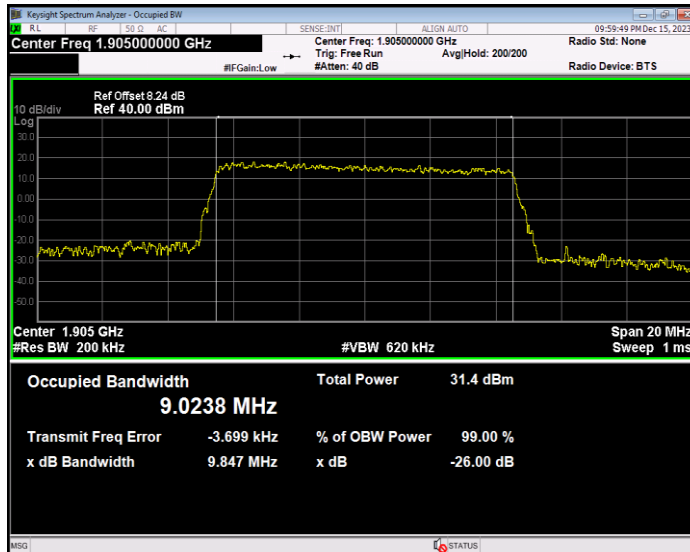

Band2 QPSK BW=1.4MHz Channel=19193 RB Size=6 Position=#0

Band2 QPSK BW=10MHz Channel=18650 RB Size=50 Position=#0

Band2 QPSK BW=10MHz Channel=18900 RB Size=50 Position=#0

Band2 QPSK BW=10MHz Channel=19150 RB Size=50 Position=#0