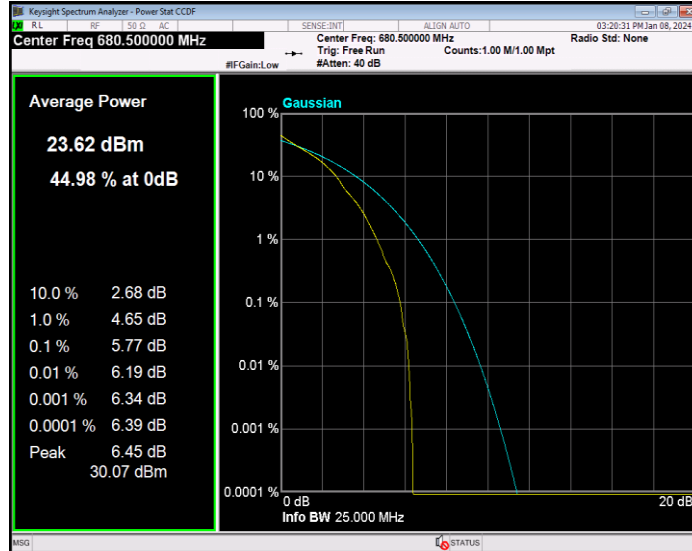

Band71 QPSK BW=5MHz Channel=133297 RB Size=1 Position=#0