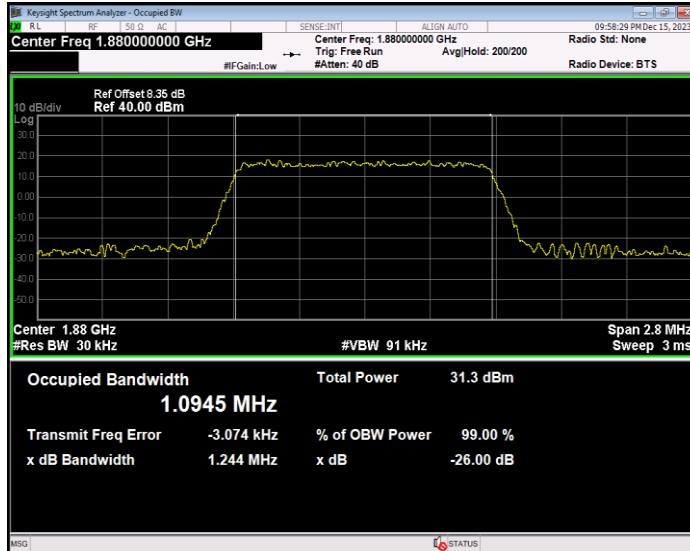

Band2 16QAM BW=5MHz Channel=18900 RB Size=25 Position=#0

Band2 16QAM BW=5MHz Channel=19175 RB Size=25 Position=#0

Band2 QPSK BW=1.4MHz Channel=18607 RB Size=6 Position=#0

Band2 QPSK BW=1.4MHz Channel=18900 RB Size=6 Position=#0