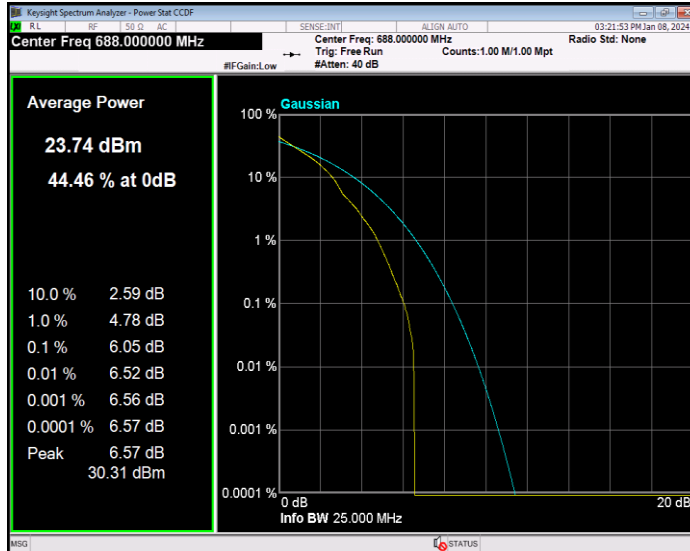

Band71 QPSK BW=20MHz Channel=133372 RB Size=1 Position=#0