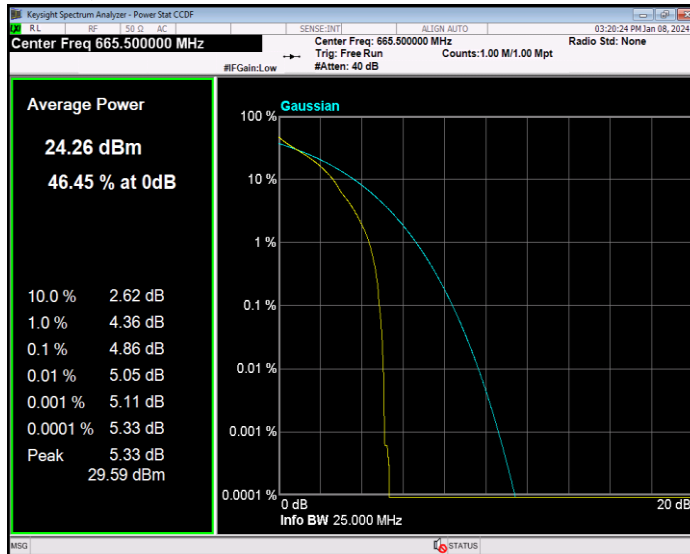

Band71 QPSK BW=20MHz Channel=133222 RB Size=1 Position=#0

Band71 QPSK BW=20MHz Channel=133297 RB Size=1 Position=#0

Band71 QPSK BW=20MHz Channel=133372 RB Size=1 Position=#0

Band71 QPSK BW=5MHz Channel=133147 RB Size=1 Position=#0