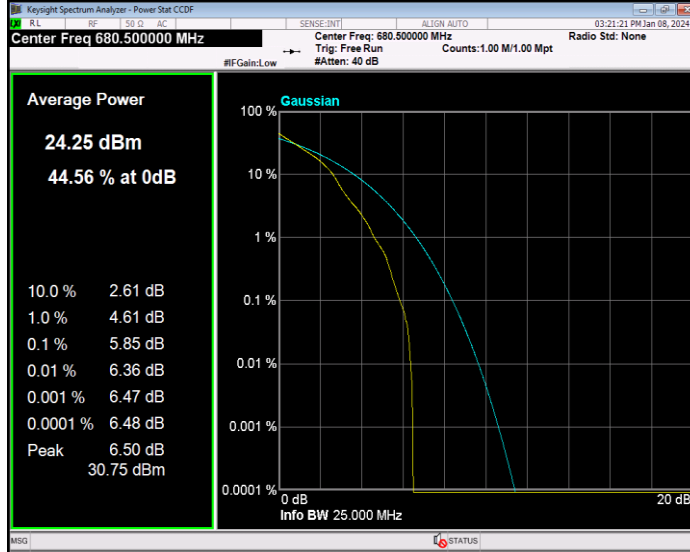

Band71 QPSK BW=15MHz Channel=133297 RB Size=1 Position=#0