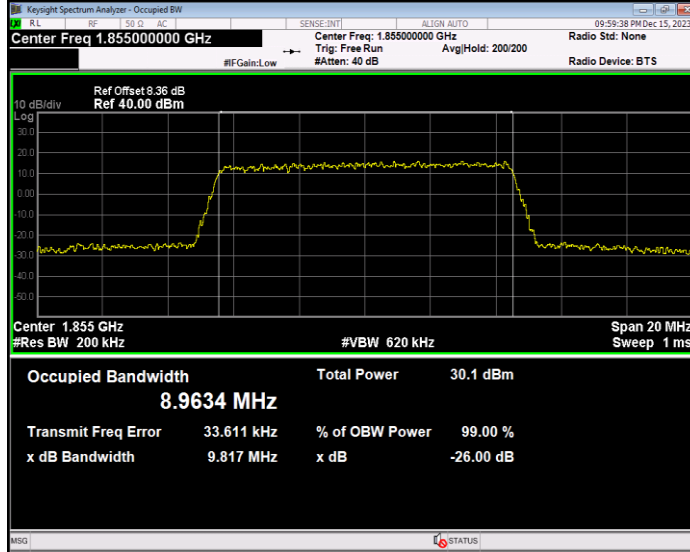

Band2 16QAM BW=1.4MHz Channel=18607 RB Size=6 Position=#0

Band2 16QAM BW=1.4MHz Channel=18900 RB Size=6 Position=#0

Band2 16QAM BW=1.4MHz Channel=19193 RB Size=6 Position=#0

Band2 16QAM BW=10MHz Channel=18650 RB Size=50 Position=#0