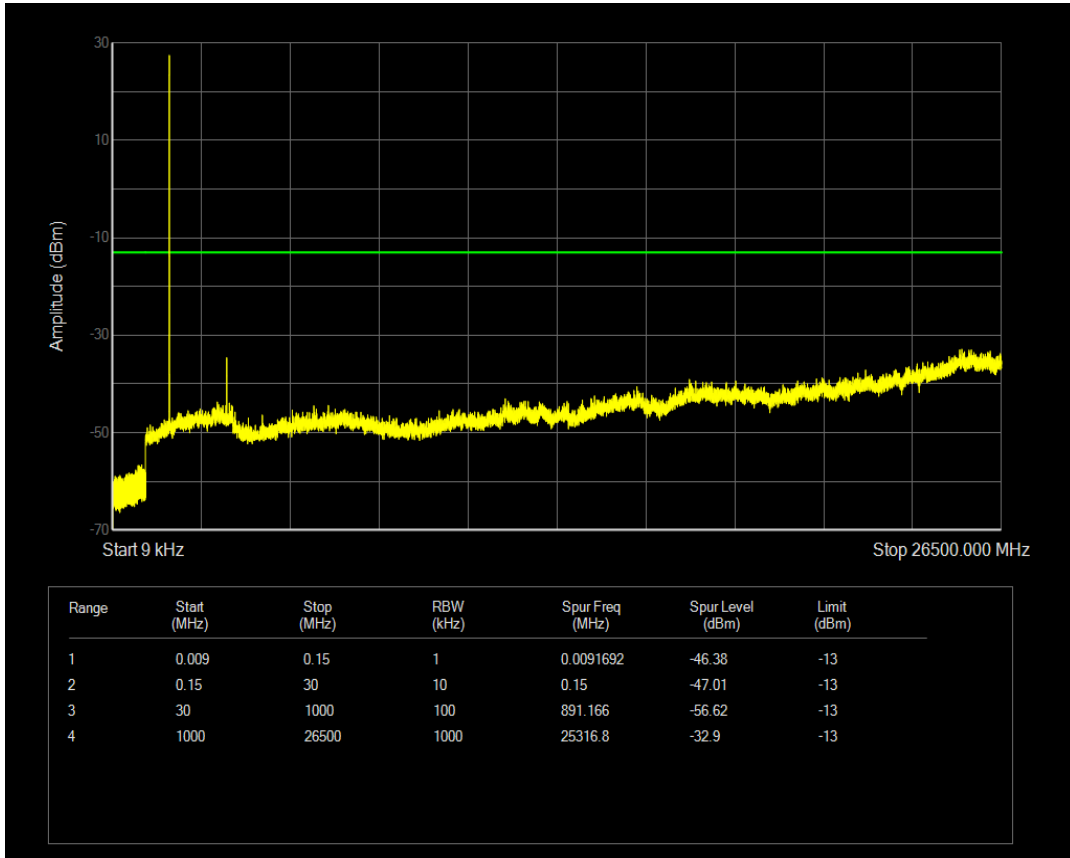

Band5 16QAM BW=10MHz Channel=20525 RB Size=50 Position=#0

Band5 QPSK BW=10MHz Channel=20600 RB Size=1 Position=#0

Band5 QPSK BW=10MHz Channel=20600 RB Size=50 Position=#0

Band5 16QAM BW=10MHz Channel=20600 RB Size=1 Position=#0

Band5 16QAM BW=10MHz Channel=20600 RB Size=50 Position=#0

Band66 QPSK BW=1.4MHz Channel=131979 RB Size=1 Position=#0

Band66 QPSK BW=1.4MHz Channel=131979 RB Size=6 Position=#0

Band66 16QAM BW=1.4MHz Channel=131979 RB Size=1 Position=#0