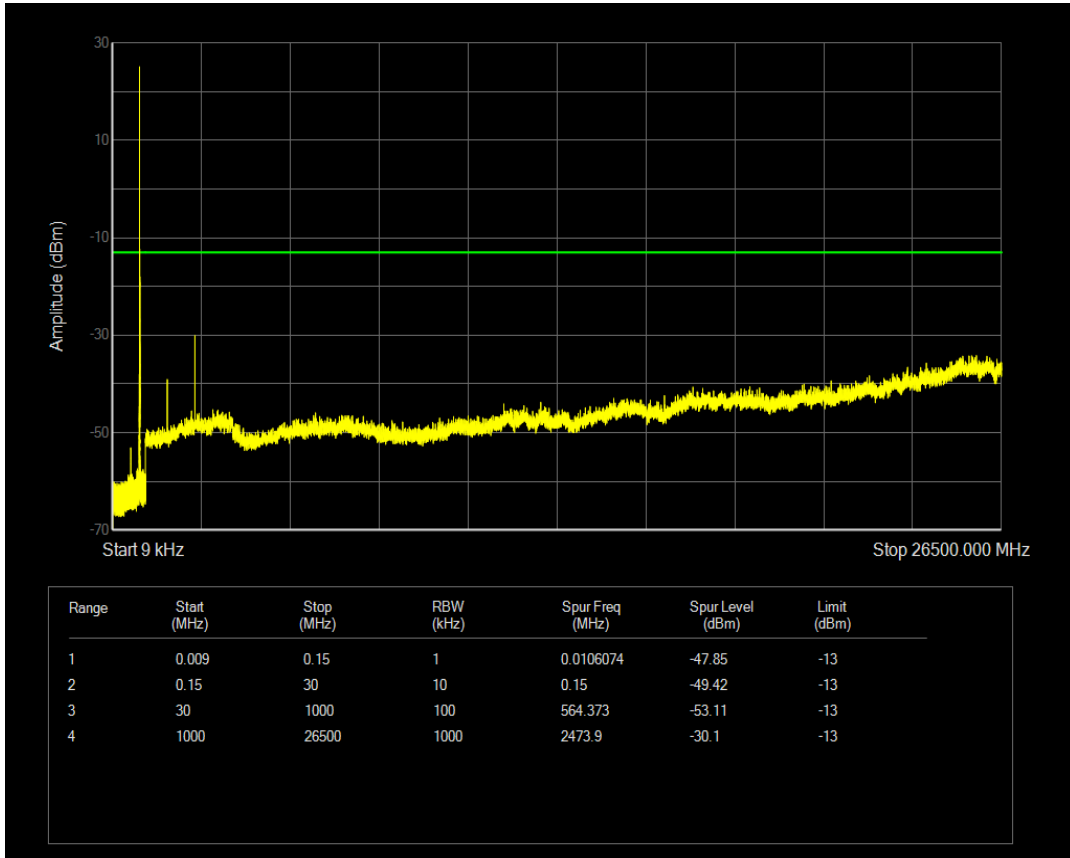

Band5 16QAM BW=3MHz Channel=20525 RB Size=15 Position=#0

Band5 QPSK BW=3MHz Channel=20635 RB Size=1 Position=#0

Band5 QPSK BW=3MHz Channel=20635 RB Size=15 Position=#0

Band5 16QAM BW=3MHz Channel=20635 RB Size=1 Position=#0

Band5 16QAM BW=3MHz Channel=20635 RB Size=15 Position=#0

Band5 QPSK BW=5MHz Channel=20425 RB Size=1 Position=#0

Band5 QPSK BW=5MHz Channel=20425 RB Size=25 Position=#0

Band5 16QAM BW=5MHz Channel=20425 RB Size=1 Position=#0