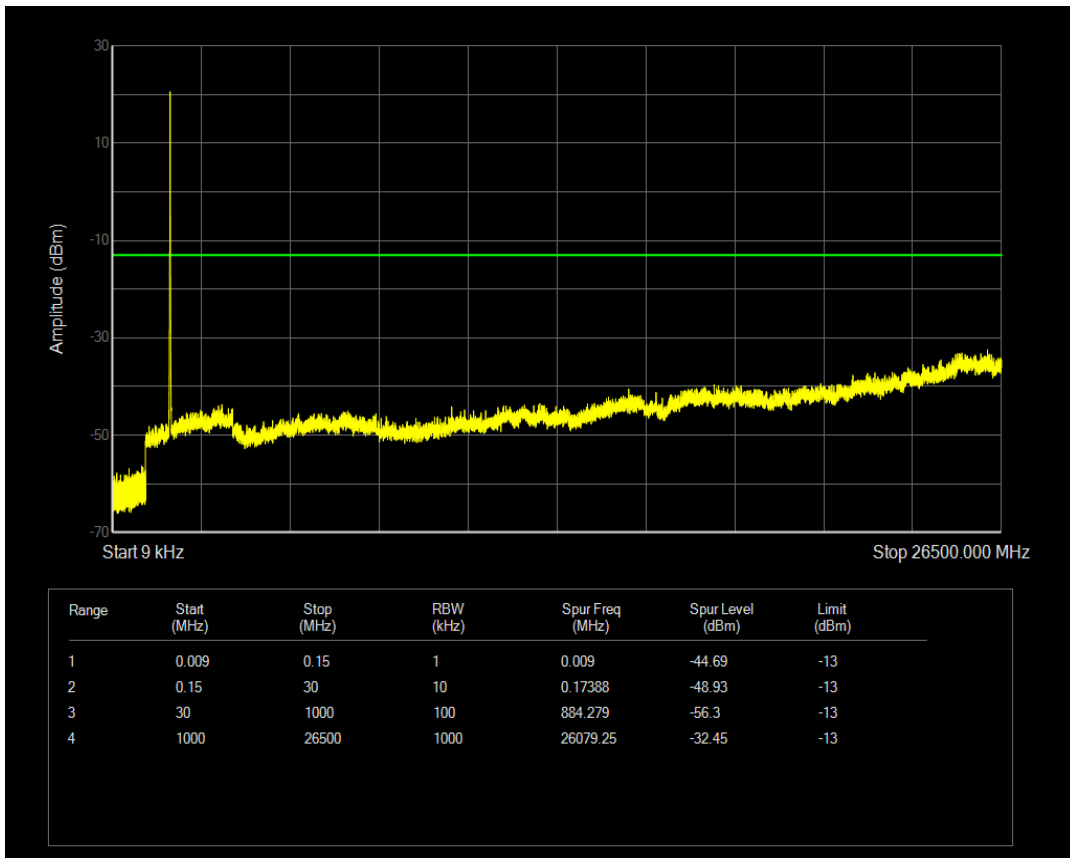

Band4 16QAM BW=5MHz Channel=20375 RB Size=25 Position=#0

Band4 QPSK BW=10MHz Channel=20000 RB Size=1 Position=#0

Band4 QPSK BW=10MHz Channel=20000 RB Size=50 Position=#0

Band4 16QAM BW=10MHz Channel=20000 RB Size=1 Position=#0

Band4 16QAM BW=10MHz Channel=20000 RB Size=50 Position=#0

Band4 QPSK BW=10MHz Channel=20175 RB Size=1 Position=#0

Band4 QPSK BW=10MHz Channel=20175 RB Size=50 Position=#0

Band4 16QAM BW=10MHz Channel=20175 RB Size=1 Position=#0

Band4 16QAM BW=10MHz Channel=20175 RB Size=50 Position=#0

Band4 QPSK BW=10MHz Channel=20350 RB Size=1 Position=#0

Band4 QPSK BW=10MHz Channel=20350 RB Size=50 Position=#0

Band4 16QAM BW=10MHz Channel=20350 RB Size=1 Position=#0