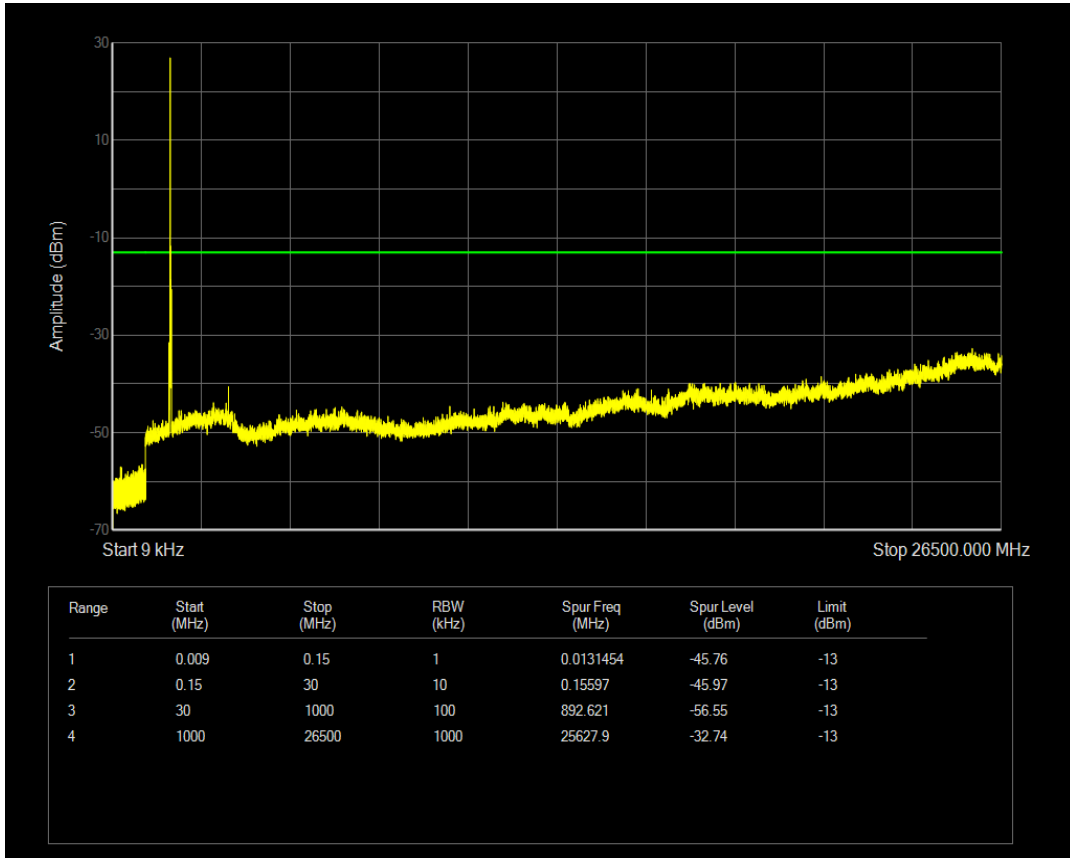

Band4 16QAM BW=20MHz Channel=20175 RB Size=100 Position=#0

Band4 QPSK BW=20MHz Channel=20300 RB Size=1 Position=#0

Band4 QPSK BW=20MHz Channel=20300 RB Size=100 Position=#0

Band4 16QAM BW=20MHz Channel=20300 RB Size=1 Position=#0