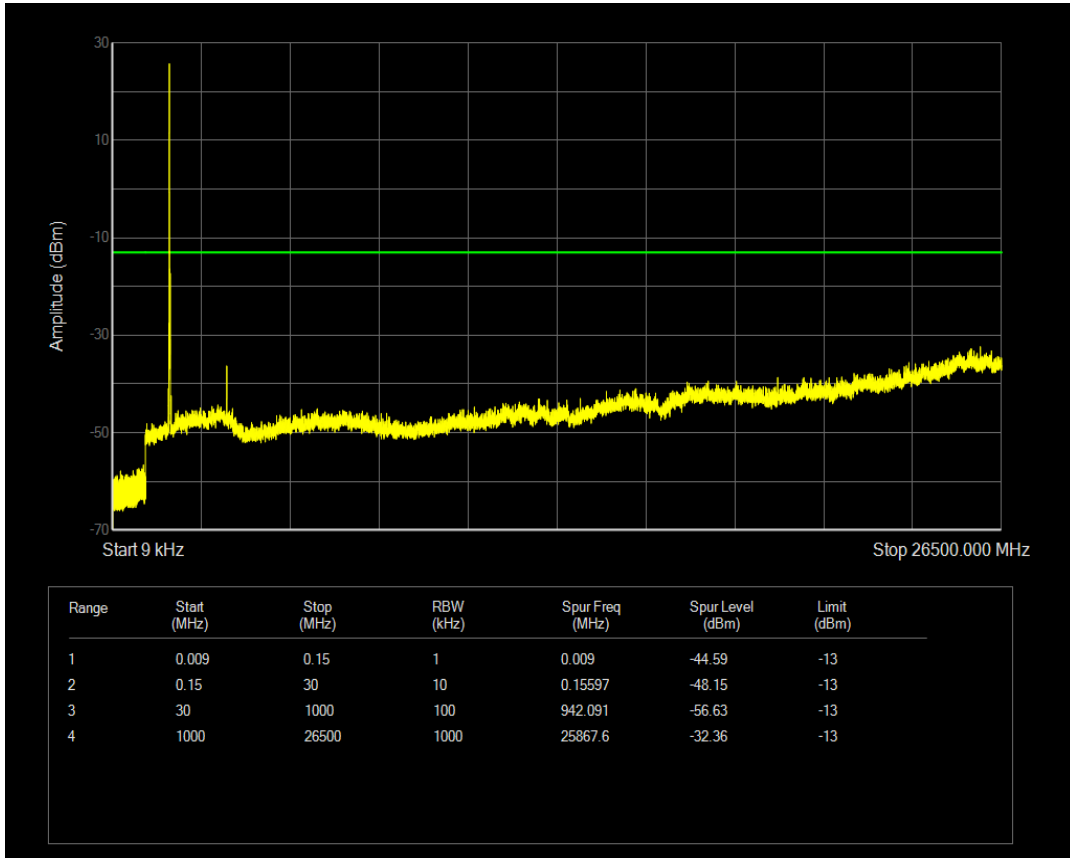

Band4 16QAM BW=10MHz Channel=20000 RB Size=50 Position=#0

Band4 QPSK BW=10MHz Channel=20175 RB Size=1 Position=#0

Band4 QPSK BW=10MHz Channel=20175 RB Size=50 Position=#0

Band4 16QAM BW=10MHz Channel=20175 RB Size=1 Position=#0

Band4 16QAM BW=10MHz Channel=20175 RB Size=50 Position=#0

Band4 QPSK BW=10MHz Channel=20350 RB Size=1 Position=#0

Band4 QPSK BW=10MHz Channel=20350 RB Size=50 Position=#0

Band4 16QAM BW=10MHz Channel=20350 RB Size=1 Position=#0

Band4 16QAM BW=10MHz Channel=20350 RB Size=50 Position=#0

Band4 QPSK BW=15MHz Channel=20025 RB Size=1 Position=#0

Band4 QPSK BW=15MHz Channel=20025 RB Size=75 Position=#0

Band4 16QAM BW=15MHz Channel=20025 RB Size=1 Position=#0