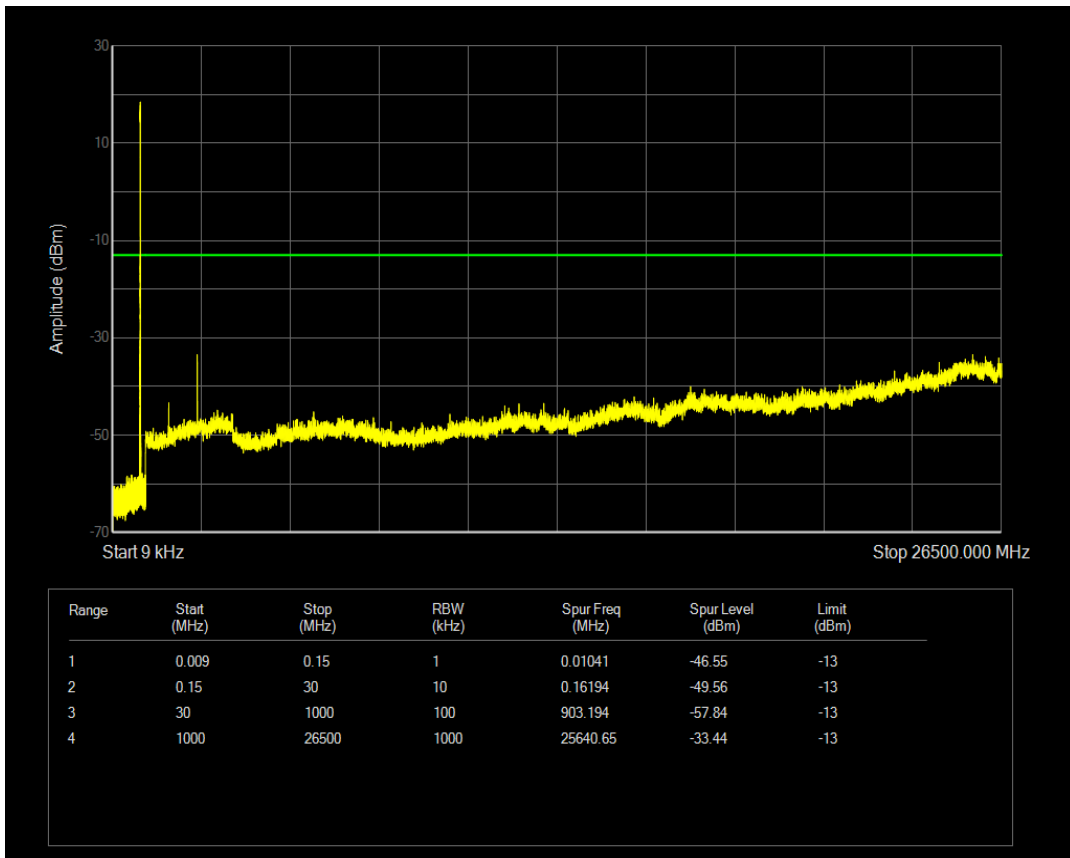

Band5 QPSK BW=3MHz Channel=20635 RB Size=15 Position=#0

Band5 16QAM BW=3MHz Channel=20635 RB Size=1 Position=#0