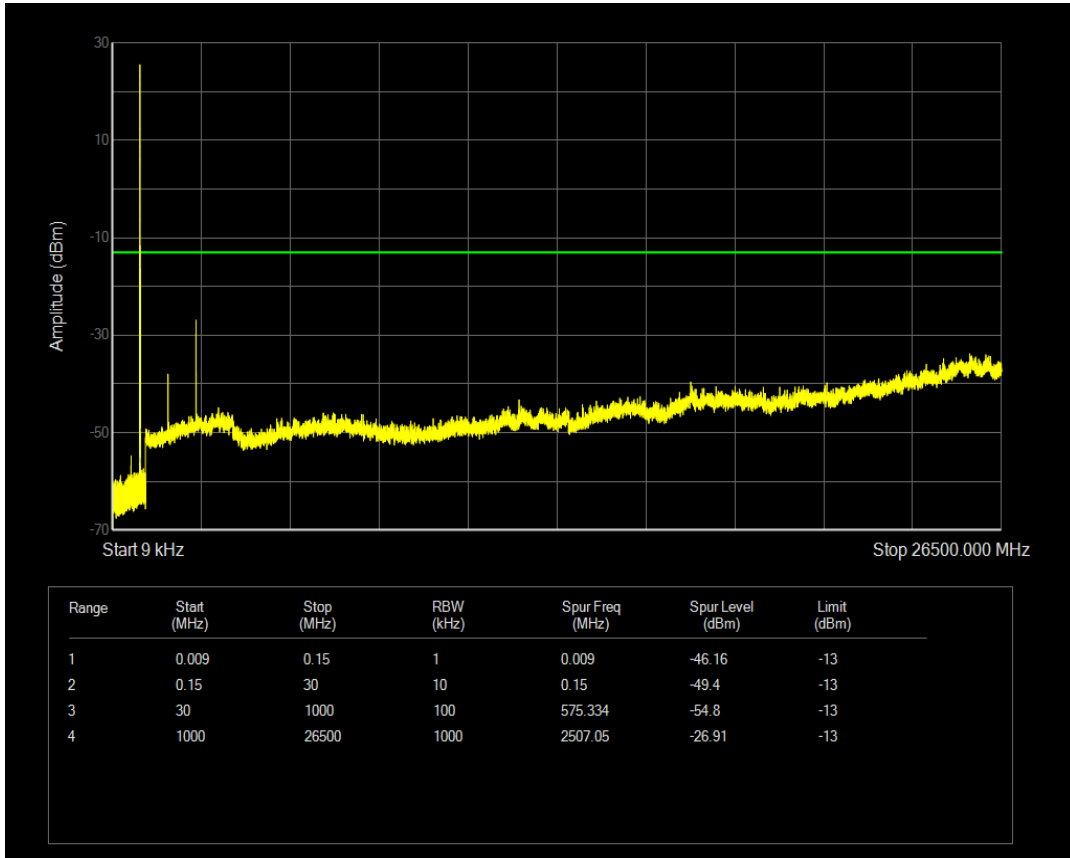

Band5 QPSK BW=3MHz Channel=20525 RB Size=1 Position=#0

Band5 QPSK BW=3MHz Channel=20525 RB Size=15 Position=#0