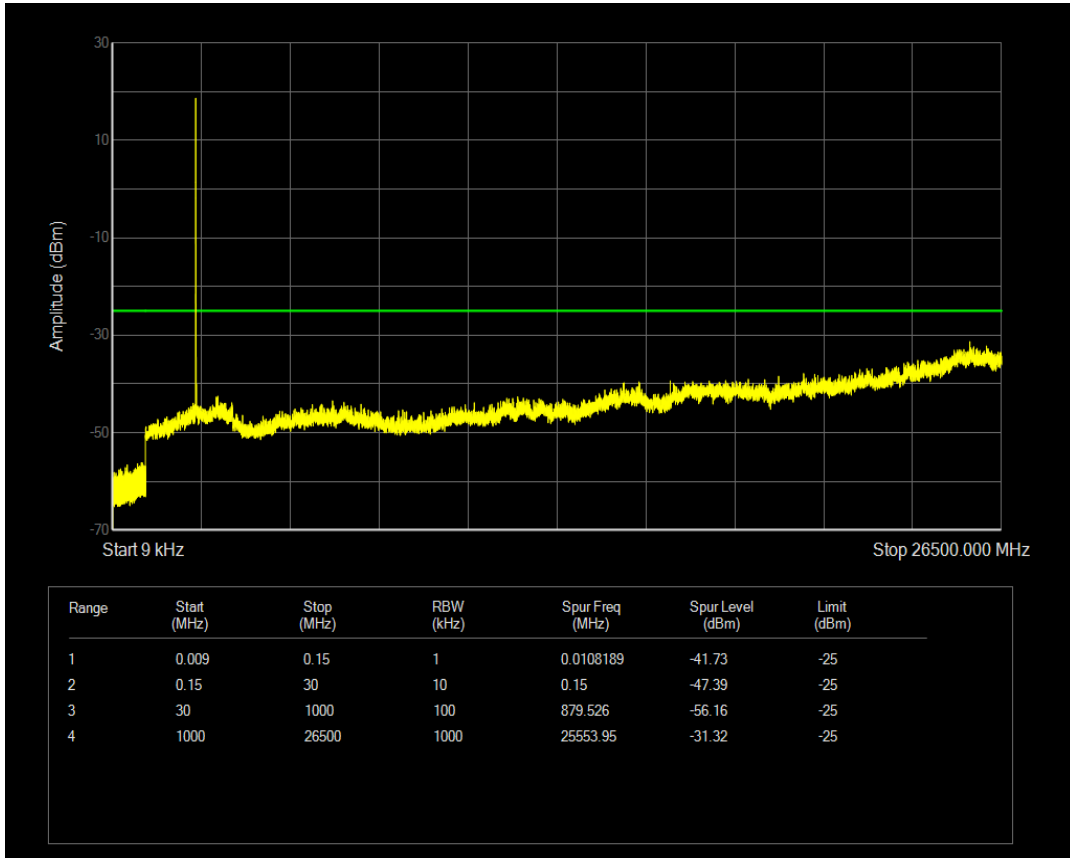

Band41 QPSK BW=5MHz Channel=39675 RB Size=1 Position=#0

Band41 QPSK BW=5MHz Channel=39675 RB Size=25 Position=#0