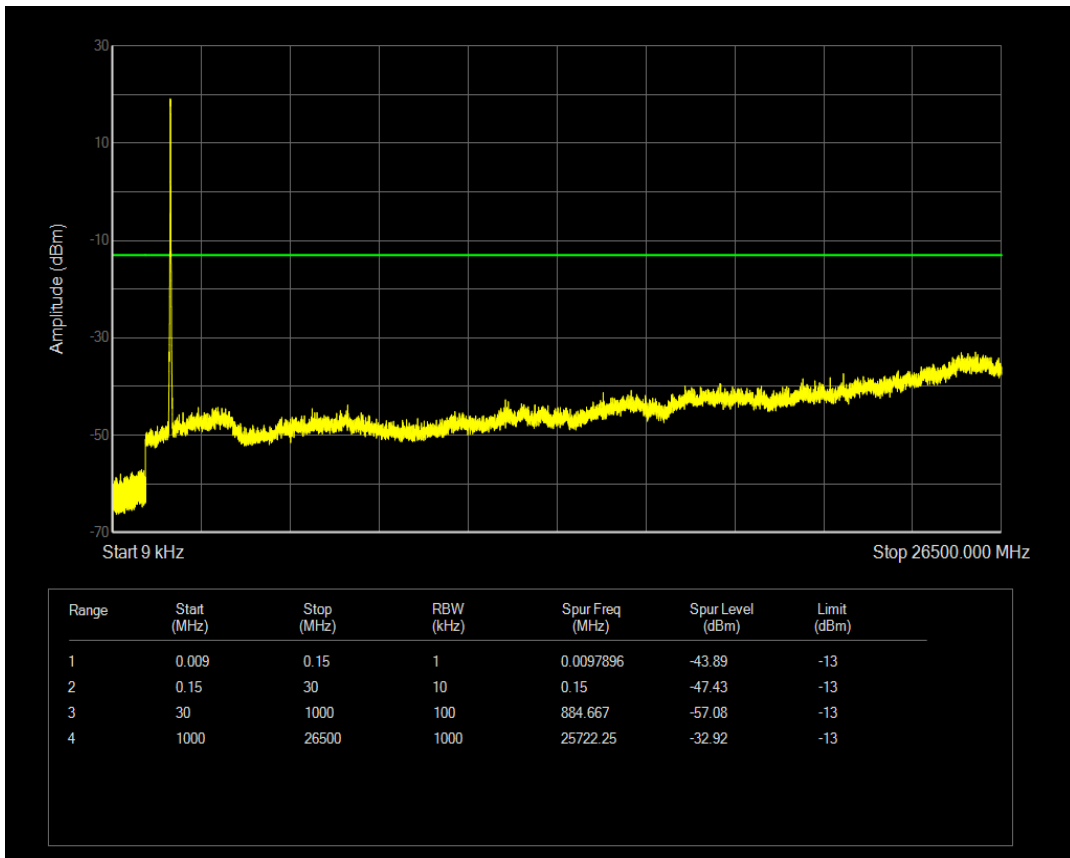

Band4 16QAM BW=20MHz Channel=20050 RB Size=100 Position=#0

Band4 QPSK BW=20MHz Channel=20175 RB Size=1 Position=#0

Band4 QPSK BW=20MHz Channel=20175 RB Size=100 Position=#0

Band4 16QAM BW=20MHz Channel=20175 RB Size=1 Position=#0

Band4 16QAM BW=20MHz Channel=20175 RB Size=100 Position=#0

Band4 QPSK BW=20MHz Channel=20300 RB Size=1 Position=#0

Band4 QPSK BW=20MHz Channel=20300 RB Size=100 Position=#0

Band4 16QAM BW=20MHz Channel=20300 RB Size=1 Position=#0