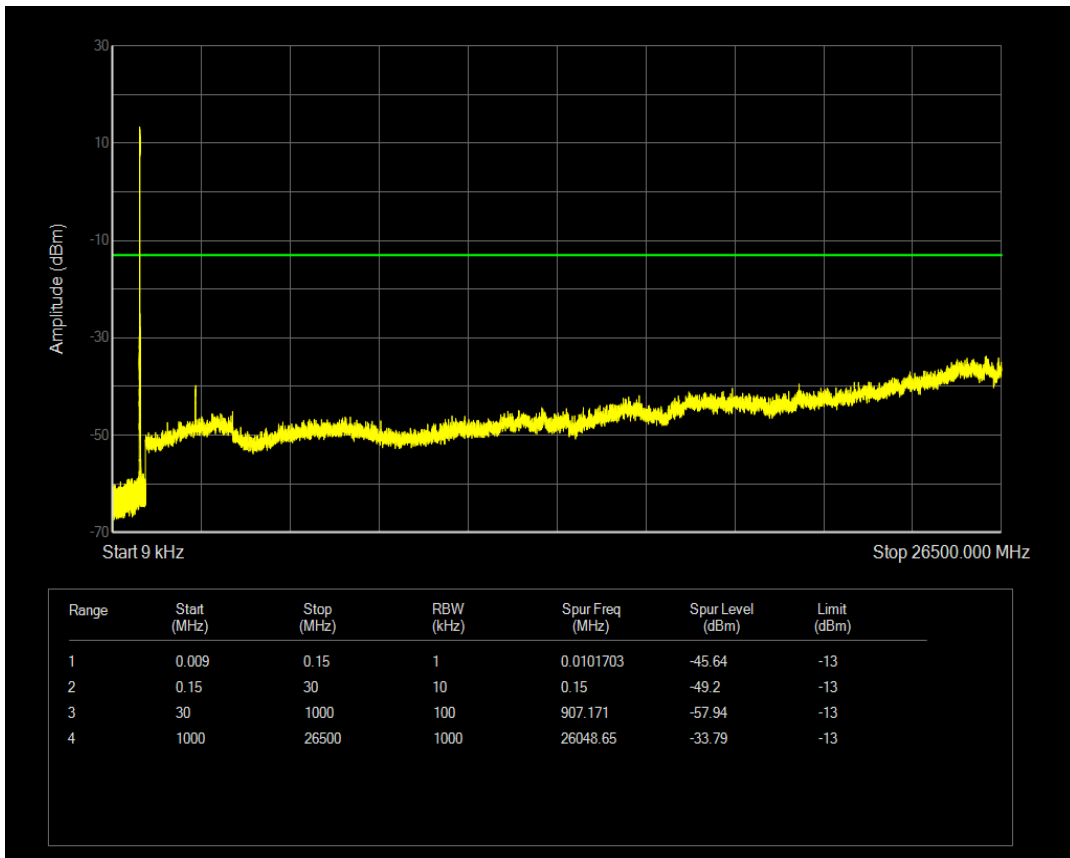

Band5 16QAM BW=5MHz Channel=20625 RB Size=25 Position=#0

Band5 QPSK BW=10MHz Channel=20450 RB Size=1 Position=#0

Band5 QPSK BW=10MHz Channel=20450 RB Size=50 Position=#0

Band5 16QAM BW=10MHz Channel=20450 RB Size=1 Position=#0

Band5 16QAM BW=10MHz Channel=20450 RB Size=50 Position=#0

Band5 QPSK BW=10MHz Channel=20525 RB Size=1 Position=#0

Band5 QPSK BW=10MHz Channel=20525 RB Size=50 Position=#0

Band5 16QAM BW=10MHz Channel=20525 RB Size=1 Position=#0