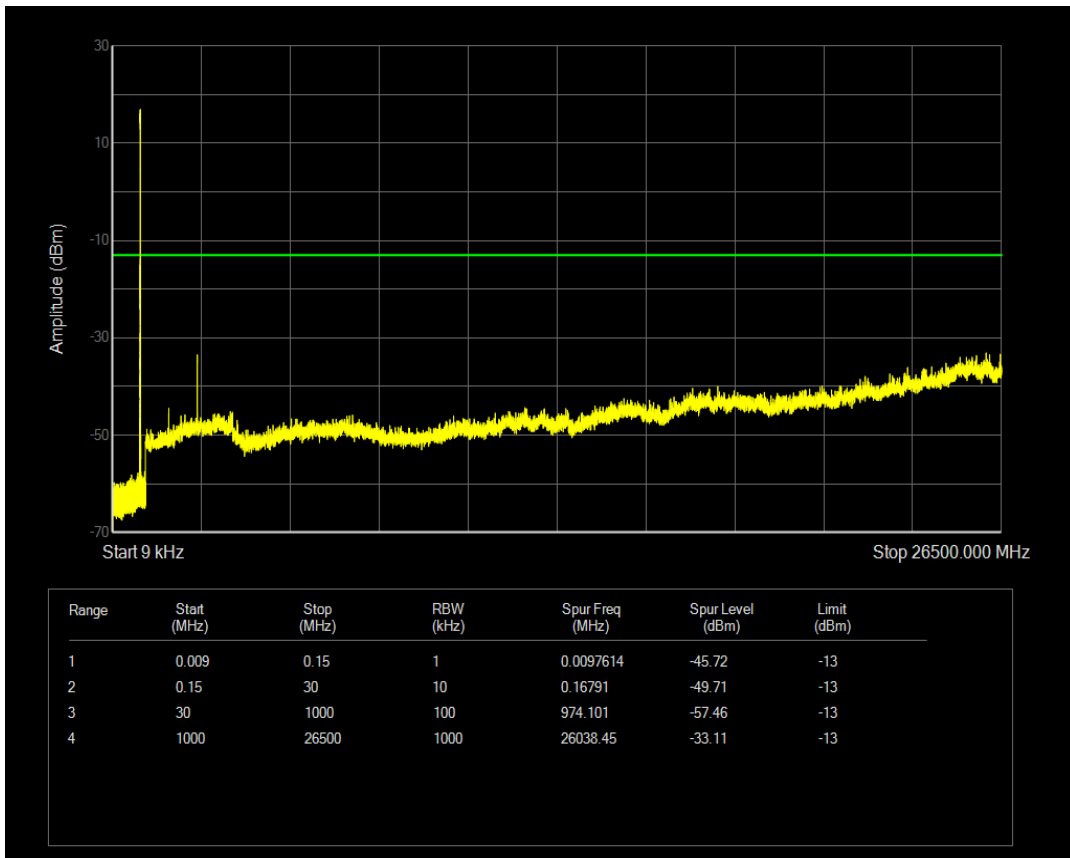

Band5 16QAM BW=3MHz Channel=20525 RB Size=15 Position=#0

Band5 QPSK BW=3MHz Channel=20635 RB Size=1 Position=#0

Band5 QPSK BW=3MHz Channel=20635 RB Size=15 Position=#0

Band5 16QAM BW=3MHz Channel=20635 RB Size=1 Position=#0

Band5 16QAM BW=3MHz Channel=20635 RB Size=15 Position=#0

Band5 QPSK BW=5MHz Channel=20425 RB Size=1 Position=#0

Band5 QPSK BW=5MHz Channel=20425 RB Size=25 Position=#0

Band5 16QAM BW=5MHz Channel=20425 RB Size=1 Position=#0