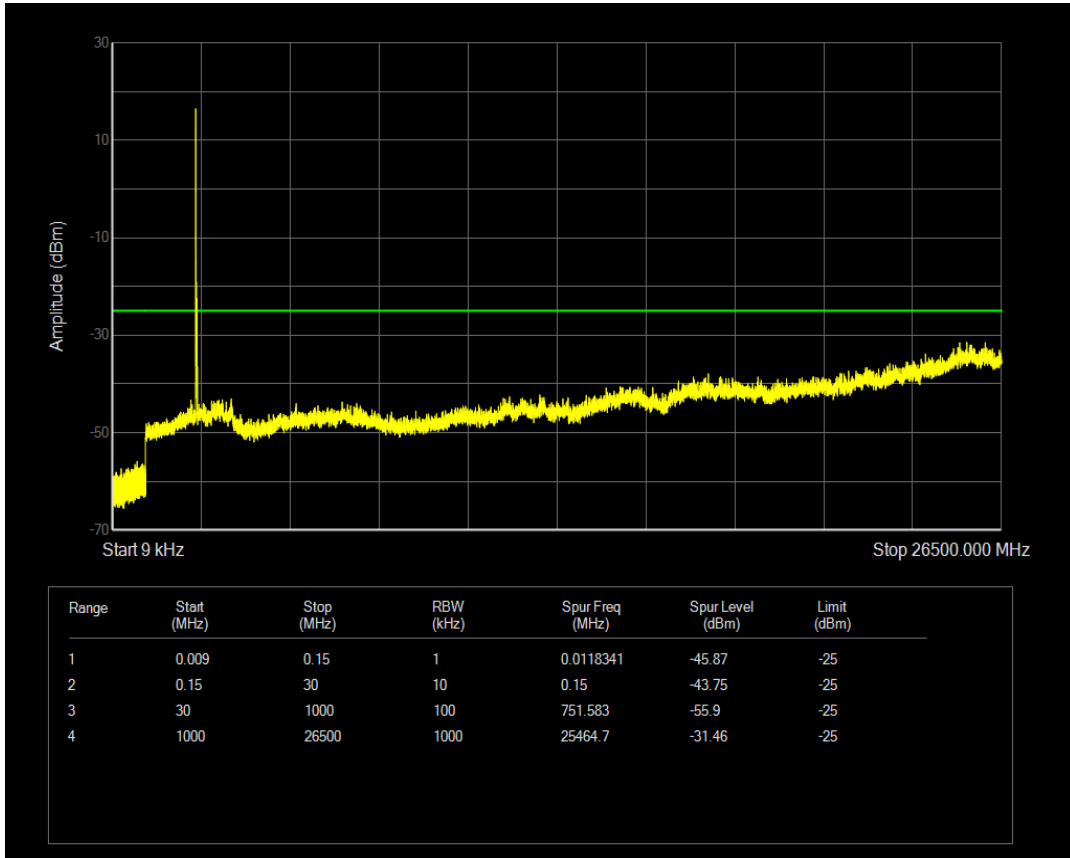

Band41 16QAM BW=15MHz Channel=41515 RB Size=75 Position=#0

Band41 QPSK BW=20MHz Channel=39750 RB Size=1 Position=#0

Band41 QPSK BW=20MHz Channel=39750 RB Size=100 Position=#0

Band41 16QAM BW=20MHz Channel=39750 RB Size=1 Position=#0