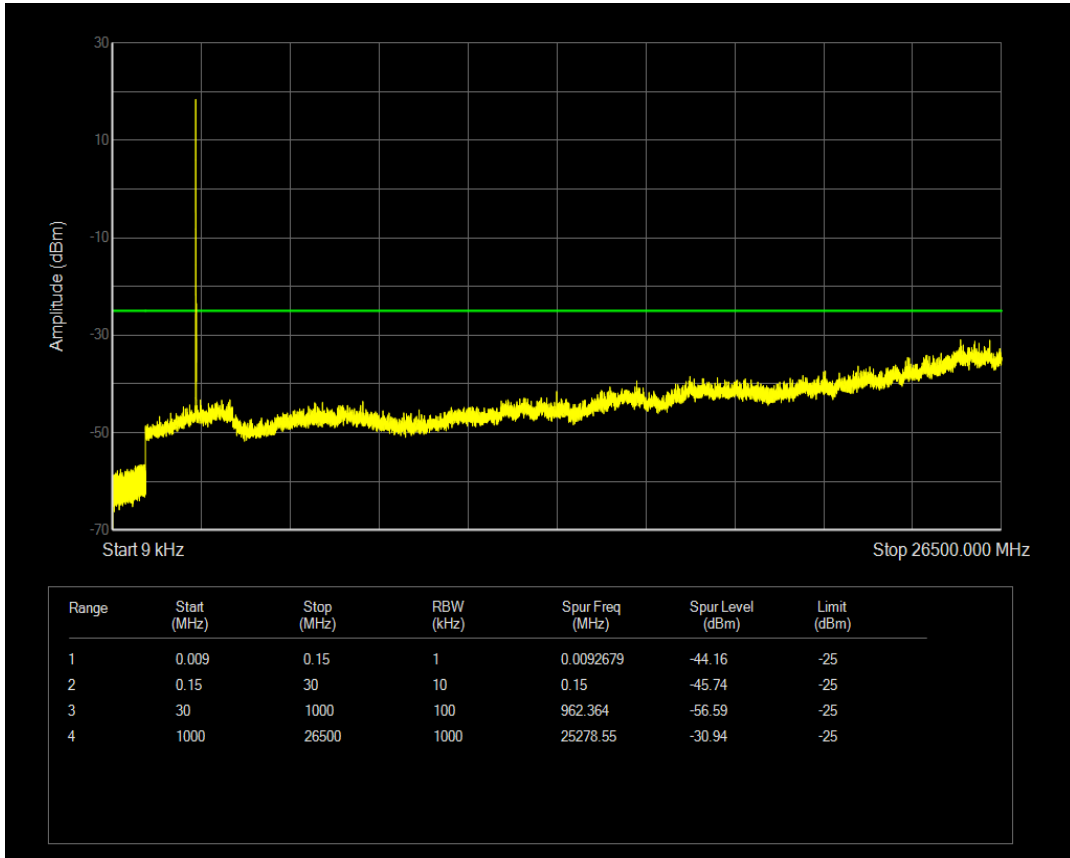

Band41 16QAM BW=5MHz Channel=41565 RB Size=25 Position=#0

Band41 QPSK BW=10MHz Channel=39700 RB Size=1 Position=#0

Band41 QPSK BW=10MHz Channel=39700 RB Size=50 Position=#0

Band41 16QAM BW=10MHz Channel=39700 RB Size=1 Position=#0