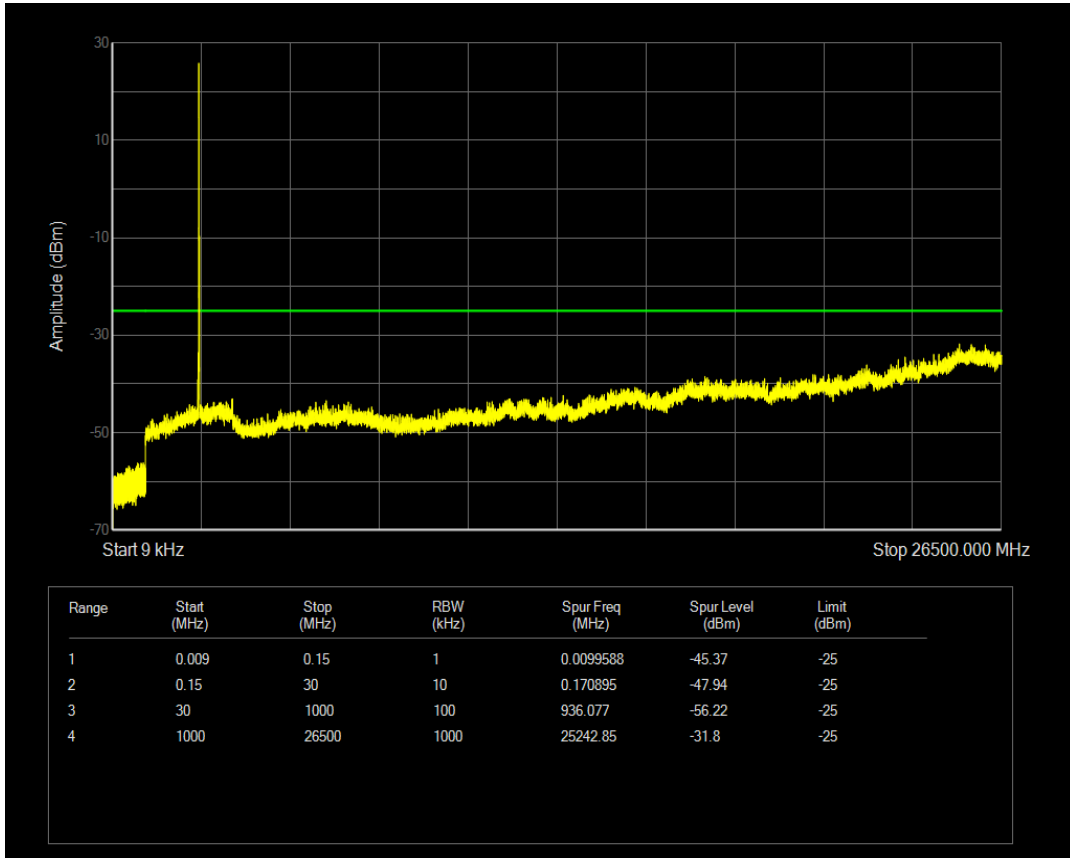

Band41 16QAM BW=10MHz Channel=39700 RB Size=50 Position=#0

Band41 QPSK BW=10MHz Channel=40620 RB Size=1 Position=#0

Band41 QPSK BW=10MHz Channel=40620 RB Size=50 Position=#0

Band41 16QAM BW=10MHz Channel=40620 RB Size=1 Position=#0