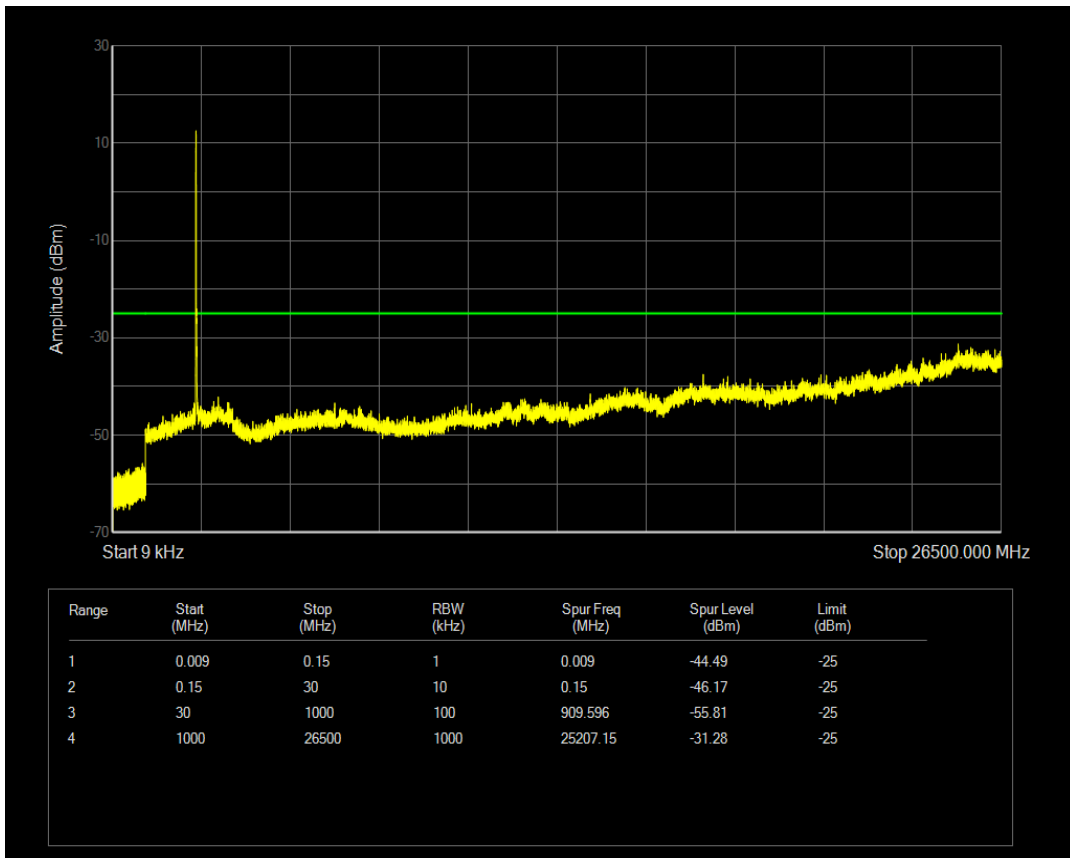

Band41 QPSK BW=15MHz Channel=39725 RB Size=75 Position=#0

Band41 16QAM BW=15MHz Channel=39725 RB Size=1 Position=#0