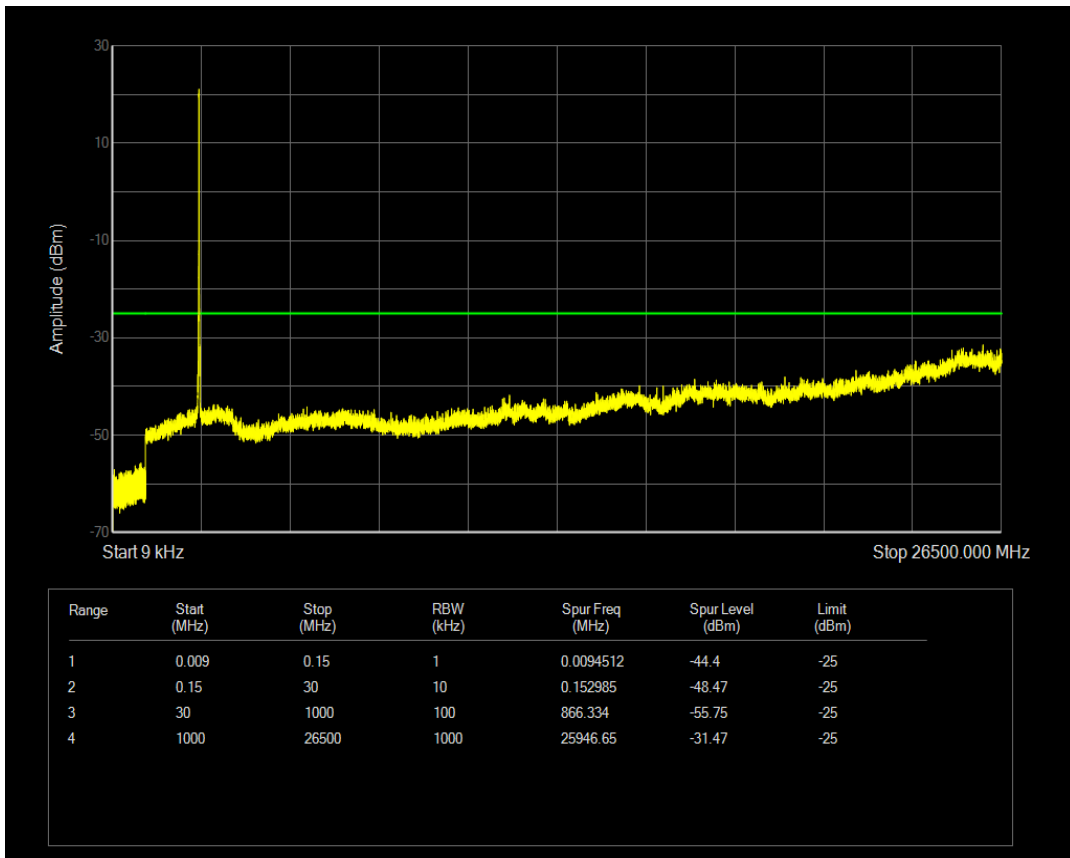

Band41 16QAM BW=10MHz Channel=40620 RB Size=50 Position=#0

Band41 QPSK BW=10MHz Channel=41540 RB Size=1 Position=#0