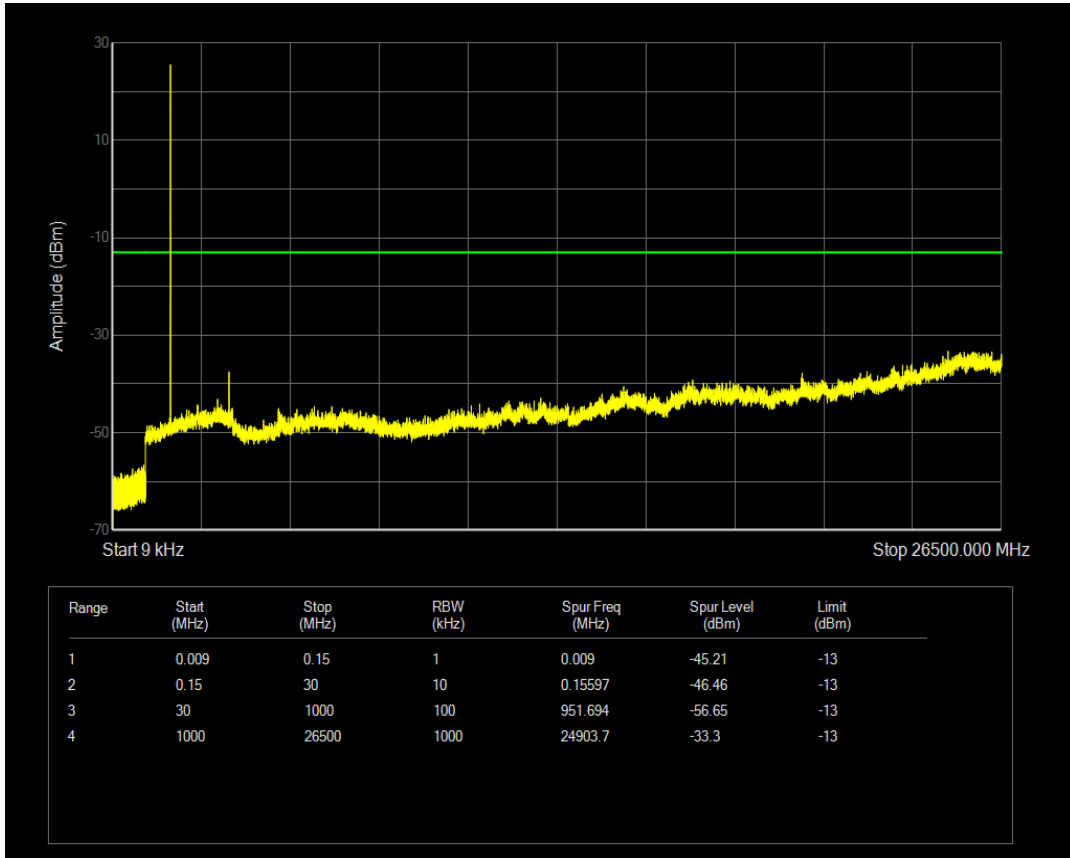

Band66 QPSK BW=1.4MHz Channel=132322 RB Size=1 Position=#0

Band66 QPSK BW=1.4MHz Channel=132322 RB Size=6 Position=#0