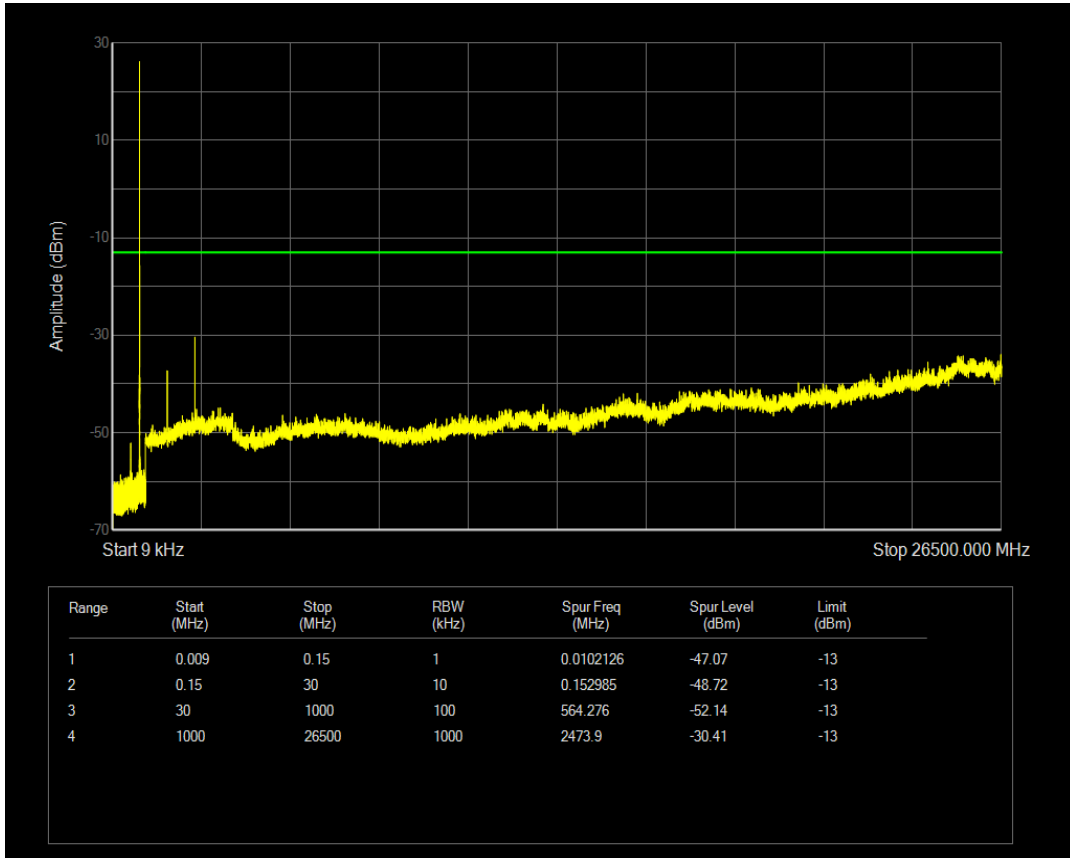

Band41 16QAM BW=20MHz Channel=41490 RB Size=100 Position=#0

Band5 QPSK BW=1.4MHz Channel=20407 RB Size=1 Position=#0

Band5 QPSK BW=1.4MHz Channel=20407 RB Size=6 Position=#0

Band5 16QAM BW=1.4MHz Channel=20407 RB Size=1 Position=#0

Band5 16QAM BW=1.4MHz Channel=20407 RB Size=6 Position=#0

Band5 QPSK BW=1.4MHz Channel=20525 RB Size=1 Position=#0

Band5 QPSK BW=1.4MHz Channel=20525 RB Size=6 Position=#0

Band5 16QAM BW=1.4MHz Channel=20525 RB Size=1 Position=#0