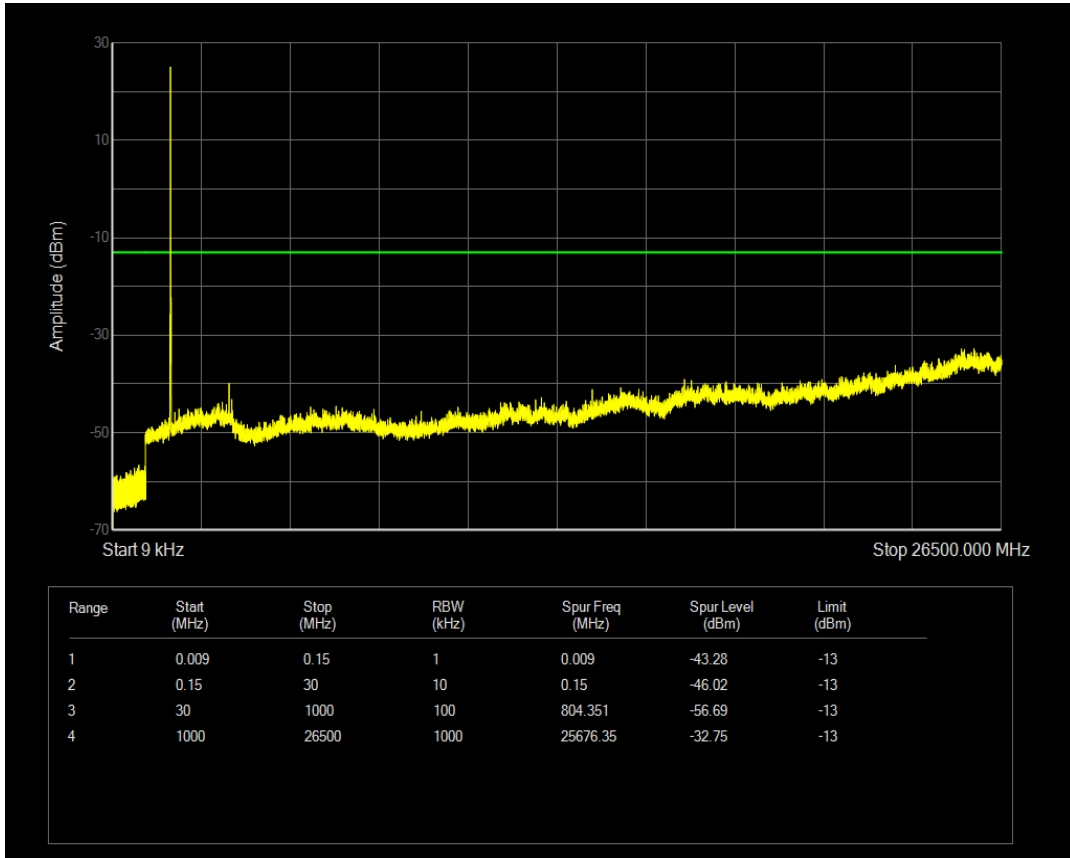

Band4 16QAM BW=5MHz Channel=20375 RB Size=25 Position=#0

Band4 QPSK BW=10MHz Channel=20000 RB Size=1 Position=#0

Band4 QPSK BW=10MHz Channel=20000 RB Size=50 Position=#0

Band4 16QAM BW=10MHz Channel=20000 RB Size=1 Position=#0

Band4 16QAM BW=10MHz Channel=20000 RB Size=50 Position=#0

Band4 QPSK BW=10MHz Channel=20175 RB Size=1 Position=#0

Band4 QPSK BW=10MHz Channel=20175 RB Size=50 Position=#0

Band4 16QAM BW=10MHz Channel=20175 RB Size=1 Position=#0

Band4 16QAM BW=10MHz Channel=20175 RB Size=50 Position=#0

Band4 QPSK BW=10MHz Channel=20350 RB Size=1 Position=#0

Band4 QPSK BW=10MHz Channel=20350 RB Size=50 Position=#0

Band4 16QAM BW=10MHz Channel=20350 RB Size=1 Position=#0