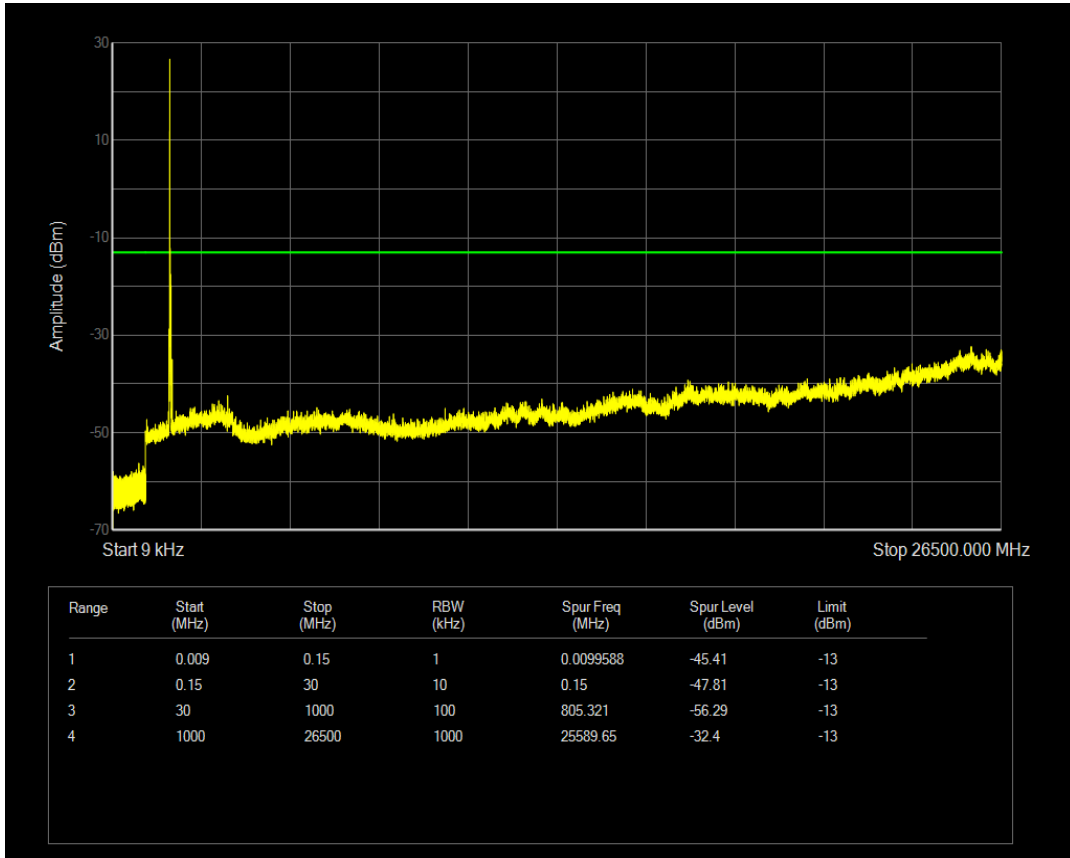

Band4 16QAM BW=20MHz Channel=20050 RB Size=100 Position=#0

Band4 QPSK BW=20MHz Channel=20175 RB Size=1 Position=#0

Band4 QPSK BW=20MHz Channel=20175 RB Size=100 Position=#0

Band4 16QAM BW=20MHz Channel=20175 RB Size=1 Position=#0

Band4 16QAM BW=20MHz Channel=20175 RB Size=100 Position=#0

Band4 QPSK BW=20MHz Channel=20300 RB Size=1 Position=#0

Band4 QPSK BW=20MHz Channel=20300 RB Size=100 Position=#0

Band4 16QAM BW=20MHz Channel=20300 RB Size=1 Position=#0