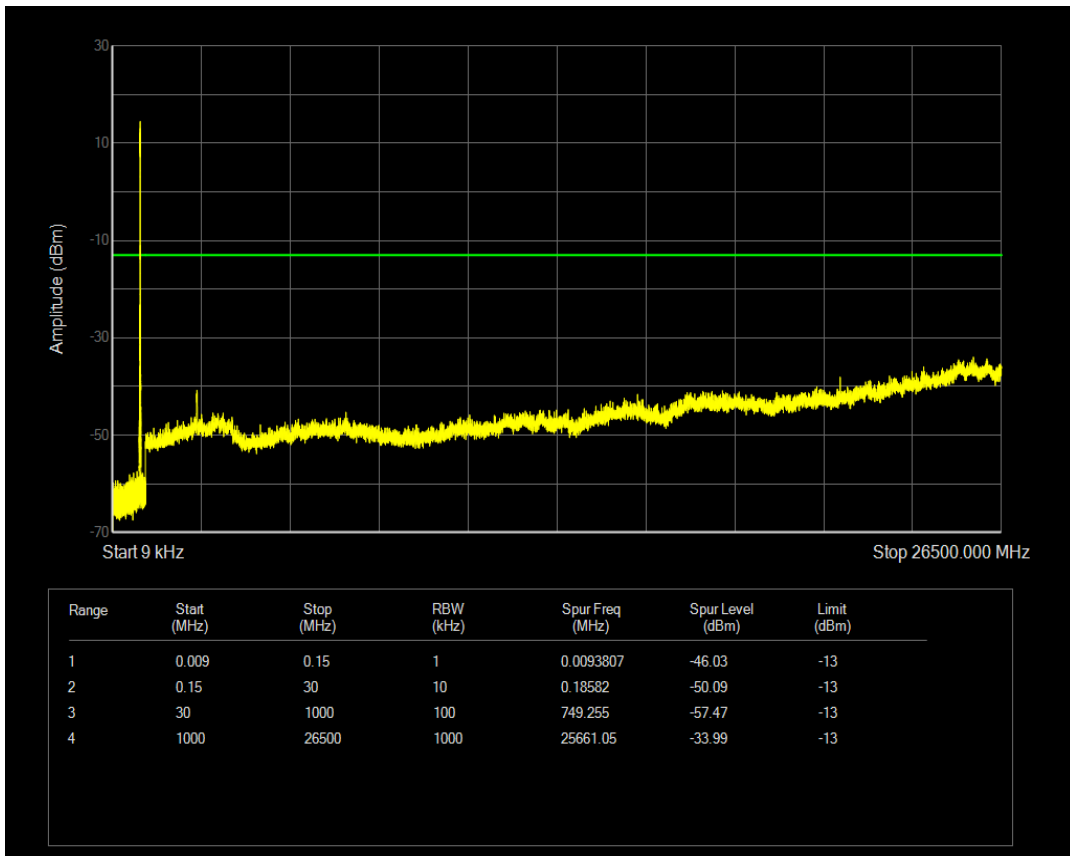

Band5 16QAM BW=5MHz Channel=20625 RB Size=25 Position=#0

Band5 QPSK BW=10MHz Channel=20450 RB Size=1 Position=#0

Band5 QPSK BW=10MHz Channel=20450 RB Size=50 Position=#0

Band5 16QAM BW=10MHz Channel=20450 RB Size=1 Position=#0

Band5 16QAM BW=10MHz Channel=20450 RB Size=50 Position=#0

Band5 QPSK BW=10MHz Channel=20525 RB Size=1 Position=#0

Band5 QPSK BW=10MHz Channel=20525 RB Size=50 Position=#0

Band5 16QAM BW=10MHz Channel=20525 RB Size=1 Position=#0

Band5 16QAM BW=10MHz Channel=20525 RB Size=50 Position=#0

Band5 QPSK BW=10MHz Channel=20600 RB Size=1 Position=#0

Band5 QPSK BW=10MHz Channel=20600 RB Size=50 Position=#0

Band5 16QAM BW=10MHz Channel=20600 RB Size=1 Position=#0