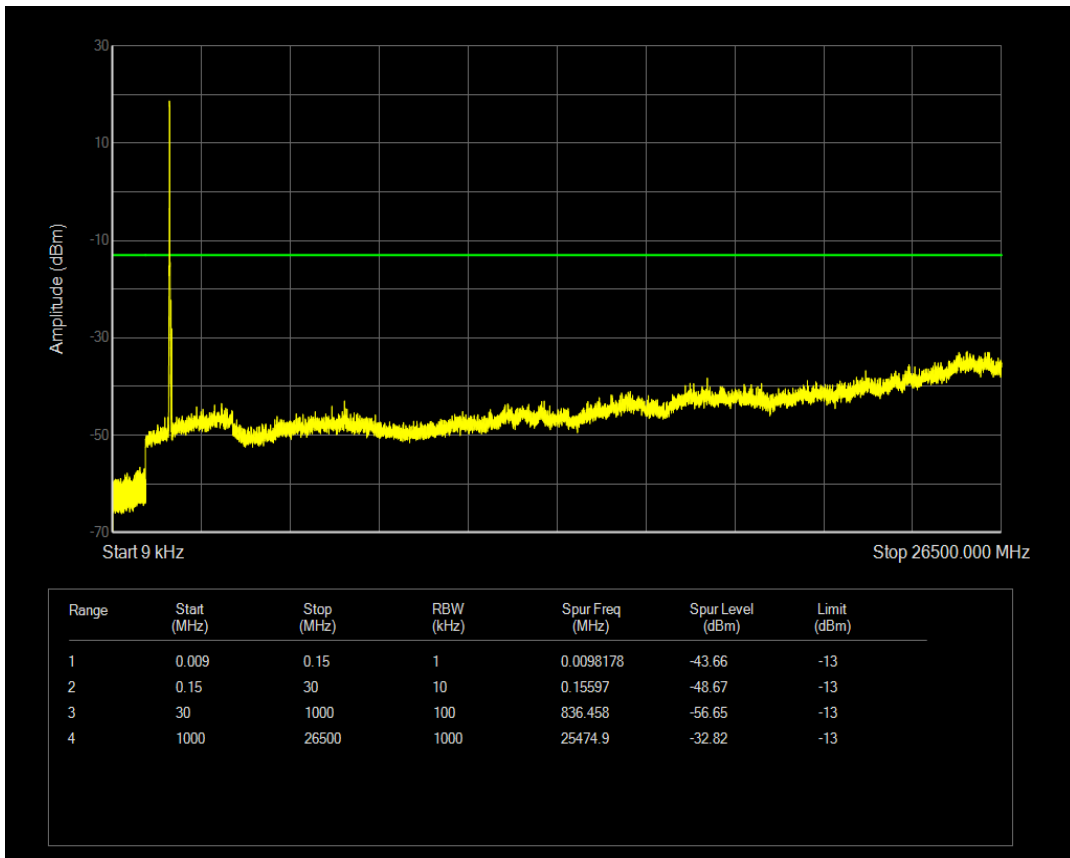

Band4 16QAM BW=10MHz Channel=20175 RB Size=50 Position=#0

Band4 QPSK BW=10MHz Channel=20350 RB Size=1 Position=#0

Band4 QPSK BW=10MHz Channel=20350 RB Size=50 Position=#0

Band4 16QAM BW=10MHz Channel=20350 RB Size=1 Position=#0

Band4 16QAM BW=10MHz Channel=20350 RB Size=50 Position=#0

Band4 QPSK BW=15MHz Channel=20025 RB Size=1 Position=#0

Band4 QPSK BW=15MHz Channel=20025 RB Size=75 Position=#0

Band4 16QAM BW=15MHz Channel=20025 RB Size=1 Position=#0

Band4 16QAM BW=15MHz Channel=20025 RB Size=75 Position=#0

Band4 QPSK BW=15MHz Channel=20175 RB Size=1 Position=#0

Band4 QPSK BW=15MHz Channel=20175 RB Size=75 Position=#0

Band4 16QAM BW=15MHz Channel=20175 RB Size=1 Position=#0