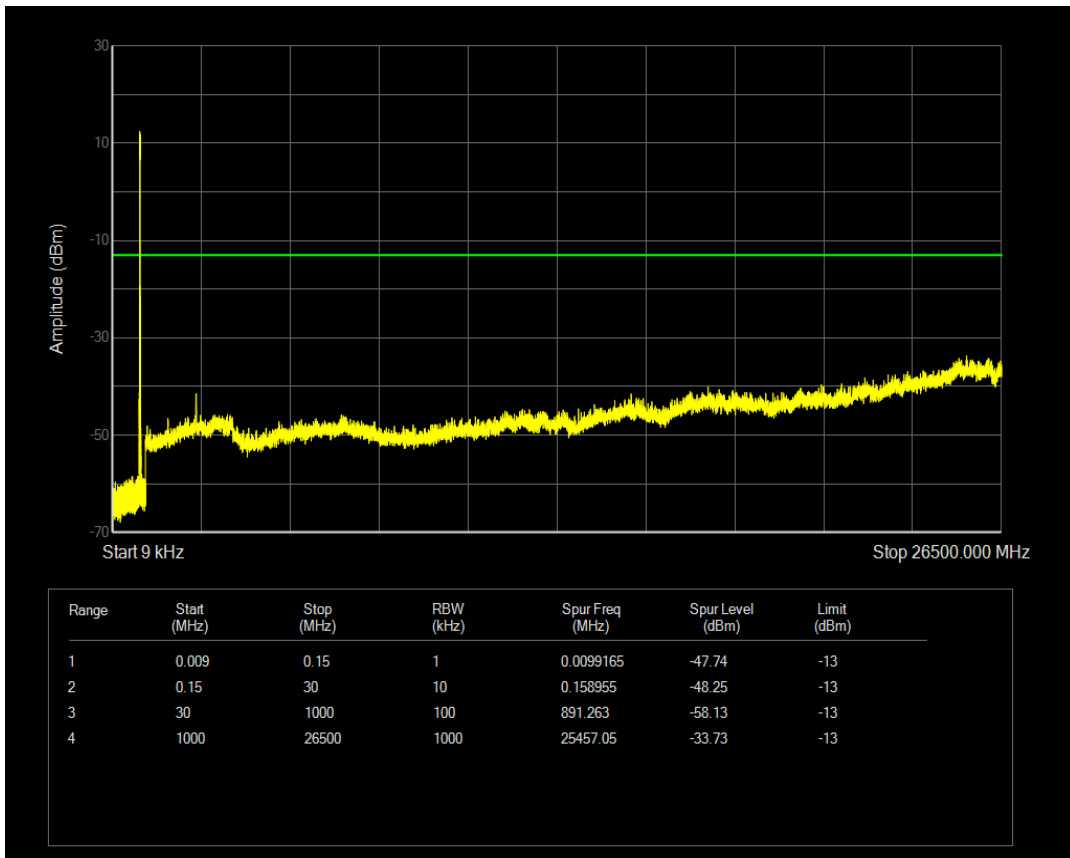

Band5 16QAM BW=5MHz Channel=20625 RB Size=25 Position=#0

Band5 QPSK BW=10MHz Channel=20450 RB Size=1 Position=#0

Band5 QPSK BW=10MHz Channel=20450 RB Size=50 Position=#0

Band5 16QAM BW=10MHz Channel=20450 RB Size=1 Position=#0

Band5 16QAM BW=10MHz Channel=20450 RB Size=50 Position=#0

Band5 QPSK BW=10MHz Channel=20525 RB Size=1 Position=#0

Band5 QPSK BW=10MHz Channel=20525 RB Size=50 Position=#0

Band5 16QAM BW=10MHz Channel=20525 RB Size=1 Position=#0

Band5 16QAM BW=10MHz Channel=20525 RB Size=50 Position=#0

Band5 QPSK BW=10MHz Channel=20600 RB Size=1 Position=#0

Band5 QPSK BW=10MHz Channel=20600 RB Size=50 Position=#0

Band5 16QAM BW=10MHz Channel=20600 RB Size=1 Position=#0