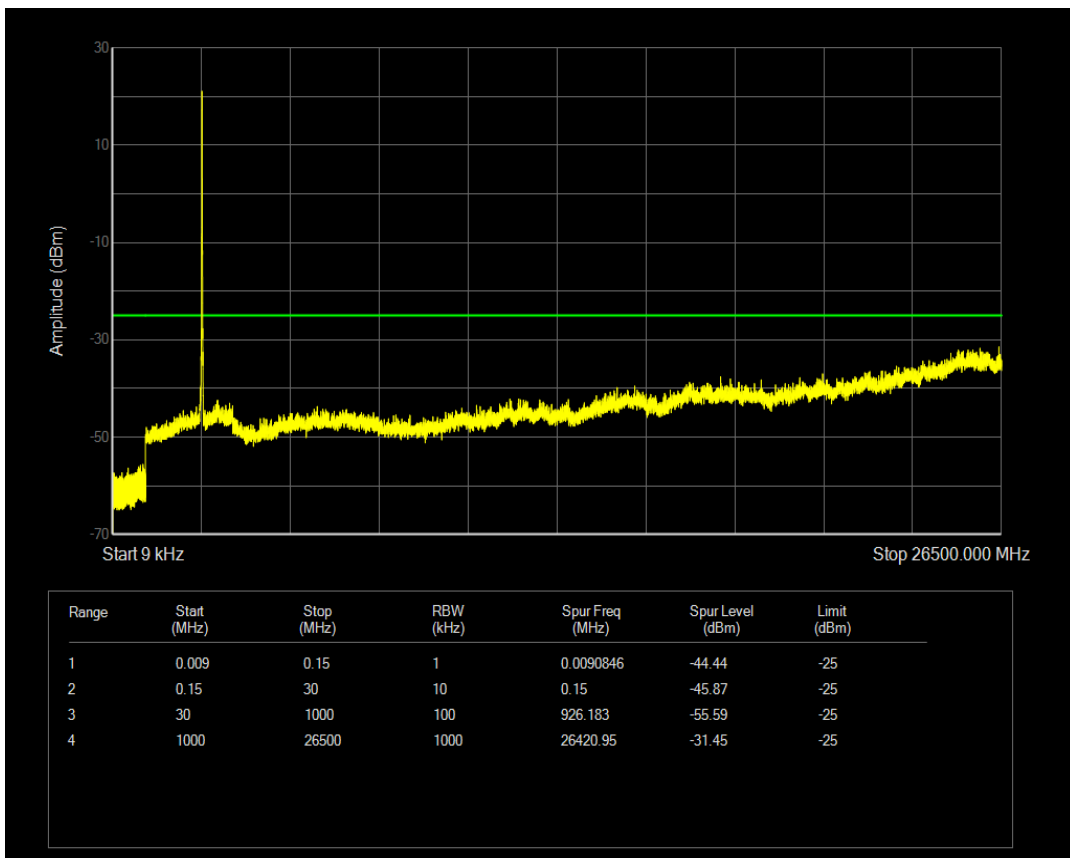

Band41 QPSK BW=10MHz Channel=41540 RB Size=50 Position=#0

Band41 16QAM BW=10MHz Channel=41540 RB Size=1 Position=#0