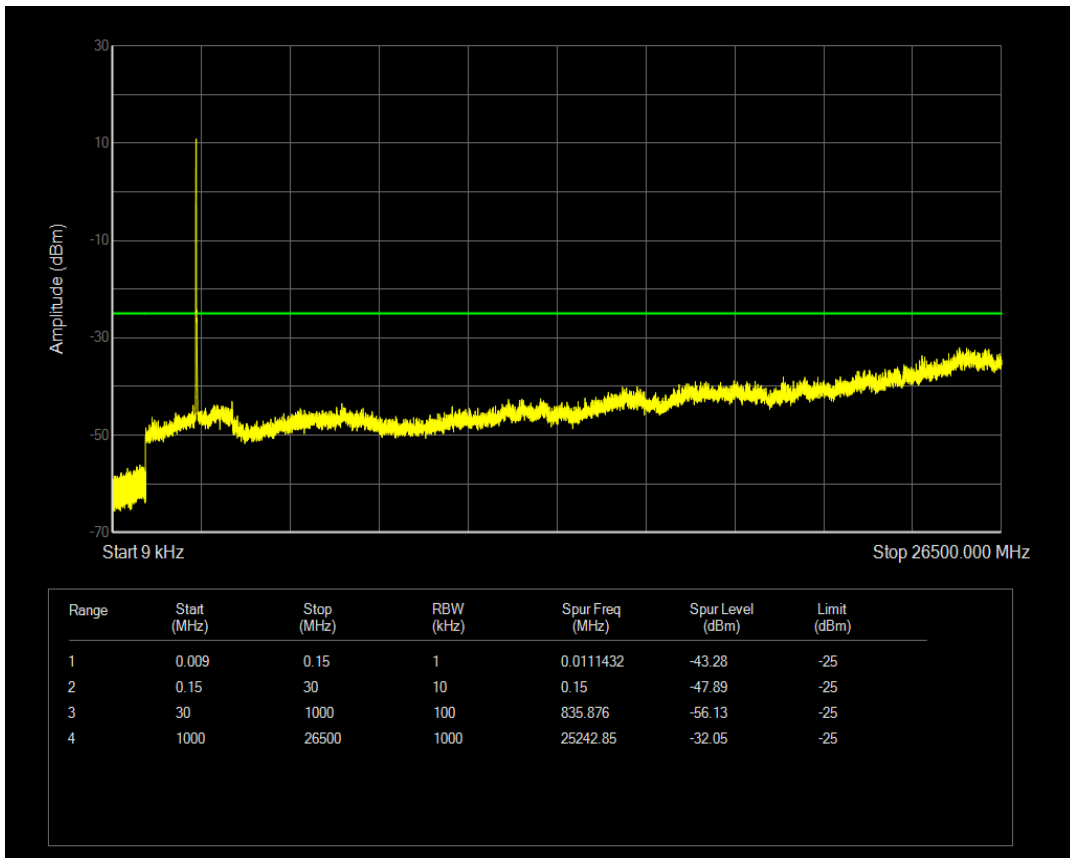

Band41 16QAM BW=20MHz Channel=39750 RB Size=100 Position=#0

Band41 QPSK BW=20MHz Channel=40620 RB Size=1 Position=#0