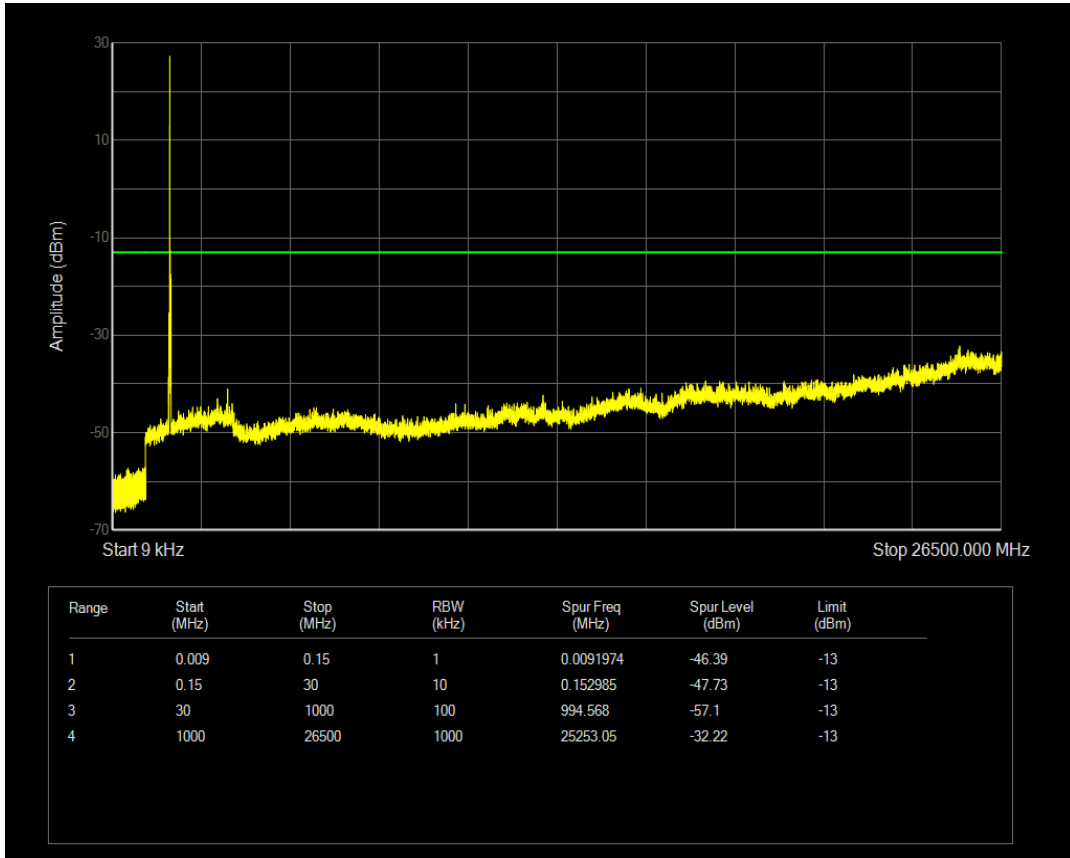

Band4 16QAM BW=15MHz Channel=20325 RB Size=75 Position=#0

Band4 QPSK BW=20MHz Channel=20050 RB Size=1 Position=#0

Band4 QPSK BW=20MHz Channel=20050 RB Size=100 Position=#0

Band4 16QAM BW=20MHz Channel=20050 RB Size=1 Position=#0

Band4 16QAM BW=20MHz Channel=20050 RB Size=100 Position=#0

Band4 QPSK BW=20MHz Channel=20175 RB Size=1 Position=#0

Band4 QPSK BW=20MHz Channel=20175 RB Size=100 Position=#0

Band4 16QAM BW=20MHz Channel=20175 RB Size=1 Position=#0