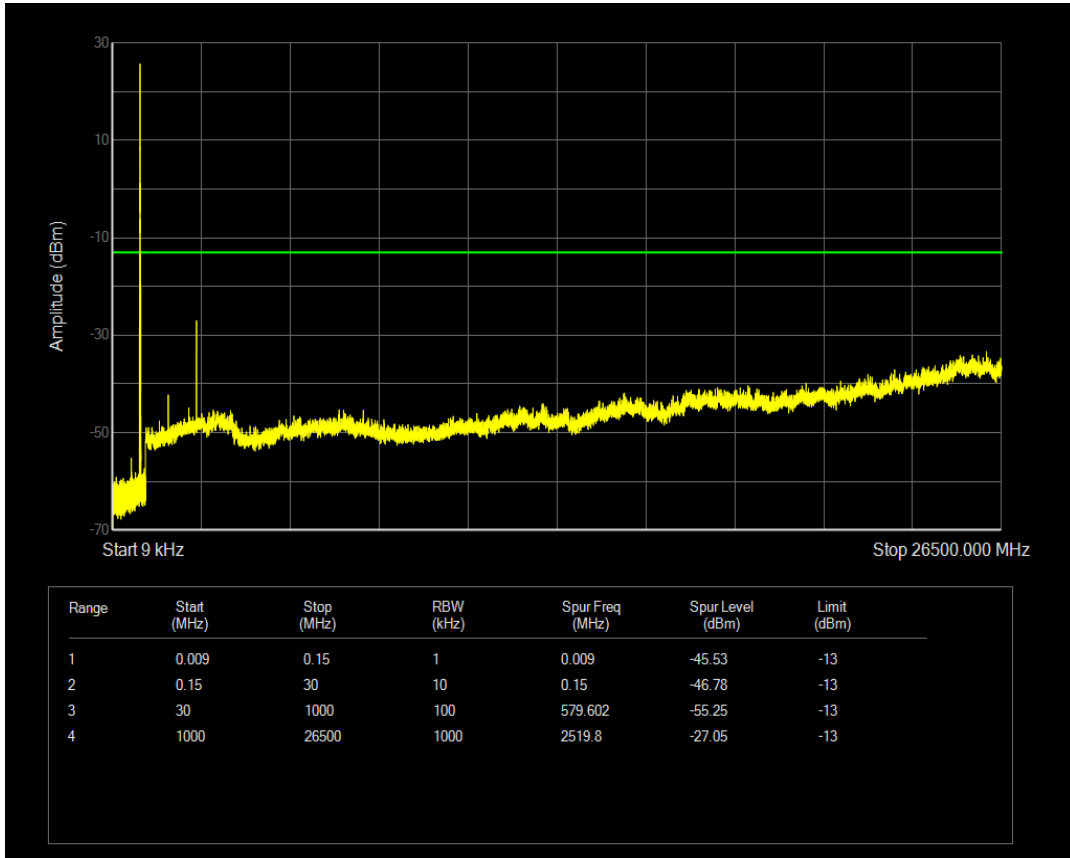

Band5 16QAM BW=10MHz Channel=20450 RB Size=50 Position=#0

Band5 QPSK BW=10MHz Channel=20525 RB Size=1 Position=#0

Band5 QPSK BW=10MHz Channel=20525 RB Size=50 Position=#0

Band5 16QAM BW=10MHz Channel=20525 RB Size=1 Position=#0

Band5 16QAM BW=10MHz Channel=20525 RB Size=50 Position=#0

Band5 QPSK BW=10MHz Channel=20600 RB Size=1 Position=#0

Band5 QPSK BW=10MHz Channel=20600 RB Size=50 Position=#0

Band5 16QAM BW=10MHz Channel=20600 RB Size=1 Position=#0

Band5 16QAM BW=10MHz Channel=20600 RB Size=50 Position=#0

Band66 QPSK BW=1.4MHz Channel=131979 RB Size=1 Position=#0

Band66 QPSK BW=1.4MHz Channel=131979 RB Size=6 Position=#0

Band66 16QAM BW=1.4MHz Channel=131979 RB Size=1 Position=#0