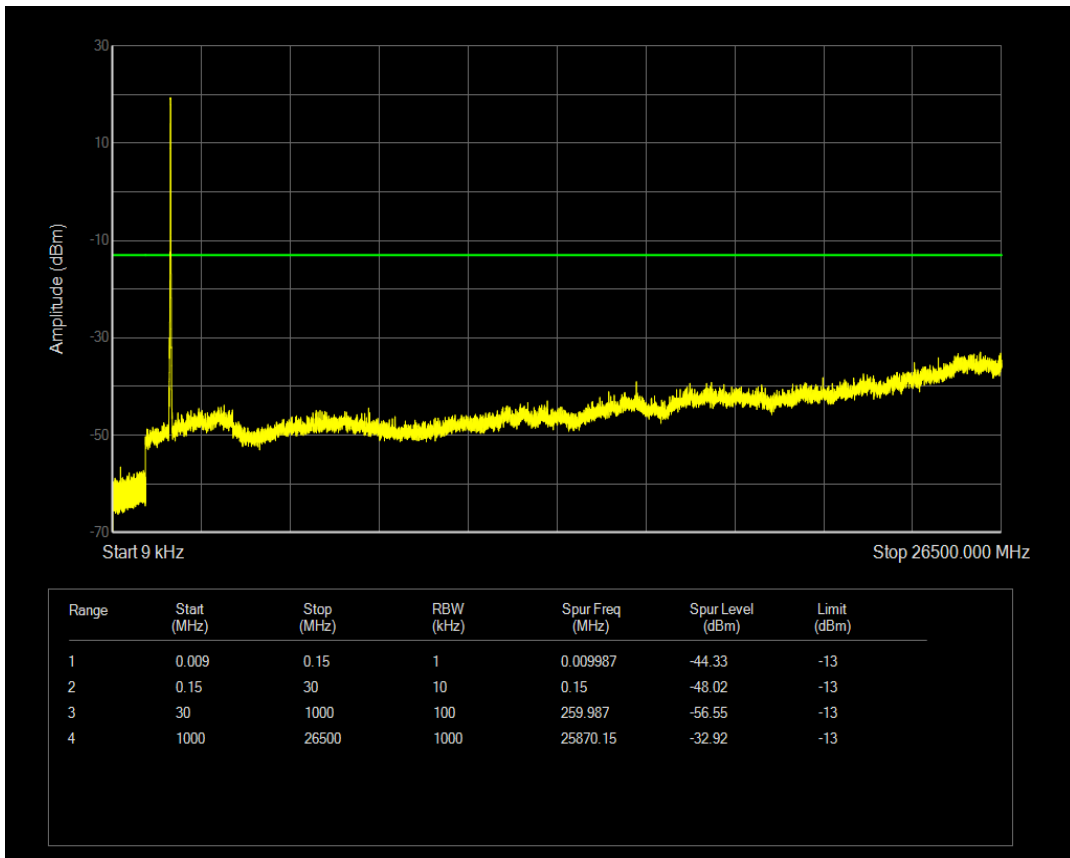

Band4 16QAM BW=15MHz Channel=20175 RB Size=75 Position=#0

Band4 QPSK BW=15MHz Channel=20325 RB Size=1 Position=#0

Band4 QPSK BW=15MHz Channel=20325 RB Size=75 Position=#0

Band4 16QAM BW=15MHz Channel=20325 RB Size=1 Position=#0

Band4 16QAM BW=15MHz Channel=20325 RB Size=75 Position=#0

Band4 QPSK BW=20MHz Channel=20050 RB Size=1 Position=#0

Band4 QPSK BW=20MHz Channel=20050 RB Size=100 Position=#0

Band4 16QAM BW=20MHz Channel=20050 RB Size=1 Position=#0