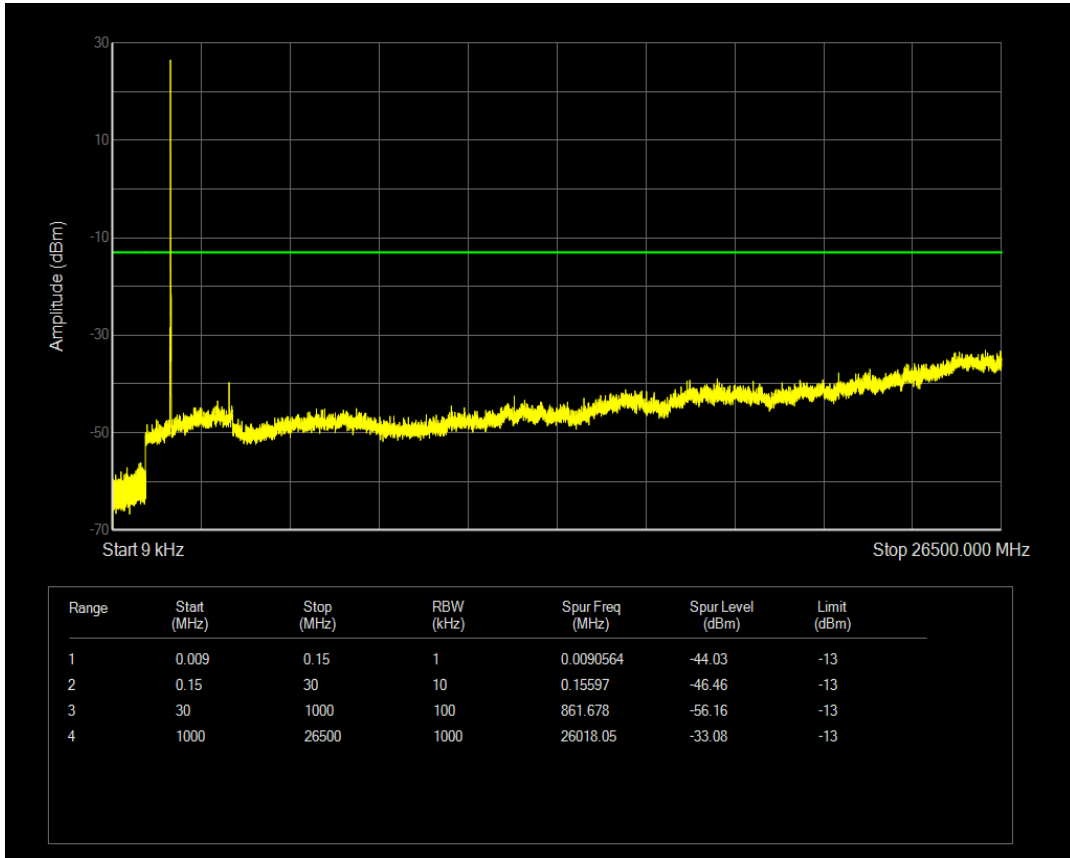

Band4 16QAM BW=10MHz Channel=20000 RB Size=50 Position=#0

Band4 QPSK BW=10MHz Channel=20175 RB Size=1 Position=#0

Band4 QPSK BW=10MHz Channel=20175 RB Size=50 Position=#0

Band4 16QAM BW=10MHz Channel=20175 RB Size=1 Position=#0

Band4 16QAM BW=10MHz Channel=20175 RB Size=50 Position=#0

Band4 QPSK BW=10MHz Channel=20350 RB Size=1 Position=#0

Band4 QPSK BW=10MHz Channel=20350 RB Size=50 Position=#0

Band4 16QAM BW=10MHz Channel=20350 RB Size=1 Position=#0

Band4 16QAM BW=10MHz Channel=20350 RB Size=50 Position=#0

Band4 QPSK BW=15MHz Channel=20025 RB Size=1 Position=#0

Band4 QPSK BW=15MHz Channel=20025 RB Size=75 Position=#0

Band4 16QAM BW=15MHz Channel=20025 RB Size=1 Position=#0