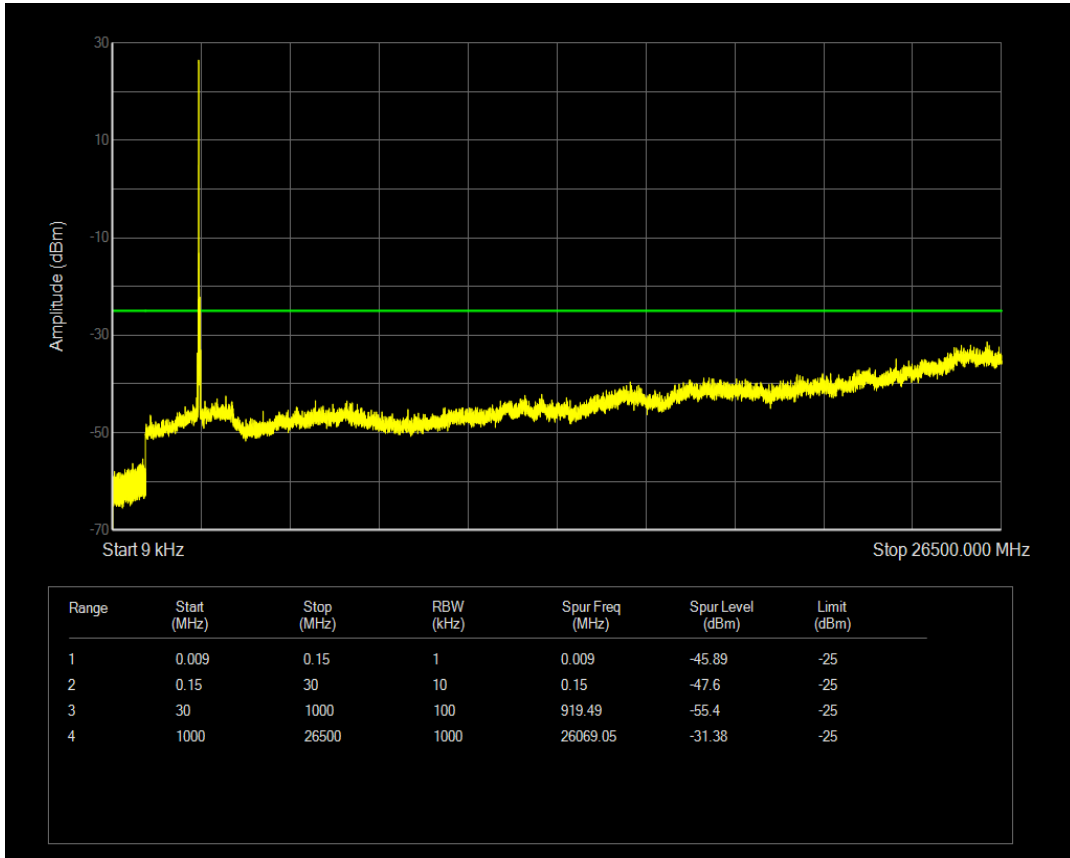

Band41 16QAM BW=20MHz Channel=39750 RB Size=100 Position=#0

Band41 QPSK BW=20MHz Channel=40620 RB Size=1 Position=#0

Band41 QPSK BW=20MHz Channel=40620 RB Size=100 Position=#0

Band41 16QAM BW=20MHz Channel=40620 RB Size=1 Position=#0