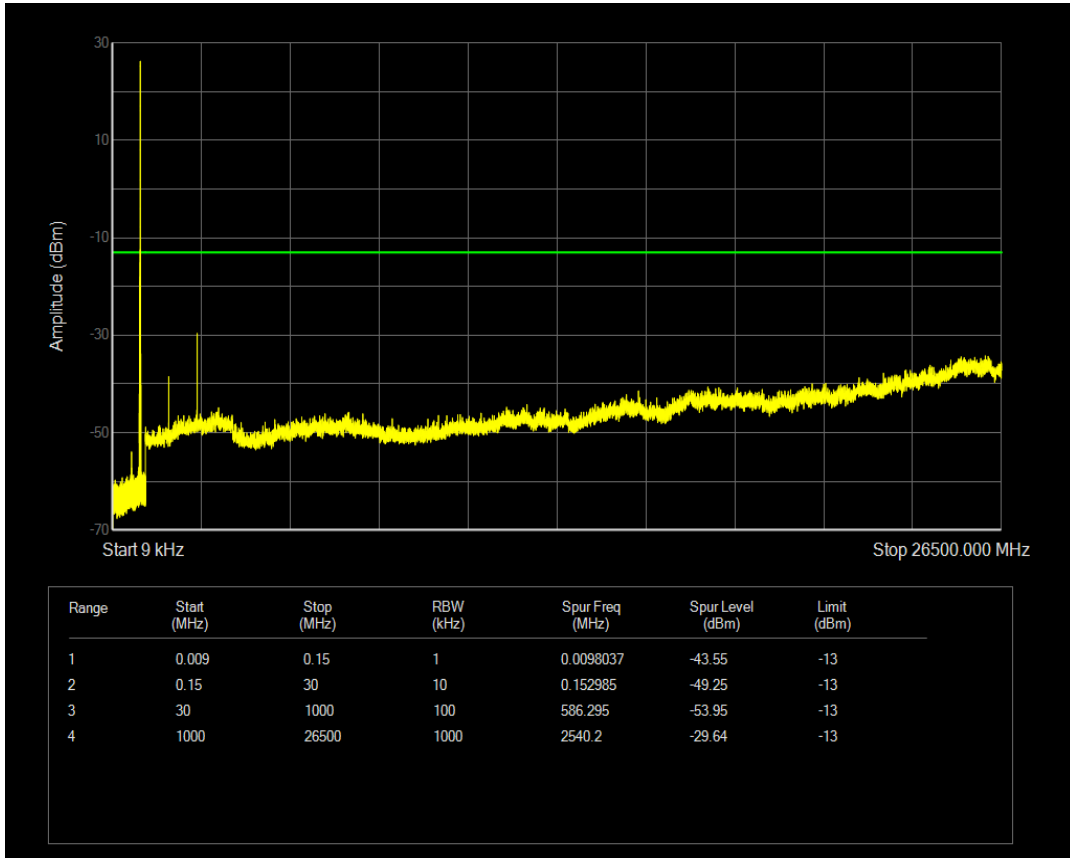

Band5 16QAM BW=3MHz Channel=20525 RB Size=15 Position=#0

Band5 QPSK BW=3MHz Channel=20635 RB Size=1 Position=#0

Band5 QPSK BW=3MHz Channel=20635 RB Size=15 Position=#0

Band5 16QAM BW=3MHz Channel=20635 RB Size=1 Position=#0

Band5 16QAM BW=3MHz Channel=20635 RB Size=15 Position=#0

Band5 QPSK BW=5MHz Channel=20425 RB Size=1 Position=#0

Band5 QPSK BW=5MHz Channel=20425 RB Size=25 Position=#0

Band5 16QAM BW=5MHz Channel=20425 RB Size=1 Position=#0