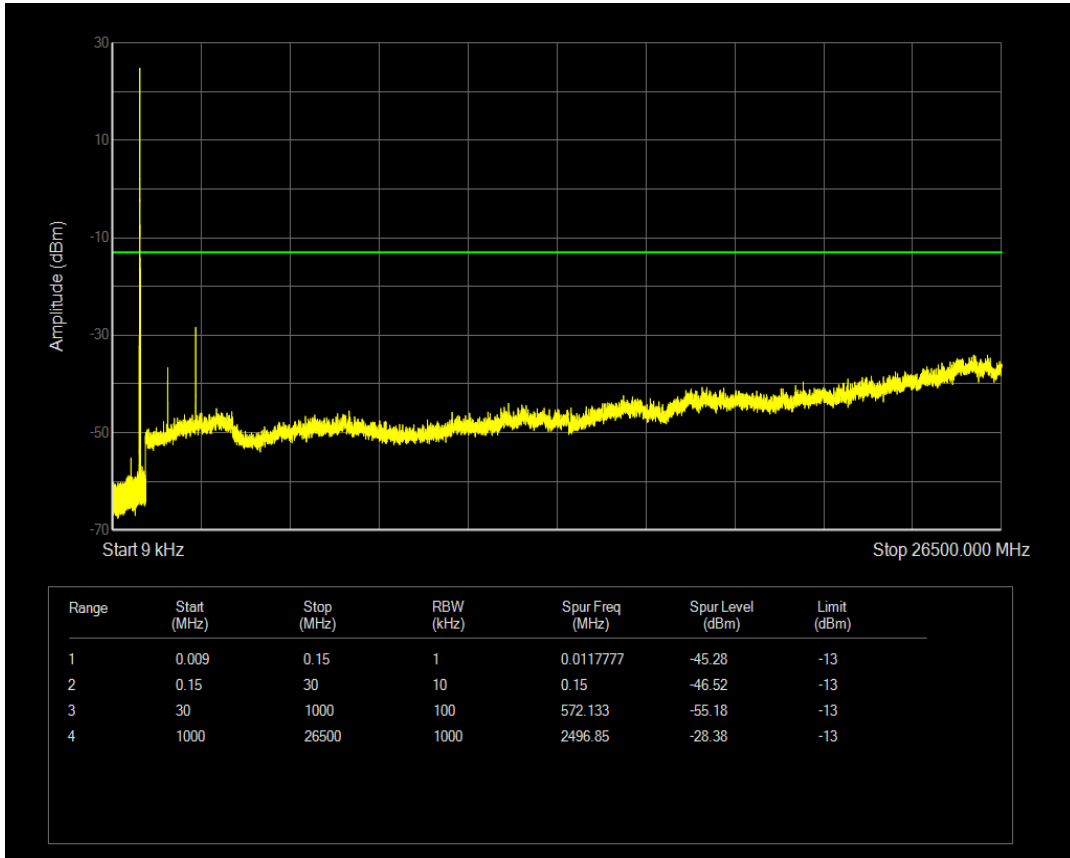

Band5 16QAM BW=5MHz Channel=20625 RB Size=25 Position=#0

Band5 QPSK BW=10MHz Channel=20450 RB Size=1 Position=#0

Band5 QPSK BW=10MHz Channel=20450 RB Size=50 Position=#0

Band5 16QAM BW=10MHz Channel=20450 RB Size=1 Position=#0

Band5 16QAM BW=10MHz Channel=20450 RB Size=50 Position=#0

Band5 QPSK BW=10MHz Channel=20525 RB Size=1 Position=#0

Band5 QPSK BW=10MHz Channel=20525 RB Size=50 Position=#0

Band5 16QAM BW=10MHz Channel=20525 RB Size=1 Position=#0