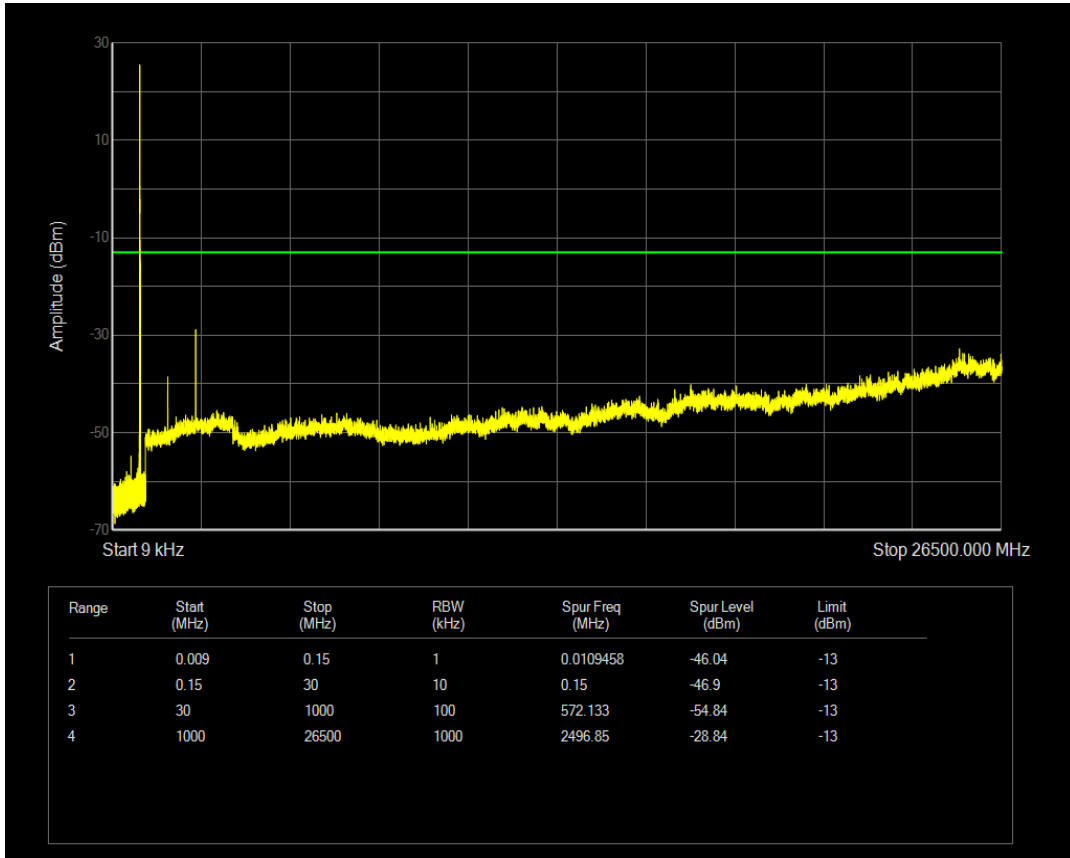

Band5 16QAM BW=5MHz Channel=20625 RB Size=25 Position=#0

Band5 QPSK BW=10MHz Channel=20450 RB Size=1 Position=#0

Band5 QPSK BW=10MHz Channel=20450 RB Size=50 Position=#0

Band5 16QAM BW=10MHz Channel=20450 RB Size=1 Position=#0

Band5 16QAM BW=10MHz Channel=20450 RB Size=50 Position=#0

Band5 QPSK BW=10MHz Channel=20525 RB Size=1 Position=#0

Band5 QPSK BW=10MHz Channel=20525 RB Size=50 Position=#0

Band5 16QAM BW=10MHz Channel=20525 RB Size=1 Position=#0

Band5 16QAM BW=10MHz Channel=20525 RB Size=50 Position=#0

Band5 QPSK BW=10MHz Channel=20600 RB Size=1 Position=#0

Band5 QPSK BW=10MHz Channel=20600 RB Size=50 Position=#0

Band5 16QAM BW=10MHz Channel=20600 RB Size=1 Position=#0