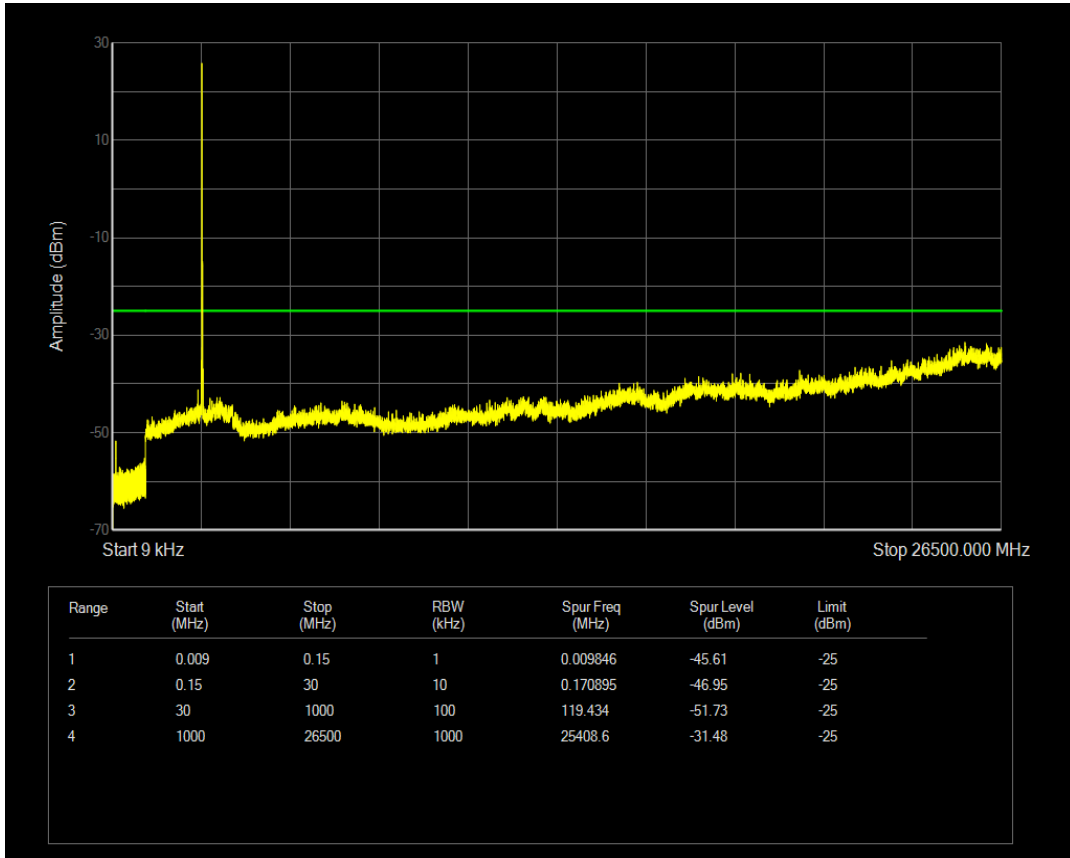

Band41 QPSK BW=10MHz Channel=41540 RB Size=1 Position=#0

Band41 QPSK BW=10MHz Channel=41540 RB Size=50 Position=#0