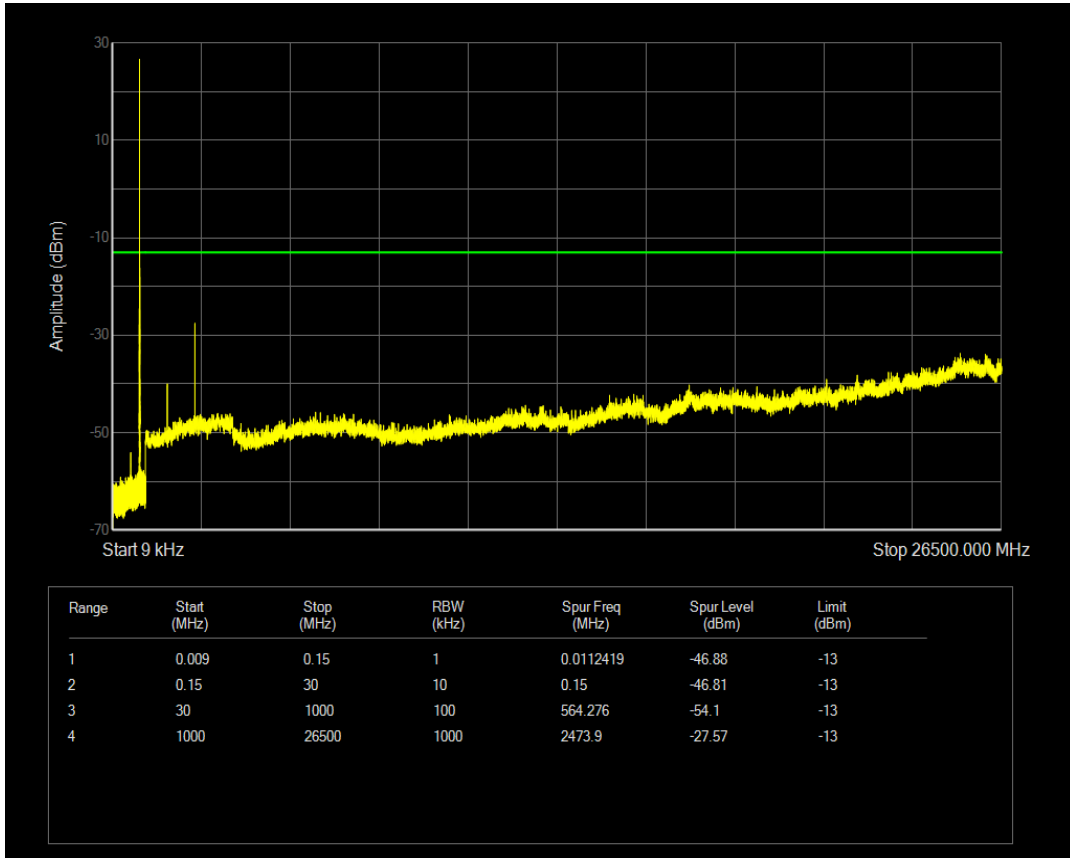

Band5 16QAM BW=1.4MHz Channel=20643 RB Size=6 Position=#0

Band5 QPSK BW=3MHz Channel=20415 RB Size=1 Position=#0

Band5 QPSK BW=3MHz Channel=20415 RB Size=15 Position=#0

Band5 16QAM BW=3MHz Channel=20415 RB Size=1 Position=#0

Band5 16QAM BW=3MHz Channel=20415 RB Size=15 Position=#0

Band5 QPSK BW=3MHz Channel=20525 RB Size=1 Position=#0

Band5 QPSK BW=3MHz Channel=20525 RB Size=15 Position=#0

Band5 16QAM BW=3MHz Channel=20525 RB Size=1 Position=#0