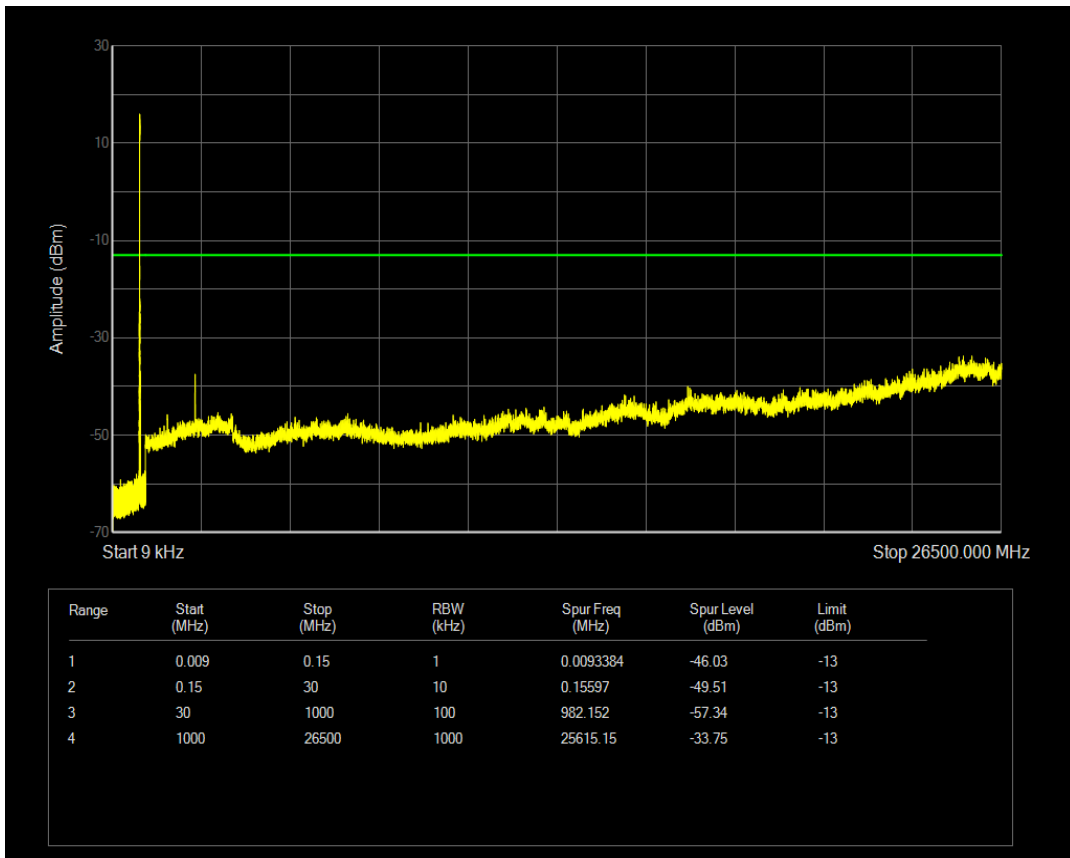

Band5 16QAM BW=3MHz Channel=20525 RB Size=15 Position=#0

Band5 QPSK BW=3MHz Channel=20635 RB Size=1 Position=#0

Band5 QPSK BW=3MHz Channel=20635 RB Size=15 Position=#0

Band5 16QAM BW=3MHz Channel=20635 RB Size=1 Position=#0

Band5 16QAM BW=3MHz Channel=20635 RB Size=15 Position=#0

Band5 QPSK BW=5MHz Channel=20425 RB Size=1 Position=#0

Band5 QPSK BW=5MHz Channel=20425 RB Size=25 Position=#0

Band5 16QAM BW=5MHz Channel=20425 RB Size=1 Position=#0