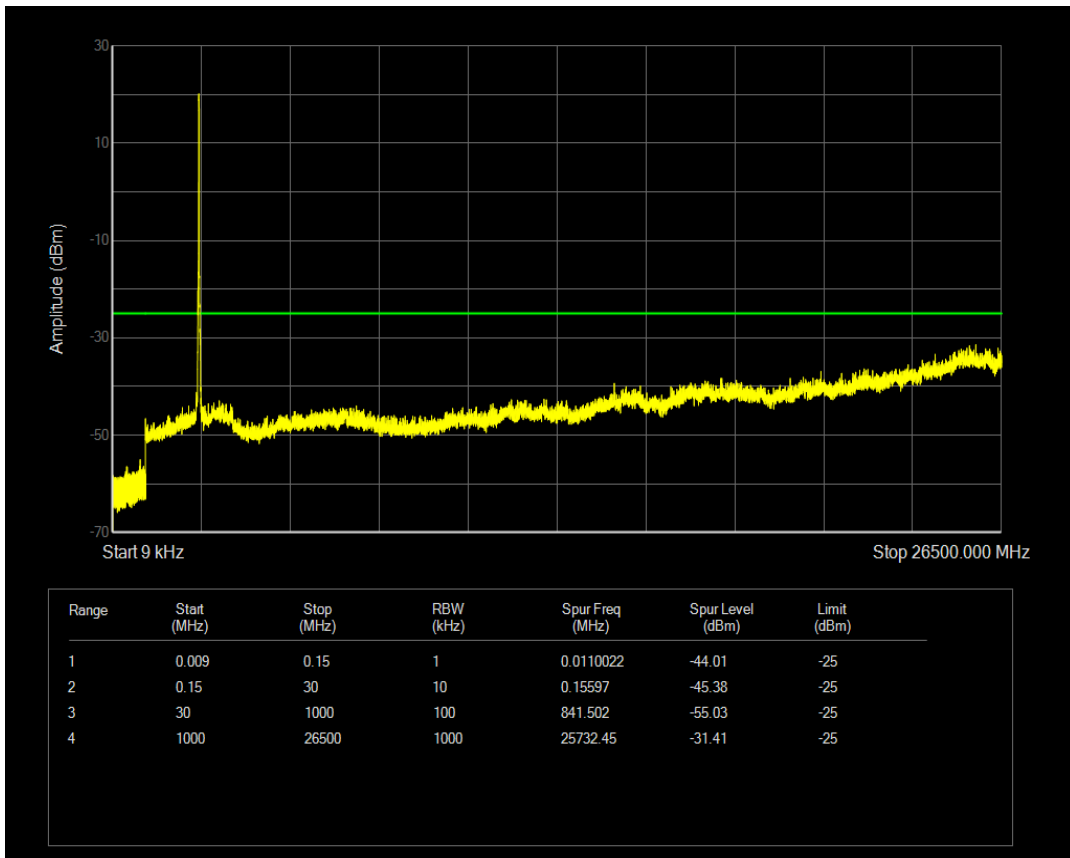

Band41 QPSK BW=20MHz Channel=40620 RB Size=100 Position=#0

Band41 16QAM BW=20MHz Channel=40620 RB Size=1 Position=#0