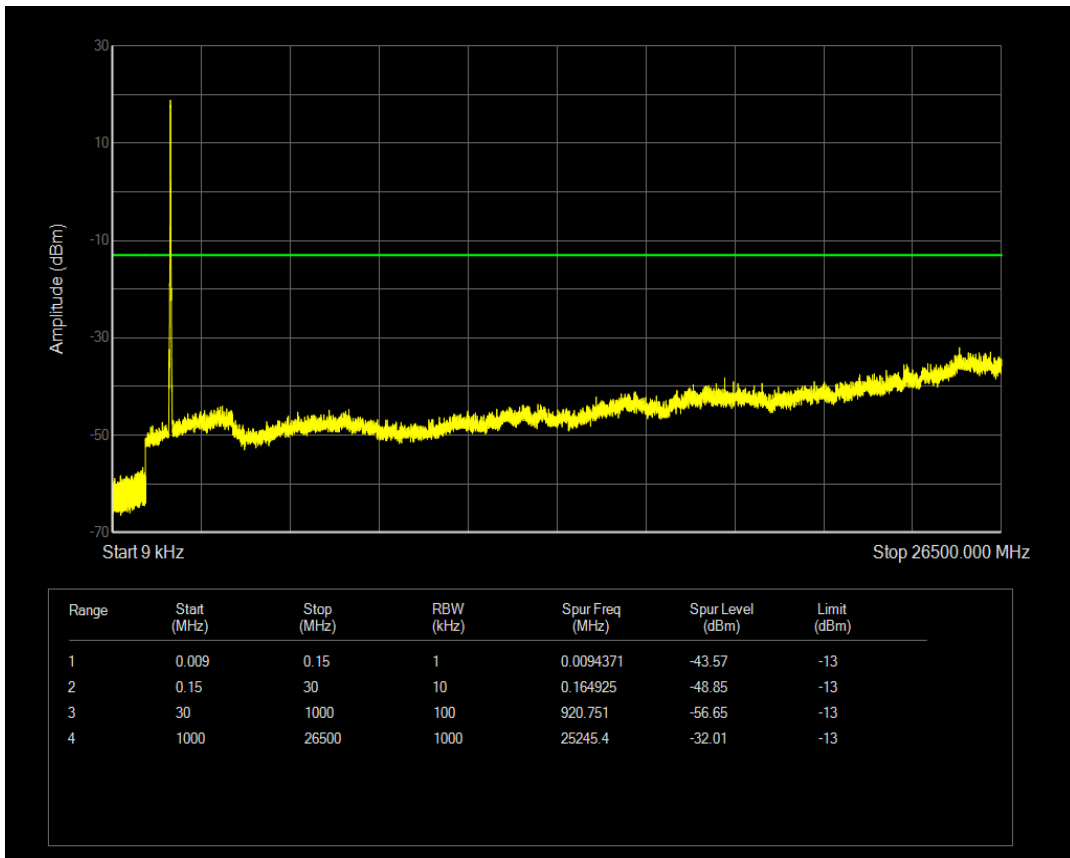

Band4 16QAM BW=20MHz Channel=20300 RB Size=100 Position=#0

Band41 QPSK BW=5MHz Channel=39675 RB Size=1 Position=#0