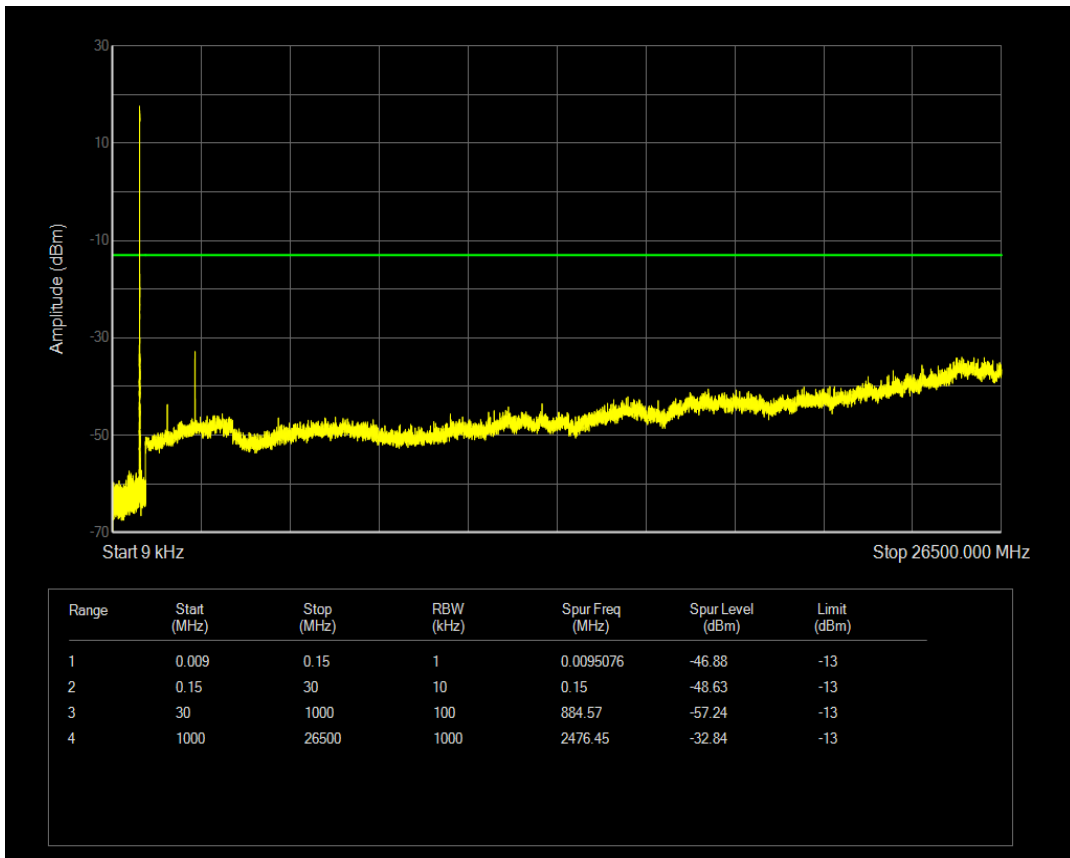

Band5 16QAM BW=3MHz Channel=20415 RB Size=15 Position=#0

Band5 QPSK BW=3MHz Channel=20525 RB Size=1 Position=#0