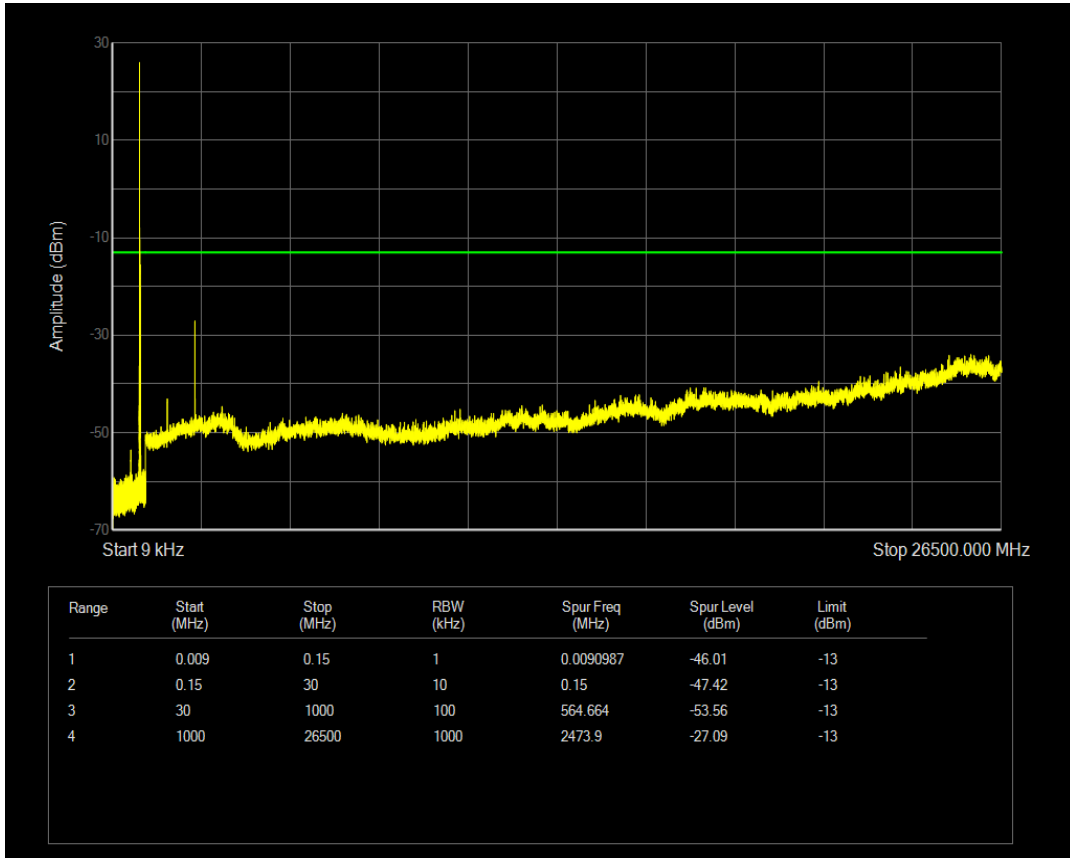

Band5 16QAM BW=5MHz Channel=20625 RB Size=25 Position=#0

Band5 QPSK BW=10MHz Channel=20450 RB Size=1 Position=#0

Band5 QPSK BW=10MHz Channel=20450 RB Size=50 Position=#0

Band5 16QAM BW=10MHz Channel=20450 RB Size=1 Position=#0

Band5 16QAM BW=10MHz Channel=20450 RB Size=50 Position=#0

Band5 QPSK BW=10MHz Channel=20525 RB Size=1 Position=#0

Band5 QPSK BW=10MHz Channel=20525 RB Size=50 Position=#0

Band5 16QAM BW=10MHz Channel=20525 RB Size=1 Position=#0