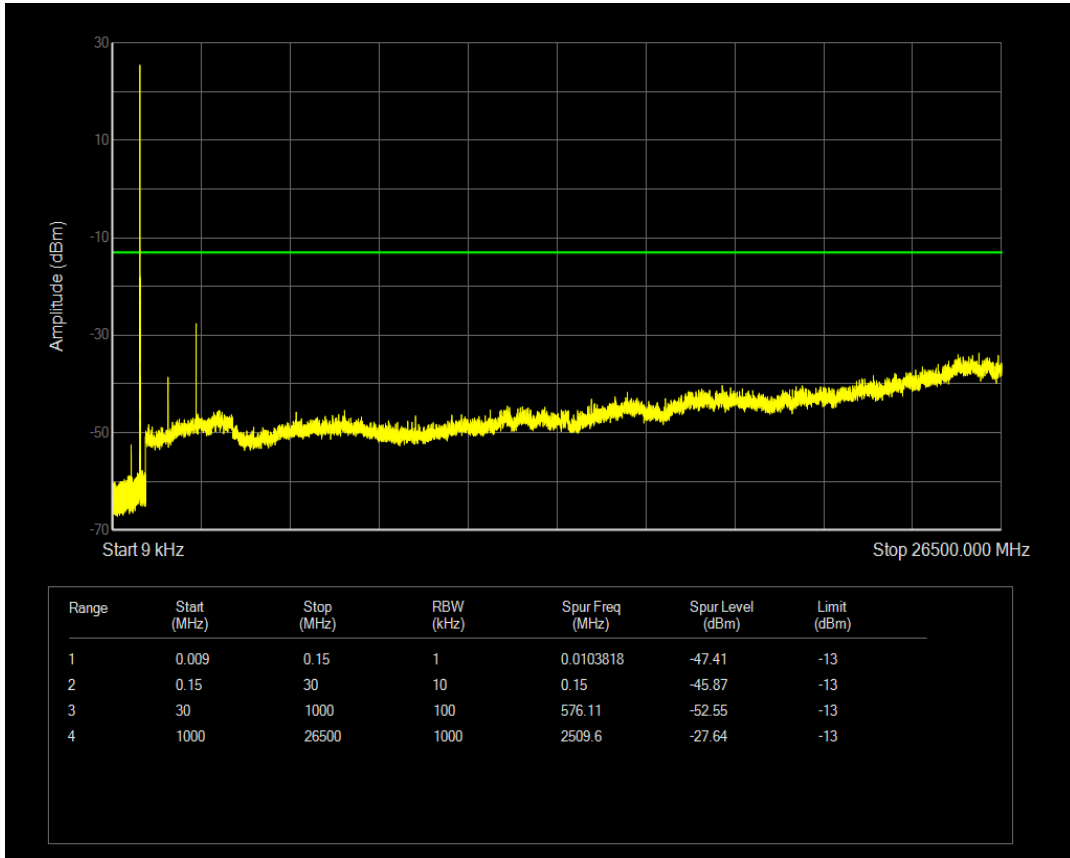

Band41 16QAM BW=20MHz Channel=41490 RB Size=100 Position=#0

Band5 QPSK BW=1.4MHz Channel=20407 RB Size=1 Position=#0

Band5 QPSK BW=1.4MHz Channel=20407 RB Size=6 Position=#0

Band5 16QAM BW=1.4MHz Channel=20407 RB Size=1 Position=#0

Band5 16QAM BW=1.4MHz Channel=20407 RB Size=6 Position=#0

Band5 QPSK BW=1.4MHz Channel=20525 RB Size=1 Position=#0

Band5 QPSK BW=1.4MHz Channel=20525 RB Size=6 Position=#0

Band5 16QAM BW=1.4MHz Channel=20525 RB Size=1 Position=#0