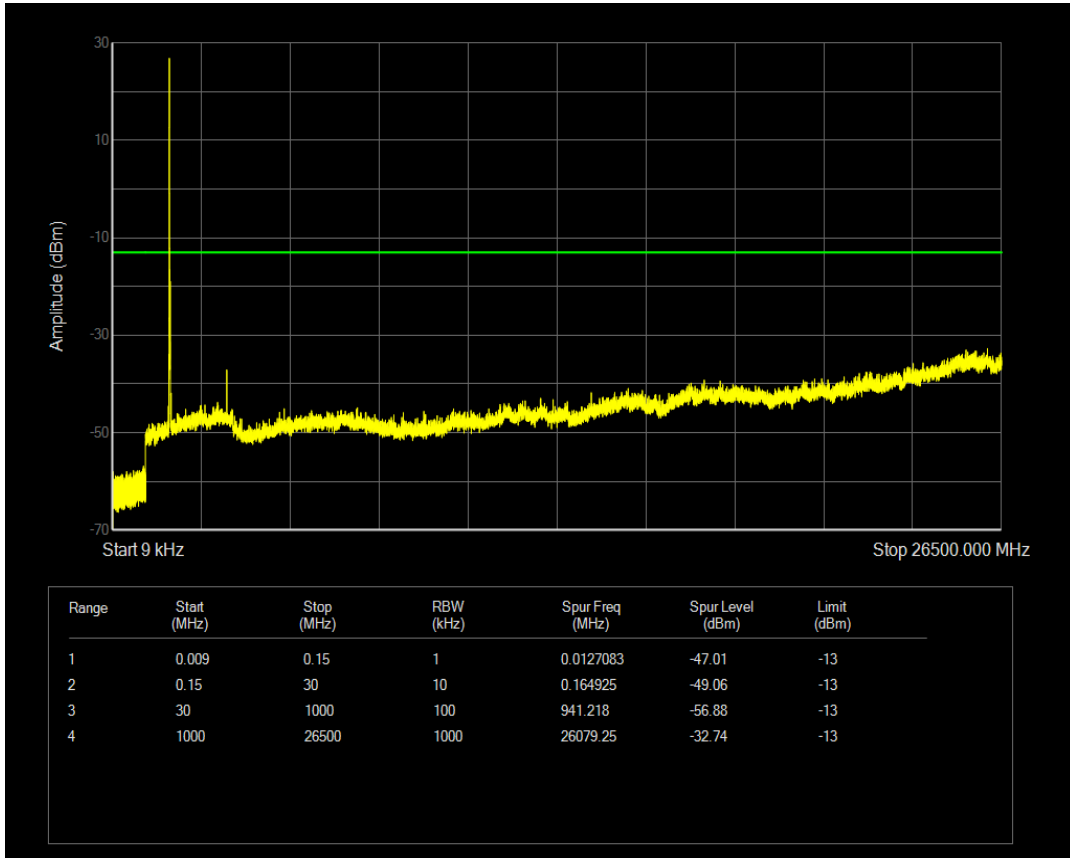

Band4 16QAM BW=10MHz Channel=20350 RB Size=50 Position=#0

Band4 QPSK BW=15MHz Channel=20025 RB Size=1 Position=#0

Band4 QPSK BW=15MHz Channel=20025 RB Size=75 Position=#0

Band4 16QAM BW=15MHz Channel=20025 RB Size=1 Position=#0

Band4 16QAM BW=15MHz Channel=20025 RB Size=75 Position=#0

Band4 QPSK BW=15MHz Channel=20175 RB Size=1 Position=#0

Band4 QPSK BW=15MHz Channel=20175 RB Size=75 Position=#0

Band4 16QAM BW=15MHz Channel=20175 RB Size=1 Position=#0