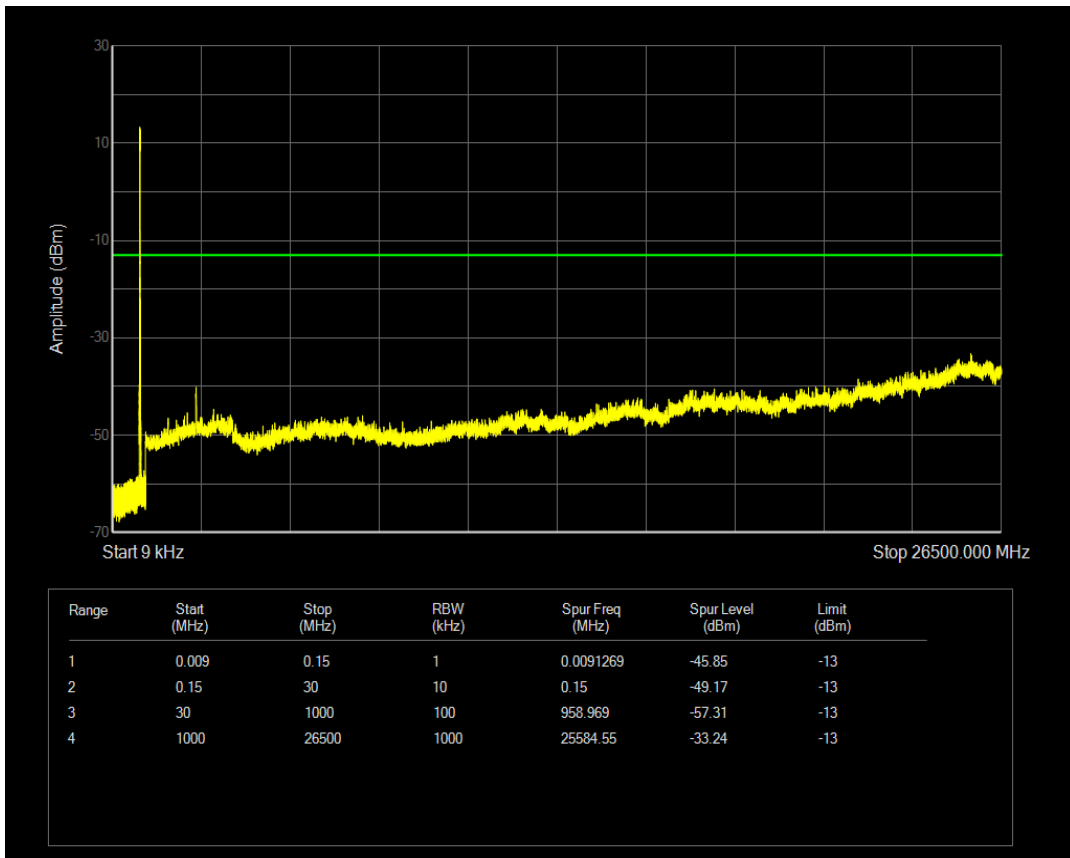

Band5 16QAM BW=5MHz Channel=20625 RB Size=25 Position=#0

Band5 QPSK BW=10MHz Channel=20450 RB Size=1 Position=#0

Band5 QPSK BW=10MHz Channel=20450 RB Size=50 Position=#0

Band5 16QAM BW=10MHz Channel=20450 RB Size=1 Position=#0

Band5 16QAM BW=10MHz Channel=20450 RB Size=50 Position=#0

Band5 QPSK BW=10MHz Channel=20525 RB Size=1 Position=#0

Band5 QPSK BW=10MHz Channel=20525 RB Size=50 Position=#0

Band5 16QAM BW=10MHz Channel=20525 RB Size=1 Position=#0