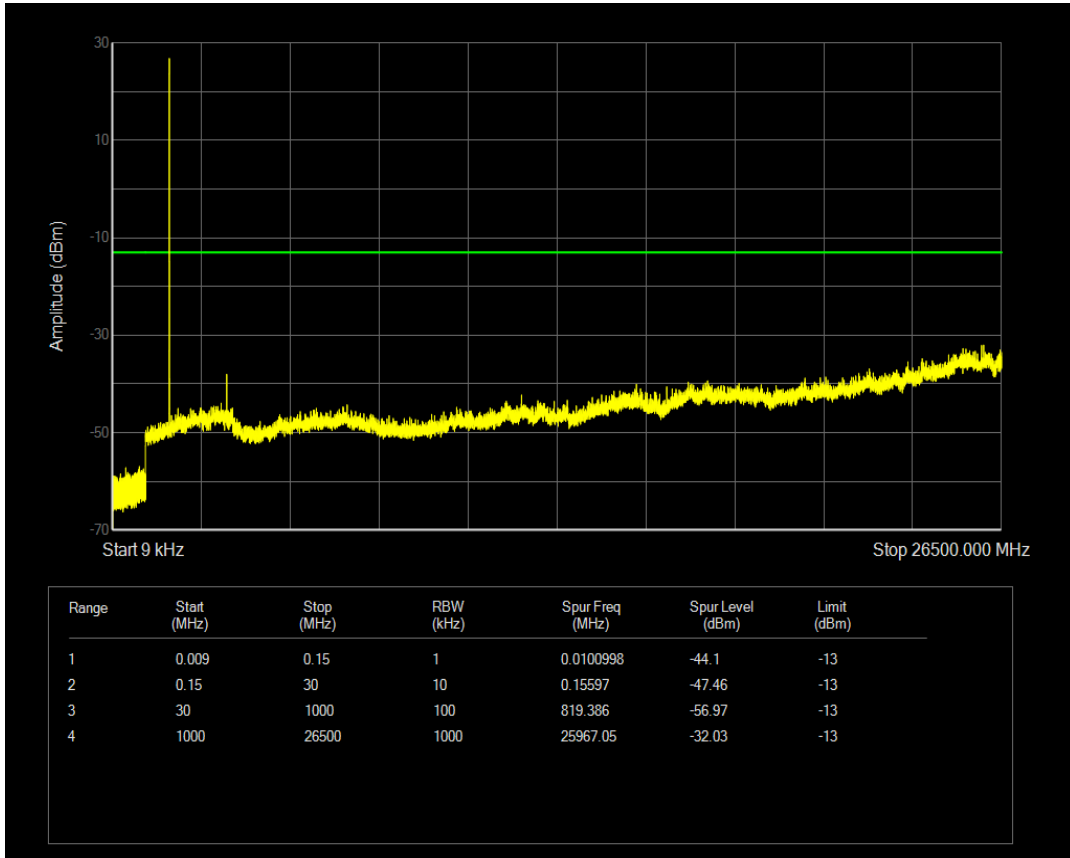

Band5 16QAM BW=10MHz Channel=20450 RB Size=50 Position=#0

Band5 QPSK BW=10MHz Channel=20525 RB Size=1 Position=#0

Band5 QPSK BW=10MHz Channel=20525 RB Size=50 Position=#0

Band5 16QAM BW=10MHz Channel=20525 RB Size=1 Position=#0

Band5 16QAM BW=10MHz Channel=20525 RB Size=50 Position=#0

Band5 QPSK BW=10MHz Channel=20600 RB Size=1 Position=#0

Band5 QPSK BW=10MHz Channel=20600 RB Size=50 Position=#0

Band5 16QAM BW=10MHz Channel=20600 RB Size=1 Position=#0

Band5 16QAM BW=10MHz Channel=20600 RB Size=50 Position=#0

Band66 QPSK BW=1.4MHz Channel=131979 RB Size=1 Position=#0

Band66 QPSK BW=1.4MHz Channel=131979 RB Size=6 Position=#0

Band66 16QAM BW=1.4MHz Channel=131979 RB Size=1 Position=#0