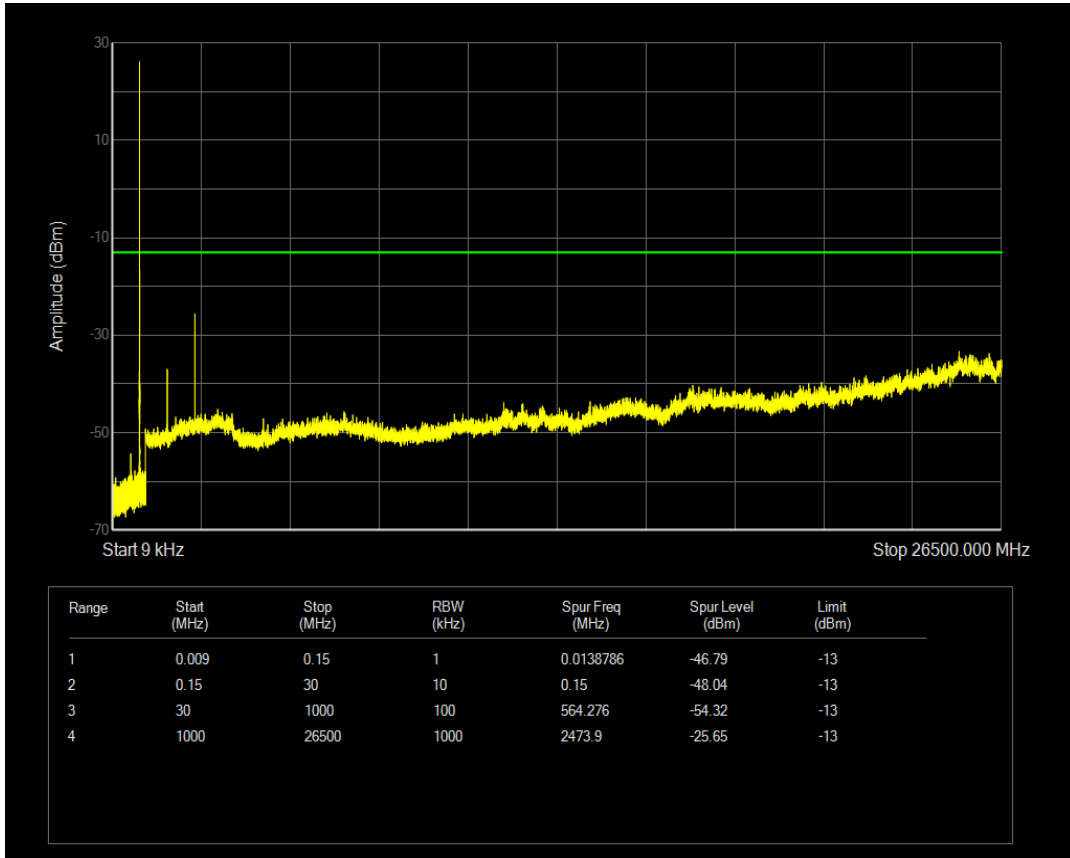

Band5 QPSK BW=1.4MHz Channel=20407 RB Size=1 Position=#0

Band5 QPSK BW=1.4MHz Channel=20407 RB Size=6 Position=#0