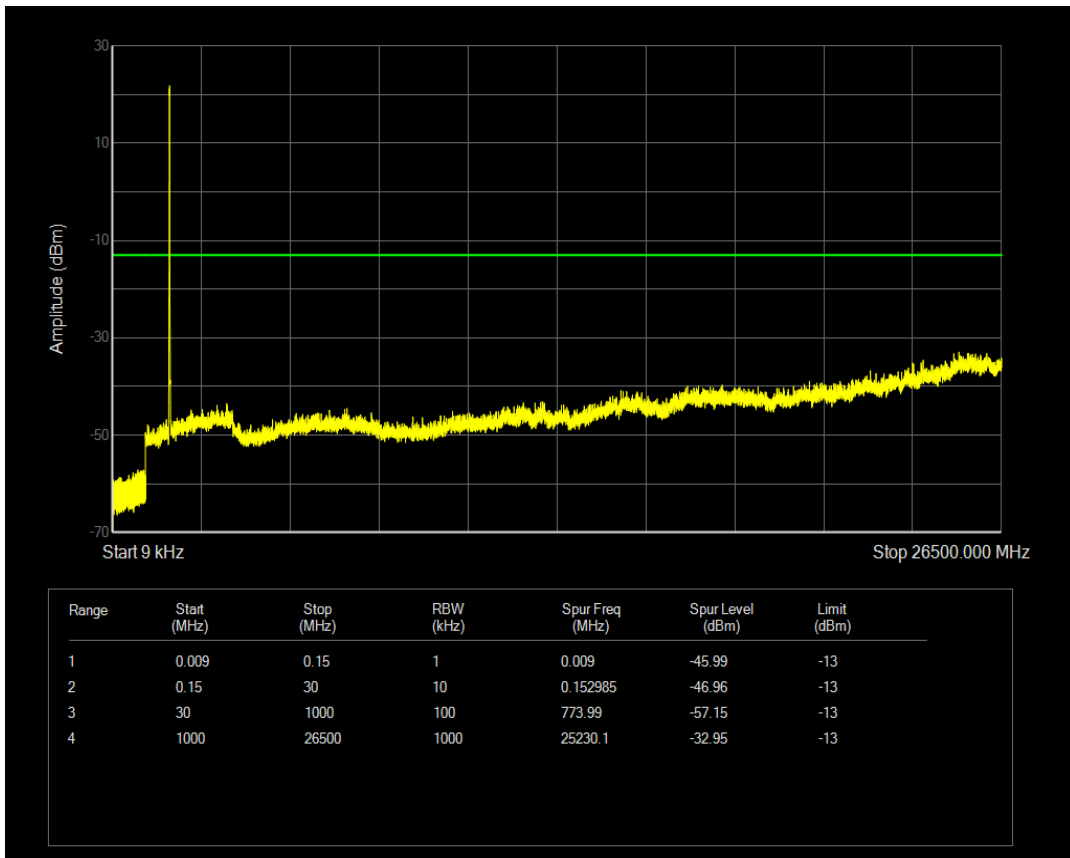

Band4 16QAM BW=5MHz Channel=20375 RB Size=25 Position=#0

Band4 QPSK BW=10MHz Channel=20000 RB Size=1 Position=#0

Band4 QPSK BW=10MHz Channel=20000 RB Size=50 Position=#0

Band4 16QAM BW=10MHz Channel=20000 RB Size=1 Position=#0

Band4 16QAM BW=10MHz Channel=20000 RB Size=50 Position=#0

Band4 QPSK BW=10MHz Channel=20175 RB Size=1 Position=#0

Band4 QPSK BW=10MHz Channel=20175 RB Size=50 Position=#0

Band4 16QAM BW=10MHz Channel=20175 RB Size=1 Position=#0