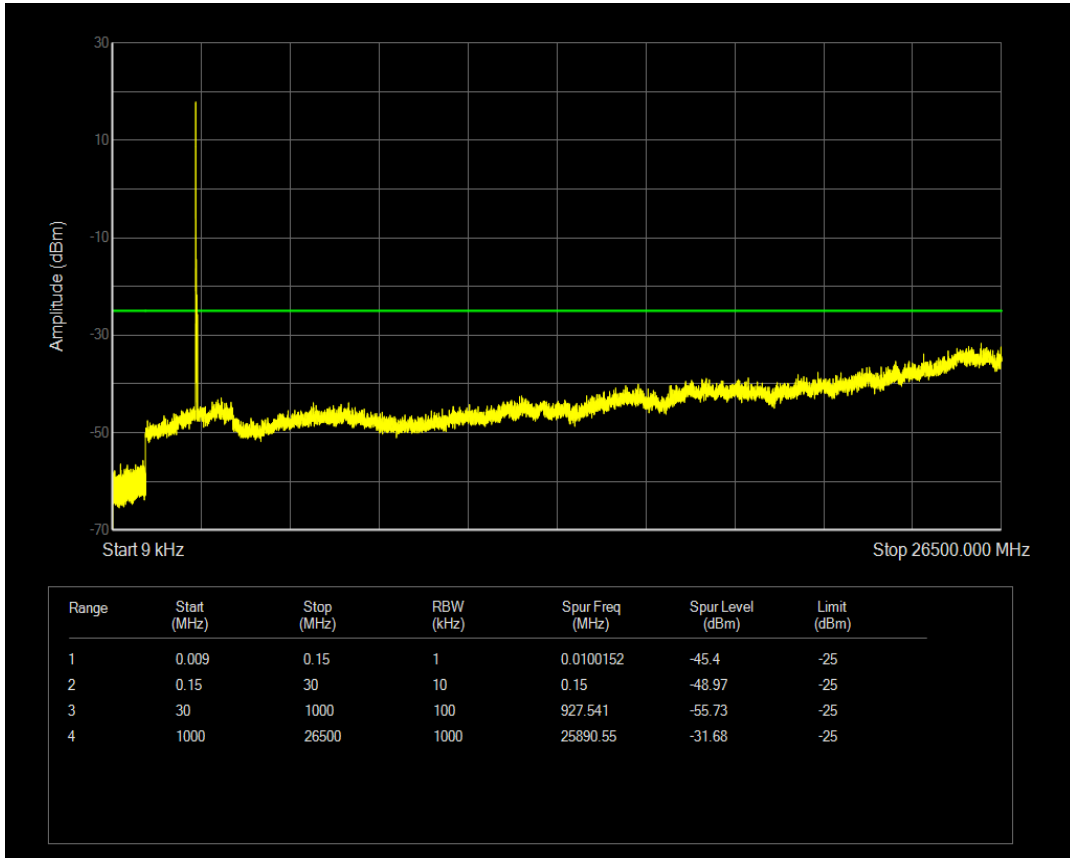

Band41 16QAM BW=10MHz Channel=41540 RB Size=50 Position=#0

Band41 QPSK BW=15MHz Channel=39725 RB Size=1 Position=#0

Band41 QPSK BW=15MHz Channel=39725 RB Size=75 Position=#0

Band41 16QAM BW=15MHz Channel=39725 RB Size=1 Position=#0