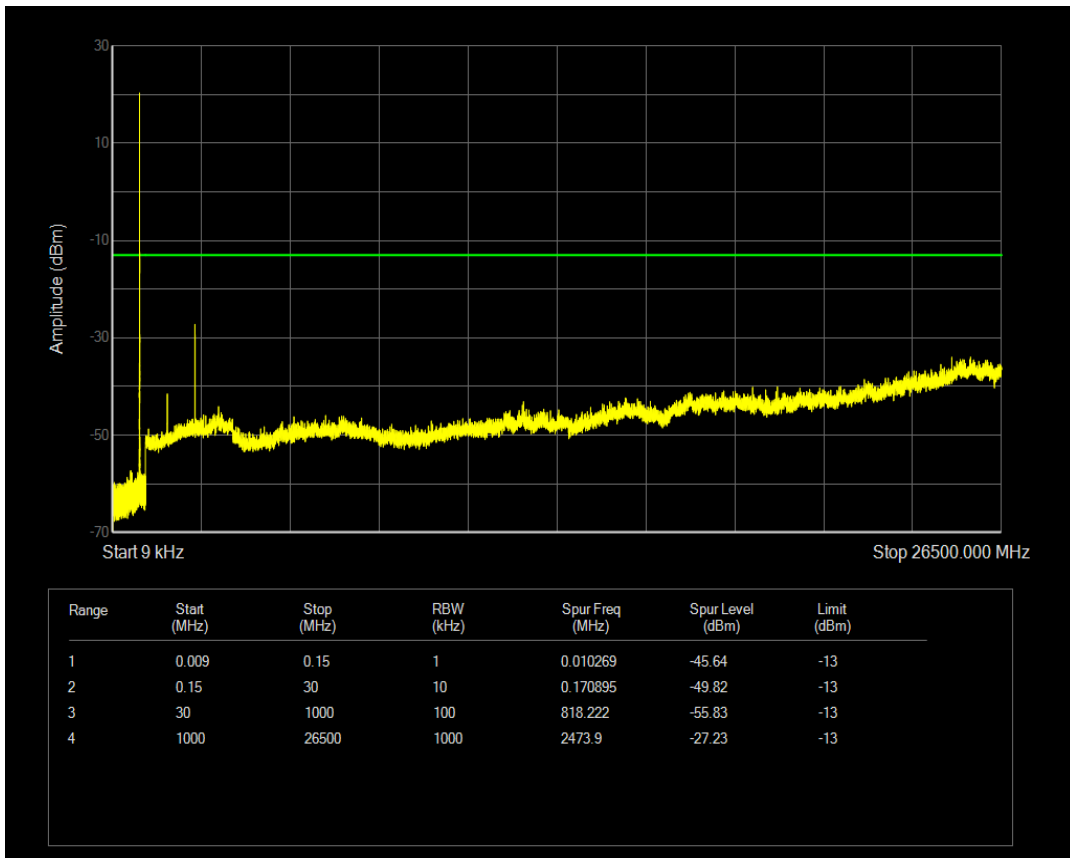

Band41 16QAM BW=20MHz Channel=41490 RB Size=100 Position=#0

Band5 QPSK BW=1.4MHz Channel=20407 RB Size=1 Position=#0

Band5 QPSK BW=1.4MHz Channel=20407 RB Size=6 Position=#0

Band5 16QAM BW=1.4MHz Channel=20407 RB Size=1 Position=#0

Band5 16QAM BW=1.4MHz Channel=20407 RB Size=6 Position=#0

Band5 QPSK BW=1.4MHz Channel=20525 RB Size=1 Position=#0

Band5 QPSK BW=1.4MHz Channel=20525 RB Size=6 Position=#0

Band5 16QAM BW=1.4MHz Channel=20525 RB Size=1 Position=#0