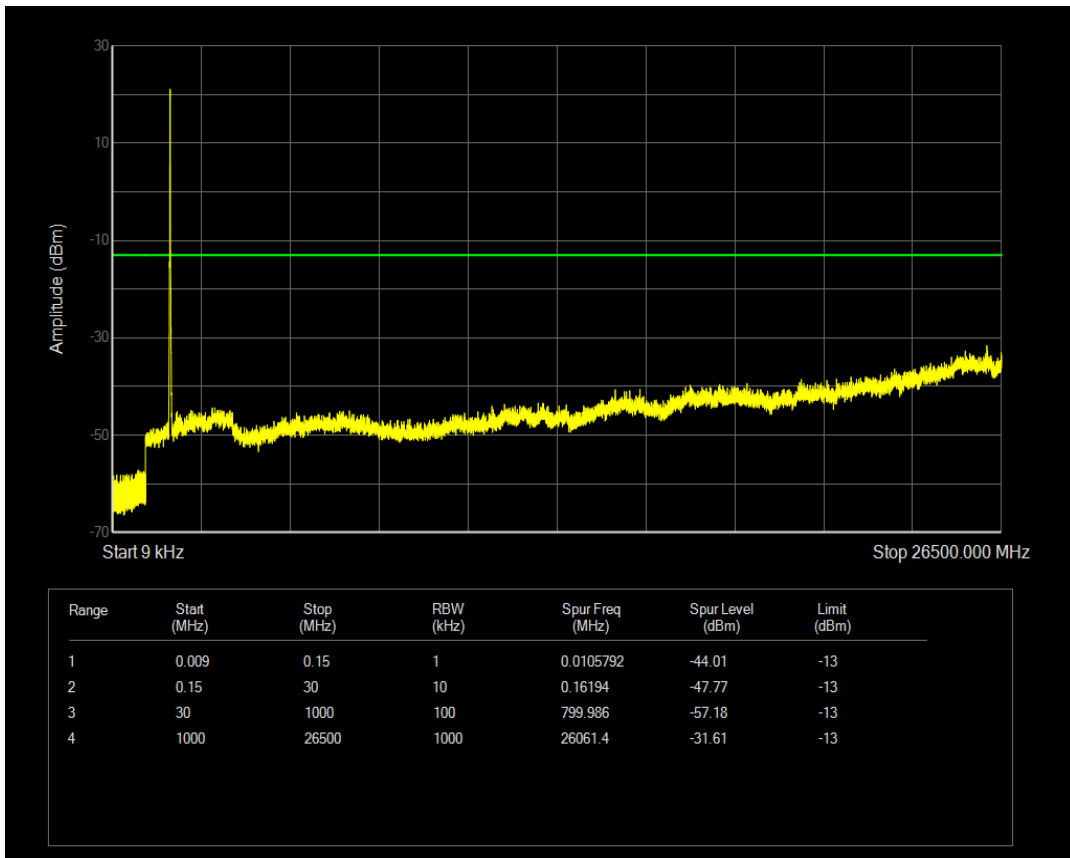

Band4 16QAM BW=10MHz Channel=20175 RB Size=50 Position=#0

Band4 QPSK BW=10MHz Channel=20350 RB Size=1 Position=#0

Band4 QPSK BW=10MHz Channel=20350 RB Size=50 Position=#0

Band4 16QAM BW=10MHz Channel=20350 RB Size=1 Position=#0

Band4 16QAM BW=10MHz Channel=20350 RB Size=50 Position=#0

Band4 QPSK BW=15MHz Channel=20025 RB Size=1 Position=#0

Band4 QPSK BW=15MHz Channel=20025 RB Size=75 Position=#0

Band4 16QAM BW=15MHz Channel=20025 RB Size=1 Position=#0

Band4 16QAM BW=15MHz Channel=20025 RB Size=75 Position=#0

Band4 QPSK BW=15MHz Channel=20175 RB Size=1 Position=#0

Band4 QPSK BW=15MHz Channel=20175 RB Size=75 Position=#0

Band4 16QAM BW=15MHz Channel=20175 RB Size=1 Position=#0