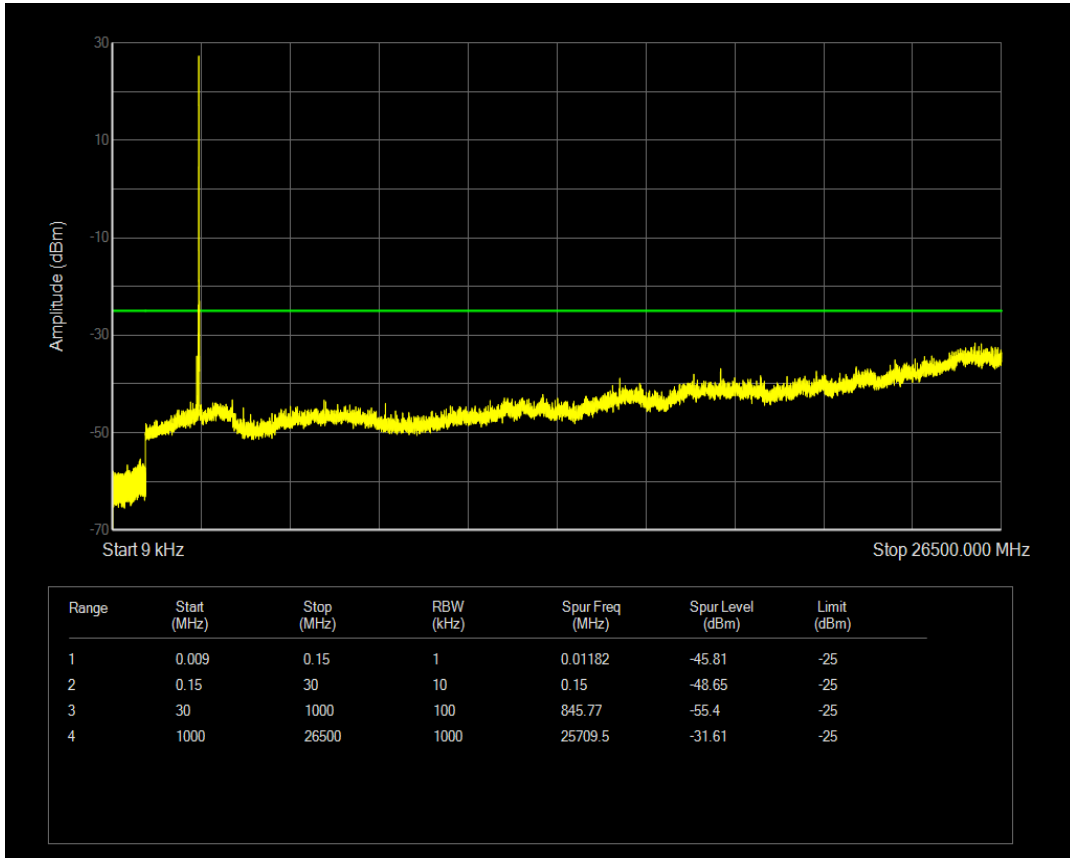

Band41 QPSK BW=10MHz Channel=40620 RB Size=1 Position=#0

Band41 QPSK BW=10MHz Channel=40620 RB Size=50 Position=#0