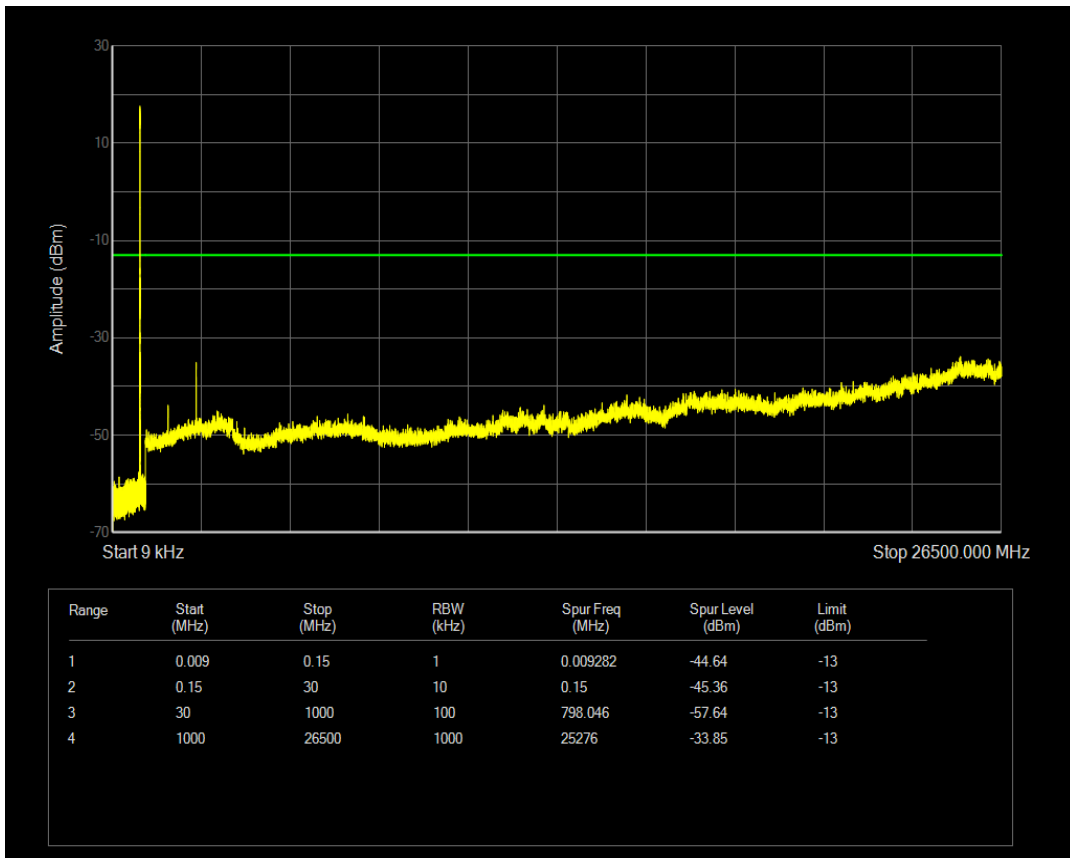

Band5 16QAM BW=3MHz Channel=20415 RB Size=15 Position=#0

Band5 QPSK BW=3MHz Channel=20525 RB Size=1 Position=#0

Band5 QPSK BW=3MHz Channel=20525 RB Size=15 Position=#0

Band5 16QAM BW=3MHz Channel=20525 RB Size=1 Position=#0

Band5 16QAM BW=3MHz Channel=20525 RB Size=15 Position=#0

Band5 QPSK BW=3MHz Channel=20635 RB Size=1 Position=#0

Band5 QPSK BW=3MHz Channel=20635 RB Size=15 Position=#0

Band5 16QAM BW=3MHz Channel=20635 RB Size=1 Position=#0