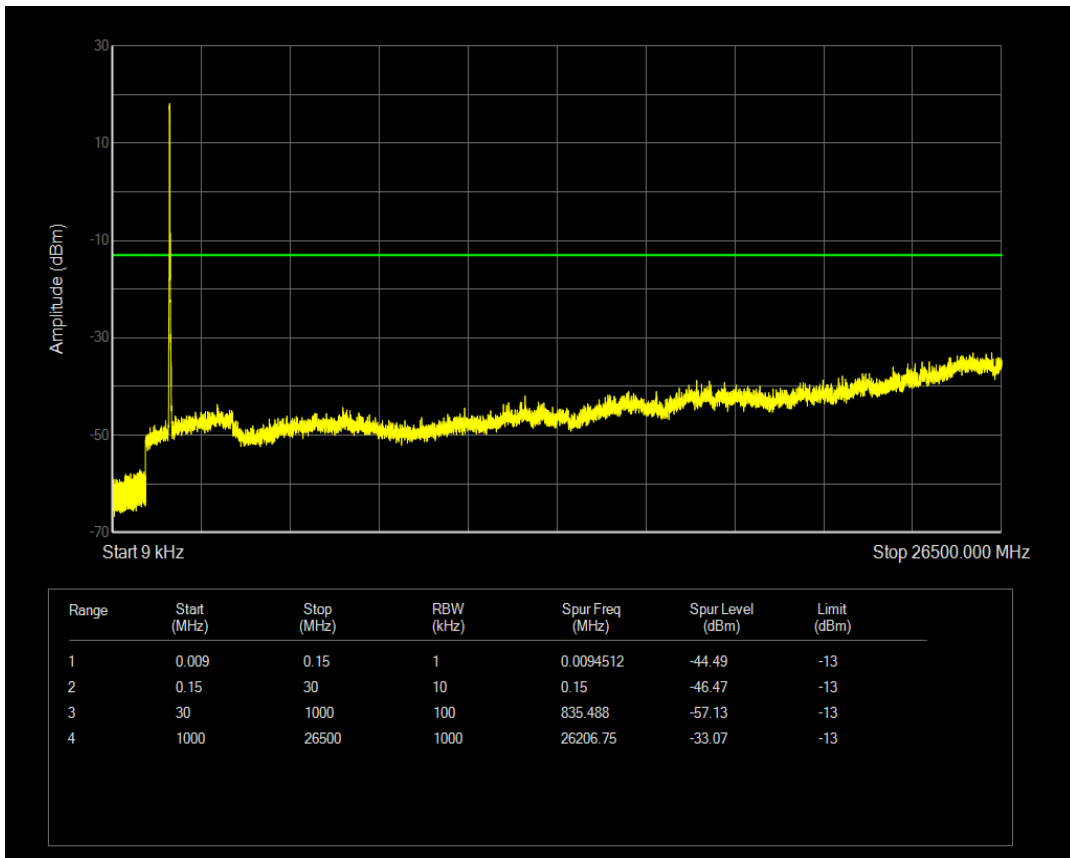

Band4 16QAM BW=15MHz Channel=20325 RB Size=75 Position=#0

Band4 QPSK BW=20MHz Channel=20050 RB Size=1 Position=#0

Band4 QPSK BW=20MHz Channel=20050 RB Size=100 Position=#0

Band4 16QAM BW=20MHz Channel=20050 RB Size=1 Position=#0

Band4 16QAM BW=20MHz Channel=20050 RB Size=100 Position=#0

Band4 QPSK BW=20MHz Channel=20175 RB Size=1 Position=#0

Band4 QPSK BW=20MHz Channel=20175 RB Size=100 Position=#0

Band4 16QAM BW=20MHz Channel=20175 RB Size=1 Position=#0