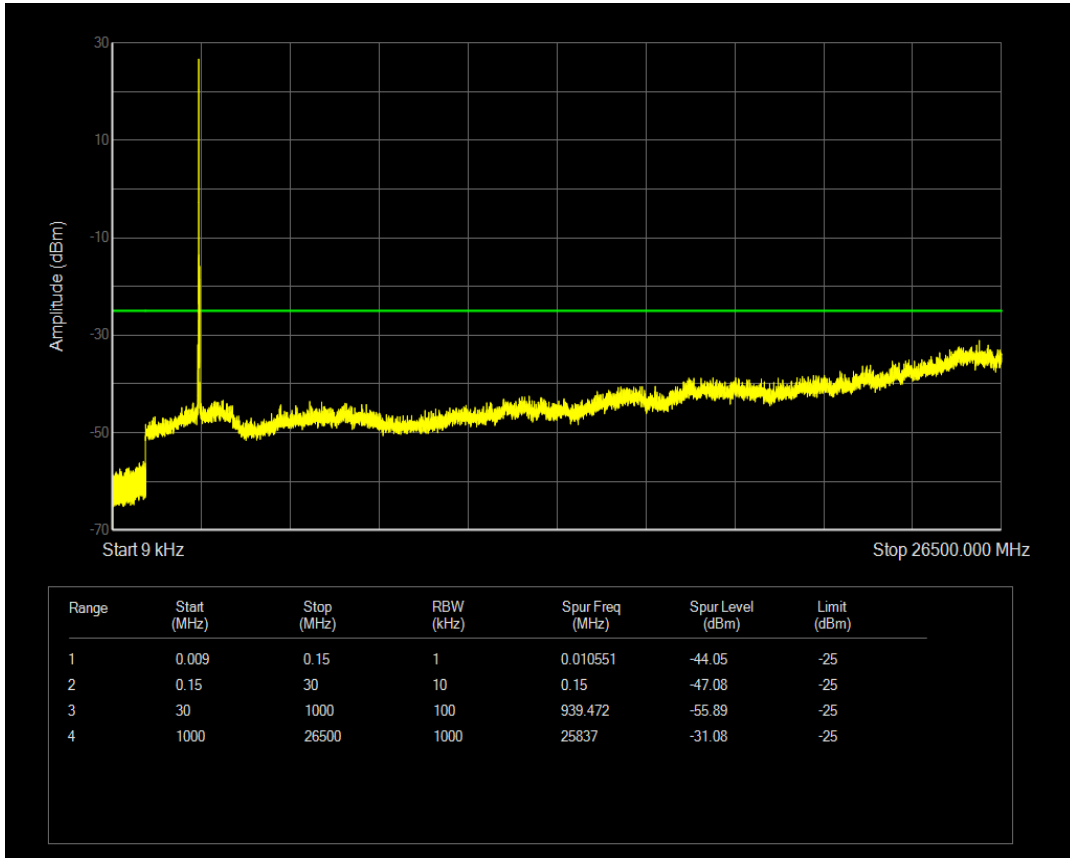

Band41 QPSK BW=15MHz Channel=40620 RB Size=1 Position=#0

Band41 QPSK BW=15MHz Channel=40620 RB Size=75 Position=#0