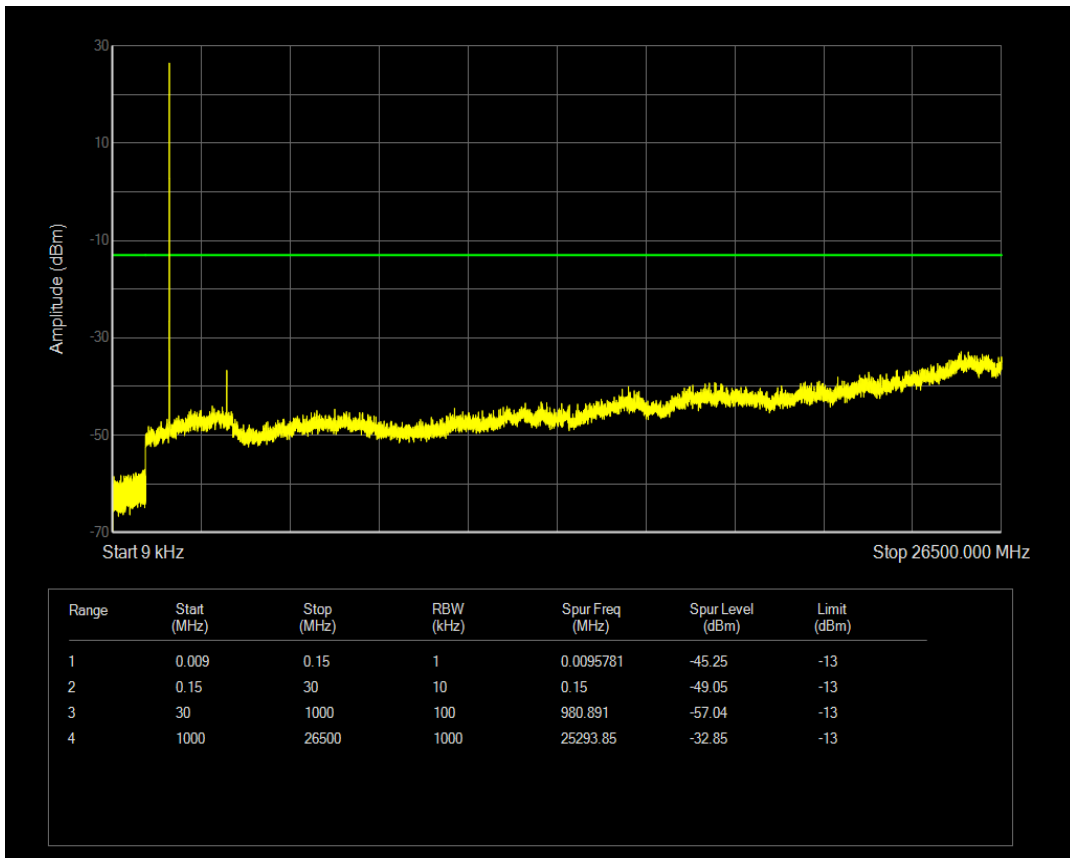

Band5 16QAM BW=10MHz Channel=20525 RB Size=50 Position=#0

Band5 QPSK BW=10MHz Channel=20600 RB Size=1 Position=#0

Band5 QPSK BW=10MHz Channel=20600 RB Size=50 Position=#0

Band5 16QAM BW=10MHz Channel=20600 RB Size=1 Position=#0

Band5 16QAM BW=10MHz Channel=20600 RB Size=50 Position=#0

Band66 QPSK BW=1.4MHz Channel=131979 RB Size=1 Position=#0

Band66 QPSK BW=1.4MHz Channel=131979 RB Size=6 Position=#0

Band66 16QAM BW=1.4MHz Channel=131979 RB Size=1 Position=#0