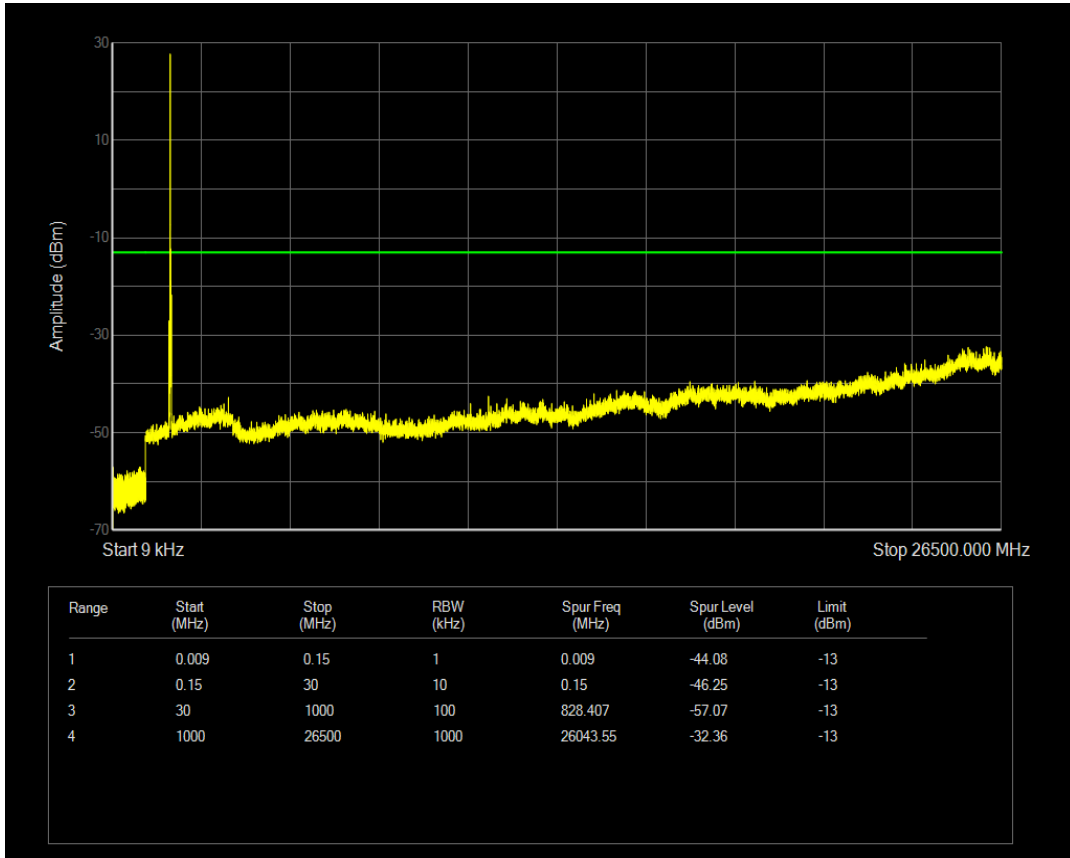

Band4 16QAM BW=20MHz Channel=20050 RB Size=100 Position=#0

Band4 QPSK BW=20MHz Channel=20175 RB Size=1 Position=#0

Band4 QPSK BW=20MHz Channel=20175 RB Size=100 Position=#0

Band4 16QAM BW=20MHz Channel=20175 RB Size=1 Position=#0

Band4 16QAM BW=20MHz Channel=20175 RB Size=100 Position=#0

Band4 QPSK BW=20MHz Channel=20300 RB Size=1 Position=#0

Band4 QPSK BW=20MHz Channel=20300 RB Size=100 Position=#0

Band4 16QAM BW=20MHz Channel=20300 RB Size=1 Position=#0