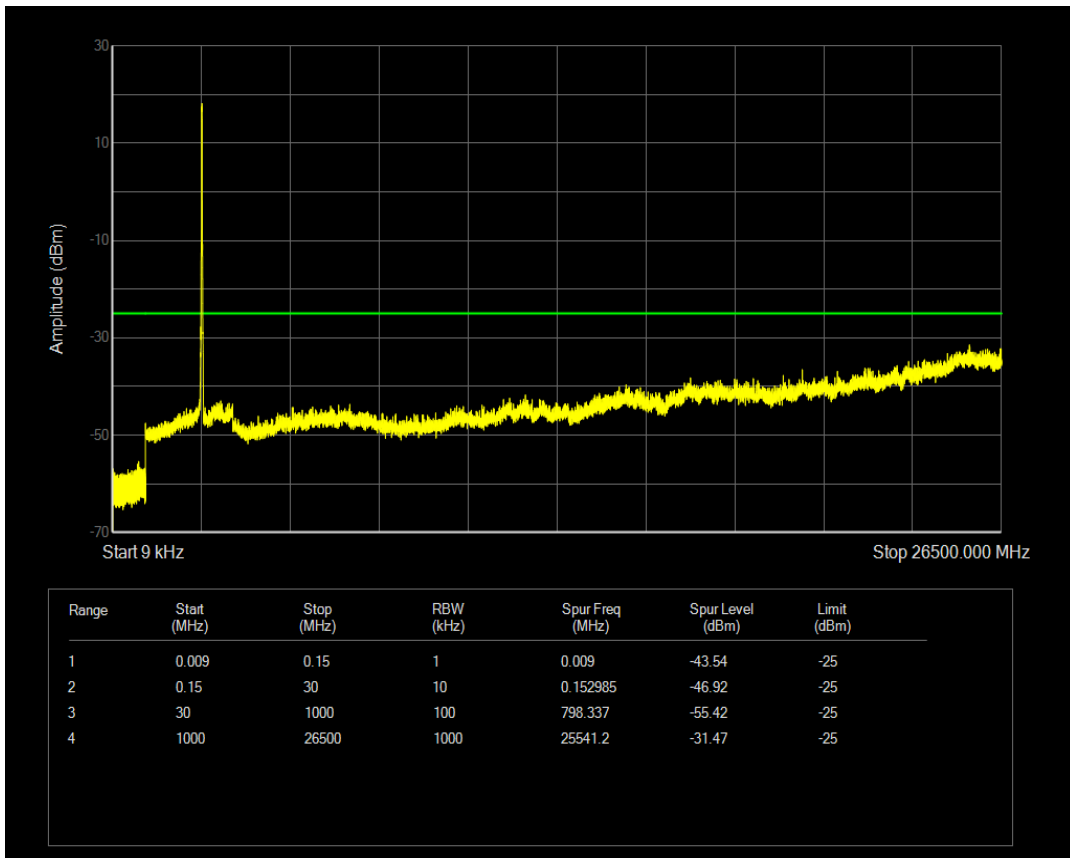

Band41 16QAM BW=20MHz Channel=41490 RB Size=100 Position=#0

Band5 QPSK BW=1.4MHz Channel=20407 RB Size=1 Position=#0