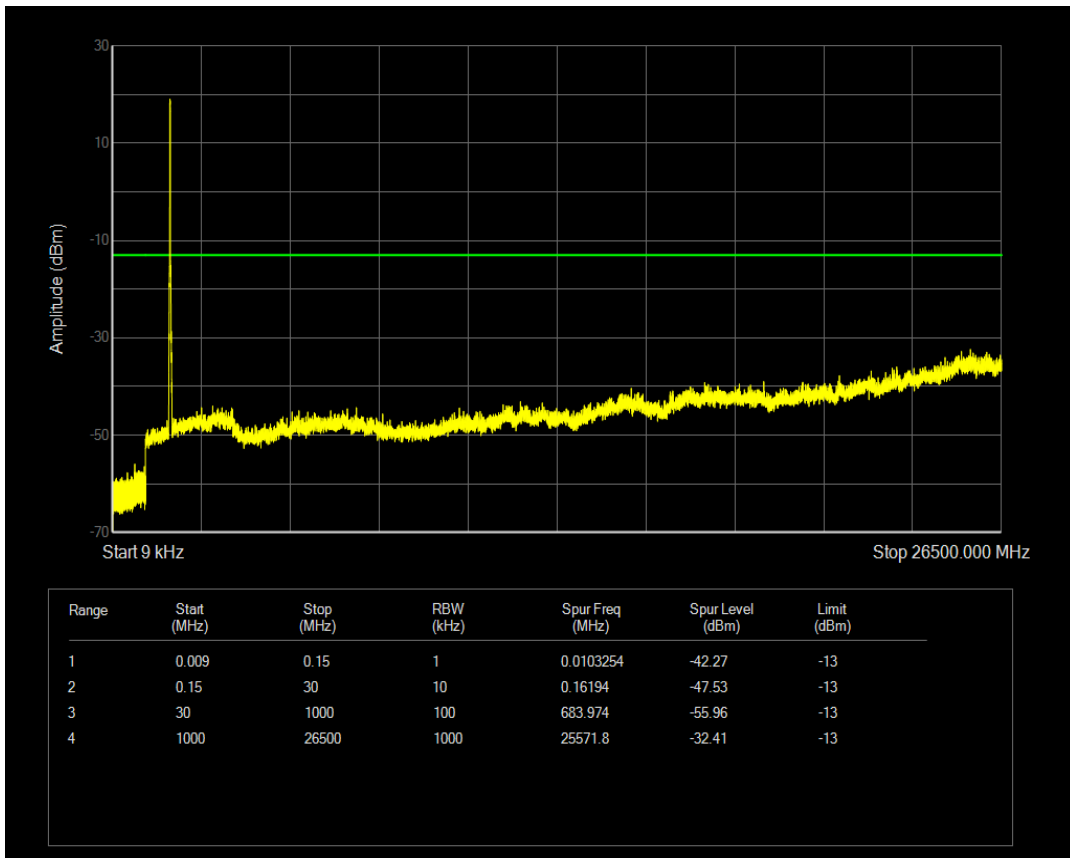

Band4 16QAM BW=15MHz Channel=20325 RB Size=75 Position=#0

Band4 QPSK BW=20MHz Channel=20050 RB Size=1 Position=#0

Band4 QPSK BW=20MHz Channel=20050 RB Size=100 Position=#0

Band4 16QAM BW=20MHz Channel=20050 RB Size=1 Position=#0

Band4 16QAM BW=20MHz Channel=20050 RB Size=100 Position=#0

Band4 QPSK BW=20MHz Channel=20175 RB Size=1 Position=#0

Band4 QPSK BW=20MHz Channel=20175 RB Size=100 Position=#0

Band4 16QAM BW=20MHz Channel=20175 RB Size=1 Position=#0