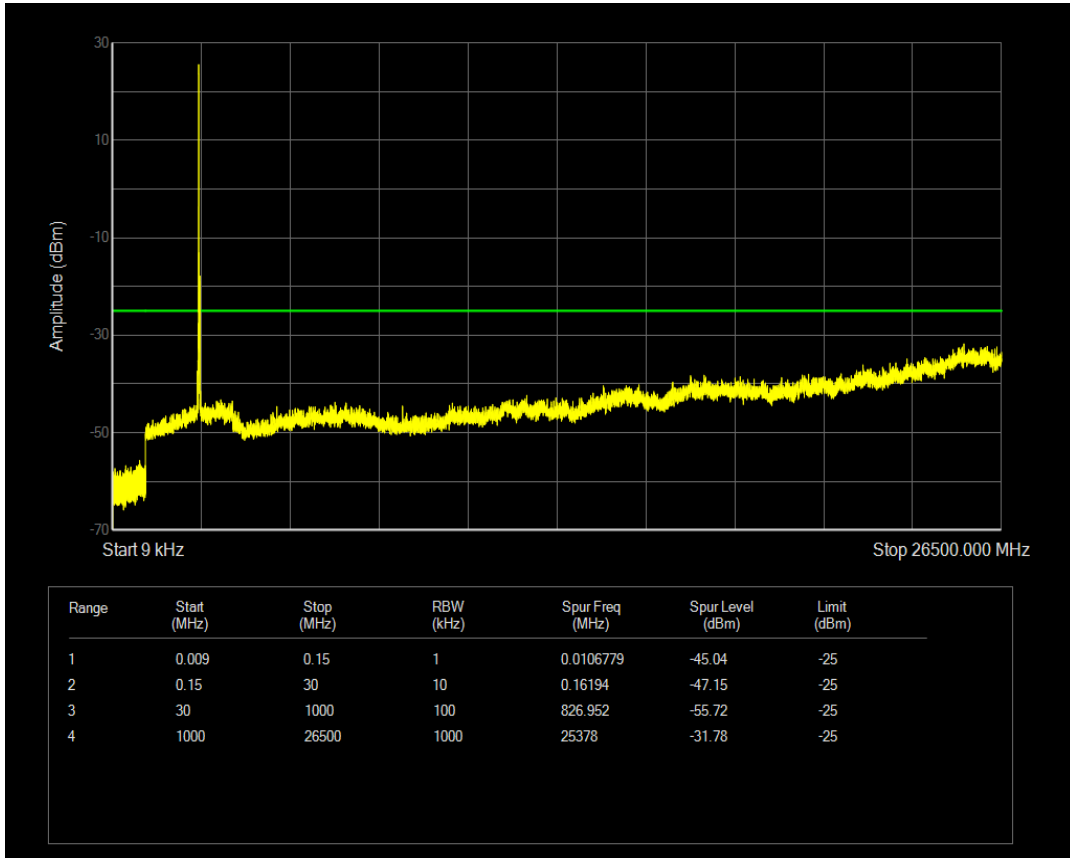

Band41 QPSK BW=20MHz Channel=40620 RB Size=1 Position=#0

Band41 QPSK BW=20MHz Channel=40620 RB Size=100 Position=#0