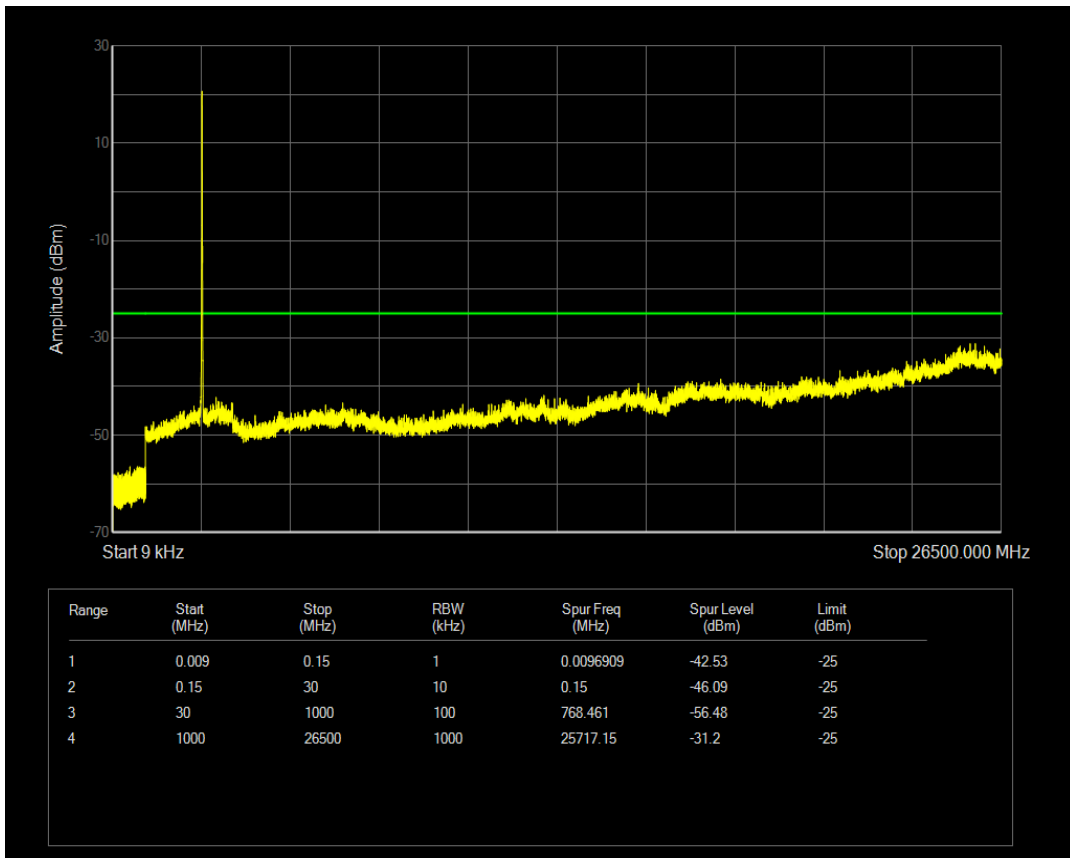

Band41 16QAM BW=10MHz Channel=41540 RB Size=50 Position=#0

Band41 QPSK BW=15MHz Channel=39725 RB Size=1 Position=#0