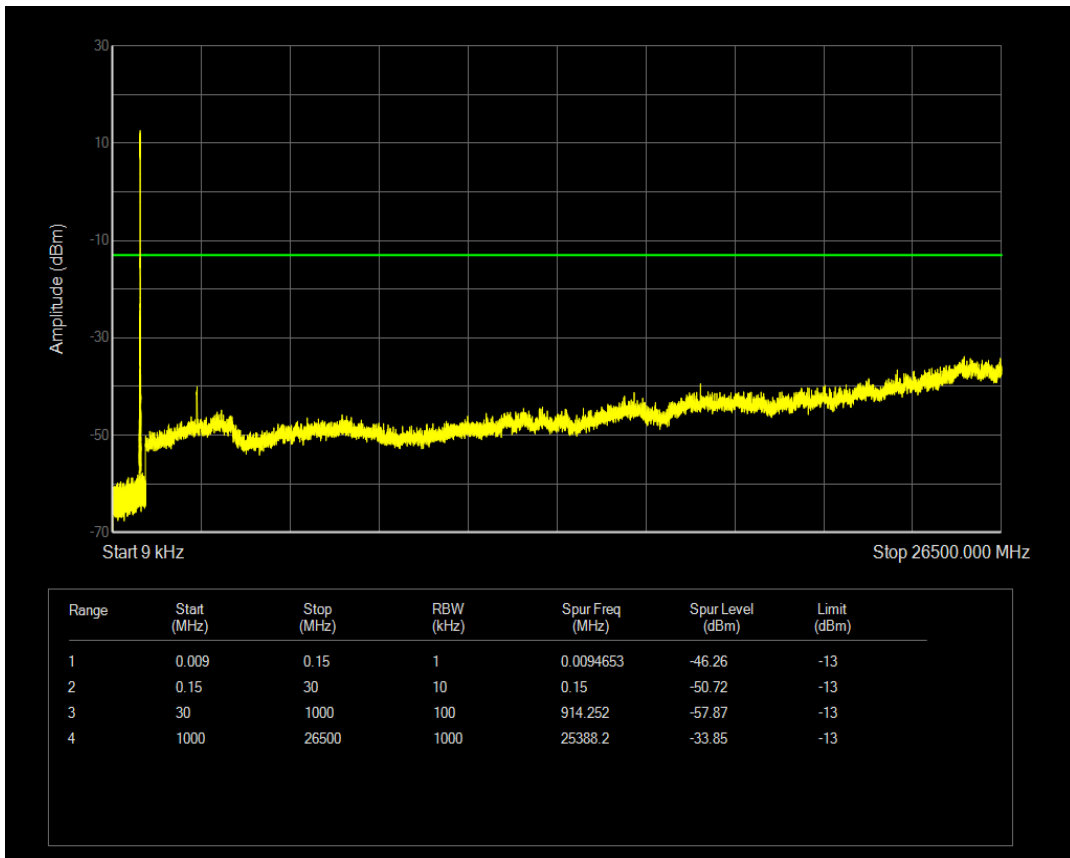

Band5 16QAM BW=10MHz Channel=20525 RB Size=50 Position=#0

Band5 QPSK BW=10MHz Channel=20600 RB Size=1 Position=#0

Band5 QPSK BW=10MHz Channel=20600 RB Size=50 Position=#0

Band5 16QAM BW=10MHz Channel=20600 RB Size=1 Position=#0

Band5 16QAM BW=10MHz Channel=20600 RB Size=50 Position=#0

Band66 QPSK BW=1.4MHz Channel=131979 RB Size=1 Position=#0

Band66 QPSK BW=1.4MHz Channel=131979 RB Size=6 Position=#0

Band66 16QAM BW=1.4MHz Channel=131979 RB Size=1 Position=#0