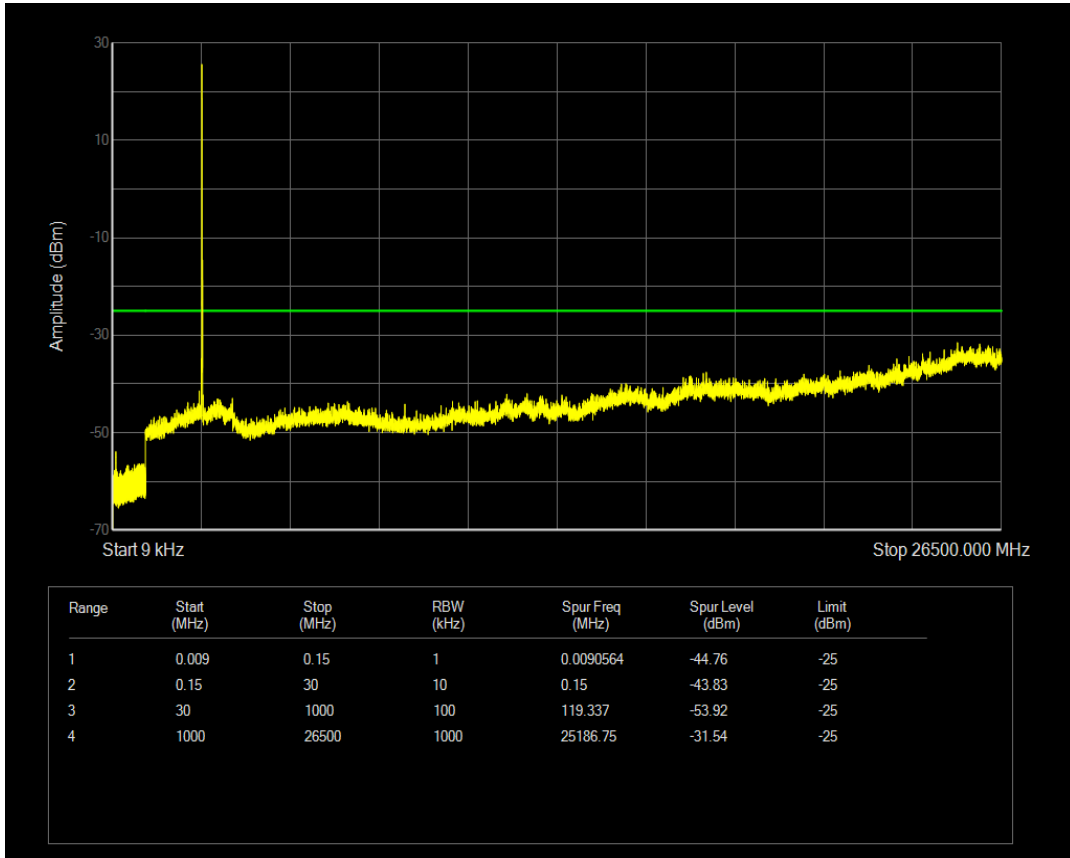

Band41 16QAM BW=10MHz Channel=40620 RB Size=50 Position=#0

Band41 QPSK BW=10MHz Channel=41540 RB Size=1 Position=#0

Band41 QPSK BW=10MHz Channel=41540 RB Size=50 Position=#0

Band41 16QAM BW=10MHz Channel=41540 RB Size=1 Position=#0