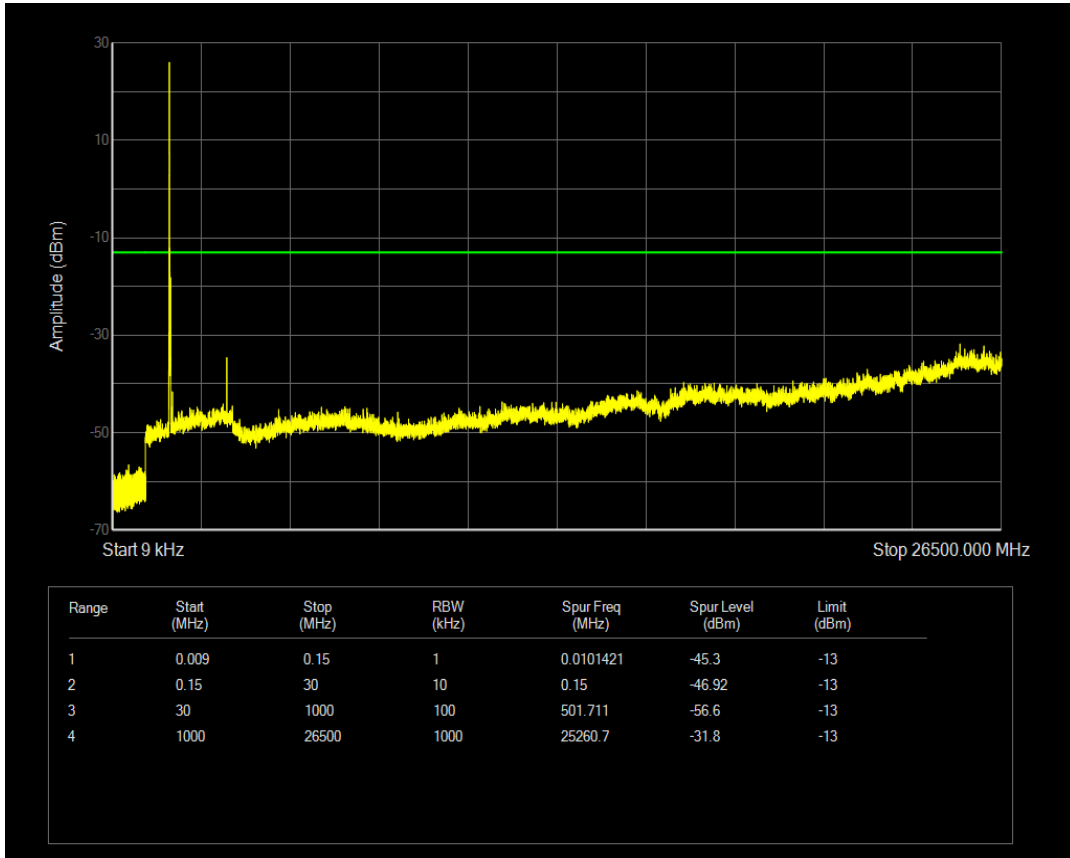

Band4 16QAM BW=15MHz Channel=20175 RB Size=75 Position=#0

Band4 QPSK BW=15MHz Channel=20325 RB Size=1 Position=#0

Band4 QPSK BW=15MHz Channel=20325 RB Size=75 Position=#0

Band4 16QAM BW=15MHz Channel=20325 RB Size=1 Position=#0

Band4 16QAM BW=15MHz Channel=20325 RB Size=75 Position=#0

Band4 QPSK BW=20MHz Channel=20050 RB Size=1 Position=#0

Band4 QPSK BW=20MHz Channel=20050 RB Size=100 Position=#0

Band4 16QAM BW=20MHz Channel=20050 RB Size=1 Position=#0