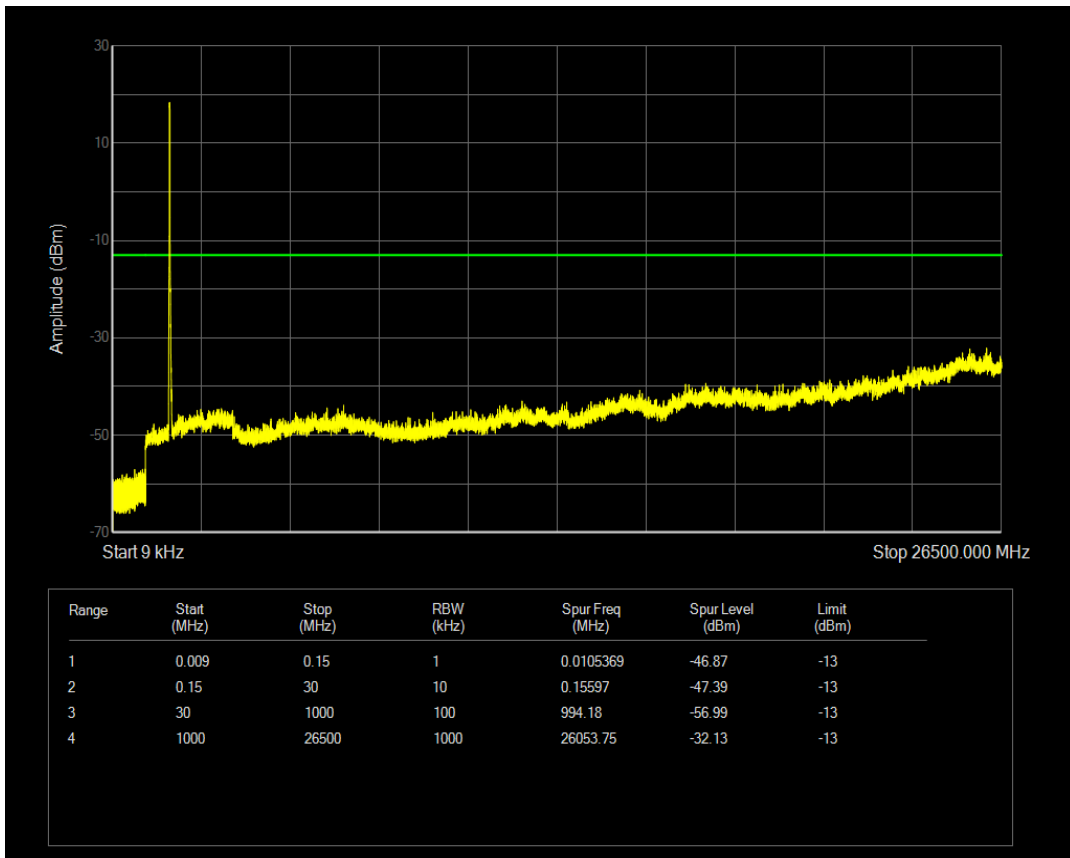

Band4 16QAM BW=15MHz Channel=20175 RB Size=75 Position=#0

Band4 QPSK BW=15MHz Channel=20325 RB Size=1 Position=#0

Band4 QPSK BW=15MHz Channel=20325 RB Size=75 Position=#0

Band4 16QAM BW=15MHz Channel=20325 RB Size=1 Position=#0

Band4 16QAM BW=15MHz Channel=20325 RB Size=75 Position=#0

Band4 QPSK BW=20MHz Channel=20050 RB Size=1 Position=#0

Band4 QPSK BW=20MHz Channel=20050 RB Size=100 Position=#0

Band4 16QAM BW=20MHz Channel=20050 RB Size=1 Position=#0