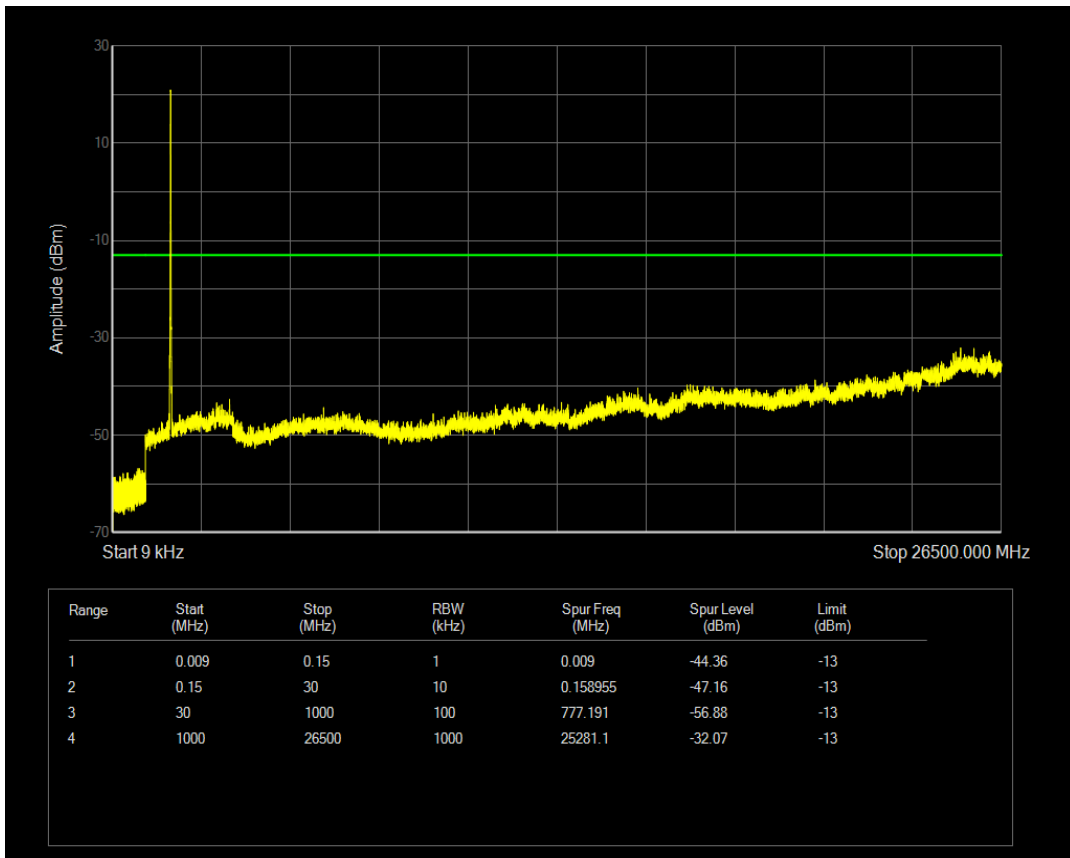

Band4 16QAM BW=5MHz Channel=20375 RB Size=25 Position=#0

Band4 QPSK BW=10MHz Channel=20000 RB Size=1 Position=#0

Band4 QPSK BW=10MHz Channel=20000 RB Size=50 Position=#0

Band4 16QAM BW=10MHz Channel=20000 RB Size=1 Position=#0

Band4 16QAM BW=10MHz Channel=20000 RB Size=50 Position=#0

Band4 QPSK BW=10MHz Channel=20175 RB Size=1 Position=#0

Band4 QPSK BW=10MHz Channel=20175 RB Size=50 Position=#0

Band4 16QAM BW=10MHz Channel=20175 RB Size=1 Position=#0

Band4 16QAM BW=10MHz Channel=20175 RB Size=50 Position=#0

Band4 QPSK BW=10MHz Channel=20350 RB Size=1 Position=#0

Band4 QPSK BW=10MHz Channel=20350 RB Size=50 Position=#0

Band4 16QAM BW=10MHz Channel=20350 RB Size=1 Position=#0