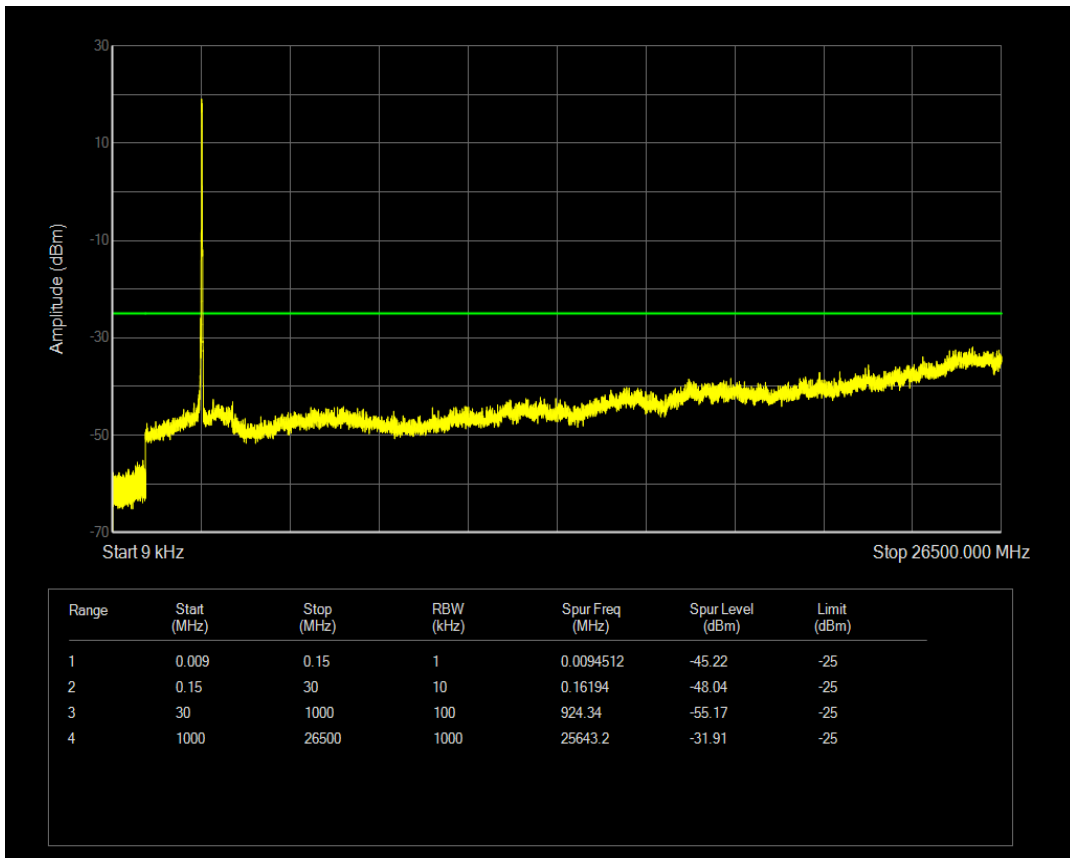

Band41 QPSK BW=20MHz Channel=41490 RB Size=100 Position=#0

Band41 16QAM BW=20MHz Channel=41490 RB Size=1 Position=#0