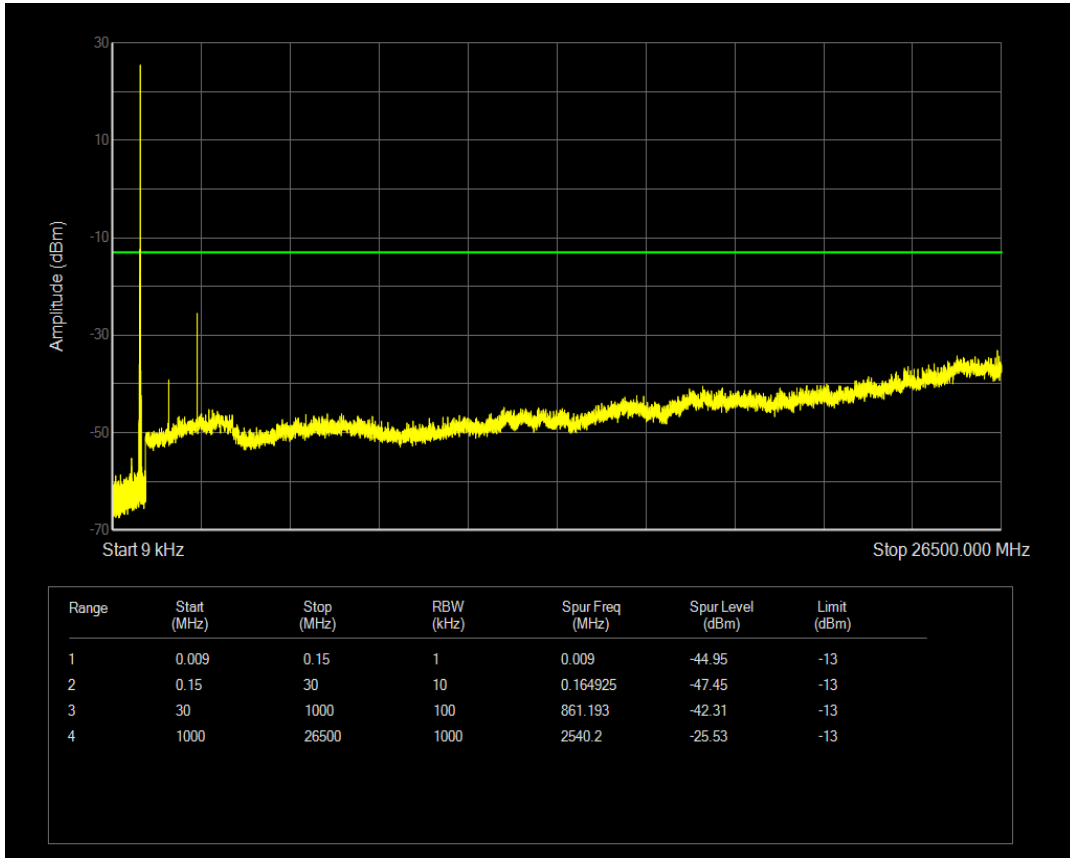

Band5 16QAM BW=3MHz Channel=20415 RB Size=15 Position=#0

Band5 QPSK BW=3MHz Channel=20525 RB Size=1 Position=#0

Band5 QPSK BW=3MHz Channel=20525 RB Size=15 Position=#0

Band5 16QAM BW=3MHz Channel=20525 RB Size=1 Position=#0

Band5 16QAM BW=3MHz Channel=20525 RB Size=15 Position=#0

Band5 QPSK BW=3MHz Channel=20635 RB Size=1 Position=#0

Band5 QPSK BW=3MHz Channel=20635 RB Size=15 Position=#0

Band5 16QAM BW=3MHz Channel=20635 RB Size=1 Position=#0