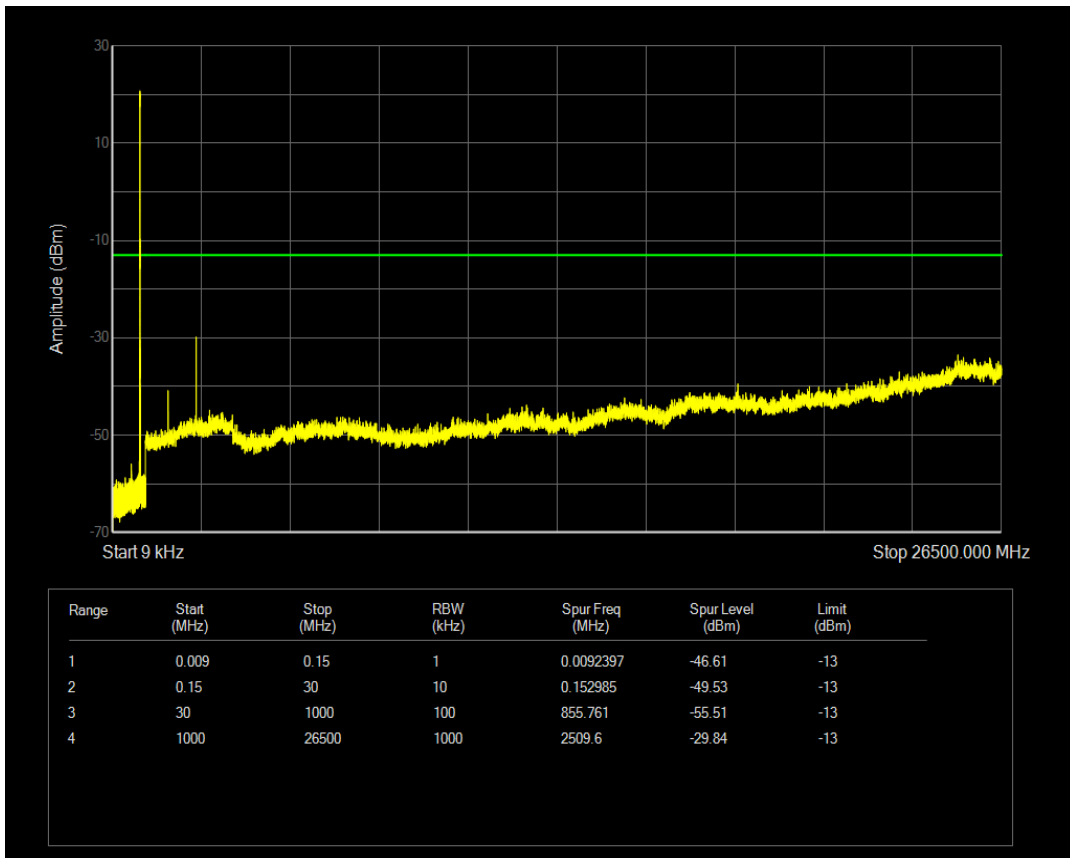

Band41 16QAM BW=20MHz Channel=41490 RB Size=100 Position=#0

Band5 QPSK BW=1.4MHz Channel=20407 RB Size=1 Position=#0

Band5 QPSK BW=1.4MHz Channel=20407 RB Size=6 Position=#0

Band5 16QAM BW=1.4MHz Channel=20407 RB Size=1 Position=#0

Band5 16QAM BW=1.4MHz Channel=20407 RB Size=6 Position=#0

Band5 QPSK BW=1.4MHz Channel=20525 RB Size=1 Position=#0

Band5 QPSK BW=1.4MHz Channel=20525 RB Size=6 Position=#0

Band5 16QAM BW=1.4MHz Channel=20525 RB Size=1 Position=#0