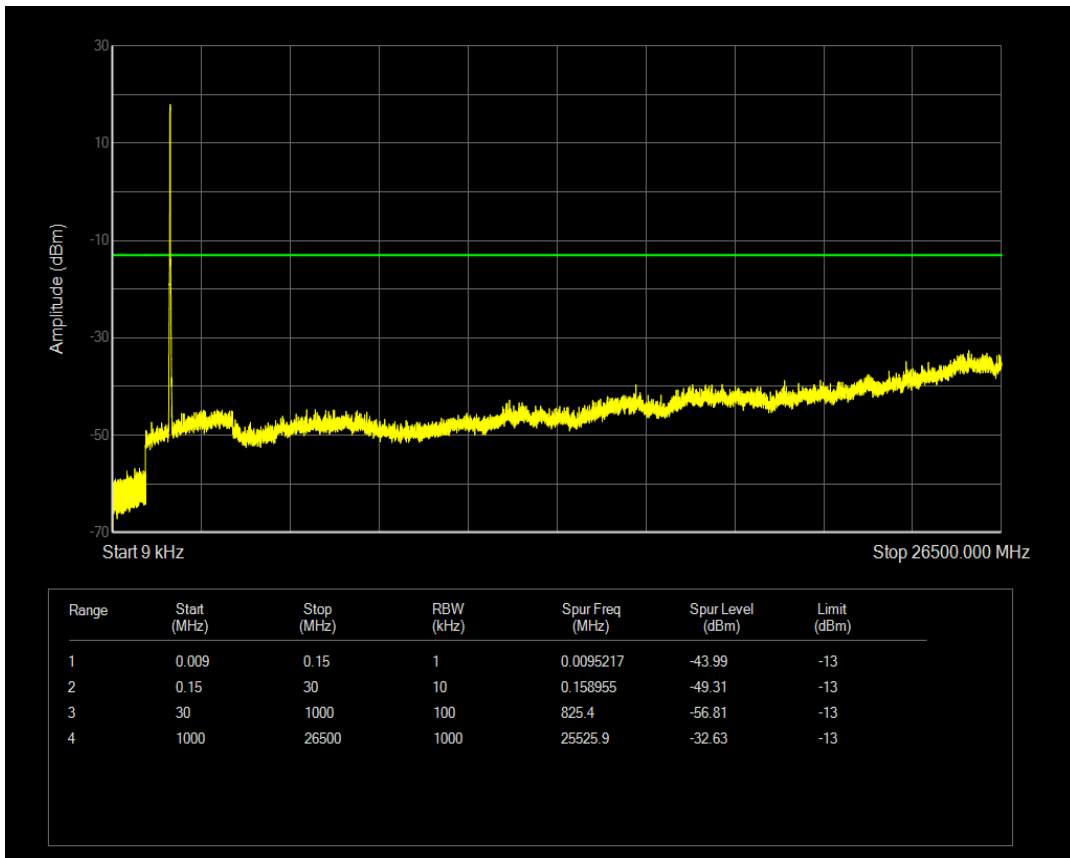

Band4 16QAM BW=20MHz Channel=20050 RB Size=100 Position=#0

Band4 QPSK BW=20MHz Channel=20175 RB Size=1 Position=#0

Band4 QPSK BW=20MHz Channel=20175 RB Size=100 Position=#0

Band4 16QAM BW=20MHz Channel=20175 RB Size=1 Position=#0

Band4 16QAM BW=20MHz Channel=20175 RB Size=100 Position=#0

Band4 QPSK BW=20MHz Channel=20300 RB Size=1 Position=#0

Band4 QPSK BW=20MHz Channel=20300 RB Size=100 Position=#0

Band4 16QAM BW=20MHz Channel=20300 RB Size=1 Position=#0