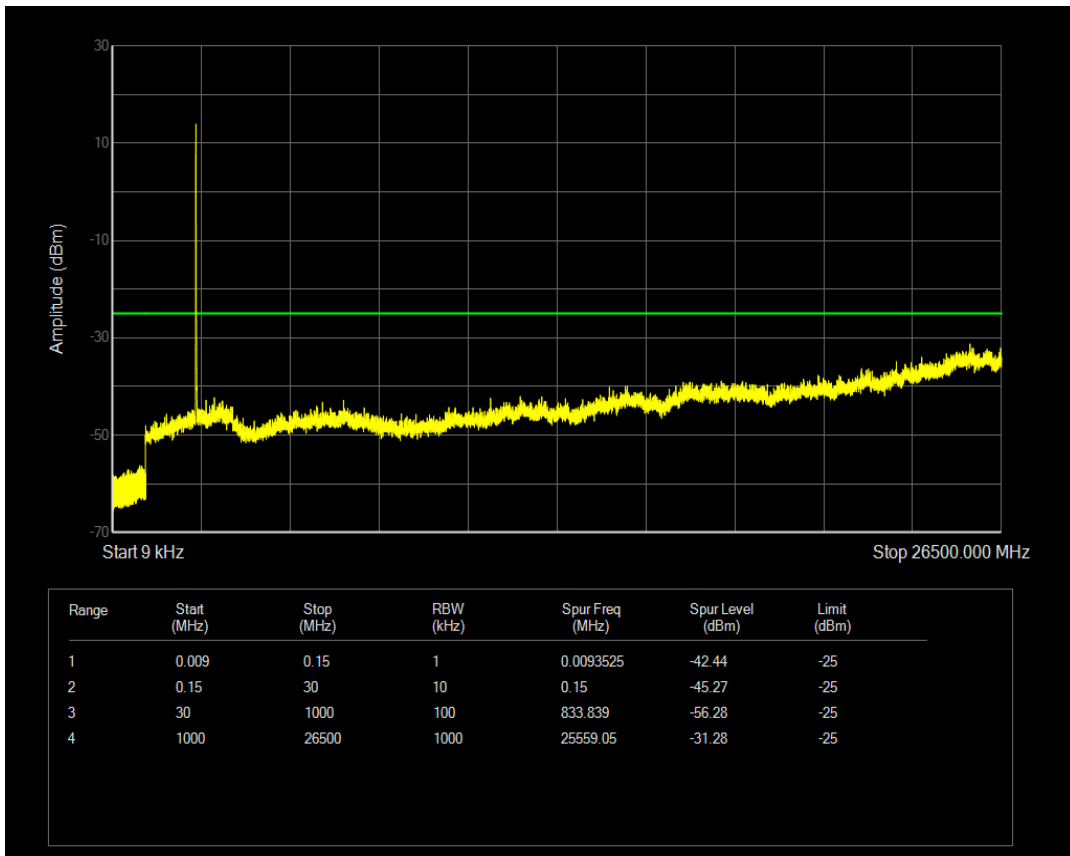

Band41 16QAM BW=10MHz Channel=39700 RB Size=50 Position=#0

Band41 QPSK BW=10MHz Channel=40620 RB Size=1 Position=#0