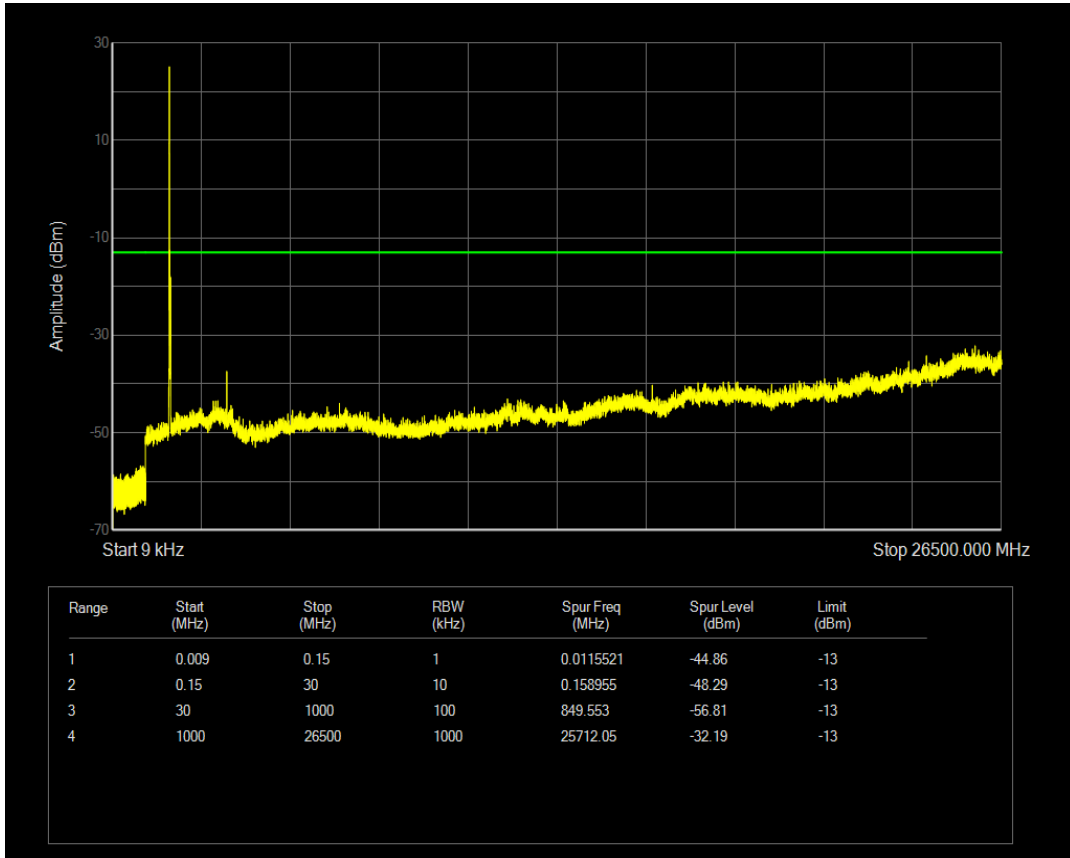

Band4 16QAM BW=15MHz Channel=20325 RB Size=75 Position=#0

Band4 QPSK BW=20MHz Channel=20050 RB Size=1 Position=#0

Band4 QPSK BW=20MHz Channel=20050 RB Size=100 Position=#0

Band4 16QAM BW=20MHz Channel=20050 RB Size=1 Position=#0

Band4 16QAM BW=20MHz Channel=20050 RB Size=100 Position=#0

Band4 QPSK BW=20MHz Channel=20175 RB Size=1 Position=#0

Band4 QPSK BW=20MHz Channel=20175 RB Size=100 Position=#0

Band4 16QAM BW=20MHz Channel=20175 RB Size=1 Position=#0