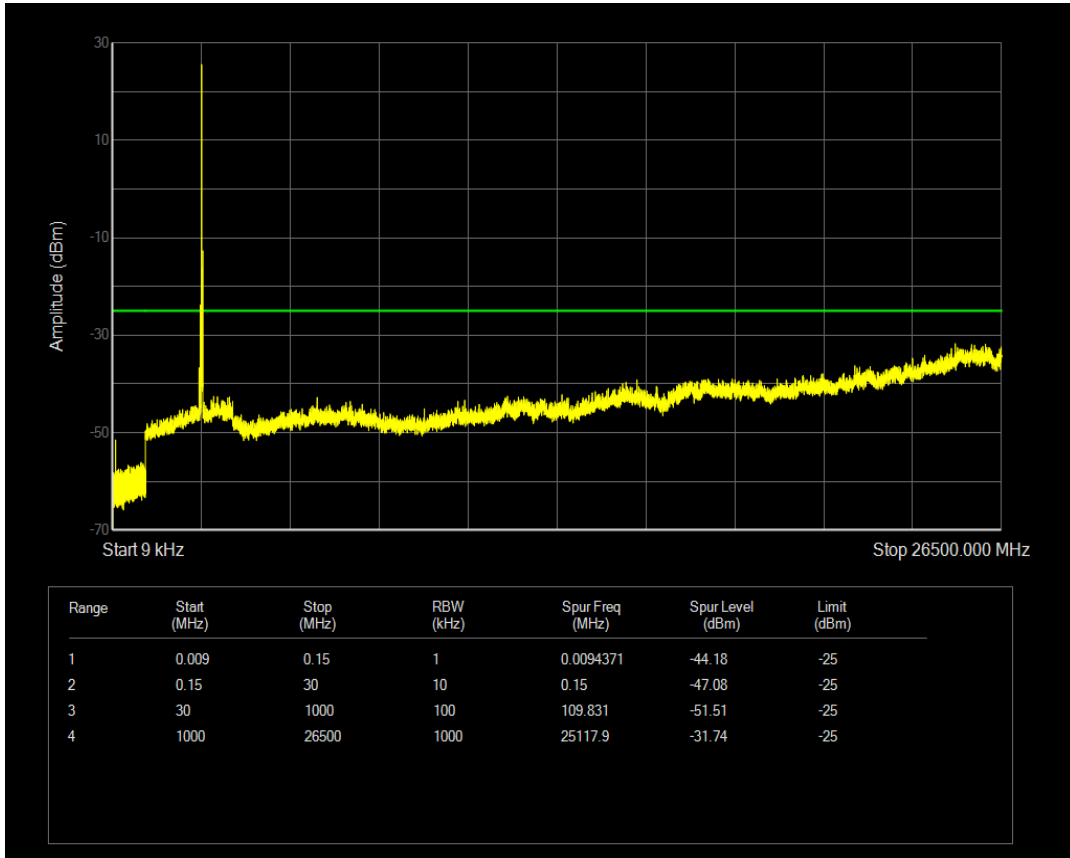

Band41 16QAM BW=20MHz Channel=40620 RB Size=100 Position=#0

Band41 QPSK BW=20MHz Channel=41490 RB Size=1 Position=#0

Band41 QPSK BW=20MHz Channel=41490 RB Size=100 Position=#0

Band41 16QAM BW=20MHz Channel=41490 RB Size=1 Position=#0