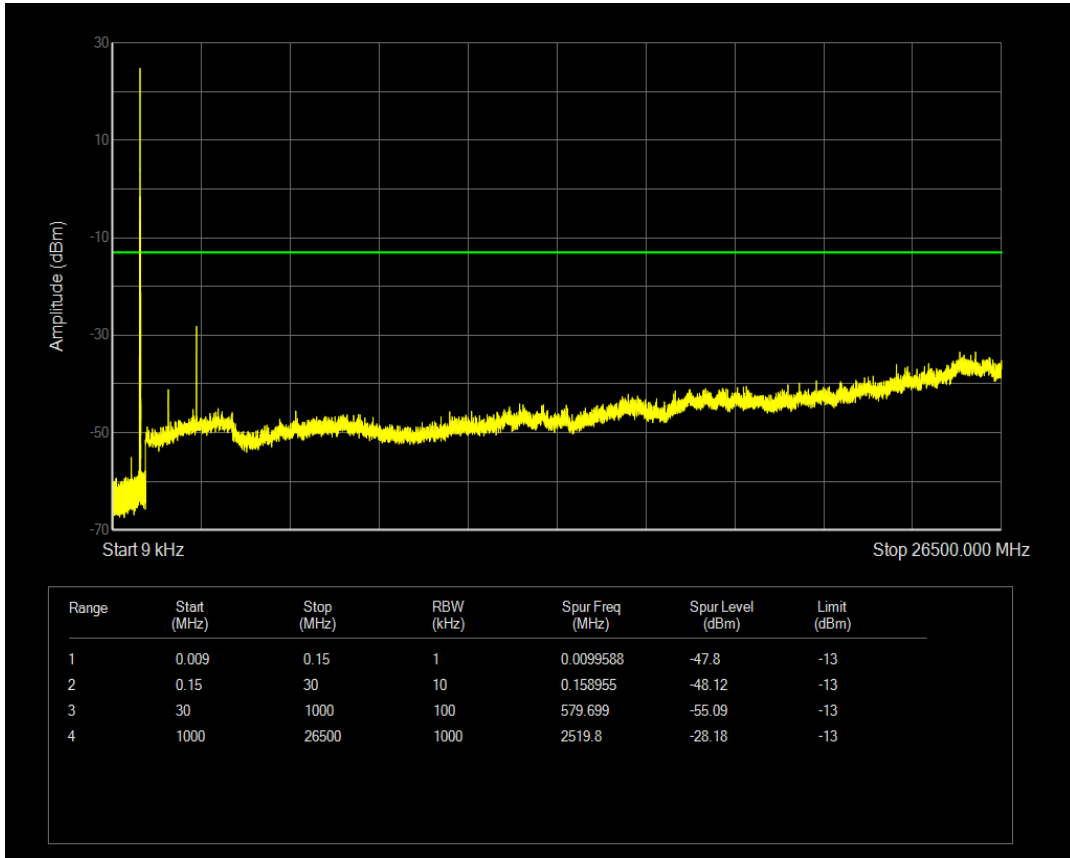

Band5 16QAM BW=5MHz Channel=20625 RB Size=25 Position=#0

Band5 QPSK BW=10MHz Channel=20450 RB Size=1 Position=#0

Band5 QPSK BW=10MHz Channel=20450 RB Size=50 Position=#0

Band5 16QAM BW=10MHz Channel=20450 RB Size=1 Position=#0

Band5 16QAM BW=10MHz Channel=20450 RB Size=50 Position=#0

Band5 QPSK BW=10MHz Channel=20525 RB Size=1 Position=#0

Band5 QPSK BW=10MHz Channel=20525 RB Size=50 Position=#0

Band5 16QAM BW=10MHz Channel=20525 RB Size=1 Position=#0

Band5 16QAM BW=10MHz Channel=20525 RB Size=50 Position=#0

Band5 QPSK BW=10MHz Channel=20600 RB Size=1 Position=#0

Band5 QPSK BW=10MHz Channel=20600 RB Size=50 Position=#0

Band5 16QAM BW=10MHz Channel=20600 RB Size=1 Position=#0