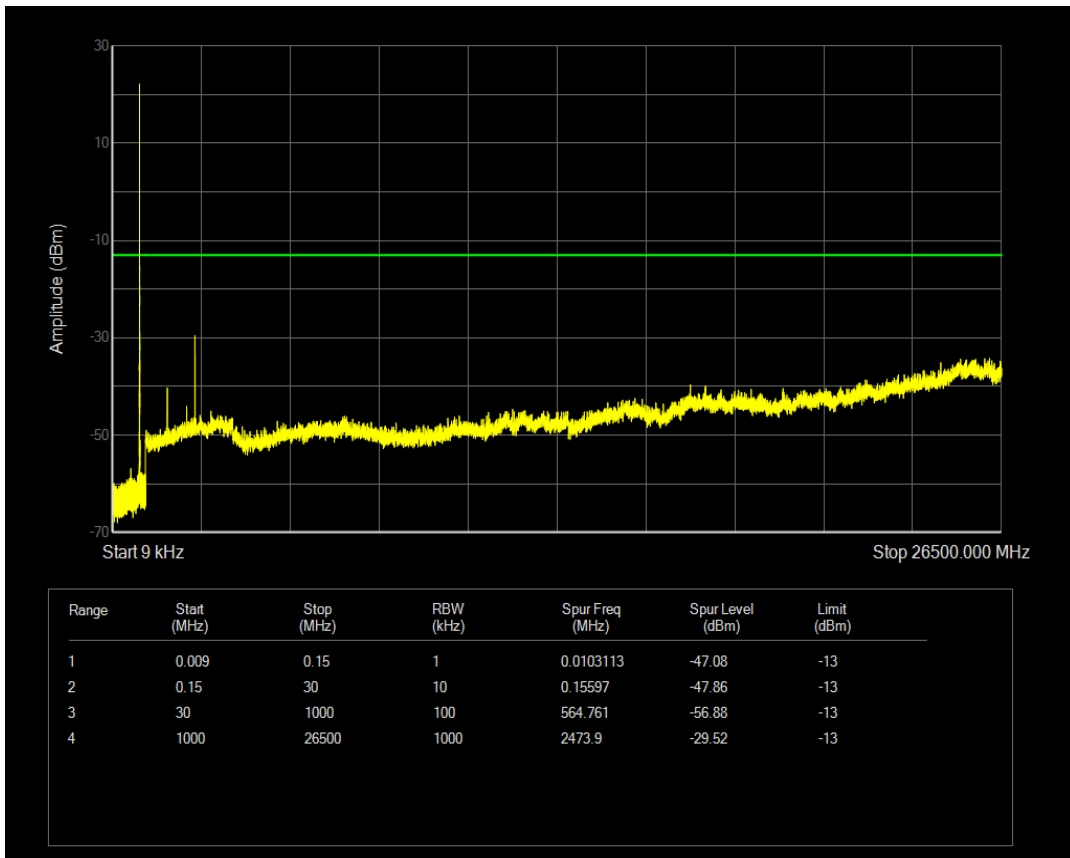

Band5 QPSK BW=1.4MHz Channel=20407 RB Size=6 Position=#0

Band5 16QAM BW=1.4MHz Channel=20407 RB Size=1 Position=#0