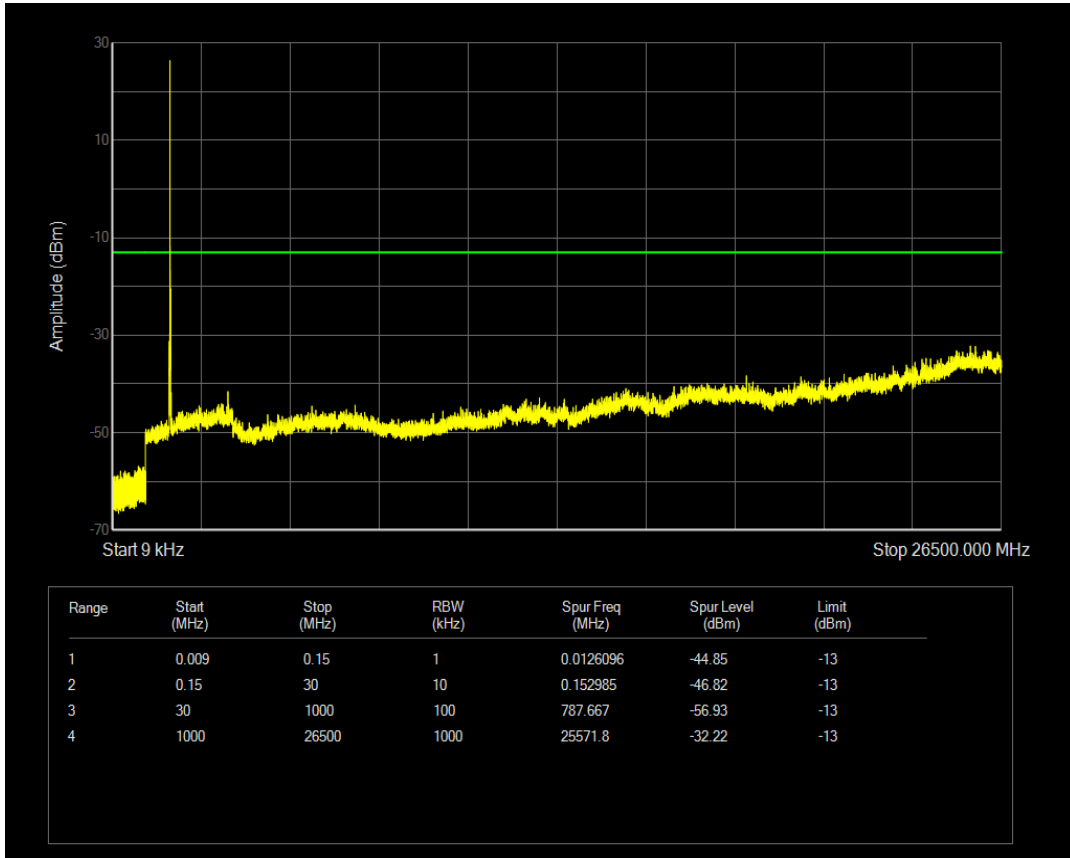

Band4 16QAM BW=5MHz Channel=20375 RB Size=25 Position=#0

Band4 QPSK BW=10MHz Channel=20000 RB Size=1 Position=#0

Band4 QPSK BW=10MHz Channel=20000 RB Size=50 Position=#0

Band4 16QAM BW=10MHz Channel=20000 RB Size=1 Position=#0

Band4 16QAM BW=10MHz Channel=20000 RB Size=50 Position=#0

Band4 QPSK BW=10MHz Channel=20175 RB Size=1 Position=#0

Band4 QPSK BW=10MHz Channel=20175 RB Size=50 Position=#0

Band4 16QAM BW=10MHz Channel=20175 RB Size=1 Position=#0

Band4 16QAM BW=10MHz Channel=20175 RB Size=50 Position=#0

Band4 QPSK BW=10MHz Channel=20350 RB Size=1 Position=#0

Band4 QPSK BW=10MHz Channel=20350 RB Size=50 Position=#0

Band4 16QAM BW=10MHz Channel=20350 RB Size=1 Position=#0