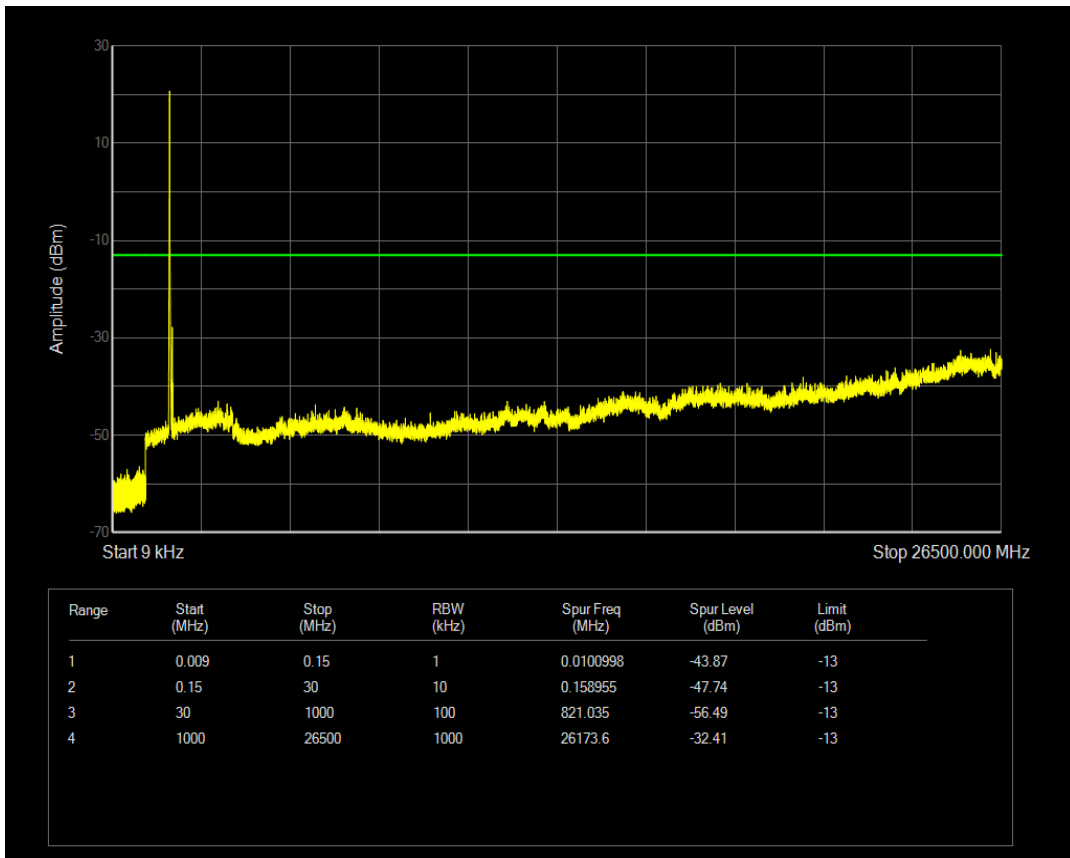

Band4 16QAM BW=10MHz Channel=20175 RB Size=50 Position=#0

Band4 QPSK BW=10MHz Channel=20350 RB Size=1 Position=#0

Band4 QPSK BW=10MHz Channel=20350 RB Size=50 Position=#0

Band4 16QAM BW=10MHz Channel=20350 RB Size=1 Position=#0

Band4 16QAM BW=10MHz Channel=20350 RB Size=50 Position=#0

Band4 QPSK BW=15MHz Channel=20025 RB Size=1 Position=#0

Band4 QPSK BW=15MHz Channel=20025 RB Size=75 Position=#0

Band4 16QAM BW=15MHz Channel=20025 RB Size=1 Position=#0