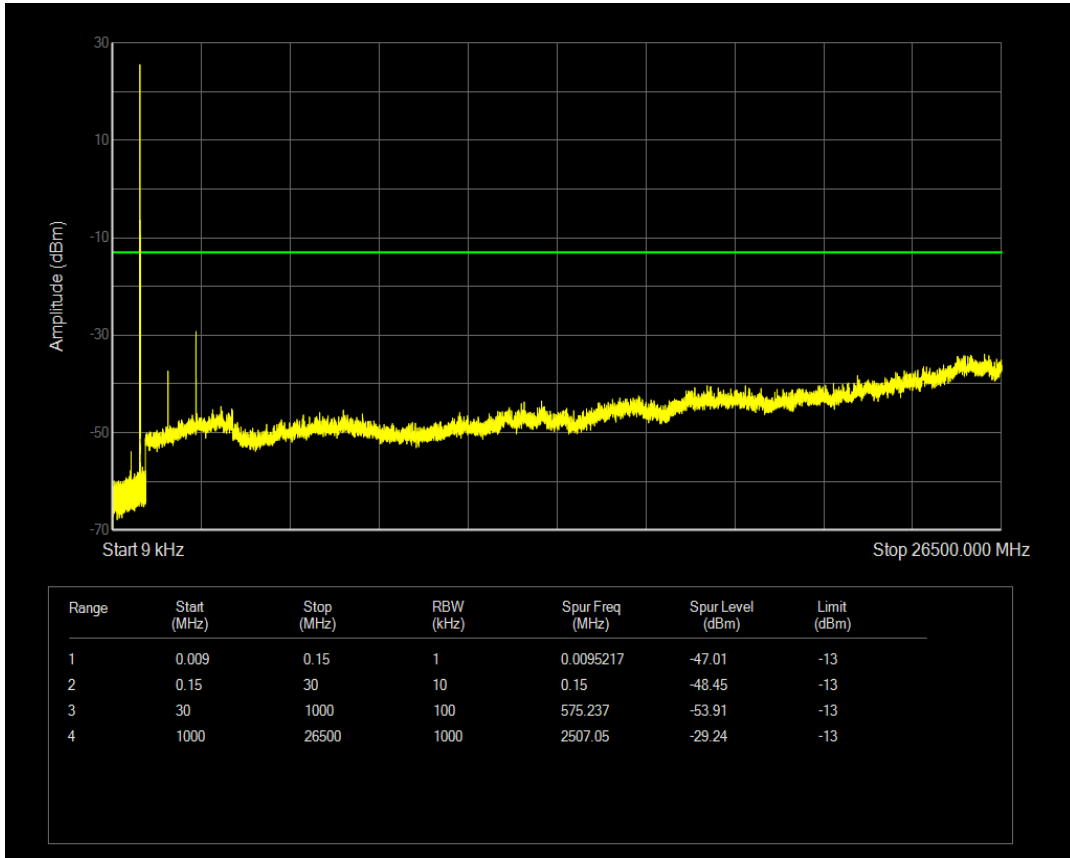

Band5 16QAM BW=3MHz Channel=20415 RB Size=15 Position=#0

Band5 QPSK BW=3MHz Channel=20525 RB Size=1 Position=#0

Band5 QPSK BW=3MHz Channel=20525 RB Size=15 Position=#0

Band5 16QAM BW=3MHz Channel=20525 RB Size=1 Position=#0

Band5 16QAM BW=3MHz Channel=20525 RB Size=15 Position=#0

Band5 QPSK BW=3MHz Channel=20635 RB Size=1 Position=#0

Band5 QPSK BW=3MHz Channel=20635 RB Size=15 Position=#0

Band5 16QAM BW=3MHz Channel=20635 RB Size=1 Position=#0