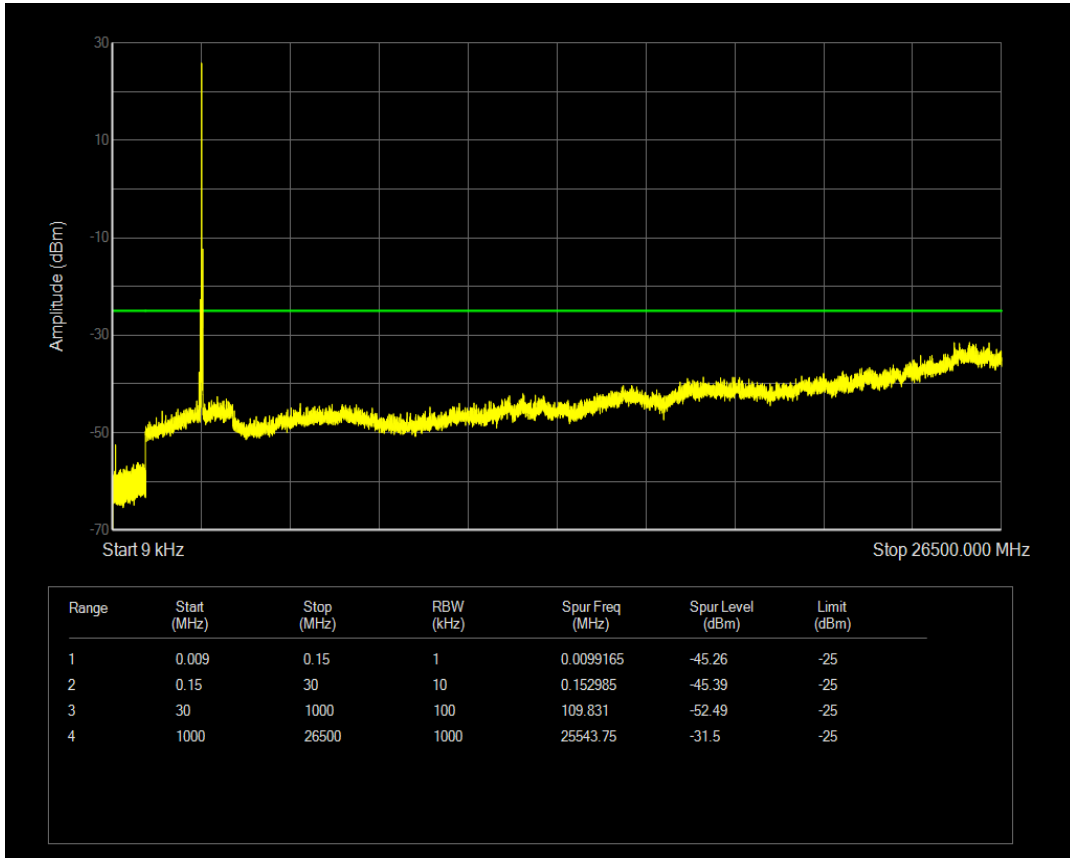

Band41 QPSK BW=20MHz Channel=41490 RB Size=1 Position=#0

Band41 QPSK BW=20MHz Channel=41490 RB Size=100 Position=#0