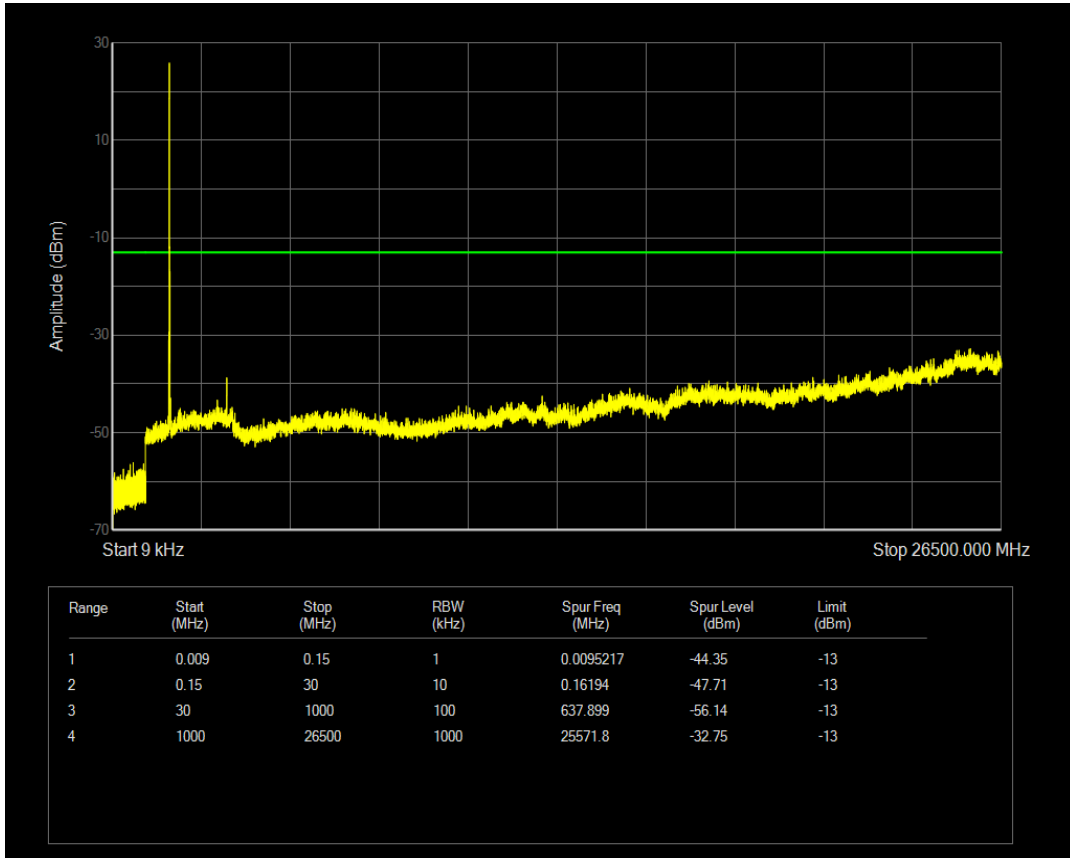

Band4 16QAM BW=5MHz Channel=20375 RB Size=25 Position=#0

Band4 QPSK BW=10MHz Channel=20000 RB Size=1 Position=#0

Band4 QPSK BW=10MHz Channel=20000 RB Size=50 Position=#0

Band4 16QAM BW=10MHz Channel=20000 RB Size=1 Position=#0

Band4 16QAM BW=10MHz Channel=20000 RB Size=50 Position=#0

Band4 QPSK BW=10MHz Channel=20175 RB Size=1 Position=#0

Band4 QPSK BW=10MHz Channel=20175 RB Size=50 Position=#0

Band4 16QAM BW=10MHz Channel=20175 RB Size=1 Position=#0