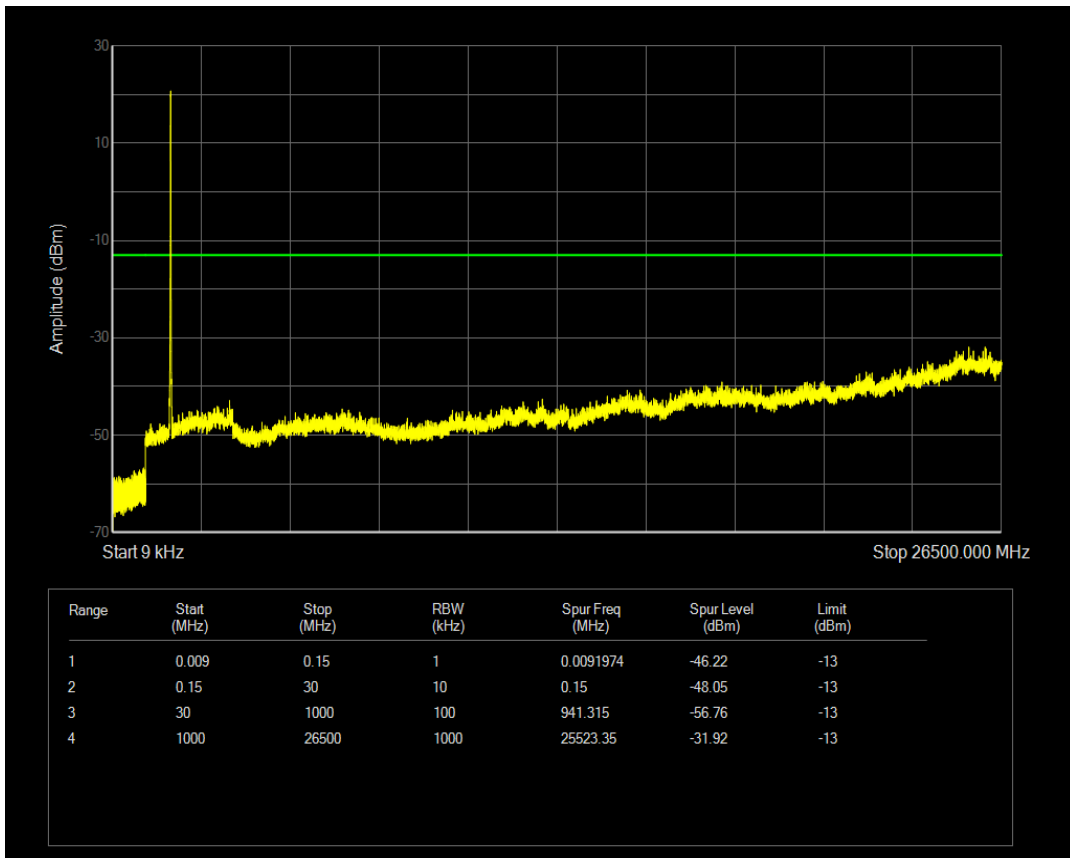

Band4 16QAM BW=10MHz Channel=20175 RB Size=50 Position=#0

Band4 QPSK BW=10MHz Channel=20350 RB Size=1 Position=#0

Band4 QPSK BW=10MHz Channel=20350 RB Size=50 Position=#0

Band4 16QAM BW=10MHz Channel=20350 RB Size=1 Position=#0

Band4 16QAM BW=10MHz Channel=20350 RB Size=50 Position=#0

Band4 QPSK BW=15MHz Channel=20025 RB Size=1 Position=#0

Band4 QPSK BW=15MHz Channel=20025 RB Size=75 Position=#0

Band4 16QAM BW=15MHz Channel=20025 RB Size=1 Position=#0