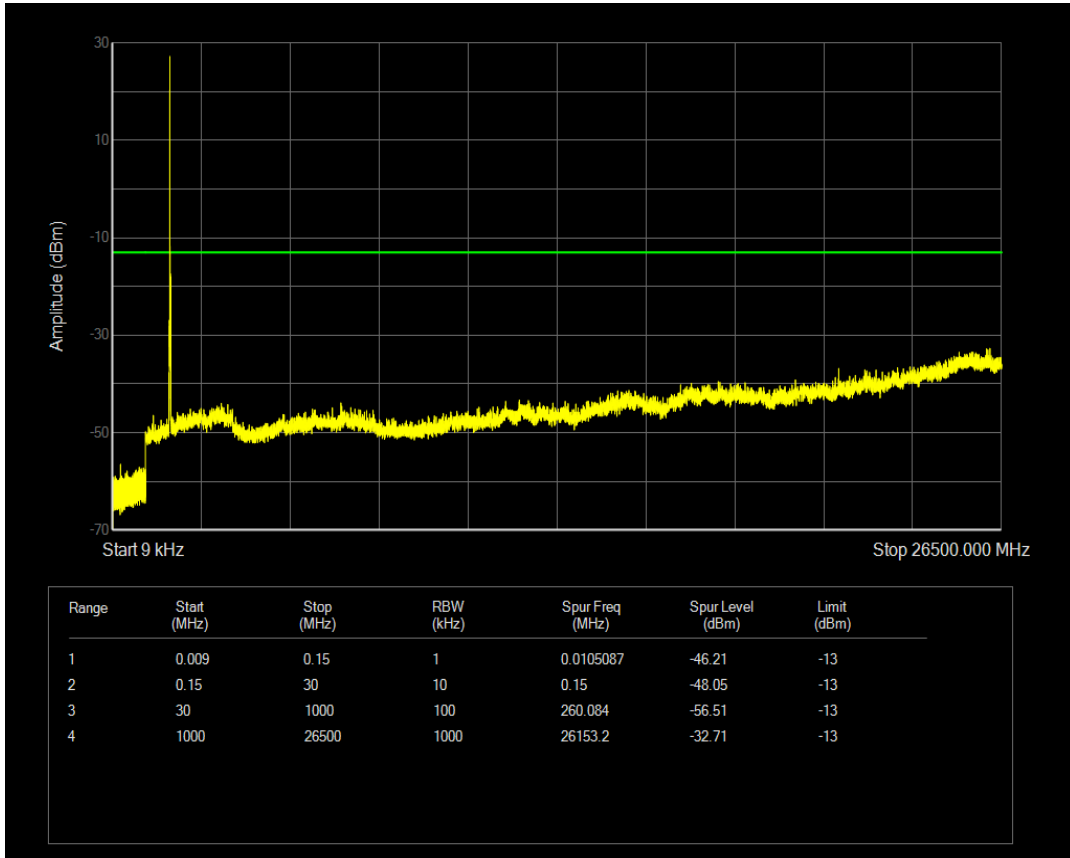

Band4 16QAM BW=10MHz Channel=20175 RB Size=50 Position=#0

Band4 QPSK BW=10MHz Channel=20350 RB Size=1 Position=#0

Band4 QPSK BW=10MHz Channel=20350 RB Size=50 Position=#0

Band4 16QAM BW=10MHz Channel=20350 RB Size=1 Position=#0

Band4 16QAM BW=10MHz Channel=20350 RB Size=50 Position=#0

Band4 QPSK BW=15MHz Channel=20025 RB Size=1 Position=#0

Band4 QPSK BW=15MHz Channel=20025 RB Size=75 Position=#0

Band4 16QAM BW=15MHz Channel=20025 RB Size=1 Position=#0

Band4 16QAM BW=15MHz Channel=20025 RB Size=75 Position=#0

Band4 QPSK BW=15MHz Channel=20175 RB Size=1 Position=#0

Band4 QPSK BW=15MHz Channel=20175 RB Size=75 Position=#0

Band4 16QAM BW=15MHz Channel=20175 RB Size=1 Position=#0