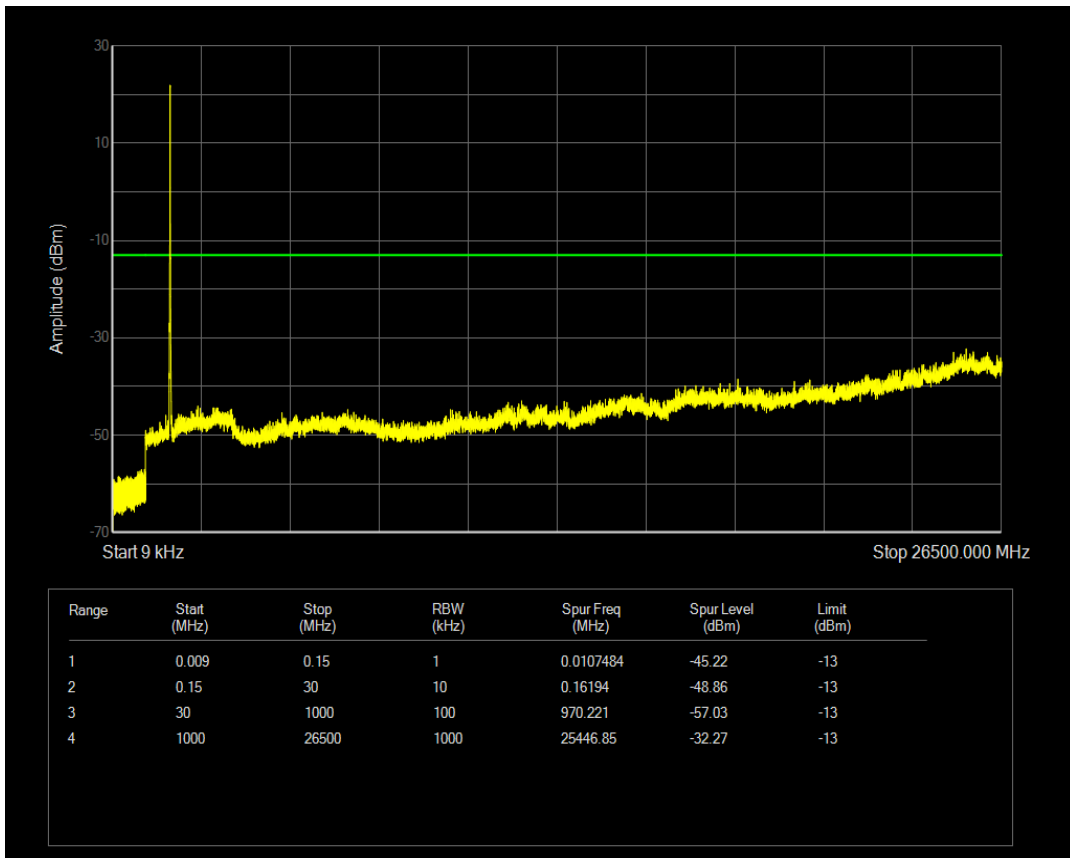

Band4 16QAM BW=5MHz Channel=20375 RB Size=25 Position=#0

Band4 QPSK BW=10MHz Channel=20000 RB Size=1 Position=#0

Band4 QPSK BW=10MHz Channel=20000 RB Size=50 Position=#0

Band4 16QAM BW=10MHz Channel=20000 RB Size=1 Position=#0

Band4 16QAM BW=10MHz Channel=20000 RB Size=50 Position=#0

Band4 QPSK BW=10MHz Channel=20175 RB Size=1 Position=#0

Band4 QPSK BW=10MHz Channel=20175 RB Size=50 Position=#0

Band4 16QAM BW=10MHz Channel=20175 RB Size=1 Position=#0