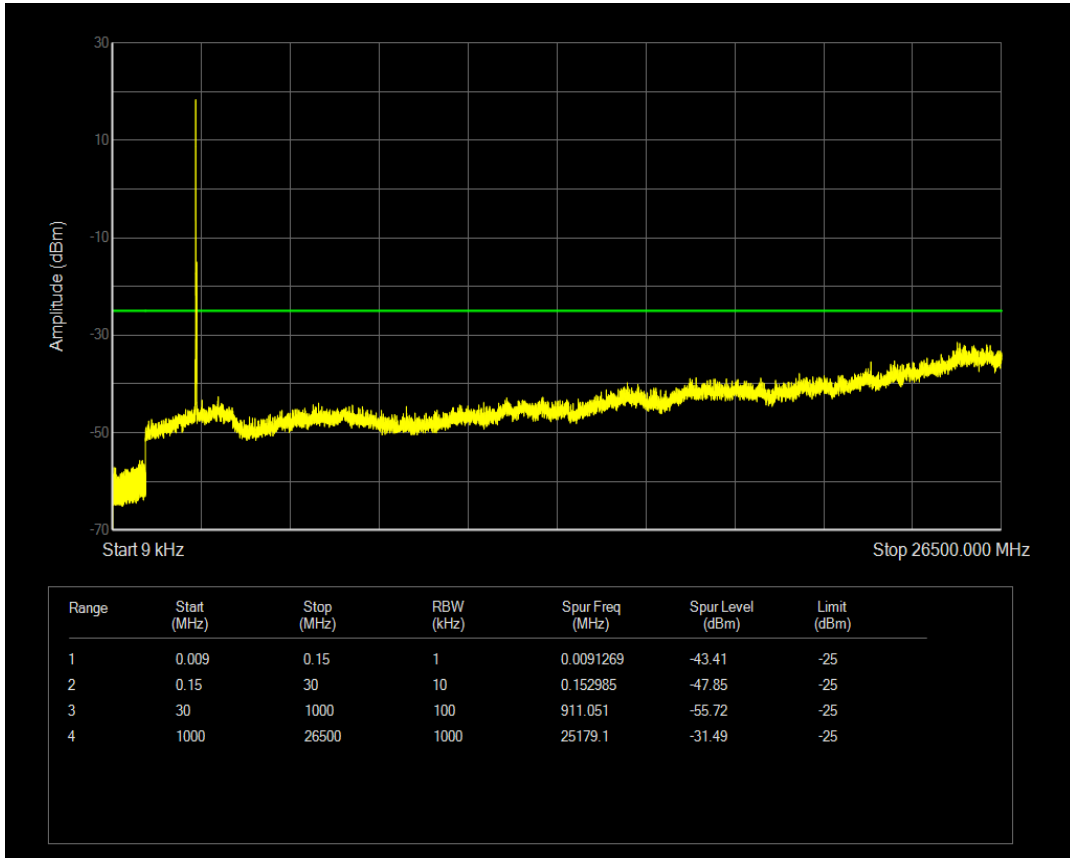

Band41 QPSK BW=15MHz Channel=39725 RB Size=1 Position=#0

Band41 QPSK BW=15MHz Channel=39725 RB Size=75 Position=#0