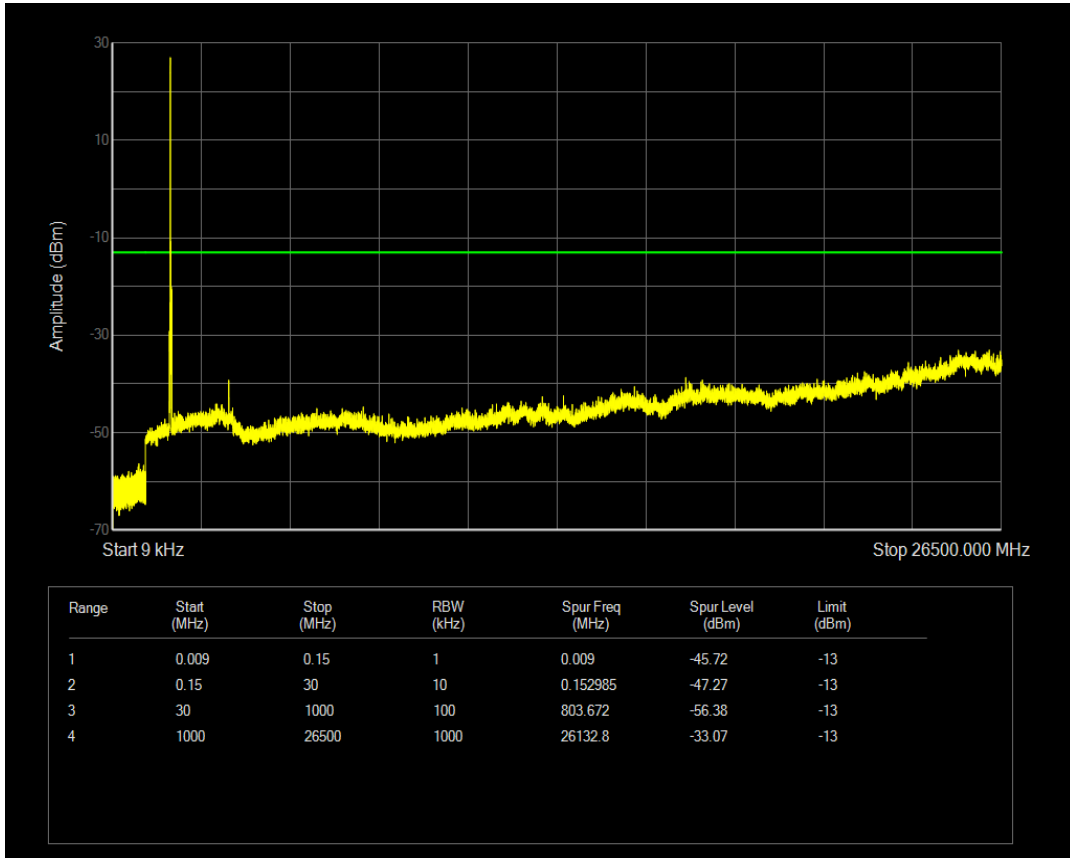

Band4 16QAM BW=15MHz Channel=20175 RB Size=75 Position=#0

Band4 QPSK BW=15MHz Channel=20325 RB Size=1 Position=#0

Band4 QPSK BW=15MHz Channel=20325 RB Size=75 Position=#0

Band4 16QAM BW=15MHz Channel=20325 RB Size=1 Position=#0

Band4 16QAM BW=15MHz Channel=20325 RB Size=75 Position=#0

Band4 QPSK BW=20MHz Channel=20050 RB Size=1 Position=#0

Band4 QPSK BW=20MHz Channel=20050 RB Size=100 Position=#0

Band4 16QAM BW=20MHz Channel=20050 RB Size=1 Position=#0