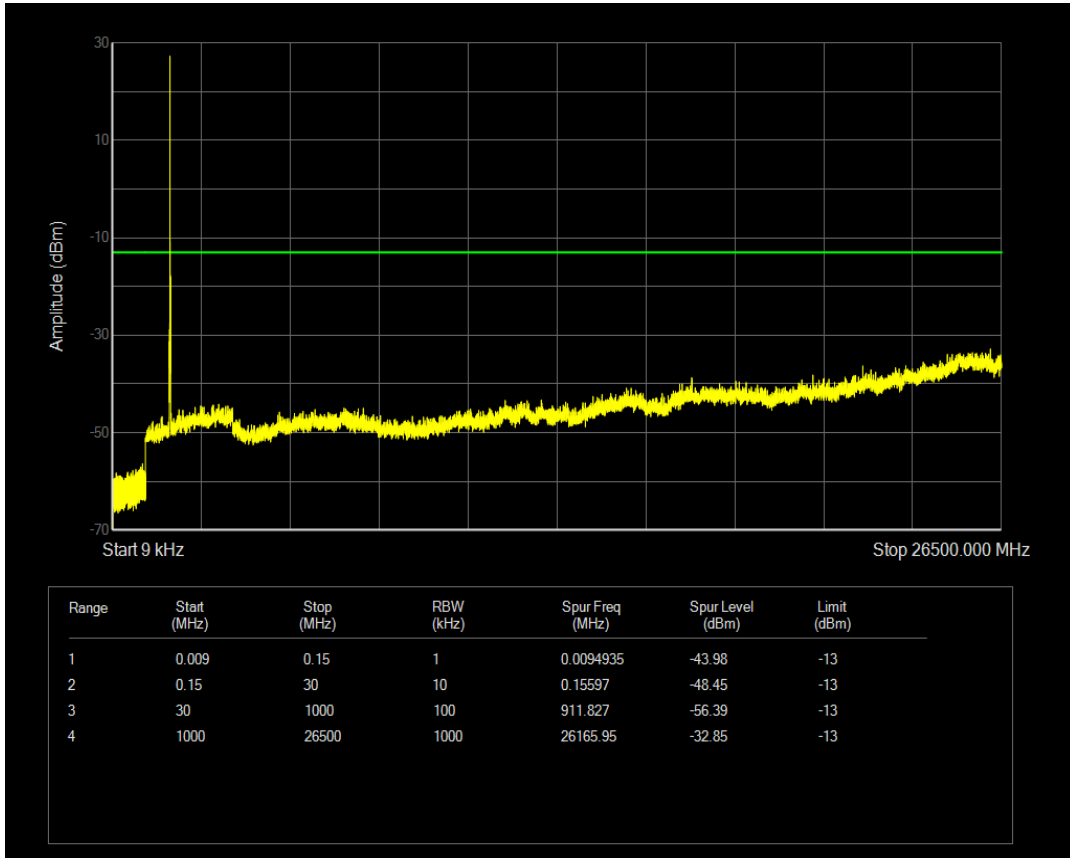

Band4 16QAM BW=5MHz Channel=20375 RB Size=25 Position=#0

Band4 QPSK BW=10MHz Channel=20000 RB Size=1 Position=#0

Band4 QPSK BW=10MHz Channel=20000 RB Size=50 Position=#0

Band4 16QAM BW=10MHz Channel=20000 RB Size=1 Position=#0

Band4 16QAM BW=10MHz Channel=20000 RB Size=50 Position=#0

Band4 QPSK BW=10MHz Channel=20175 RB Size=1 Position=#0

Band4 QPSK BW=10MHz Channel=20175 RB Size=50 Position=#0

Band4 16QAM BW=10MHz Channel=20175 RB Size=1 Position=#0