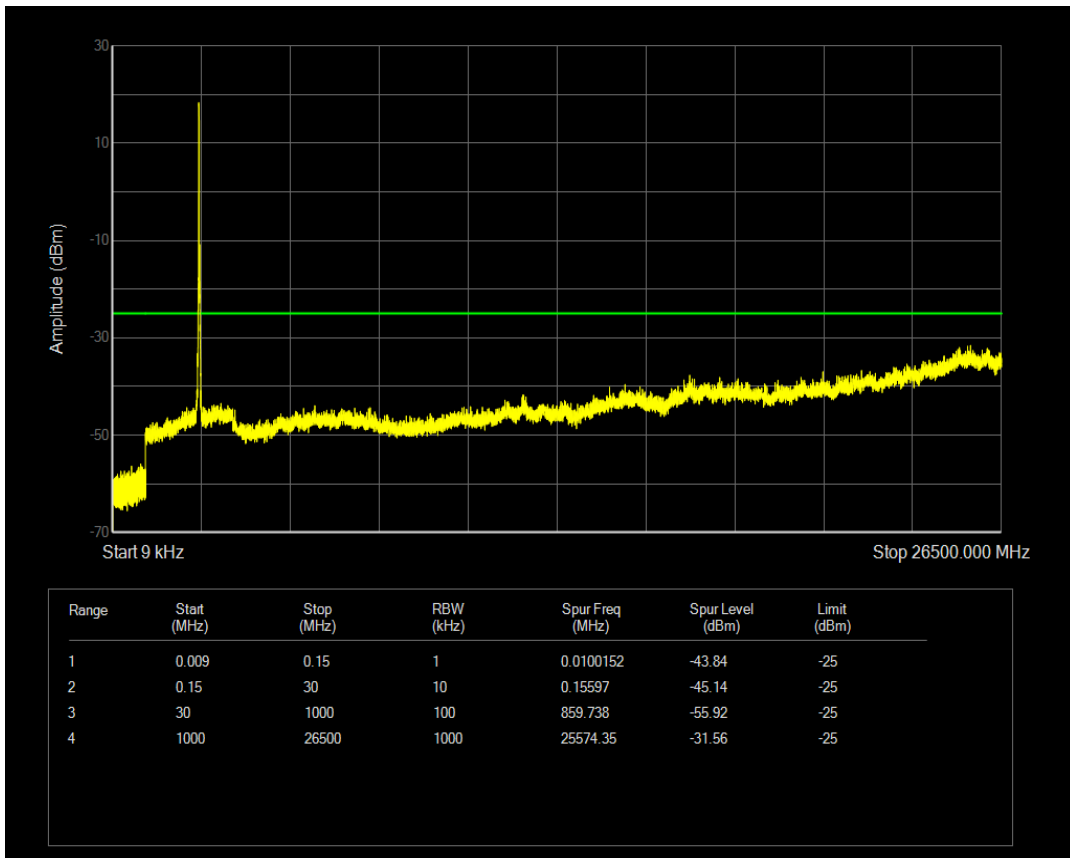

Band41 16QAM BW=20MHz Channel=40620 RB Size=100 Position=#0

Band41 QPSK BW=20MHz Channel=41490 RB Size=1 Position=#0