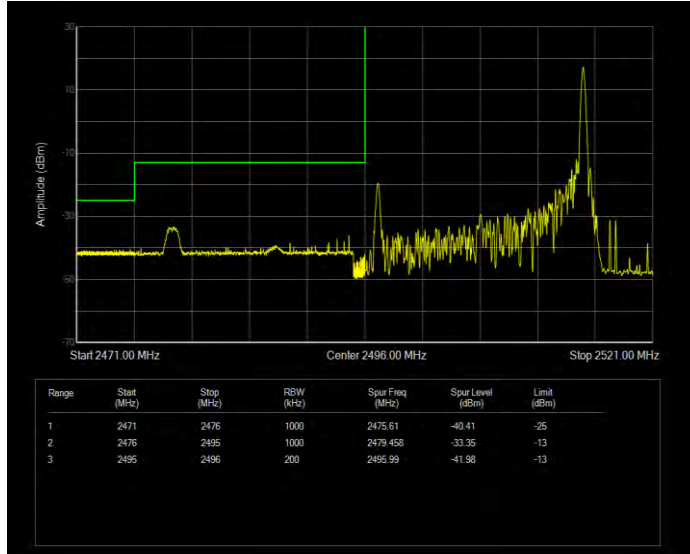

Band41 QPSK BW=20MHz Channel=39750 RB Size=100 Position=#0 Extended

Band41 QPSK BW=20MHz Channel=39750 RB Size=1 Position=#Max Normal