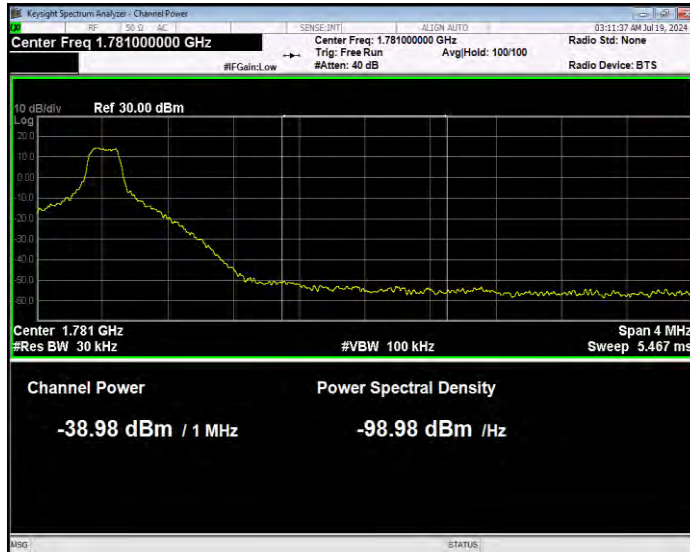

Band66 QPSK BW=10MHz Channel=132022 RB Size=50 Position=#0 Normal

Band66 QPSK BW=10MHz Channel=132622 RB Size=1 Position=#0 Extended

Band66 QPSK BW=10MHz Channel=132622 RB Size=1 Position=#0 Normal

Band66 QPSK BW=10MHz Channel=132622 RB Size=1 Position=#Max Extended