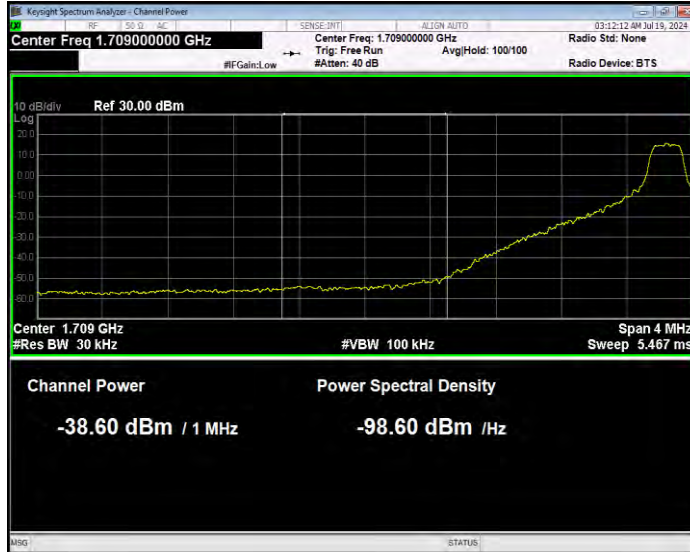

Band66 QPSK BW=10MHz Channel=132622 RB Size=1 Position=#Max Normal

Band66 QPSK BW=10MHz Channel=132622 RB Size=50 Position=#0 Extended

Band66 QPSK BW=10MHz Channel=132622 RB Size=50 Position=#0 Normal

Band66 QPSK BW=15MHz Channel=132047 RB Size=1 Position=#0 Extended