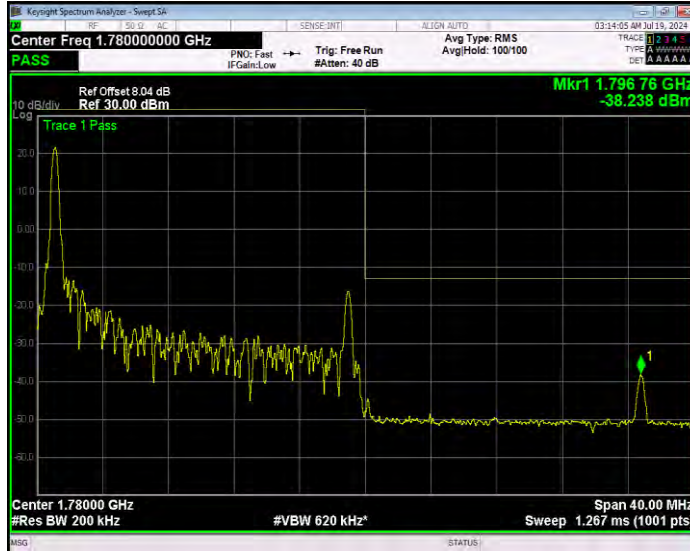

Band66 QPSK BW=20MHz Channel=132572 RB Size=1 Position=#0 Normal