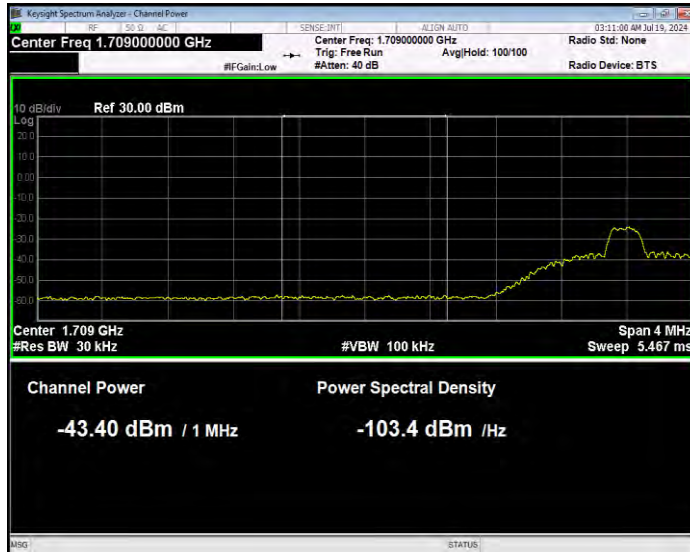

Band66 QPSK BW=10MHz Channel=132022 RB Size=1 Position=#Max Extended