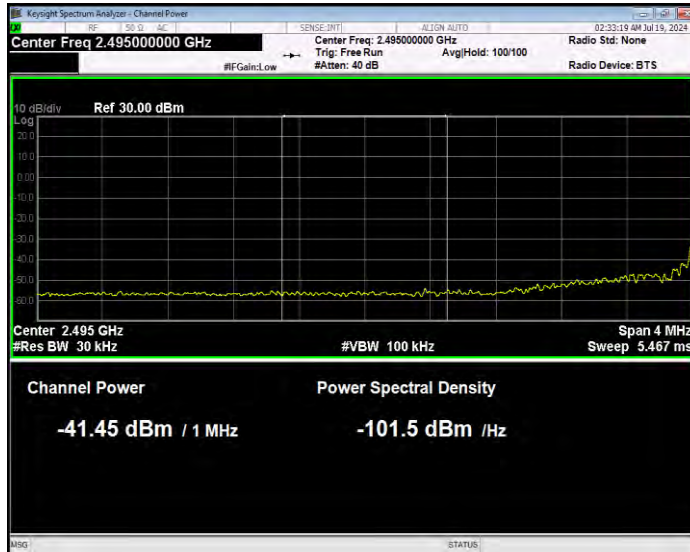

Band41 QPSK BW=20MHz Channel=39750 RB Size=1 Position=#Max Normal

Band41 QPSK BW=20MHz Channel=39750 RB Size=1 Position=#Max Extended