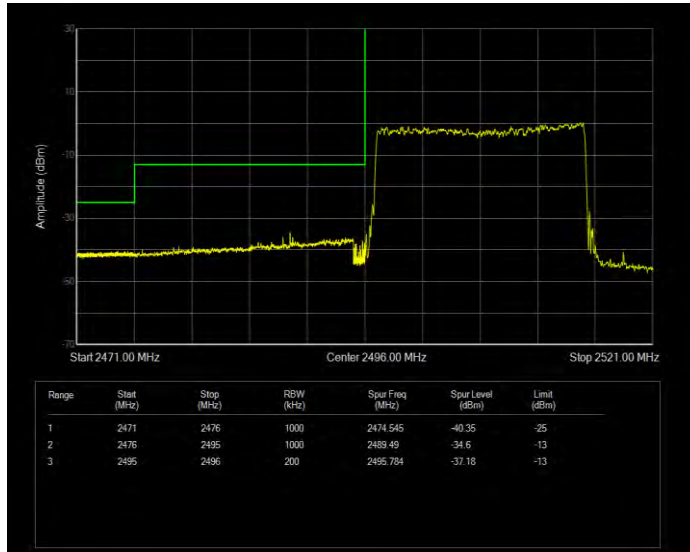

Band41 QPSK BW=20MHz Channel=39750 RB Size=1 Position=#Max Extended

Band41 QPSK BW=20MHz Channel=39750 RB Size=1 Position=#Max Normal

Band41 QPSK BW=20MHz Channel=39750 RB Size=100 Position=#0 Extended

Band41 QPSK BW=20MHz Channel=39750 RB Size=100 Position=#0 Normal