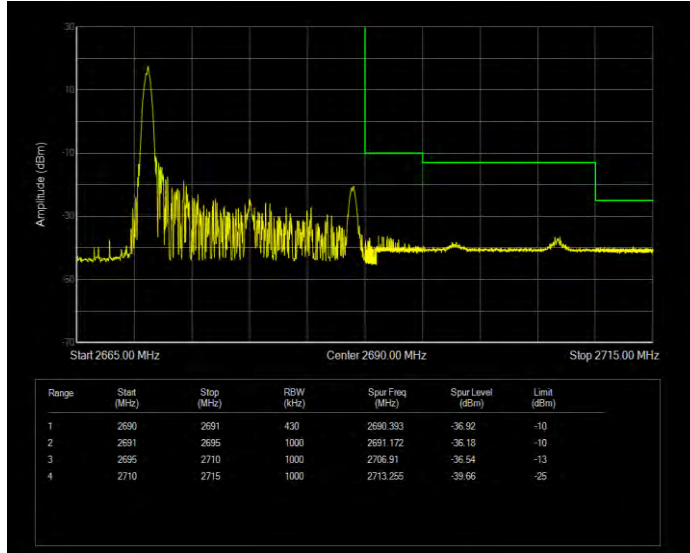

Band41 QPSK BW=20MHz Channel=41490 RB Size=1 Position=#0 Normal