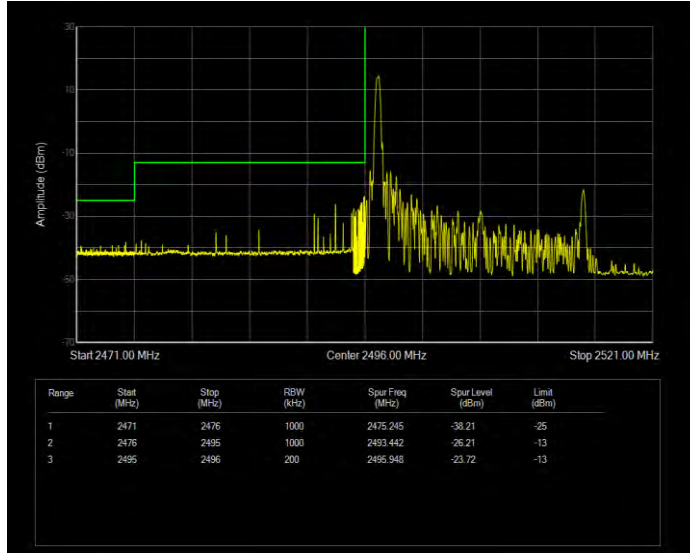

Band41 QPSK BW=15MHz Channel=41515 RB Size=75 Position=#0 Extended

Band41 QPSK BW=15MHz Channel=41515 RB Size=75 Position=#0 Normal

Band41 QPSK BW=20MHz Channel=39750 RB Size=1 Position=#0 Extended

Band41 QPSK BW=20MHz Channel=39750 RB Size=1 Position=#0 Normal