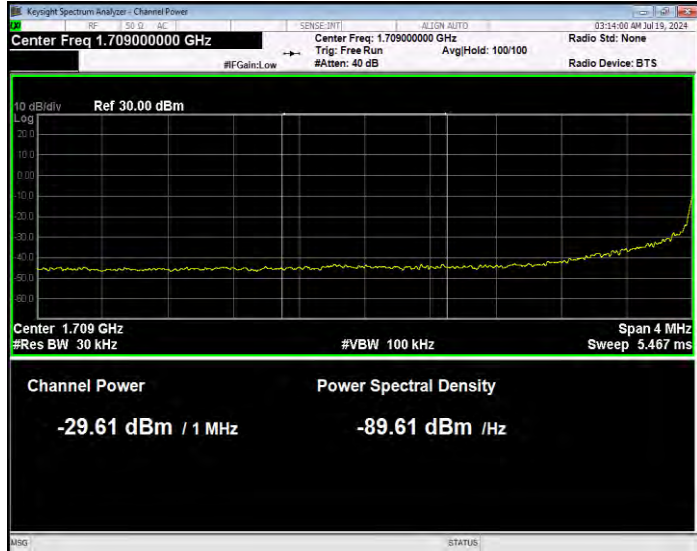

Band66 16QAM BW=20MHz Channel=132072 RB Size=100 Position=#0 Extended