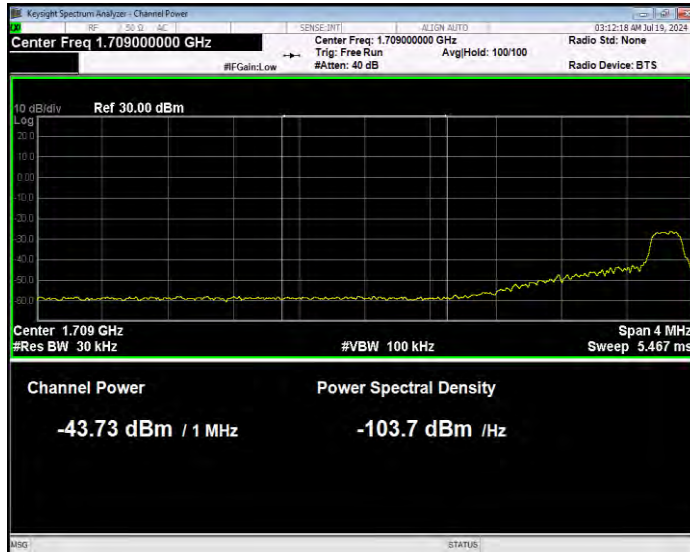

Band66 QPSK BW=15MHz Channel=132047 RB Size=1 Position=#Max Extended