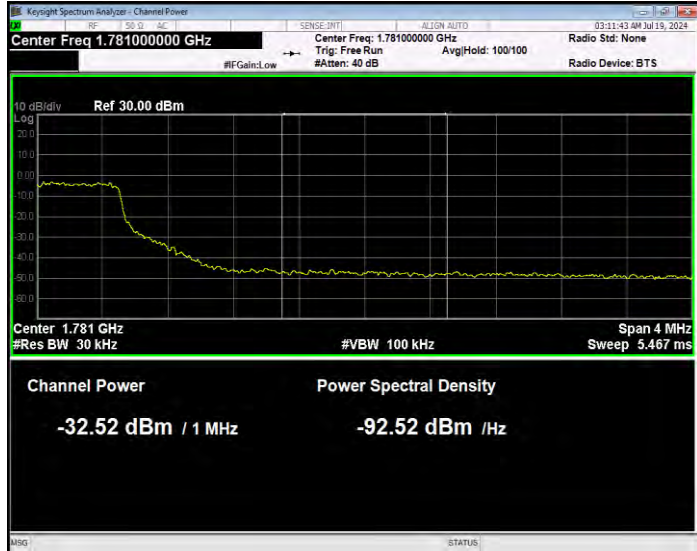

Band66 QPSK BW=10MHz Channel=132622 RB Size=50 Position=#0 Extended