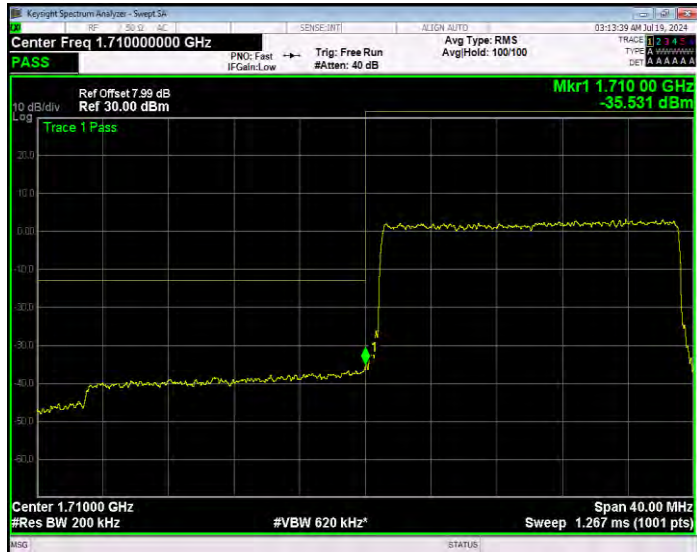

Band66 QPSK BW=20MHz Channel=132072 RB Size=100 Position=#0 Normal