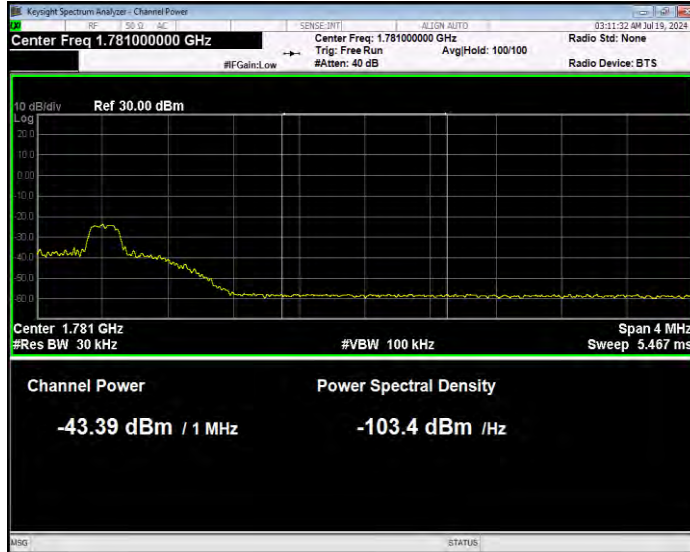

Band66 QPSK BW=10MHz Channel=132622 RB Size=1 Position=#0 Extended