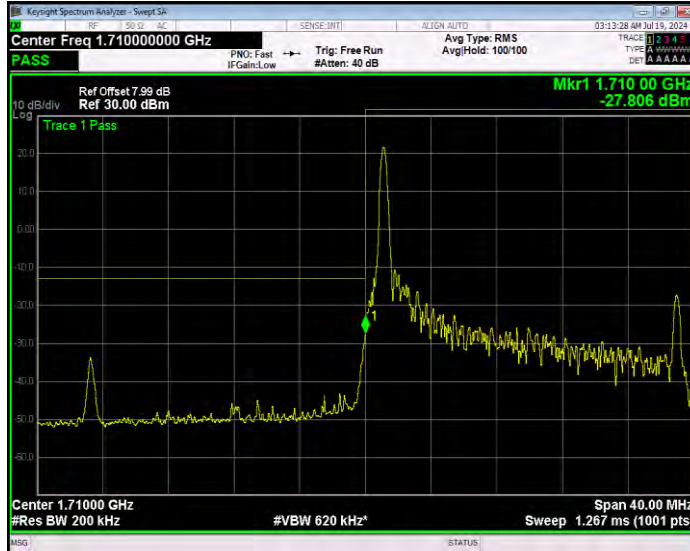

Band66 QPSK BW=20MHz Channel=132072 RB Size=1 Position=#0 Normal