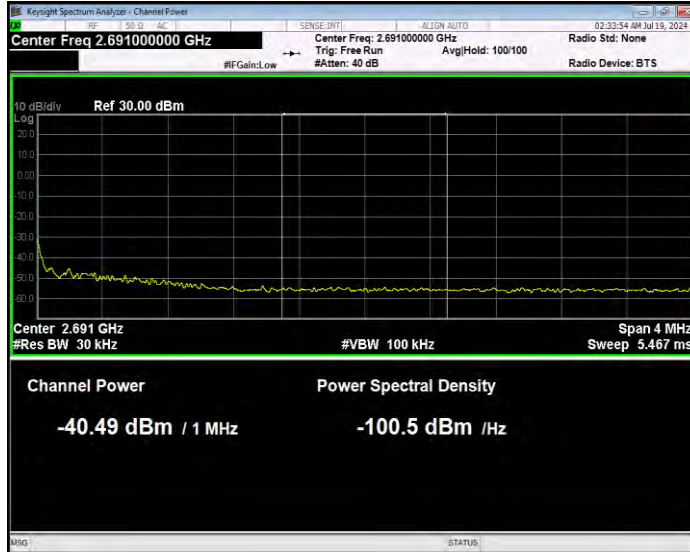

Band41 QPSK BW=20MHz Channel=41490 RB Size=1 Position=#0 Extended