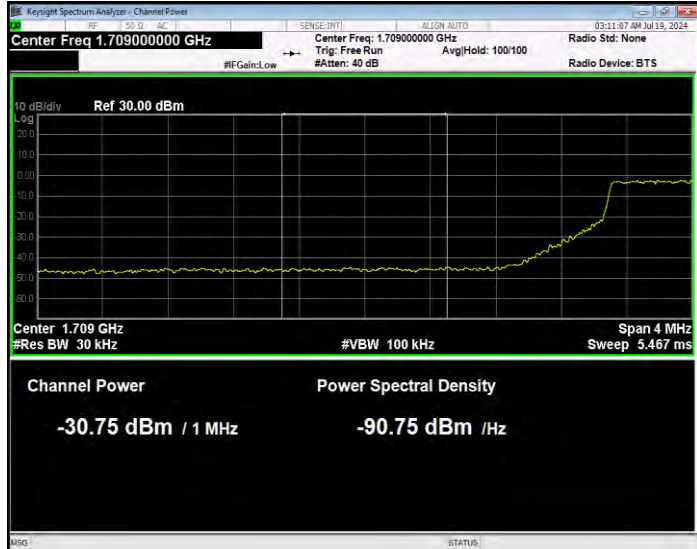

Band66 QPSK BW=10MHz Channel=132022 RB Size=50 Position=#0 Extended