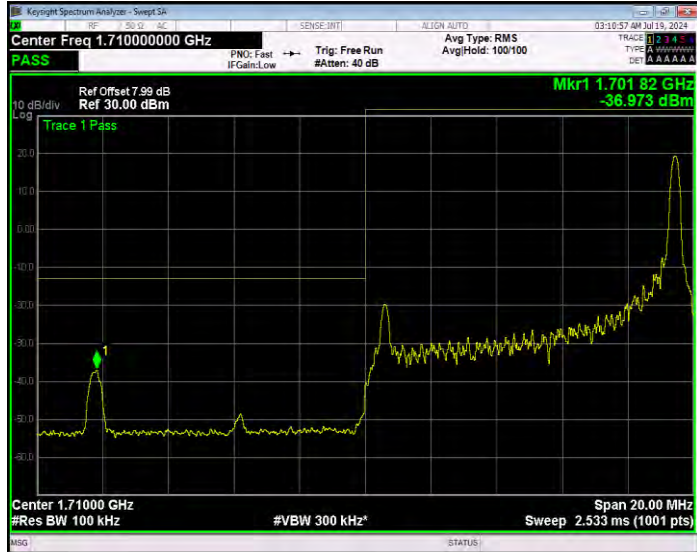

Band66 QPSK BW=10MHz Channel=132022 RB Size=1 Position=#Max Normal