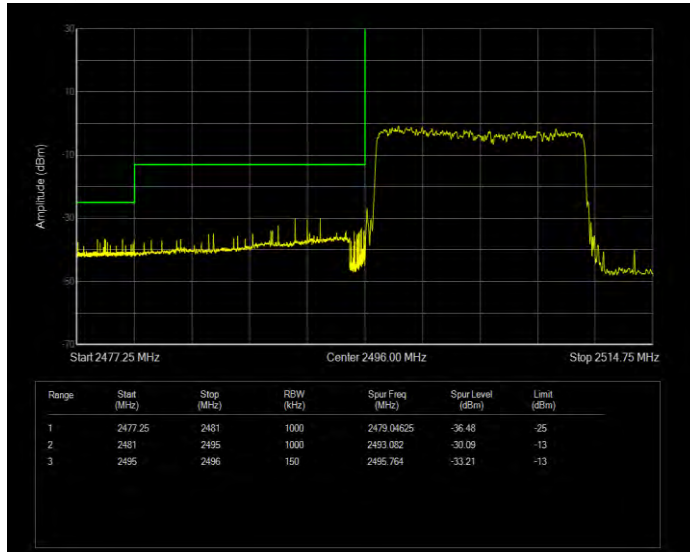

Band41 QPSK BW=15MHz Channel=39725 RB Size=1 Position=#Max Extended

Band41 QPSK BW=15MHz Channel=39725 RB Size=1 Position=#Max Normal

Band41 QPSK BW=15MHz Channel=39725 RB Size=75 Position=#0 Extended

Band41 QPSK BW=15MHz Channel=39725 RB Size=75 Position=#0 Normal