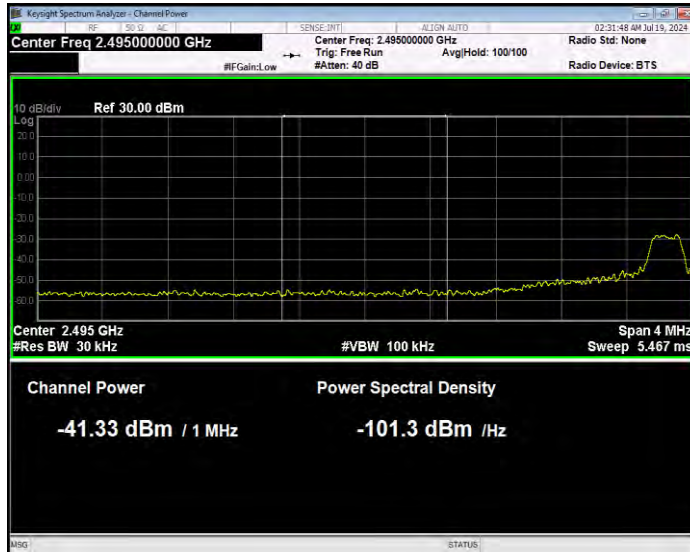

Band41 QPSK BW=15MHz Channel=39725 RB Size=1 Position=#Max Normal

Band41 QPSK BW=15MHz Channel=39725 RB Size=1 Position=#Max Extended