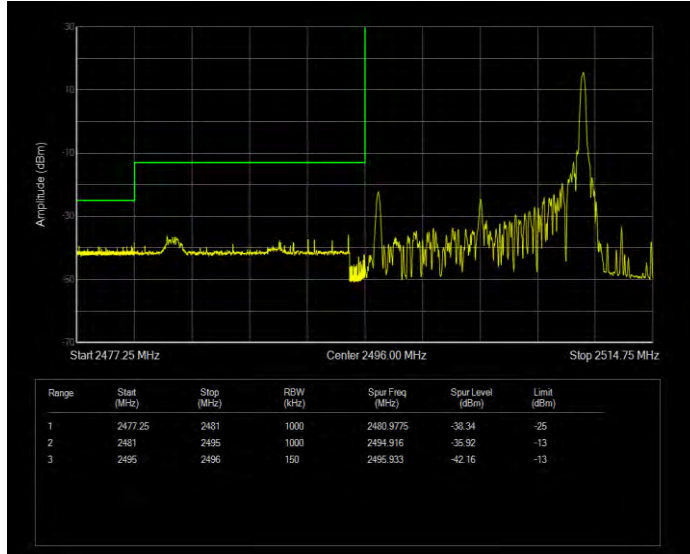

Band41 QPSK BW=15MHz Channel=39725 RB Size=75 Position=#0 Extended

Band41 QPSK BW=15MHz Channel=39725 RB Size=1 Position=#Max Normal