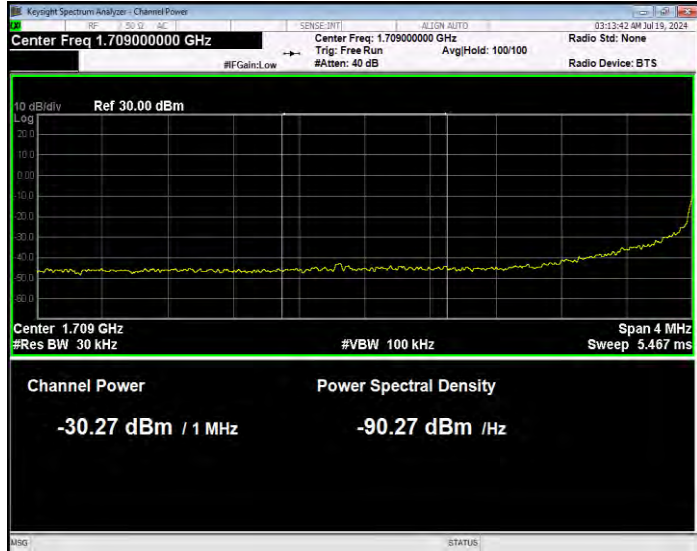

Band66 QPSK BW=20MHz Channel=132072 RB Size=1 Position=#0 Normal

Band66 QPSK BW=20MHz Channel=132072 RB Size=1 Position=#Max Extended

Band66 QPSK BW=20MHz Channel=132072 RB Size=1 Position=#Max Normal

Band66 QPSK BW=20MHz Channel=132072 RB Size=100 Position=#0 Extended