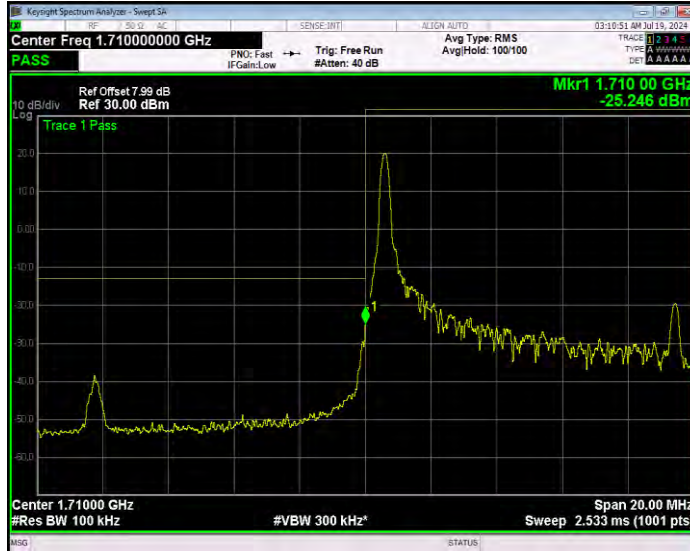

Band66 QPSK BW=1.4MHz Channel=132665 RB Size=6 Position=#0 Extended

Band66 QPSK BW=1.4MHz Channel=132665 RB Size=6 Position=#0 Normal

Band66 QPSK BW=10MHz Channel=132022 RB Size=1 Position=#0 Extended

Band66 QPSK BW=10MHz Channel=132022 RB Size=1 Position=#0 Normal