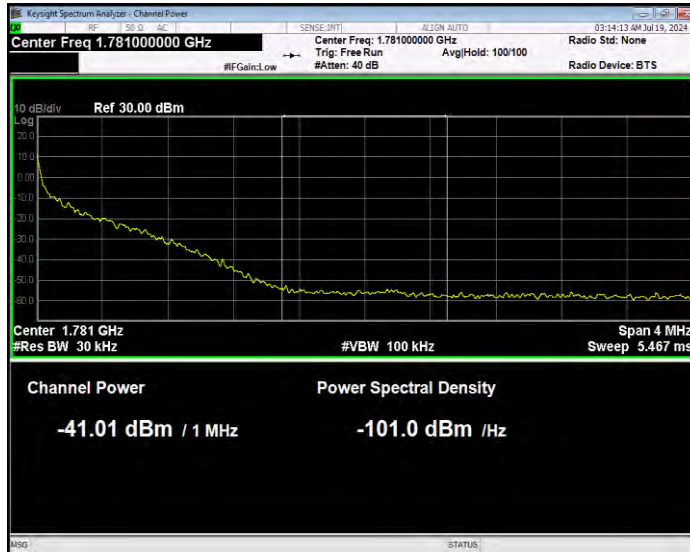

Band66 QPSK BW=20MHz Channel=132072 RB Size=100 Position=#0 Normal

Band66 QPSK BW=20MHz Channel=132572 RB Size=1 Position=#0 Extended

Band66 QPSK BW=20MHz Channel=132572 RB Size=1 Position=#0 Normal

Band66 QPSK BW=20MHz Channel=132572 RB Size=1 Position=#Max Extended