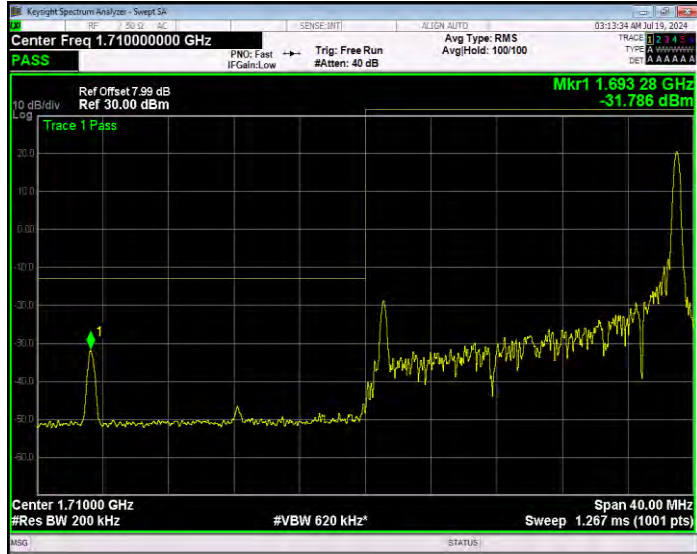

Band66 QPSK BW=20MHz Channel=132072 RB Size=1 Position=#Max Normal