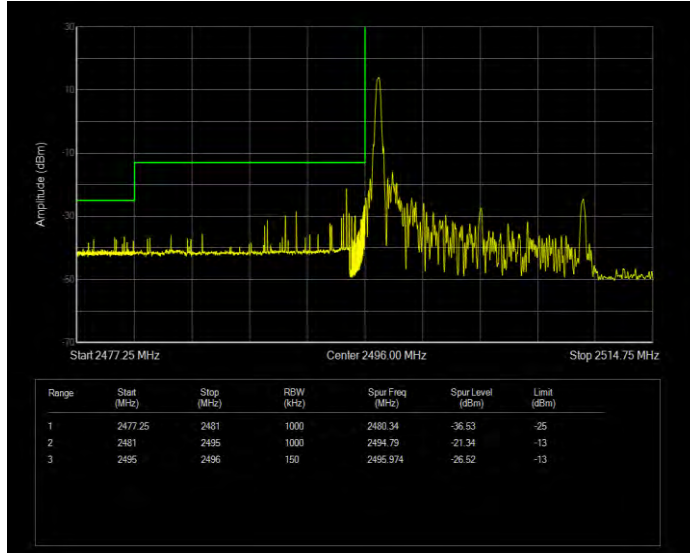

Band41 QPSK BW=10MHz Channel=41540 RB Size=50 Position=#0 Extended

Band41 QPSK BW=10MHz Channel=41540 RB Size=50 Position=#0 Normal

Band41 QPSK BW=15MHz Channel=39725 RB Size=1 Position=#0 Extended

Band41 QPSK BW=15MHz Channel=39725 RB Size=1 Position=#0 Normal