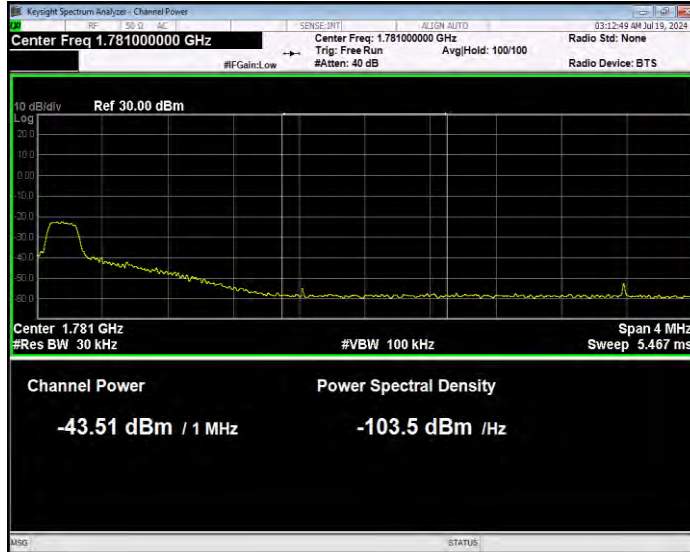

Band66 QPSK BW=15MHz Channel=132597 RB Size=1 Position=#0 Extended