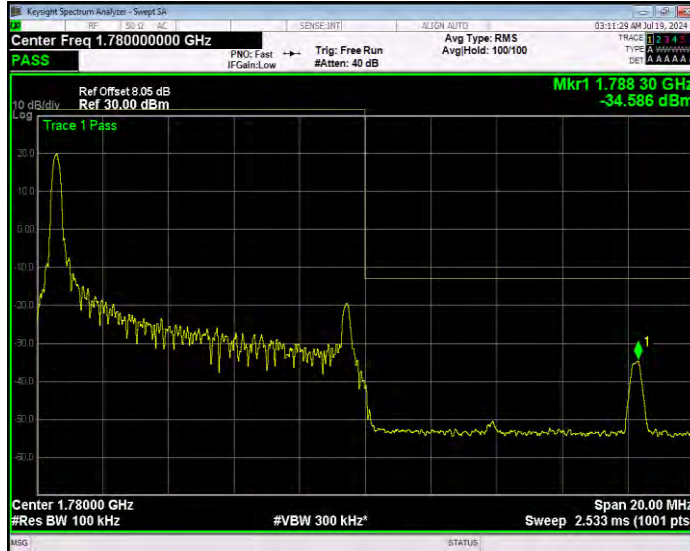

Band66 QPSK BW=10MHz Channel=132622 RB Size=1 Position=#0 Normal