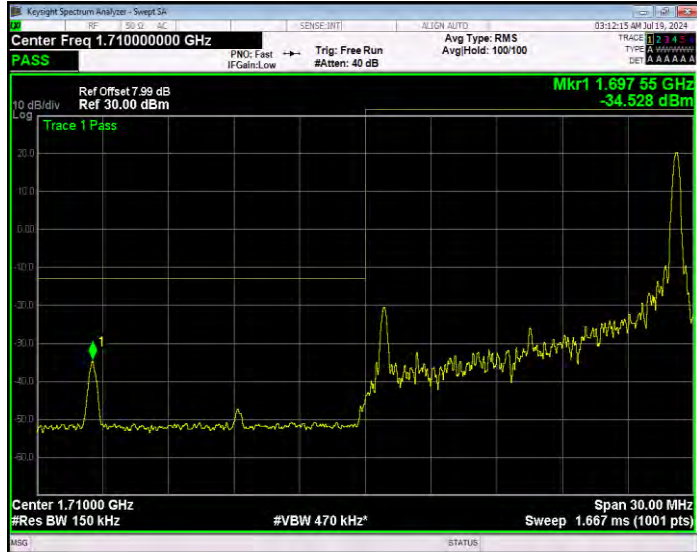

Band66 QPSK BW=15MHz Channel=132047 RB Size=1 Position=#Max Normal