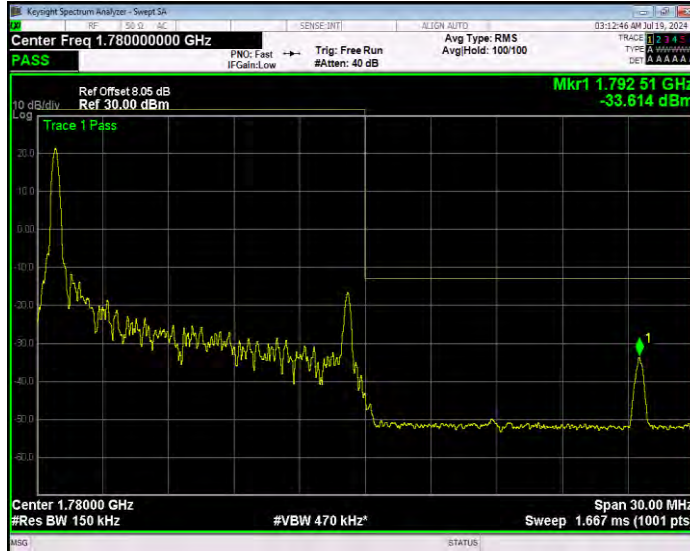

Band66 QPSK BW=15MHz Channel=132597 RB Size=1 Position=#0 Normal