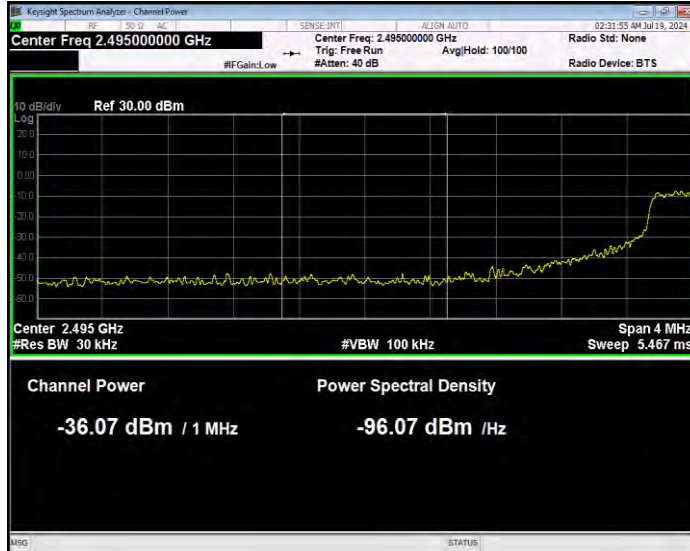

Band41 QPSK BW=15MHz Channel=39725 RB Size=75 Position=#0 Normal

Band41 QPSK BW=15MHz Channel=39725 RB Size=75 Position=#0 Extended