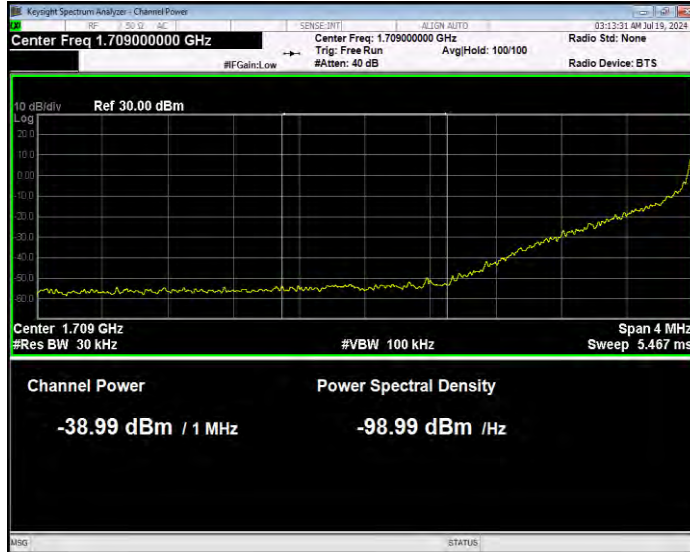

Band66 QPSK BW=15MHz Channel=132597 RB Size=1 Position=#Max Normal

Band66 QPSK BW=15MHz Channel=132597 RB Size=75 Position=#0 Extended

Band66 QPSK BW=15MHz Channel=132597 RB Size=75 Position=#0 Normal

Band66 QPSK BW=20MHz Channel=132072 RB Size=1 Position=#0 Extended