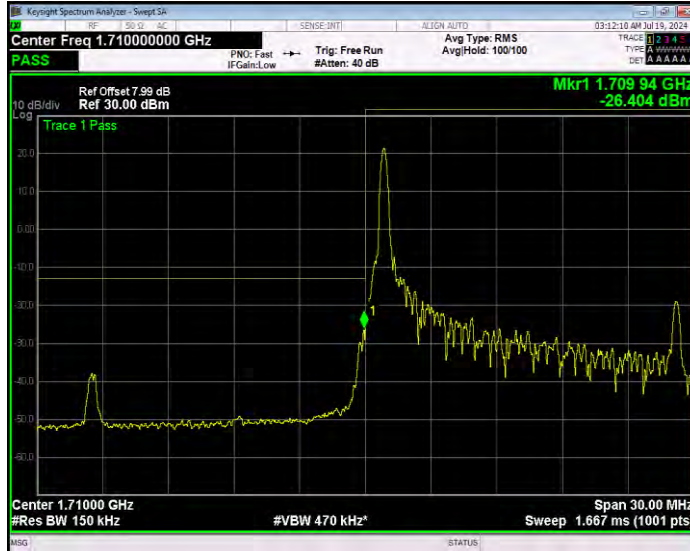

Band66 QPSK BW=15MHz Channel=132047 RB Size=1 Position=#0 Normal