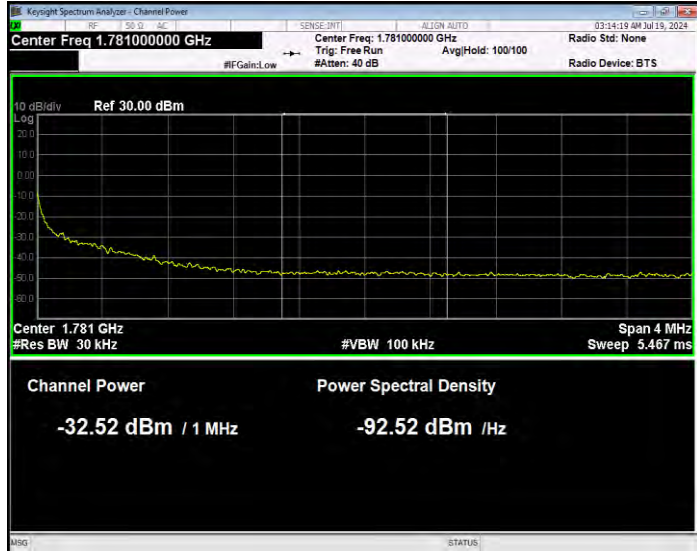

Band66 QPSK BW=20MHz Channel=132572 RB Size=100 Position=#0 Extended