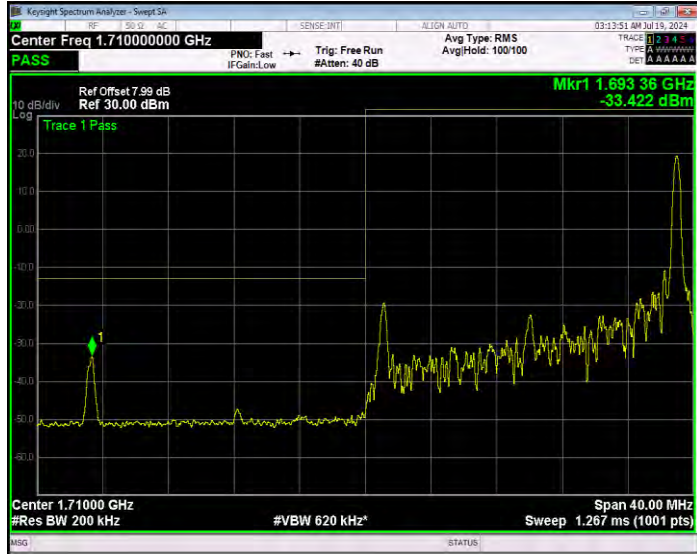

Band66 16QAM BW=20MHz Channel=132072 RB Size=1 Position=#Max Normal