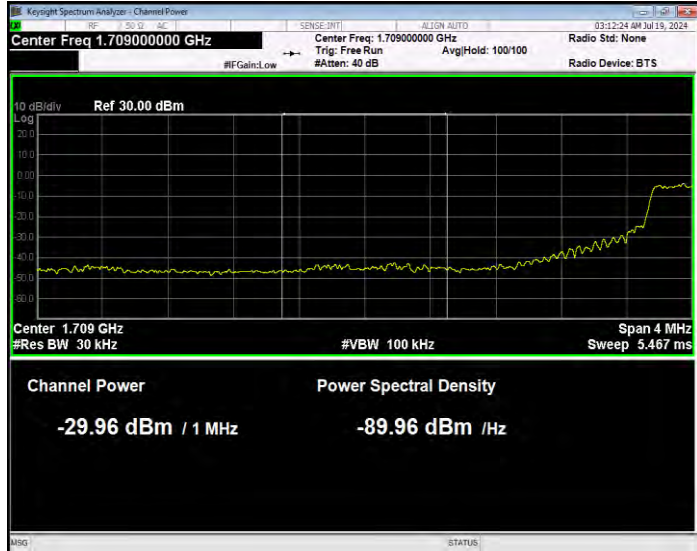

Band66 QPSK BW=15MHz Channel=132047 RB Size=1 Position=#0 Normal

Band66 QPSK BW=15MHz Channel=132047 RB Size=1 Position=#Max Extended

Band66 QPSK BW=15MHz Channel=132047 RB Size=1 Position=#Max Normal

Band66 QPSK BW=15MHz Channel=132047 RB Size=75 Position=#0 Extended