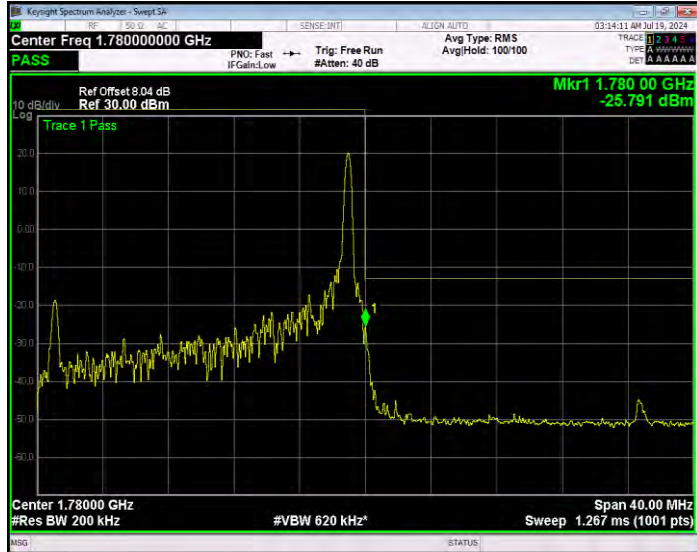

Band66 QPSK BW=20MHz Channel=132572 RB Size=1 Position=#Max Normal