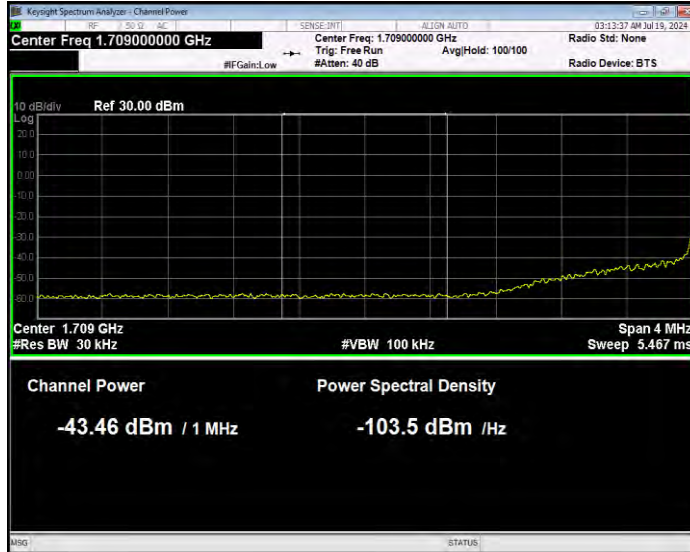

Band66 QPSK BW=20MHz Channel=132072 RB Size=1 Position=#Max Extended