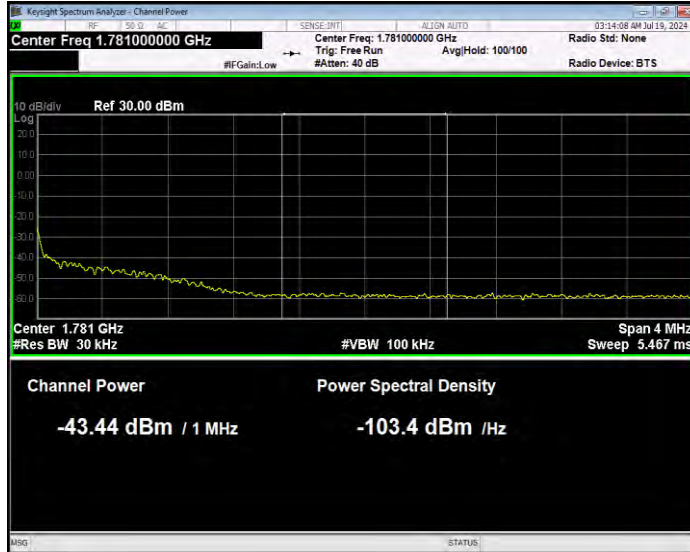

Band66 QPSK BW=20MHz Channel=132572 RB Size=1 Position=#0 Extended