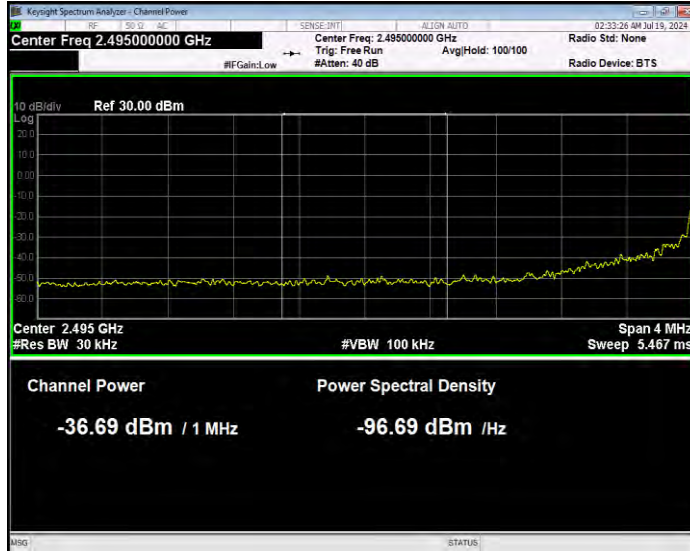

Band41 QPSK BW=20MHz Channel=39750 RB Size=100 Position=#0 Normal

Band41 QPSK BW=20MHz Channel=39750 RB Size=100 Position=#0 Extended