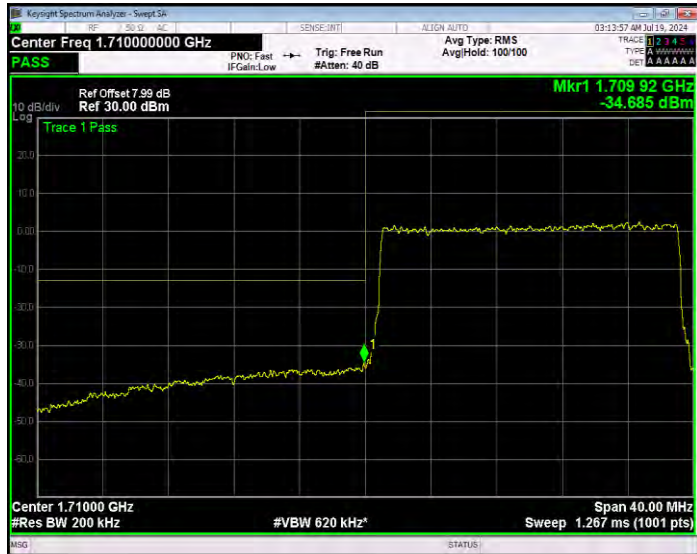

Band66 16QAM BW=20MHz Channel=132072 RB Size=100 Position=#0 Normal