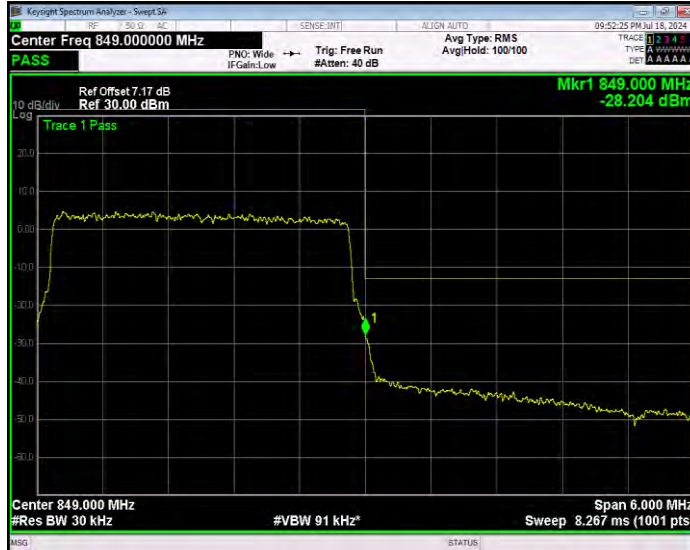

Band5 QPSK BW=3MHz Channel=20635 RB Size=15 Position=#0 Normal