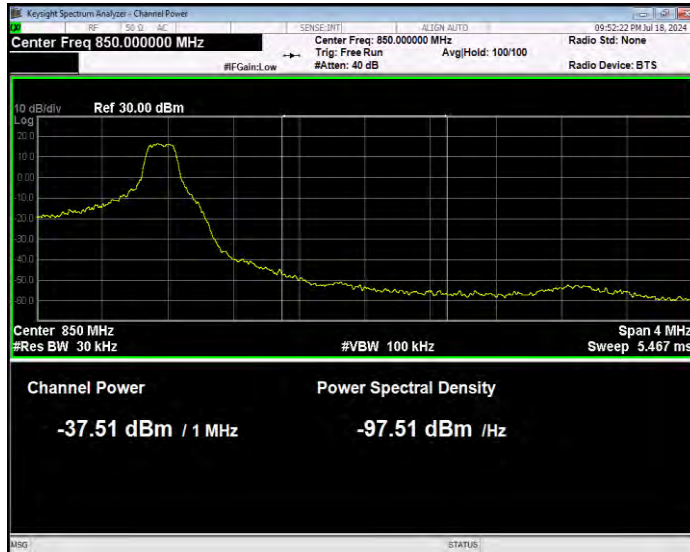

Band5 QPSK BW=3MHz Channel=20635 RB Size=1 Position=#Max Extended