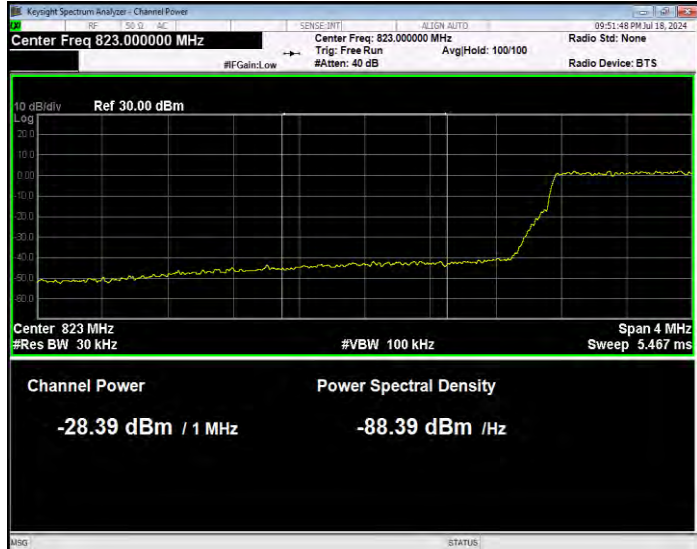

Band5 QPSK BW=3MHz Channel=20415 RB Size=15 Position=#0 Extended