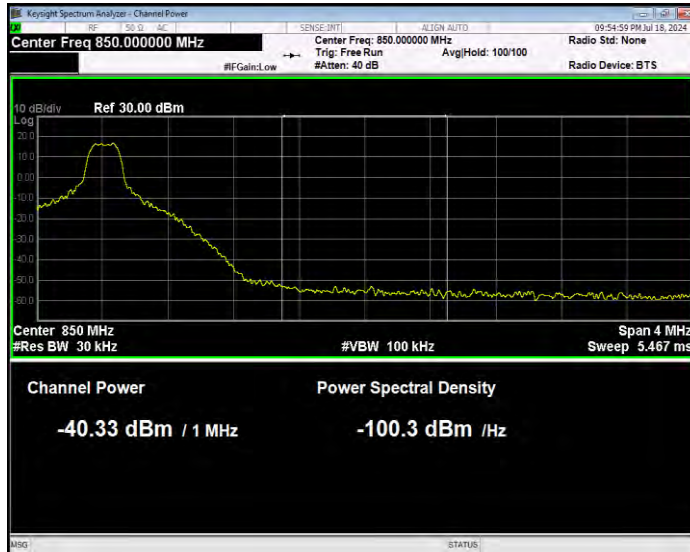

Band5 QPSK BW=10MHz Channel=20600 RB Size=1 Position=#Max Extended