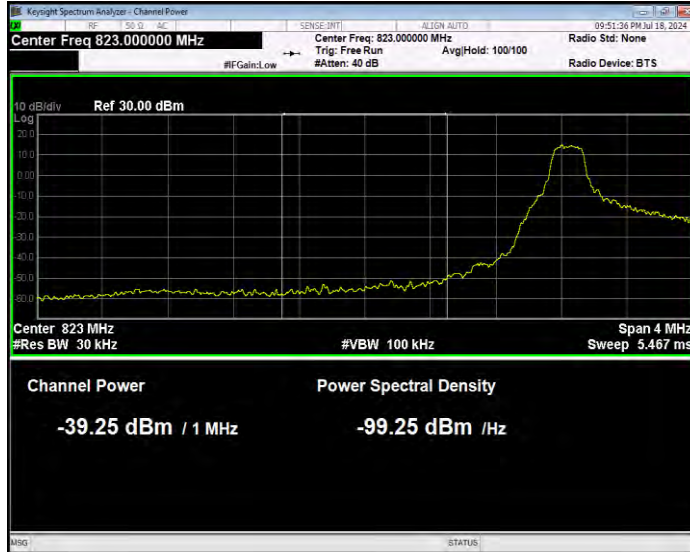

Band5 QPSK BW=3MHz Channel=20415 RB Size=1 Position=#0 Extended