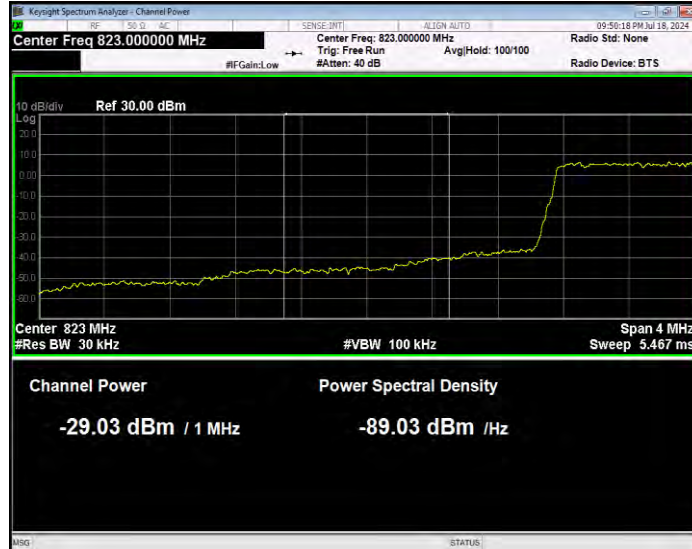

Band5 QPSK BW=1.4MHz Channel=20407 RB Size=1 Position=#0 Normal

Band5 QPSK BW=1.4MHz Channel=20407 RB Size=1 Position=#Max Extended

Band5 QPSK BW=1.4MHz Channel=20407 RB Size=1 Position=#Max Normal

Band5 QPSK BW=1.4MHz Channel=20407 RB Size=6 Position=#0 Extended