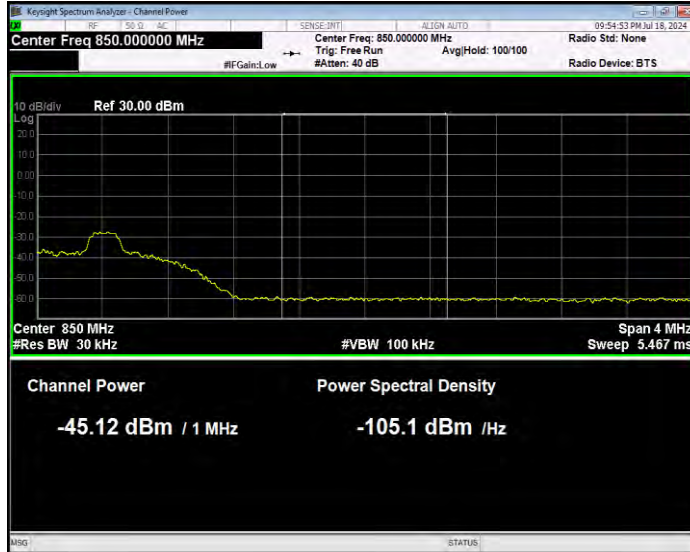

Band5 QPSK BW=10MHz Channel=20600 RB Size=1 Position=#0 Extended