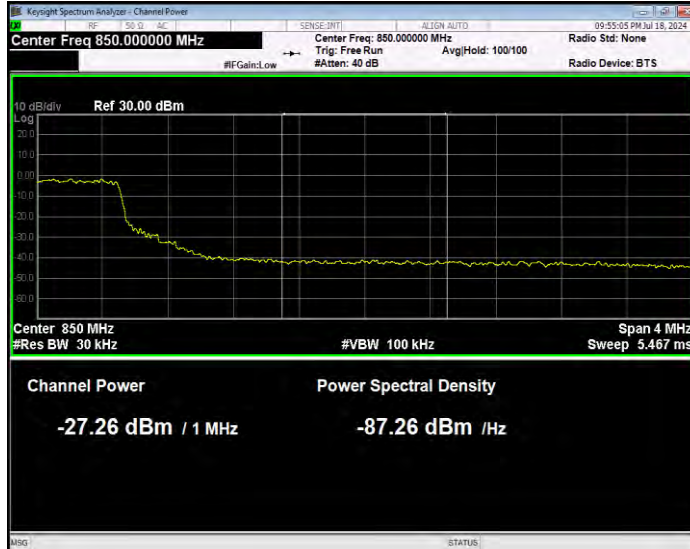

Band5 QPSK BW=10MHz Channel=20600 RB Size=50 Position=#0 Extended