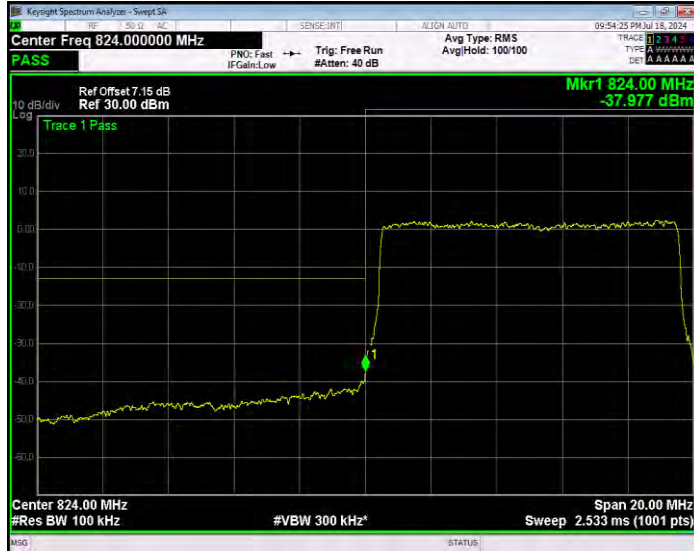

Band5 QPSK BW=10MHz Channel=20450 RB Size=1 Position=#0 Normal

Band5 QPSK BW=10MHz Channel=20450 RB Size=1 Position=#Max Extended

Band5 QPSK BW=10MHz Channel=20450 RB Size=50 Position=#0 Extended

Band5 QPSK BW=10MHz Channel=20450 RB Size=50 Position=#0 Normal