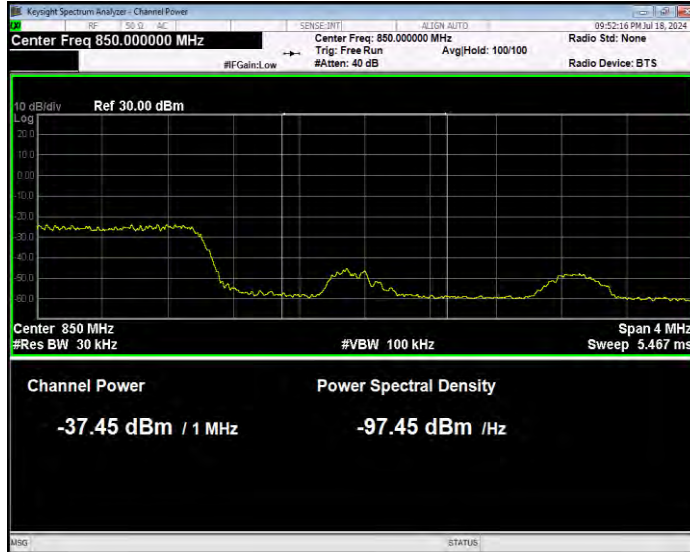

Band5 QPSK BW=3MHz Channel=20635 RB Size=1 Position=#0 Extended