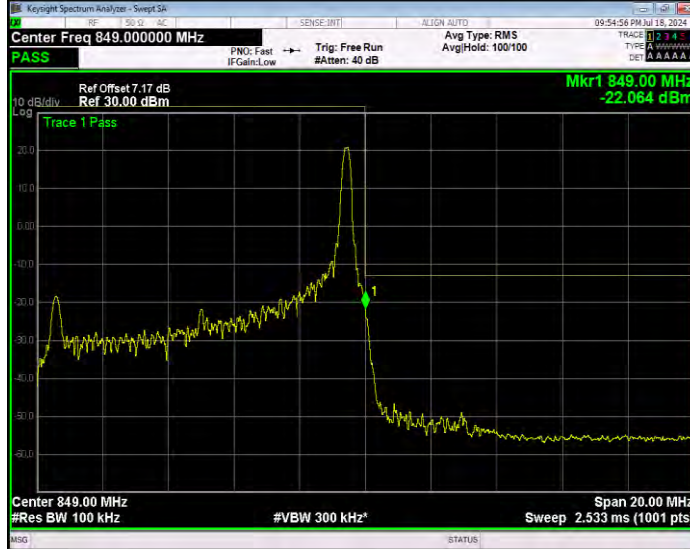

Band5 QPSK BW=10MHz Channel=20600 RB Size=1 Position=#0 Extended

Band5 QPSK BW=10MHz Channel=20600 RB Size=1 Position=#0 Normal

Band5 QPSK BW=10MHz Channel=20600 RB Size=1 Position=#Max Extended

Band5 QPSK BW=10MHz Channel=20600 RB Size=1 Position=#Max Normal