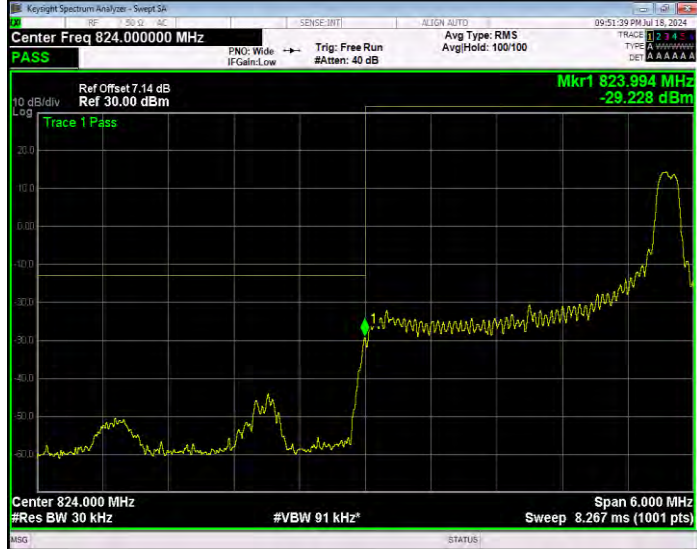

Band5 QPSK BW=3MHz Channel=20415 RB Size=1 Position=#Max Normal