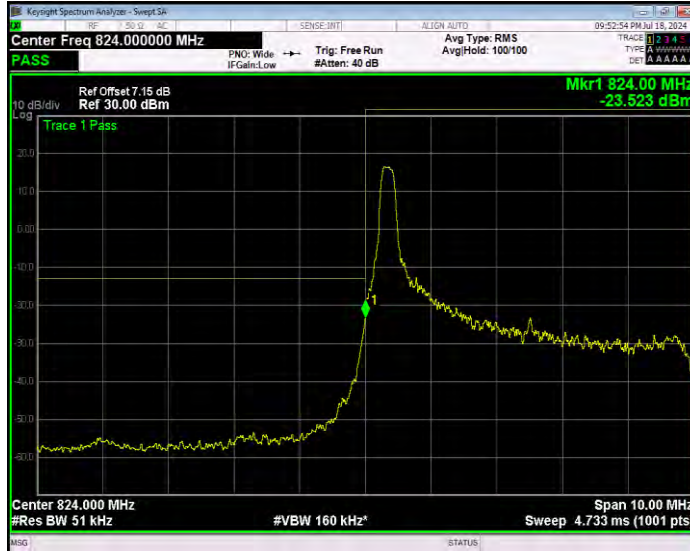

Band5 QPSK BW=3MHz Channel=20635 RB Size=15 Position=#0 Extended

Band5 QPSK BW=3MHz Channel=20635 RB Size=15 Position=#0 Normal

Band5 QPSK BW=5MHz Channel=20425 RB Size=1 Position=#0 Extended

Band5 QPSK BW=5MHz Channel=20425 RB Size=1 Position=#0 Normal