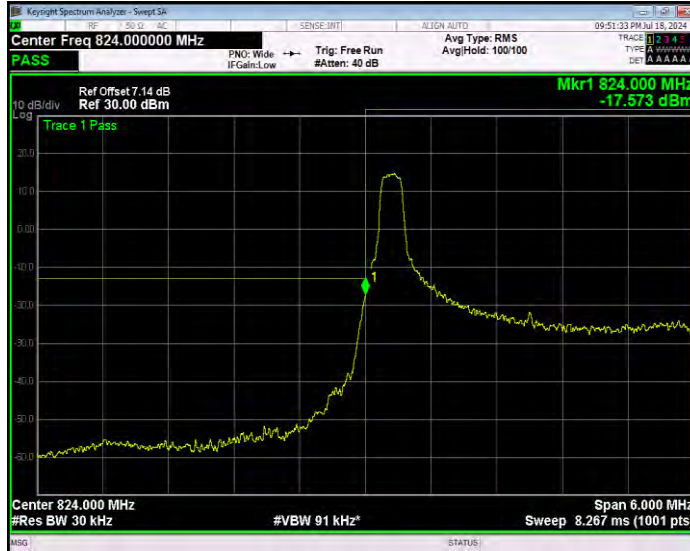

Band5 QPSK BW=10MHz Channel=20600 RB Size=50 Position=#0 Extended

Band5 QPSK BW=10MHz Channel=20600 RB Size=50 Position=#0 Normal

Band5 QPSK BW=3MHz Channel=20415 RB Size=1 Position=#0 Extended

Band5 QPSK BW=3MHz Channel=20415 RB Size=1 Position=#0 Normal