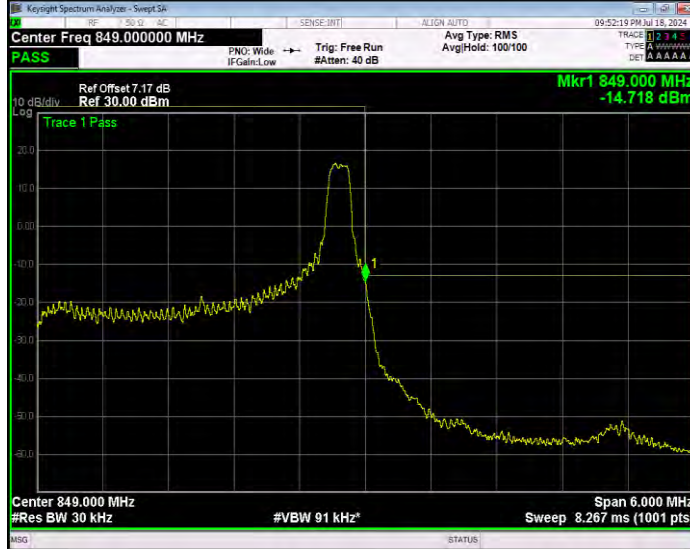

Band5 QPSK BW=3MHz Channel=20635 RB Size=1 Position=#0 Extended

Band5 QPSK BW=3MHz Channel=20635 RB Size=1 Position=#0 Normal

Band5 QPSK BW=3MHz Channel=20635 RB Size=1 Position=#Max Extended

Band5 QPSK BW=3MHz Channel=20635 RB Size=1 Position=#Max Normal