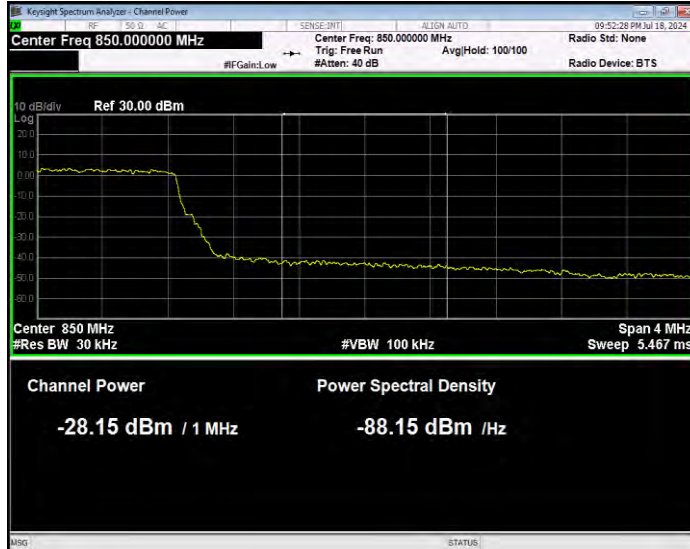

Band5 QPSK BW=3MHz Channel=20635 RB Size=15 Position=#0 Extended