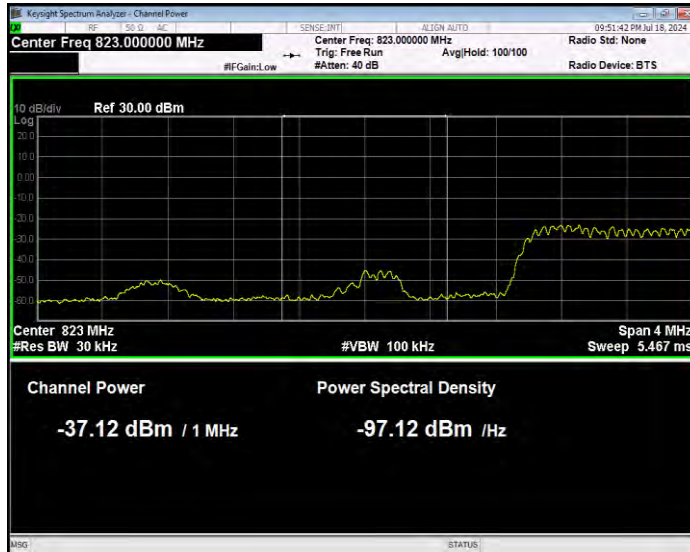

Band5 QPSK BW=3MHz Channel=20415 RB Size=1 Position=#Max Extended