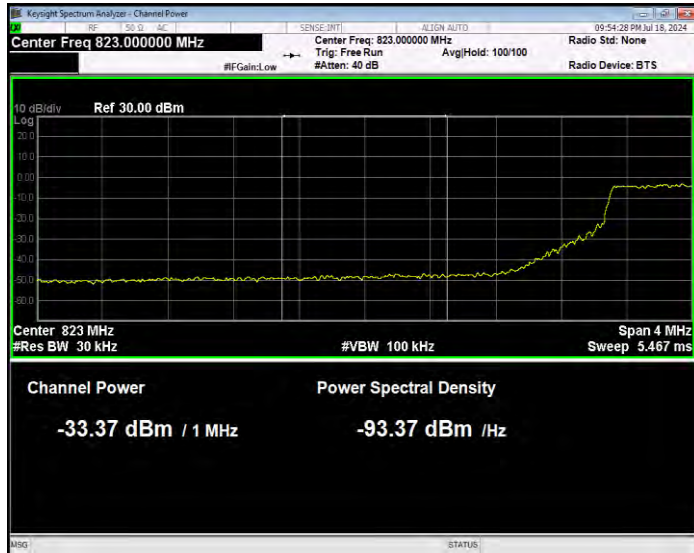

Band5 QPSK BW=10MHz Channel=20450 RB Size=1 Position=#0 Normal

Band5 QPSK BW=10MHz Channel=20450 RB Size=1 Position=#Max Extended

Band5 QPSK BW=10MHz Channel=20450 RB Size=50 Position=#0 Extended

Band5 QPSK BW=10MHz Channel=20450 RB Size=50 Position=#0 Normal