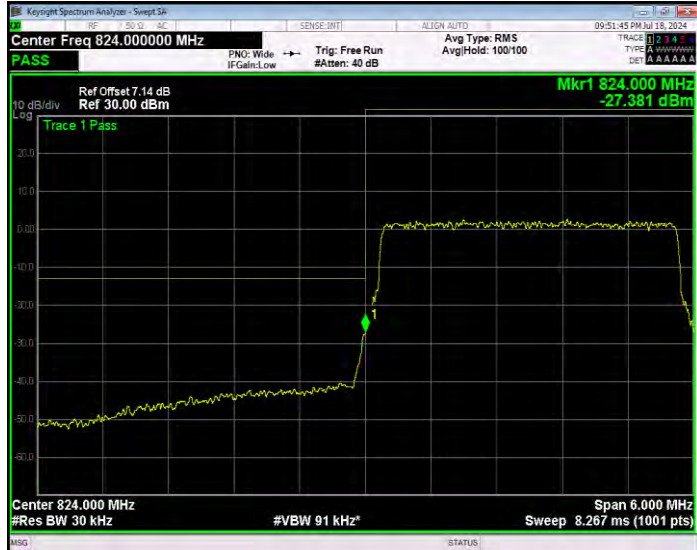

Band5 QPSK BW=3MHz Channel=20415 RB Size=1 Position=#Max Extended

Band5 QPSK BW=3MHz Channel=20415 RB Size=1 Position=#Max Normal

Band5 QPSK BW=3MHz Channel=20415 RB Size=15 Position=#0 Extended

Band5 QPSK BW=3MHz Channel=20415 RB Size=15 Position=#0 Normal