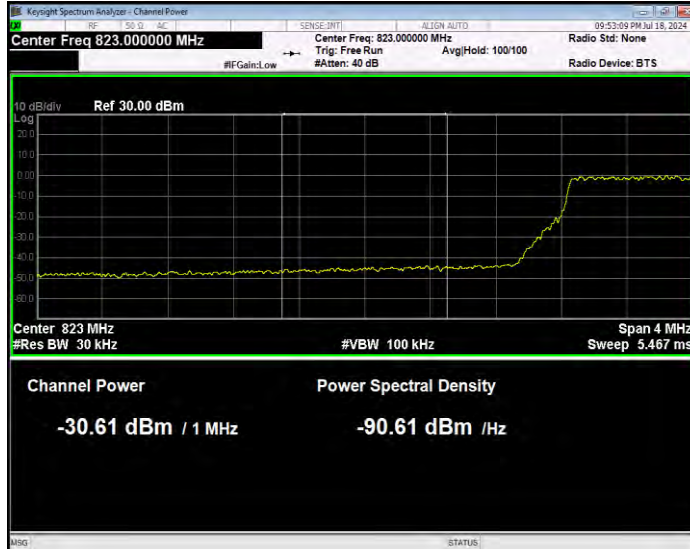

Band5 QPSK BW=5MHz Channel=20425 RB Size=25 Position=#0 Extended