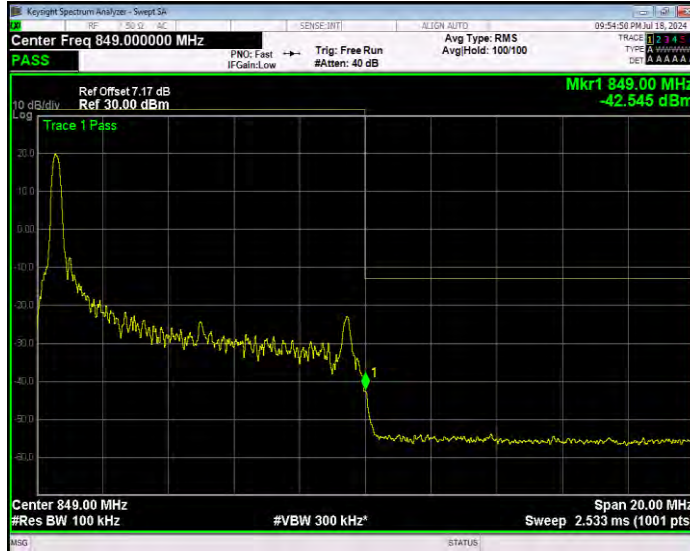

Band5 QPSK BW=10MHz Channel=20600 RB Size=1 Position=#0 Normal