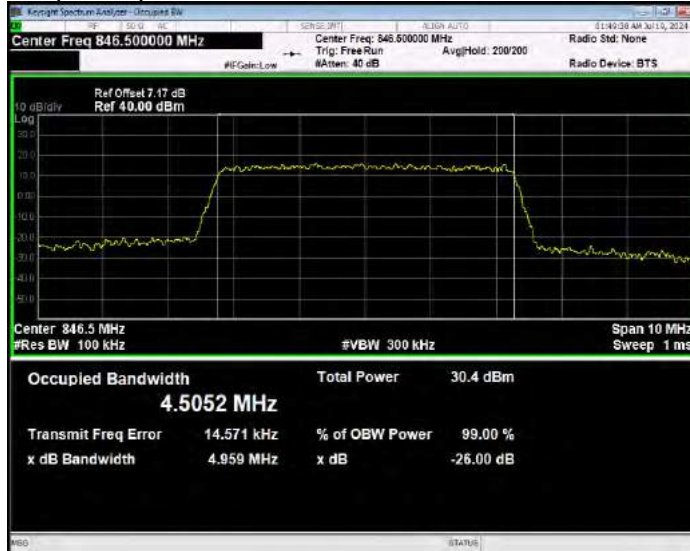

Band26(824-849) QPSK BW=3MHz Channel=27025 RB Size=15 Position=#0

Band26(824-849) QPSK BW=5MHz Channel=26815 RB Size=25 Position=#0

Band26(824-849) QPSK BW=5MHz Channel=26915 RB Size=25 Position=#0

Band26(824-849) QPSK BW=5MHz Channel=27015 RB Size=25 Position=#0