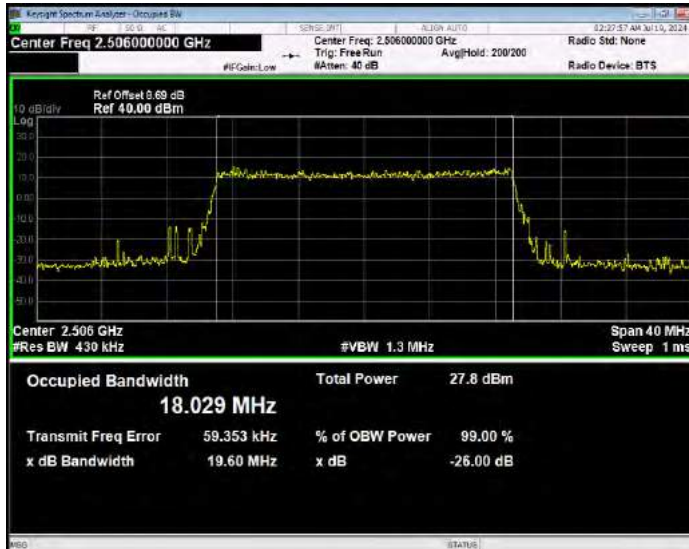

Band41 QPSK BW=20MHz Channel=39750 RB Size=100 Position=#0