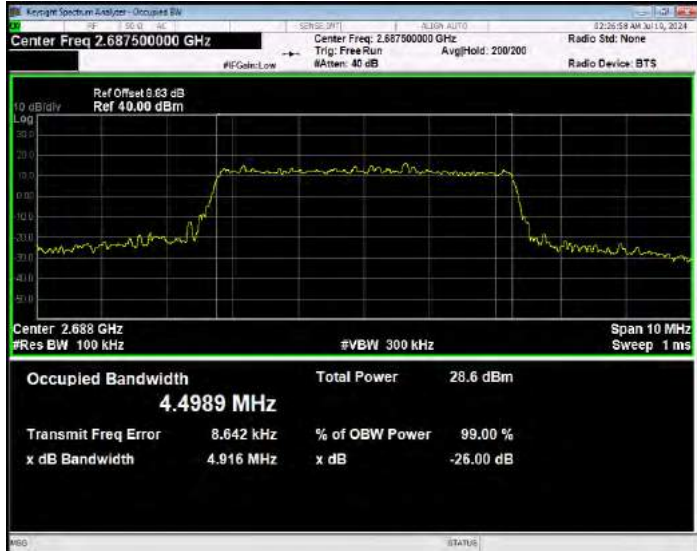

Band41 QPSK BW=20MHz Channel=41490 RB Size=100 Position=#0

Band41 QPSK BW=5MHz Channel=39675 RB Size=25 Position=#0

Band41 QPSK BW=5MHz Channel=40620 RB Size=25 Position=#0

Band41 QPSK BW=5MHz Channel=41565 RB Size=25 Position=#0