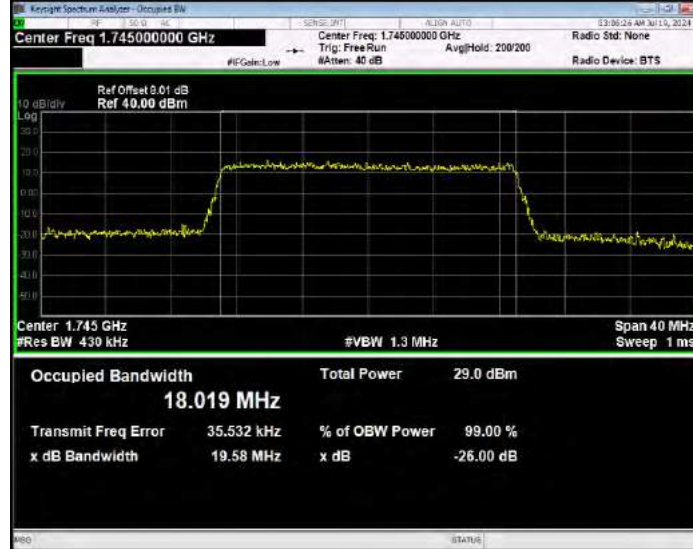

Band66 QPSK BW=20MHz Channel=132322 RB Size=100 Position=#0