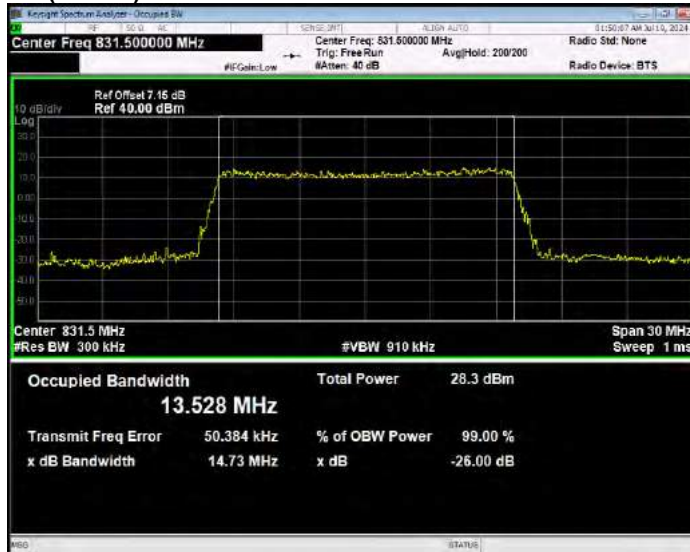

Band26(824-849) QPSK BW=10MHz Channel=26840 RB Size=50 Position=#0

Band26(824-849) QPSK BW=10MHz Channel=26915 RB Size=50 Position=#0

Band26(824-849) QPSK BW=10MHz Channel=26990 RB Size=50 Position=#0

Band26(824-849) QPSK BW=15MHz Channel=26865 RB Size=75 Position=#0