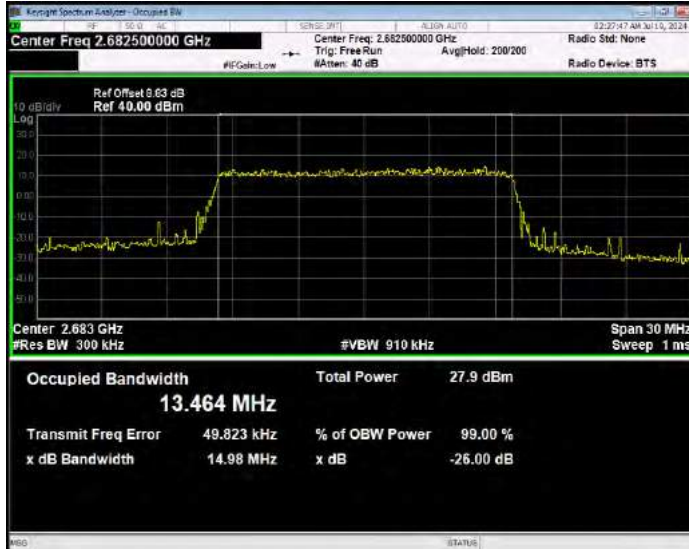

Band41 QPSK BW=15MHz Channel=41515 RB Size=75 Position=#0