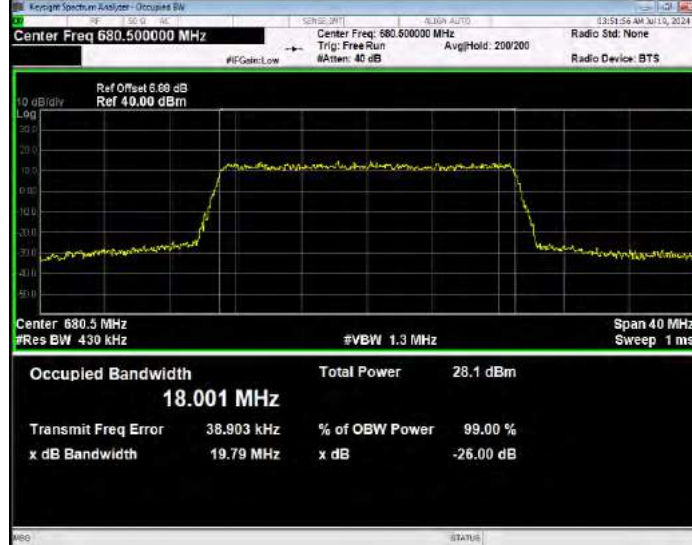

Band71 16QAM BW=15MHz Channel=133297 RB Size=75 Position=#0

Band71 16QAM BW=15MHz Channel=133397 RB Size=75 Position=#0

Band71 16QAM BW=20MHz Channel=133222 RB Size=100 Position=#0

Band71 16QAM BW=20MHz Channel=133297 RB Size=100 Position=#0