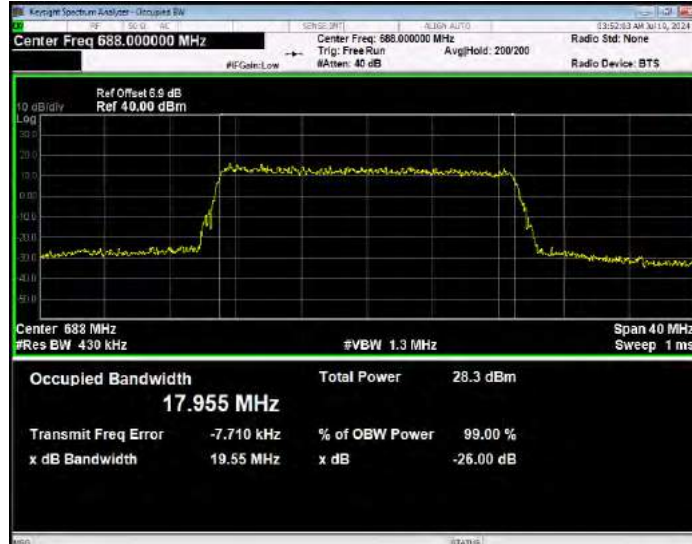

Band71 16QAM BW=20MHz Channel=133372 RB Size=100 Position=#0