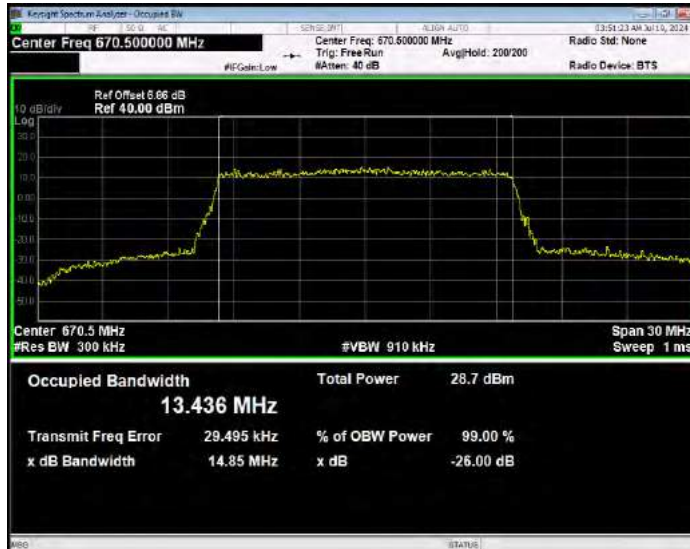

Band71 16QAM BW=10MHz Channel=133172 RB Size=50 Position=#0

Band71 16QAM BW=10MHz Channel=133297 RB Size=50 Position=#0

Band71 16QAM BW=10MHz Channel=133422 RB Size=50 Position=#0

Band71 16QAM BW=15MHz Channel=133197 RB Size=75 Position=#0