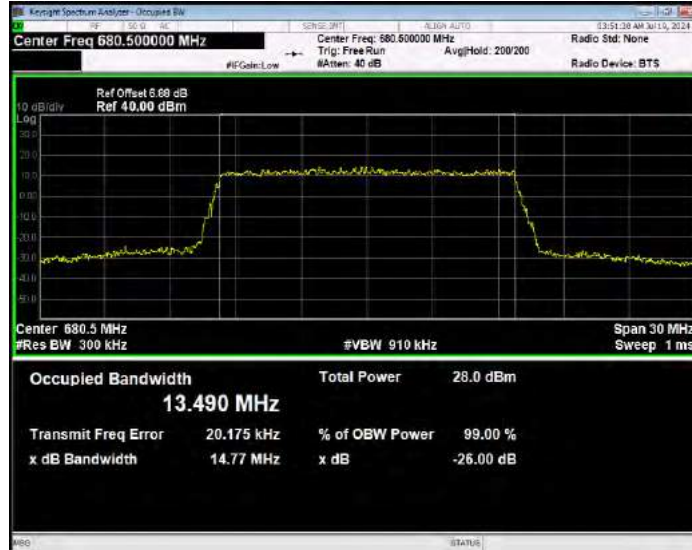

Band71 16QAM BW=15MHz Channel=133297 RB Size=75 Position=#0