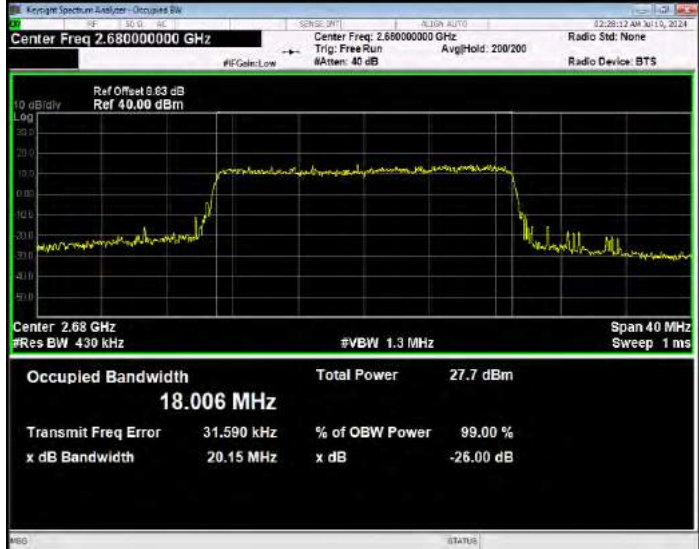

Band41 QPSK BW=20MHz Channel=41490 RB Size=100 Position=#0