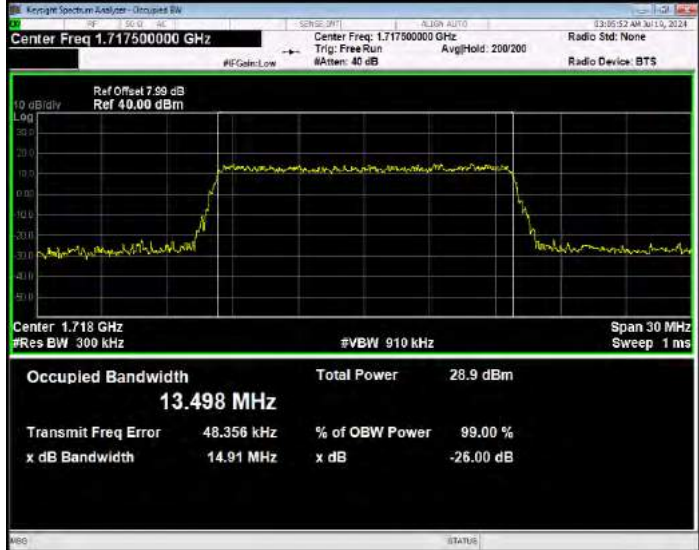

Band66 QPSK BW=15MHz Channel=132047 RB Size=75 Position=#0