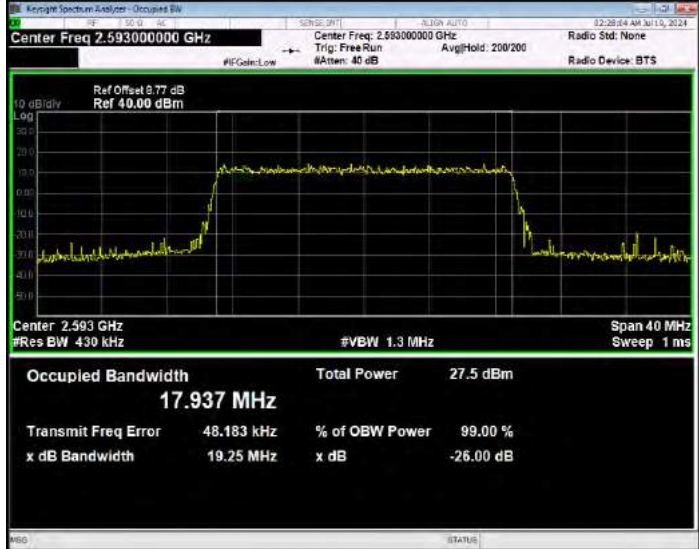

Band41 QPSK BW=15MHz Channel=40620 RB Size=75 Position=#0

Band41 QPSK BW=15MHz Channel=41515 RB Size=75 Position=#0

Band41 QPSK BW=20MHz Channel=39750 RB Size=100 Position=#0

Band41 QPSK BW=20MHz Channel=40620 RB Size=100 Position=#0