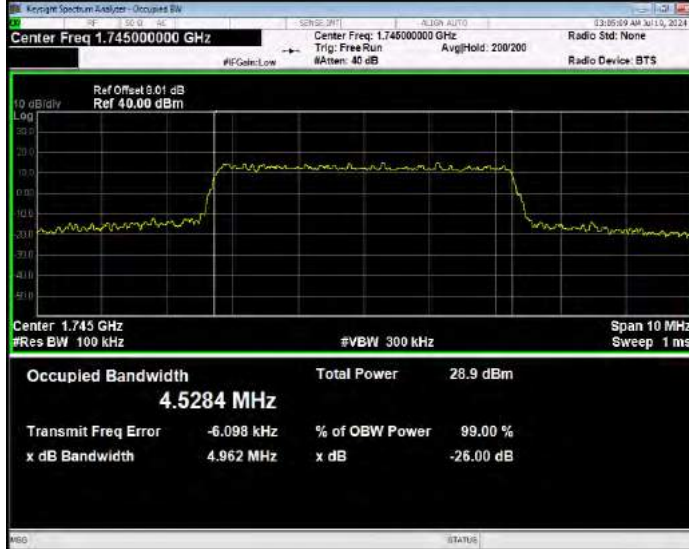

Band66 QPSK BW=5MHz Channel=132322 RB Size=25 Position=#0