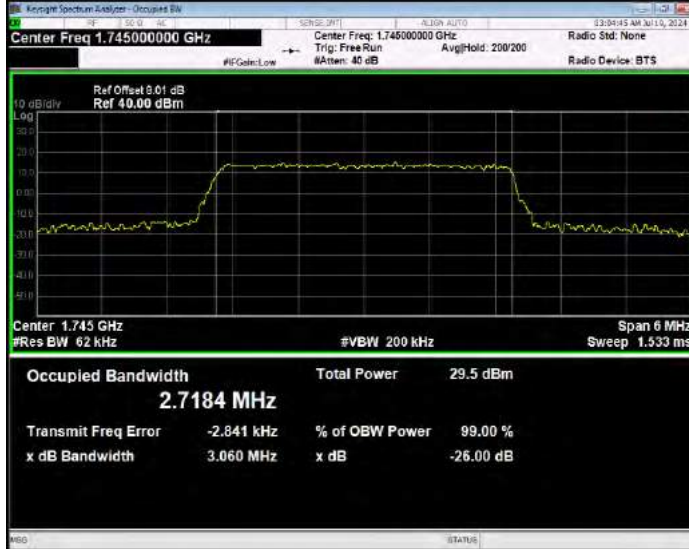

Band66 QPSK BW=20MHz Channel=132322 RB Size=100 Position=#0

Band66 QPSK BW=20MHz Channel=132572 RB Size=100 Position=#0

Band66 QPSK BW=3MHz Channel=131987 RB Size=15 Position=#0

Band66 QPSK BW=3MHz Channel=132322 RB Size=15 Position=#0