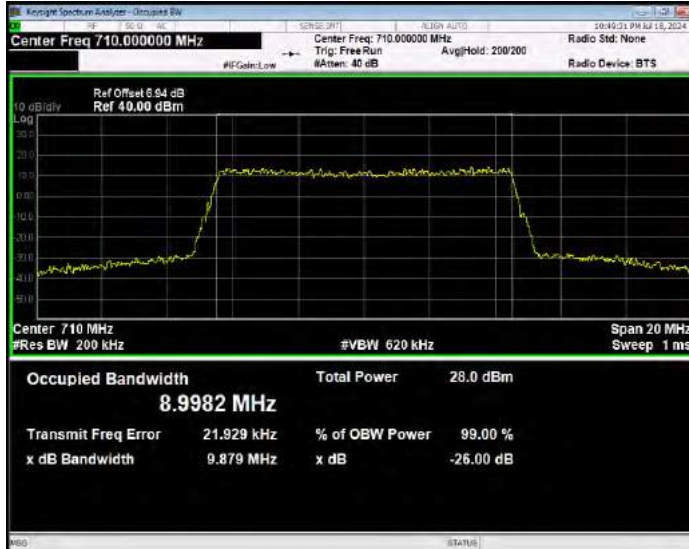

Band17 QPSK BW=10MHz Channel=23780 RB Size=50 Position=#0

Band17 QPSK BW=10MHz Channel=23790 RB Size=50 Position=#0

Band17 QPSK BW=10MHz Channel=23800 RB Size=50 Position=#0

Band17 QPSK BW=5MHz Channel=23755 RB Size=25 Position=#0