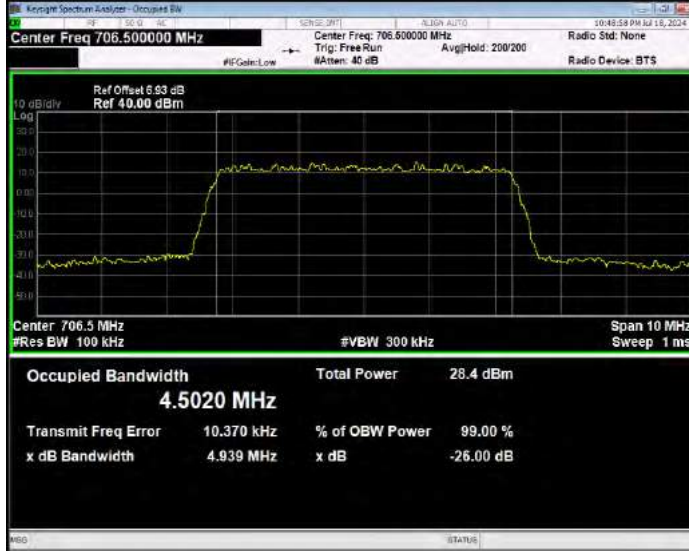

Band17 QPSK BW=10MHz Channel=23780 RB Size=50 Position=#0

Band17 QPSK BW=10MHz Channel=23790 RB Size=50 Position=#0

Band17 QPSK BW=10MHz Channel=23800 RB Size=50 Position=#0

Band17 QPSK BW=5MHz Channel=23755 RB Size=25 Position=#0