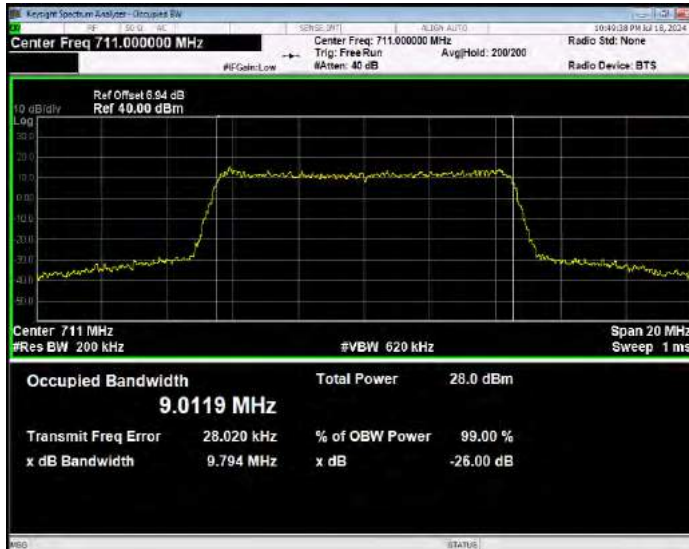

Band17 QPSK BW=10MHz Channel=23780 RB Size=50 Position=#0

Band17 QPSK BW=10MHz Channel=23790 RB Size=50 Position=#0

Band17 QPSK BW=10MHz Channel=23800 RB Size=50 Position=#0

Band17 QPSK BW=5MHz Channel=23755 RB Size=25 Position=#0