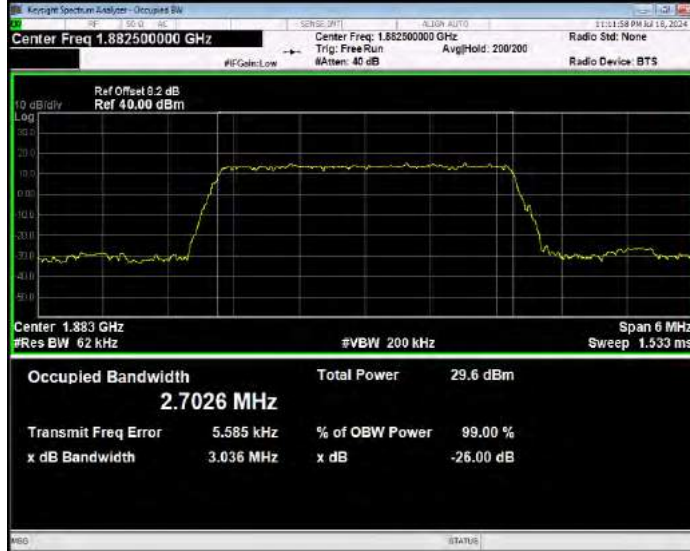

Band25 QPSK BW=3MHz Channel=26365 RB Size=15 Position=#0