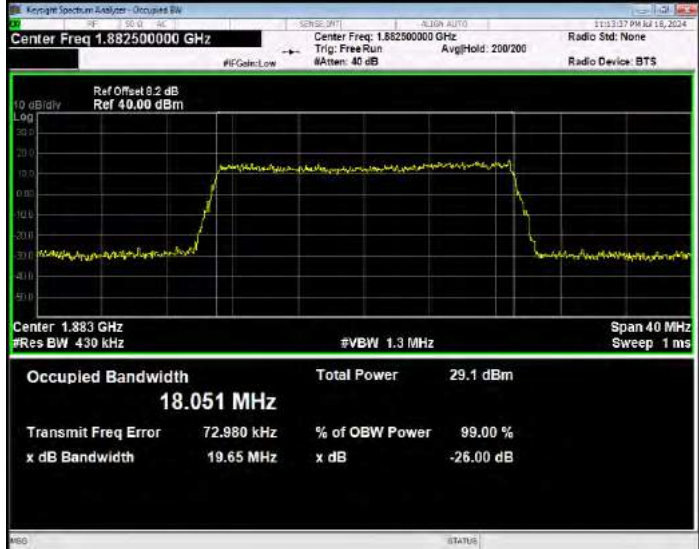

Band25 QPSK BW=20MHz Channel=26365 RB Size=100 Position=#0