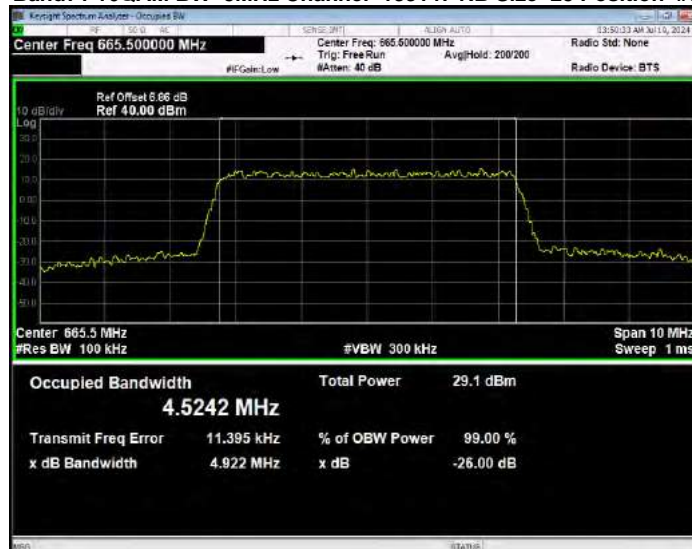

Band71 16QAM BW=5MHz Channel=133147 RB Size=25 Position=#0