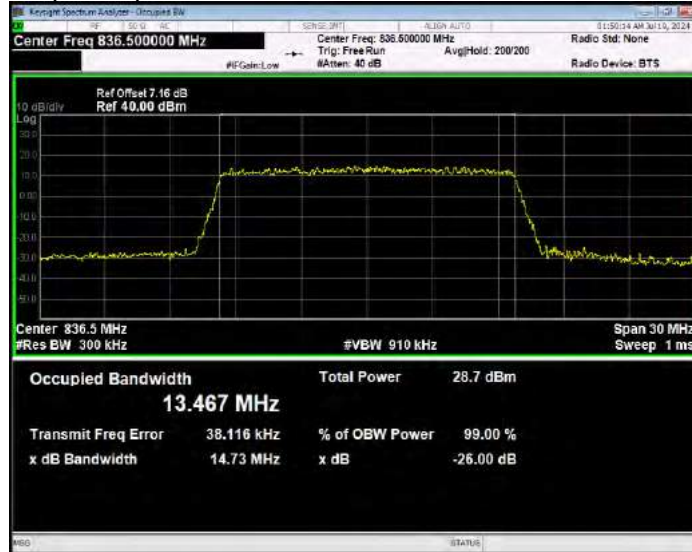

Band26(824-849) QPSK BW=15MHz Channel=26915 RB Size=75 Position=#0