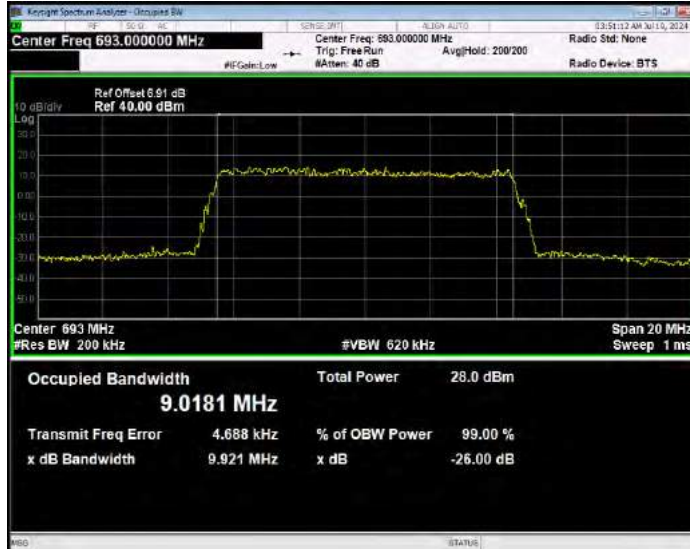

Band71 16QAM BW=10MHz Channel=133422 RB Size=50 Position=#0