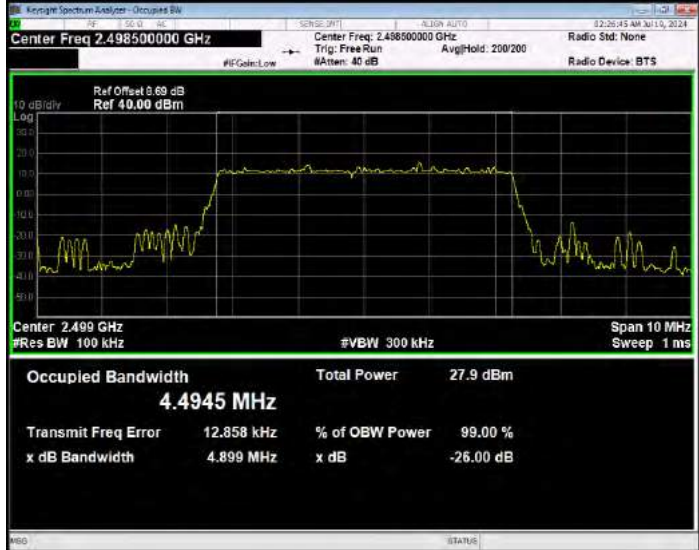

Band41 QPSK BW=5MHz Channel=39675 RB Size=25 Position=#0