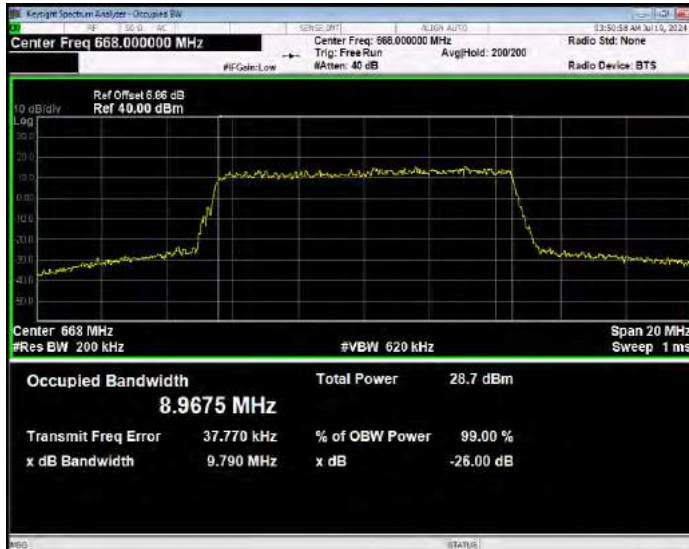

Band71 16QAM BW=10MHz Channel=133172 RB Size=50 Position=#0