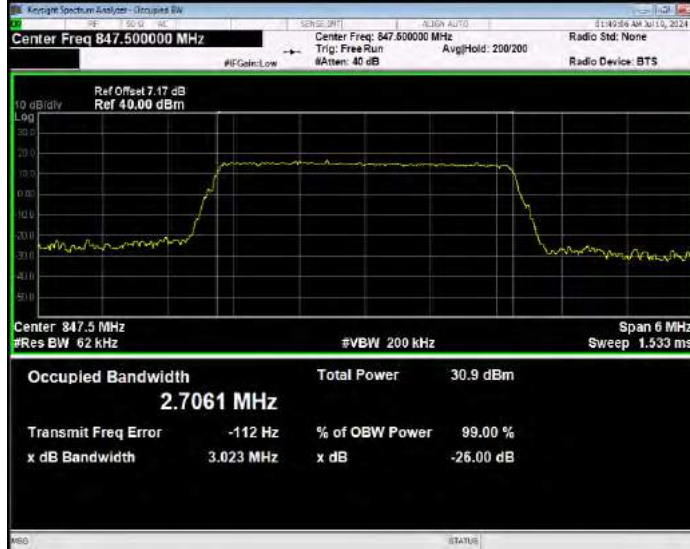

Band26(824-849) QPSK BW=3MHz Channel=27025 RB Size=15 Position=#0