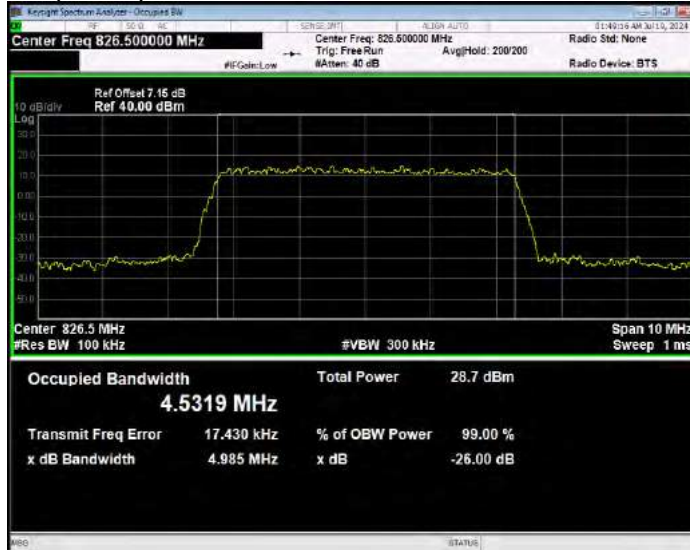

Band26(824-849) QPSK BW=5MHz Channel=26815 RB Size=25 Position=#0