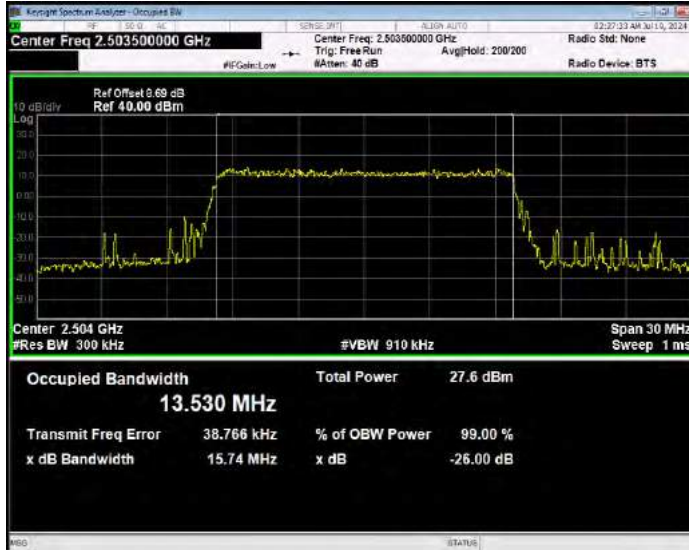

Band41 QPSK BW=10MHz Channel=39700 RB Size=50 Position=#0

Band41 QPSK BW=10MHz Channel=40620 RB Size=50 Position=#0

Band41 QPSK BW=10MHz Channel=41540 RB Size=50 Position=#0

Band41 QPSK BW=15MHz Channel=39725 RB Size=75 Position=#0