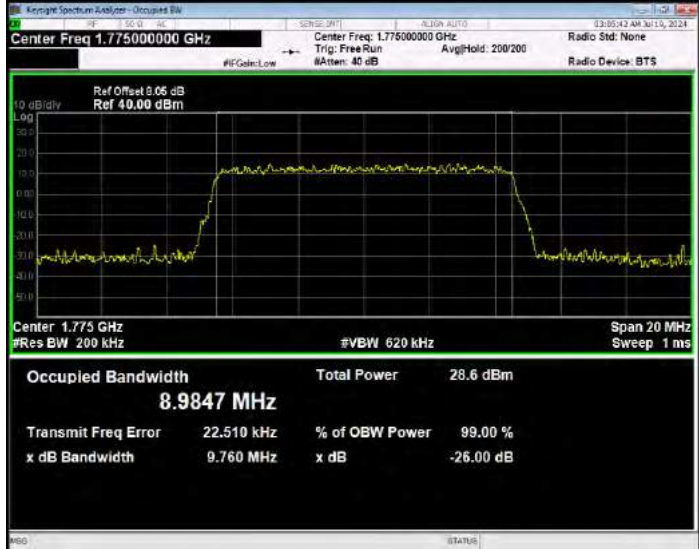

Band66 QPSK BW=1.4MHz Channel=132665 RB Size=6 Position=#0

Band66 QPSK BW=10MHz Channel=132022 RB Size=50 Position=#0

Band66 QPSK BW=10MHz Channel=132322 RB Size=50 Position=#0

Band66 QPSK BW=10MHz Channel=132622 RB Size=50 Position=#0