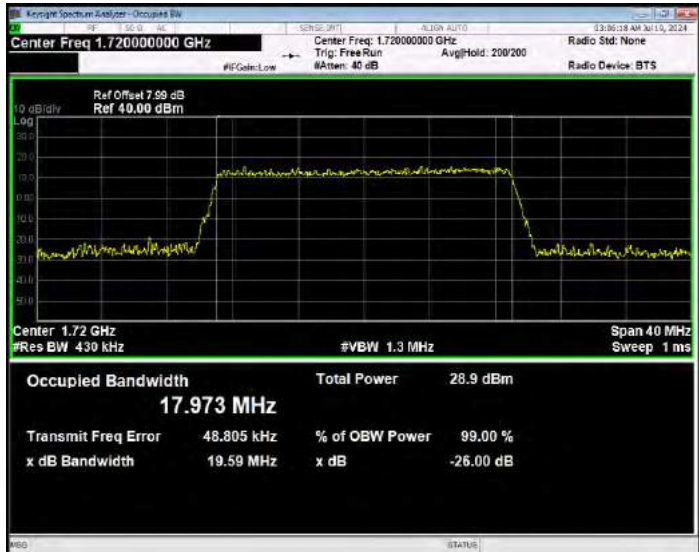

Band66 QPSK BW=15MHz Channel=132047 RB Size=75 Position=#0

Band66 QPSK BW=15MHz Channel=132322 RB Size=75 Position=#0

Band66 QPSK BW=15MHz Channel=132597 RB Size=75 Position=#0

Band66 QPSK BW=20MHz Channel=132072 RB Size=100 Position=#0