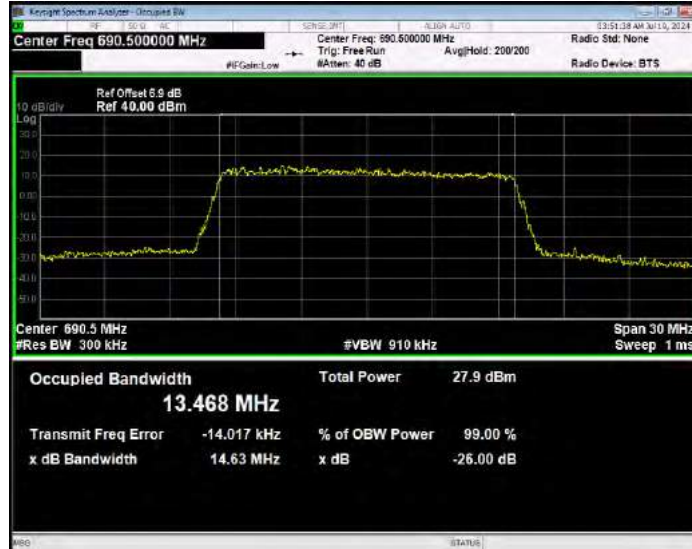

Band71 16QAM BW=15MHz Channel=133397 RB Size=75 Position=#0