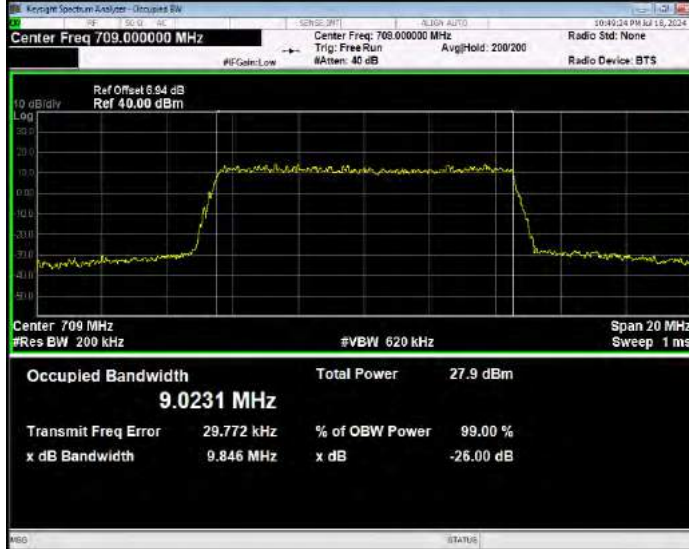

Band17 QPSK BW=10MHz Channel=23780 RB Size=50 Position=#0

Band17 QPSK BW=10MHz Channel=23790 RB Size=50 Position=#0

Band17 QPSK BW=10MHz Channel=23800 RB Size=50 Position=#0

Band17 QPSK BW=5MHz Channel=23755 RB Size=25 Position=#0