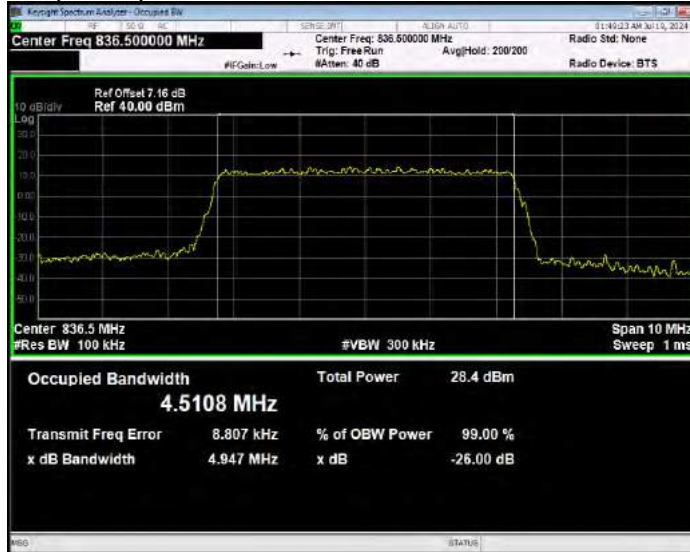

Band26(824-849) QPSK BW=5MHz Channel=26915 RB Size=25 Position=#0