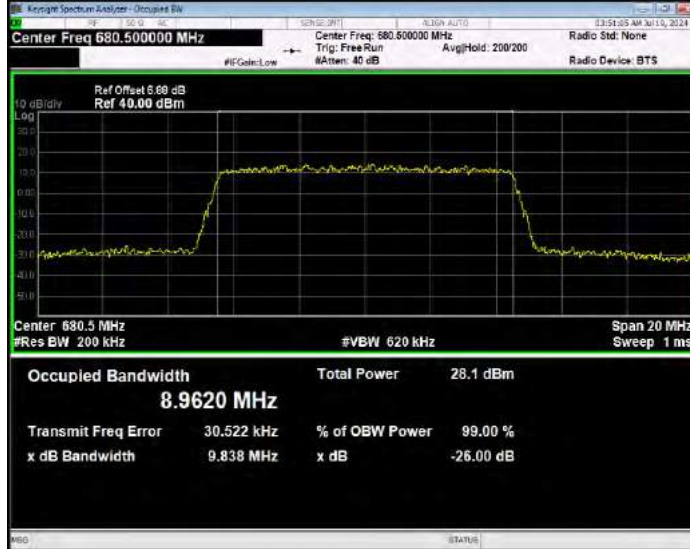

Band71 16QAM BW=10MHz Channel=133297 RB Size=50 Position=#0