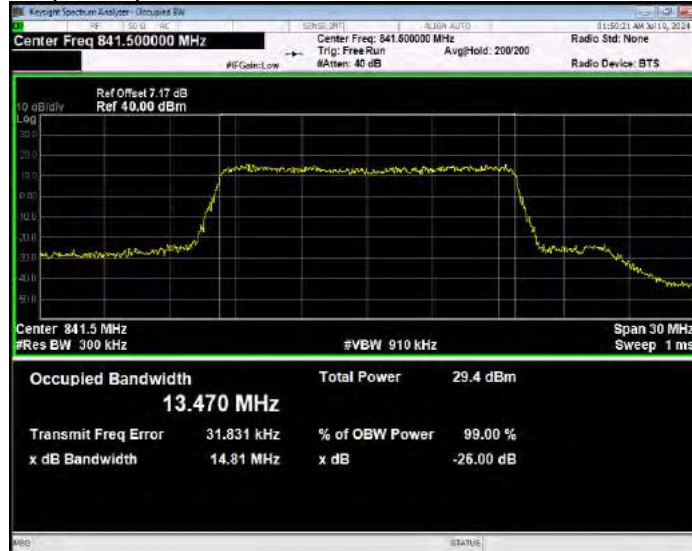

Band26(824-849) QPSK BW=15MHz Channel=26965 RB Size=75 Position=#0