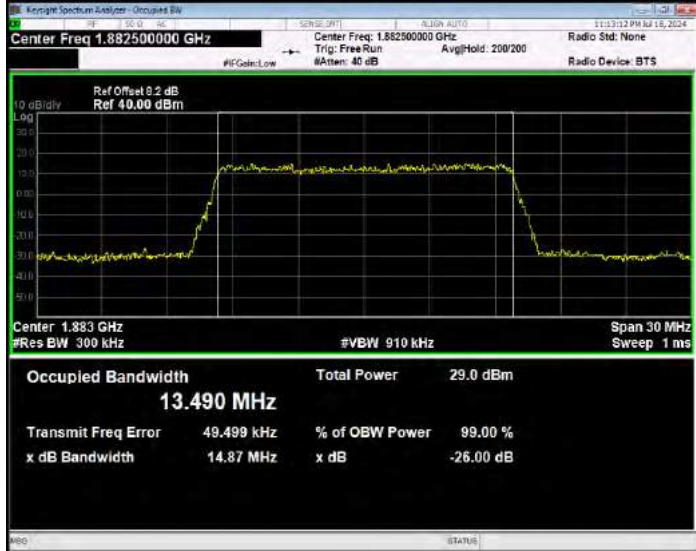

Band25 QPSK BW=10MHz Channel=26365 RB Size=50 Position=#0

Band25 QPSK BW=10MHz Channel=26640 RB Size=50 Position=#0

Band25 QPSK BW=15MHz Channel=26115 RB Size=75 Position=#0

Band25 QPSK BW=15MHz Channel=26365 RB Size=75 Position=#0