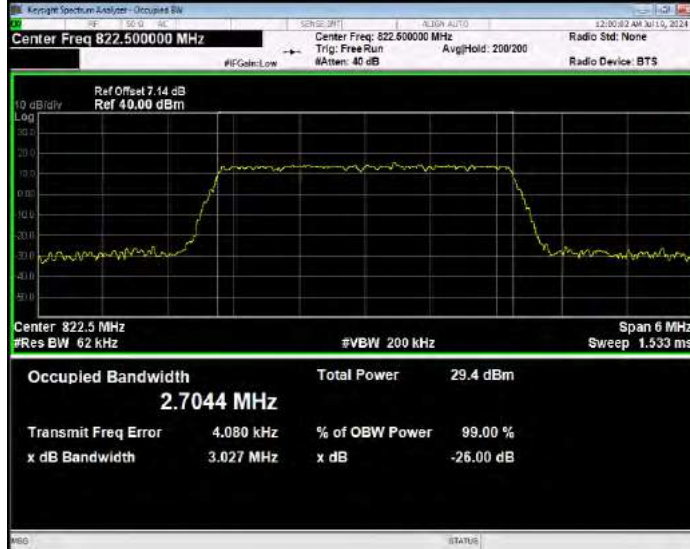

Band26(814-824) QPSK BW=10MHz Channel=26740 RB Size=50 Position=#0

Band26(814-824) QPSK BW=3MHz Channel=26705 RB Size=15 Position=#0

Band26(814-824) QPSK BW=3MHz Channel=26740 RB Size=15 Position=#0

Band26(814-824) QPSK BW=3MHz Channel=26775 RB Size=15 Position=#0