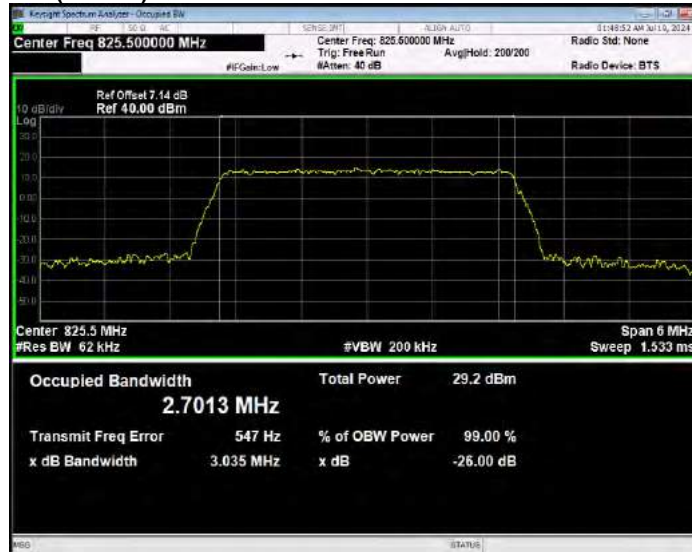

Band26(824-849) QPSK BW=3MHz Channel=26805 RB Size=15 Position=#0