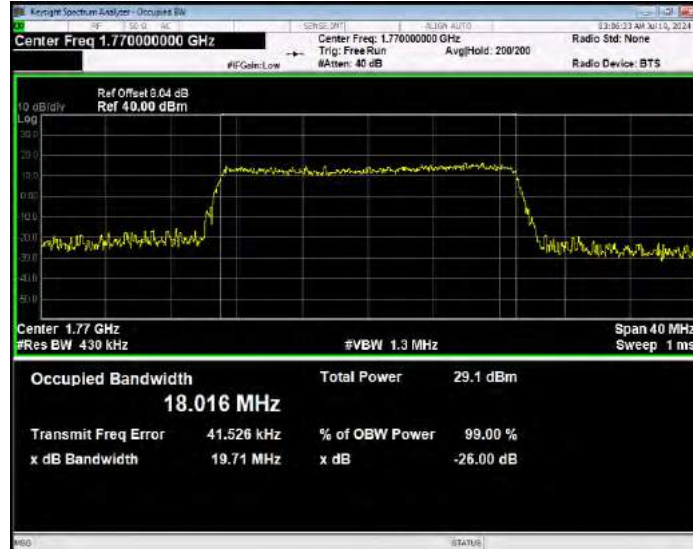

Band66 QPSK BW=20MHz Channel=132572 RB Size=100 Position=#0