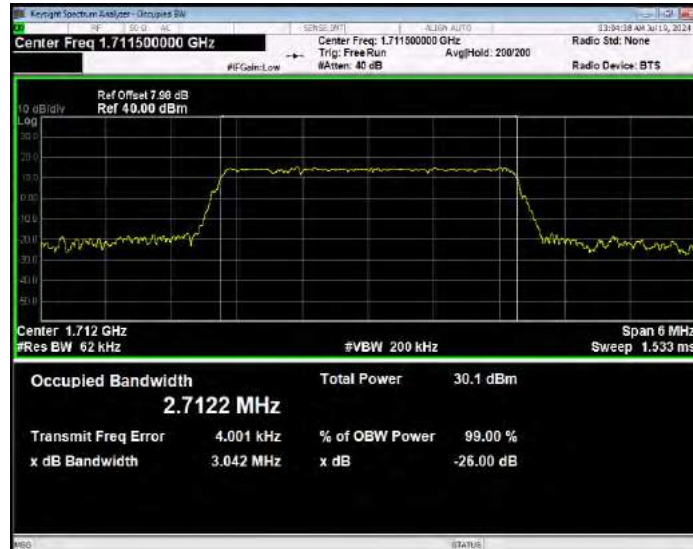

Band66 QPSK BW=3MHz Channel=131987 RB Size=15 Position=#0