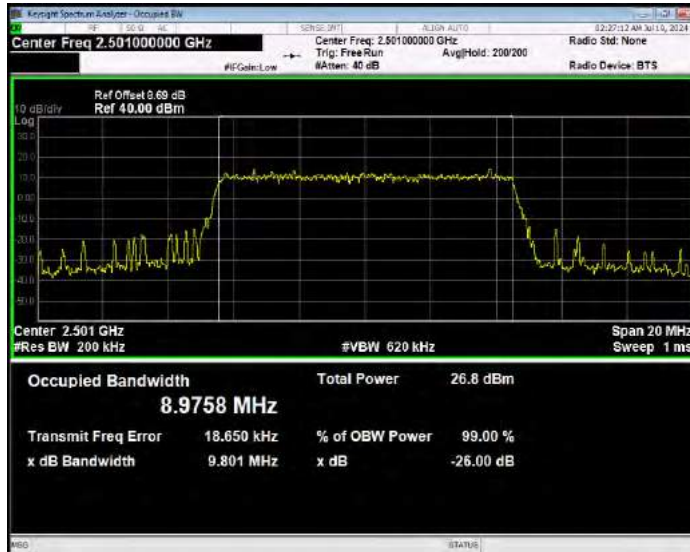

Band41 16QAM BW=10MHz Channel=39700 RB Size=50 Position=#0