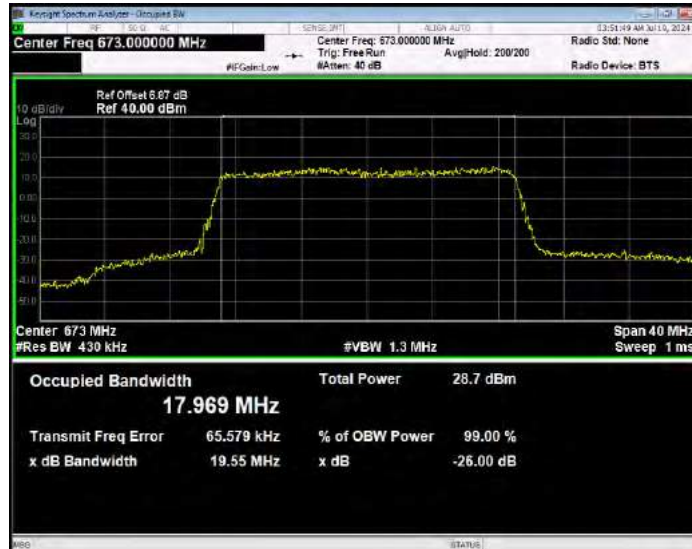

Band71 16QAM BW=20MHz Channel=133222 RB Size=100 Position=#0