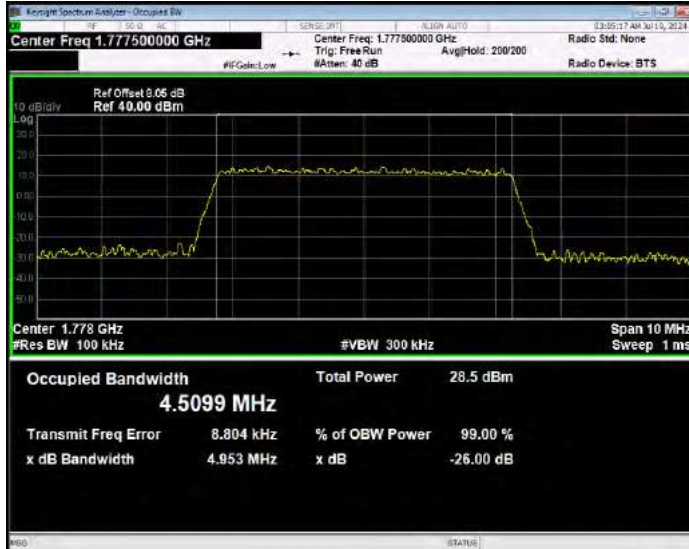

Band66 QPSK BW=3MHz Channel=132657 RB Size=15 Position=#0

Band66 QPSK BW=5MHz Channel=131997 RB Size=25 Position=#0

Band66 QPSK BW=5MHz Channel=132322 RB Size=25 Position=#0

Band66 QPSK BW=5MHz Channel=132647 RB Size=25 Position=#0