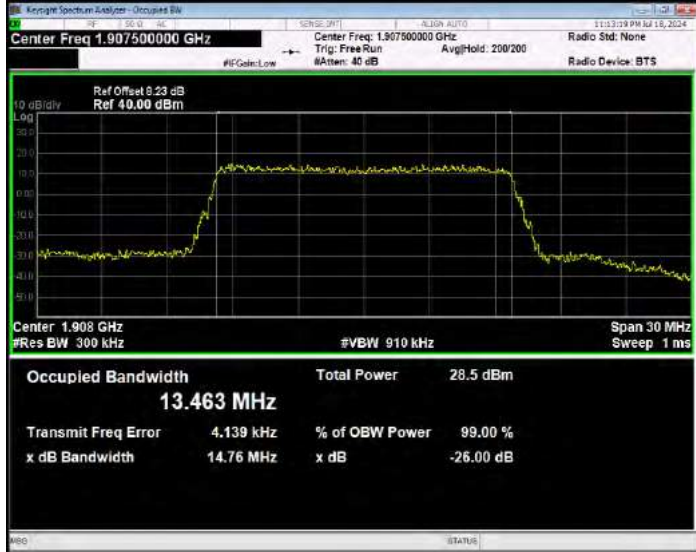

Band25 QPSK BW=15MHz Channel=26615 RB Size=75 Position=#0