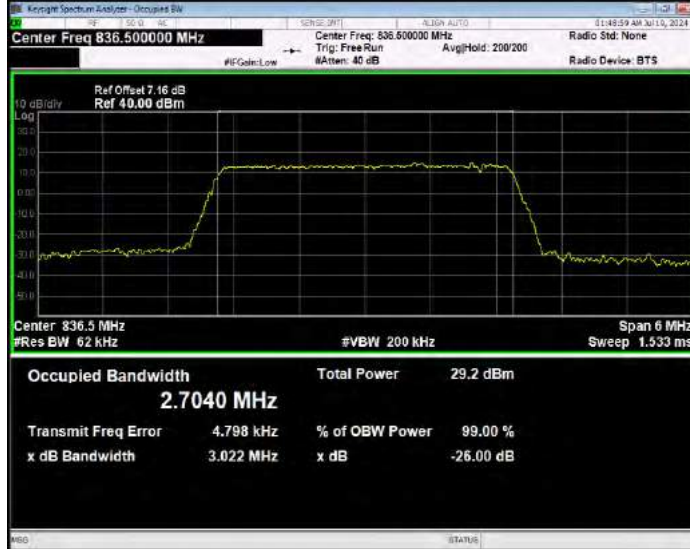

Band26(824-849) QPSK BW=15MHz Channel=26915 RB Size=75 Position=#0

Band26(824-849) QPSK BW=15MHz Channel=26965 RB Size=75 Position=#0

Band26(824-849) QPSK BW=3MHz Channel=26805 RB Size=15 Position=#0

Band26(824-849) QPSK BW=3MHz Channel=26915 RB Size=15 Position=#0