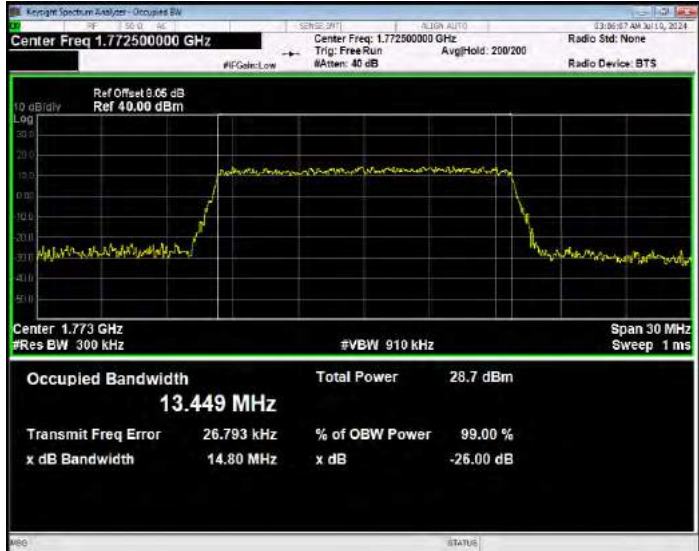

Band66 QPSK BW=15MHz Channel=132597 RB Size=75 Position=#0