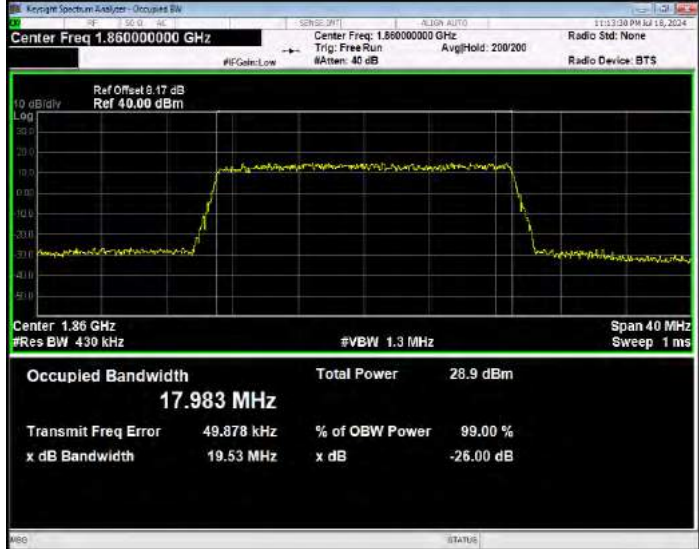

Band25 QPSK BW=20MHz Channel=26140 RB Size=100 Position=#0