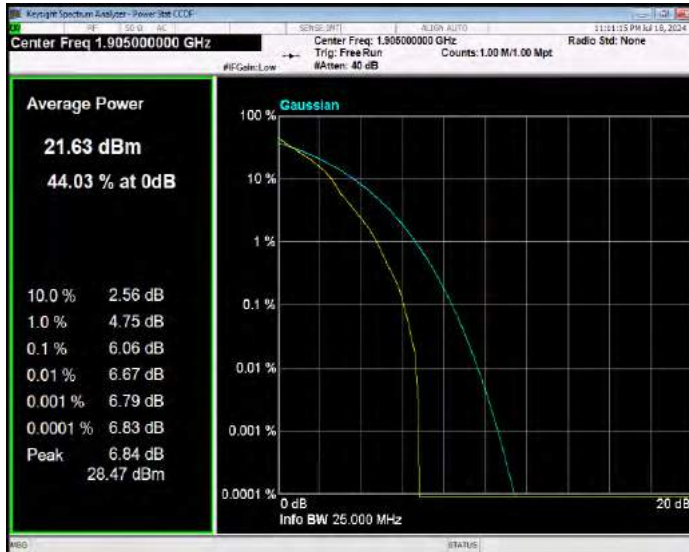

Band25 QPSK BW=20MHz Channel=26590 RB Size=1 Position=#0