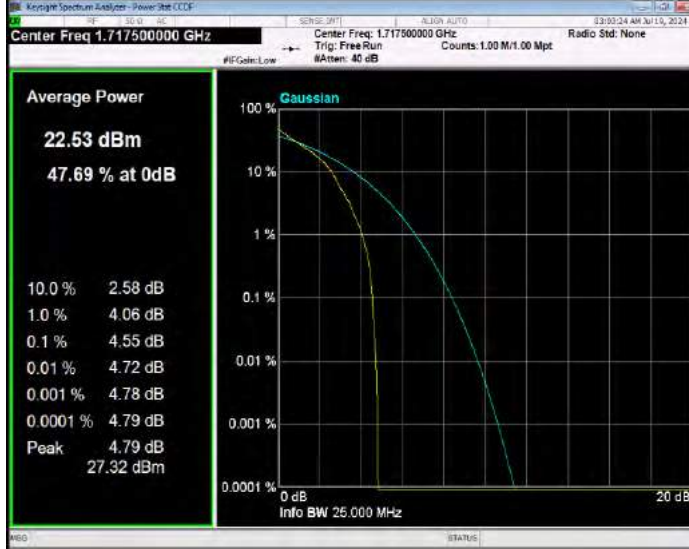

Band66 QPSK BW=10MHz Channel=132022 RB Size=1 Position=#0

Band66 QPSK BW=10MHz Channel=132322 RB Size=1 Position=#0

Band66 QPSK BW=10MHz Channel=132622 RB Size=1 Position=#0

Band66 QPSK BW=15MHz Channel=132047 RB Size=1 Position=#0