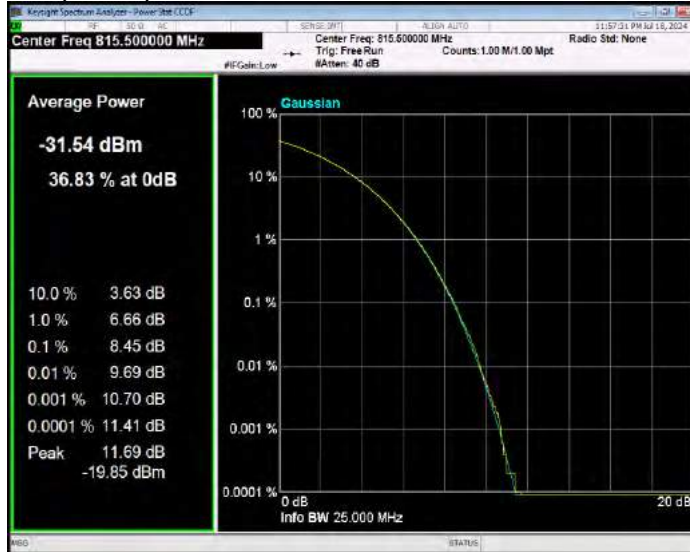

Band26(814-824) QPSK BW=1.4MHz Channel=26740 RB Size=1 Position=#0

Band26(814-824) QPSK BW=1.4MHz Channel=26783 RB Size=1 Position=#0

Band26(814-824) QPSK BW=10MHz Channel=26740 RB Size=1 Position=#0

Band26(814-824) QPSK BW=3MHz Channel=26705 RB Size=1 Position=#0