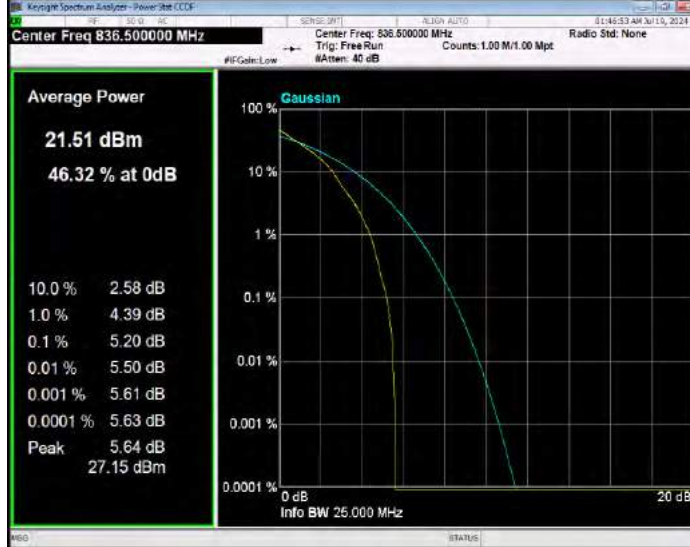

Band26(824-849) QPSK BW=3MHz Channel=26915 RB Size=1 Position=#0