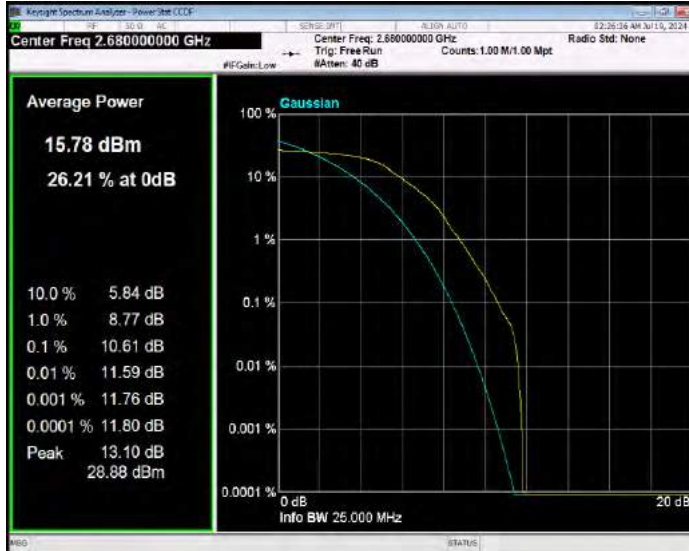

Band41 QPSK BW=15MHz Channel=41515 RB Size=1 Position=#0

Band41 QPSK BW=20MHz Channel=39750 RB Size=1 Position=#0

Band41 QPSK BW=20MHz Channel=40620 RB Size=1 Position=#0

Band41 QPSK BW=20MHz Channel=41490 RB Size=1 Position=#0