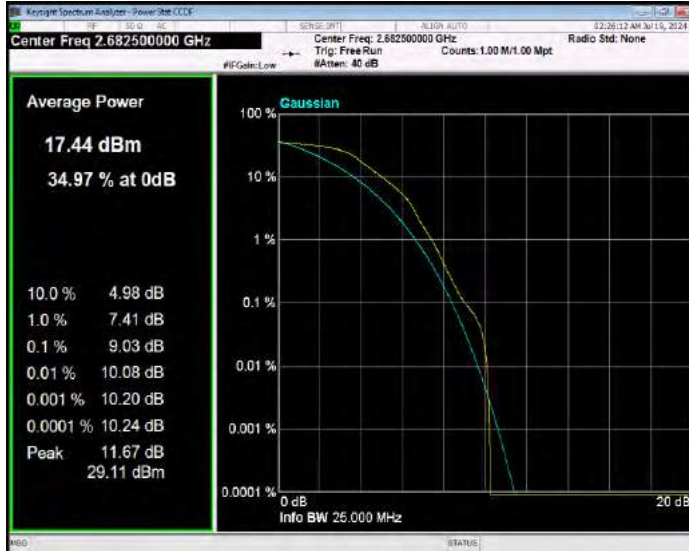

Band41 QPSK BW=15MHz Channel=41515 RB Size=1 Position=#0