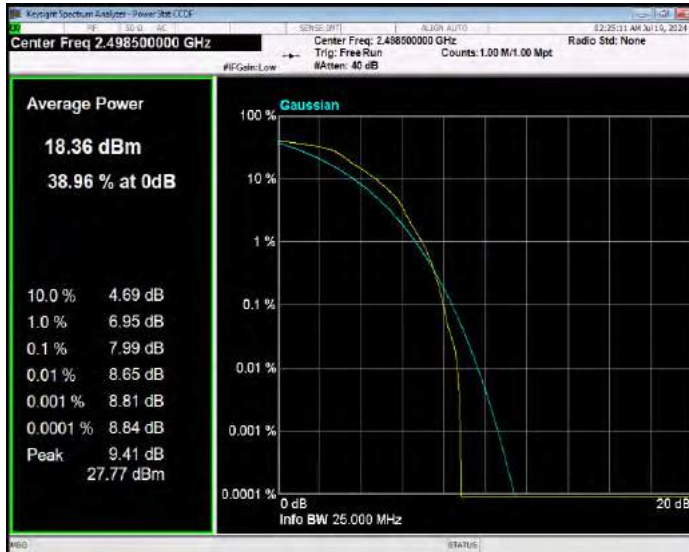

Band41 QPSK BW=5MHz Channel=39675 RB Size=1 Position=#0