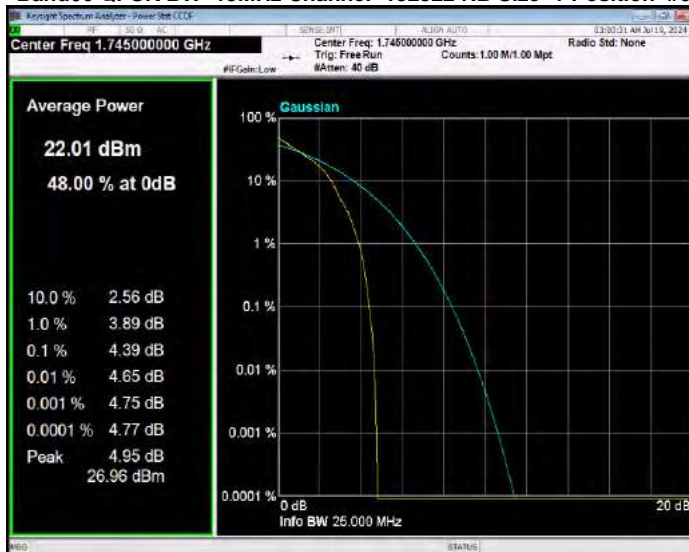

Band66 QPSK BW=15MHz Channel=132322 RB Size=1 Position=#0