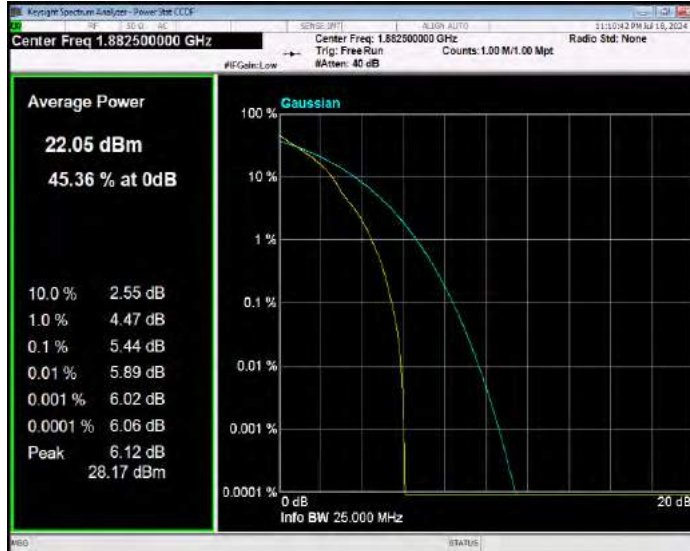

Band25 QPSK BW=15MHz Channel=26365 RB Size=1 Position=#0