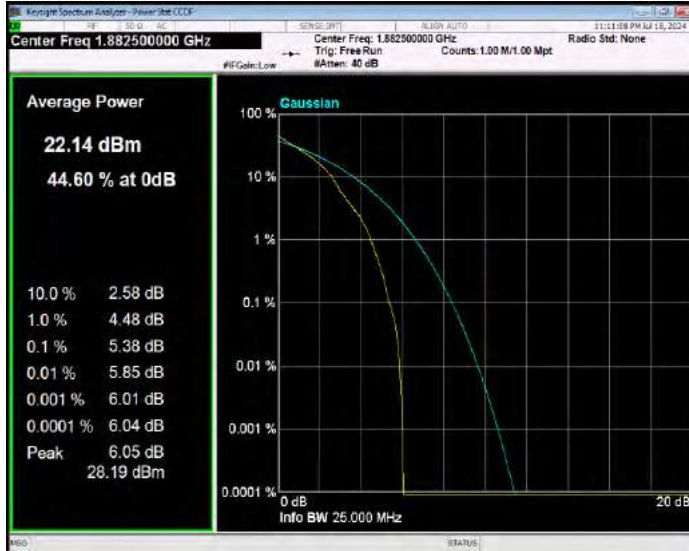

Band25 QPSK BW=20MHz Channel=26365 RB Size=1 Position=#0