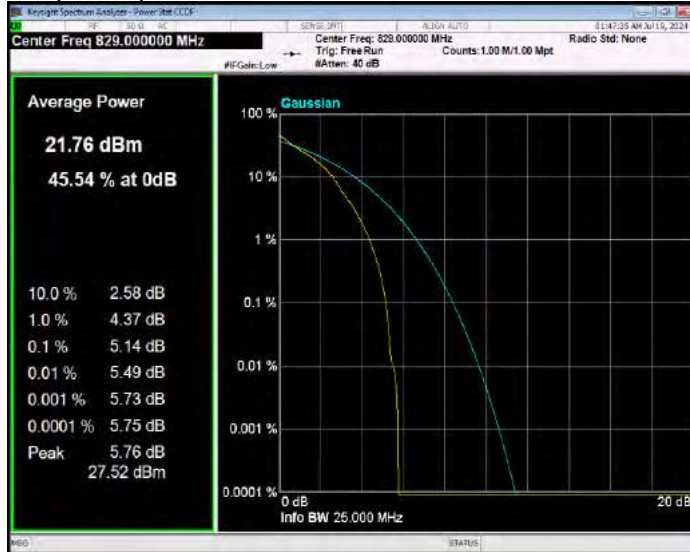

Band26(824-849) QPSK BW=1.4MHz Channel=26797 RB Size=1 Position=#0

Band26(824-849) QPSK BW=1.4MHz Channel=26915 RB Size=1 Position=#0

Band26(824-849) QPSK BW=1.4MHz Channel=27033 RB Size=1 Position=#0

Band26(824-849) QPSK BW=10MHz Channel=26840 RB Size=1 Position=#0