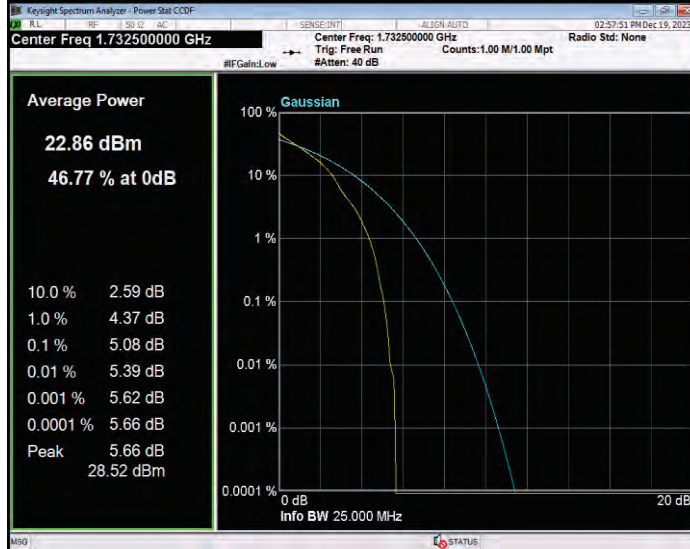

**Band4 QPSK BW=15MHz Channel=20025 RB Size=1 Position=#0**

**Band4 QPSK BW=15MHz Channel=20175 RB Size=1 Position=#0**

**Band4 QPSK BW=15MHz Channel=20325 RB Size=1 Position=#0**

**Band4 QPSK BW=20MHz Channel=20050 RB Size=1 Position=#0**

**Band4 QPSK BW=20MHz Channel=20175 RB Size=1 Position=#0**

**Band4 QPSK BW=20MHz Channel=20300 RB Size=1 Position=#0**

**Band4 QPSK BW=3MHz Channel=19965 RB Size=1 Position=#0**

**Band4 QPSK BW=3MHz Channel=20175 RB Size=1 Position=#0**

**Band4 QPSK BW=3MHz Channel=20385 RB Size=1 Position=#0**

**Band4 QPSK BW=5MHz Channel=19975 RB Size=1 Position=#0**

**Band4 QPSK BW=5MHz Channel=20175 RB Size=1 Position=#0**

**Band4 QPSK BW=5MHz Channel=20375 RB Size=1 Position=#0**