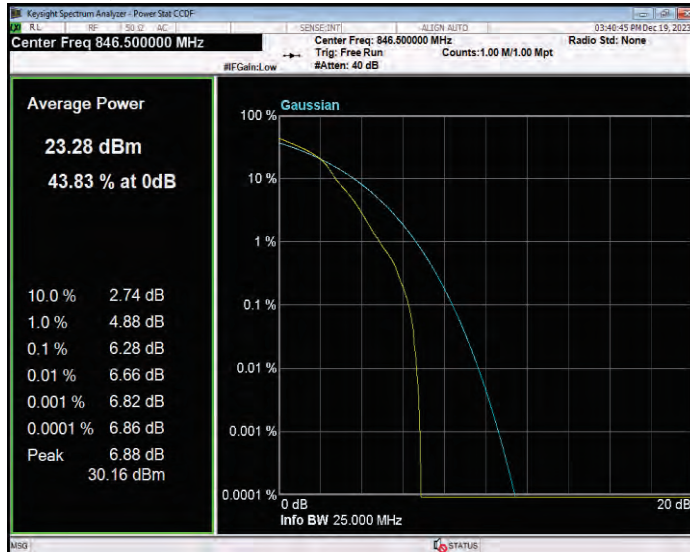

**Band5 16QAM BW=10MHz Channel=20525 RB Size=1 Position=#0**

**Band5 16QAM BW=10MHz Channel=20600 RB Size=1 Position=#0**

**Band5 16QAM BW=3MHz Channel=20415 RB Size=1 Position=#0**

**Band5 16QAM BW=3MHz Channel=20525 RB Size=1 Position=#0**

**Band5 16QAM BW=3MHz Channel=20635 RB Size=1 Position=#0**

**Band5 16QAM BW=5MHz Channel=20425 RB Size=1 Position=#0**

**Band5 16QAM BW=5MHz Channel=20525 RB Size=1 Position=#0**

**Band5 16QAM BW=5MHz Channel=20625 RB Size=1 Position=#0**

**Band5 QPSK BW=1.4MHz Channel=20407 RB Size=1 Position=#0**

**Band5 QPSK BW=1.4MHz Channel=20525 RB Size=1 Position=#0**

**Band5 QPSK BW=1.4MHz Channel=20643 RB Size=1 Position=#0**

**Band5 QPSK BW=10MHz Channel=20450 RB Size=1 Position=#0**