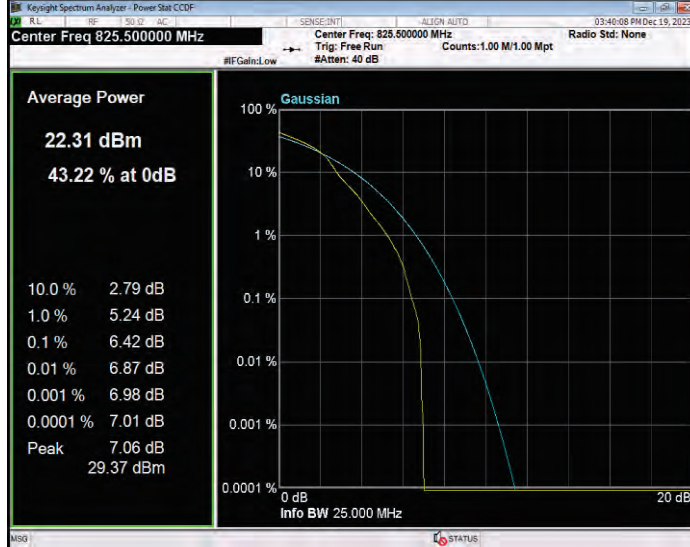

**Band5 16QAM BW=10MHz Channel=20525 RB Size=1 Position=#0**

**Band5 16QAM BW=10MHz Channel=20600 RB Size=1 Position=#0**

**Band5 16QAM BW=3MHz Channel=20415 RB Size=1 Position=#0**

**Band5 16QAM BW=3MHz Channel=20525 RB Size=1 Position=#0**