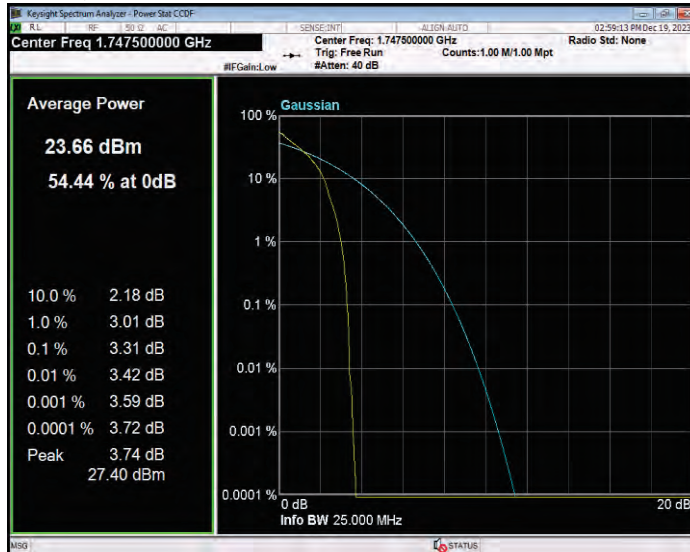

**Band4 QPSK BW=15MHz Channel=20025 RB Size=1 Position=#0**

**Band4 QPSK BW=15MHz Channel=20175 RB Size=1 Position=#0**

**Band4 QPSK BW=15MHz Channel=20325 RB Size=1 Position=#0**

**Band4 QPSK BW=20MHz Channel=20050 RB Size=1 Position=#0**

**Band4 QPSK BW=20MHz Channel=20175 RB Size=1 Position=#0**

**Band4 QPSK BW=20MHz Channel=20300 RB Size=1 Position=#0**

**Band4 QPSK BW=3MHz Channel=19965 RB Size=1 Position=#0**

**Band4 QPSK BW=3MHz Channel=20175 RB Size=1 Position=#0**