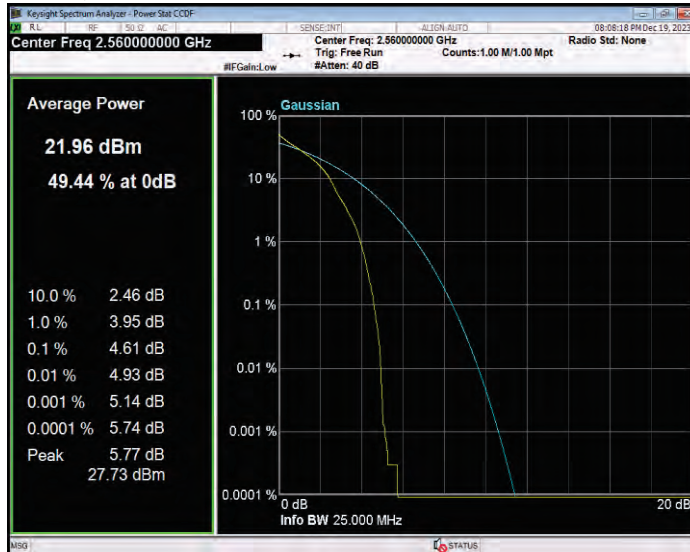

Band7 QPSK BW=20MHz Channel=21350 RB Size=1 Position=#0