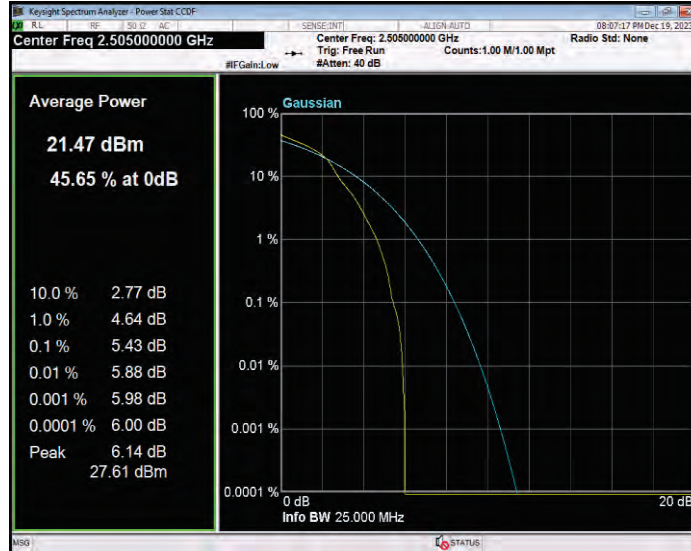

**Band5 QPSK BW=10MHz Channel=20525 RB Size=1 Position=#0**

**Band5 QPSK BW=10MHz Channel=20600 RB Size=1 Position=#0**

**Band5 QPSK BW=3MHz Channel=20415 RB Size=1 Position=#0**

**Band5 QPSK BW=3MHz Channel=20525 RB Size=1 Position=#0**

**Band5 QPSK BW=3MHz Channel=20635 RB Size=1 Position=#0**

**Band5 QPSK BW=5MHz Channel=20425 RB Size=1 Position=#0**

**Band5 QPSK BW=5MHz Channel=20525 RB Size=1 Position=#0**

**Band5 QPSK BW=5MHz Channel=20625 RB Size=1 Position=#0**

**Band7 16QAM BW=10MHz Channel=20800 RB Size=1 Position=#0**

**Band7 16QAM BW=10MHz Channel=21100 RB Size=1 Position=#0**

**Band7 16QAM BW=10MHz Channel=21400 RB Size=1 Position=#0**

**Band7 16QAM BW=15MHz Channel=20825 RB Size=1 Position=#0**