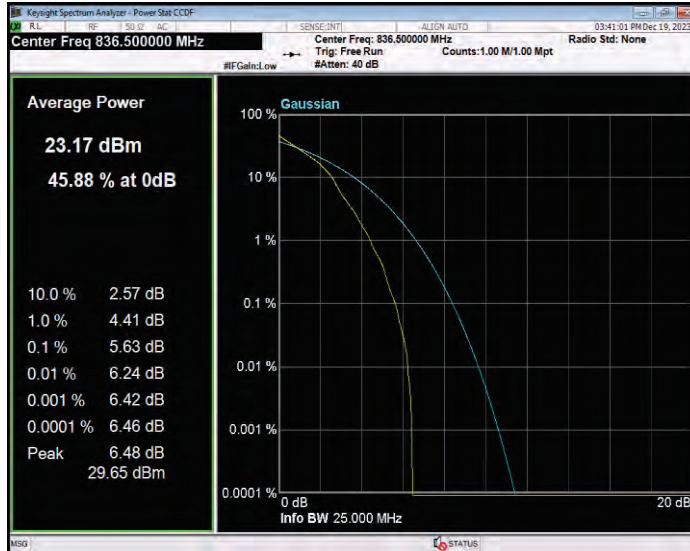

**Band5 QPSK BW=1.4MHz Channel=20407 RB Size=1 Position=#0**

**Band5 QPSK BW=1.4MHz Channel=20525 RB Size=1 Position=#0**

**Band5 QPSK BW=1.4MHz Channel=20643 RB Size=1 Position=#0**

**Band5 QPSK BW=10MHz Channel=20450 RB Size=1 Position=#0**

**Band5 QPSK BW=10MHz Channel=20525 RB Size=1 Position=#0**

**Band5 QPSK BW=10MHz Channel=20600 RB Size=1 Position=#0**

**Band5 QPSK BW=3MHz Channel=20415 RB Size=1 Position=#0**

**Band5 QPSK BW=3MHz Channel=20525 RB Size=1 Position=#0**