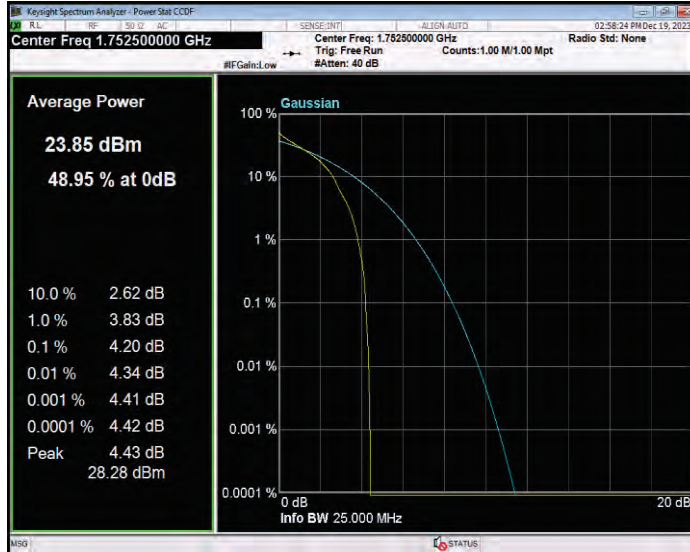

**Band4 QPSK BW=20MHz Channel=20175 RB Size=1 Position=#0**

**Band4 QPSK BW=20MHz Channel=20300 RB Size=1 Position=#0**

**Band4 QPSK BW=3MHz Channel=19965 RB Size=1 Position=#0**

**Band4 QPSK BW=3MHz Channel=20175 RB Size=1 Position=#0**

**Band4 QPSK BW=3MHz Channel=20385 RB Size=1 Position=#0**

**Band4 QPSK BW=5MHz Channel=19975 RB Size=1 Position=#0**

**Band4 QPSK BW=5MHz Channel=20175 RB Size=1 Position=#0**

**Band4 QPSK BW=5MHz Channel=20375 RB Size=1 Position=#0**

**Band5 16QAM BW=1.4MHz Channel=20407 RB Size=1 Position=#0**

**Band5 16QAM BW=1.4MHz Channel=20525 RB Size=1 Position=#0**

**Band5 16QAM BW=1.4MHz Channel=20643 RB Size=1 Position=#0**

**Band5 16QAM BW=10MHz Channel=20450 RB Size=1 Position=#0**