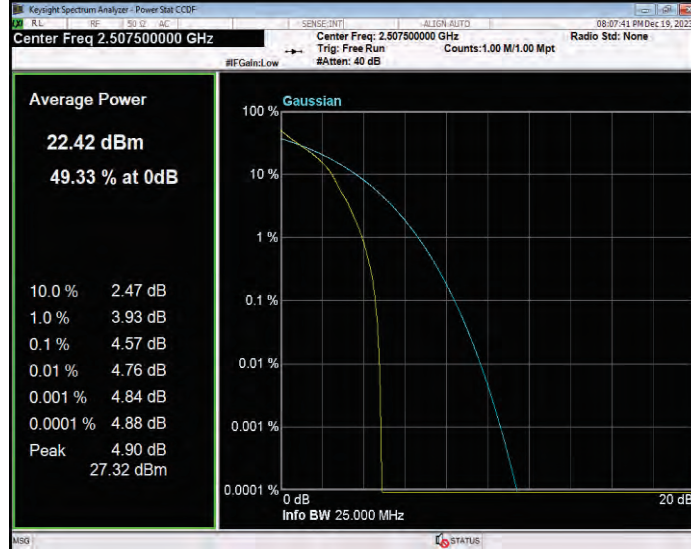

**Band7 QPSK BW=10MHz Channel=20800 RB Size=1 Position=#0**

**Band7 QPSK BW=10MHz Channel=21100 RB Size=1 Position=#0**

**Band7 QPSK BW=10MHz Channel=21400 RB Size=1 Position=#0**

**Band7 QPSK BW=15MHz Channel=20825 RB Size=1 Position=#0**