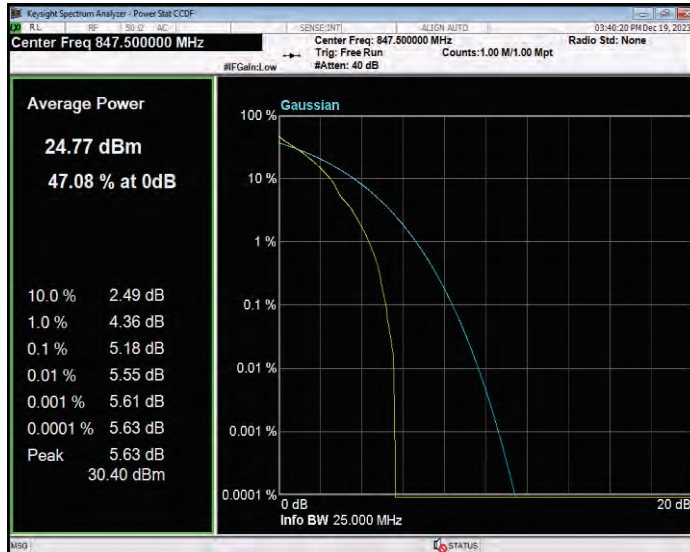

Band5 QPSK BW=3MHz Channel=20635 RB Size=1 Position=#0