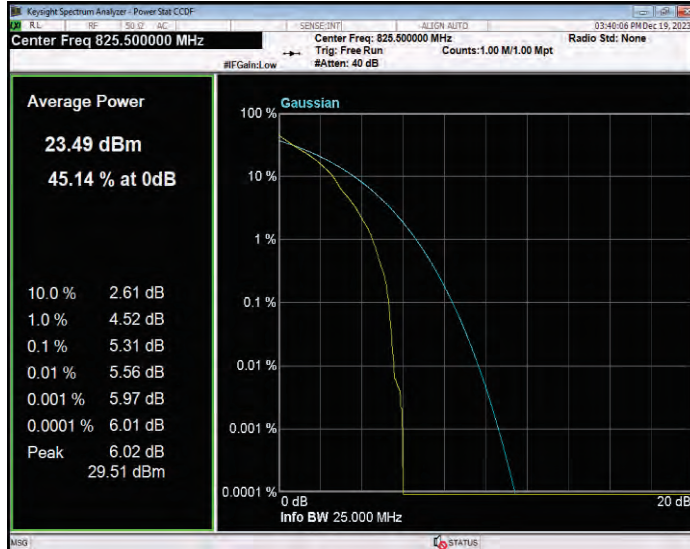

**Band5 QPSK BW=1.4MHz Channel=20407 RB Size=1 Position=#0**

**Band5 QPSK BW=1.4MHz Channel=20525 RB Size=1 Position=#0**

**Band5 QPSK BW=1.4MHz Channel=20643 RB Size=1 Position=#0**

**Band5 QPSK BW=10MHz Channel=20450 RB Size=1 Position=#0**

**Band5 QPSK BW=10MHz Channel=20525 RB Size=1 Position=#0**

**Band5 QPSK BW=10MHz Channel=20600 RB Size=1 Position=#0**

**Band5 QPSK BW=3MHz Channel=20415 RB Size=1 Position=#0**

**Band5 QPSK BW=3MHz Channel=20525 RB Size=1 Position=#0**