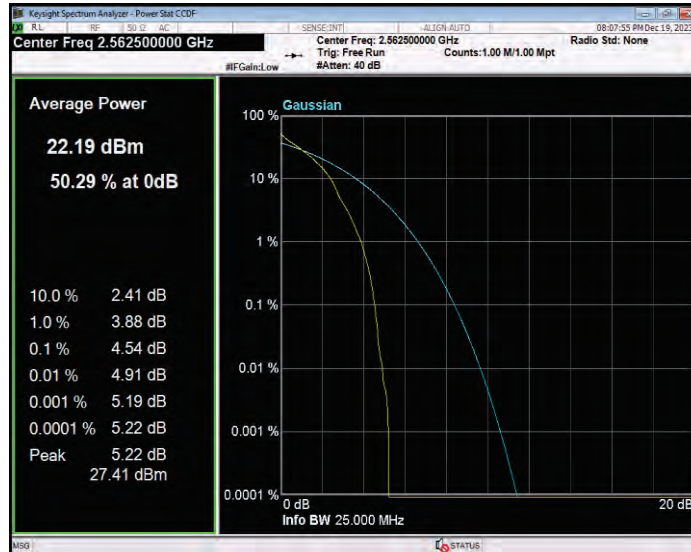

Band7 QPSK BW=15MHz Channel=21375 RB Size=1 Position=#0