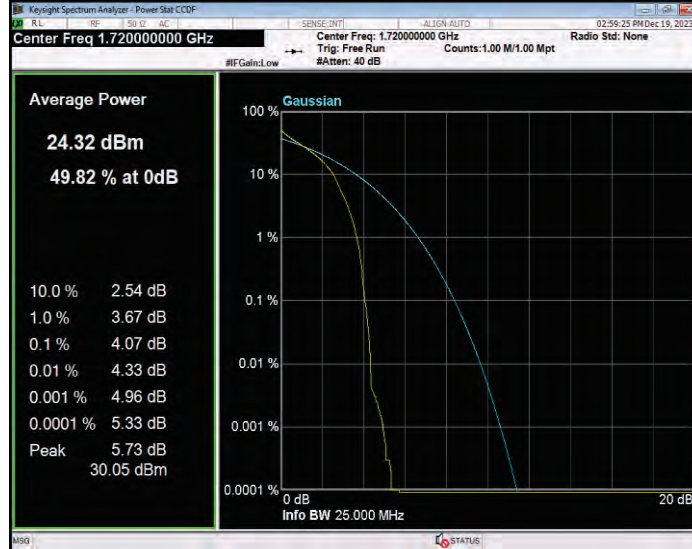

**Band4 QPSK BW=15MHz Channel=20025 RB Size=1 Position=#0**

**Band4 QPSK BW=15MHz Channel=20175 RB Size=1 Position=#0**

**Band4 QPSK BW=15MHz Channel=20325 RB Size=1 Position=#0**

**Band4 QPSK BW=20MHz Channel=20050 RB Size=1 Position=#0**

**Band4 QPSK BW=20MHz Channel=20175 RB Size=1 Position=#0**

**Band4 QPSK BW=20MHz Channel=20300 RB Size=1 Position=#0**

**Band4 QPSK BW=3MHz Channel=19965 RB Size=1 Position=#0**

**Band4 QPSK BW=3MHz Channel=20175 RB Size=1 Position=#0**