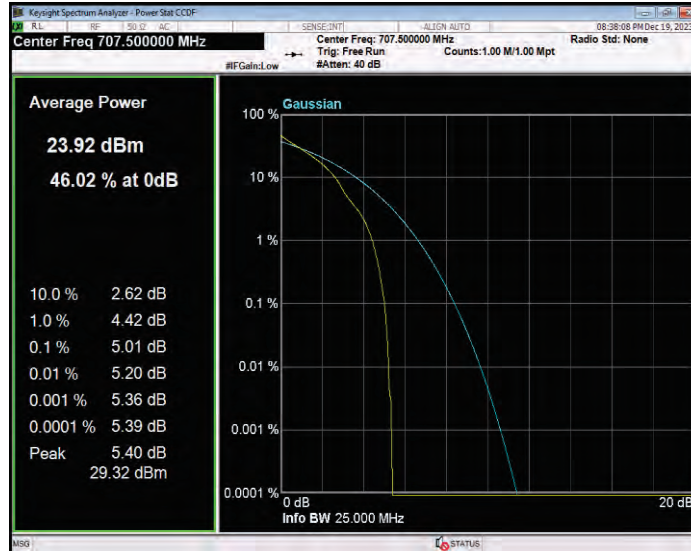

**Band12 QPSK BW=10MHz Channel=23095 RB Size=1 Position=#0**

**Band12 QPSK BW=10MHz Channel=23130 RB Size=1 Position=#0**

**Band12 QPSK BW=3MHz Channel=23025 RB Size=1 Position=#0**

**Band12 QPSK BW=3MHz Channel=23095 RB Size=1 Position=#0**