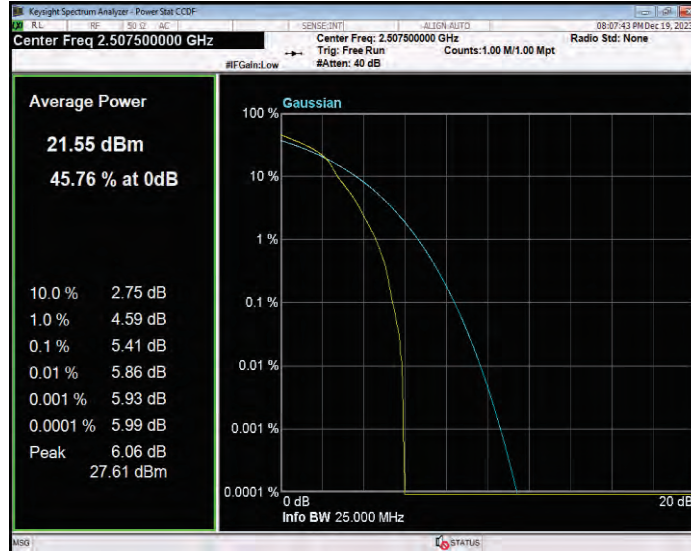

**Band5 QPSK BW=3MHz Channel=20635 RB Size=1 Position=#0**

**Band5 QPSK BW=5MHz Channel=20425 RB Size=1 Position=#0**

**Band5 QPSK BW=5MHz Channel=20525 RB Size=1 Position=#0**

**Band5 QPSK BW=5MHz Channel=20625 RB Size=1 Position=#0**

**Band7 16QAM BW=10MHz Channel=20800 RB Size=1 Position=#0**

**Band7 16QAM BW=10MHz Channel=21100 RB Size=1 Position=#0**

**Band7 16QAM BW=10MHz Channel=21400 RB Size=1 Position=#0**

**Band7 16QAM BW=15MHz Channel=20825 RB Size=1 Position=#0**