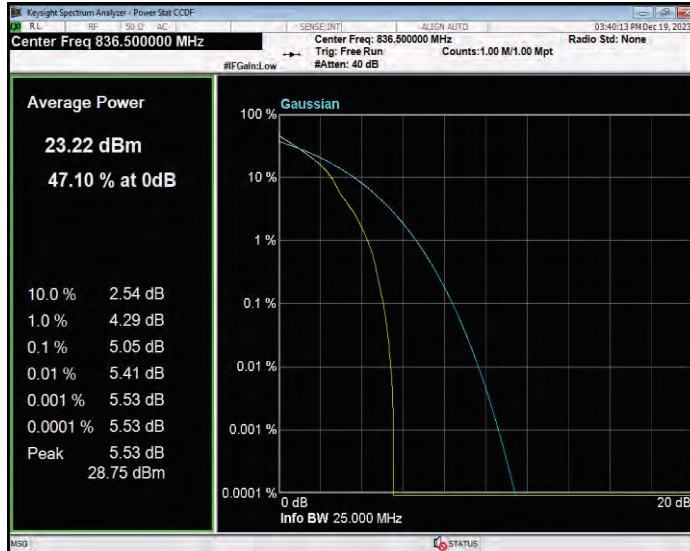

**Band5 QPSK BW=10MHz Channel=20525 RB Size=1 Position=#0**

**Band5 QPSK BW=10MHz Channel=20600 RB Size=1 Position=#0**

**Band5 QPSK BW=3MHz Channel=20415 RB Size=1 Position=#0**

**Band5 QPSK BW=3MHz Channel=20525 RB Size=1 Position=#0**