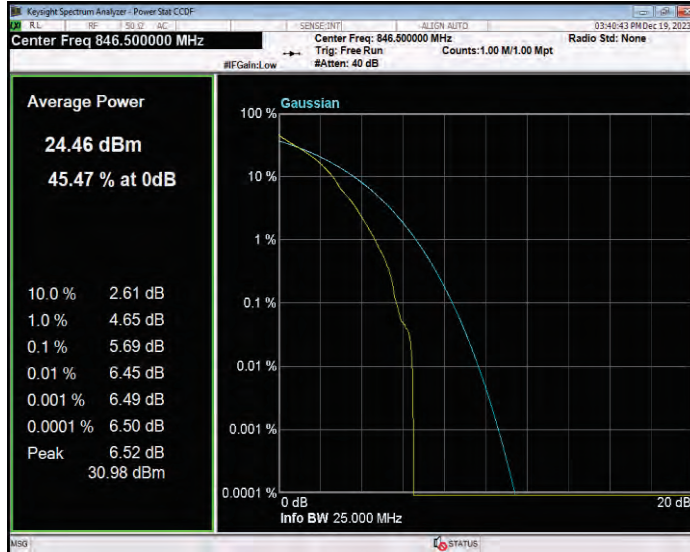

**Band5 QPSK BW=10MHz Channel=20525 RB Size=1 Position=#0**

**Band5 QPSK BW=10MHz Channel=20600 RB Size=1 Position=#0**

**Band5 QPSK BW=3MHz Channel=20415 RB Size=1 Position=#0**

**Band5 QPSK BW=3MHz Channel=20525 RB Size=1 Position=#0**

**Band5 QPSK BW=3MHz Channel=20635 RB Size=1 Position=#0**

**Band5 QPSK BW=5MHz Channel=20425 RB Size=1 Position=#0**

**Band5 QPSK BW=5MHz Channel=20525 RB Size=1 Position=#0**

**Band5 QPSK BW=5MHz Channel=20625 RB Size=1 Position=#0**