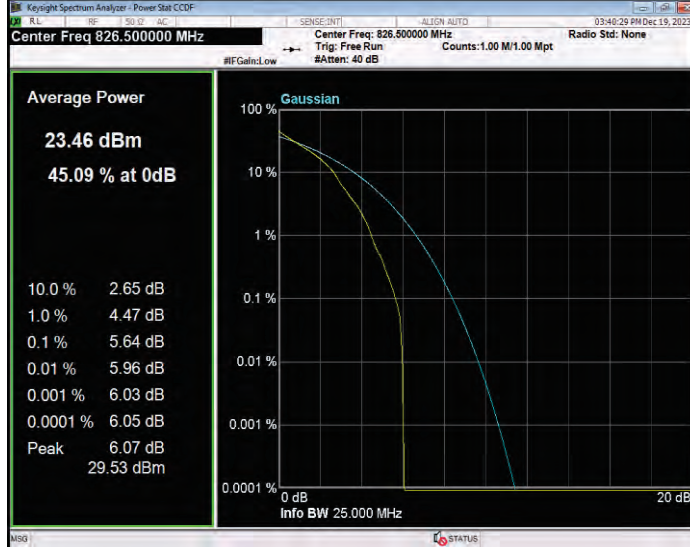

Band5 QPSK BW=5MHz Channel=20425 RB Size=1 Position=#0