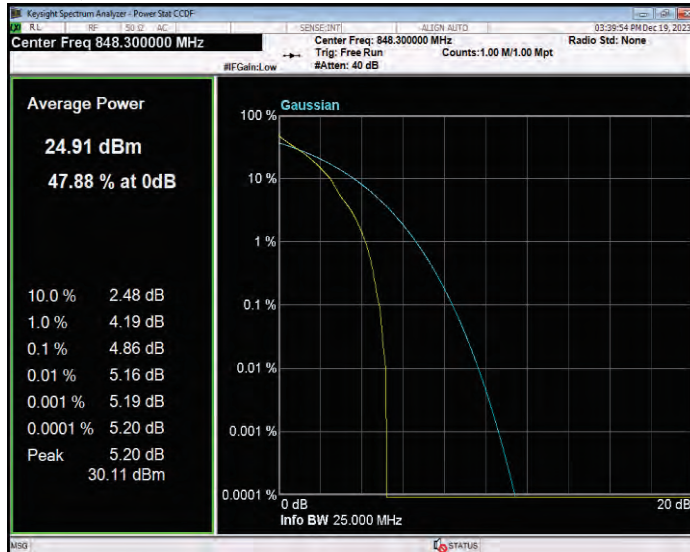

**Band5 16QAM BW=10MHz Channel=20525 RB Size=1 Position=#0**

**Band5 16QAM BW=10MHz Channel=20600 RB Size=1 Position=#0**

**Band5 16QAM BW=3MHz Channel=20415 RB Size=1 Position=#0**

**Band5 16QAM BW=3MHz Channel=20525 RB Size=1 Position=#0**

**Band5 16QAM BW=3MHz Channel=20635 RB Size=1 Position=#0**

**Band5 16QAM BW=5MHz Channel=20425 RB Size=1 Position=#0**

**Band5 16QAM BW=5MHz Channel=20525 RB Size=1 Position=#0**

**Band5 16QAM BW=5MHz Channel=20625 RB Size=1 Position=#0**

**Band5 QPSK BW=1.4MHz Channel=20407 RB Size=1 Position=#0**

**Band5 QPSK BW=1.4MHz Channel=20525 RB Size=1 Position=#0**

**Band5 QPSK BW=1.4MHz Channel=20643 RB Size=1 Position=#0**

**Band5 QPSK BW=10MHz Channel=20450 RB Size=1 Position=#0**