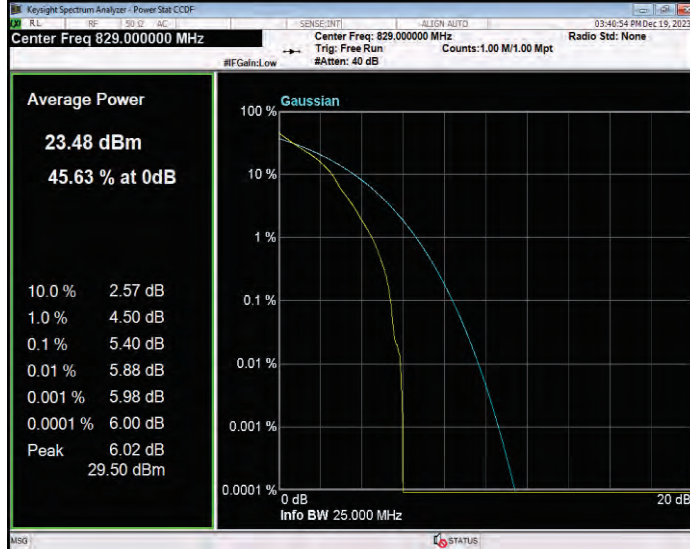

**Band5 QPSK BW=1.4MHz Channel=20407 RB Size=1 Position=#0**

**Band5 QPSK BW=1.4MHz Channel=20525 RB Size=1 Position=#0**

**Band5 QPSK BW=1.4MHz Channel=20643 RB Size=1 Position=#0**

**Band5 QPSK BW=10MHz Channel=20450 RB Size=1 Position=#0**

**Band5 QPSK BW=10MHz Channel=20525 RB Size=1 Position=#0**

**Band5 QPSK BW=10MHz Channel=20600 RB Size=1 Position=#0**

**Band5 QPSK BW=3MHz Channel=20415 RB Size=1 Position=#0**

**Band5 QPSK BW=3MHz Channel=20525 RB Size=1 Position=#0**