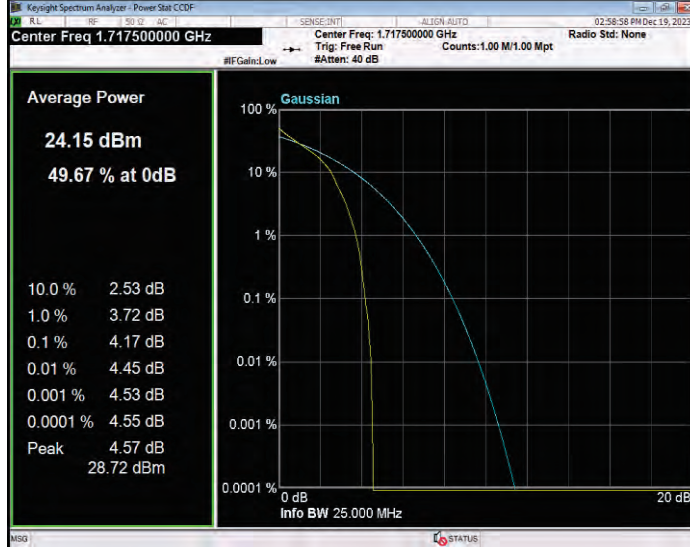

**Band4 QPSK BW=15MHz Channel=20025 RB Size=1 Position=#0**

**Band4 QPSK BW=15MHz Channel=20175 RB Size=1 Position=#0**

**Band4 QPSK BW=15MHz Channel=20325 RB Size=1 Position=#0**

**Band4 QPSK BW=20MHz Channel=20050 RB Size=1 Position=#0**

**Band4 QPSK BW=20MHz Channel=20175 RB Size=1 Position=#0**

**Band4 QPSK BW=20MHz Channel=20300 RB Size=1 Position=#0**

**Band4 QPSK BW=3MHz Channel=19965 RB Size=1 Position=#0**

**Band4 QPSK BW=3MHz Channel=20175 RB Size=1 Position=#0**