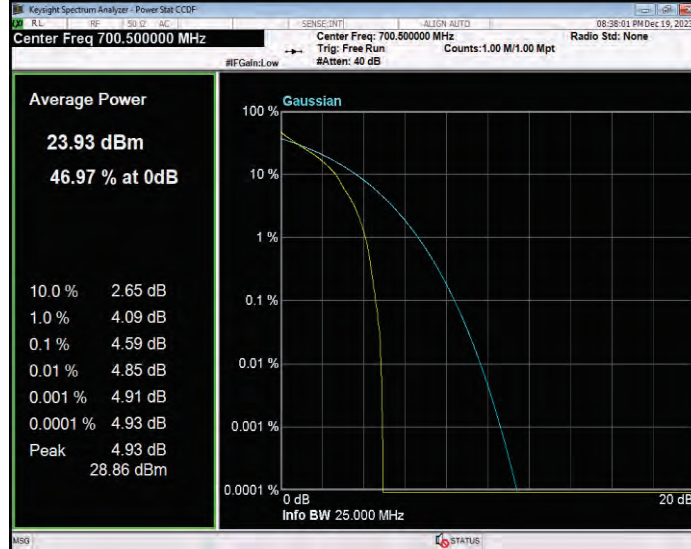

**Band12 QPSK BW=10MHz Channel=23095 RB Size=1 Position=#0**

**Band12 QPSK BW=10MHz Channel=23130 RB Size=1 Position=#0**

**Band12 QPSK BW=3MHz Channel=23025 RB Size=1 Position=#0**

**Band12 QPSK BW=3MHz Channel=23095 RB Size=1 Position=#0**