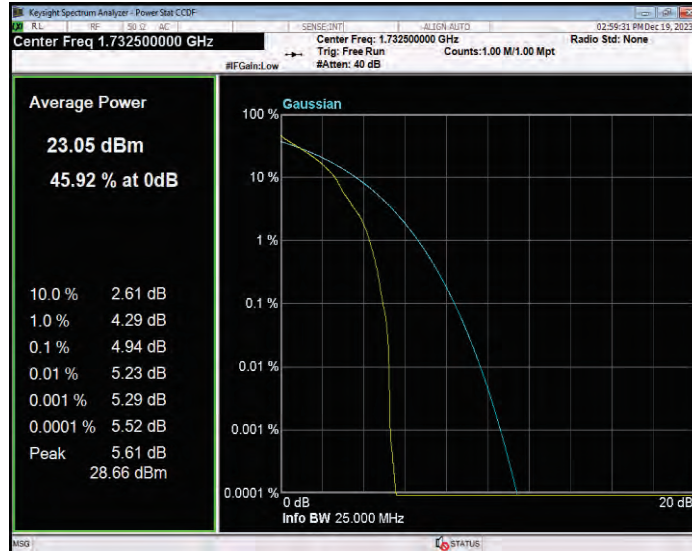

**Band4 QPSK BW=15MHz Channel=20025 RB Size=1 Position=#0**

**Band4 QPSK BW=15MHz Channel=20175 RB Size=1 Position=#0**

**Band4 QPSK BW=15MHz Channel=20325 RB Size=1 Position=#0**

**Band4 QPSK BW=20MHz Channel=20050 RB Size=1 Position=#0**

**Band4 QPSK BW=20MHz Channel=20175 RB Size=1 Position=#0**

**Band4 QPSK BW=20MHz Channel=20300 RB Size=1 Position=#0**

**Band4 QPSK BW=3MHz Channel=19965 RB Size=1 Position=#0**

**Band4 QPSK BW=3MHz Channel=20175 RB Size=1 Position=#0**