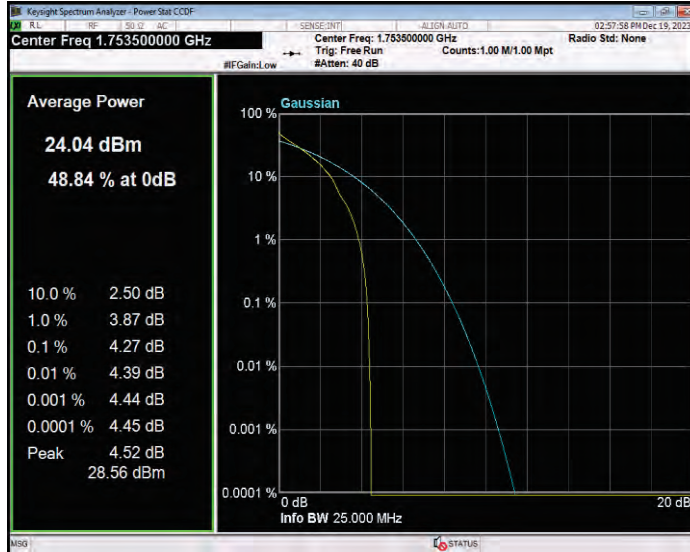

**Band4 QPSK BW=15MHz Channel=20025 RB Size=1 Position=#0**

**Band4 QPSK BW=15MHz Channel=20175 RB Size=1 Position=#0**

**Band4 QPSK BW=15MHz Channel=20325 RB Size=1 Position=#0**

**Band4 QPSK BW=20MHz Channel=20050 RB Size=1 Position=#0**

**Band4 QPSK BW=20MHz Channel=20175 RB Size=1 Position=#0**

**Band4 QPSK BW=20MHz Channel=20300 RB Size=1 Position=#0**

**Band4 QPSK BW=3MHz Channel=19965 RB Size=1 Position=#0**

**Band4 QPSK BW=3MHz Channel=20175 RB Size=1 Position=#0**

**Band4 QPSK BW=3MHz Channel=20385 RB Size=1 Position=#0**

**Band4 QPSK BW=5MHz Channel=19975 RB Size=1 Position=#0**

**Band4 QPSK BW=5MHz Channel=20175 RB Size=1 Position=#0**

**Band4 QPSK BW=5MHz Channel=20375 RB Size=1 Position=#0**