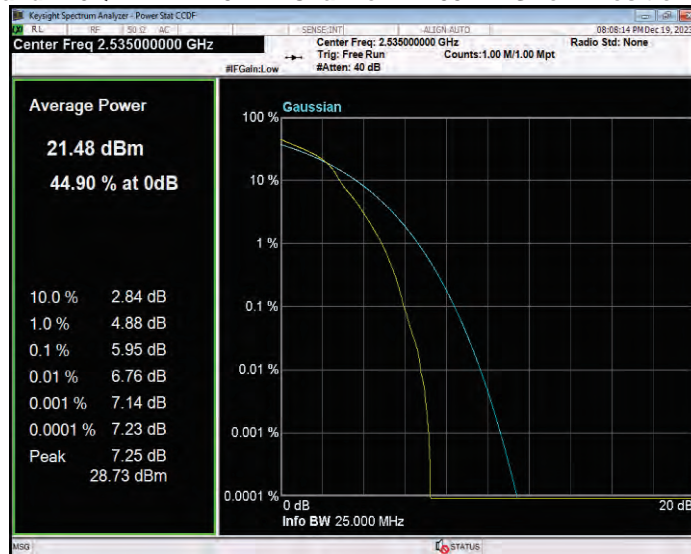

**Band7 16QAM BW=15MHz Channel=21100 RB Size=1 Position=#0**

**Band7 16QAM BW=15MHz Channel=21375 RB Size=1 Position=#0**

**Band7 16QAM BW=20MHz Channel=20850 RB Size=1 Position=#0**

**Band7 16QAM BW=20MHz Channel=21100 RB Size=1 Position=#0**