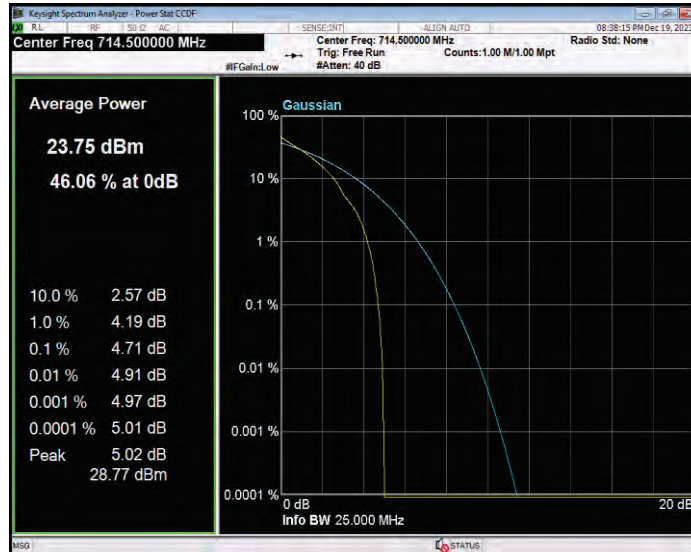

Band12 QPSK BW=3MHz Channel=23165 RB Size=1 Position=#0