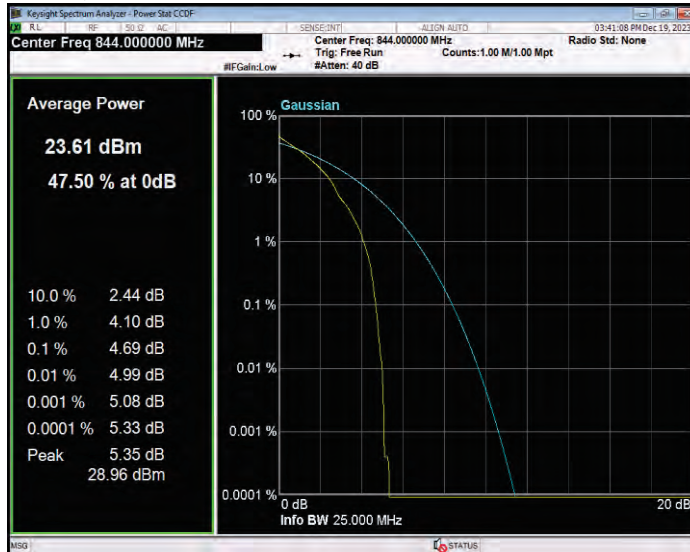

**Band5 QPSK BW=1.4MHz Channel=20407 RB Size=1 Position=#0**

**Band5 QPSK BW=1.4MHz Channel=20525 RB Size=1 Position=#0**

**Band5 QPSK BW=1.4MHz Channel=20643 RB Size=1 Position=#0**

**Band5 QPSK BW=10MHz Channel=20450 RB Size=1 Position=#0**

**Band5 QPSK BW=10MHz Channel=20525 RB Size=1 Position=#0**

**Band5 QPSK BW=10MHz Channel=20600 RB Size=1 Position=#0**

**Band5 QPSK BW=3MHz Channel=20415 RB Size=1 Position=#0**

**Band5 QPSK BW=3MHz Channel=20525 RB Size=1 Position=#0**