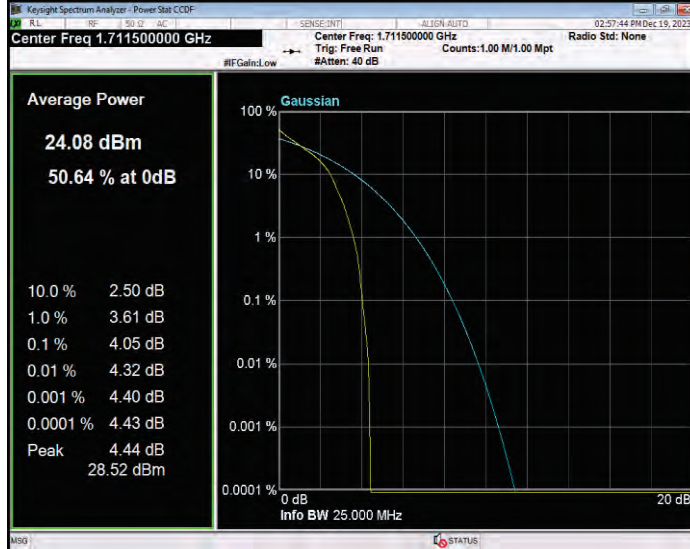

Band4 QPSK BW=3MHz Channel=19965 RB Size=1 Position=#0