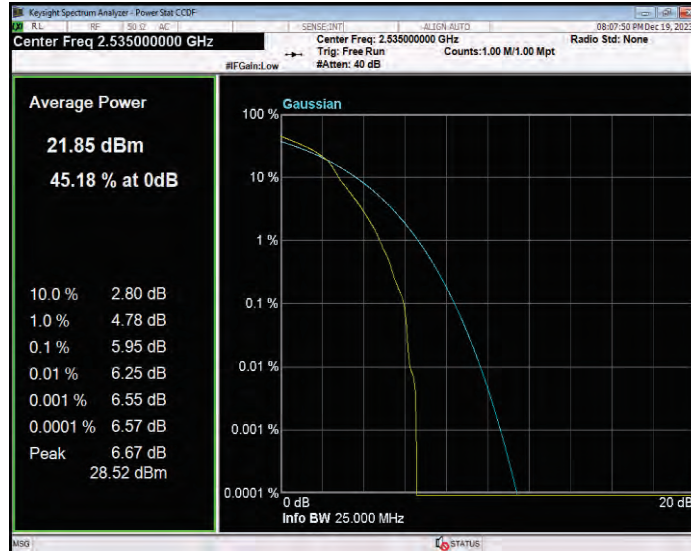

Band7 16QAM BW=15MHz Channel=21100 RB Size=1 Position=#0