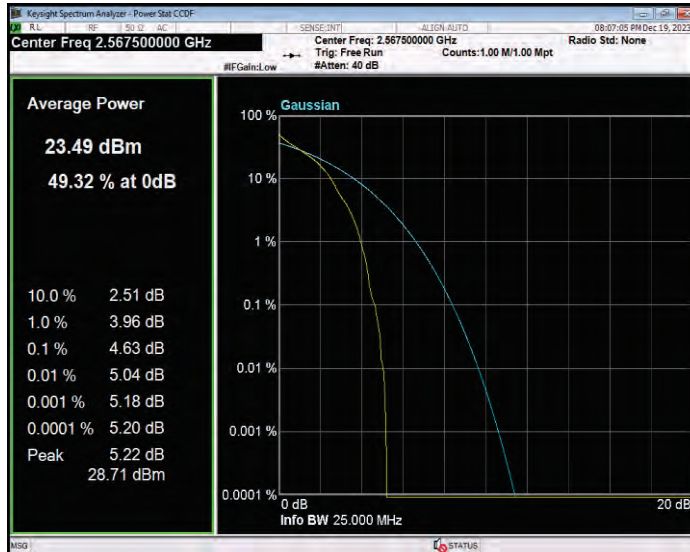

**Band7 QPSK BW=20MHz Channel=21350 RB Size=1 Position=#0**

**Band7 QPSK BW=5MHz Channel=20775 RB Size=1 Position=#0**

**Band7 QPSK BW=5MHz Channel=21100 RB Size=1 Position=#0**

**Band7 QPSK BW=5MHz Channel=21425 RB Size=1 Position=#0**