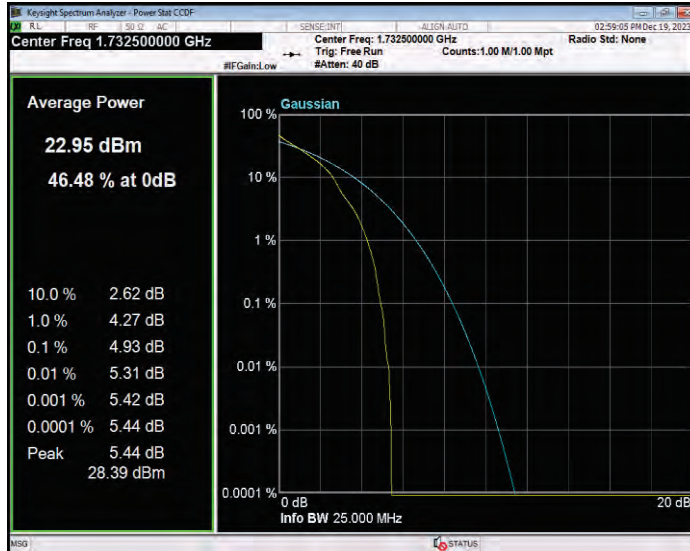

**Band4 QPSK BW=15MHz Channel=20025 RB Size=1 Position=#0**

**Band4 QPSK BW=15MHz Channel=20175 RB Size=1 Position=#0**

**Band4 QPSK BW=15MHz Channel=20325 RB Size=1 Position=#0**

**Band4 QPSK BW=20MHz Channel=20050 RB Size=1 Position=#0**

**Band4 QPSK BW=20MHz Channel=20175 RB Size=1 Position=#0**

**Band4 QPSK BW=20MHz Channel=20300 RB Size=1 Position=#0**

**Band4 QPSK BW=3MHz Channel=19965 RB Size=1 Position=#0**

**Band4 QPSK BW=3MHz Channel=20175 RB Size=1 Position=#0**