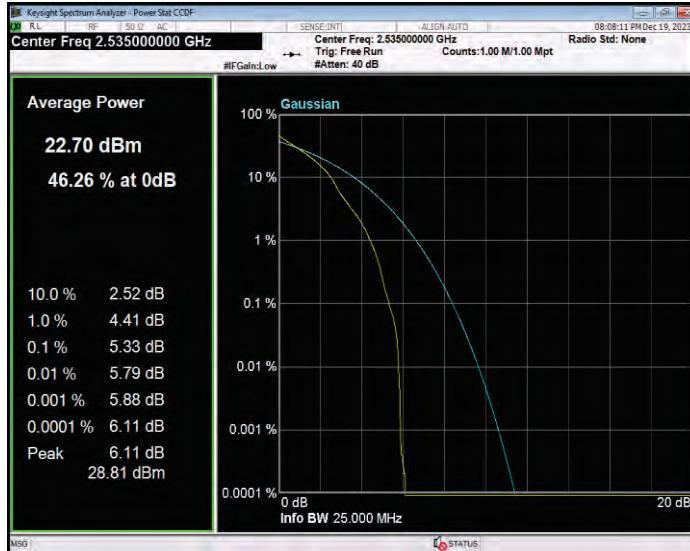

**Band7 QPSK BW=15MHz Channel=21100 RB Size=1 Position=#0**

**Band7 QPSK BW=15MHz Channel=21375 RB Size=1 Position=#0**

**Band7 QPSK BW=20MHz Channel=20850 RB Size=1 Position=#0**

**Band7 QPSK BW=20MHz Channel=21100 RB Size=1 Position=#0**