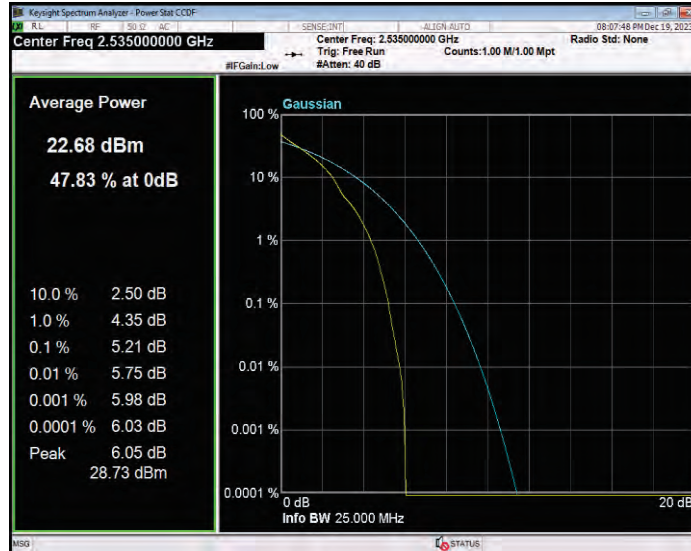

Band7 QPSK BW=15MHz Channel=21100 RB Size=1 Position=#0