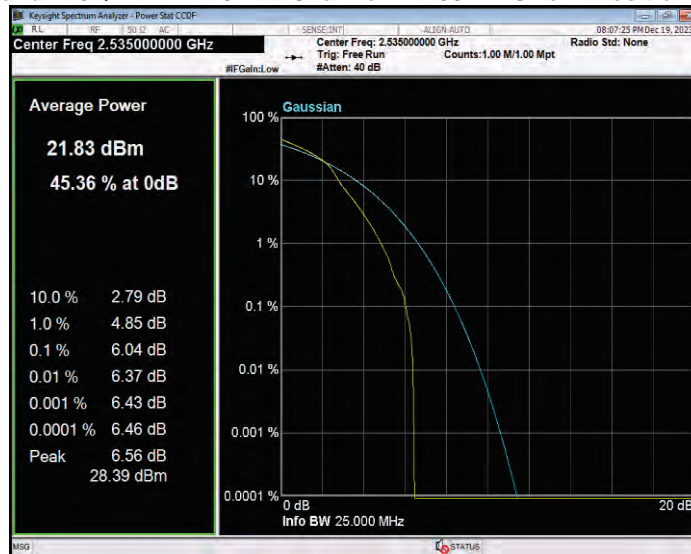

**Band5 QPSK BW=10MHz Channel=20525 RB Size=1 Position=#0**

**Band5 QPSK BW=10MHz Channel=20600 RB Size=1 Position=#0**

**Band5 QPSK BW=3MHz Channel=20415 RB Size=1 Position=#0**

**Band5 QPSK BW=3MHz Channel=20525 RB Size=1 Position=#0**

**Band5 QPSK BW=3MHz Channel=20635 RB Size=1 Position=#0**

**Band5 QPSK BW=5MHz Channel=20425 RB Size=1 Position=#0**

**Band5 QPSK BW=5MHz Channel=20525 RB Size=1 Position=#0**

**Band5 QPSK BW=5MHz Channel=20625 RB Size=1 Position=#0**

**Band7 16QAM BW=10MHz Channel=20800 RB Size=1 Position=#0**

**Band7 16QAM BW=10MHz Channel=21100 RB Size=1 Position=#0**

**Band7 16QAM BW=10MHz Channel=21400 RB Size=1 Position=#0**

**Band7 16QAM BW=15MHz Channel=20825 RB Size=1 Position=#0**