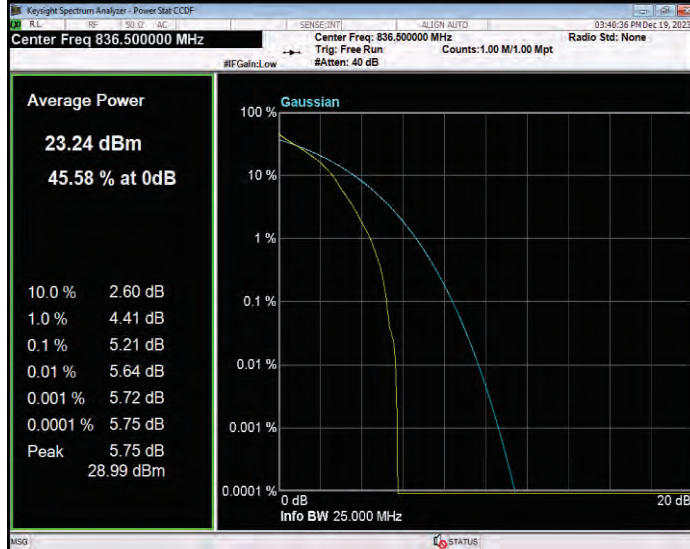

**Band5 QPSK BW=10MHz Channel=20525 RB Size=1 Position=#0**

**Band5 QPSK BW=10MHz Channel=20600 RB Size=1 Position=#0**

**Band5 QPSK BW=3MHz Channel=20415 RB Size=1 Position=#0**

**Band5 QPSK BW=3MHz Channel=20525 RB Size=1 Position=#0**

**Band5 QPSK BW=3MHz Channel=20635 RB Size=1 Position=#0**

**Band5 QPSK BW=5MHz Channel=20425 RB Size=1 Position=#0**

**Band5 QPSK BW=5MHz Channel=20525 RB Size=1 Position=#0**

**Band5 QPSK BW=5MHz Channel=20625 RB Size=1 Position=#0**