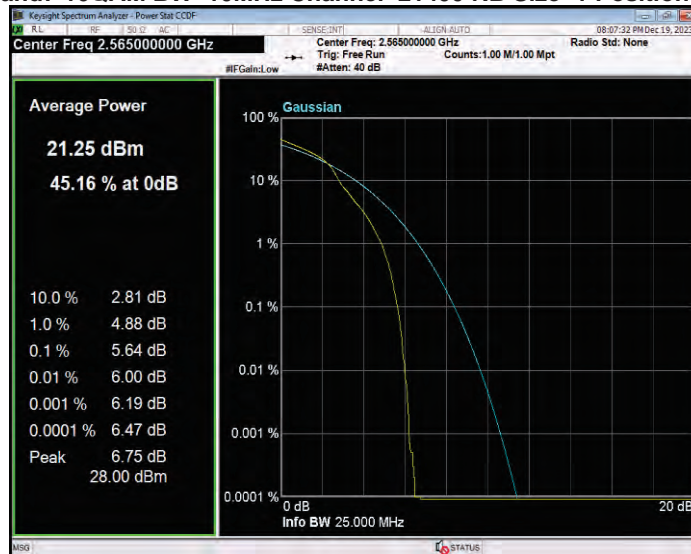

**Band5 QPSK BW=10MHz Channel=20525 RB Size=1 Position=#0**

**Band5 QPSK BW=10MHz Channel=20600 RB Size=1 Position=#0**

**Band5 QPSK BW=3MHz Channel=20415 RB Size=1 Position=#0**

**Band5 QPSK BW=3MHz Channel=20525 RB Size=1 Position=#0**

**Band5 QPSK BW=3MHz Channel=20635 RB Size=1 Position=#0**

**Band5 QPSK BW=5MHz Channel=20425 RB Size=1 Position=#0**

**Band5 QPSK BW=5MHz Channel=20525 RB Size=1 Position=#0**

**Band5 QPSK BW=5MHz Channel=20625 RB Size=1 Position=#0**

**Band7 16QAM BW=10MHz Channel=20800 RB Size=1 Position=#0**

**Band7 16QAM BW=10MHz Channel=21100 RB Size=1 Position=#0**

**Band7 16QAM BW=10MHz Channel=21400 RB Size=1 Position=#0**

**Band7 16QAM BW=15MHz Channel=20825 RB Size=1 Position=#0**