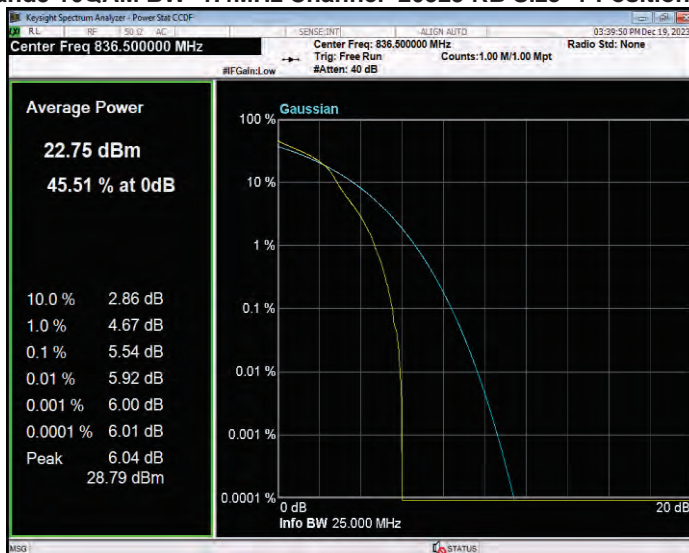

**Band4 QPSK BW=20MHz Channel=20175 RB Size=1 Position=#0**

**Band4 QPSK BW=20MHz Channel=20300 RB Size=1 Position=#0**

**Band4 QPSK BW=3MHz Channel=19965 RB Size=1 Position=#0**

**Band4 QPSK BW=3MHz Channel=20175 RB Size=1 Position=#0**

**Band4 QPSK BW=3MHz Channel=20385 RB Size=1 Position=#0**

**Band4 QPSK BW=5MHz Channel=19975 RB Size=1 Position=#0**

**Band4 QPSK BW=5MHz Channel=20175 RB Size=1 Position=#0**

**Band4 QPSK BW=5MHz Channel=20375 RB Size=1 Position=#0**

**Band5 16QAM BW=1.4MHz Channel=20407 RB Size=1 Position=#0**

**Band5 16QAM BW=1.4MHz Channel=20525 RB Size=1 Position=#0**

**Band5 16QAM BW=1.4MHz Channel=20643 RB Size=1 Position=#0**

**Band5 16QAM BW=10MHz Channel=20450 RB Size=1 Position=#0**