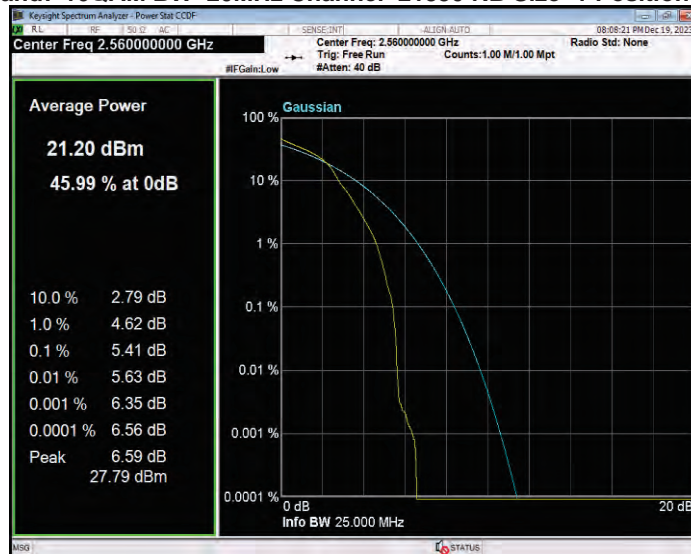

Band7 16QAM BW=20MHz Channel=21350 RB Size=1 Position=#0