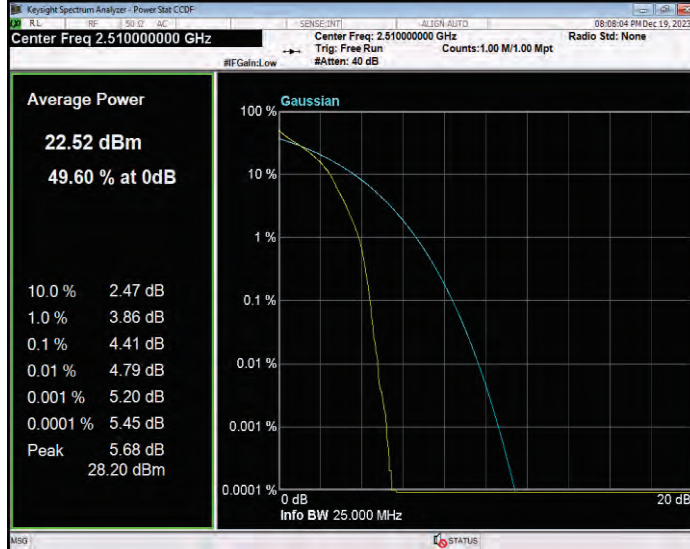

Band7 QPSK BW=20MHz Channel=20850 RB Size=1 Position=#0