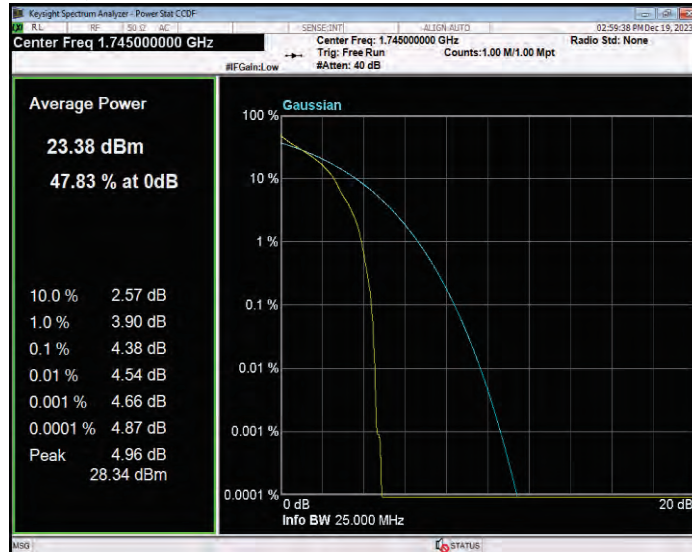

**Band4 QPSK BW=15MHz Channel=20025 RB Size=1 Position=#0**

**Band4 QPSK BW=15MHz Channel=20175 RB Size=1 Position=#0**

**Band4 QPSK BW=15MHz Channel=20325 RB Size=1 Position=#0**

**Band4 QPSK BW=20MHz Channel=20050 RB Size=1 Position=#0**

**Band4 QPSK BW=20MHz Channel=20175 RB Size=1 Position=#0**

**Band4 QPSK BW=20MHz Channel=20300 RB Size=1 Position=#0**

**Band4 QPSK BW=3MHz Channel=19965 RB Size=1 Position=#0**

**Band4 QPSK BW=3MHz Channel=20175 RB Size=1 Position=#0**