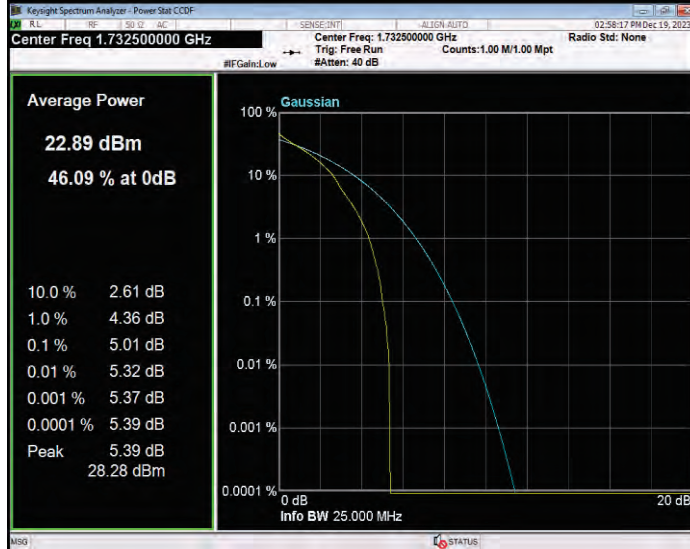

**Band4 QPSK BW=20MHz Channel=20175 RB Size=1 Position=#0**

**Band4 QPSK BW=20MHz Channel=20300 RB Size=1 Position=#0**

**Band4 QPSK BW=3MHz Channel=19965 RB Size=1 Position=#0**

**Band4 QPSK BW=3MHz Channel=20175 RB Size=1 Position=#0**

**Band4 QPSK BW=3MHz Channel=20385 RB Size=1 Position=#0**

**Band4 QPSK BW=5MHz Channel=19975 RB Size=1 Position=#0**

**Band4 QPSK BW=5MHz Channel=20175 RB Size=1 Position=#0**

**Band4 QPSK BW=5MHz Channel=20375 RB Size=1 Position=#0**

**Band5 16QAM BW=1.4MHz Channel=20407 RB Size=1 Position=#0**

**Band5 16QAM BW=1.4MHz Channel=20525 RB Size=1 Position=#0**

**Band5 16QAM BW=1.4MHz Channel=20643 RB Size=1 Position=#0**

**Band5 16QAM BW=10MHz Channel=20450 RB Size=1 Position=#0**