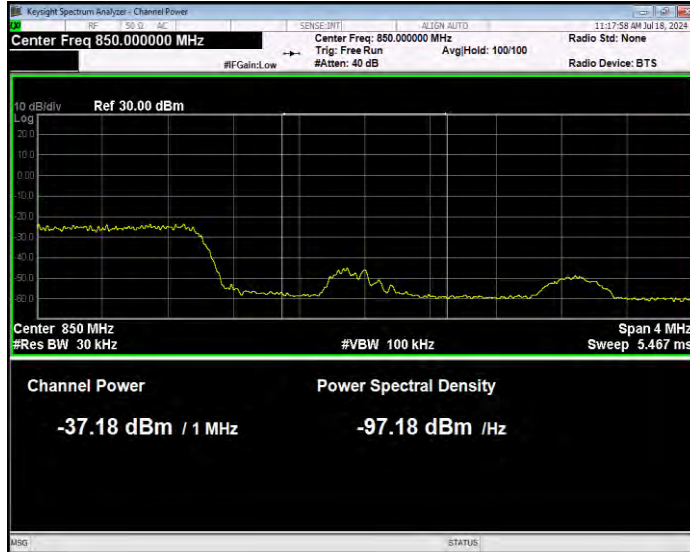

Band5 QPSK BW=3MHz Channel=20635 RB Size=1 Position=#0 Extended