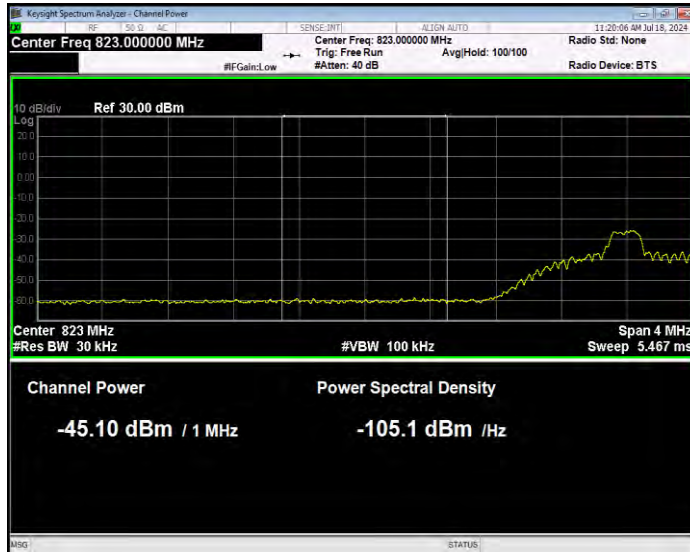

Band5 QPSK BW=10MHz Channel=20450 RB Size=1 Position=#Max Extended