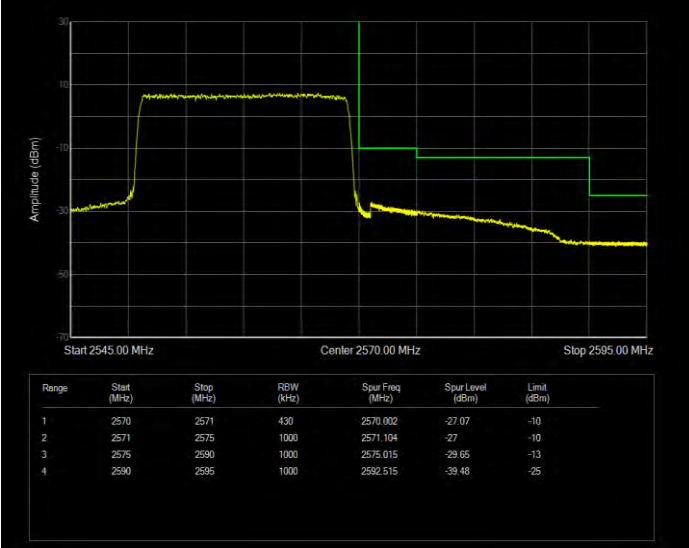

Band7 QPSK BW=15MHz Channel=20825 RB Size=75 Position=#0

Band7 QPSK BW=15MHz Channel=21375 RB Size=75 Position=#0

Band7 QPSK BW=20MHz Channel=20850 RB Size=100 Position=#0

Band7 QPSK BW=20MHz Channel=21350 RB Size=100 Position=#0