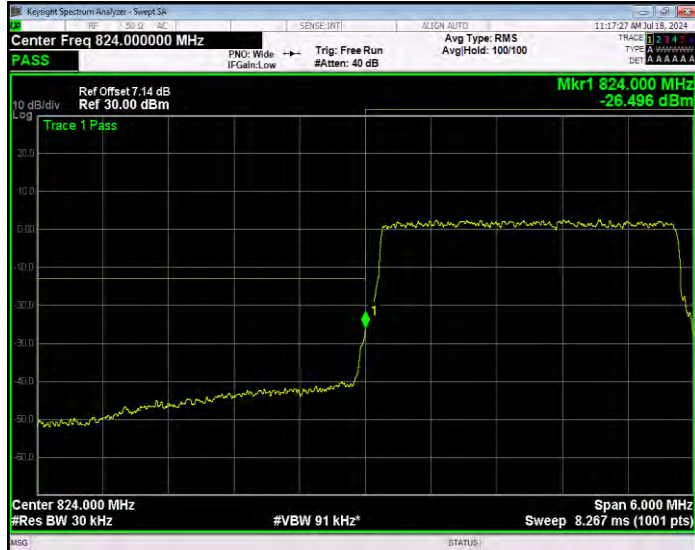

Band5 QPSK BW=3MHz Channel=20415 RB Size=1 Position=#Max Extended

Band5 QPSK BW=3MHz Channel=20415 RB Size=1 Position=#Max Normal

Band5 QPSK BW=3MHz Channel=20415 RB Size=15 Position=#0 Extended

Band5 QPSK BW=3MHz Channel=20415 RB Size=15 Position=#0 Normal