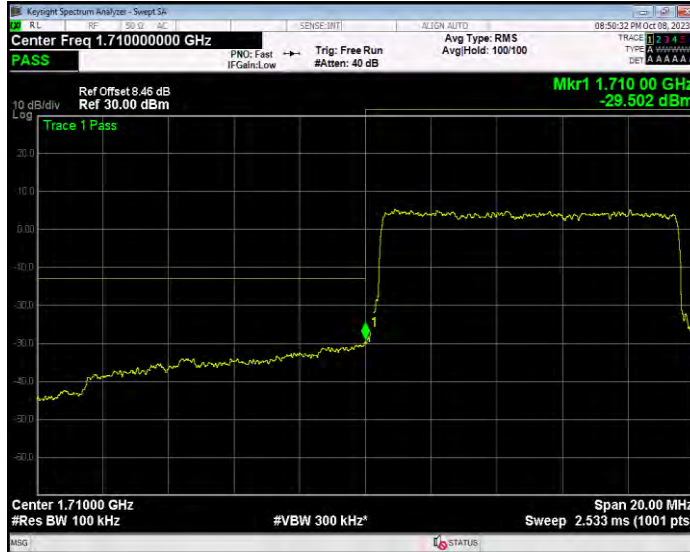

Band4 16QAM BW=5MHz Channel=19975 RB Size=25 Position=#0

Band4 16QAM BW=5MHz Channel=20375 RB Size=25 Position=#0

Band4 QPSK BW=1.4MHz Channel=19957 RB Size=6 Position=#0

Band4 QPSK BW=1.4MHz Channel=20393 RB Size=6 Position=#0

Band4 QPSK BW=10MHz Channel=20000 RB Size=50 Position=#0

Band4 QPSK BW=10MHz Channel=20350 RB Size=50 Position=#0

Band4 QPSK BW=15MHz Channel=20025 RB Size=75 Position=#0

Band4 QPSK BW=15MHz Channel=20325 RB Size=75 Position=#0