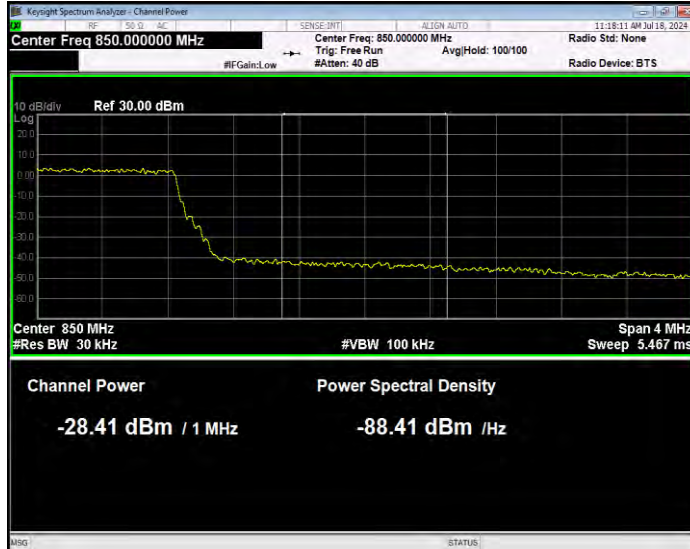

Band5 QPSK BW=3MHz Channel=20635 RB Size=15 Position=#0 Extended