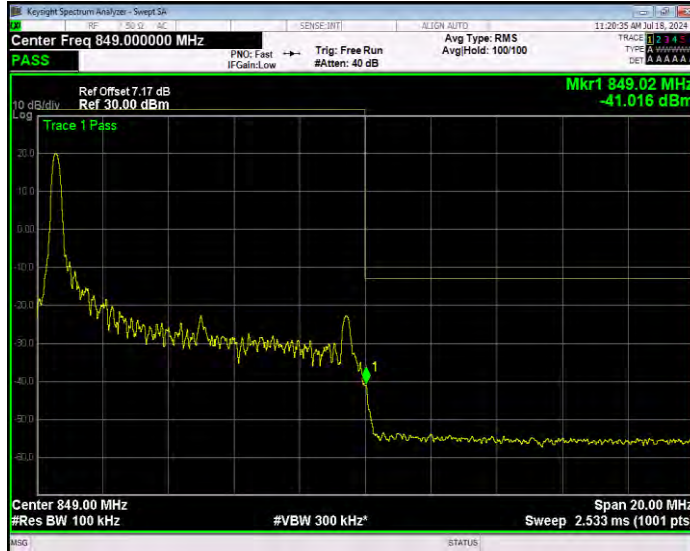

Band5 QPSK BW=10MHz Channel=20600 RB Size=1 Position=#0 Normal