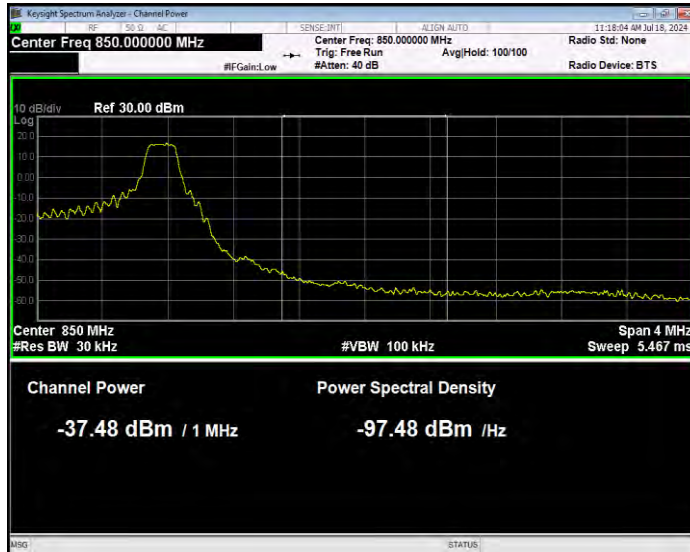

Band5 QPSK BW=3MHz Channel=20635 RB Size=1 Position=#Max Extended