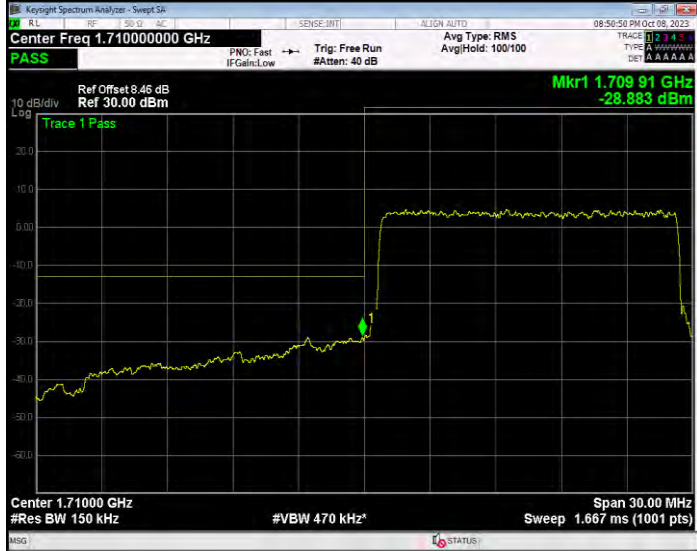

Band4 16QAM BW=5MHz Channel=19975 RB Size=25 Position=#0

Band4 16QAM BW=5MHz Channel=20375 RB Size=25 Position=#0

Band4 QPSK BW=1.4MHz Channel=19957 RB Size=6 Position=#0

Band4 QPSK BW=1.4MHz Channel=20393 RB Size=6 Position=#0

Band4 QPSK BW=10MHz Channel=20000 RB Size=50 Position=#0

Band4 QPSK BW=10MHz Channel=20350 RB Size=50 Position=#0

Band4 QPSK BW=15MHz Channel=20025 RB Size=75 Position=#0

Band4 QPSK BW=15MHz Channel=20325 RB Size=75 Position=#0