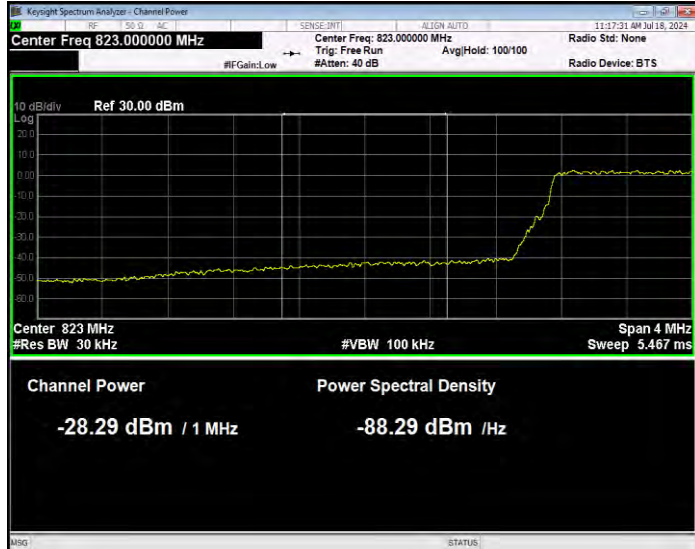

Band5 QPSK BW=3MHz Channel=20415 RB Size=15 Position=#0 Extended