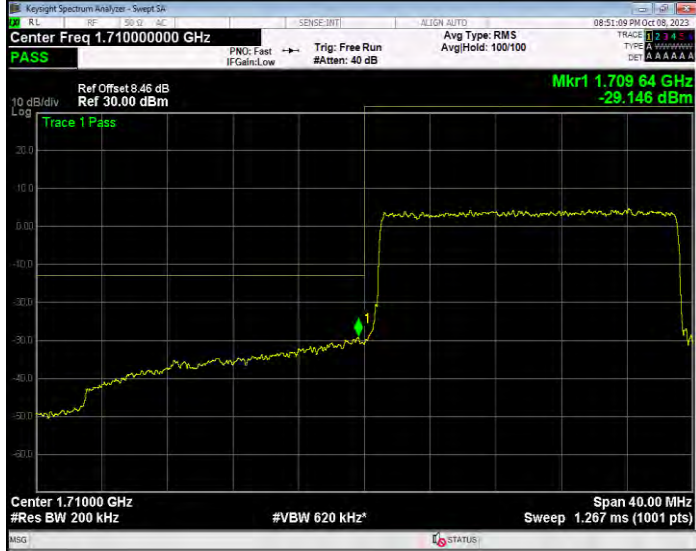

Band4 QPSK BW=10MHz Channel=20000 RB Size=50 Position=#0

Band4 QPSK BW=10MHz Channel=20350 RB Size=50 Position=#0

Band4 QPSK BW=15MHz Channel=20025 RB Size=75 Position=#0

Band4 QPSK BW=15MHz Channel=20325 RB Size=75 Position=#0

Band4 QPSK BW=20MHz Channel=20050 RB Size=100 Position=#0

Band4 QPSK BW=20MHz Channel=20300 RB Size=100 Position=#0

Band4 QPSK BW=3MHz Channel=19965 RB Size=15 Position=#0

Band4 QPSK BW=3MHz Channel=20385 RB Size=15 Position=#0