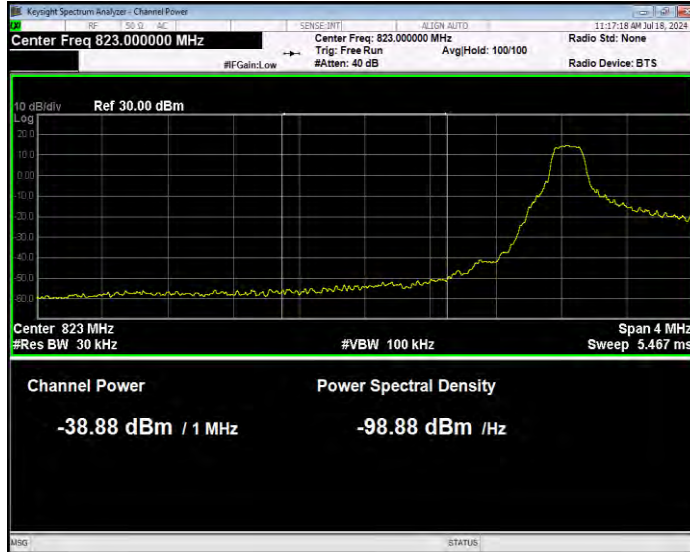

Band5 QPSK BW=3MHz Channel=20415 RB Size=1 Position=#0 Extended