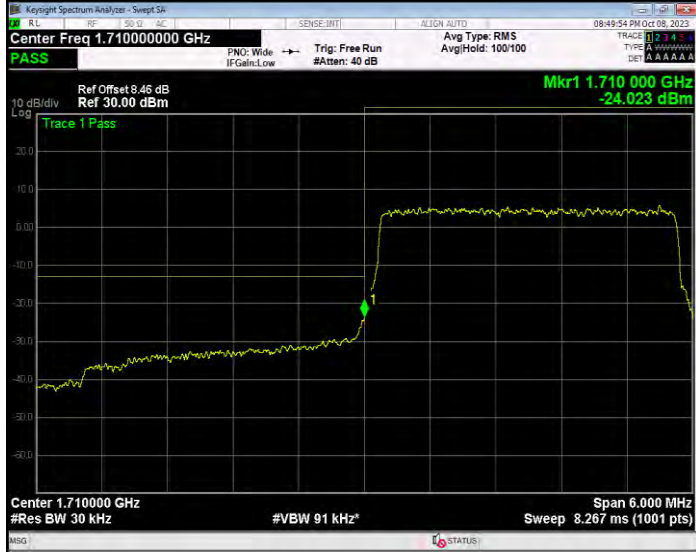

Band4 QPSK BW=10MHz Channel=20000 RB Size=50 Position=#0

Band4 QPSK BW=10MHz Channel=20350 RB Size=50 Position=#0

Band4 QPSK BW=15MHz Channel=20025 RB Size=75 Position=#0

Band4 QPSK BW=15MHz Channel=20325 RB Size=75 Position=#0

Band4 QPSK BW=20MHz Channel=20050 RB Size=100 Position=#0

Band4 QPSK BW=20MHz Channel=20300 RB Size=100 Position=#0

Band4 QPSK BW=3MHz Channel=19965 RB Size=15 Position=#0

Band4 QPSK BW=3MHz Channel=20385 RB Size=15 Position=#0