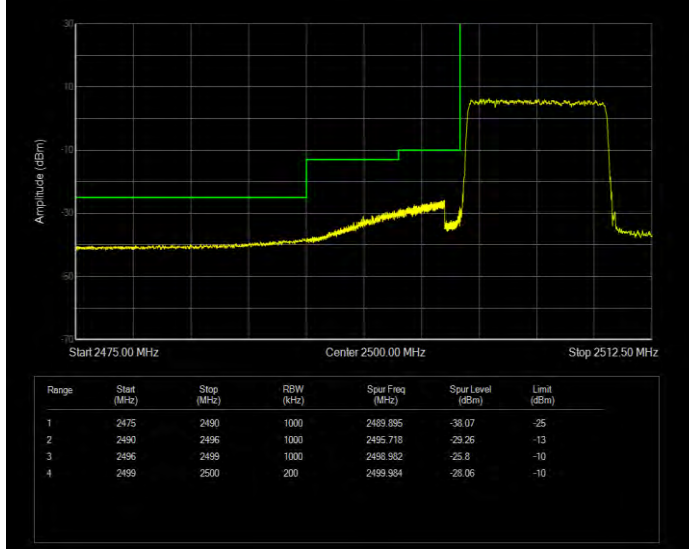

Band4 QPSK BW=10MHz Channel=20000 RB Size=50 Position=#0

Band4 QPSK BW=10MHz Channel=20350 RB Size=50 Position=#0

Band4 QPSK BW=15MHz Channel=20025 RB Size=75 Position=#0

Band4 QPSK BW=15MHz Channel=20325 RB Size=75 Position=#0

Band4 QPSK BW=20MHz Channel=20050 RB Size=100 Position=#0

Band4 QPSK BW=20MHz Channel=20300 RB Size=100 Position=#0

Band4 QPSK BW=3MHz Channel=19965 RB Size=15 Position=#0

Band4 QPSK BW=3MHz Channel=20385 RB Size=15 Position=#0

Band4 QPSK BW=5MHz Channel=19975 RB Size=25 Position=#0

Band4 QPSK BW=5MHz Channel=20375 RB Size=25 Position=#0

Band7 16QAM BW=10MHz Channel=20800 RB Size=50 Position=#0

Band7 16QAM BW=10MHz Channel=21400 RB Size=50 Position=#0