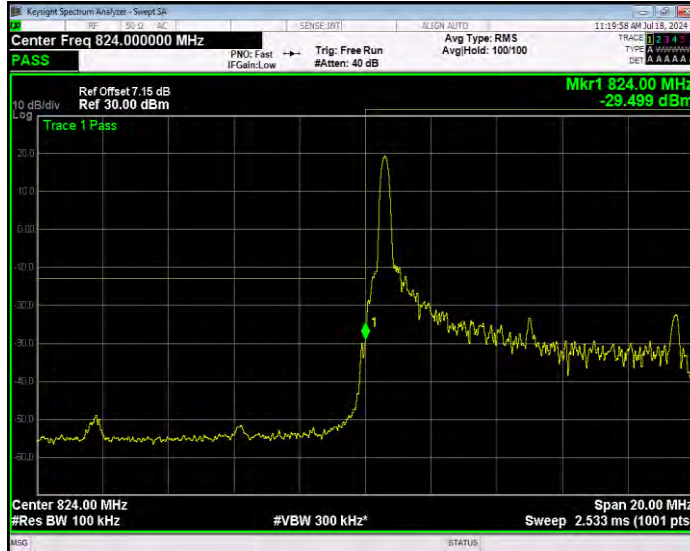

Band5 QPSK BW=1.4MHz Channel=20643 RB Size=6 Position=#0 Extended

Band5 QPSK BW=1.4MHz Channel=20643 RB Size=6 Position=#0 Normal

Band5 QPSK BW=10MHz Channel=20450 RB Size=1 Position=#0 Extended

Band5 QPSK BW=10MHz Channel=20450 RB Size=1 Position=#0 Normal