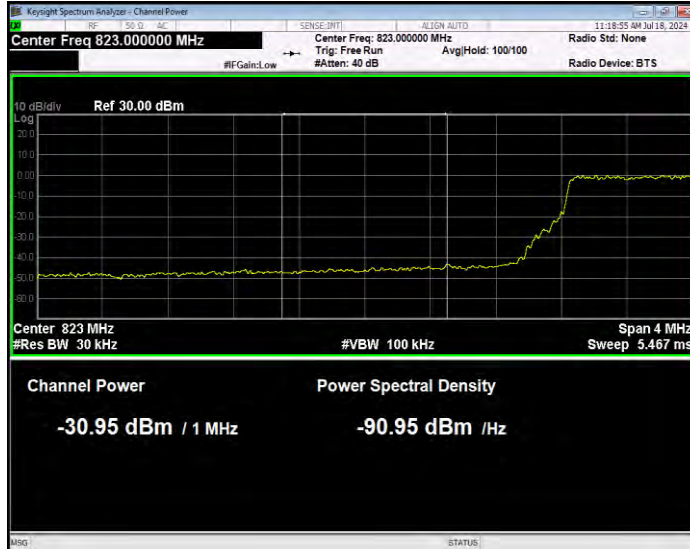

Band5 QPSK BW=5MHz Channel=20425 RB Size=25 Position=#0 Extended