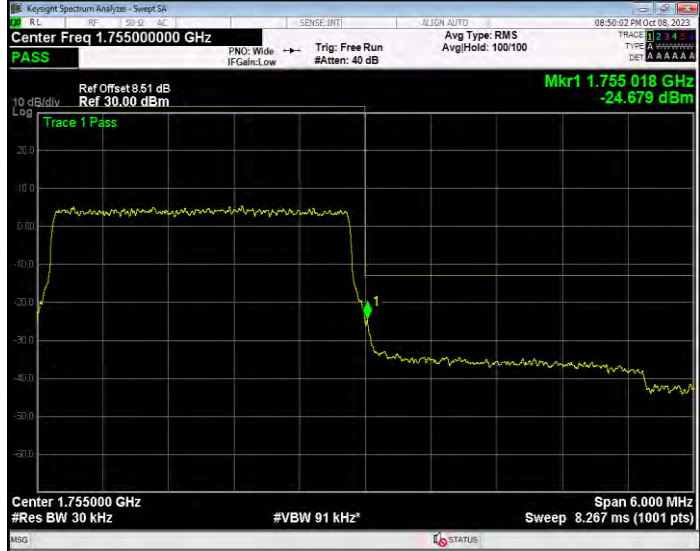

Band4 QPSK BW=20MHz Channel=20050 RB Size=100 Position=#0

Band4 QPSK BW=20MHz Channel=20300 RB Size=100 Position=#0

Band4 QPSK BW=3MHz Channel=19965 RB Size=15 Position=#0

Band4 QPSK BW=3MHz Channel=20385 RB Size=15 Position=#0