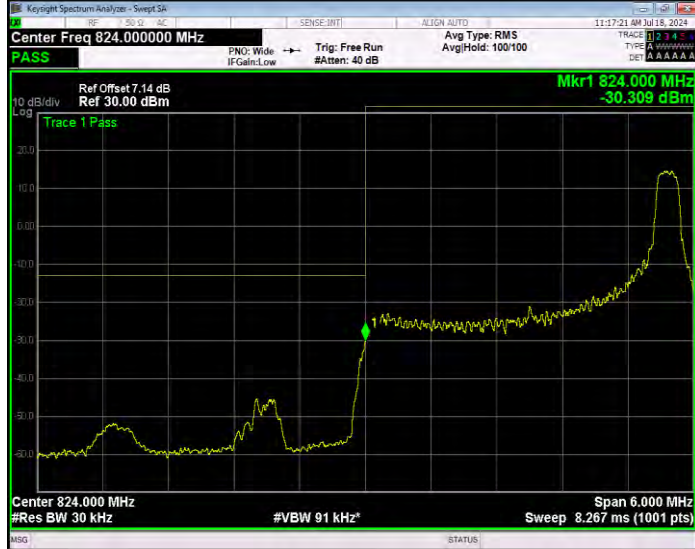

Band5 QPSK BW=3MHz Channel=20415 RB Size=1 Position=#Max Normal