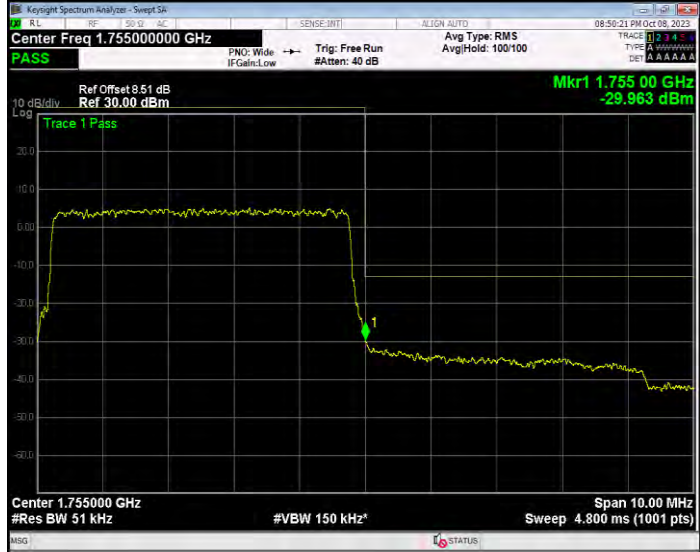

Band4 QPSK BW=5MHz Channel=20375 RB Size=25 Position=#0