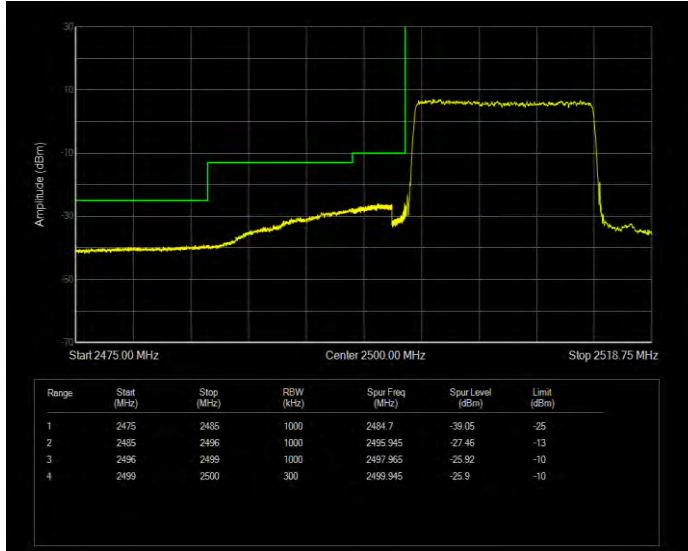

Band7 16QAM BW=5MHz Channel=20775 RB Size=25 Position=#0

Band7 16QAM BW=5MHz Channel=21425 RB Size=25 Position=#0

Band7 QPSK BW=10MHz Channel=20800 RB Size=50 Position=#0

Band7 QPSK BW=10MHz Channel=21400 RB Size=50 Position=#0

Band7 QPSK BW=15MHz Channel=20825 RB Size=75 Position=#0

Band7 QPSK BW=15MHz Channel=21375 RB Size=75 Position=#0

Band7 QPSK BW=20MHz Channel=20850 RB Size=100 Position=#0

Band7 QPSK BW=20MHz Channel=21350 RB Size=100 Position=#0