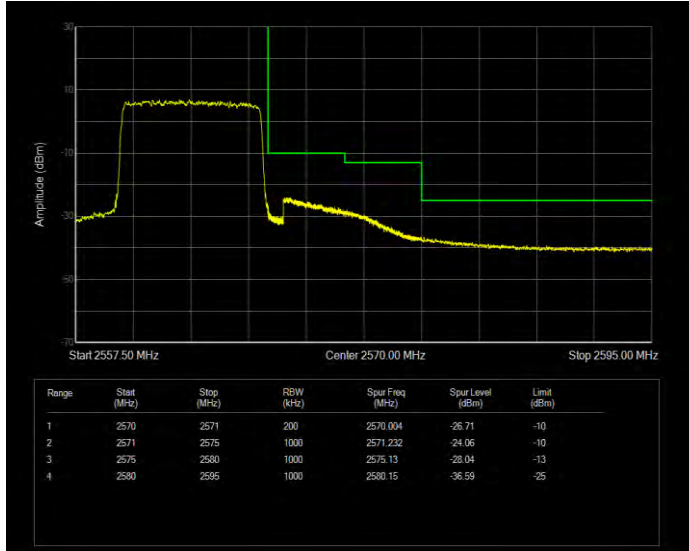

Band4 QPSK BW=20MHz Channel=20050 RB Size=100 Position=#0

Band4 QPSK BW=20MHz Channel=20300 RB Size=100 Position=#0

Band4 QPSK BW=3MHz Channel=19965 RB Size=15 Position=#0

Band4 QPSK BW=3MHz Channel=20385 RB Size=15 Position=#0

Band4 QPSK BW=5MHz Channel=19975 RB Size=25 Position=#0

Band4 QPSK BW=5MHz Channel=20375 RB Size=25 Position=#0

Band7 16QAM BW=10MHz Channel=20800 RB Size=50 Position=#0

Band7 16QAM BW=10MHz Channel=21400 RB Size=50 Position=#0