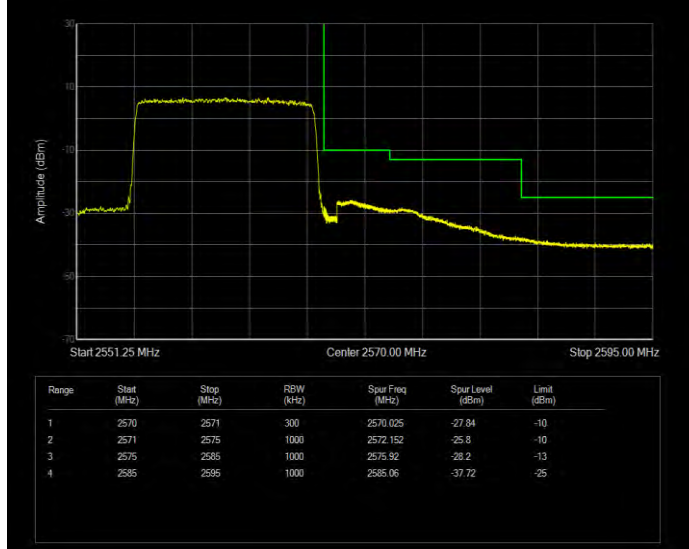

Band4 QPSK BW=20MHz Channel=20050 RB Size=100 Position=#0

Band4 QPSK BW=20MHz Channel=20300 RB Size=100 Position=#0

Band4 QPSK BW=3MHz Channel=19965 RB Size=15 Position=#0

Band4 QPSK BW=3MHz Channel=20385 RB Size=15 Position=#0

Band4 QPSK BW=5MHz Channel=19975 RB Size=25 Position=#0

Band4 QPSK BW=5MHz Channel=20375 RB Size=25 Position=#0

Band7 16QAM BW=10MHz Channel=20800 RB Size=50 Position=#0

Band7 16QAM BW=10MHz Channel=21400 RB Size=50 Position=#0

Band7 16QAM BW=15MHz Channel=20825 RB Size=75 Position=#0

Band7 16QAM BW=15MHz Channel=21375 RB Size=75 Position=#0

Band7 16QAM BW=20MHz Channel=20850 RB Size=100 Position=#0

Band7 16QAM BW=20MHz Channel=21350 RB Size=100 Position=#0