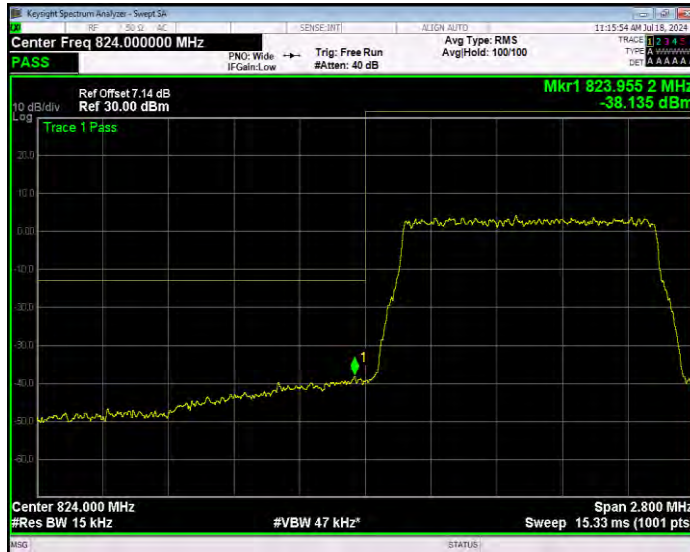

Band5 QPSK BW=1.4MHz Channel=20407 RB Size=1 Position=#Max Extended

Band5 QPSK BW=1.4MHz Channel=20407 RB Size=1 Position=#Max Normal

Band5 QPSK BW=1.4MHz Channel=20407 RB Size=6 Position=#0 Extended

Band5 QPSK BW=1.4MHz Channel=20407 RB Size=6 Position=#0 Normal