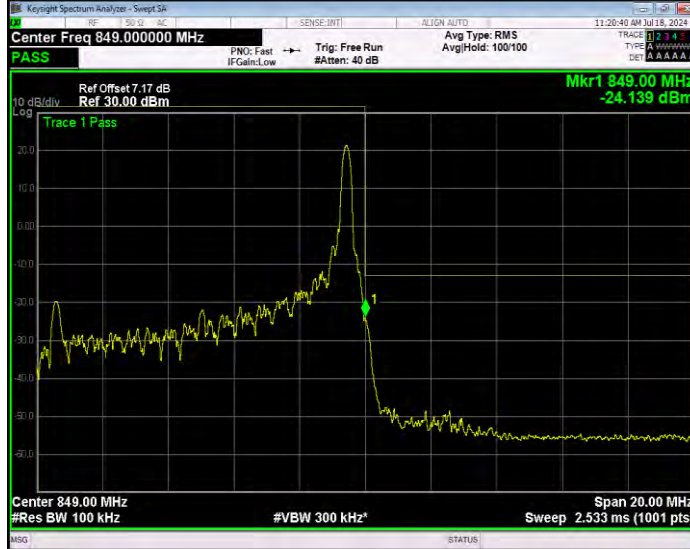

Band5 QPSK BW=10MHz Channel=20600 RB Size=1 Position=#0 Extended

Band5 QPSK BW=10MHz Channel=20600 RB Size=1 Position=#0 Normal

Band5 QPSK BW=10MHz Channel=20600 RB Size=1 Position=#Max Extended

Band5 QPSK BW=10MHz Channel=20600 RB Size=1 Position=#Max Normal