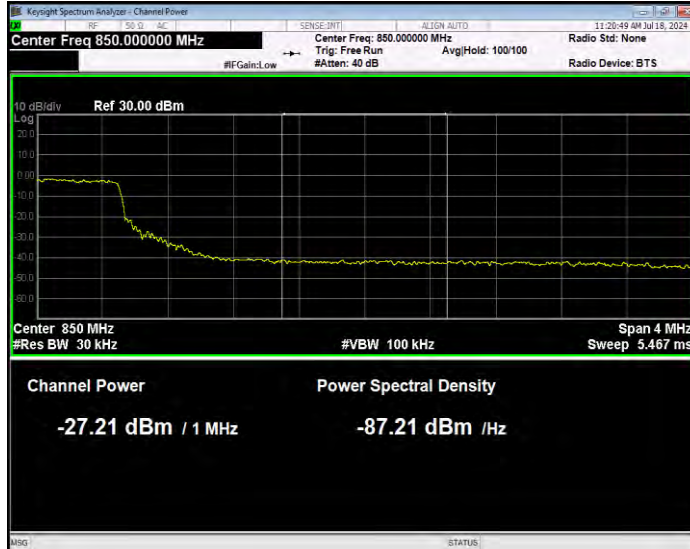

Band5 QPSK BW=10MHz Channel=20600 RB Size=50 Position=#0 Extended