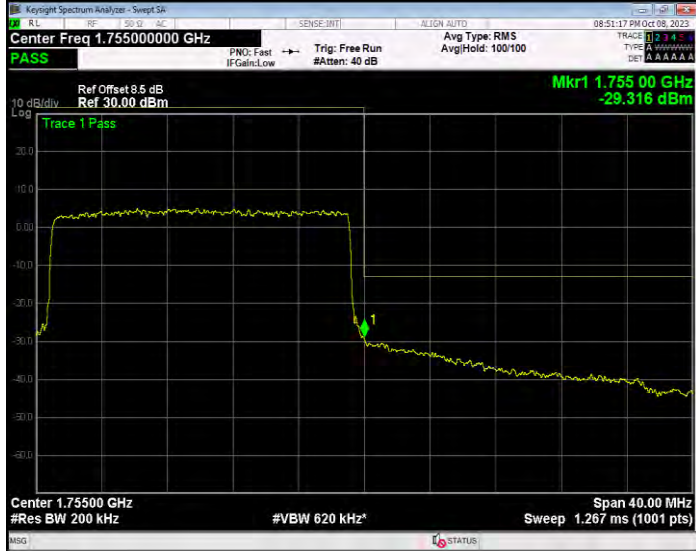

Band4 QPSK BW=20MHz Channel=20300 RB Size=100 Position=#0