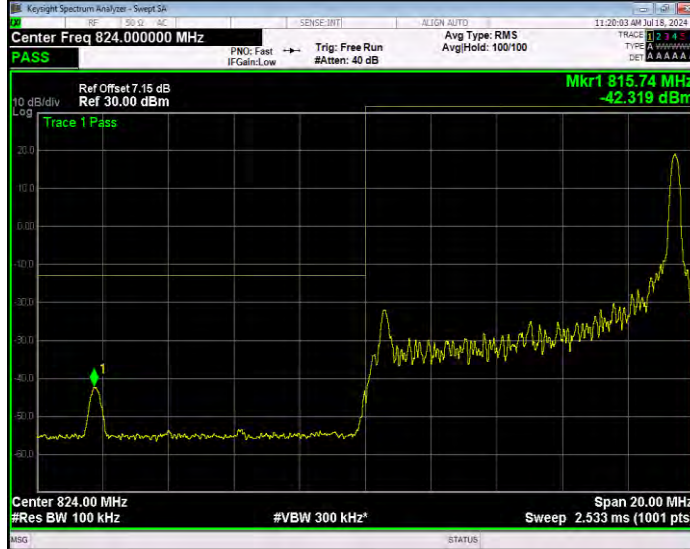

Band5 QPSK BW=10MHz Channel=20450 RB Size=1 Position=#Max Normal