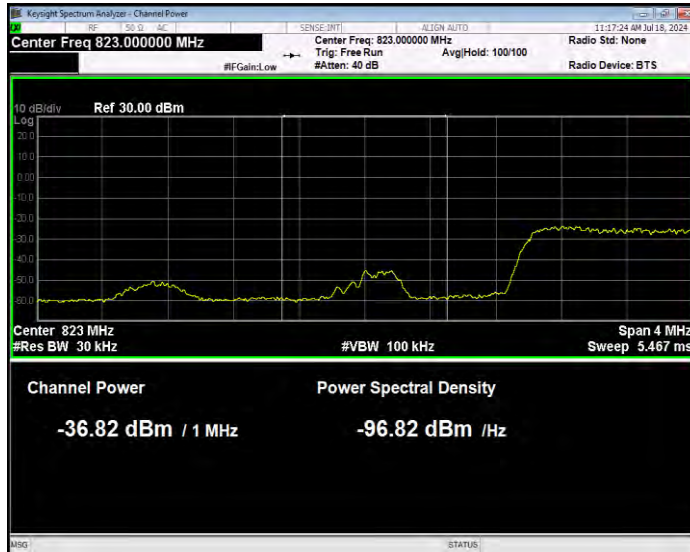

Band5 QPSK BW=3MHz Channel=20415 RB Size=1 Position=#Max Extended