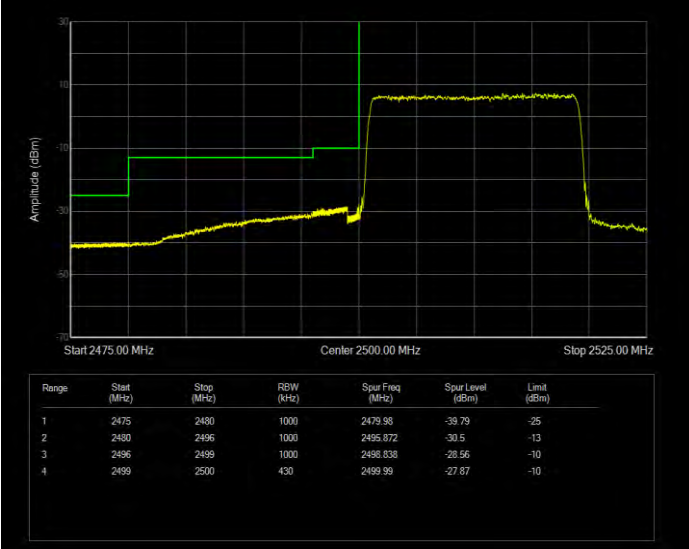

Band7 16QAM BW=5MHz Channel=20775 RB Size=25 Position=#0

Band7 16QAM BW=5MHz Channel=21425 RB Size=25 Position=#0

Band7 QPSK BW=10MHz Channel=20800 RB Size=50 Position=#0

Band7 QPSK BW=10MHz Channel=21400 RB Size=50 Position=#0

Band7 QPSK BW=15MHz Channel=20825 RB Size=75 Position=#0

Band7 QPSK BW=15MHz Channel=21375 RB Size=75 Position=#0

Band7 QPSK BW=20MHz Channel=20850 RB Size=100 Position=#0

Band7 QPSK BW=20MHz Channel=21350 RB Size=100 Position=#0