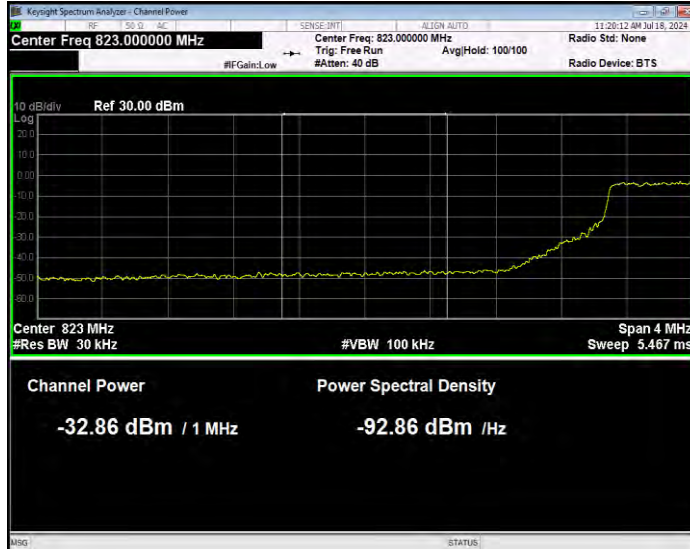

Band5 QPSK BW=10MHz Channel=20450 RB Size=50 Position=#0 Extended