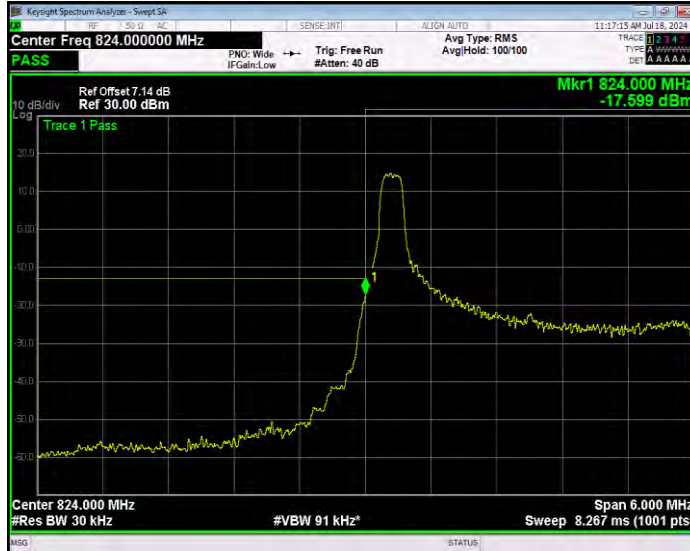

Band5 QPSK BW=10MHz Channel=20600 RB Size=50 Position=#0 Extended

Band5 QPSK BW=10MHz Channel=20600 RB Size=50 Position=#0 Normal

Band5 QPSK BW=3MHz Channel=20415 RB Size=1 Position=#0 Extended

Band5 QPSK BW=3MHz Channel=20415 RB Size=1 Position=#0 Normal