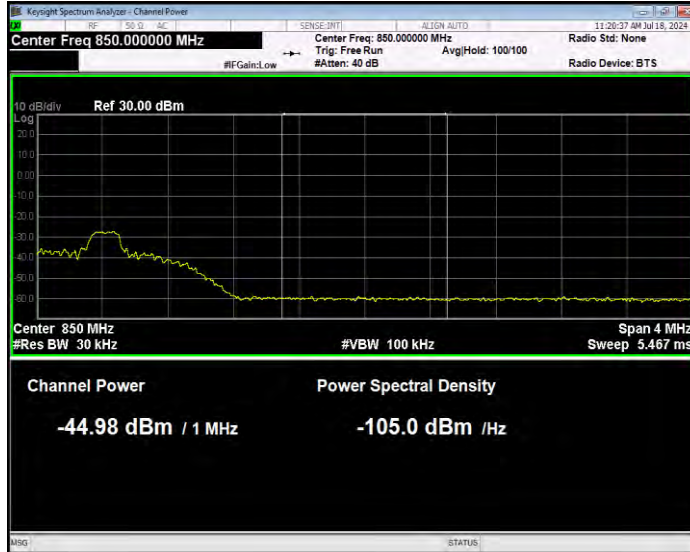

Band5 QPSK BW=10MHz Channel=20600 RB Size=1 Position=#0 Extended