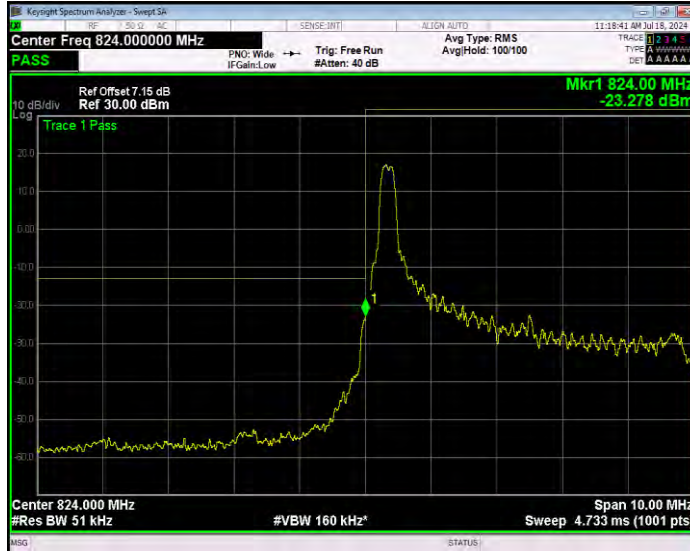

Band5 QPSK BW=3MHz Channel=20635 RB Size=15 Position=#0 Extended

Band5 QPSK BW=3MHz Channel=20635 RB Size=15 Position=#0 Normal

Band5 QPSK BW=5MHz Channel=20425 RB Size=1 Position=#0 Extended

Band5 QPSK BW=5MHz Channel=20425 RB Size=1 Position=#0 Normal