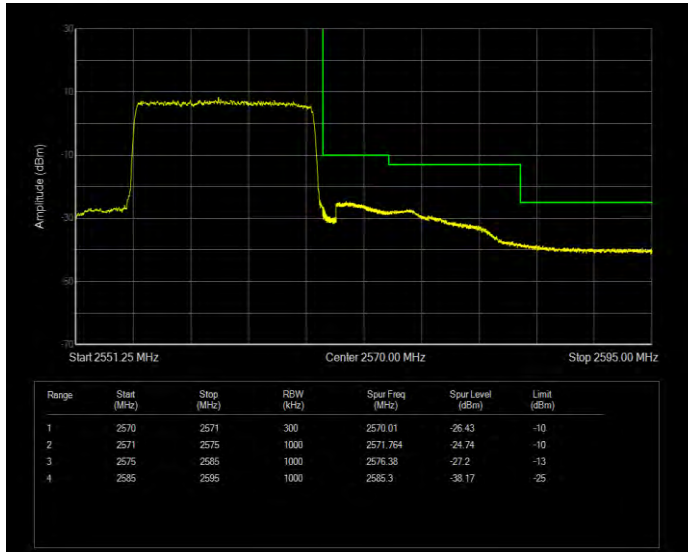

Band7 16QAM BW=5MHz Channel=20775 RB Size=25 Position=#0

Band7 16QAM BW=5MHz Channel=21425 RB Size=25 Position=#0

Band7 QPSK BW=10MHz Channel=20800 RB Size=50 Position=#0

Band7 QPSK BW=10MHz Channel=21400 RB Size=50 Position=#0

Band7 QPSK BW=15MHz Channel=20825 RB Size=75 Position=#0

Band7 QPSK BW=15MHz Channel=21375 RB Size=75 Position=#0

Band7 QPSK BW=20MHz Channel=20850 RB Size=100 Position=#0

Band7 QPSK BW=20MHz Channel=21350 RB Size=100 Position=#0