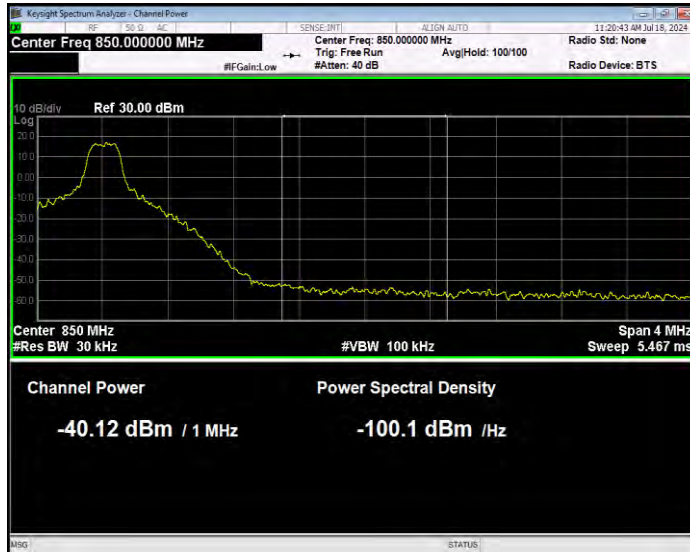

Band5 QPSK BW=10MHz Channel=20600 RB Size=1 Position=#Max Extended