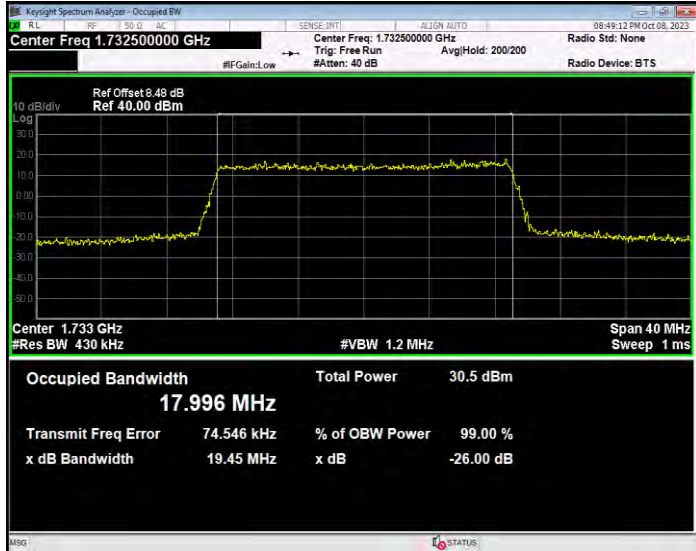

Band4 QPSK BW=20MHz Channel=20175 RB Size=100 Position=#0