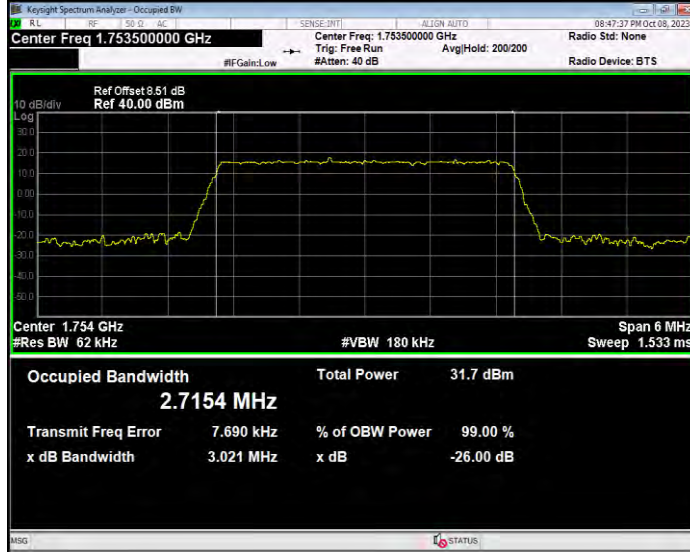

Band4 QPSK BW=3MHz Channel=20385 RB Size=15 Position=#0