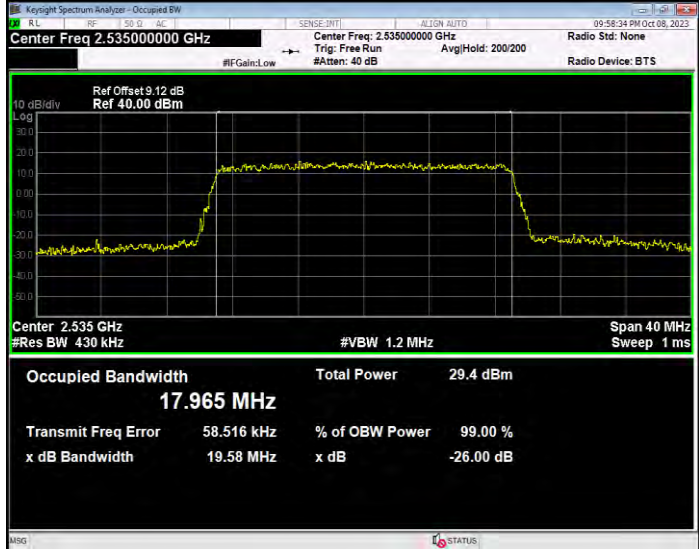

**Band7 16QAM BW=15MHz Channel=21100 RB Size=75 Position=#0**

**Band7 16QAM BW=15MHz Channel=21375 RB Size=75 Position=#0**

**Band7 16QAM BW=20MHz Channel=20850 RB Size=100 Position=#0**

**Band7 16QAM BW=20MHz Channel=21100 RB Size=100 Position=#0**