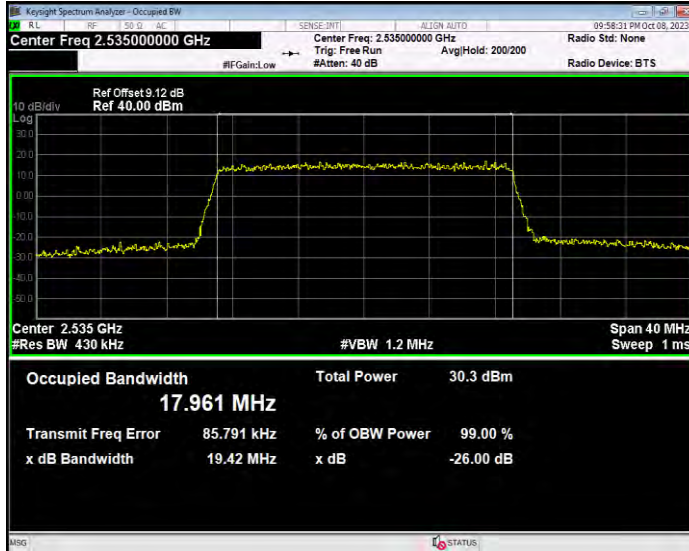

**Band7 QPSK BW=15MHz Channel=21100 RB Size=75 Position=#0**

**Band7 QPSK BW=15MHz Channel=21375 RB Size=75 Position=#0**

**Band7 QPSK BW=20MHz Channel=20850 RB Size=100 Position=#0**

**Band7 QPSK BW=20MHz Channel=21100 RB Size=100 Position=#0**