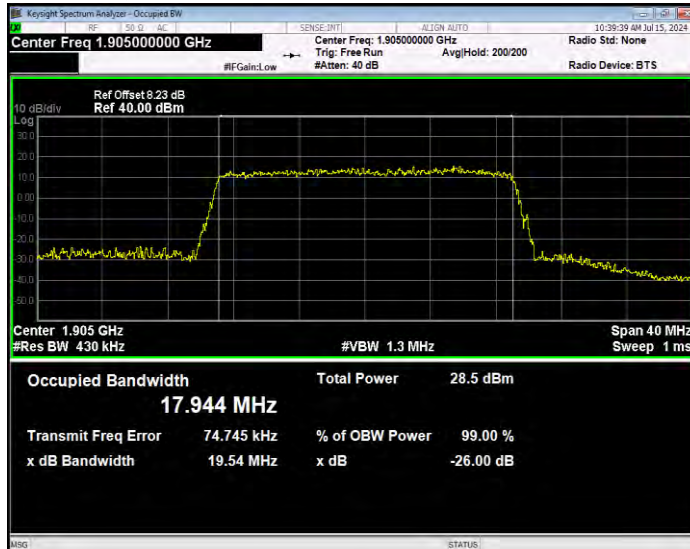

**Band25 16QAM BW=15MHz Channel=26615 RB Size=75 Position=#0**

**Band25 16QAM BW=20MHz Channel=26140 RB Size=100 Position=#0**

**Band25 16QAM BW=20MHz Channel=26365 RB Size=100 Position=#0**

**Band25 16QAM BW=20MHz Channel=26590 RB Size=100 Position=#0**