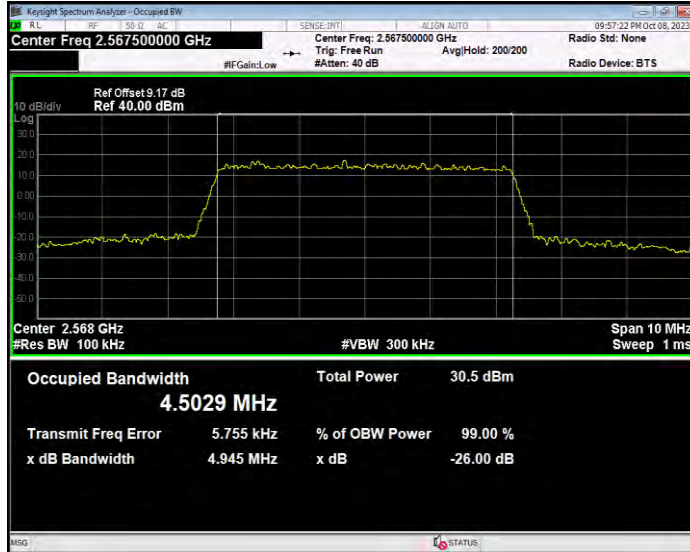

**Band7 QPSK BW=20MHz Channel=21350 RB Size=100 Position=#0**

**Band7 QPSK BW=5MHz Channel=20775 RB Size=25 Position=#0**

**Band7 QPSK BW=5MHz Channel=21100 RB Size=25 Position=#0**

**Band7 QPSK BW=5MHz Channel=21425 RB Size=25 Position=#0**