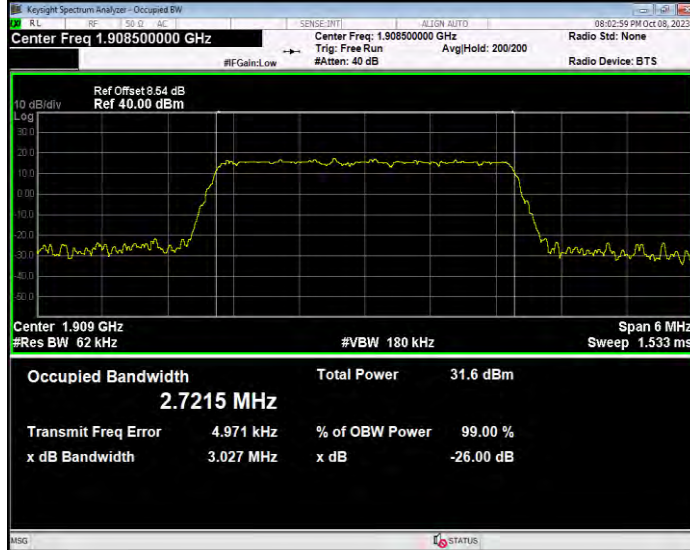

Band2 QPSK BW=3MHz Channel=19185 RB Size=15 Position=#0