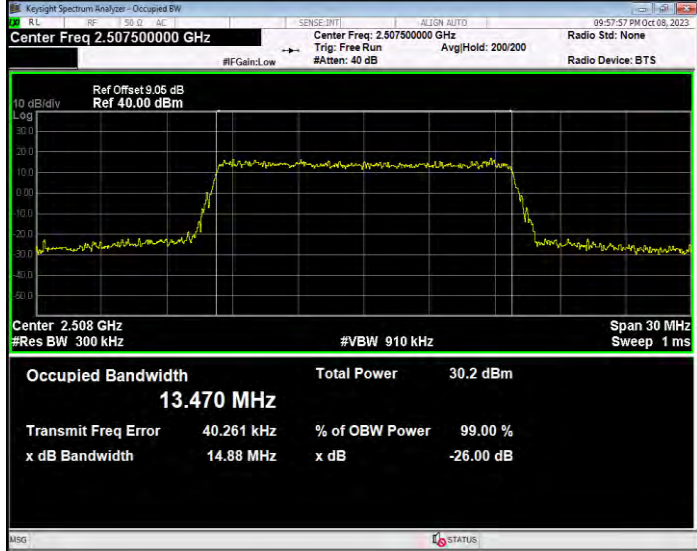

**Band7 QPSK BW=10MHz Channel=20800 RB Size=50 Position=#0**

**Band7 QPSK BW=10MHz Channel=21100 RB Size=50 Position=#0**

**Band7 QPSK BW=10MHz Channel=21400 RB Size=50 Position=#0**

**Band7 QPSK BW=15MHz Channel=20825 RB Size=75 Position=#0**