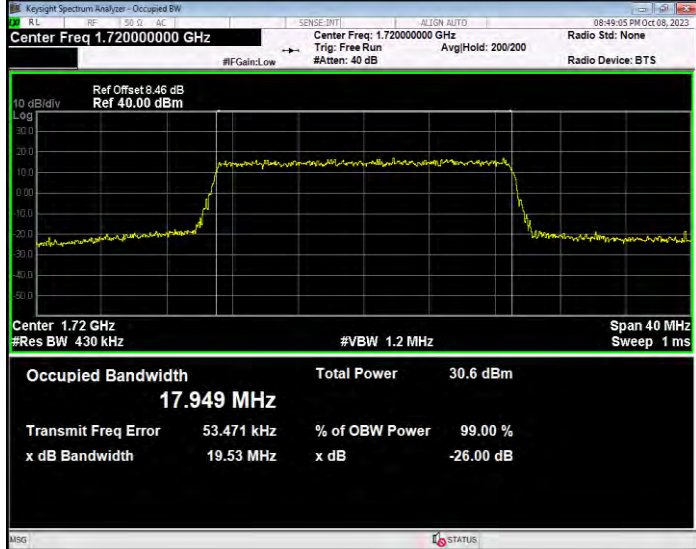

**Band4 QPSK BW=15MHz Channel=20025 RB Size=75 Position=#0**

**Band4 QPSK BW=15MHz Channel=20175 RB Size=75 Position=#0**

**Band4 QPSK BW=15MHz Channel=20325 RB Size=75 Position=#0**

**Band4 QPSK BW=20MHz Channel=20050 RB Size=100 Position=#0**