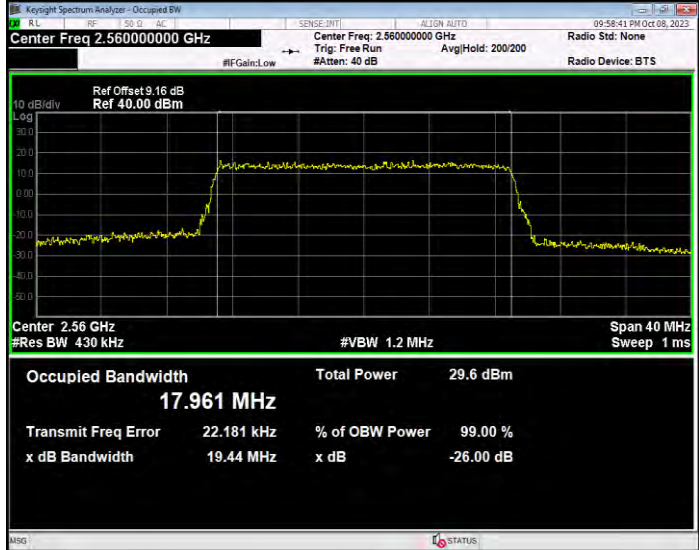

Band7 16QAM BW=20MHz Channel=21350 RB Size=100 Position=#0