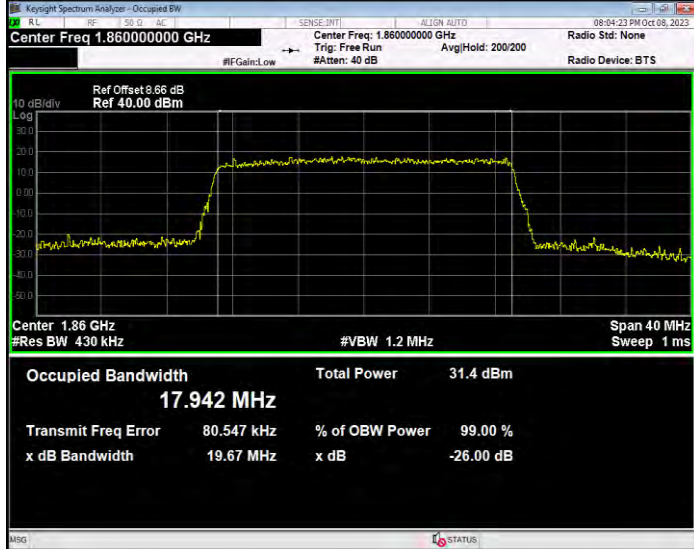

**Band2 QPSK BW=15MHz Channel=18675 RB Size=75 Position=#0**

**Band2 QPSK BW=15MHz Channel=18900 RB Size=75 Position=#0**

**Band2 QPSK BW=15MHz Channel=19125 RB Size=75 Position=#0**

**Band2 QPSK BW=20MHz Channel=18700 RB Size=100 Position=#0**

**Band2 QPSK BW=20MHz Channel=18900 RB Size=100 Position=#0**

**Band2 QPSK BW=20MHz Channel=19100 RB Size=100 Position=#0**

**Band2 QPSK BW=3MHz Channel=18615 RB Size=15 Position=#0**

**Band2 QPSK BW=3MHz Channel=18900 RB Size=15 Position=#0**