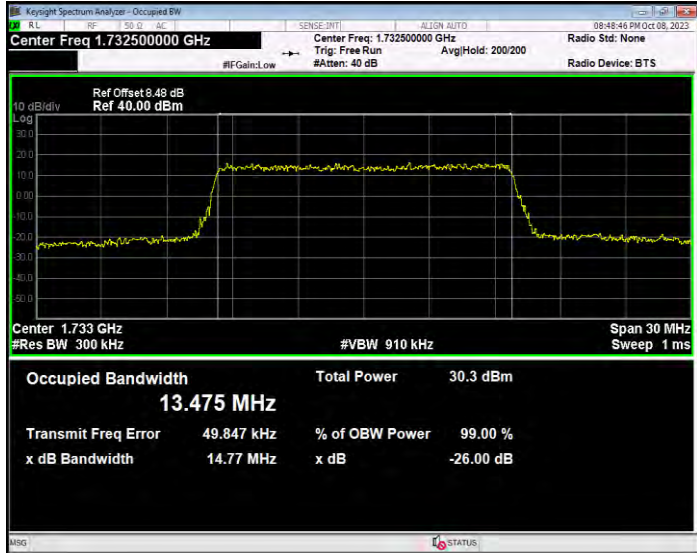

Band4 QPSK BW=15MHz Channel=20175 RB Size=75 Position=#0