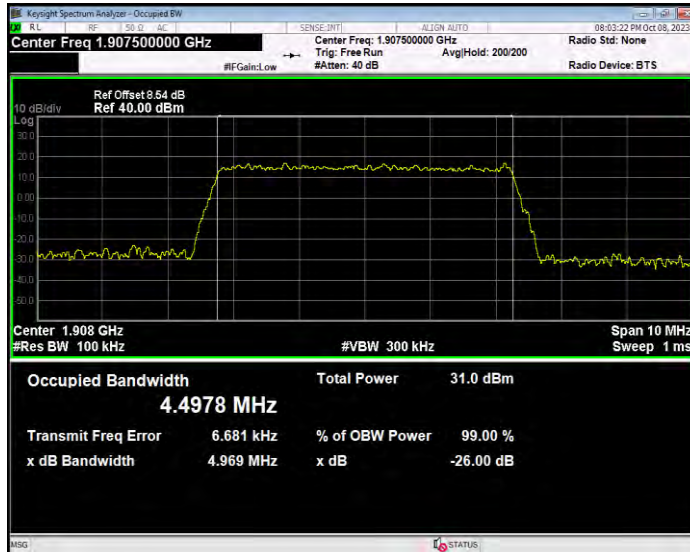

**Band2 QPSK BW=3MHz Channel=19185 RB Size=15 Position=#0**

**Band2 QPSK BW=5MHz Channel=18625 RB Size=25 Position=#0**

**Band2 QPSK BW=5MHz Channel=18900 RB Size=25 Position=#0**

**Band2 QPSK BW=5MHz Channel=19175 RB Size=25 Position=#0**