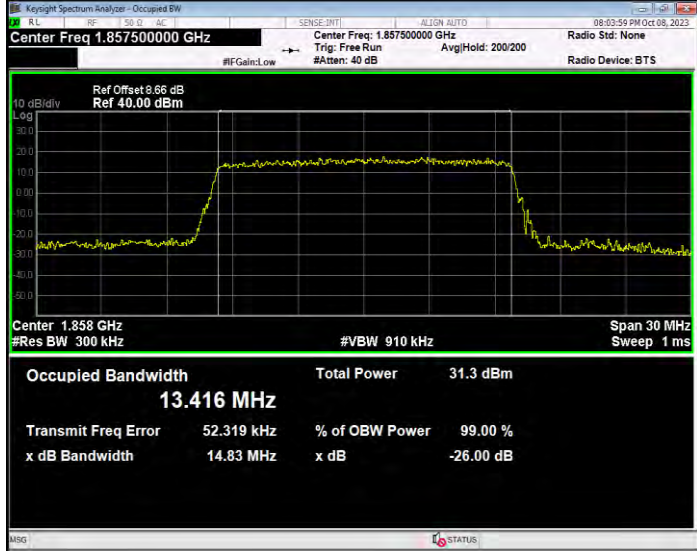

**Band2 QPSK BW=15MHz Channel=18675 RB Size=75 Position=#0**

**Band2 QPSK BW=15MHz Channel=18900 RB Size=75 Position=#0**

**Band2 QPSK BW=15MHz Channel=19125 RB Size=75 Position=#0**

**Band2 QPSK BW=20MHz Channel=18700 RB Size=100 Position=#0**

**Band2 QPSK BW=20MHz Channel=18900 RB Size=100 Position=#0**

**Band2 QPSK BW=20MHz Channel=19100 RB Size=100 Position=#0**

**Band2 QPSK BW=3MHz Channel=18615 RB Size=15 Position=#0**

**Band2 QPSK BW=3MHz Channel=18900 RB Size=15 Position=#0**