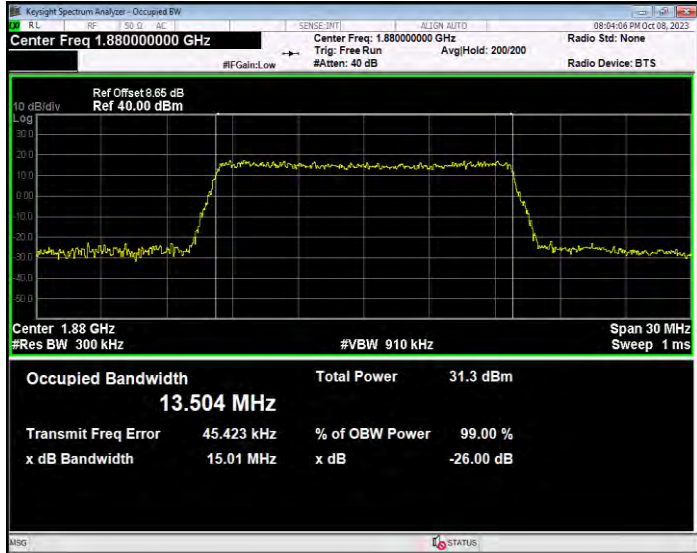

**Band2 QPSK BW=15MHz Channel=18675 RB Size=75 Position=#0**

**Band2 QPSK BW=15MHz Channel=18900 RB Size=75 Position=#0**

**Band2 QPSK BW=15MHz Channel=19125 RB Size=75 Position=#0**

**Band2 QPSK BW=20MHz Channel=18700 RB Size=100 Position=#0**