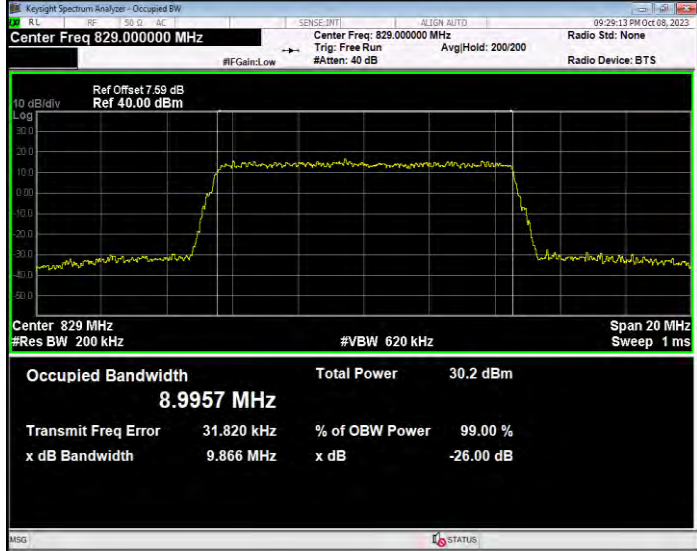

**Band5 QPSK BW=1.4MHz Channel=20407 RB Size=6 Position=#0**

**Band5 QPSK BW=1.4MHz Channel=20525 RB Size=6 Position=#0**

**Band5 QPSK BW=1.4MHz Channel=20643 RB Size=6 Position=#0**

**Band5 QPSK BW=10MHz Channel=20450 RB Size=50 Position=#0**