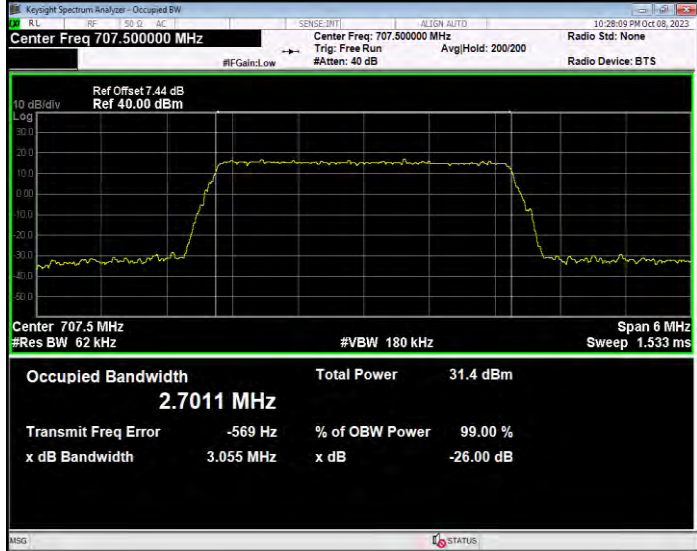

**Band12 QPSK BW=10MHz Channel=23095 RB Size=50 Position=#0**

**Band12 QPSK BW=10MHz Channel=23130 RB Size=50 Position=#0**

**Band12 QPSK BW=3MHz Channel=23025 RB Size=15 Position=#0**

**Band12 QPSK BW=3MHz Channel=23095 RB Size=15 Position=#0**