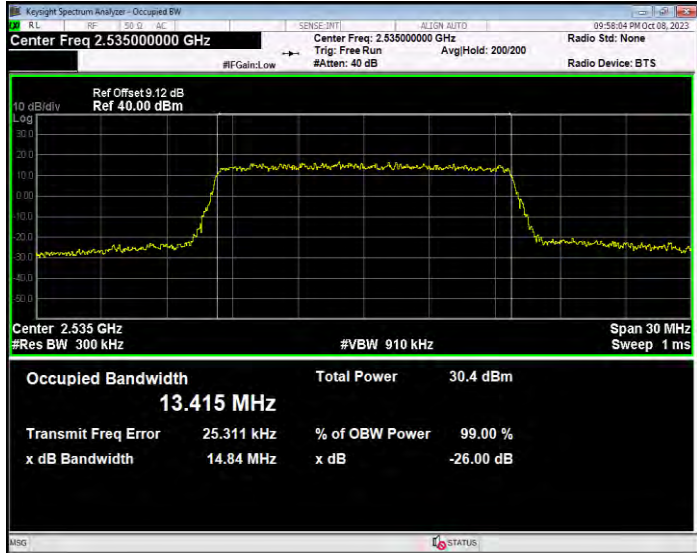

Band7 QPSK BW=15MHz Channel=21100 RB Size=75 Position=#0