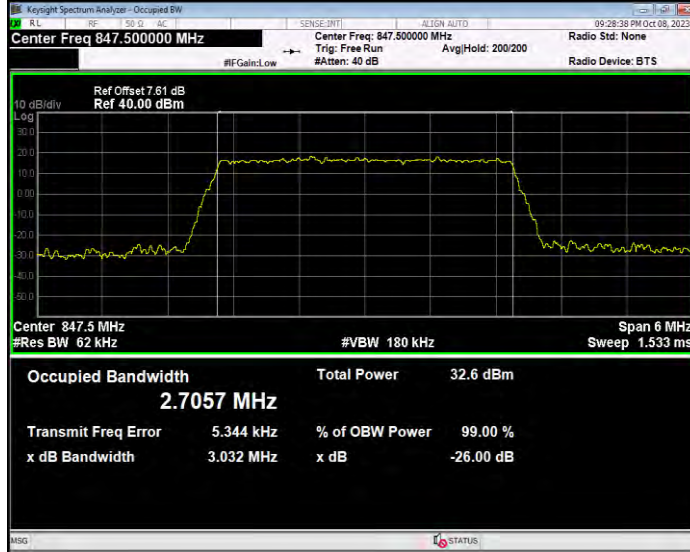

Band5 QPSK BW=3MHz Channel=20635 RB Size=15 Position=#0