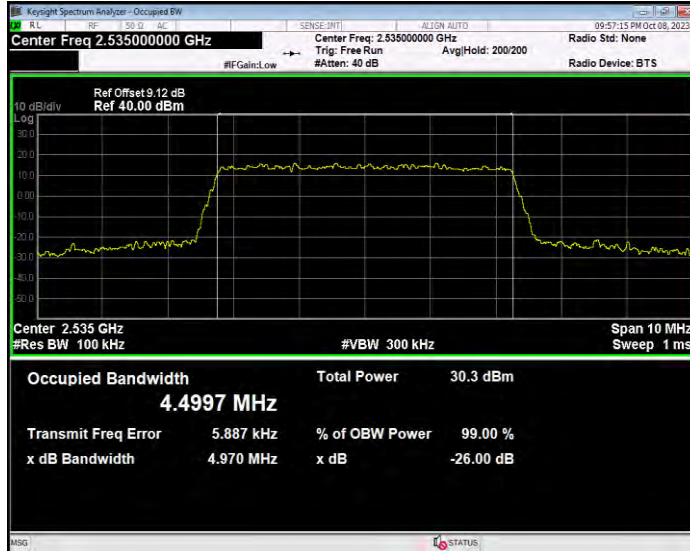

Band7 QPSK BW=5MHz Channel=21100 RB Size=25 Position=#0