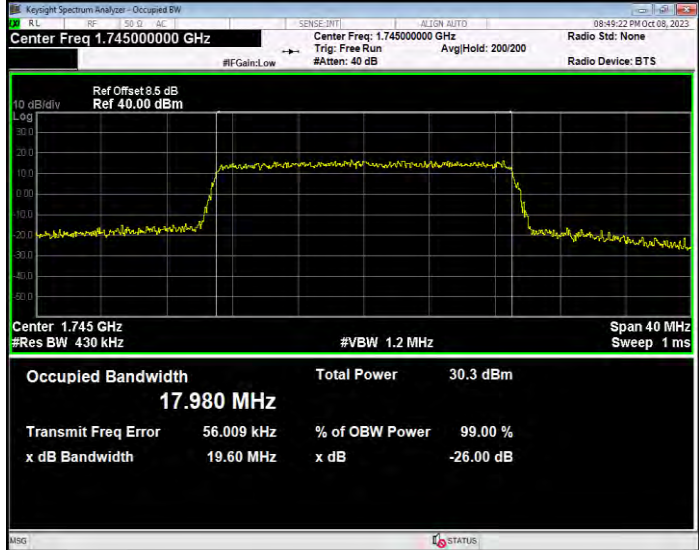

**Band4 16QAM BW=15MHz Channel=20325 RB Size=75 Position=#0**

**Band4 16QAM BW=20MHz Channel=20050 RB Size=100 Position=#0**

**Band4 16QAM BW=20MHz Channel=20175 RB Size=100 Position=#0**

**Band4 16QAM BW=20MHz Channel=20300 RB Size=100 Position=#0**