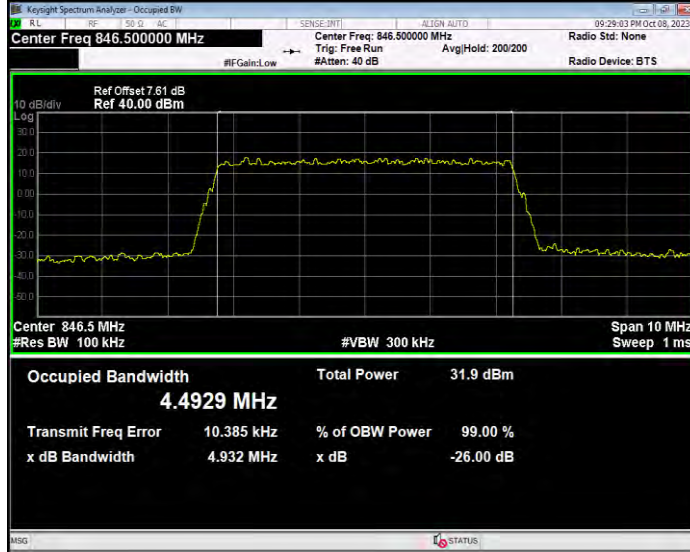

**Band5 QPSK BW=3MHz Channel=20635 RB Size=15 Position=#0**

**Band5 QPSK BW=5MHz Channel=20425 RB Size=25 Position=#0**

**Band5 QPSK BW=5MHz Channel=20525 RB Size=25 Position=#0**

**Band5 QPSK BW=5MHz Channel=20625 RB Size=25 Position=#0**