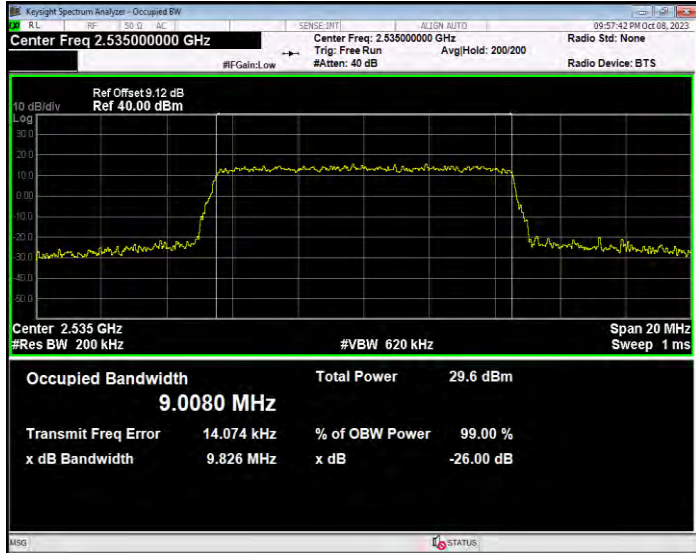

Band7 16QAM BW=10MHz Channel=21100 RB Size=50 Position=#0