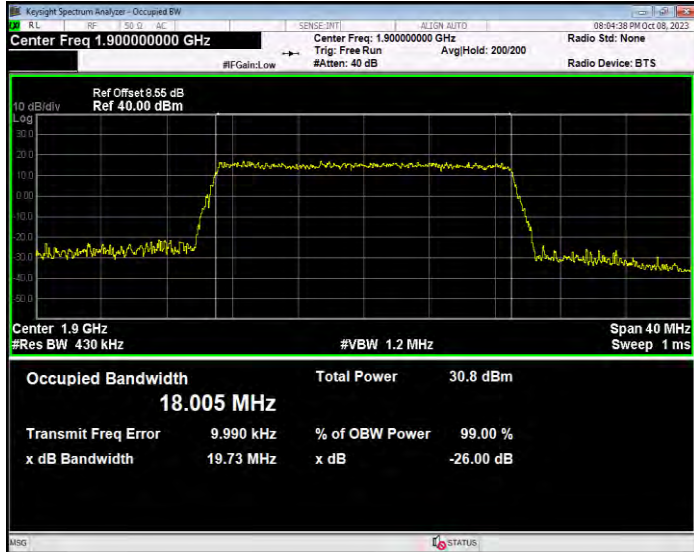

Band2 QPSK BW=20MHz Channel=19100 RB Size=100 Position=#0