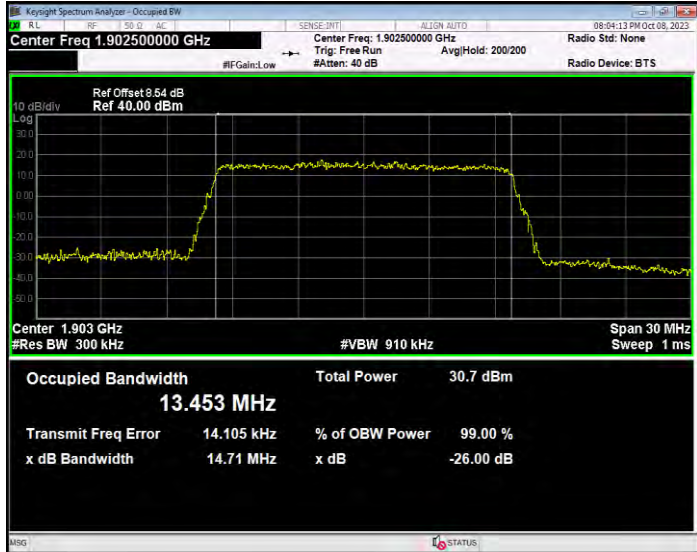

**Band2 QPSK BW=15MHz Channel=18675 RB Size=75 Position=#0**

**Band2 QPSK BW=15MHz Channel=18900 RB Size=75 Position=#0**

**Band2 QPSK BW=15MHz Channel=19125 RB Size=75 Position=#0**

**Band2 QPSK BW=20MHz Channel=18700 RB Size=100 Position=#0**

**Band2 QPSK BW=20MHz Channel=18900 RB Size=100 Position=#0**

**Band2 QPSK BW=20MHz Channel=19100 RB Size=100 Position=#0**

**Band2 QPSK BW=3MHz Channel=18615 RB Size=15 Position=#0**

**Band2 QPSK BW=3MHz Channel=18900 RB Size=15 Position=#0**