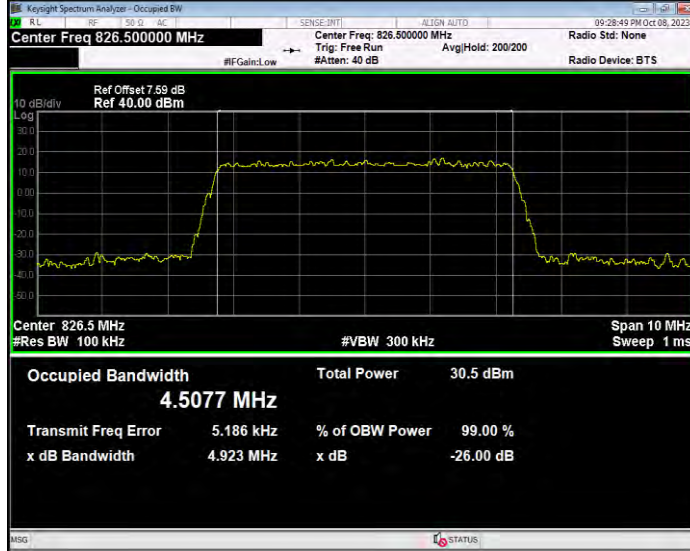

Band5 QPSK BW=5MHz Channel=20425 RB Size=25 Position=#0