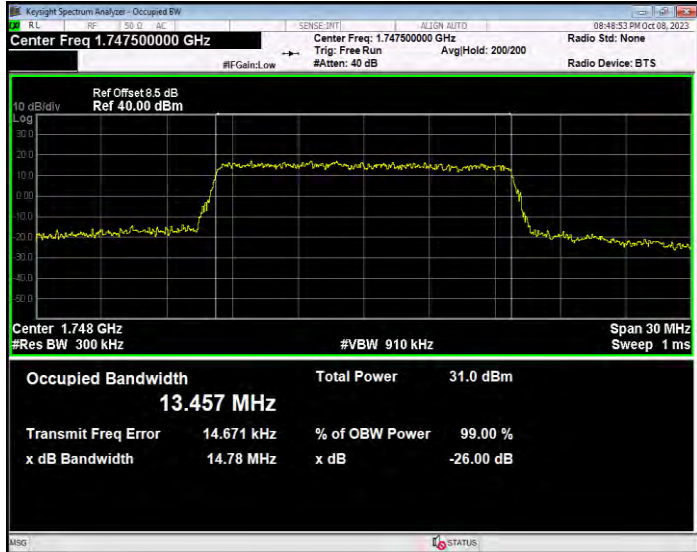

Band4 QPSK BW=15MHz Channel=20325 RB Size=75 Position=#0