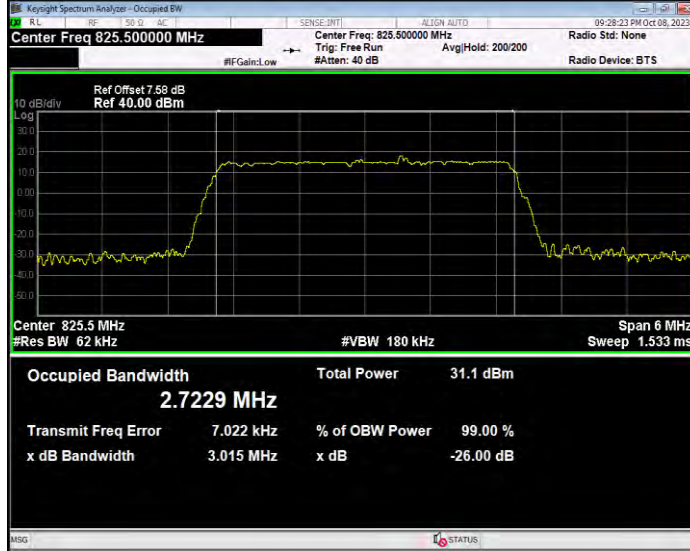

Band5 QPSK BW=3MHz Channel=20415 RB Size=15 Position=#0