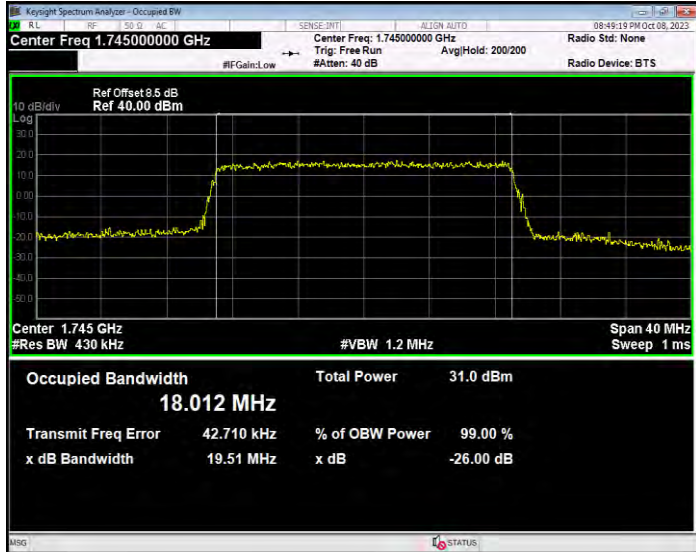

Band4 QPSK BW=20MHz Channel=20300 RB Size=100 Position=#0