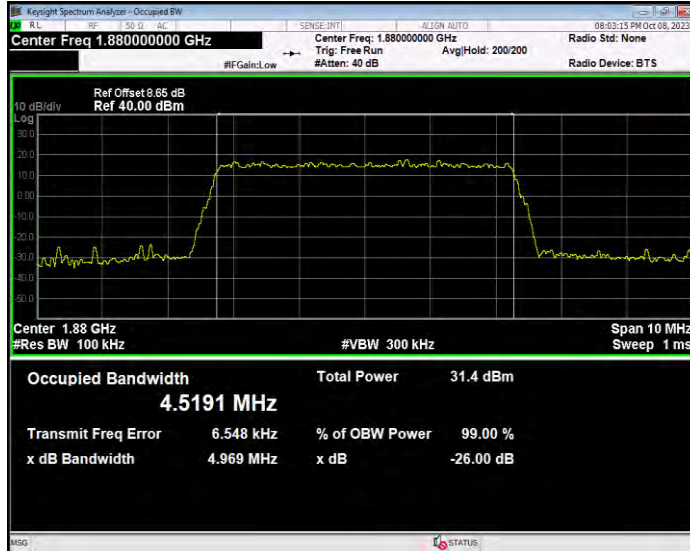

Band2 QPSK BW=5MHz Channel=18900 RB Size=25 Position=#0