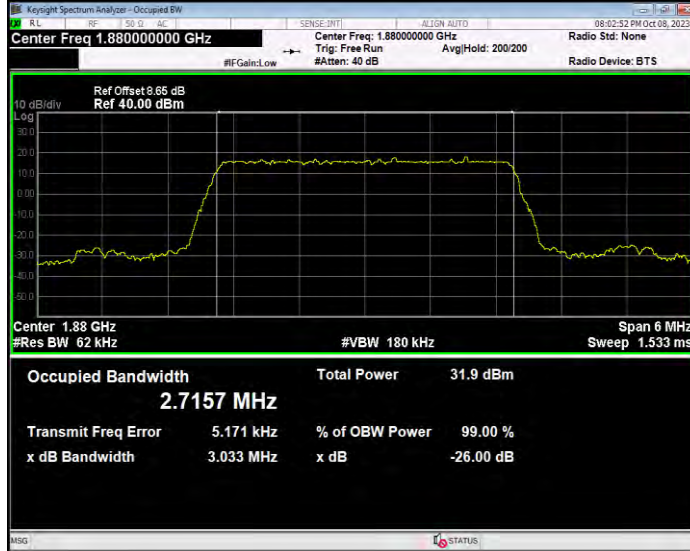

**Band2 QPSK BW=20MHz Channel=18900 RB Size=100 Position=#0**

**Band2 QPSK BW=20MHz Channel=19100 RB Size=100 Position=#0**

**Band2 QPSK BW=3MHz Channel=18615 RB Size=15 Position=#0**

**Band2 QPSK BW=3MHz Channel=18900 RB Size=15 Position=#0**