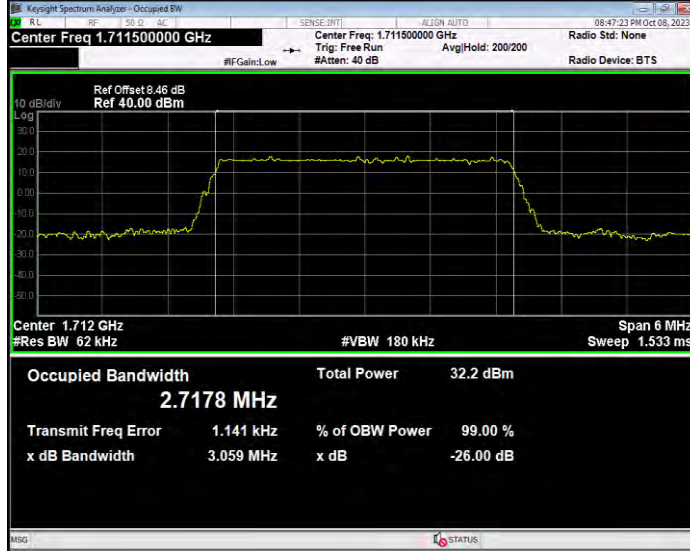

Band4 QPSK BW=3MHz Channel=19965 RB Size=15 Position=#0