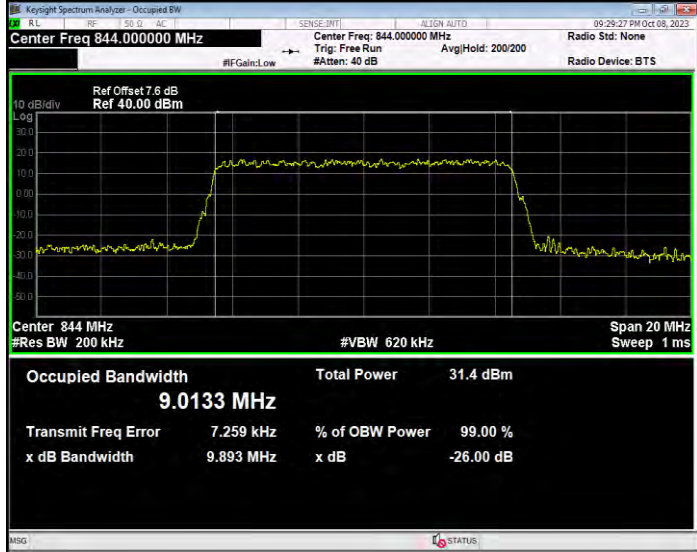

Band5 QPSK BW=10MHz Channel=20600 RB Size=50 Position=#0