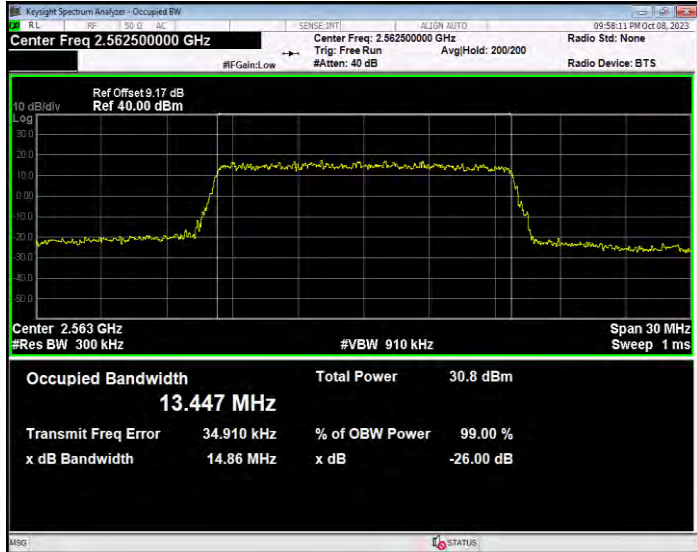

Band7 QPSK BW=15MHz Channel=21375 RB Size=75 Position=#0