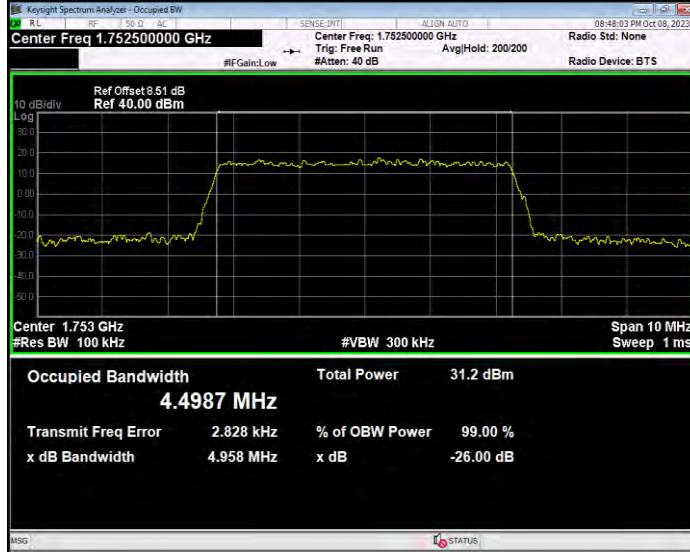

**Band4 QPSK BW=3MHz Channel=20385 RB Size=15 Position=#0**

**Band4 QPSK BW=5MHz Channel=19975 RB Size=25 Position=#0**

**Band4 QPSK BW=5MHz Channel=20175 RB Size=25 Position=#0**

**Band4 QPSK BW=5MHz Channel=20375 RB Size=25 Position=#0**