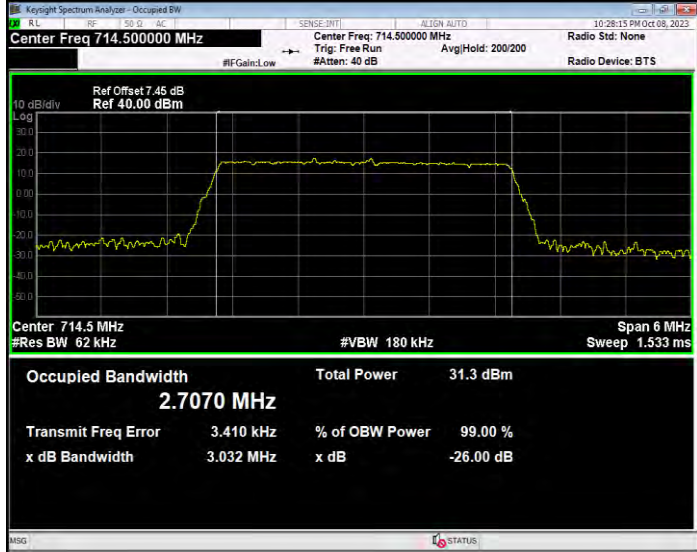

Band12 QPSK BW=3MHz Channel=23165 RB Size=15 Position=#0