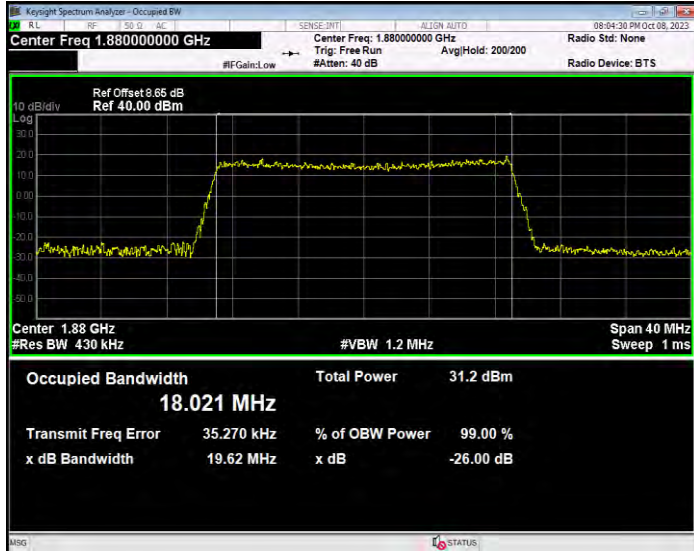

**Band2 QPSK BW=15MHz Channel=18675 RB Size=75 Position=#0**

**Band2 QPSK BW=15MHz Channel=18900 RB Size=75 Position=#0**

**Band2 QPSK BW=15MHz Channel=19125 RB Size=75 Position=#0**

**Band2 QPSK BW=20MHz Channel=18700 RB Size=100 Position=#0**

**Band2 QPSK BW=20MHz Channel=18900 RB Size=100 Position=#0**

**Band2 QPSK BW=20MHz Channel=19100 RB Size=100 Position=#0**

**Band2 QPSK BW=3MHz Channel=18615 RB Size=15 Position=#0**

**Band2 QPSK BW=3MHz Channel=18900 RB Size=15 Position=#0**