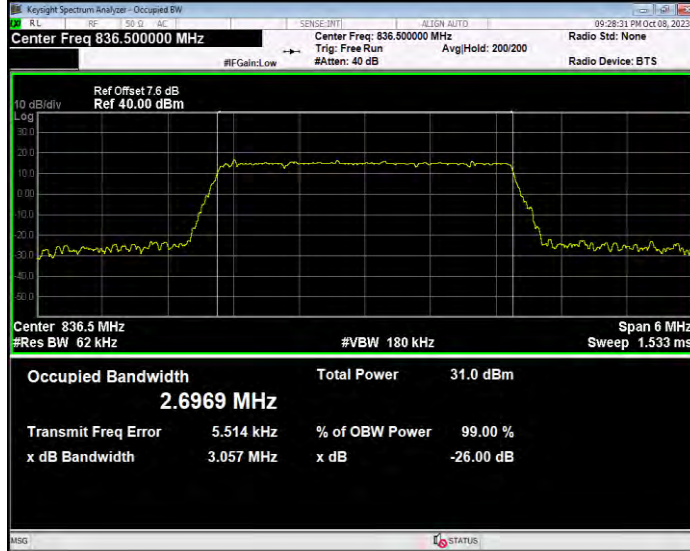

**Band5 QPSK BW=10MHz Channel=20525 RB Size=50 Position=#0**

**Band5 QPSK BW=10MHz Channel=20600 RB Size=50 Position=#0**

**Band5 QPSK BW=3MHz Channel=20415 RB Size=15 Position=#0**

**Band5 QPSK BW=3MHz Channel=20525 RB Size=15 Position=#0**