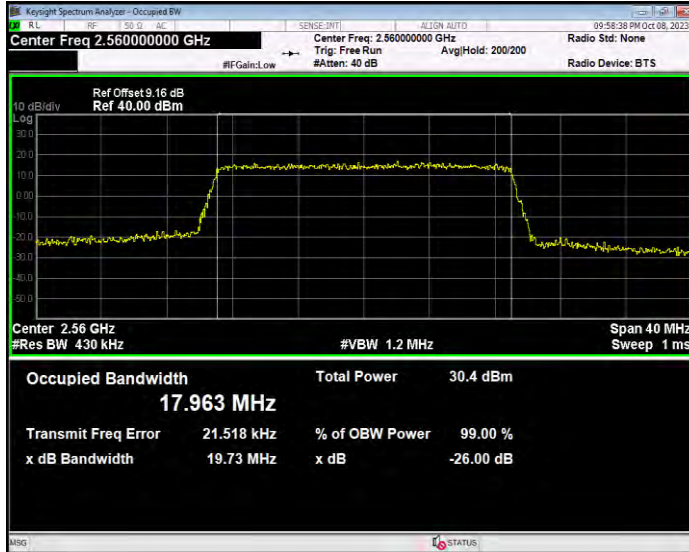

Band7 QPSK BW=20MHz Channel=21350 RB Size=100 Position=#0