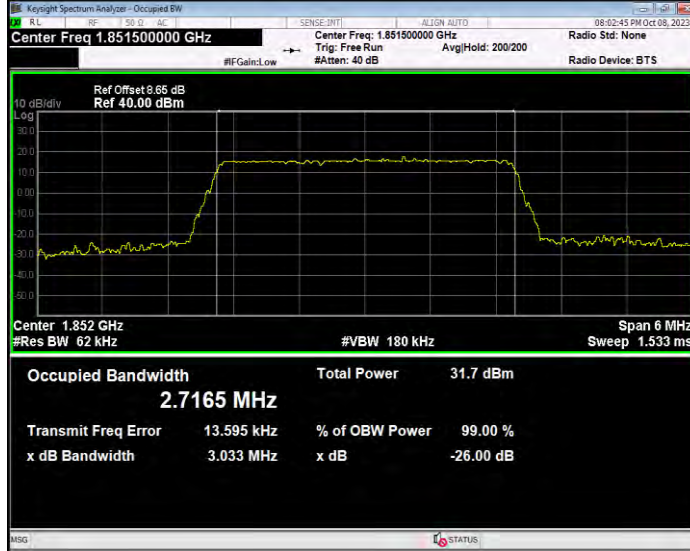

Band2 QPSK BW=3MHz Channel=18615 RB Size=15 Position=#0