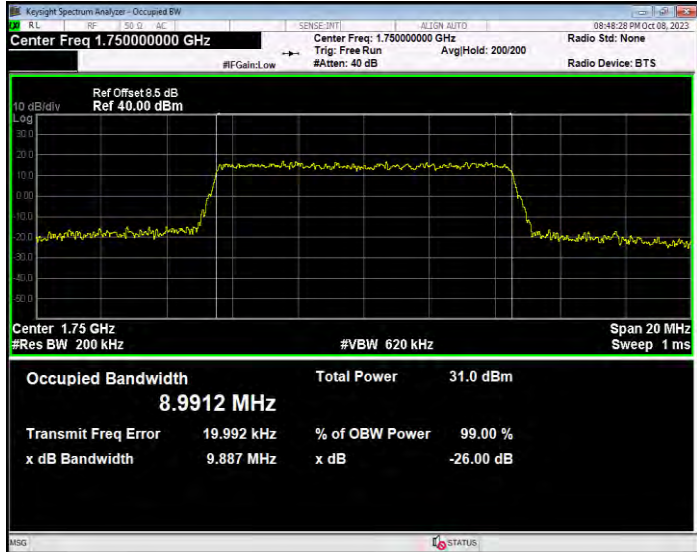

**Band4 QPSK BW=1.4MHz Channel=20393 RB Size=6 Position=#0**

**Band4 QPSK BW=10MHz Channel=20000 RB Size=50 Position=#0**

**Band4 QPSK BW=10MHz Channel=20175 RB Size=50 Position=#0**

**Band4 QPSK BW=10MHz Channel=20350 RB Size=50 Position=#0**