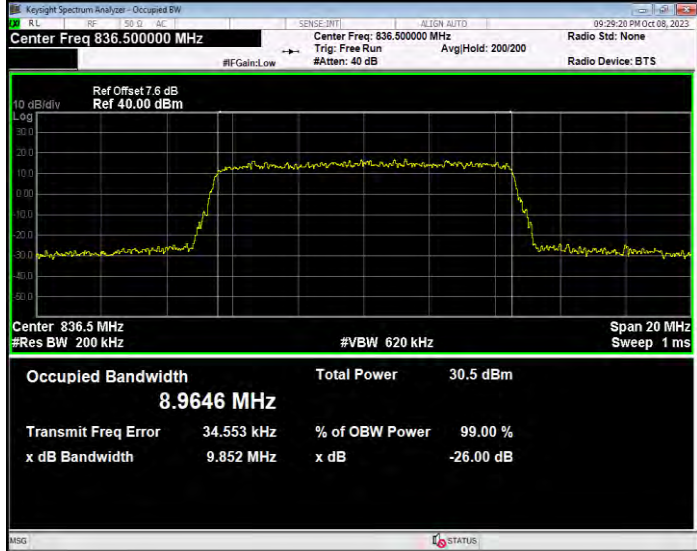

Band5 QPSK BW=10MHz Channel=20525 RB Size=50 Position=#0