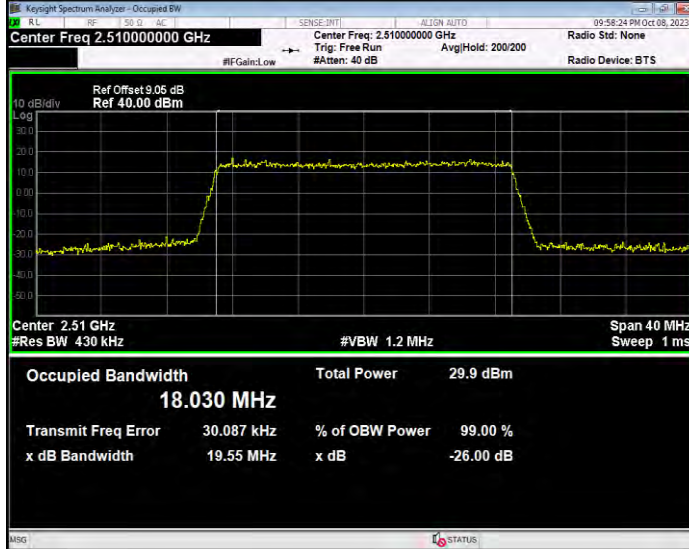

Band7 QPSK BW=20MHz Channel=20850 RB Size=100 Position=#0