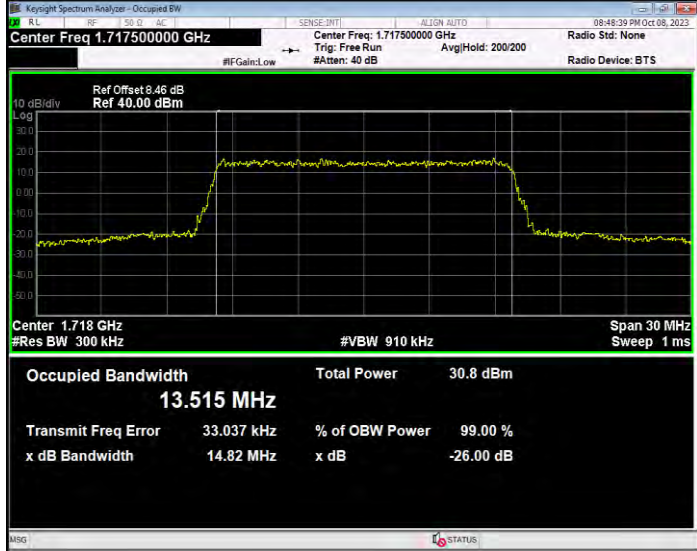

Band4 QPSK BW=15MHz Channel=20025 RB Size=75 Position=#0