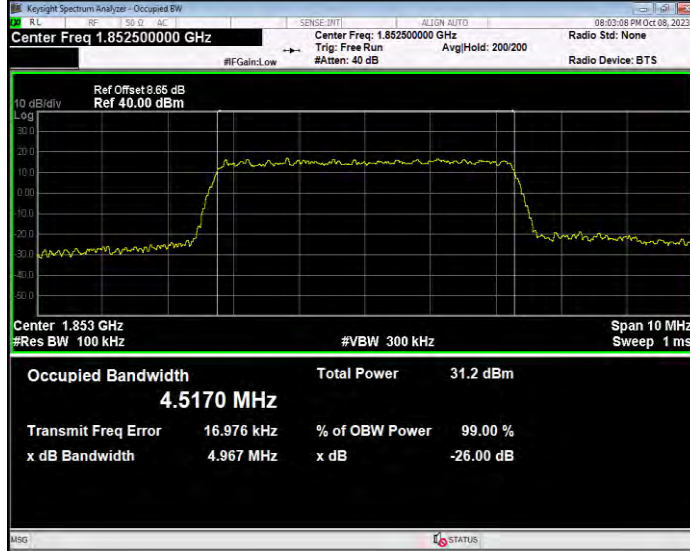

Band2 QPSK BW=5MHz Channel=18625 RB Size=25 Position=#0