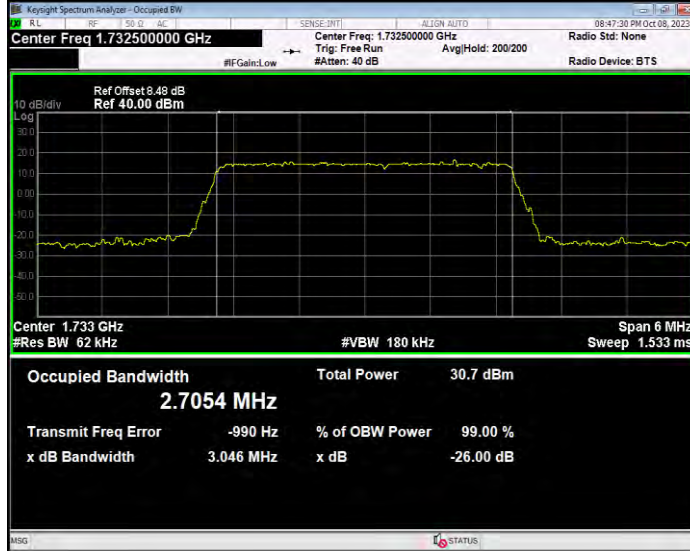

**Band4 QPSK BW=20MHz Channel=20175 RB Size=100 Position=#0**

**Band4 QPSK BW=20MHz Channel=20300 RB Size=100 Position=#0**

**Band4 QPSK BW=3MHz Channel=19965 RB Size=15 Position=#0**

**Band4 QPSK BW=3MHz Channel=20175 RB Size=15 Position=#0**