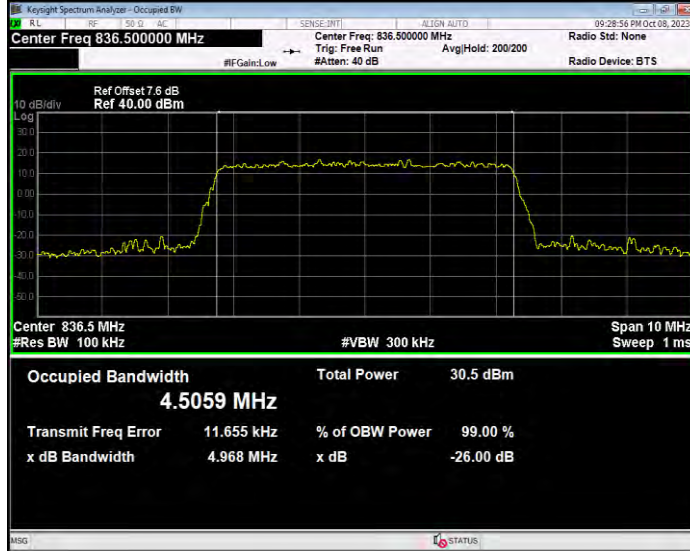

Band5 QPSK BW=5MHz Channel=20525 RB Size=25 Position=#0