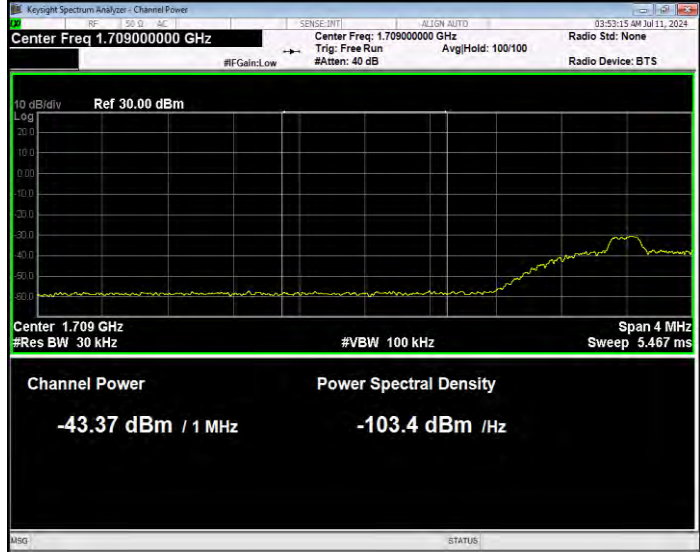

Band66 QPSK BW=10MHz Channel=132022 RB Size=1 Position=#Max Extended