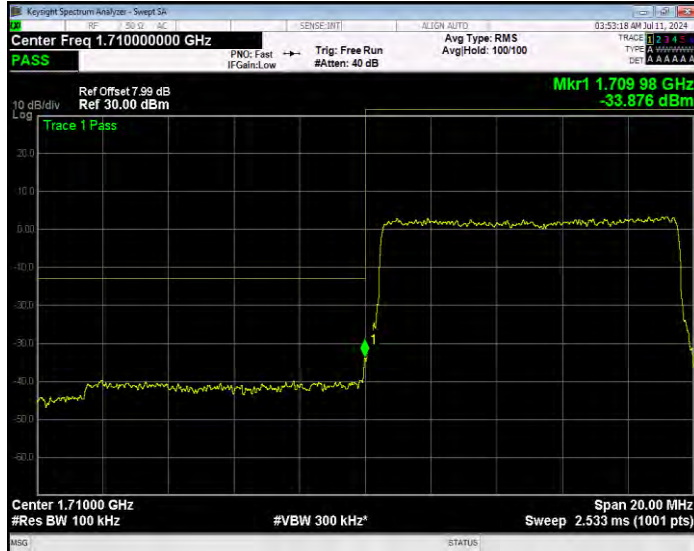

Band66 QPSK BW=10MHz Channel=132022 RB Size=50 Position=#0 Normal