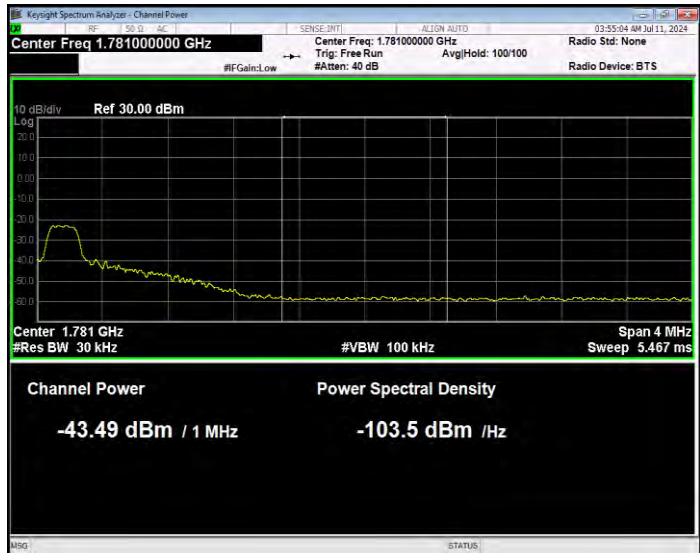

Band66 QPSK BW=15MHz Channel=132597 RB Size=1 Position=#0 Extended