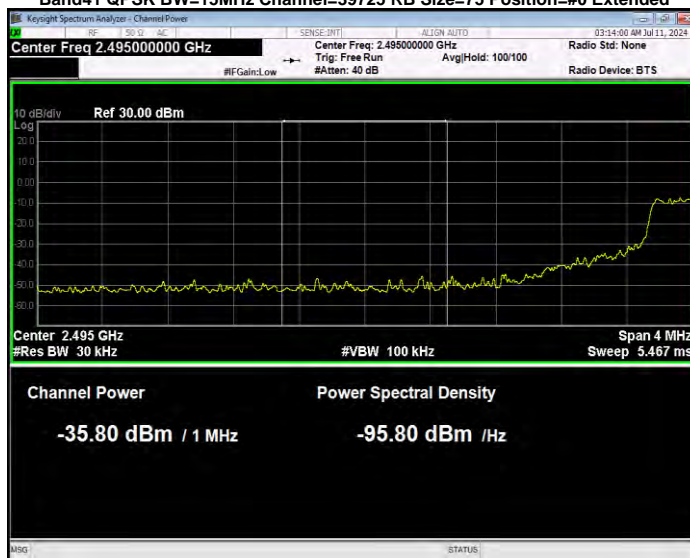

Band41 QPSK BW=15MHz Channel=39725 RB Size=75 Position=#0 Extended

Band41 QPSK BW=15MHz Channel=39725 RB Size=75 Position=#0 Normal

Band41 QPSK BW=15MHz Channel=41515 RB Size=1 Position=#0 Extended

Band41 QPSK BW=15MHz Channel=41515 RB Size=1 Position=#0 Normal