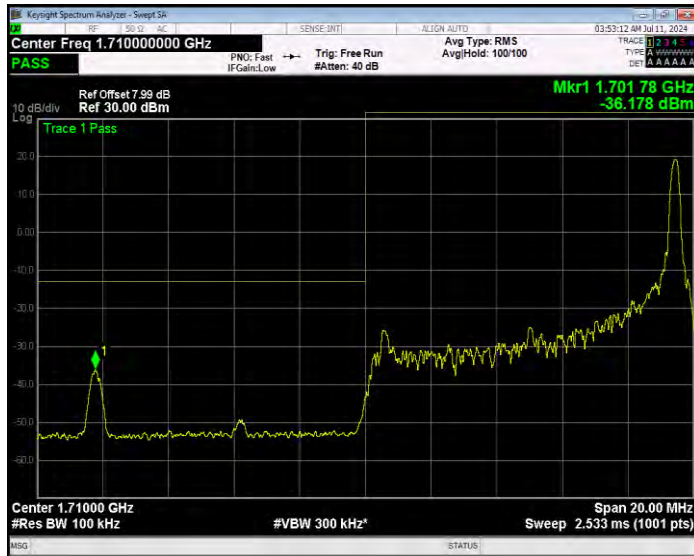

Band66 QPSK BW=10MHz Channel=132022 RB Size=1 Position=#Max Normal