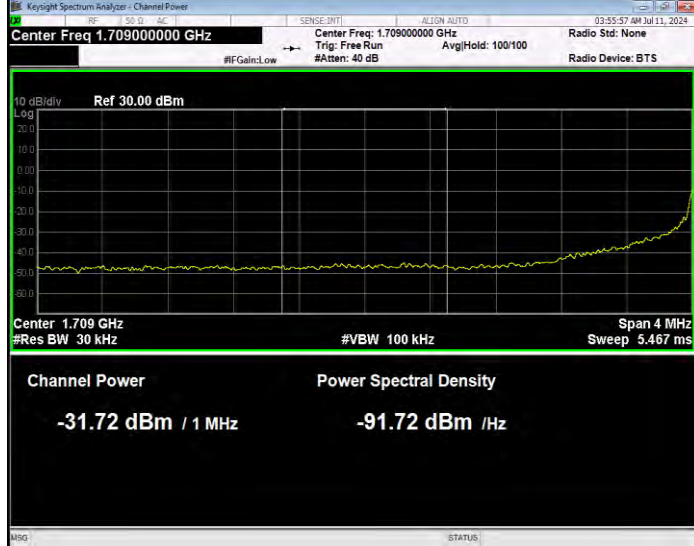

Band66 QPSK BW=20MHz Channel=132072 RB Size=100 Position=#0 Extended