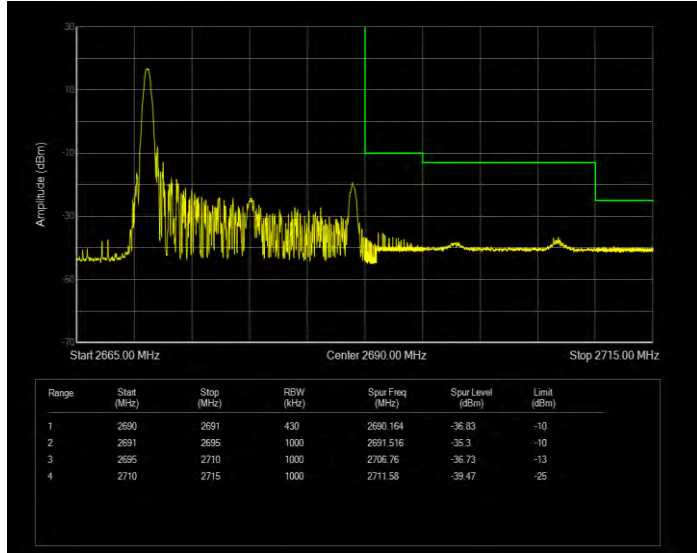

Band41 QPSK BW=20MHz Channel=39750 RB Size=100 Position=#0 Extended

Band41 QPSK BW=20MHz Channel=39750 RB Size=100 Position=#0 Normal

Band41 QPSK BW=20MHz Channel=41490 RB Size=1 Position=#0 Extended

Band41 QPSK BW=20MHz Channel=41490 RB Size=1 Position=#0 Normal