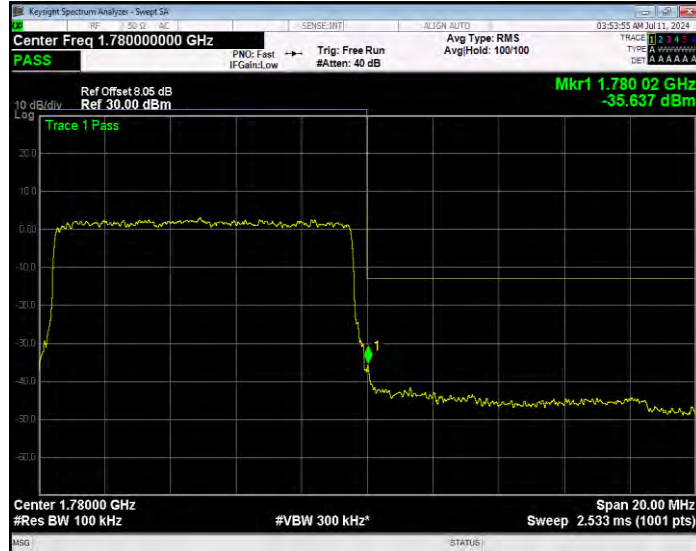

Band66 QPSK BW=10MHz Channel=132622 RB Size=1 Position=#Max Normal

Band66 QPSK BW=10MHz Channel=132622 RB Size=50 Position=#0 Extended

Band66 QPSK BW=10MHz Channel=132622 RB Size=50 Position=#0 Normal

Band66 QPSK BW=15MHz Channel=132047 RB Size=1 Position=#0 Extended