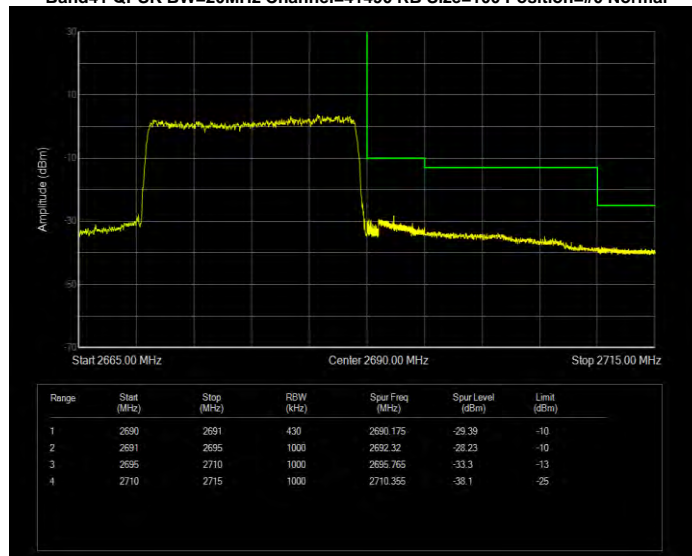

Band41 QPSK BW=20MHz Channel=41490 RB Size=1 Position=#Max Extended

Band41 QPSK BW=20MHz Channel=41490 RB Size=1 Position=#Max Normal

Band41 QPSK BW=20MHz Channel=41490 RB Size=100 Position=#0 Extended

Band41 QPSK BW=20MHz Channel=41490 RB Size=100 Position=#0 Normal