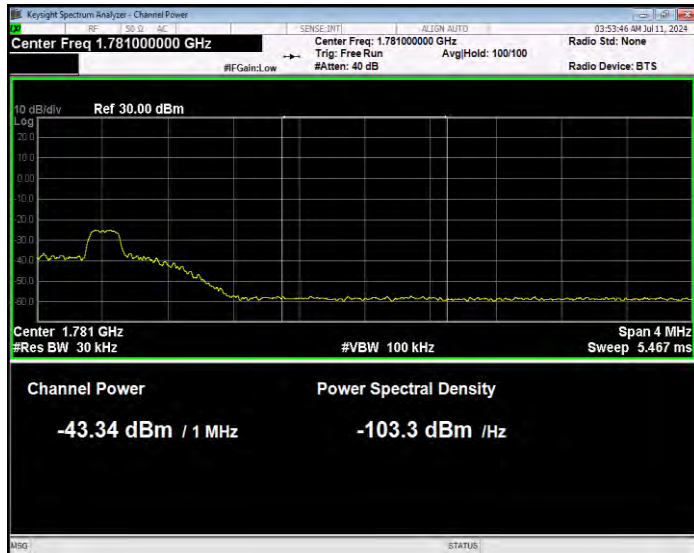

Band66 QPSK BW=10MHz Channel=132622 RB Size=1 Position=#0 Extended