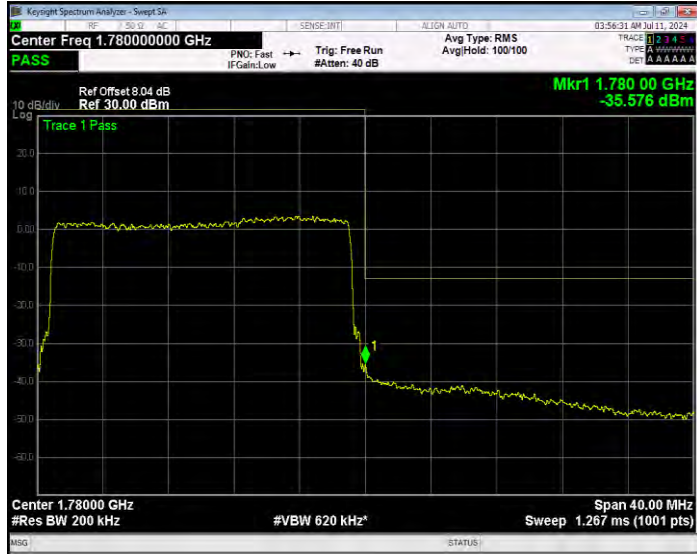

Band66 QPSK BW=20MHz Channel=132572 RB Size=100 Position=#0 Normal