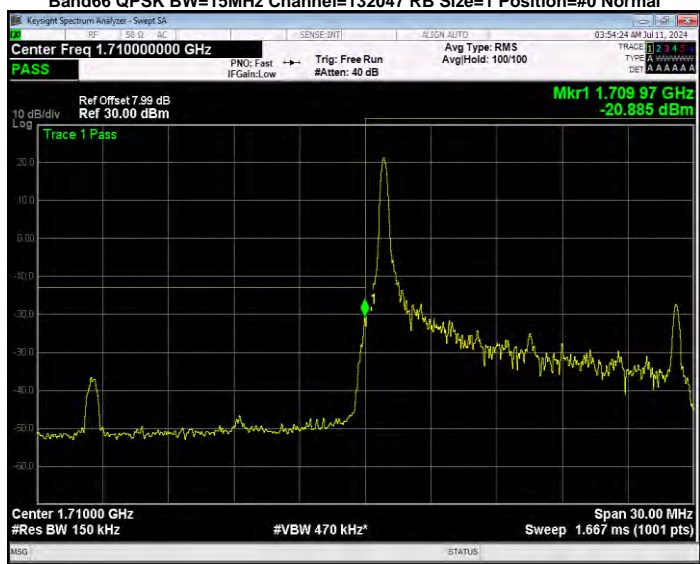

Band66 QPSK BW=10MHz Channel=132622 RB Size=1 Position=#Max Normal

Band66 QPSK BW=10MHz Channel=132622 RB Size=50 Position=#0 Extended

Band66 QPSK BW=10MHz Channel=132622 RB Size=50 Position=#0 Normal

Band66 QPSK BW=15MHz Channel=132047 RB Size=1 Position=#0 Extended