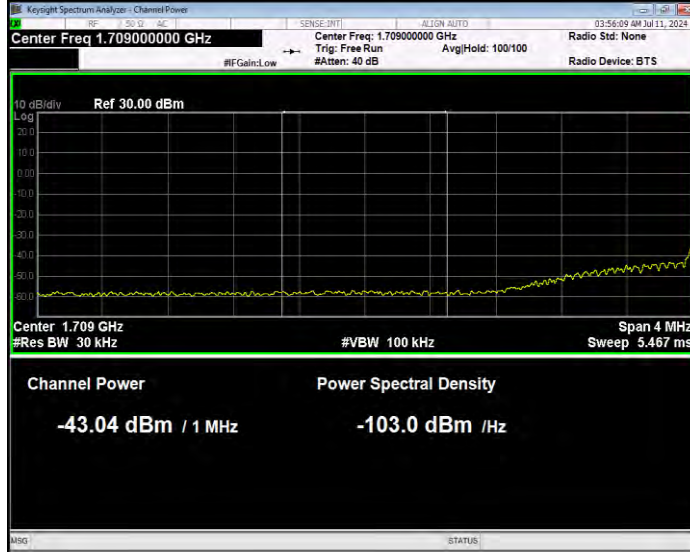

Band66 16QAM BW=20MHz Channel=132072 RB Size=1 Position=#0 Extended

Band66 16QAM BW=20MHz Channel=132072 RB Size=1 Position=#0 Normal

Band66 16QAM BW=20MHz Channel=132072 RB Size=1 Position=#Max Extended