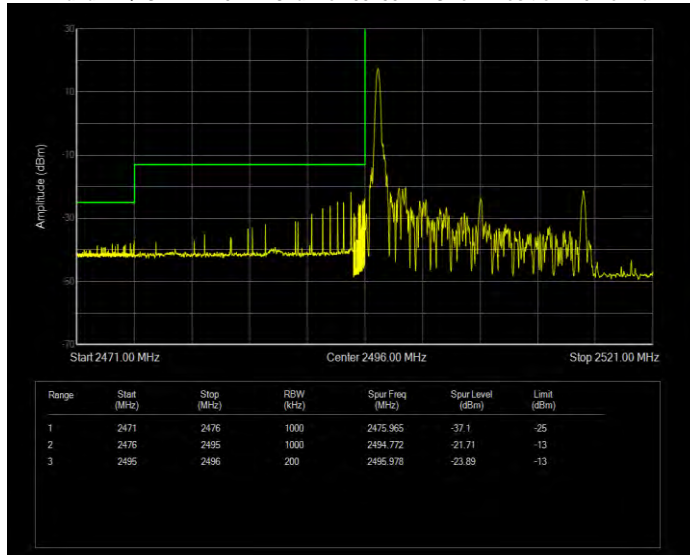

Band41 QPSK BW=15MHz Channel=41515 RB Size=1 Position=#Max Extended

Band41 QPSK BW=15MHz Channel=41515 RB Size=1 Position=#Max Normal

Band41 QPSK BW=15MHz Channel=41515 RB Size=75 Position=#0 Extended

Band41 QPSK BW=15MHz Channel=41515 RB Size=75 Position=#0 Normal

Band41 QPSK BW=20MHz Channel=39750 RB Size=1 Position=#0 Extended

Band41 QPSK BW=20MHz Channel=39750 RB Size=1 Position=#0 Normal

Band41 QPSK BW=20MHz Channel=39750 RB Size=1 Position=#Max Extended

Band41 QPSK BW=20MHz Channel=39750 RB Size=1 Position=#Max Normal