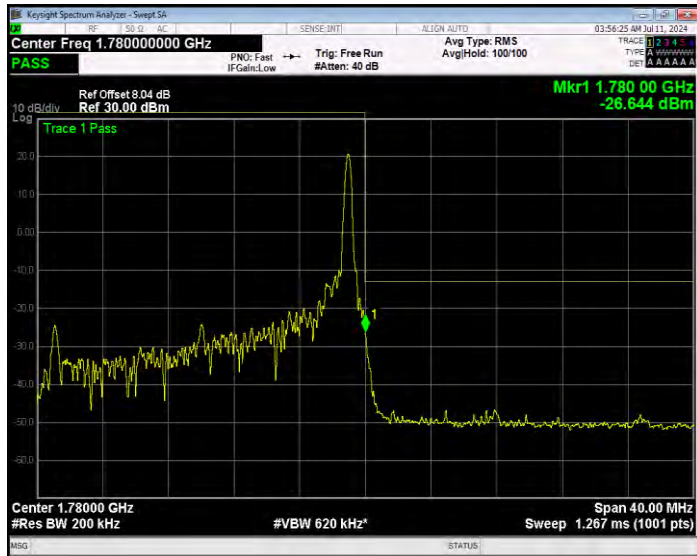

Band66 QPSK BW=20MHz Channel=132572 RB Size=1 Position=#0 Extended

Band66 QPSK BW=20MHz Channel=132572 RB Size=1 Position=#0 Normal

Band66 QPSK BW=20MHz Channel=132572 RB Size=1 Position=#Max Extended

Band66 QPSK BW=20MHz Channel=132572 RB Size=1 Position=#Max Normal