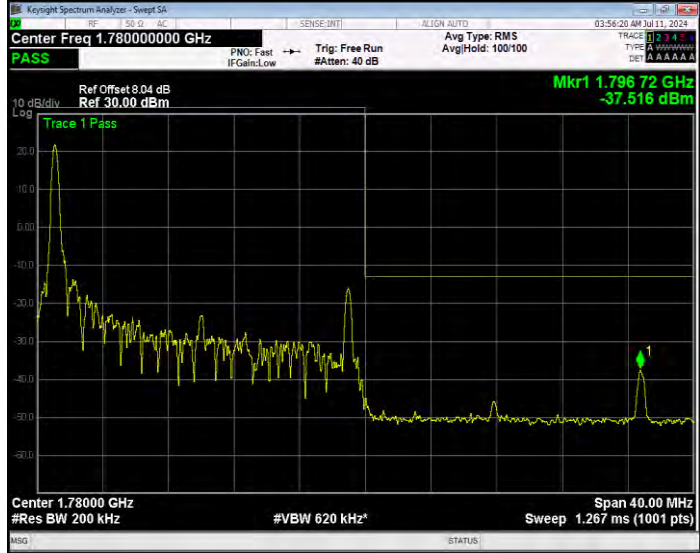

Band66 QPSK BW=20MHz Channel=132572 RB Size=1 Position=#0 Normal