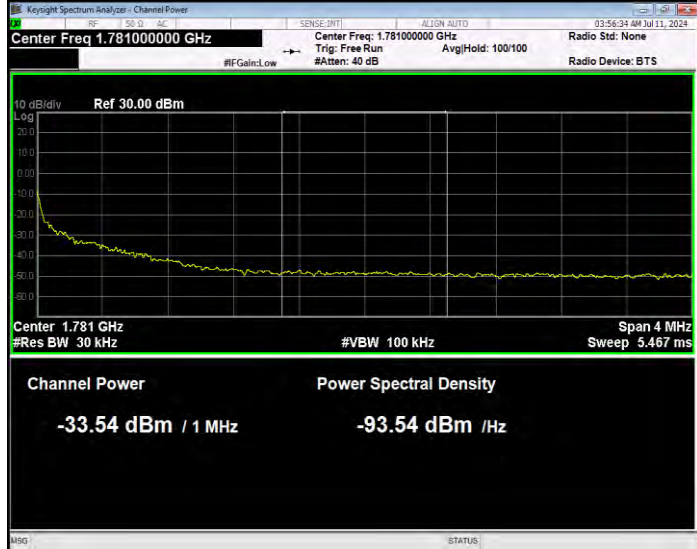

Band66 QPSK BW=20MHz Channel=132572 RB Size=100 Position=#0 Extended