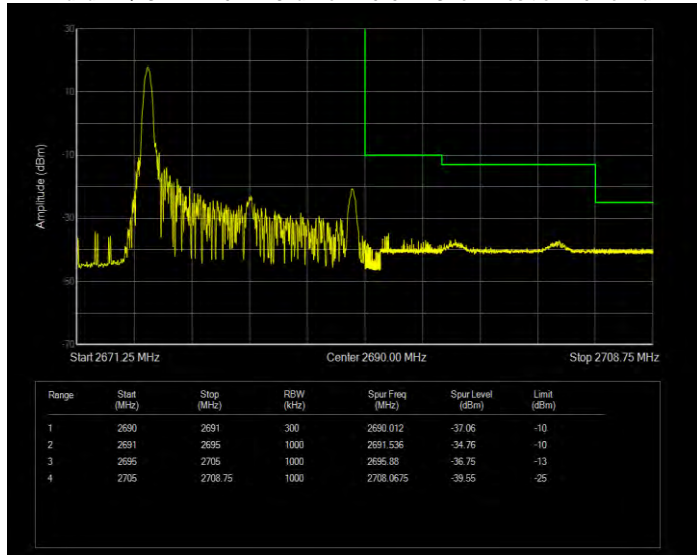

Band41 QPSK BW=15MHz Channel=39725 RB Size=75 Position=#0 Extended

Band41 QPSK BW=15MHz Channel=39725 RB Size=75 Position=#0 Normal

Band41 QPSK BW=15MHz Channel=41515 RB Size=1 Position=#0 Extended

Band41 QPSK BW=15MHz Channel=41515 RB Size=1 Position=#0 Normal