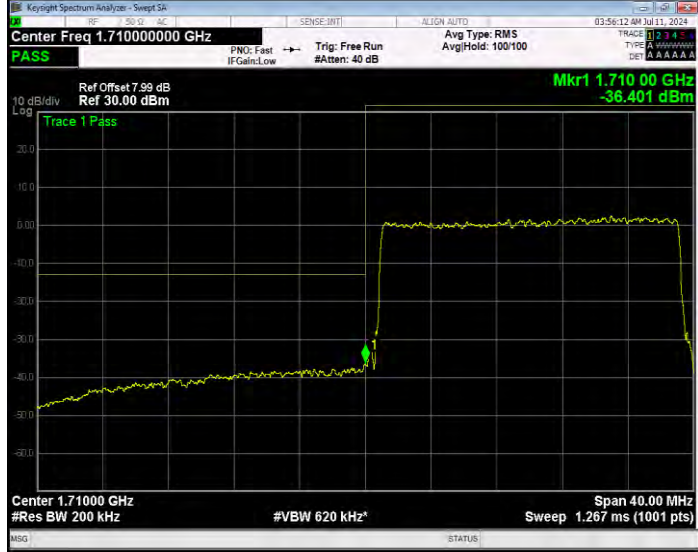

Band66 16QAM BW=20MHz Channel=132072 RB Size=100 Position=#0 Normal