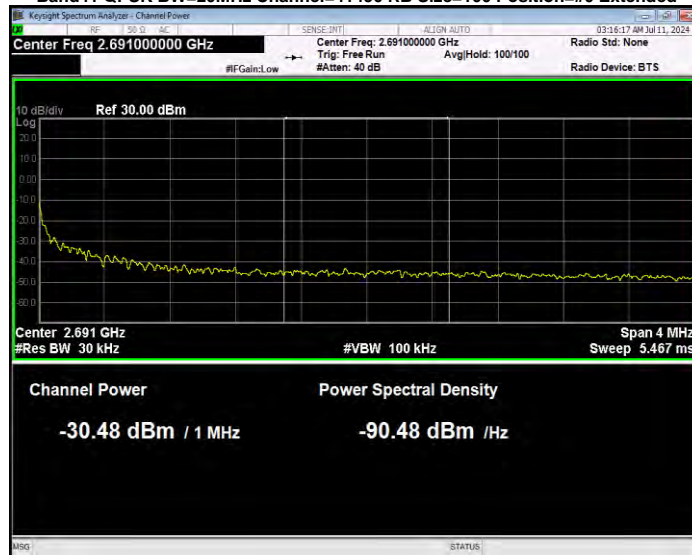

Band41 QPSK BW=20MHz Channel=41490 RB Size=100 Position=#0 Extended