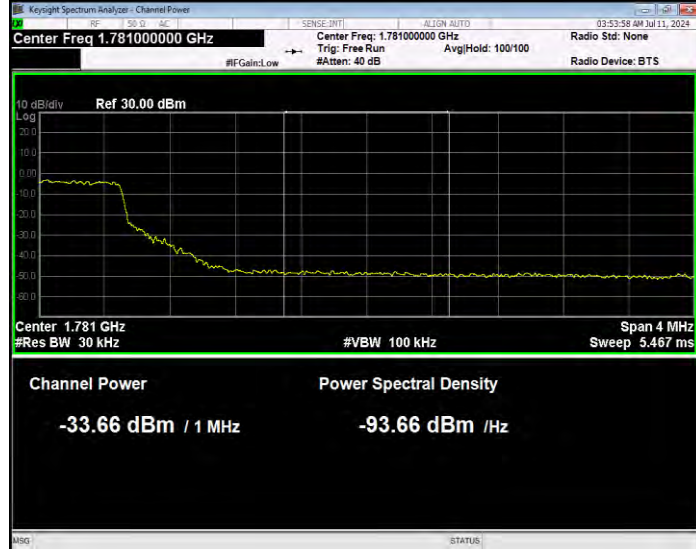

Band66 QPSK BW=10MHz Channel=132622 RB Size=50 Position=#0 Extended