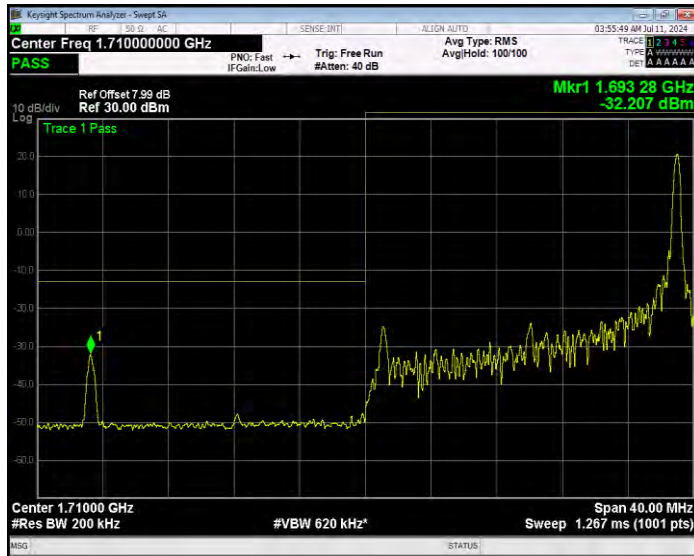

Band66 QPSK BW=20MHz Channel=132072 RB Size=1 Position=#Max Normal