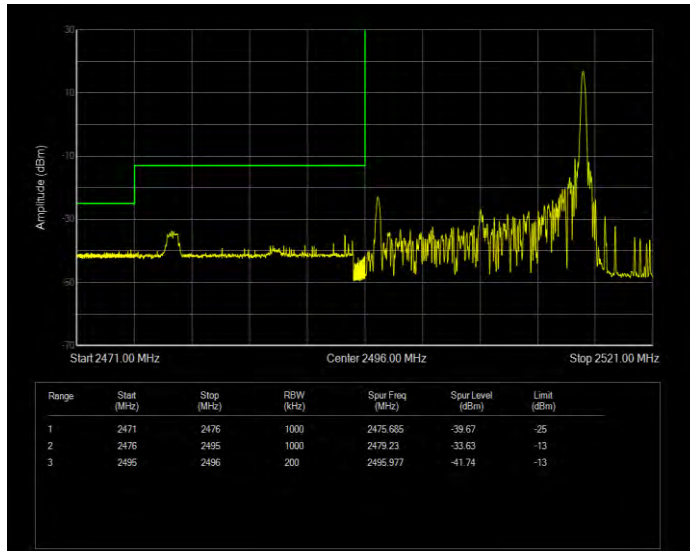

Band41 QPSK BW=20MHz Channel=39750 RB Size=1 Position=#0 Extended

Band41 QPSK BW=20MHz Channel=39750 RB Size=1 Position=#0 Normal

Band41 QPSK BW=20MHz Channel=39750 RB Size=1 Position=#Max Extended

Band41 QPSK BW=20MHz Channel=39750 RB Size=1 Position=#Max Normal