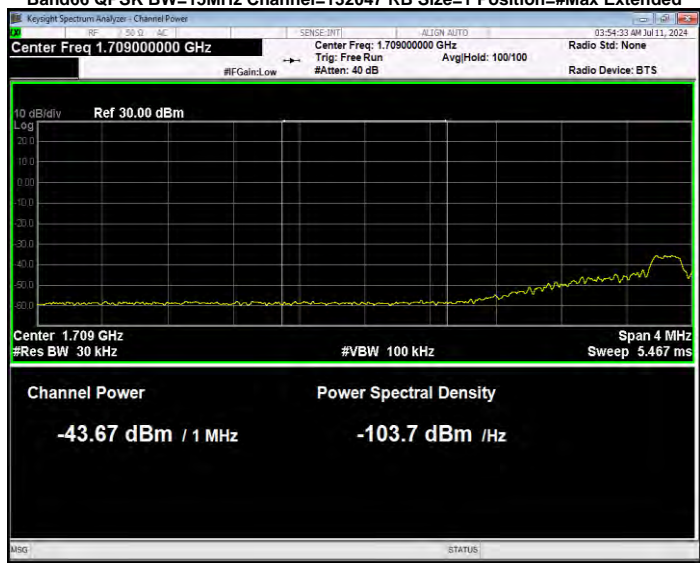

Band66 QPSK BW=10MHz Channel=132622 RB Size=1 Position=#Max Normal

Band66 QPSK BW=10MHz Channel=132622 RB Size=50 Position=#0 Extended

Band66 QPSK BW=10MHz Channel=132622 RB Size=50 Position=#0 Normal

Band66 QPSK BW=15MHz Channel=132047 RB Size=1 Position=#0 Extended