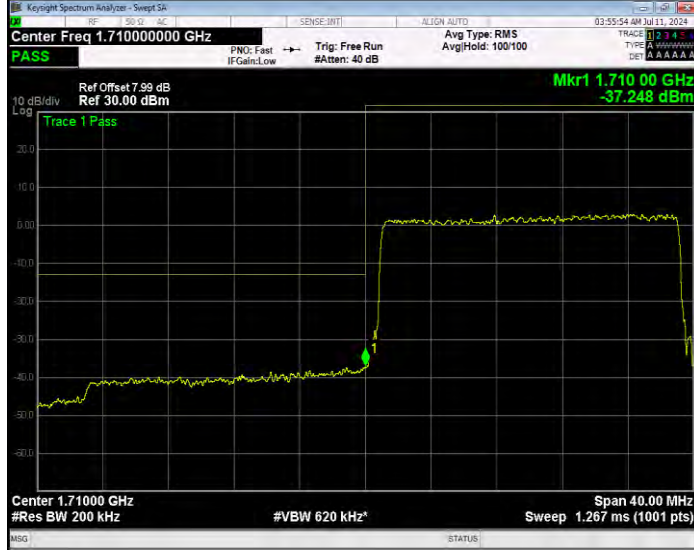

Band66 QPSK BW=20MHz Channel=132072 RB Size=1 Position=#Max Normal

Band66 QPSK BW=20MHz Channel=132072 RB Size=100 Position=#0 Extended

Band66 QPSK BW=20MHz Channel=132072 RB Size=100 Position=#0 Normal