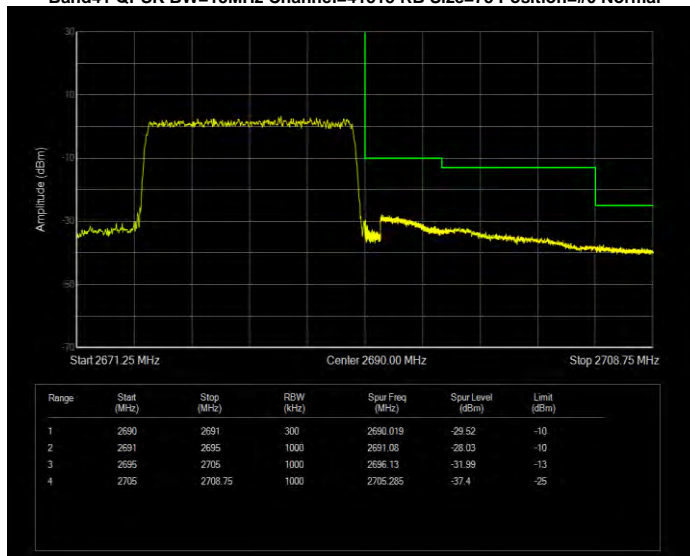

Band41 QPSK BW=15MHz Channel=41515 RB Size=1 Position=#Max Extended

Band41 QPSK BW=15MHz Channel=41515 RB Size=1 Position=#Max Normal

Band41 QPSK BW=15MHz Channel=41515 RB Size=75 Position=#0 Extended

Band41 QPSK BW=15MHz Channel=41515 RB Size=75 Position=#0 Normal

Band41 QPSK BW=20MHz Channel=39750 RB Size=1 Position=#0 Extended

Band41 QPSK BW=20MHz Channel=39750 RB Size=1 Position=#0 Normal

Band41 QPSK BW=20MHz Channel=39750 RB Size=1 Position=#Max Extended

Band41 QPSK BW=20MHz Channel=39750 RB Size=1 Position=#Max Normal