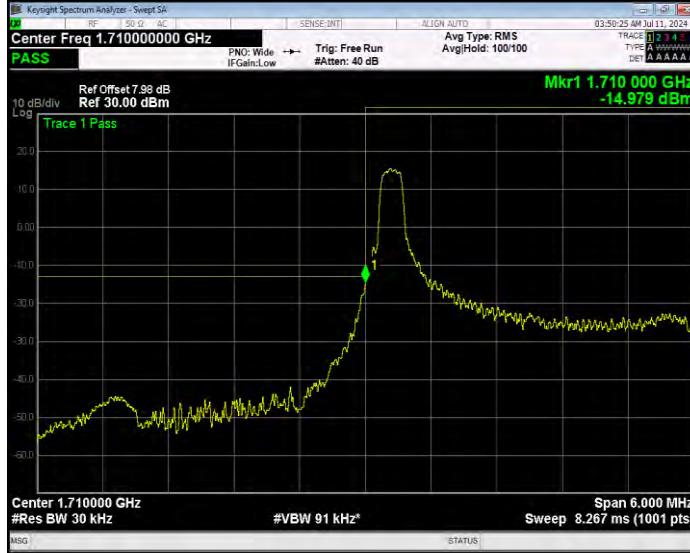

Band66 QPSK BW=20MHz Channel=132572 RB Size=100 Position=#0 Extended

Band66 QPSK BW=20MHz Channel=132572 RB Size=100 Position=#0 Normal

Band66 QPSK BW=3MHz Channel=131987 RB Size=1 Position=#0 Extended

Band66 QPSK BW=3MHz Channel=131987 RB Size=1 Position=#0 Normal