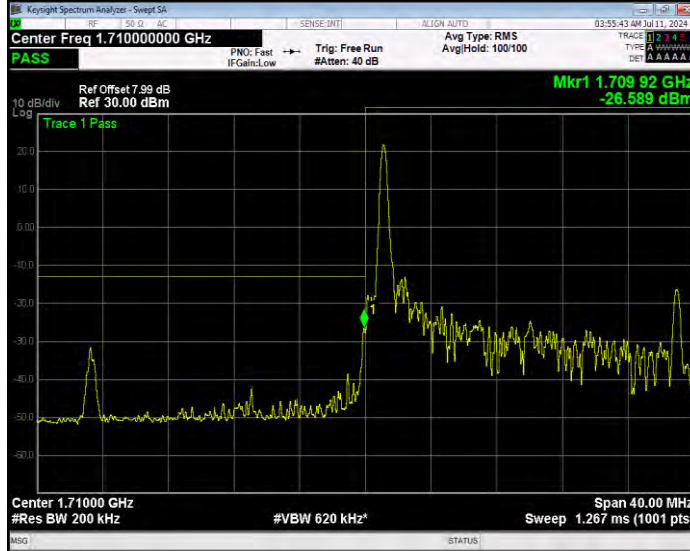

Band66 QPSK BW=15MHz Channel=132597 RB Size=75 Position=#0 Normal

Band66 QPSK BW=20MHz Channel=132072 RB Size=1 Position=#0 Extended

Band66 QPSK BW=20MHz Channel=132072 RB Size=1 Position=#0 Normal

Band66 QPSK BW=20MHz Channel=132072 RB Size=1 Position=#Max Extended