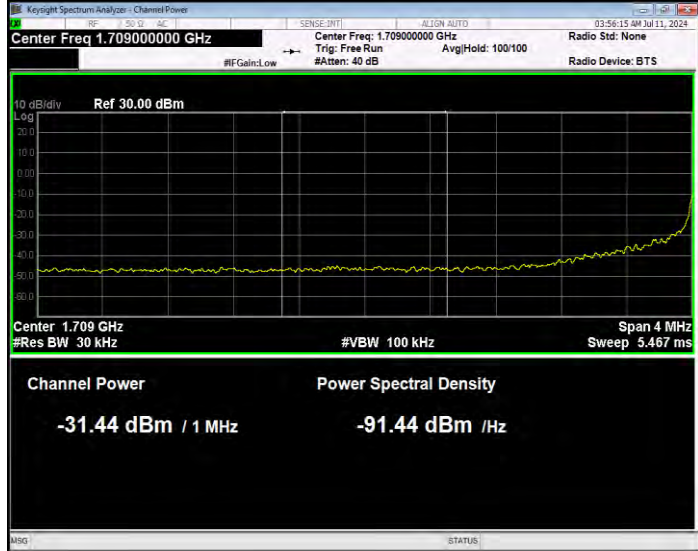

Band66 16QAM BW=20MHz Channel=132072 RB Size=100 Position=#0 Extended