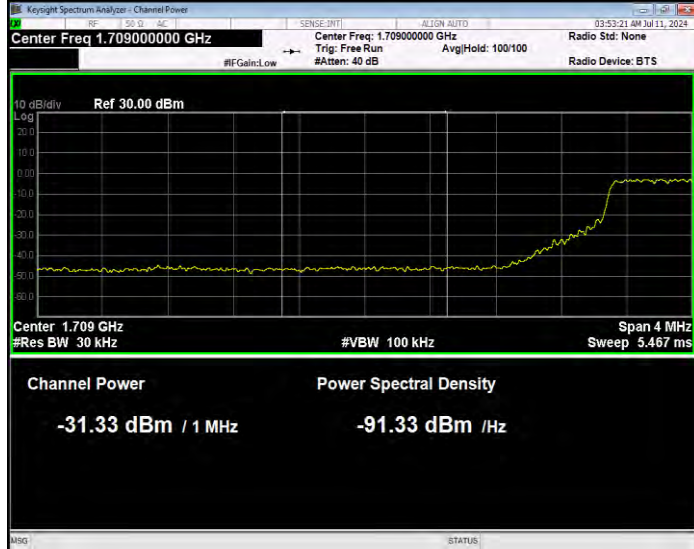

Band66 QPSK BW=10MHz Channel=132022 RB Size=50 Position=#0 Extended