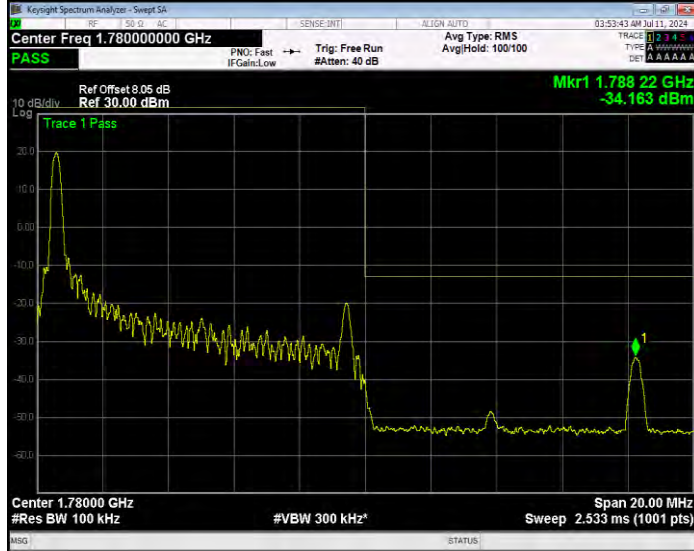

Band66 QPSK BW=10MHz Channel=132622 RB Size=1 Position=#0 Normal