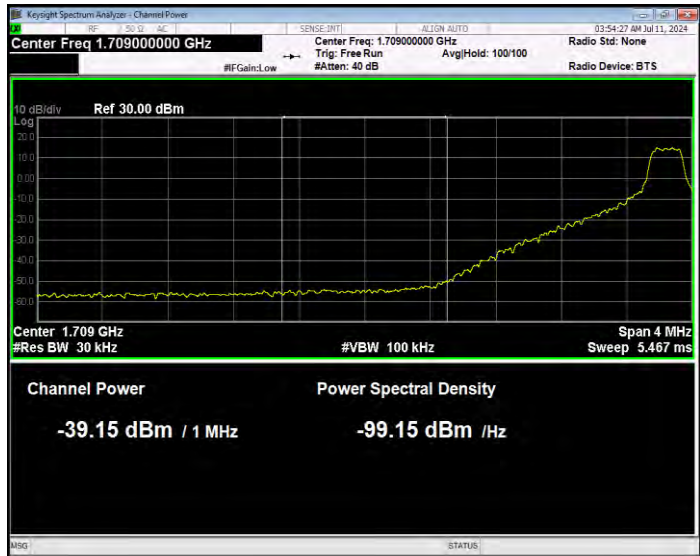

Band66 QPSK BW=10MHz Channel=132622 RB Size=1 Position=#Max Normal

Band66 QPSK BW=10MHz Channel=132622 RB Size=50 Position=#0 Extended

Band66 QPSK BW=10MHz Channel=132622 RB Size=50 Position=#0 Normal

Band66 QPSK BW=15MHz Channel=132047 RB Size=1 Position=#0 Extended