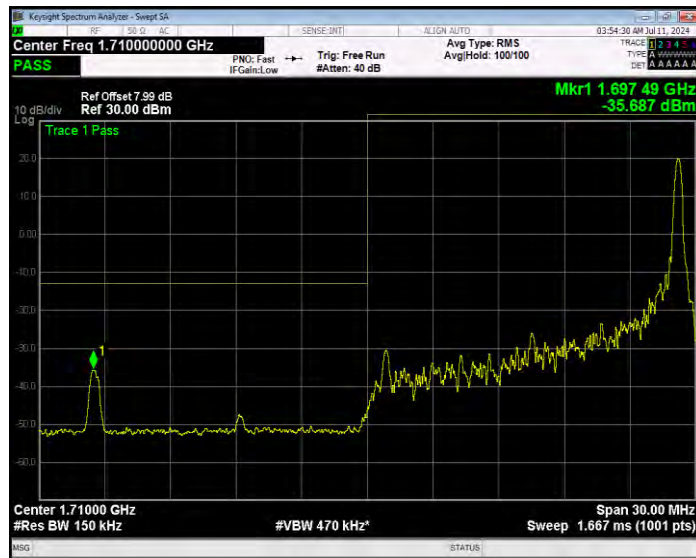

Band66 QPSK BW=10MHz Channel=132622 RB Size=1 Position=#Max Normal

Band66 QPSK BW=10MHz Channel=132622 RB Size=50 Position=#0 Extended

Band66 QPSK BW=10MHz Channel=132622 RB Size=50 Position=#0 Normal

Band66 QPSK BW=15MHz Channel=132047 RB Size=1 Position=#0 Extended