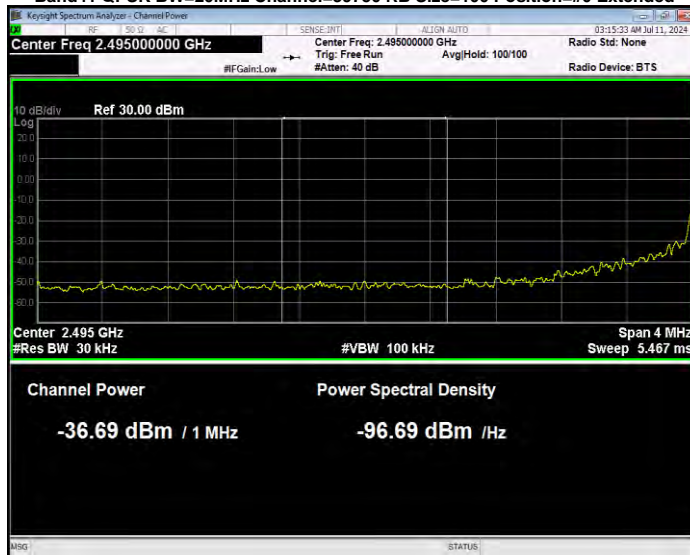

Band41 QPSK BW=20MHz Channel=39750 RB Size=100 Position=#0 Extended