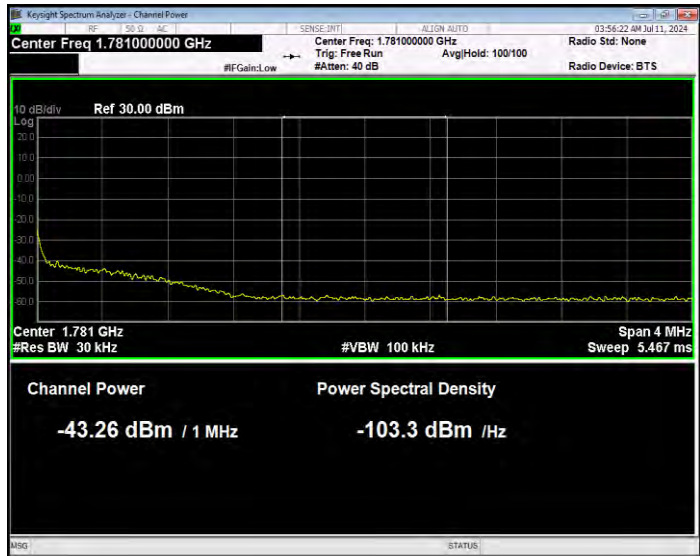

Band66 QPSK BW=20MHz Channel=132572 RB Size=1 Position=#0 Extended