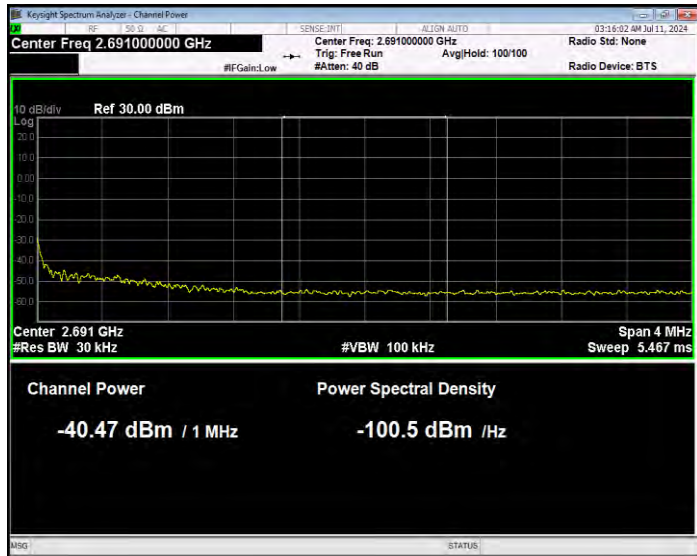

Band41 QPSK BW=20MHz Channel=39750 RB Size=100 Position=#0 Extended

Band41 QPSK BW=20MHz Channel=39750 RB Size=100 Position=#0 Normal

Band41 QPSK BW=20MHz Channel=41490 RB Size=1 Position=#0 Extended

Band41 QPSK BW=20MHz Channel=41490 RB Size=1 Position=#0 Normal