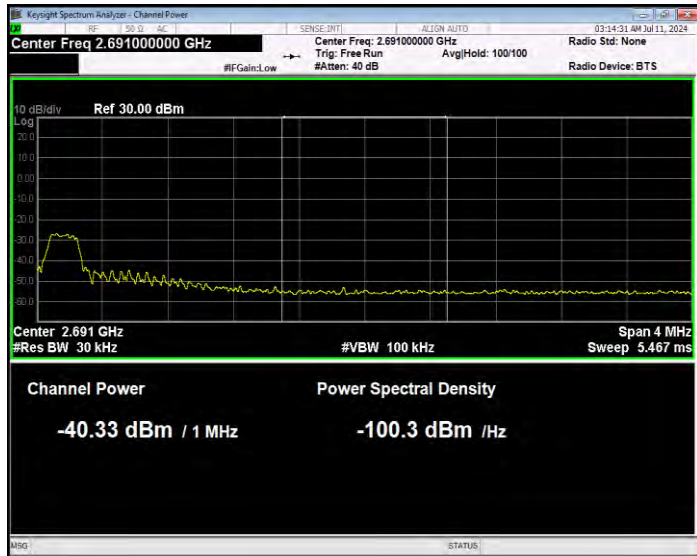

Band41 QPSK BW=15MHz Channel=39725 RB Size=75 Position=#0 Extended

Band41 QPSK BW=15MHz Channel=39725 RB Size=75 Position=#0 Normal

Band41 QPSK BW=15MHz Channel=41515 RB Size=1 Position=#0 Extended

Band41 QPSK BW=15MHz Channel=41515 RB Size=1 Position=#0 Normal