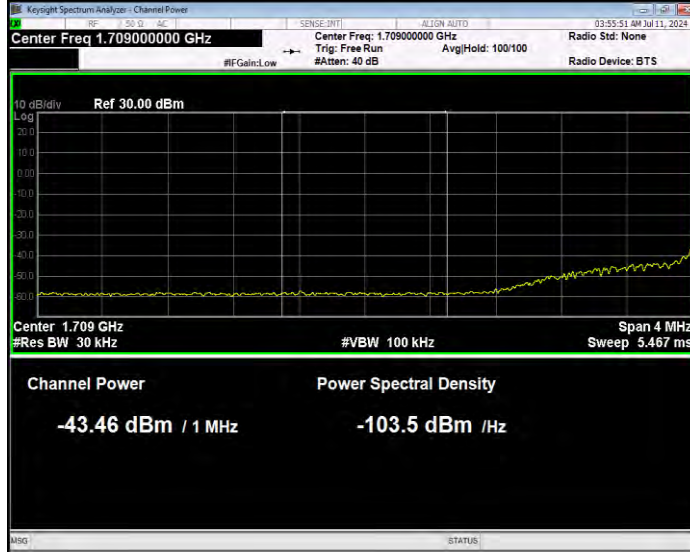

Band66 QPSK BW=15MHz Channel=132597 RB Size=75 Position=#0 Normal

Band66 QPSK BW=20MHz Channel=132072 RB Size=1 Position=#0 Extended

Band66 QPSK BW=20MHz Channel=132072 RB Size=1 Position=#0 Normal

Band66 QPSK BW=20MHz Channel=132072 RB Size=1 Position=#Max Extended