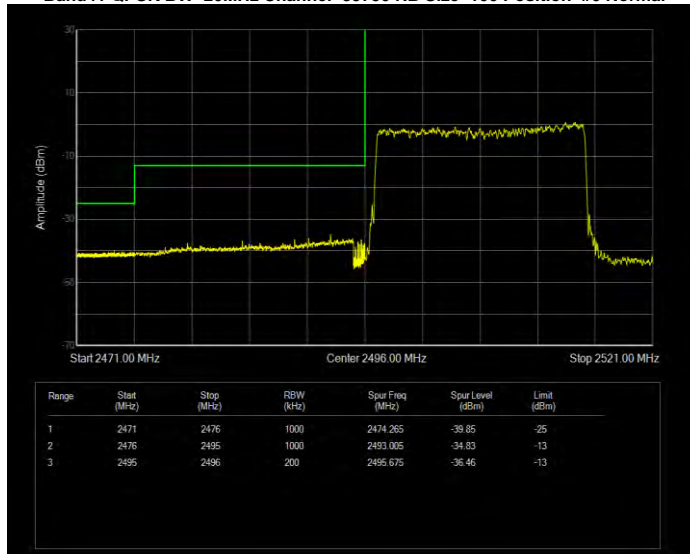

Band41 QPSK BW=20MHz Channel=39750 RB Size=100 Position=#0 Normal