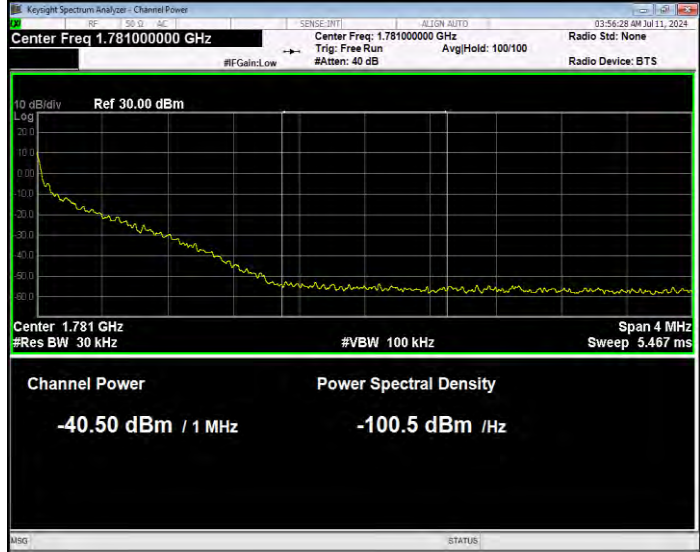

Band66 QPSK BW=20MHz Channel=132572 RB Size=1 Position=#Max Extended