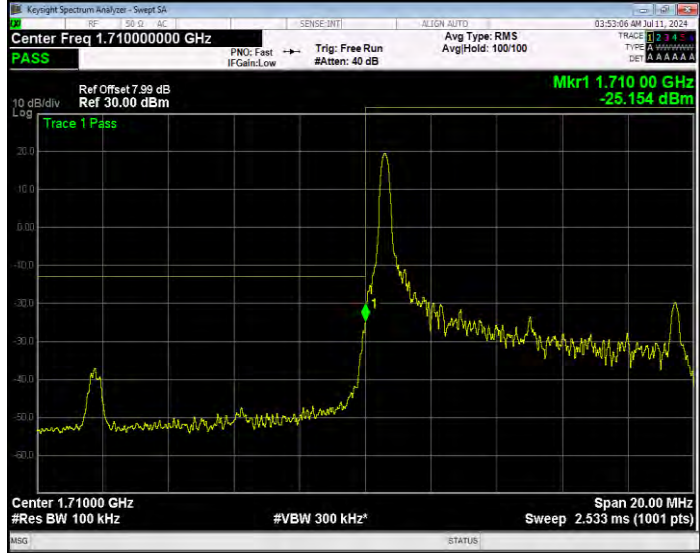

Band66 QPSK BW=1.4MHz Channel=132665 RB Size=6 Position=#0 Extended

Band66 QPSK BW=1.4MHz Channel=132665 RB Size=6 Position=#0 Normal

Band66 QPSK BW=10MHz Channel=132022 RB Size=1 Position=#0 Extended

Band66 QPSK BW=10MHz Channel=132022 RB Size=1 Position=#0 Normal