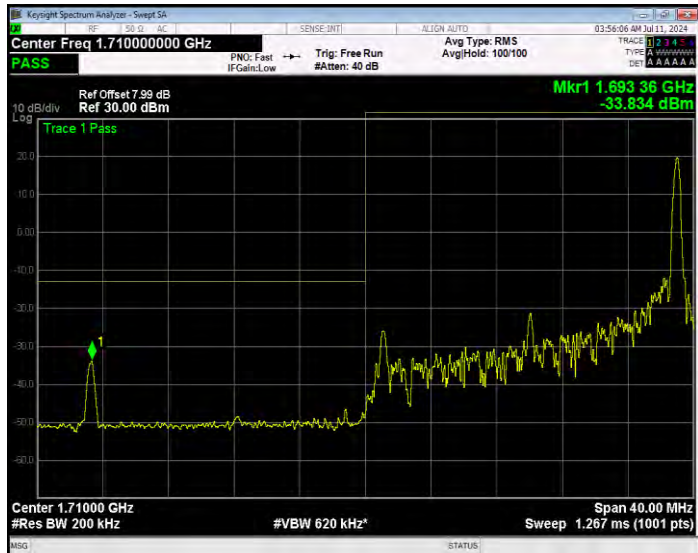

Band66 16QAM BW=20MHz Channel=132072 RB Size=1 Position=#Max Normal