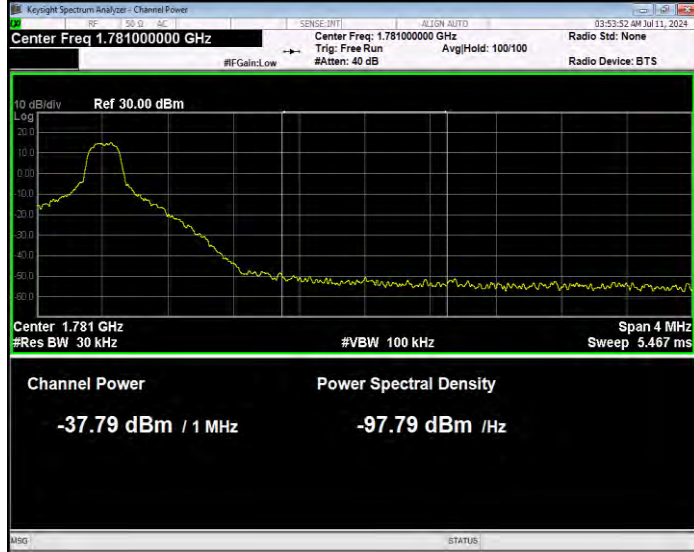

Band66 QPSK BW=10MHz Channel=132022 RB Size=50 Position=#0 Normal

Band66 QPSK BW=10MHz Channel=132622 RB Size=1 Position=#0 Extended

Band66 QPSK BW=10MHz Channel=132622 RB Size=1 Position=#0 Normal

Band66 QPSK BW=10MHz Channel=132622 RB Size=1 Position=#Max Extended