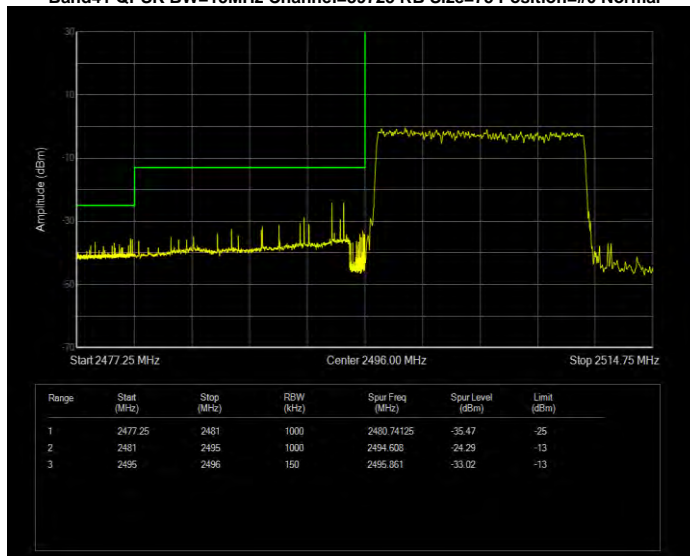

Band41 QPSK BW=15MHz Channel=39725 RB Size=75 Position=#0 Extended

Band41 QPSK BW=15MHz Channel=39725 RB Size=75 Position=#0 Normal

Band41 QPSK BW=15MHz Channel=41515 RB Size=1 Position=#0 Extended

Band41 QPSK BW=15MHz Channel=41515 RB Size=1 Position=#0 Normal