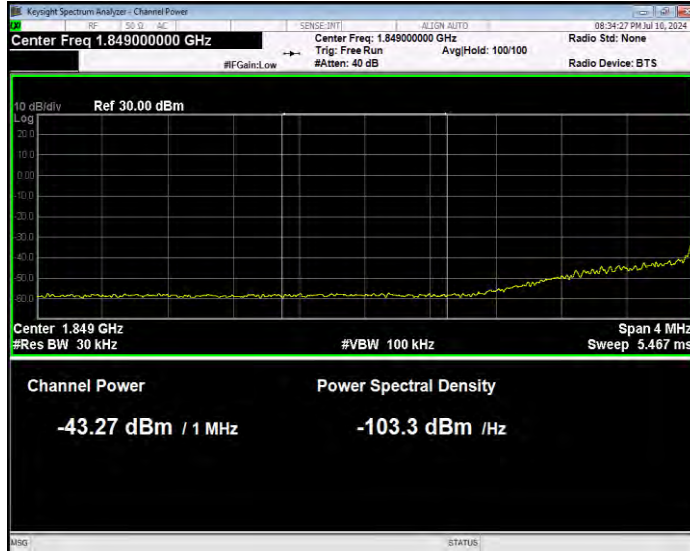

Band2 QPSK BW=20MHz Channel=18700 RB Size=1 Position=#Max Extended