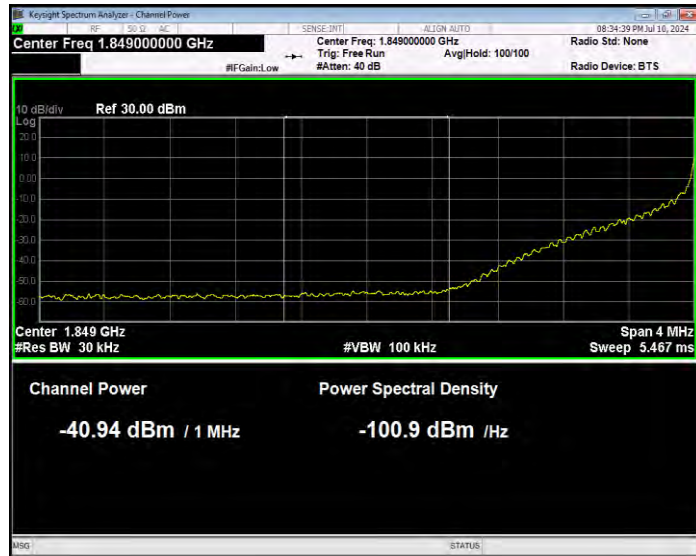

Band2 16QAM BW=20MHz Channel=18700 RB Size=1 Position=#0 Extended