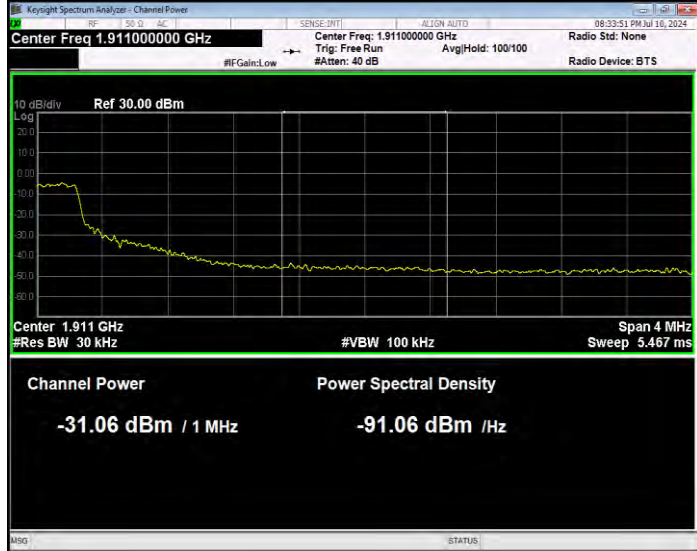

Band2 QPSK BW=15MHz Channel=19125 RB Size=75 Position=#0 Extended