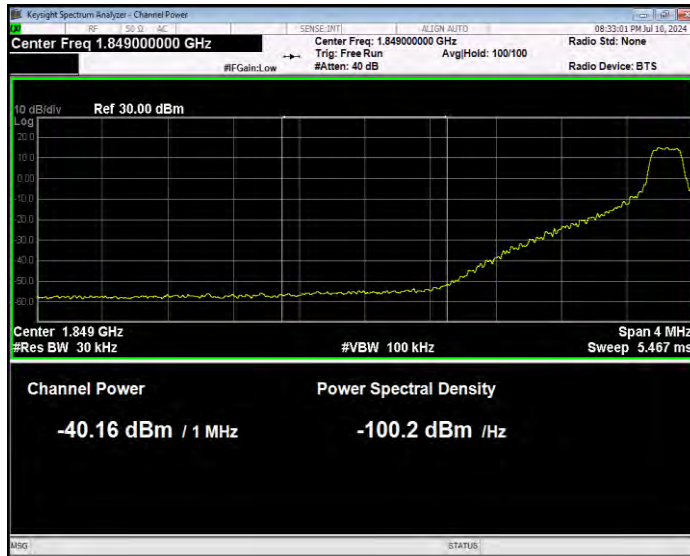

Band2 QPSK BW=15MHz Channel=18675 RB Size=1 Position=#0 Extended

Band2 QPSK BW=15MHz Channel=18675 RB Size=1 Position=#0 Normal