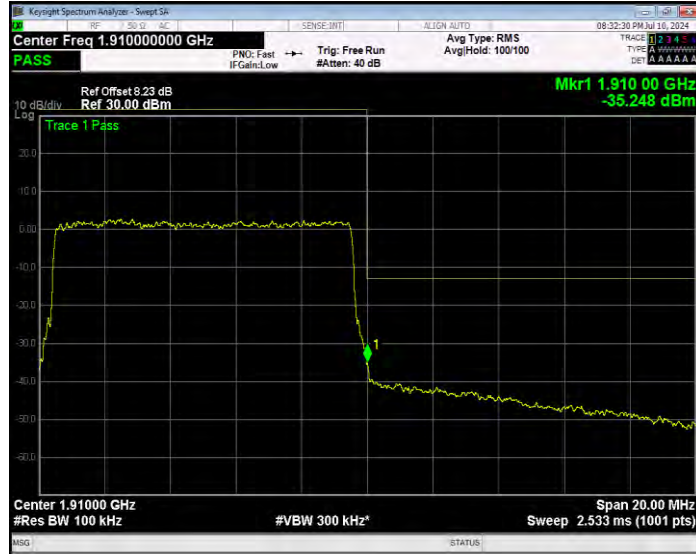

Band2 QPSK BW=10MHz Channel=19150 RB Size=1 Position=#Max Extended

Band2 QPSK BW=10MHz Channel=19150 RB Size=1 Position=#Max Normal

Band2 QPSK BW=10MHz Channel=19150 RB Size=50 Position=#0 Extended

Band2 QPSK BW=10MHz Channel=19150 RB Size=50 Position=#0 Normal