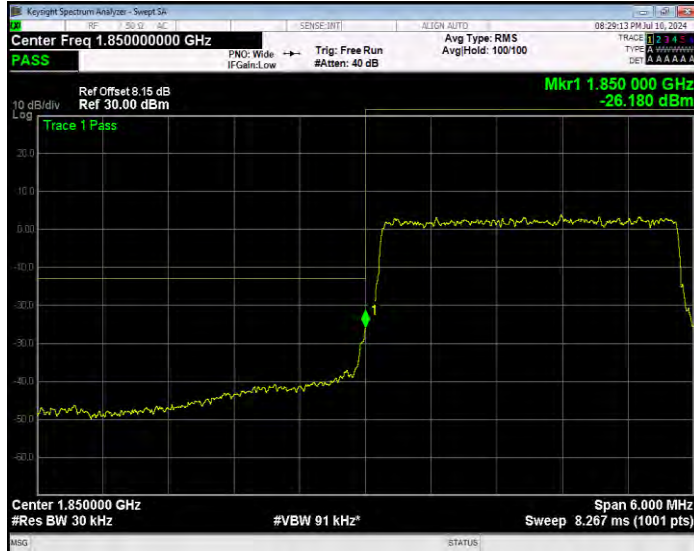

Band2 QPSK BW=3MHz Channel=19185 RB Size=1 Position=#0 Extended