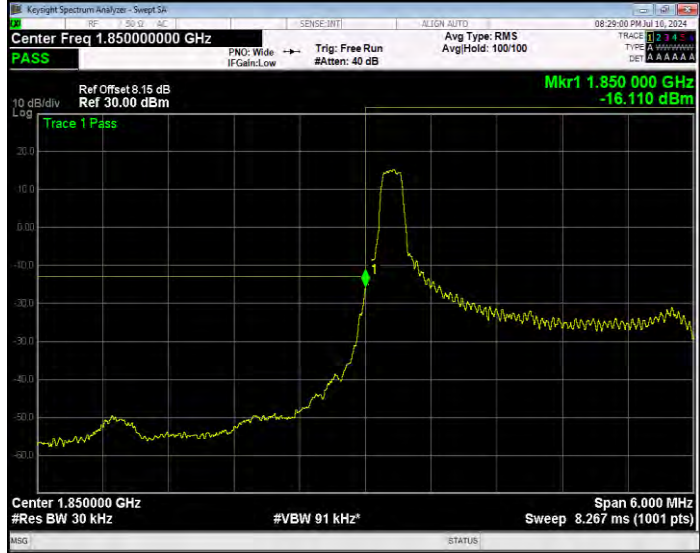

Band2 QPSK BW=3MHz Channel=18615 RB Size=1 Position=#Max Extended