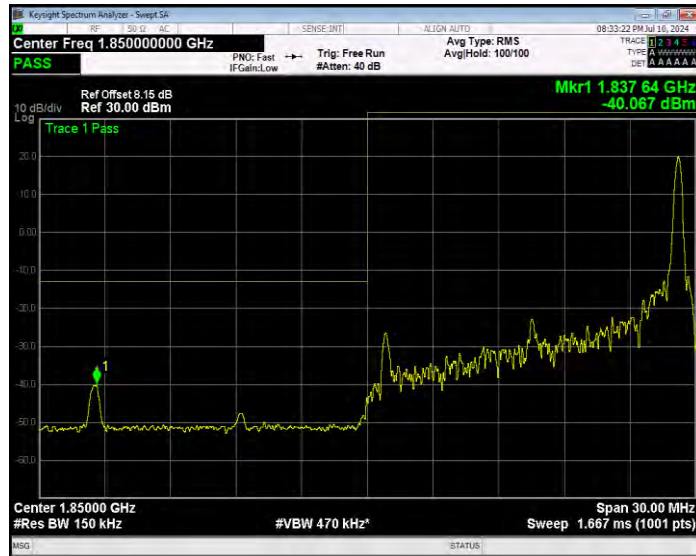

Band2 16QAM BW=15MHz Channel=18675 RB Size=1 Position=#Max Normal