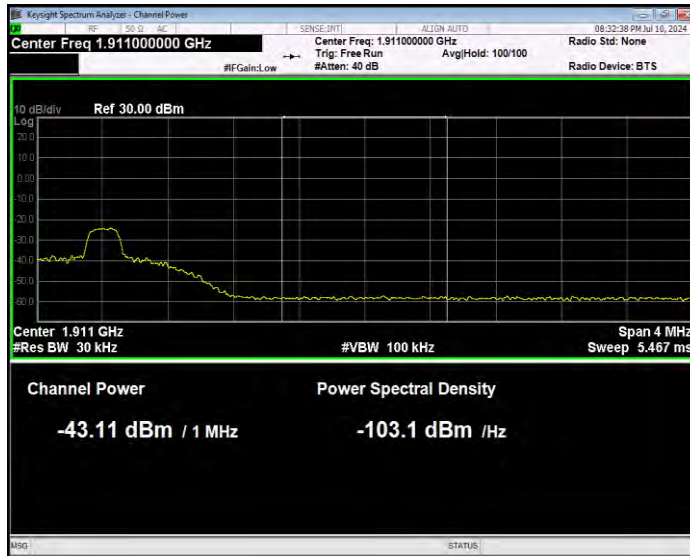

Band2 16QAM BW=10MHz Channel=18650 RB Size=1 Position=#Max Normal

Band2 16QAM BW=10MHz Channel=18650 RB Size=50 Position=#0 Extended

Band2 16QAM BW=10MHz Channel=18650 RB Size=50 Position=#0 Normal

Band2 16QAM BW=10MHz Channel=19150 RB Size=1 Position=#0 Extended