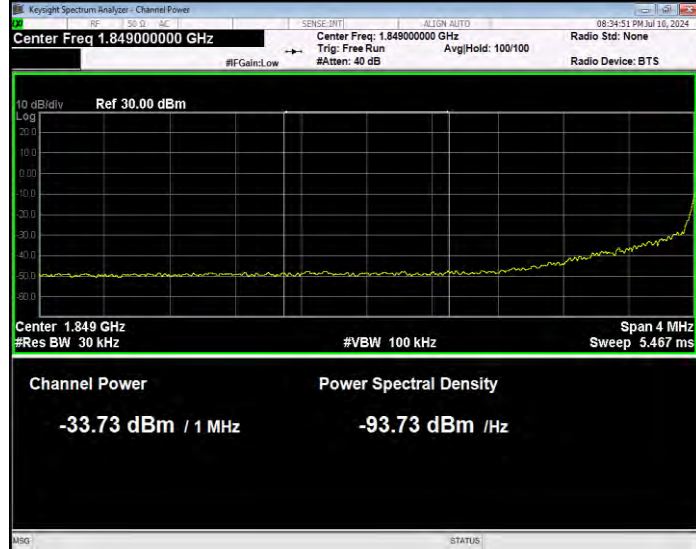

Band2 16QAM BW=20MHz Channel=18700 RB Size=100 Position=#0 Extended