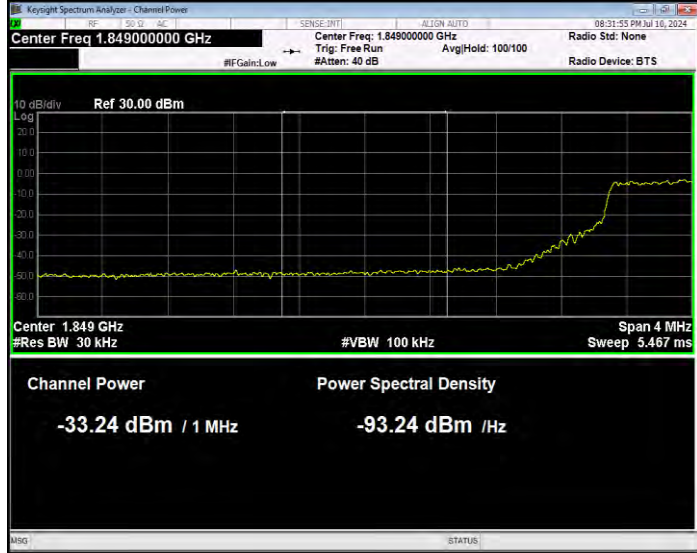

Band2 QPSK BW=10MHz Channel=18650 RB Size=50 Position=#0 Extended