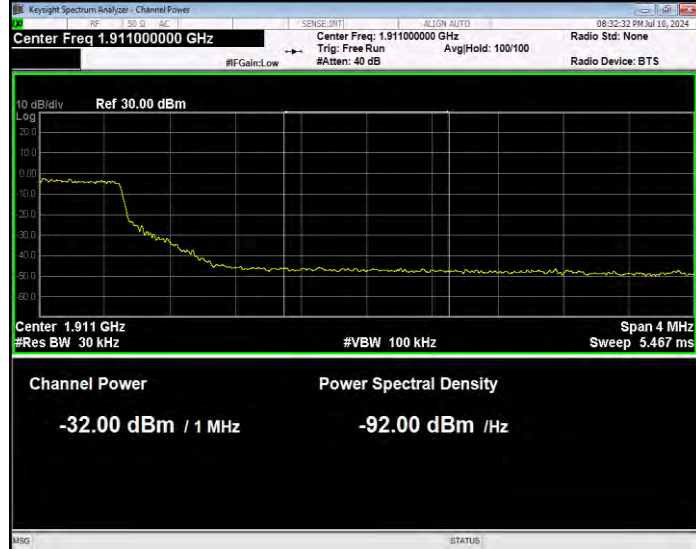

Band2 QPSK BW=10MHz Channel=19150 RB Size=50 Position=#0 Extended