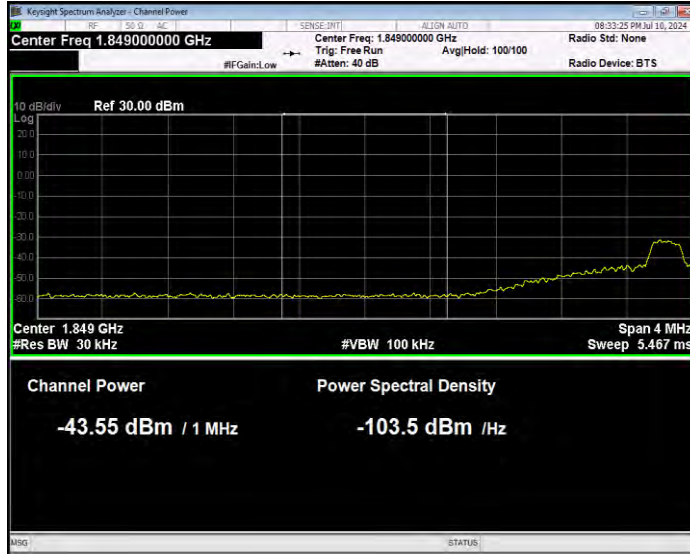

Band2 16QAM BW=10MHz Channel=19150 RB Size=50 Position=#0 Normal

Band2 16QAM BW=15MHz Channel=18675 RB Size=1 Position=#0 Extended

Band2 16QAM BW=15MHz Channel=18675 RB Size=1 Position=#0 Normal

Band2 16QAM BW=15MHz Channel=18675 RB Size=1 Position=#Max Extended