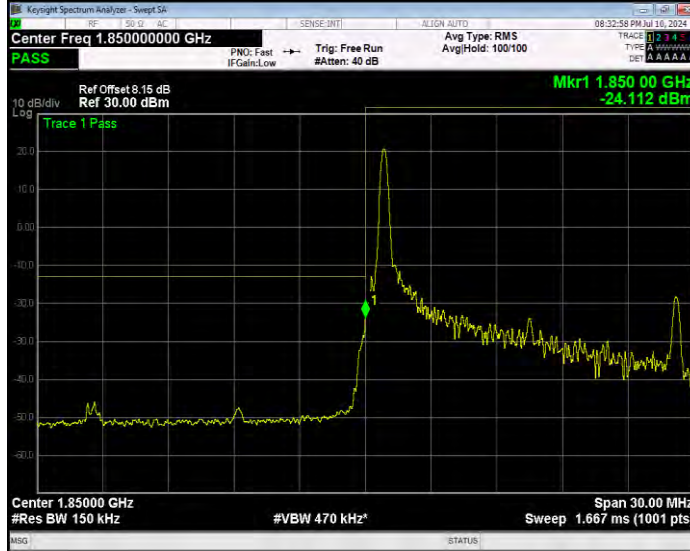

Band2 QPSK BW=15MHz Channel=18675 RB Size=1 Position=#Max Extended