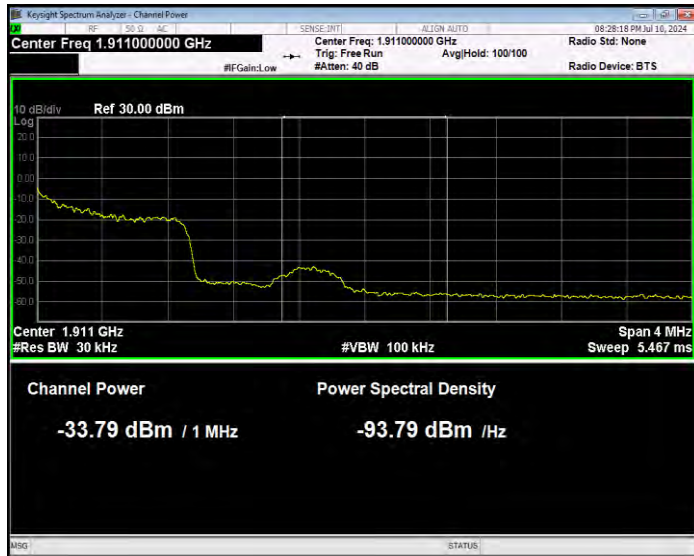

Band2 QPSK BW=1.4MHz Channel=19193 RB Size=1 Position=#0 Extended