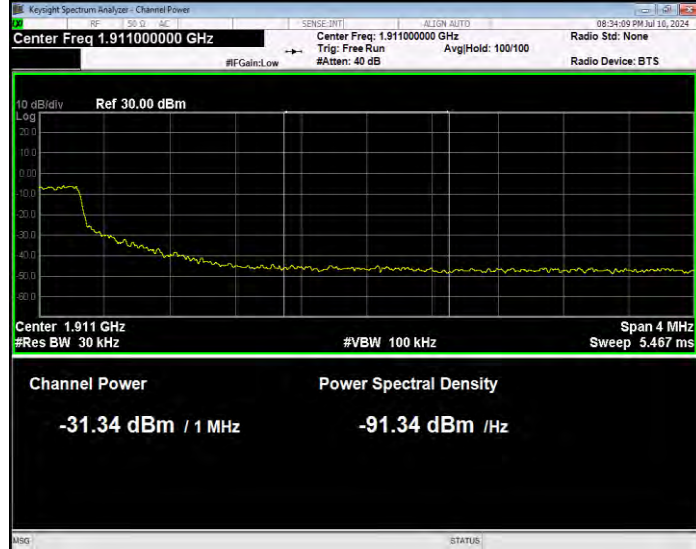

Band2 16QAM BW=15MHz Channel=19125 RB Size=1 Position=#0 Normal

Band2 16QAM BW=15MHz Channel=19125 RB Size=1 Position=#Max Extended

Band2 16QAM BW=15MHz Channel=19125 RB Size=1 Position=#Max Normal

Band2 16QAM BW=15MHz Channel=19125 RB Size=75 Position=#0 Extended