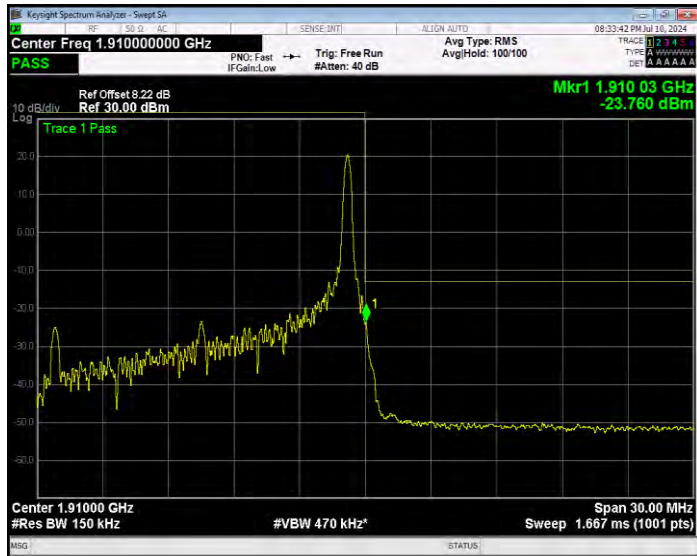

Band2 QPSK BW=15MHz Channel=19125 RB Size=1 Position=#Max Normal