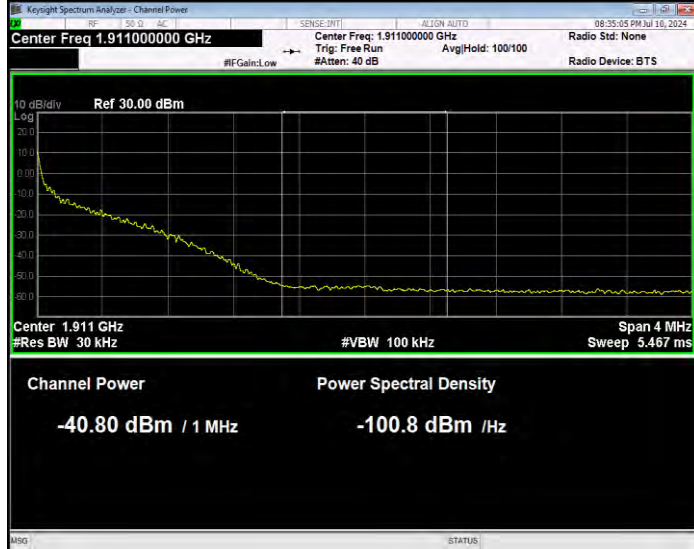

Band2 QPSK BW=20MHz Channel=19100 RB Size=1 Position=#Max Normal