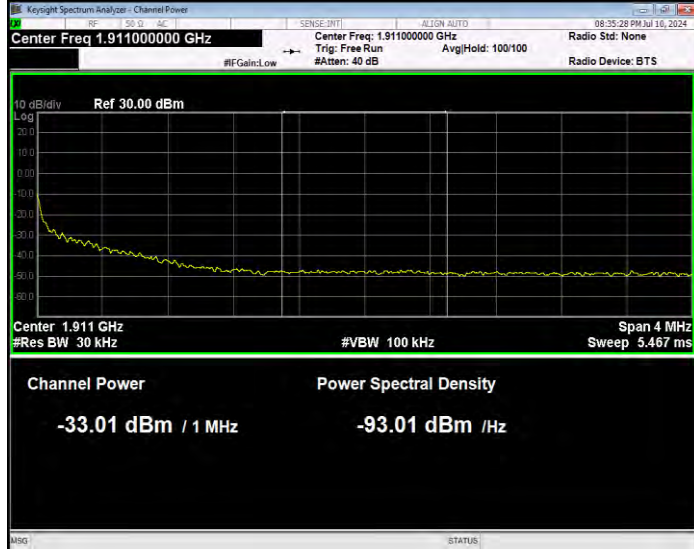

Band2 16QAM BW=20MHz Channel=19100 RB Size=1 Position=#0 Normal

Band2 16QAM BW=20MHz Channel=19100 RB Size=1 Position=#Max Extended

Band2 16QAM BW=20MHz Channel=19100 RB Size=1 Position=#Max Normal

Band2 16QAM BW=20MHz Channel=19100 RB Size=100 Position=#0 Extended