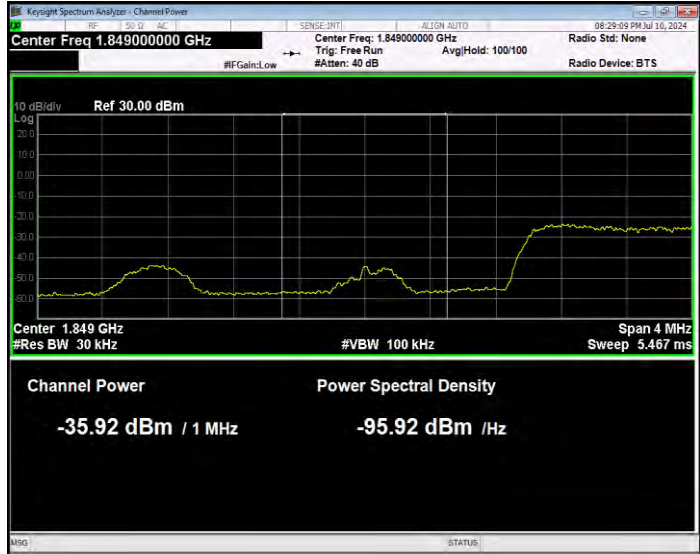

Band2 QPSK BW=3MHz Channel=18615 RB Size=1 Position=#Max Normal