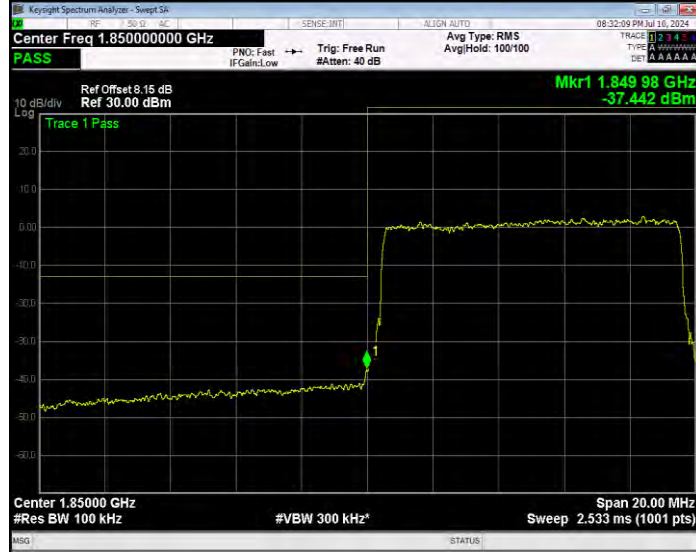

Band2 16QAM BW=10MHz Channel=18650 RB Size=50 Position=#0 Normal