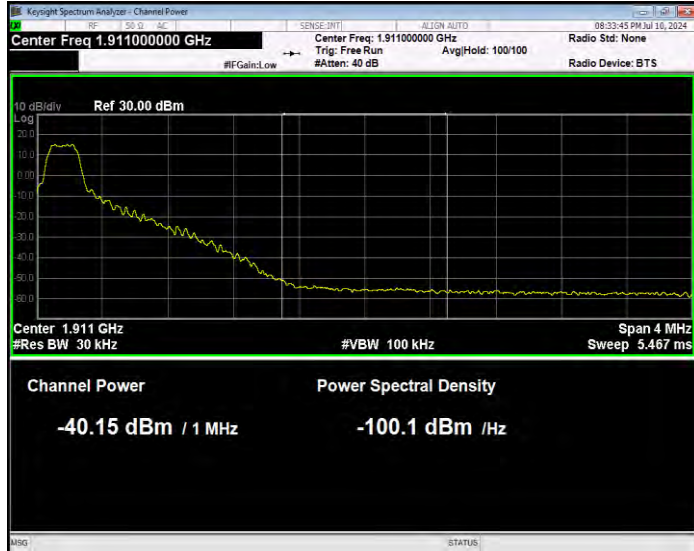

Band2 QPSK BW=15MHz Channel=19125 RB Size=1 Position=#Max Extended