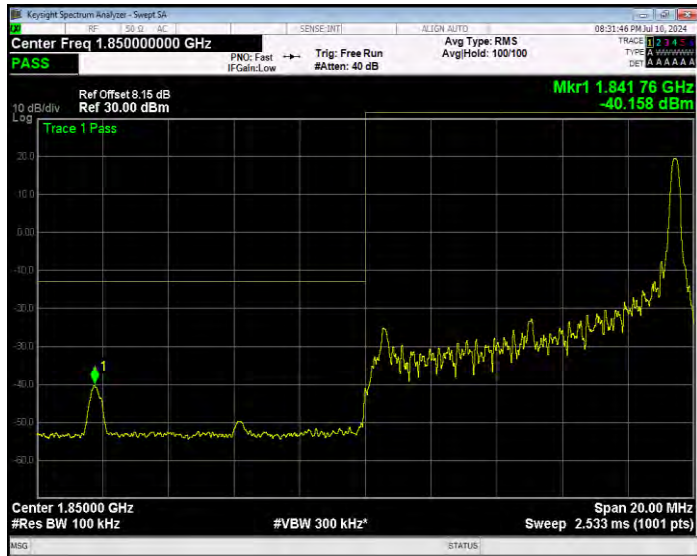

Band2 QPSK BW=10MHz Channel=18650 RB Size=1 Position=#0 Extended

Band2 QPSK BW=10MHz Channel=18650 RB Size=1 Position=#0 Normal

Band2 QPSK BW=10MHz Channel=18650 RB Size=1 Position=#Max Extended

Band2 QPSK BW=10MHz Channel=18650 RB Size=1 Position=#Max Normal