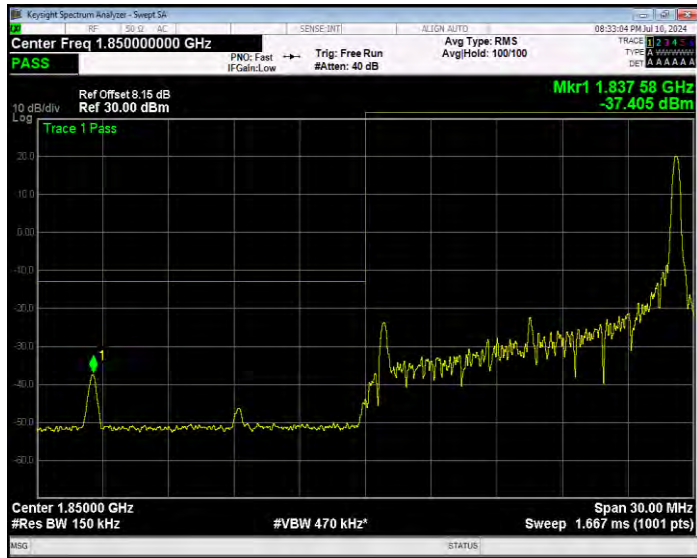

Band2 QPSK BW=15MHz Channel=18675 RB Size=1 Position=#0 Extended

Band2 QPSK BW=15MHz Channel=18675 RB Size=1 Position=#0 Normal

Band2 QPSK BW=15MHz Channel=18675 RB Size=1 Position=#Max Extended

Band2 QPSK BW=15MHz Channel=18675 RB Size=1 Position=#Max Normal