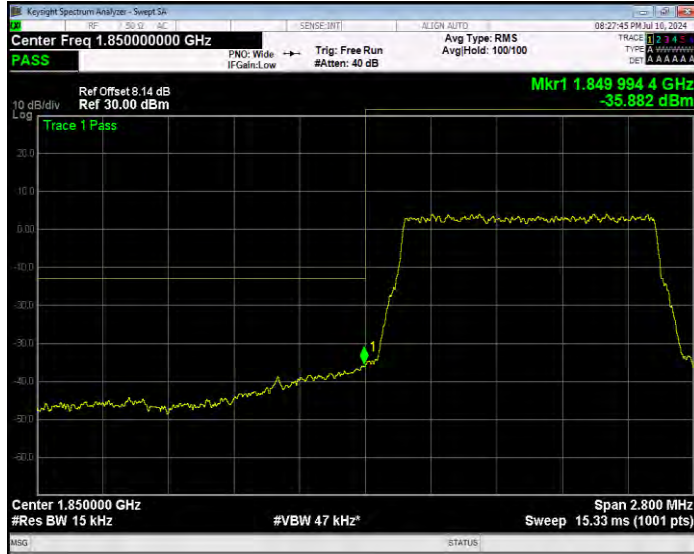

Band2 QPSK BW=1.4MHz Channel=18607 RB Size=6 Position=#0 Normal