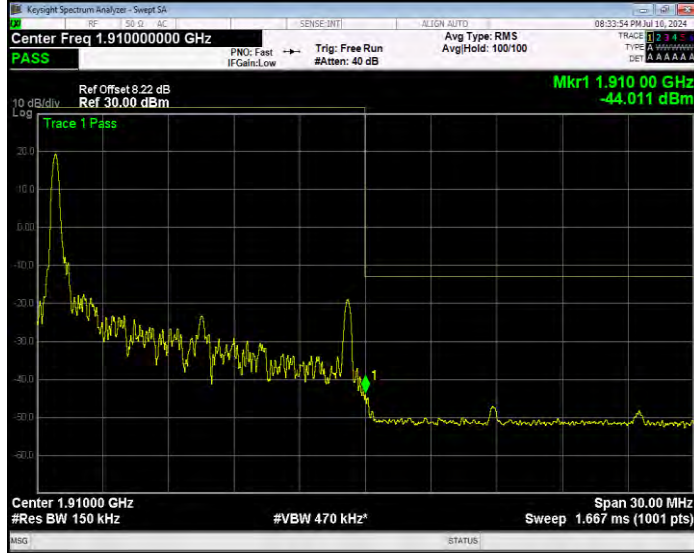

Band2 16QAM BW=15MHz Channel=19125 RB Size=1 Position=#0 Normal