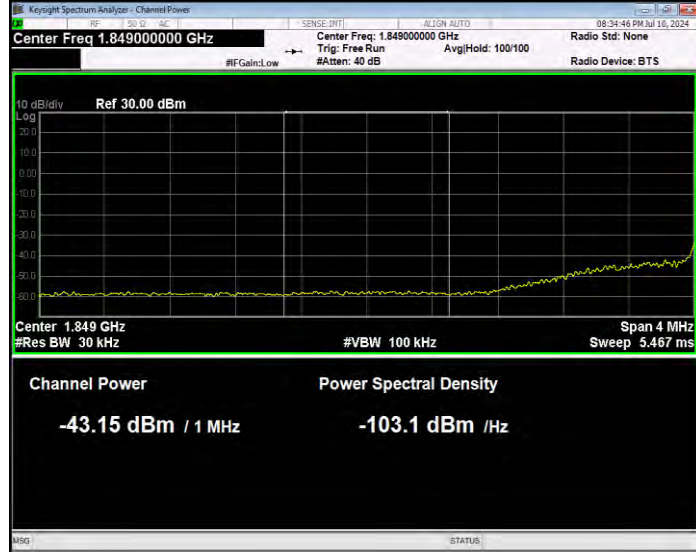

Band2 16QAM BW=15MHz Channel=19125 RB Size=75 Position=#0 Normal

Band2 16QAM BW=20MHz Channel=18700 RB Size=1 Position=#0 Extended

Band2 16QAM BW=20MHz Channel=18700 RB Size=1 Position=#0 Normal

Band2 16QAM BW=20MHz Channel=18700 RB Size=1 Position=#Max Extended