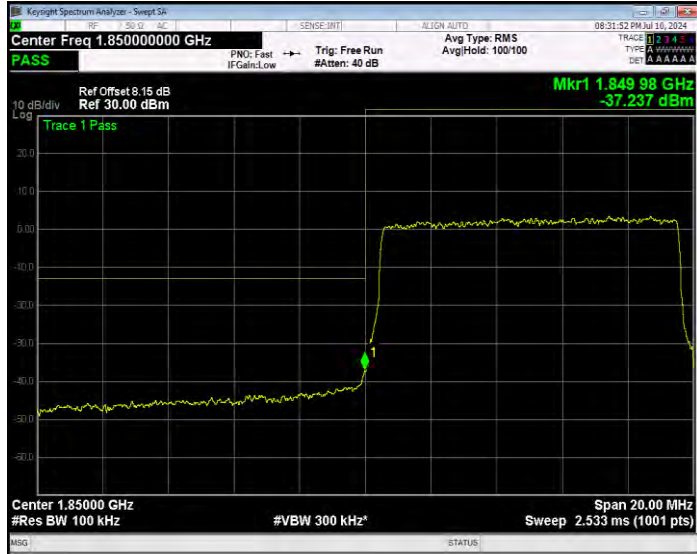

Band2 QPSK BW=10MHz Channel=18650 RB Size=1 Position=#0 Extended

Band2 QPSK BW=10MHz Channel=18650 RB Size=1 Position=#0 Normal

Band2 QPSK BW=10MHz Channel=18650 RB Size=1 Position=#Max Extended

Band2 QPSK BW=10MHz Channel=18650 RB Size=1 Position=#Max Normal

Band2 QPSK BW=10MHz Channel=18650 RB Size=50 Position=#0 Extended

Band2 QPSK BW=10MHz Channel=18650 RB Size=50 Position=#0 Normal

Band2 QPSK BW=10MHz Channel=19150 RB Size=1 Position=#0 Extended

Band2 QPSK BW=10MHz Channel=19150 RB Size=1 Position=#0 Normal