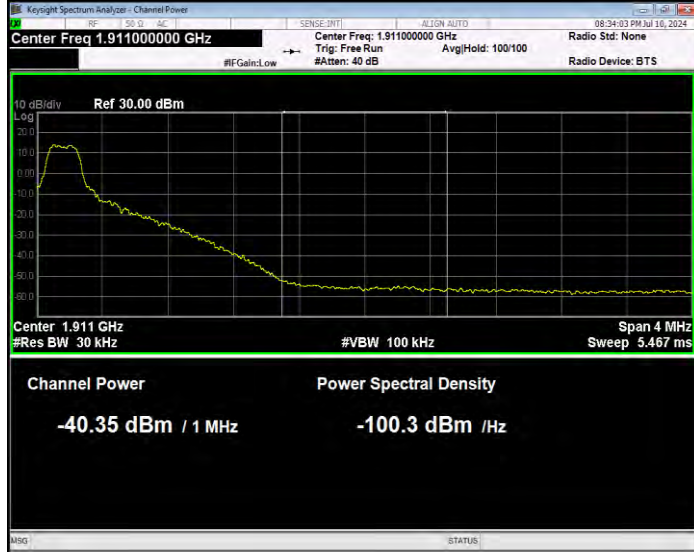

Band2 16QAM BW=15MHz Channel=19125 RB Size=1 Position=#Max Extended