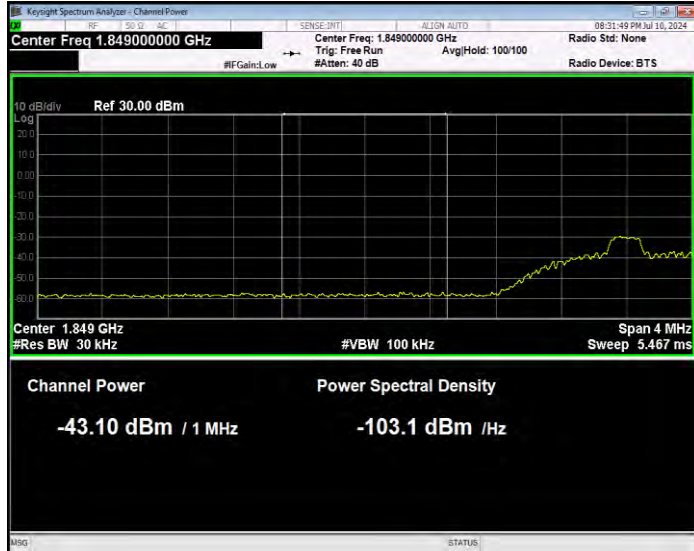

Band2 QPSK BW=10MHz Channel=18650 RB Size=1 Position=#Max Extended