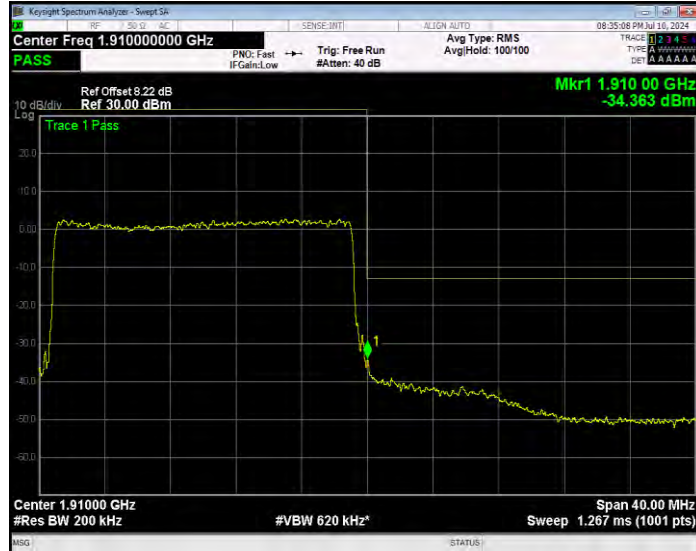

Band2 QPSK BW=20MHz Channel=19100 RB Size=1 Position=#Max Extended

Band2 QPSK BW=20MHz Channel=19100 RB Size=1 Position=#Max Normal

Band2 QPSK BW=20MHz Channel=19100 RB Size=100 Position=#0 Extended

Band2 QPSK BW=20MHz Channel=19100 RB Size=100 Position=#0 Normal