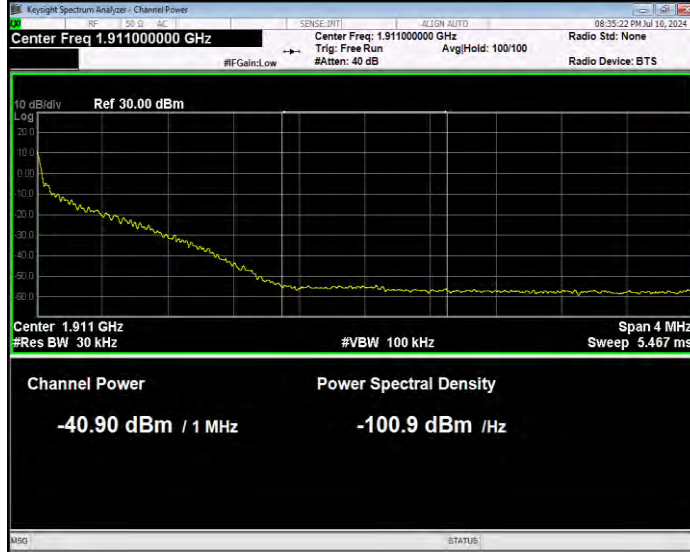

Band2 16QAM BW=20MHz Channel=19100 RB Size=1 Position=#Max Extended