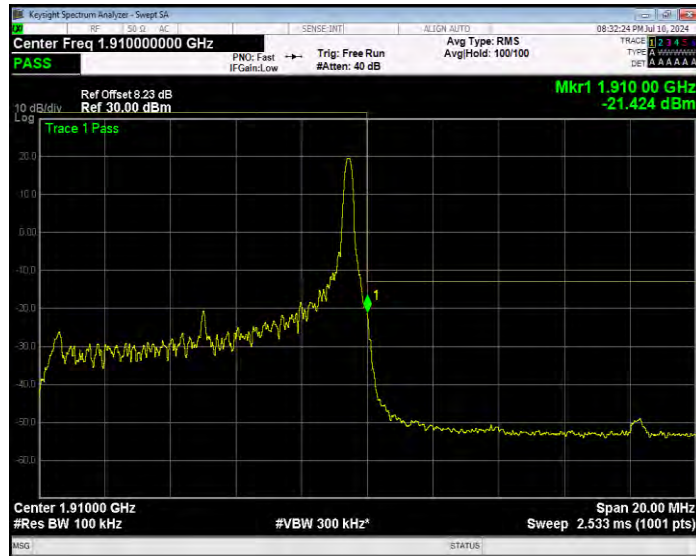

Band2 QPSK BW=10MHz Channel=19150 RB Size=1 Position=#Max Normal