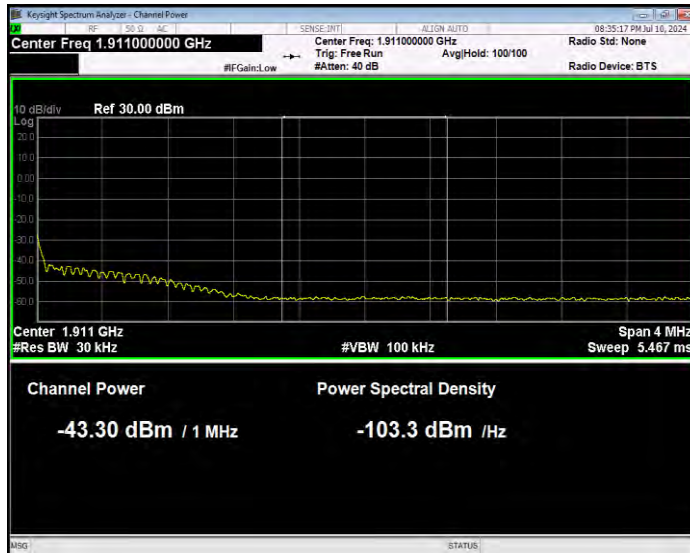

Band2 16QAM BW=20MHz Channel=18700 RB Size=1 Position=#Max Normal

Band2 16QAM BW=20MHz Channel=18700 RB Size=100 Position=#0 Extended

Band2 16QAM BW=20MHz Channel=18700 RB Size=100 Position=#0 Normal

Band2 16QAM BW=20MHz Channel=19100 RB Size=1 Position=#0 Extended