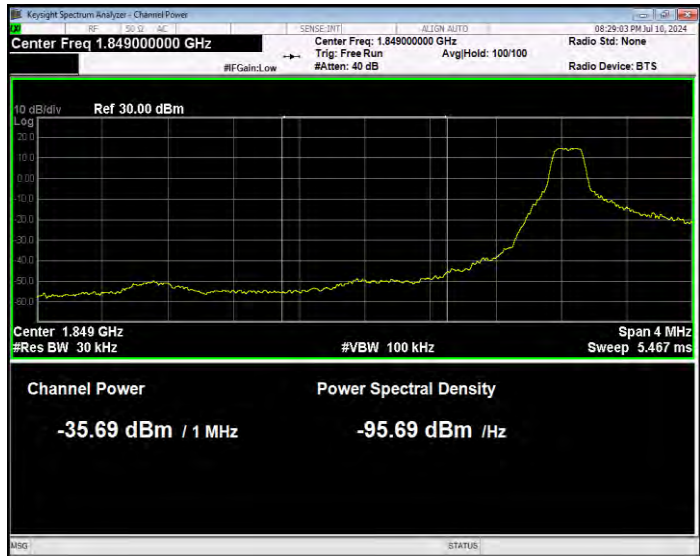

Band2 QPSK BW=3MHz Channel=18615 RB Size=1 Position=#0 Normal