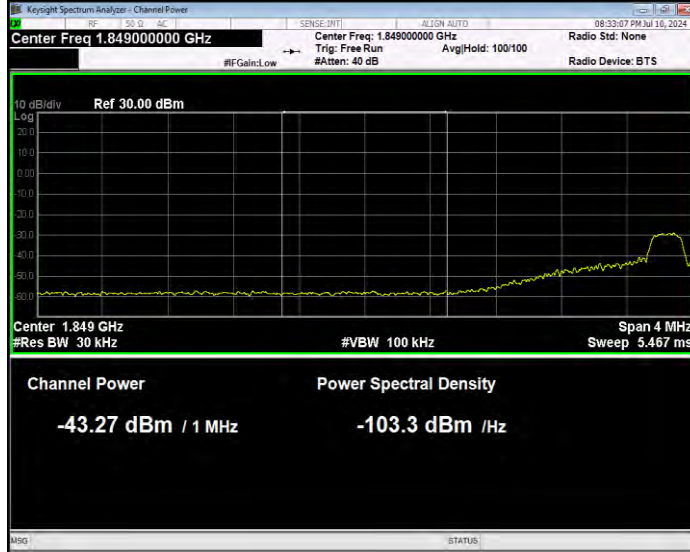

Band2 QPSK BW=15MHz Channel=18675 RB Size=1 Position=#Max Normal