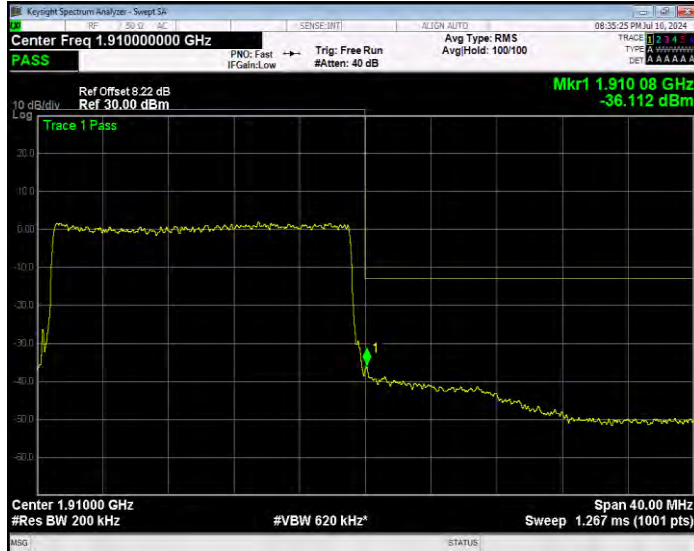

Band2 16QAM BW=20MHz Channel=19100 RB Size=100 Position=#0 Normal