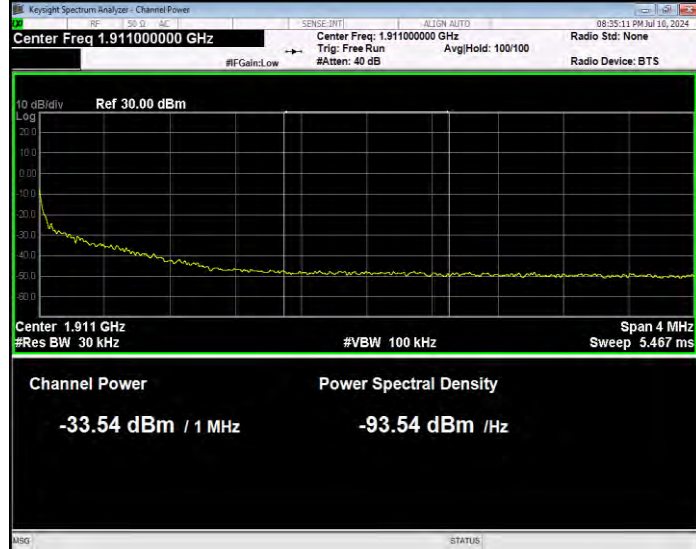

Band2 QPSK BW=20MHz Channel=19100 RB Size=100 Position=#0 Normal