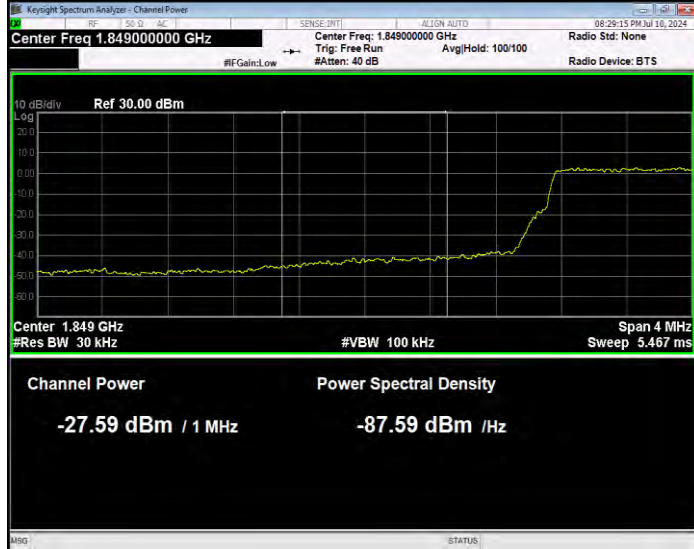

Band2 QPSK BW=3MHz Channel=18615 RB Size=15 Position=#0 Normal