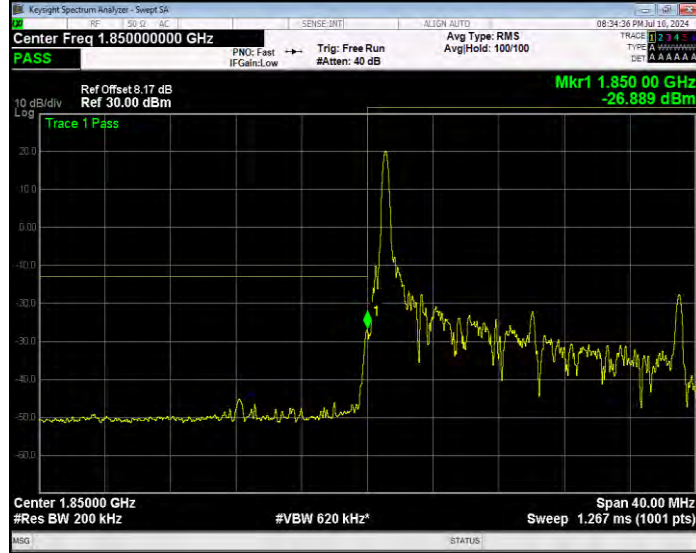

Band2 16QAM BW=20MHz Channel=18700 RB Size=1 Position=#0 Normal