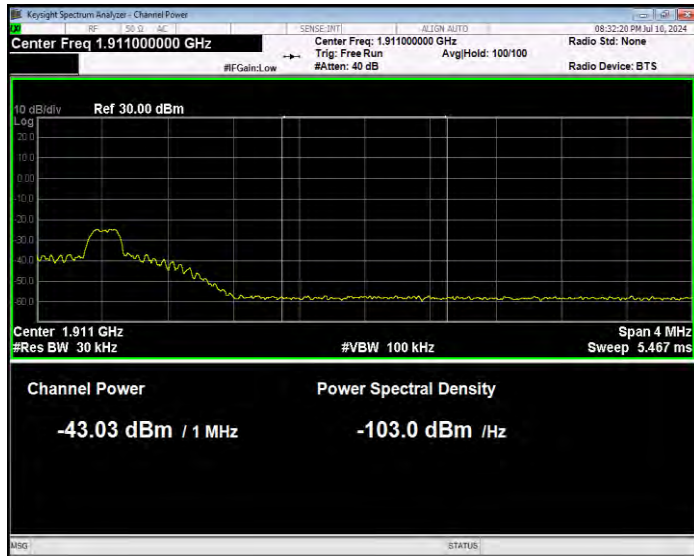

Band2 QPSK BW=10MHz Channel=19150 RB Size=1 Position=#0 Extended