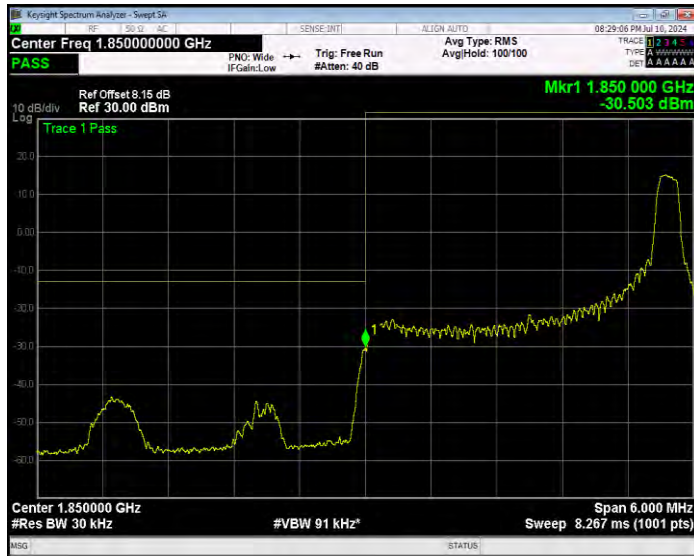

Band2 QPSK BW=3MHz Channel=18615 RB Size=1 Position=#0 Extended

Band2 QPSK BW=3MHz Channel=18615 RB Size=1 Position=#0 Normal

Band2 QPSK BW=3MHz Channel=18615 RB Size=1 Position=#Max Extended

Band2 QPSK BW=3MHz Channel=18615 RB Size=1 Position=#Max Normal