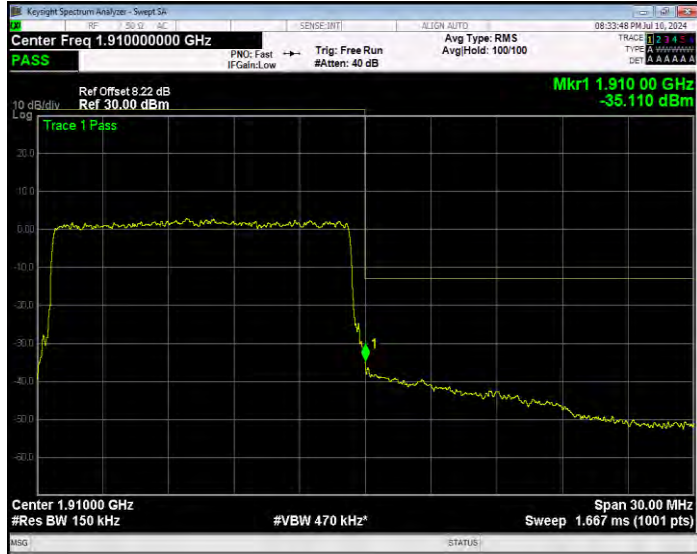

Band2 QPSK BW=15MHz Channel=19125 RB Size=1 Position=#Max Extended

Band2 QPSK BW=15MHz Channel=19125 RB Size=1 Position=#Max Normal

Band2 QPSK BW=15MHz Channel=19125 RB Size=75 Position=#0 Extended

Band2 QPSK BW=15MHz Channel=19125 RB Size=75 Position=#0 Normal