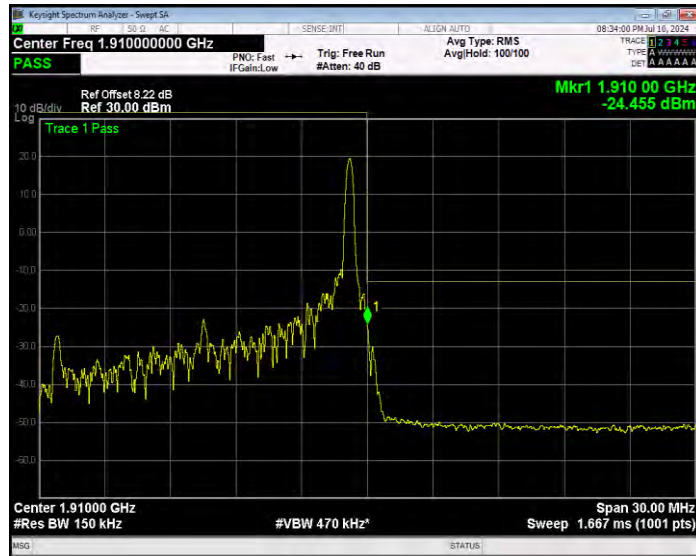

Band2 16QAM BW=15MHz Channel=19125 RB Size=1 Position=#Max Normal