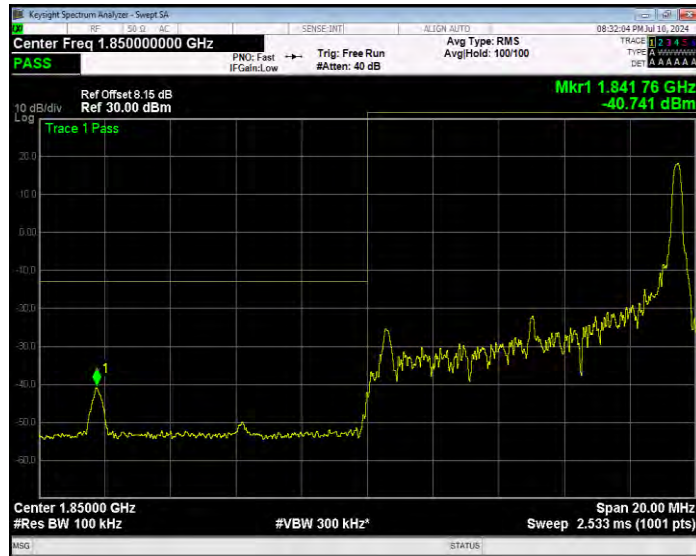

Band2 16QAM BW=10MHz Channel=18650 RB Size=1 Position=#Max Normal