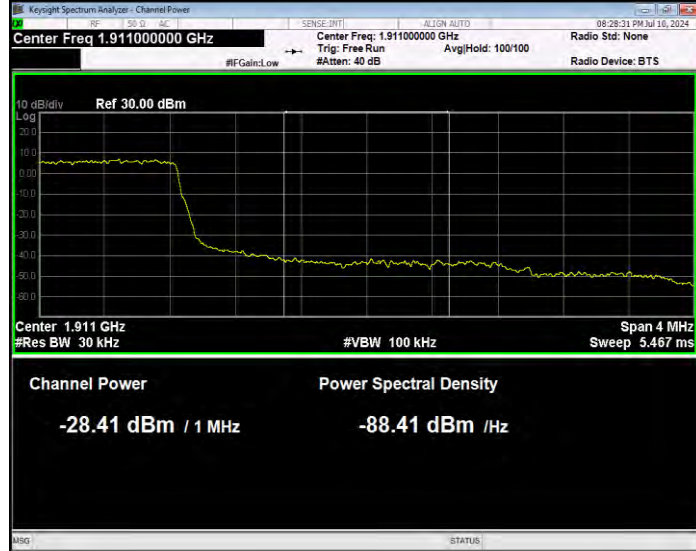

Band2 QPSK BW=1.4MHz Channel=19193 RB Size=6 Position=#0 Extended