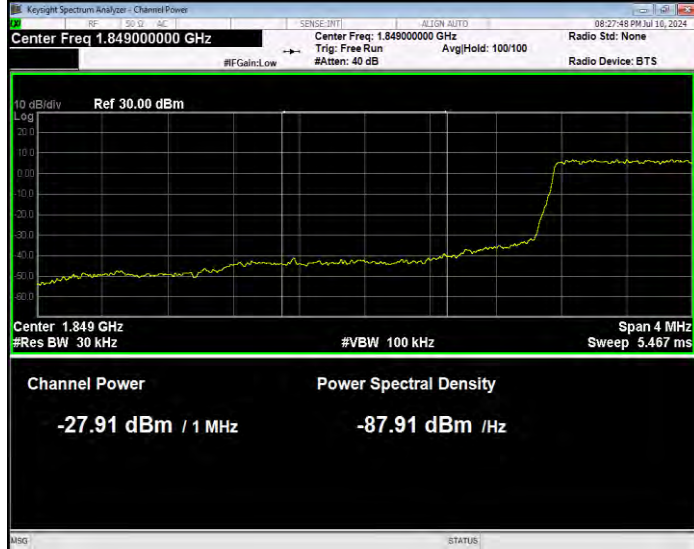

Band2 QPSK BW=1.4MHz Channel=18607 RB Size=6 Position=#0 Extended