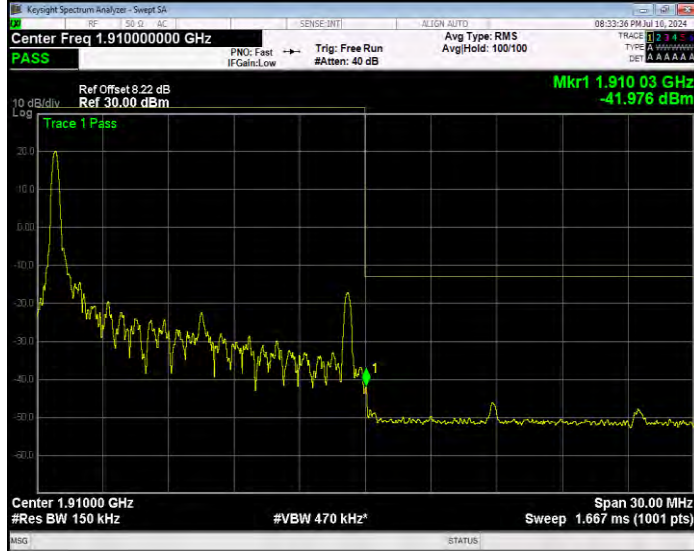

Band2 QPSK BW=15MHz Channel=18675 RB Size=75 Position=#0 Extended

Band2 QPSK BW=15MHz Channel=18675 RB Size=75 Position=#0 Normal

Band2 QPSK BW=15MHz Channel=19125 RB Size=1 Position=#0 Extended

Band2 QPSK BW=15MHz Channel=19125 RB Size=1 Position=#0 Normal