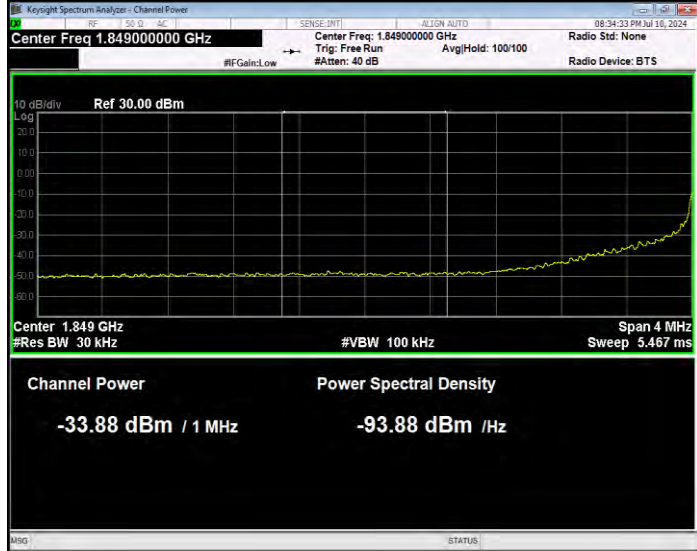

Band2 QPSK BW=20MHz Channel=18700 RB Size=100 Position=#0 Extended