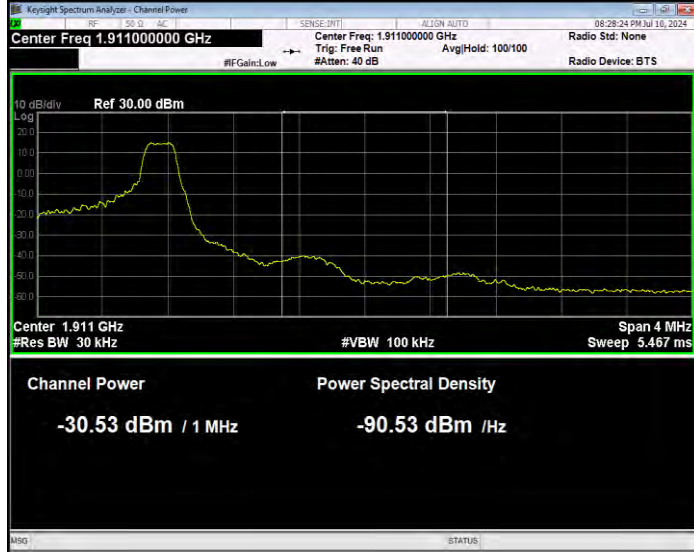

Band2 QPSK BW=1.4MHz Channel=19193 RB Size=1 Position=#Max Extended