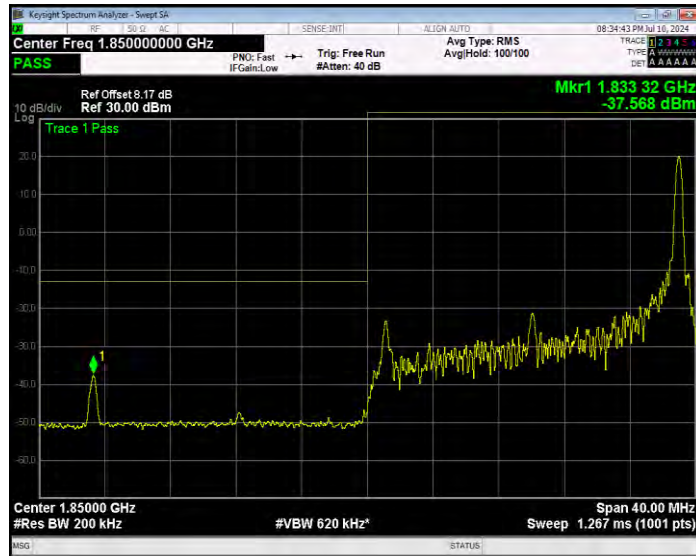

Band2 16QAM BW=20MHz Channel=18700 RB Size=1 Position=#Max Normal