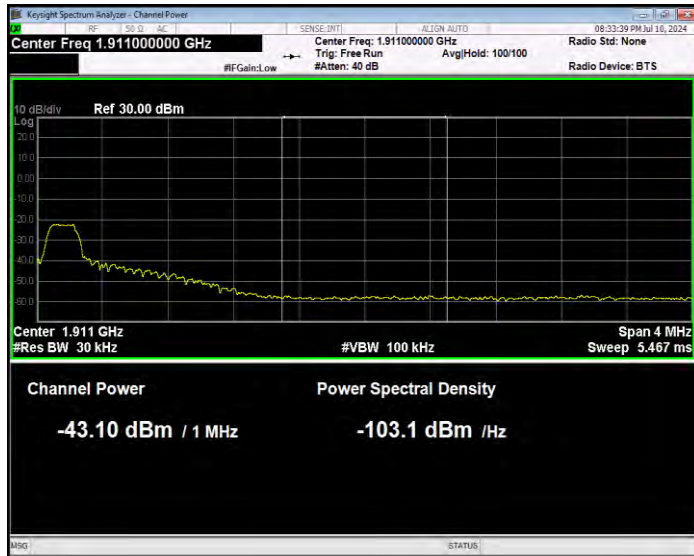

Band2 QPSK BW=15MHz Channel=19125 RB Size=1 Position=#0 Extended