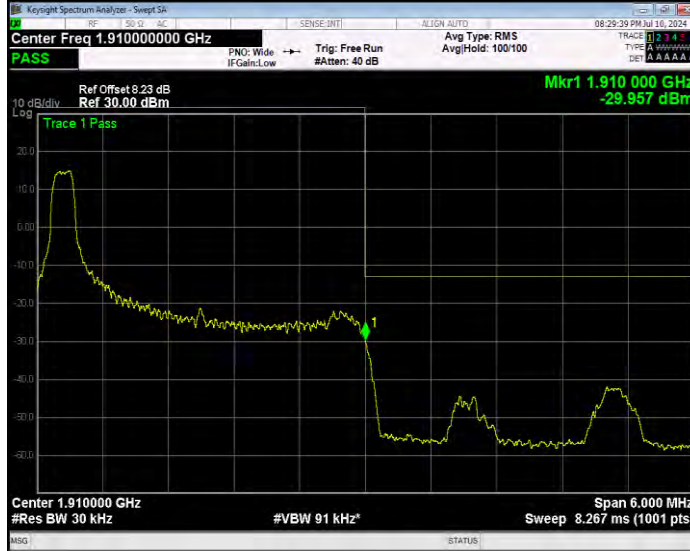

Band2 QPSK BW=3MHz Channel=18615 RB Size=15 Position=#0 Extended

Band2 QPSK BW=3MHz Channel=18615 RB Size=15 Position=#0 Normal

Band2 QPSK BW=3MHz Channel=19185 RB Size=1 Position=#0 Extended

Band2 QPSK BW=3MHz Channel=19185 RB Size=1 Position=#0 Normal