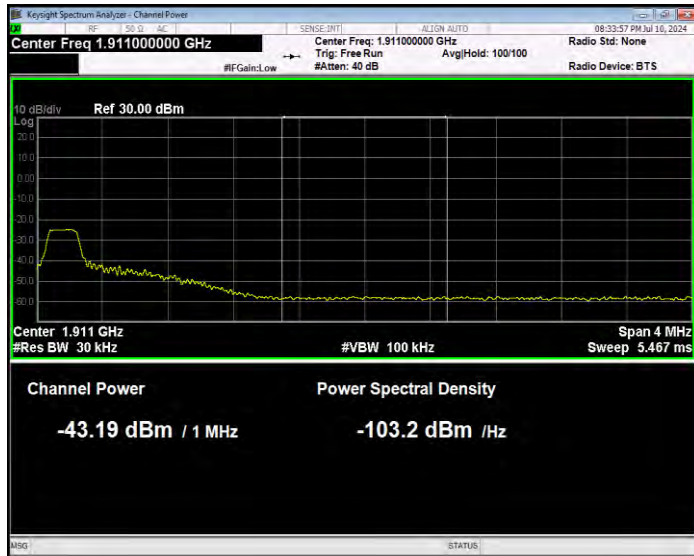

Band2 16QAM BW=15MHz Channel=18675 RB Size=1 Position=#Max Normal

Band2 16QAM BW=15MHz Channel=18675 RB Size=75 Position=#0 Extended

Band2 16QAM BW=15MHz Channel=18675 RB Size=75 Position=#0 Normal

Band2 16QAM BW=15MHz Channel=19125 RB Size=1 Position=#0 Extended