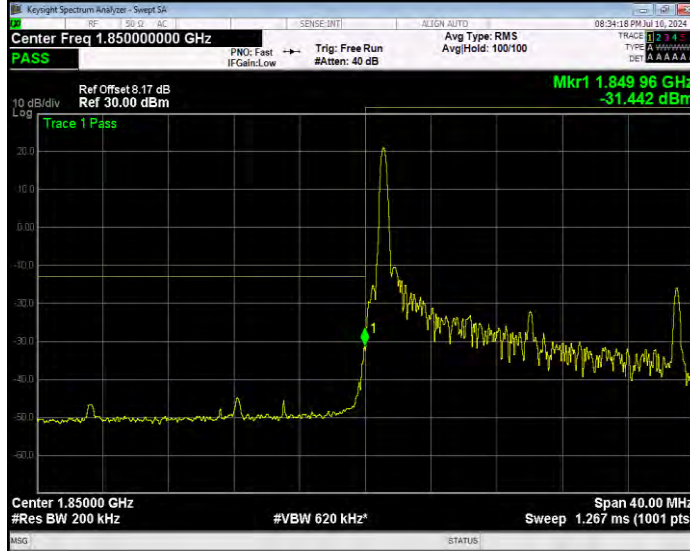

Band2 QPSK BW=20MHz Channel=18700 RB Size=1 Position=#0 Normal