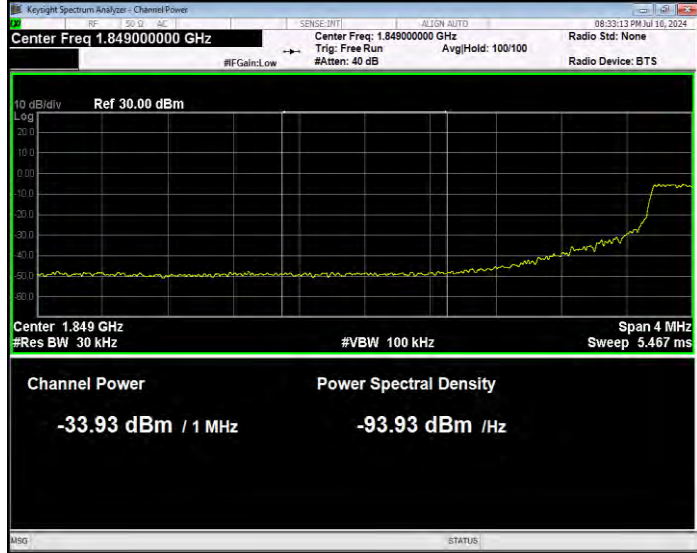

Band2 QPSK BW=15MHz Channel=18675 RB Size=75 Position=#0 Extended