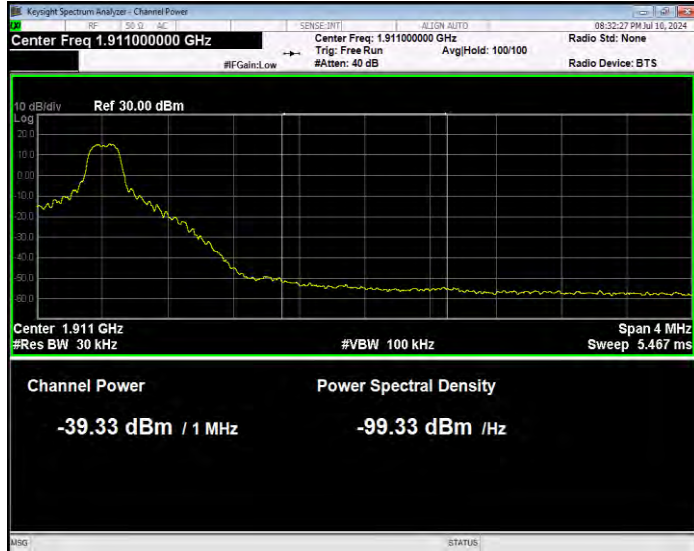

Band2 QPSK BW=10MHz Channel=19150 RB Size=1 Position=#Max Extended