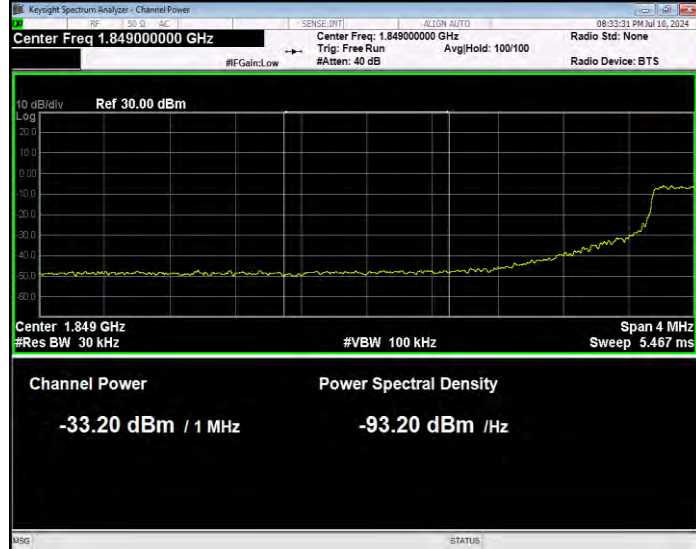

Band2 16QAM BW=15MHz Channel=18675 RB Size=75 Position=#0 Extended