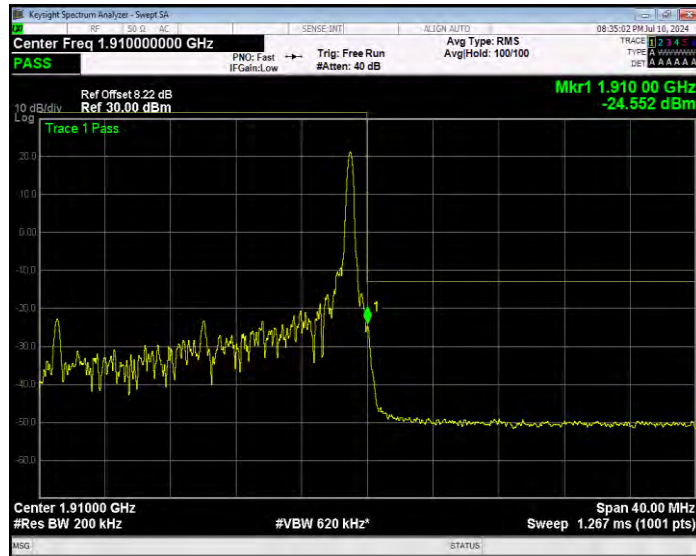

Band2 QPSK BW=20MHz Channel=19100 RB Size=100 Position=#0 Extended