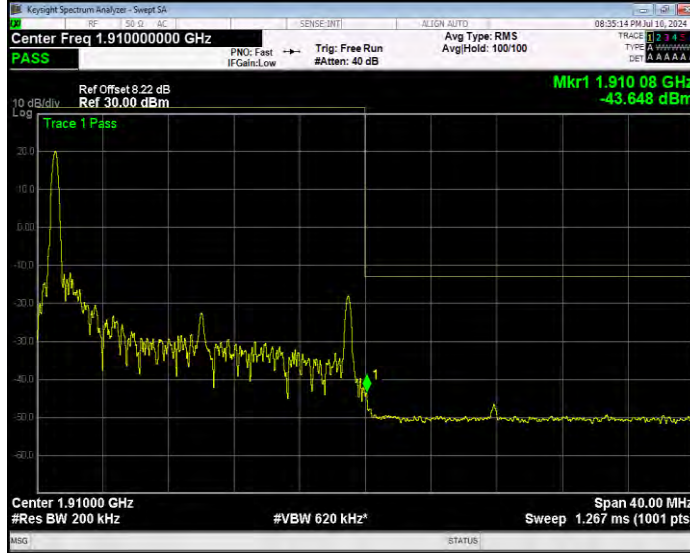

Band2 16QAM BW=20MHz Channel=19100 RB Size=1 Position=#0 Normal