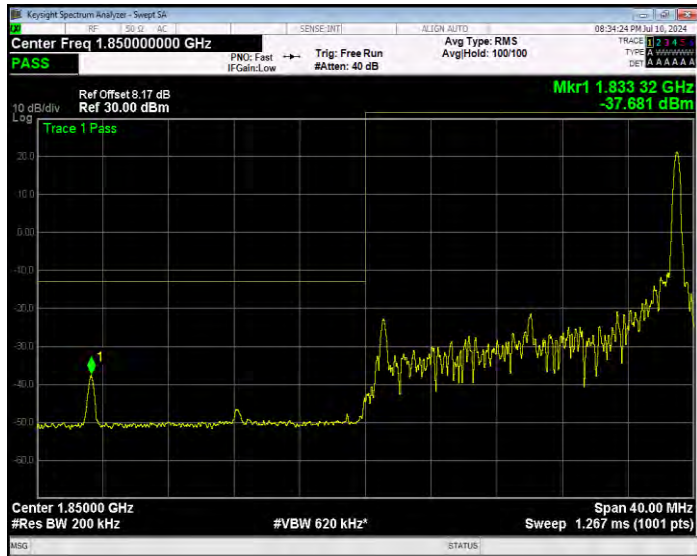

Band2 QPSK BW=20MHz Channel=18700 RB Size=1 Position=#0 Extended

Band2 QPSK BW=20MHz Channel=18700 RB Size=1 Position=#0 Normal

Band2 QPSK BW=20MHz Channel=18700 RB Size=1 Position=#Max Extended

Band2 QPSK BW=20MHz Channel=18700 RB Size=1 Position=#Max Normal