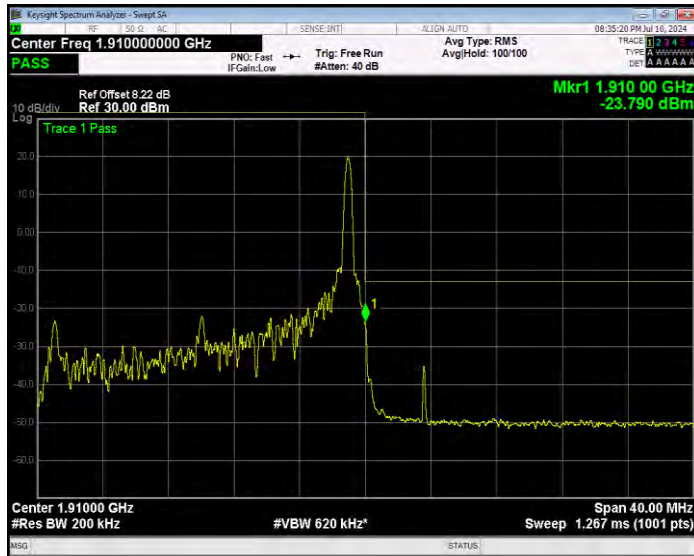

Band2 16QAM BW=20MHz Channel=19100 RB Size=1 Position=#Max Normal