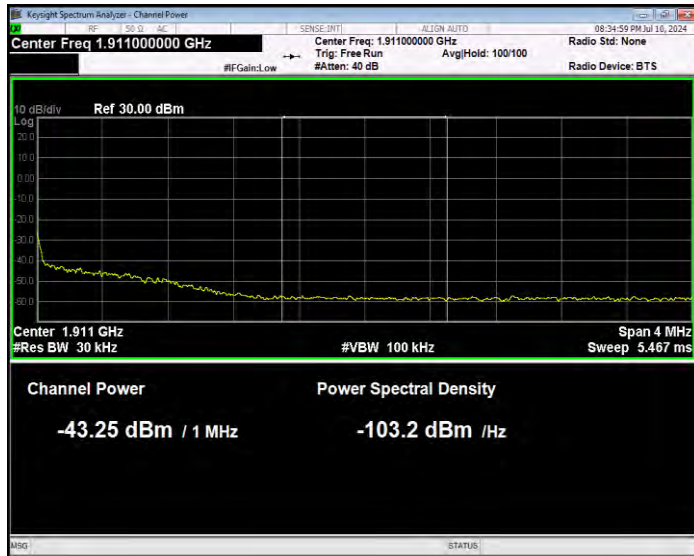

Band2 QPSK BW=20MHz Channel=19100 RB Size=1 Position=#0 Extended

Band2 QPSK BW=20MHz Channel=19100 RB Size=1 Position=#0 Normal