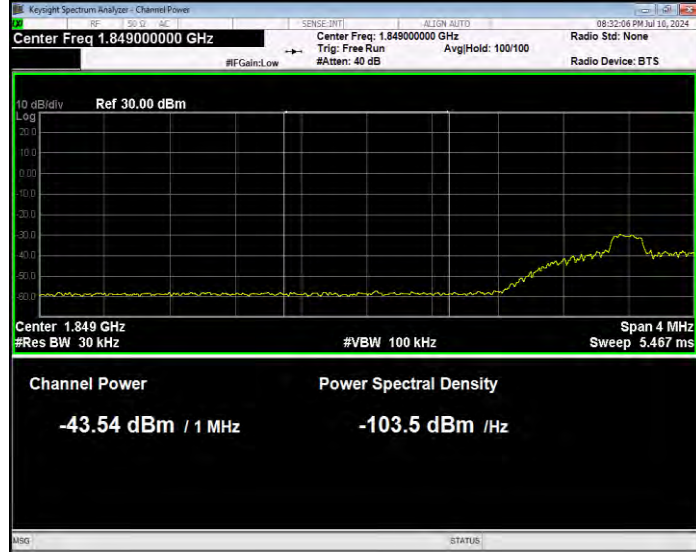

Band2 16QAM BW=1.4MHz Channel=19193 RB Size=6 Position=#0 Normal

Band2 16QAM BW=10MHz Channel=18650 RB Size=1 Position=#0 Extended

Band2 16QAM BW=10MHz Channel=18650 RB Size=1 Position=#0 Normal

Band2 16QAM BW=10MHz Channel=18650 RB Size=1 Position=#Max Extended