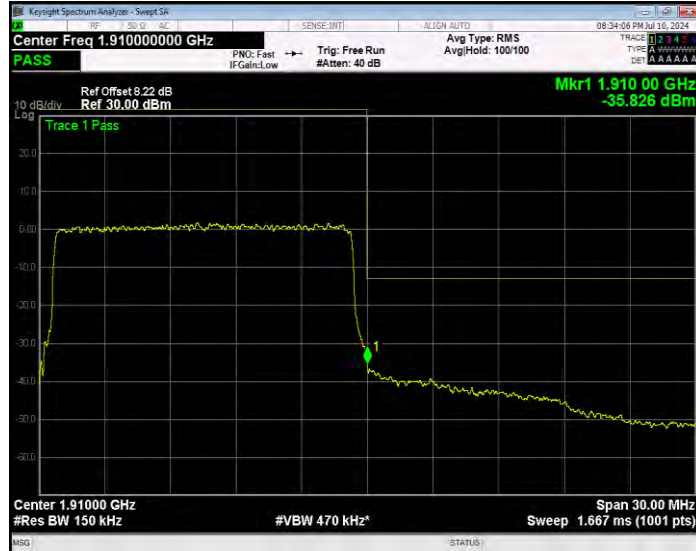

Band2 16QAM BW=15MHz Channel=19125 RB Size=75 Position=#0 Normal