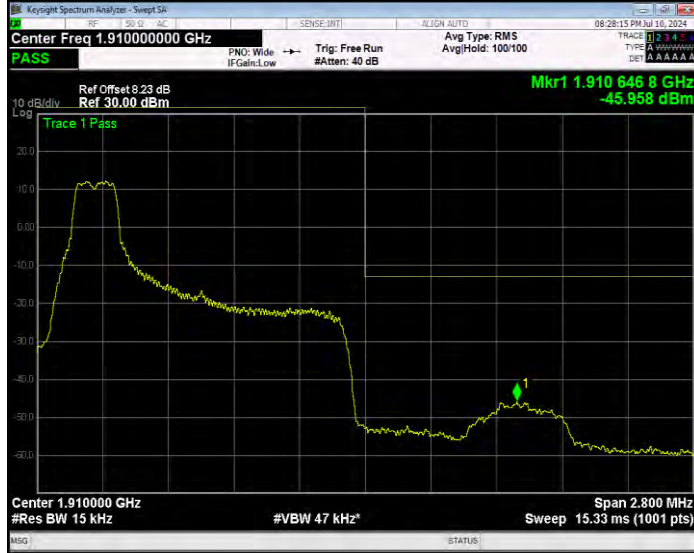

Band2 QPSK BW=1.4MHz Channel=18607 RB Size=6 Position=#0 Extended

Band2 QPSK BW=1.4MHz Channel=18607 RB Size=6 Position=#0 Normal

Band2 QPSK BW=1.4MHz Channel=19193 RB Size=1 Position=#0 Extended

Band2 QPSK BW=1.4MHz Channel=19193 RB Size=1 Position=#0 Normal

Band2 QPSK BW=1.4MHz Channel=19193 RB Size=1 Position=#Max Extended

Band2 QPSK BW=1.4MHz Channel=19193 RB Size=1 Position=#Max Normal

Band2 QPSK BW=1.4MHz Channel=19193 RB Size=6 Position=#0 Extended

Band2 QPSK BW=1.4MHz Channel=19193 RB Size=6 Position=#0 Normal