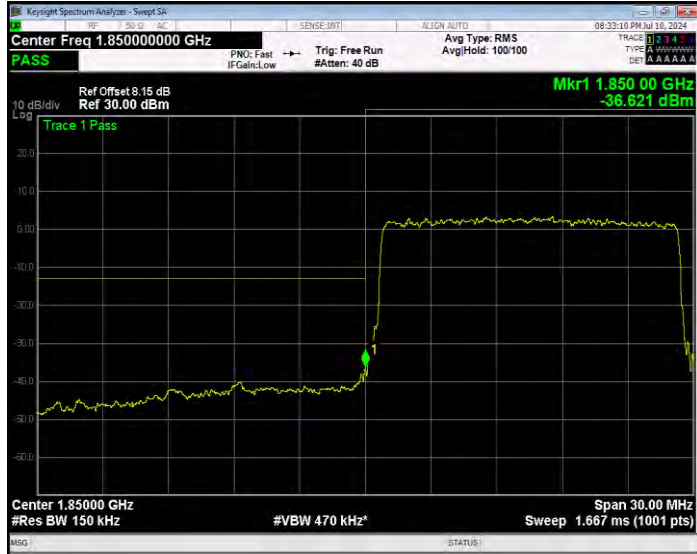

Band2 QPSK BW=15MHz Channel=18675 RB Size=75 Position=#0 Normal