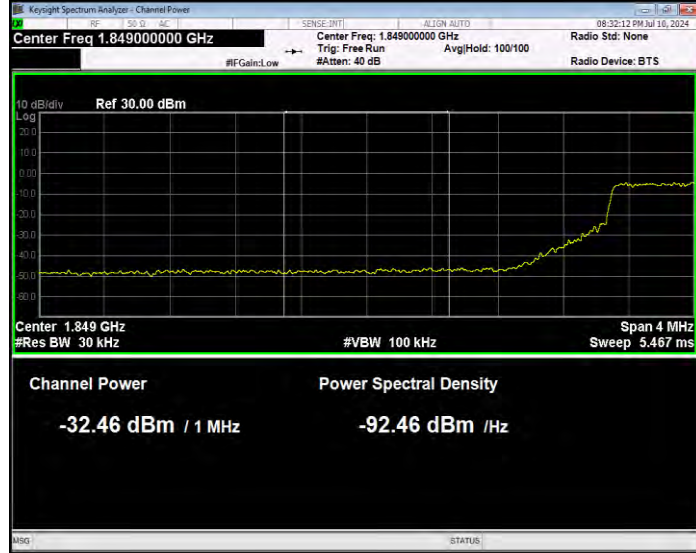

Band2 16QAM BW=10MHz Channel=18650 RB Size=50 Position=#0 Extended