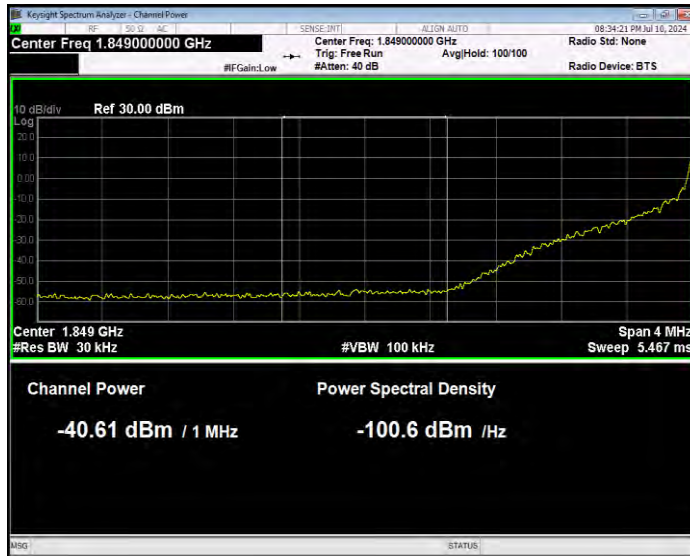

Band2 QPSK BW=20MHz Channel=18700 RB Size=1 Position=#0 Extended