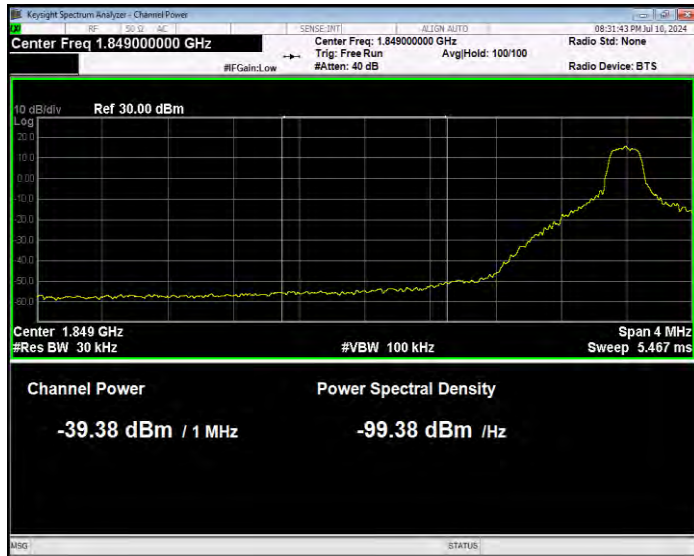

Band2 QPSK BW=10MHz Channel=18650 RB Size=1 Position=#0 Extended