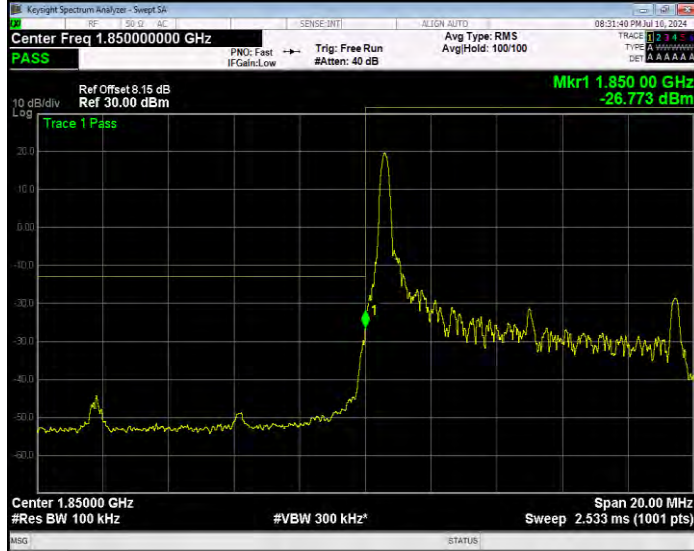

Band2 QPSK BW=10MHz Channel=18650 RB Size=1 Position=#0 Normal