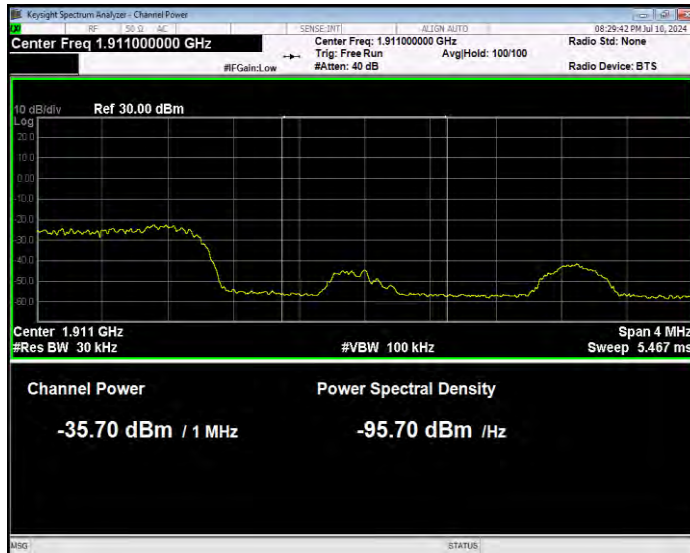

Band2 QPSK BW=3MHz Channel=19185 RB Size=1 Position=#0 Normal