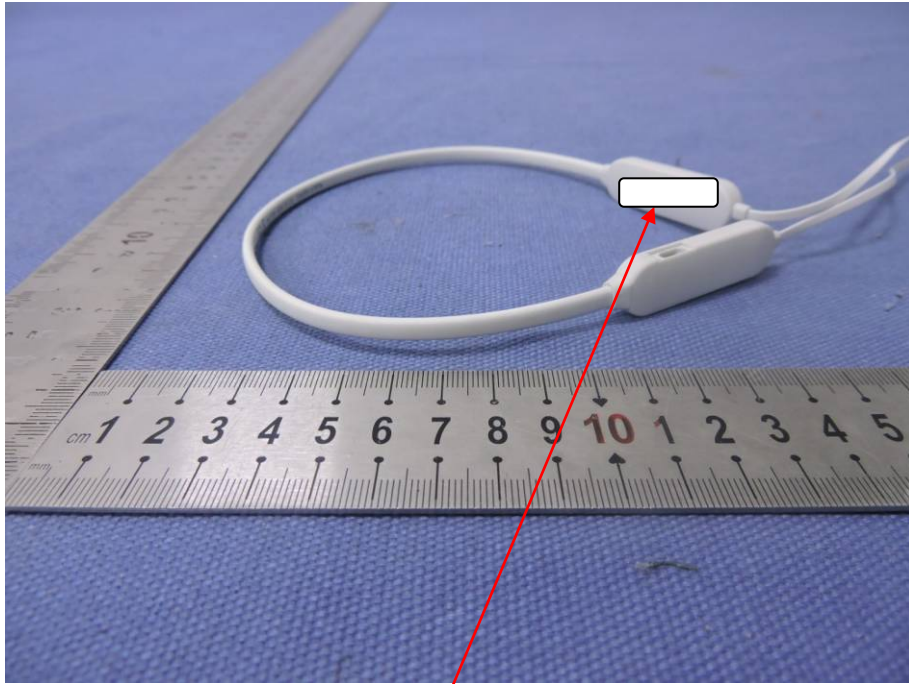

Label location

FCC ID: 2AQRJ-AAILATNI

FCC ID: 2AQRJ-AAILATNI

Size :20mm*3.5mm