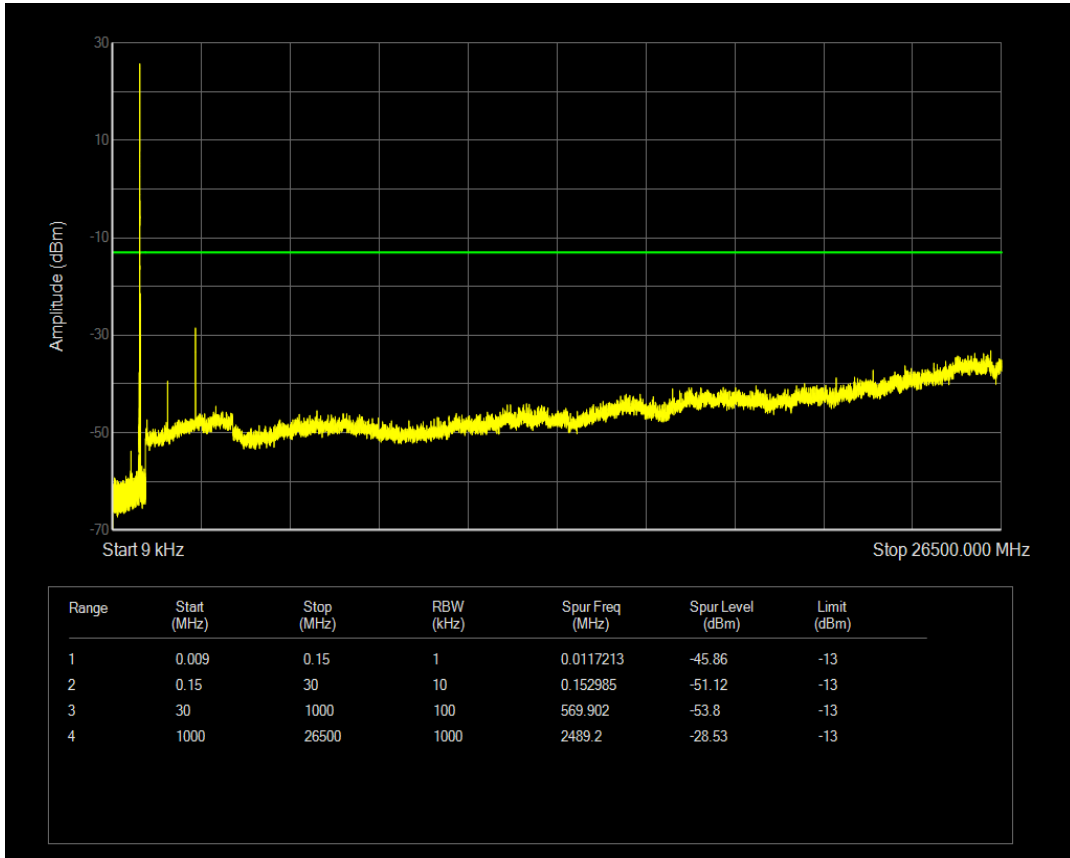

Band26(824-849) QAM16 BW=10MHz Channel=26990 RB Size=50 Position=#0

Band26(824-849) QPSK BW=15MHz Channel=26865 RB Size=1 Position=#0

Band26(824-849) QPSK BW=15MHz Channel=26865 RB Size=75 Position=#0

Band26(824-849) QAM16 BW=15MHz Channel=26865 RB Size=1 Position=#0

Band26(824-849) QAM16 BW=15MHz Channel=26865 RB Size=75 Position=#0

Band26(824-849) QPSK BW=15MHz Channel=26915 RB Size=1 Position=#0

Band26(824-849) QPSK BW=15MHz Channel=26915 RB Size=75 Position=#0

Band26(824-849) QAM16 BW=15MHz Channel=26915 RB Size=1 Position=#0