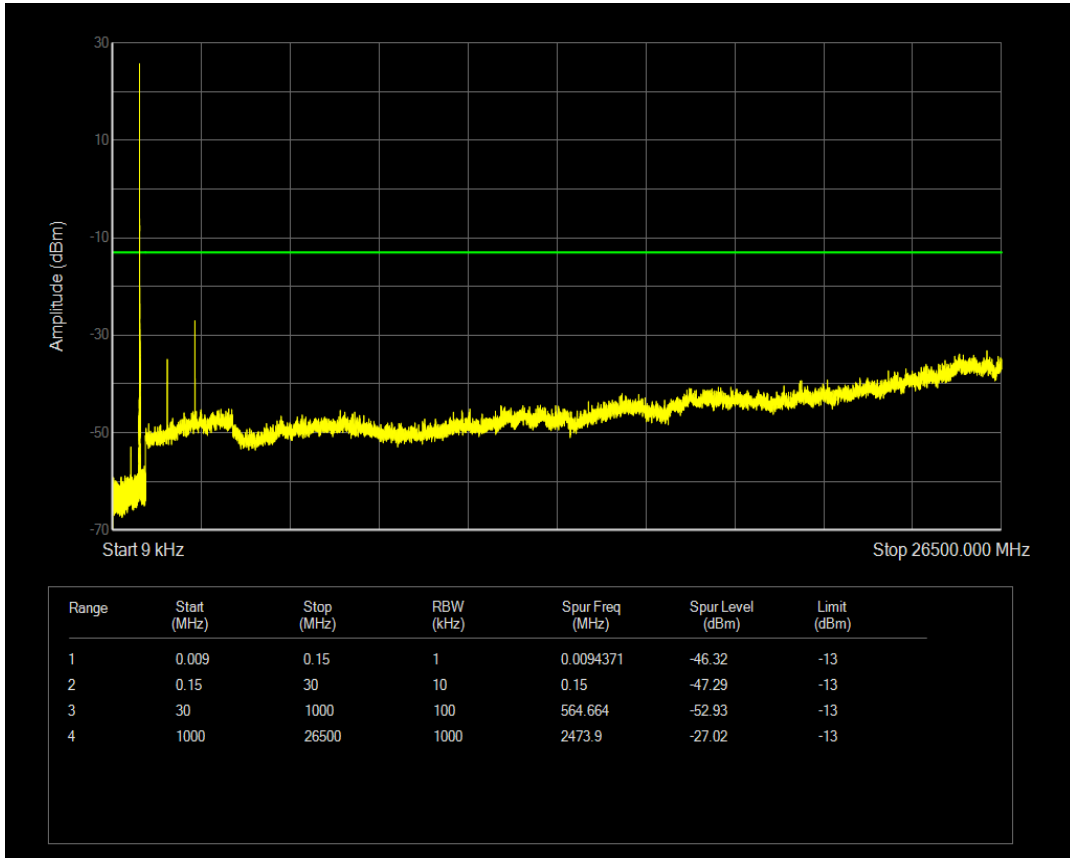

Band26(824-849) QAM16 BW=5MHz Channel=27015 RB Size=25 Position=#0

Band26(824-849) QPSK BW=10MHz Channel=26840 RB Size=1 Position=#0

Band26(824-849) QPSK BW=10MHz Channel=26840 RB Size=50 Position=#0

Band26(824-849) QAM16 BW=10MHz Channel=26840 RB Size=1 Position=#0

Band26(824-849) QAM16 BW=10MHz Channel=26840 RB Size=50 Position=#0

Band26(824-849) QPSK BW=10MHz Channel=26915 RB Size=1 Position=#0

Band26(824-849) QPSK BW=10MHz Channel=26915 RB Size=50 Position=#0

Band26(824-849) QAM16 BW=10MHz Channel=26915 RB Size=1 Position=#0