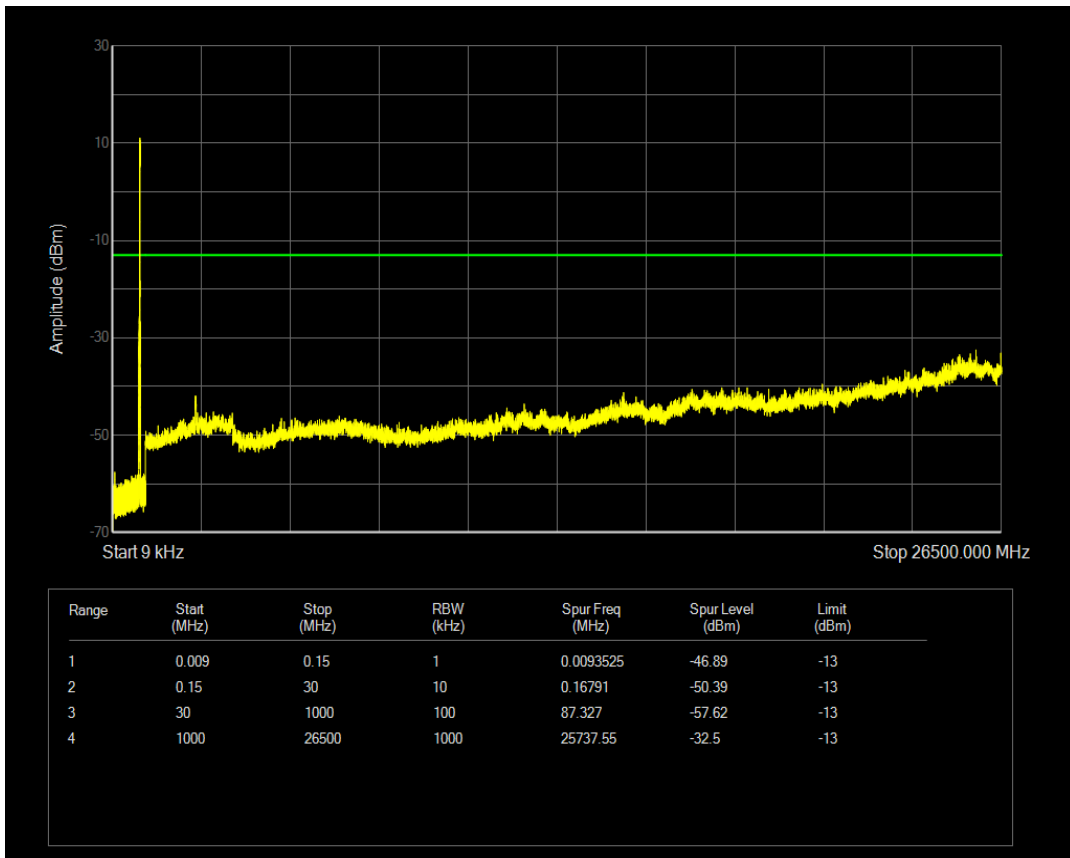

Band26(824-849) QAM16 BW=15MHz Channel=26865 RB Size=75 Position=#0

Band26(824-849) QPSK BW=15MHz Channel=26915 RB Size=1 Position=#0