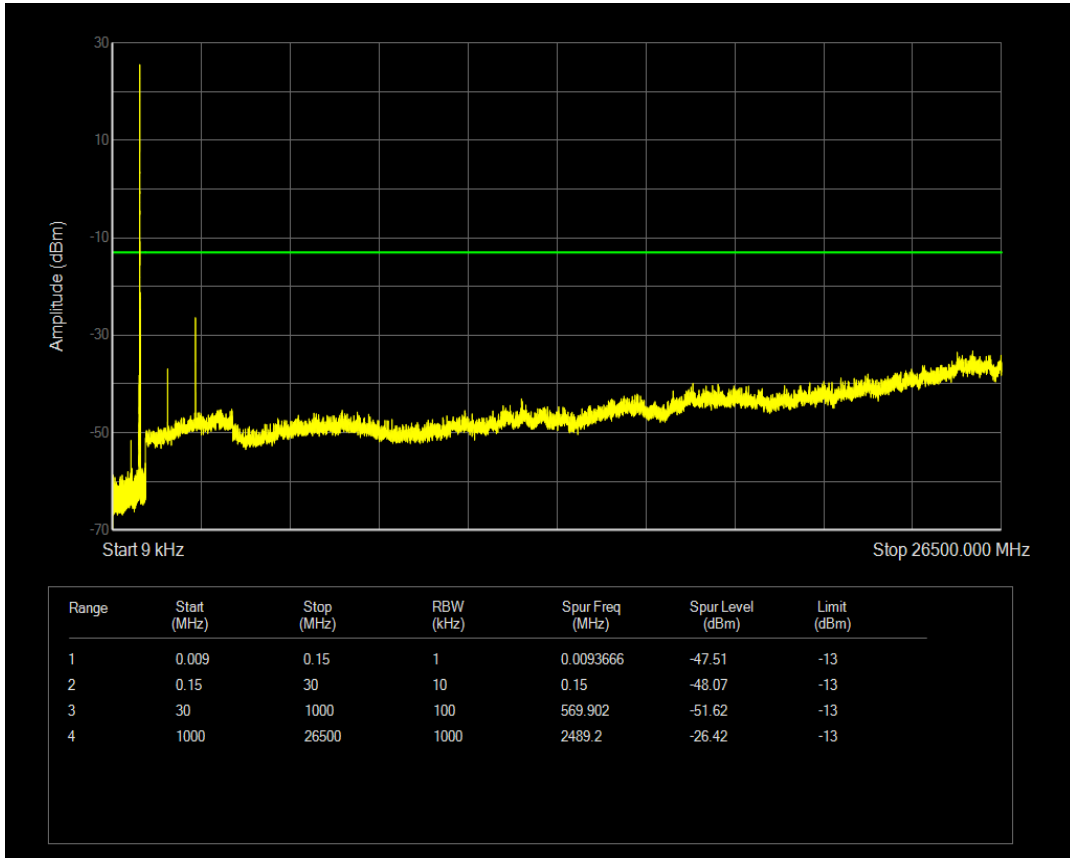

Band26(824-849) QAM16 BW=15MHz Channel=26865 RB Size=75 Position=#0

Band26(824-849) QPSK BW=15MHz Channel=26915 RB Size=1 Position=#0

Band26(824-849) QPSK BW=15MHz Channel=26915 RB Size=75 Position=#0

Band26(824-849) QAM16 BW=15MHz Channel=26915 RB Size=1 Position=#0