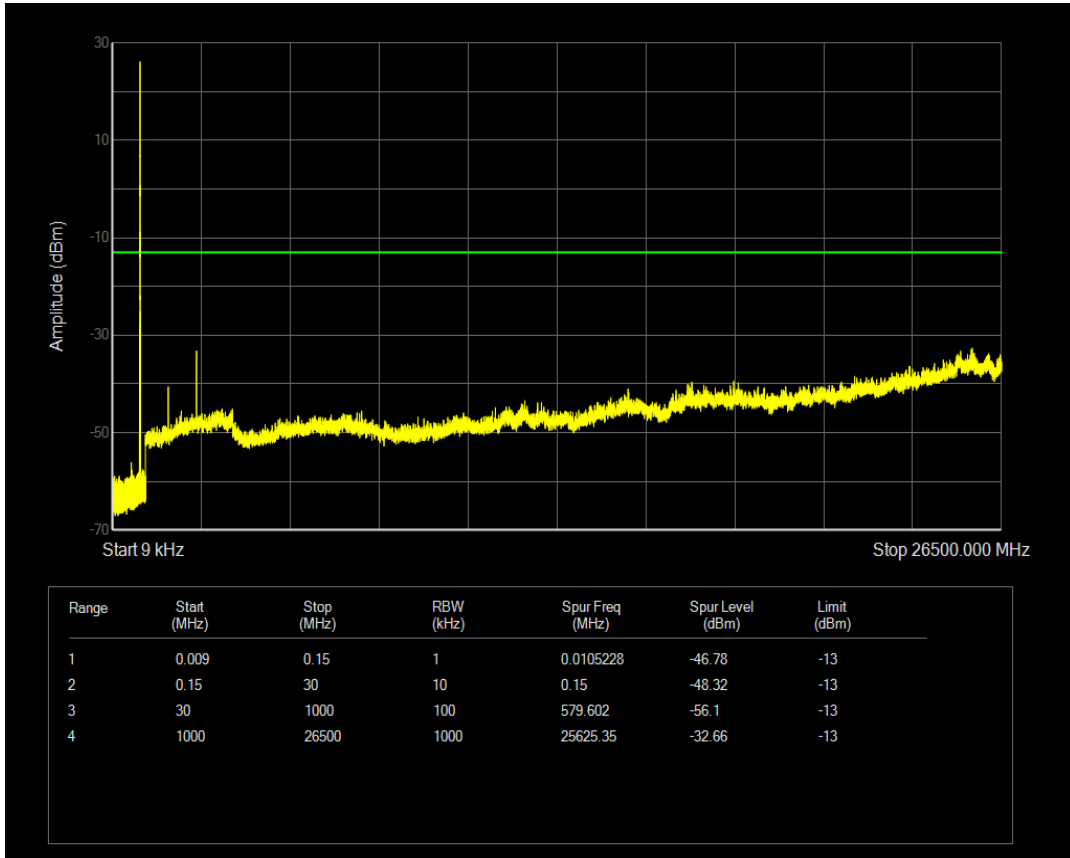

Band26(824-849) QAM16 BW=10MHz Channel=26840 RB Size=50 Position=#0

Band26(824-849) QPSK BW=10MHz Channel=26915 RB Size=1 Position=#0

Band26(824-849) QPSK BW=10MHz Channel=26915 RB Size=50 Position=#0

Band26(824-849) QAM16 BW=10MHz Channel=26915 RB Size=1 Position=#0

Band26(824-849) QAM16 BW=10MHz Channel=26915 RB Size=50 Position=#0

Band26(824-849) QPSK BW=10MHz Channel=26990 RB Size=1 Position=#0

Band26(824-849) QPSK BW=10MHz Channel=26990 RB Size=50 Position=#0

Band26(824-849) QAM16 BW=10MHz Channel=26990 RB Size=1 Position=#0

Band26(824-849) QAM16 BW=10MHz Channel=26990 RB Size=50 Position=#0

Band26(824-849) QPSK BW=15MHz Channel=26865 RB Size=1 Position=#0

Band26(824-849) QPSK BW=15MHz Channel=26865 RB Size=75 Position=#0

Band26(824-849) QAM16 BW=15MHz Channel=26865 RB Size=1 Position=#0