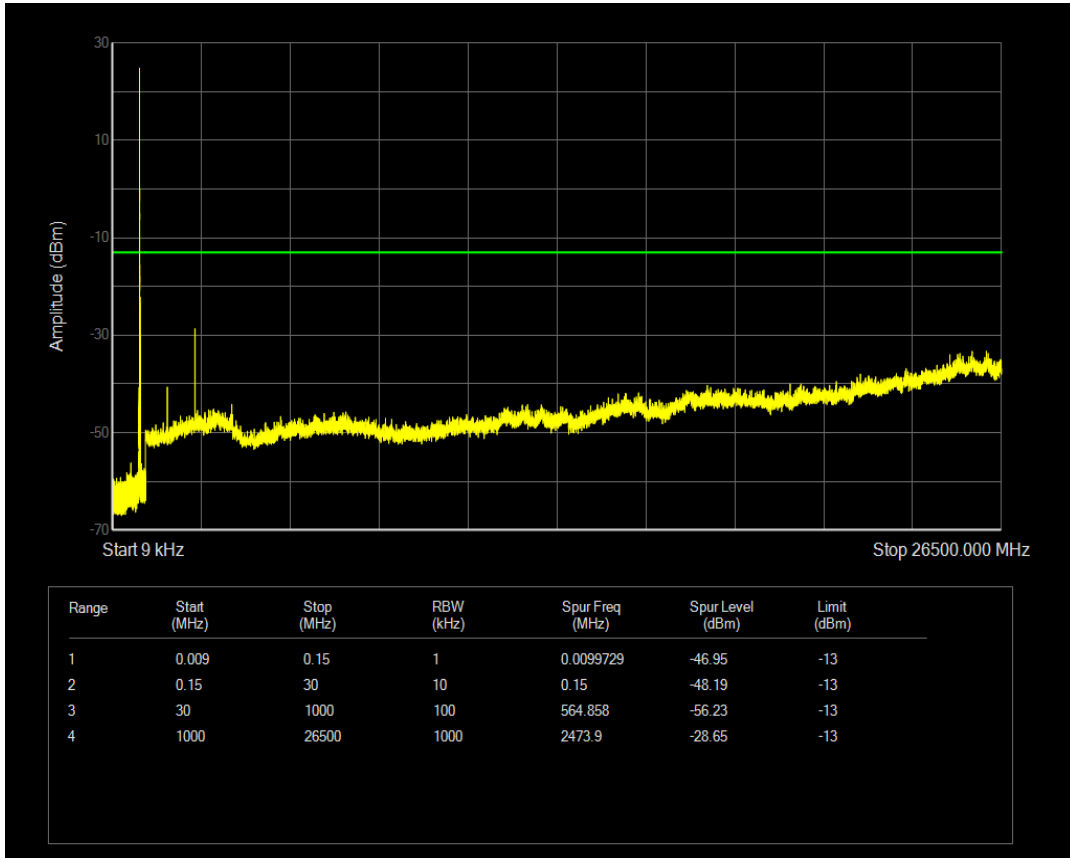

Band26(824-849) QAM16 BW=10MHz Channel=26840 RB Size=50 Position=#0

Band26(824-849) QPSK BW=10MHz Channel=26915 RB Size=1 Position=#0

Band26(824-849) QPSK BW=10MHz Channel=26915 RB Size=50 Position=#0

Band26(824-849) QAM16 BW=10MHz Channel=26915 RB Size=1 Position=#0

Band26(824-849) QAM16 BW=10MHz Channel=26915 RB Size=50 Position=#0

Band26(824-849) QPSK BW=10MHz Channel=26990 RB Size=1 Position=#0

Band26(824-849) QPSK BW=10MHz Channel=26990 RB Size=50 Position=#0

Band26(824-849) QAM16 BW=10MHz Channel=26990 RB Size=1 Position=#0

Band26(824-849) QAM16 BW=10MHz Channel=26990 RB Size=50 Position=#0

Band26(824-849) QPSK BW=15MHz Channel=26865 RB Size=1 Position=#0

Band26(824-849) QPSK BW=15MHz Channel=26865 RB Size=75 Position=#0

Band26(824-849) QAM16 BW=15MHz Channel=26865 RB Size=1 Position=#0