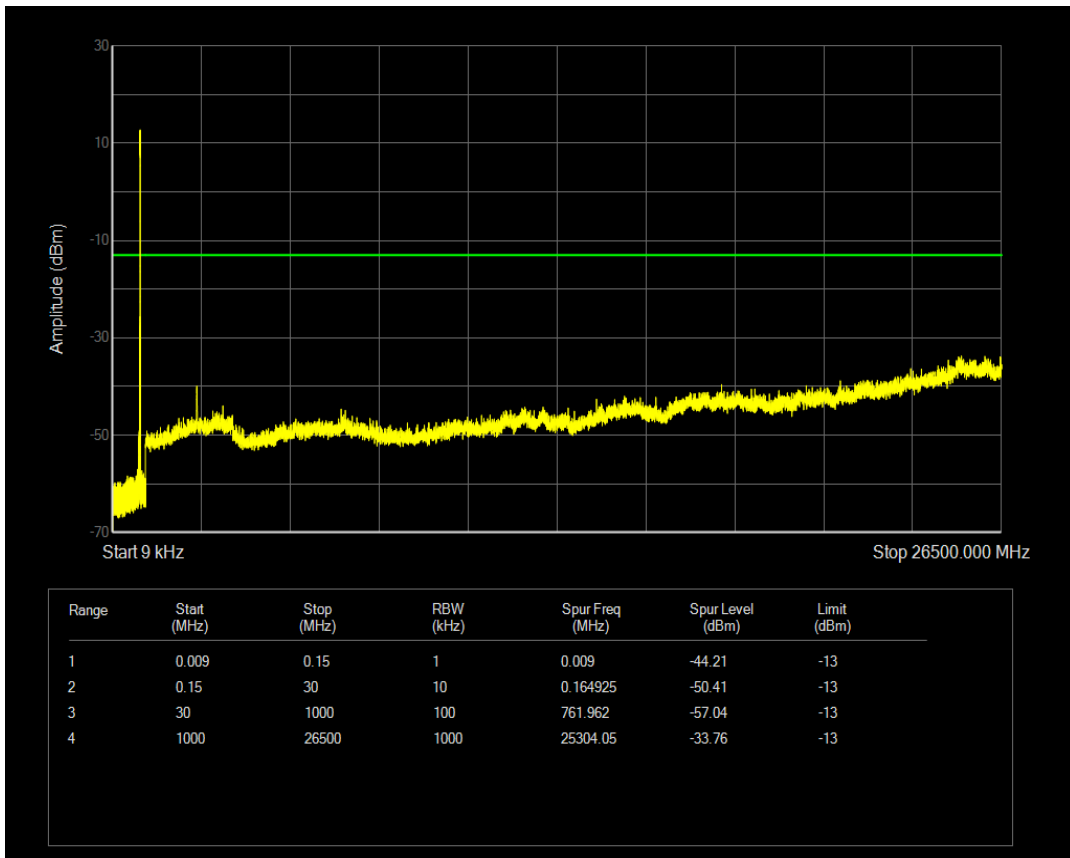

Band26(824-849) QAM16 BW=10MHz Channel=26840 RB Size=50 Position=#0

Band26(824-849) QPSK BW=10MHz Channel=26915 RB Size=1 Position=#0

Band26(824-849) QPSK BW=10MHz Channel=26915 RB Size=50 Position=#0

Band26(824-849) QAM16 BW=10MHz Channel=26915 RB Size=1 Position=#0

Band26(824-849) QAM16 BW=10MHz Channel=26915 RB Size=50 Position=#0

Band26(824-849) QPSK BW=10MHz Channel=26990 RB Size=1 Position=#0

Band26(824-849) QPSK BW=10MHz Channel=26990 RB Size=50 Position=#0

Band26(824-849) QAM16 BW=10MHz Channel=26990 RB Size=1 Position=#0