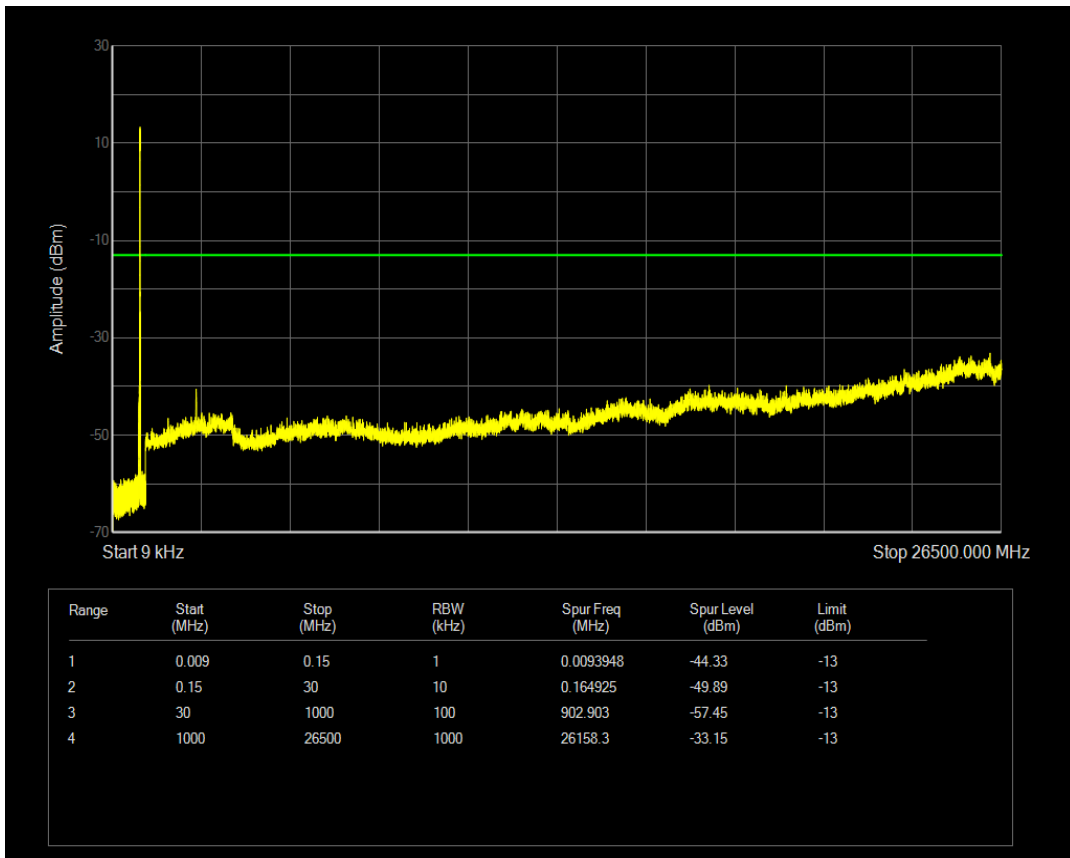

Band26(824-849) QAM16 BW=5MHz Channel=27015 RB Size=25 Position=#0

Band26(824-849) QPSK BW=10MHz Channel=26840 RB Size=1 Position=#0

Band26(824-849) QPSK BW=10MHz Channel=26840 RB Size=50 Position=#0

Band26(824-849) QAM16 BW=10MHz Channel=26840 RB Size=1 Position=#0

Band26(824-849) QAM16 BW=10MHz Channel=26840 RB Size=50 Position=#0

Band26(824-849) QPSK BW=10MHz Channel=26915 RB Size=1 Position=#0

Band26(824-849) QPSK BW=10MHz Channel=26915 RB Size=50 Position=#0

Band26(824-849) QAM16 BW=10MHz Channel=26915 RB Size=1 Position=#0