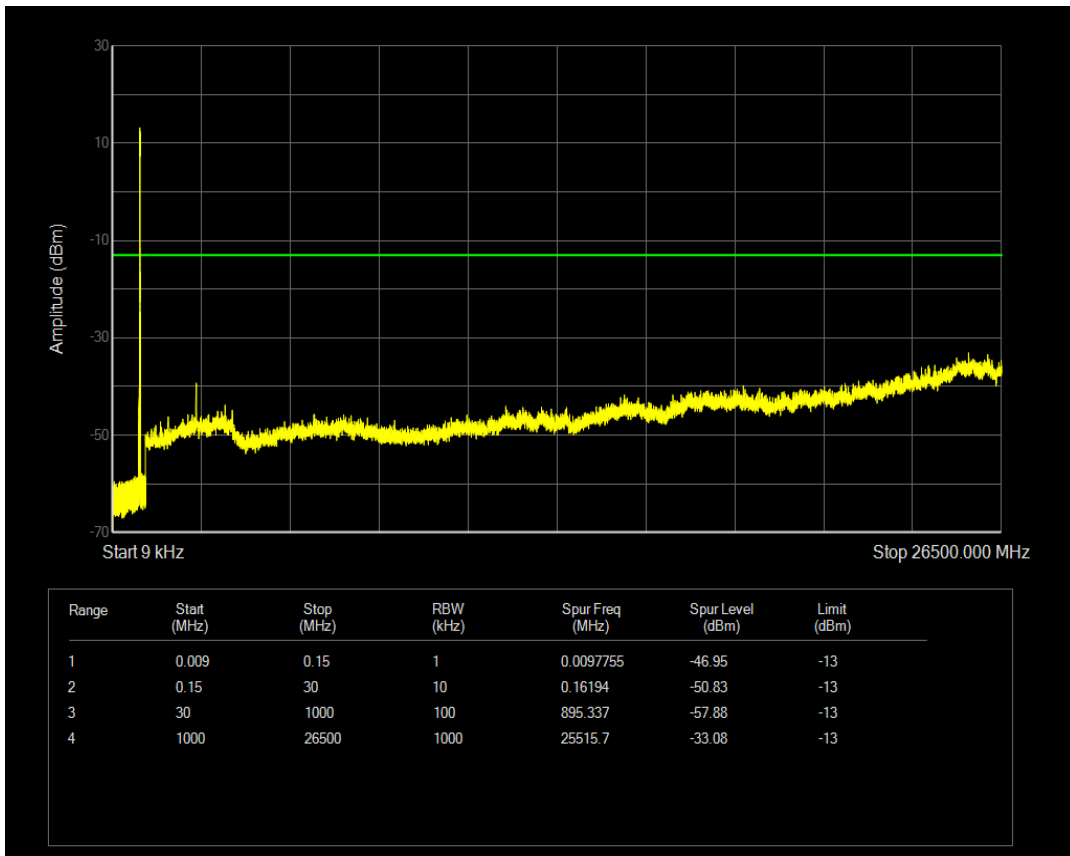

Band26(824-849) QAM16 BW=10MHz Channel=26840 RB Size=50 Position=#0

Band26(824-849) QPSK BW=10MHz Channel=26915 RB Size=1 Position=#0

Band26(824-849) QPSK BW=10MHz Channel=26915 RB Size=50 Position=#0

Band26(824-849) QAM16 BW=10MHz Channel=26915 RB Size=1 Position=#0

Band26(824-849) QAM16 BW=10MHz Channel=26915 RB Size=50 Position=#0

Band26(824-849) QPSK BW=10MHz Channel=26990 RB Size=1 Position=#0

Band26(824-849) QPSK BW=10MHz Channel=26990 RB Size=50 Position=#0

Band26(824-849) QAM16 BW=10MHz Channel=26990 RB Size=1 Position=#0