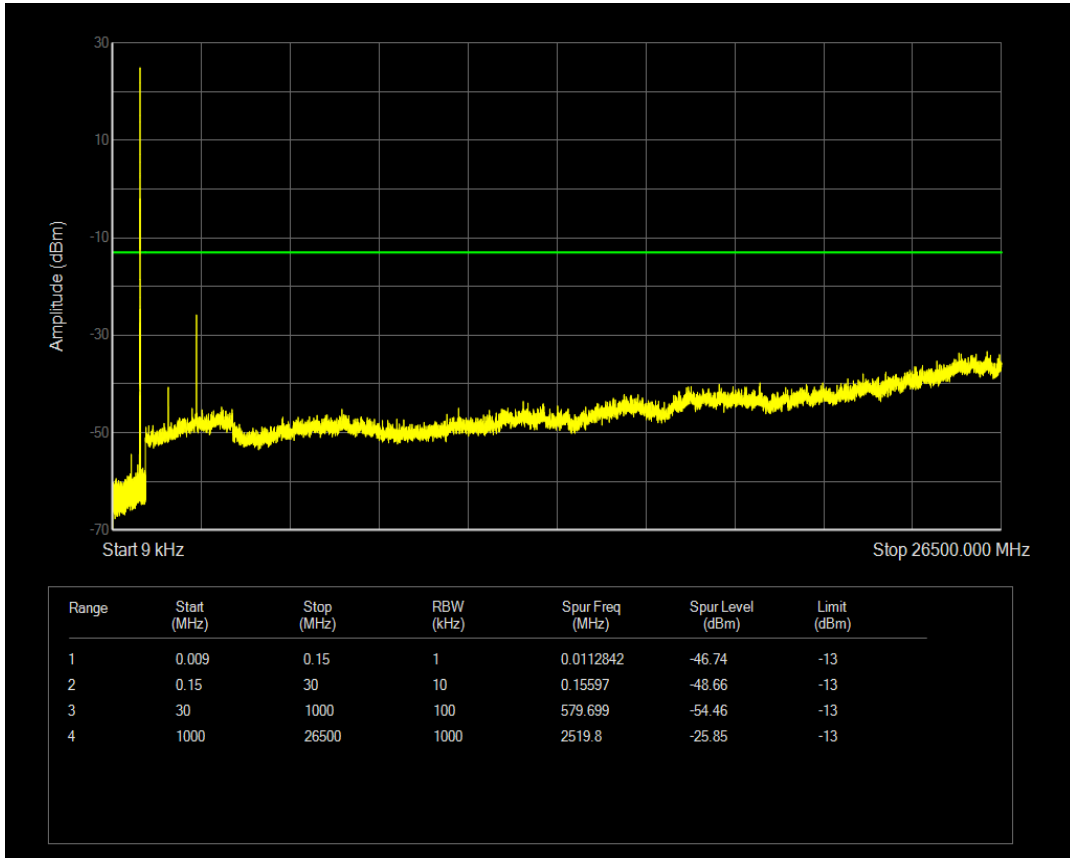

Band26(824-849) QAM16 BW=10MHz Channel=26840 RB Size=50 Position=#0

Band26(824-849) QPSK BW=10MHz Channel=26915 RB Size=1 Position=#0

Band26(824-849) QPSK BW=10MHz Channel=26915 RB Size=50 Position=#0

Band26(824-849) QAM16 BW=10MHz Channel=26915 RB Size=1 Position=#0

Band26(824-849) QAM16 BW=10MHz Channel=26915 RB Size=50 Position=#0

Band26(824-849) QPSK BW=10MHz Channel=26990 RB Size=1 Position=#0

Band26(824-849) QPSK BW=10MHz Channel=26990 RB Size=50 Position=#0

Band26(824-849) QAM16 BW=10MHz Channel=26990 RB Size=1 Position=#0