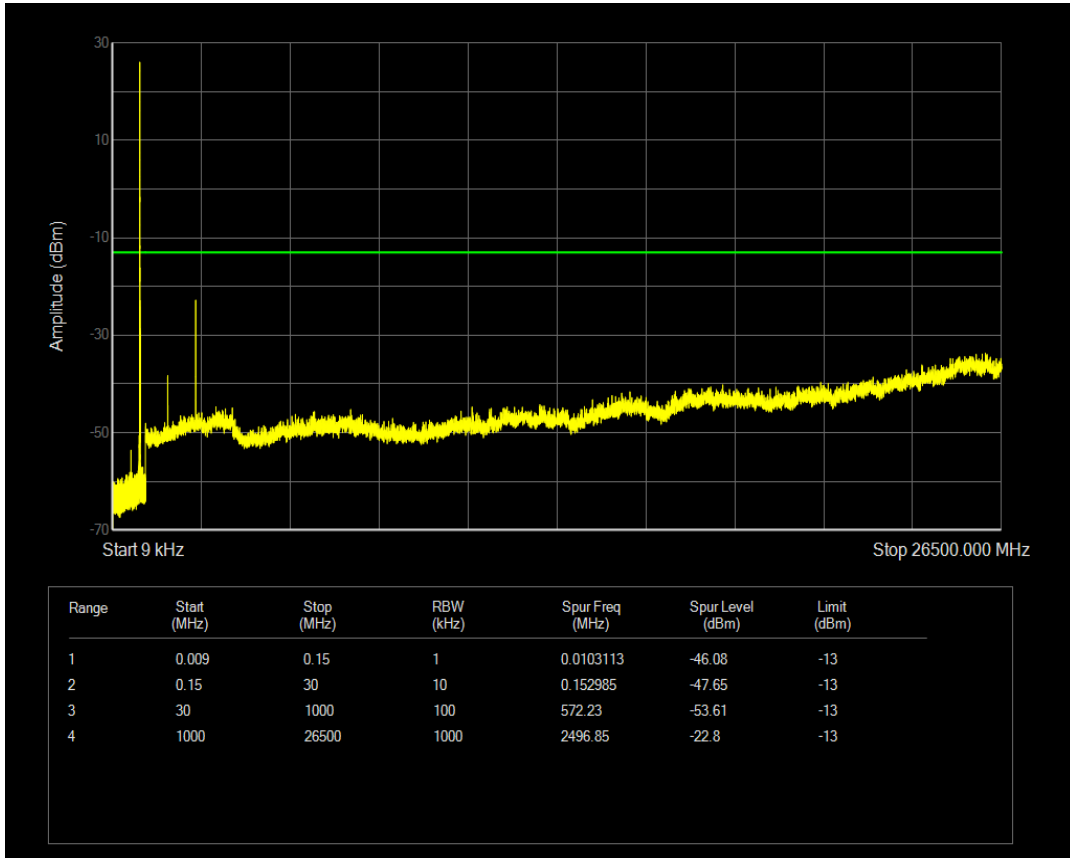

Band26(824-849) QAM16 BW=10MHz Channel=26840 RB Size=50 Position=#0

Band26(824-849) QPSK BW=10MHz Channel=26915 RB Size=1 Position=#0

Band26(824-849) QPSK BW=10MHz Channel=26915 RB Size=50 Position=#0

Band26(824-849) QAM16 BW=10MHz Channel=26915 RB Size=1 Position=#0

Band26(824-849) QAM16 BW=10MHz Channel=26915 RB Size=50 Position=#0

Band26(824-849) QPSK BW=10MHz Channel=26990 RB Size=1 Position=#0

Band26(824-849) QPSK BW=10MHz Channel=26990 RB Size=50 Position=#0

Band26(824-849) QAM16 BW=10MHz Channel=26990 RB Size=1 Position=#0