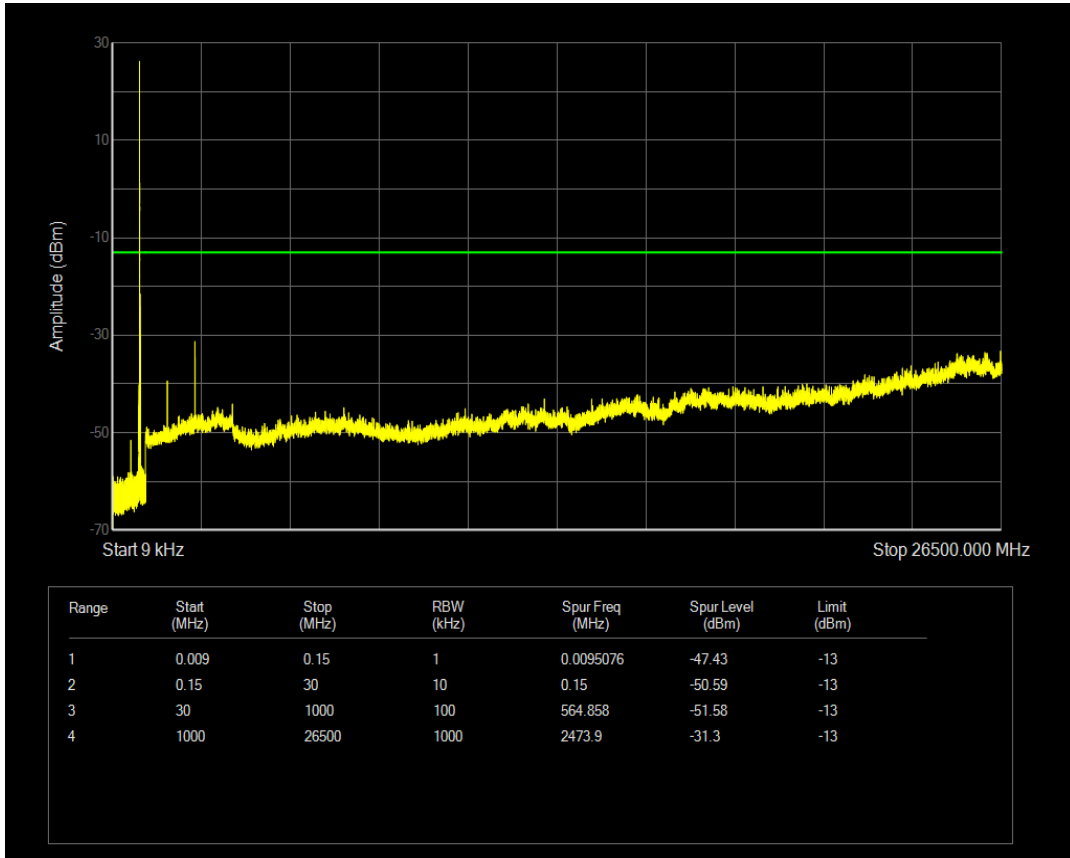

Band26(824-849) QAM16 BW=10MHz Channel=26990 RB Size=50 Position=#0

Band26(824-849) QPSK BW=15MHz Channel=26865 RB Size=1 Position=#0

Band26(824-849) QPSK BW=15MHz Channel=26865 RB Size=75 Position=#0

Band26(824-849) QAM16 BW=15MHz Channel=26865 RB Size=1 Position=#0