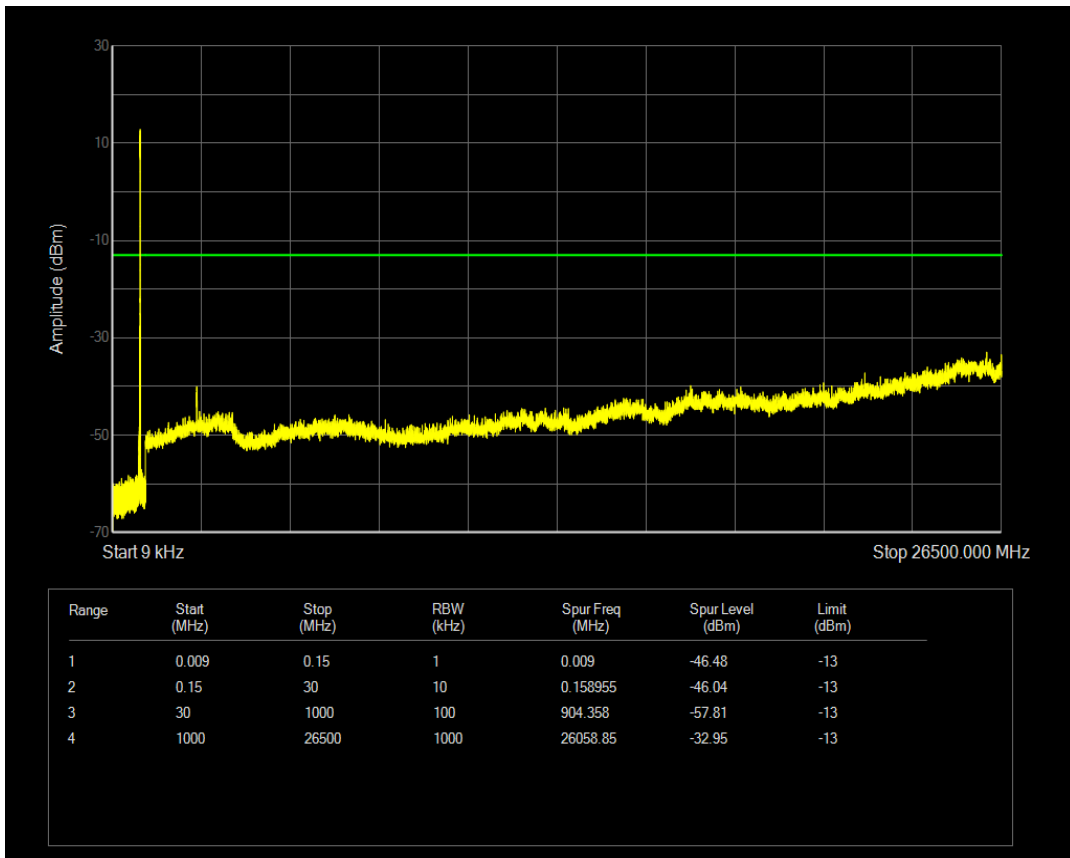

Band26(824-849) QAM16 BW=10MHz Channel=26990 RB Size=50 Position=#0

Band26(824-849) QPSK BW=15MHz Channel=26865 RB Size=1 Position=#0