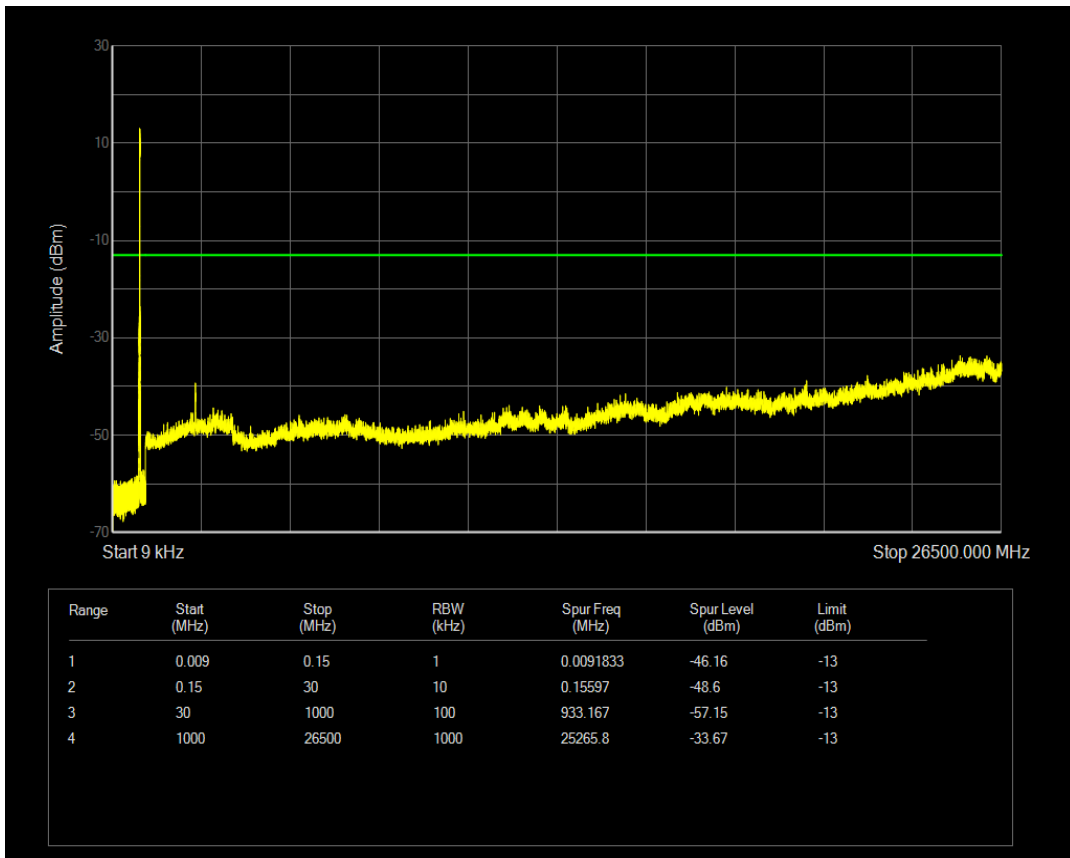

Band26(824-849) QAM16 BW=5MHz Channel=27015 RB Size=25 Position=#0

Band26(824-849) QPSK BW=10MHz Channel=26840 RB Size=1 Position=#0

Band26(824-849) QPSK BW=10MHz Channel=26840 RB Size=50 Position=#0

Band26(824-849) QAM16 BW=10MHz Channel=26840 RB Size=1 Position=#0

Band26(824-849) QAM16 BW=10MHz Channel=26840 RB Size=50 Position=#0

Band26(824-849) QPSK BW=10MHz Channel=26915 RB Size=1 Position=#0

Band26(824-849) QPSK BW=10MHz Channel=26915 RB Size=50 Position=#0

Band26(824-849) QAM16 BW=10MHz Channel=26915 RB Size=1 Position=#0