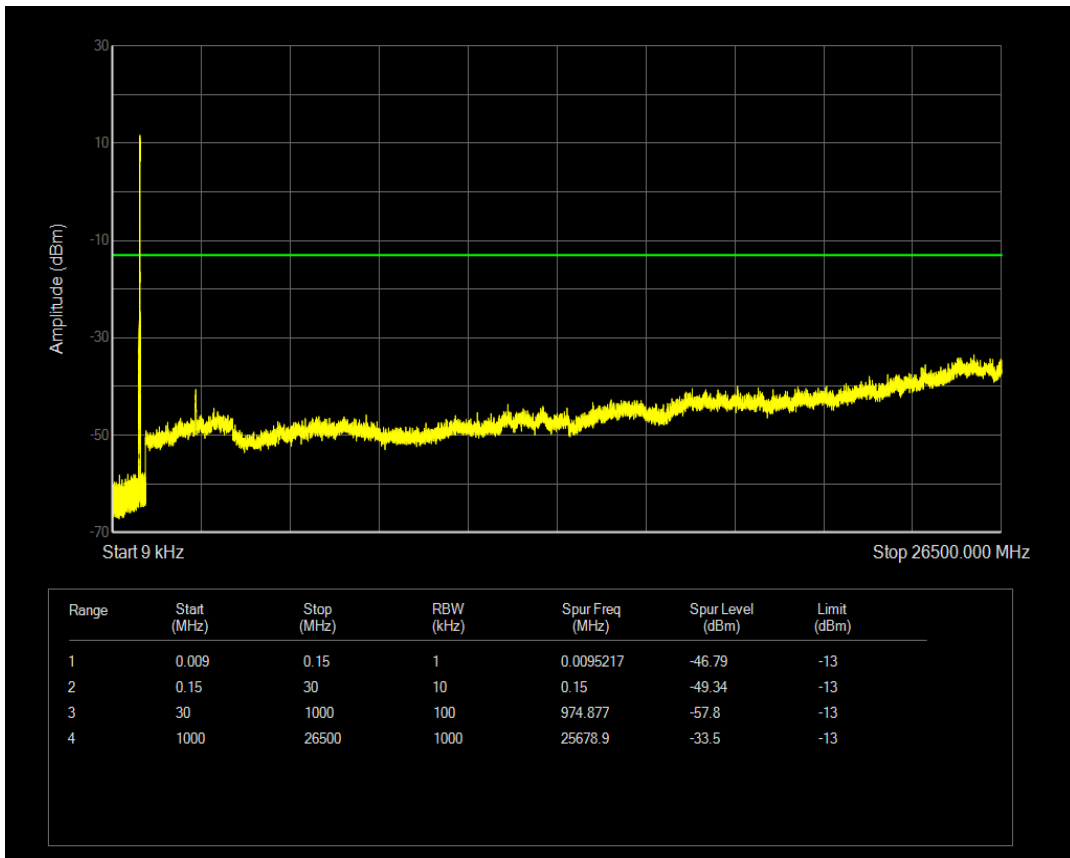

Band26(824-849) QPSK BW=15MHz Channel=26865 RB Size=75 Position=#0

Band26(824-849) QAM16 BW=15MHz Channel=26865 RB Size=1 Position=#0