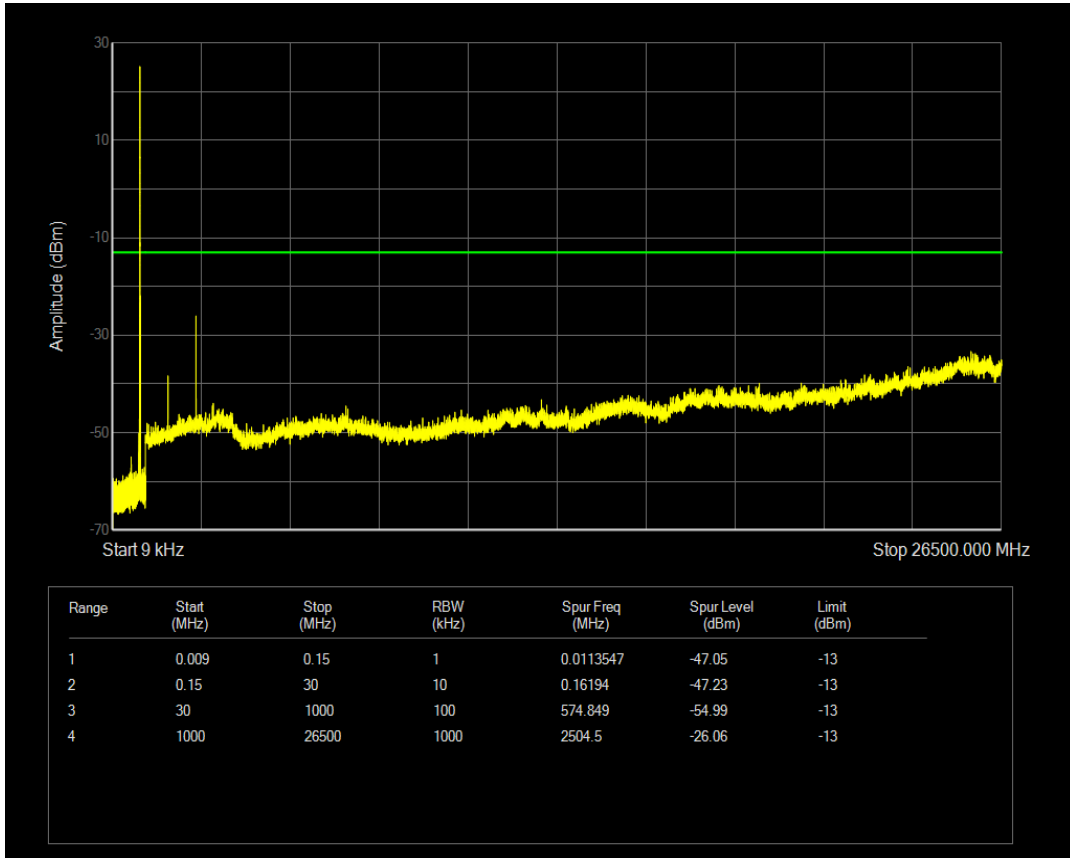

Band26(824-849) QPSK BW=15MHz Channel=26965 RB Size=1 Position=#0

Band26(824-849) QPSK BW=15MHz Channel=26965 RB Size=75 Position=#0