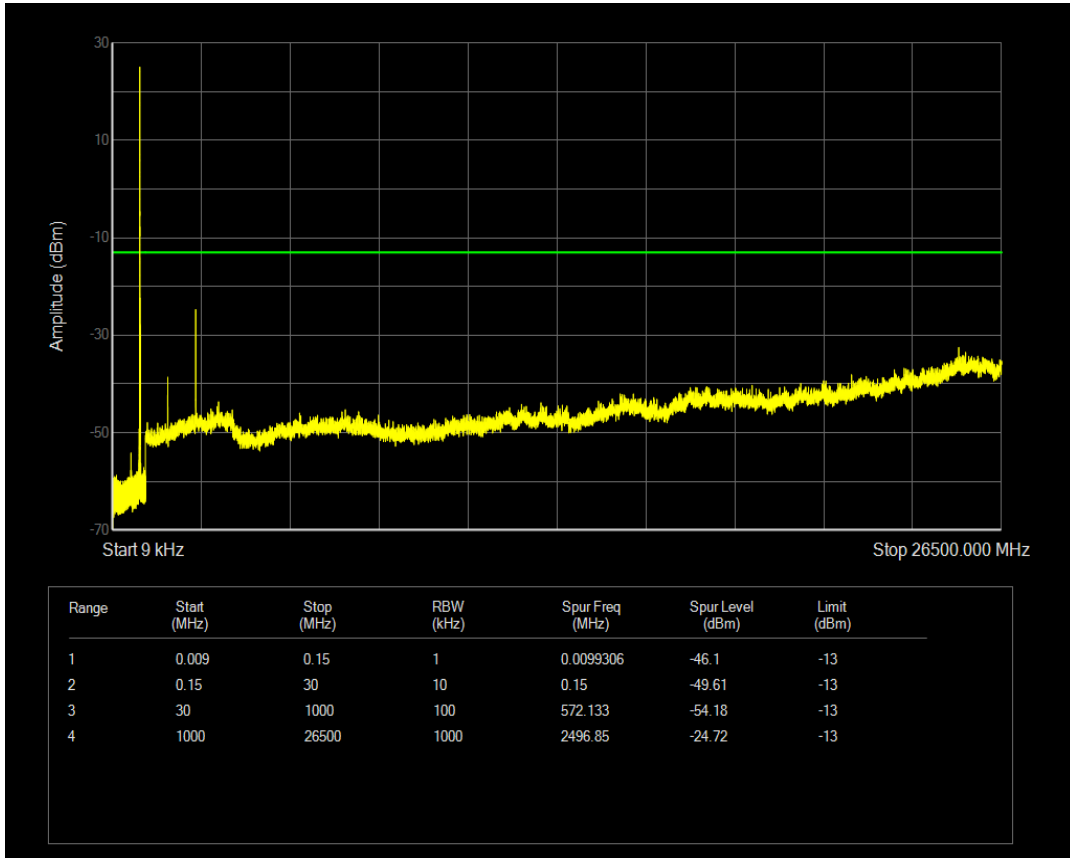

Band26(824-849) QAM16 BW=5MHz Channel=27015 RB Size=25 Position=#0

Band26(824-849) QPSK BW=10MHz Channel=26840 RB Size=1 Position=#0

Band26(824-849) QPSK BW=10MHz Channel=26840 RB Size=50 Position=#0

Band26(824-849) QAM16 BW=10MHz Channel=26840 RB Size=1 Position=#0

Band26(824-849) QAM16 BW=10MHz Channel=26840 RB Size=50 Position=#0

Band26(824-849) QPSK BW=10MHz Channel=26915 RB Size=1 Position=#0

Band26(824-849) QPSK BW=10MHz Channel=26915 RB Size=50 Position=#0

Band26(824-849) QAM16 BW=10MHz Channel=26915 RB Size=1 Position=#0