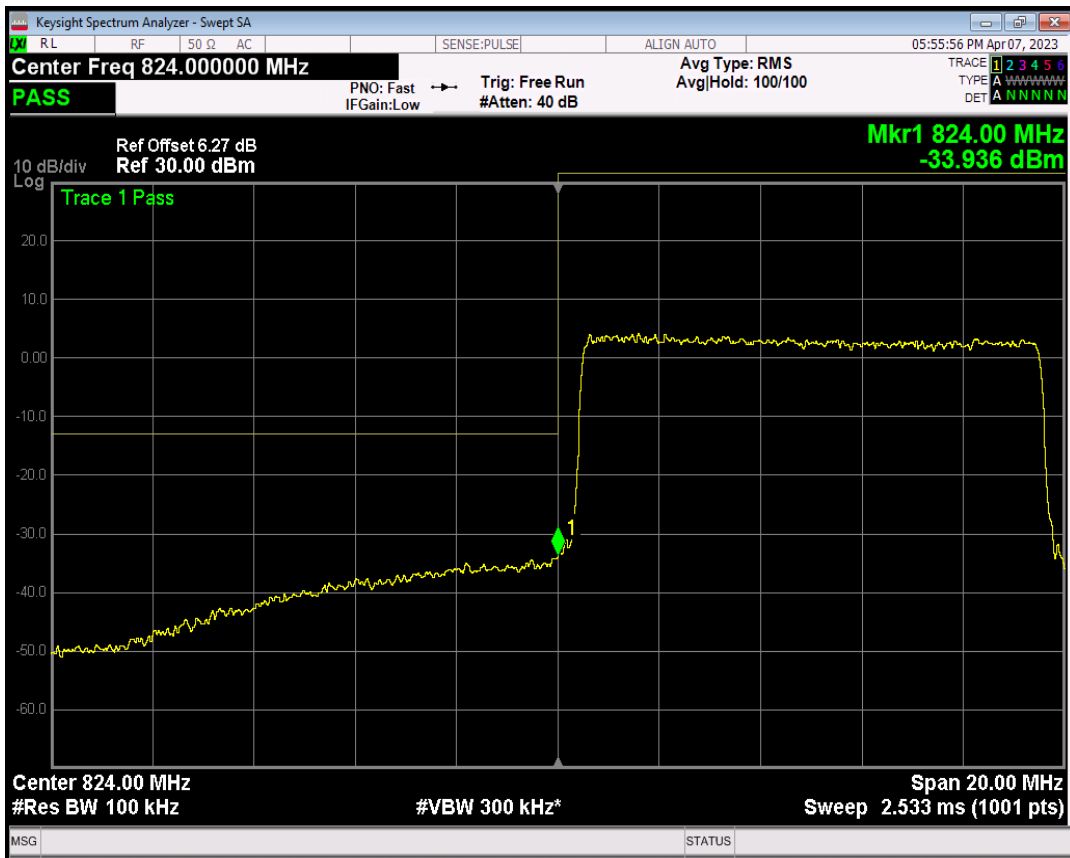

Band5 QPSK BW=10MHz Channel=20450 RB Size=1 Position=#Max

Band5 QPSK BW=10MHz Channel=20450 RB Size=50 Position=#0

Band5 QAM16 BW=10MHz Channel=20450 RB Size=1 Position=#0

Band5 QAM16 BW=10MHz Channel=20450 RB Size=1 Position=#Max

Band5 QAM16 BW=10MHz Channel=20450 RB Size=50 Position=#0

Band5 QPSK BW=10MHz Channel=20600 RB Size=1 Position=#0

Band5 QPSK BW=10MHz Channel=20600 RB Size=1 Position=#Max

Band5 QPSK BW=10MHz Channel=20600 RB Size=50 Position=#0