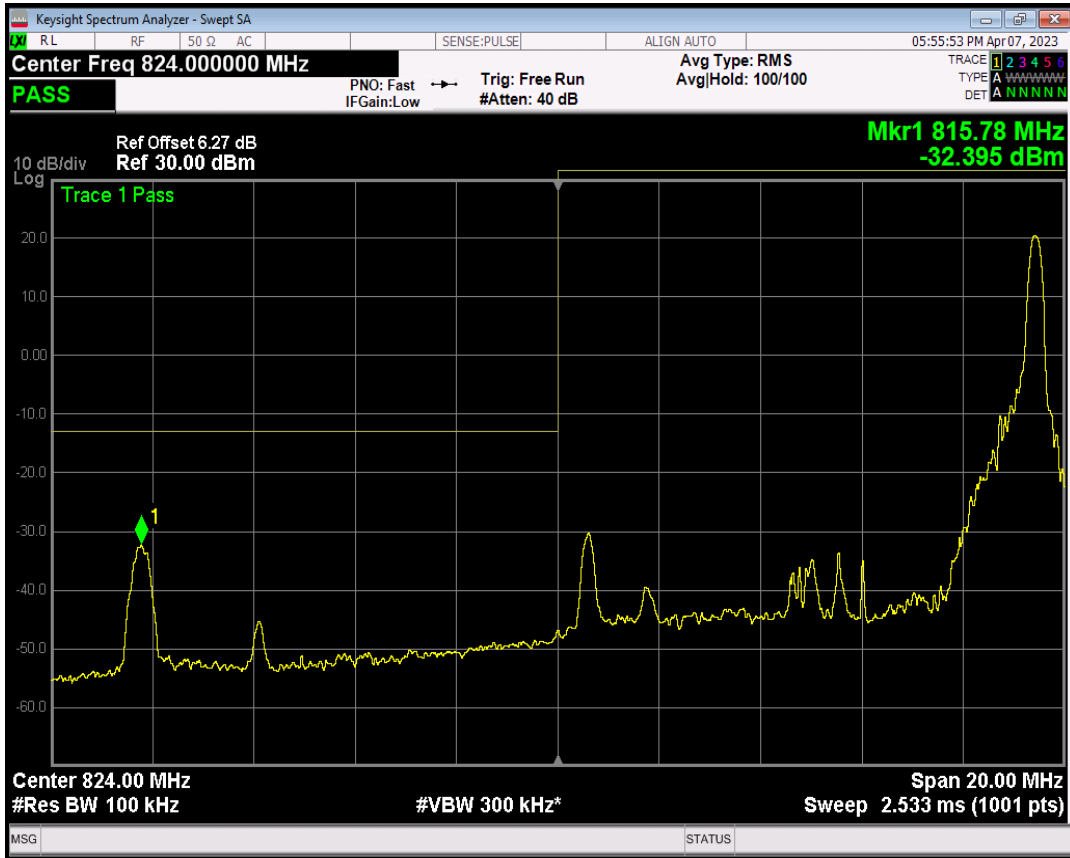

Band5 QPSK BW=10MHz Channel=20450 RB Size=1 Position=#Max

Band5 QPSK BW=10MHz Channel=20450 RB Size=50 Position=#0

Band5 QAM16 BW=10MHz Channel=20450 RB Size=1 Position=#0

Band5 QAM16 BW=10MHz Channel=20450 RB Size=1 Position=#Max

Band5 QAM16 BW=10MHz Channel=20450 RB Size=50 Position=#0

Band5 QPSK BW=10MHz Channel=20600 RB Size=1 Position=#0

Band5 QPSK BW=10MHz Channel=20600 RB Size=1 Position=#Max

Band5 QPSK BW=10MHz Channel=20600 RB Size=50 Position=#0