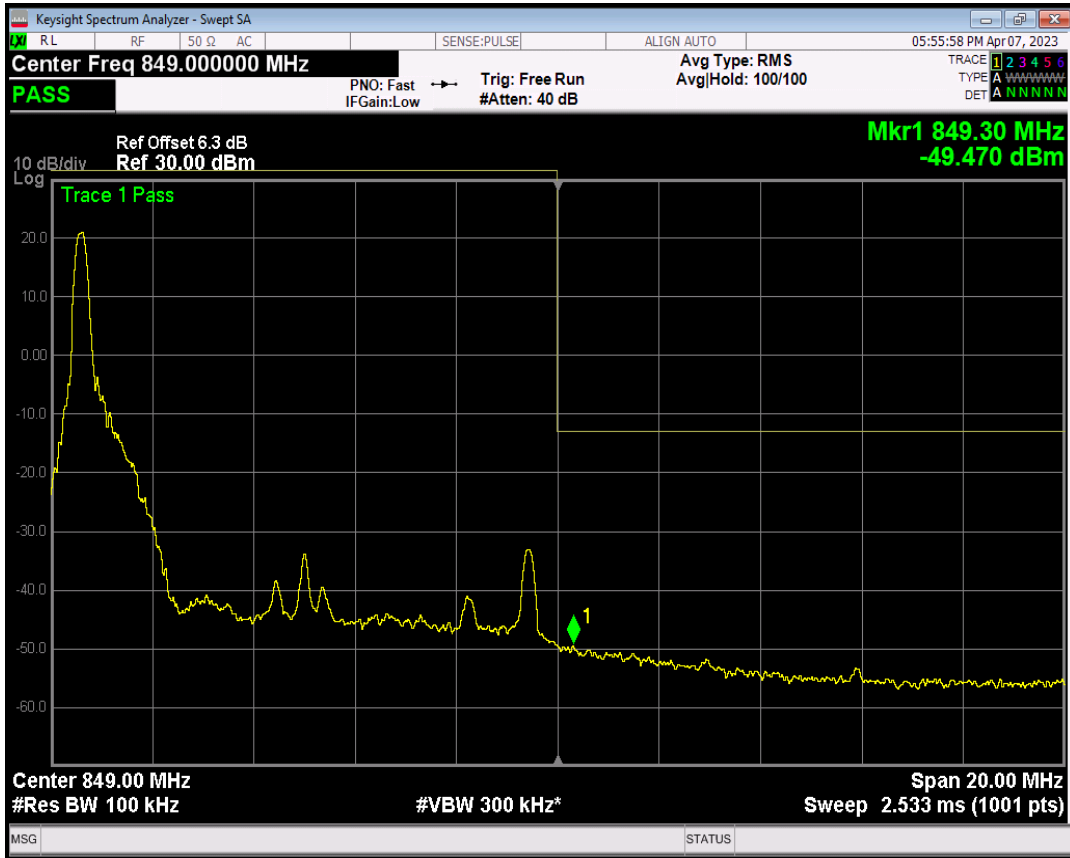

Band5 QPSK BW=10MHz Channel=20450 RB Size=1 Position=#Max

Band5 QPSK BW=10MHz Channel=20450 RB Size=50 Position=#0

Band5 QAM16 BW=10MHz Channel=20450 RB Size=1 Position=#0

Band5 QAM16 BW=10MHz Channel=20450 RB Size=1 Position=#Max

Band5 QAM16 BW=10MHz Channel=20450 RB Size=50 Position=#0

Band5 QPSK BW=10MHz Channel=20600 RB Size=1 Position=#0

Band5 QPSK BW=10MHz Channel=20600 RB Size=1 Position=#Max

Band5 QPSK BW=10MHz Channel=20600 RB Size=50 Position=#0