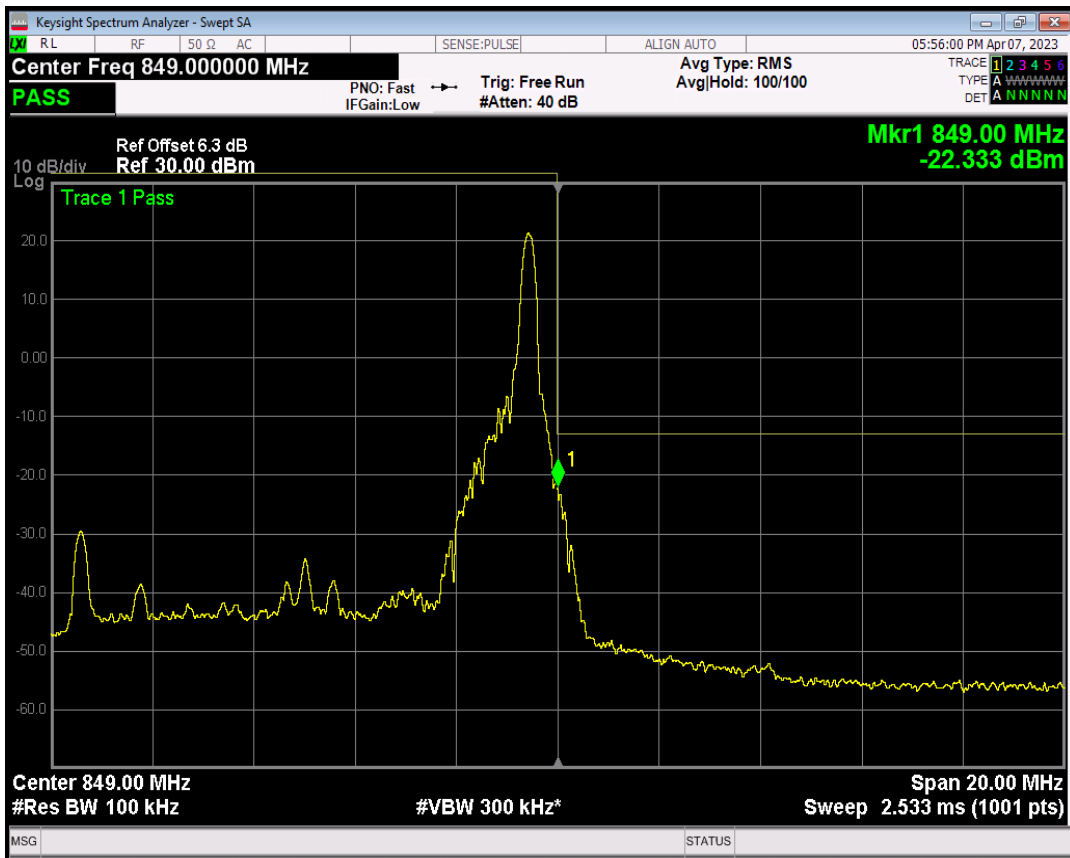

Band5 QPSK BW=10MHz Channel=20450 RB Size=1 Position=#Max

Band5 QPSK BW=10MHz Channel=20450 RB Size=50 Position=#0

Band5 QAM16 BW=10MHz Channel=20450 RB Size=1 Position=#0

Band5 QAM16 BW=10MHz Channel=20450 RB Size=1 Position=#Max

Band5 QAM16 BW=10MHz Channel=20450 RB Size=50 Position=#0

Band5 QPSK BW=10MHz Channel=20600 RB Size=1 Position=#0

Band5 QPSK BW=10MHz Channel=20600 RB Size=1 Position=#Max

Band5 QPSK BW=10MHz Channel=20600 RB Size=50 Position=#0