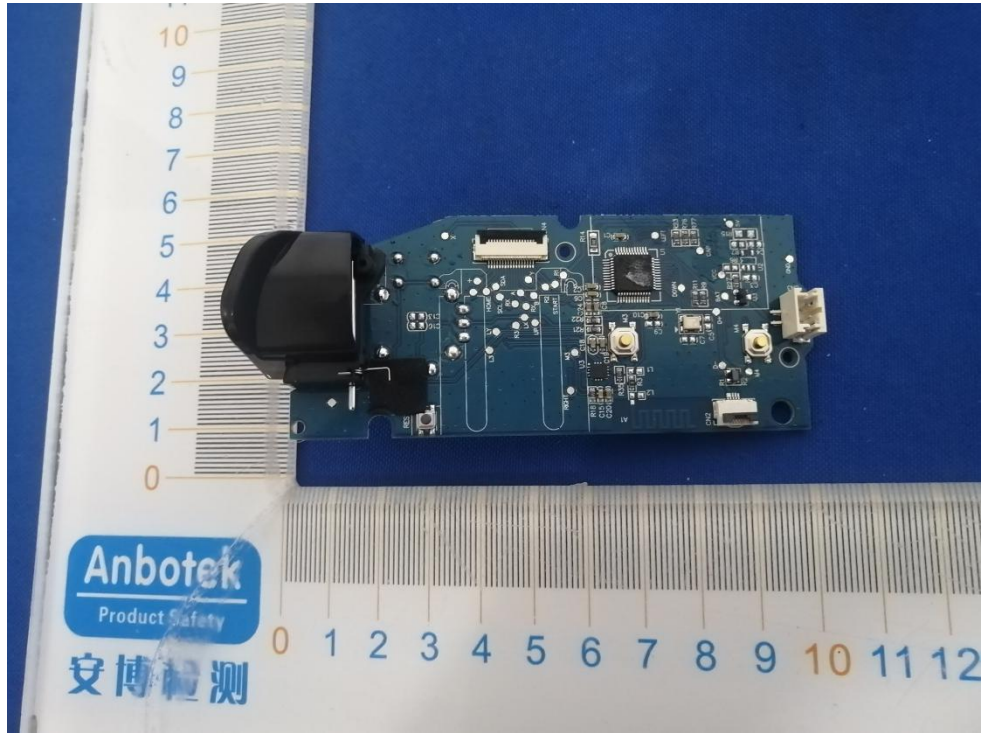

FCC ID: 2AQOPIX-SW156

ANT