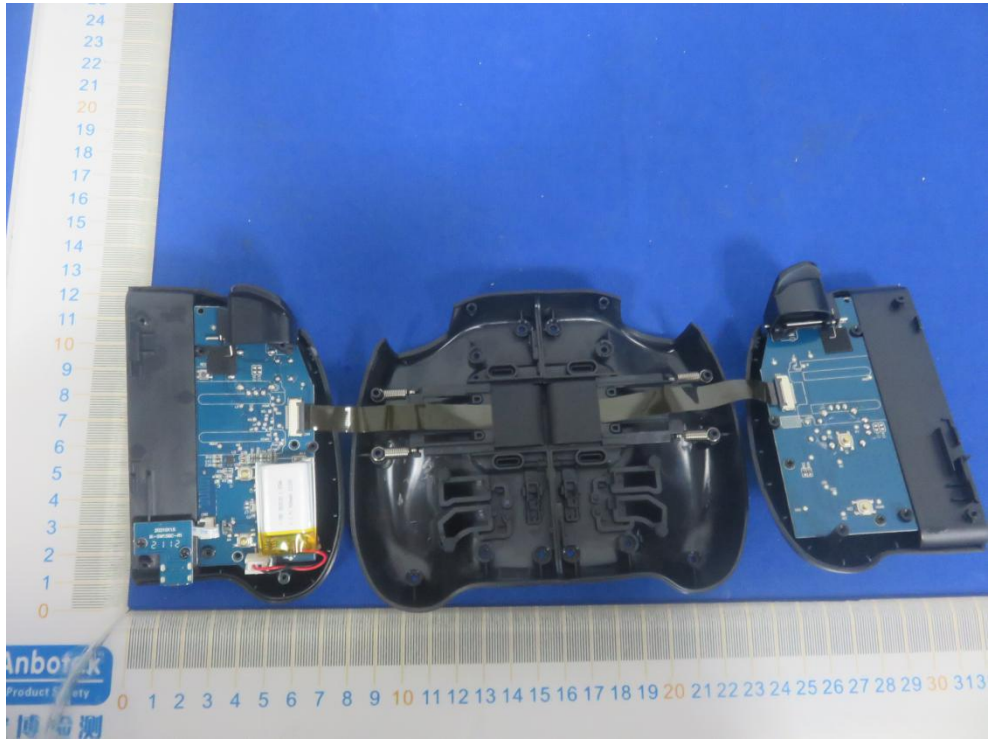

FCC ID: 2AQOPIX-SW156

ANT