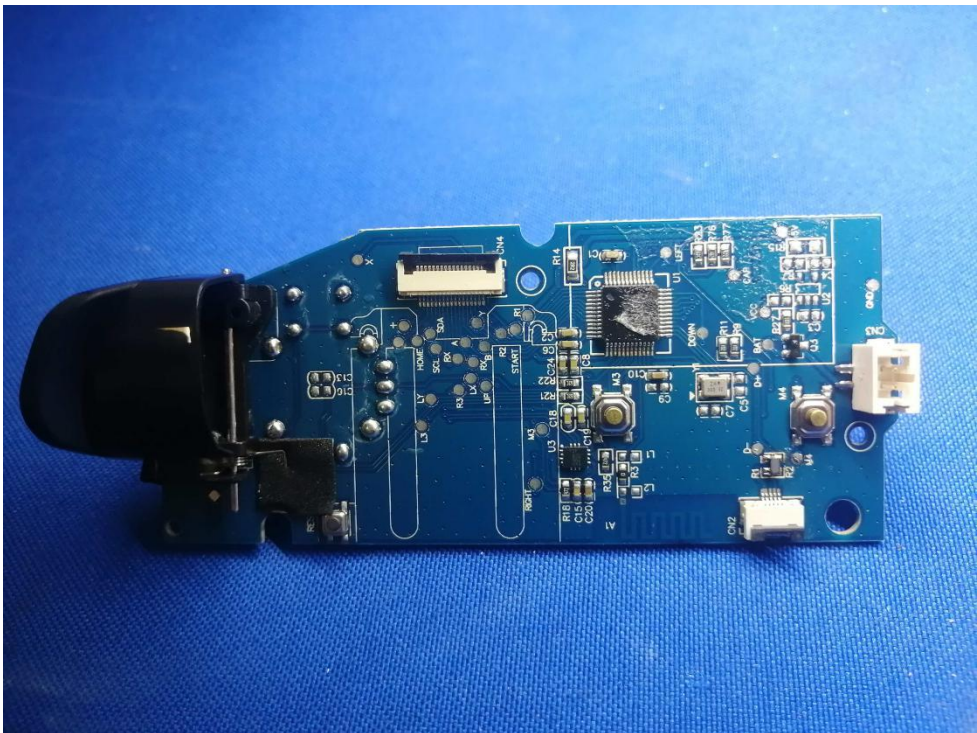

FCC ID: 2AQOPIX-SW156

ANT