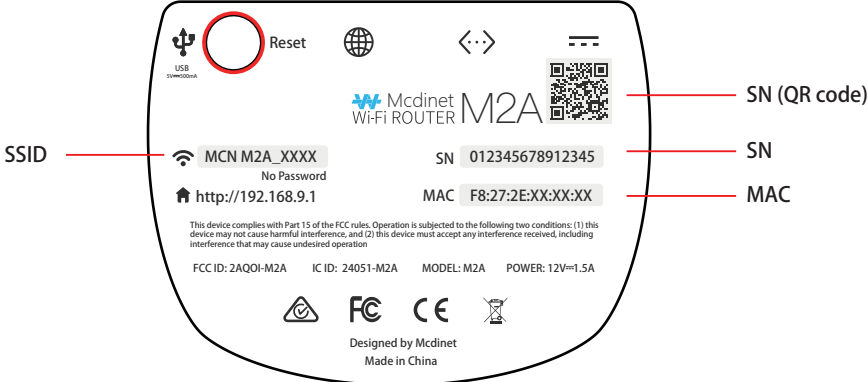

Mercku M2 Wi-Fi Router Label

66. 395*50. 721mm