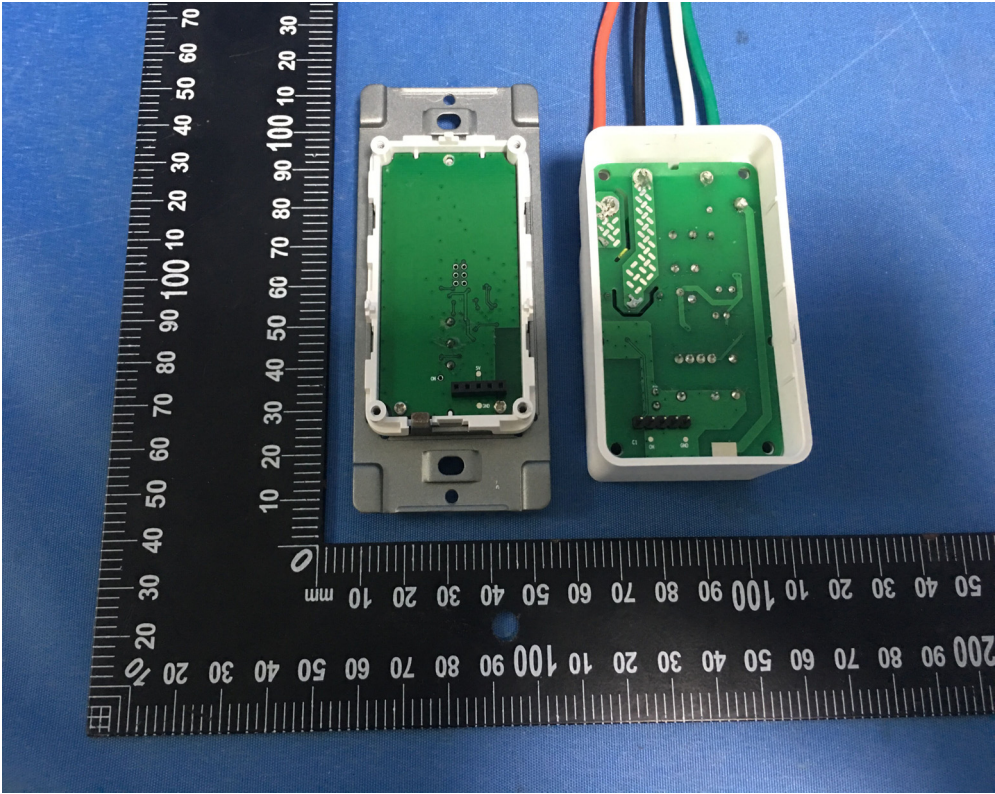

Model: SR41

**EUT – Internal View**

Antenna