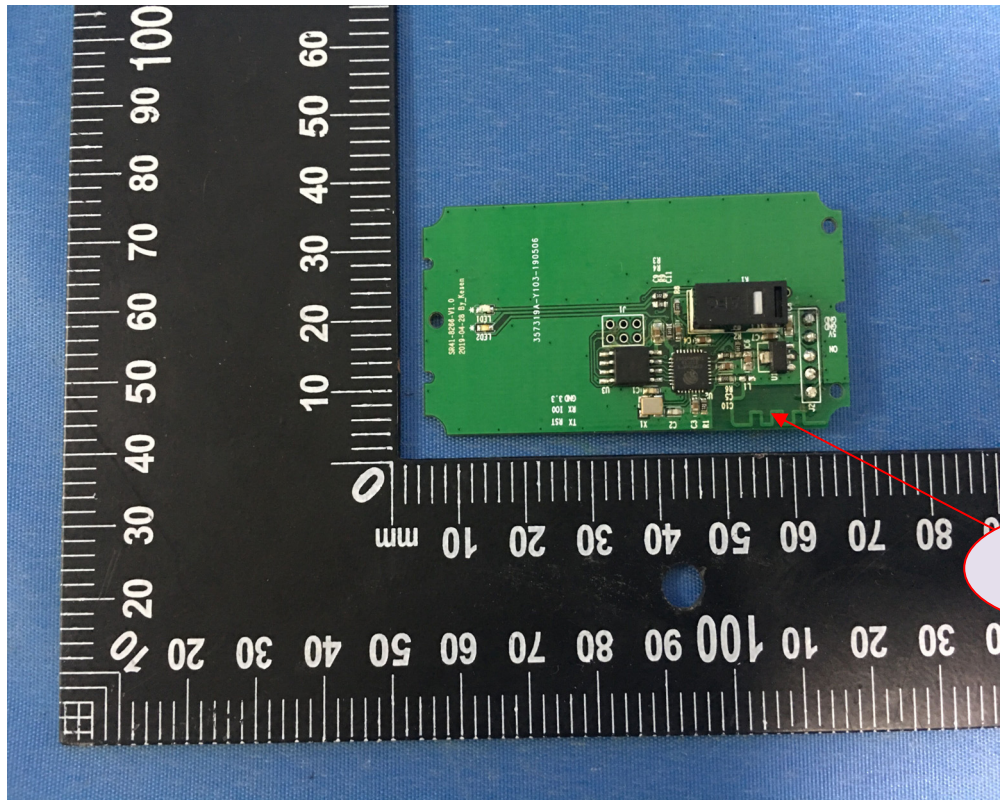

Model: SR41

**EUT – Internal View**

Antenna