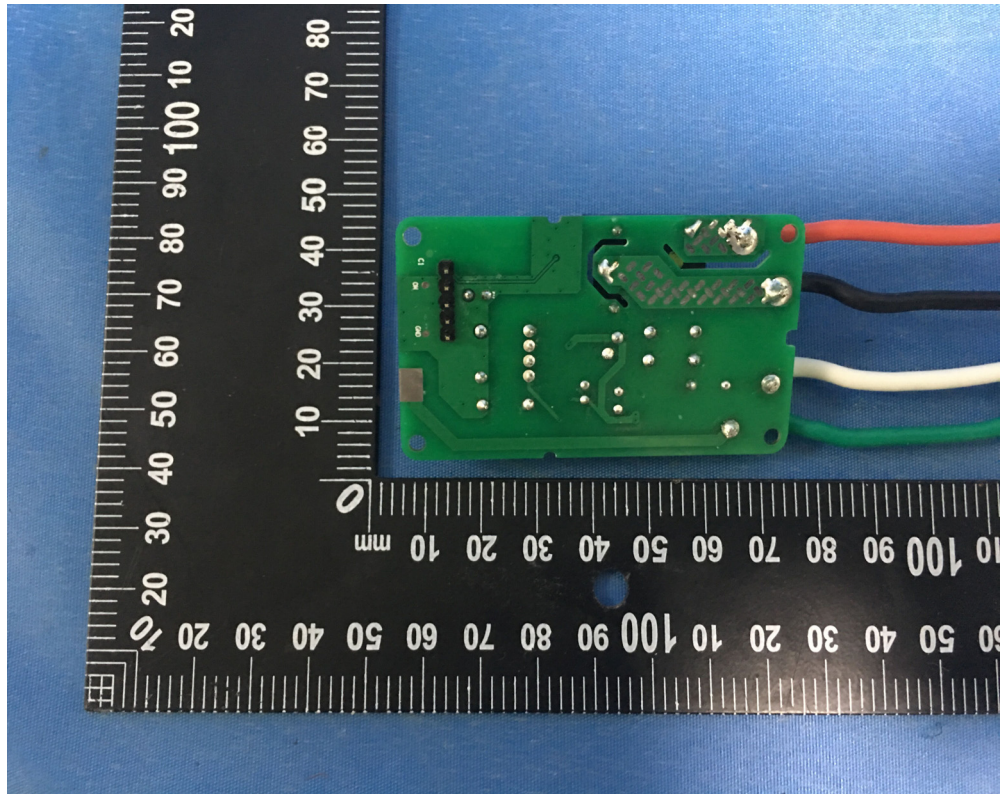

Model: SR41

**EUT – Internal View**

Antenna