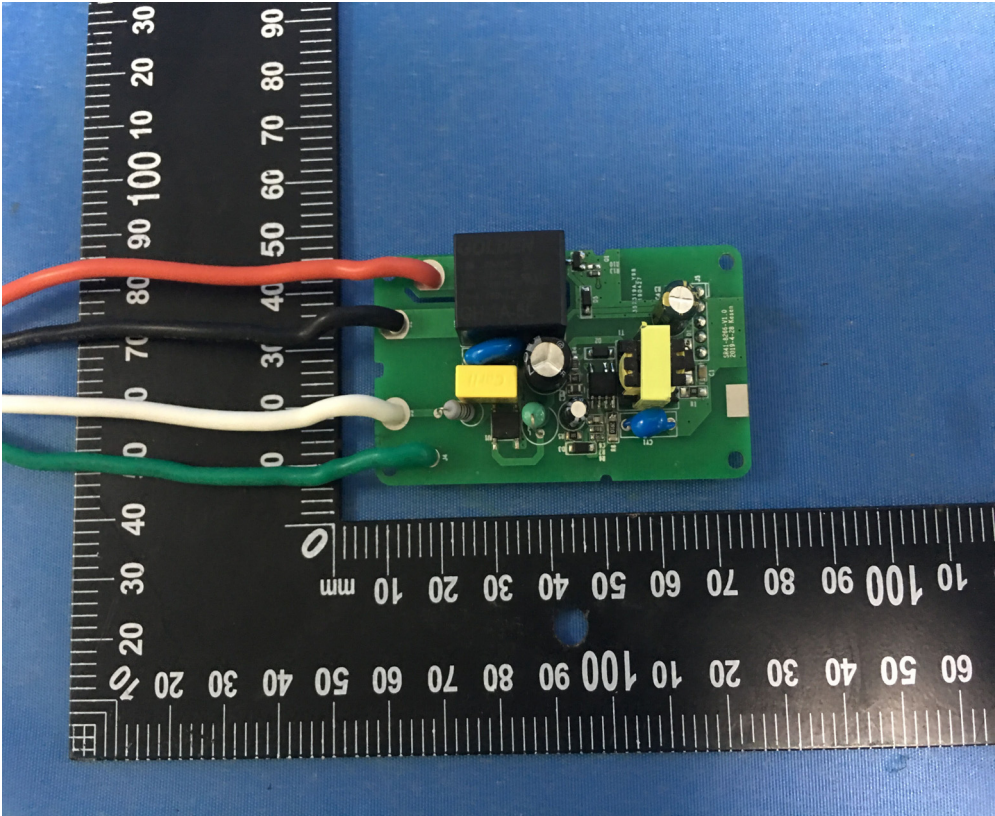

Model: SR41

**EUT – Internal View**

Antenna