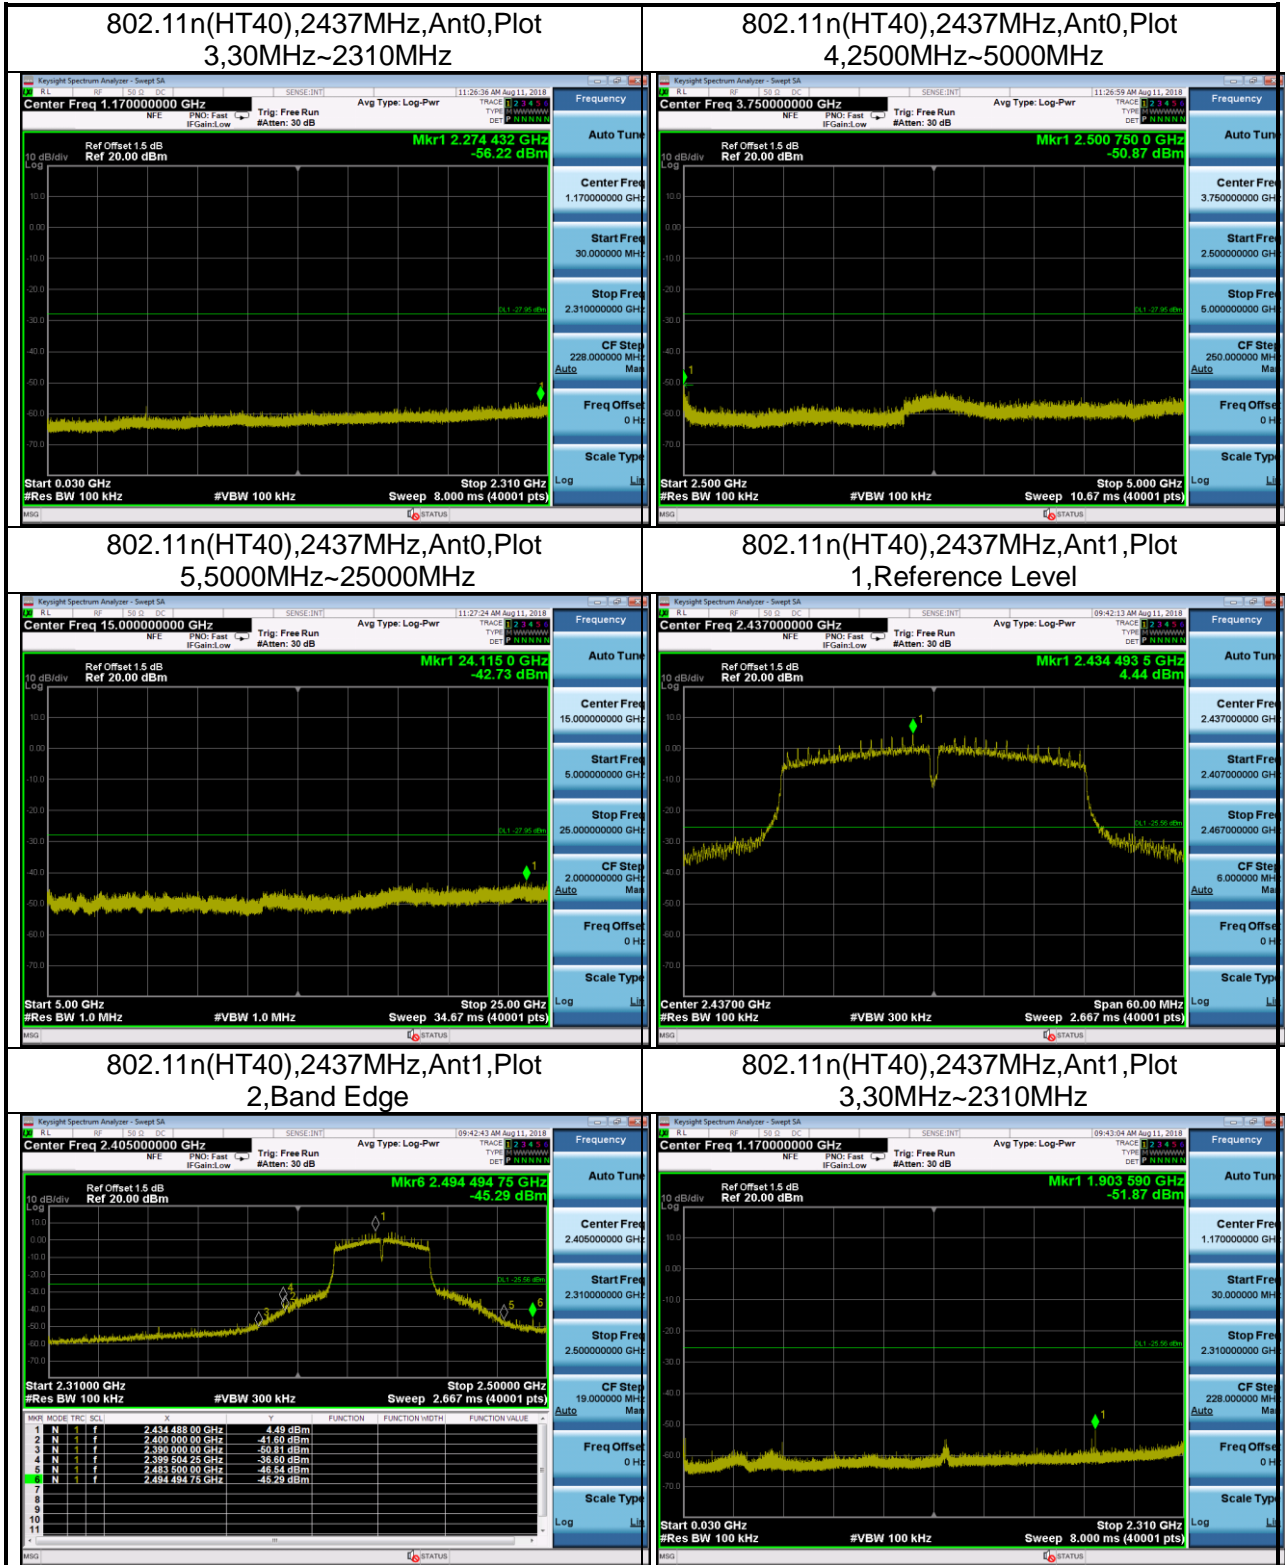

TEST REPORT

802.11n(HT40),2422MHz,Ant1,Plot
4,2500MHz~5000MHz

802.11n(HT40),2422MHz,Ant1,Plot
5,5000MHz~25000MHz

802.11n(HT40),2437MHz,Ant0,Plot
1,Reference Level

802.11n(HT40),2437MHz,Ant0,Plot
2,Band Edge