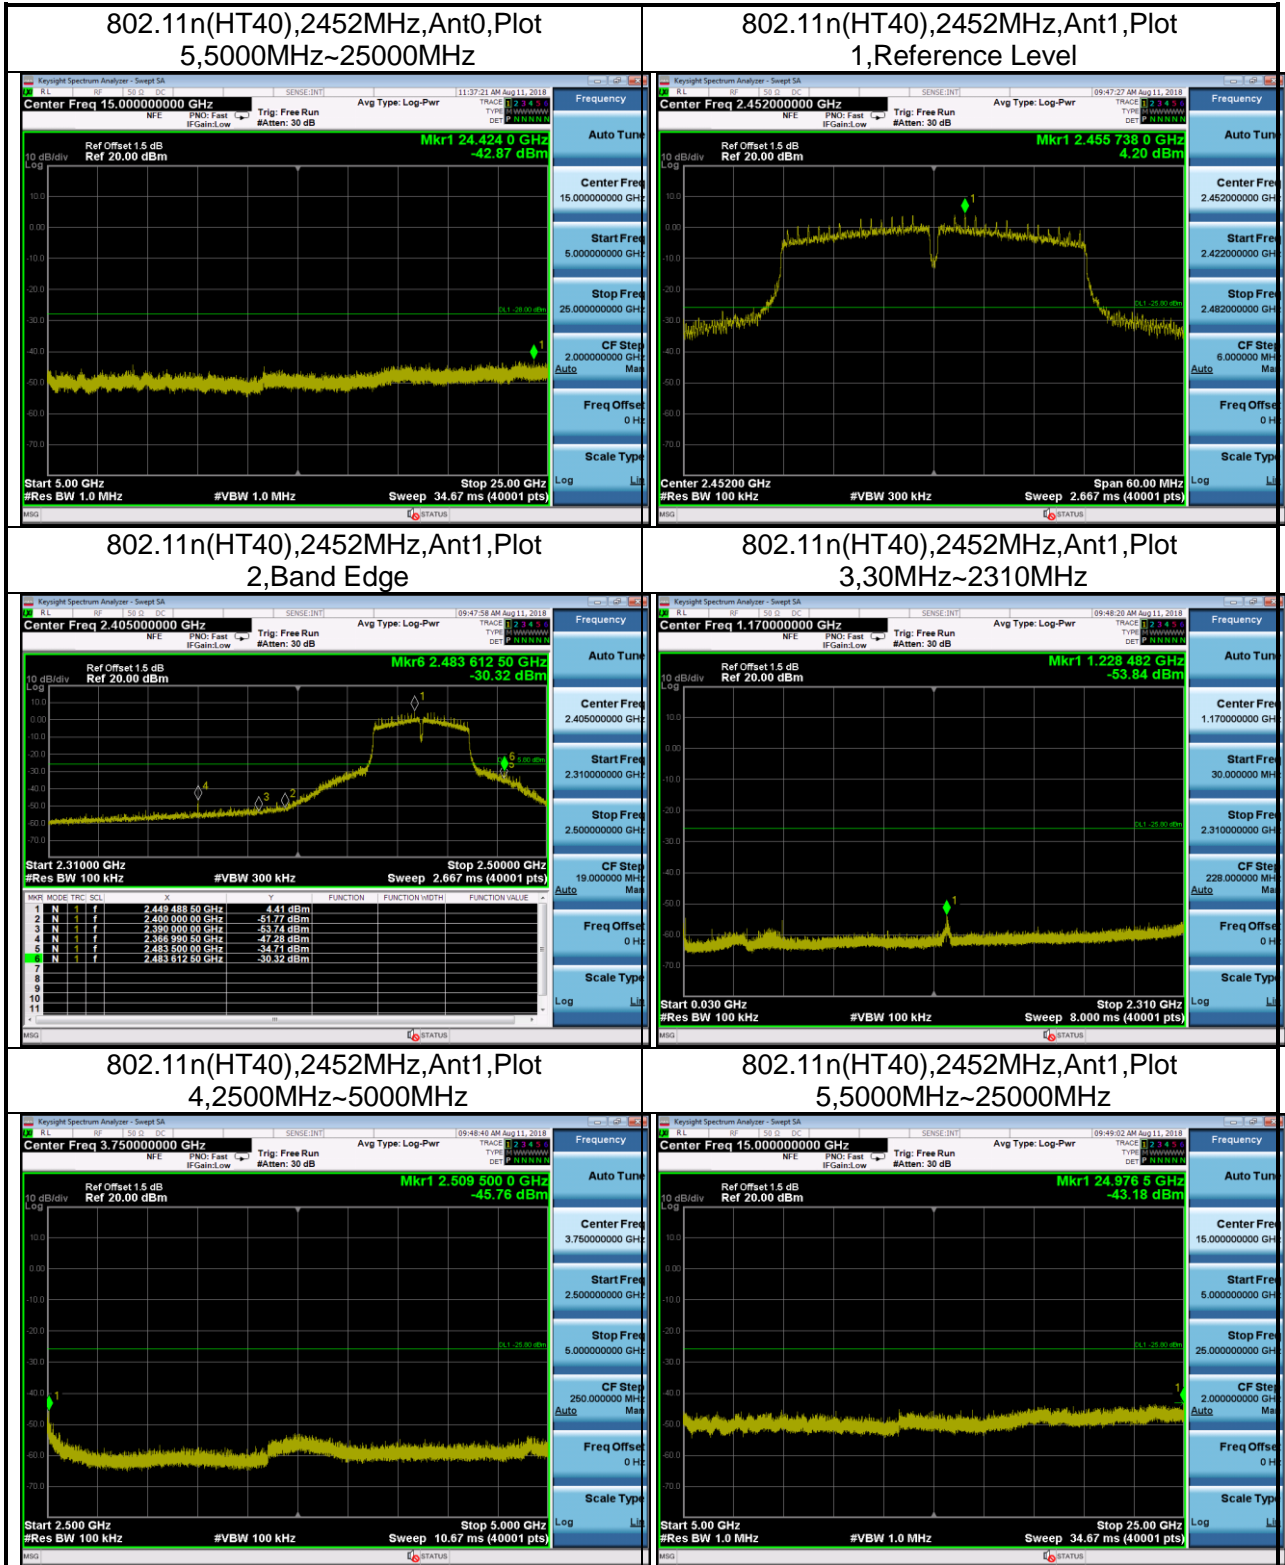

TEST REPORT

802.11n(HT40),2422MHz,Ant1,Plot
4,2500MHz~5000MHz

802.11n(HT40),2422MHz,Ant1,Plot
5,5000MHz~25000MHz

802.11n(HT40),2437MHz,Ant0,Plot
1,Reference Level

802.11n(HT40),2437MHz,Ant0,Plot
2,Band Edge

***** END *****