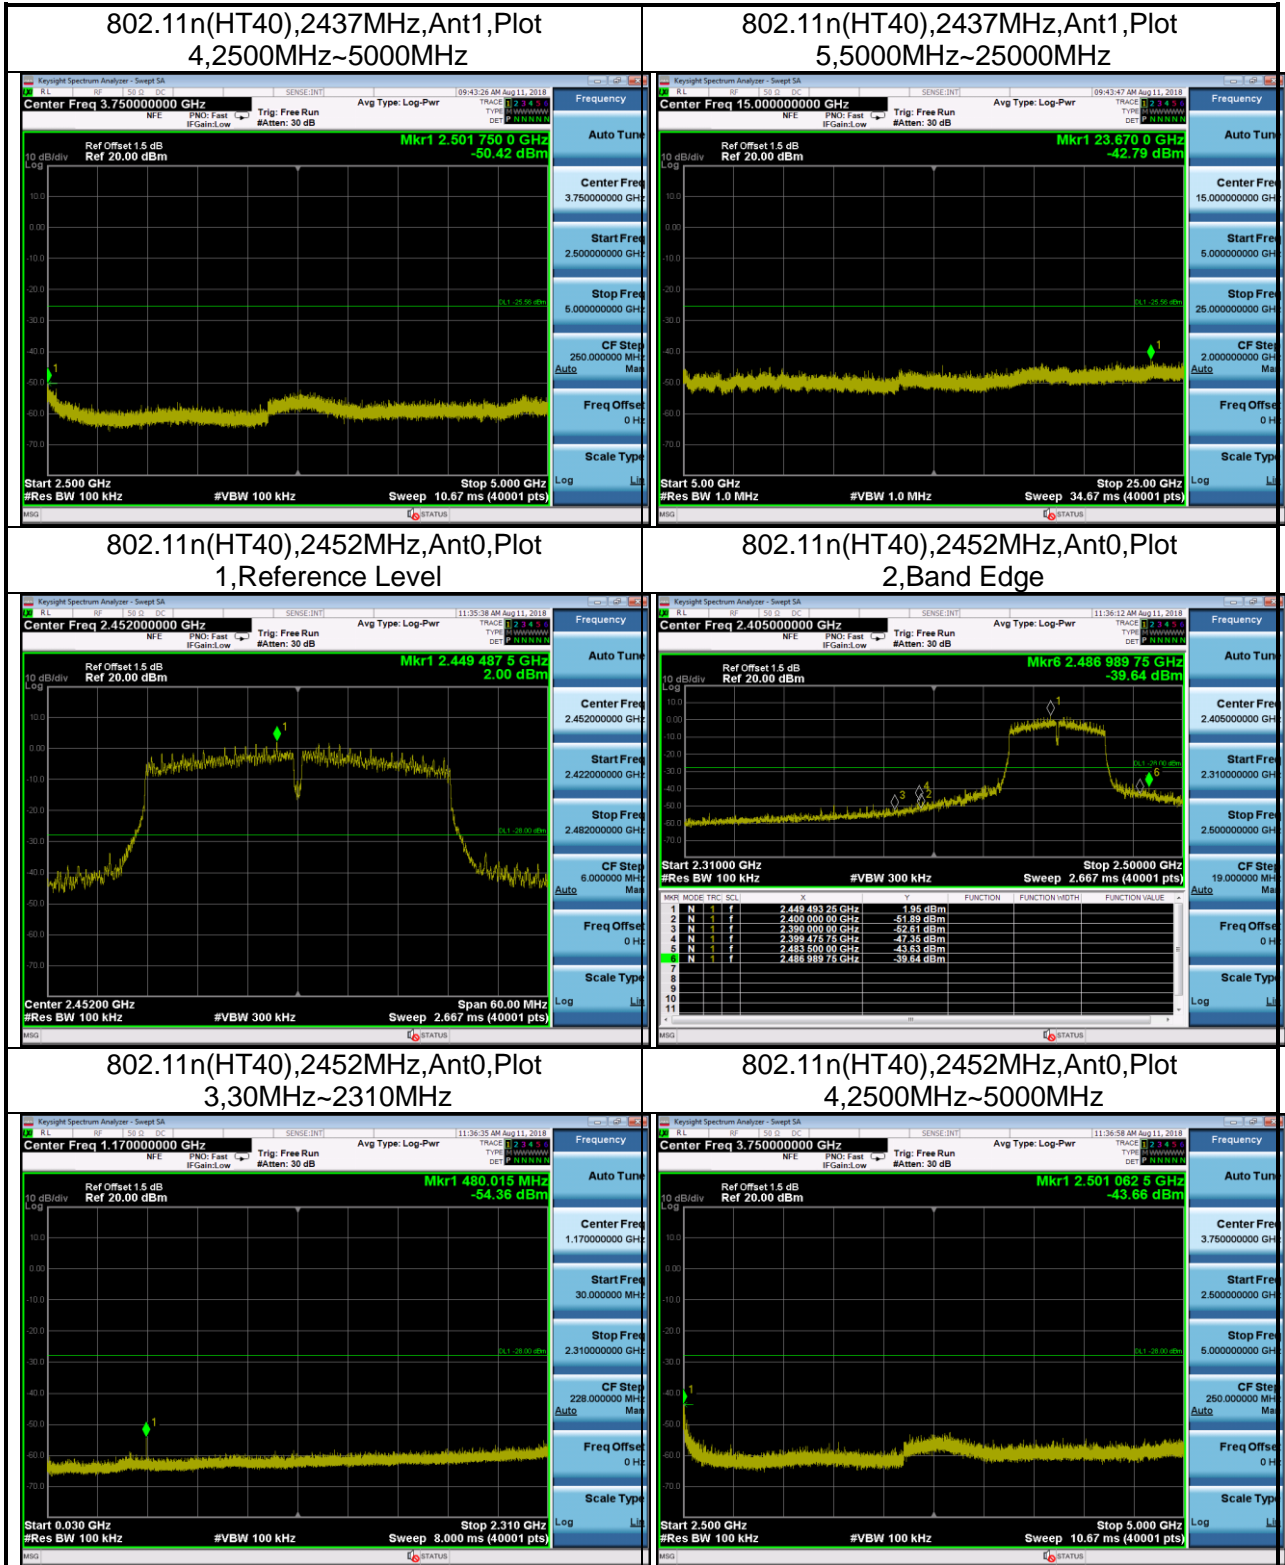

TEST REPORT

802.11n(HT40),2422MHz,Ant1,Plot
4,2500MHz~5000MHz

802.11n(HT40),2422MHz,Ant1,Plot
5,5000MHz~25000MHz

802.11n(HT40),2437MHz,Ant0,Plot
1,Reference Level

802.11n(HT40),2437MHz,Ant0,Plot
2,Band Edge

***** END *****