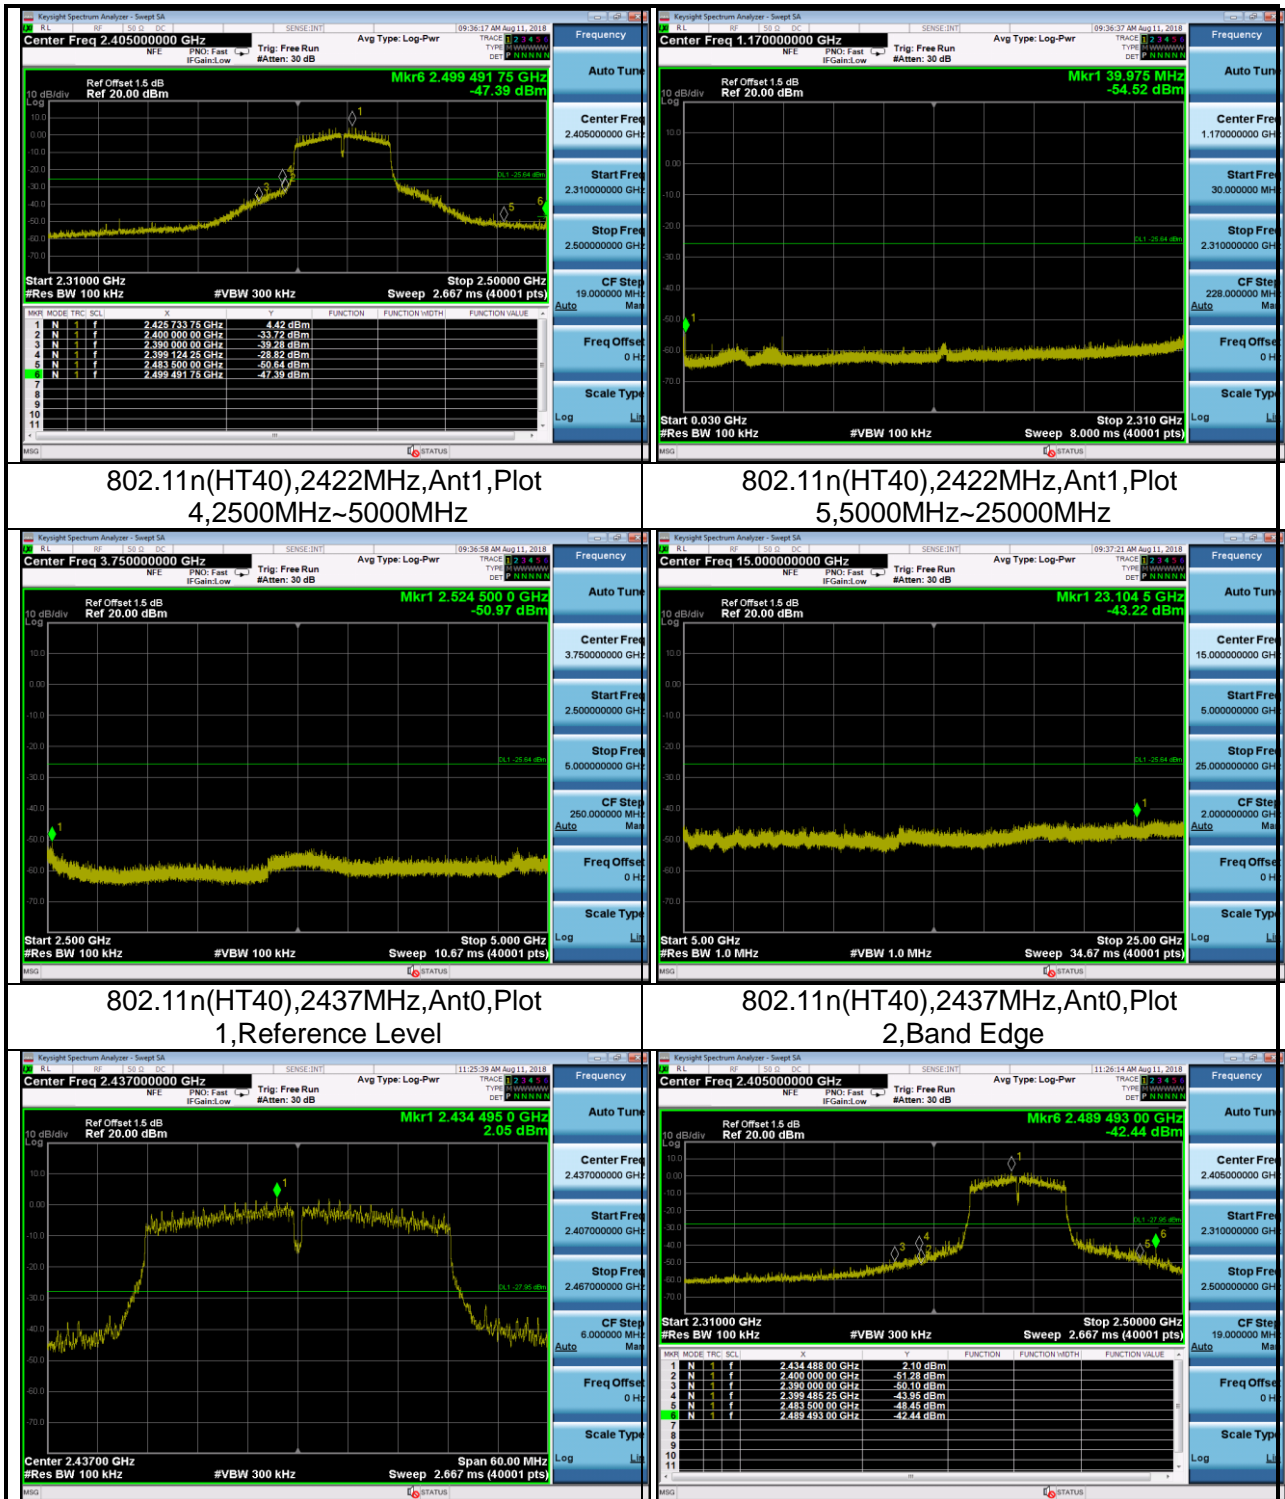

TEST REPORT

802.11n(HT40),2422MHz,Ant1,Plot
4,2500MHz~5000MHz

802.11n(HT40),2422MHz,Ant1,Plot
5,5000MHz~25000MHz

802.11n(HT40),2437MHz,Ant0,Plot
1,Reference Level

802.11n(HT40),2437MHz,Ant0,Plot
2,Band Edge