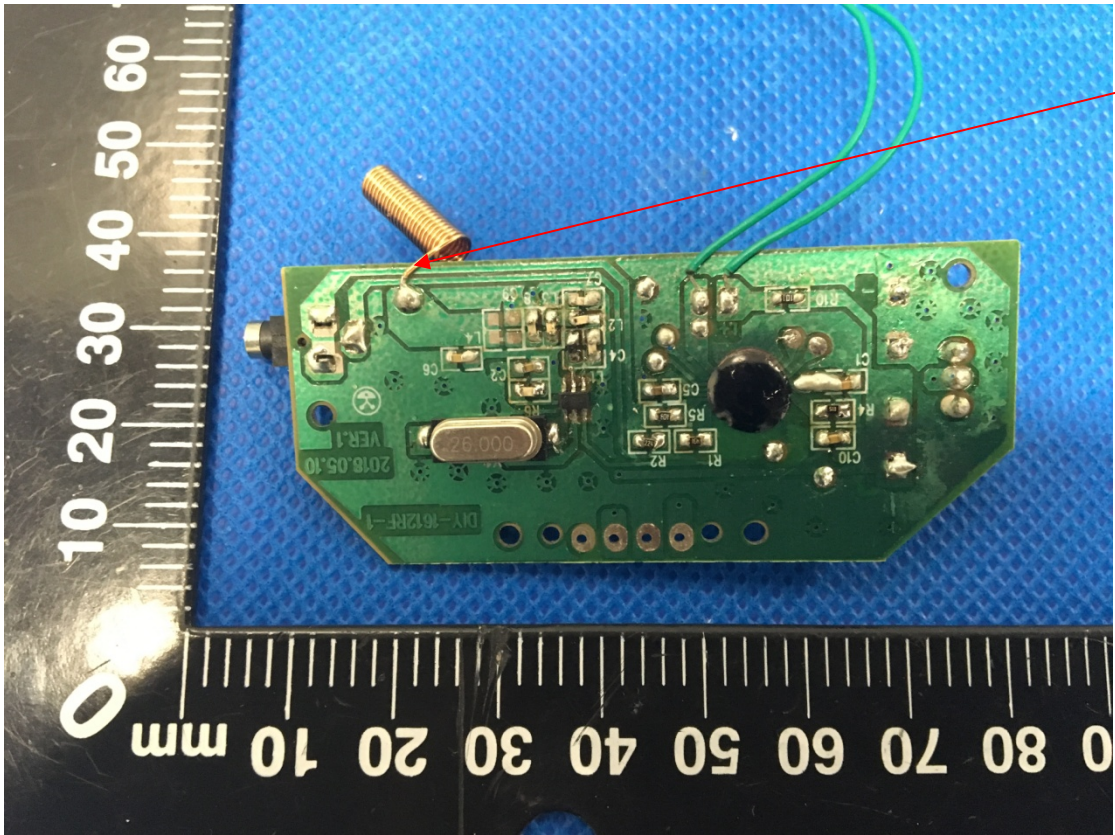

Test Model: DIY1612T

Antenna