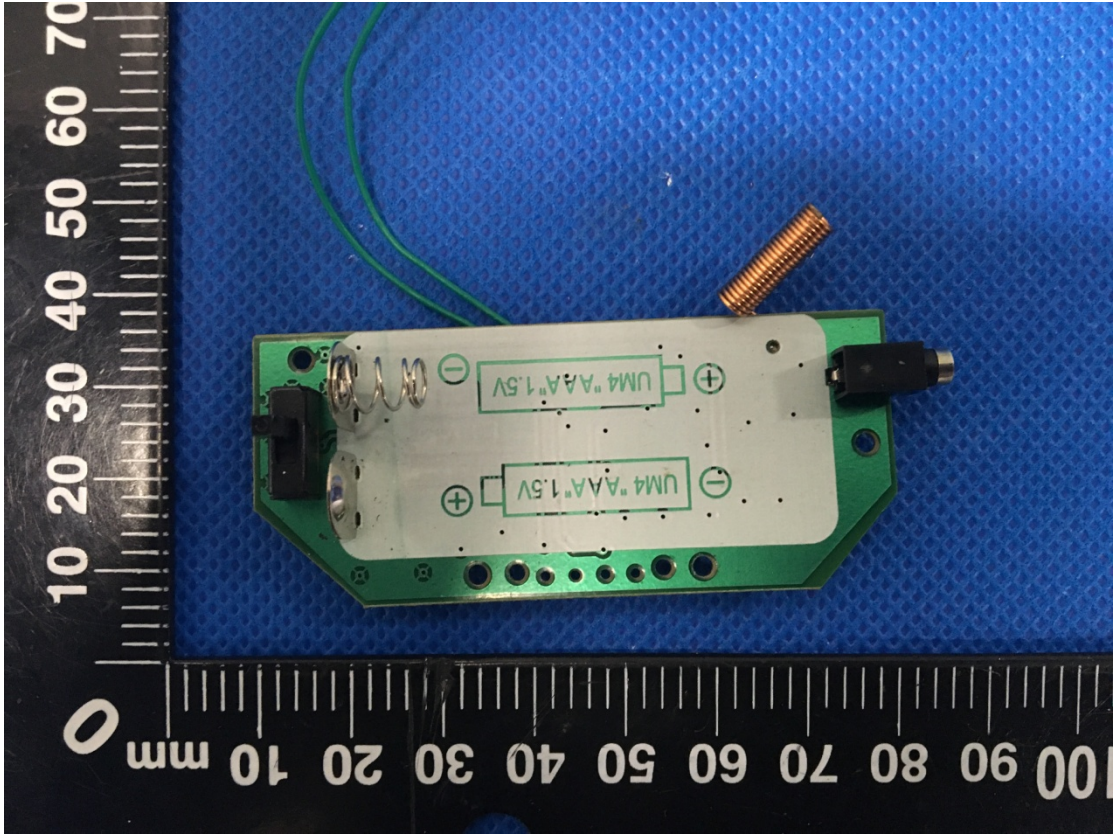

Test Model: DIY1612T

Antenna