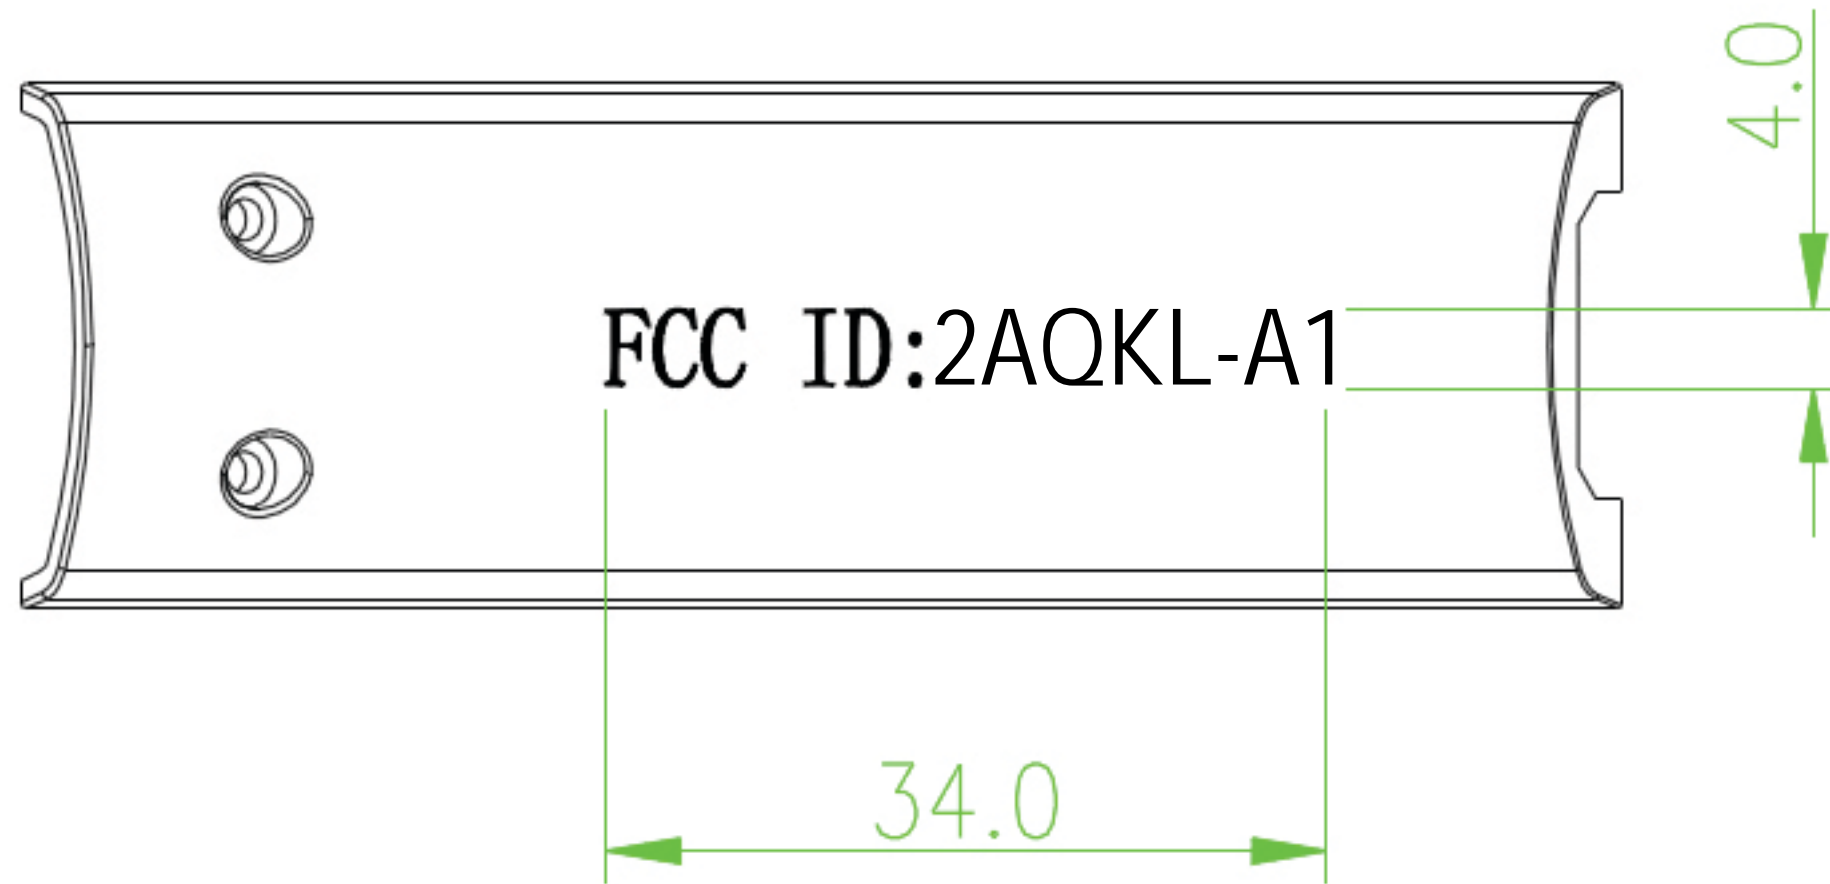

# 拉伸壁上盖

丝印要求:

字体: Khmer UI Regular 8pt

字体颜色: PANTONE877C