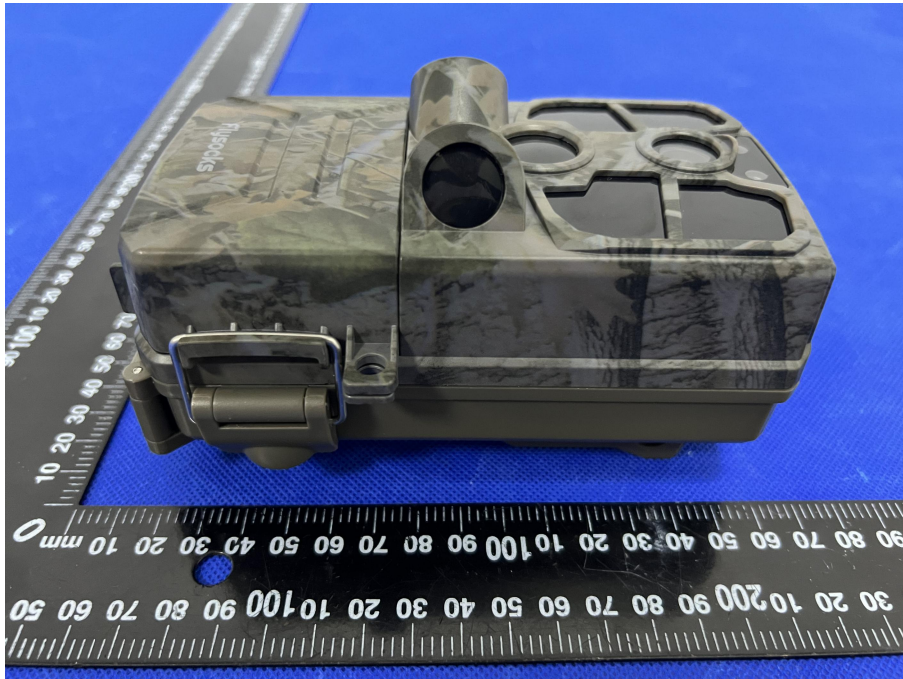

# EUT PHOTO(External Photos)

Test Mode: E306W

\*\*\*\*\* END OF REPORT \*\*\*\*\*