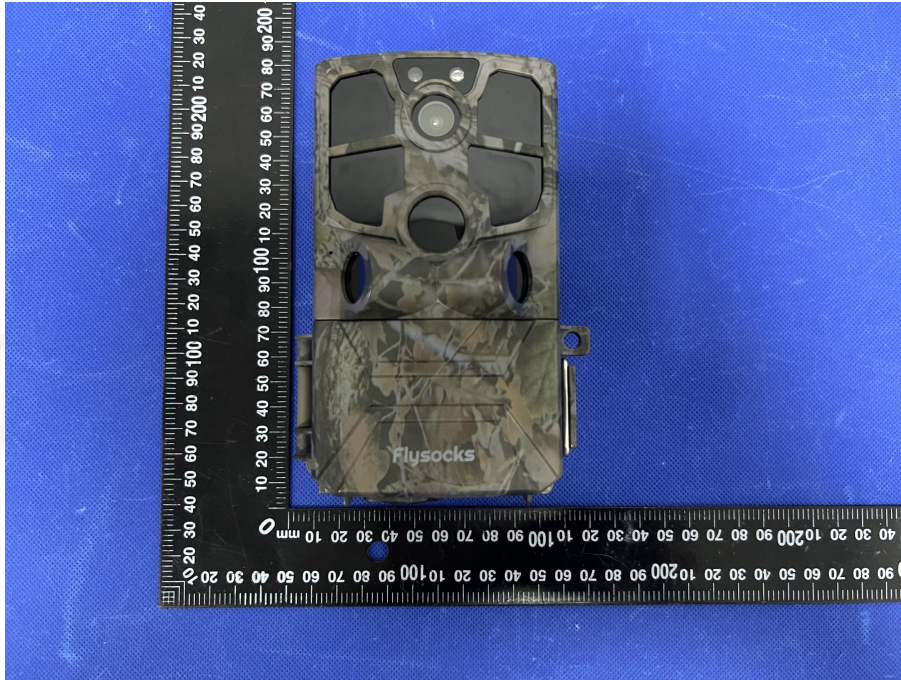

# EUT PHOTO(External Photos)

Test Mode: E306W

\*\*\*\*\* END OF REPORT \*\*\*\*\*