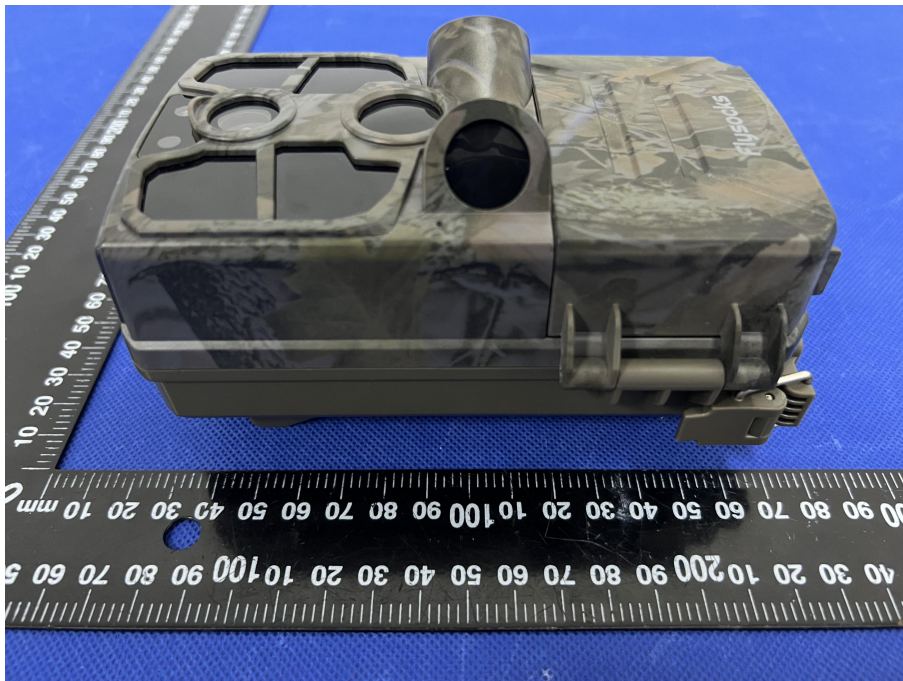

# EUT PHOTO(External Photos)

Test Mode: E306W

\*\*\*\*\* END OF REPORT \*\*\*\*\*