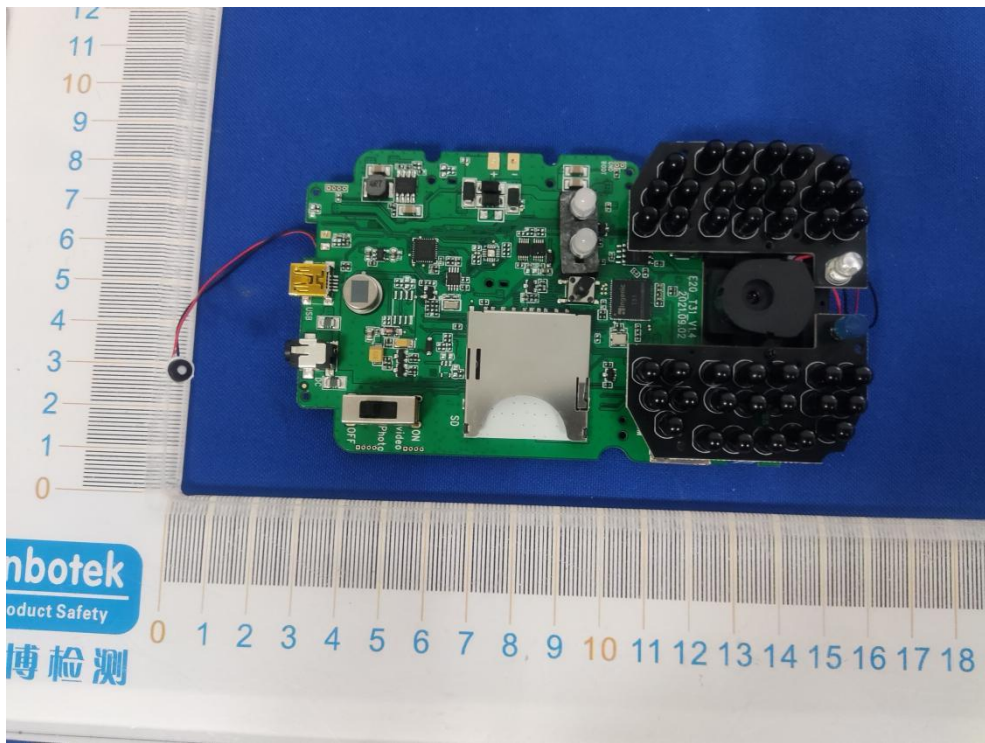

FCC ID: 2AQKA-E20G

ANT