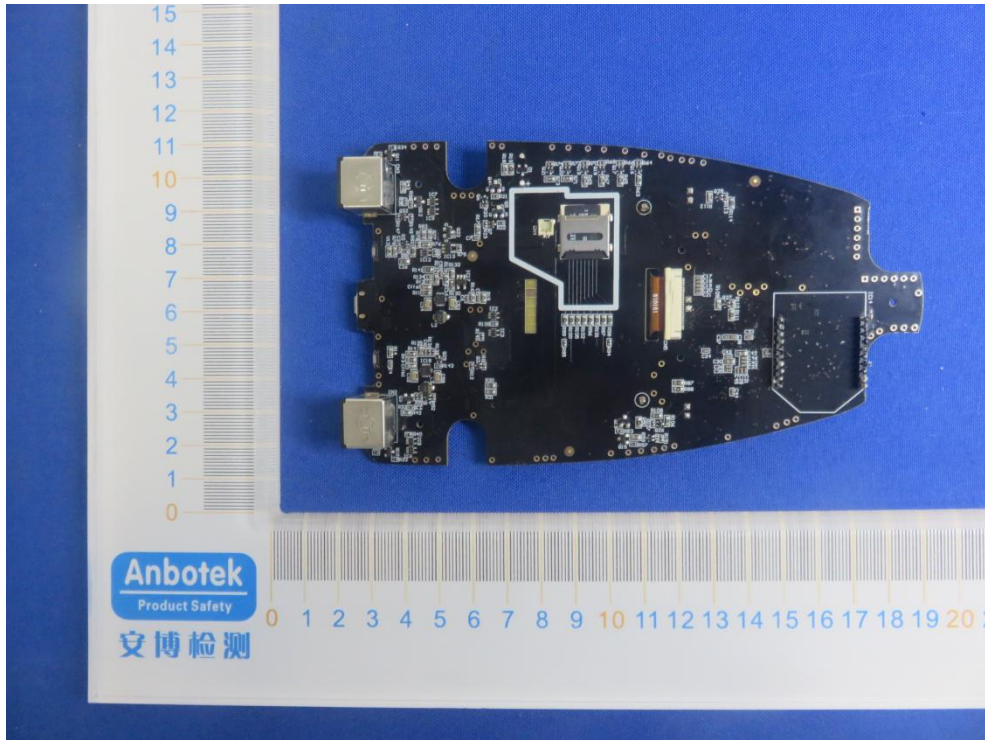

FCC ID: 2AQJC-SMARTHUB

- LiPo 683860

+ 3.7V 1800mAh