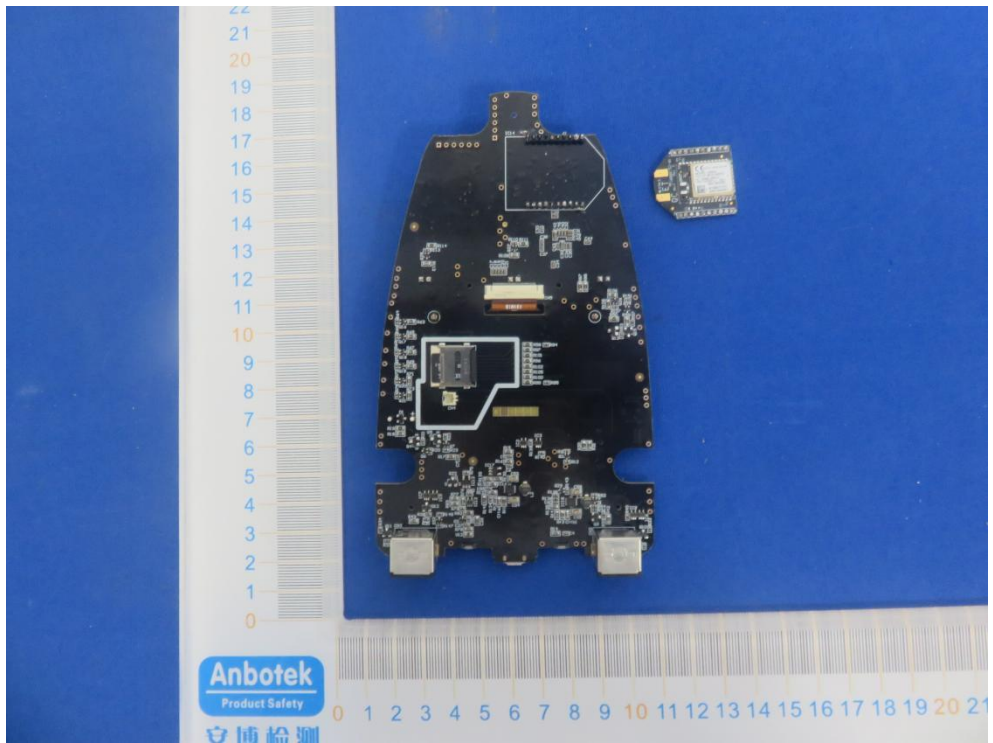

FCC ID: 2AQJC-SMARTHUB

- LiPo 683860

+ 3.7V 1800mAh