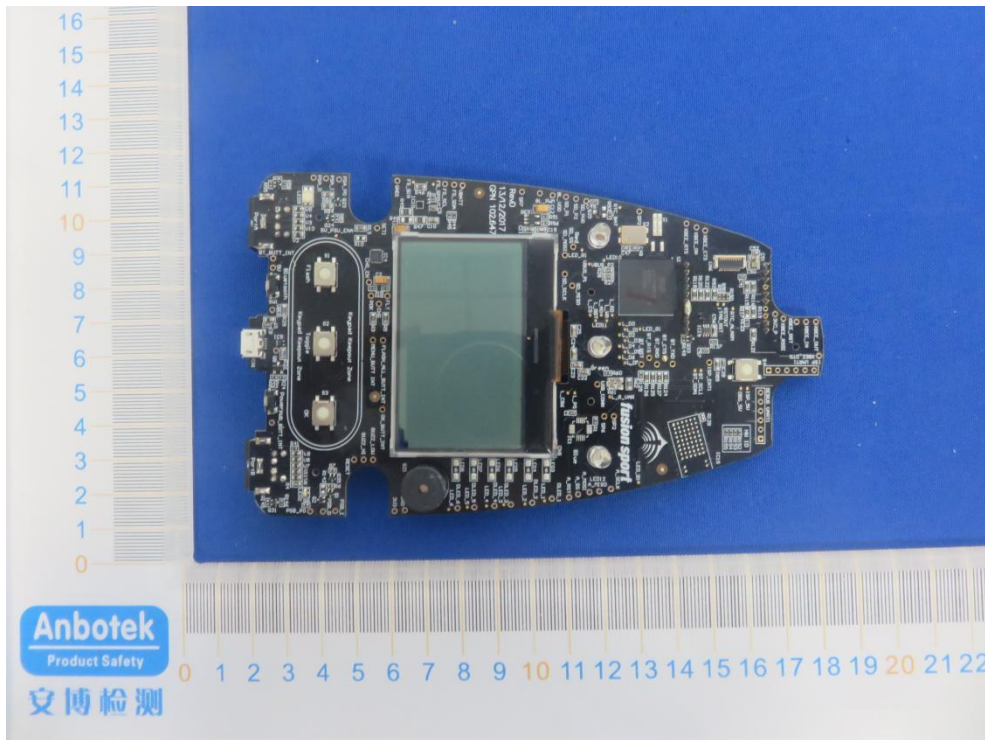

FCC ID: 2AQJC-SMARTHUB

- LiPo 683860

+ 3.7V 1800mAh