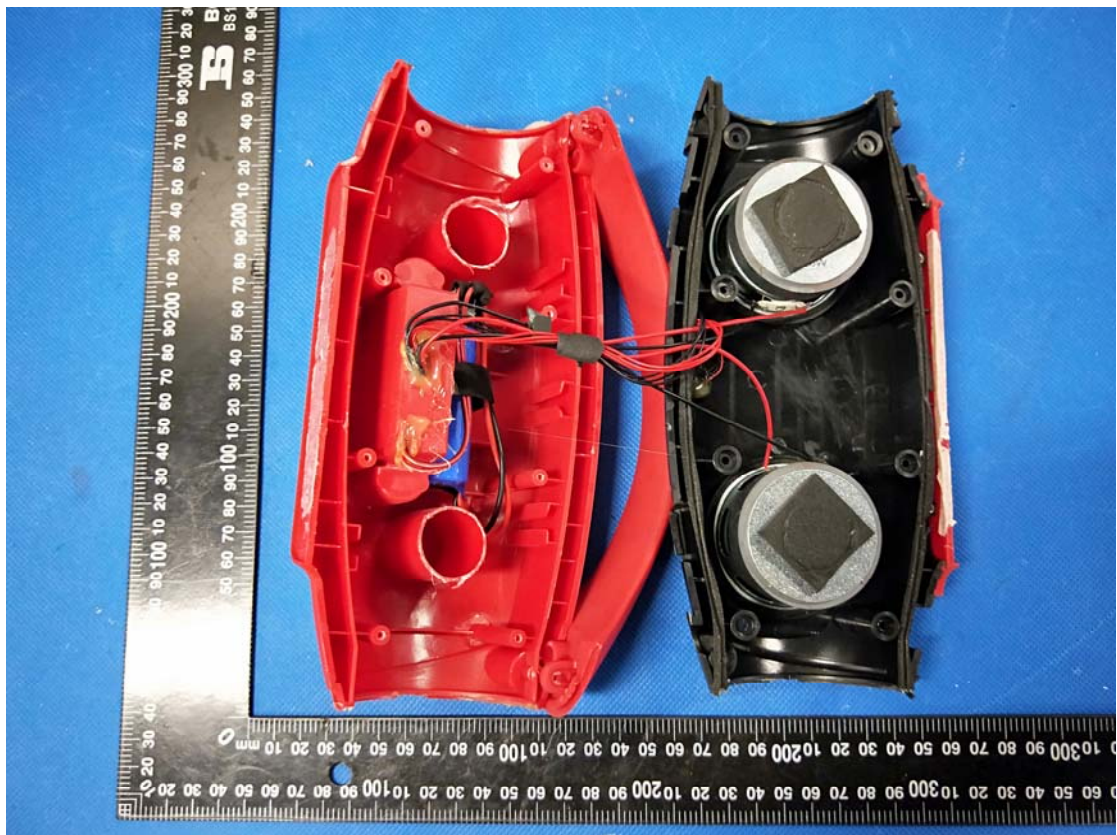

Test Model: BP1747

Antenna