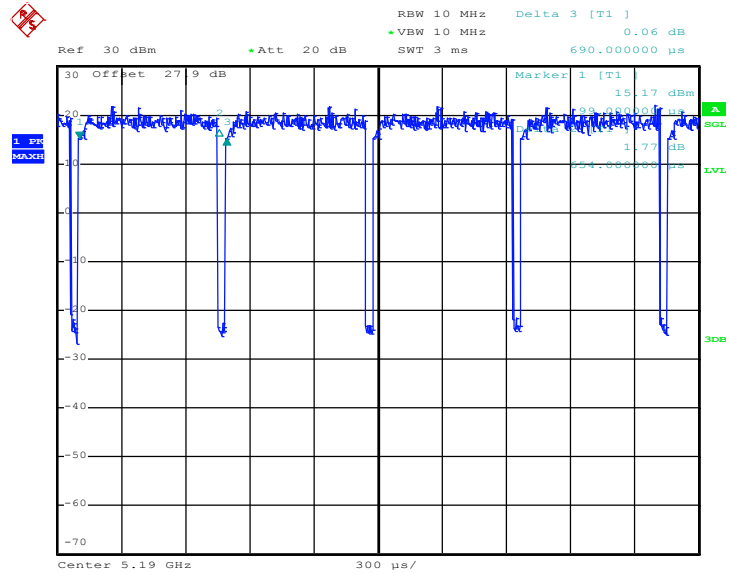

802.11ac VHT20

Date: 4.JUL.2018 18:43:35

802.11ac VHT40

Date: 4.JUL.2018 19:11:14

802.11ac VHT80

Date: 4.JUL.2018 19:29:25

MIMO <Ant. 2>

802.11n HT20

Date: 4.JUL.2018 18:43:35

802.11ac VHT40

Date: 4.JUL.2018 19:11:14

802.11ac VHT80

Date: 4.JUL.2018 19:30:40

—THE END—