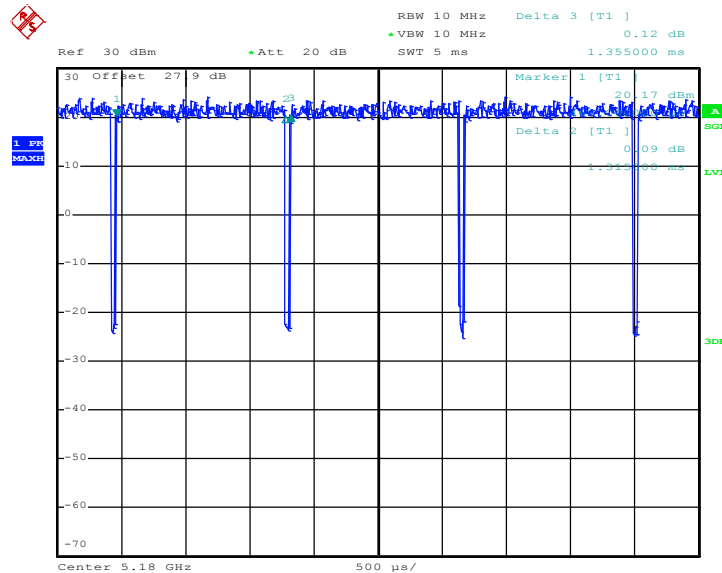

802.11ac VHT20

Date: 4.JUL.2018 18:43:35

802.11ac VHT40

Date: 4.JUL.2018 19:11:14

802.11ac VHT80

Date: 4.JUL.2018 19:29:25

MIMO <Ant. 2>

802.11n HT20

Date: 4.JUL.2018 18:43:35

802.11ac VHT40

Date: 4.JUL.2018 19:11:14

802.11ac VHT80

Date: 4.JUL.2018 19:30:40

—THE END—