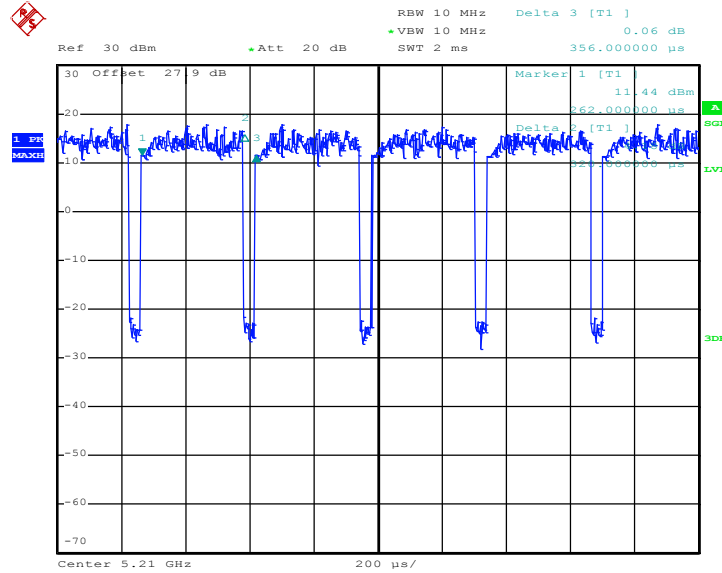

802.11ac VHT20

Date: 4.JUL.2018 18:43:35

802.11ac VHT40

Date: 4.JUL.2018 19:11:14

802.11ac VHT80

Date: 4.JUL.2018 19:29:25

MIMO <Ant. 2>

802.11n HT20

Date: 4.JUL.2018 18:43:35

802.11ac VHT40

Date: 4.JUL.2018 19:11:14

802.11ac VHT80

Date: 4.JUL.2018 19:30:40

—THE END—