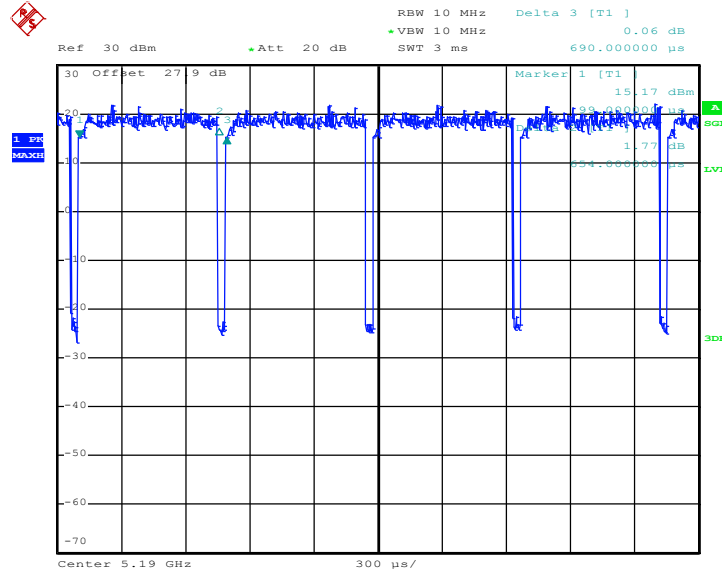

802.11ac VHT20

Date: 4.JUL.2018 18:43:35

802.11ac VHT40

Date: 4.JUL.2018 19:11:14

802.11ac VHT80

Date: 4.JUL.2018 19:29:25

MIMO <Ant. 2>

802.11n HT20

Date: 4.JUL.2018 18:43:35

802.11ac VHT40

Date: 4.JUL.2018 19:11:14

802.11ac VHT80

Date: 4.JUL.2018 19:30:40

—THE END—