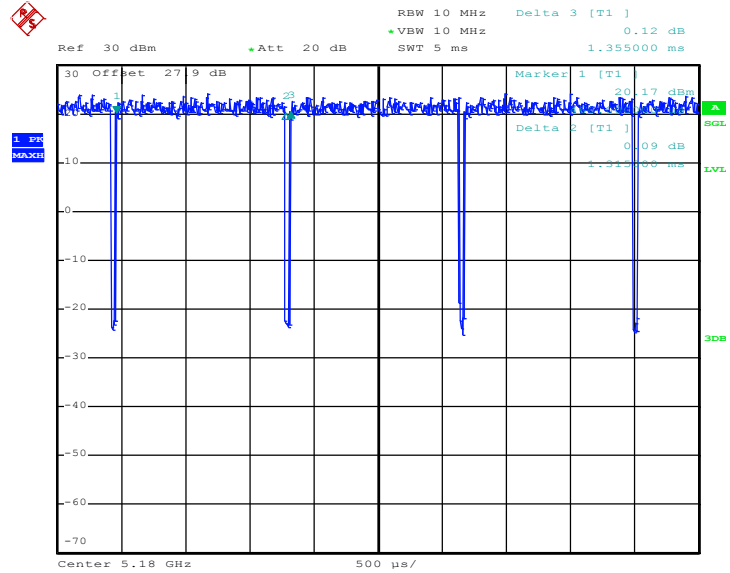

802.11ac VHT20

Date: 4.JUL.2018 18:43:35

802.11ac VHT40

Date: 4.JUL.2018 19:11:14

802.11ac VHT80

Date: 4.JUL.2018 19:29:25

MIMO <Ant. 2>

802.11n HT20

Date: 4.JUL.2018 18:43:35

802.11ac VHT40

Date: 4.JUL.2018 19:11:14

802.11ac VHT80

Date: 4.JUL.2018 19:30:40

—THE END—